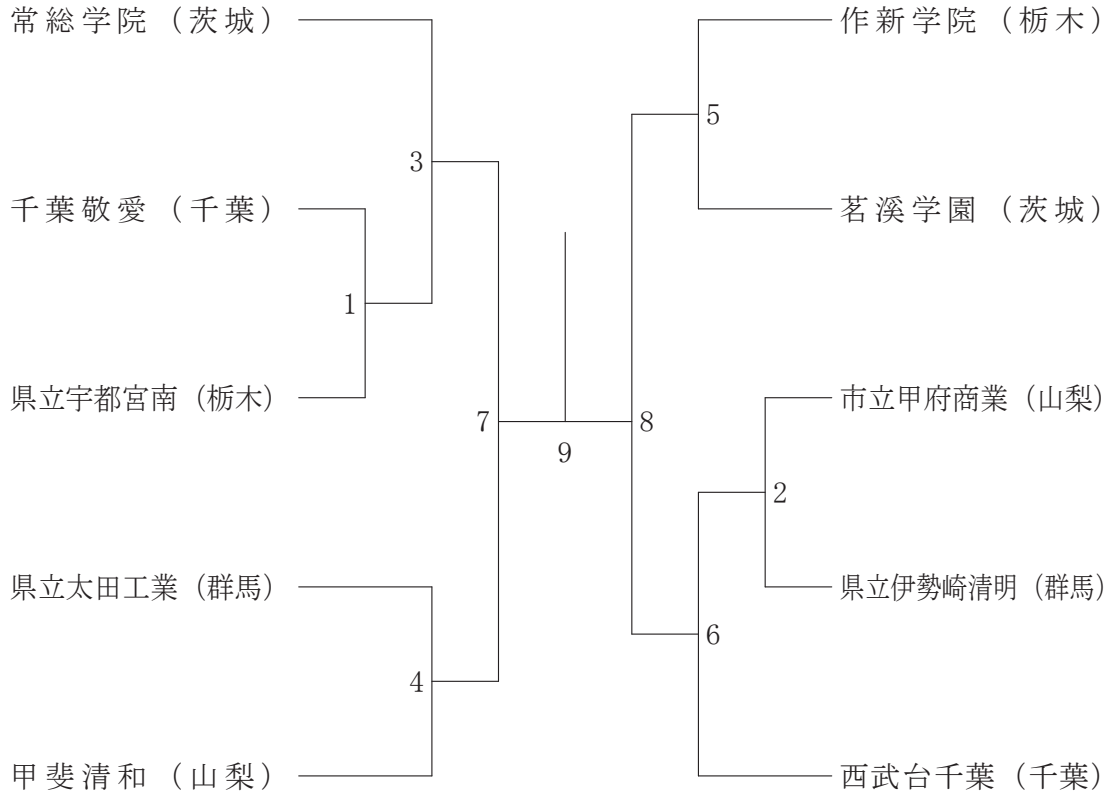

# 平成29年度関東高等学校選抜バドミントン大会

平成29年12月25～26日

## 男子学校対抗

## 男子代表決定①