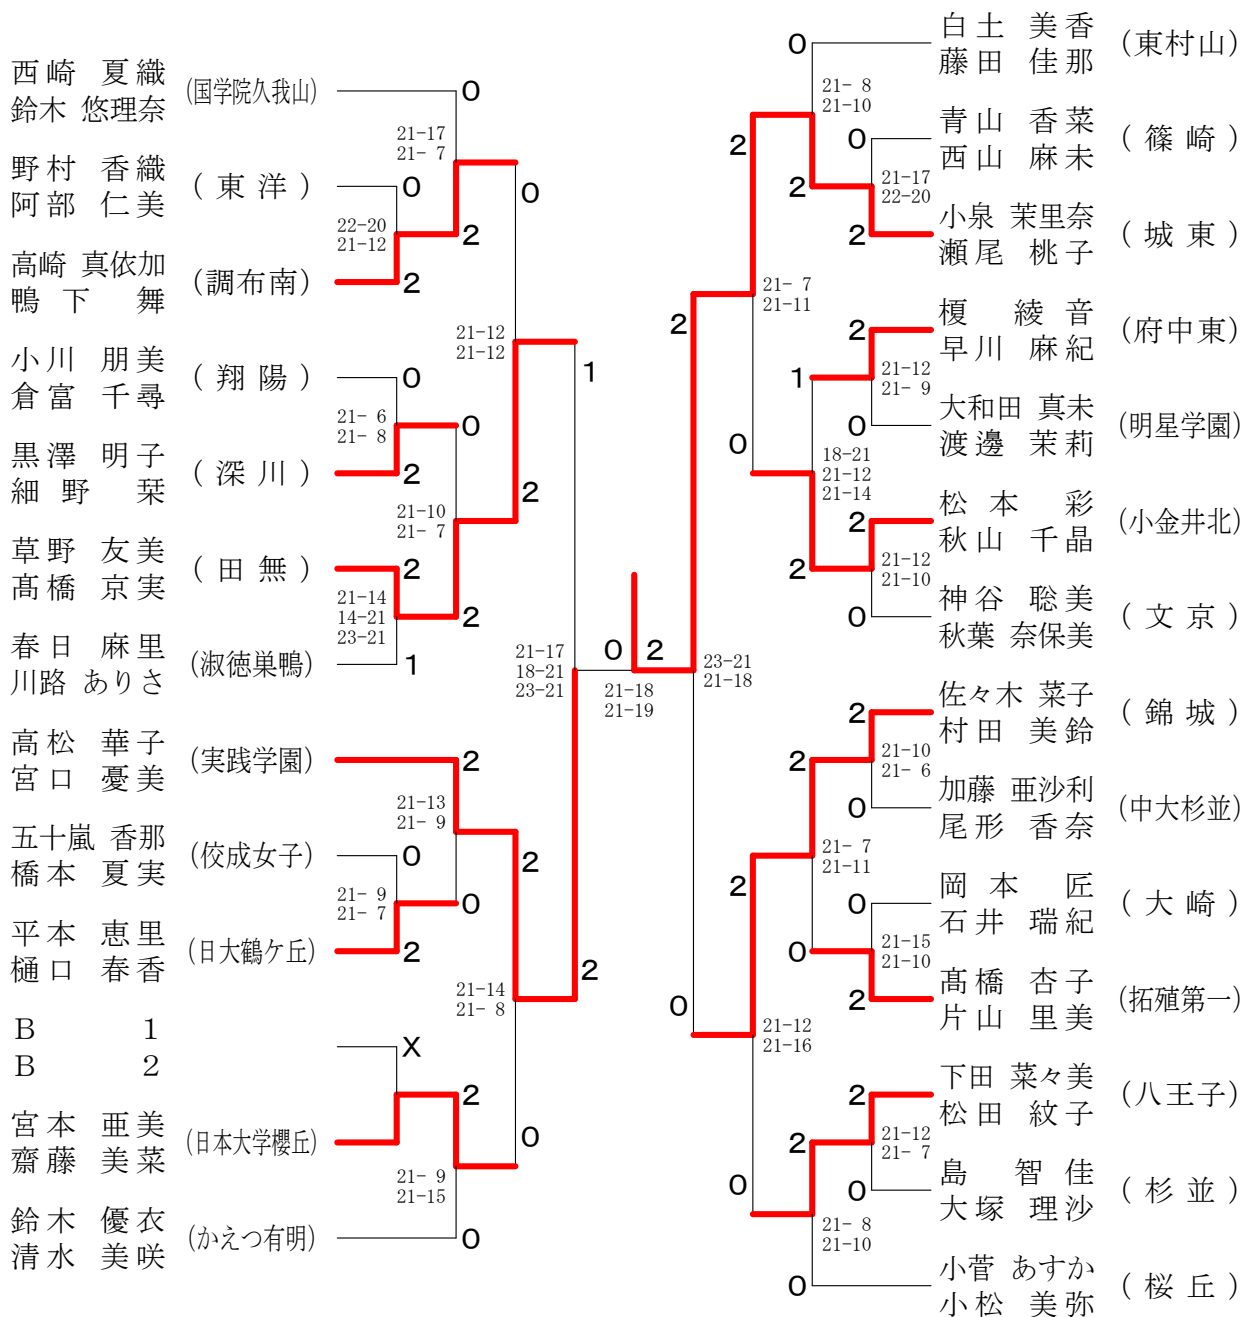

高校男子シングルス決勝

高校女子シングルス決勝

第2代表決定戦

高校男子ダブルス決勝

高校女子ダブルス決勝

高校男子シングルス 1

高校男子シングルス 2

高校男子シングルス 3

高校男子ダブルス 4

高校男子ダブルス 5

高校男子ダブルス 6

高校男子ダブルス7

高校男子ダブルス 8

高校男子ダブルス 9

高校女子ダブルス 1

高校女子ダブルス 2

高校女子ダブルス 3

高校女子ダブルス 4

伊藤 友美 (東村山西)	2	21-9 21-17	2	堀切 雛 (文大杉並)	2	21-17 21-17	2
成田 真由美				大野 栄美			
伊藤 陽 (日本大学第三)	2	16-21 21-5 21-16	0	戸田 朱美 (実践女子学園)	1	2	2
勇崎 泉紀				倉地 晴香			
小島 志織 (農業)	1			小松 令奈 (武蔵)	0	21-15 21-14	0
田中 咲子				坂元 香織			
佐竹 由和小 (戸板女子)	0	21-11 21-18	2	雨宮 吹雪 (東)	2	19-21 21-10 21-6	2
北村 友果理				高田 ゆかり			
吉野 麻美子 (国立)	2	21-15 21-17	2	山田 敦子 (江戸川女子)	0	21-10 21-12	0
石井 和美				宮野 友紀子			
H 1	X			吉本 明日海 (関東第一)	2	21-19 21-15	2
H 2				明 永 瞳			
北井 里奈 (帝京八王子)	X			田淵 結理 (広尾)	2	21-12 21-12	0
三堀 純佳				十河 早希			
道明 結妃 (蒲田女子)	2	21-15 21-11	2	幸田 理奈 (大森)	0	15-21 21-16 21-17	0
若桑 かすみ				池井 麻美			
振原 沙織 (東洋女子)	0	21-7 21-6	0	幡谷 晶也佳 (日本橋女学館)	X		
根岸 美穂				鈴木 虹南			
川嶋 玲美 (上野)	0	21-17 21-18	2	沼尾 寿里 (小岩)	1	21-6 21-14	2
三浦 みなみ				磯田 幸子			
関山 絵梨佳 (片倉)	2	21-10 21-15	2	瀨川 純 (京華商)	2	21-13 21-6	0
花房 真優美				影山 めぐみ			
小川 裕未 (武蔵野女子学院)	2	21-12 21-16	0	佐久間 優 (武蔵村山)	1	14-21 22-20 21-19	0
村瀬 花絵				宮本 美咲			
服部 美咲 (千代田学園)	0	21-8 21-5	2	古藤 梢 (中央大学附属)	2	21-17 21-14	2
渡部 有紀				鈴木 美緒			
大橋 円香 (目黒)	0	21-19 21-19	0	椿 彩加 (大泉桜)	2	21-8 21-18	0
中村 麻衣				足立 麻由			

高校女子ダブルス 5

高校女子ダブルス 6

高校女子ダブルス7

高校女子ダブルス 8