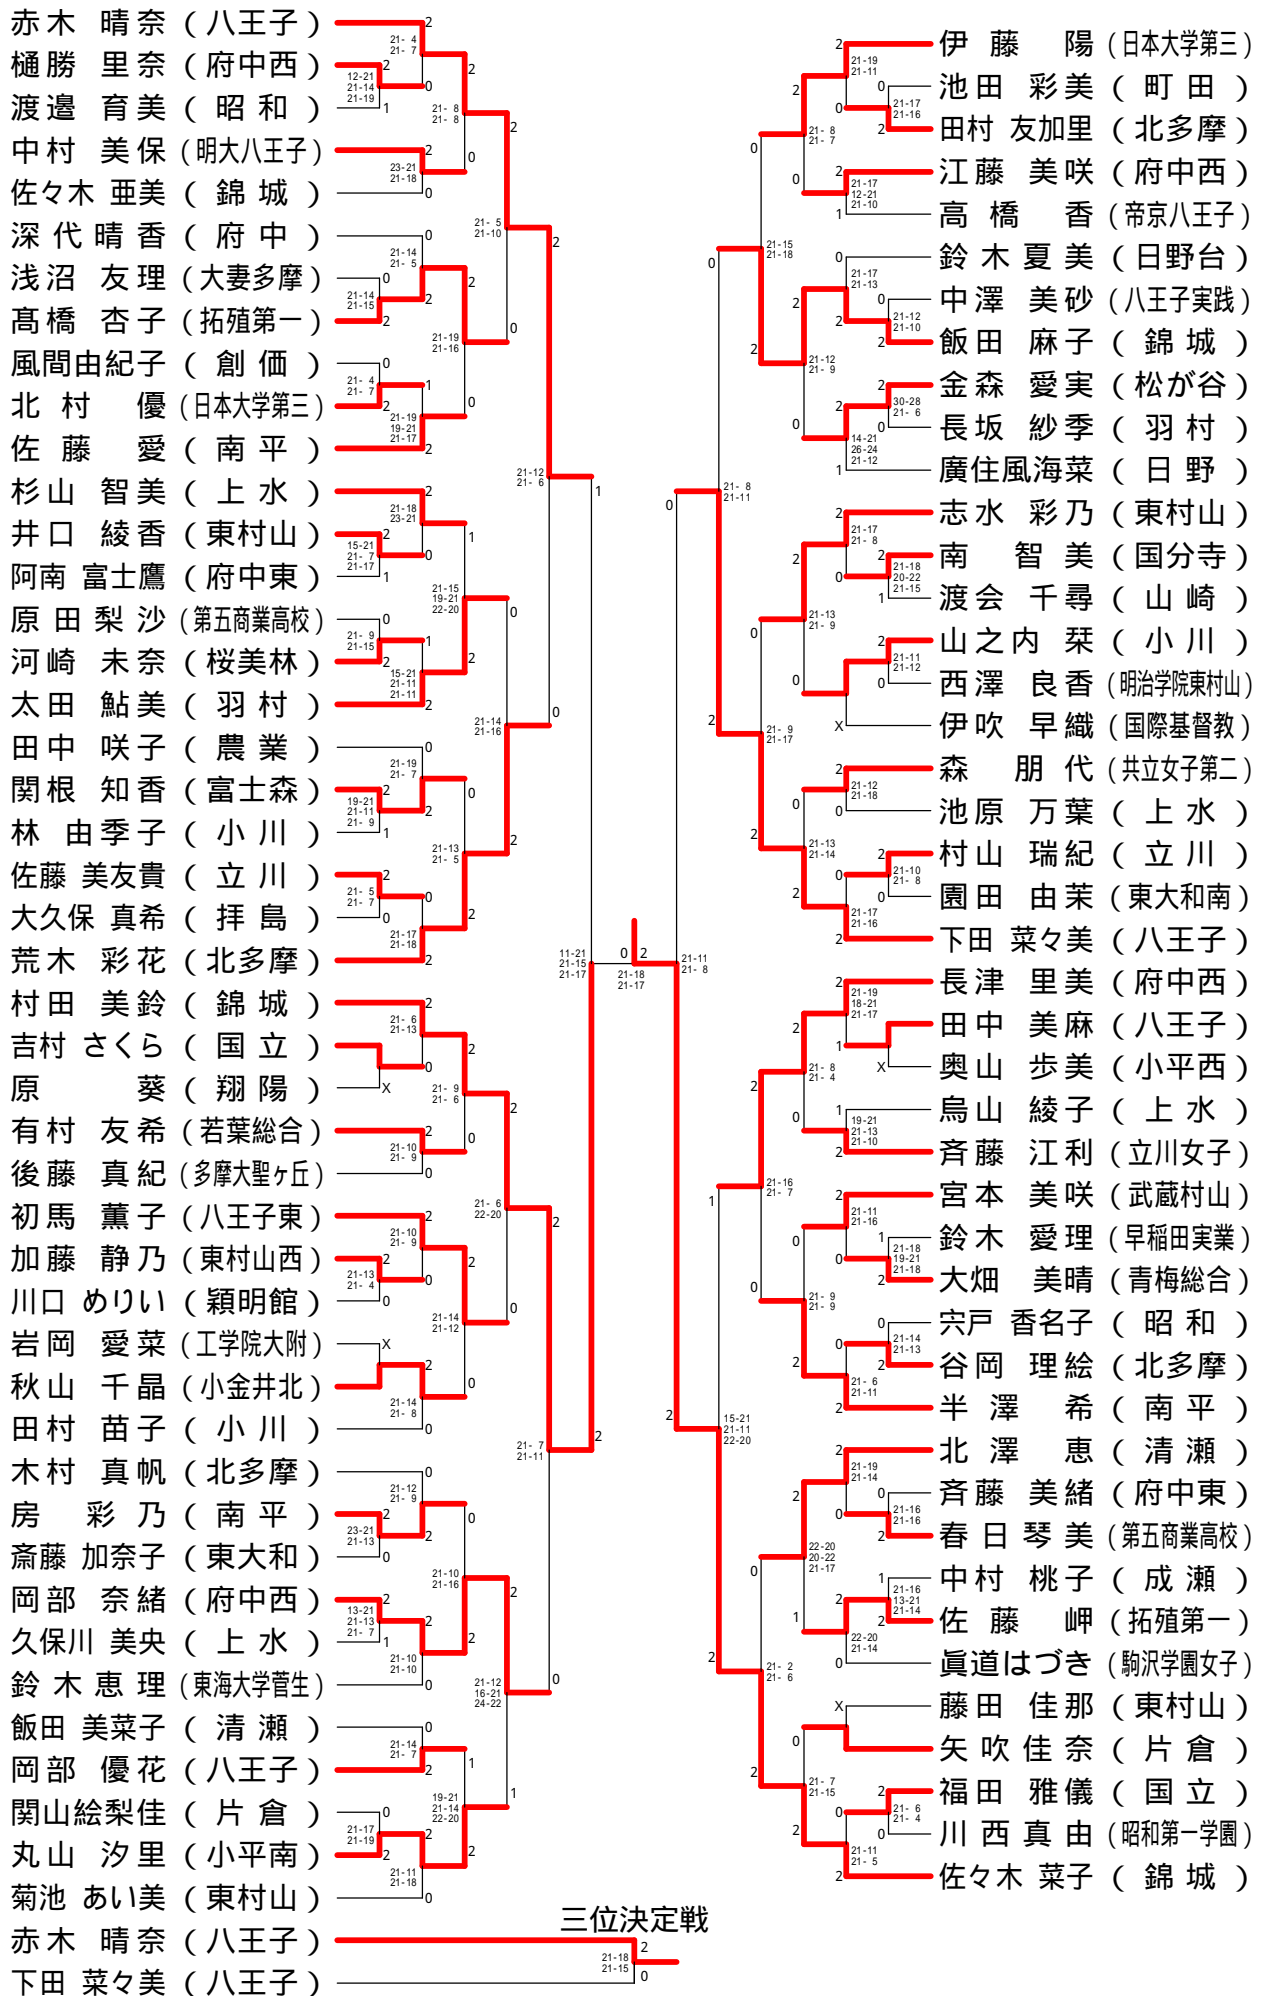

高校男子シングルス

高校女子シングルス

都冬季大会Dブロック (男子ダブルス) 平成20年1月7日 上水高校

高校男子ダブルス - 1

高校男子ダブルス - 2

高校女子ダブルス - 2