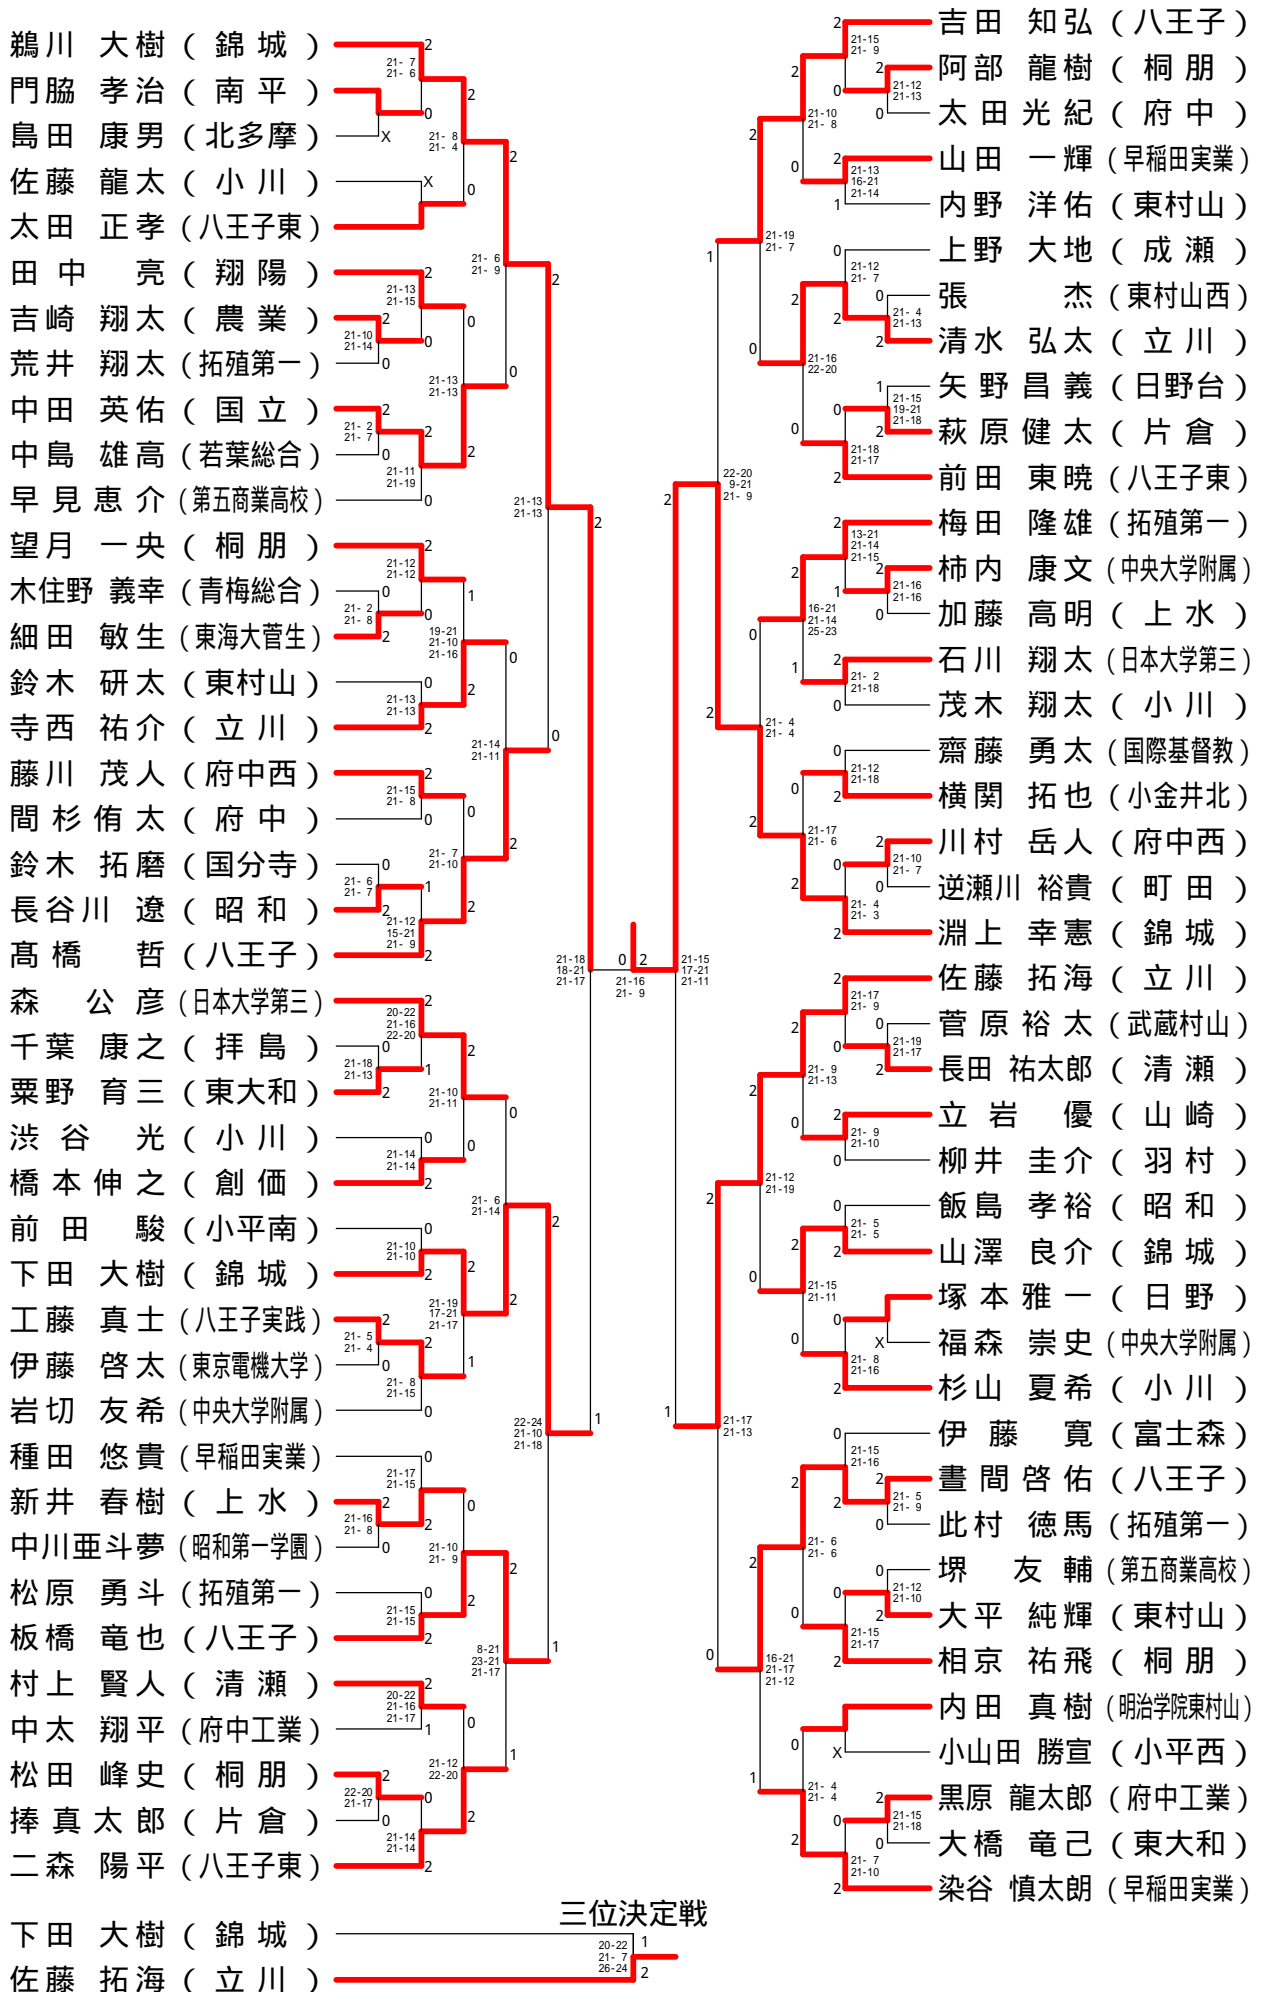

高校男子シングルス

高校女子シングルス

都冬季大会Dブロック (男子ダブルス) 平成20年1月7日 上水高校

高校男子ダブルス - 1

高校男子ダブルス - 2

高校女子ダブルス - 2