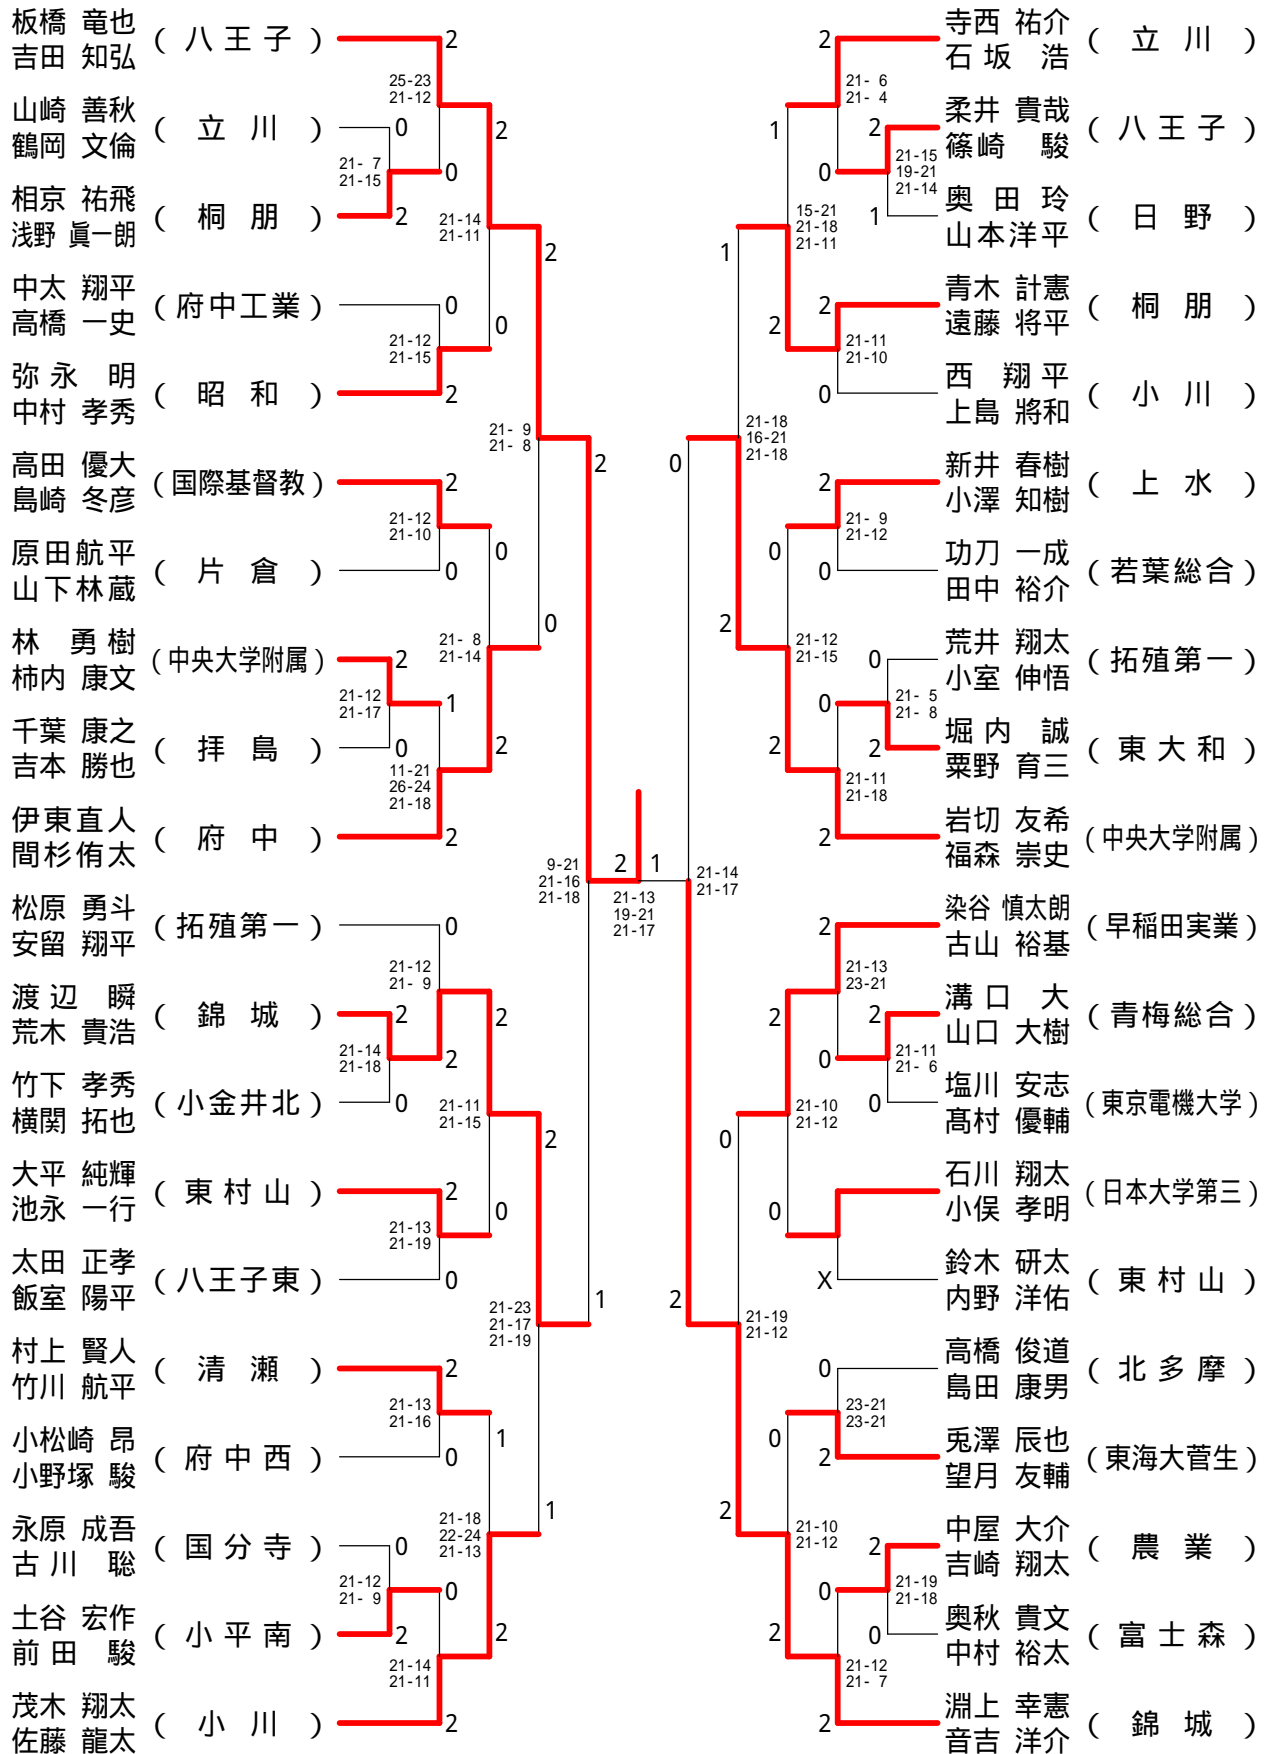

高校男子シングルス

高校女子シングルス

都冬季大会Dブロック (男子ダブルス) 平成20年1月7日 上水高校

高校男子ダブルス - 1

高校男子ダブルス - 2

高校女子ダブルス - 2