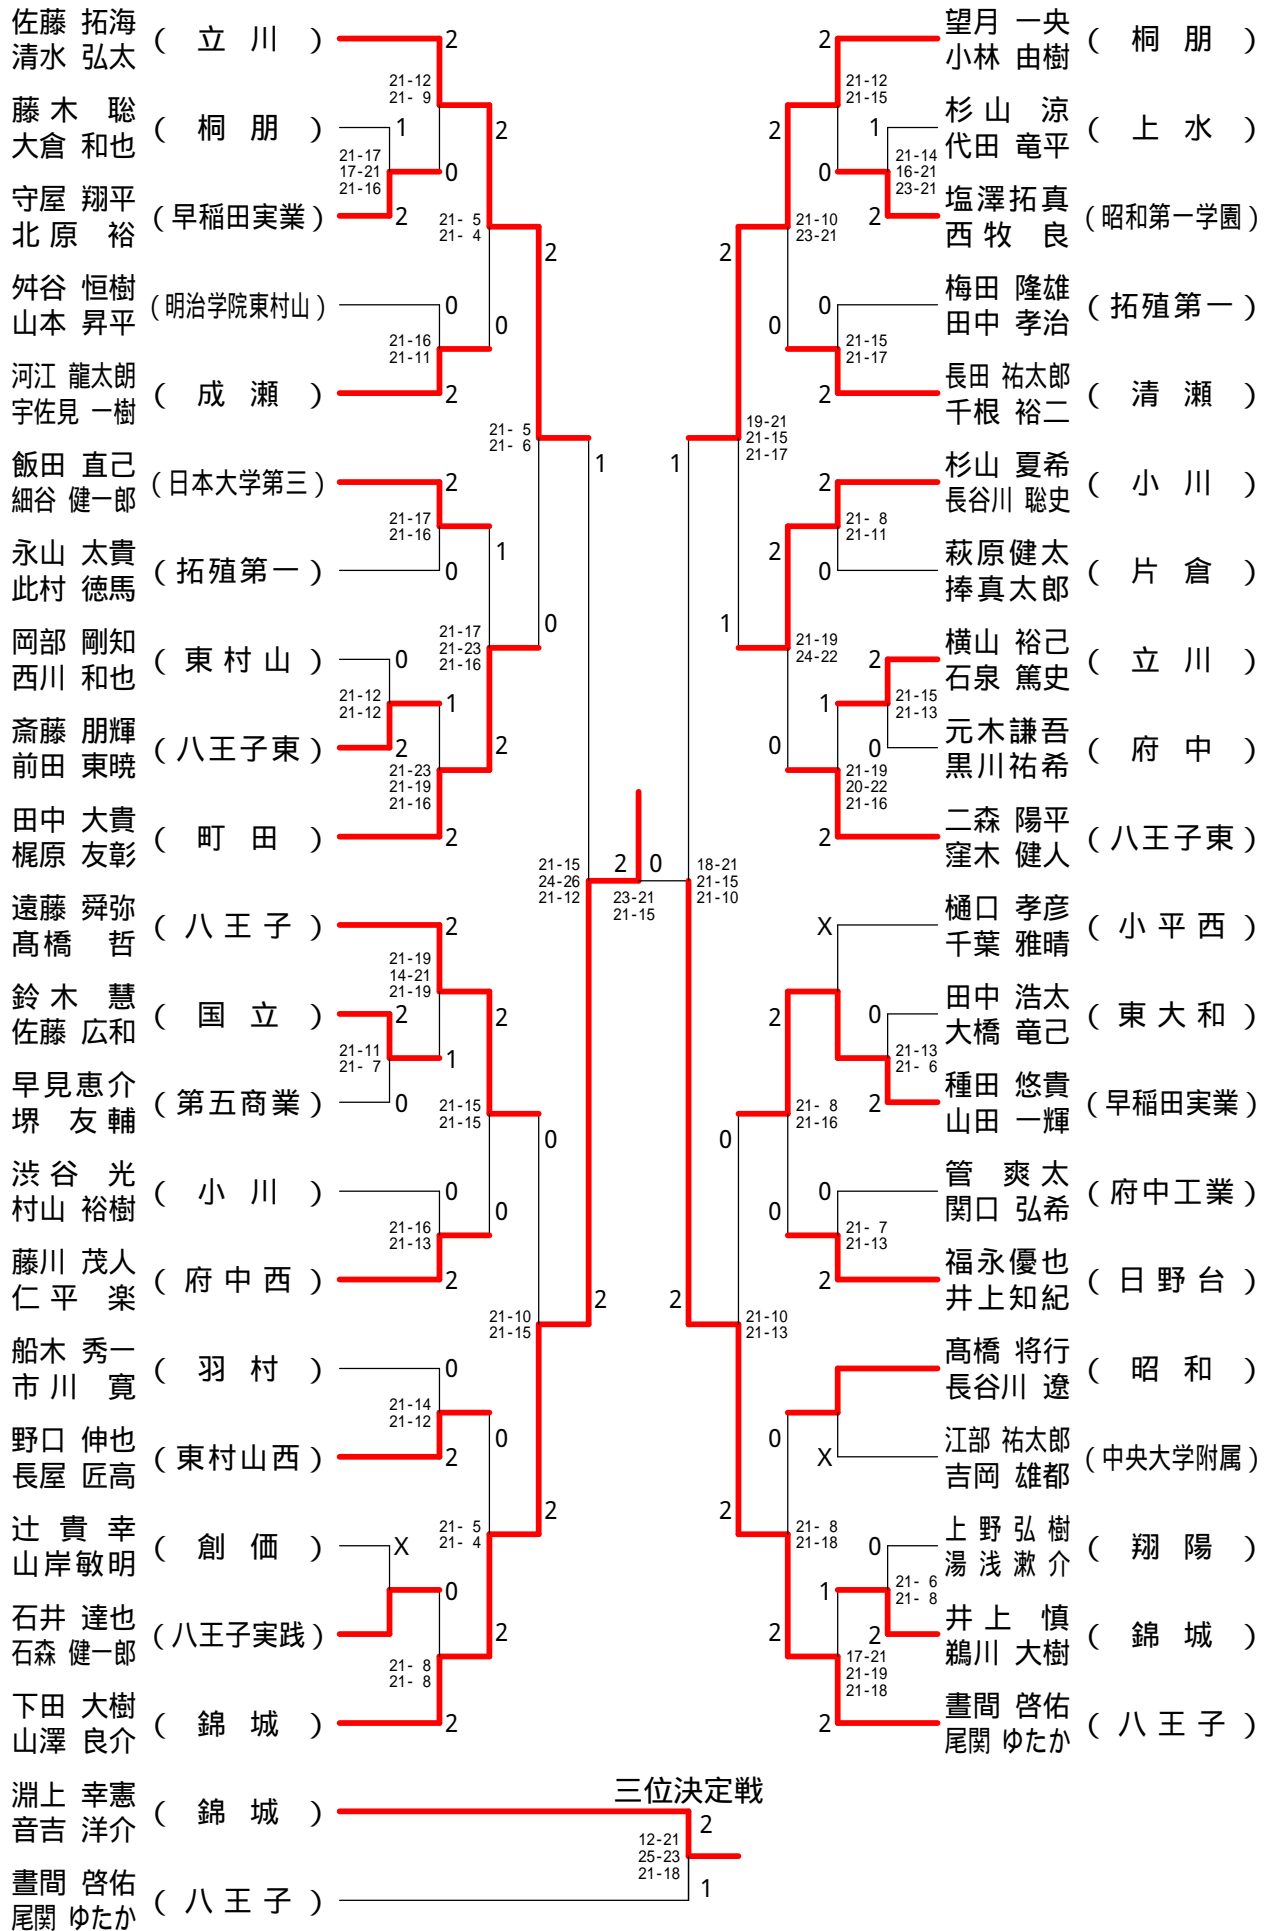

高校男子シングルス

高校女子シングルス

都冬季大会Dブロック (男子ダブルス) 平成20年1月7日 上水高校

高校男子ダブルス - 1

高校男子ダブルス - 2

高校女子ダブルス - 2