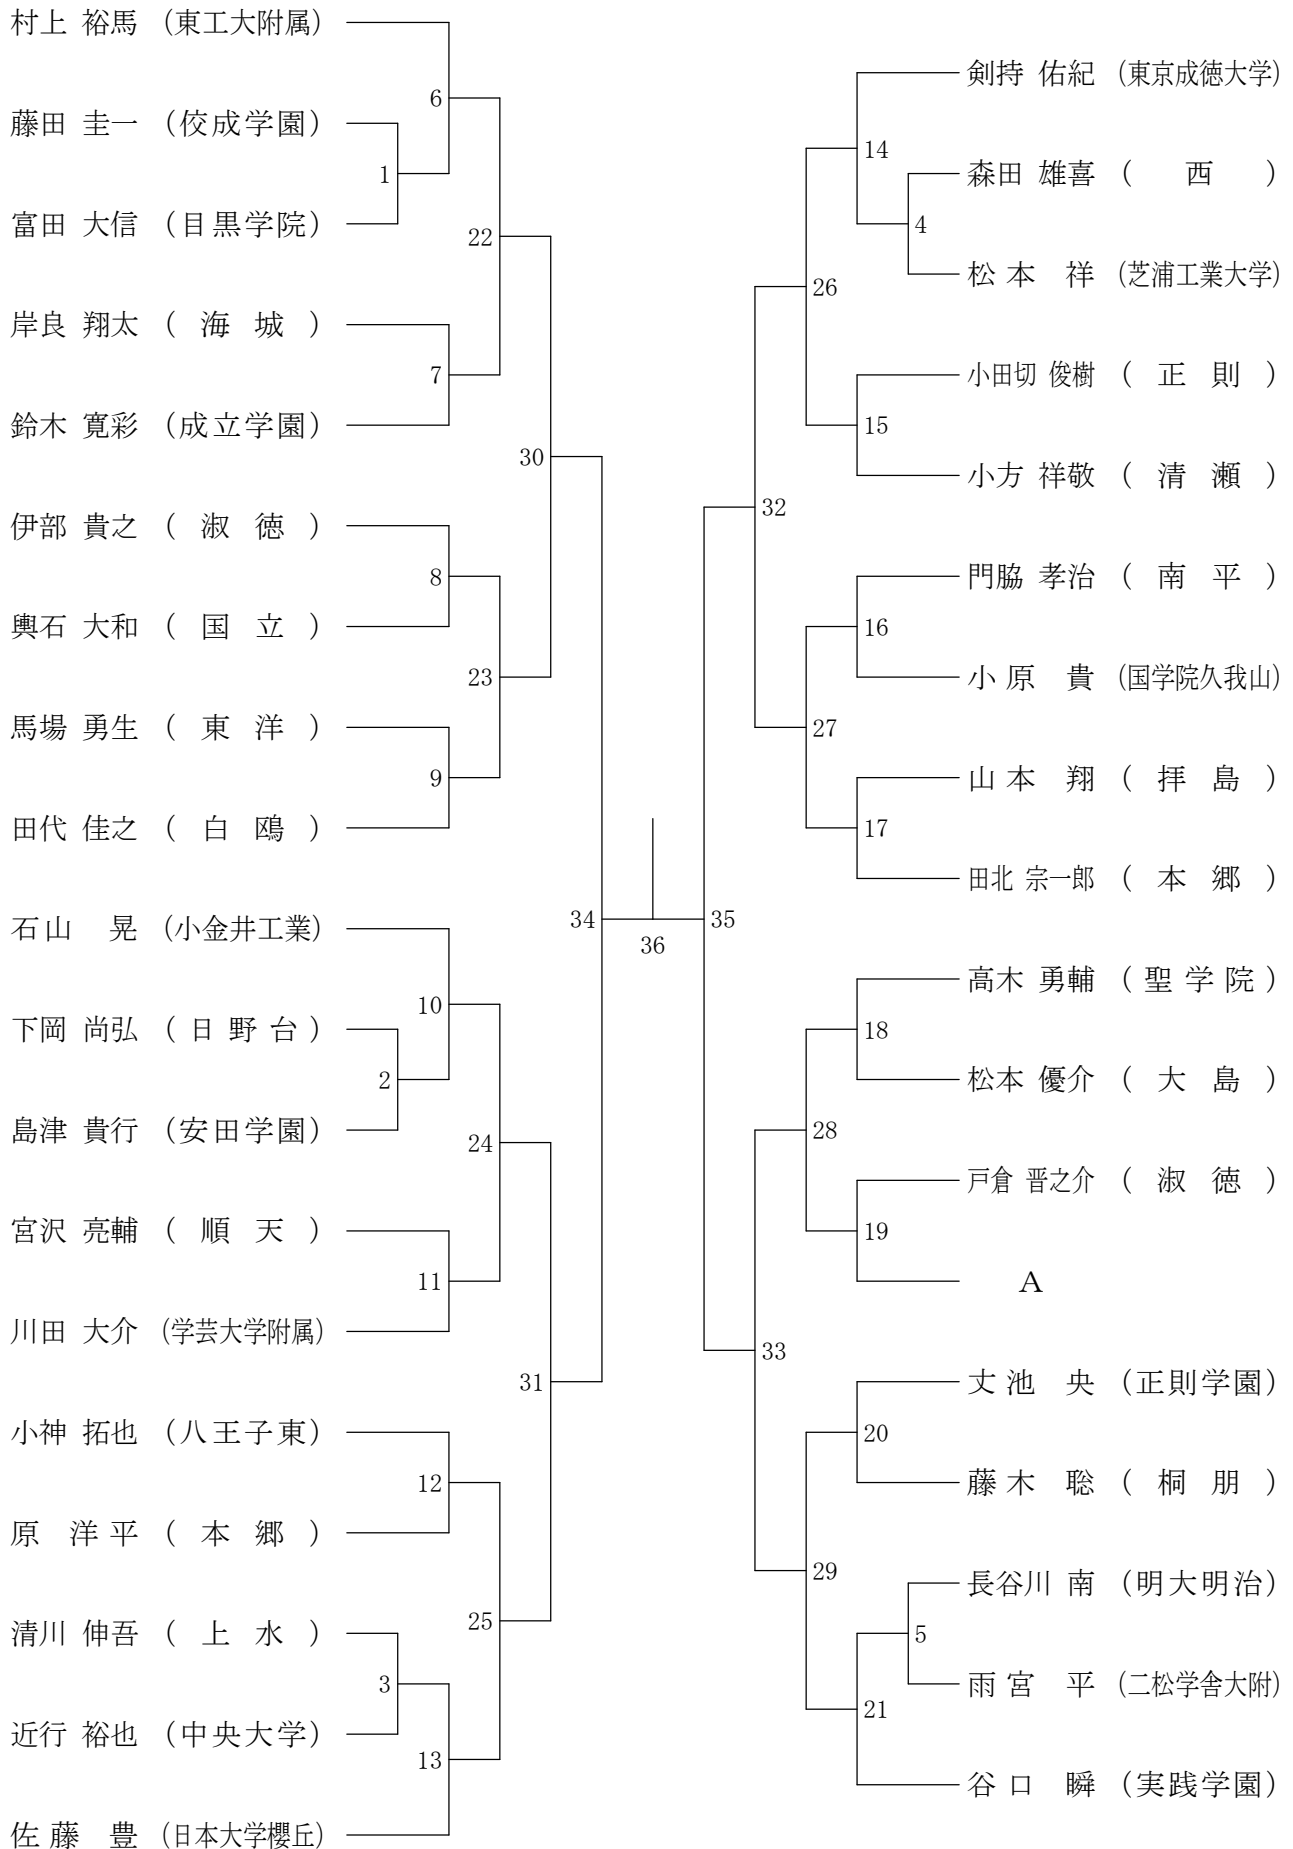

⑨東京都高等学校バドミントン新人戦Ⅱ部大会(個人)

平成20年1月20日(日)駒沢利ビック体育館

高校男子シングルス

高校女子シングルス

高校男子ダブルス

高校女子ダブルス

⑨東京都高等学校バドミントン新人戦Ⅱ部大会(個人)

高校男子シングルス1

平成20年1月14日(月)都立本所高校

⑨東京都高等学校バドミントン新人戦Ⅱ部大会(個人)

平成20年1月14日(月)八王子市民体育館(分館)

高校男子シングルス2

⑨東京都高等学校バドミントン新人戦Ⅱ部大会(個人)

高校男子シングルス3

平成20年1月14日(月)都立本所高校

⑨東京都高等学校バドミントン新人戦Ⅱ部大会(個人)

平成20年1月14日(月)八王子市民体育館(分館)

高校男子シングルス4

⑨東京都高等学校バドミントン新人戦Ⅱ部大会(個人)

平成20年1月14日(月)八王子市民体育館(分館)

高校男子シングルス5

⑨東京都高等学校バドミントン新人戦Ⅱ部大会(個人)

平成20年1月14日(月)八王子市民体育館(分館)

高校男子シングルス6

⑨東京都高等学校バドミントン新人戦Ⅱ部大会(個人)

高校男子シングルス7

平成20年1月14日(月)八王子市民体育館(分館)

⑨東京都高等学校バドミントン新人戦Ⅱ部大会(個人)

高校男子シングルス8

平成20年1月13日(日)都立東高校

⑨東京都高等学校バドミントン新人戦Ⅱ部大会(個人)

平成20年1月13日(日)駒沢村ピック体育館