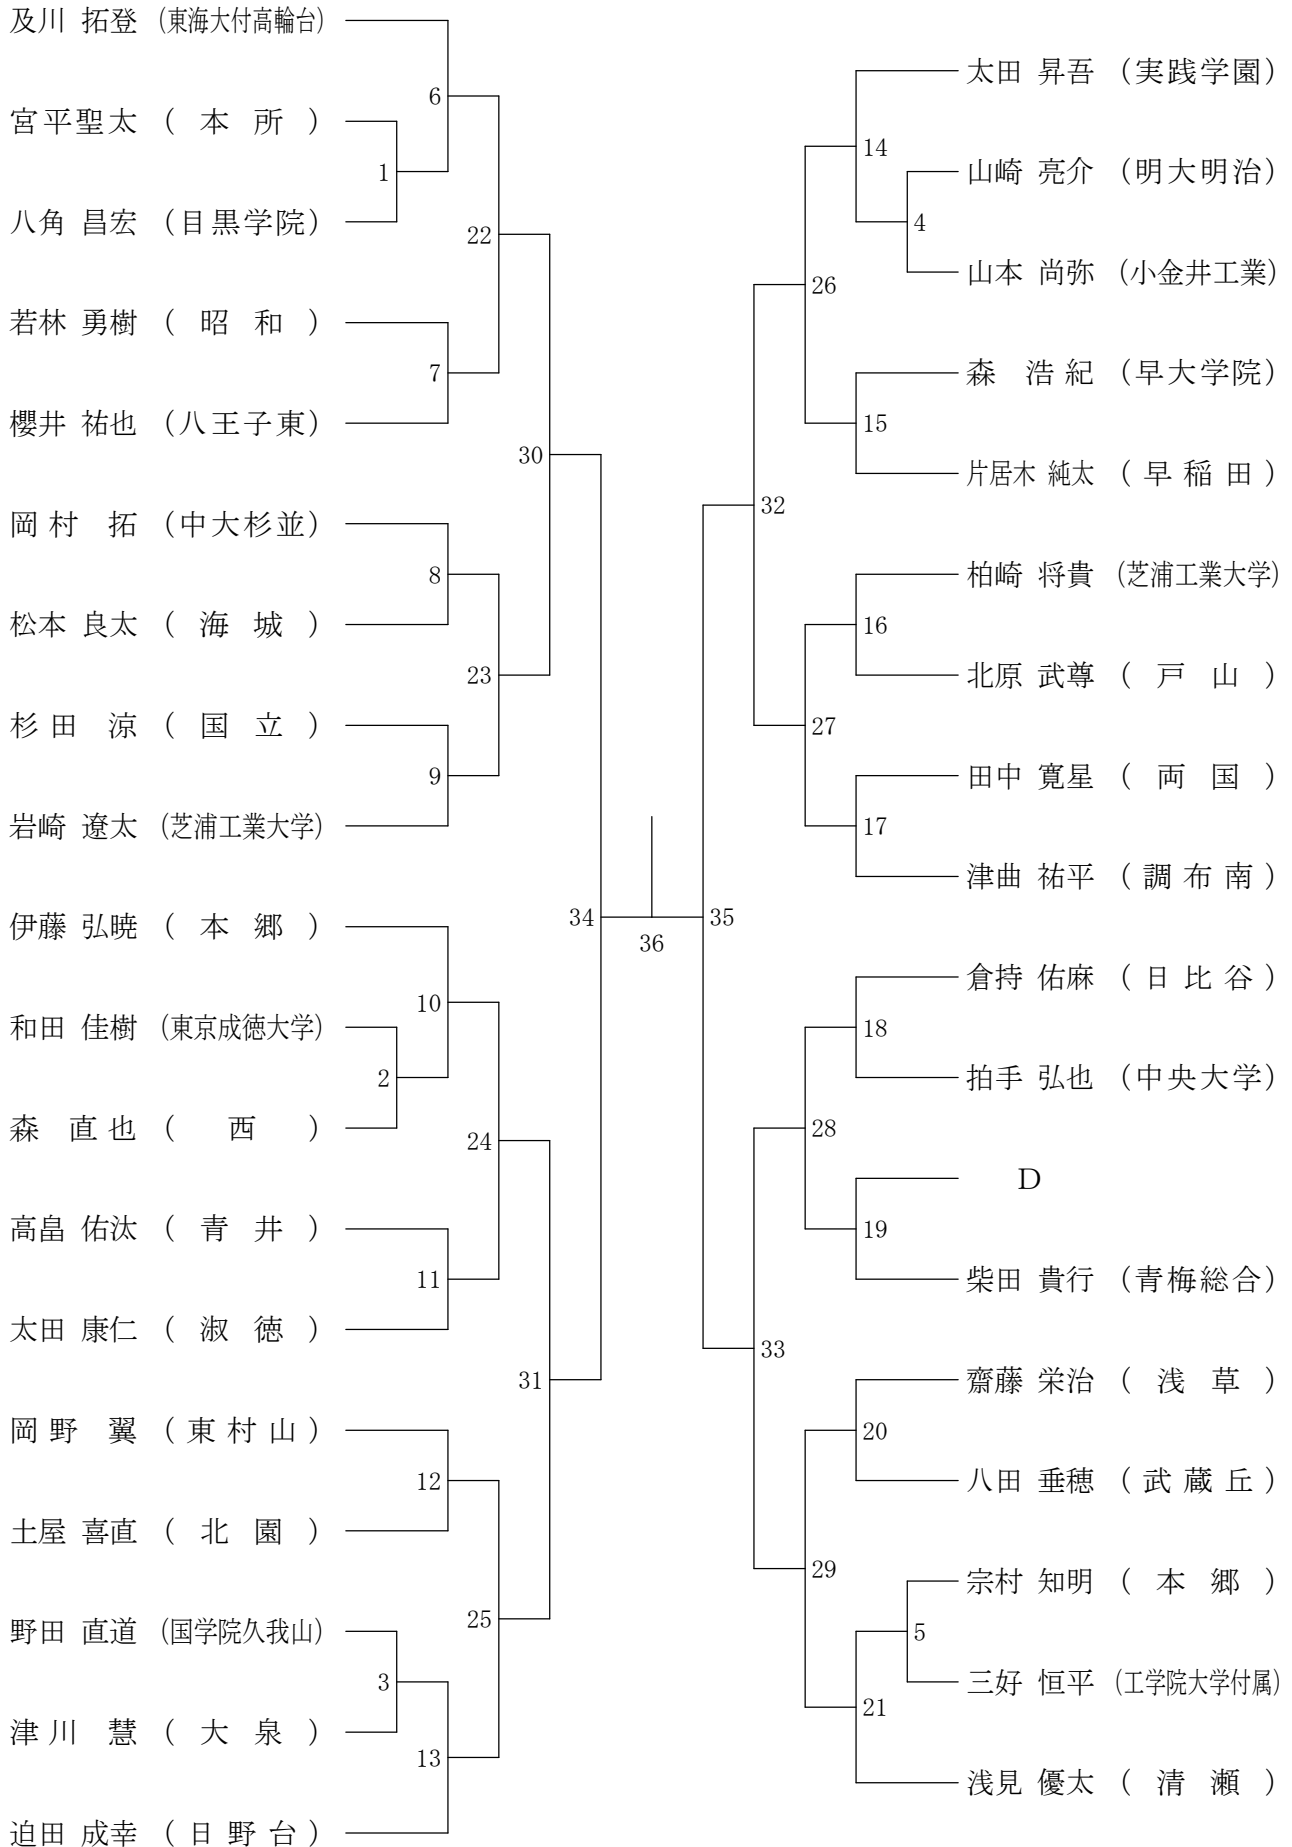

⑨東京都高等学校バドミントン新人戦Ⅱ部大会(個人)

平成20年1月20日(日)駒沢利ビック体育館

高校男子シングルス

高校女子シングルス

高校男子ダブルス

高校女子ダブルス

⑨東京都高等学校バドミントン新人戦Ⅱ部大会(個人)

高校男子シングルス1

平成20年1月14日(月)都立本所高校

⑨東京都高等学校バドミントン新人戦Ⅱ部大会(個人)

平成20年1月14日(月)八王子市民体育館(分館)

高校男子シングルス2

⑨東京都高等学校バドミントン新人戦Ⅱ部大会(個人)

高校男子シングルス3

平成20年1月14日(月)都立本所高校

⑨東京都高等学校バドミントン新人戦Ⅱ部大会(個人)

平成20年1月14日(月)八王子市民体育館(分館)

高校男子シングルス4

⑨東京都高等学校バドミントン新人戦Ⅱ部大会(個人)

平成20年1月14日(月)八王子市民体育館(分館)

高校男子シングルス5

⑨東京都高等学校バドミントン新人戦Ⅱ部大会(個人)

平成20年1月14日(月)八王子市民体育館(分館)

高校男子シングルス6

⑨東京都高等学校バドミントン新人戦Ⅱ部大会(個人)

高校男子シングルス7

平成20年1月14日(月)八王子市民体育館(分館)

⑨東京都高等学校バドミントン新人戦Ⅱ部大会(個人)

高校男子シングルス8

平成20年1月13日(日)都立東高校

⑨東京都高等学校バドミントン新人戦Ⅱ部大会(個人)

平成20年1月13日(日)駒沢村ピック体育館