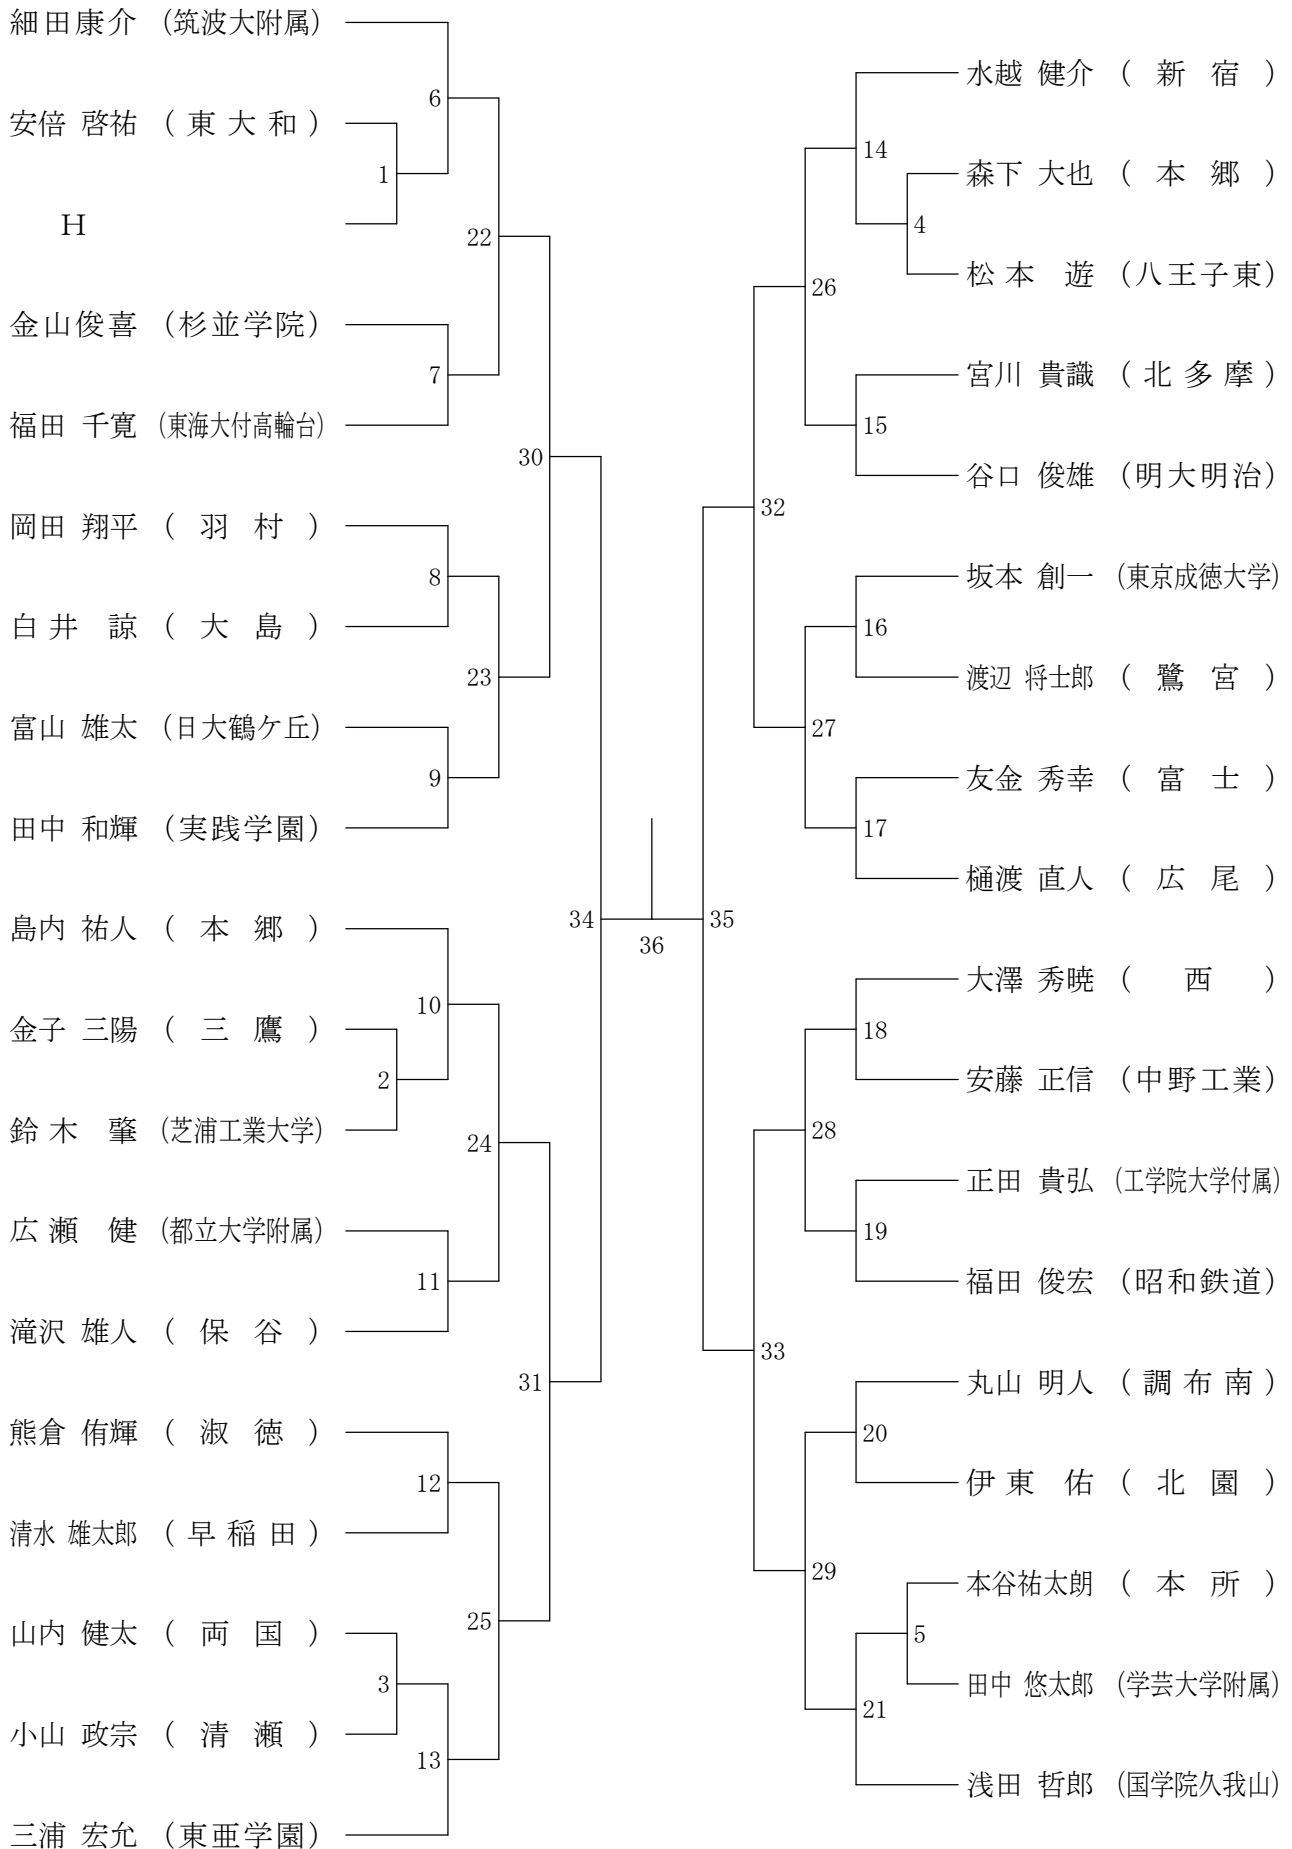

⑨東京都高等学校バドミントン新人戦Ⅱ部大会(個人)

平成20年1月20日(日)駒沢利ビック体育館

高校男子シングルス

高校女子シングルス

高校男子ダブルス

高校女子ダブルス

⑨東京都高等学校バドミントン新人戦Ⅱ部大会(個人)

高校男子シングルス1

平成20年1月14日(月)都立本所高校

⑨東京都高等学校バドミントン新人戦Ⅱ部大会(個人)

平成20年1月14日(月)八王子市民体育館(分館)

高校男子シングルス2

⑨東京都高等学校バドミントン新人戦Ⅱ部大会(個人)

高校男子シングルス3

平成20年1月14日(月)都立本所高校

⑨東京都高等学校バドミントン新人戦Ⅱ部大会(個人)

平成20年1月14日(月)八王子市民体育館(分館)

高校男子シングルス4

⑨東京都高等学校バドミントン新人戦Ⅱ部大会(個人)

平成20年1月14日(月)八王子市民体育館(分館)

高校男子シングルス5

⑨東京都高等学校バドミントン新人戦Ⅱ部大会(個人)

平成20年1月14日(月)八王子市民体育館(分館)

高校男子シングルス6

⑨東京都高等学校バドミントン新人戦Ⅱ部大会(個人)

高校男子シングルス7

平成20年1月14日(月)八王子市民体育館(分館)

⑨東京都高等学校バドミントン新人戦Ⅱ部大会(個人)

高校男子シングルス8

平成20年1月13日(日)都立東高校

⑨東京都高等学校バドミントン新人戦Ⅱ部大会(個人)

平成20年1月13日(日)駒沢村ピック体育館