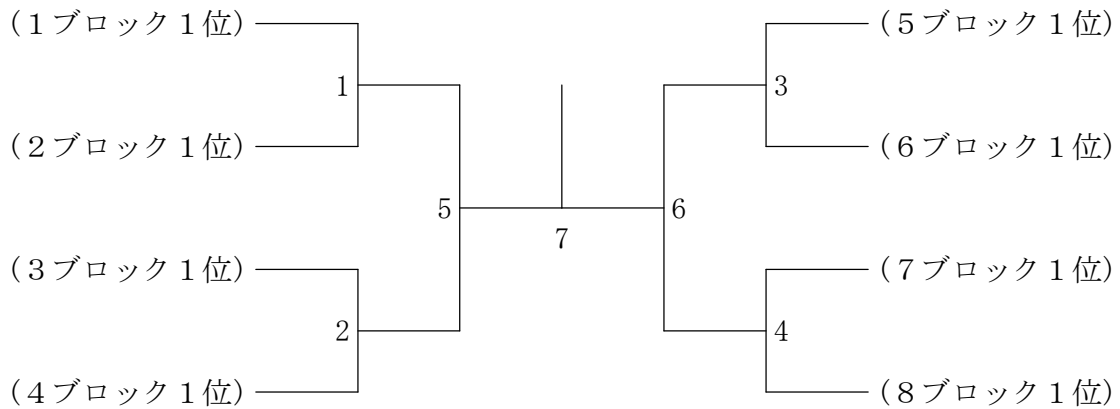

⑨東京都高等学校バドミントン新人戦Ⅱ部大会(個人)

平成20年1月20日(日)駒沢利ビック体育館

高校男子シングルス

高校女子シングルス

高校男子ダブルス

高校女子ダブルス

⑨東京都高等学校バドミントン新人戦Ⅱ部大会(個人)

高校男子シングルス1

平成20年1月14日(月)都立本所高校

⑨東京都高等学校バドミントン新人戦Ⅱ部大会(個人)

平成20年1月14日(月)八王子市民体育館(分館)

高校男子シングルス2

⑨東京都高等学校バドミントン新人戦Ⅱ部大会(個人)

高校男子シングルス3

平成20年1月14日(月)都立本所高校

⑨東京都高等学校バドミントン新人戦Ⅱ部大会(個人)