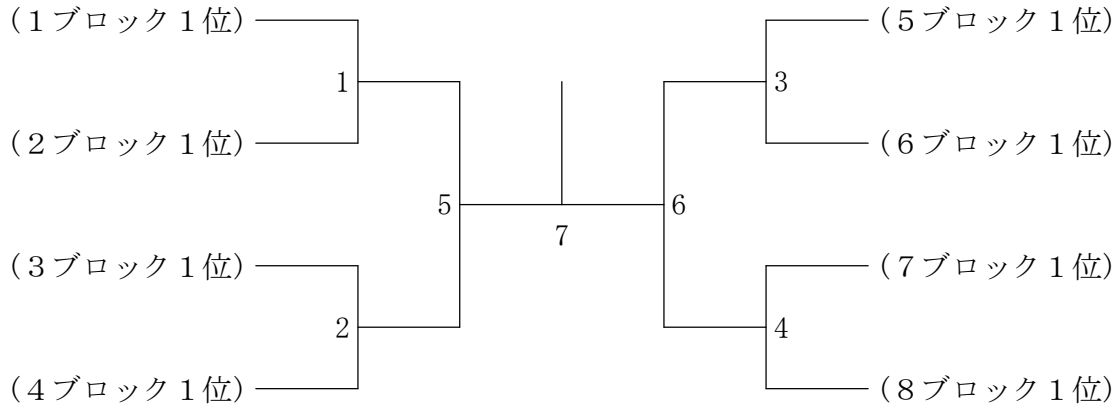

⑨東京都高等学校バドミントン新人戦Ⅱ部大会(個人)

平成20年1月20日(日)駒沢利ビック体育館

高校男子シングルス

高校女子シングルス

高校男子ダブルス

高校女子ダブルス

⑨東京都高等学校バドミントン新人戦Ⅱ部大会(個人)

高校男子シングルス1

平成20年1月14日(月)都立本所高校

⑨東京都高等学校バドミントン新人戦Ⅱ部大会(個人)

平成20年1月14日(月)八王子市民体育館(分館)

高校男子シングルス2

⑨東京都高等学校バドミントン新人戦Ⅱ部大会(個人)

高校男子シングルス3

平成20年1月14日(月)都立本所高校

⑨東京都高等学校バドミントン新人戦Ⅱ部大会(個人)