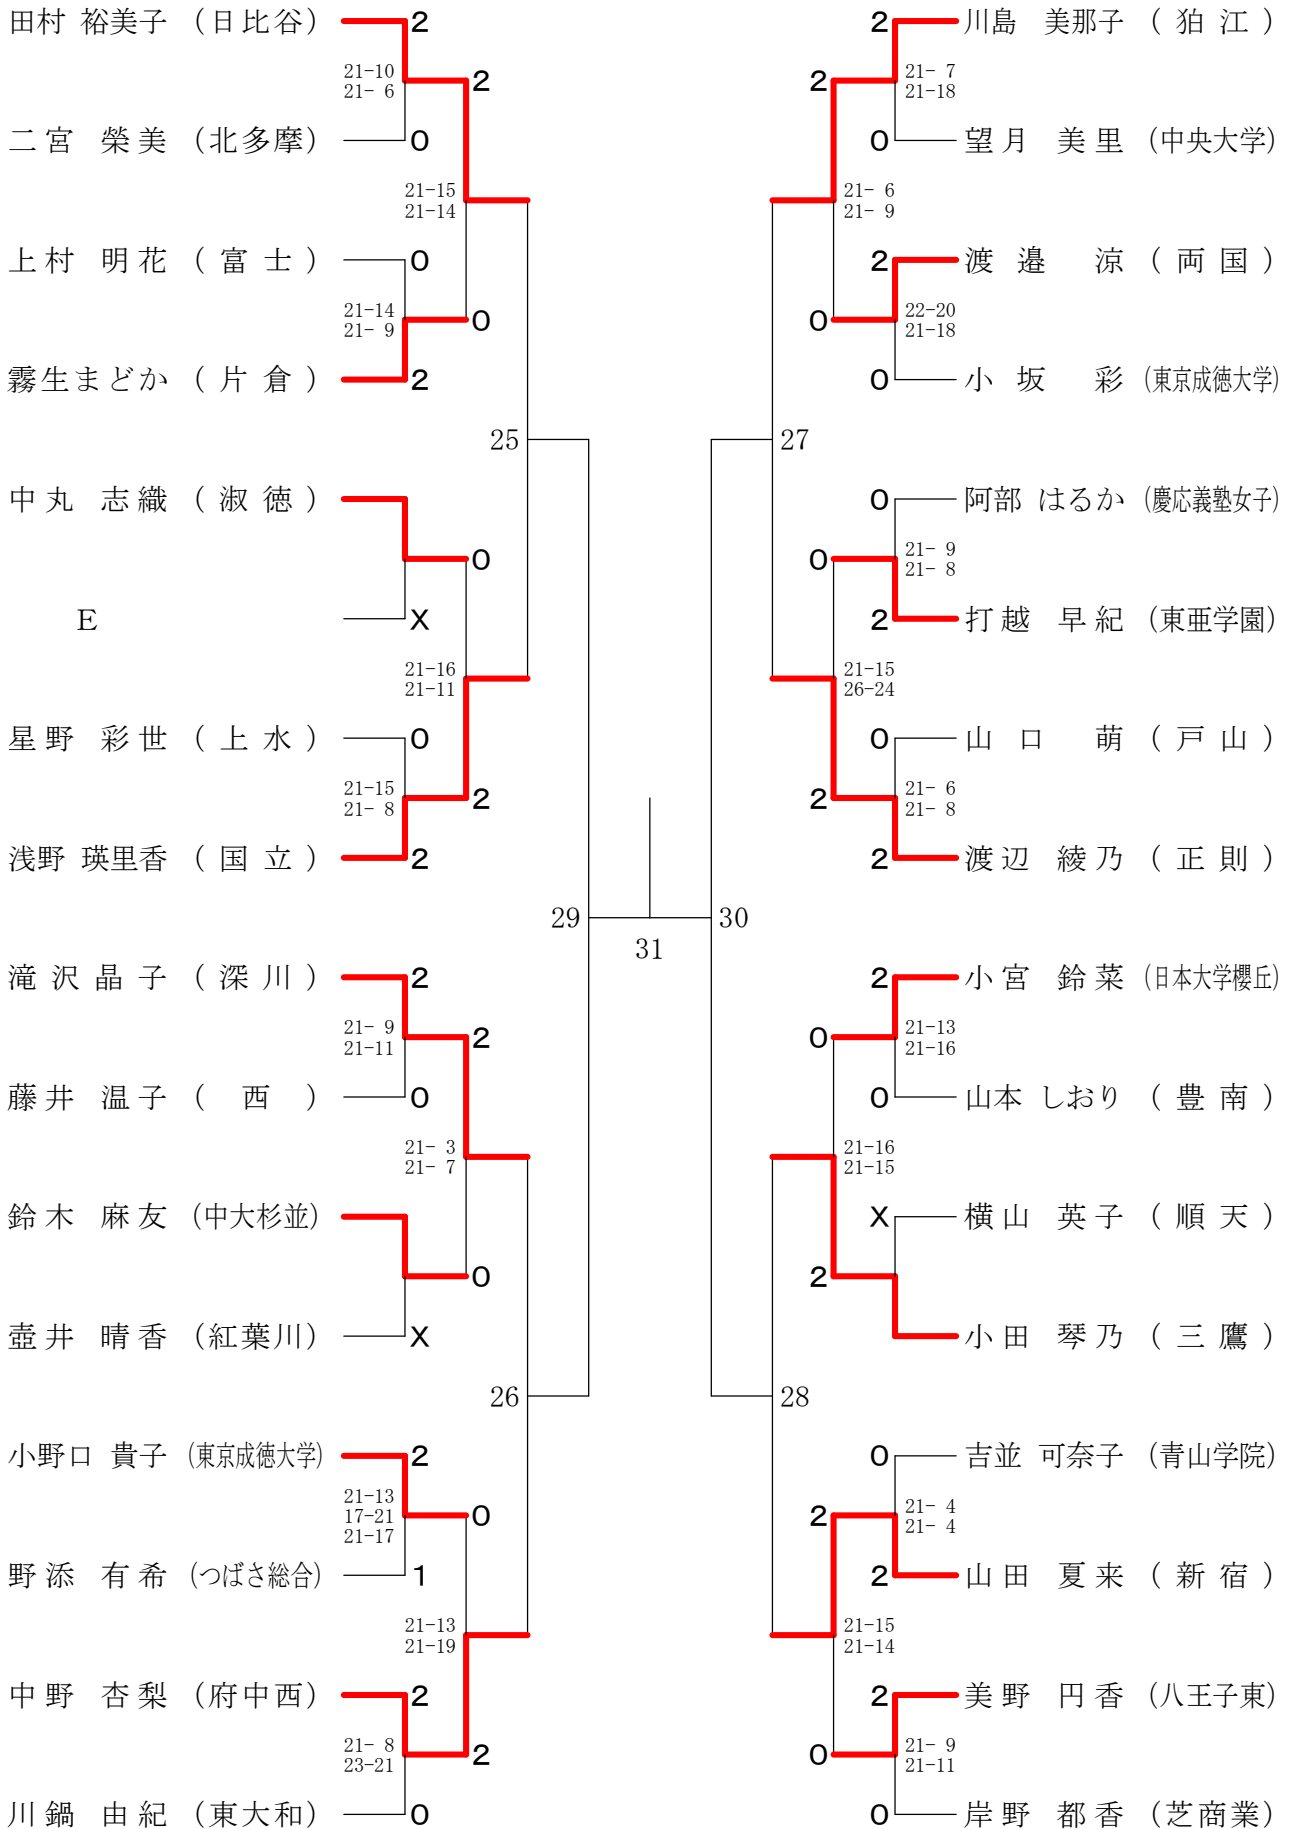

⑨東京都高等学校バドミントン新人戦Ⅱ部大会(個人)

平成20年1月20日(日)駒沢村ピック体育館

高校男子シングルス

高校女子シングルス

高校男子ダブルス

高校女子ダブルス

⑨東京都高等学校バドミントン新人戦Ⅱ部大会(個人)

高校男子シングルス2

平成20年1月14日(月)八王子市民体育館(分館)

⑨東京都高等学校バドミントン新人戦Ⅱ部大会(個人)

高校男子シングルス3

平成20年1月14日(月)都立本所高校

⑨東京都高等学校バドミントン新人戦Ⅱ部大会(個人)

高校男子シングルス5

平成20年1月14日(月)八王子市民体育館(分館)

⑨東京都高等学校バドミントン新人戦Ⅱ部大会(個人)

平成20年1月13日(日)駒沢村ピック体育館

⑨東京都高等学校バドミントン新人戦Ⅱ部大会(個人)

高校女子シングルス4

平成20年1月13日(日)駒沢村ピック体育館

⑨東京都高等学校バドミントン新人戦Ⅱ部大会(個人)

高校女子シングルス5

平成20年1月13日(日)駒沢利ビック体育館

⑨東京都高等学校バドミントン新人戦Ⅱ部大会(個人)

高校女子シングルス6

平成20年1月13日(日)駒沢村ピック体育館

⑨東京都高等学校バドミントン新人戦Ⅱ部大会(個人)

高校女子シングルス7

平成20年1月13日(日)駒沢村ピック体育館

⑨東京都高等学校バドミントン新人戦Ⅱ部大会(個人)

高校女子シングルス8

平成20年1月13日(日)駒沢村ビレッジ体育館