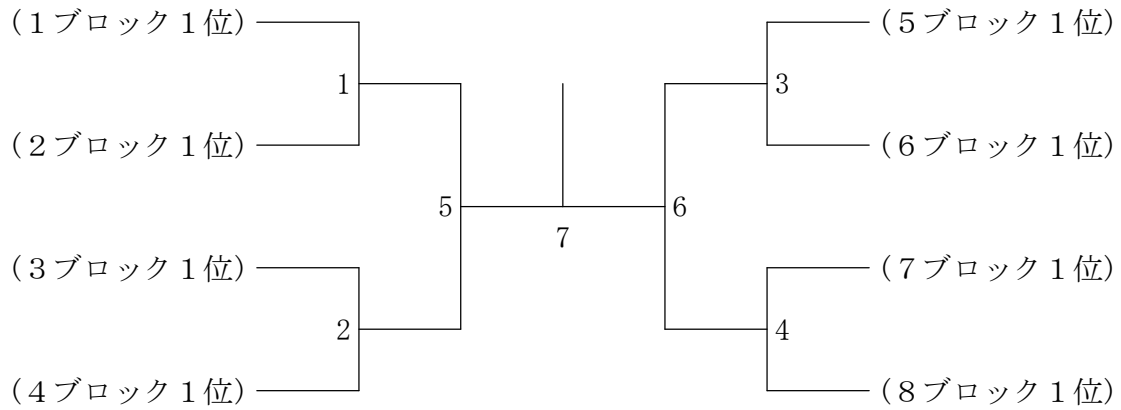

⑨東京都高等学校バドミントン新人戦Ⅱ部大会(個人)

平成20年1月20日(日)駒沢村ピック体育館

高校男子シングルス

高校女子シングルス

高校男子ダブルス

高校女子ダブルス

⑨東京都高等学校バドミントン新人戦Ⅱ部大会(個人)

高校男子シングルス2

平成20年1月14日(月)八王子市民体育館(分館)

⑨東京都高等学校バドミントン新人戦Ⅱ部大会(個人)

高校男子シングルス3

平成20年1月14日(月)都立本所高校

⑨東京都高等学校バドミントン新人戦Ⅱ部大会(個人)

高校男子シングルス5

平成20年1月14日(月)八王子市民体育館(分館)

⑨東京都高等学校バドミントン新人戦Ⅱ部大会(個人)