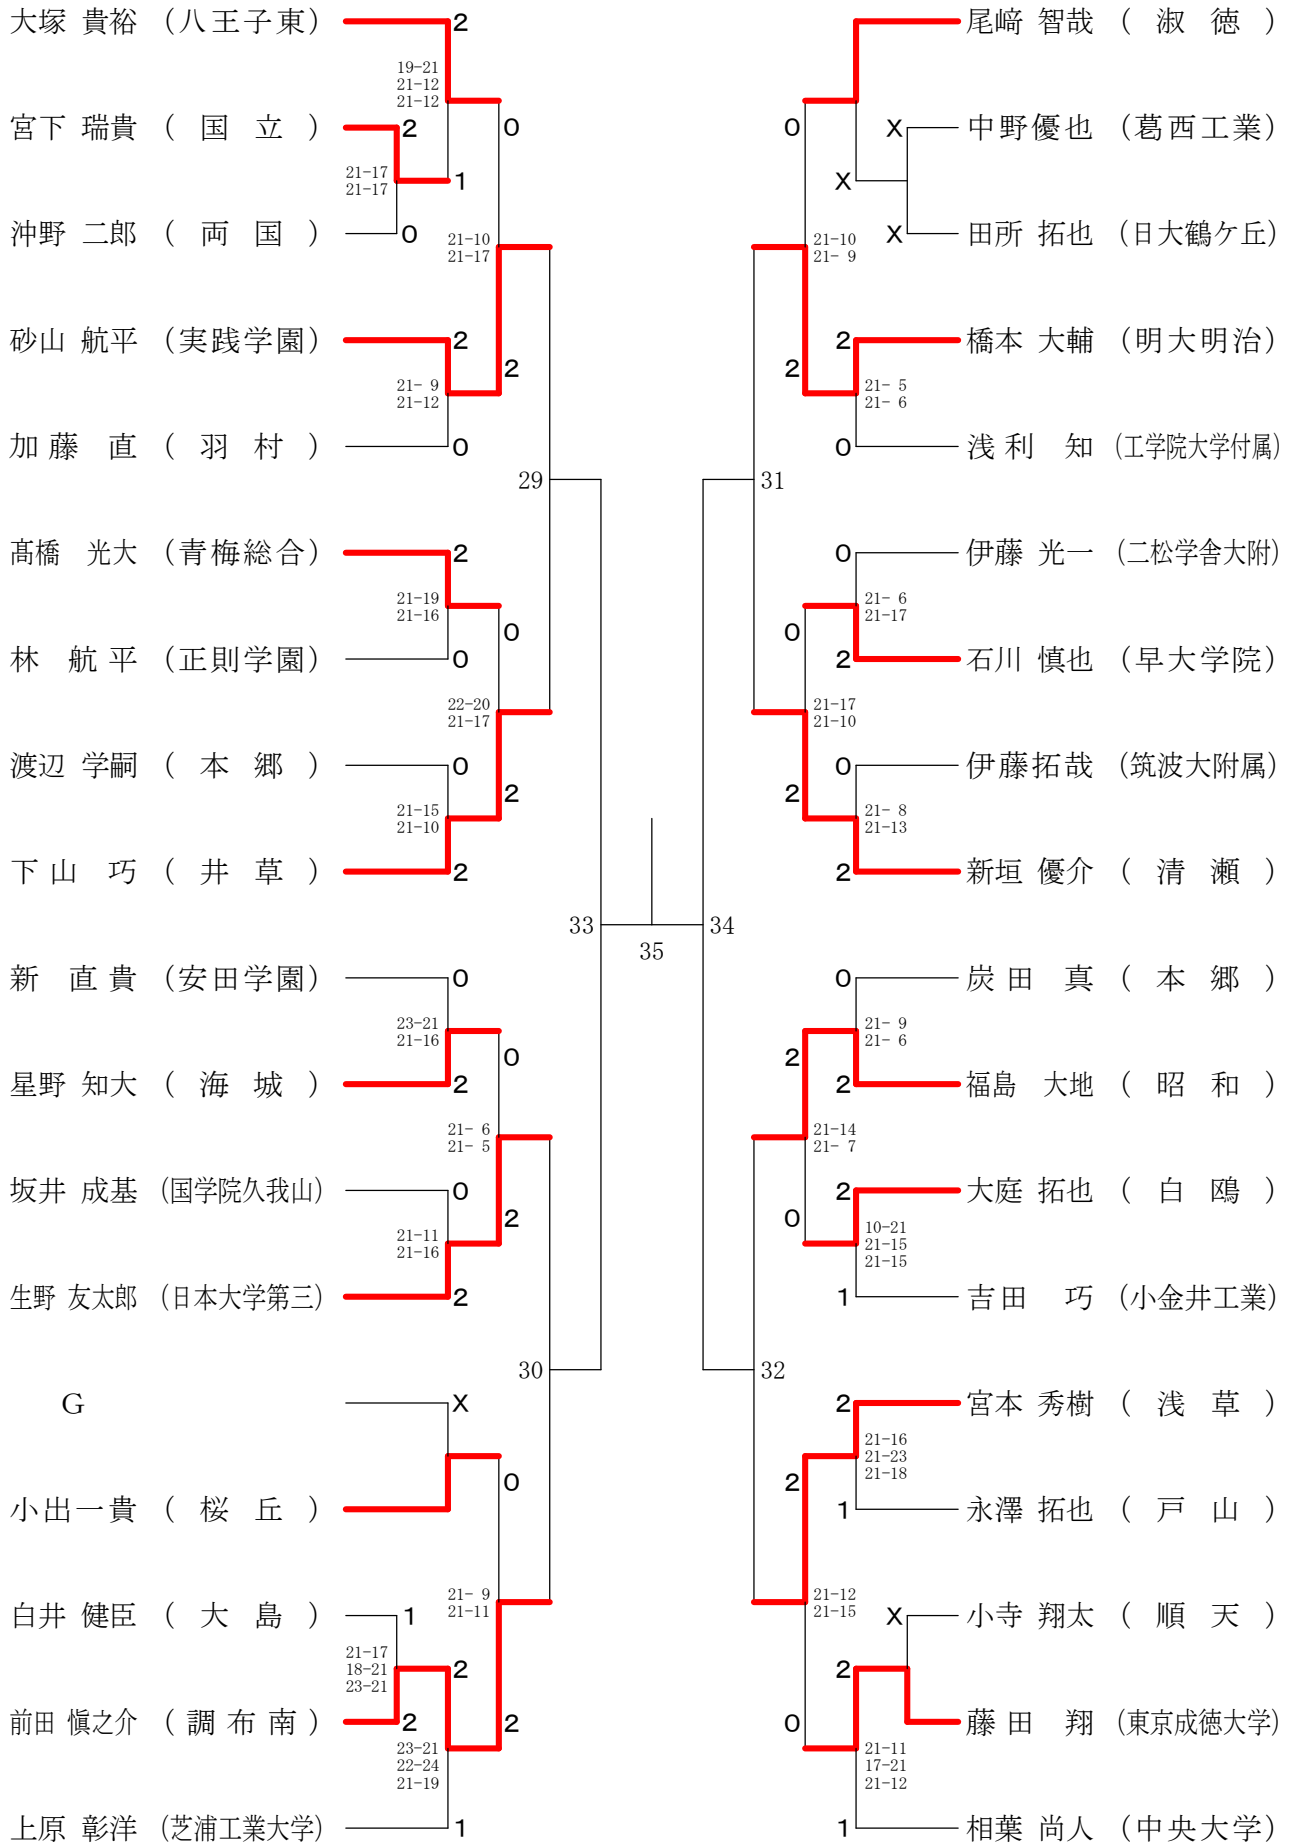

⑨東京都高等学校バドミントン新人戦Ⅱ部大会(個人)

平成20年1月20日(日)駒沢村ピック体育館

高校男子シングルス

高校女子シングルス

高校男子ダブルス

高校女子ダブルス

⑨東京都高等学校バドミントン新人戦Ⅱ部大会(個人)

高校男子シングルス2

平成20年1月14日(月)八王子市民体育館(分館)

⑨東京都高等学校バドミントン新人戦Ⅱ部大会(個人)

高校男子シングルス3

平成20年1月14日(月)都立本所高校

⑨東京都高等学校バドミントン新人戦Ⅱ部大会(個人)

高校男子シングルス5

平成20年1月14日(月)八王子市民体育館(分館)

⑨東京都高等学校バドミントン新人戦Ⅱ部大会(個人)

高校男子シングルス6

平成20年1月14日(月)八王子市民体育館(分館)

⑨東京都高等学校バドミントン新人戦Ⅱ部大会(個人)

高校男子シングルス7

平成20年1月14日(月)八王子市民体育館(分館)

⑨東京都高等学校バドミントン新人戦Ⅱ部大会(個人)

高校男子シングルス8

平成20年1月13日(日)都立東高校

⑨東京都高等学校バドミントン新人戦Ⅱ部大会(個人)

平成20年1月13日(日)駒沢村ピック体育館

高校女子シングルス1

⑨東京都高等学校バドミントン新人戦Ⅱ部大会(個人)

高校女子シングルス2

平成20年1月13日(日)駒沢利ビック体育館

⑨東京都高等学校バドミントン新人戦Ⅱ部大会(個人)

高校女子シングルス3