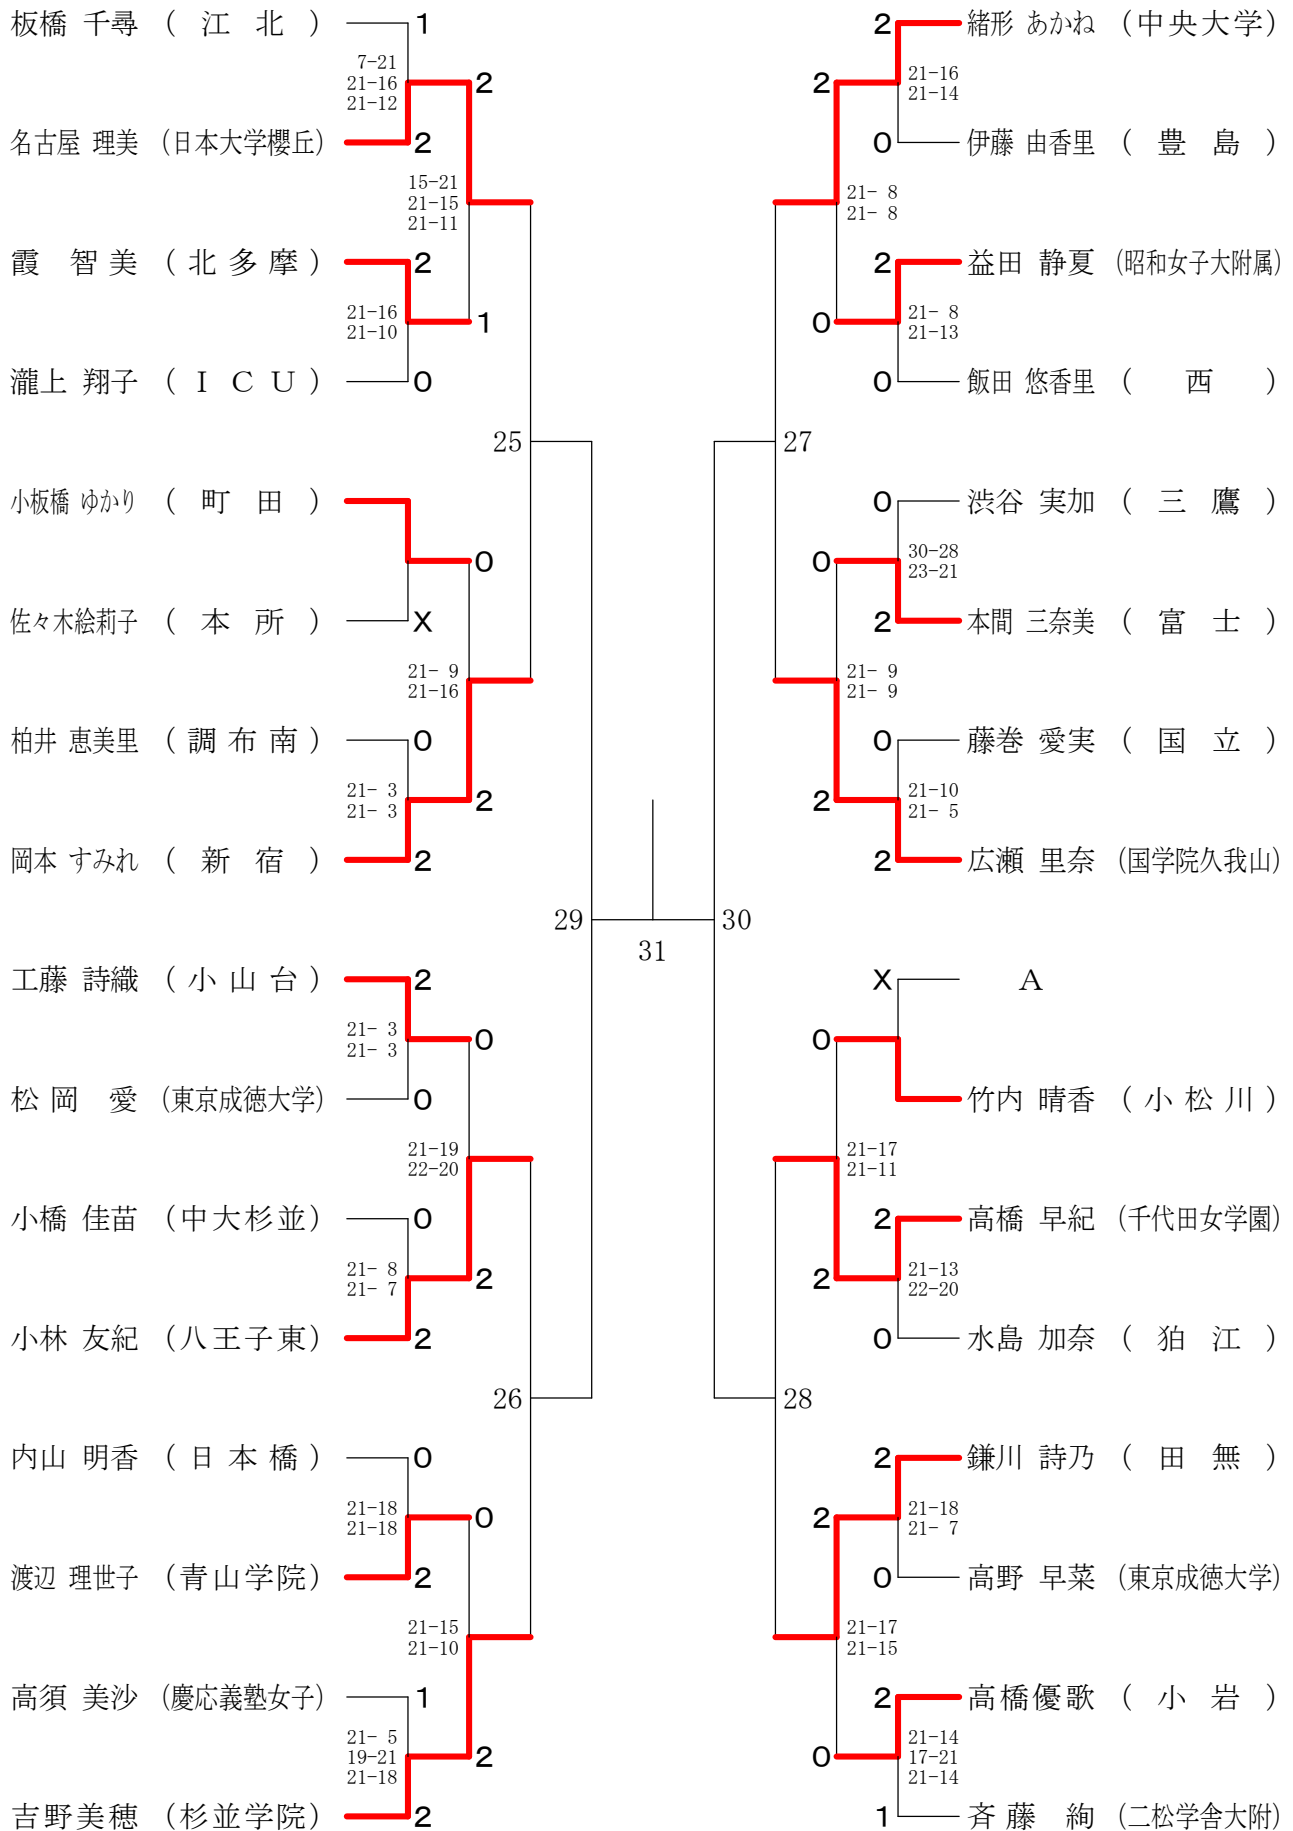

⑨東京都高等学校バドミントン新人戦Ⅱ部大会(個人)

高校女子シングルス6

平成20年1月13日(日)駒沢村ピック体育館