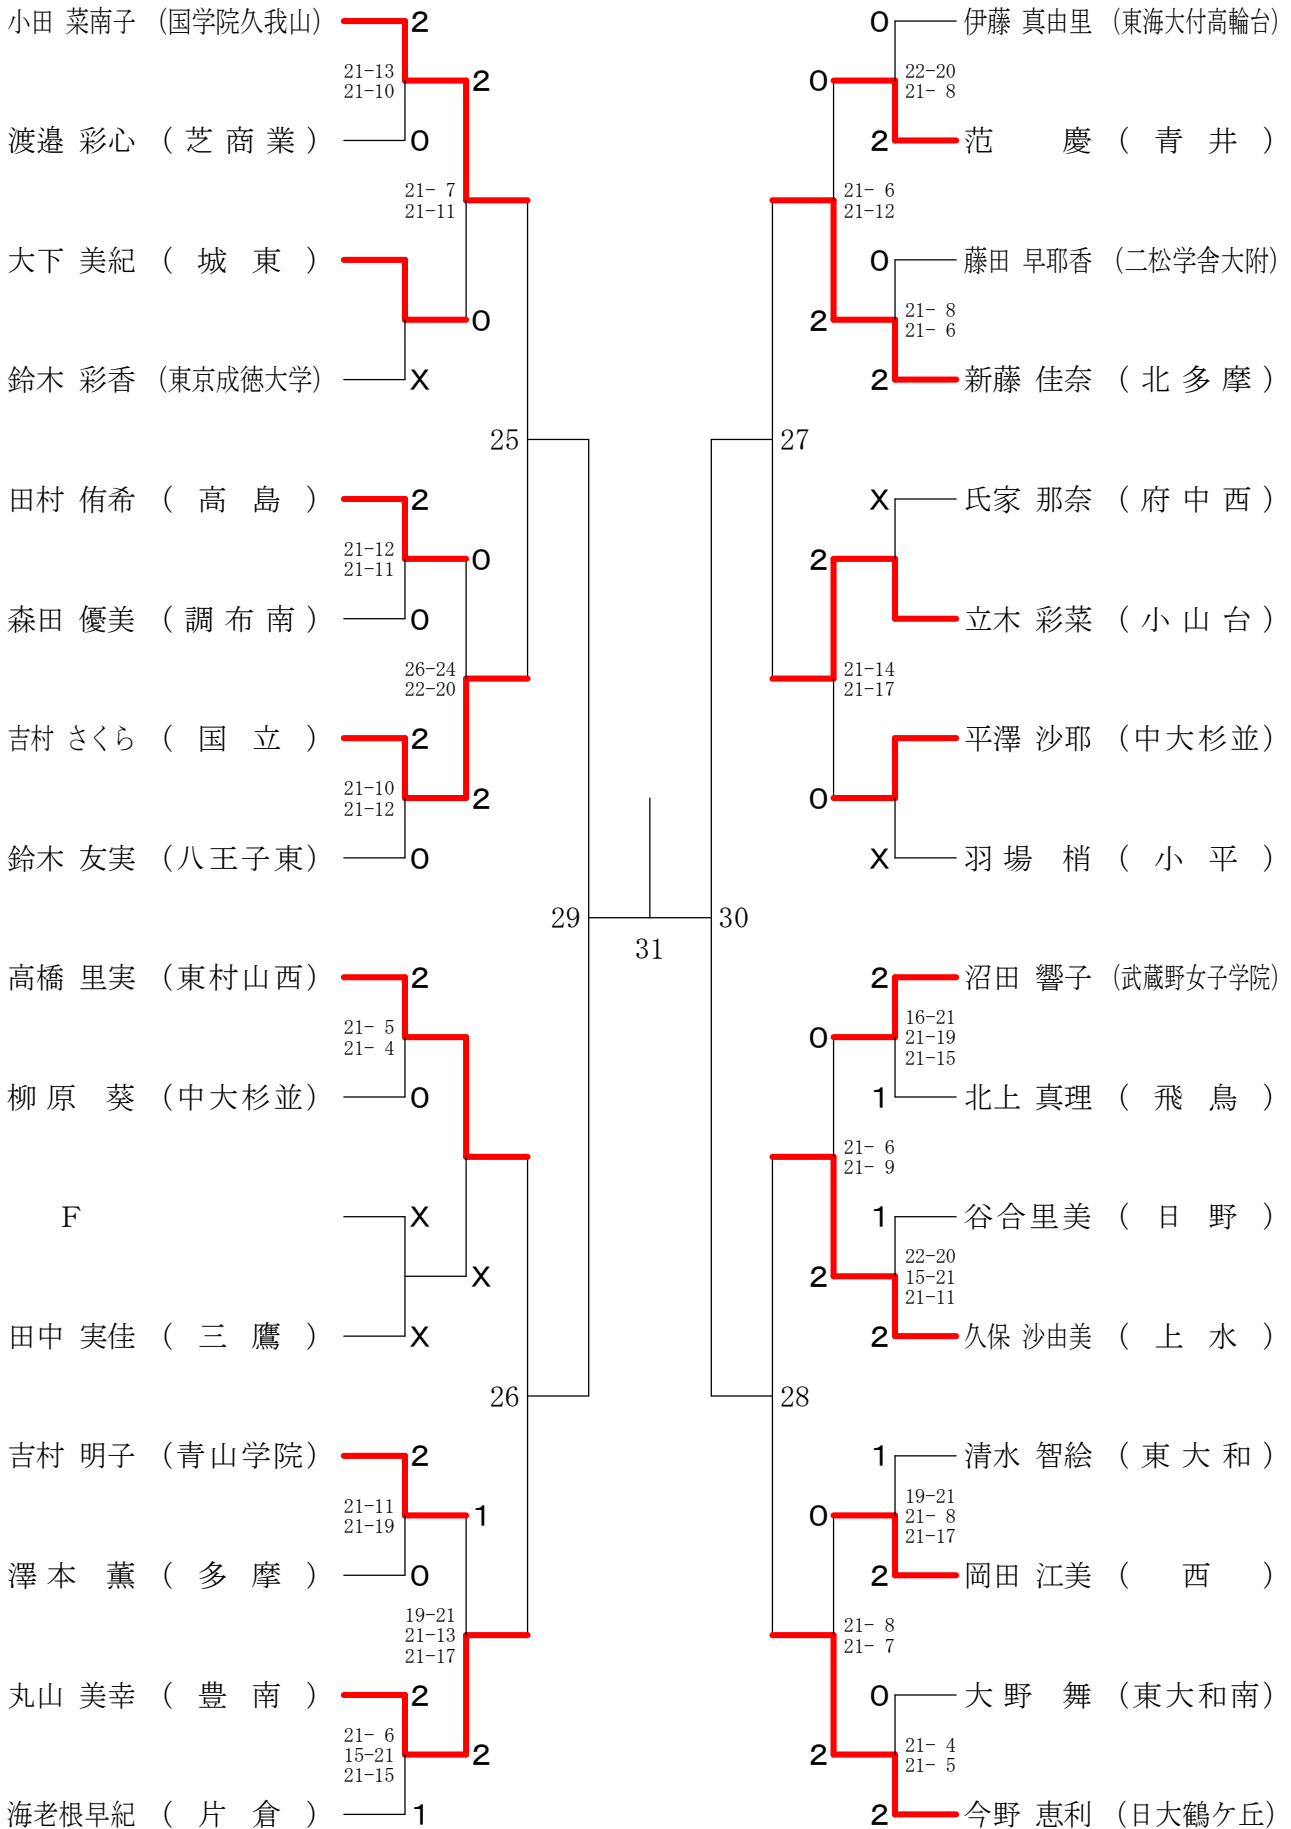

⑨東京都高等学校バドミントン新人戦Ⅱ部大会(個人)

高校女子シングルス4

平成20年1月13日(日)駒沢村ピック体育館