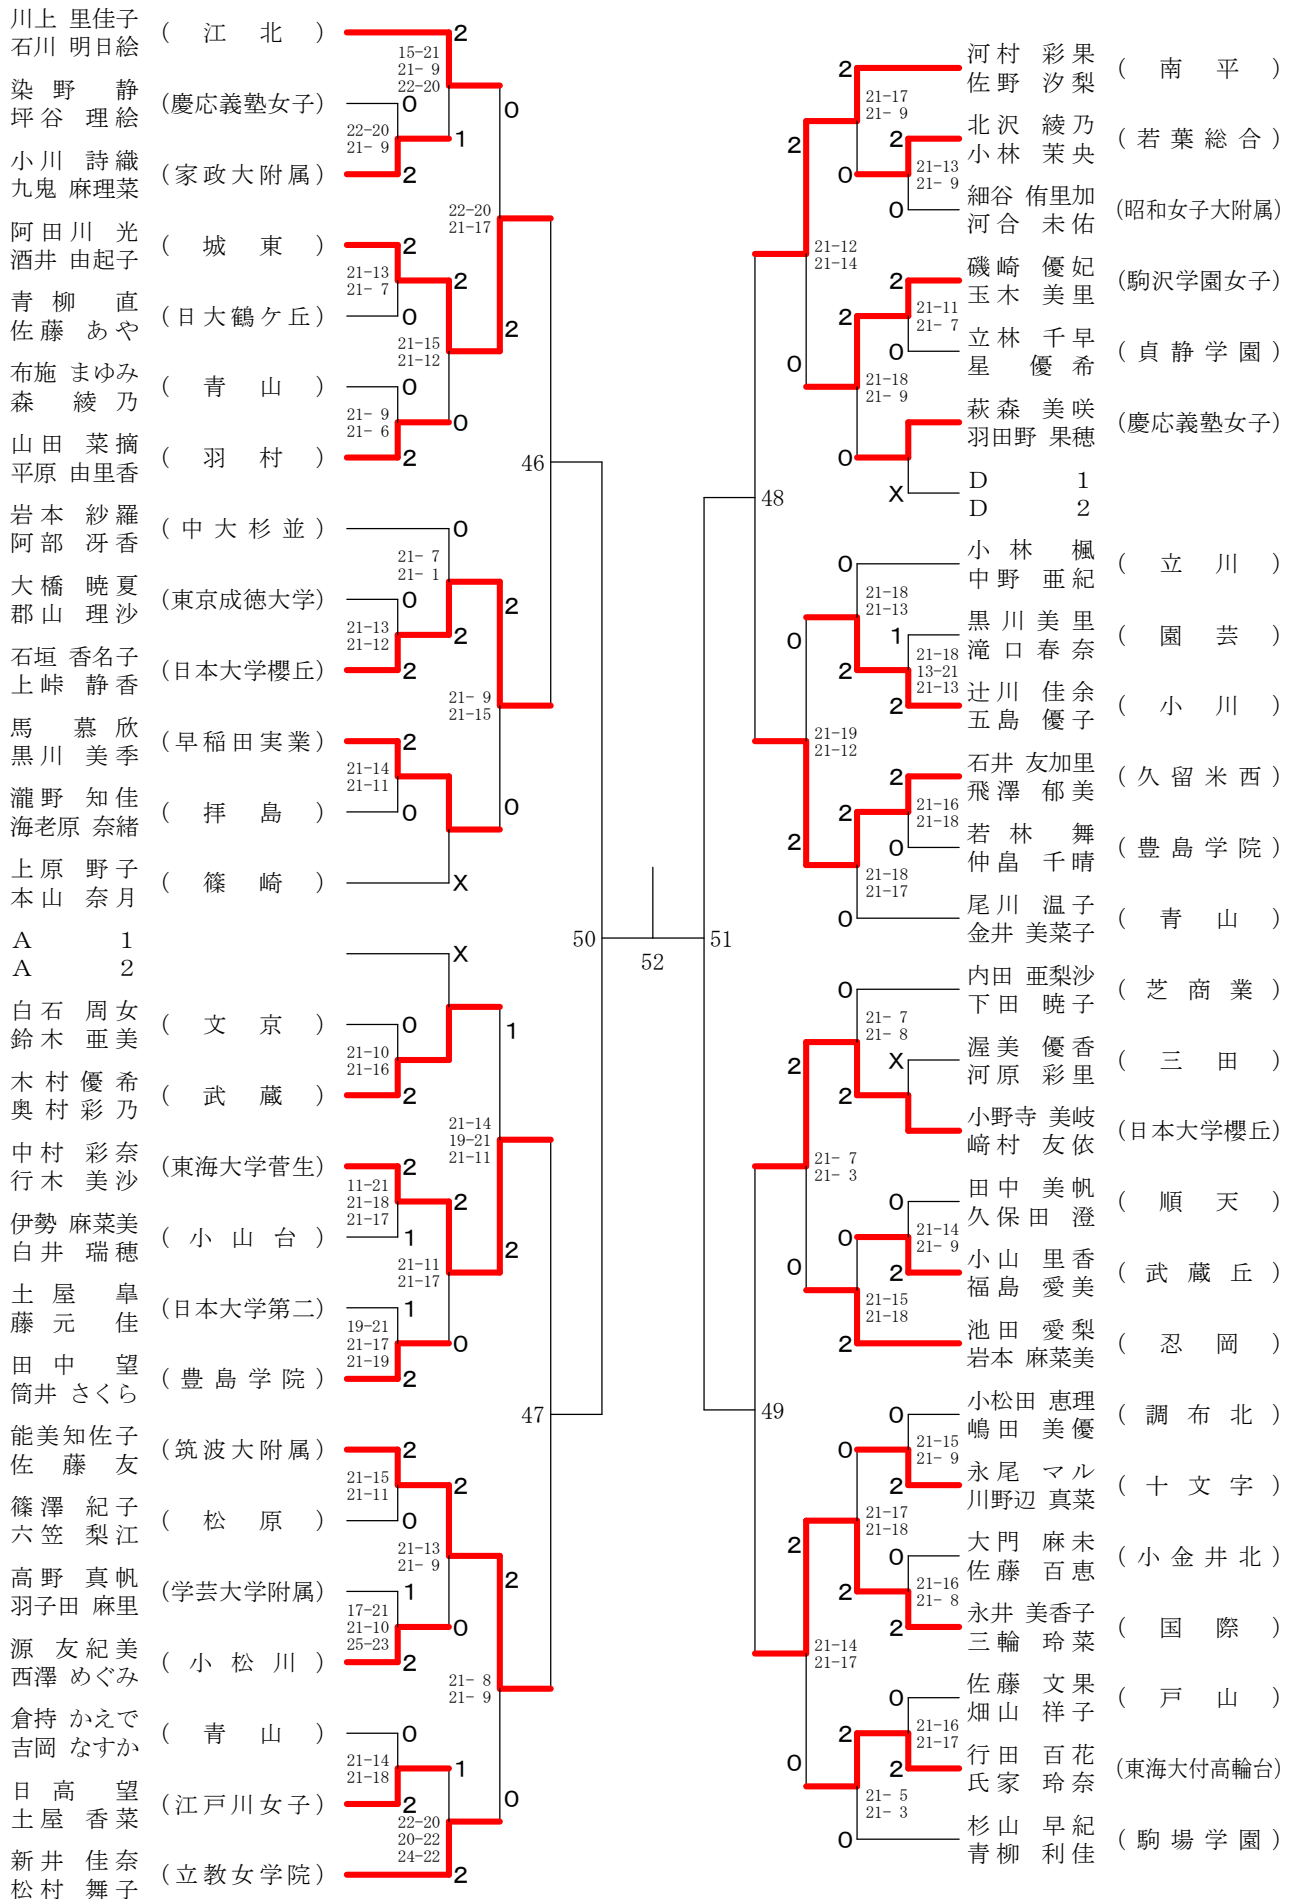

⑨東京都高等学校バドミントン新人戦Ⅱ部大会(個人)

平成20年1月13日(日)都立小岩高校

高校女子ダブルス1