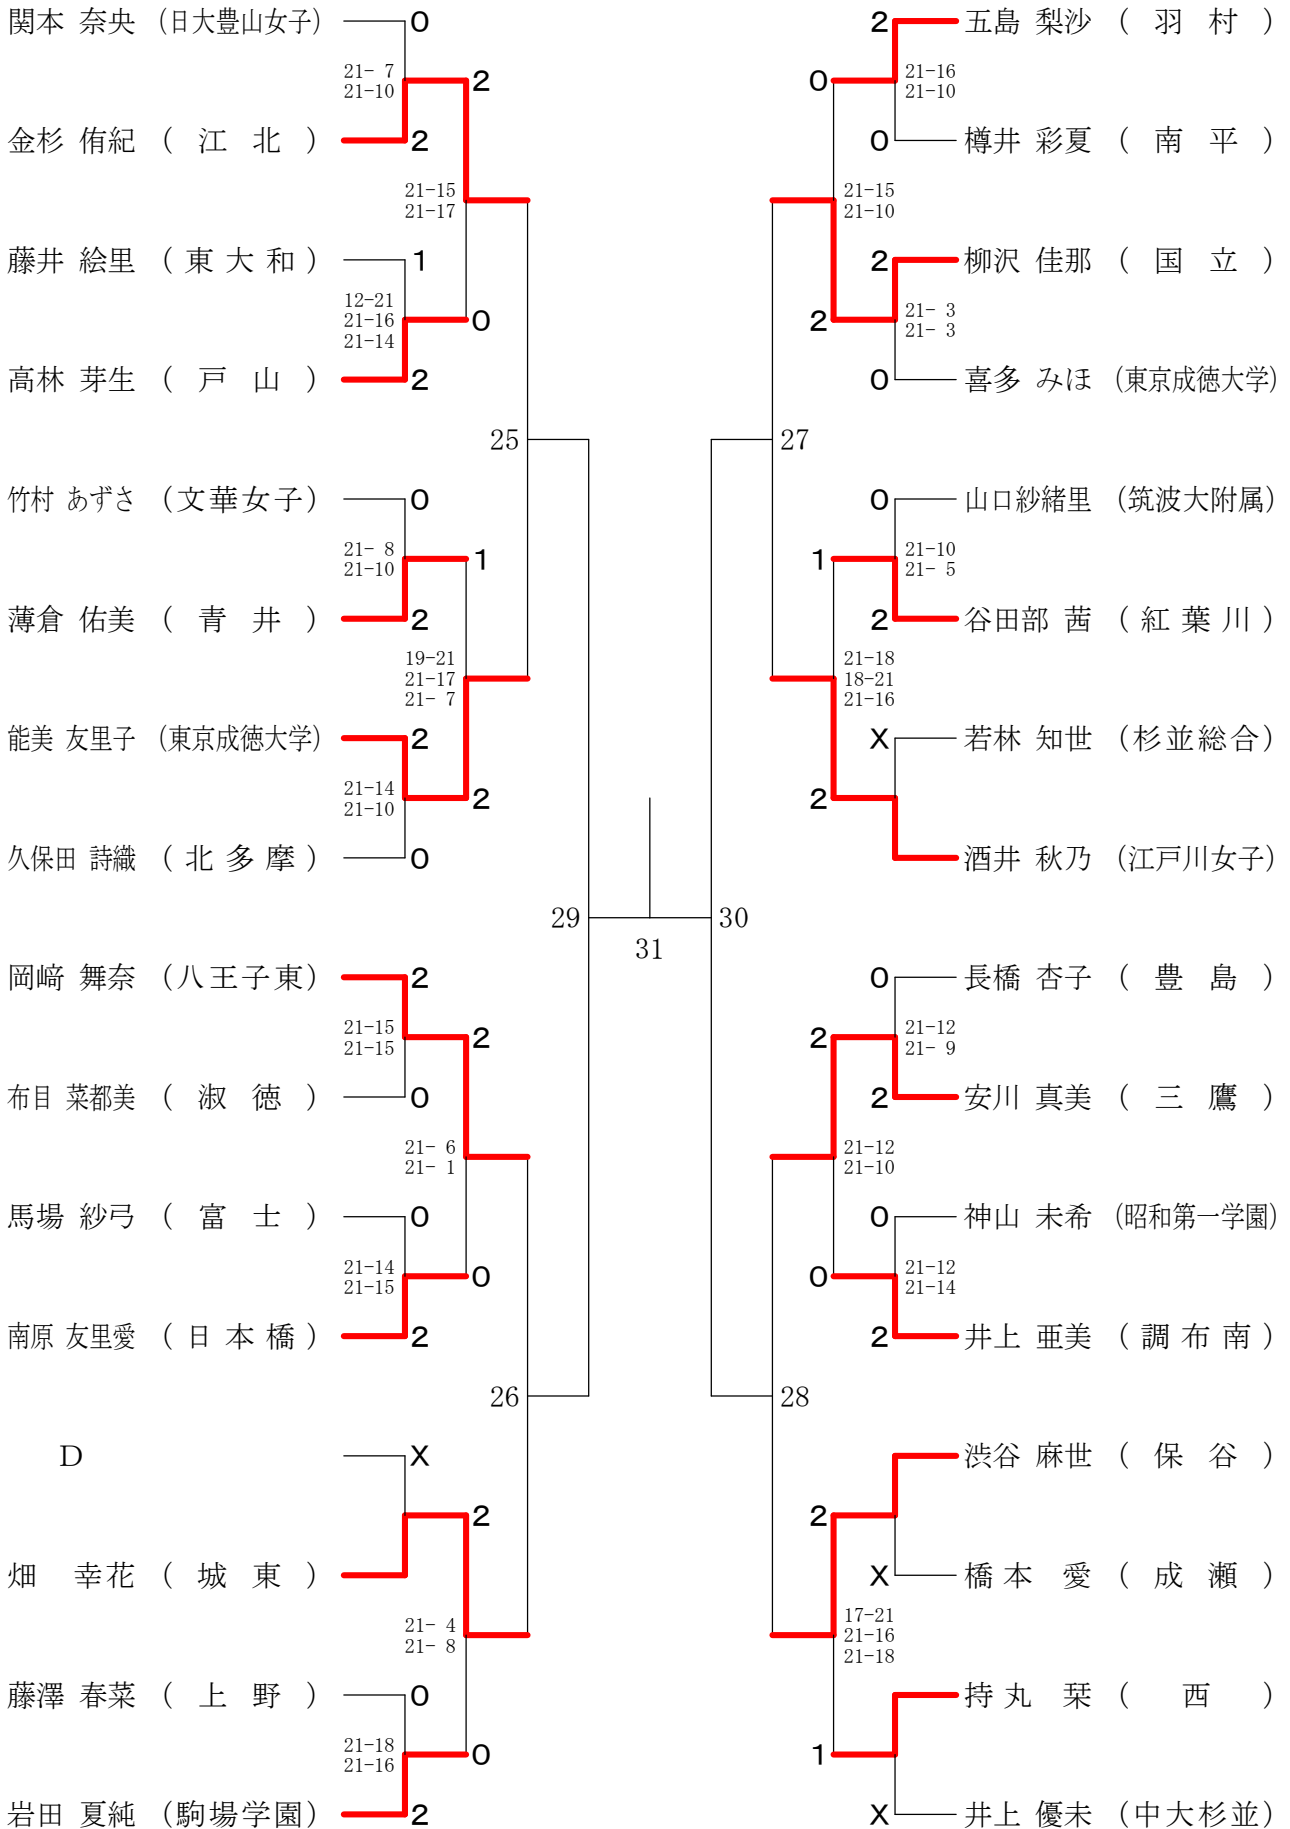

⑨東京都高等学校バドミントン新人戦Ⅱ部大会(個人)

平成20年1月20日(日)駒沢村ピック体育館

高校男子シングルス

高校女子シングルス

高校男子ダブルス

高校女子ダブルス

⑨東京都高等学校バドミントン新人戦Ⅱ部大会(個人)

高校男子シングルス2

平成20年1月14日(月)八王子市民体育館(分館)

⑨東京都高等学校バドミントン新人戦Ⅱ部大会(個人)

高校男子シングルス3

平成20年1月14日(月)都立本所高校

⑨東京都高等学校バドミントン新人戦Ⅱ部大会(個人)

高校男子シングルス5

平成20年1月14日(月)八王子市民体育館(分館)

⑨東京都高等学校バドミントン新人戦Ⅱ部大会(個人)

高校男子シングルス6

平成20年1月14日(月)八王子市民体育館(分館)

⑨東京都高等学校バドミントン新人戦Ⅱ部大会(個人)

高校男子シングルス7

平成20年1月14日(月)八王子市民体育館(分館)

⑨東京都高等学校バドミントン新人戦Ⅱ部大会(個人)

高校男子シングルス8

平成20年1月13日(日)都立東高校

⑨東京都高等学校バドミントン新人戦Ⅱ部大会(個人)

平成20年1月13日(日)駒沢村ピック体育館

高校女子シングルス1

⑨東京都高等学校バドミントン新人戦Ⅱ部大会(個人)

高校女子シングルス2

平成20年1月13日(日)駒沢利ビック体育館

⑨東京都高等学校バドミントン新人戦Ⅱ部大会(個人)

高校女子シングルス3