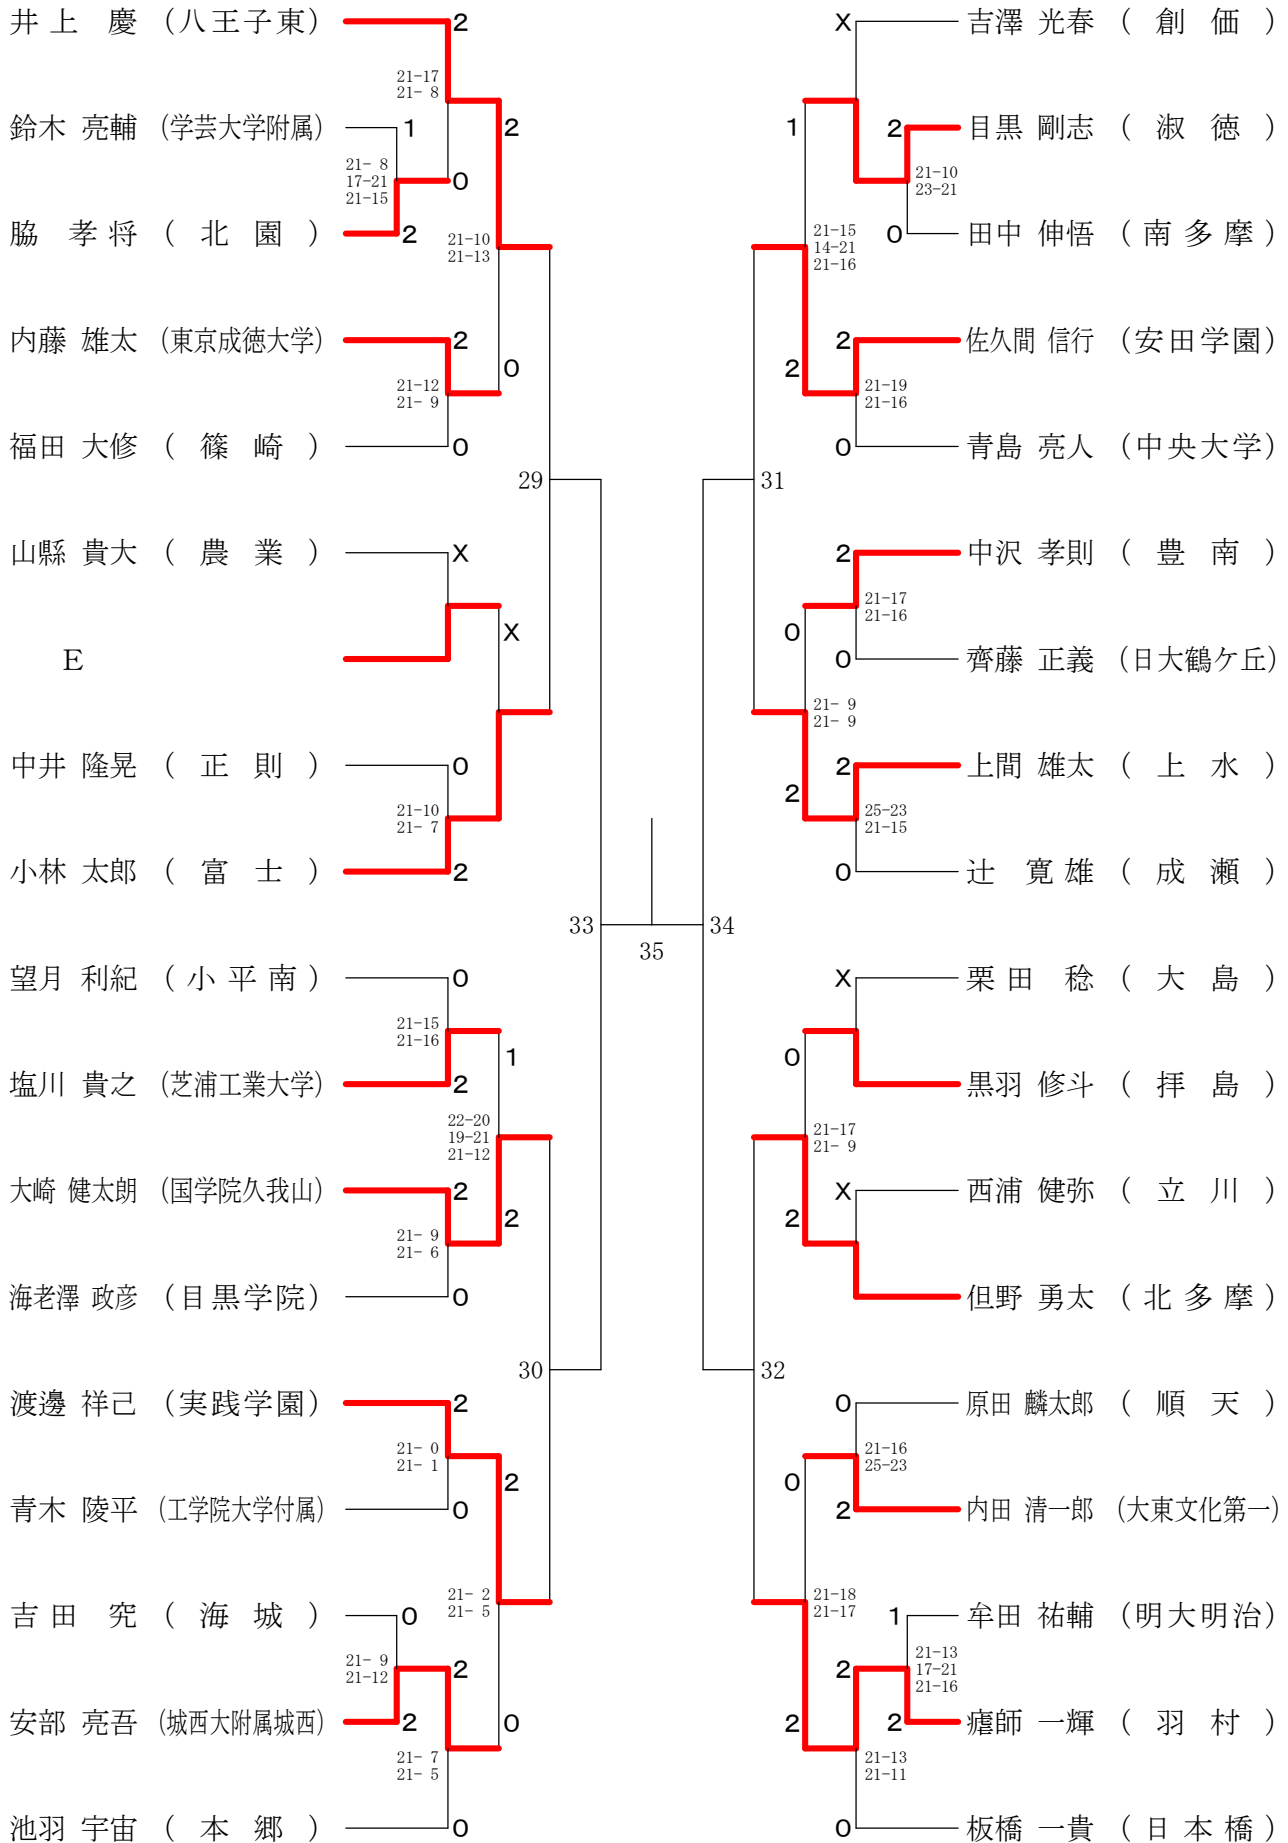

⑨東京都高等学校バドミントン新人戦Ⅱ部大会(個人)

平成20年1月20日(日)駒沢村ピック体育館

高校男子シングルス

高校女子シングルス

高校男子ダブルス

高校女子ダブルス

⑨東京都高等学校バドミントン新人戦Ⅱ部大会(個人)

高校男子シングルス2

平成20年1月14日(月)八王子市民体育館(分館)

⑨東京都高等学校バドミントン新人戦Ⅱ部大会(個人)

高校男子シングルス3

平成20年1月14日(月)都立本所高校

⑨東京都高等学校バドミントン新人戦Ⅱ部大会(個人)

高校男子シングルス5

平成20年1月14日(月)八王子市民体育館(分館)

⑨東京都高等学校バドミントン新人戦Ⅱ部大会(個人)

高校男子シングルス6

平成20年1月14日(月)八王子市民体育館(分館)

⑨東京都高等学校バドミントン新人戦Ⅱ部大会(個人)

高校男子シングルス7

平成20年1月14日(月)八王子市民体育館(分館)

⑨東京都高等学校バドミントン新人戦Ⅱ部大会(個人)

高校男子シングルス8

平成20年1月13日(日)都立東高校

⑨東京都高等学校バドミントン新人戦Ⅱ部大会(個人)

平成20年1月13日(日)駒沢村ピック体育館

高校女子シングルス1

⑨東京都高等学校バドミントン新人戦Ⅱ部大会(個人)

高校女子シングルス2

平成20年1月13日(日)駒沢利ビック体育館

⑨東京都高等学校バドミントン新人戦Ⅱ部大会(個人)

高校女子シングルス3