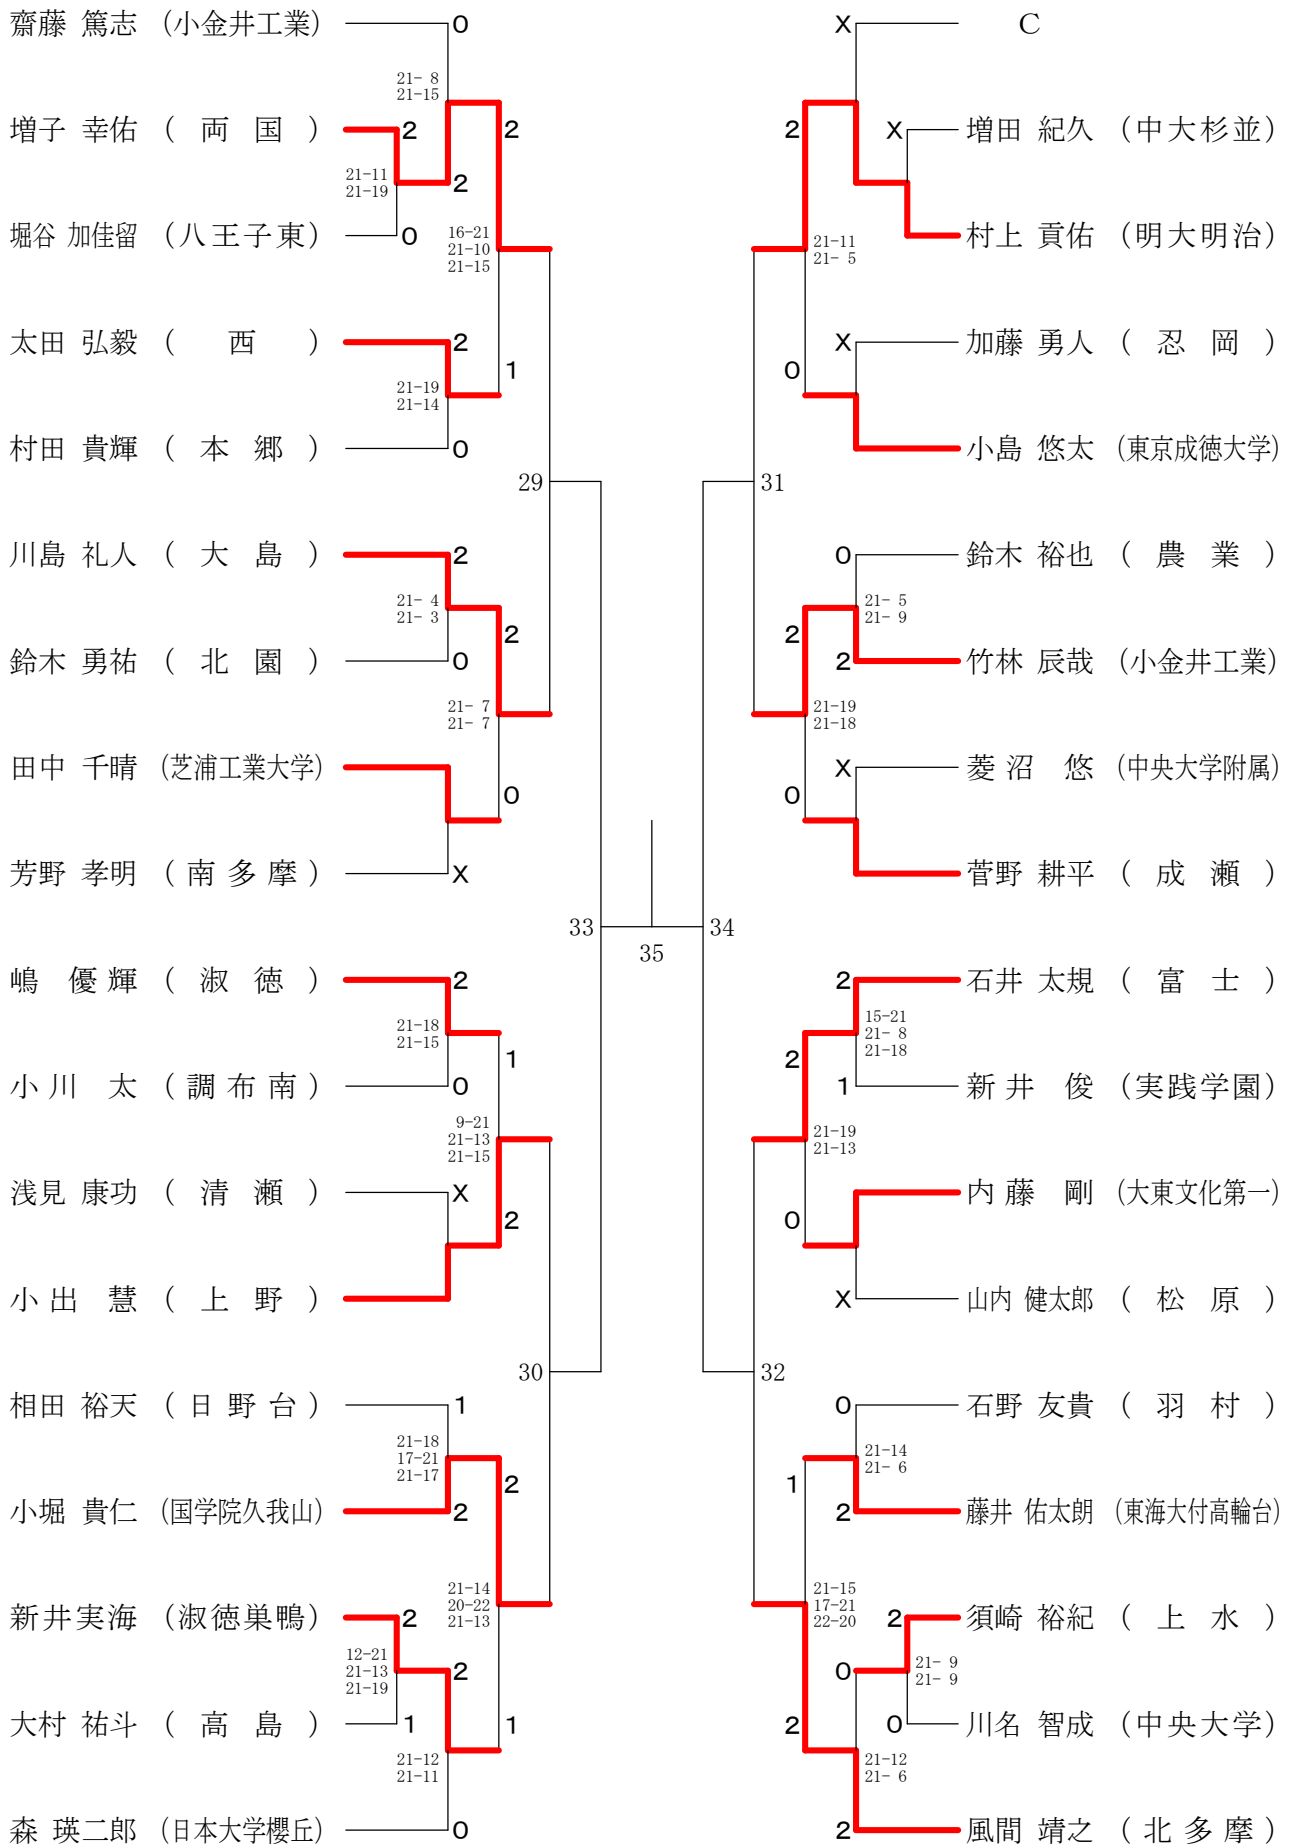

⑨東京都高等学校バドミントン新人戦Ⅱ部大会(個人)

平成20年1月20日(日)駒沢村ピック体育館

高校男子シングルス

高校女子シングルス

高校男子ダブルス

高校女子ダブルス

⑨東京都高等学校バドミントン新人戦Ⅱ部大会(個人)

高校男子シングルス2

平成20年1月14日(月)八王子市民体育館(分館)

⑨東京都高等学校バドミントン新人戦Ⅱ部大会(個人)

高校男子シングルス3

平成20年1月14日(月)都立本所高校

⑨東京都高等学校バドミントン新人戦Ⅱ部大会(個人)

高校男子シングルス5

平成20年1月14日(月)八王子市民体育館(分館)

⑨東京都高等学校バドミントン新人戦Ⅱ部大会(個人)

高校男子シングルス6

平成20年1月14日(月)八王子市民体育館(分館)

⑨東京都高等学校バドミントン新人戦Ⅱ部大会(個人)

高校男子シングルス7

平成20年1月14日(月)八王子市民体育館(分館)

⑨東京都高等学校バドミントン新人戦Ⅱ部大会(個人)

高校男子シングルス8

平成20年1月13日(日)都立東高校

⑨東京都高等学校バドミントン新人戦Ⅱ部大会(個人)

平成20年1月13日(日)駒沢村ピック体育館

高校女子シングルス1

⑨東京都高等学校バドミントン新人戦Ⅱ部大会(個人)

高校女子シングルス2

平成20年1月13日(日)駒沢利ビック体育館

⑨東京都高等学校バドミントン新人戦Ⅱ部大会(個人)

高校女子シングルス3