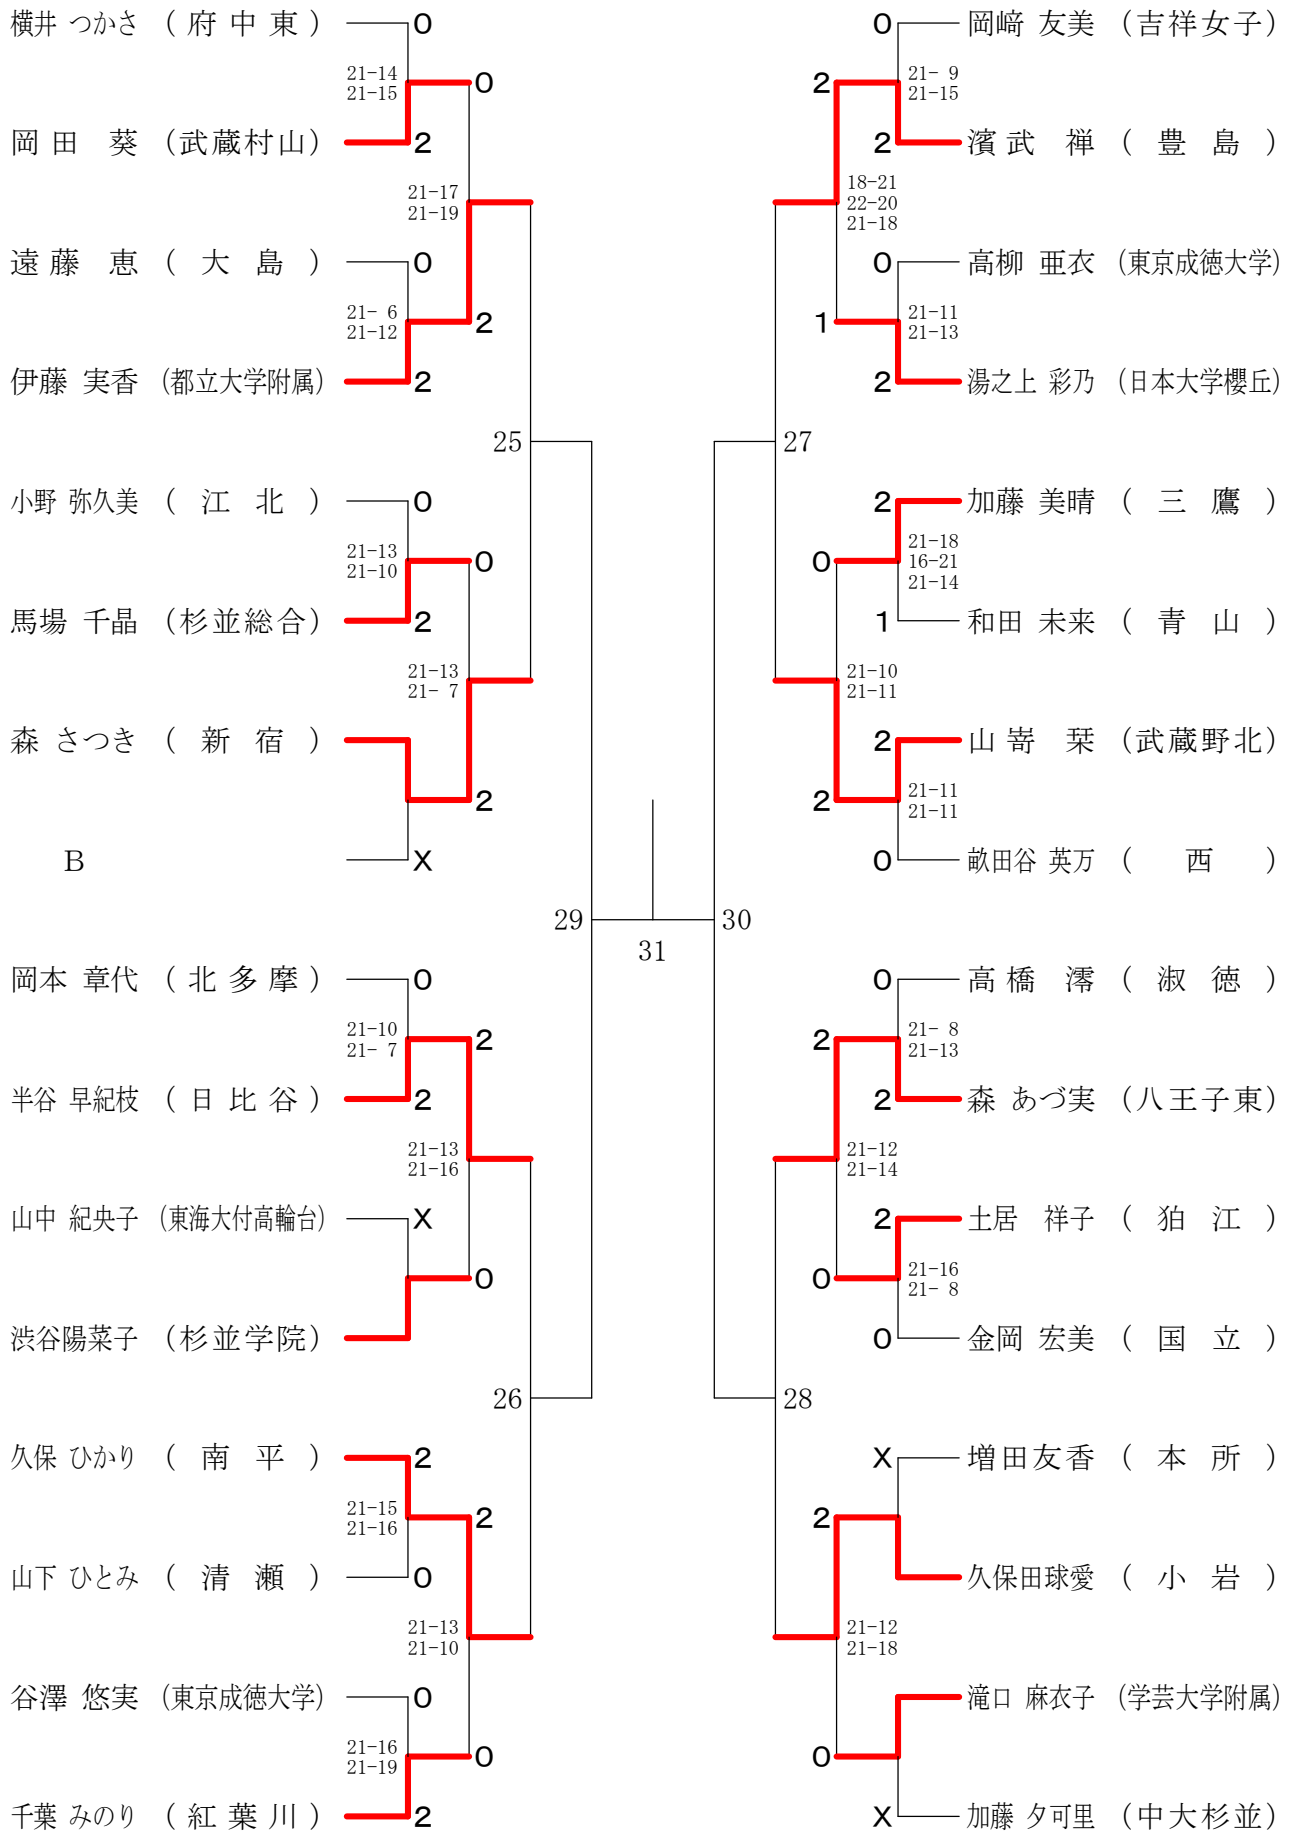

⑨東京都高等学校バドミントン新人戦Ⅱ部大会(個人)

高校女子シングルス3

平成20年1月13日(日)駒沢村ピック体育館