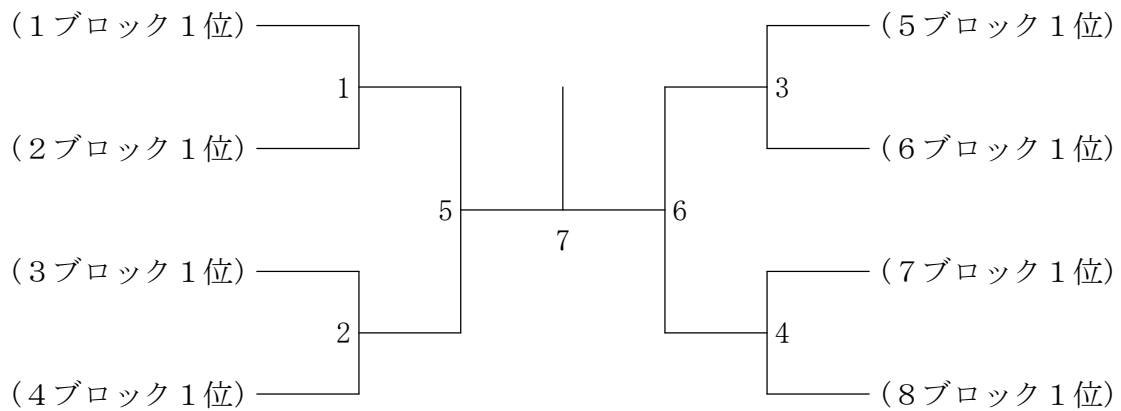

⑨東京都高等学校バドミントン新人戦Ⅱ部大会(個人)

平成20年1月20日(日)駒沢村ピック体育館

高校男子シングルス

高校女子シングルス

高校男子ダブルス

高校女子ダブルス

⑨東京都高等学校バドミントン新人戦Ⅱ部大会(個人)

高校男子シングルス2

平成20年1月14日(月)八王子市民体育館(分館)

⑨東京都高等学校バドミントン新人戦Ⅱ部大会(個人)

高校男子シングルス3

平成20年1月14日(月)都立本所高校

⑨東京都高等学校バドミントン新人戦Ⅱ部大会(個人)

高校男子シングルス5

平成20年1月14日(月)八王子市民体育館(分館)

⑨東京都高等学校バドミントン新人戦Ⅱ部大会(個人)