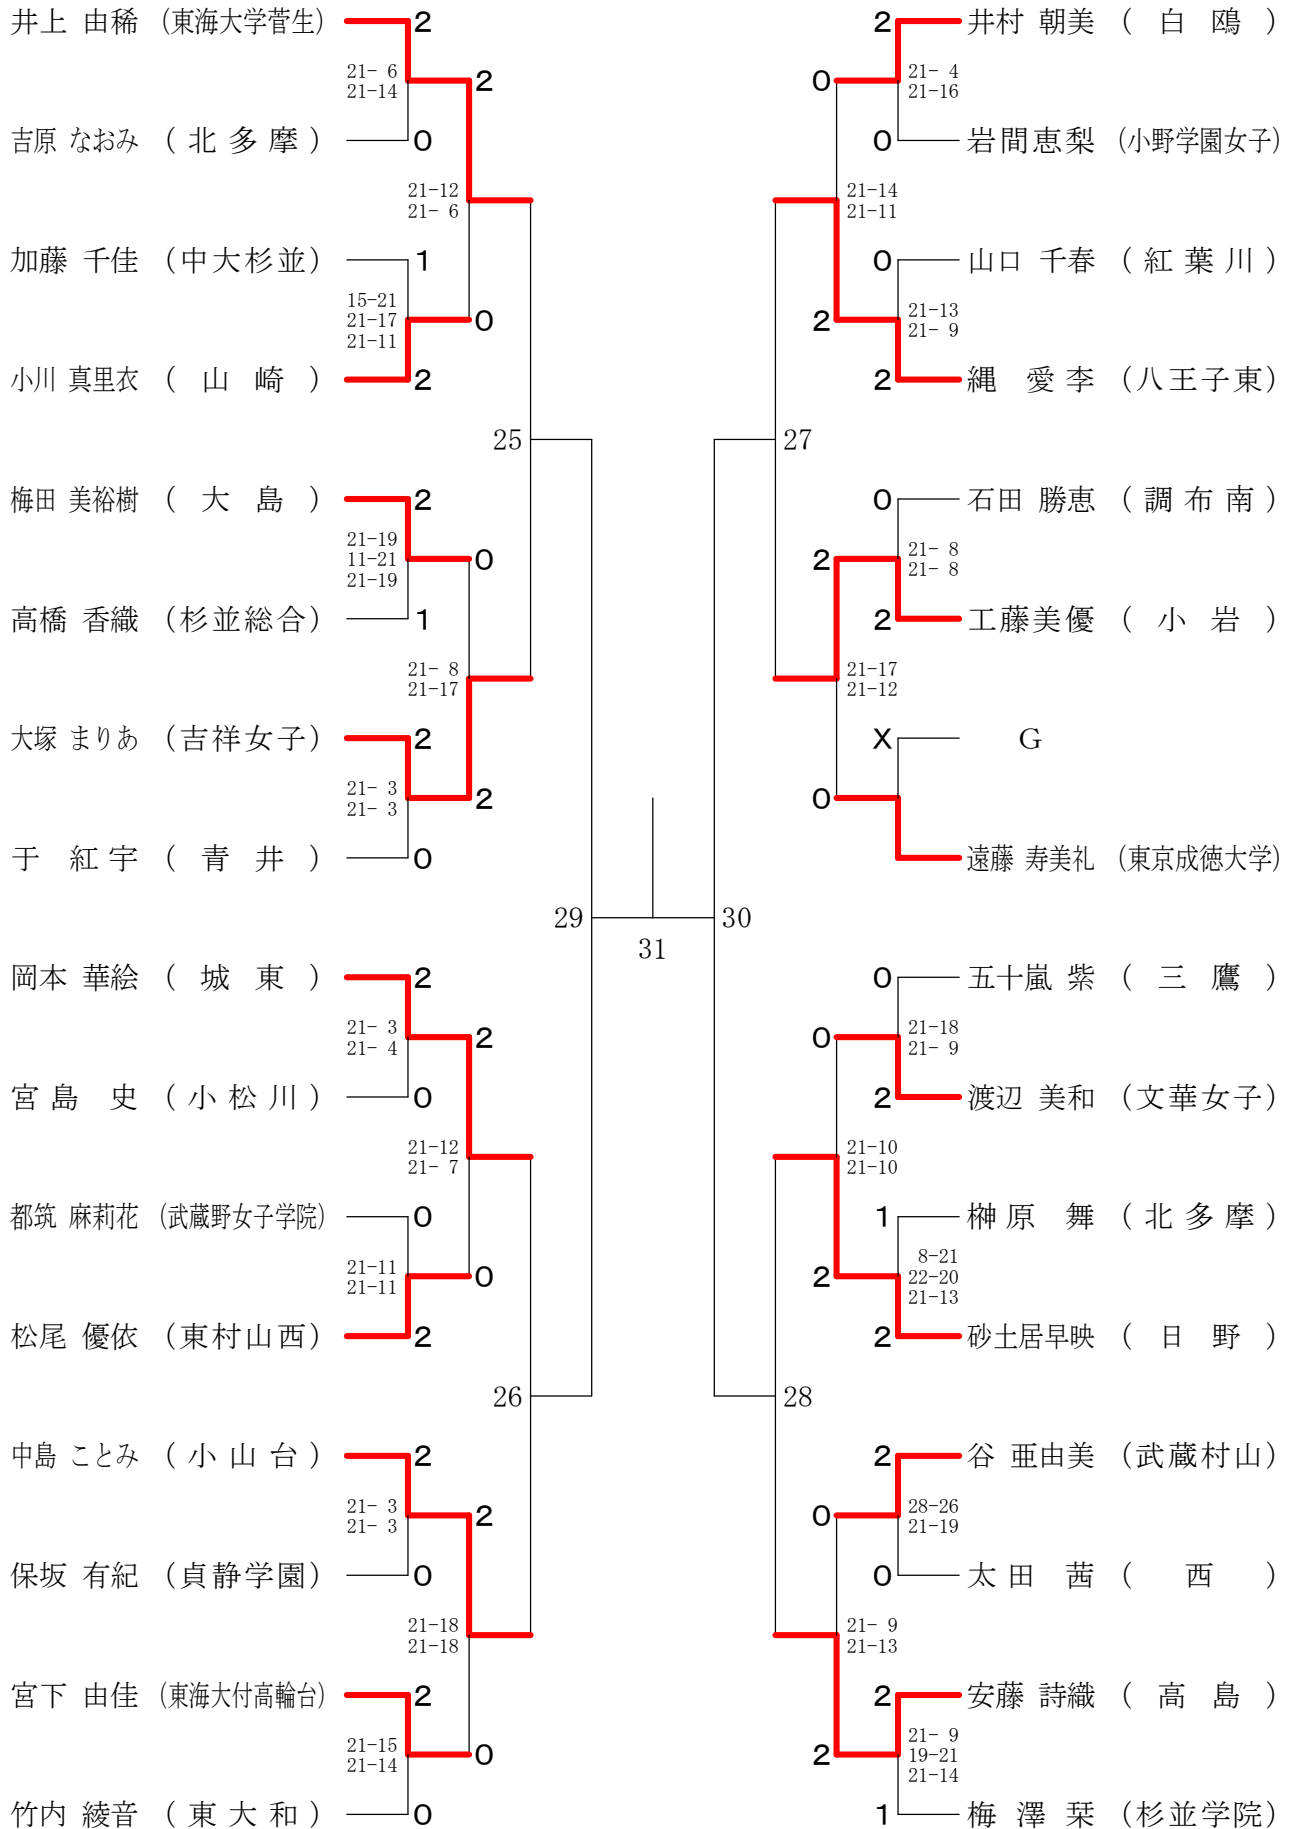

⑨東京都高等学校バドミントン新人戦Ⅱ部大会(個人)

平成20年1月20日(日)駒沢村ピック体育館

高校男子シングルス

高校女子シングルス

高校男子ダブルス

高校女子ダブルス

⑨東京都高等学校バドミントン新人戦Ⅱ部大会(個人)

高校男子シングルス2

平成20年1月14日(月)八王子市民体育館(分館)

⑨東京都高等学校バドミントン新人戦Ⅱ部大会(個人)

高校男子シングルス3

平成20年1月14日(月)都立本所高校

⑨東京都高等学校バドミントン新人戦Ⅱ部大会(個人)

高校男子シングルス5

平成20年1月14日(月)八王子市民体育館(分館)

⑨東京都高等学校バドミントン新人戦Ⅱ部大会(個人)

平成20年1月13日(日)駒沢村ピック体育館

⑨東京都高等学校バドミントン新人戦Ⅱ部大会(個人)

高校女子シングルス4

平成20年1月13日(日)駒沢村ピック体育館

⑨東京都高等学校バドミントン新人戦Ⅱ部大会(個人)

高校女子シングルス5

平成20年1月13日(日)駒沢利ビック体育館

⑨東京都高等学校バドミントン新人戦Ⅱ部大会(個人)

高校女子シングルス6

平成20年1月13日(日)駒沢村ピック体育館

⑨東京都高等学校バドミントン新人戦Ⅱ部大会(個人)

高校女子シングルス7

平成20年1月13日(日)駒沢村ピック体育館

⑨東京都高等学校バドミントン新人戦Ⅱ部大会(個人)

高校女子シングルス8

平成20年1月13日(日)駒沢村ビレッジ体育館