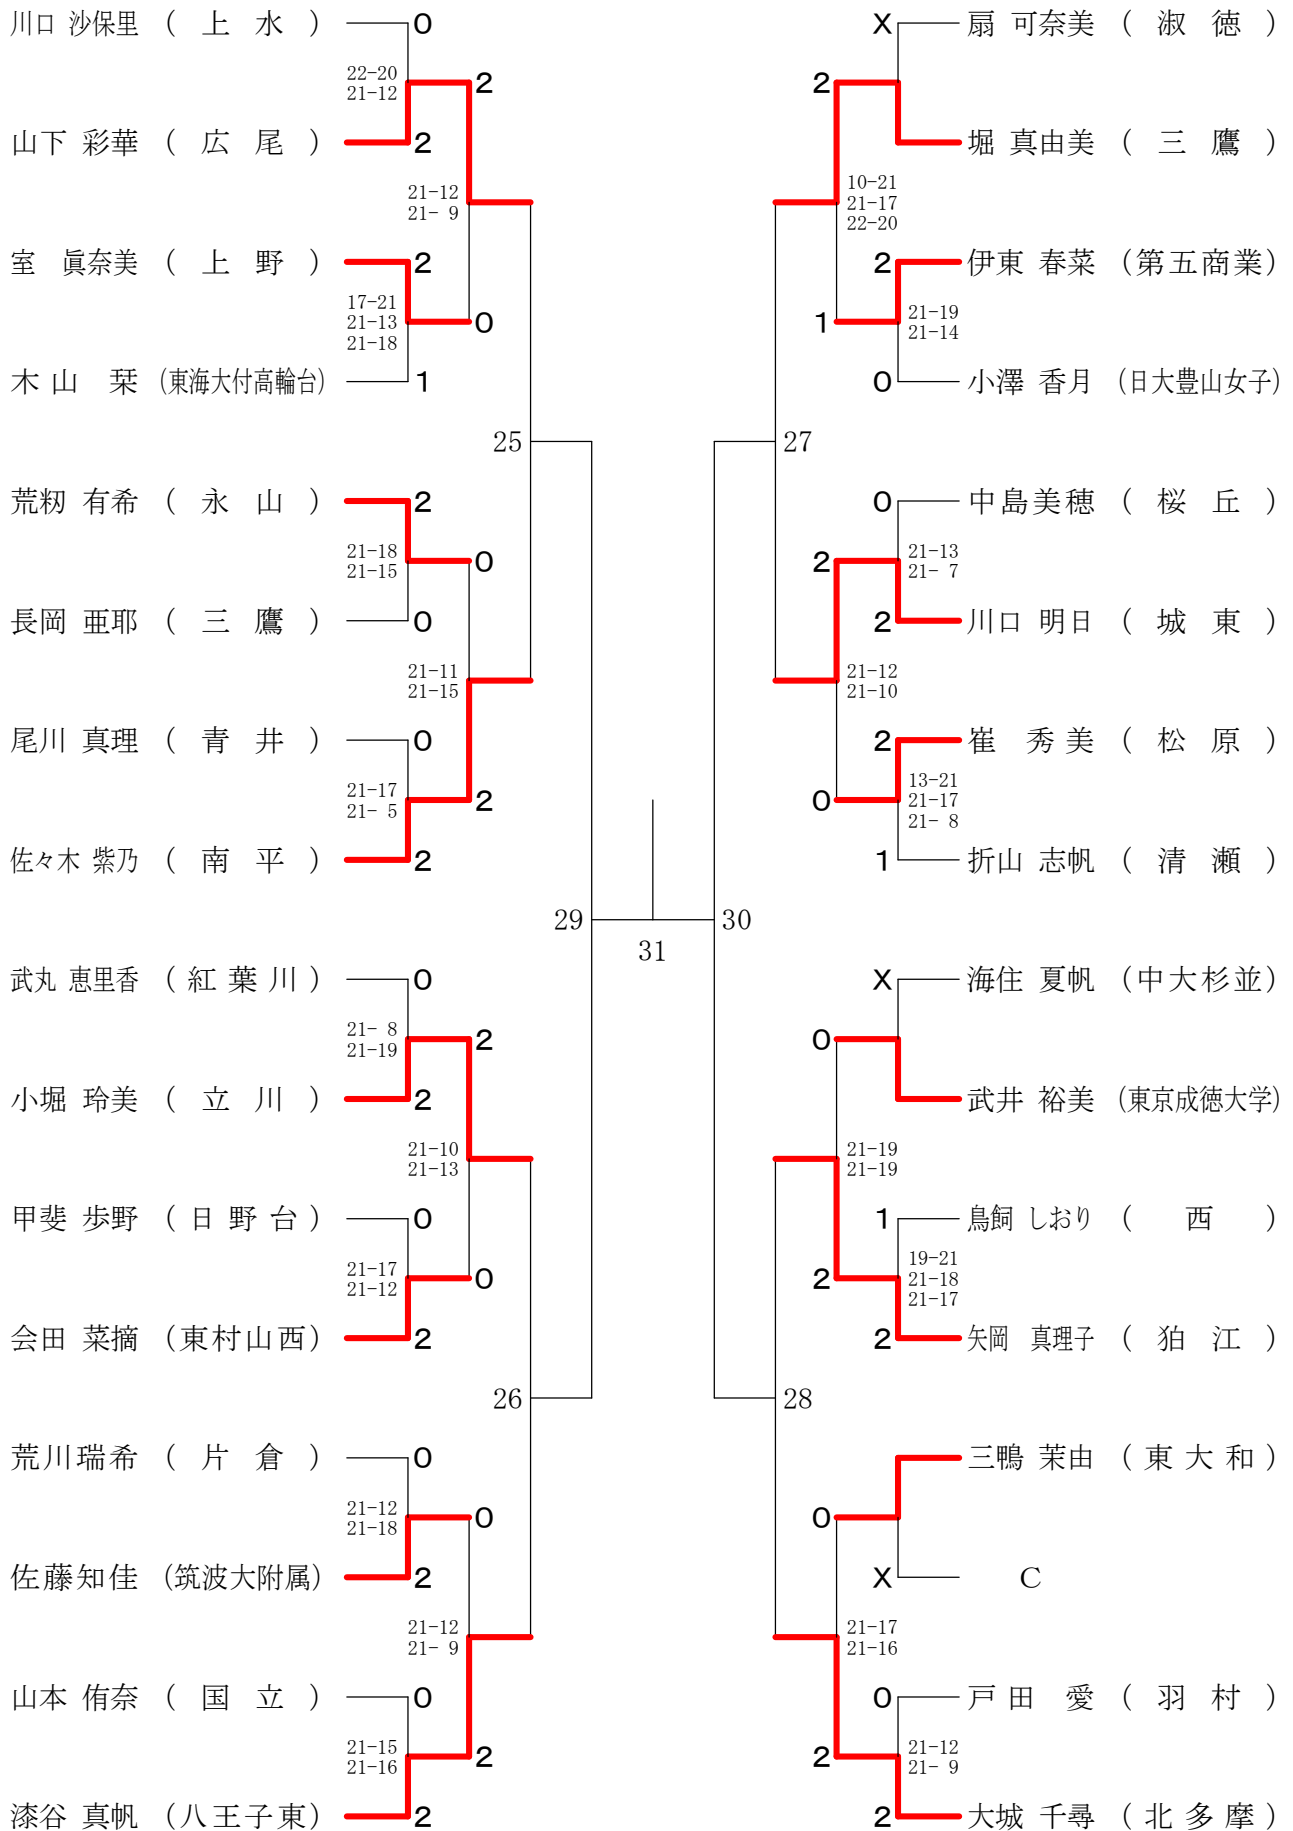

⑨東京都高等学校バドミントン新人戦Ⅱ部大会(個人)

平成20年1月20日(日)駒沢村ピック体育館

高校男子シングルス

高校女子シングルス

高校男子ダブルス

高校女子ダブルス

⑨東京都高等学校バドミントン新人戦Ⅱ部大会(個人)

高校男子シングルス2

平成20年1月14日(月)八王子市民体育館(分館)

⑨東京都高等学校バドミントン新人戦Ⅱ部大会(個人)

高校男子シングルス3

平成20年1月14日(月)都立本所高校

⑨東京都高等学校バドミントン新人戦Ⅱ部大会(個人)

高校男子シングルス5

平成20年1月14日(月)八王子市民体育館(分館)

⑨東京都高等学校バドミントン新人戦Ⅱ部大会(個人)

高校男子シングルス6

平成20年1月14日(月)八王子市民体育館(分館)

⑨東京都高等学校バドミントン新人戦Ⅱ部大会(個人)

高校男子シングルス7

平成20年1月14日(月)八王子市民体育館(分館)

⑨東京都高等学校バドミントン新人戦Ⅱ部大会(個人)

高校男子シングルス8

平成20年1月13日(日)都立東高校

平成20年1月13日(日)駒沢村ピック体育館

⑨東京都高等学校バドミントン新人戦Ⅱ部大会(個人)

高校女子シングルス4

平成20年1月13日(日)駒沢村ピック体育館

⑨東京都高等学校バドミントン新人戦Ⅱ部大会(個人)

高校女子シングルス5

平成20年1月13日(日)駒沢利ビック体育館

⑨東京都高等学校バドミントン新人戦Ⅱ部大会(個人)