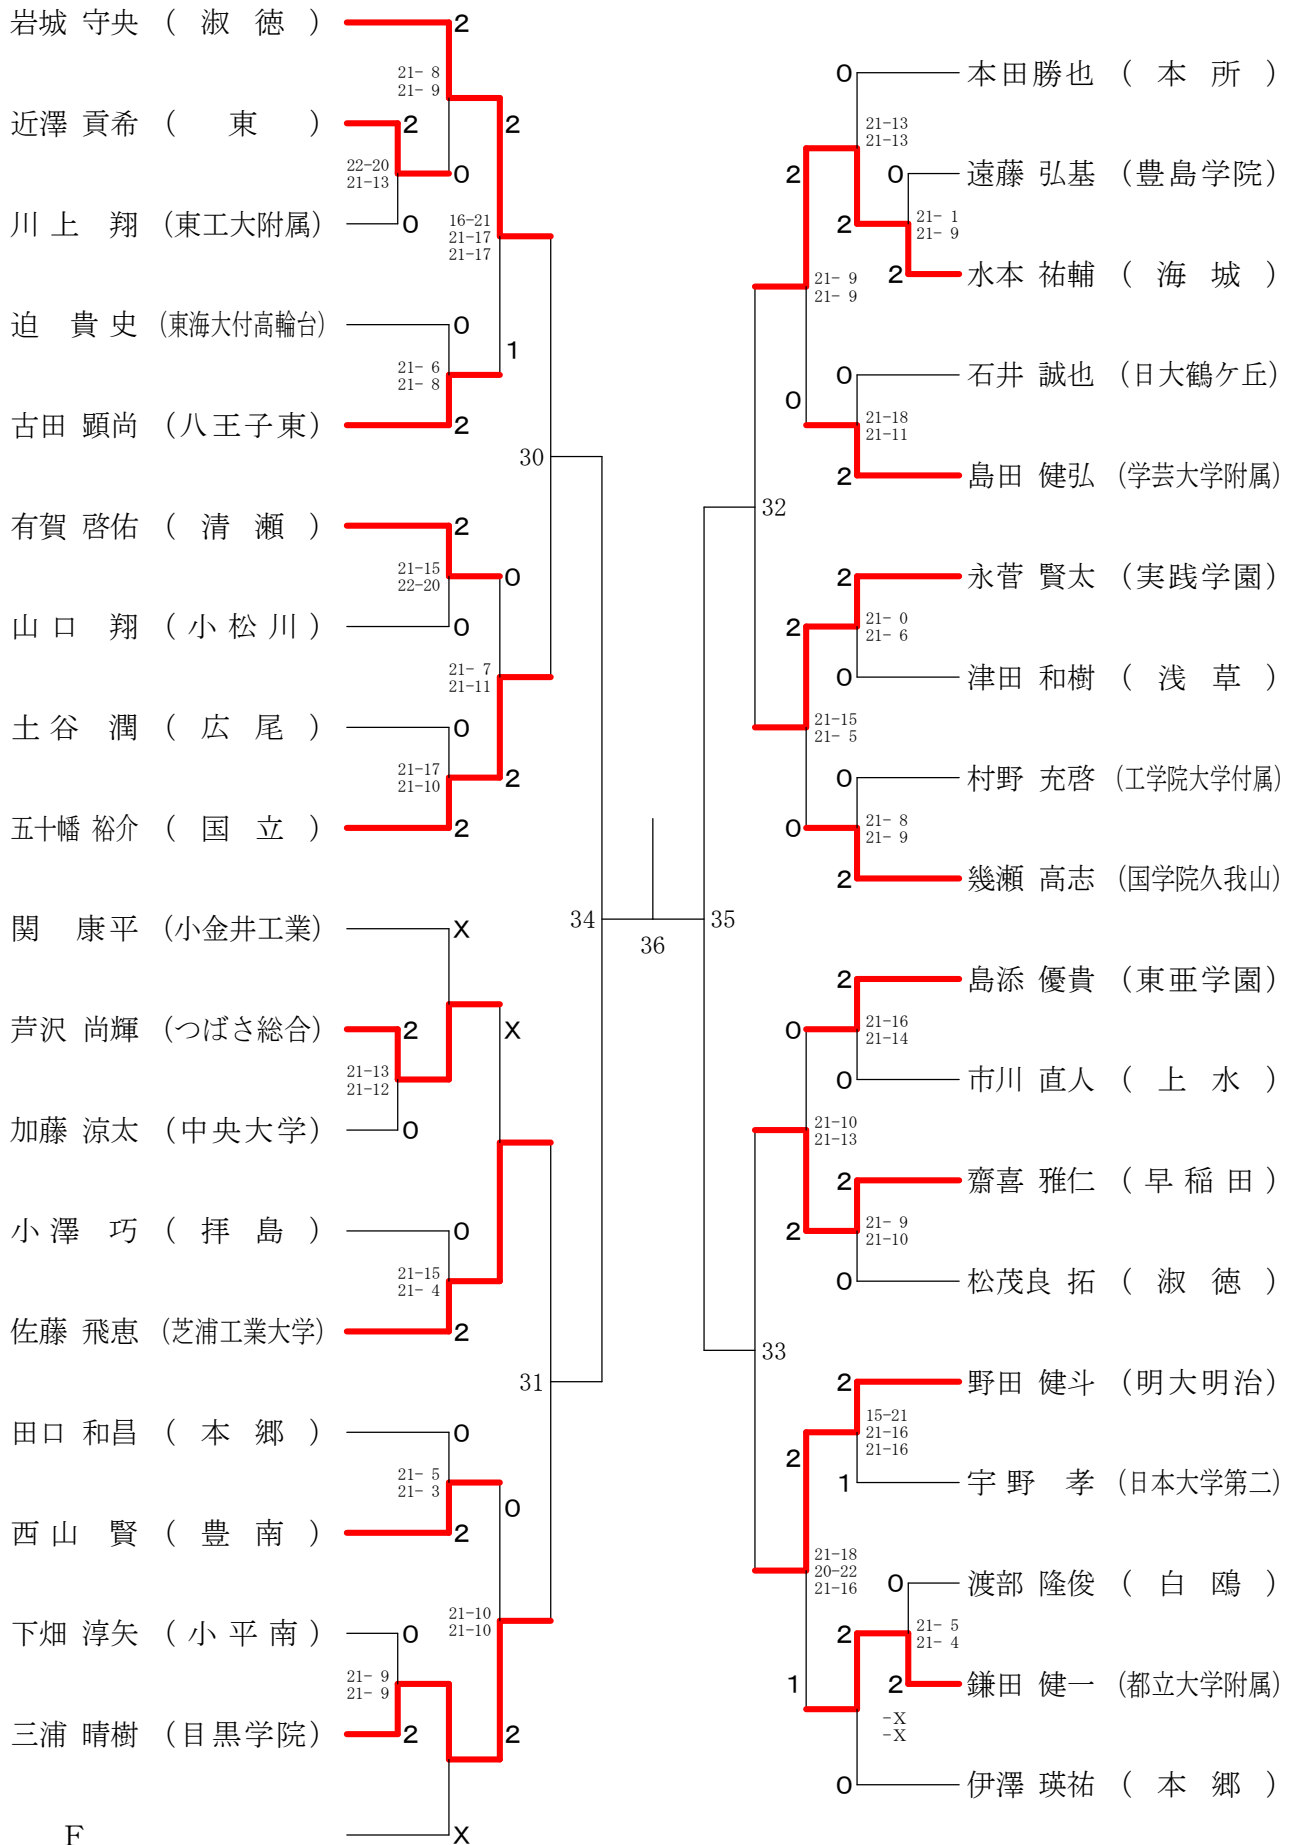

⑨東京都高等学校バドミントン新人戦Ⅱ部大会(個人)

平成20年1月20日(日)駒沢村ピック体育館

高校男子シングルス

高校女子シングルス

高校男子ダブルス

高校女子ダブルス

⑨東京都高等学校バドミントン新人戦Ⅱ部大会(個人)

高校男子シングルス2

平成20年1月14日(月)八王子市民体育館(分館)

⑨東京都高等学校バドミントン新人戦Ⅱ部大会(個人)

高校男子シングルス3

平成20年1月14日(月)都立本所高校

⑨東京都高等学校バドミントン新人戦Ⅱ部大会(個人)

高校男子シングルス5

平成20年1月14日(月)八王子市民体育館(分館)

⑨東京都高等学校バドミントン新人戦Ⅱ部大会(個人)

高校男子シングルス6

平成20年1月14日(月)八王子市民体育館(分館)

⑨東京都高等学校バドミントン新人戦Ⅱ部大会(個人)

高校男子シングルス7

平成20年1月14日(月)八王子市民体育館(分館)

⑨東京都高等学校バドミントン新人戦Ⅱ部大会(個人)

高校男子シングルス8

平成20年1月13日(日)都立東高校

⑨東京都高等学校バドミントン新人戦Ⅱ部大会(個人)

平成20年1月13日(日)駒沢村ピック体育館

高校女子シングルス1

⑨東京都高等学校バドミントン新人戦Ⅱ部大会(個人)

高校女子シングルス2

平成20年1月13日(日)駒沢利ビック体育館

⑨東京都高等学校バドミントン新人戦Ⅱ部大会(個人)

高校女子シングルス3