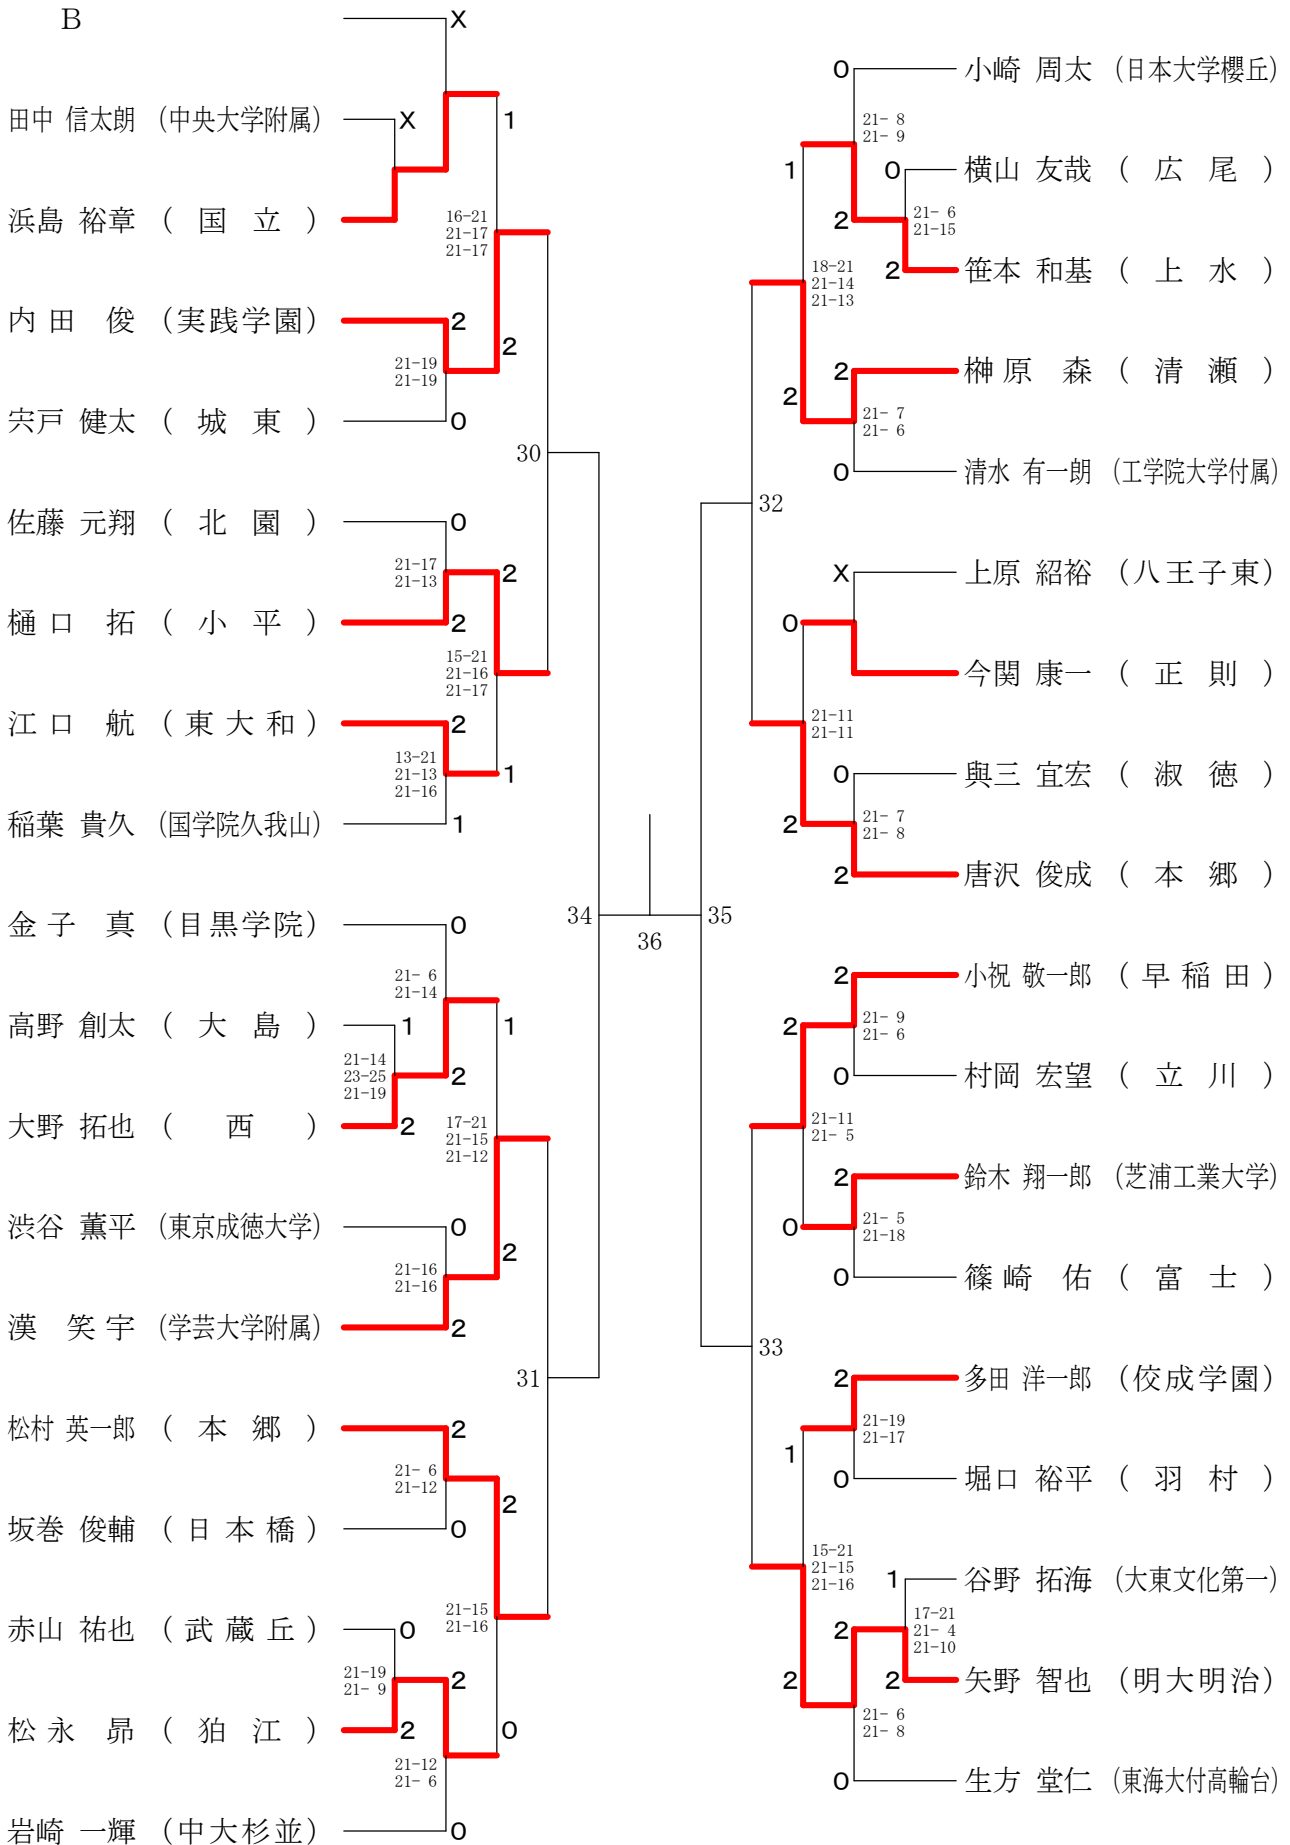

⑨東京都高等学校バドミントン新人戦Ⅱ部大会(個人)

平成20年1月20日(日)駒沢村ピック体育館

高校男子シングルス

高校女子シングルス

高校男子ダブルス

高校女子ダブルス

⑨東京都高等学校バドミントン新人戦Ⅱ部大会(個人)

高校男子シングルス2

平成20年1月14日(月)八王子市民体育館(分館)

⑨東京都高等学校バドミントン新人戦Ⅱ部大会(個人)

高校男子シングルス3

平成20年1月14日(月)都立本所高校

⑨東京都高等学校バドミントン新人戦Ⅱ部大会(個人)

高校男子シングルス5

平成20年1月14日(月)八王子市民体育館(分館)

⑨東京都高等学校バドミントン新人戦Ⅱ部大会(個人)

高校男子シングルス6

平成20年1月14日(月)八王子市民体育館(分館)

⑨東京都高等学校バドミントン新人戦Ⅱ部大会(個人)

高校男子シングルス7

平成20年1月14日(月)八王子市民体育館(分館)

⑨東京都高等学校バドミントン新人戦Ⅱ部大会(個人)

高校男子シングルス8

平成20年1月13日(日)都立東高校

⑨東京都高等学校バドミントン新人戦Ⅱ部大会(個人)

平成20年1月13日(日)駒沢村ピック体育館

高校女子シングルス1

⑨東京都高等学校バドミントン新人戦Ⅱ部大会(個人)

高校女子シングルス2

平成20年1月13日(日)駒沢利ビック体育館

⑨東京都高等学校バドミントン新人戦Ⅱ部大会(個人)

高校女子シングルス3