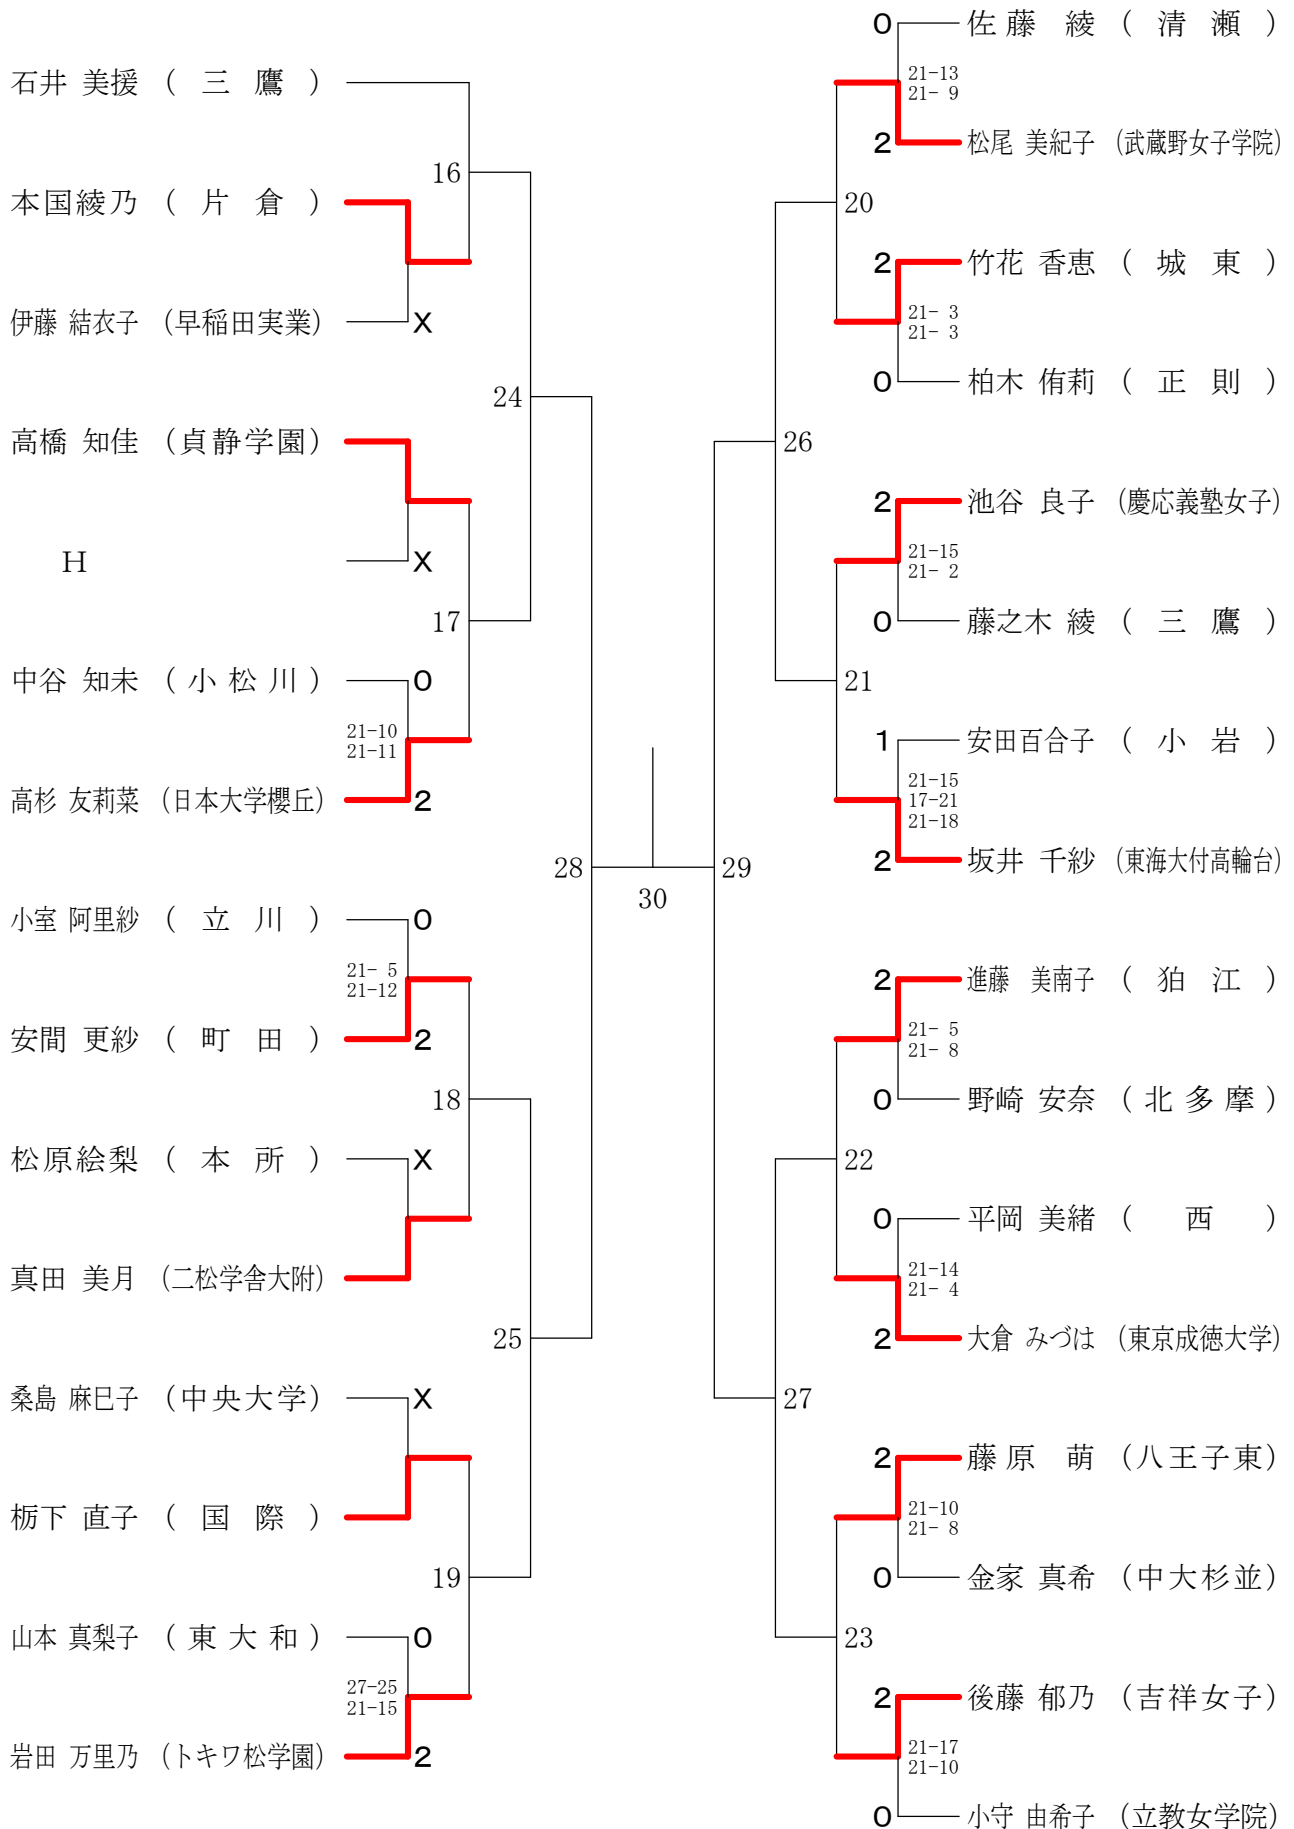

⑨東京都高等学校バドミントン新人戦Ⅱ部大会(個人)

平成20年1月20日(日)駒沢村ピック体育館

高校男子シングルス

高校女子シングルス

高校男子ダブルス

高校女子ダブルス

⑨東京都高等学校バドミントン新人戦Ⅱ部大会(個人)

高校男子シングルス2

平成20年1月14日(月)八王子市民体育館(分館)

⑨東京都高等学校バドミントン新人戦Ⅱ部大会(個人)

高校男子シングルス3

平成20年1月14日(月)都立本所高校

⑨東京都高等学校バドミントン新人戦Ⅱ部大会(個人)

高校男子シングルス5

平成20年1月14日(月)八王子市民体育館(分館)

⑨東京都高等学校バドミントン新人戦Ⅱ部大会(個人)

高校男子シングルス6

平成20年1月14日(月)八王子市民体育館(分館)

⑨東京都高等学校バドミントン新人戦Ⅱ部大会(個人)

高校男子シングルス7

平成20年1月14日(月)八王子市民体育館(分館)

⑨東京都高等学校バドミントン新人戦Ⅱ部大会(個人)

高校男子シングルス8

平成20年1月13日(日)都立東高校

⑨東京都高等学校バドミントン新人戦Ⅱ部大会(個人)

平成20年1月13日(日)駒沢村ピック体育館

高校女子シングルス1

⑨東京都高等学校バドミントン新人戦Ⅱ部大会(個人)

高校女子シングルス2

平成20年1月13日(日)駒沢利ビック体育館

⑨東京都高等学校バドミントン新人戦Ⅱ部大会(個人)

高校女子シングルス3