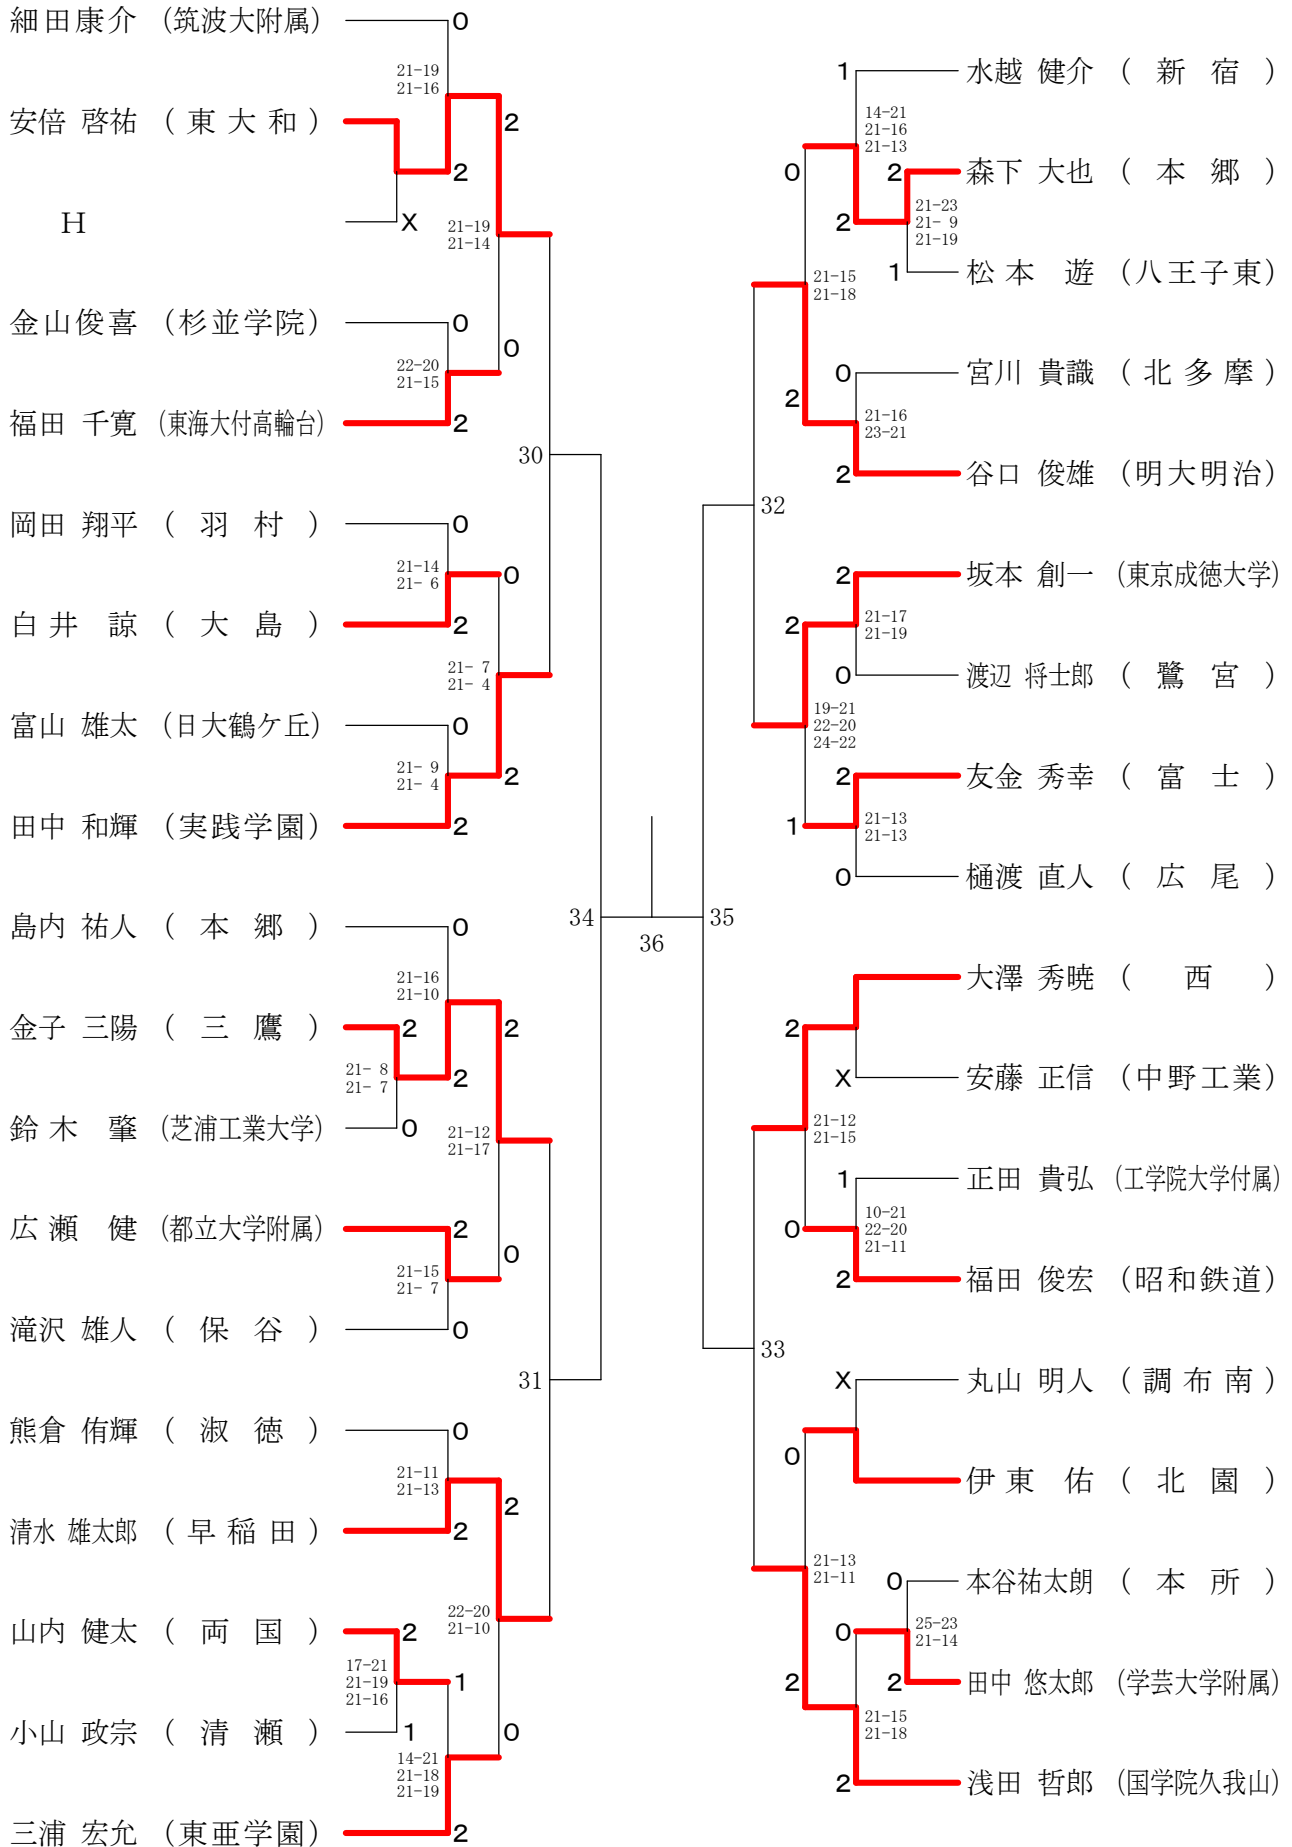

⑨東京都高等学校バドミントン新人戦Ⅱ部大会(個人)

平成20年1月20日(日)駒沢村ピック体育館

高校男子シングルス

高校女子シングルス

高校男子ダブルス

高校女子ダブルス

⑨東京都高等学校バドミントン新人戦Ⅱ部大会(個人)

高校男子シングルス2

平成20年1月14日(月)八王子市民体育館(分館)

⑨東京都高等学校バドミントン新人戦Ⅱ部大会(個人)

高校男子シングルス3

平成20年1月14日(月)都立本所高校

⑨東京都高等学校バドミントン新人戦Ⅱ部大会(個人)

高校男子シングルス5

平成20年1月14日(月)八王子市民体育館(分館)

⑨東京都高等学校バドミントン新人戦Ⅱ部大会(個人)

高校男子シングルス6

平成20年1月14日(月)八王子市民体育館(分館)

⑨東京都高等学校バドミントン新人戦Ⅱ部大会(個人)

高校男子シングルス7

平成20年1月14日(月)八王子市民体育館(分館)

⑨東京都高等学校バドミントン新人戦Ⅱ部大会(個人)

高校男子シングルス8

平成20年1月13日(日)都立東高校

⑨東京都高等学校バドミントン新人戦Ⅱ部大会(個人)

平成20年1月13日(日)駒沢村ピック体育館

高校女子シングルス1

⑨東京都高等学校バドミントン新人戦Ⅱ部大会(個人)

高校女子シングルス2

平成20年1月13日(日)駒沢利ビック体育館

⑨東京都高等学校バドミントン新人戦Ⅱ部大会(個人)

高校女子シングルス3