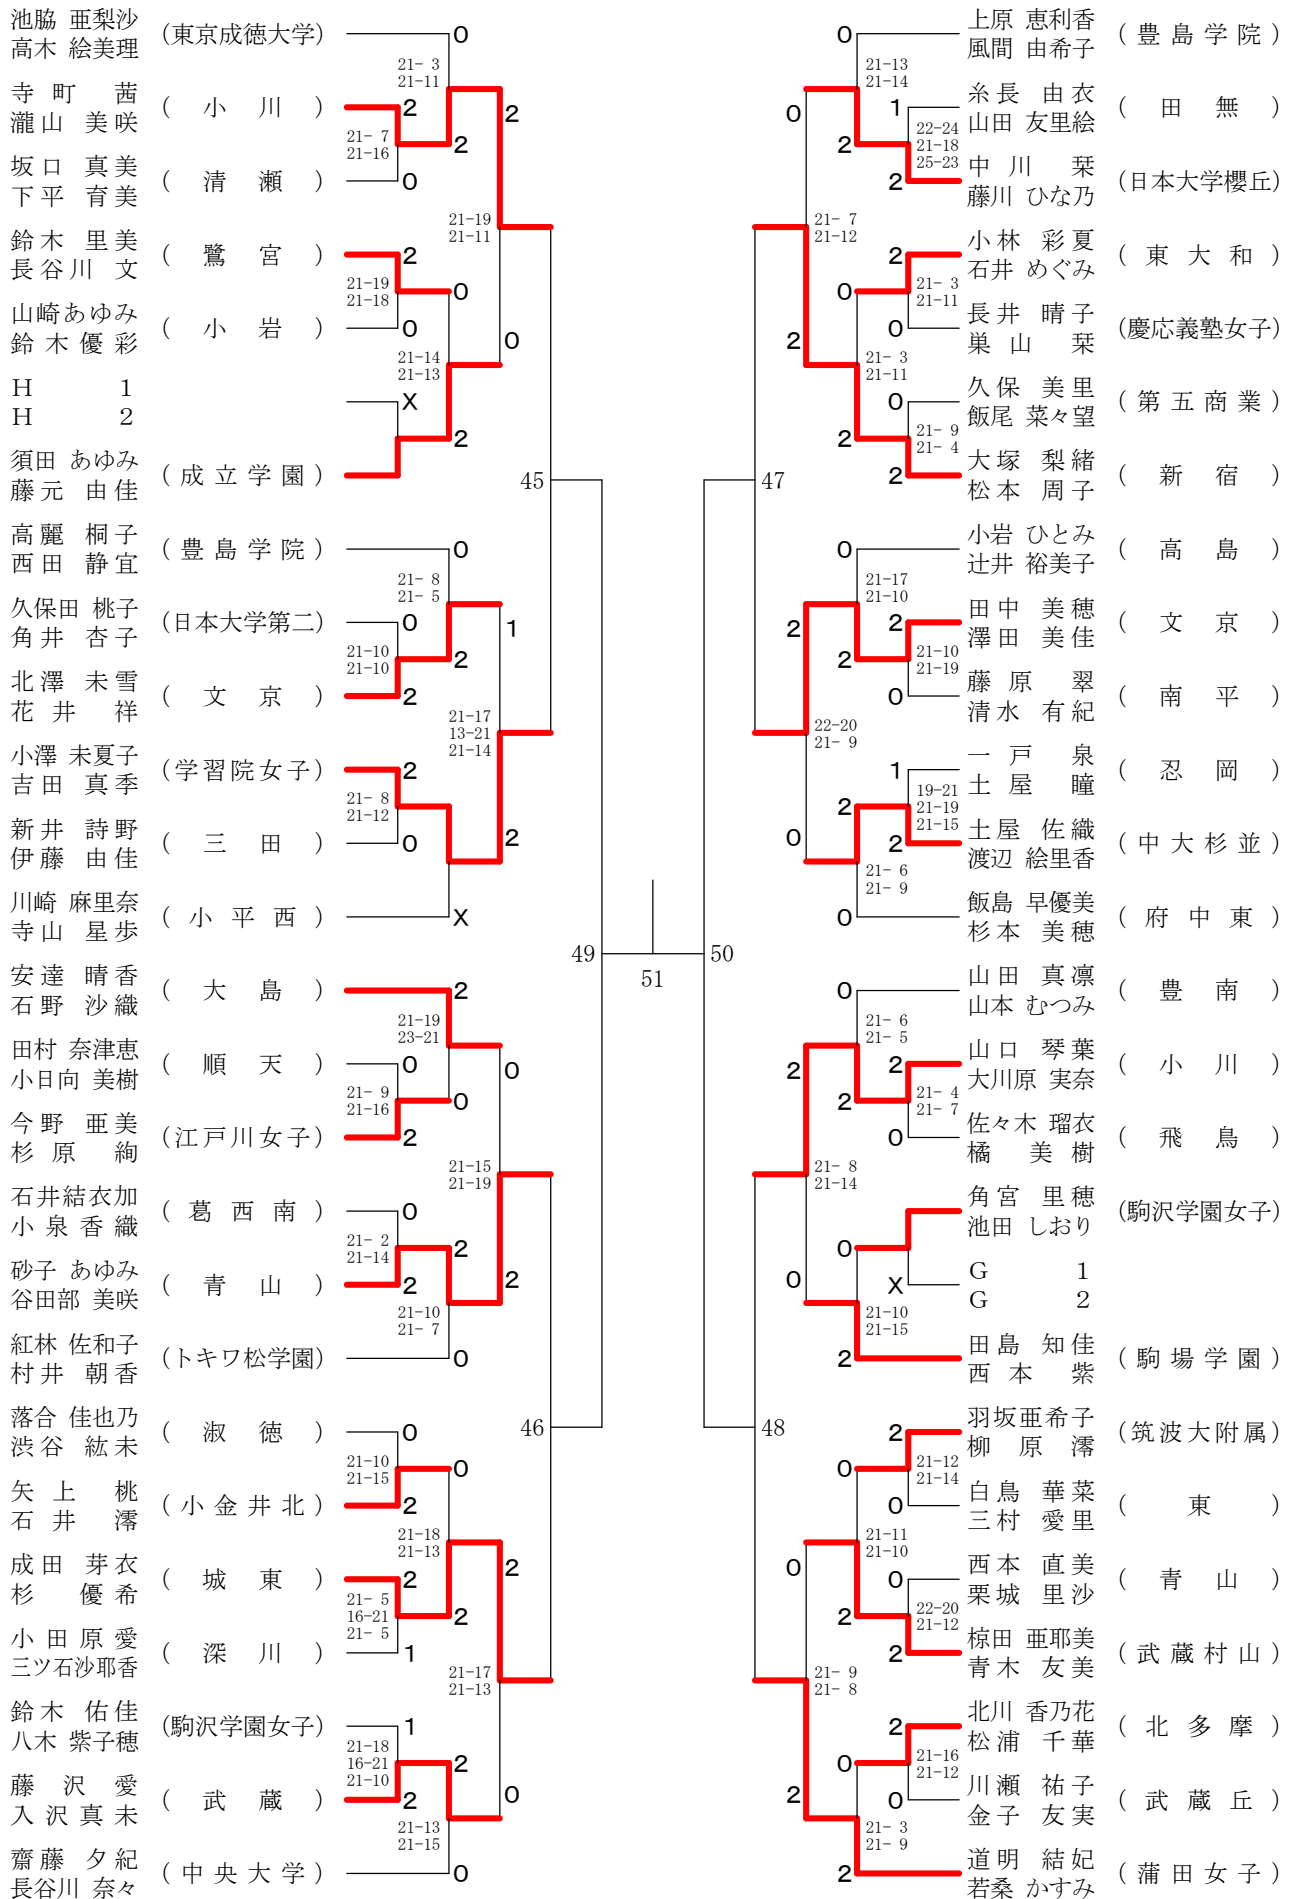

⑨東京都高等学校バドミントン新人戦Ⅱ部大会(個人)

平成20年1月20日(日)駒沢村ピック体育館

高校男子シングルス

高校女子シングルス

高校男子ダブルス

高校女子ダブルス

⑨東京都高等学校バドミントン新人戦Ⅱ部大会(個人)

高校男子シングルス2

平成20年1月14日(月)八王子市民体育館(分館)

⑨東京都高等学校バドミントン新人戦Ⅱ部大会(個人)

高校男子シングルス3

平成20年1月14日(月)都立本所高校

⑨東京都高等学校バドミントン新人戦Ⅱ部大会(個人)

高校男子シングルス5

平成20年1月14日(月)八王子市民体育館(分館)

⑨東京都高等学校バドミントン新人戦Ⅱ部大会(個人)

高校男子シングルス6

平成20年1月14日(月)八王子市民体育館(分館)

⑨東京都高等学校バドミントン新人戦Ⅱ部大会(個人)

高校男子シングルス7

平成20年1月14日(月)八王子市民体育館(分館)

⑨東京都高等学校バドミントン新人戦Ⅱ部大会(個人)

高校男子シングルス8

平成20年1月13日(日)都立東高校

⑨東京都高等学校バドミントン新人戦Ⅱ部大会(個人)

平成20年1月13日(日)都立小岩高校

高校女子ダブルス1

⑨東京都高等学校バドミントン新人戦Ⅱ部大会(個人)

平成20年1月13日(日)都立小岩高校

高校女子ダブルス2

⑨東京都高等学校バドミントン新人戦Ⅱ部大会(個人)

平成20年1月13日(日)都立東高校