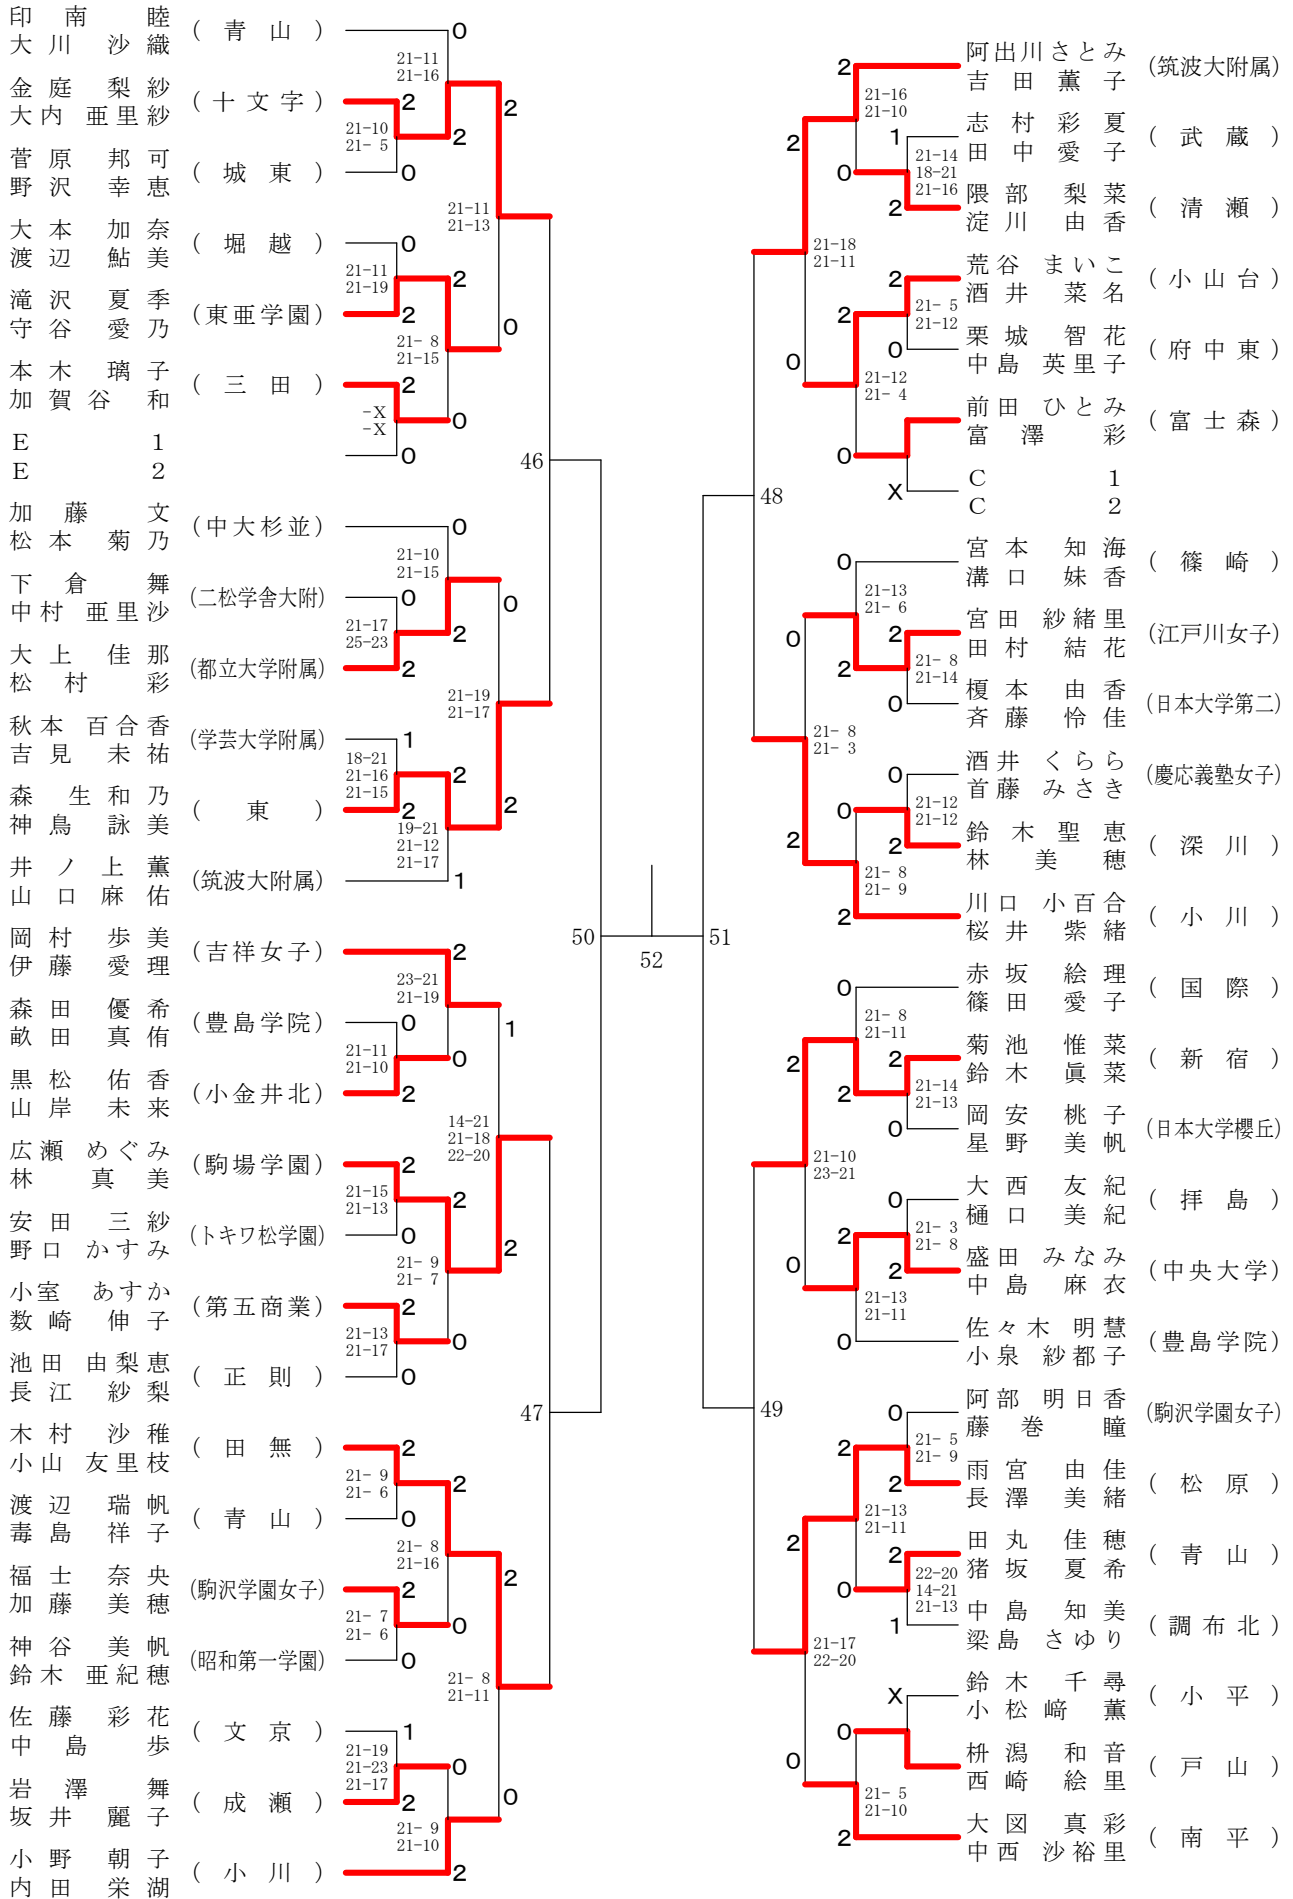

⑨東京都高等学校バドミントン新人戦Ⅱ部大会(個人)

平成20年1月13日(日)都立東高校

高校女子ダブルス3