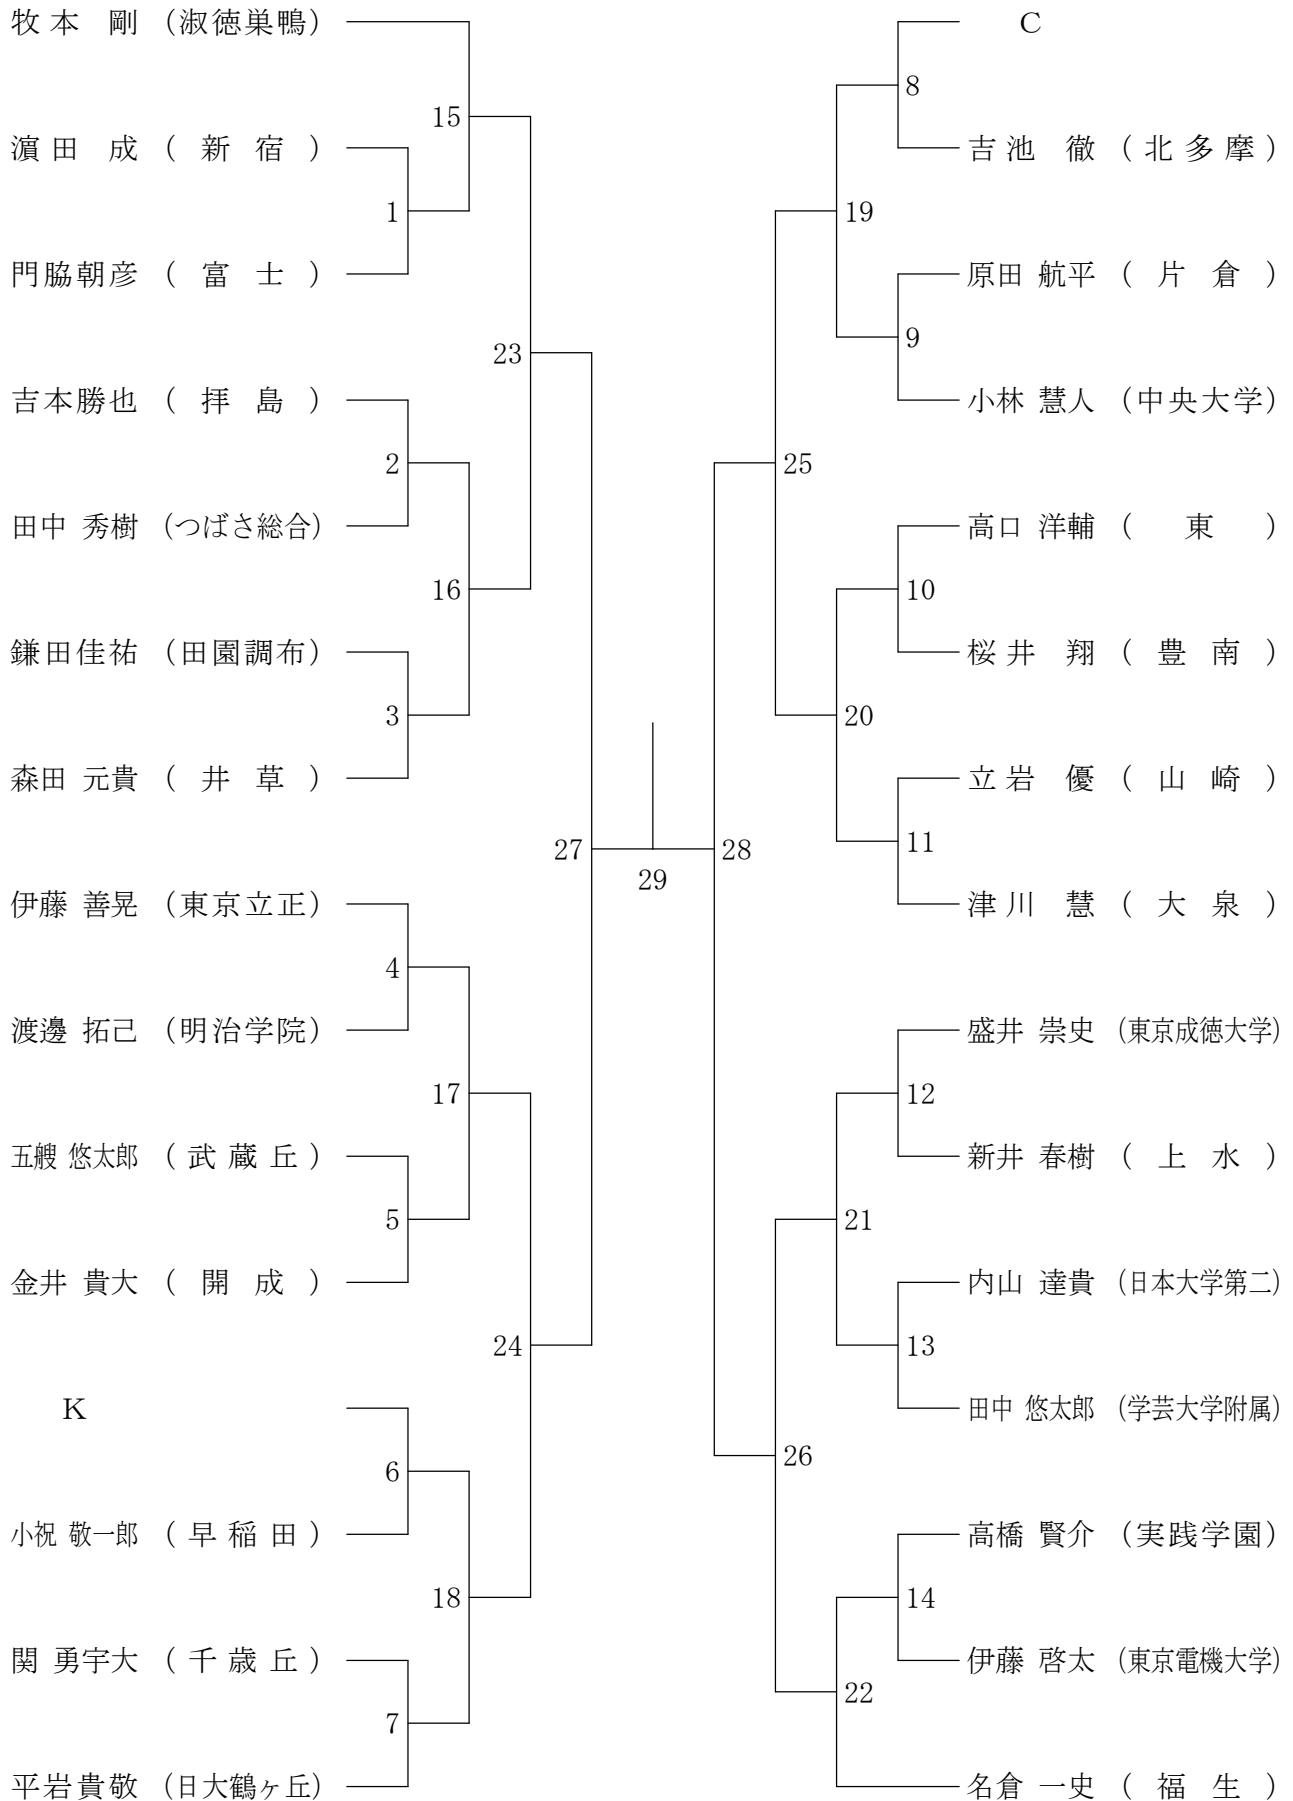

②東京都総合体育大会兼全国総体東京都予選(個人)単・複(決勝大会)

平成20年5月11日 八王子高校

高校男子シングルス決勝

高校女子シングルス決勝

②東京都総合体育大会兼全国総体東京都予選(個人)単・複(決勝大会)

平成20年5月18日 蔵前工業高校

高校男子ダブルス決勝

高校女子ダブルス決勝

②東京都総合体育大会兼全国総体東京都予選(個人)単・複

平成20年5月3日 八王子市民体育館(本館)

高校男子シングルス1

②東京都総合体育大会兼全国総体東京都予選(個人)単・複

平成20年4月29日 駒沢オリンピック体育館

高校男子シングルス2

②東京都総合体育大会兼全国総体東京都予選(個人)単・複

平成20年4月29日 駒沢オリンピック体育館

高校男子シングルス3

②東京都総合体育大会兼全国総体東京都予選(個人)単・複

平成20年5月3日 八王子市民体育館(本館)

高校男子シングルス4

②東京都総合体育大会兼全国総体東京都予選(個人)単・複

平成20年4月29日 駒沢オリンピック体育館

高校男子シングルス5

②東京都総合体育大会兼全国総体東京都予選(個人)単・複