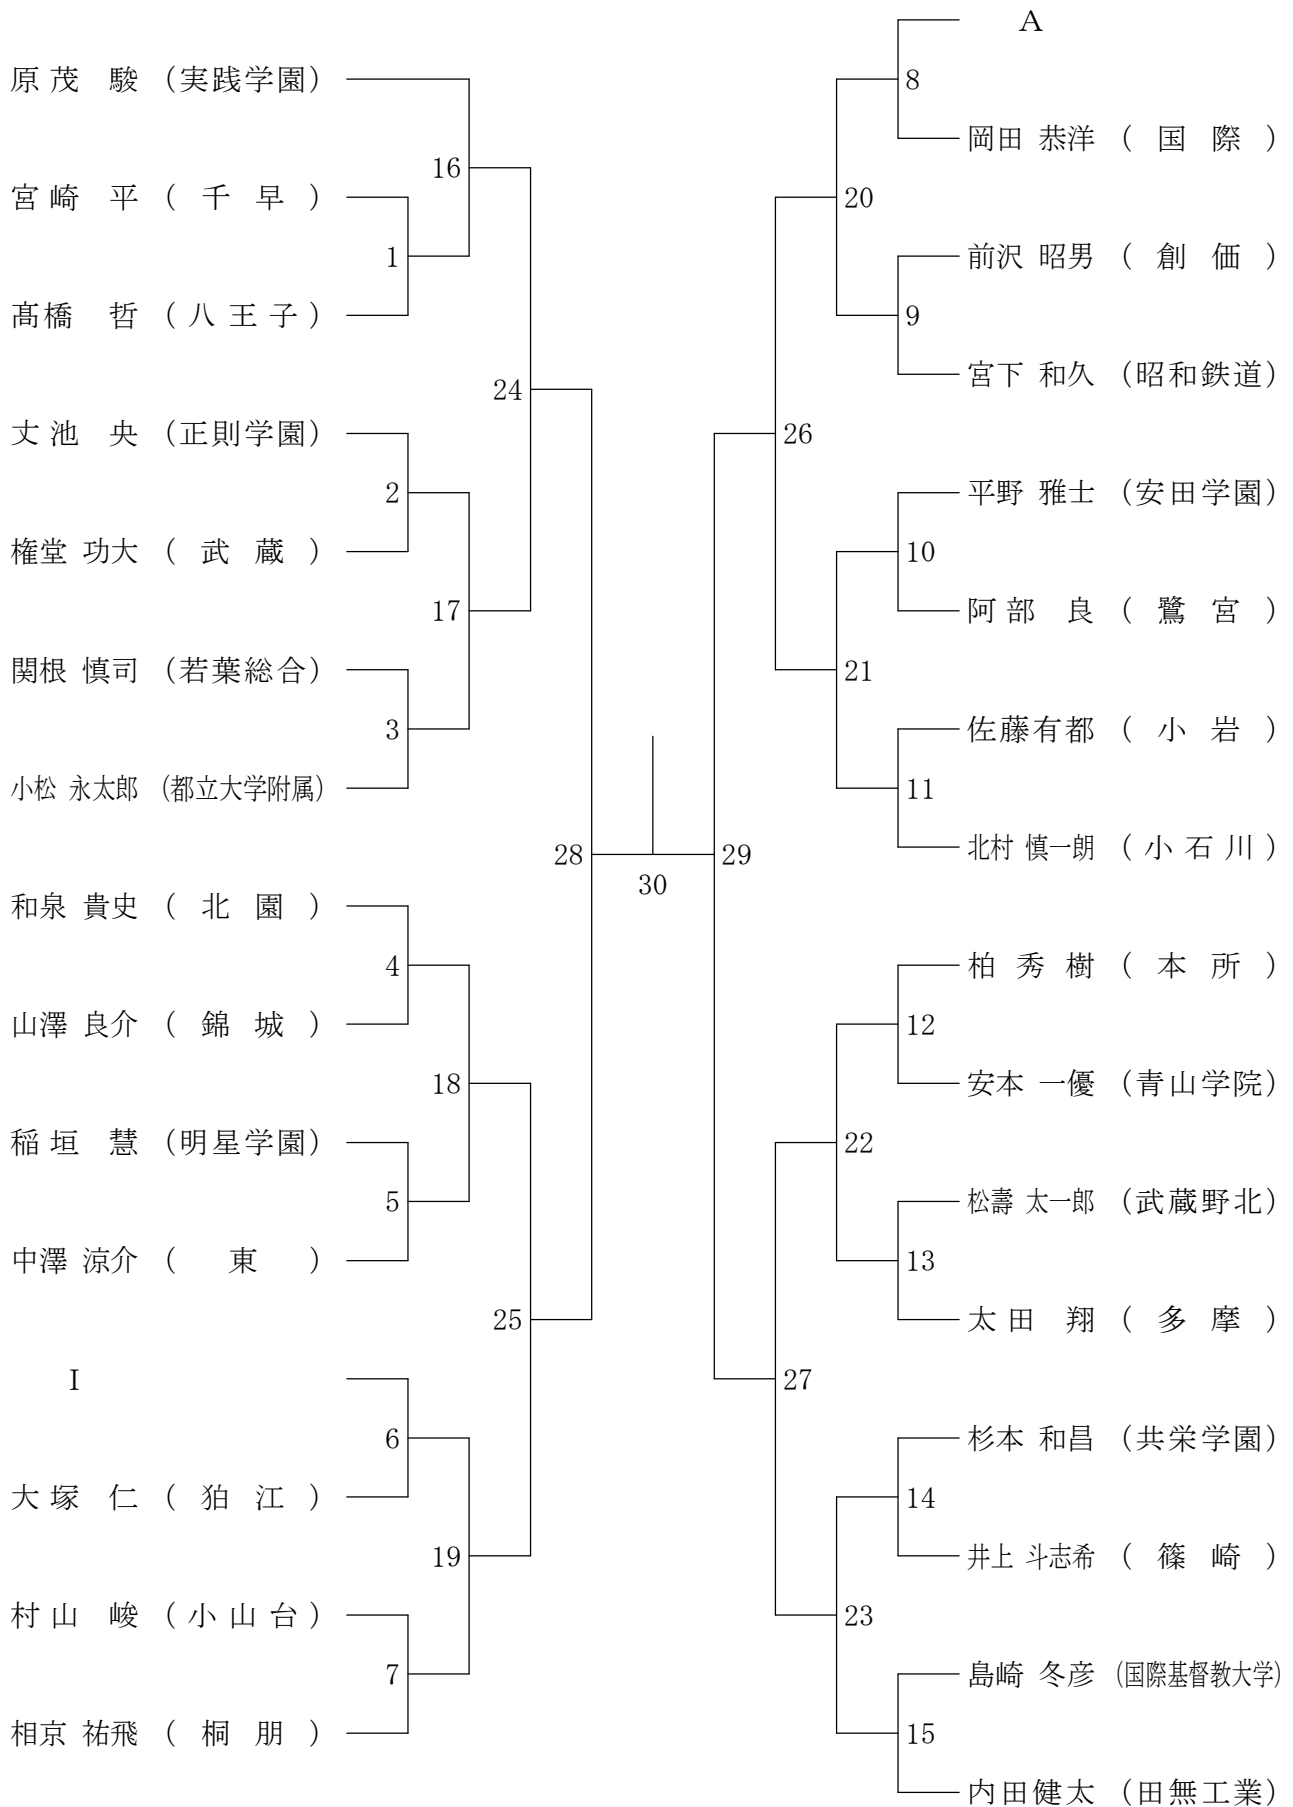

②東京都総合体育大会兼全国総体東京都予選(個人)単・複(決勝大会)

平成20年5月11日 八王子高校

高校男子シングルス決勝

高校女子シングルス決勝

②東京都総合体育大会兼全国総体東京都予選(個人)単・複(決勝大会)

平成20年5月18日 蔵前工業高校

高校男子ダブルス決勝

高校女子ダブルス決勝

②東京都総合体育大会兼全国総体東京都予選(個人)単・複

平成20年5月3日 八王子市民体育館(本館)

高校男子シングルス1

②東京都総合体育大会兼全国総体東京都予選(個人)単・複

平成20年4月29日 駒沢オリンピック体育館

高校男子シングルス2

②東京都総合体育大会兼全国総体東京都予選(個人)単・複

平成20年4月29日 駒沢オリンピック体育館