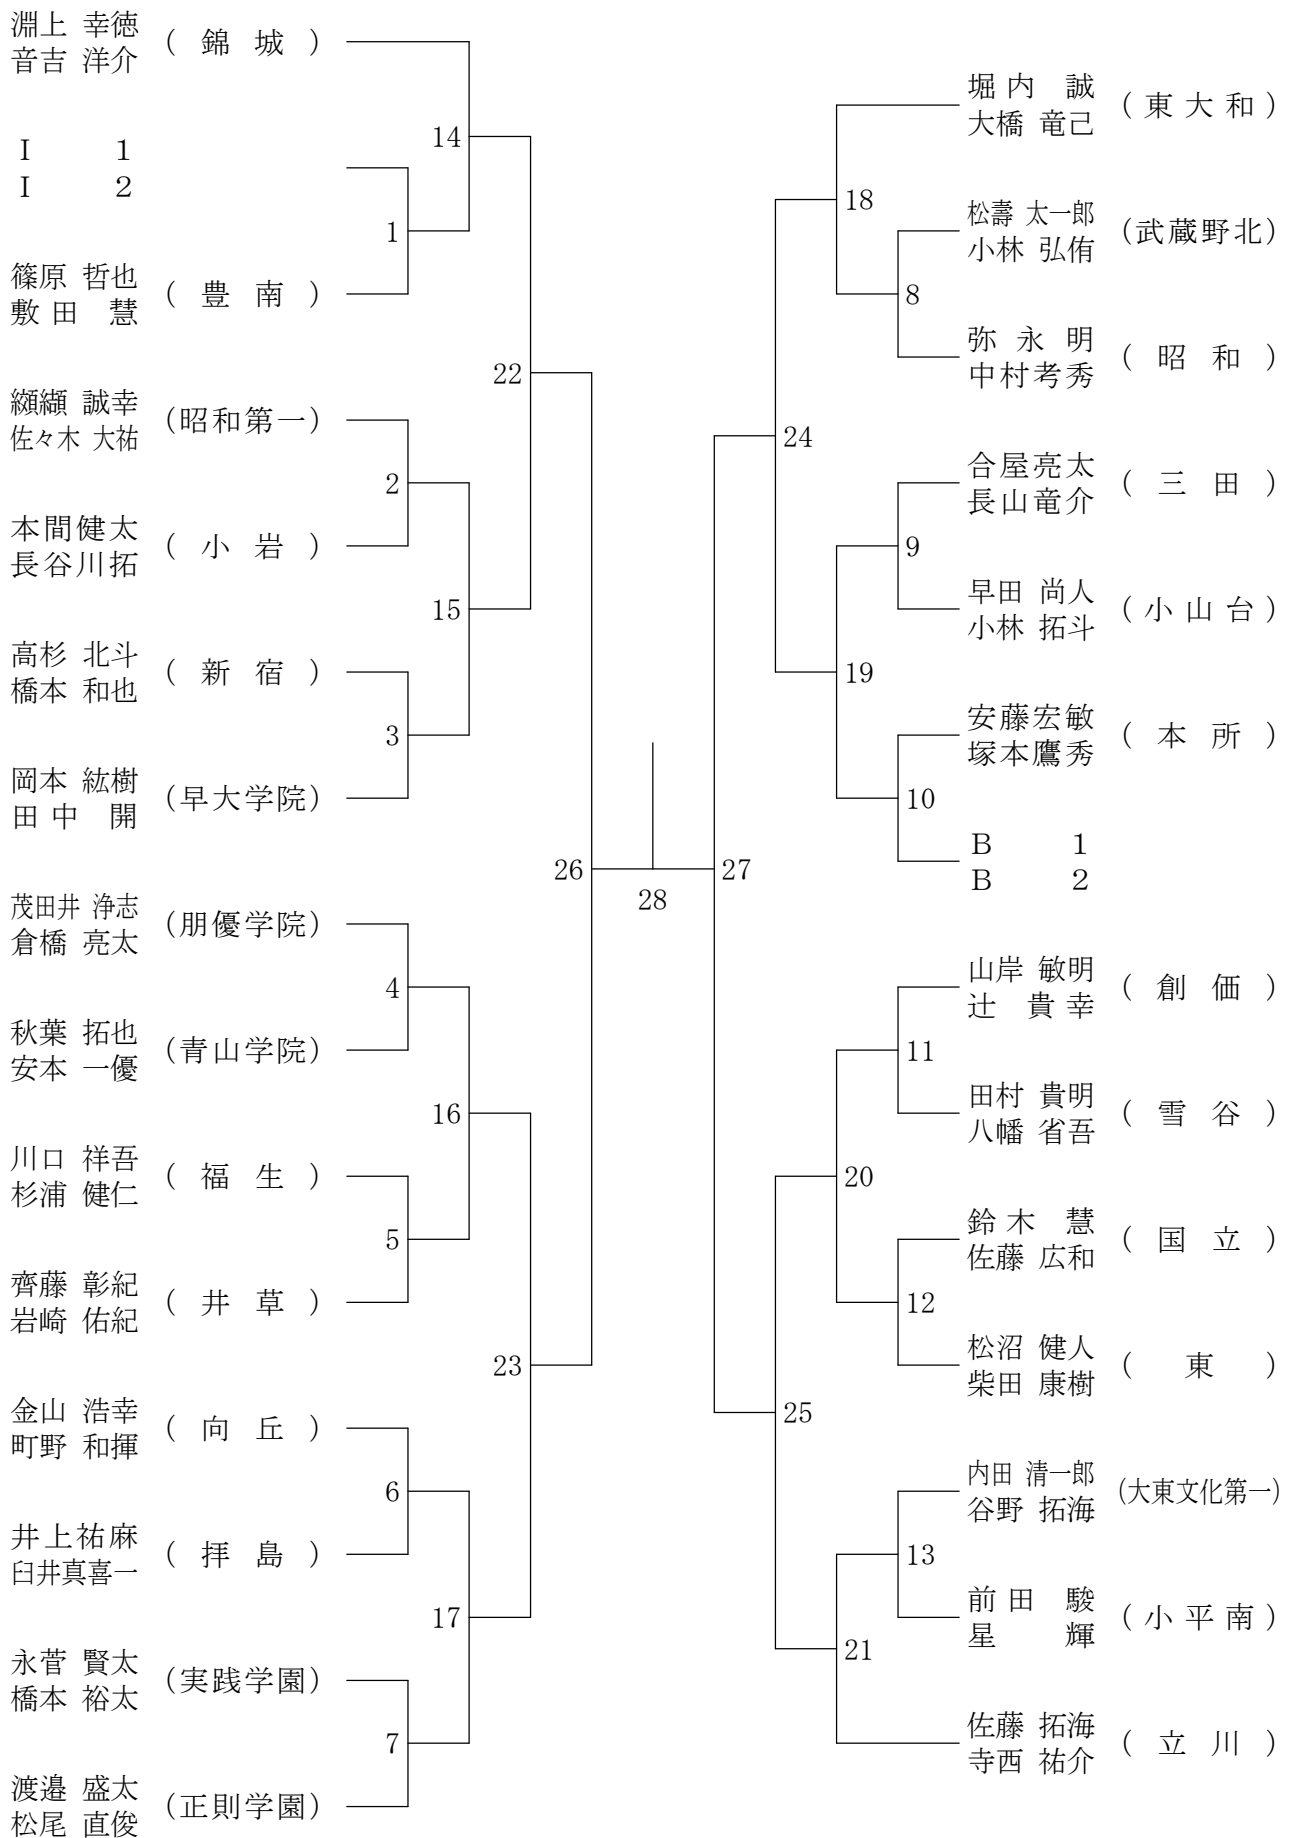

②東京都総合体育大会兼全国総体東京都予選(個人)単・複(決勝大会)

平成20年5月11日 八王子高校

高校男子シングルス決勝

高校女子シングルス決勝

②東京都総合体育大会兼全国総体東京都予選(個人)単・複(決勝大会)

平成20年5月18日 蔵前工業高校

高校男子ダブルス決勝

高校女子ダブルス決勝

平成20年5月6日 駒沢リビック体育館

高校女子シングルス7

②東京都総合体育大会兼全国総体東京都予選(個人)単・複

平成20年5月5日 八王子市民体育館(本館)

高校男子ダブルス1

②東京都総合体育大会兼全国総体東京都予選(個人)単・複

平成20年5月5日 八王子市民体育館(本館)

高校男子ダブルス2

②東京都総合体育大会兼全国総体東京都予選(個人)単・複

平成20年5月4日 八王子市民体育館(本館)

高校男子ダブルス3

②東京都総合体育大会兼全国総体東京都予選(個人)単・複

平成20年5月4日 八王子市民体育館(本館)

高校男子ダブルス4

②東京都総合体育大会兼全国総体東京都予選(個人)単・複

平成20年5月4日 八王子市民体育館(本館)

高校男子ダブルス5

②東京都総合体育大会兼全国総体東京都予選(個人)単・複

平成20年5月5日 八王子市民体育館(本館)

高校男子ダブルス6

②東京都総合体育大会兼全国総体東京都予選(個人)単・複

平成20年5月4日 八王子市民体育館(本館)

高校男子ダブルス7

②東京都総合体育大会兼全国総体東京都予選(個人)単・複