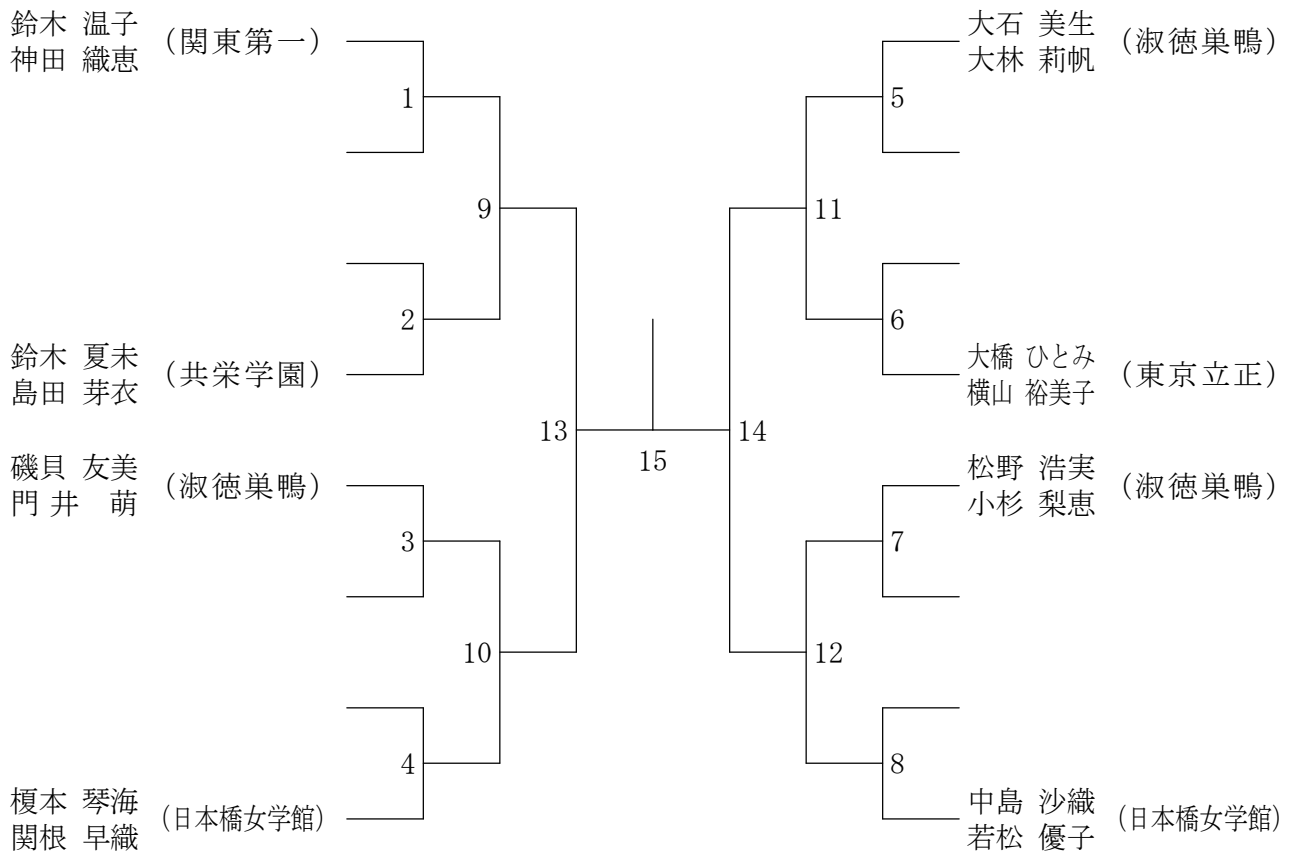

②東京都総合体育大会兼全国総体東京都予選(個人)単・複(決勝大会)

平成20年5月11日 八王子高校

高校男子シングルス決勝

高校女子シングルス決勝

②東京都総合体育大会兼全国総体東京都予選(個人)単・複(決勝大会)

平成20年5月18日 蔵前工業高校

高校男子ダブルス決勝

高校女子ダブルス決勝