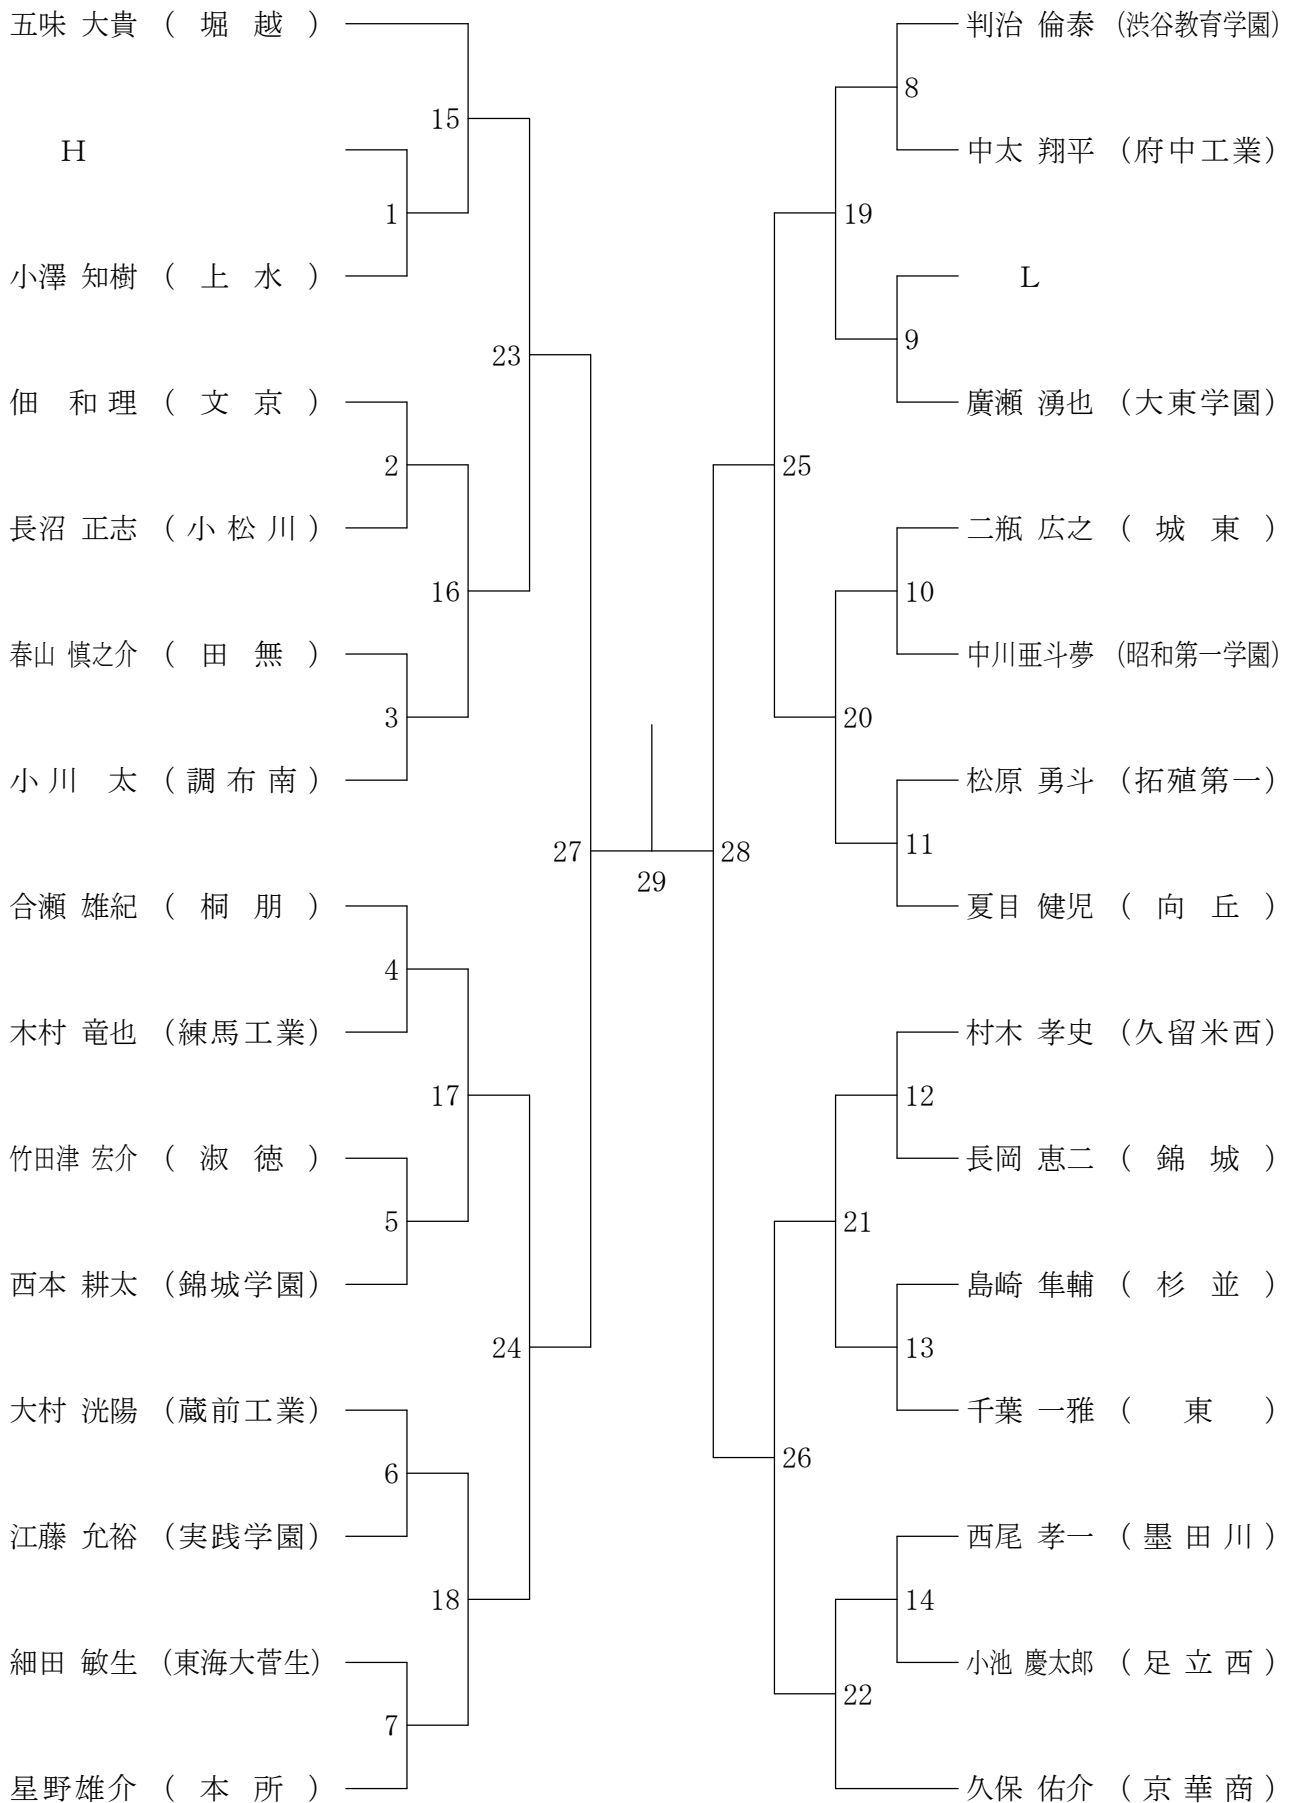

②東京都総合体育大会兼全国総体東京都予選(個人)単・複(決勝大会)

平成20年5月11日 八王子高校

高校男子シングルス決勝

高校女子シングルス決勝

②東京都総合体育大会兼全国総体東京都予選(個人)単・複(決勝大会)

平成20年5月18日 蔵前工業高校

高校男子ダブルス決勝

高校女子ダブルス決勝

②東京都総合体育大会兼全国総体東京都予選(個人)単・複

平成20年5月3日 八王子市民体育館(本館)

高校男子シングルス1

②東京都総合体育大会兼全国総体東京都予選(個人)単・複

平成20年4月29日 駒沢オリンピック体育館

高校男子シングルス2

②東京都総合体育大会兼全国総体東京都予選(個人)単・複

平成20年4月29日 駒沢オリンピック体育館

高校男子シングルス3

②東京都総合体育大会兼全国総体東京都予選(個人)単・複

平成20年5月3日 八王子市民体育館(本館)

高校男子シングルス4

②東京都総合体育大会兼全国総体東京都予選(個人)単・複

平成20年4月29日 駒沢オリンピック体育館

高校男子シングルス5

②東京都総合体育大会兼全国総体東京都予選(個人)単・複

平成20年5月3日 八王子市民体育館(本館)

高校男子シングルス6

②東京都総合体育大会兼全国総体東京都予選(個人)単・複

平成20年5月3日 八王子市民体育館(本館)

高校男子シングルス8

②東京都総合体育大会兼全国総体東京都予選(個人)単・複

平成20年5月5日 駒沢リビック体育館

高校女子シングルス1