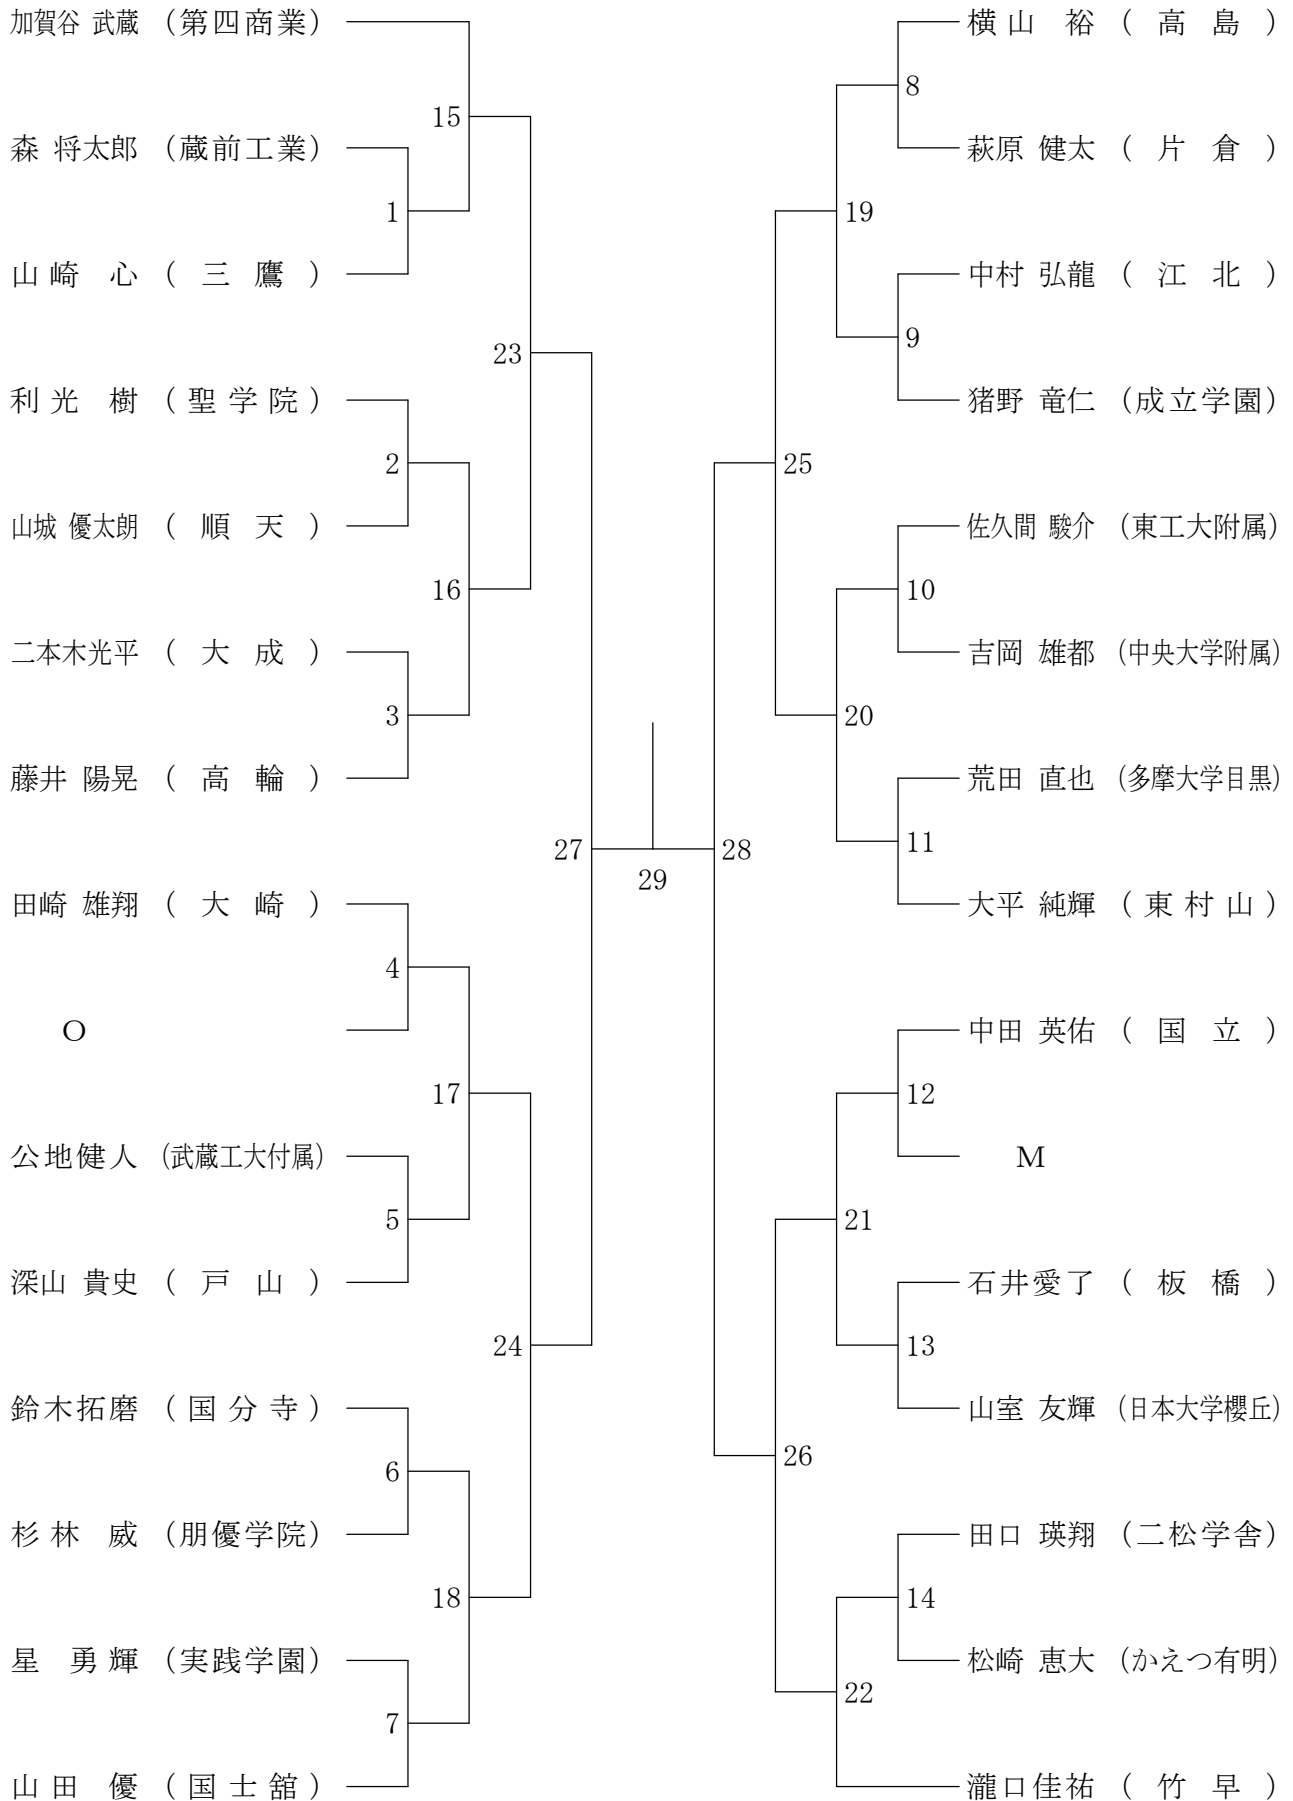

②東京都総合体育大会兼全国総体東京都予選(個人)単・複(決勝大会)

平成20年5月11日 八王子高校

高校男子シングルス決勝

高校女子シングルス決勝

②東京都総合体育大会兼全国総体東京都予選(個人)単・複(決勝大会)

平成20年5月18日 蔵前工業高校

高校男子ダブルス決勝

高校女子ダブルス決勝

②東京都総合体育大会兼全国総体東京都予選(個人)単・複

平成20年5月3日 八王子市民体育館(本館)

高校男子シングルス1

②東京都総合体育大会兼全国総体東京都予選(個人)単・複

平成20年4月29日 駒沢オリンピック体育館

高校男子シングルス2

②東京都総合体育大会兼全国総体東京都予選(個人)単・複

平成20年4月29日 駒沢オリンピック体育館

高校男子シングルス3

②東京都総合体育大会兼全国総体東京都予選(個人)単・複

平成20年5月3日 八王子市民体育館(本館)

高校男子シングルス4

②東京都総合体育大会兼全国総体東京都予選(個人)単・複

平成20年4月29日 駒沢オリンピック体育館

高校男子シングルス5

②東京都総合体育大会兼全国総体東京都予選(個人)単・複