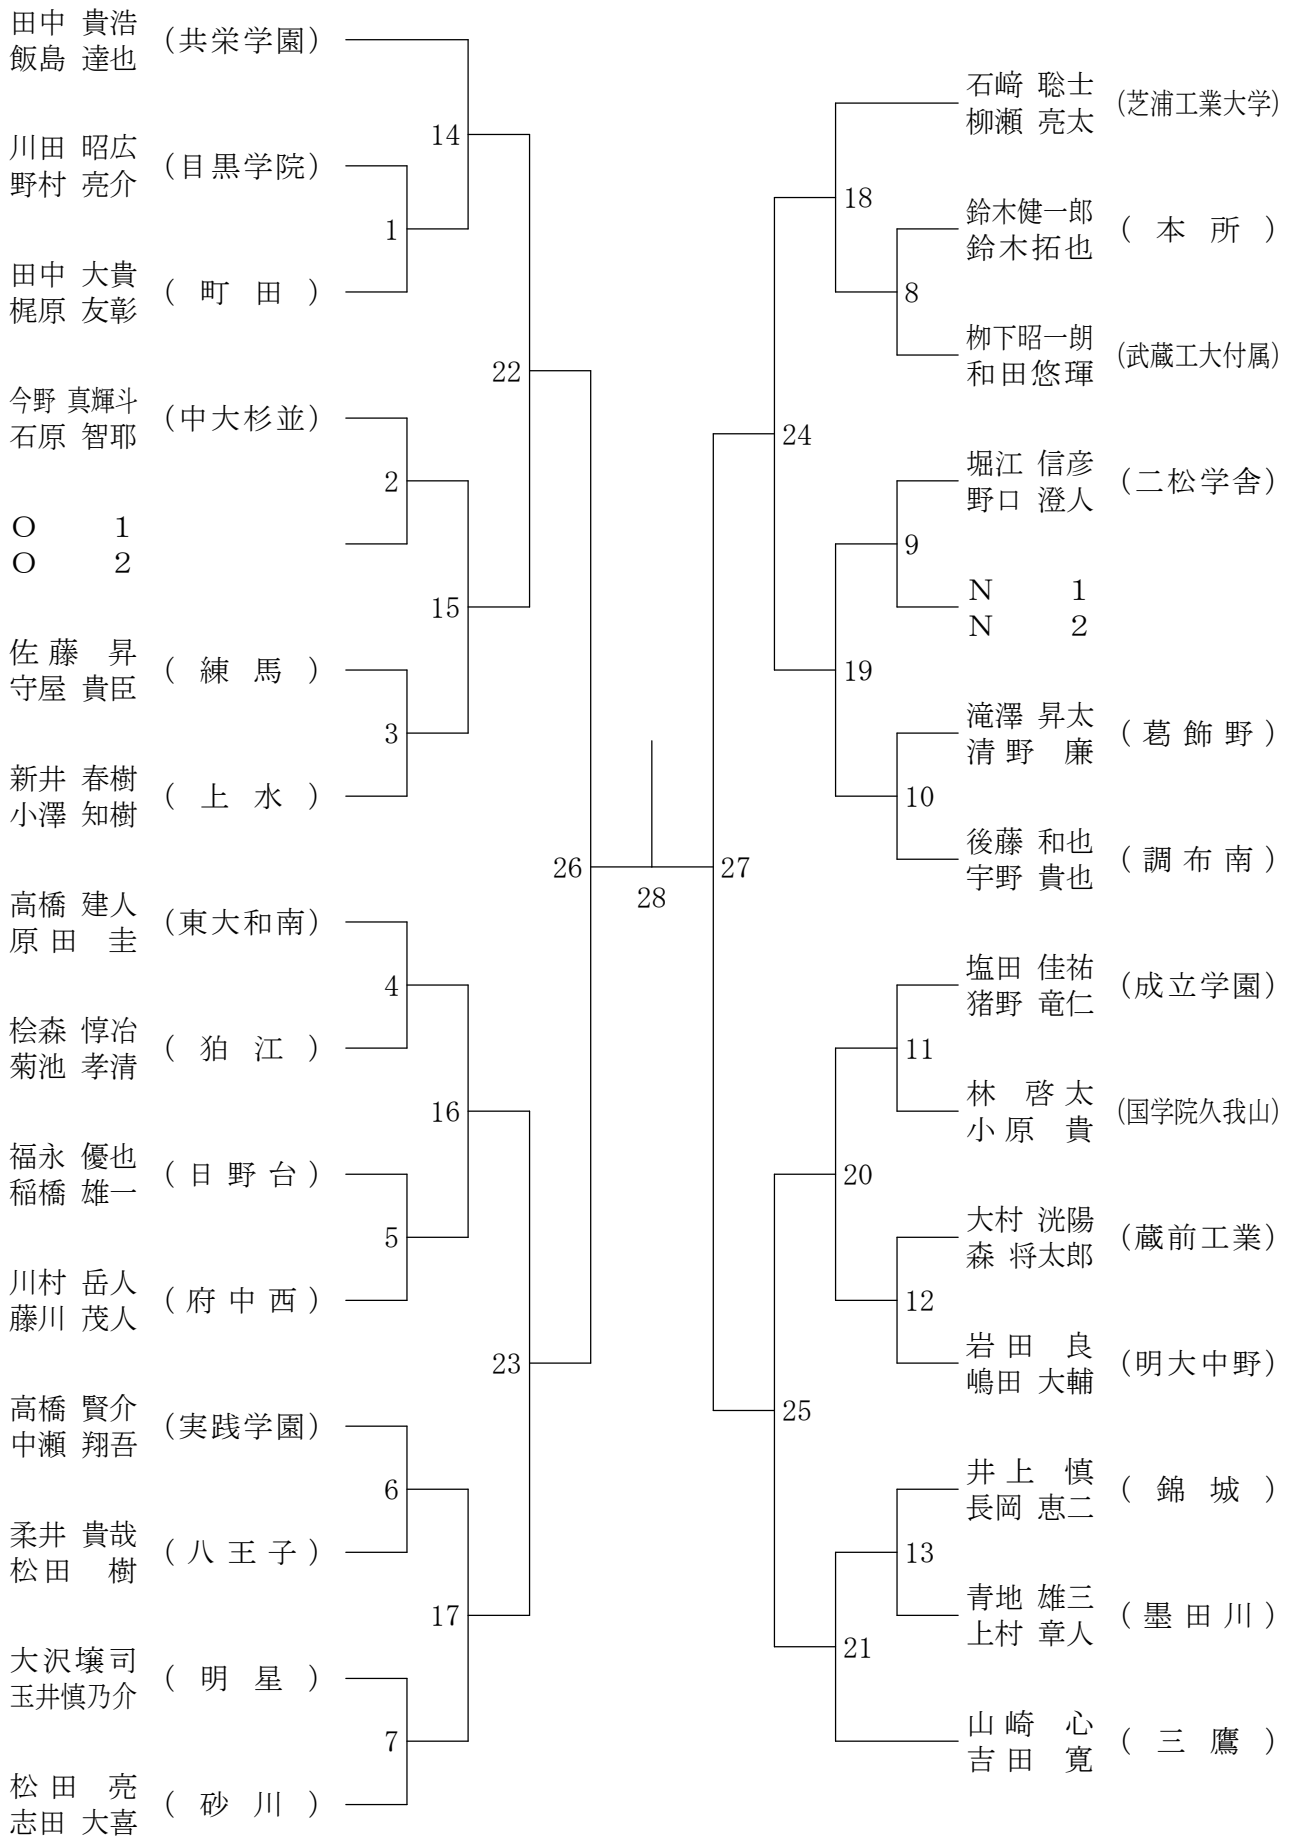

平成20年5月6日 駒沢リビック体育館

高校女子シングルス7

②東京都総合体育大会兼全国総体東京都予選(個人)単・複

平成20年5月5日 八王子市民体育館(本館)

高校男子ダブルス1

②東京都総合体育大会兼全国総体東京都予選(個人)単・複

平成20年5月5日 八王子市民体育館(本館)

高校男子ダブルス2

②東京都総合体育大会兼全国総体東京都予選(個人)単・複

平成20年5月4日 八王子市民体育館(本館)

高校男子ダブルス3

②東京都総合体育大会兼全国総体東京都予選(個人)単・複

平成20年5月4日 八王子市民体育館(本館)

高校男子ダブルス4

②東京都総合体育大会兼全国総体東京都予選(個人)単・複

平成20年5月4日 八王子市民体育館(本館)

高校男子ダブルス5

②東京都総合体育大会兼全国総体東京都予選(個人)単・複

平成20年5月5日 八王子市民体育館(本館)

高校男子ダブルス6

②東京都総合体育大会兼全国総体東京都予選(個人)単・複

平成20年5月4日 八王子市民体育館(本館)

高校男子ダブルス7

②東京都総合体育大会兼全国総体東京都予選(個人)単・複

平成20年5月4日 八王子市民体育館(本館)

高校男子ダブルス8

②東京都総合体育大会兼全国総体東京都予選(個人)単・複

平成20年5月4日 駒沢オリンピック体育館

高校女子ダブルス1

②東京都総合体育大会兼全国総体東京都予選(個人)単・複

平成20年5月3日 駒沢リビック体育館

高校女子ダブルス2