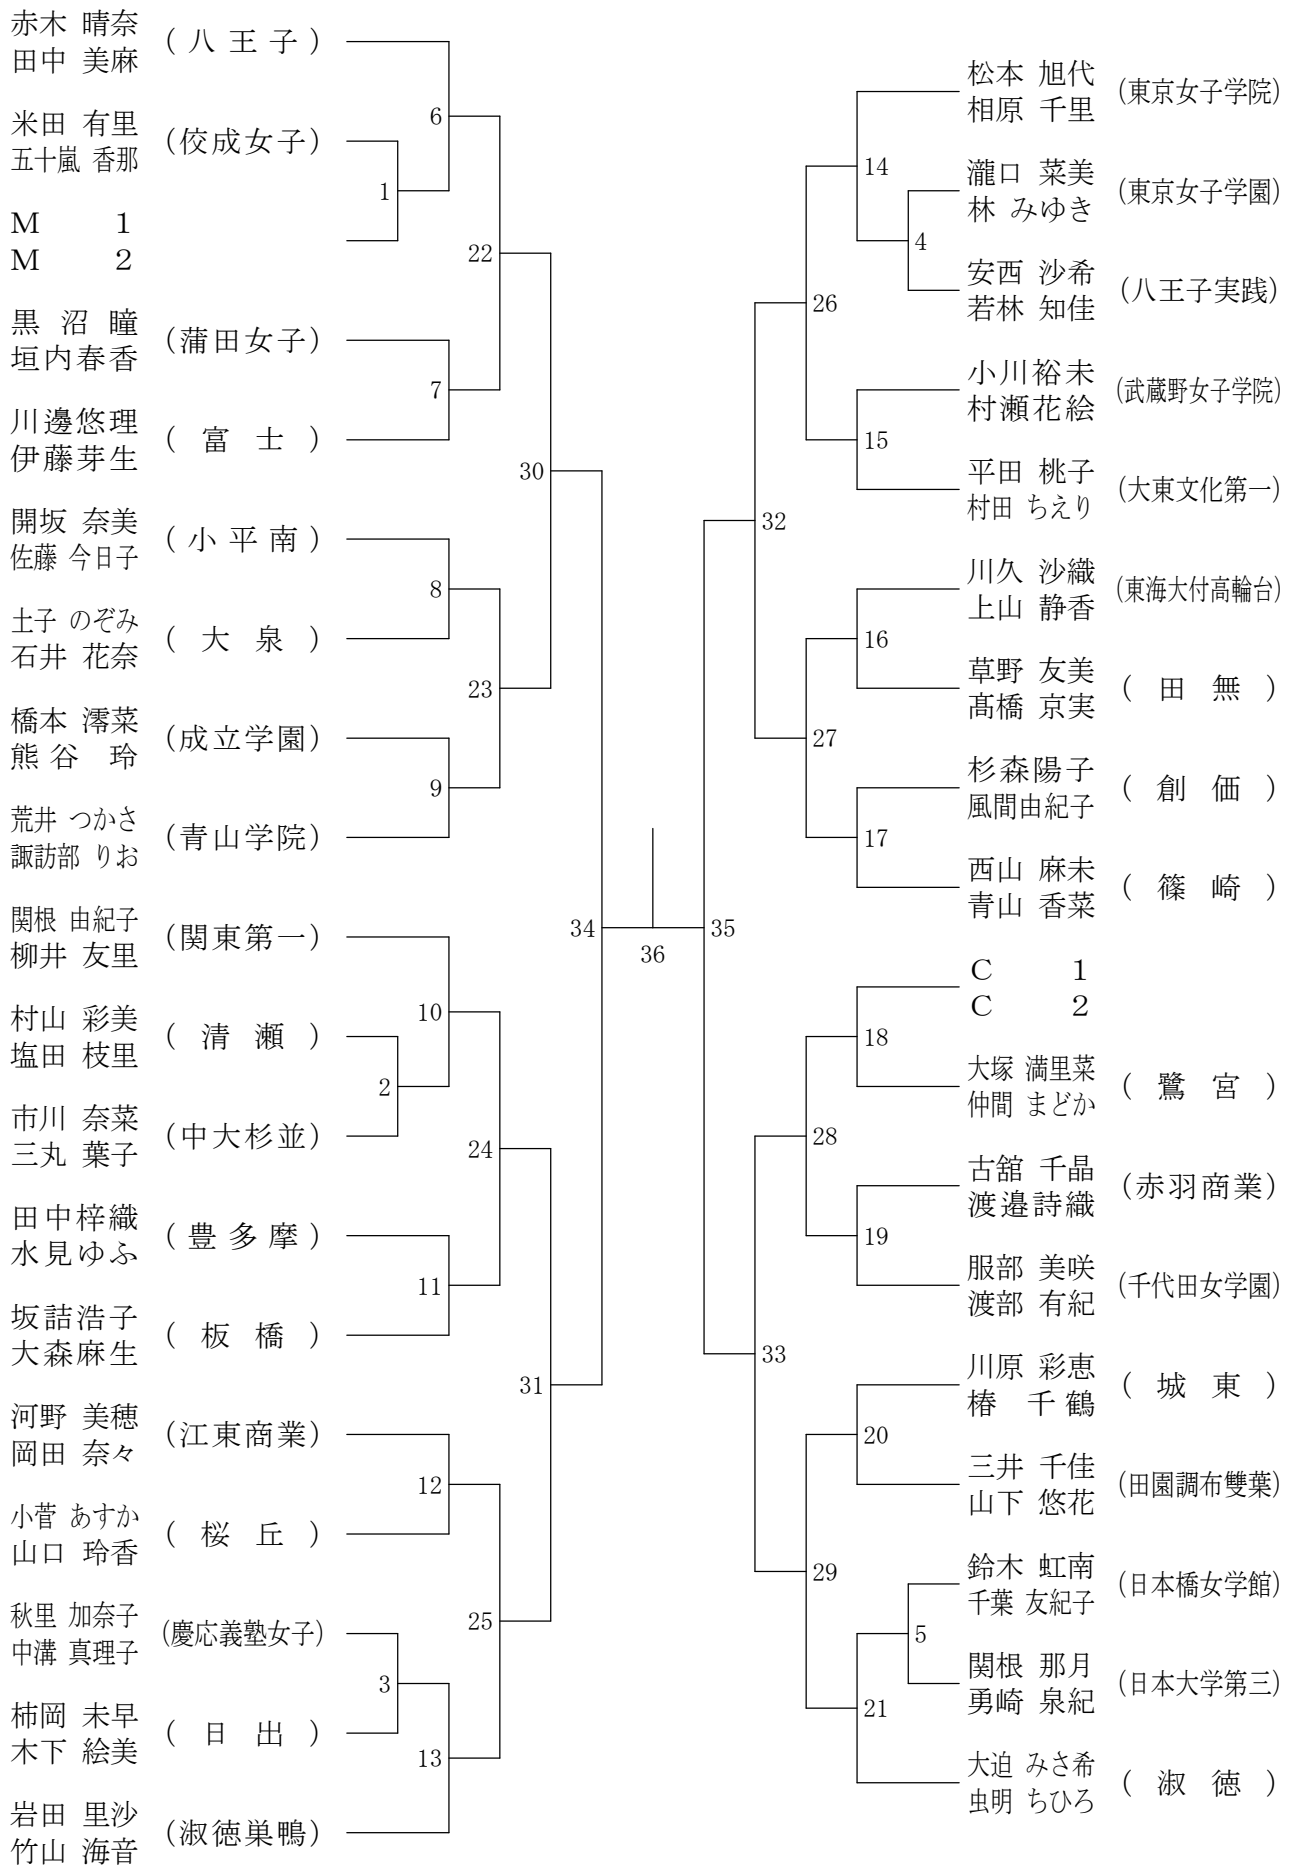

高校男子ダブルス5

②東京都総合体育大会兼全国総体東京都予選(個人)単・複

平成20年5月5日 八王子市民体育館(本館)

高校男子ダブルス6

②東京都総合体育大会兼全国総体東京都予選(個人)単・複

平成20年5月4日 八王子市民体育館(本館)

高校男子ダブルス7

②東京都総合体育大会兼全国総体東京都予選(個人)単・複

平成20年5月4日 八王子市民体育館(本館)

高校男子ダブルス8

②東京都総合体育大会兼全国総体東京都予選(個人)単・複

平成20年5月4日 駒沢オリンピック体育館

高校女子ダブルス1

②東京都総合体育大会兼全国総体東京都予選(個人)単・複

平成20年5月3日 駒沢リビック体育館

高校女子ダブルス2

②東京都総合体育大会兼全国総体東京都予選(個人)単・複

平成20年5月3日 駒沢リビック体育館

高校女子ダブルス3

②東京都総合体育大会兼全国総体東京都予選(個人)単・複

平成20年5月3日 駒沢オリンピック体育館

高校女子ダブルス4

②東京都総合体育大会兼全国総体東京都予選(個人)単・複

平成20年5月4日 駒沢オリンピック体育館

高校女子ダブルス5

②東京都総合体育大会兼全国総体東京都予選(個人)単・複

平成20年5月3日 駒沢リビック体育館

高校女子ダブルス6

②東京都総合体育大会兼全国総体東京都予選(個人)単・複

平成20年5月4日 駒沢オリンピック体育館

高校女子ダブルス7

②東京都総合体育大会兼全国総体東京都予選(個人)単・複