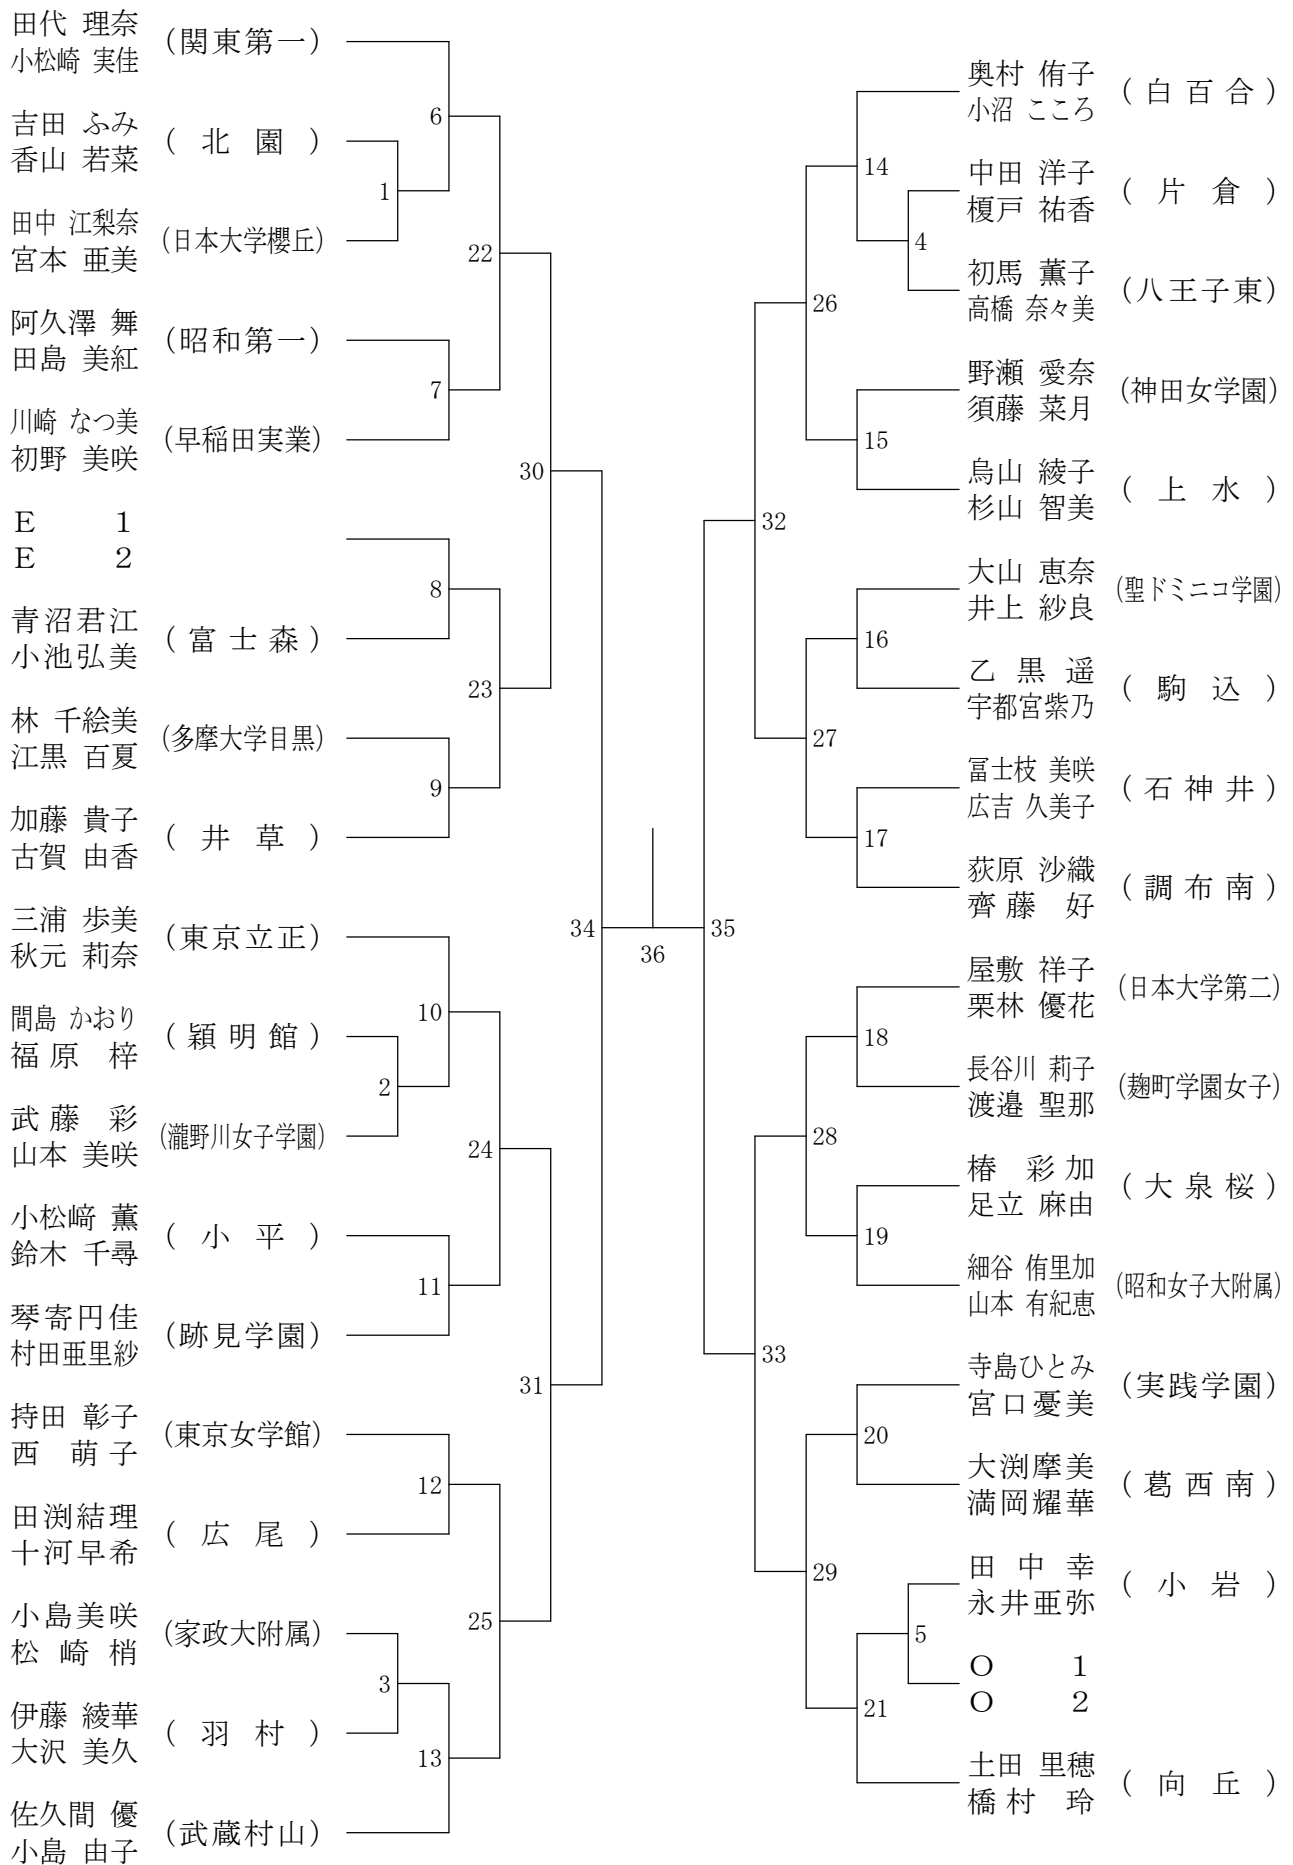

平成20年5月6日 駒沢リビック体育館

高校女子シングルス7

②東京都総合体育大会兼全国総体東京都予選(個人)単・複

平成20年5月5日 八王子市民体育館(本館)

高校男子ダブルス1

②東京都総合体育大会兼全国総体東京都予選(個人)単・複

平成20年5月5日 八王子市民体育館(本館)

高校男子ダブルス2

高校男子ダブルス5

②東京都総合体育大会兼全国総体東京都予選(個人)単・複

平成20年5月5日 八王子市民体育館(本館)

高校男子ダブルス6

②東京都総合体育大会兼全国総体東京都予選(個人)単・複

平成20年5月4日 八王子市民体育館(本館)

高校男子ダブルス7

②東京都総合体育大会兼全国総体東京都予選(個人)単・複

平成20年5月4日 八王子市民体育館(本館)

高校男子ダブルス8

②東京都総合体育大会兼全国総体東京都予選(個人)単・複

平成20年5月4日 駒沢オリンピック体育館

高校女子ダブルス1

②東京都総合体育大会兼全国総体東京都予選(個人)単・複

平成20年5月3日 駒沢リビック体育館

高校女子ダブルス2

②東京都総合体育大会兼全国総体東京都予選(個人)単・複

平成20年5月3日 駒沢リビック体育館

高校女子ダブルス3

②東京都総合体育大会兼全国総体東京都予選(個人)単・複

平成20年5月3日 駒沢オリンピック体育館

高校女子ダブルス4

②東京都総合体育大会兼全国総体東京都予選(個人)単・複

平成20年5月4日 駒沢オリンピック体育館