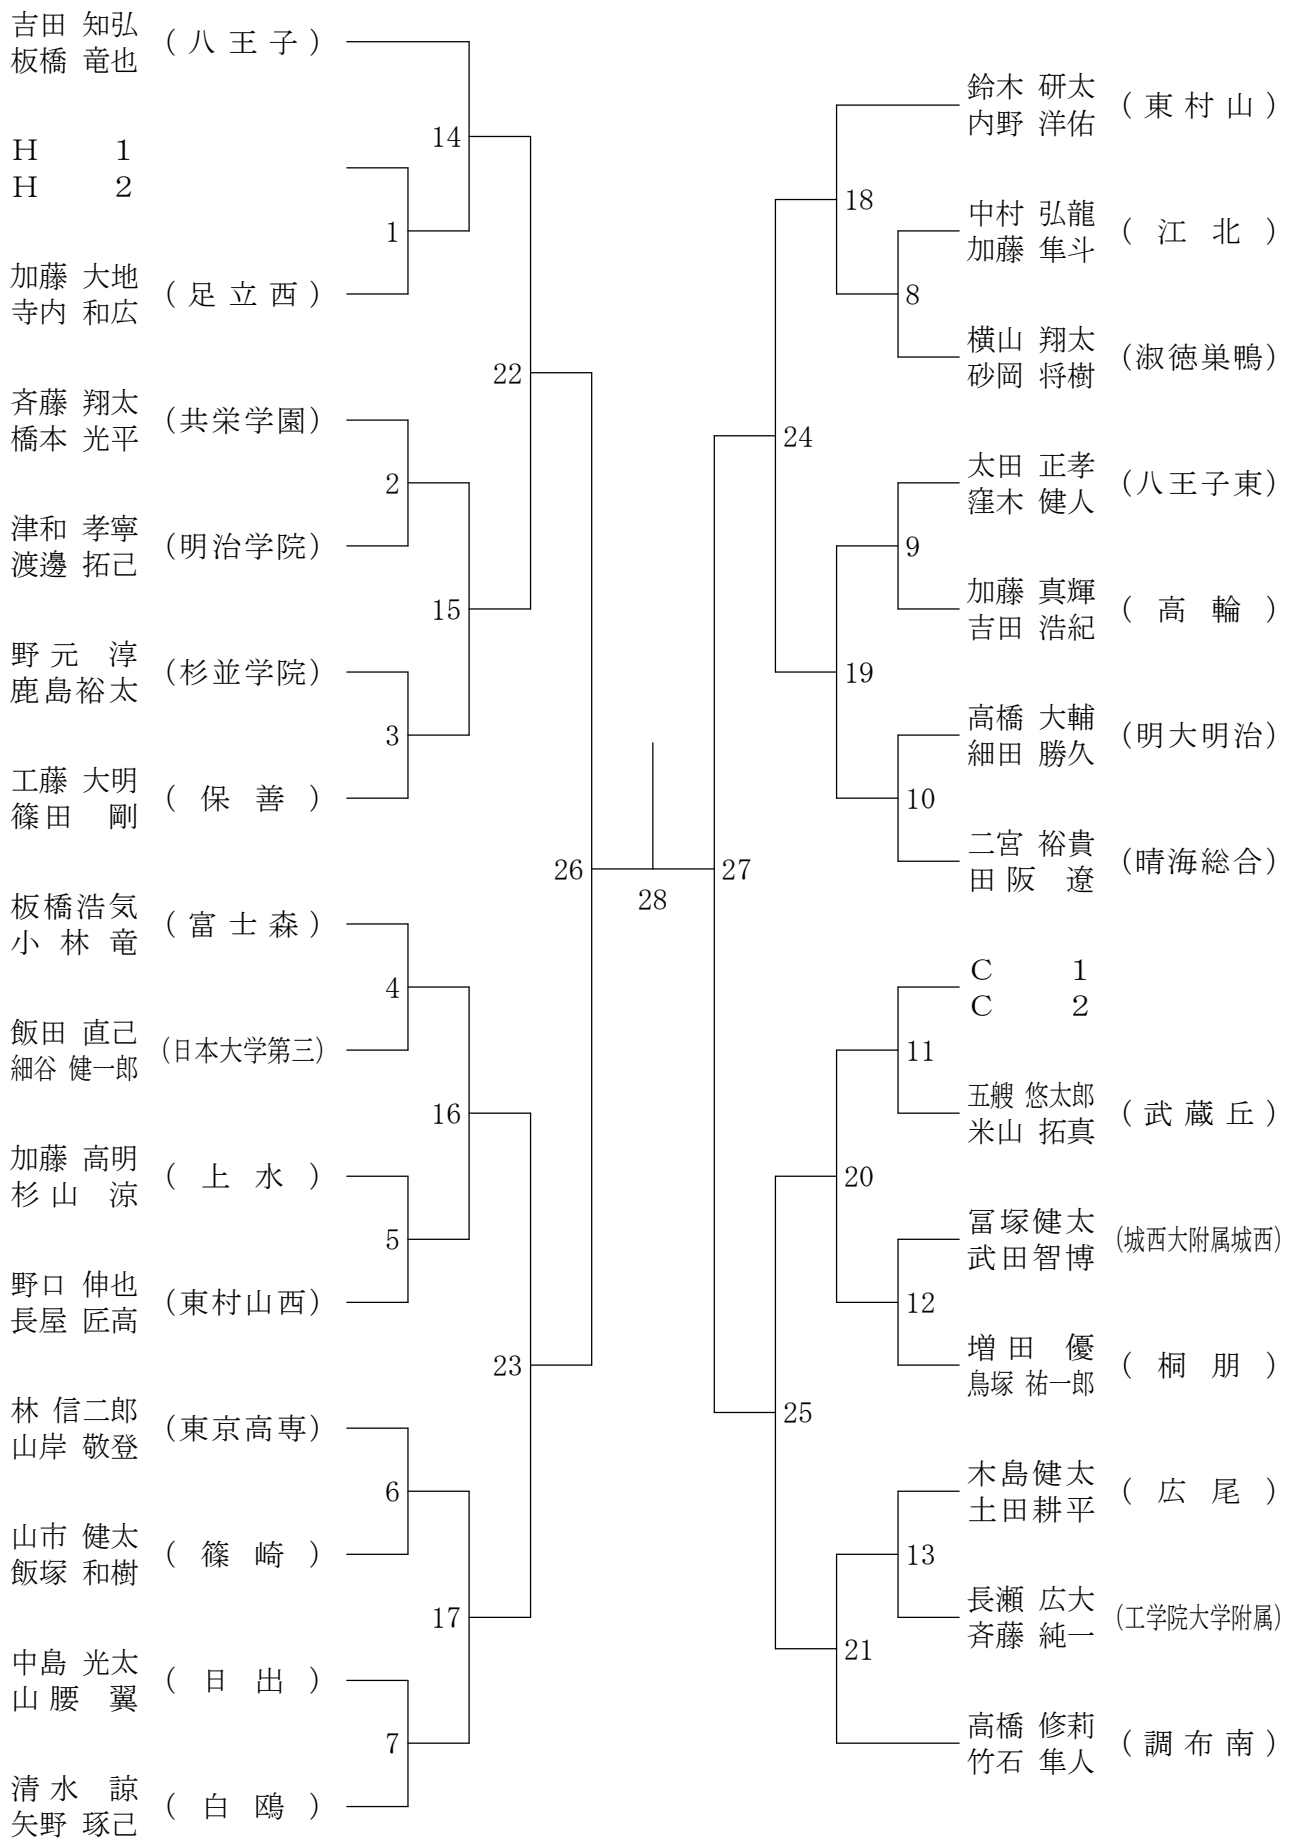

②東京都総合体育大会兼全国総体東京都予選(個人)単・複(決勝大会)

平成20年5月11日 八王子高校

高校男子シングルス決勝

高校女子シングルス決勝

②東京都総合体育大会兼全国総体東京都予選(個人)単・複(決勝大会)

平成20年5月18日 蔵前工業高校

高校男子ダブルス決勝

高校女子ダブルス決勝

平成20年5月6日 駒沢リビック体育館

高校女子シングルス7

②東京都総合体育大会兼全国総体東京都予選(個人)単・複

平成20年5月5日 八王子市民体育館(本館)

高校男子ダブルス1

②東京都総合体育大会兼全国総体東京都予選(個人)単・複

平成20年5月5日 八王子市民体育館(本館)

高校男子ダブルス2

②東京都総合体育大会兼全国総体東京都予選(個人)単・複

平成20年5月4日 八王子市民体育館(本館)

高校男子ダブルス3

②東京都総合体育大会兼全国総体東京都予選(個人)単・複

平成20年5月4日 八王子市民体育館(本館)

高校男子ダブルス4

②東京都総合体育大会兼全国総体東京都予選(個人)単・複

平成20年5月4日 八王子市民体育館(本館)

高校男子ダブルス5

②東京都総合体育大会兼全国総体東京都予選(個人)単・複

平成20年5月5日 八王子市民体育館(本館)

高校男子ダブルス6

②東京都総合体育大会兼全国総体東京都予選(個人)単・複

平成20年5月4日 八王子市民体育館(本館)

高校男子ダブルス7

②東京都総合体育大会兼全国総体東京都予選(個人)単・複