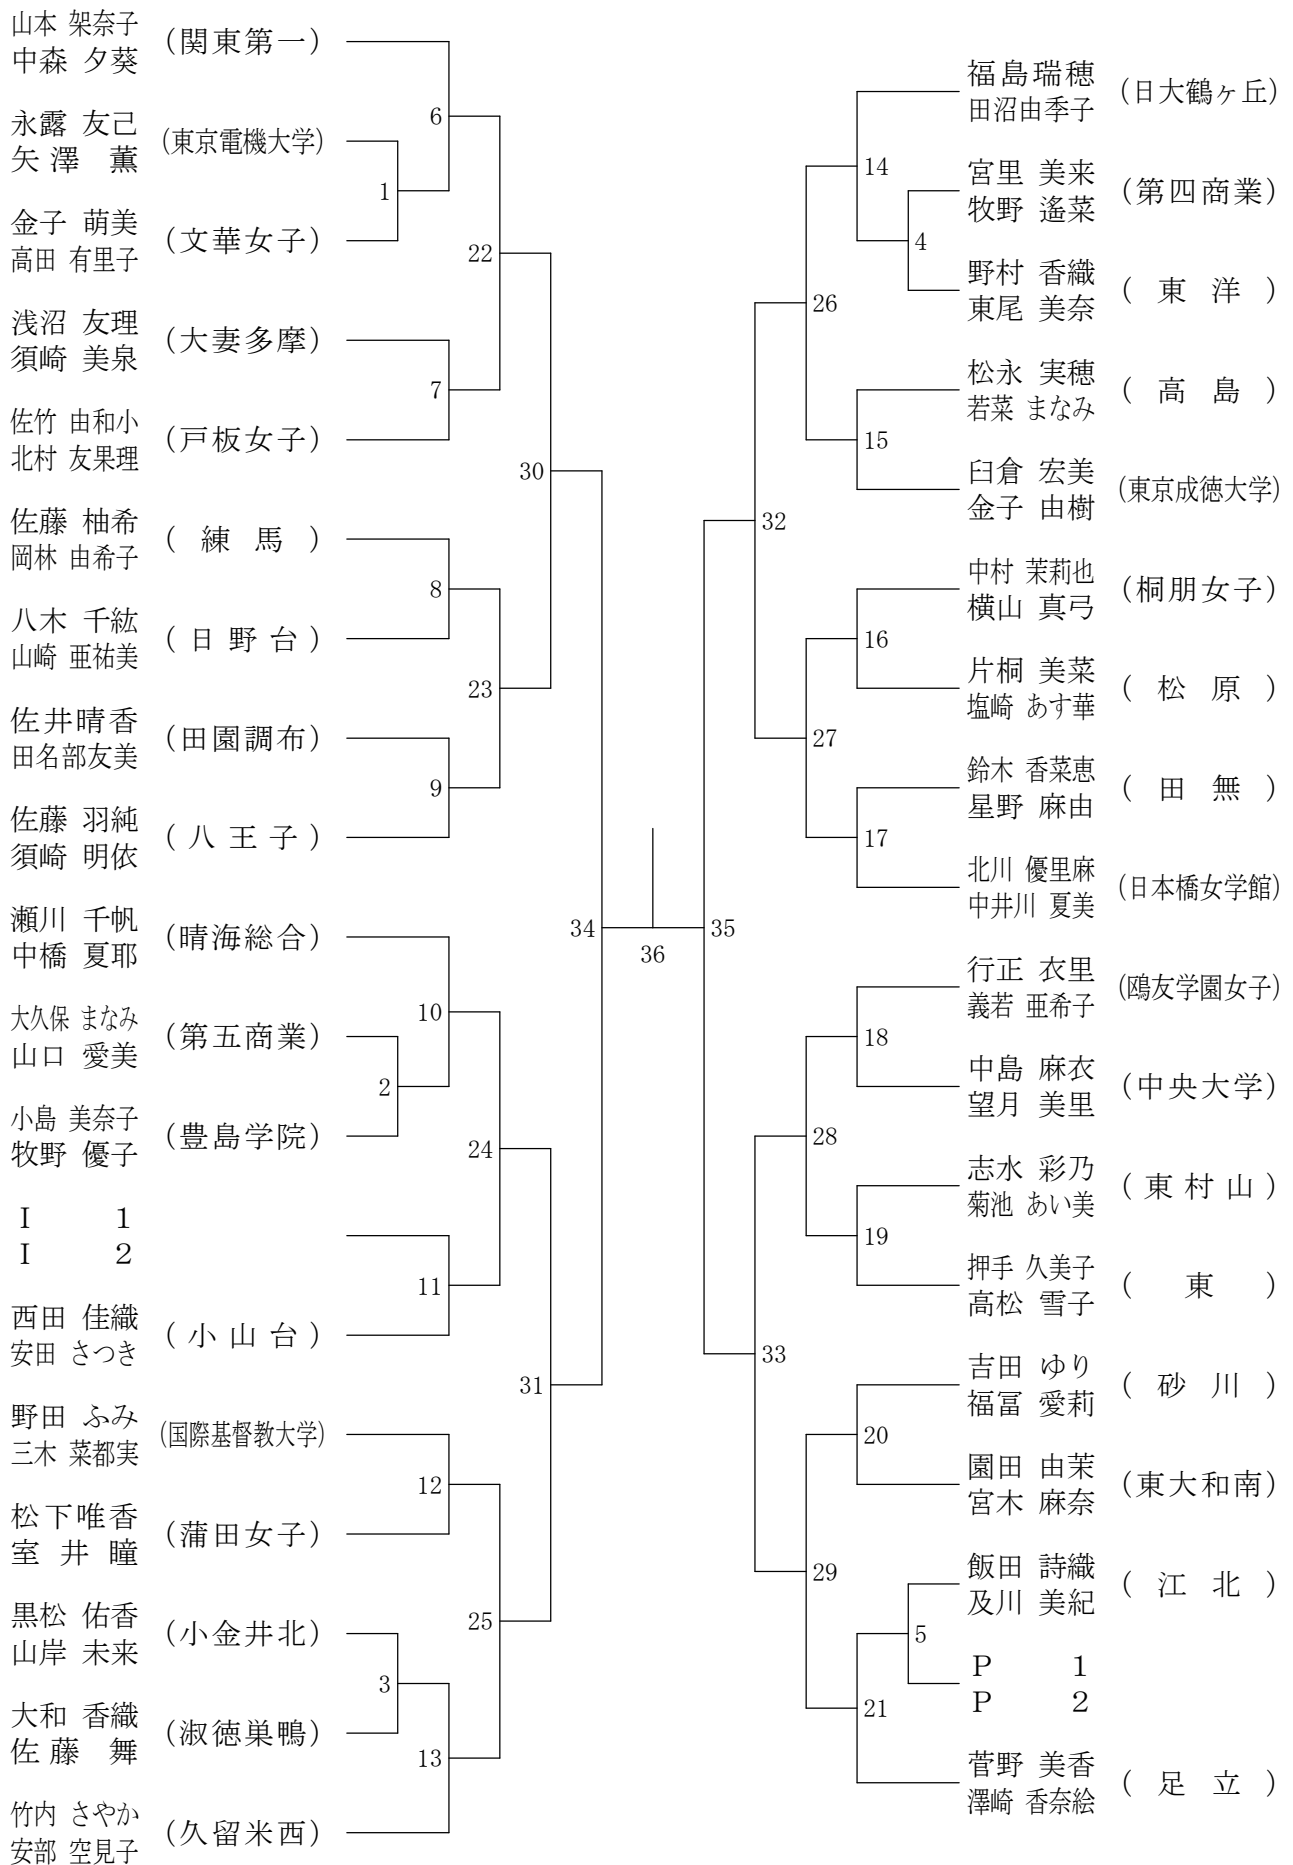

高校男子ダブルス5

②東京都総合体育大会兼全国総体東京都予選(個人)単・複

平成20年5月5日 八王子市民体育館(本館)

高校男子ダブルス6

②東京都総合体育大会兼全国総体東京都予選(個人)単・複

平成20年5月4日 八王子市民体育館(本館)

高校男子ダブルス7

②東京都総合体育大会兼全国総体東京都予選(個人)単・複

平成20年5月4日 八王子市民体育館(本館)

高校男子ダブルス8

②東京都総合体育大会兼全国総体東京都予選(個人)単・複

平成20年5月4日 駒沢オリンピック体育館

高校女子ダブルス1

②東京都総合体育大会兼全国総体東京都予選(個人)単・複

平成20年5月3日 駒沢リビック体育館

高校女子ダブルス2

②東京都総合体育大会兼全国総体東京都予選(個人)単・複

平成20年5月3日 駒沢リビック体育館

高校女子ダブルス3

②東京都総合体育大会兼全国総体東京都予選(個人)単・複

平成20年5月3日 駒沢オリンピック体育館

高校女子ダブルス4

②東京都総合体育大会兼全国総体東京都予選(個人)単・複

平成20年5月4日 駒沢オリンピック体育館

高校女子ダブルス5

②東京都総合体育大会兼全国総体東京都予選(個人)単・複

平成20年5月3日 駒沢リビック体育館

高校女子ダブルス6

②東京都総合体育大会兼全国総体東京都予選(個人)単・複

平成20年5月4日 駒沢オリンピック体育館

高校女子ダブルス7

②東京都総合体育大会兼全国総体東京都予選(個人)単・複