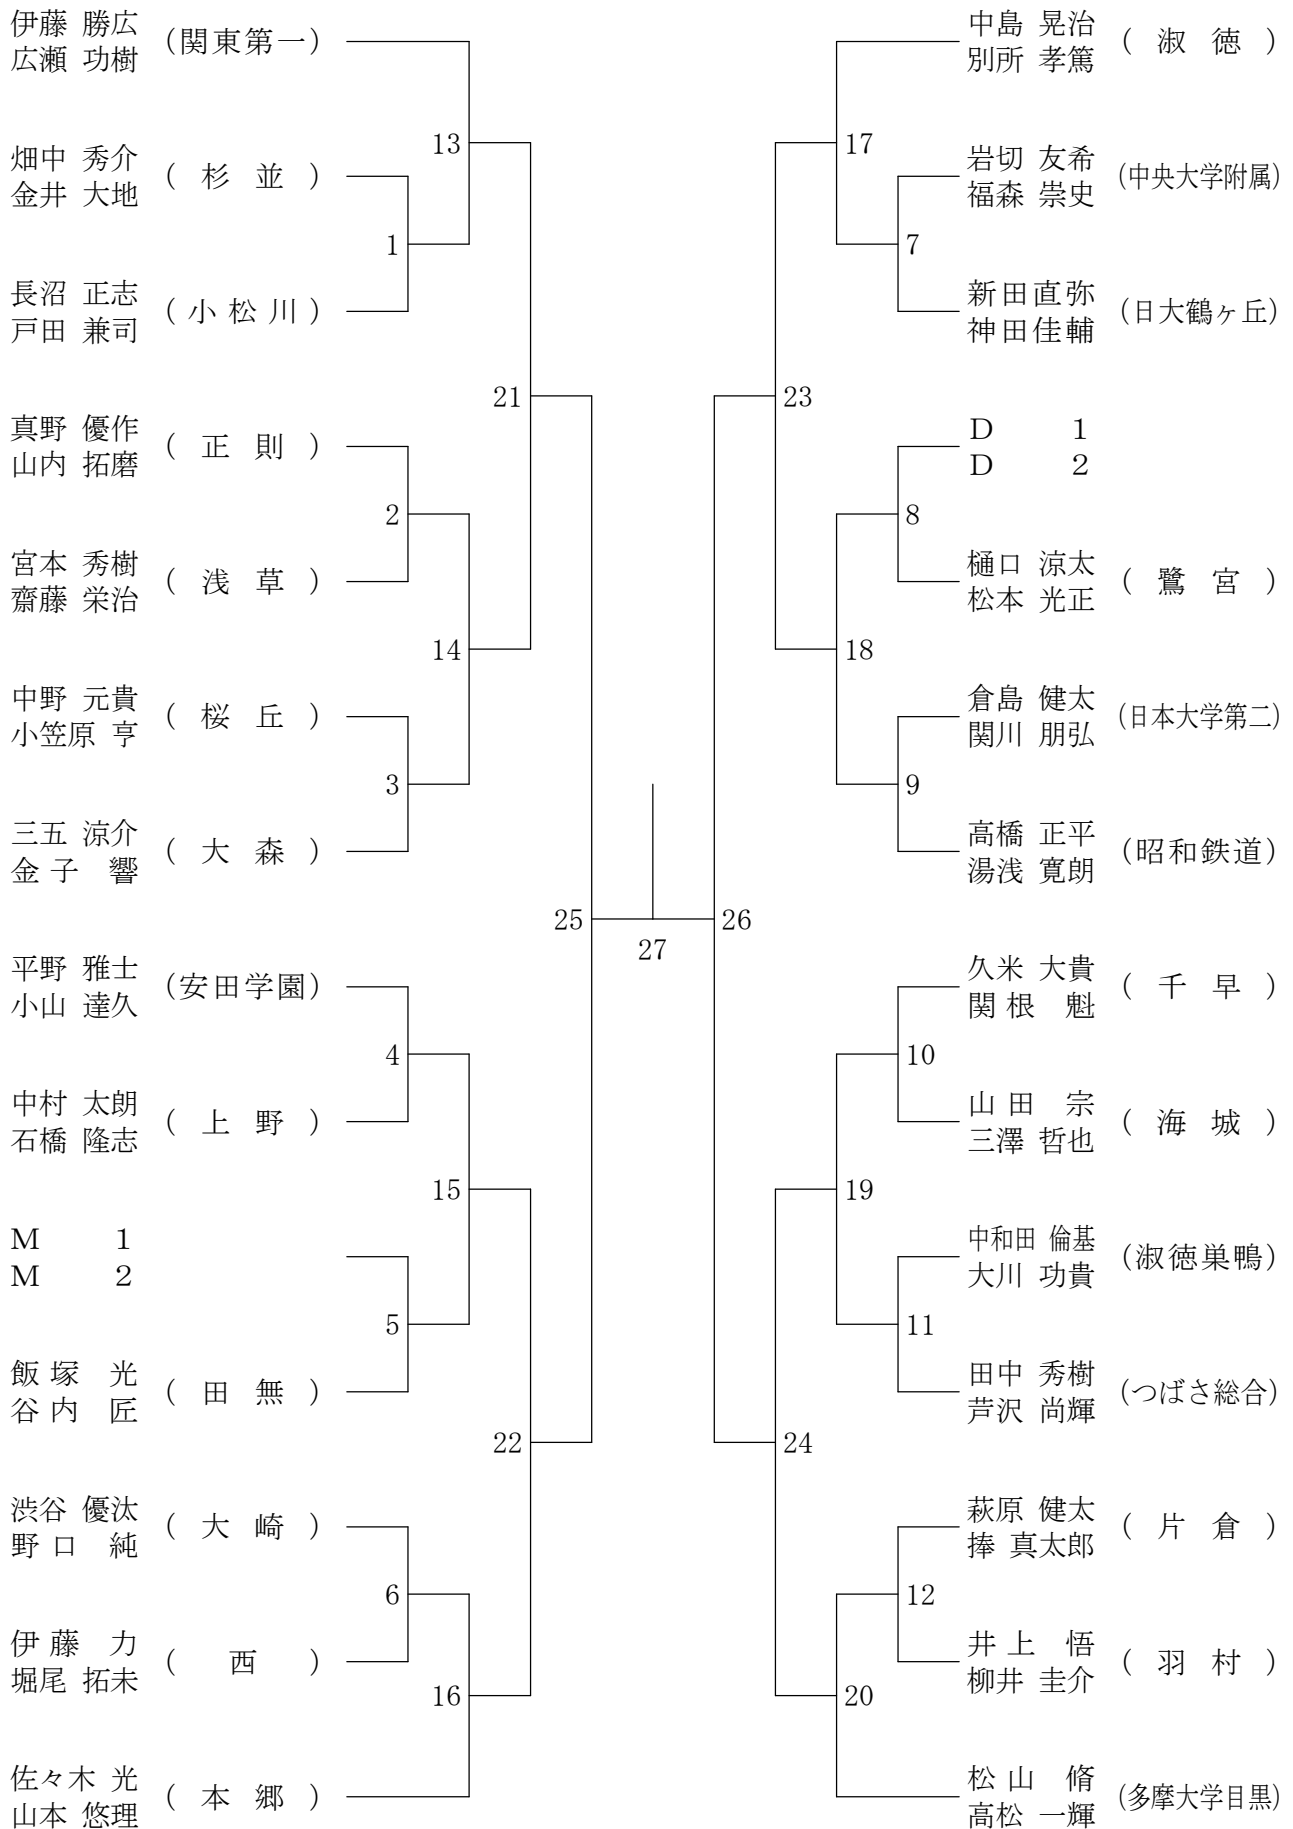

平成20年5月6日 駒沢リビック体育館

高校女子シングルス7

②東京都総合体育大会兼全国総体東京都予選(個人)単・複

平成20年5月5日 八王子市民体育館(本館)

高校男子ダブルス1

②東京都総合体育大会兼全国総体東京都予選(個人)単・複

平成20年5月5日 八王子市民体育館(本館)

高校男子ダブルス2

②東京都総合体育大会兼全国総体東京都予選(個人)単・複

平成20年5月4日 八王子市民体育館(本館)

高校男子ダブルス3

②東京都総合体育大会兼全国総体東京都予選(個人)単・複

平成20年5月4日 八王子市民体育館(本館)

高校男子ダブルス4

②東京都総合体育大会兼全国総体東京都予選(個人)単・複

平成20年5月4日 八王子市民体育館(本館)

高校男子ダブルス5

②東京都総合体育大会兼全国総体東京都予選(個人)単・複

平成20年5月5日 八王子市民体育館(本館)

高校男子ダブルス6

②東京都総合体育大会兼全国総体東京都予選(個人)単・複

平成20年5月4日 八王子市民体育館(本館)

高校男子ダブルス7

②東京都総合体育大会兼全国総体東京都予選(個人)単・複

平成20年5月4日 八王子市民体育館(本館)

高校男子ダブルス8

②東京都総合体育大会兼全国総体東京都予選(個人)単・複

平成20年5月4日 駒沢オリンピック体育館

高校女子ダブルス1

②東京都総合体育大会兼全国総体東京都予選(個人)単・複

平成20年5月3日 駒沢リビック体育館

高校女子ダブルス2