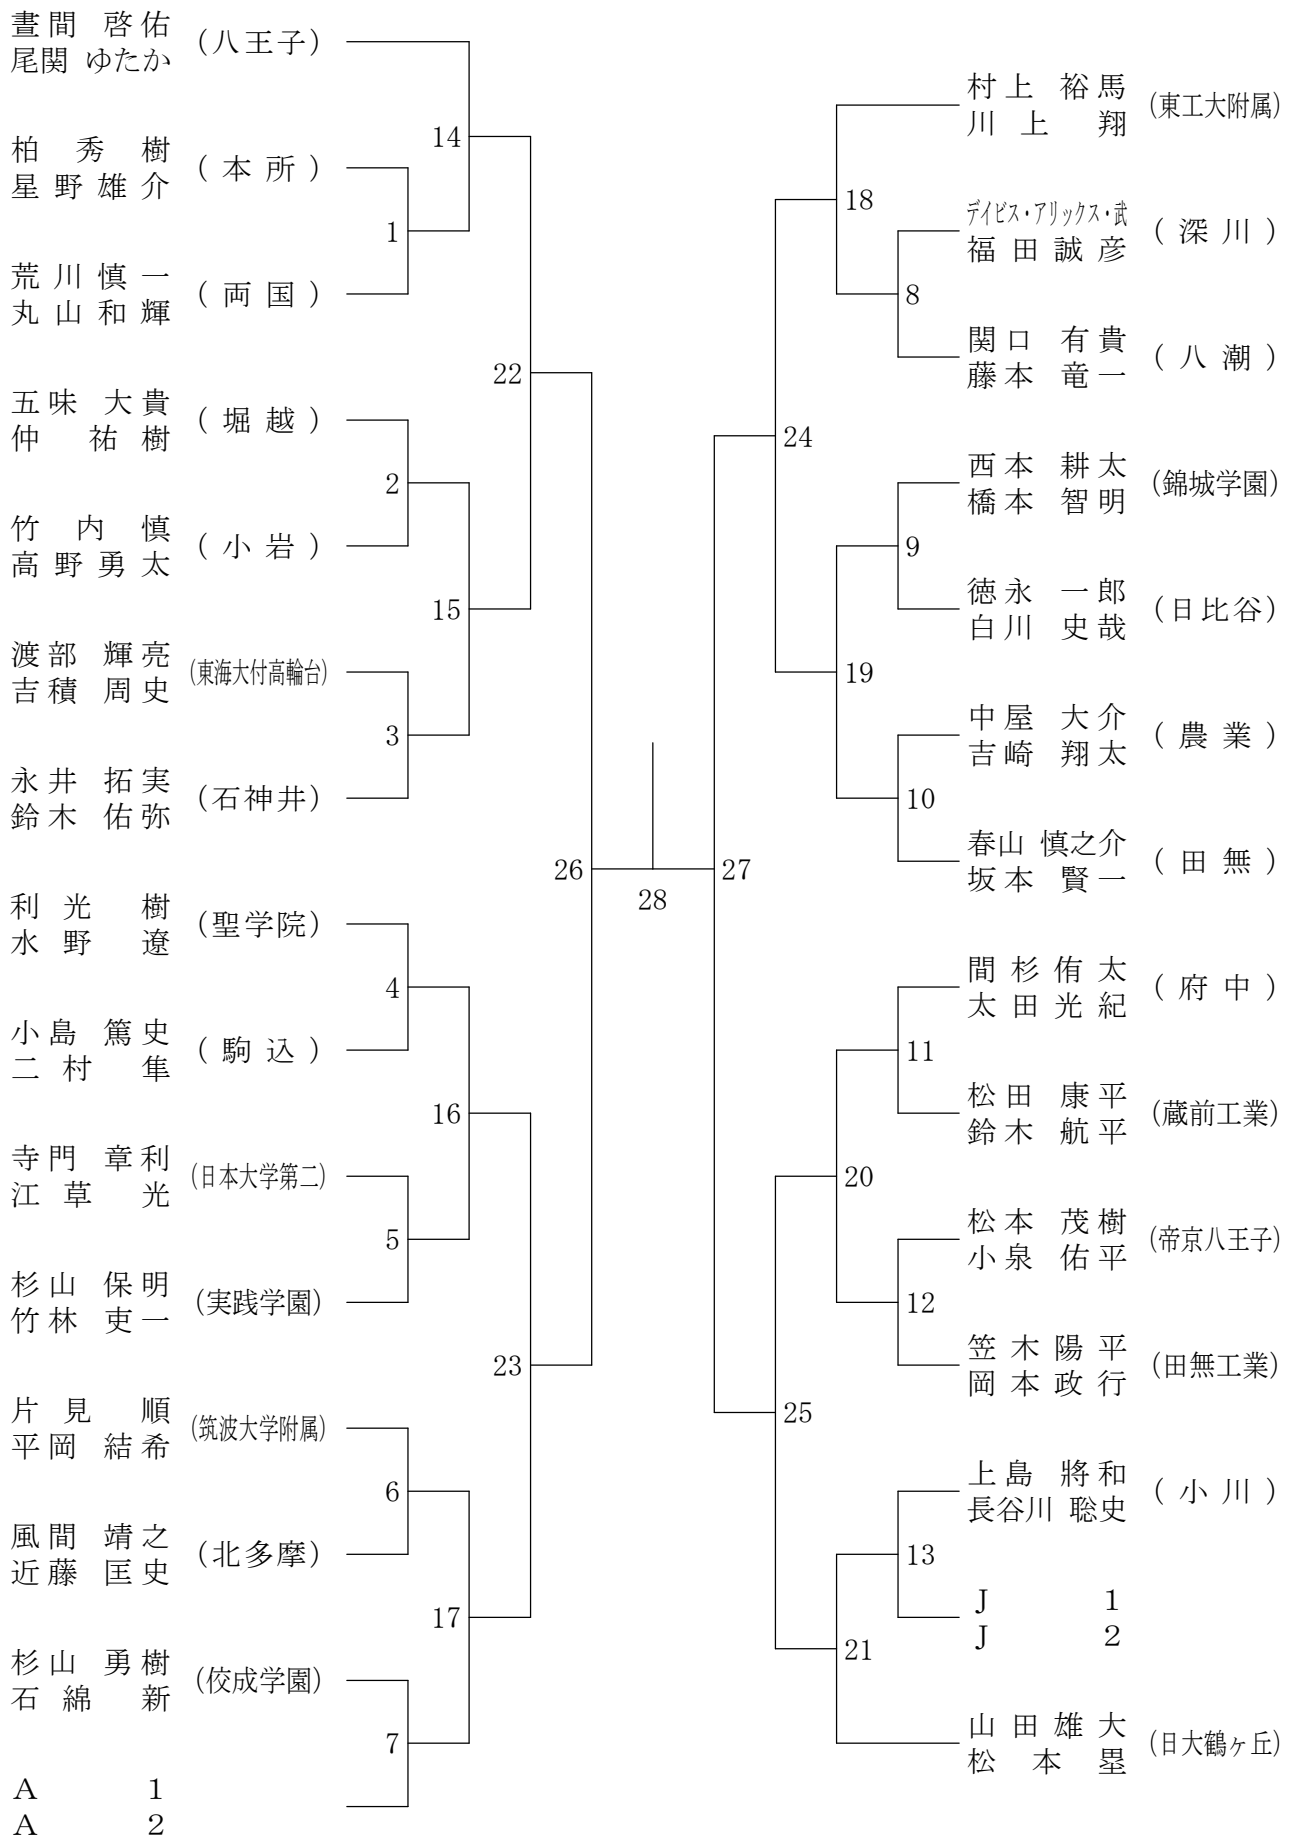

平成20年5月6日 駒沢リビック体育館

高校女子シングルス7

②東京都総合体育大会兼全国総体東京都予選(個人)単・複

平成20年5月5日 八王子市民体育館(本館)

高校男子ダブルス1

②東京都総合体育大会兼全国総体東京都予選(個人)単・複

平成20年5月5日 八王子市民体育館(本館)

高校男子ダブルス2

②東京都総合体育大会兼全国総体東京都予選(個人)単・複

平成20年5月4日 八王子市民体育館(本館)

高校男子ダブルス3

②東京都総合体育大会兼全国総体東京都予選(個人)単・複

平成20年5月4日 八王子市民体育館(本館)

高校男子ダブルス4

②東京都総合体育大会兼全国総体東京都予選(個人)単・複

平成20年5月4日 八王子市民体育館(本館)

高校男子ダブルス5

②東京都総合体育大会兼全国総体東京都予選(個人)単・複

平成20年5月5日 八王子市民体育館(本館)

高校男子ダブルス6

②東京都総合体育大会兼全国総体東京都予選(個人)単・複

平成20年5月4日 八王子市民体育館(本館)

高校男子ダブルス7

②東京都総合体育大会兼全国総体東京都予選(個人)単・複

平成20年5月4日 八王子市民体育館(本館)

高校男子ダブルス8

②東京都総合体育大会兼全国総体東京都予選(個人)単・複

平成20年5月4日 駒沢オリンピック体育館

高校女子ダブルス1

②東京都総合体育大会兼全国総体東京都予選(個人)単・複

平成20年5月3日 駒沢リビック体育館

高校女子ダブルス2