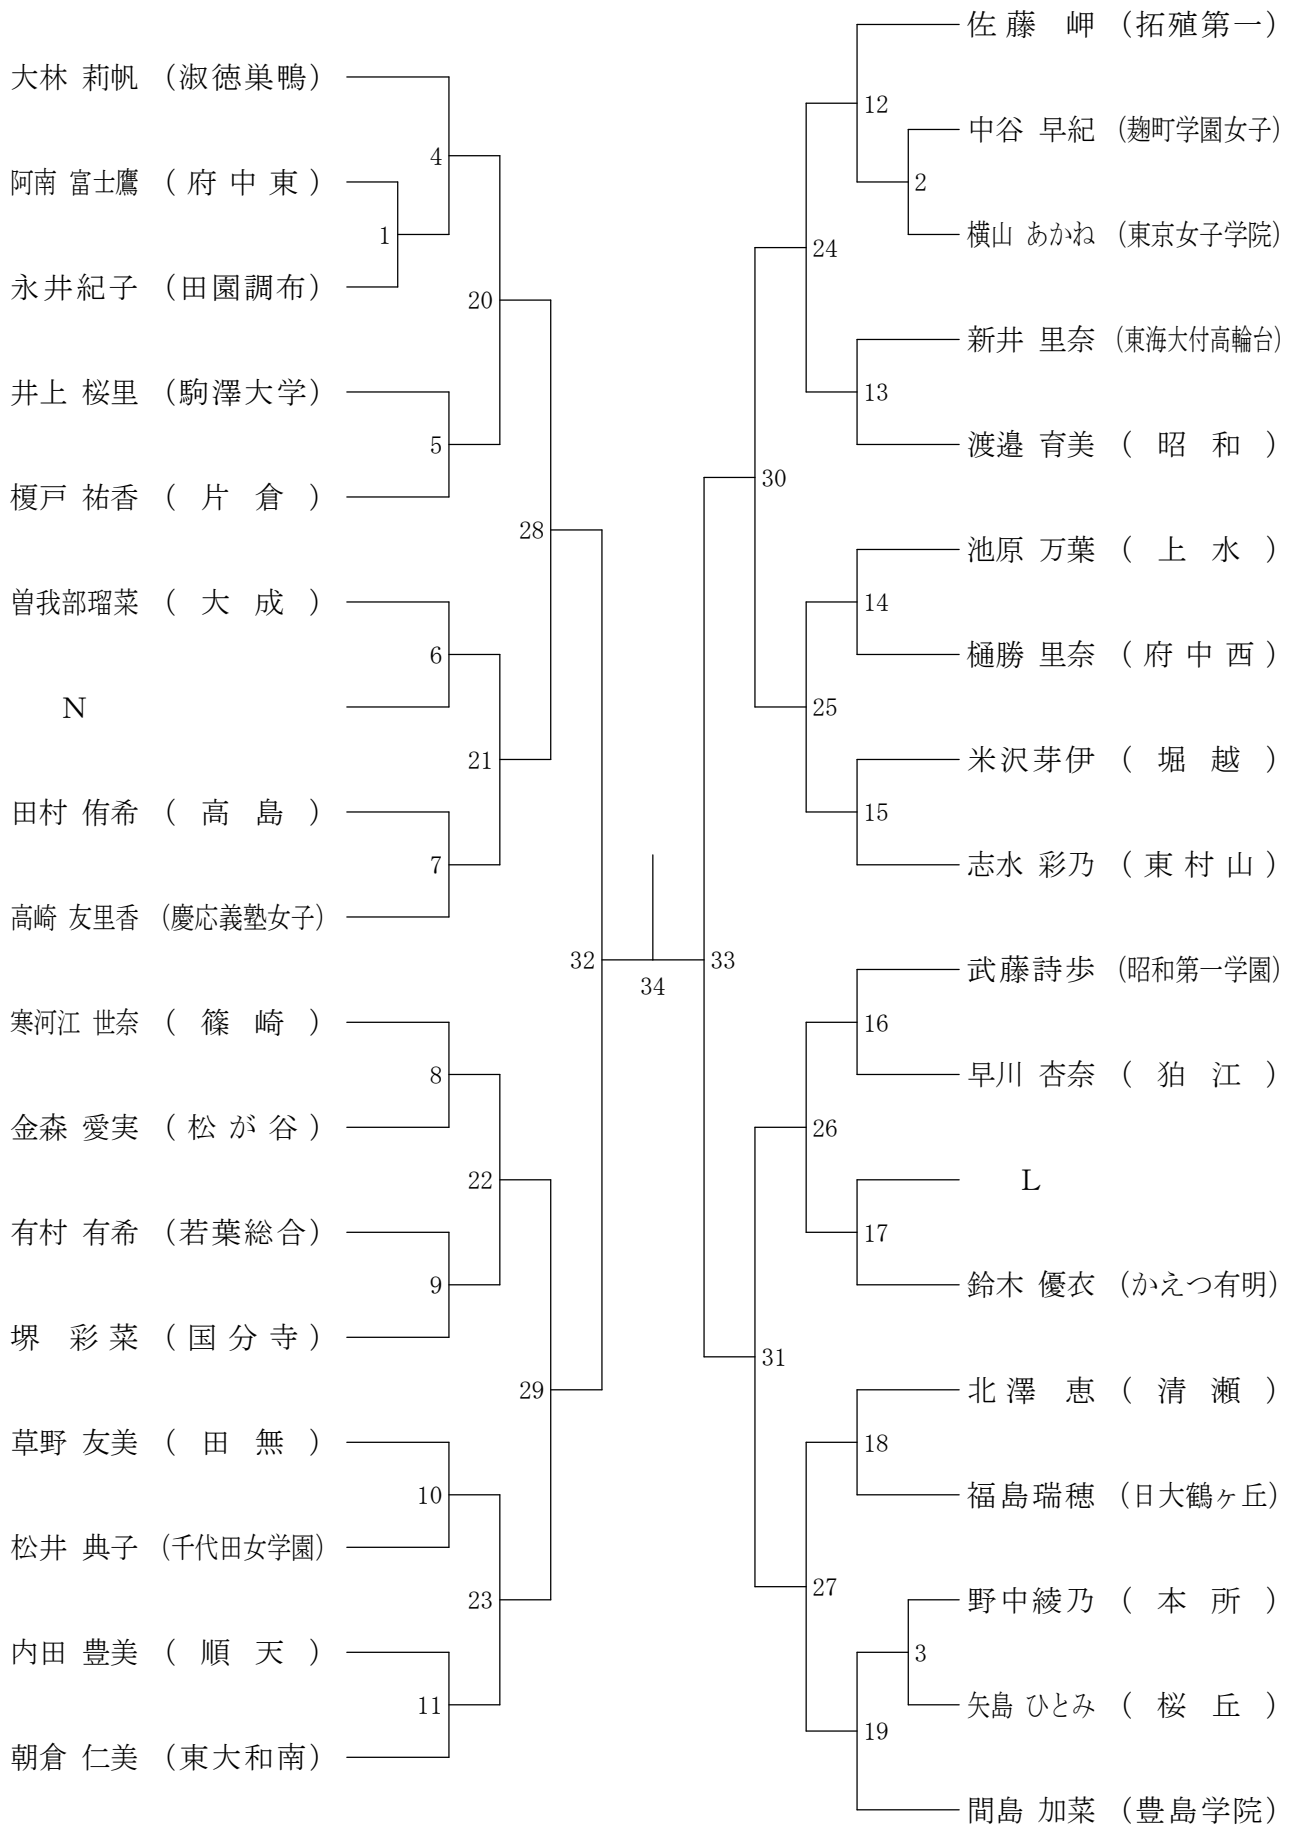

②東京都総合体育大会兼全国総体東京都予選(個人)単・複

平成20年5月5日 駒沢リビック体育館

高校女子シングルス4