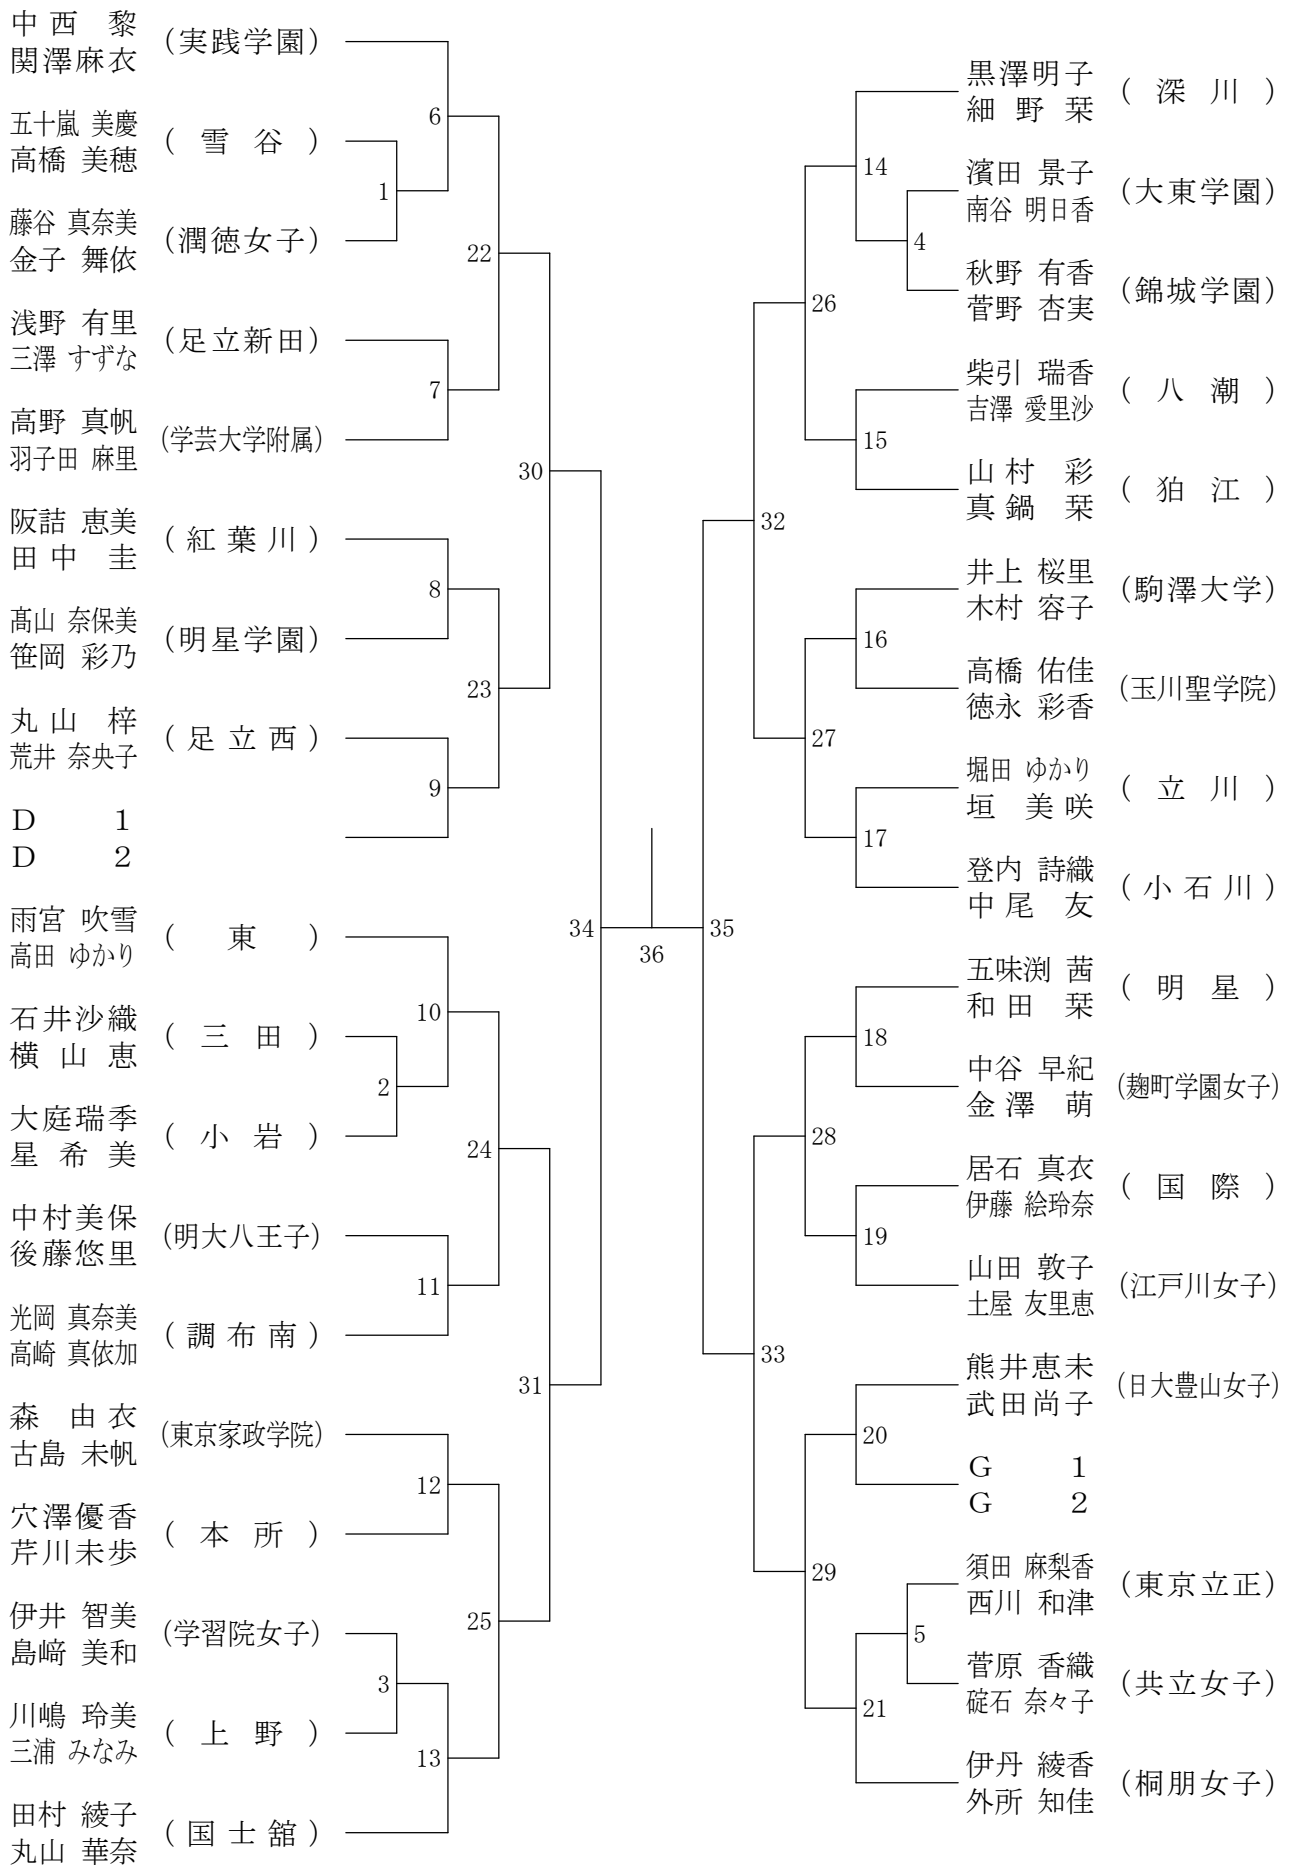

高校男子ダブルス5

②東京都総合体育大会兼全国総体東京都予選(個人)単・複

平成20年5月5日 八王子市民体育館(本館)

高校男子ダブルス6

②東京都総合体育大会兼全国総体東京都予選(個人)単・複

平成20年5月4日 八王子市民体育館(本館)

高校男子ダブルス7

②東京都総合体育大会兼全国総体東京都予選(個人)単・複

平成20年5月4日 八王子市民体育館(本館)

高校男子ダブルス8

②東京都総合体育大会兼全国総体東京都予選(個人)単・複

平成20年5月4日 駒沢オリンピック体育館

高校女子ダブルス1

②東京都総合体育大会兼全国総体東京都予選(個人)単・複

平成20年5月3日 駒沢リビック体育館

高校女子ダブルス2

②東京都総合体育大会兼全国総体東京都予選(個人)単・複

平成20年5月3日 駒沢リビック体育館

高校女子ダブルス3

②東京都総合体育大会兼全国総体東京都予選(個人)単・複

平成20年5月3日 駒沢オリンピック体育館

高校女子ダブルス4

②東京都総合体育大会兼全国総体東京都予選(個人)単・複

平成20年5月4日 駒沢オリンピック体育館

高校女子ダブルス5

②東京都総合体育大会兼全国総体東京都予選(個人)単・複

平成20年5月3日 駒沢リビック体育館

高校女子ダブルス6

②東京都総合体育大会兼全国総体東京都予選(個人)単・複

平成20年5月4日 駒沢オリンピック体育館

高校女子ダブルス7

②東京都総合体育大会兼全国総体東京都予選(個人)単・複