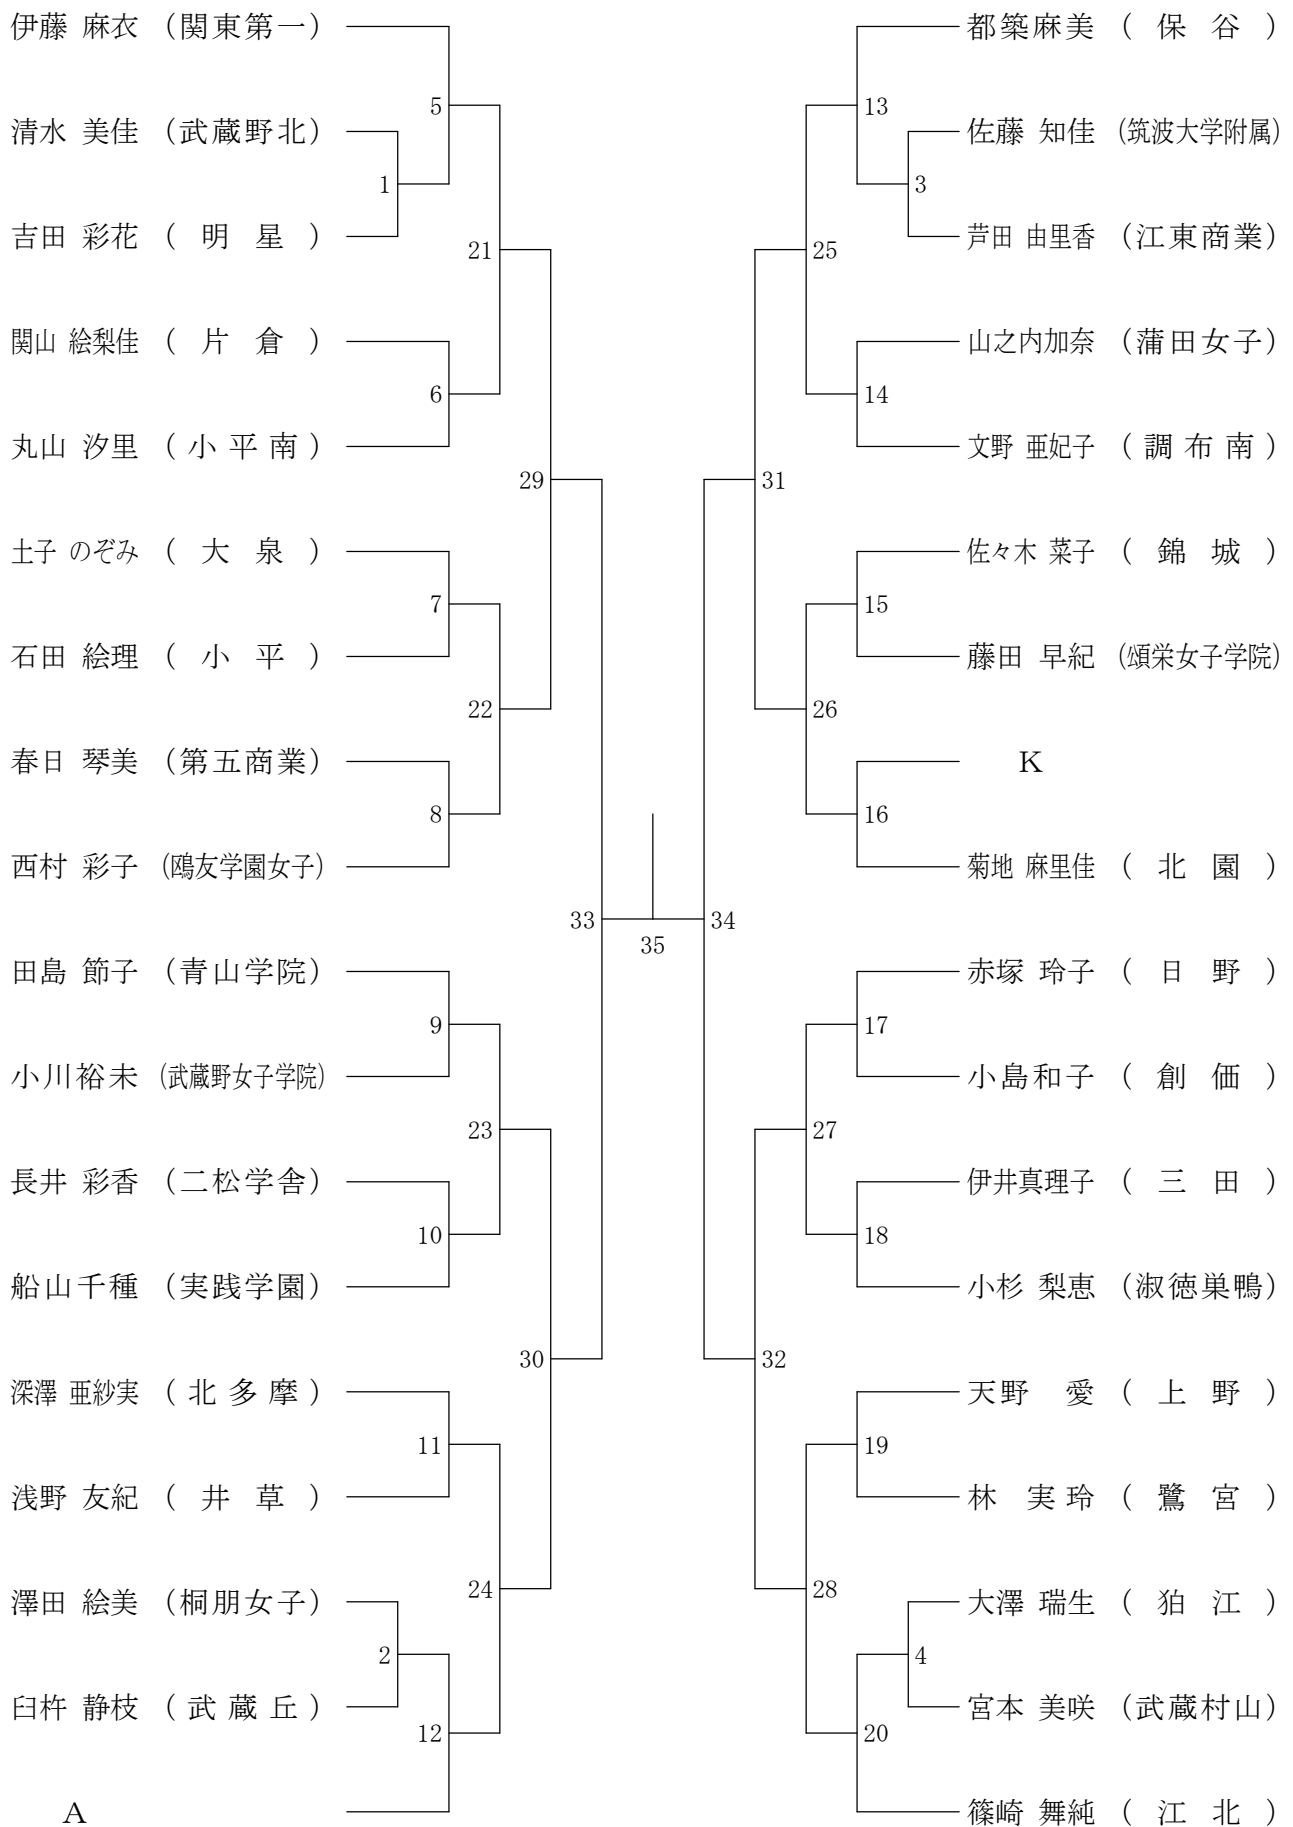

②東京都総合体育大会兼全国総体東京都予選(個人)単・複(決勝大会)

平成20年5月11日 八王子高校

高校男子シングルス決勝

高校女子シングルス決勝

②東京都総合体育大会兼全国総体東京都予選(個人)単・複(決勝大会)

平成20年5月18日 蔵前工業高校

高校男子ダブルス決勝

高校女子ダブルス決勝

②東京都総合体育大会兼全国総体東京都予選(個人)単・複

平成20年5月6日 駒沢オリンピック体育館

高校女子シングルス2

②東京都総合体育大会兼全国総体東京都予選(個人)単・複

平成20年5月6日 駒沢オリンピック体育館

高校女子シングルス3

②東京都総合体育大会兼全国総体東京都予選(個人)単・複

平成20年5月5日 駒沢リビック体育館

高校女子シングルス4

②東京都総合体育大会兼全国総体東京都予選(個人)単・複

平成20年5月6日 駒沢オリンピック体育館

高校女子シングルス5

②東京都総合体育大会兼全国総体東京都予選(個人)単・複

平成20年5月5日 駒沢オリンピック体育館

高校女子シングルス6

②東京都総合体育大会兼全国総体東京都予選(個人)単・複

平成20年5月6日 駒沢リビック体育館

高校女子シングルス7

②東京都総合体育大会兼全国総体東京都予選(個人)単・複

平成20年5月5日 八王子市民体育館(本館)

高校男子ダブルス1

②東京都総合体育大会兼全国総体東京都予選(個人)単・複

平成20年5月5日 八王子市民体育館(本館)

高校男子ダブルス2