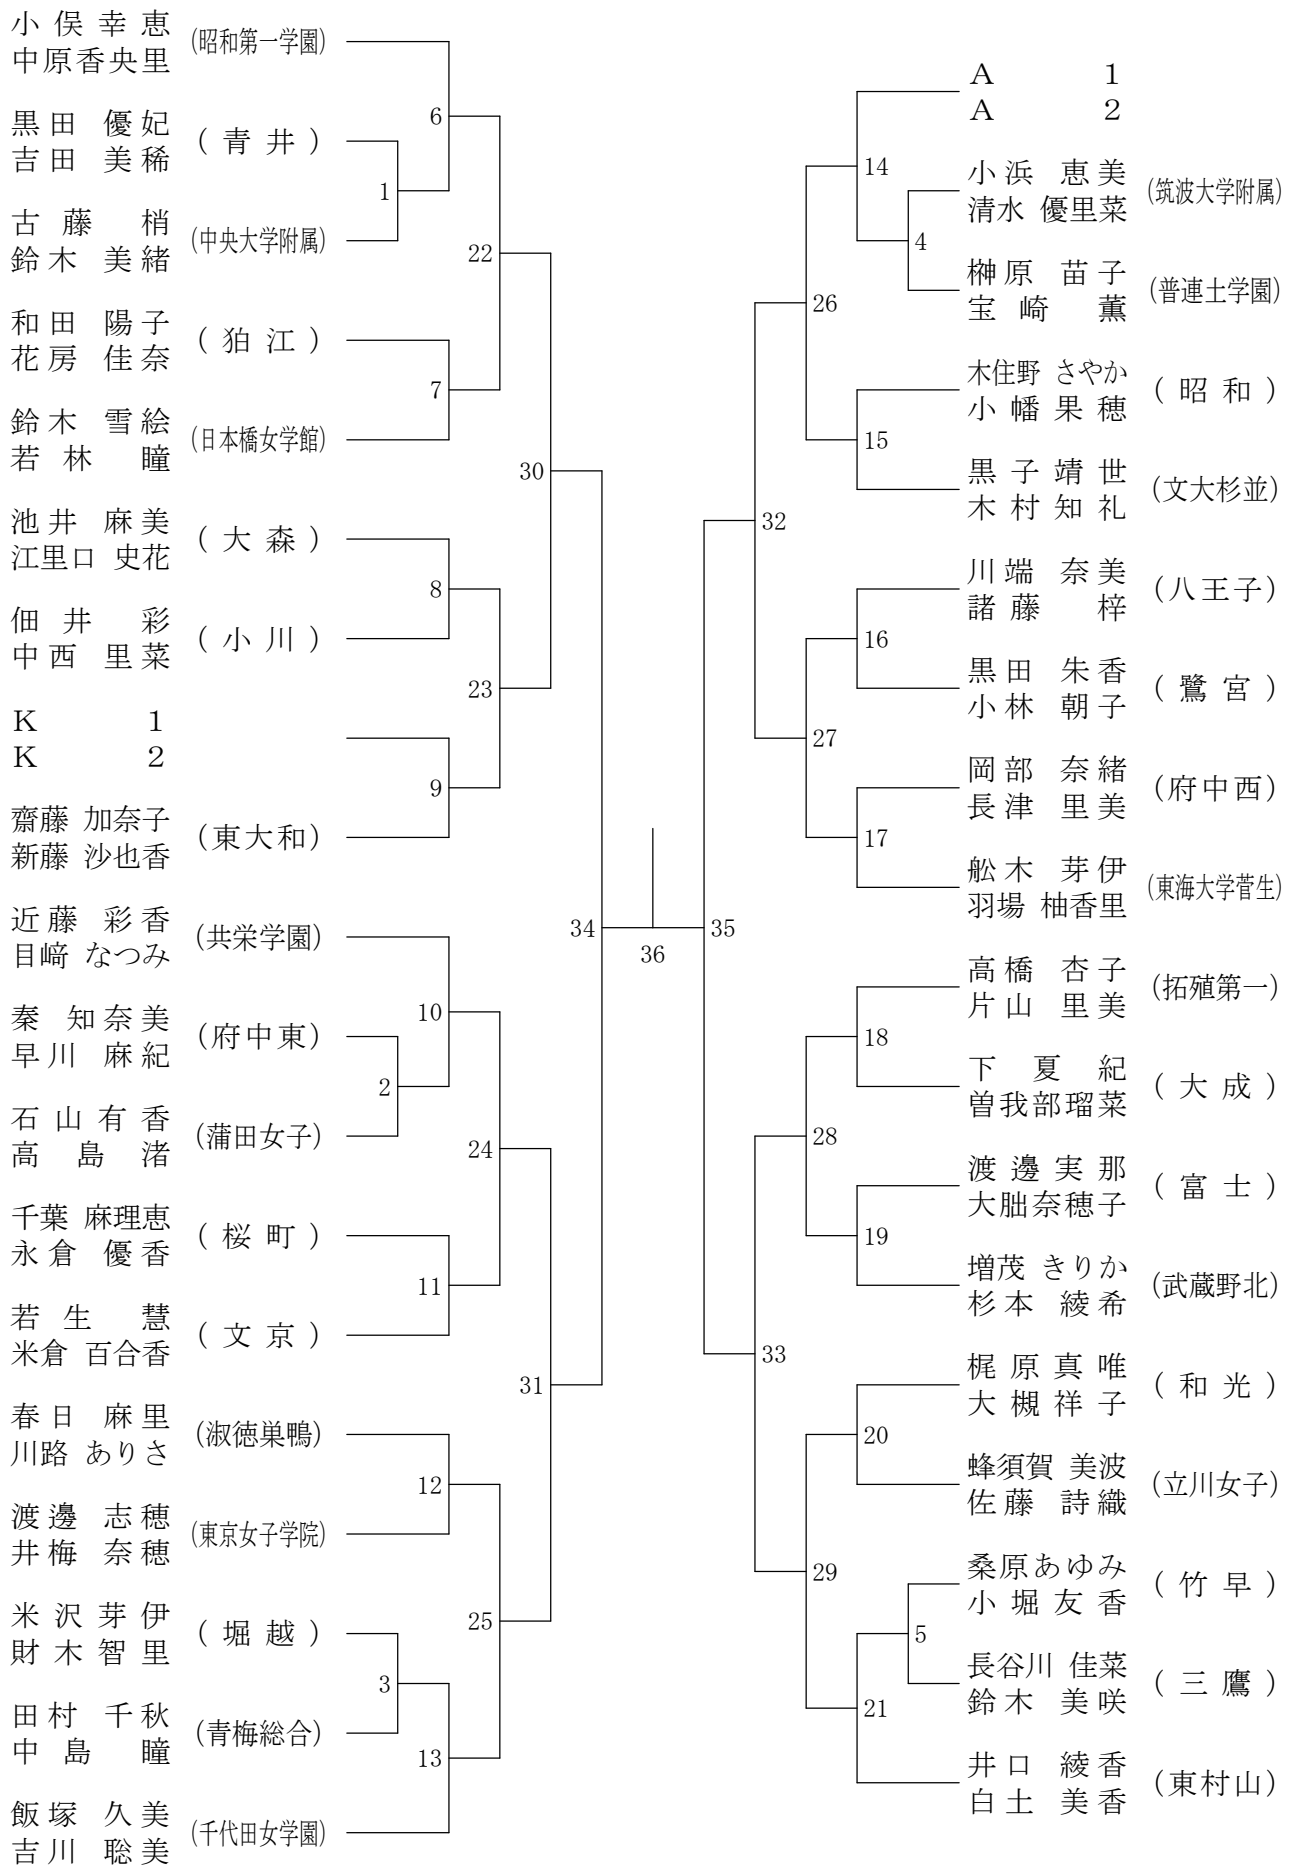

平成20年5月6日 駒沢リビック体育館

高校女子シングルス7

②東京都総合体育大会兼全国総体東京都予選(個人)単・複

平成20年5月5日 八王子市民体育館(本館)

高校男子ダブルス1

②東京都総合体育大会兼全国総体東京都予選(個人)単・複

平成20年5月5日 八王子市民体育館(本館)

高校男子ダブルス2

高校男子ダブルス5

②東京都総合体育大会兼全国総体東京都予選(個人)単・複

平成20年5月5日 八王子市民体育館(本館)

高校男子ダブルス6

②東京都総合体育大会兼全国総体東京都予選(個人)単・複

平成20年5月4日 八王子市民体育館(本館)

高校男子ダブルス7

②東京都総合体育大会兼全国総体東京都予選(個人)単・複

平成20年5月4日 八王子市民体育館(本館)

高校男子ダブルス8

②東京都総合体育大会兼全国総体東京都予選(個人)単・複

平成20年5月4日 駒沢オリンピック体育館

高校女子ダブルス1

②東京都総合体育大会兼全国総体東京都予選(個人)単・複

平成20年5月3日 駒沢リビック体育館

高校女子ダブルス2

②東京都総合体育大会兼全国総体東京都予選(個人)単・複

平成20年5月3日 駒沢リビック体育館

高校女子ダブルス3

②東京都総合体育大会兼全国総体東京都予選(個人)単・複

平成20年5月3日 駒沢オリンピック体育館

高校女子ダブルス4

②東京都総合体育大会兼全国総体東京都予選(個人)単・複

平成20年5月4日 駒沢オリンピック体育館