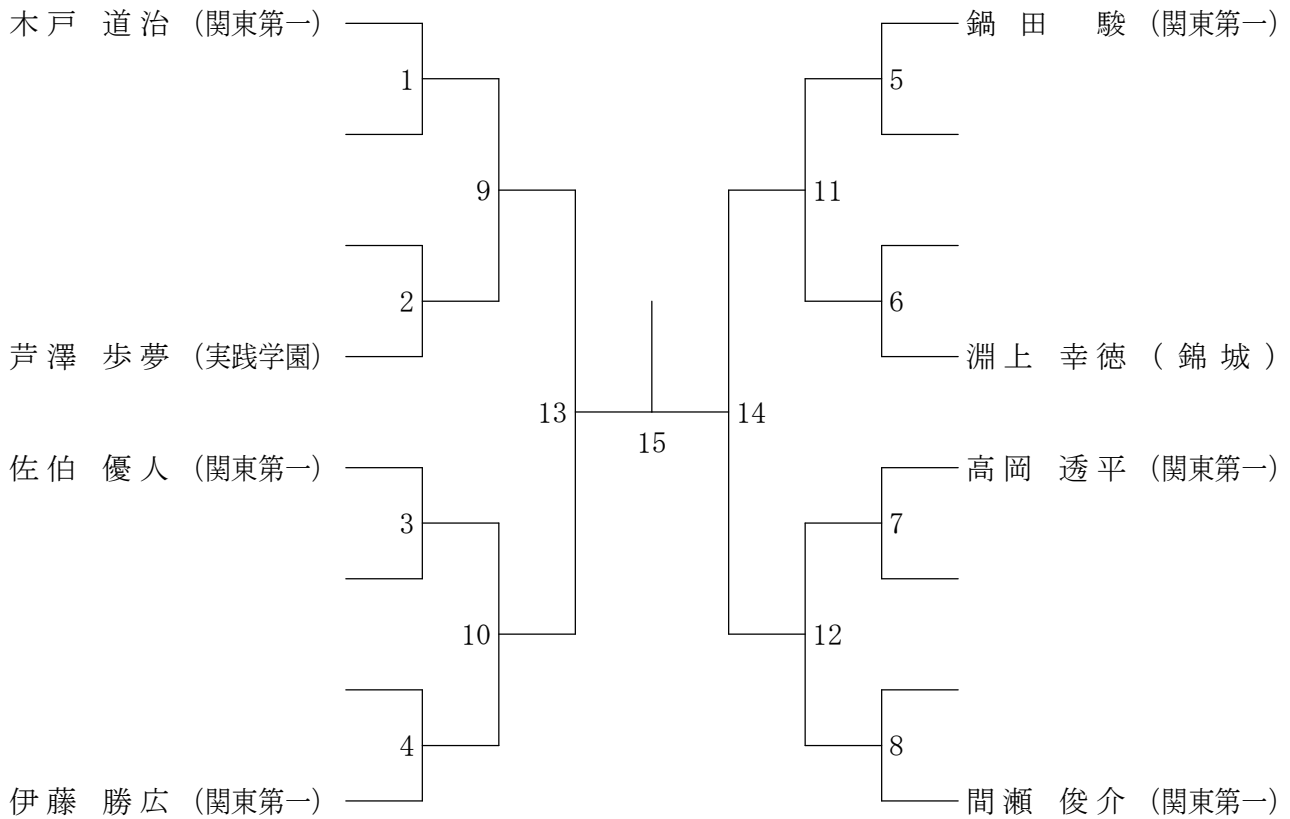

②東京都総合体育大会兼全国総体東京都予選(個人)単・複(決勝大会)

平成20年5月11日 八王子高校

高校男子シングルス決勝

高校女子シングルス決勝

②東京都総合体育大会兼全国総体東京都予選(個人)単・複(決勝大会)

平成20年5月18日 蔵前工業高校

高校男子ダブルス決勝

高校女子ダブルス決勝