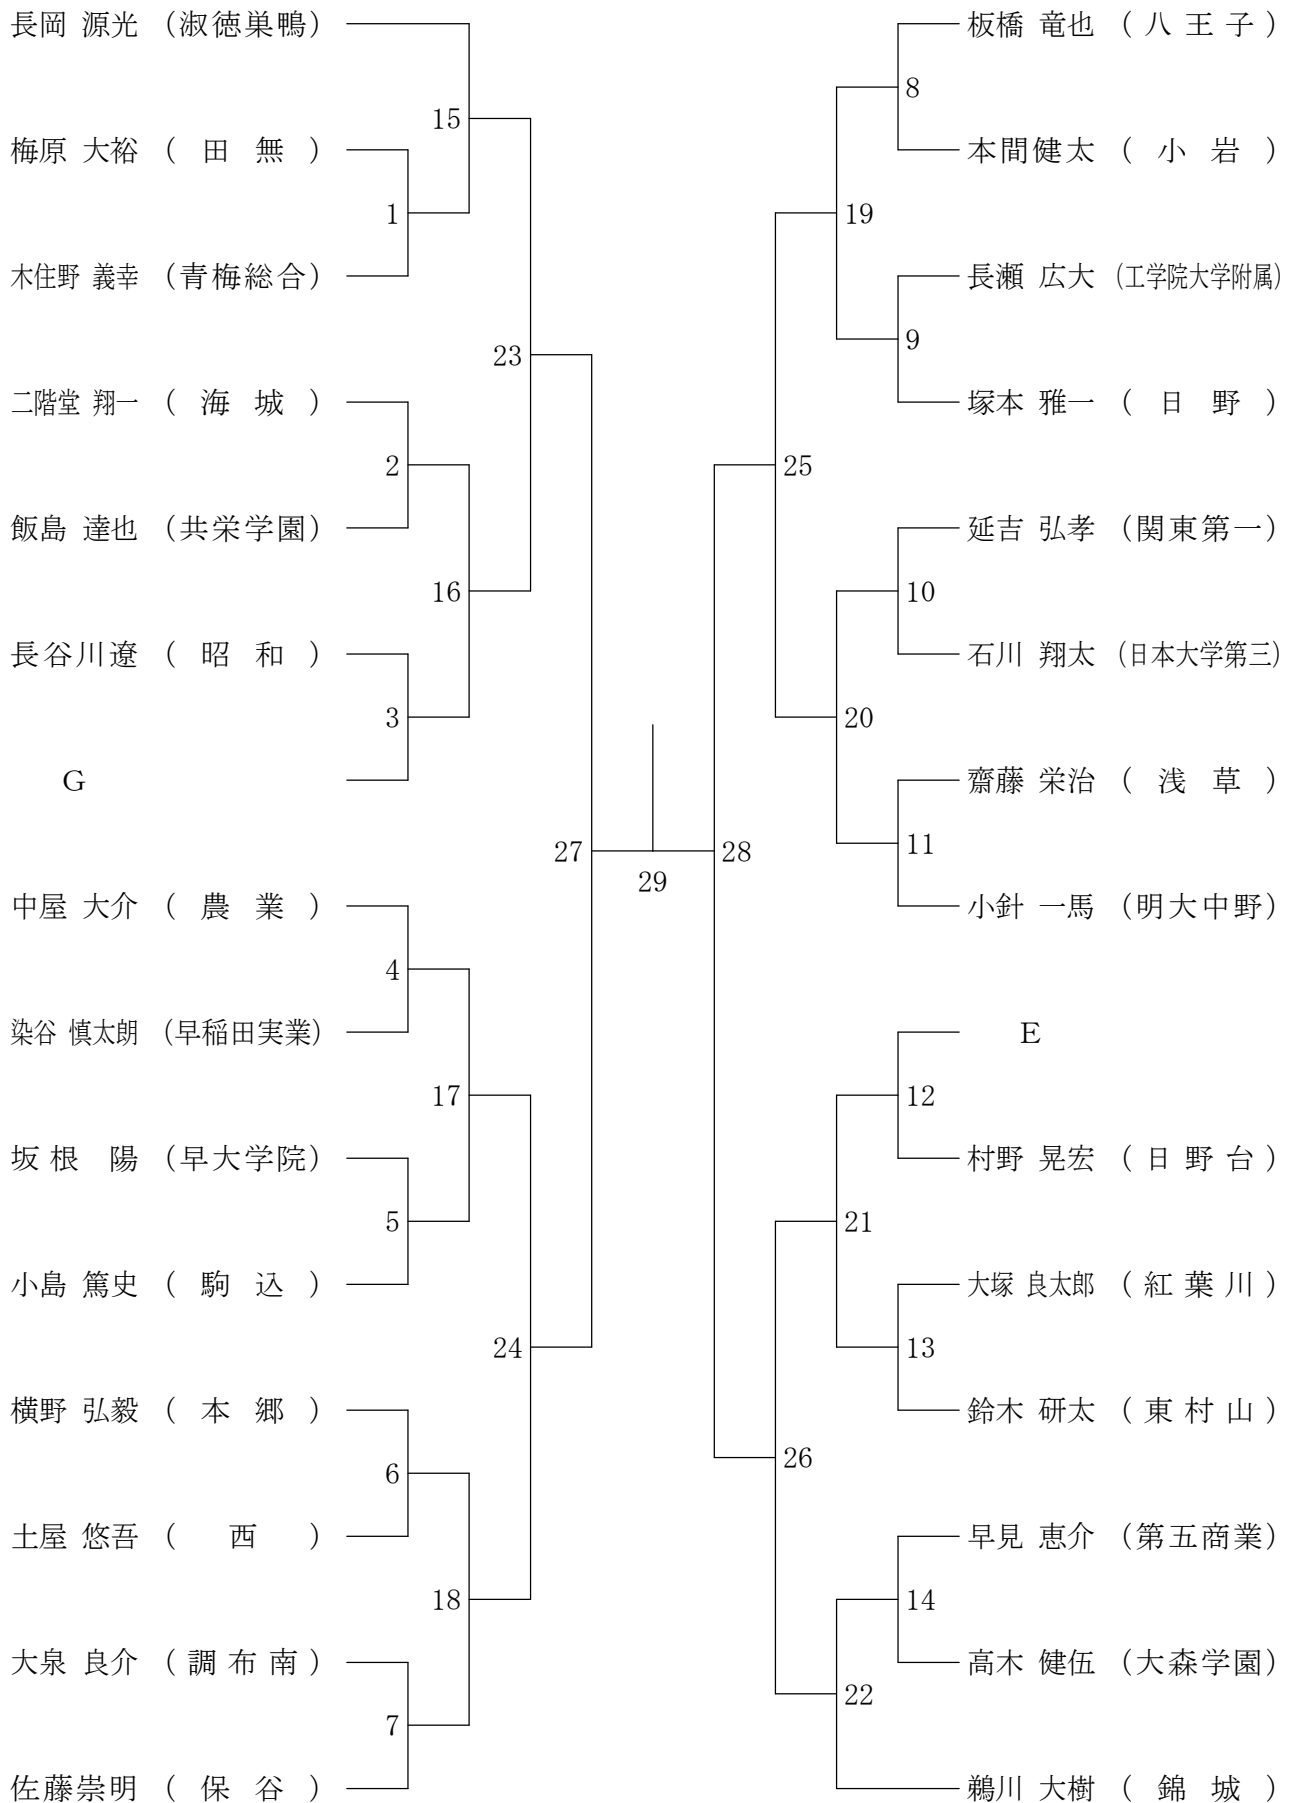

②東京都総合体育大会兼全国総体東京都予選(個人)単・複(決勝大会)

平成20年5月11日 八王子高校

高校男子シングルス決勝

高校女子シングルス決勝

②東京都総合体育大会兼全国総体東京都予選(個人)単・複(決勝大会)

平成20年5月18日 蔵前工業高校

高校男子ダブルス決勝

高校女子ダブルス決勝

②東京都総合体育大会兼全国総体東京都予選(個人)単・複

平成20年5月3日 八王子市民体育館(本館)

高校男子シングルス1

②東京都総合体育大会兼全国総体東京都予選(個人)単・複

平成20年4月29日 駒沢オリンピック体育館

高校男子シングルス2

②東京都総合体育大会兼全国総体東京都予選(個人)単・複

平成20年4月29日 駒沢オリンピック体育館

高校男子シングルス3

②東京都総合体育大会兼全国総体東京都予選(個人)単・複

平成20年5月3日 八王子市民体育館(本館)

高校男子シングルス4

②東京都総合体育大会兼全国総体東京都予選(個人)単・複

平成20年4月29日 駒沢オリンピック体育館

高校男子シングルス5

②東京都総合体育大会兼全国総体東京都予選(個人)単・複