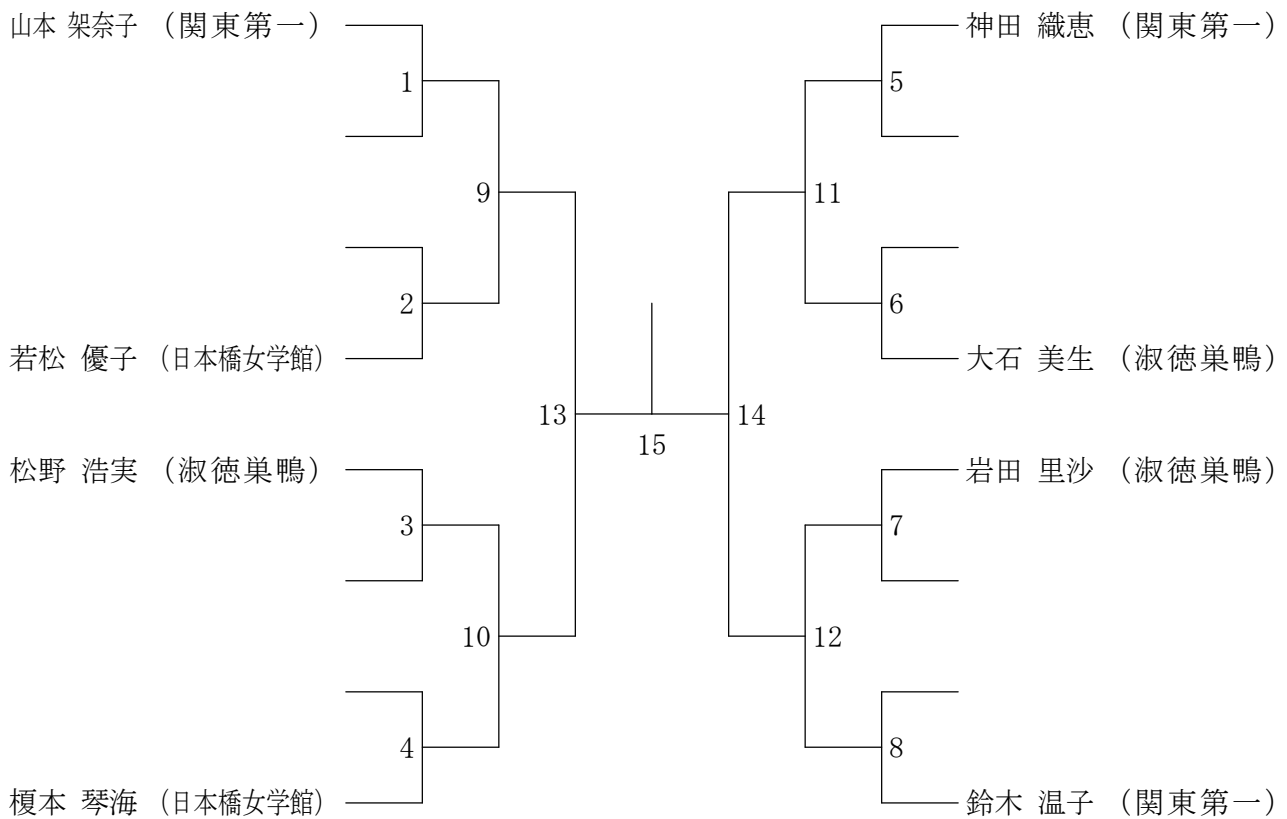

②東京都総合体育大会兼全国総体東京都予選(個人)単・複(決勝大会)

平成20年5月11日 八王子高校

高校男子シングルス決勝

高校女子シングルス決勝

②東京都総合体育大会兼全国総体東京都予選(個人)単・複(決勝大会)

平成20年5月18日 蔵前工業高校

高校男子ダブルス決勝

高校女子ダブルス決勝