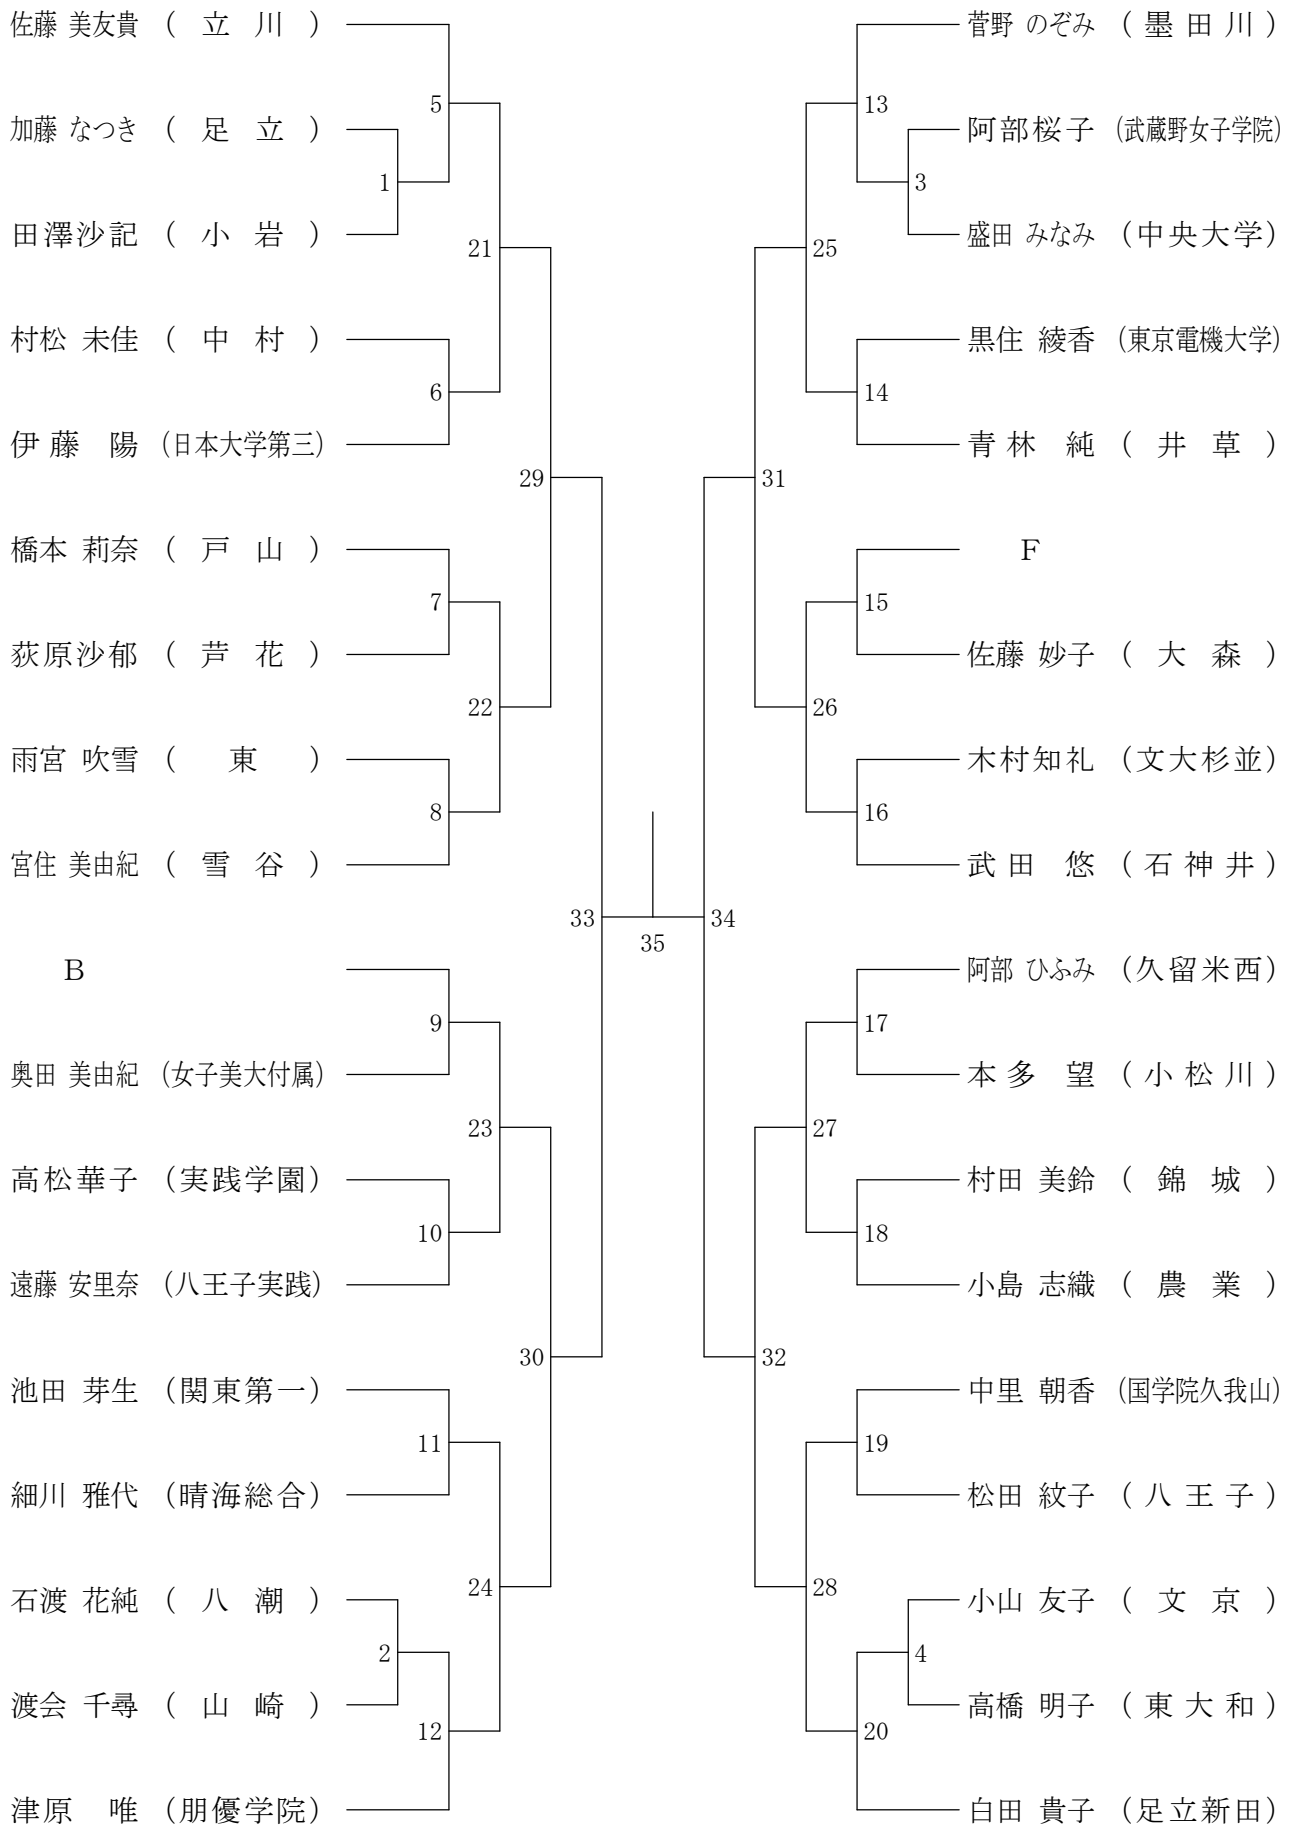

②東京都総合体育大会兼全国総体東京都予選(個人)単・複(決勝大会)

平成20年5月11日 八王子高校

高校男子シングルス決勝

高校女子シングルス決勝

②東京都総合体育大会兼全国総体東京都予選(個人)単・複(決勝大会)

平成20年5月18日 蔵前工業高校

高校男子ダブルス決勝

高校女子ダブルス決勝

高校男子シングルス3

②東京都総合体育大会兼全国総体東京都予選(個人)単・複

平成20年5月3日 八王子市民体育館(本館)

高校男子シングルス4

②東京都総合体育大会兼全国総体東京都予選(個人)単・複

平成20年4月29日 駒沢オリンピック体育館

高校男子シングルス5

②東京都総合体育大会兼全国総体東京都予選(個人)単・複

平成20年5月3日 八王子市民体育館(本館)

高校男子シングルス6

②東京都総合体育大会兼全国総体東京都予選(個人)単・複

平成20年5月3日 八王子市民体育館(本館)

高校男子シングルス8

②東京都総合体育大会兼全国総体東京都予選(個人)単・複

平成20年5月5日 駒沢リビック体育館

高校女子シングルス1

②東京都総合体育大会兼全国総体東京都予選(個人)単・複

平成20年5月6日 駒沢オリンピック体育館

高校女子シングルス2

②東京都総合体育大会兼全国総体東京都予選(個人)単・複

平成20年5月6日 駒沢オリンピック体育館

高校女子シングルス3

②東京都総合体育大会兼全国総体東京都予選(個人)単・複

平成20年5月5日 駒沢リビック体育館