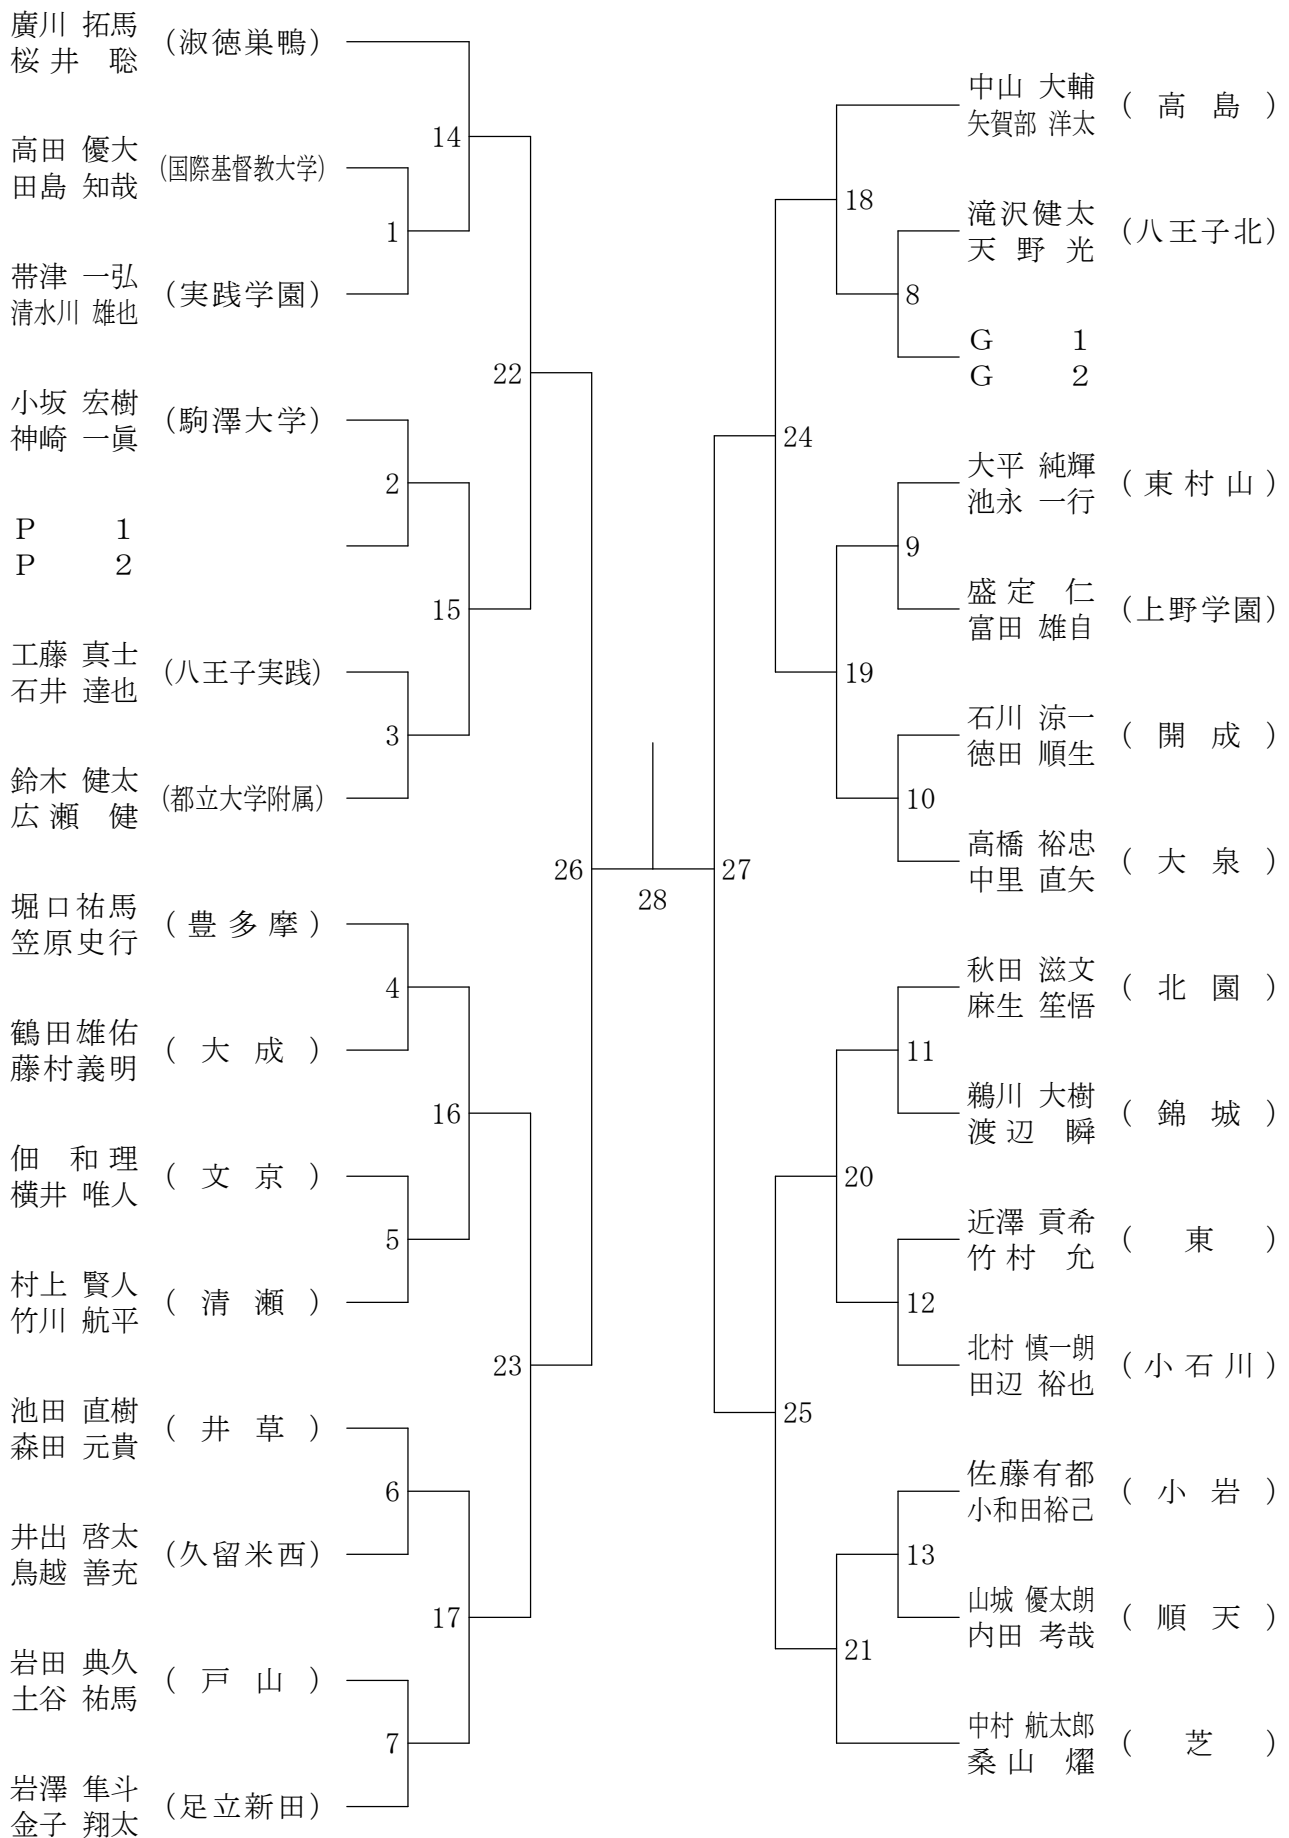

②東京都総合体育大会兼全国総体東京都予選(個人)単・複(決勝大会)

平成20年5月11日 八王子高校

高校男子シングルス決勝

高校女子シングルス決勝

②東京都総合体育大会兼全国総体東京都予選(個人)単・複(決勝大会)

平成20年5月18日 蔵前工業高校

高校男子ダブルス決勝

高校女子ダブルス決勝

平成20年5月6日 駒沢リビック体育館

高校女子シングルス7

②東京都総合体育大会兼全国総体東京都予選(個人)単・複

平成20年5月5日 八王子市民体育館(本館)

高校男子ダブルス1

②東京都総合体育大会兼全国総体東京都予選(個人)単・複

平成20年5月5日 八王子市民体育館(本館)

高校男子ダブルス2

②東京都総合体育大会兼全国総体東京都予選(個人)単・複

平成20年5月4日 八王子市民体育館(本館)

高校男子ダブルス3

②東京都総合体育大会兼全国総体東京都予選(個人)単・複

平成20年5月4日 八王子市民体育館(本館)

高校男子ダブルス4

②東京都総合体育大会兼全国総体東京都予選(個人)単・複

平成20年5月4日 八王子市民体育館(本館)

高校男子ダブルス5

②東京都総合体育大会兼全国総体東京都予選(個人)単・複

平成20年5月5日 八王子市民体育館(本館)

高校男子ダブルス6

②東京都総合体育大会兼全国総体東京都予選(個人)単・複

平成20年5月4日 八王子市民体育館(本館)

高校男子ダブルス7

②東京都総合体育大会兼全国総体東京都予選(個人)単・複