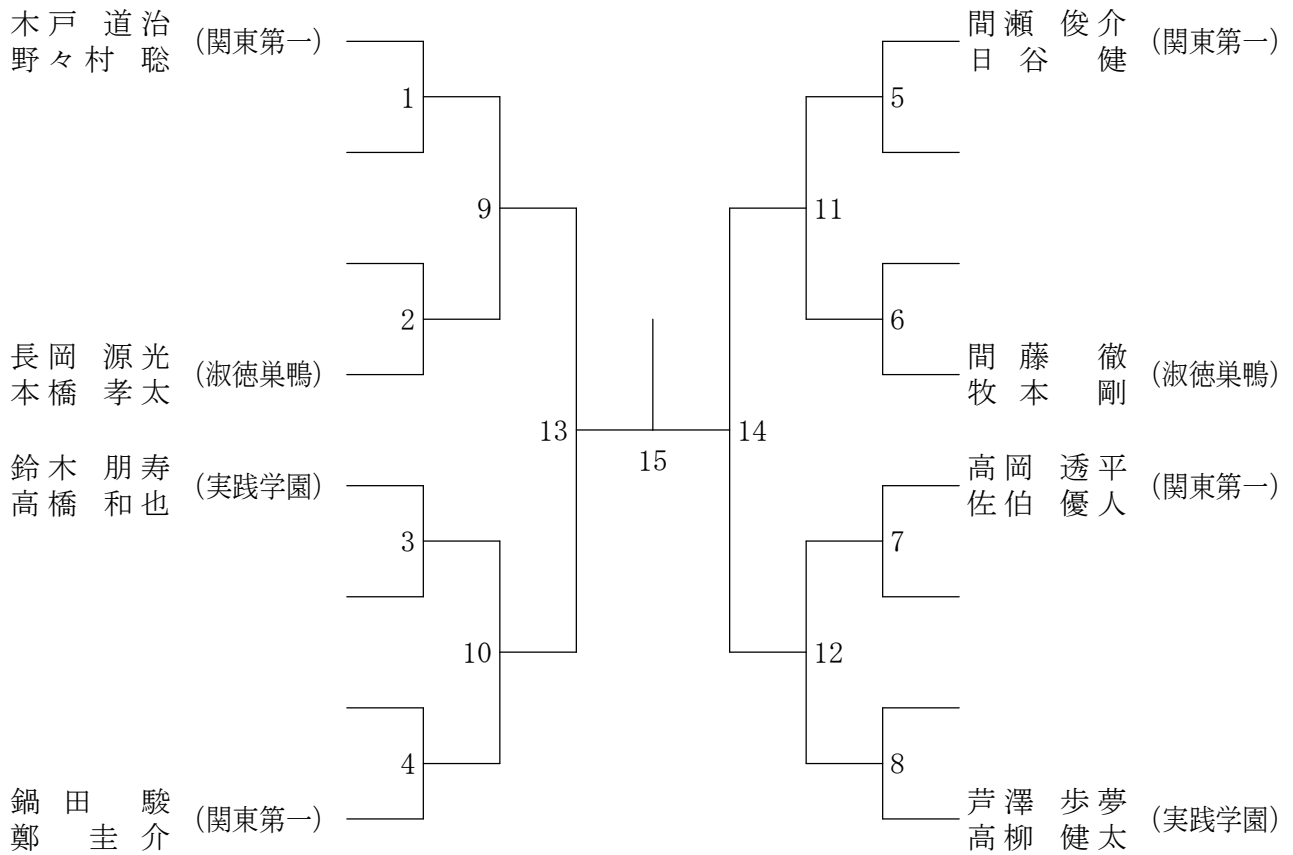

②東京都総合体育大会兼全国総体東京都予選(個人)単・複(決勝大会)

平成20年5月11日 八王子高校

高校男子シングルス決勝

高校女子シングルス決勝

②東京都総合体育大会兼全国総体東京都予選(個人)単・複(決勝大会)

平成20年5月18日 蔵前工業高校

高校男子ダブルス決勝

高校女子ダブルス決勝