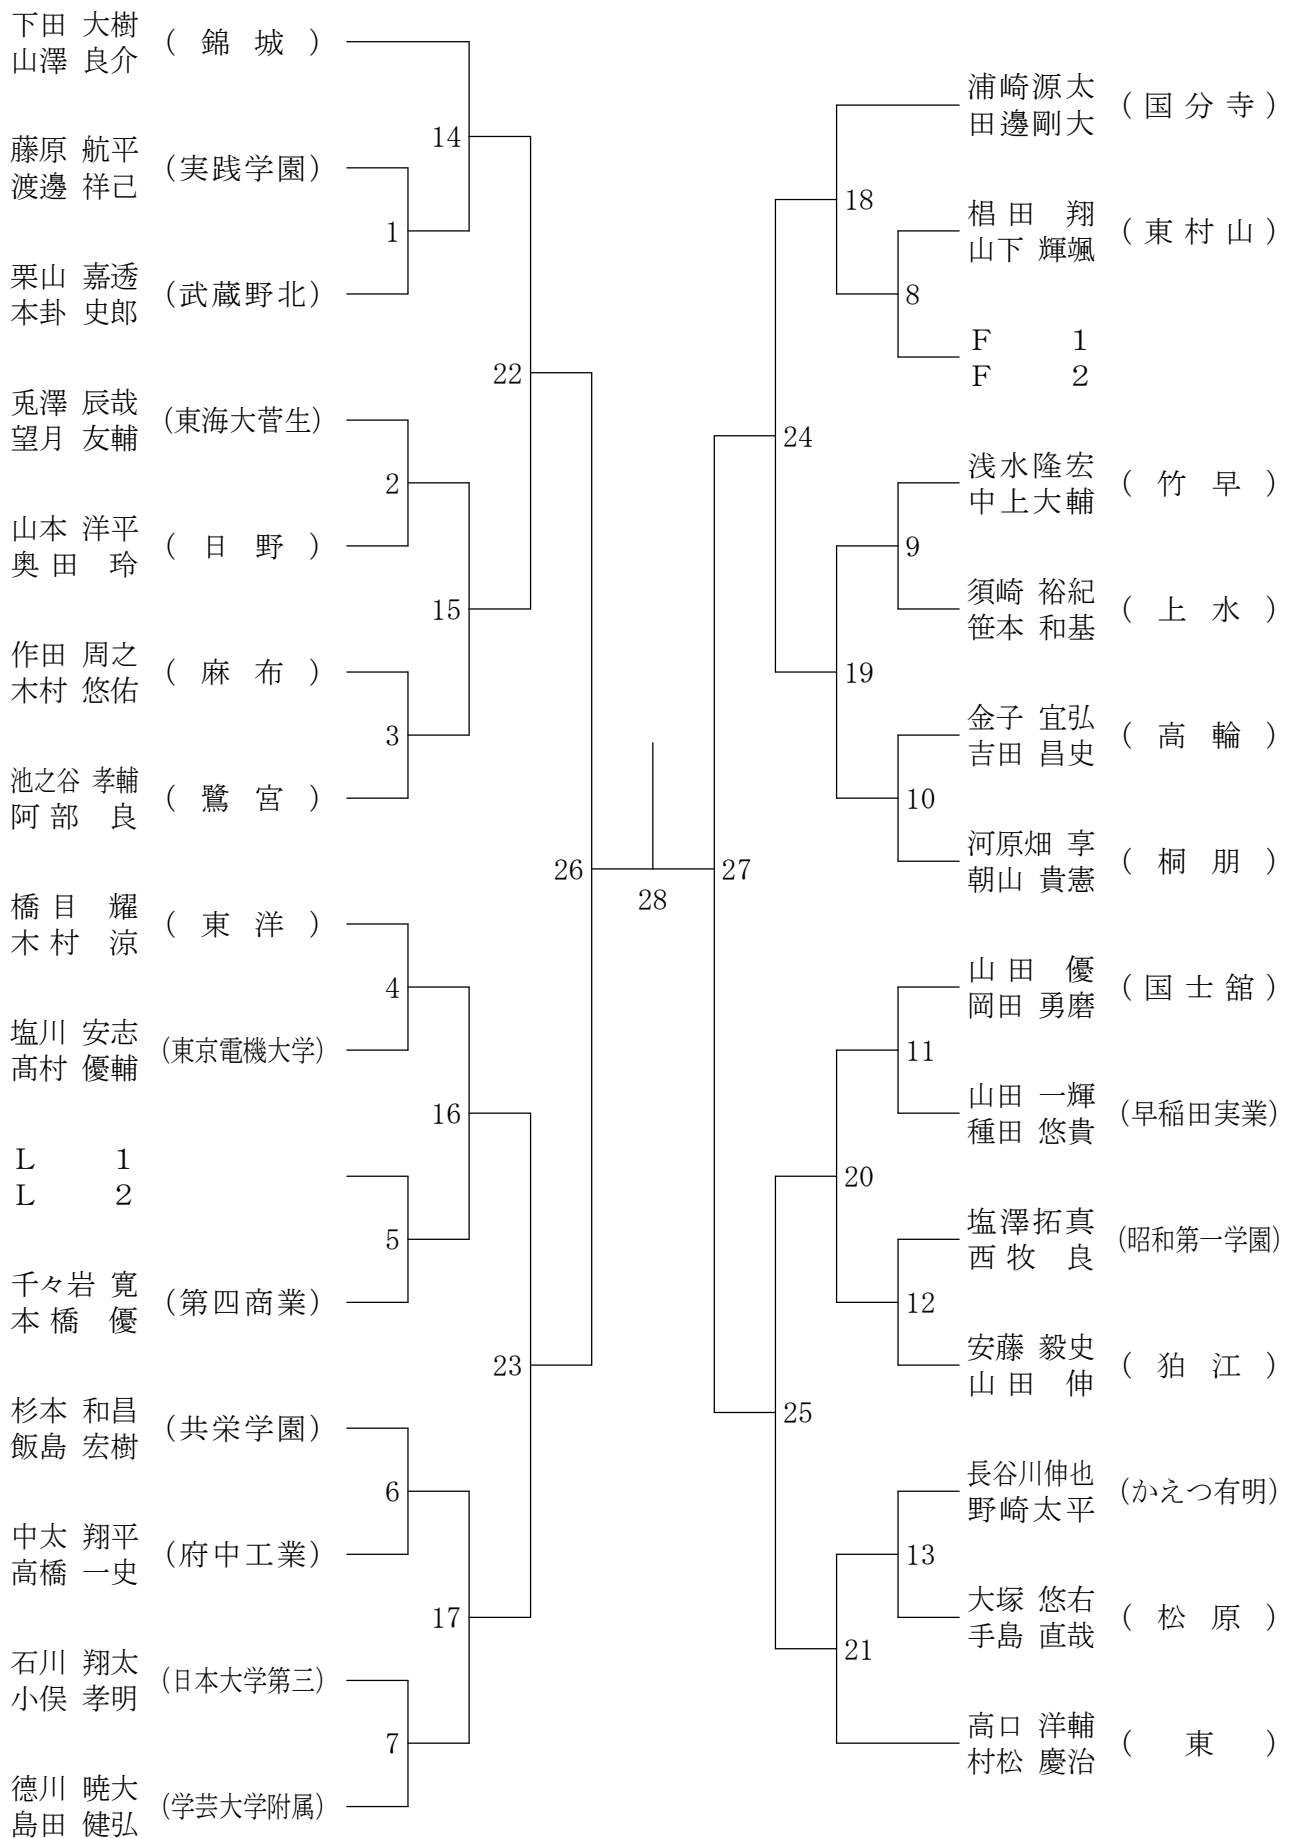

②東京都総合体育大会兼全国総体東京都予選(個人)単・複(決勝大会)

平成20年5月11日 八王子高校

高校男子シングルス決勝

高校女子シングルス決勝

②東京都総合体育大会兼全国総体東京都予選(個人)単・複(決勝大会)

平成20年5月18日 蔵前工業高校

高校男子ダブルス決勝

高校女子ダブルス決勝

平成20年5月6日 駒沢リビック体育館

高校女子シングルス7

②東京都総合体育大会兼全国総体東京都予選(個人)単・複

平成20年5月5日 八王子市民体育館(本館)

高校男子ダブルス1

②東京都総合体育大会兼全国総体東京都予選(個人)単・複

平成20年5月5日 八王子市民体育館(本館)

高校男子ダブルス2

②東京都総合体育大会兼全国総体東京都予選(個人)単・複

平成20年5月4日 八王子市民体育館(本館)

高校男子ダブルス3

②東京都総合体育大会兼全国総体東京都予選(個人)単・複

平成20年5月4日 八王子市民体育館(本館)

高校男子ダブルス4

②東京都総合体育大会兼全国総体東京都予選(個人)単・複

平成20年5月4日 八王子市民体育館(本館)

高校男子ダブルス5

②東京都総合体育大会兼全国総体東京都予選(個人)単・複

平成20年5月5日 八王子市民体育館(本館)

高校男子ダブルス6

②東京都総合体育大会兼全国総体東京都予選(個人)単・複

平成20年5月4日 八王子市民体育館(本館)

高校男子ダブルス7

②東京都総合体育大会兼全国総体東京都予選(個人)単・複