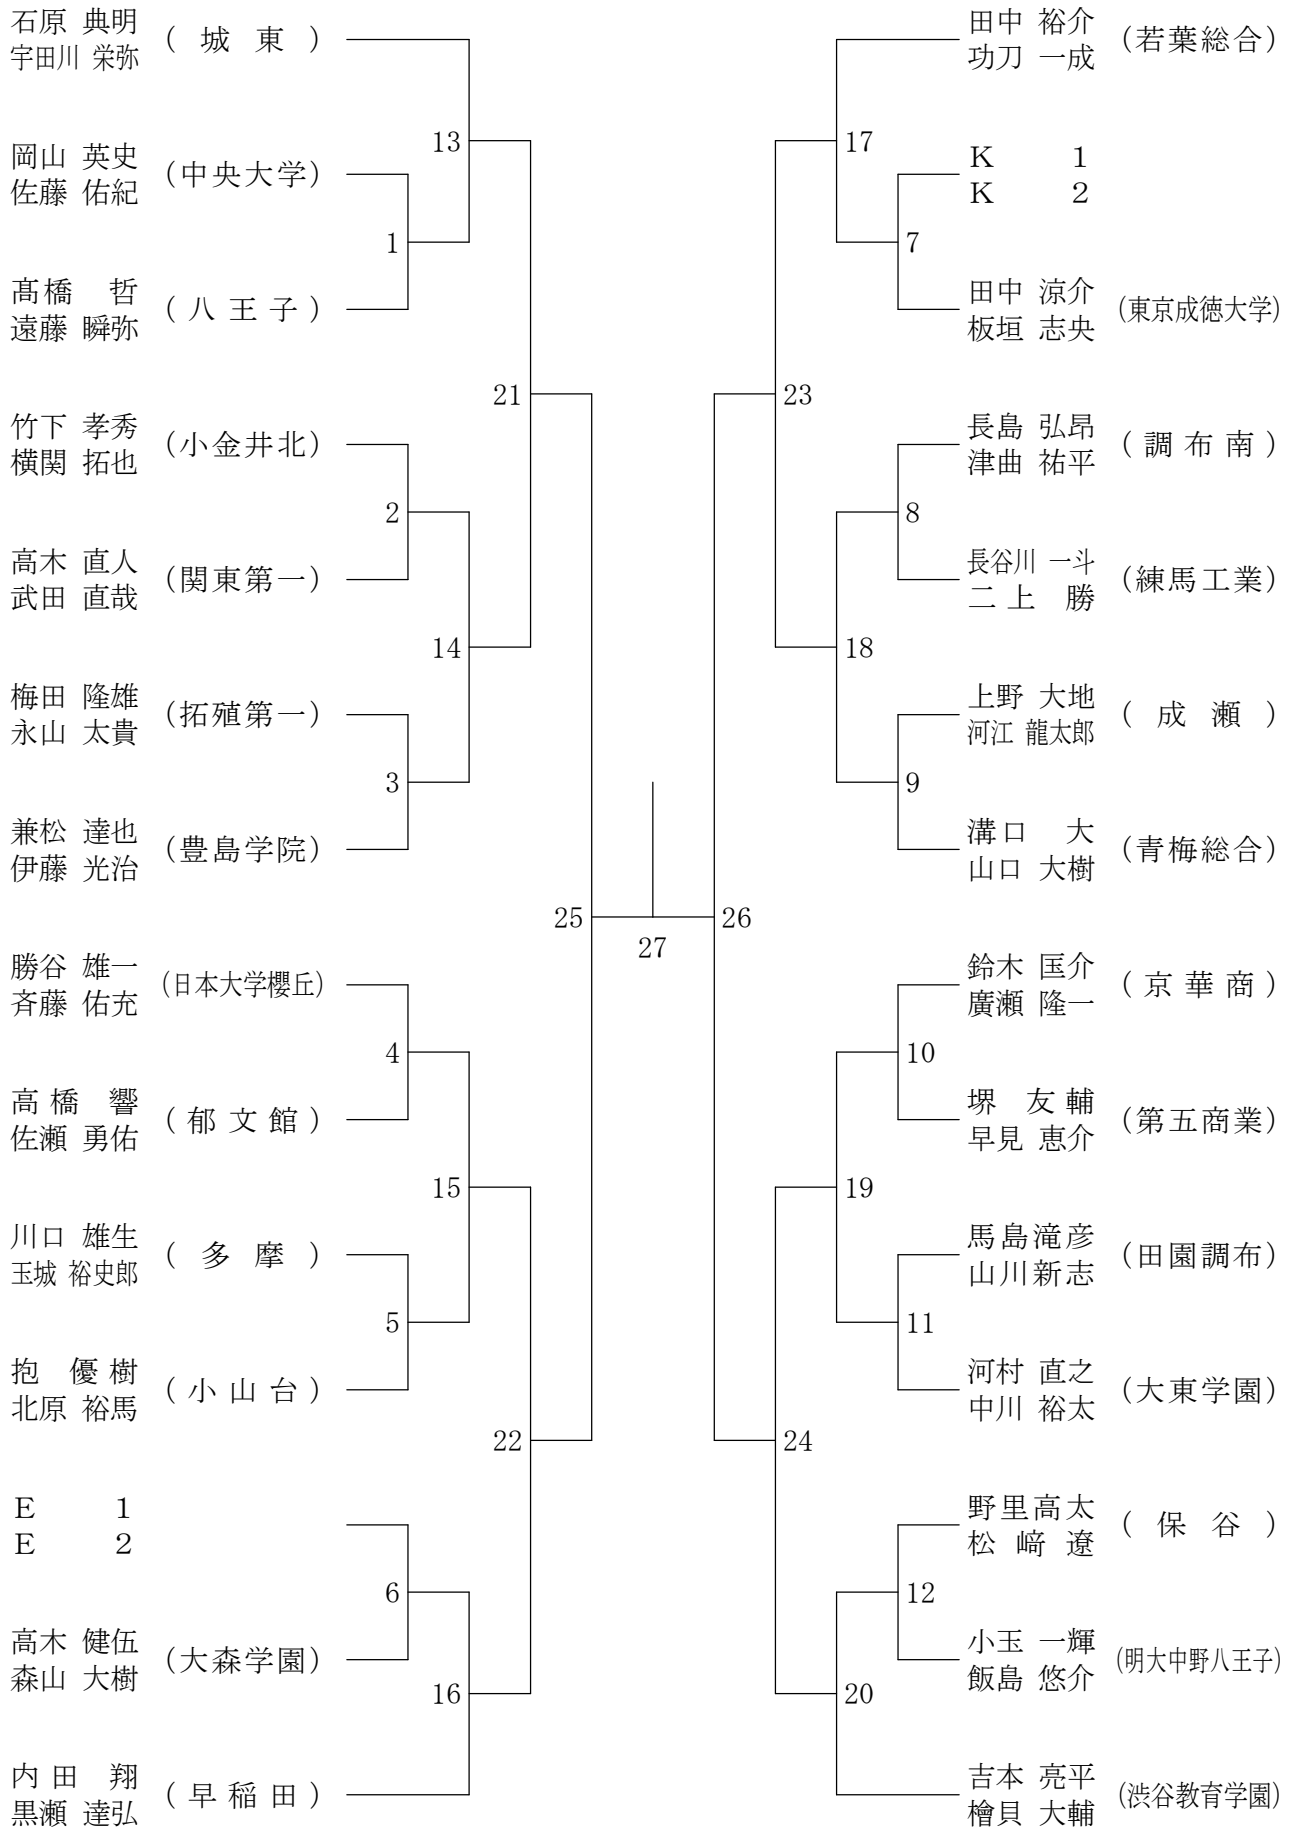

②東京都総合体育大会兼全国総体東京都予選(個人)単・複(決勝大会)

平成20年5月11日 八王子高校

高校男子シングルス決勝

高校女子シングルス決勝

②東京都総合体育大会兼全国総体東京都予選(個人)単・複(決勝大会)

平成20年5月18日 蔵前工業高校

高校男子ダブルス決勝

高校女子ダブルス決勝

平成20年5月6日 駒沢リビック体育館

高校女子シングルス7

②東京都総合体育大会兼全国総体東京都予選(個人)単・複

平成20年5月5日 八王子市民体育館(本館)

高校男子ダブルス1

②東京都総合体育大会兼全国総体東京都予選(個人)単・複

平成20年5月5日 八王子市民体育館(本館)

高校男子ダブルス2