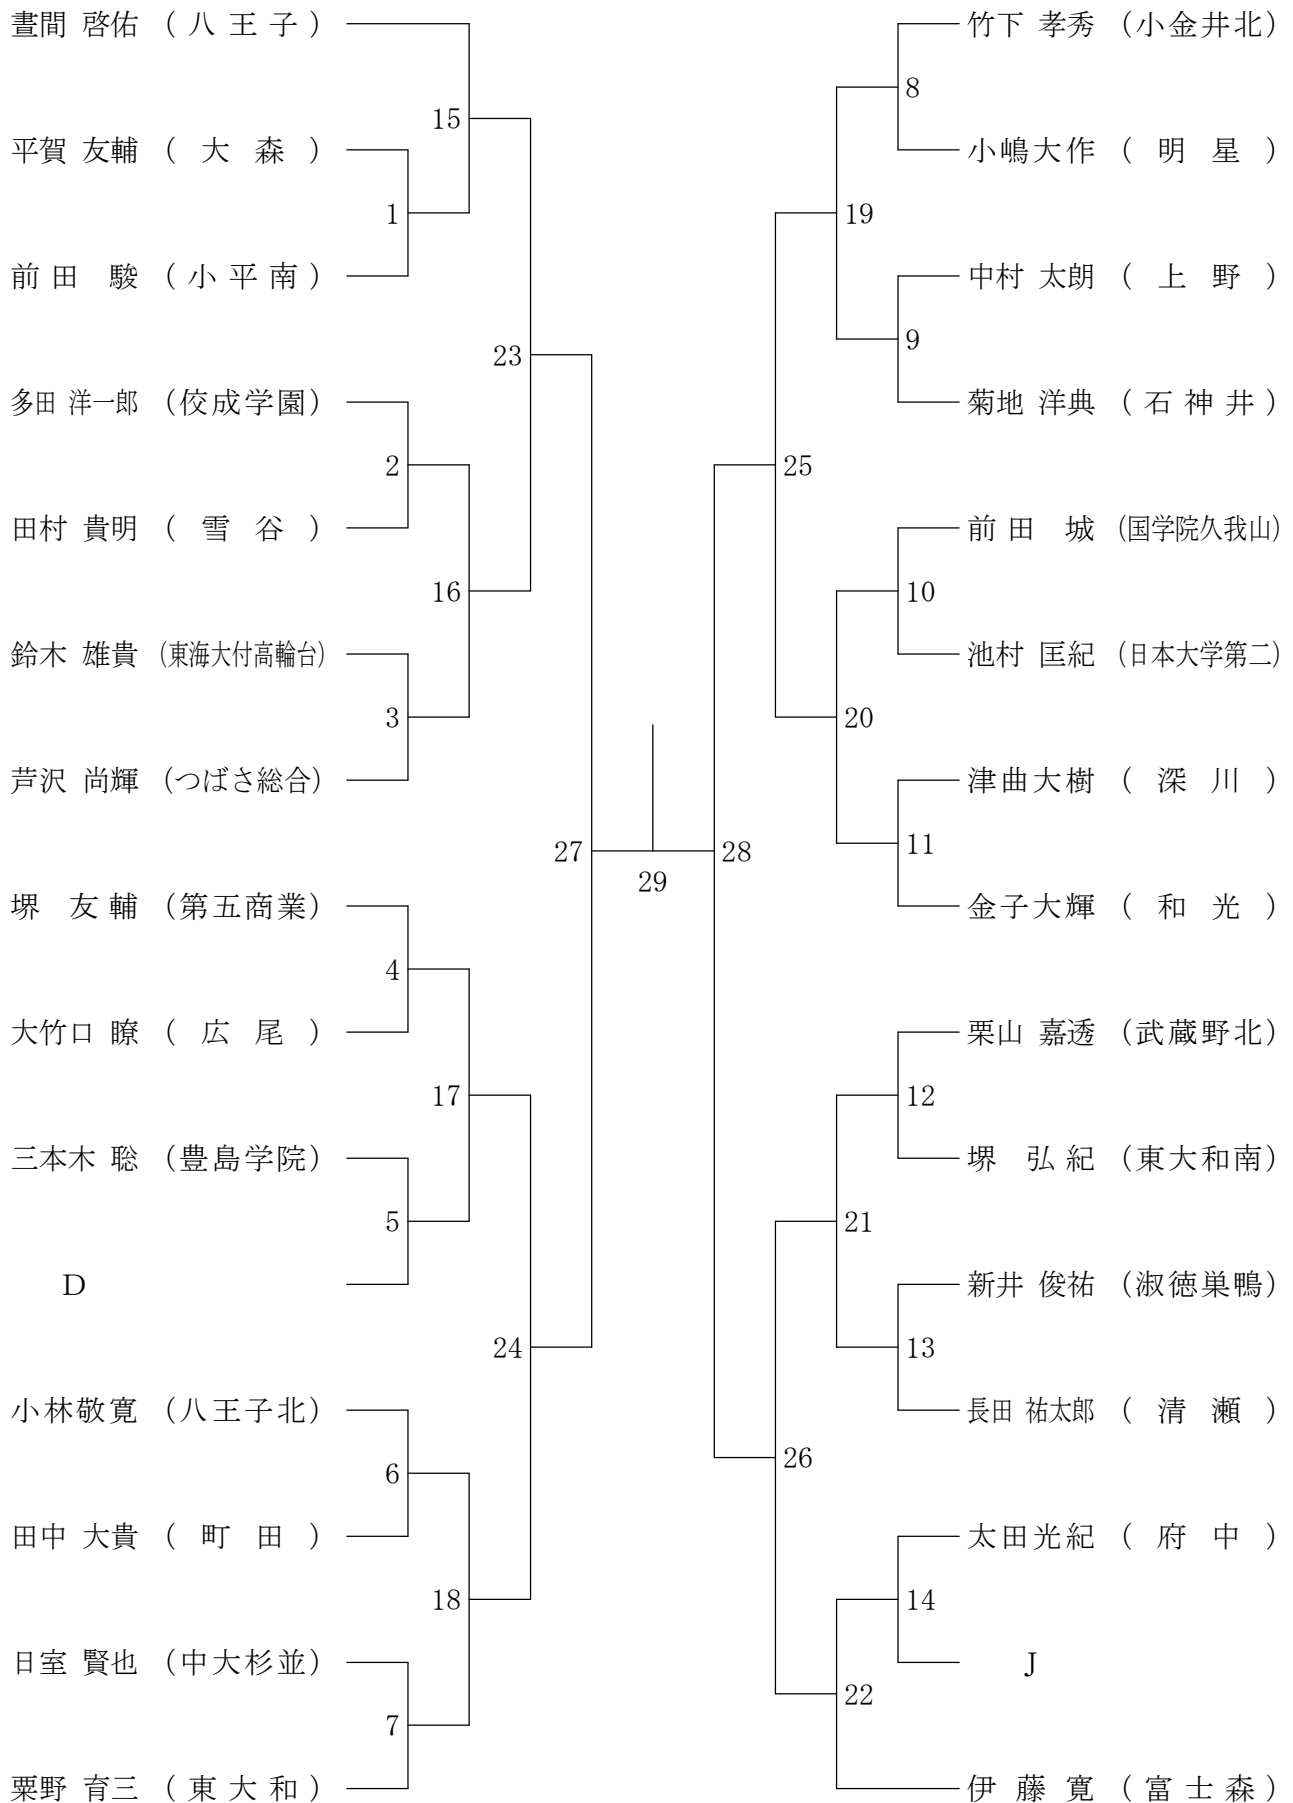

②東京都総合体育大会兼全国総体東京都予選(個人)単・複(決勝大会)

平成20年5月11日 八王子高校

高校男子シングルス決勝

高校女子シングルス決勝

②東京都総合体育大会兼全国総体東京都予選(個人)単・複(決勝大会)

平成20年5月18日 蔵前工業高校

高校男子ダブルス決勝

高校女子ダブルス決勝

②東京都総合体育大会兼全国総体東京都予選(個人)単・複

平成20年5月3日 八王子市民体育館(本館)

高校男子シングルス1

②東京都総合体育大会兼全国総体東京都予選(個人)単・複

平成20年4月29日 駒沢オリンピック体育館

高校男子シングルス2

②東京都総合体育大会兼全国総体東京都予選(個人)単・複

平成20年4月29日 駒沢オリンピック体育館

高校男子シングルス3

②東京都総合体育大会兼全国総体東京都予選(個人)単・複

平成20年5月3日 八王子市民体育館(本館)

高校男子シングルス4

②東京都総合体育大会兼全国総体東京都予選(個人)単・複

平成20年4月29日 駒沢オリンピック体育館

高校男子シングルス5

②東京都総合体育大会兼全国総体東京都予選(個人)単・複