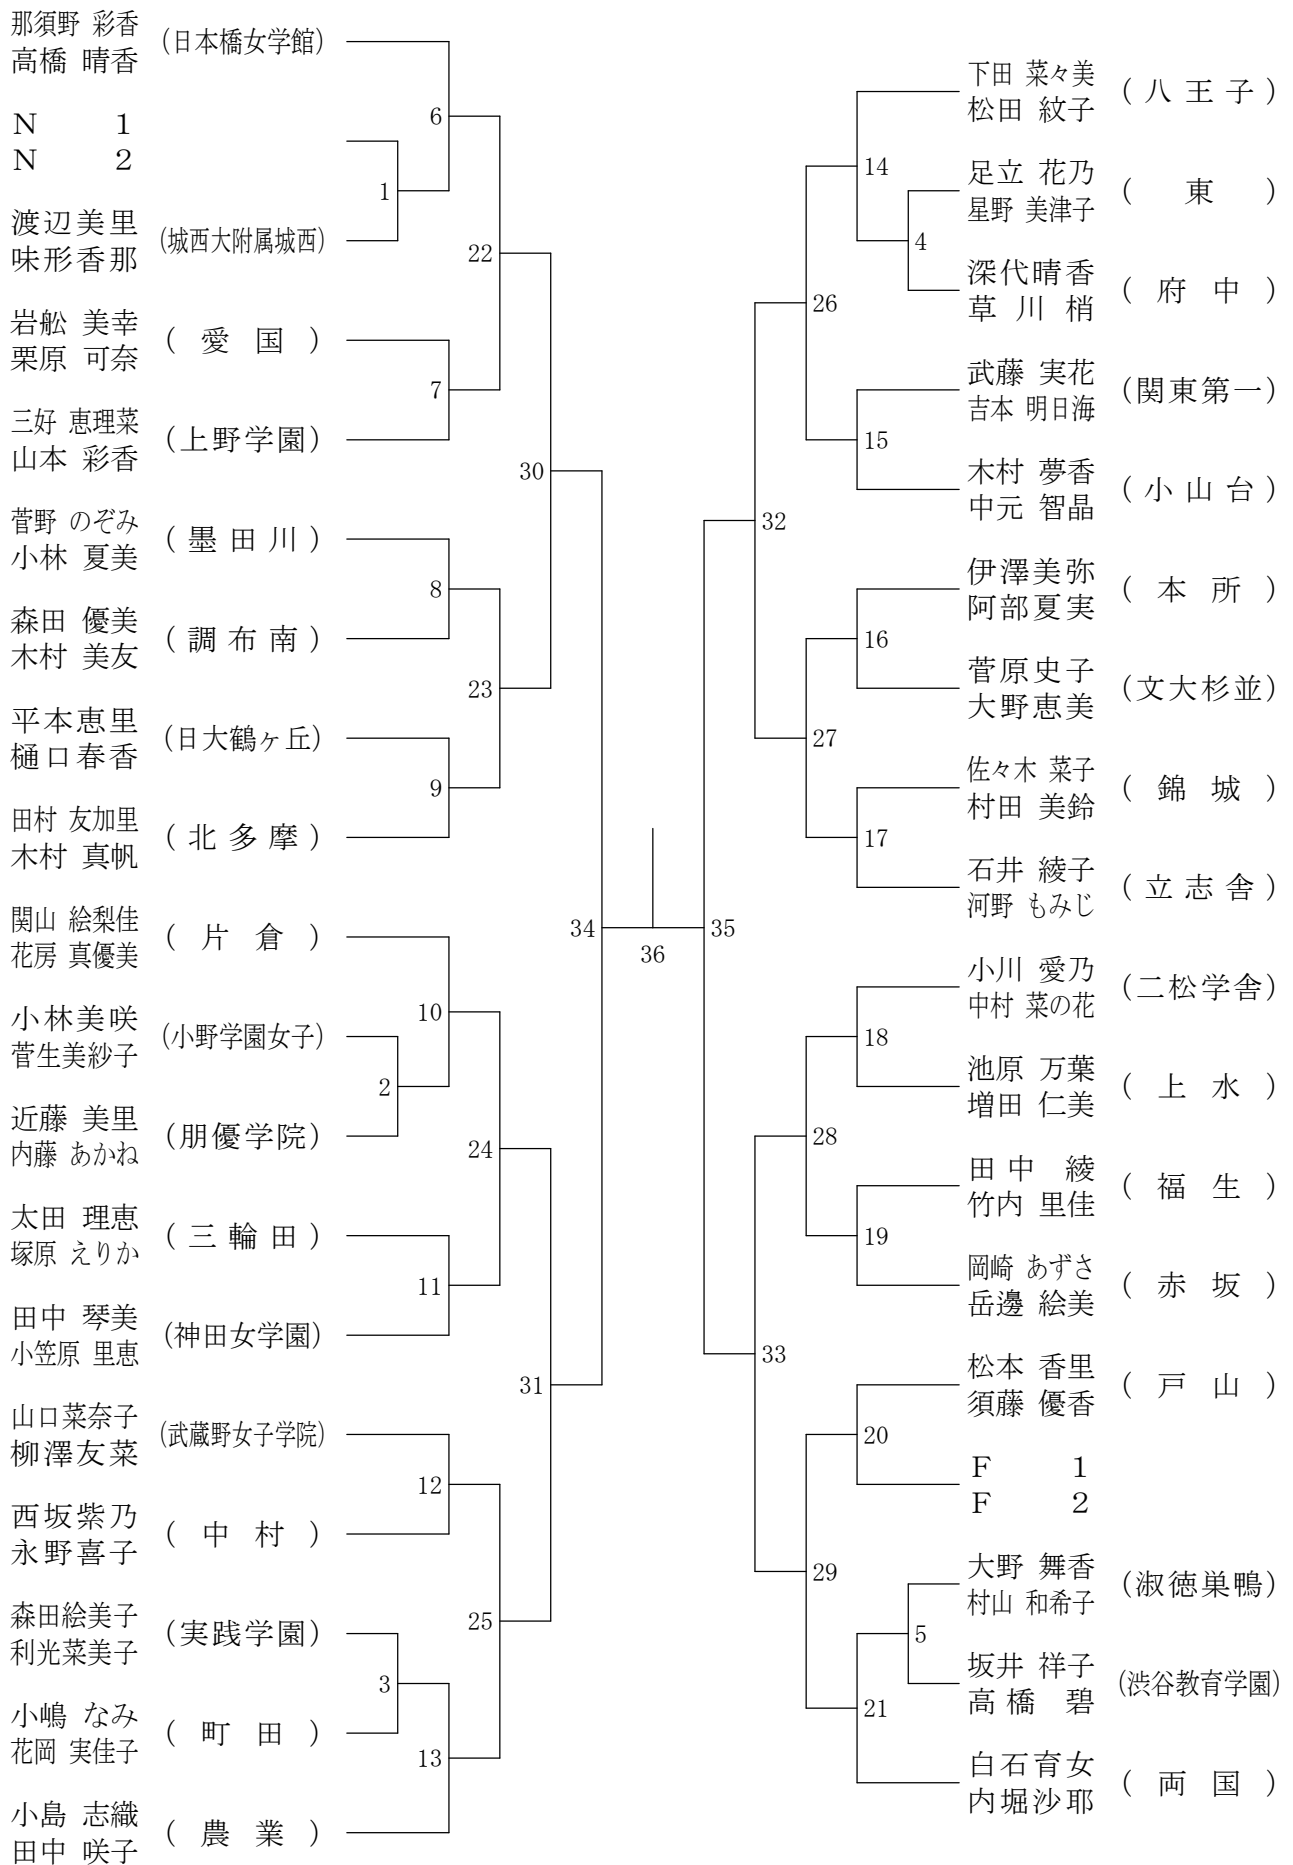

高校男子ダブルス5

②東京都総合体育大会兼全国総体東京都予選(個人)単・複

平成20年5月5日 八王子市民体育館(本館)

高校男子ダブルス6

②東京都総合体育大会兼全国総体東京都予選(個人)単・複

平成20年5月4日 八王子市民体育館(本館)

高校男子ダブルス7

②東京都総合体育大会兼全国総体東京都予選(個人)単・複

平成20年5月4日 八王子市民体育館(本館)

高校男子ダブルス8

②東京都総合体育大会兼全国総体東京都予選(個人)単・複

平成20年5月4日 駒沢オリンピック体育館

高校女子ダブルス1

②東京都総合体育大会兼全国総体東京都予選(個人)単・複

平成20年5月3日 駒沢リビック体育館

高校女子ダブルス2

②東京都総合体育大会兼全国総体東京都予選(個人)単・複

平成20年5月3日 駒沢リビック体育館

高校女子ダブルス3

②東京都総合体育大会兼全国総体東京都予選(個人)単・複

平成20年5月3日 駒沢オリンピック体育館

高校女子ダブルス4

②東京都総合体育大会兼全国総体東京都予選(個人)単・複

平成20年5月4日 駒沢オリンピック体育館

高校女子ダブルス5

②東京都総合体育大会兼全国総体東京都予選(個人)単・複

平成20年5月3日 駒沢リビック体育館

高校女子ダブルス6

②東京都総合体育大会兼全国総体東京都予選(個人)単・複

平成20年5月4日 駒沢オリンピック体育館

高校女子ダブルス7

②東京都総合体育大会兼全国総体東京都予選(個人)単・複