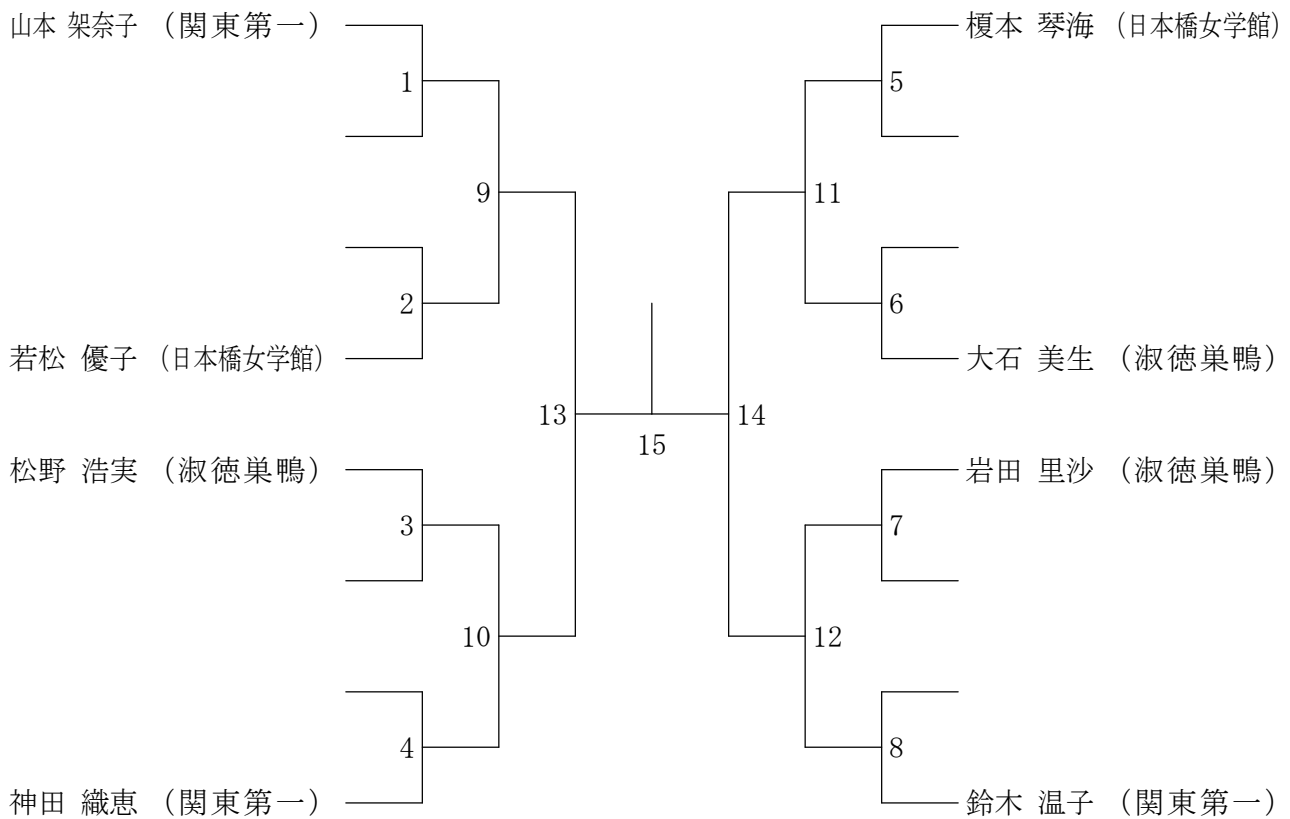

②東京都総合体育大会兼全国総体東京都予選(個人)単・複(決勝大会)

平成20年5月11日 八王子高校

高校男子シングルス決勝

高校女子シングルス決勝

②東京都総合体育大会兼全国総体東京都予選(個人)単・複(決勝大会)

平成20年5月18日 蔵前工業高校

高校男子ダブルス決勝

高校女子ダブルス決勝