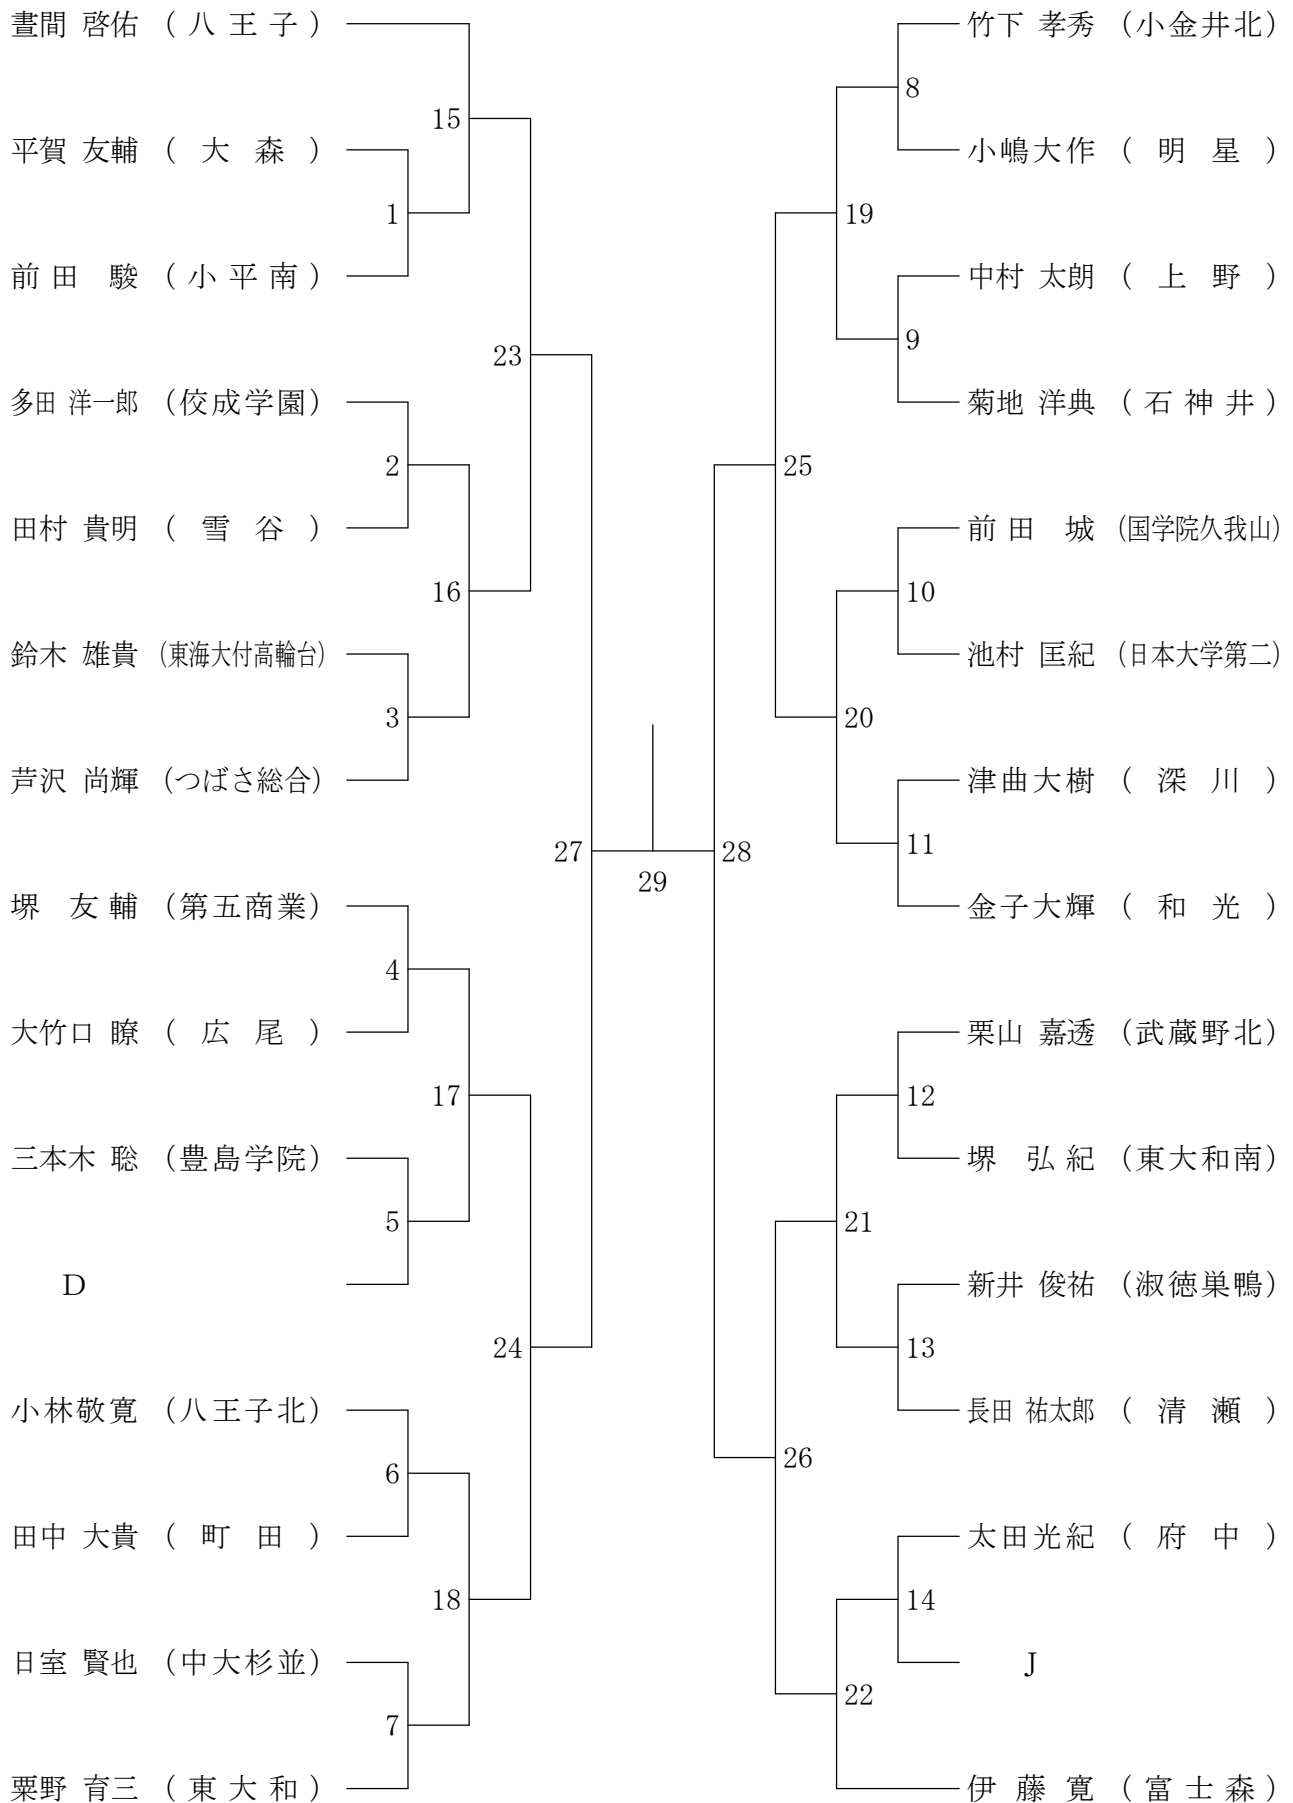

②東京都総合体育大会兼全国総体東京都予選(個人)単・複(決勝大会)

平成20年5月11日 八王子高校

高校男子シングルス決勝

高校女子シングルス決勝

②東京都総合体育大会兼全国総体東京都予選(個人)単・複(決勝大会)

平成20年5月18日 蔵前工業高校

高校男子ダブルス決勝

高校女子ダブルス決勝

②東京都総合体育大会兼全国総体東京都予選(個人)単・複

平成20年5月3日 八王子市民体育館(本館)

高校男子シングルス1

②東京都総合体育大会兼全国総体東京都予選(個人)単・複

平成20年4月29日 駒沢オリンピック体育館

高校男子シングルス2

②東京都総合体育大会兼全国総体東京都予選(個人)単・複

平成20年5月3日 八王子市民体育館(本館)

高校男子シングルス4

②東京都総合体育大会兼全国総体東京都予選(個人)単・複

平成20年4月29日 駒沢オリンピック体育館

高校男子シングルス5

②東京都総合体育大会兼全国総体東京都予選(個人)単・複

平成20年5月3日 八王子市民体育館(本館)

高校男子シングルス6

②東京都総合体育大会兼全国総体東京都予選(個人)単・複