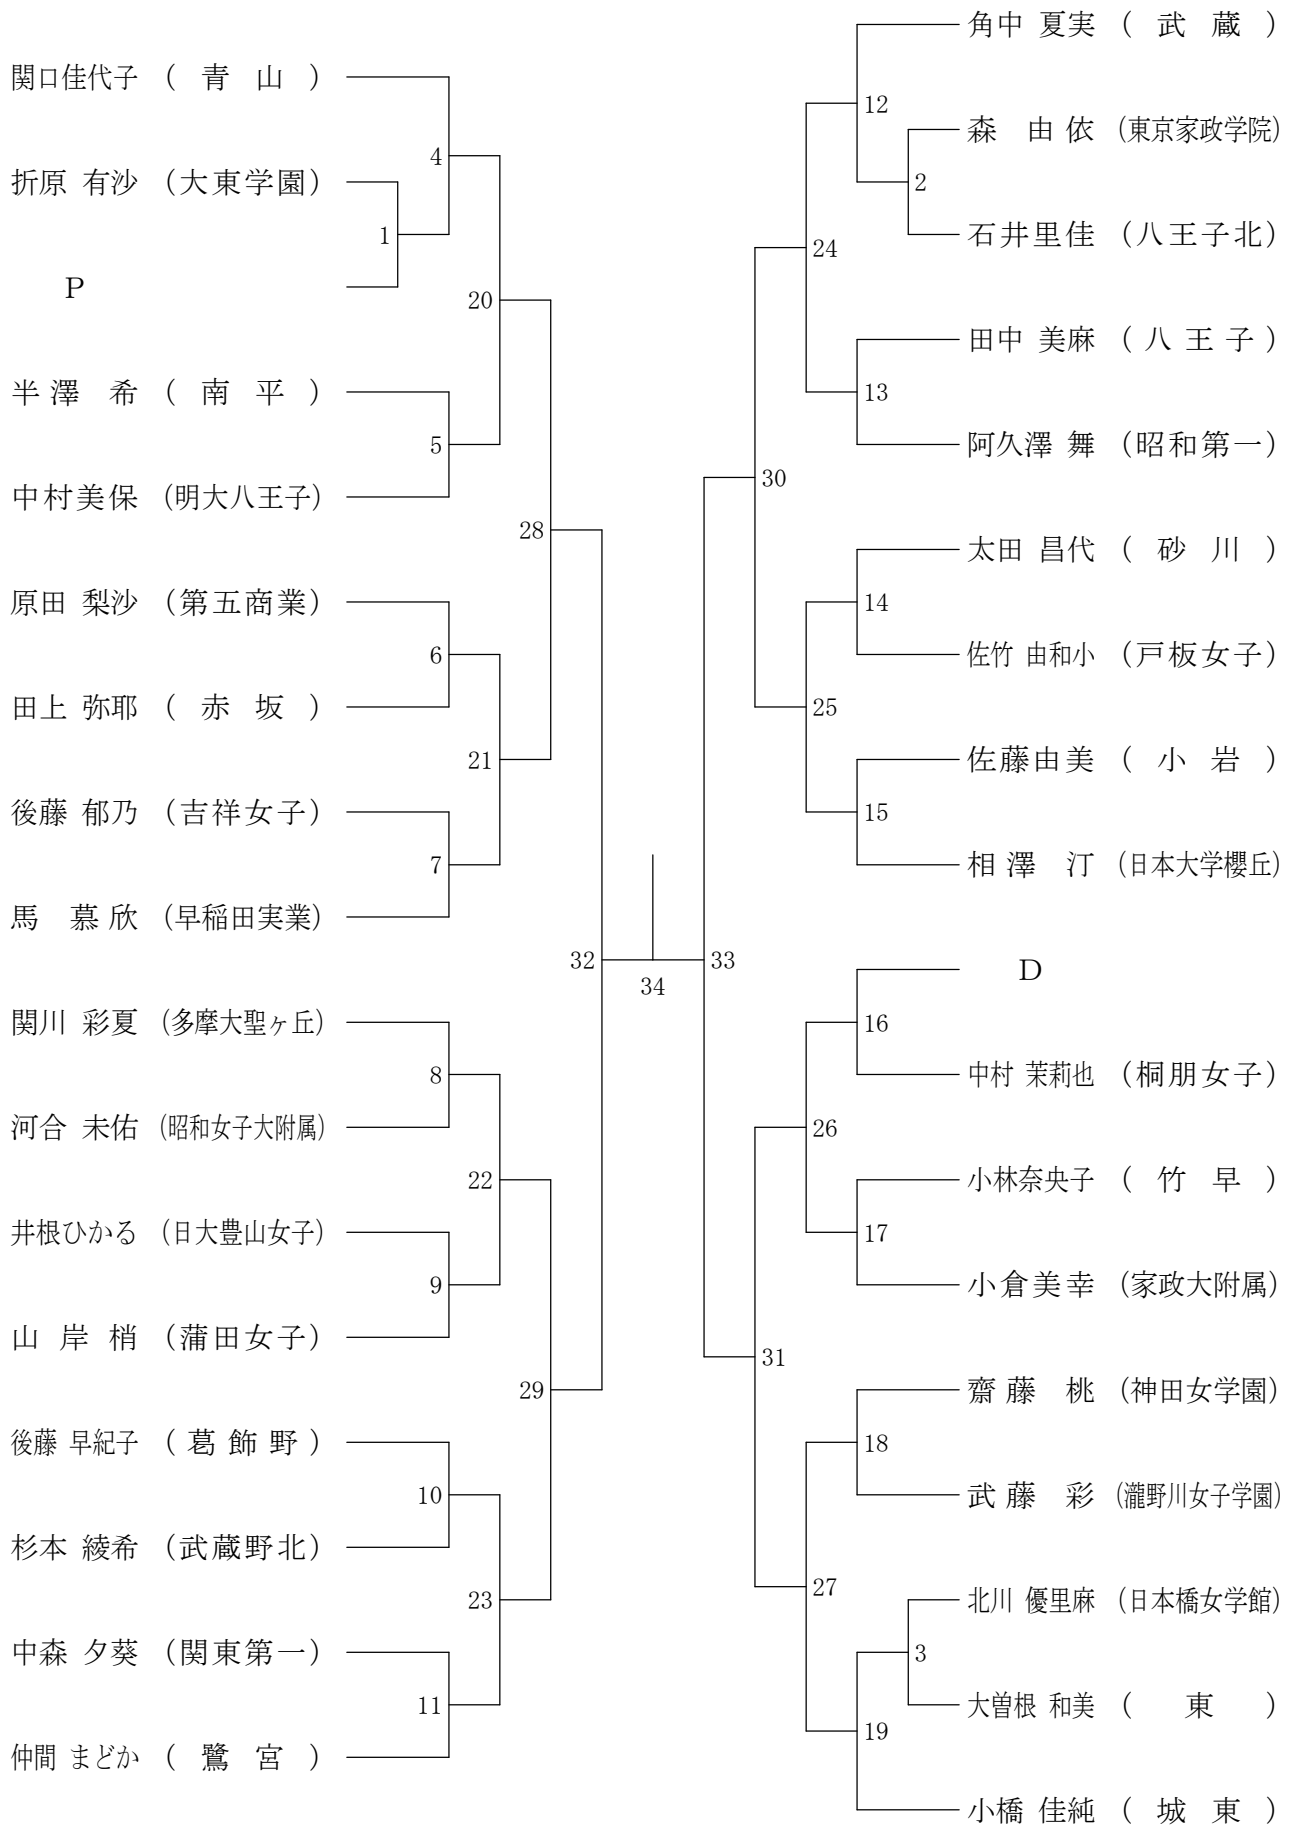

②東京都総合体育大会兼全国総体東京都予選(個人)単・複(決勝大会)

平成20年5月11日 八王子高校

高校男子シングルス決勝

高校女子シングルス決勝

②東京都総合体育大会兼全国総体東京都予選(個人)単・複(決勝大会)

平成20年5月18日 蔵前工業高校

高校男子ダブルス決勝

高校女子ダブルス決勝

高校男子シングルス4

②東京都総合体育大会兼全国総体東京都予選(個人)単・複

平成20年4月29日 駒沢オリンピック体育館

高校男子シングルス5

②東京都総合体育大会兼全国総体東京都予選(個人)単・複

平成20年5月3日 八王子市民体育館(本館)

高校男子シングルス6

②東京都総合体育大会兼全国総体東京都予選(個人)単・複

平成20年5月3日 八王子市民体育館(本館)

高校男子シングルス8

②東京都総合体育大会兼全国総体東京都予選(個人)単・複

平成20年5月5日 駒沢リビック体育館

高校女子シングルス1

②東京都総合体育大会兼全国総体東京都予選(個人)単・複

平成20年5月6日 駒沢オリンピック体育館

高校女子シングルス2

②東京都総合体育大会兼全国総体東京都予選(個人)単・複

平成20年5月6日 駒沢オリンピック体育館

高校女子シングルス3

②東京都総合体育大会兼全国総体東京都予選(個人)単・複

平成20年5月5日 駒沢リビック体育館

高校女子シングルス4

②東京都総合体育大会兼全国総体東京都予選(個人)単・複

平成20年5月6日 駒沢オリンピック体育館