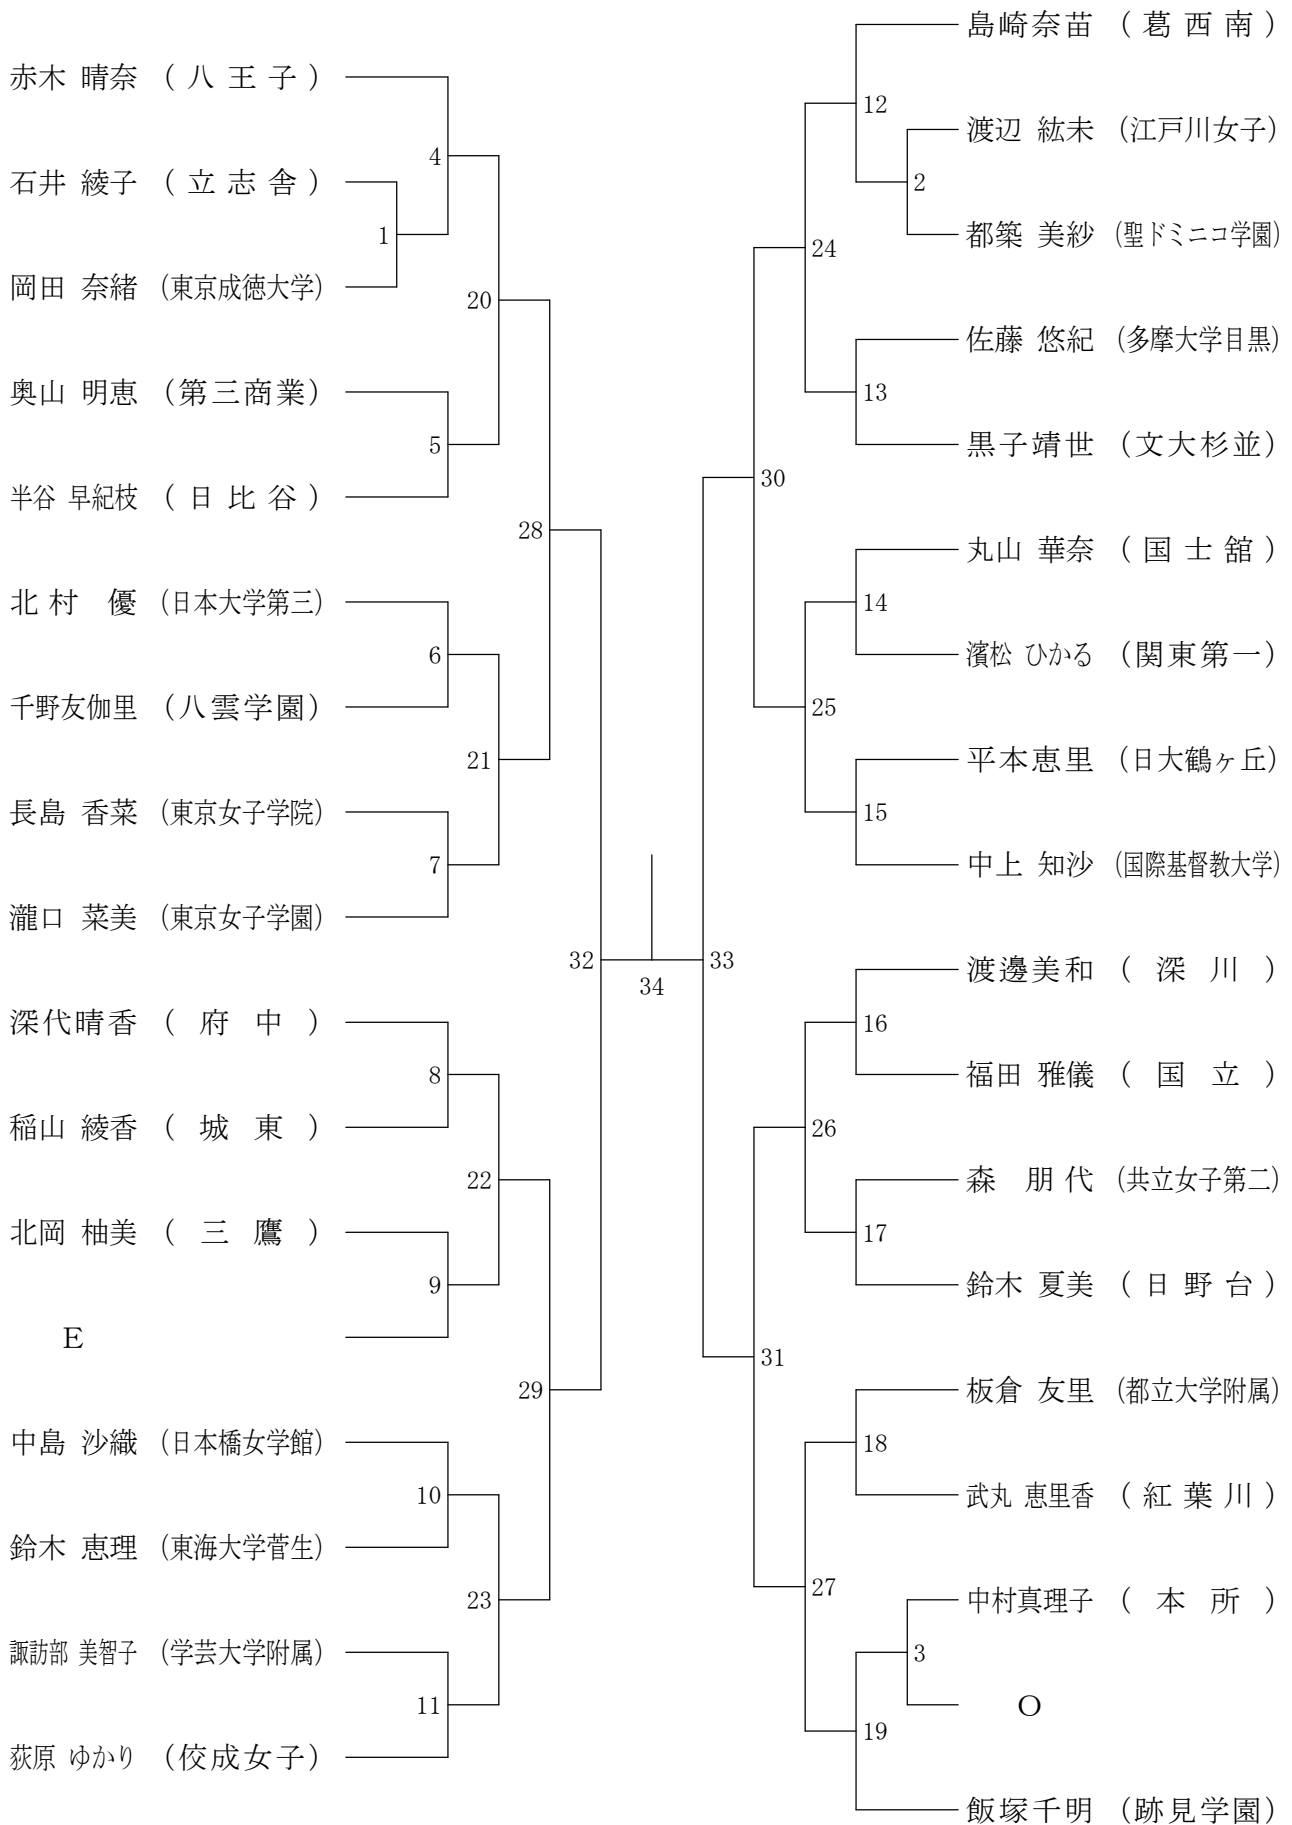

②東京都総合体育大会兼全国総体東京都予選(個人)単・複(決勝大会)

平成20年5月11日 八王子高校

高校男子シングルス決勝

高校女子シングルス決勝

②東京都総合体育大会兼全国総体東京都予選(個人)単・複(決勝大会)

平成20年5月18日 蔵前工業高校

高校男子ダブルス決勝

高校女子ダブルス決勝

②東京都総合体育大会兼全国総体東京都予選(個人)単・複

平成20年5月6日 駒沢オリンピック体育館

高校女子シングルス3

②東京都総合体育大会兼全国総体東京都予選(個人)単・複

平成20年5月5日 駒沢リビック体育館

高校女子シングルス4

②東京都総合体育大会兼全国総体東京都予選(個人)単・複

平成20年5月6日 駒沢オリンピック体育館

高校女子シングルス5

②東京都総合体育大会兼全国総体東京都予選(個人)単・複

平成20年5月5日 駒沢オリンピック体育館

高校女子シングルス6

②東京都総合体育大会兼全国総体東京都予選(個人)単・複

平成20年5月6日 駒沢リビック体育館

高校女子シングルス7

②東京都総合体育大会兼全国総体東京都予選(個人)単・複

平成20年5月5日 駒沢リビック体育館

高校女子シングルス8

②東京都総合体育大会兼全国総体東京都予選(個人)単・複

平成20年5月5日 八王子市民体育館(本館)

高校男子ダブルス1

②東京都総合体育大会兼全国総体東京都予選(個人)単・複

平成20年5月5日 八王子市民体育館(本館)

高校男子ダブルス2