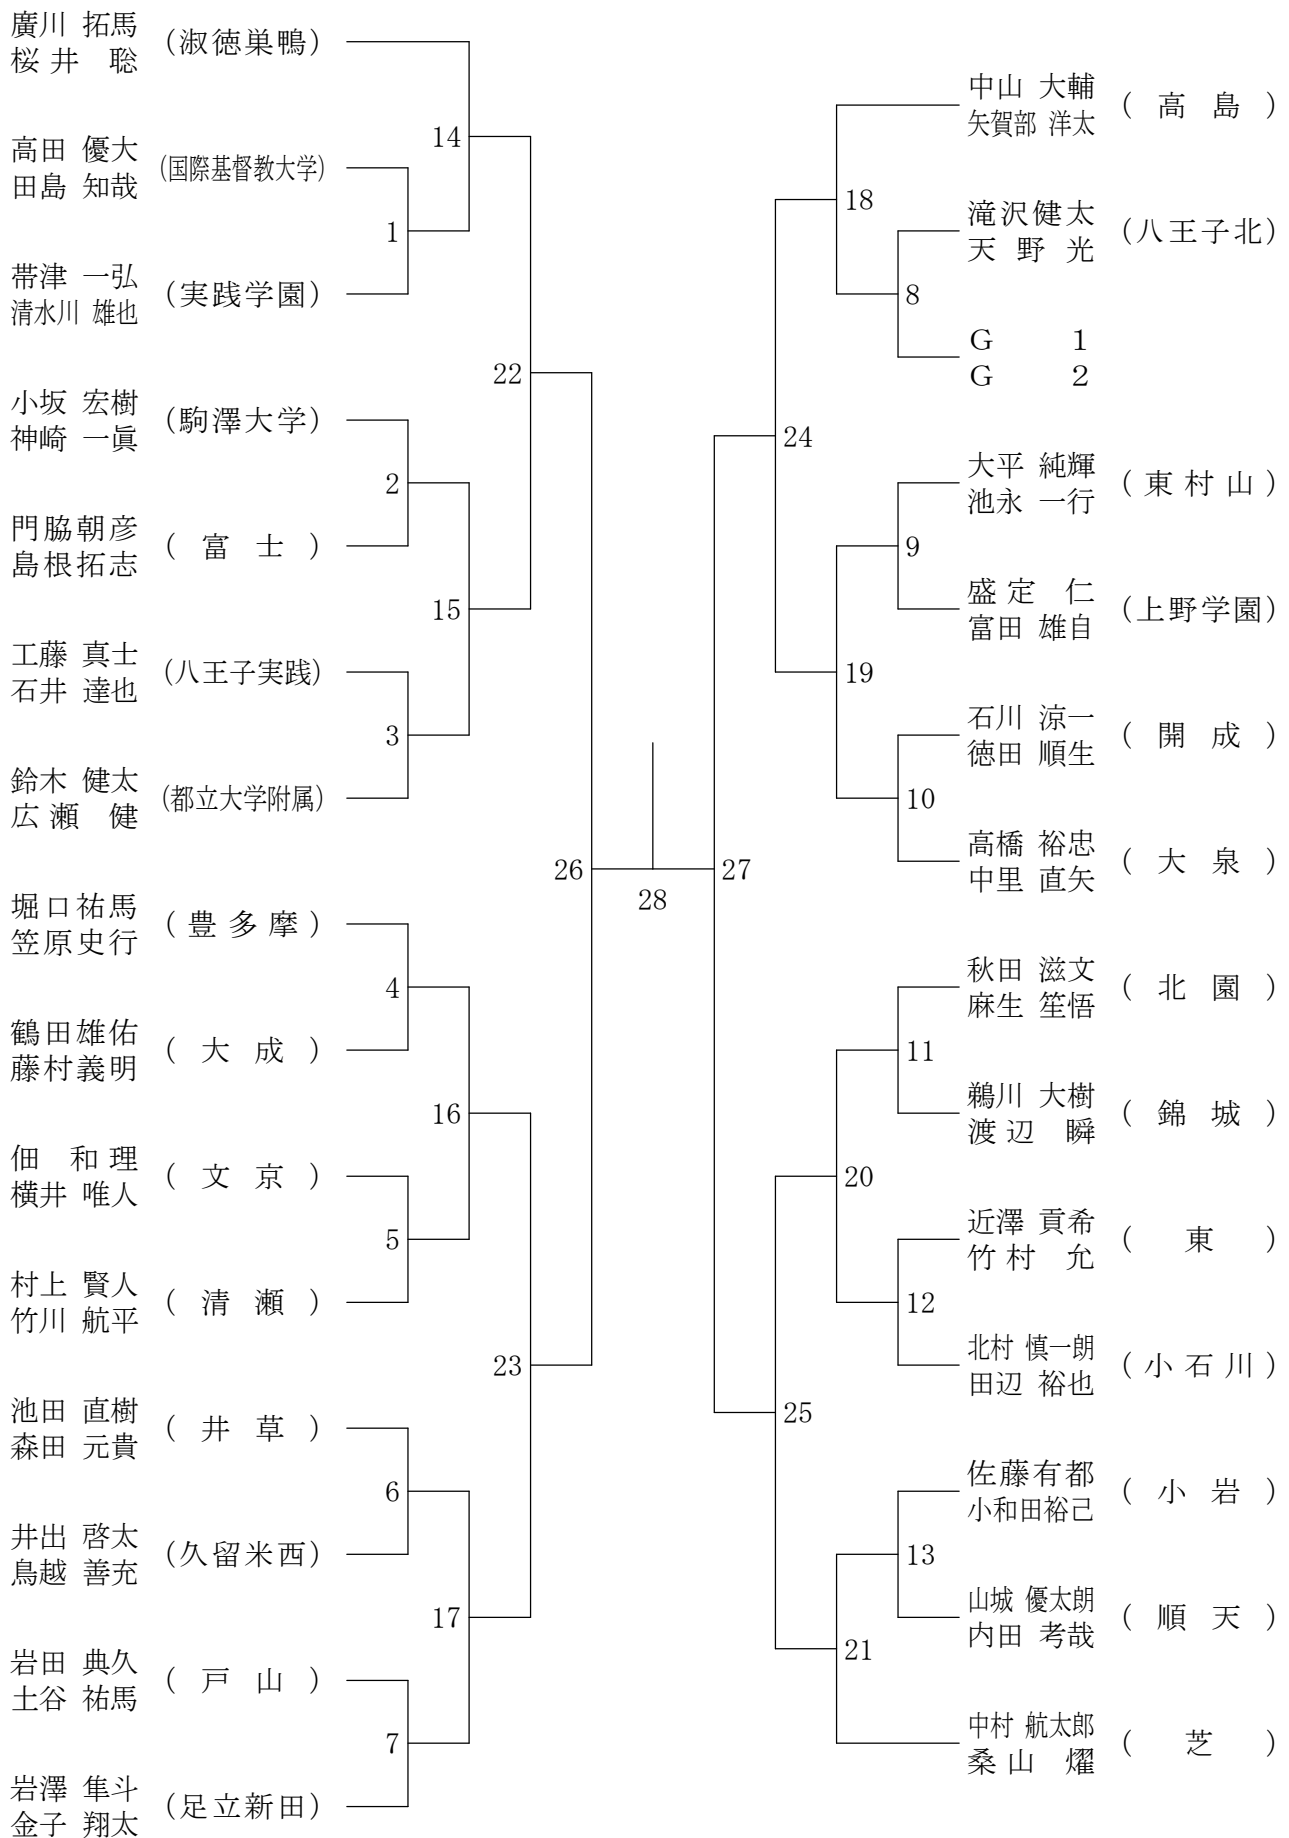

②東京都総合体育大会兼全国総体東京都予選(個人)単・複(決勝大会)

平成20年5月11日 八王子高校

高校男子シングルス決勝

高校女子シングルス決勝

②東京都総合体育大会兼全国総体東京都予選(個人)単・複(決勝大会)

平成20年5月18日 蔵前工業高校

高校男子ダブルス決勝

高校女子ダブルス決勝

平成20年5月5日 駒沢リビック体育館

高校女子シングルス8

②東京都総合体育大会兼全国総体東京都予選(個人)単・複

平成20年5月5日 八王子市民体育館(本館)

高校男子ダブルス1

②東京都総合体育大会兼全国総体東京都予選(個人)単・複

平成20年5月5日 八王子市民体育館(本館)

高校男子ダブルス2

②東京都総合体育大会兼全国総体東京都予選(個人)単・複

平成20年5月4日 八王子市民体育館(本館)

高校男子ダブルス3

②東京都総合体育大会兼全国総体東京都予選(個人)単・複

平成20年5月4日 八王子市民体育館(本館)

高校男子ダブルス4

②東京都総合体育大会兼全国総体東京都予選(個人)単・複

平成20年5月4日 八王子市民体育館(本館)

高校男子ダブルス5

②東京都総合体育大会兼全国総体東京都予選(個人)単・複

平成20年5月5日 八王子市民体育館(本館)

高校男子ダブルス6

②東京都総合体育大会兼全国総体東京都予選(個人)単・複

平成20年5月4日 八王子市民体育館(本館)

高校男子ダブルス7

②東京都総合体育大会兼全国総体東京都予選(個人)単・複