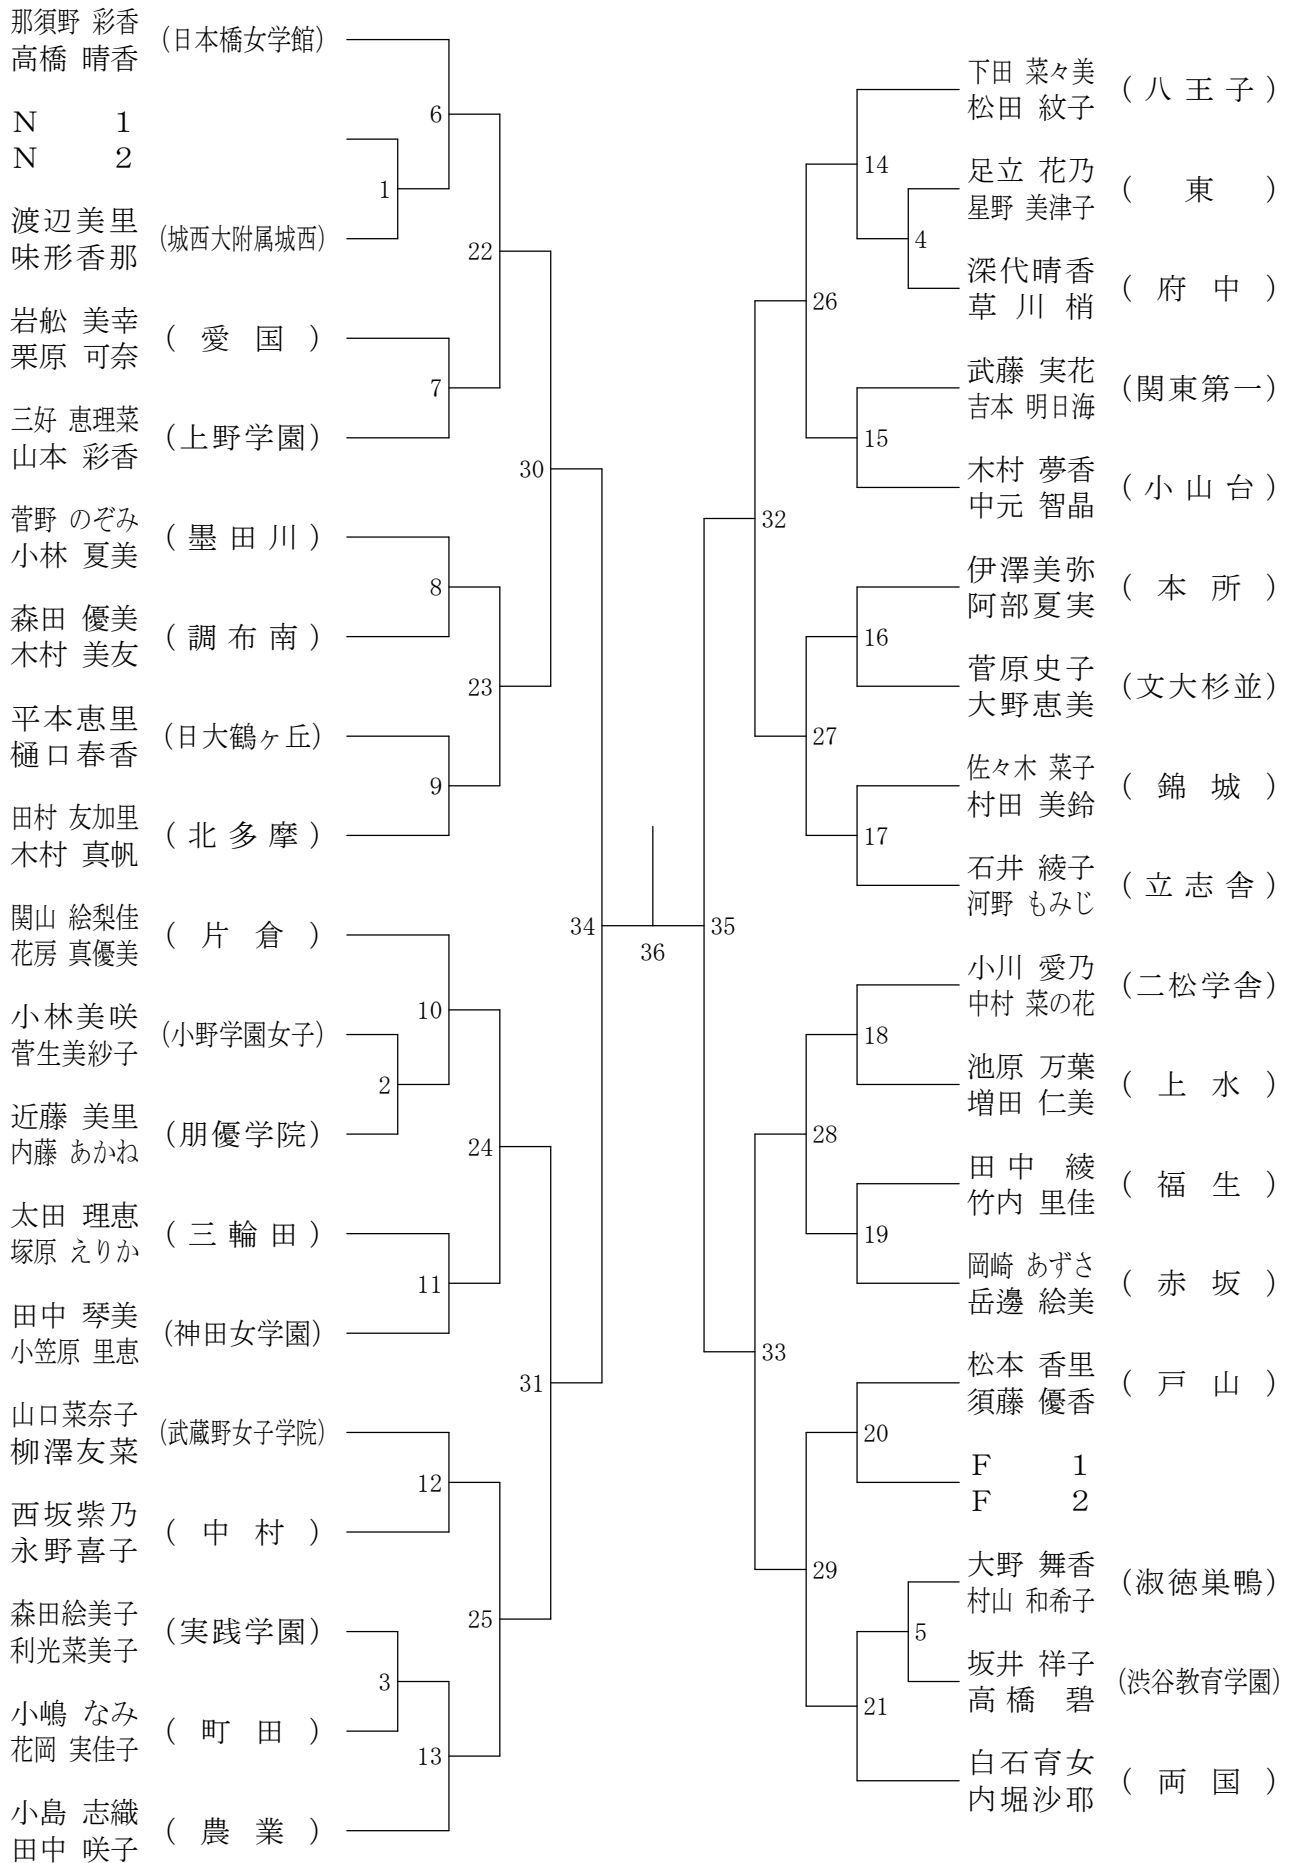

高校男子ダブルス5

②東京都総合体育大会兼全国総体東京都予選(個人)単・複

平成20年5月5日 八王子市民体育館(本館)

高校男子ダブルス6

②東京都総合体育大会兼全国総体東京都予選(個人)単・複

平成20年5月4日 八王子市民体育館(本館)

高校男子ダブルス7

②東京都総合体育大会兼全国総体東京都予選(個人)単・複

平成20年5月4日 八王子市民体育館(本館)

高校男子ダブルス8

②東京都総合体育大会兼全国総体東京都予選(個人)単・複

平成20年5月4日 駒沢オリンピック体育館

高校女子ダブルス1

②東京都総合体育大会兼全国総体東京都予選(個人)単・複

平成20年5月3日 駒沢リビック体育館

高校女子ダブルス2

②東京都総合体育大会兼全国総体東京都予選(個人)単・複

平成20年5月3日 駒沢リビック体育館

高校女子ダブルス3

②東京都総合体育大会兼全国総体東京都予選(個人)単・複

平成20年5月3日 駒沢オリンピック体育館

高校女子ダブルス4

②東京都総合体育大会兼全国総体東京都予選(個人)単・複

平成20年5月4日 駒沢オリンピック体育館

高校女子ダブルス5

②東京都総合体育大会兼全国総体東京都予選(個人)単・複

平成20年5月3日 駒沢リビック体育館

高校女子ダブルス6

②東京都総合体育大会兼全国総体東京都予選(個人)単・複

平成20年5月4日 駒沢オリンピック体育館

高校女子ダブルス7

②東京都総合体育大会兼全国総体東京都予選(個人)単・複