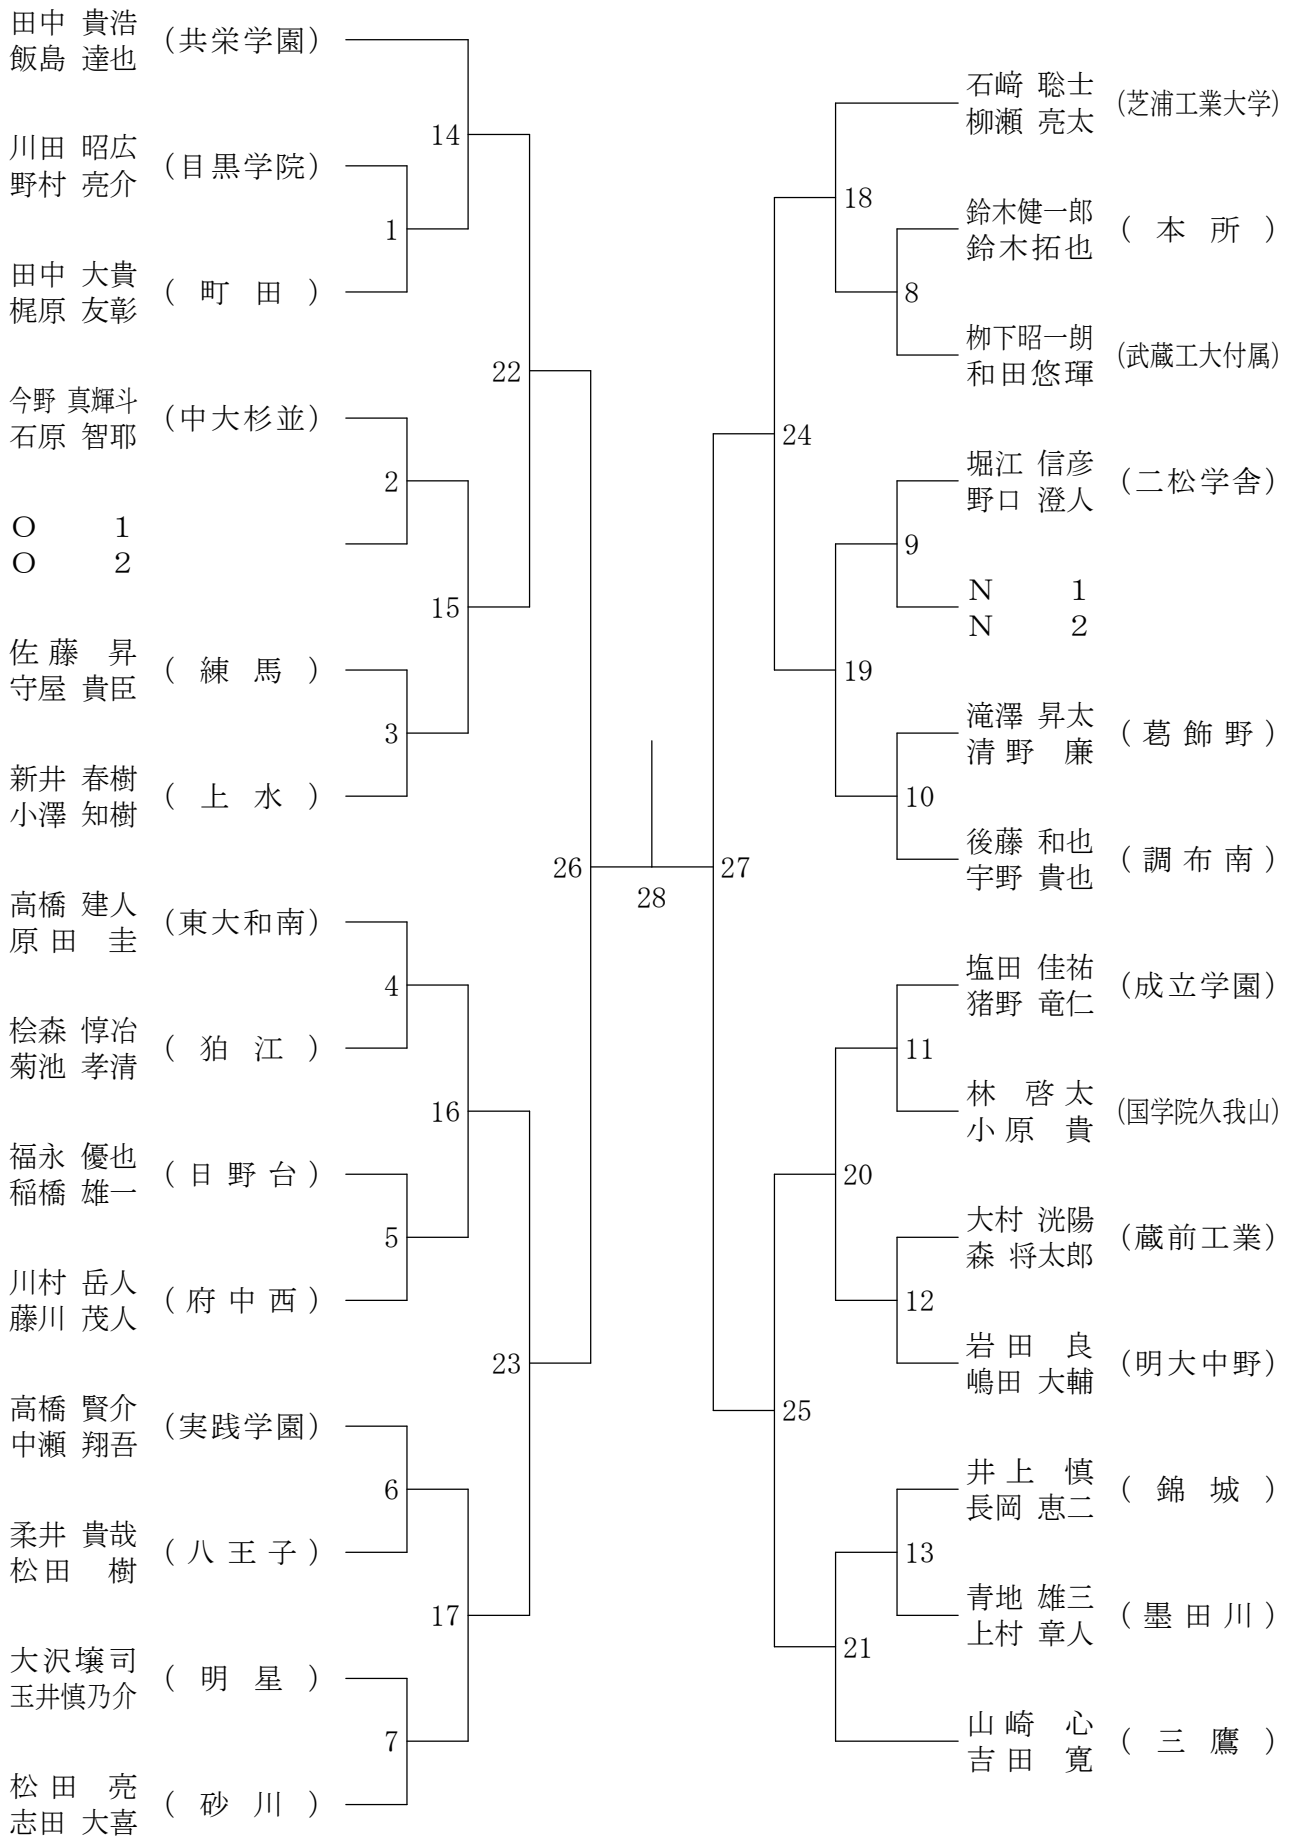

平成20年5月5日 駒沢リビック体育館

高校女子シングルス8

②東京都総合体育大会兼全国総体東京都予選(個人)単・複

平成20年5月5日 八王子市民体育館(本館)

高校男子ダブルス1

②東京都総合体育大会兼全国総体東京都予選(個人)単・複

平成20年5月5日 八王子市民体育館(本館)

高校男子ダブルス2

②東京都総合体育大会兼全国総体東京都予選(個人)単・複

平成20年5月4日 八王子市民体育館(本館)

高校男子ダブルス3

②東京都総合体育大会兼全国総体東京都予選(個人)単・複

平成20年5月4日 八王子市民体育館(本館)

高校男子ダブルス4

②東京都総合体育大会兼全国総体東京都予選(個人)単・複

平成20年5月4日 八王子市民体育館(本館)

高校男子ダブルス5

②東京都総合体育大会兼全国総体東京都予選(個人)単・複

平成20年5月5日 八王子市民体育館(本館)

高校男子ダブルス6

②東京都総合体育大会兼全国総体東京都予選(個人)単・複

平成20年5月4日 八王子市民体育館(本館)

高校男子ダブルス7

②東京都総合体育大会兼全国総体東京都予選(個人)単・複

平成20年5月4日 八王子市民体育館(本館)

高校男子ダブルス8

②東京都総合体育大会兼全国総体東京都予選(個人)単・複

平成20年5月4日 駒沢オリンピック体育館

高校女子ダブルス1

②東京都総合体育大会兼全国総体東京都予選(個人)単・複

平成20年5月3日 駒沢リビック体育館

高校女子ダブルス2