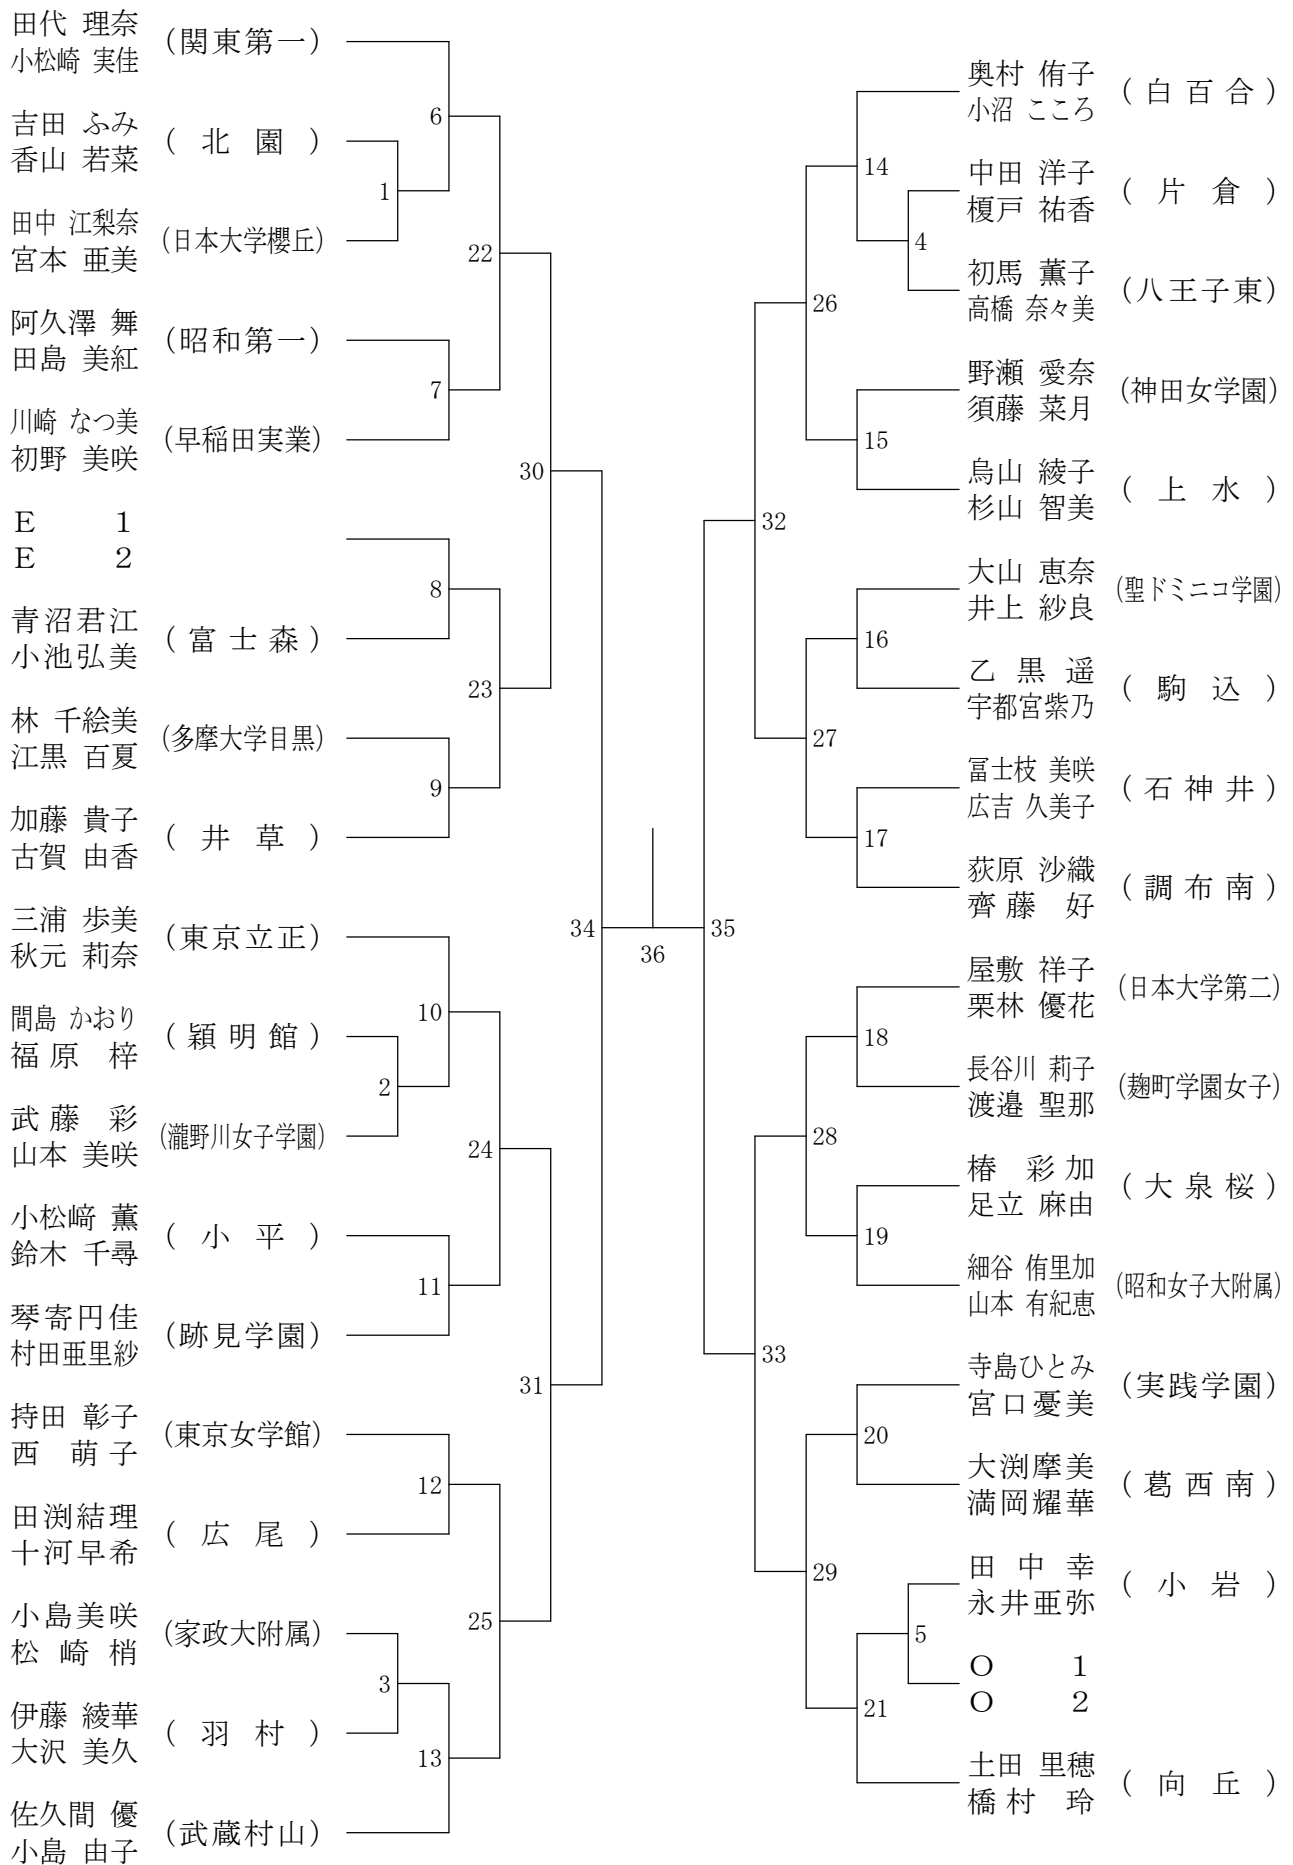

平成20年5月5日 駒沢リビック体育館

高校女子シングルス8

②東京都総合体育大会兼全国総体東京都予選(個人)単・複

平成20年5月5日 八王子市民体育館(本館)

高校男子ダブルス1

②東京都総合体育大会兼全国総体東京都予選(個人)単・複

平成20年5月5日 八王子市民体育館(本館)

高校男子ダブルス2

高校男子ダブルス5

②東京都総合体育大会兼全国総体東京都予選(個人)単・複

平成20年5月5日 八王子市民体育館(本館)

高校男子ダブルス6

②東京都総合体育大会兼全国総体東京都予選(個人)単・複

平成20年5月4日 八王子市民体育館(本館)

高校男子ダブルス7

②東京都総合体育大会兼全国総体東京都予選(個人)単・複

平成20年5月4日 八王子市民体育館(本館)

高校男子ダブルス8

②東京都総合体育大会兼全国総体東京都予選(個人)単・複

平成20年5月4日 駒沢オリンピック体育館

高校女子ダブルス1

②東京都総合体育大会兼全国総体東京都予選(個人)単・複

平成20年5月3日 駒沢リビック体育館

高校女子ダブルス2

②東京都総合体育大会兼全国総体東京都予選(個人)単・複

平成20年5月3日 駒沢リビック体育館

高校女子ダブルス3

②東京都総合体育大会兼全国総体東京都予選(個人)単・複

平成20年5月3日 駒沢オリンピック体育館

高校女子ダブルス4

②東京都総合体育大会兼全国総体東京都予選(個人)単・複

平成20年5月4日 駒沢オリンピック体育館