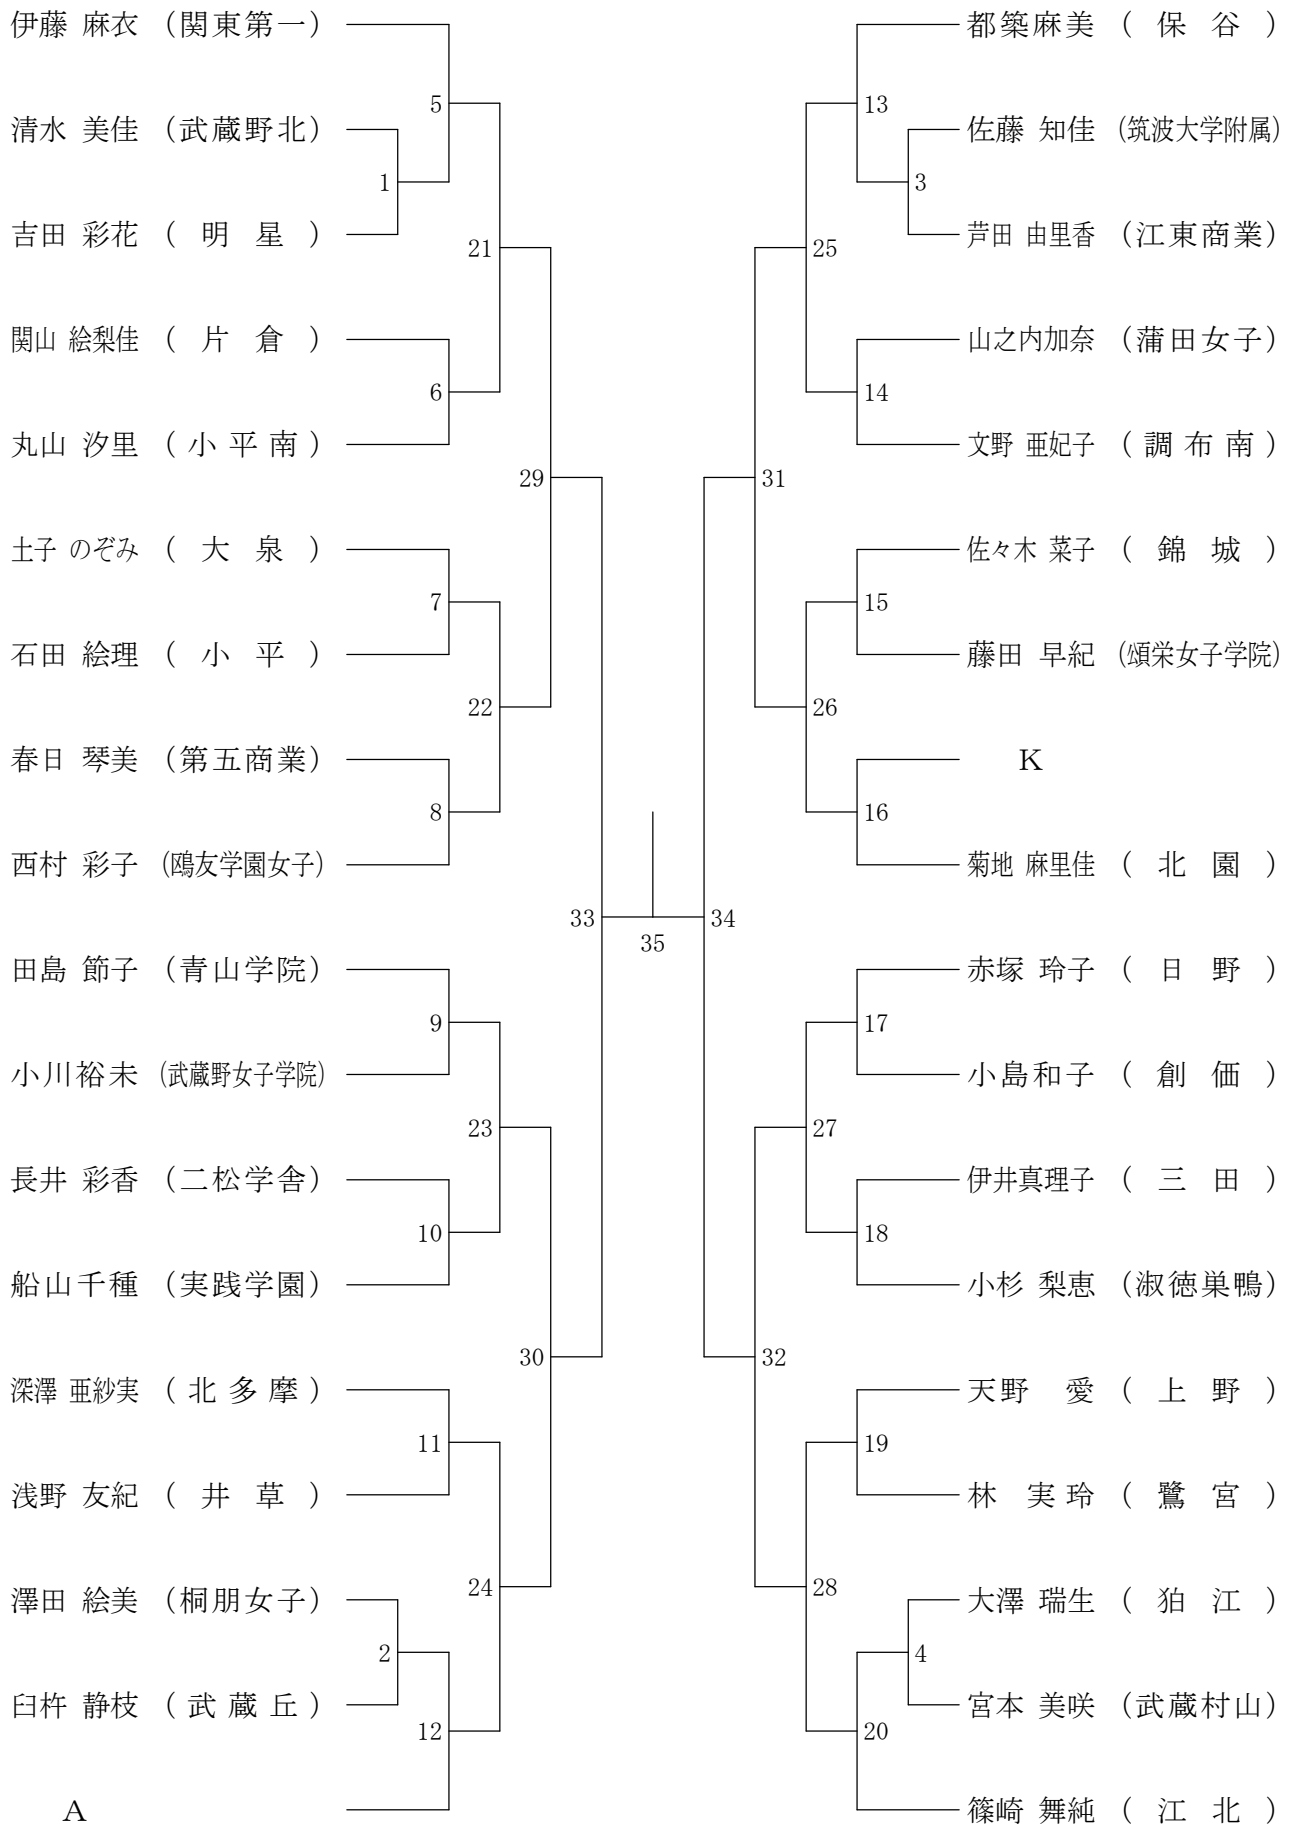

②東京都総合体育大会兼全国総体東京都予選(個人)単・複(決勝大会)

平成20年5月11日 八王子高校

高校男子シングルス決勝

高校女子シングルス決勝

②東京都総合体育大会兼全国総体東京都予選(個人)単・複(決勝大会)

平成20年5月18日 蔵前工業高校

高校男子ダブルス決勝

高校女子ダブルス決勝

②東京都総合体育大会兼全国総体東京都予選(個人)単・複

平成20年5月6日 駒沢オリンピック体育館

高校女子シングルス3

②東京都総合体育大会兼全国総体東京都予選(個人)単・複

平成20年5月5日 駒沢リビック体育館

高校女子シングルス4

②東京都総合体育大会兼全国総体東京都予選(個人)単・複

平成20年5月6日 駒沢オリンピック体育館

高校女子シングルス5

②東京都総合体育大会兼全国総体東京都予選(個人)単・複

平成20年5月5日 駒沢オリンピック体育館

高校女子シングルス6

②東京都総合体育大会兼全国総体東京都予選(個人)単・複

平成20年5月6日 駒沢リビック体育館

高校女子シングルス7

②東京都総合体育大会兼全国総体東京都予選(個人)単・複

平成20年5月5日 駒沢リビック体育館

高校女子シングルス8

②東京都総合体育大会兼全国総体東京都予選(個人)単・複

平成20年5月5日 八王子市民体育館(本館)

高校男子ダブルス1

②東京都総合体育大会兼全国総体東京都予選(個人)単・複

平成20年5月5日 八王子市民体育館(本館)

高校男子ダブルス2