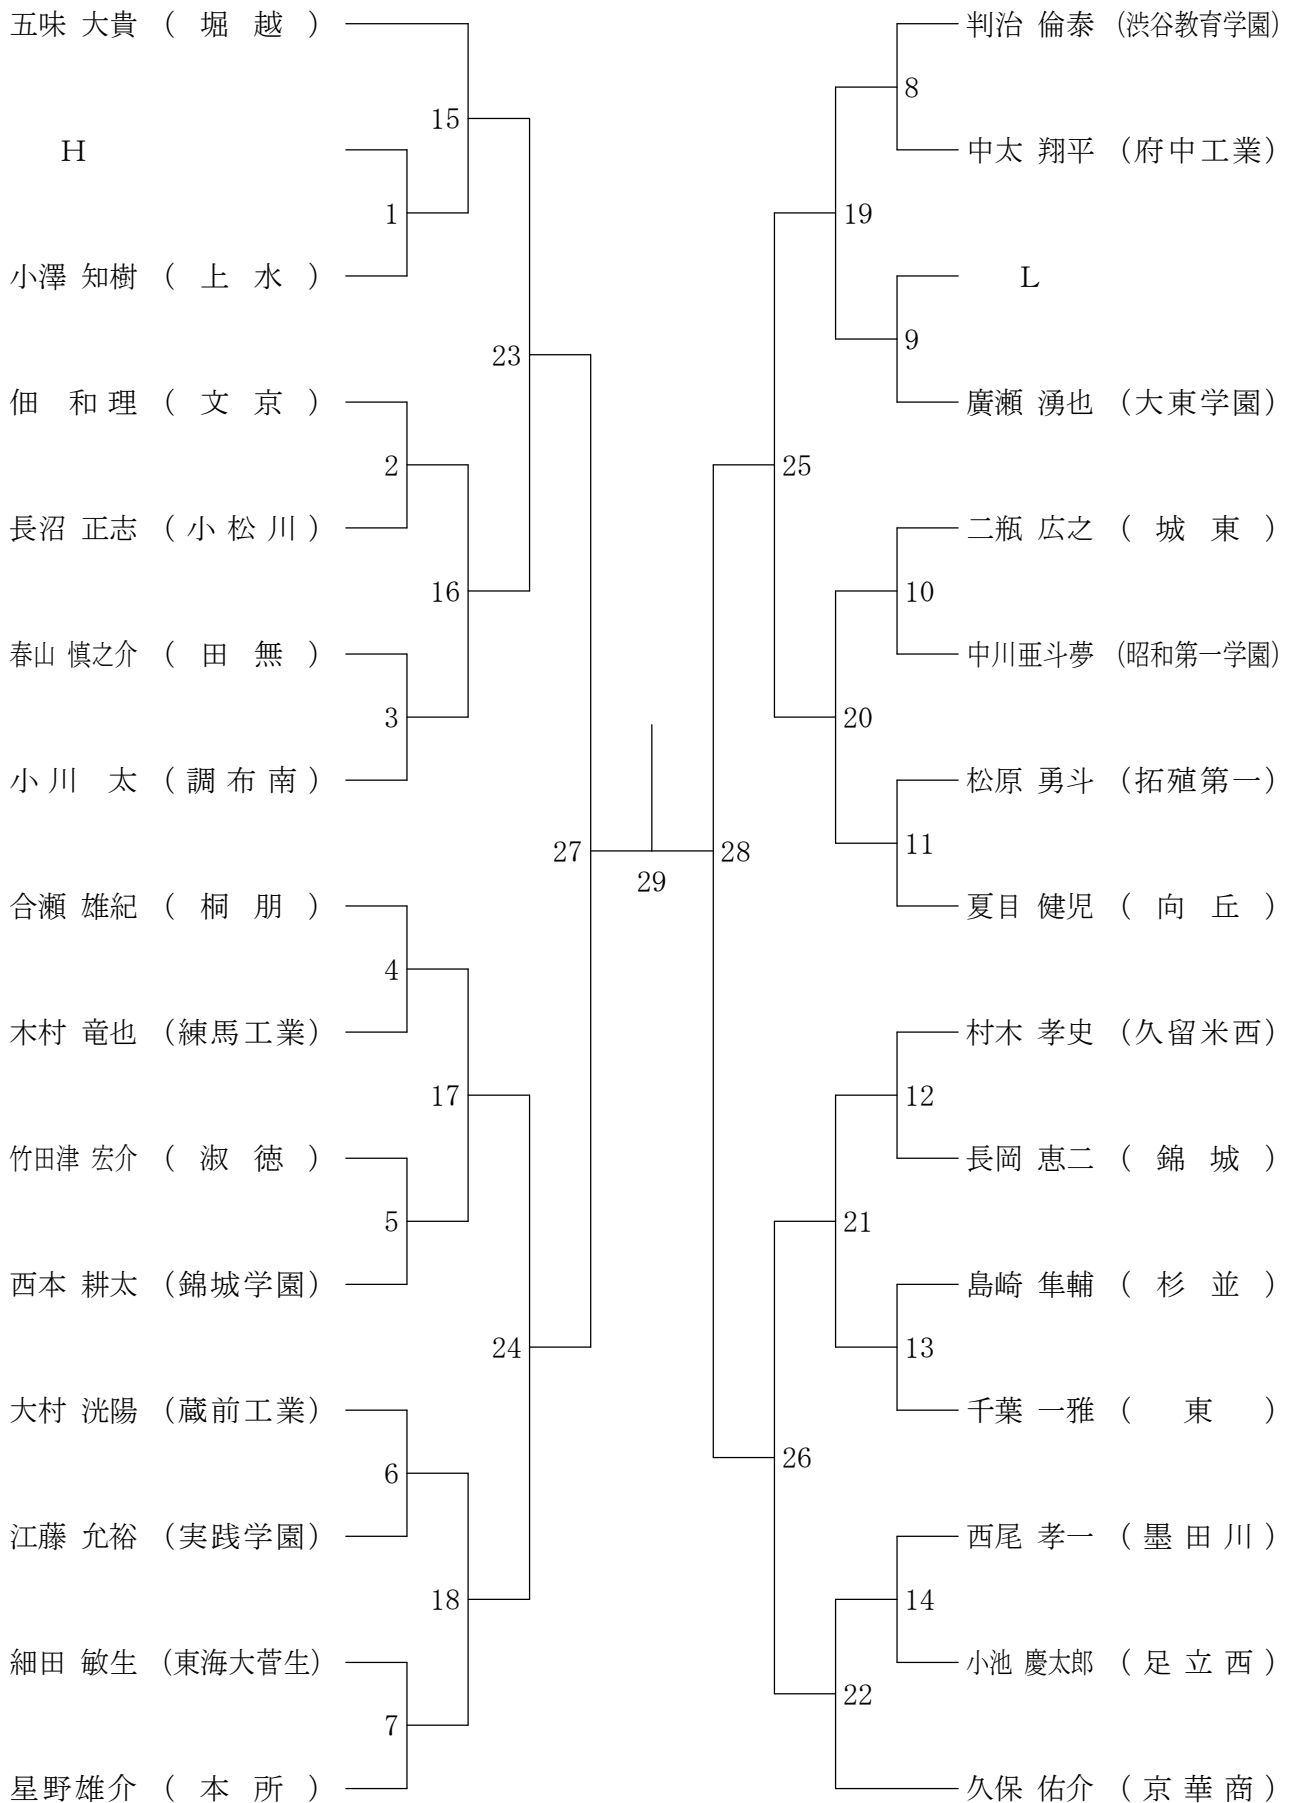

②東京都総合体育大会兼全国総体東京都予選(個人)単・複(決勝大会)

平成20年5月11日 八王子高校

高校男子シングルス決勝

高校女子シングルス決勝

②東京都総合体育大会兼全国総体東京都予選(個人)単・複(決勝大会)

平成20年5月18日 蔵前工業高校

高校男子ダブルス決勝

高校女子ダブルス決勝

②東京都総合体育大会兼全国総体東京都予選(個人)単・複

平成20年5月3日 八王子市民体育館(本館)

高校男子シングルス1

②東京都総合体育大会兼全国総体東京都予選(個人)単・複

平成20年4月29日 駒沢オリンピック体育館

高校男子シングルス2

②東京都総合体育大会兼全国総体東京都予選(個人)単・複

平成20年5月3日 八王子市民体育館(本館)

高校男子シングルス4

②東京都総合体育大会兼全国総体東京都予選(個人)単・複

平成20年4月29日 駒沢オリンピック体育館

高校男子シングルス5

②東京都総合体育大会兼全国総体東京都予選(個人)単・複

平成20年5月3日 八王子市民体育館(本館)

高校男子シングルス6

②東京都総合体育大会兼全国総体東京都予選(個人)単・複

平成20年5月3日 八王子市民体育館(本館)

高校男子シングルス8

②東京都総合体育大会兼全国総体東京都予選(個人)単・複

平成20年5月5日 駒沢リビック体育館

高校女子シングルス1

②東京都総合体育大会兼全国総体東京都予選(個人)単・複

平成20年5月6日 駒沢オリンピック体育館

高校女子シングルス2