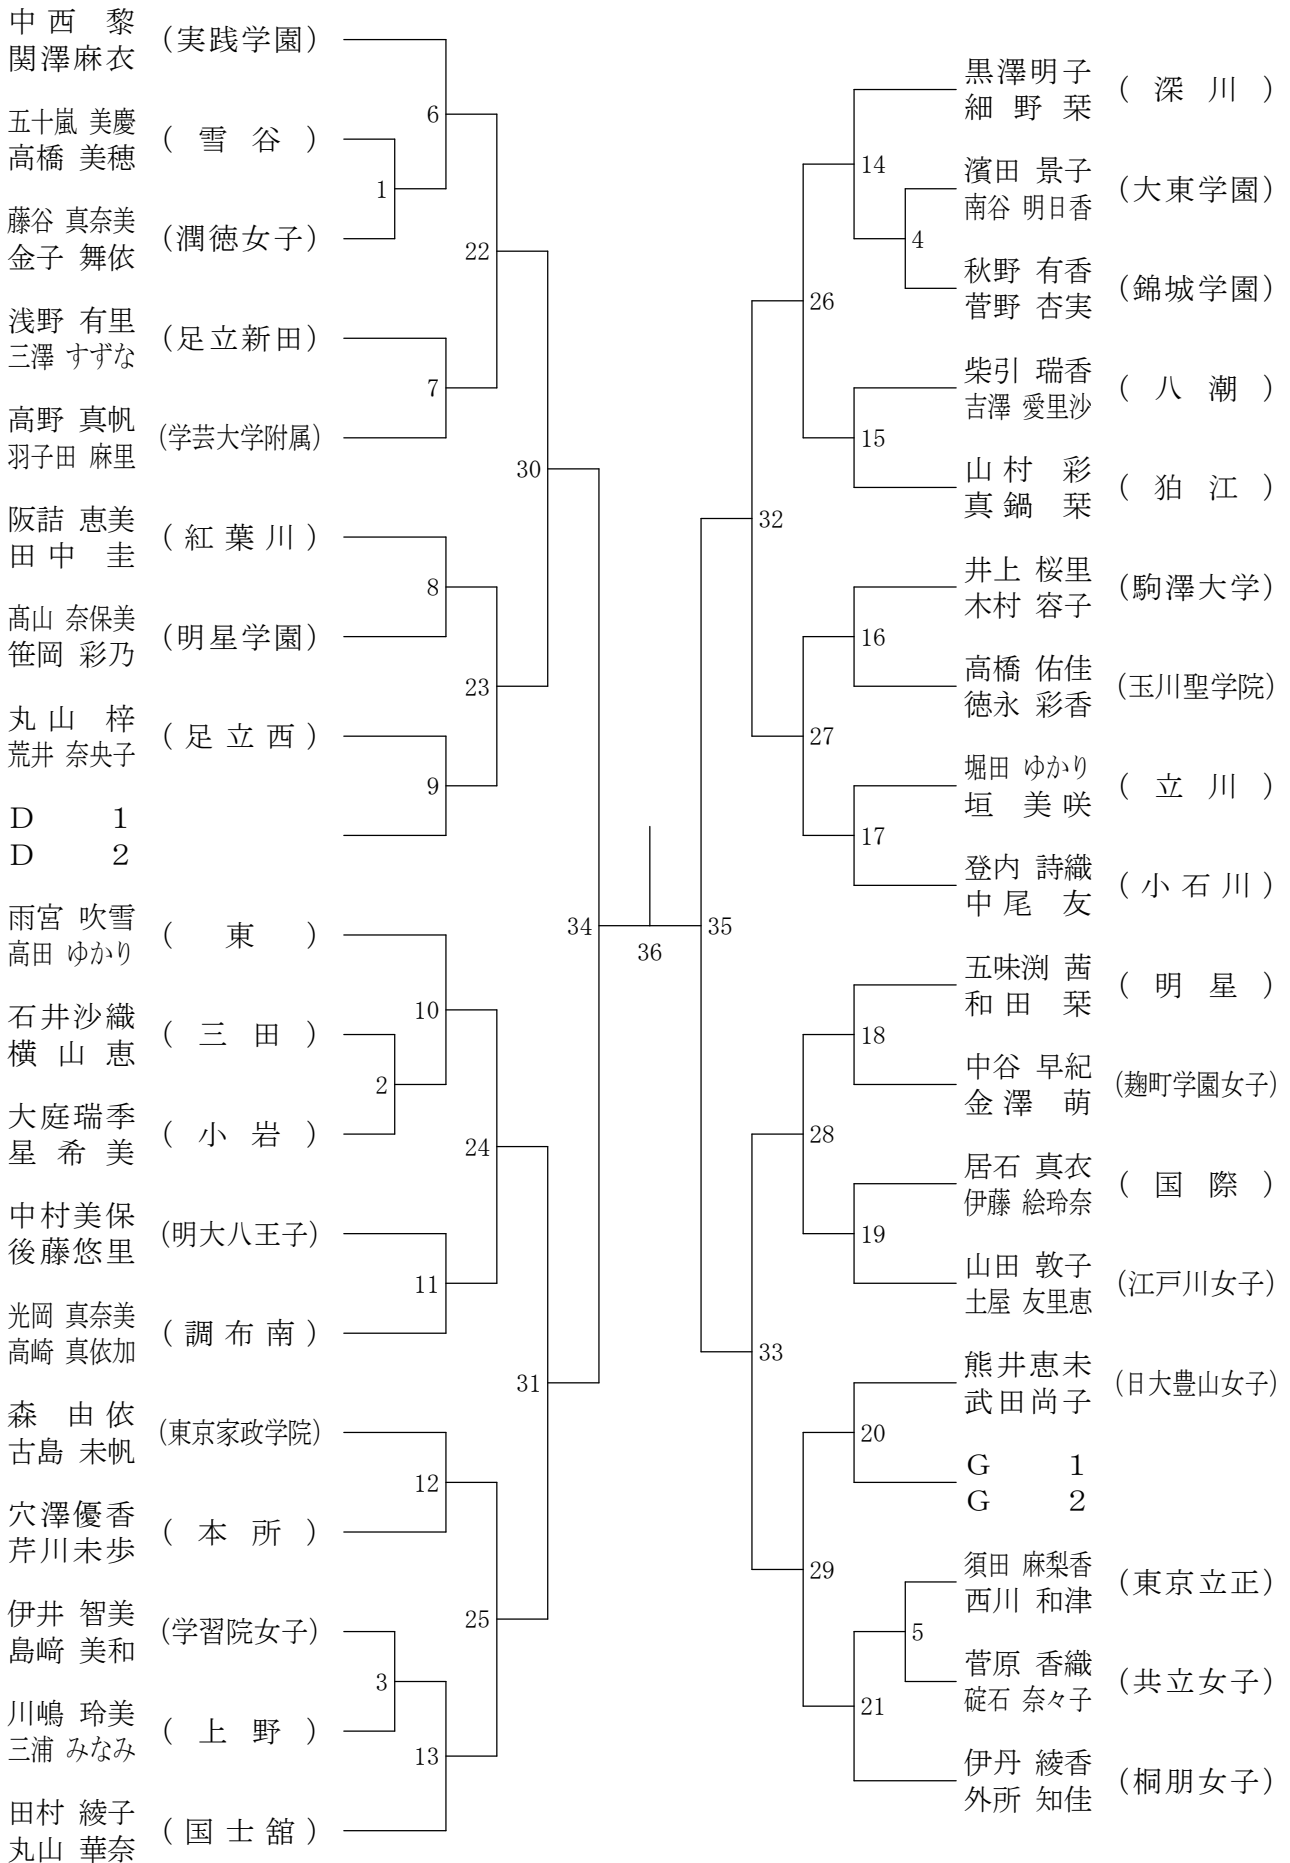

高校男子ダブルス5

②東京都総合体育大会兼全国総体東京都予選(個人)単・複

平成20年5月5日 八王子市民体育館(本館)

高校男子ダブルス6

②東京都総合体育大会兼全国総体東京都予選(個人)単・複

平成20年5月4日 八王子市民体育館(本館)

高校男子ダブルス7

②東京都総合体育大会兼全国総体東京都予選(個人)単・複

平成20年5月4日 八王子市民体育館(本館)

高校男子ダブルス8

②東京都総合体育大会兼全国総体東京都予選(個人)単・複

平成20年5月4日 駒沢オリンピック体育館

高校女子ダブルス1

②東京都総合体育大会兼全国総体東京都予選(個人)単・複

平成20年5月3日 駒沢リビック体育館

高校女子ダブルス2

②東京都総合体育大会兼全国総体東京都予選(個人)単・複

平成20年5月3日 駒沢リビック体育館

高校女子ダブルス3

②東京都総合体育大会兼全国総体東京都予選(個人)単・複

平成20年5月3日 駒沢オリンピック体育館

高校女子ダブルス4

②東京都総合体育大会兼全国総体東京都予選(個人)単・複

平成20年5月4日 駒沢オリンピック体育館

高校女子ダブルス5

②東京都総合体育大会兼全国総体東京都予選(個人)単・複

平成20年5月3日 駒沢リビック体育館

高校女子ダブルス6

②東京都総合体育大会兼全国総体東京都予選(個人)単・複

平成20年5月4日 駒沢オリンピック体育館

高校女子ダブルス7

②東京都総合体育大会兼全国総体東京都予選(個人)単・複