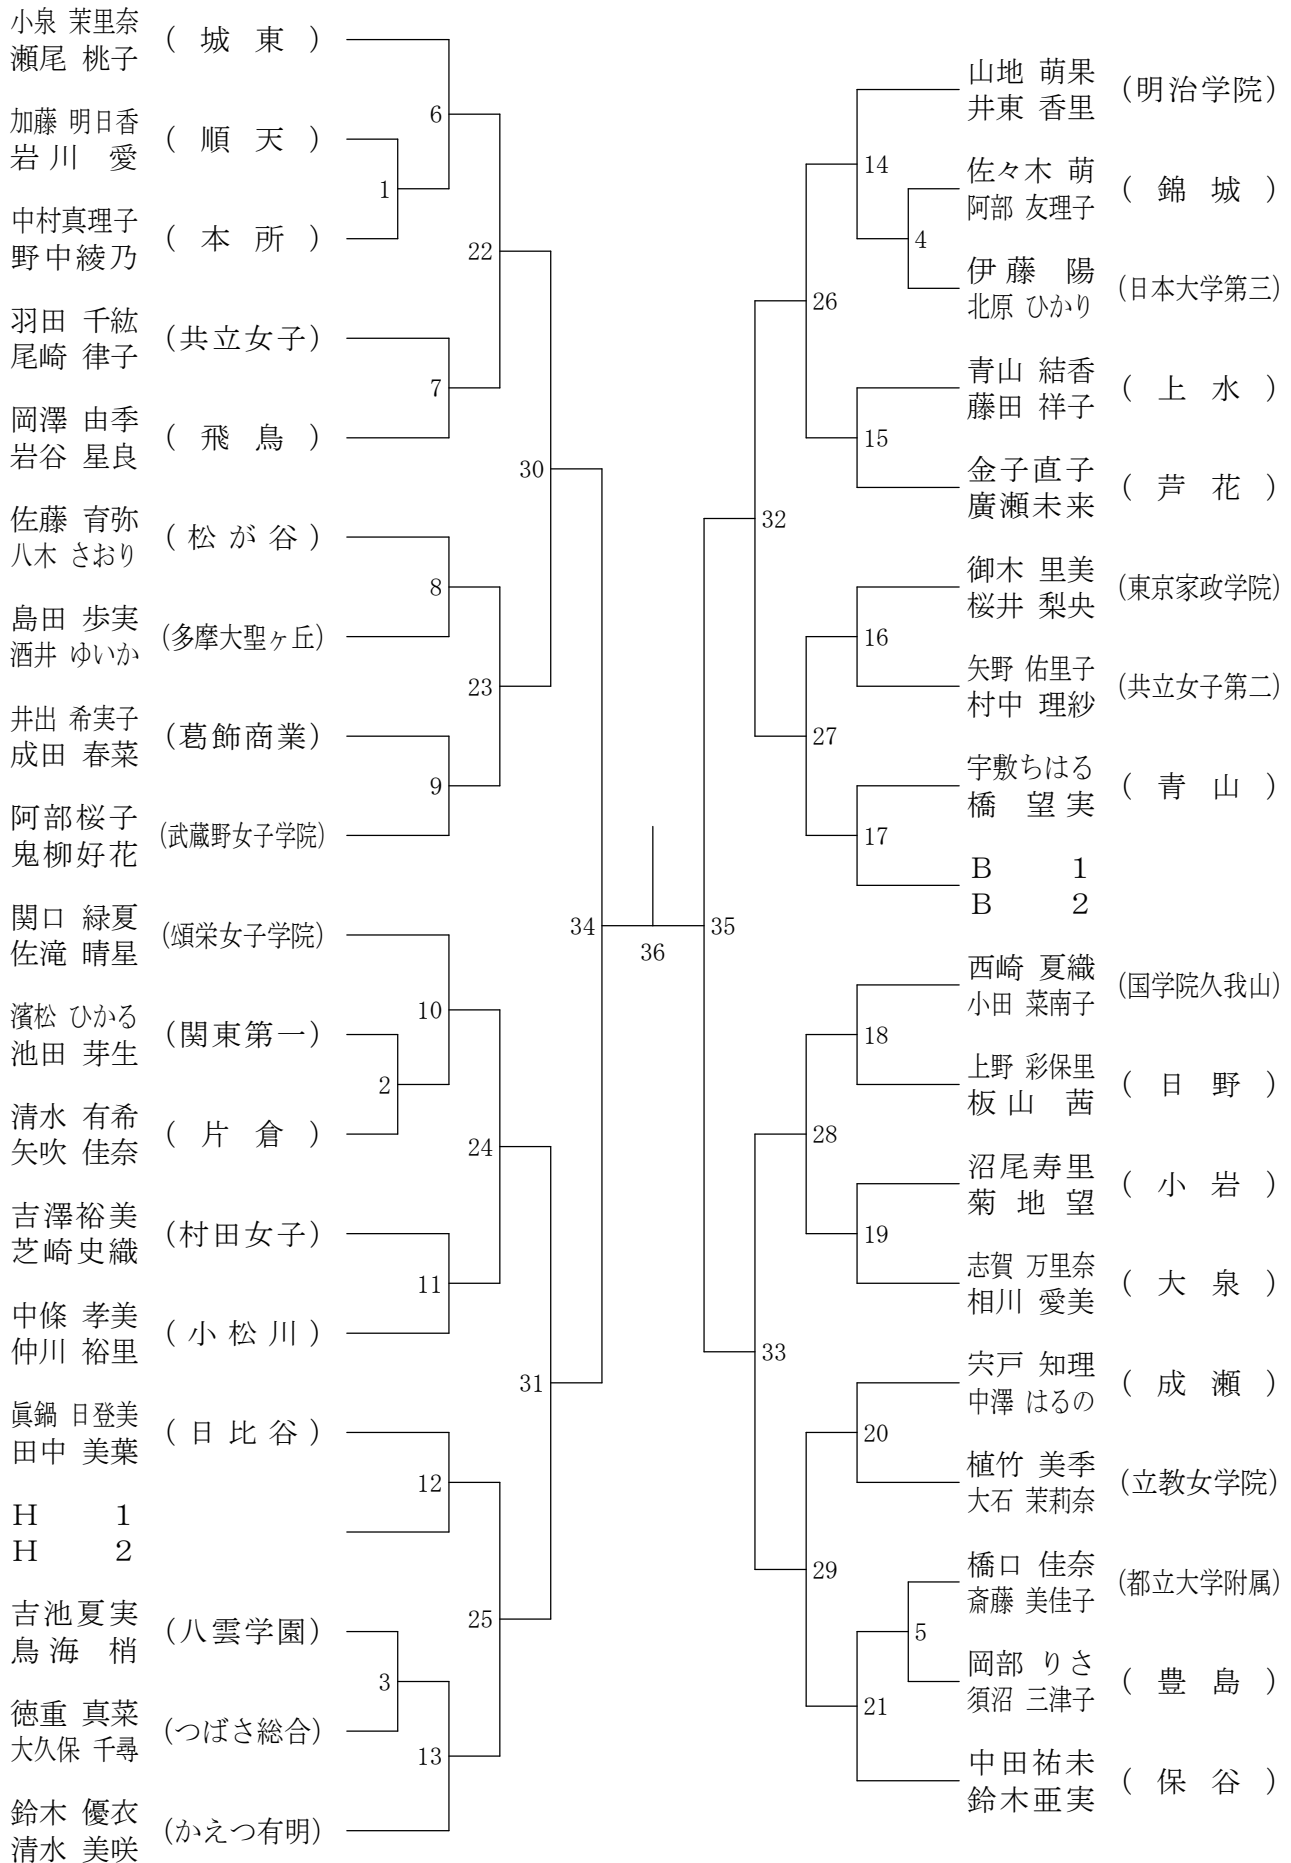

平成20年5月5日 駒沢リビック体育館

高校女子シングルス8

②東京都総合体育大会兼全国総体東京都予選(個人)単・複

平成20年5月5日 八王子市民体育館(本館)

高校男子ダブルス1

②東京都総合体育大会兼全国総体東京都予選(個人)単・複

平成20年5月5日 八王子市民体育館(本館)

高校男子ダブルス2

高校男子ダブルス5

②東京都総合体育大会兼全国総体東京都予選(個人)単・複

平成20年5月5日 八王子市民体育館(本館)

高校男子ダブルス6

②東京都総合体育大会兼全国総体東京都予選(個人)単・複

平成20年5月4日 八王子市民体育館(本館)

高校男子ダブルス7

②東京都総合体育大会兼全国総体東京都予選(個人)単・複

平成20年5月4日 八王子市民体育館(本館)

高校男子ダブルス8

②東京都総合体育大会兼全国総体東京都予選(個人)単・複

平成20年5月4日 駒沢オリンピック体育館

高校女子ダブルス1

②東京都総合体育大会兼全国総体東京都予選(個人)単・複

平成20年5月3日 駒沢リビック体育館

高校女子ダブルス2

②東京都総合体育大会兼全国総体東京都予選(個人)単・複

平成20年5月3日 駒沢リビック体育館

高校女子ダブルス3

②東京都総合体育大会兼全国総体東京都予選(個人)単・複

平成20年5月3日 駒沢オリンピック体育館

高校女子ダブルス4

②東京都総合体育大会兼全国総体東京都予選(個人)単・複

平成20年5月4日 駒沢オリンピック体育館