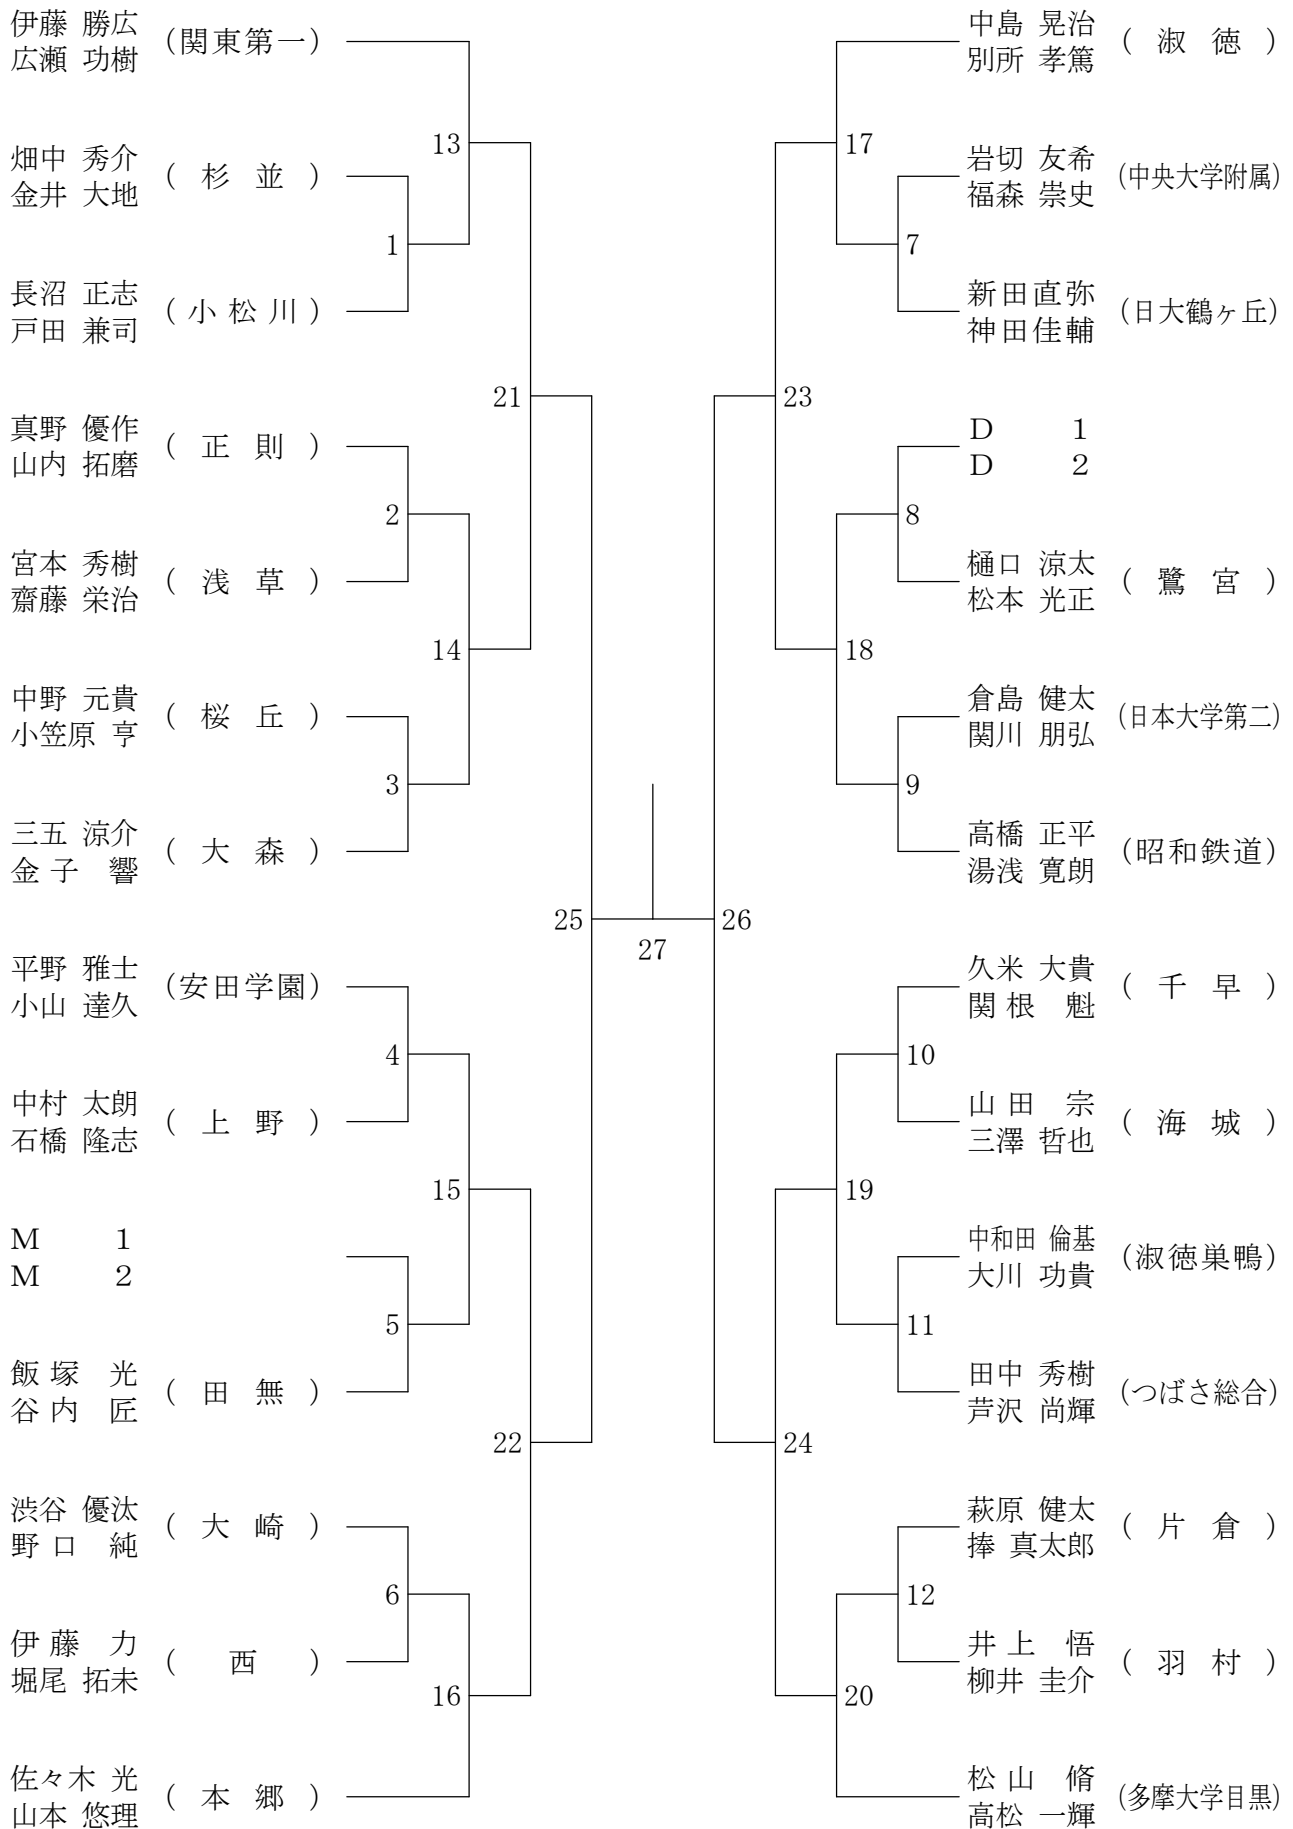

平成20年5月5日 駒沢リビック体育館

高校女子シングルス8

②東京都総合体育大会兼全国総体東京都予選(個人)単・複

平成20年5月5日 八王子市民体育館(本館)

高校男子ダブルス1

②東京都総合体育大会兼全国総体東京都予選(個人)単・複

平成20年5月5日 八王子市民体育館(本館)

高校男子ダブルス2

②東京都総合体育大会兼全国総体東京都予選(個人)単・複

平成20年5月4日 八王子市民体育館(本館)

高校男子ダブルス3

②東京都総合体育大会兼全国総体東京都予選(個人)単・複

平成20年5月4日 八王子市民体育館(本館)

高校男子ダブルス4

②東京都総合体育大会兼全国総体東京都予選(個人)単・複

平成20年5月4日 八王子市民体育館(本館)

高校男子ダブルス5

②東京都総合体育大会兼全国総体東京都予選(個人)単・複

平成20年5月5日 八王子市民体育館(本館)

高校男子ダブルス6

②東京都総合体育大会兼全国総体東京都予選(個人)単・複

平成20年5月4日 八王子市民体育館(本館)

高校男子ダブルス7

②東京都総合体育大会兼全国総体東京都予選(個人)単・複

平成20年5月4日 八王子市民体育館(本館)

高校男子ダブルス8

②東京都総合体育大会兼全国総体東京都予選(個人)単・複

平成20年5月4日 駒沢オリンピック体育館

高校女子ダブルス1

②東京都総合体育大会兼全国総体東京都予選(個人)単・複

平成20年5月3日 駒沢リビック体育館

高校女子ダブルス2