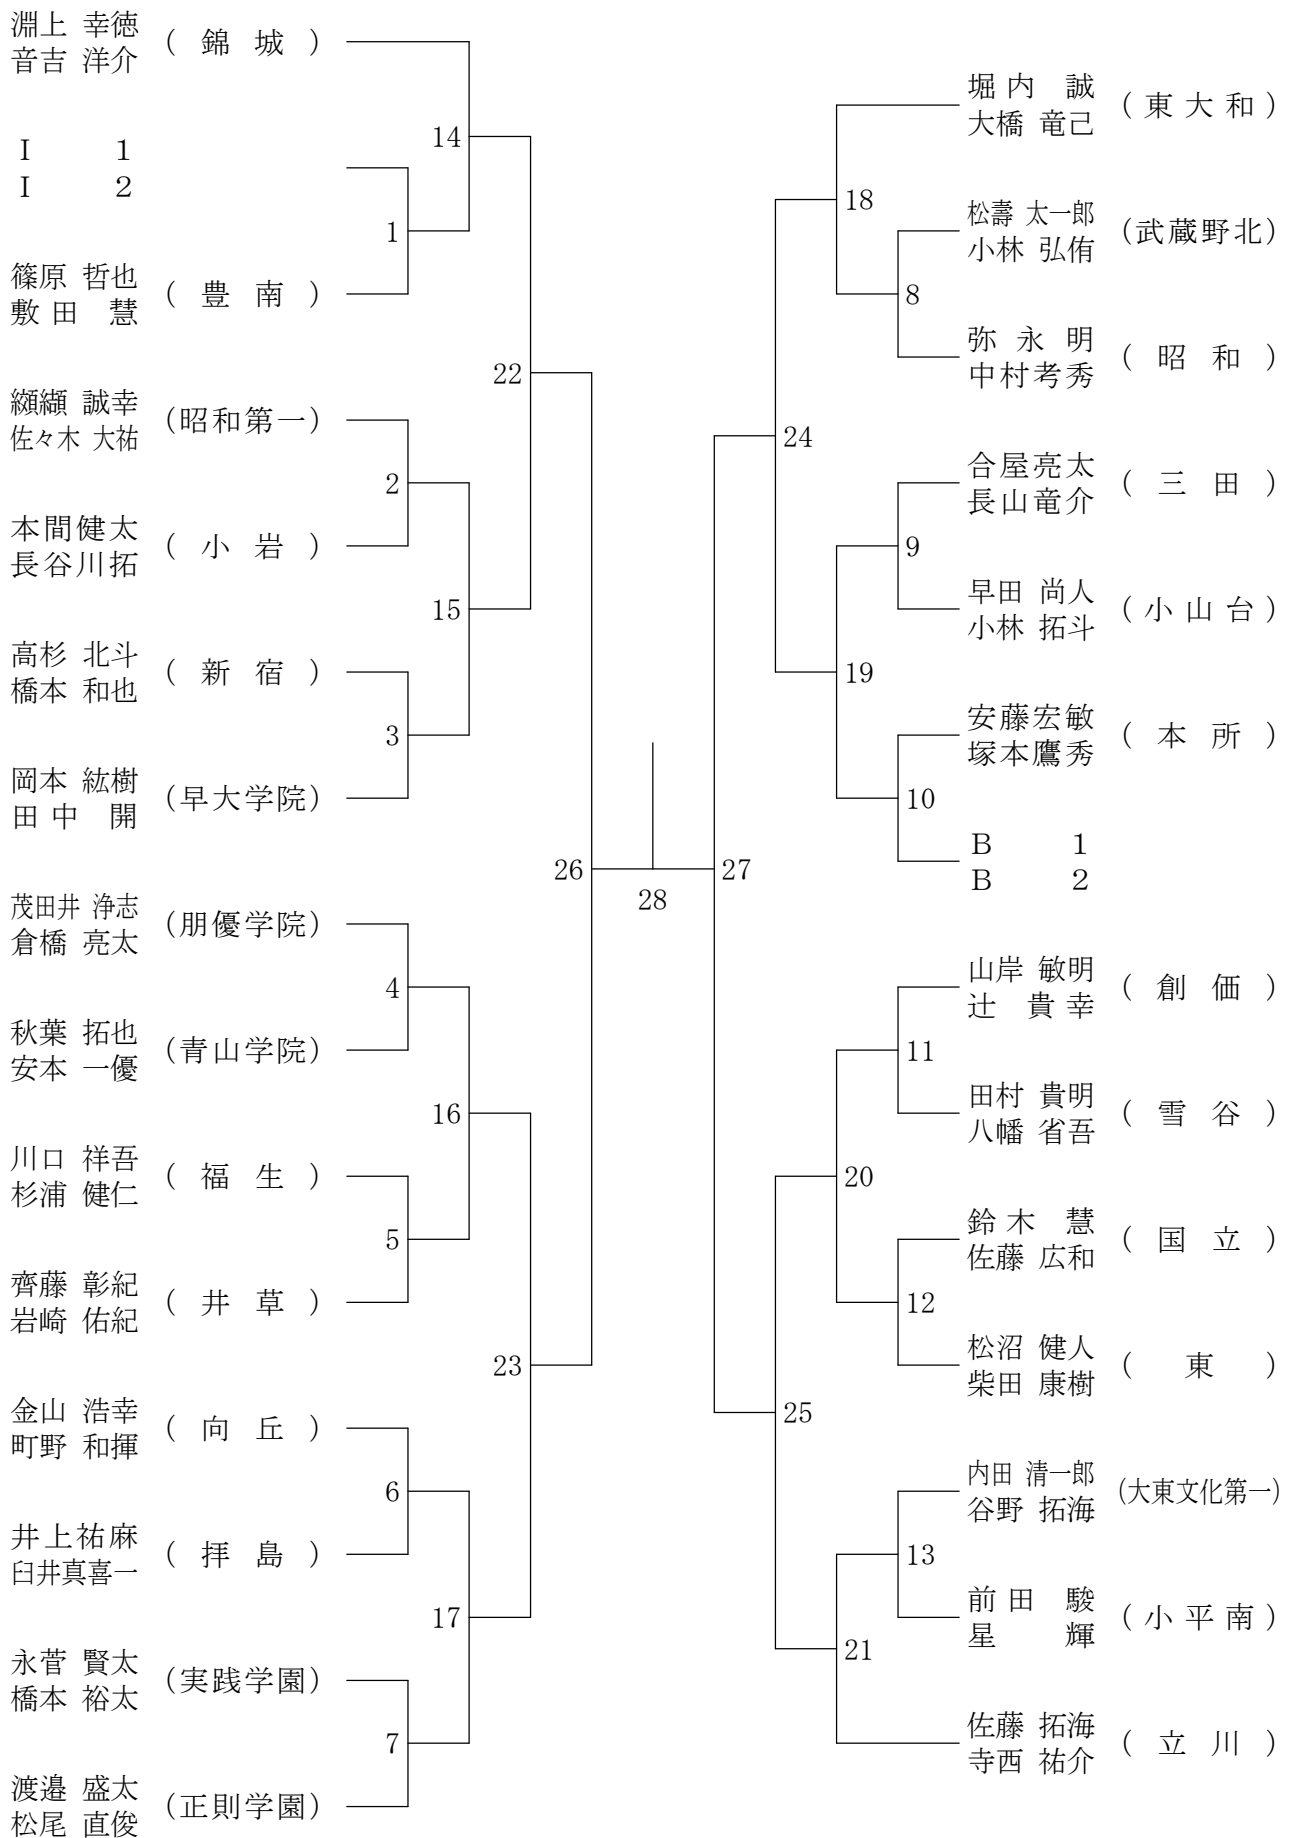

②東京都総合体育大会兼全国総体東京都予選(個人)単・複(決勝大会)

平成20年5月11日 八王子高校

高校男子シングルス決勝

高校女子シングルス決勝

②東京都総合体育大会兼全国総体東京都予選(個人)単・複(決勝大会)

平成20年5月18日 蔵前工業高校

高校男子ダブルス決勝

高校女子ダブルス決勝

平成20年5月5日 駒沢リビック体育館

高校女子シングルス8

②東京都総合体育大会兼全国総体東京都予選(個人)単・複

平成20年5月5日 八王子市民体育館(本館)

高校男子ダブルス1

②東京都総合体育大会兼全国総体東京都予選(個人)単・複

平成20年5月5日 八王子市民体育館(本館)

高校男子ダブルス2

②東京都総合体育大会兼全国総体東京都予選(個人)単・複

平成20年5月4日 八王子市民体育館(本館)

高校男子ダブルス3

②東京都総合体育大会兼全国総体東京都予選(個人)単・複

平成20年5月4日 八王子市民体育館(本館)

高校男子ダブルス4

②東京都総合体育大会兼全国総体東京都予選(個人)単・複

平成20年5月4日 八王子市民体育館(本館)

高校男子ダブルス5

②東京都総合体育大会兼全国総体東京都予選(個人)単・複

平成20年5月5日 八王子市民体育館(本館)

高校男子ダブルス6

②東京都総合体育大会兼全国総体東京都予選(個人)単・複

平成20年5月4日 八王子市民体育館(本館)

高校男子ダブルス7

②東京都総合体育大会兼全国総体東京都予選(個人)単・複