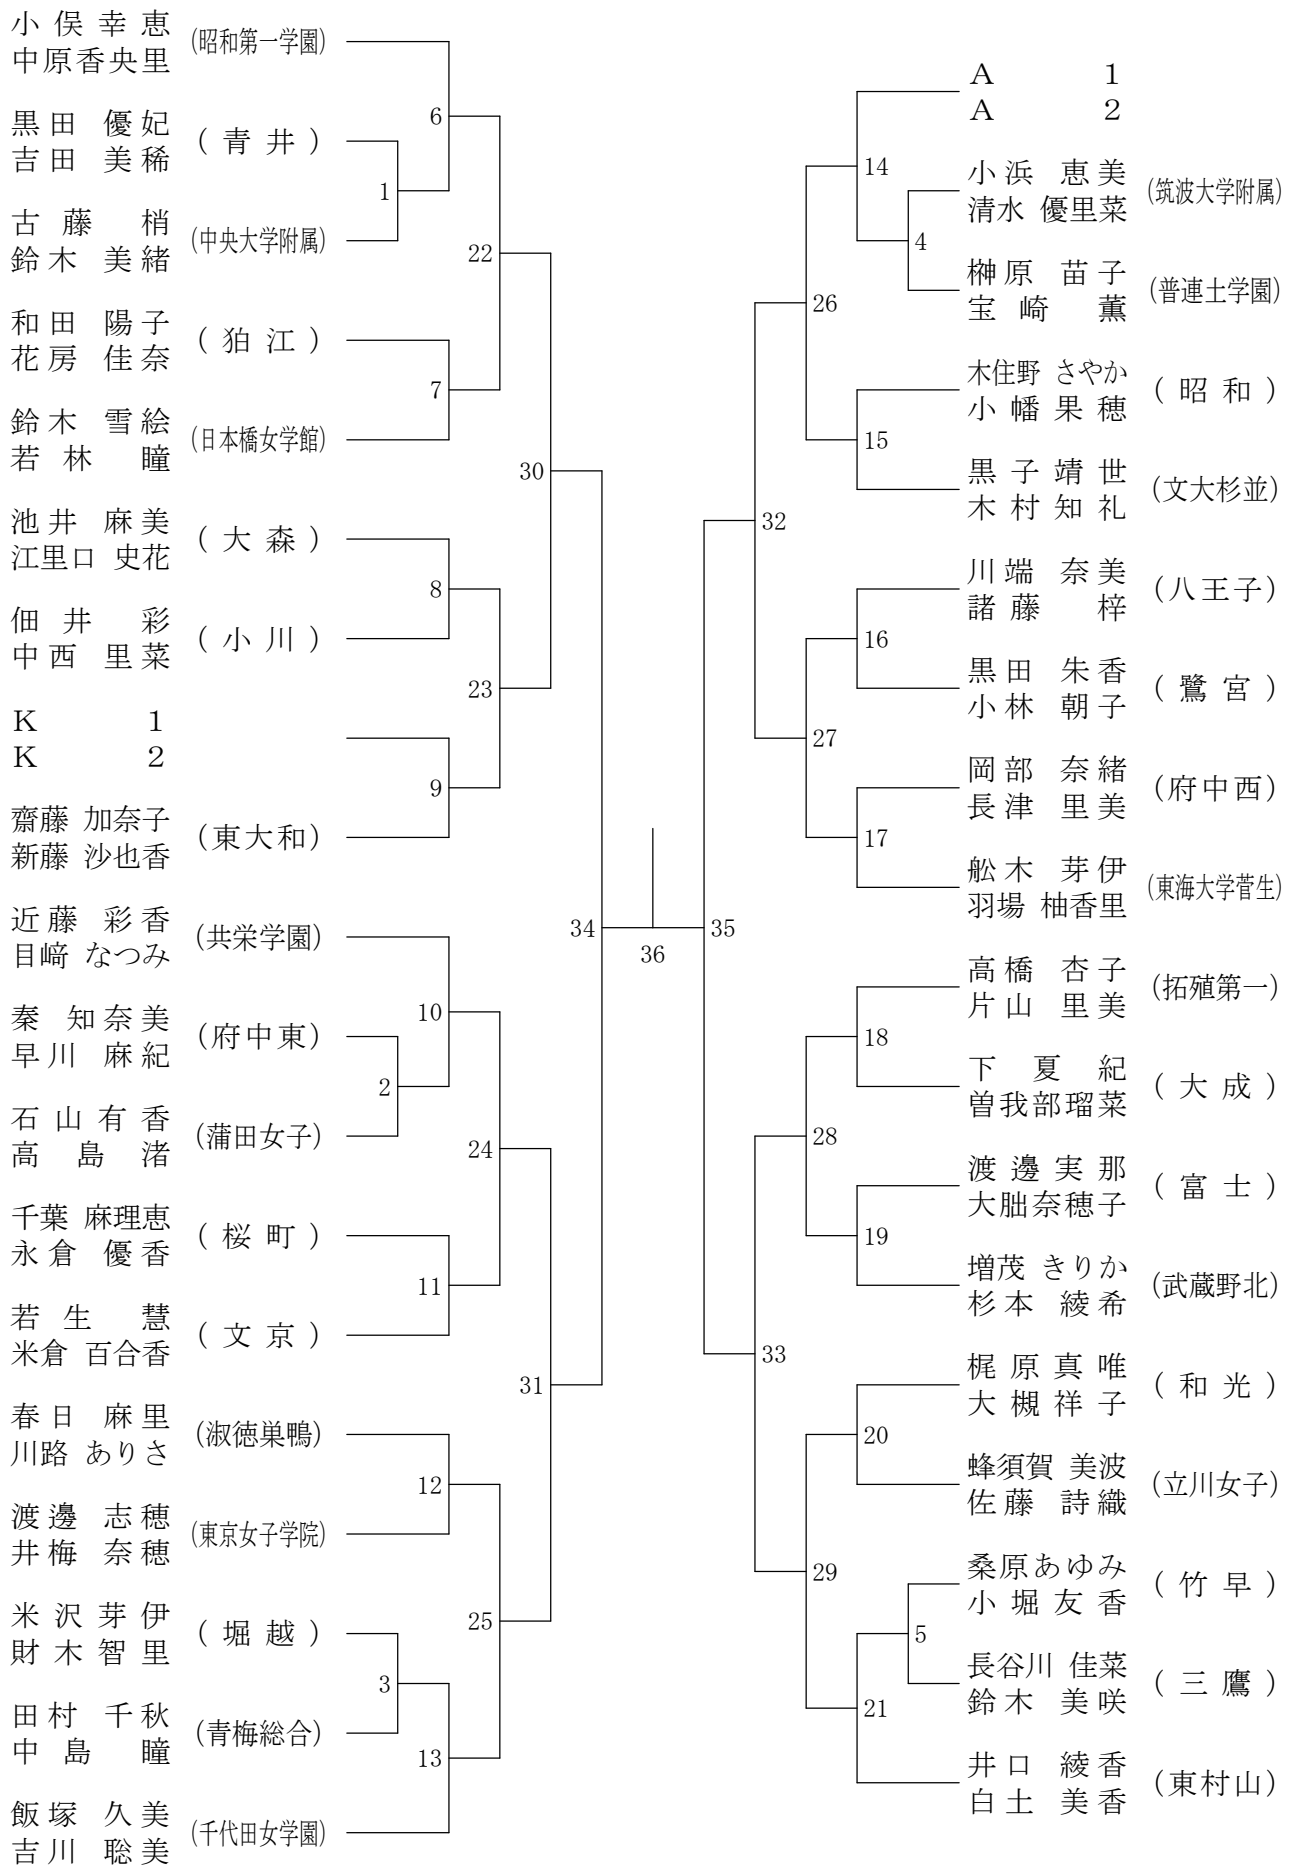

平成20年5月5日 駒沢リビック体育館

高校女子シングルス8

②東京都総合体育大会兼全国総体東京都予選(個人)単・複

平成20年5月5日 八王子市民体育館(本館)

高校男子ダブルス1

②東京都総合体育大会兼全国総体東京都予選(個人)単・複

平成20年5月5日 八王子市民体育館(本館)

高校男子ダブルス2

高校男子ダブルス5

②東京都総合体育大会兼全国総体東京都予選(個人)単・複

平成20年5月5日 八王子市民体育館(本館)

高校男子ダブルス6

②東京都総合体育大会兼全国総体東京都予選(個人)単・複

平成20年5月4日 八王子市民体育館(本館)

高校男子ダブルス7

②東京都総合体育大会兼全国総体東京都予選(個人)単・複

平成20年5月4日 八王子市民体育館(本館)

高校男子ダブルス8

②東京都総合体育大会兼全国総体東京都予選(個人)単・複

平成20年5月4日 駒沢オリンピック体育館

高校女子ダブルス1

②東京都総合体育大会兼全国総体東京都予選(個人)単・複

平成20年5月3日 駒沢リビック体育館

高校女子ダブルス2

②東京都総合体育大会兼全国総体東京都予選(個人)単・複

平成20年5月3日 駒沢リビック体育館

高校女子ダブルス3

②東京都総合体育大会兼全国総体東京都予選(個人)単・複

平成20年5月3日 駒沢オリンピック体育館

高校女子ダブルス4

②東京都総合体育大会兼全国総体東京都予選(個人)単・複

平成20年5月4日 駒沢オリンピック体育館