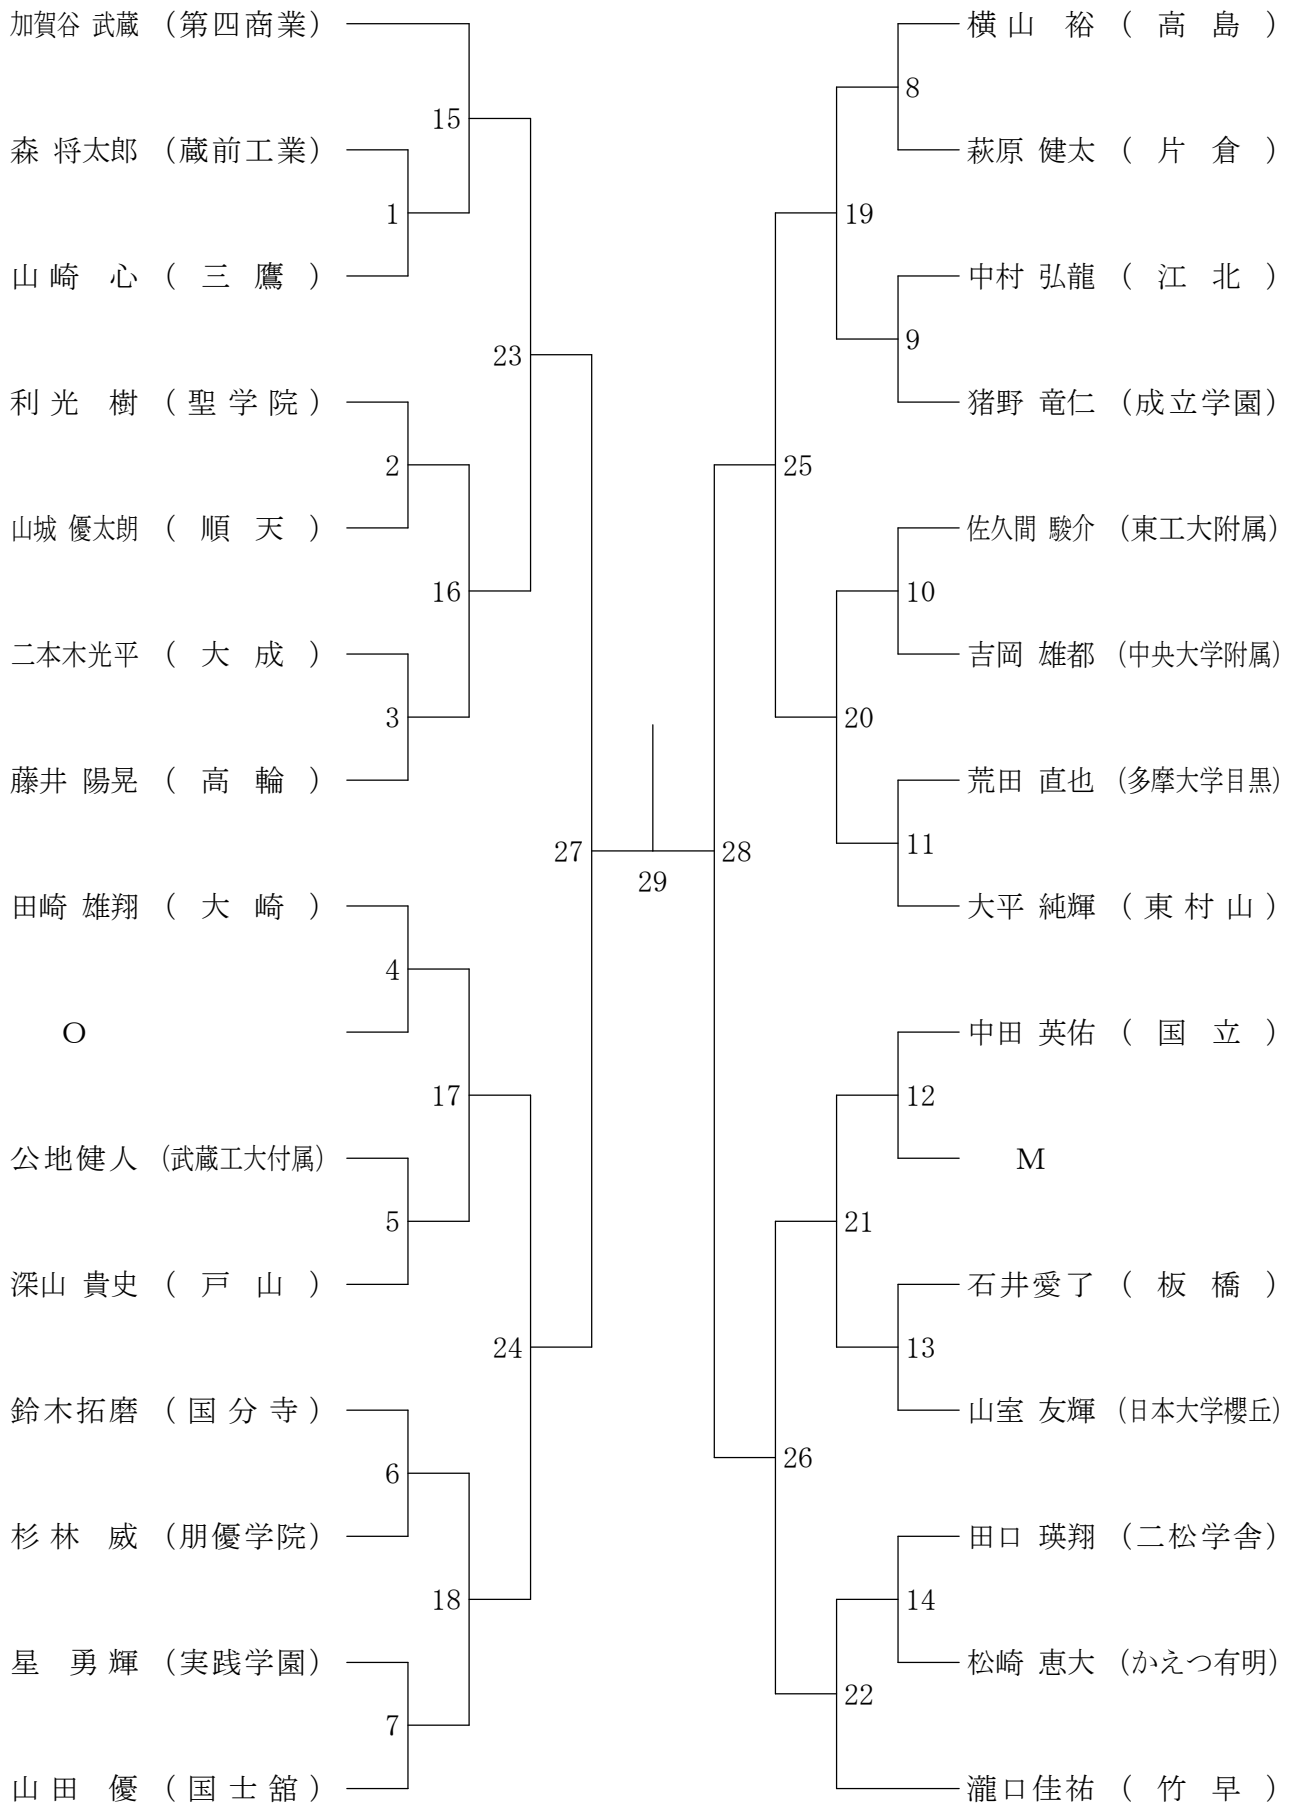

②東京都総合体育大会兼全国総体東京都予選(個人)単・複(決勝大会)

平成20年5月11日 八王子高校

高校男子シングルス決勝

高校女子シングルス決勝

②東京都総合体育大会兼全国総体東京都予選(個人)単・複(決勝大会)

平成20年5月18日 蔵前工業高校

高校男子ダブルス決勝

高校女子ダブルス決勝

②東京都総合体育大会兼全国総体東京都予選(個人)単・複

平成20年5月3日 八王子市民体育館(本館)

高校男子シングルス1

②東京都総合体育大会兼全国総体東京都予選(個人)単・複

平成20年4月29日 駒沢オリンピック体育館

高校男子シングルス2

②東京都総合体育大会兼全国総体東京都予選(個人)単・複

平成20年5月3日 八王子市民体育館(本館)

高校男子シングルス4

②東京都総合体育大会兼全国総体東京都予選(個人)単・複

平成20年4月29日 駒沢オリンピック体育館

高校男子シングルス5

②東京都総合体育大会兼全国総体東京都予選(個人)単・複

平成20年5月3日 八王子市民体育館(本館)

高校男子シングルス6

②東京都総合体育大会兼全国総体東京都予選(個人)単・複