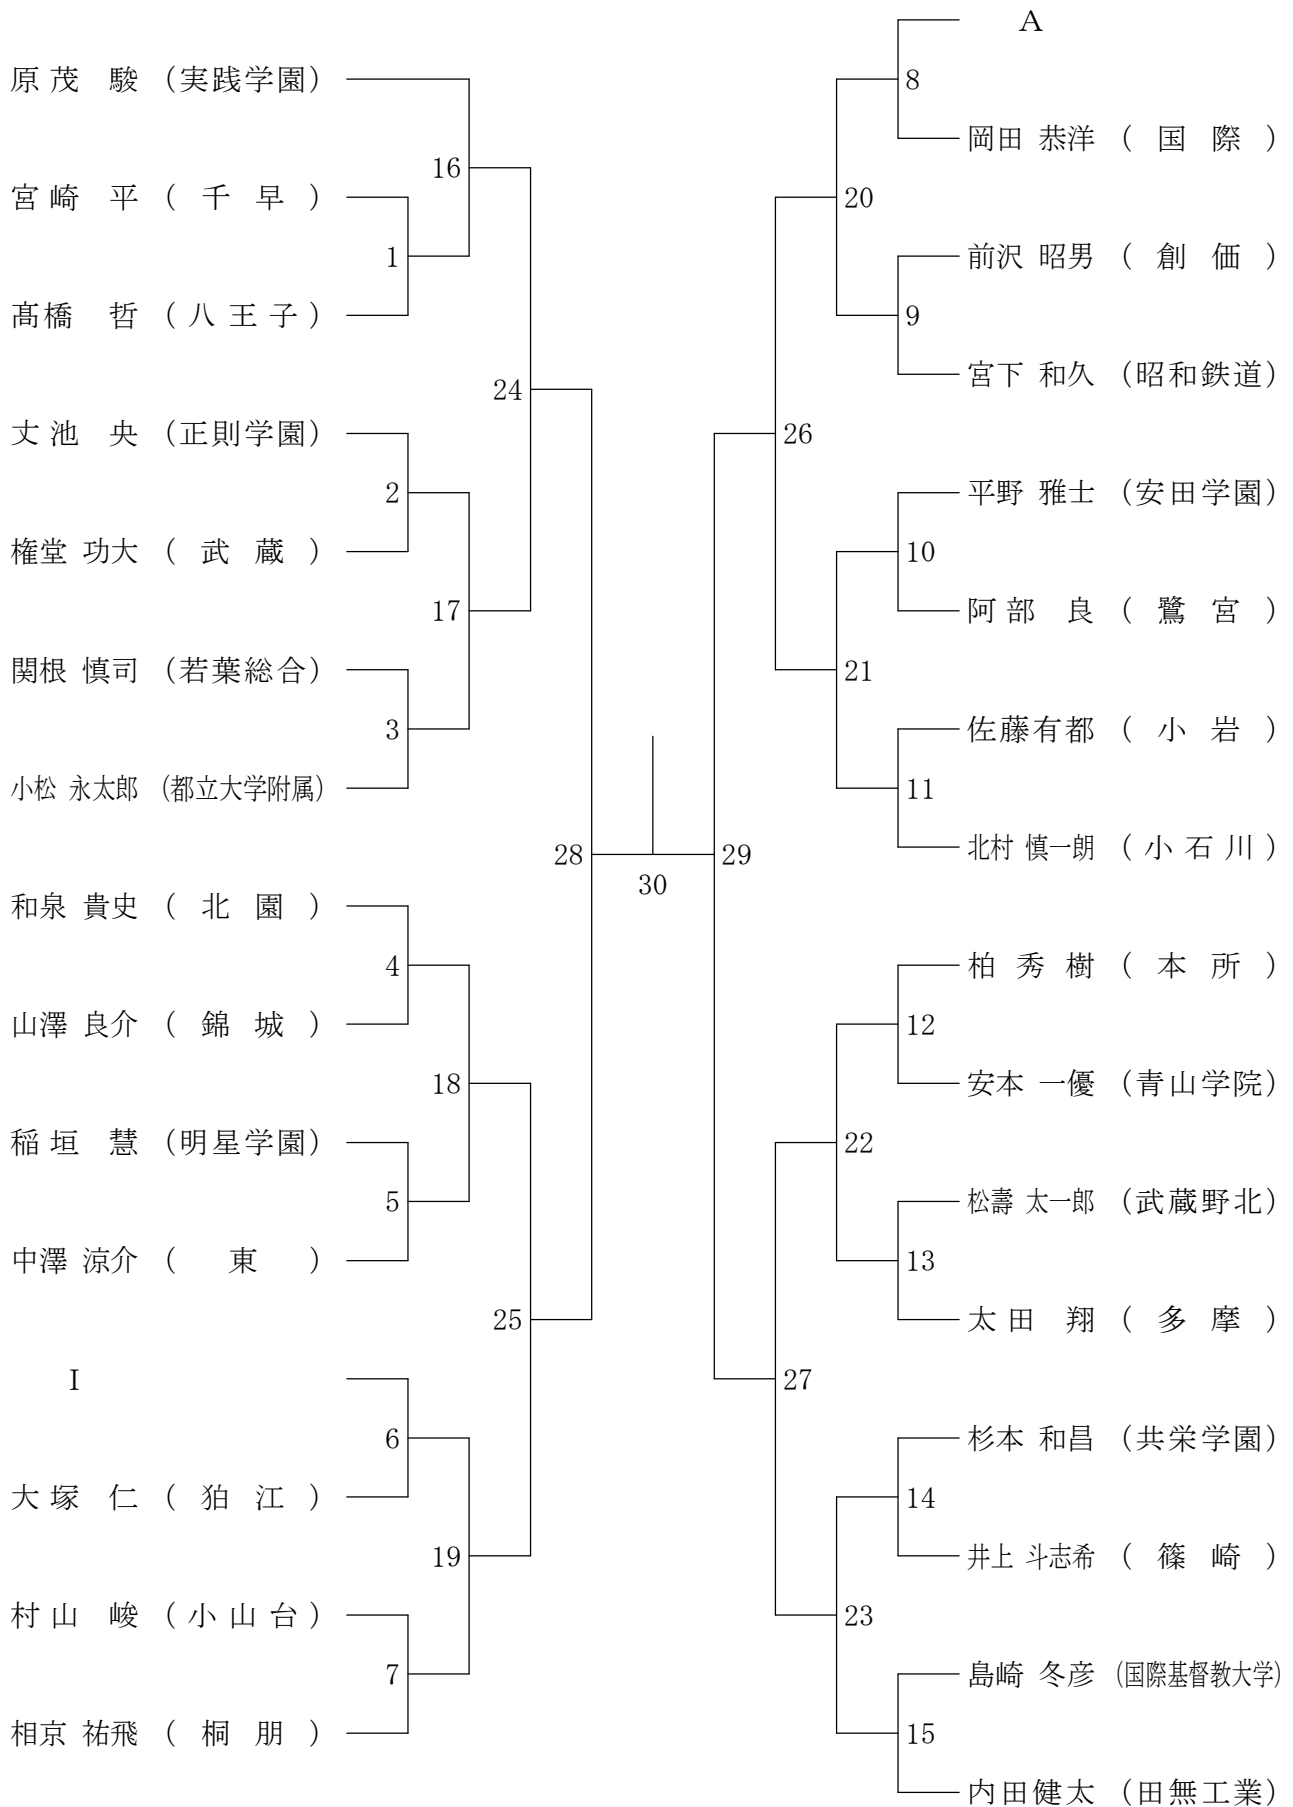

②東京都総合体育大会兼全国総体東京都予選(個人)単・複(決勝大会)

平成20年5月11日 八王子高校

高校男子シングルス決勝

高校女子シングルス決勝

②東京都総合体育大会兼全国総体東京都予選(個人)単・複(決勝大会)

平成20年5月18日 蔵前工業高校

高校男子ダブルス決勝

高校女子ダブルス決勝

②東京都総合体育大会兼全国総体東京都予選(個人)単・複

平成20年5月3日 八王子市民体育館(本館)

高校男子シングルス1

②東京都総合体育大会兼全国総体東京都予選(個人)単・複

平成20年4月29日 駒沢オリンピック体育館

高校男子シングルス2

②東京都総合体育大会兼全国総体東京都予選(個人)単・複

平成20年5月3日 八王子市民体育館(本館)