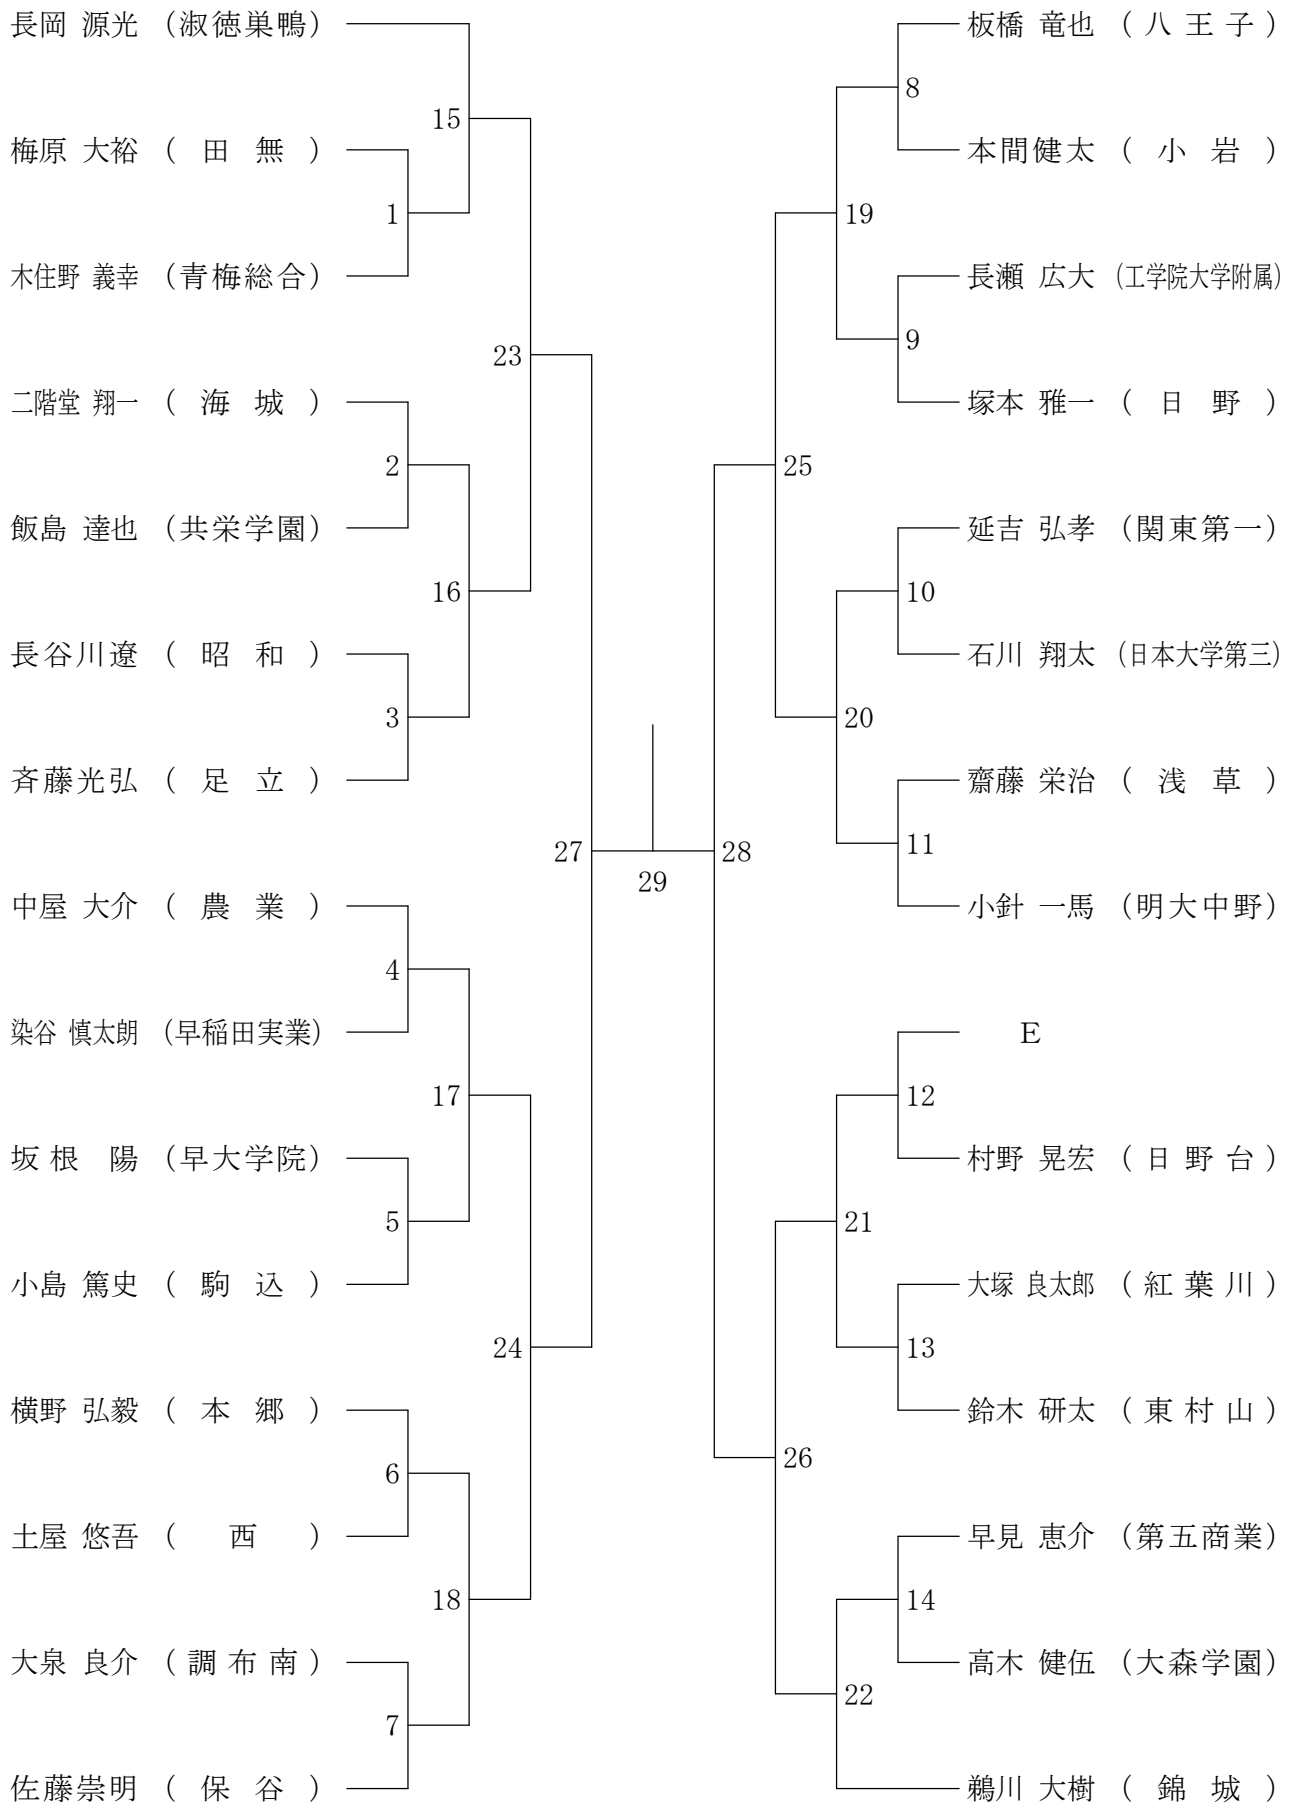

②東京都総合体育大会兼全国総体東京都予選(個人)単・複(決勝大会)

平成20年5月11日 八王子高校

高校男子シングルス決勝

高校女子シングルス決勝

②東京都総合体育大会兼全国総体東京都予選(個人)単・複(決勝大会)

平成20年5月18日 蔵前工業高校

高校男子ダブルス決勝

高校女子ダブルス決勝

②東京都総合体育大会兼全国総体東京都予選(個人)単・複

平成20年5月3日 八王子市民体育館(本館)

高校男子シングルス1

②東京都総合体育大会兼全国総体東京都予選(個人)単・複

平成20年4月29日 駒沢オリンピック体育館

高校男子シングルス2

②東京都総合体育大会兼全国総体東京都予選(個人)単・複

平成20年5月3日 八王子市民体育館(本館)

高校男子シングルス4

②東京都総合体育大会兼全国総体東京都予選(個人)単・複

平成20年4月29日 駒沢オリンピック体育館

高校男子シングルス5

②東京都総合体育大会兼全国総体東京都予選(個人)単・複

平成20年5月3日 八王子市民体育館(本館)

高校男子シングルス6

②東京都総合体育大会兼全国総体東京都予選(個人)単・複