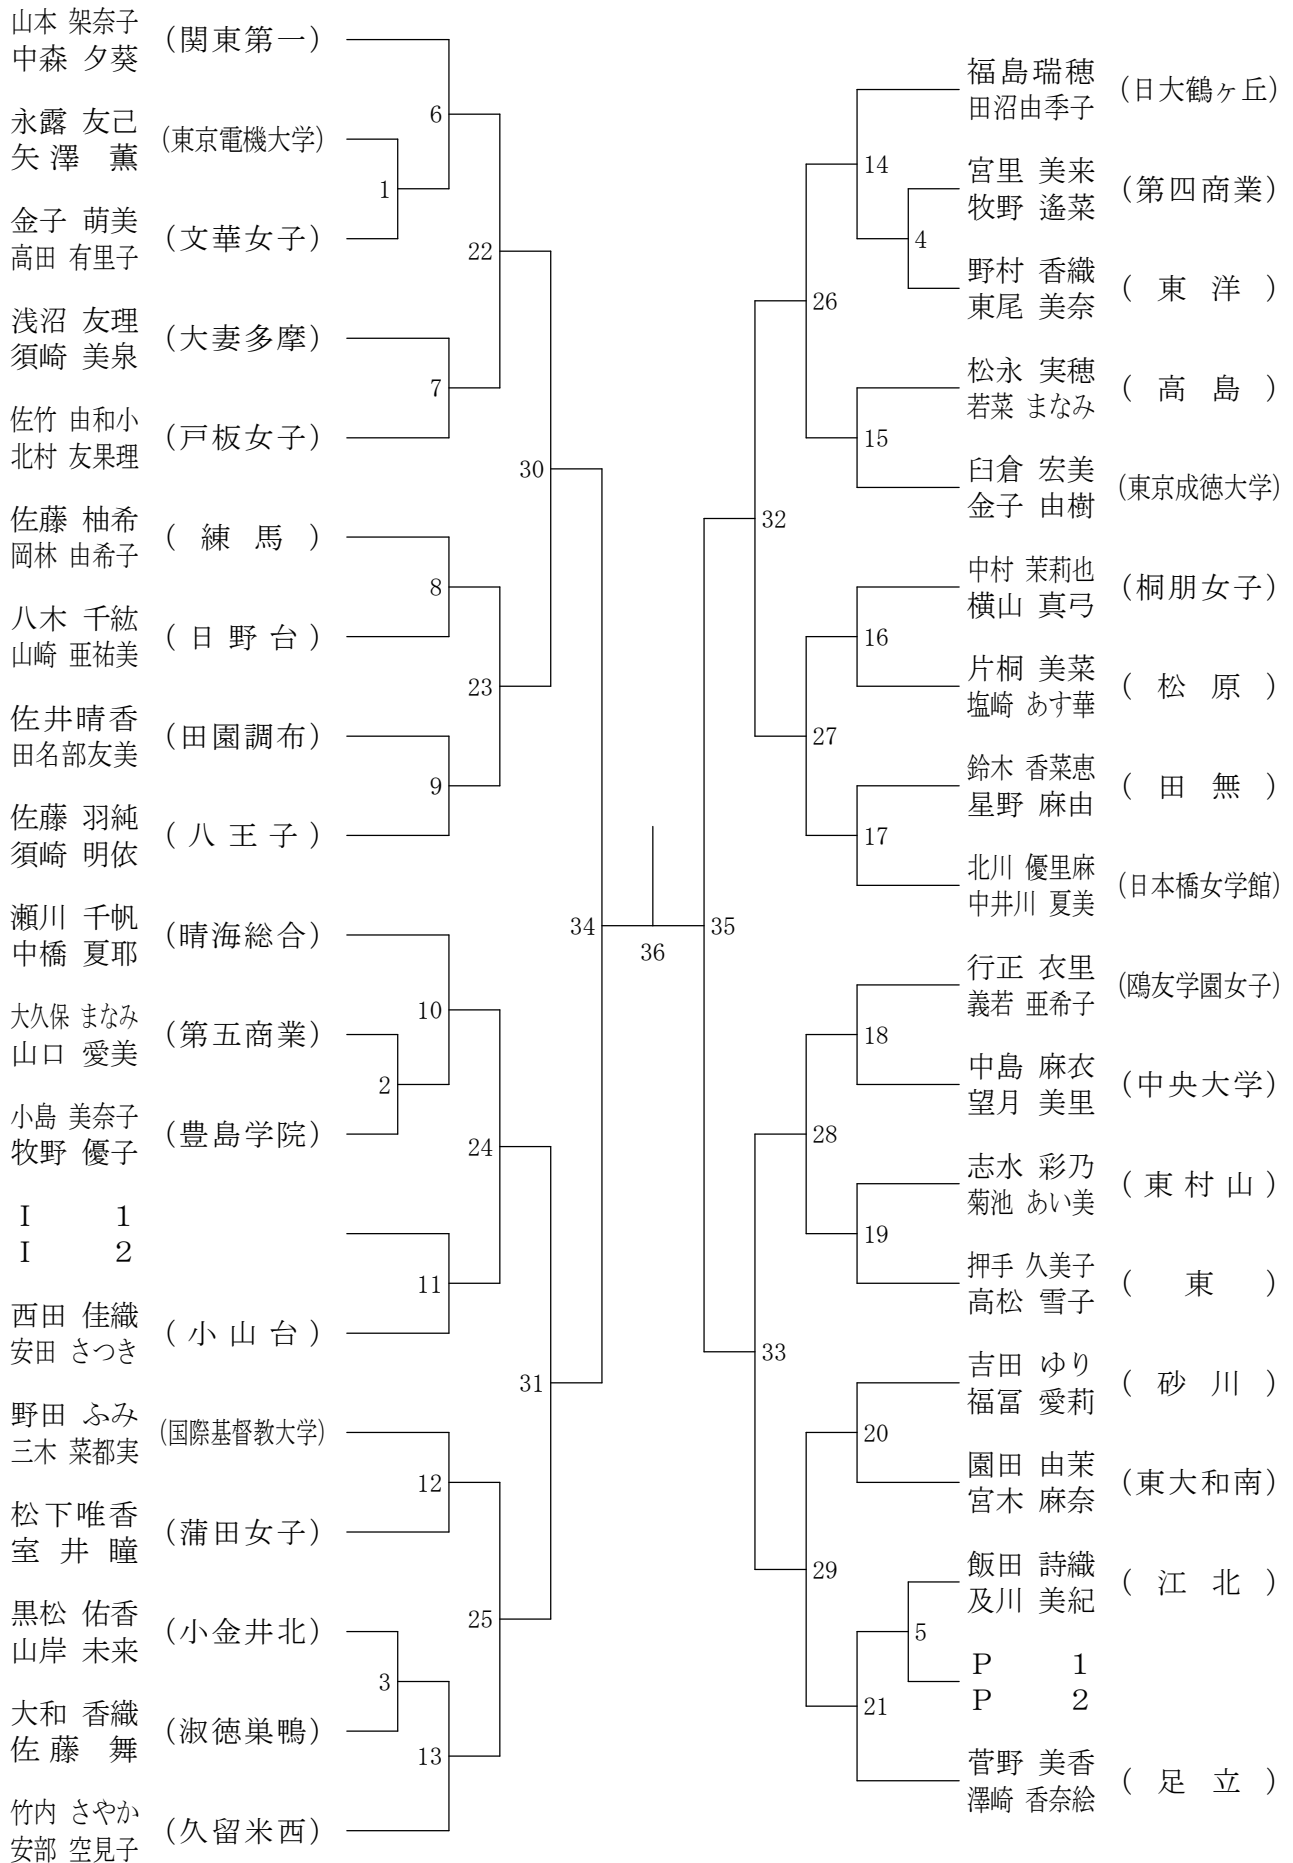

高校男子ダブルス5

②東京都総合体育大会兼全国総体東京都予選(個人)単・複

平成20年5月5日 八王子市民体育館(本館)

高校男子ダブルス6

②東京都総合体育大会兼全国総体東京都予選(個人)単・複

平成20年5月4日 八王子市民体育館(本館)

高校男子ダブルス7

②東京都総合体育大会兼全国総体東京都予選(個人)単・複

平成20年5月4日 八王子市民体育館(本館)

高校男子ダブルス8

②東京都総合体育大会兼全国総体東京都予選(個人)単・複

平成20年5月4日 駒沢オリンピック体育館

高校女子ダブルス1

②東京都総合体育大会兼全国総体東京都予選(個人)単・複

平成20年5月3日 駒沢リビック体育館

高校女子ダブルス2

②東京都総合体育大会兼全国総体東京都予選(個人)単・複

平成20年5月3日 駒沢リビック体育館

高校女子ダブルス3

②東京都総合体育大会兼全国総体東京都予選(個人)単・複

平成20年5月3日 駒沢オリンピック体育館

高校女子ダブルス4

②東京都総合体育大会兼全国総体東京都予選(個人)単・複

平成20年5月4日 駒沢オリンピック体育館

高校女子ダブルス5

②東京都総合体育大会兼全国総体東京都予選(個人)単・複

平成20年5月3日 駒沢リビック体育館

高校女子ダブルス6

②東京都総合体育大会兼全国総体東京都予選(個人)単・複

平成20年5月4日 駒沢オリンピック体育館

高校女子ダブルス7

②東京都総合体育大会兼全国総体東京都予選(個人)単・複