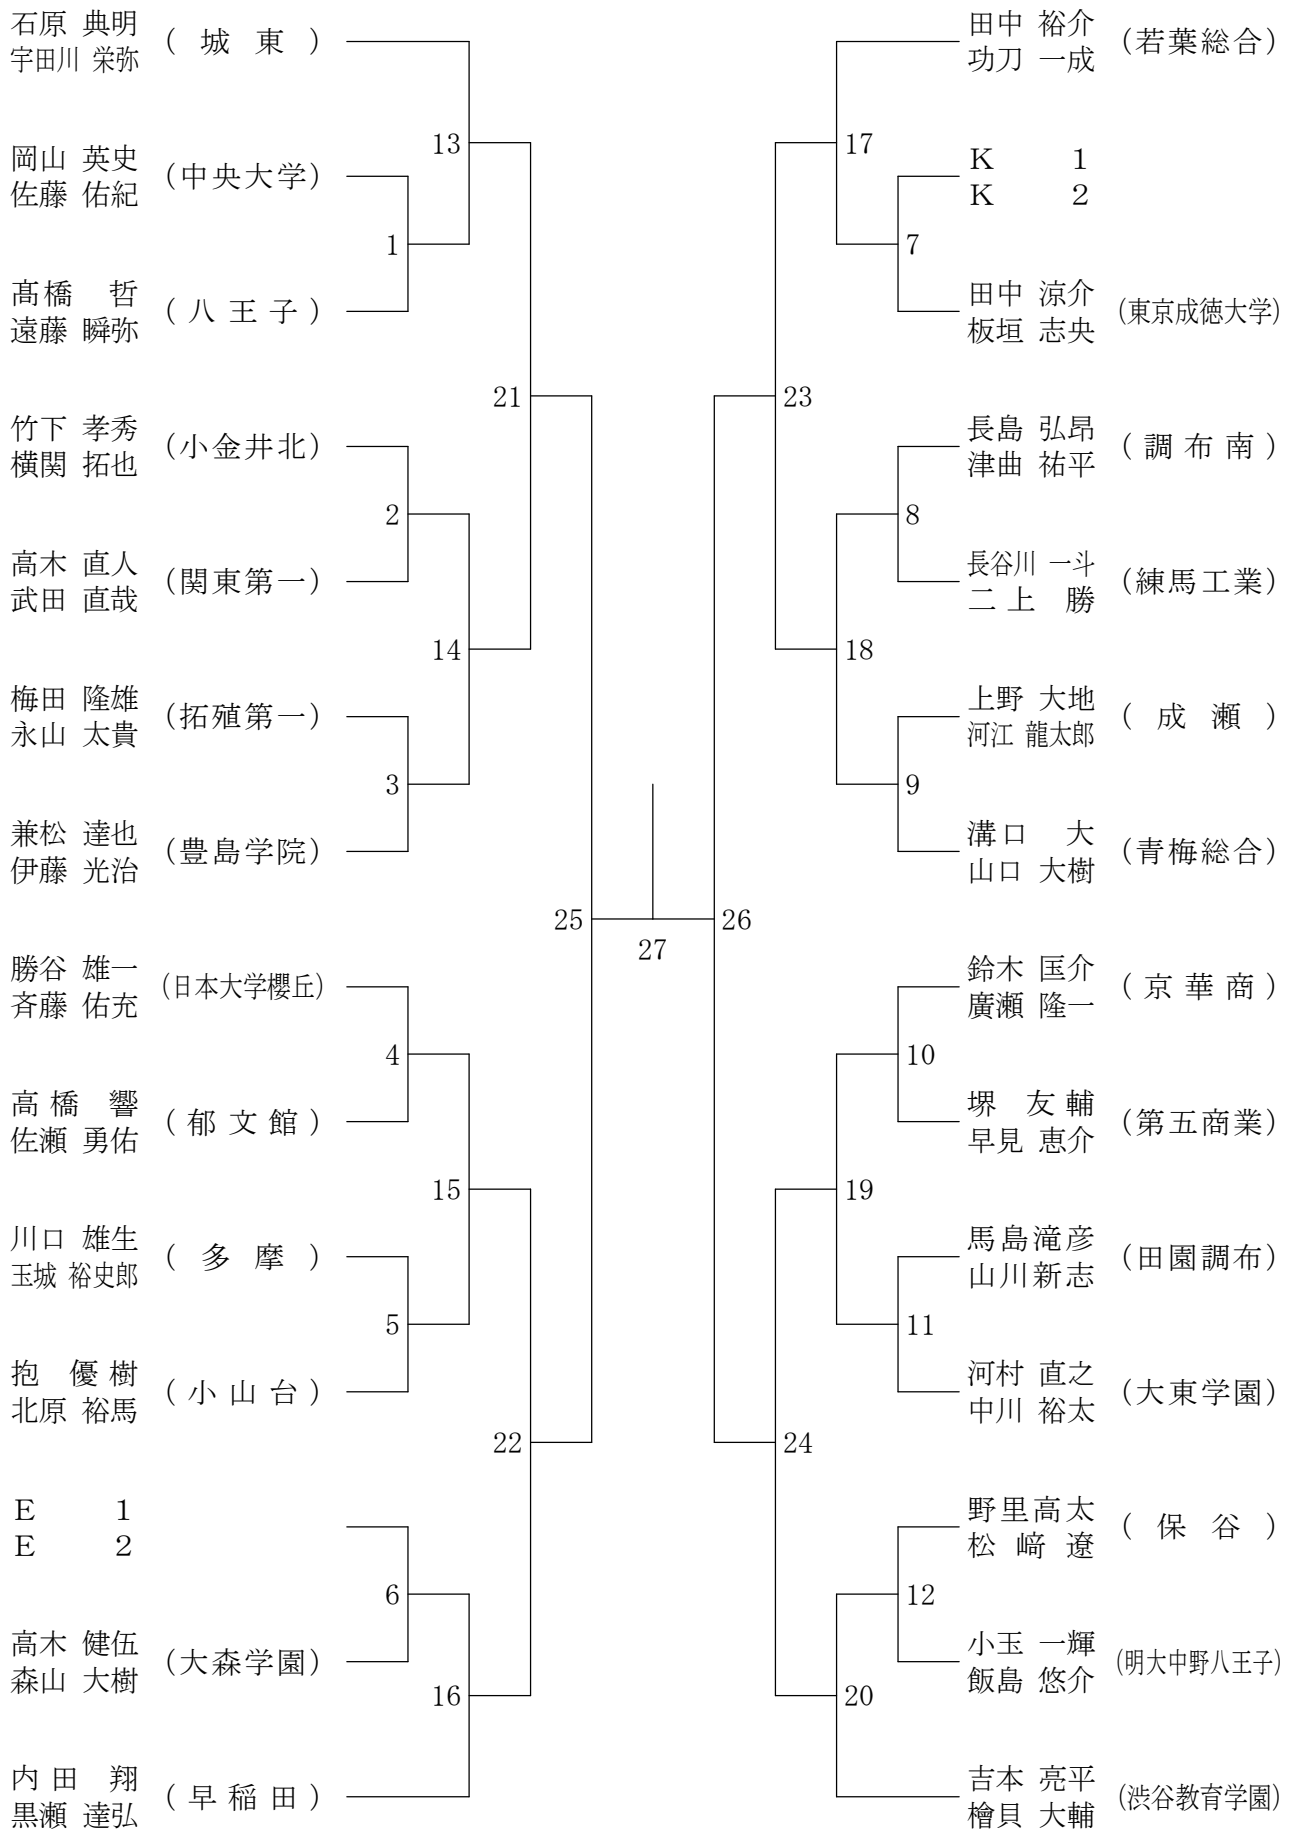

②東京都総合体育大会兼全国総体東京都予選(個人)単・複(決勝大会)

平成20年5月11日 八王子高校

高校男子シングルス決勝

高校女子シングルス決勝

②東京都総合体育大会兼全国総体東京都予選(個人)単・複(決勝大会)

平成20年5月18日 蔵前工業高校

高校男子ダブルス決勝

高校女子ダブルス決勝

平成20年5月5日 駒沢リビック体育館

高校女子シングルス8

②東京都総合体育大会兼全国総体東京都予選(個人)単・複

平成20年5月5日 八王子市民体育館(本館)

高校男子ダブルス1

②東京都総合体育大会兼全国総体東京都予選(個人)単・複

平成20年5月5日 八王子市民体育館(本館)

高校男子ダブルス2

②東京都総合体育大会兼全国総体東京都予選(個人)単・複

平成20年5月4日 八王子市民体育館(本館)

高校男子ダブルス3

②東京都総合体育大会兼全国総体東京都予選(個人)単・複

平成20年5月4日 八王子市民体育館(本館)

高校男子ダブルス4

②東京都総合体育大会兼全国総体東京都予選(個人)単・複

平成20年5月4日 八王子市民体育館(本館)