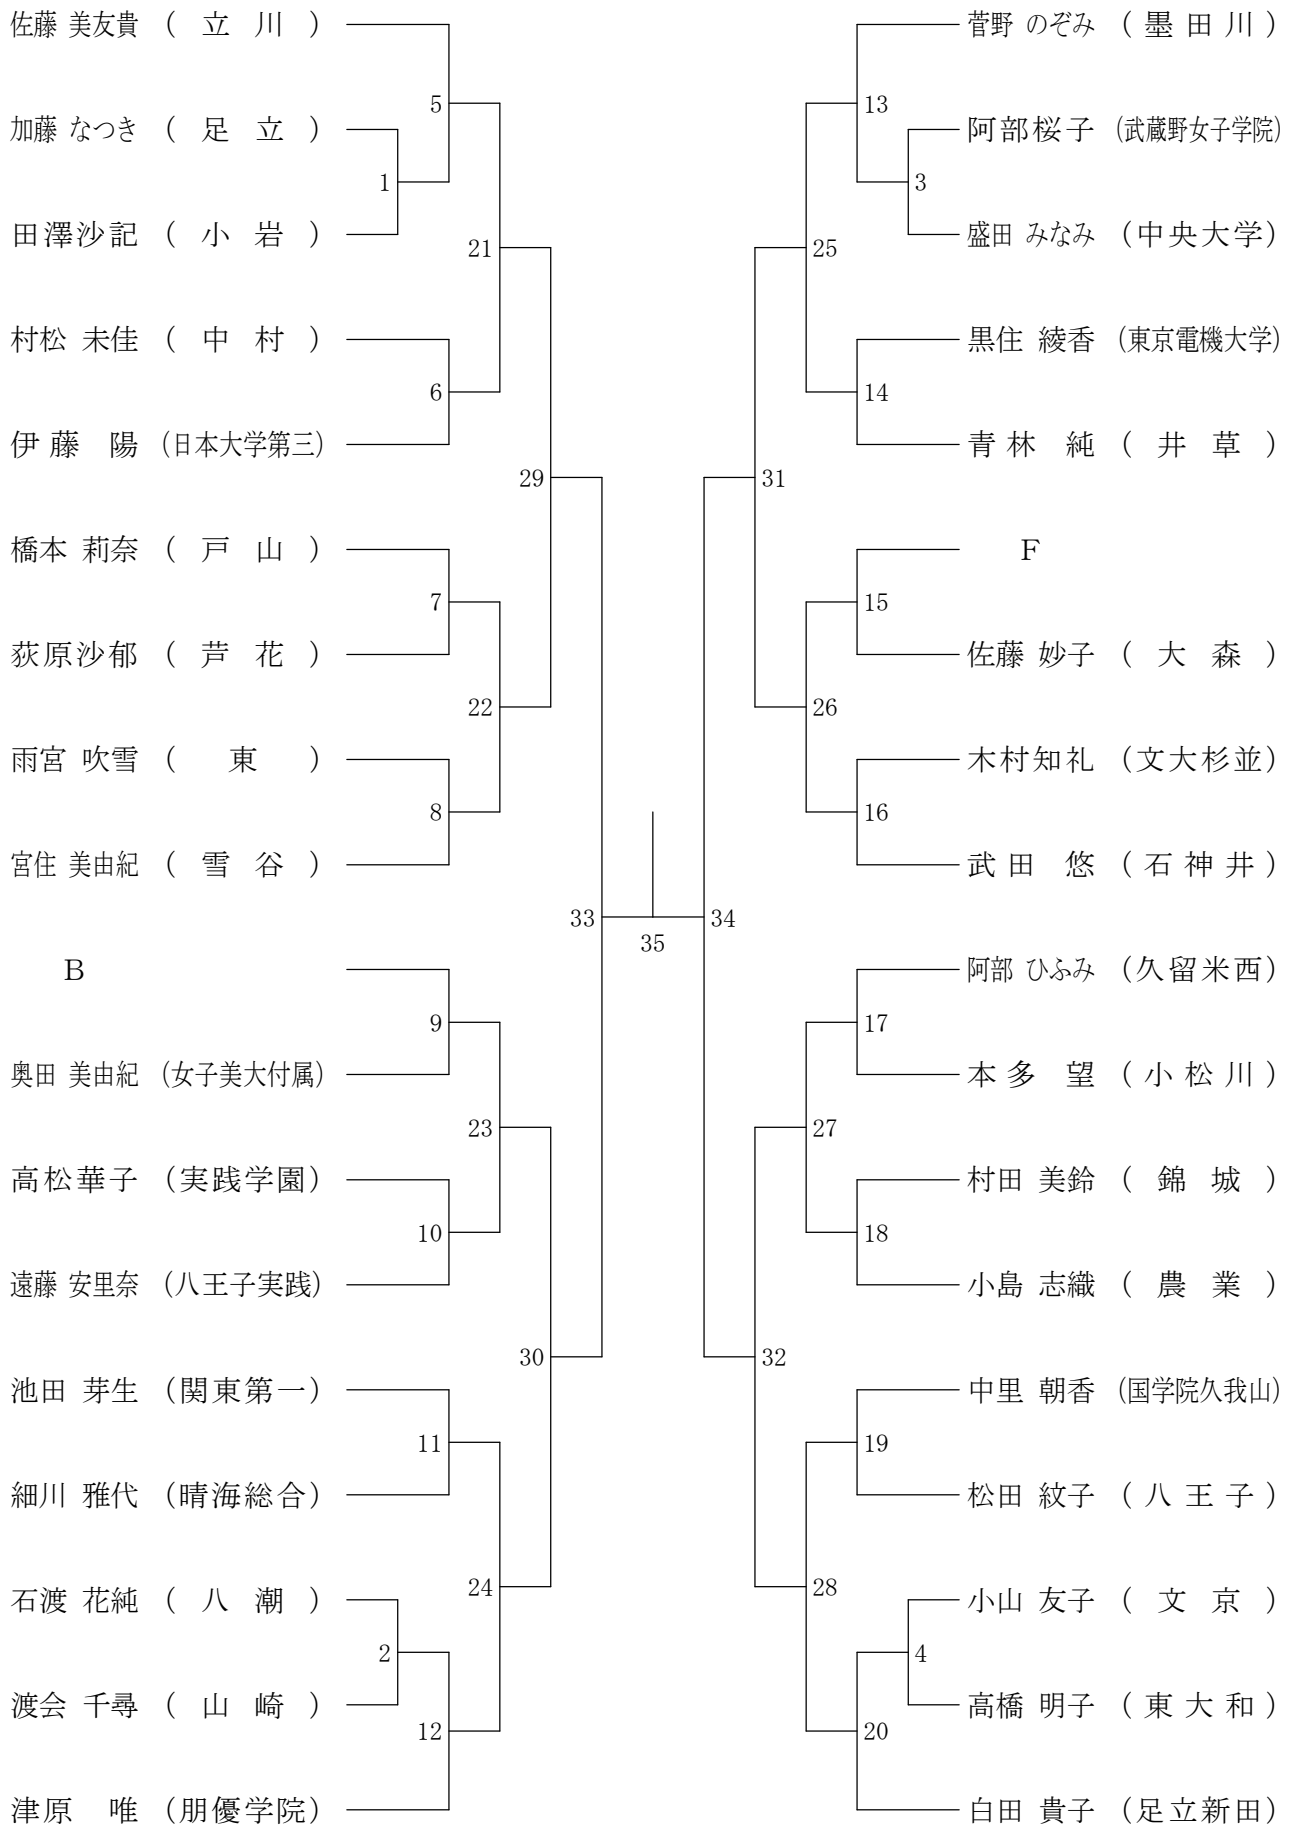

②東京都総合体育大会兼全国総体東京都予選(個人)単・複(決勝大会)

平成20年5月11日 八王子高校

高校男子シングルス決勝

高校女子シングルス決勝

②東京都総合体育大会兼全国総体東京都予選(個人)単・複(決勝大会)

平成20年5月18日 蔵前工業高校

高校男子ダブルス決勝

高校女子ダブルス決勝

高校男子シングルス4

②東京都総合体育大会兼全国総体東京都予選(個人)単・複

平成20年4月29日 駒沢オリンピック体育館

高校男子シングルス5

②東京都総合体育大会兼全国総体東京都予選(個人)単・複

平成20年5月3日 八王子市民体育館(本館)

高校男子シングルス6

②東京都総合体育大会兼全国総体東京都予選(個人)単・複

平成20年5月3日 八王子市民体育館(本館)

高校男子シングルス8

②東京都総合体育大会兼全国総体東京都予選(個人)単・複

平成20年5月5日 駒沢リビック体育館

高校女子シングルス1

②東京都総合体育大会兼全国総体東京都予選(個人)単・複

平成20年5月6日 駒沢オリンピック体育館

高校女子シングルス2

②東京都総合体育大会兼全国総体東京都予選(個人)単・複

平成20年5月6日 駒沢オリンピック体育館

高校女子シングルス3

②東京都総合体育大会兼全国総体東京都予選(個人)単・複

平成20年5月5日 駒沢リビック体育館

高校女子シングルス4

②東京都総合体育大会兼全国総体東京都予選(個人)単・複

平成20年5月6日 駒沢オリンピック体育館