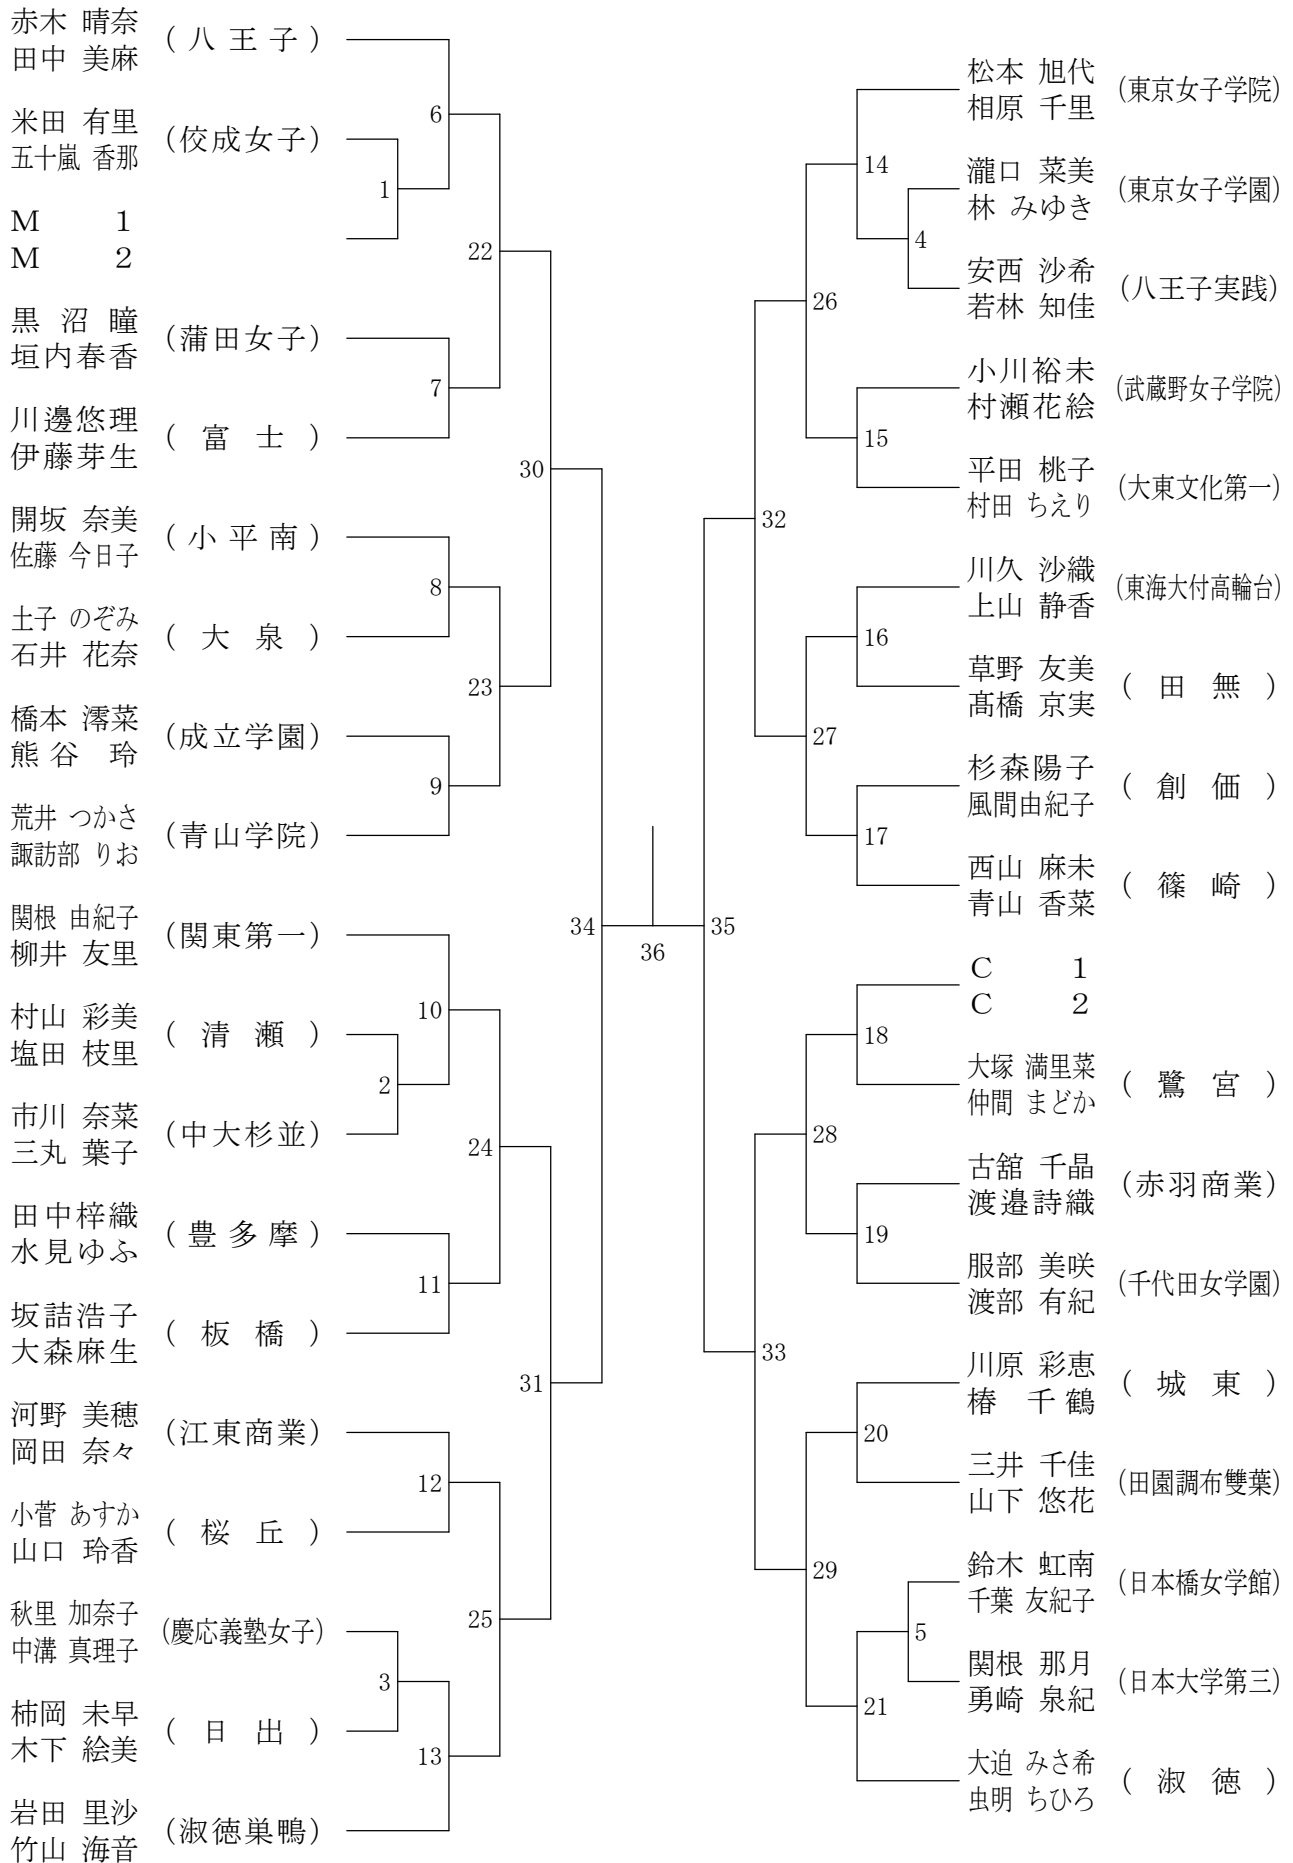

高校男子ダブルス5

②東京都総合体育大会兼全国総体東京都予選(個人)単・複

平成20年5月5日 八王子市民体育館(本館)

高校男子ダブルス6

②東京都総合体育大会兼全国総体東京都予選(個人)単・複

平成20年5月4日 八王子市民体育館(本館)

高校男子ダブルス7

②東京都総合体育大会兼全国総体東京都予選(個人)単・複

平成20年5月4日 八王子市民体育館(本館)

高校男子ダブルス8

②東京都総合体育大会兼全国総体東京都予選(個人)単・複

平成20年5月4日 駒沢オリンピック体育館

高校女子ダブルス1

②東京都総合体育大会兼全国総体東京都予選(個人)単・複

平成20年5月3日 駒沢リビック体育館

高校女子ダブルス2

②東京都総合体育大会兼全国総体東京都予選(個人)単・複

平成20年5月3日 駒沢リビック体育館

高校女子ダブルス3

②東京都総合体育大会兼全国総体東京都予選(個人)単・複

平成20年5月3日 駒沢オリンピック体育館

高校女子ダブルス4

②東京都総合体育大会兼全国総体東京都予選(個人)単・複

平成20年5月4日 駒沢オリンピック体育館

高校女子ダブルス5

②東京都総合体育大会兼全国総体東京都予選(個人)単・複

平成20年5月3日 駒沢リビック体育館

高校女子ダブルス6

②東京都総合体育大会兼全国総体東京都予選(個人)単・複

平成20年5月4日 駒沢オリンピック体育館

高校女子ダブルス7

②東京都総合体育大会兼全国総体東京都予選(個人)単・複