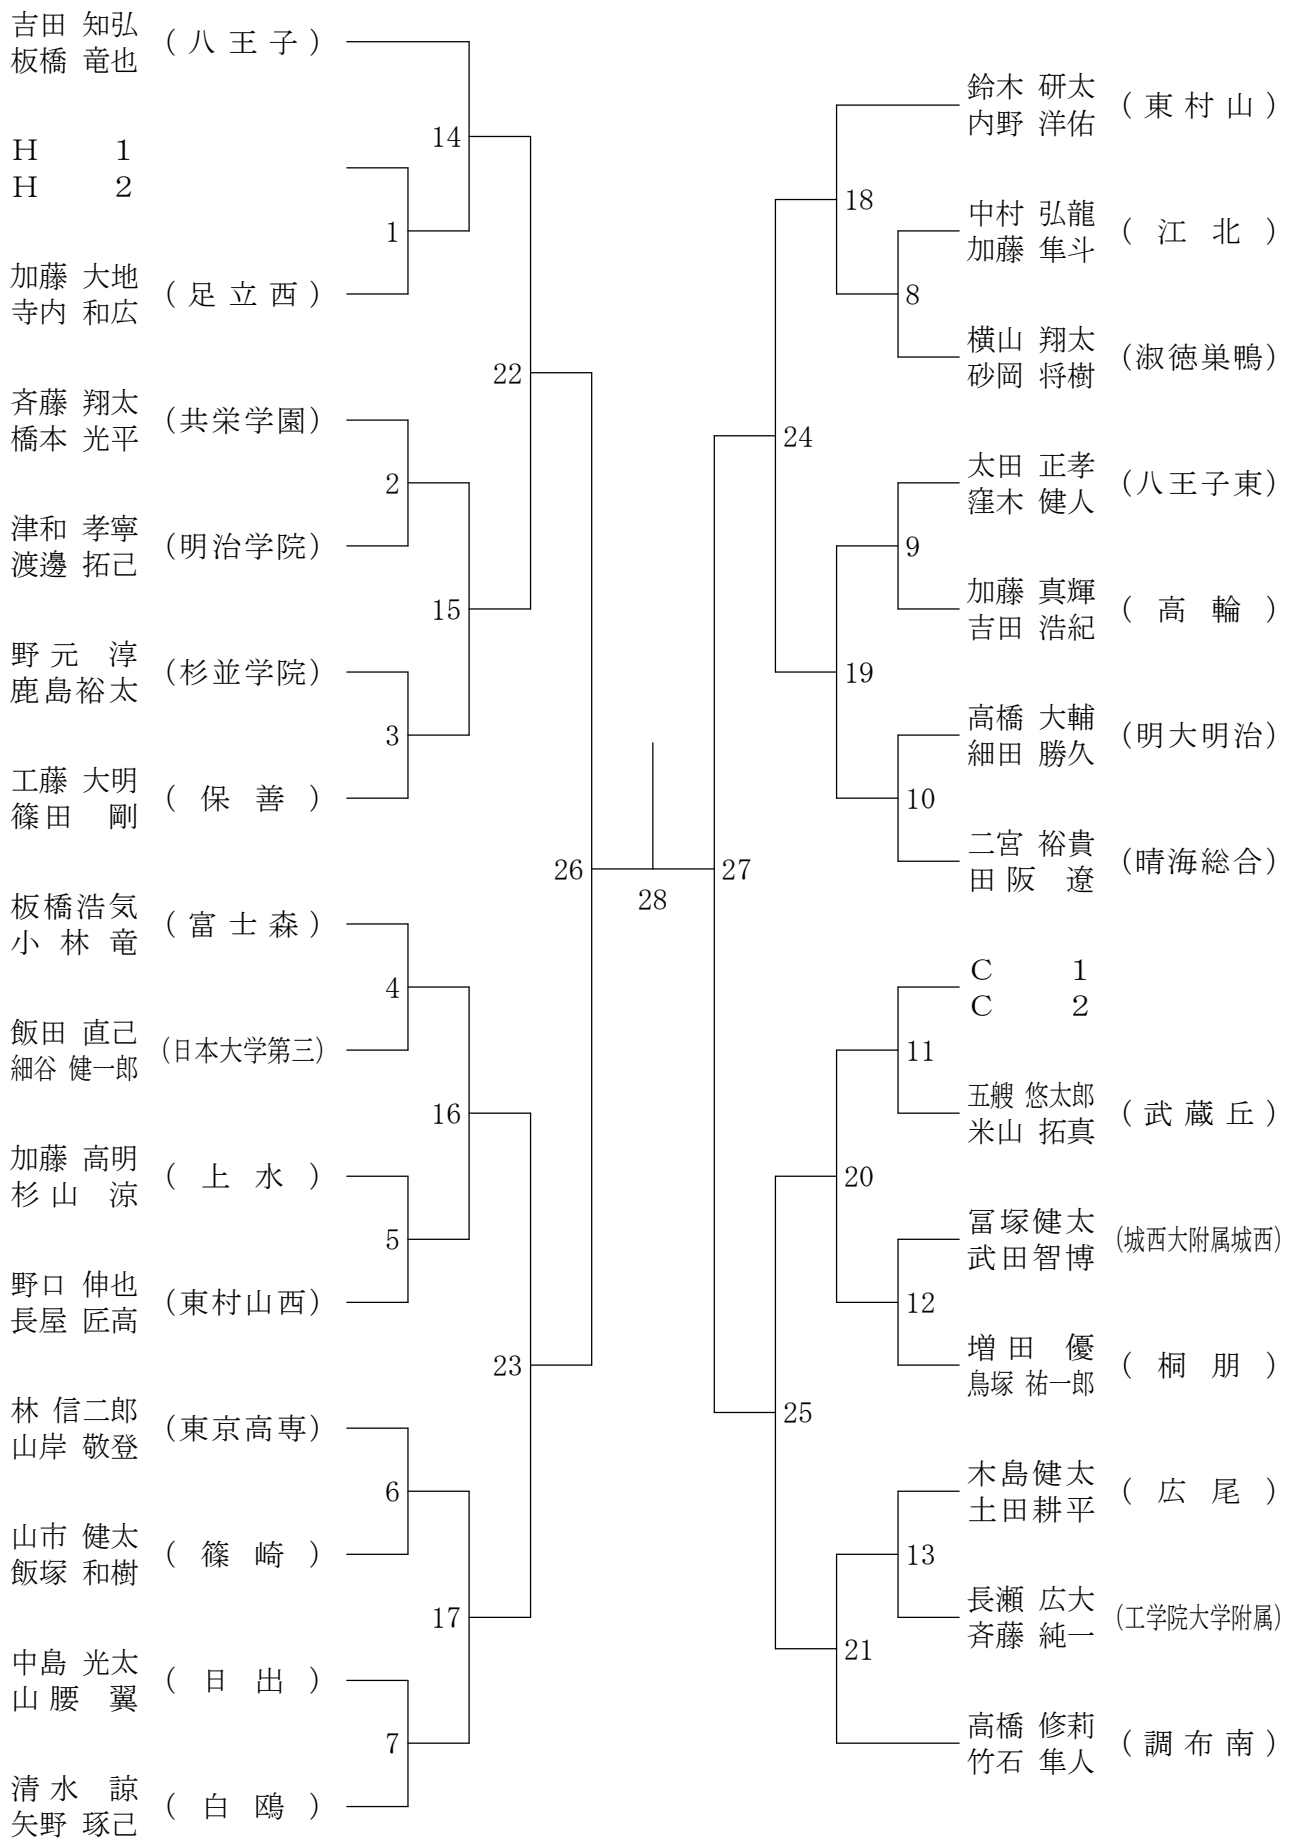

②東京都総合体育大会兼全国総体東京都予選(個人)単・複(決勝大会)

平成20年5月11日 八王子高校

高校男子シングルス決勝

高校女子シングルス決勝

②東京都総合体育大会兼全国総体東京都予選(個人)単・複(決勝大会)

平成20年5月18日 蔵前工業高校

高校男子ダブルス決勝

高校女子ダブルス決勝

平成20年5月5日 駒沢リビック体育館

高校女子シングルス8

②東京都総合体育大会兼全国総体東京都予選(個人)単・複

平成20年5月5日 八王子市民体育館(本館)

高校男子ダブルス1

②東京都総合体育大会兼全国総体東京都予選(個人)単・複

平成20年5月5日 八王子市民体育館(本館)

高校男子ダブルス2

②東京都総合体育大会兼全国総体東京都予選(個人)単・複

平成20年5月4日 八王子市民体育館(本館)

高校男子ダブルス3

②東京都総合体育大会兼全国総体東京都予選(個人)単・複

平成20年5月4日 八王子市民体育館(本館)

高校男子ダブルス4

②東京都総合体育大会兼全国総体東京都予選(個人)単・複

平成20年5月4日 八王子市民体育館(本館)

高校男子ダブルス5

②東京都総合体育大会兼全国総体東京都予選(個人)単・複

平成20年5月5日 八王子市民体育館(本館)

高校男子ダブルス6

②東京都総合体育大会兼全国総体東京都予選(個人)単・複

平成20年5月4日 八王子市民体育館(本館)

高校男子ダブルス7

②東京都総合体育大会兼全国総体東京都予選(個人)単・複