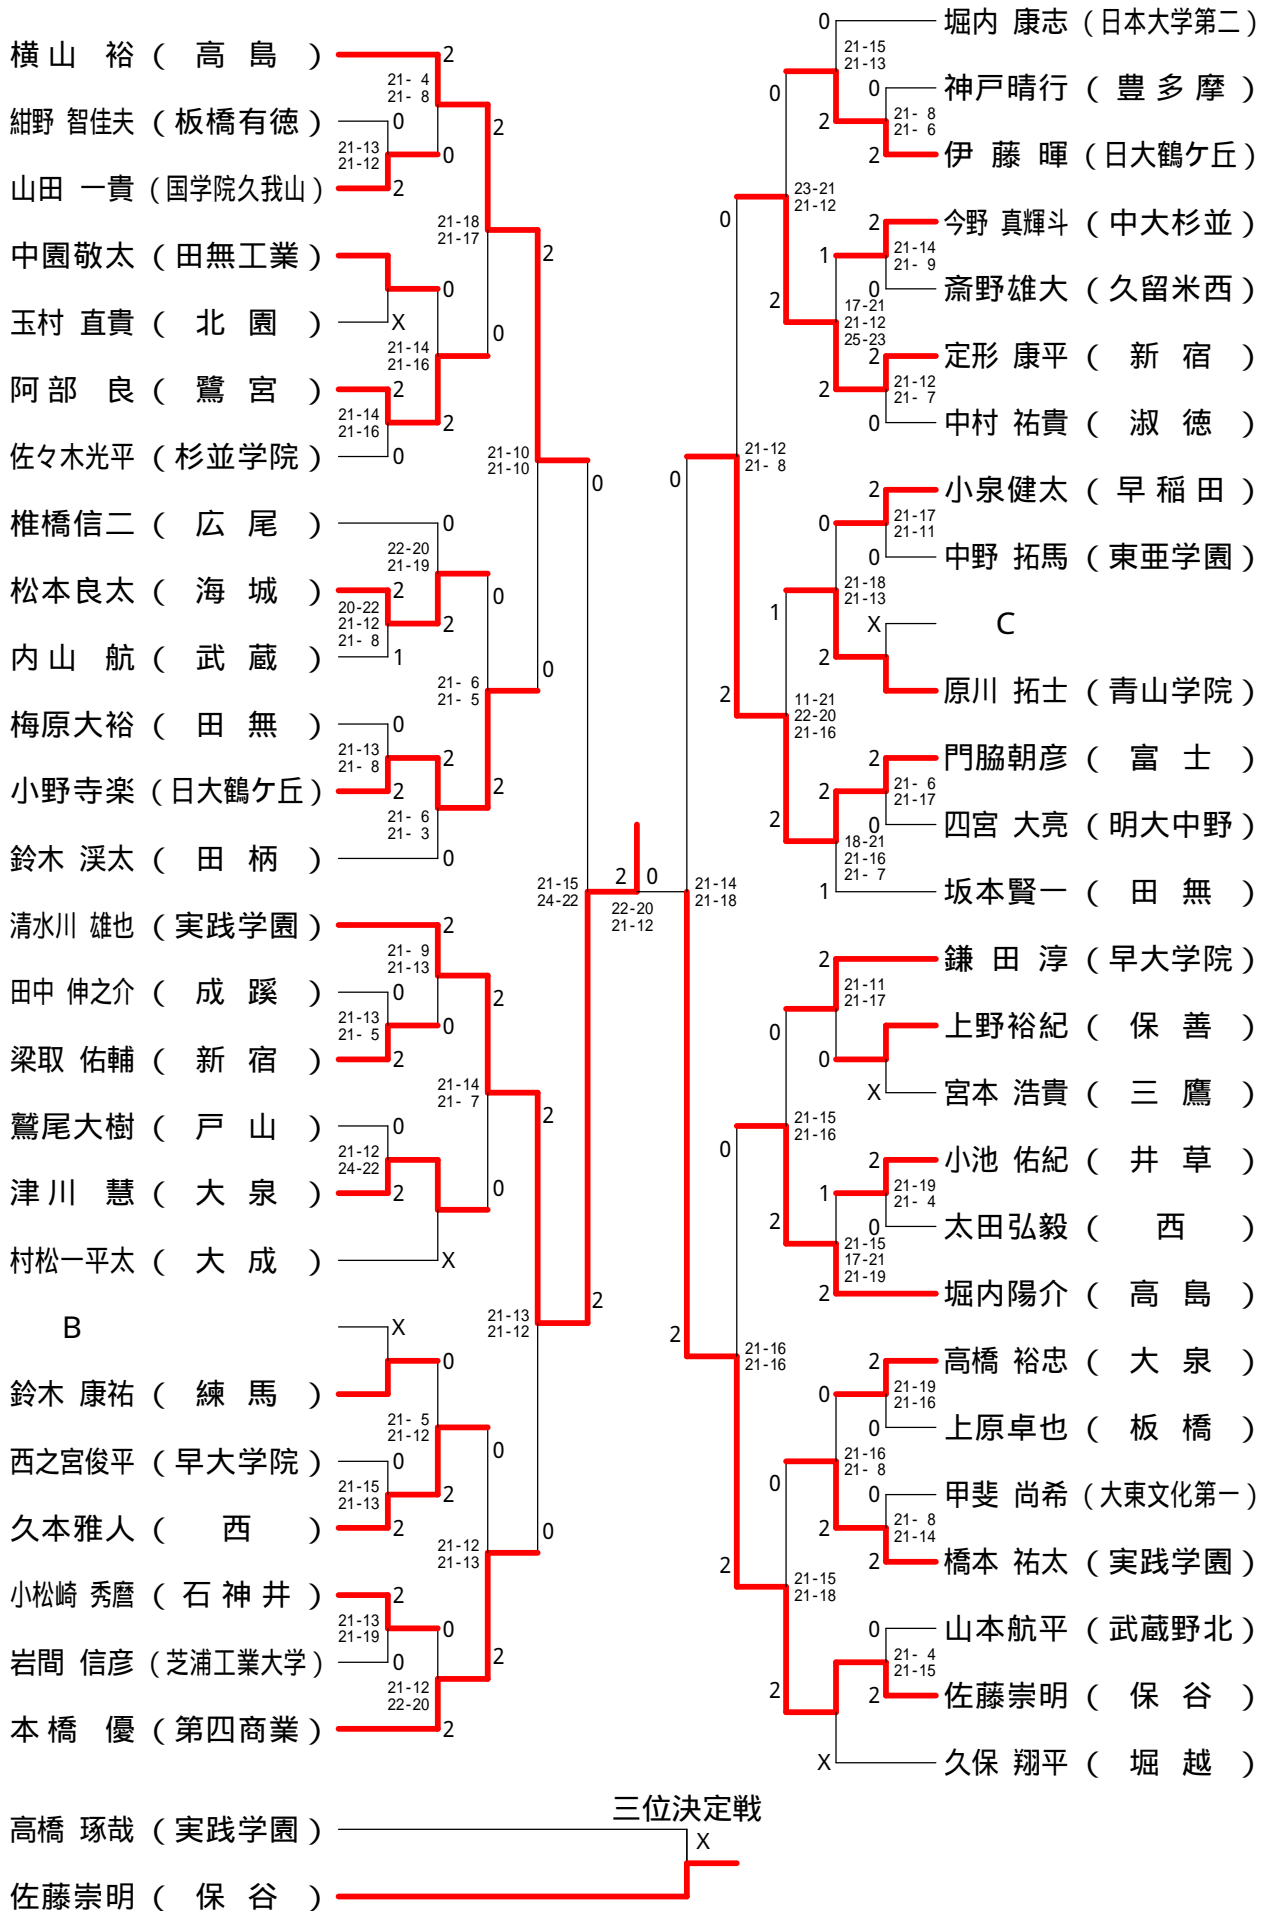

冬季Bブロック大会

平成21年2月1・08・11日

高校男子シングルス - 2

高校女子シングルス - 1

高校女子シングルス - 2

高校男子ダブルス - 1

高校男子ダブルス - 2

冬季Bブロック大会

平成21年2月1・08・11日

高校女子ダブルス - 1

冬季Bブロック大会

平成21年2月1・08・11日

高校女子ダブルス - 2