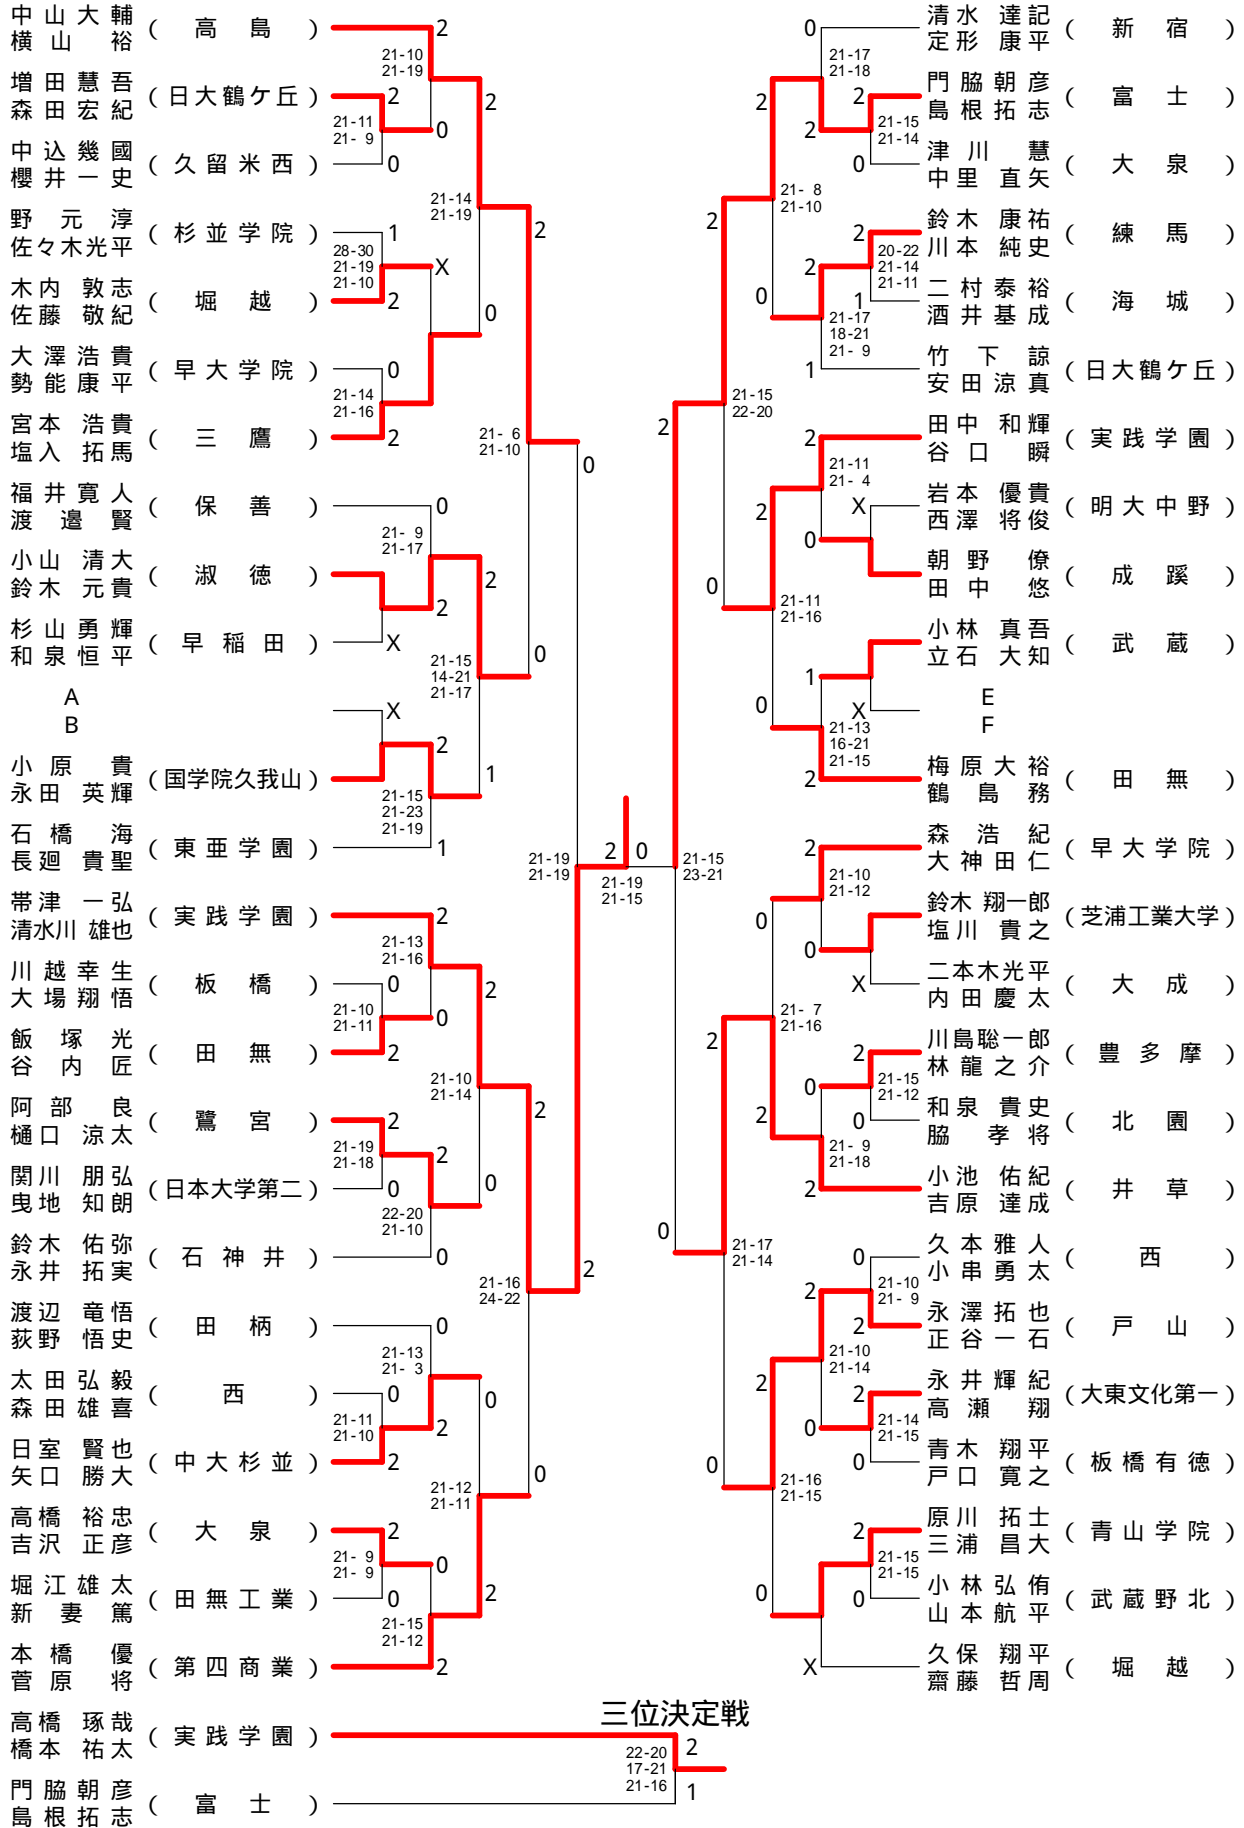

冬季Bブロック大会

平成21年2月1・08・11日

高校男子シングルス - 2

高校女子シングルス - 1

高校女子シングルス - 2

高校男子ダブルス - 1

高校男子ダブルス - 2

冬季Bブロック大会

平成21年2月1・08・11日

高校女子ダブルス - 1

冬季Bブロック大会

平成21年2月1・08・11日

高校女子ダブルス - 2