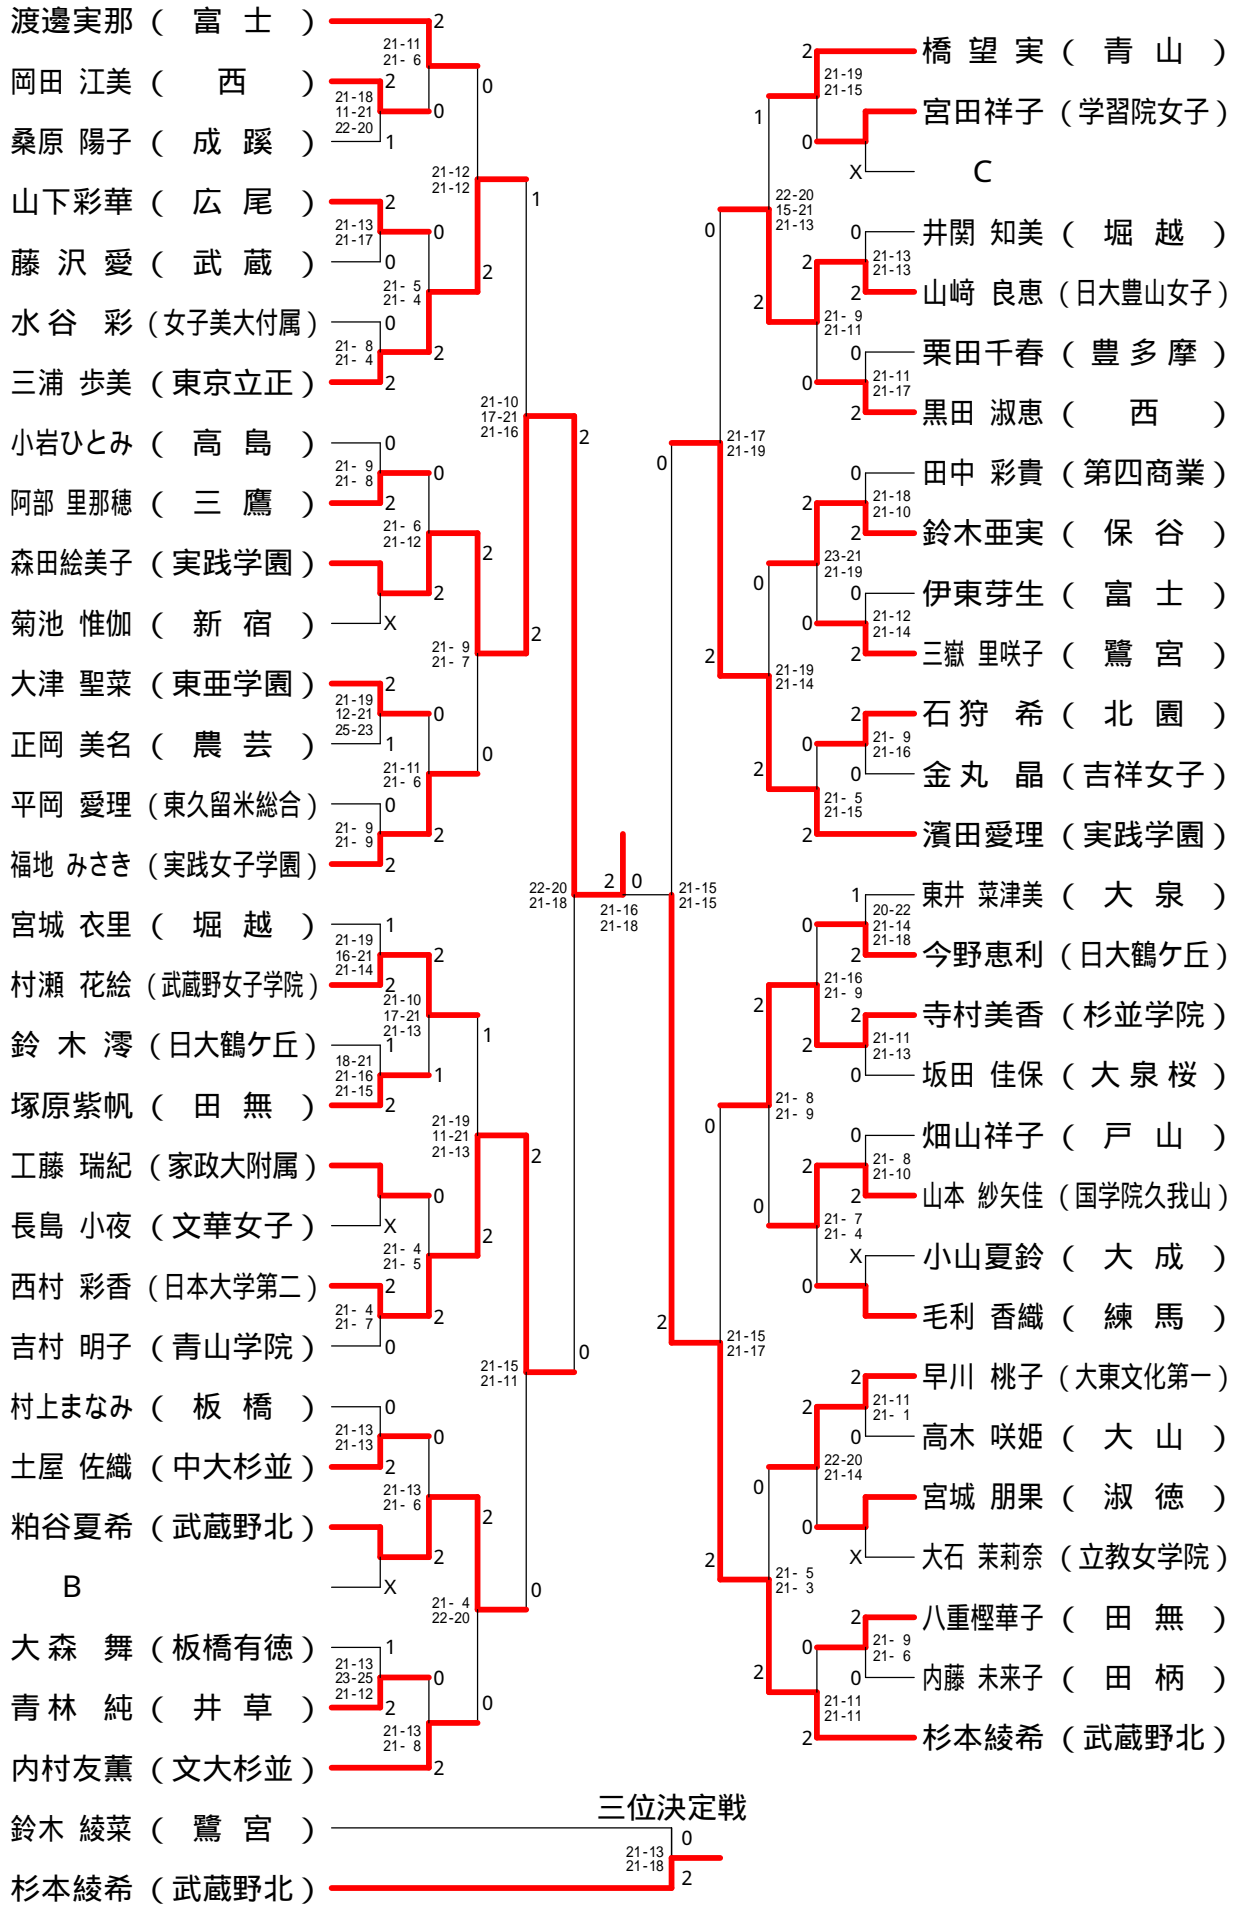

冬季Bブロック大会

平成21年2月1・08・11日

高校男子シングルス - 2

高校女子シングルス - 1

高校女子シングルス - 2

高校男子ダブルス - 1

高校男子ダブルス - 2

冬季Bブロック大会

平成21年2月1・08・11日

高校女子ダブルス - 1

冬季Bブロック大会

平成21年2月1・08・11日

高校女子ダブルス - 2