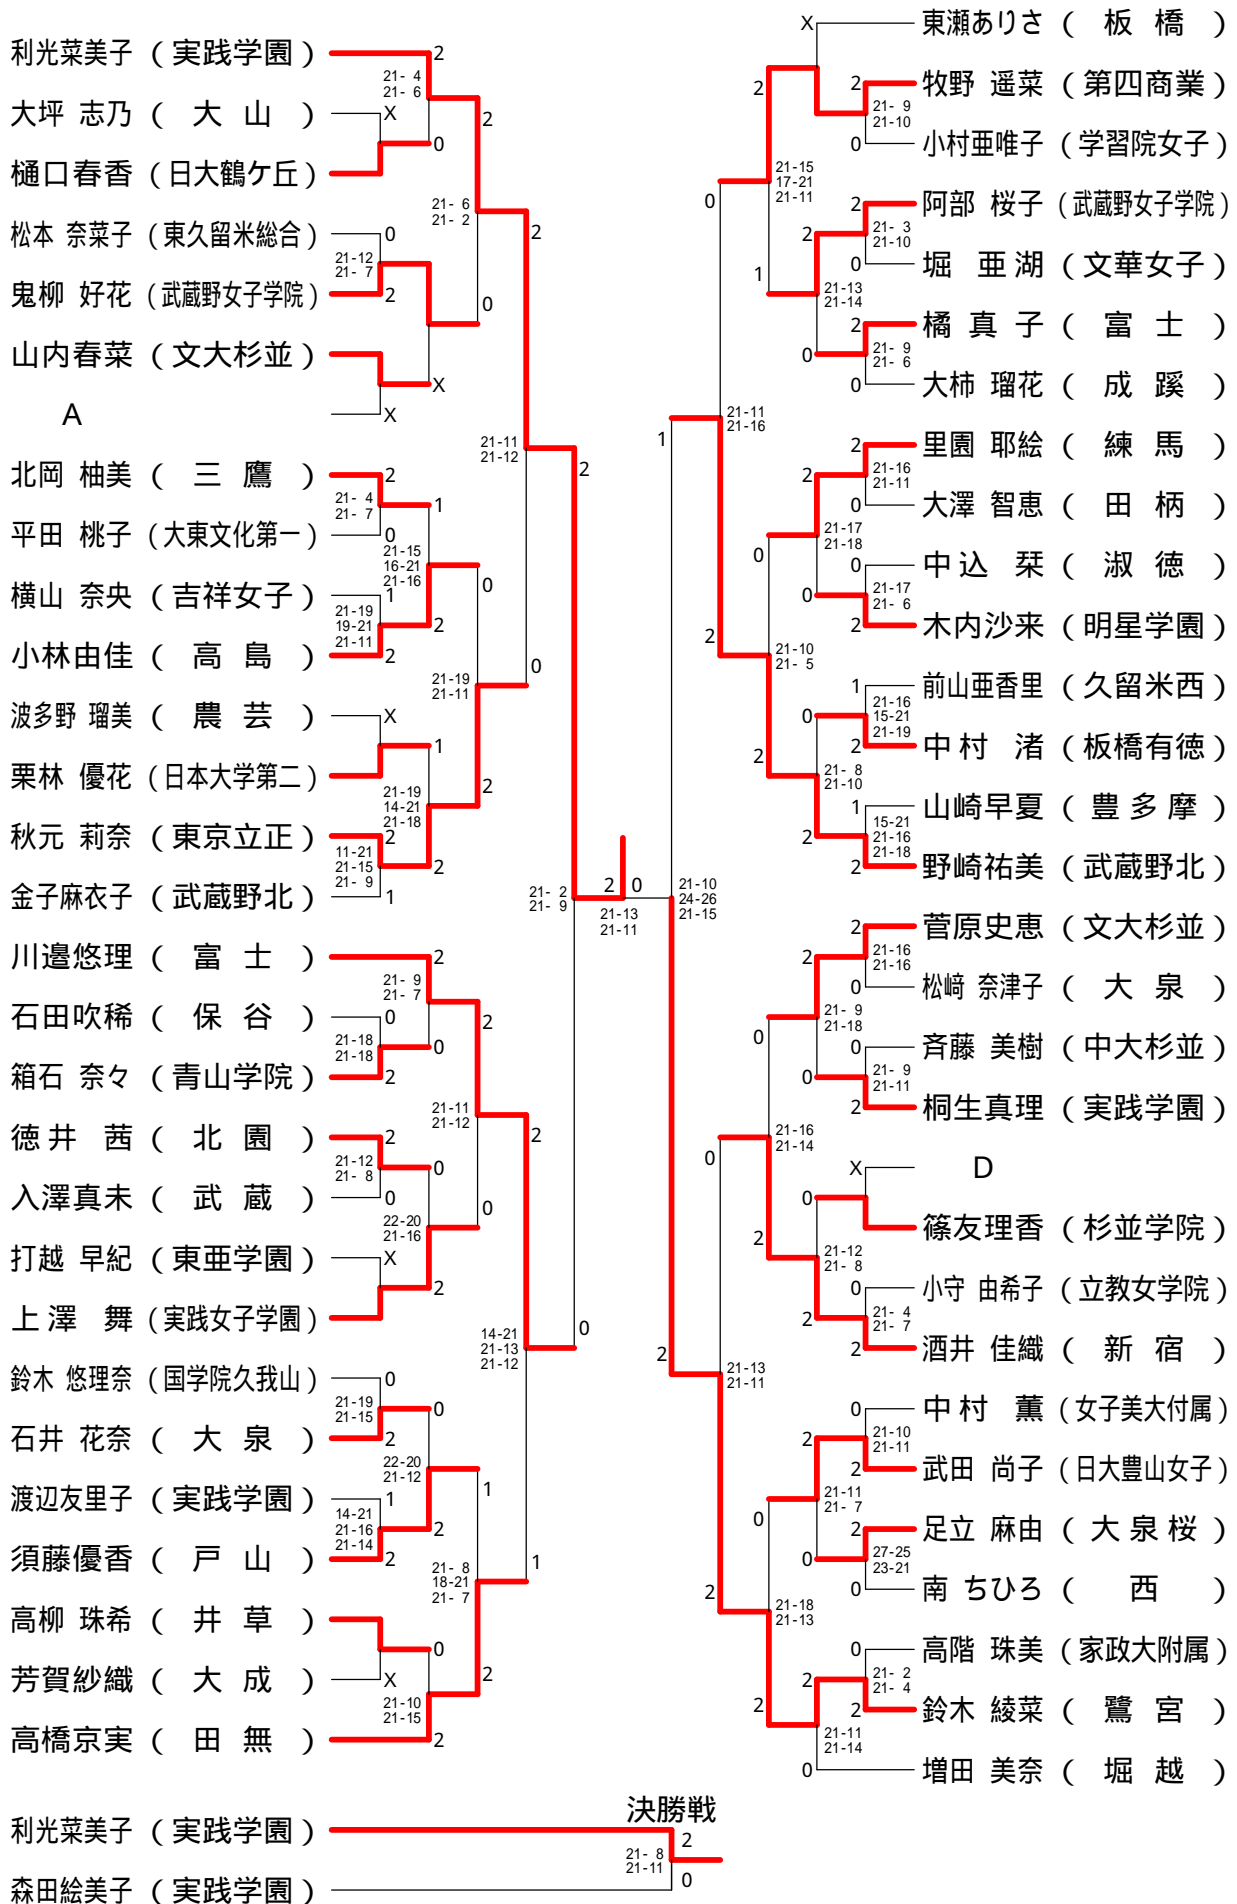

冬季Bブロック大会

平成21年2月1・08・11日

高校男子シングルス - 2

高校女子シングルス - 1

高校女子シングルス - 2

高校男子ダブルス - 1

高校男子ダブルス - 2

冬季Bブロック大会

平成21年2月1・08・11日

高校女子ダブルス - 1

冬季Bブロック大会

平成21年2月1・08・11日

高校女子ダブルス - 2