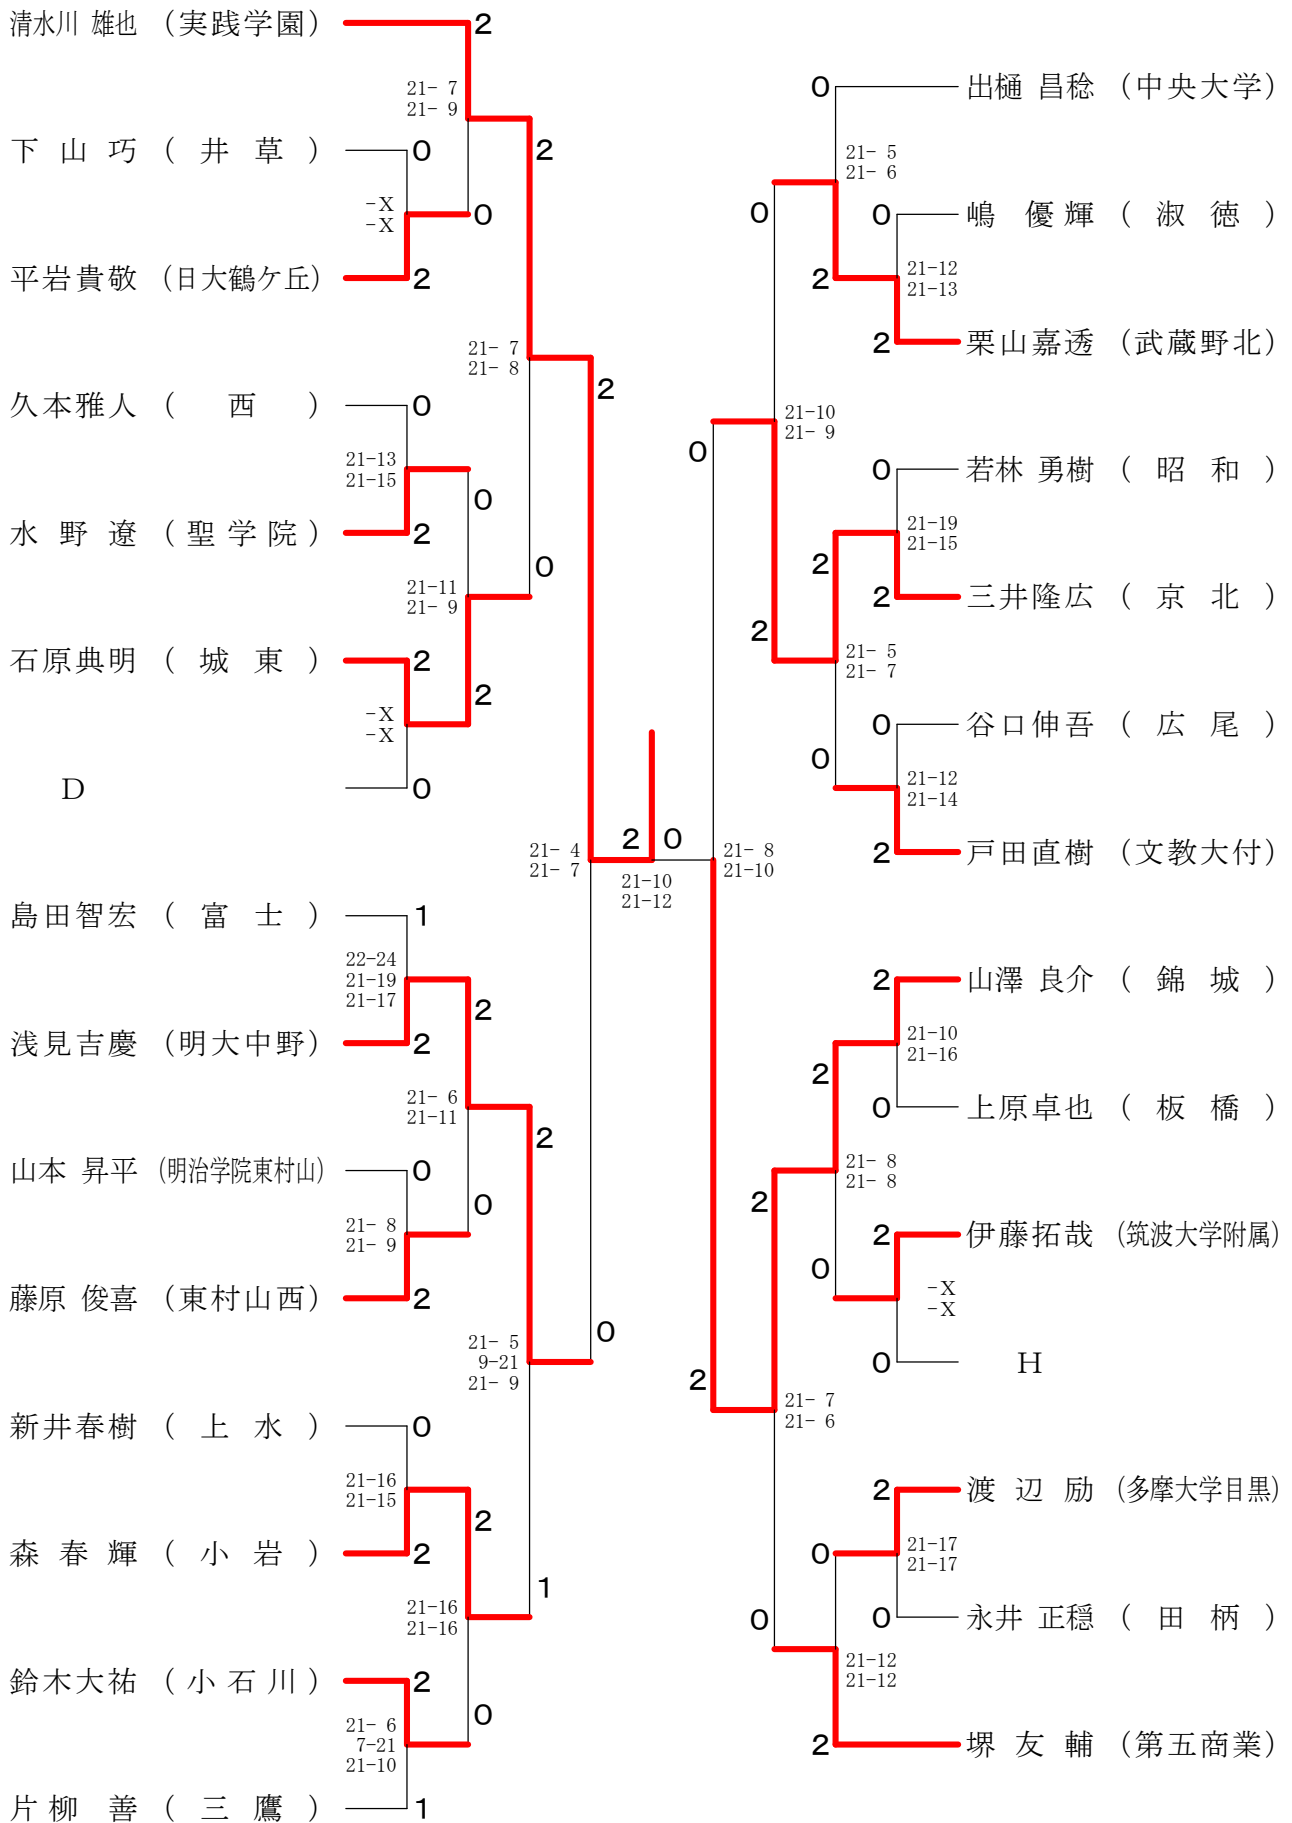

②東京都総合体育大会兼全国総体東京都予選(個人)単・複

平成21年5月3日 八王子市民体育館(分館)

高校男子シングルス1

②東京都総合体育大会兼全国総体東京都予選(個人)単・複

平成21年5月3日 八王子市民体育館(分館)

高校男子シングルス4

②東京都総合体育大会兼全国総体東京都予選(個人)単・複

平成21年5月3日 八王子市民体育館(分館)

高校男子シングルス5

②東京都総合体育大会兼全国総体東京都予選(個人)単・複

平成21年5月3日 都立東村山高校

高校男子シングルス6

②東京都総合体育大会兼全国総体東京都予選(個人)単・複

平成21年4月29日 駒沢オリンピック体育館

高校男子シングルス7

②東京都総合体育大会兼全国総体東京都予選(個人)単・複