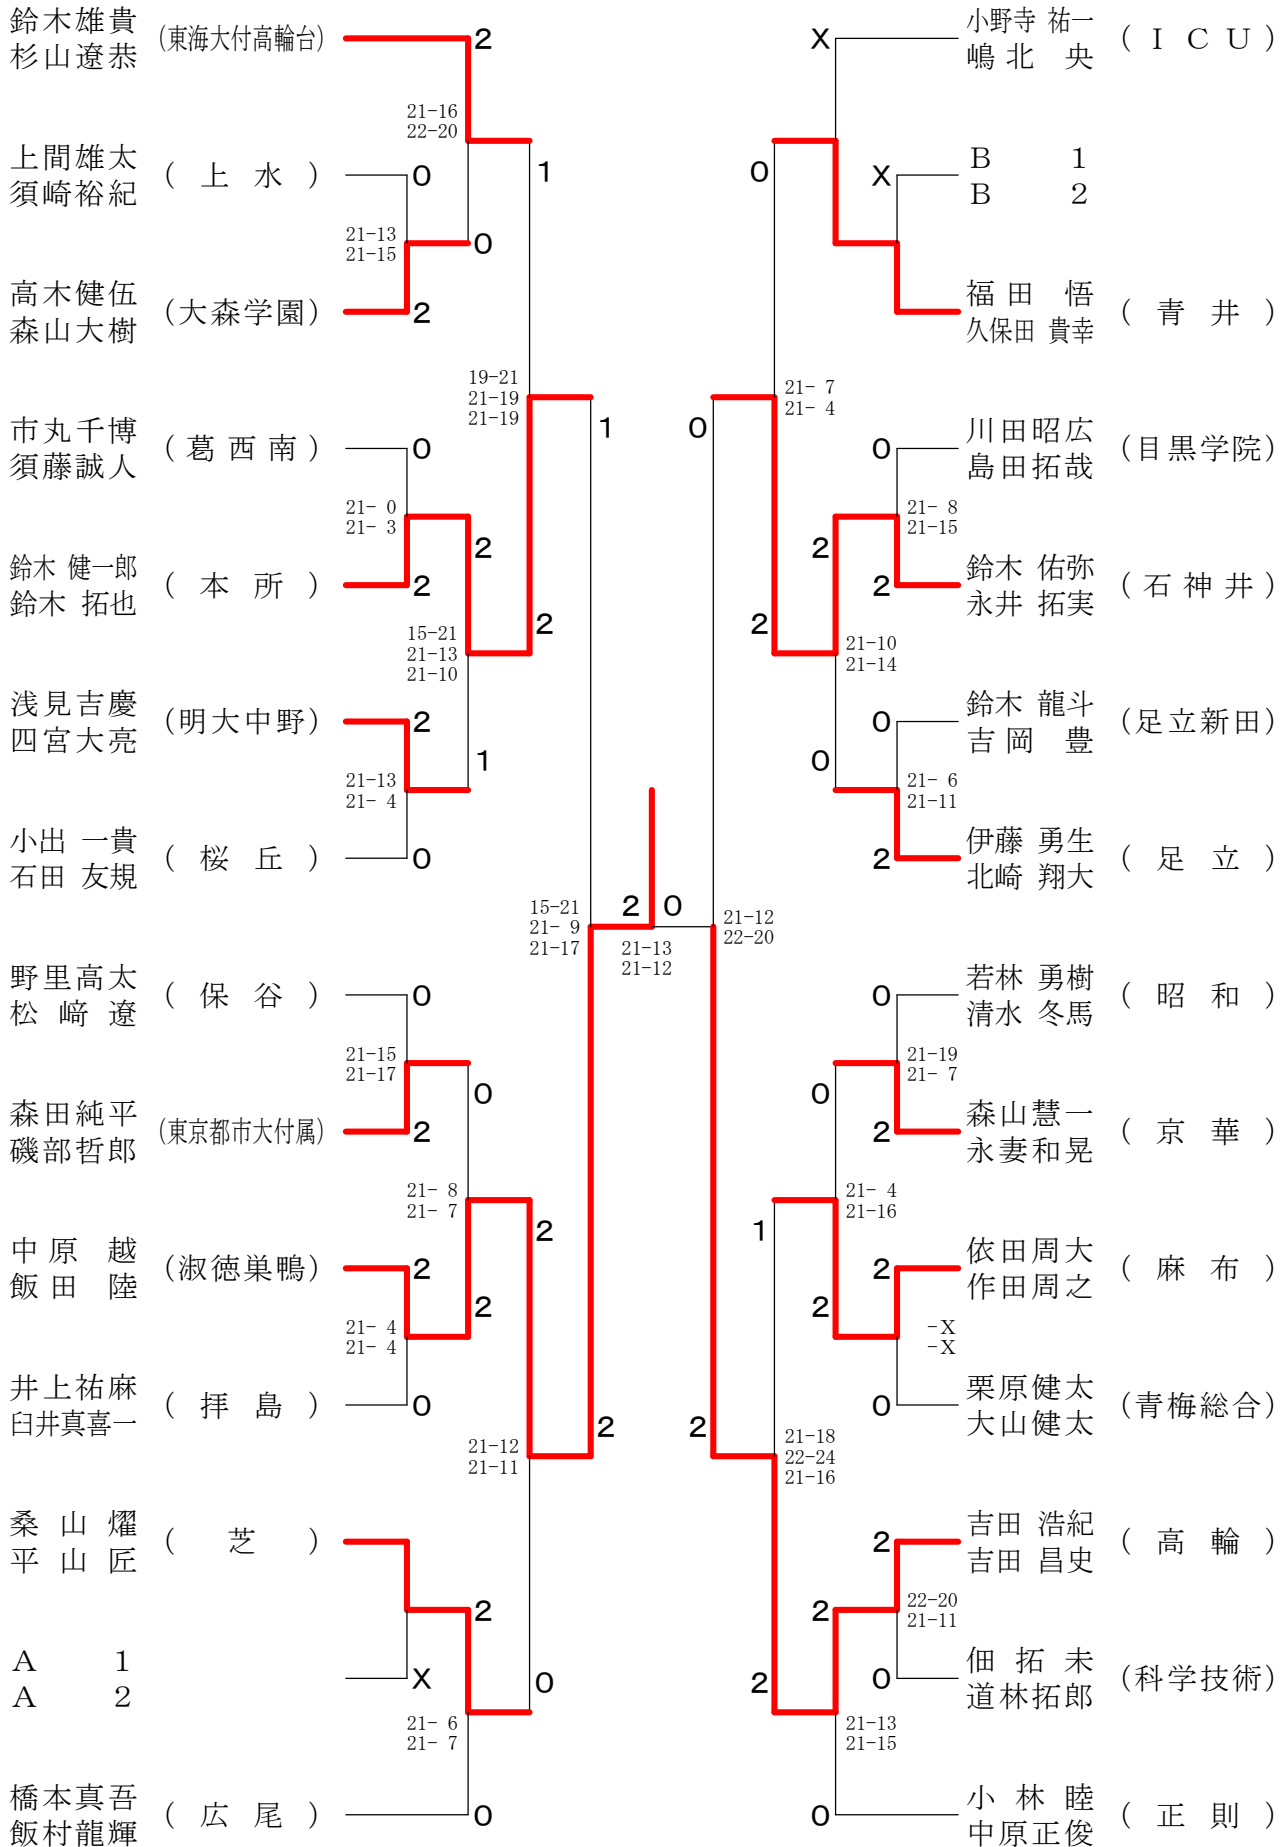

高校女子シングルス8

②東京都総合体育大会兼全国総体東京都予選(個人)単・複

平成21年5月5日 八王子市民体育館(本館)

高校男子ダブルス1

②東京都総合体育大会兼全国総体東京都予選(個人)単・複

平成21年5月5日 駒沢屋内球技場

高校男子ダブルス2

②東京都総合体育大会兼全国総体東京都予選(個人)単・複

平成21年5月5日 八王子市民体育館(本館)

高校男子ダブルス3

②東京都総合体育大会兼全国総体東京都予選(個人)単・複

平成21年5月5日 駒沢屋内球技場

高校男子ダブルス4

②東京都総合体育大会兼全国総体東京都予選(個人)単・複

平成21年5月4日 駒沢屋内球技場

高校男子ダブルス5

②東京都総合体育大会兼全国総体東京都予選(個人)単・複

平成21年5月4日 八王子市民体育館(本館)

高校男子ダブルス6

②東京都総合体育大会兼全国総体東京都予選(個人)単・複

平成21年5月4日 八王子市民体育館(本館)

高校男子ダブルス7

②東京都総合体育大会兼全国総体東京都予選(個人)単・複

平成21年5月4日 駒沢屋内球技場

高校男子ダブルス8

②東京都総合体育大会兼全国総体東京都予選(個人)単・複

平成21年5月4日 駒沢屋内球技場

高校女子ダブルス1

②東京都総合体育大会兼全国総体東京都予選(個人)単・複

平成21年5月5日 駒沢屋内球技場

高校女子ダブルス2

②東京都総合体育大会兼全国総体東京都予選(個人)単・複