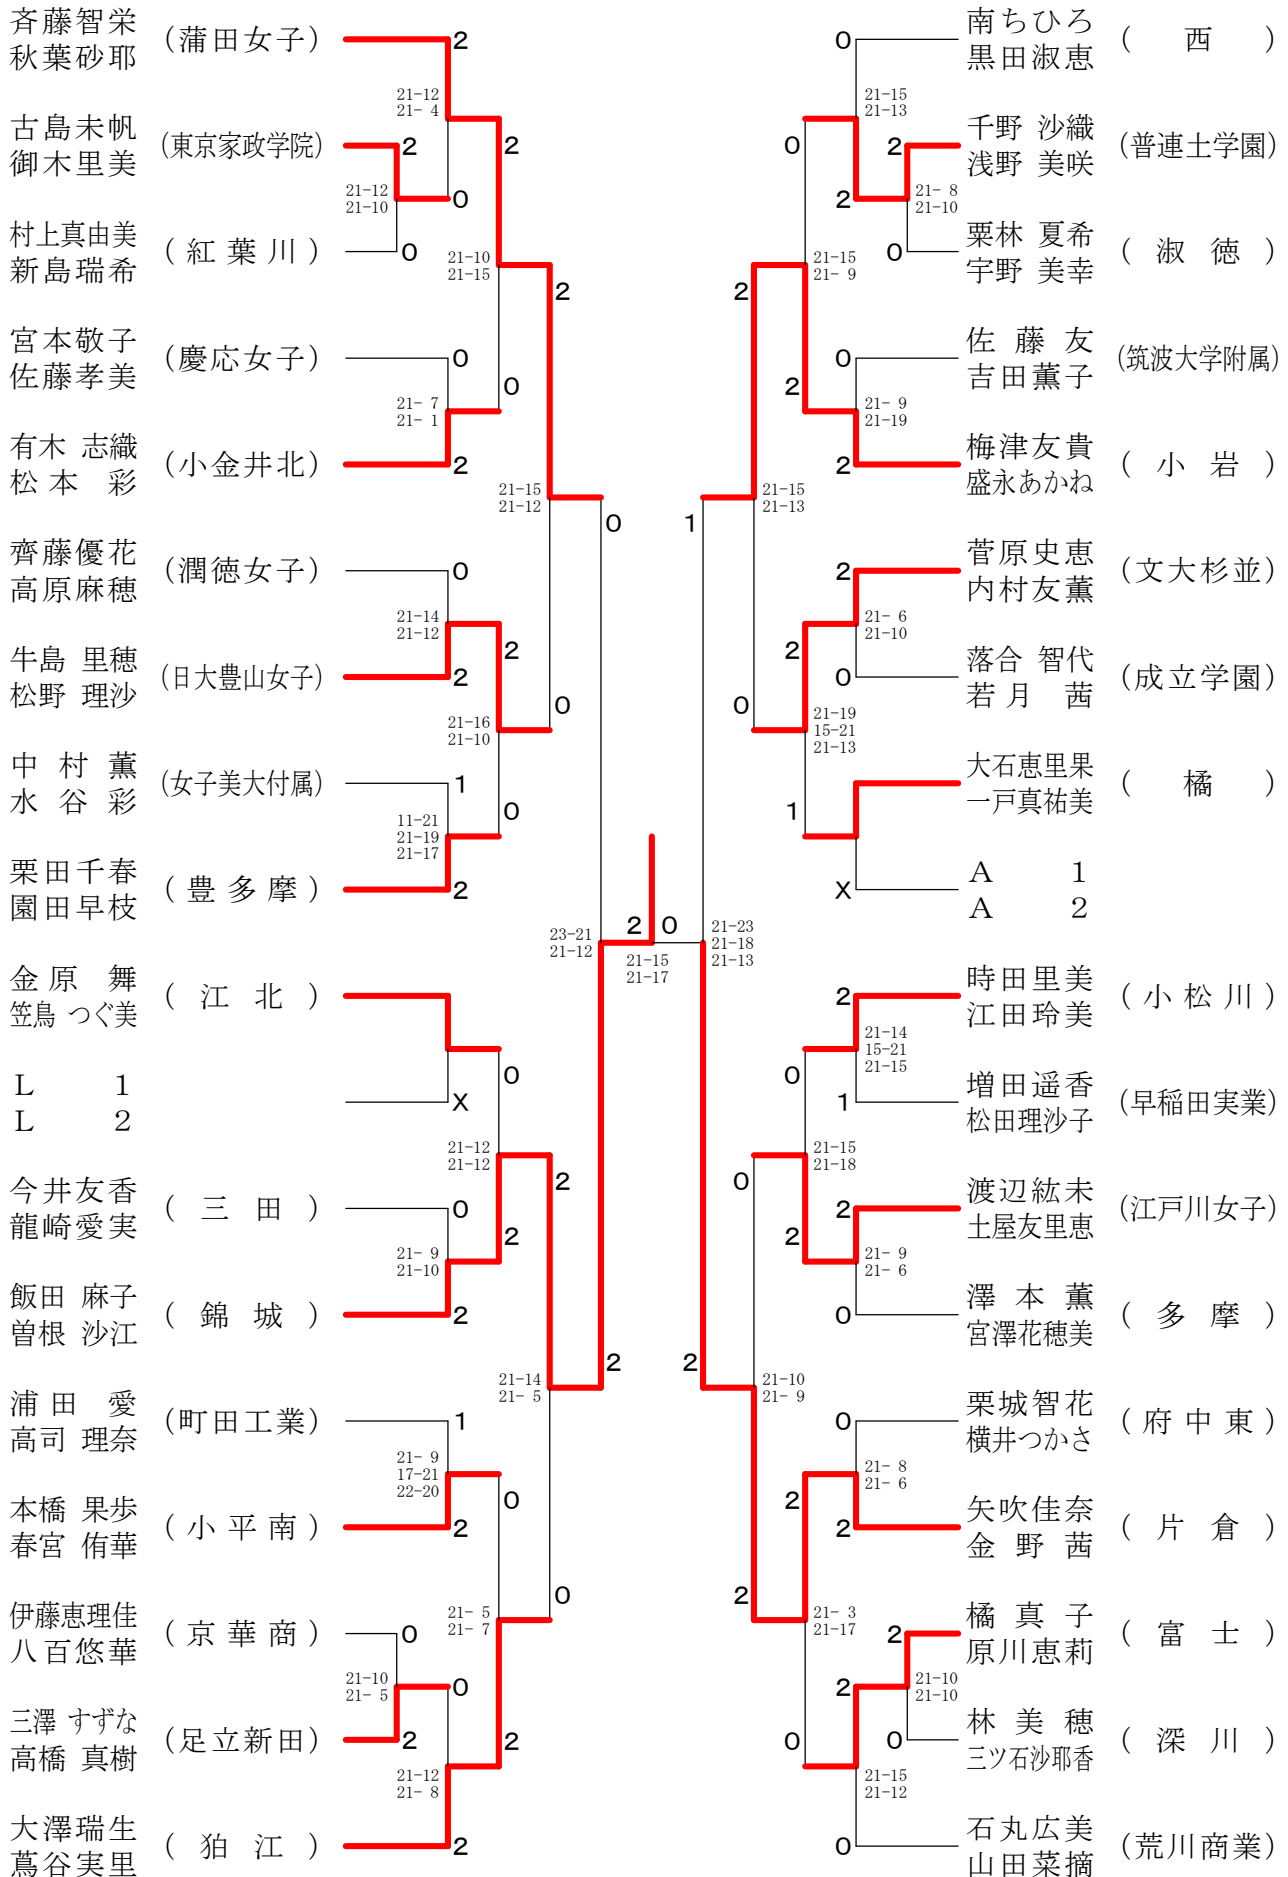

平成21年5月5日 八王子市民体育館(本館)

高校男子ダブルス3

②東京都総合体育大会兼全国総体東京都予選(個人)単・複

平成21年5月5日 駒沢屋内球技場

高校男子ダブルス4

②東京都総合体育大会兼全国総体東京都予選(個人)単・複

平成21年5月4日 駒沢屋内球技場

高校男子ダブルス5

②東京都総合体育大会兼全国総体東京都予選(個人)単・複

平成21年5月4日 八王子市民体育館(本館)

高校男子ダブルス6

②東京都総合体育大会兼全国総体東京都予選(個人)単・複

平成21年5月4日 八王子市民体育館(本館)

高校男子ダブルス7

②東京都総合体育大会兼全国総体東京都予選(個人)単・複

平成21年5月4日 駒沢屋内球技場

高校男子ダブルス8

②東京都総合体育大会兼全国総体東京都予選(個人)単・複

平成21年5月4日 駒沢屋内球技場

高校女子ダブルス1

②東京都総合体育大会兼全国総体東京都予選(個人)単・複

平成21年5月5日 駒沢屋内球技場

高校女子ダブルス2

②東京都総合体育大会兼全国総体東京都予選(個人)単・複

平成21年5月5日 駒沢屋内球技場

高校女子ダブルス3

②東京都総合体育大会兼全国総体東京都予選(個人)単・複

平成21年5月4日 駒沢屋内球技場

高校女子ダブルス4

②東京都総合体育大会兼全国総体東京都予選(個人)単・複

平成21年5月4日 八王子市民体育館(本館)

高校女子ダブルス6