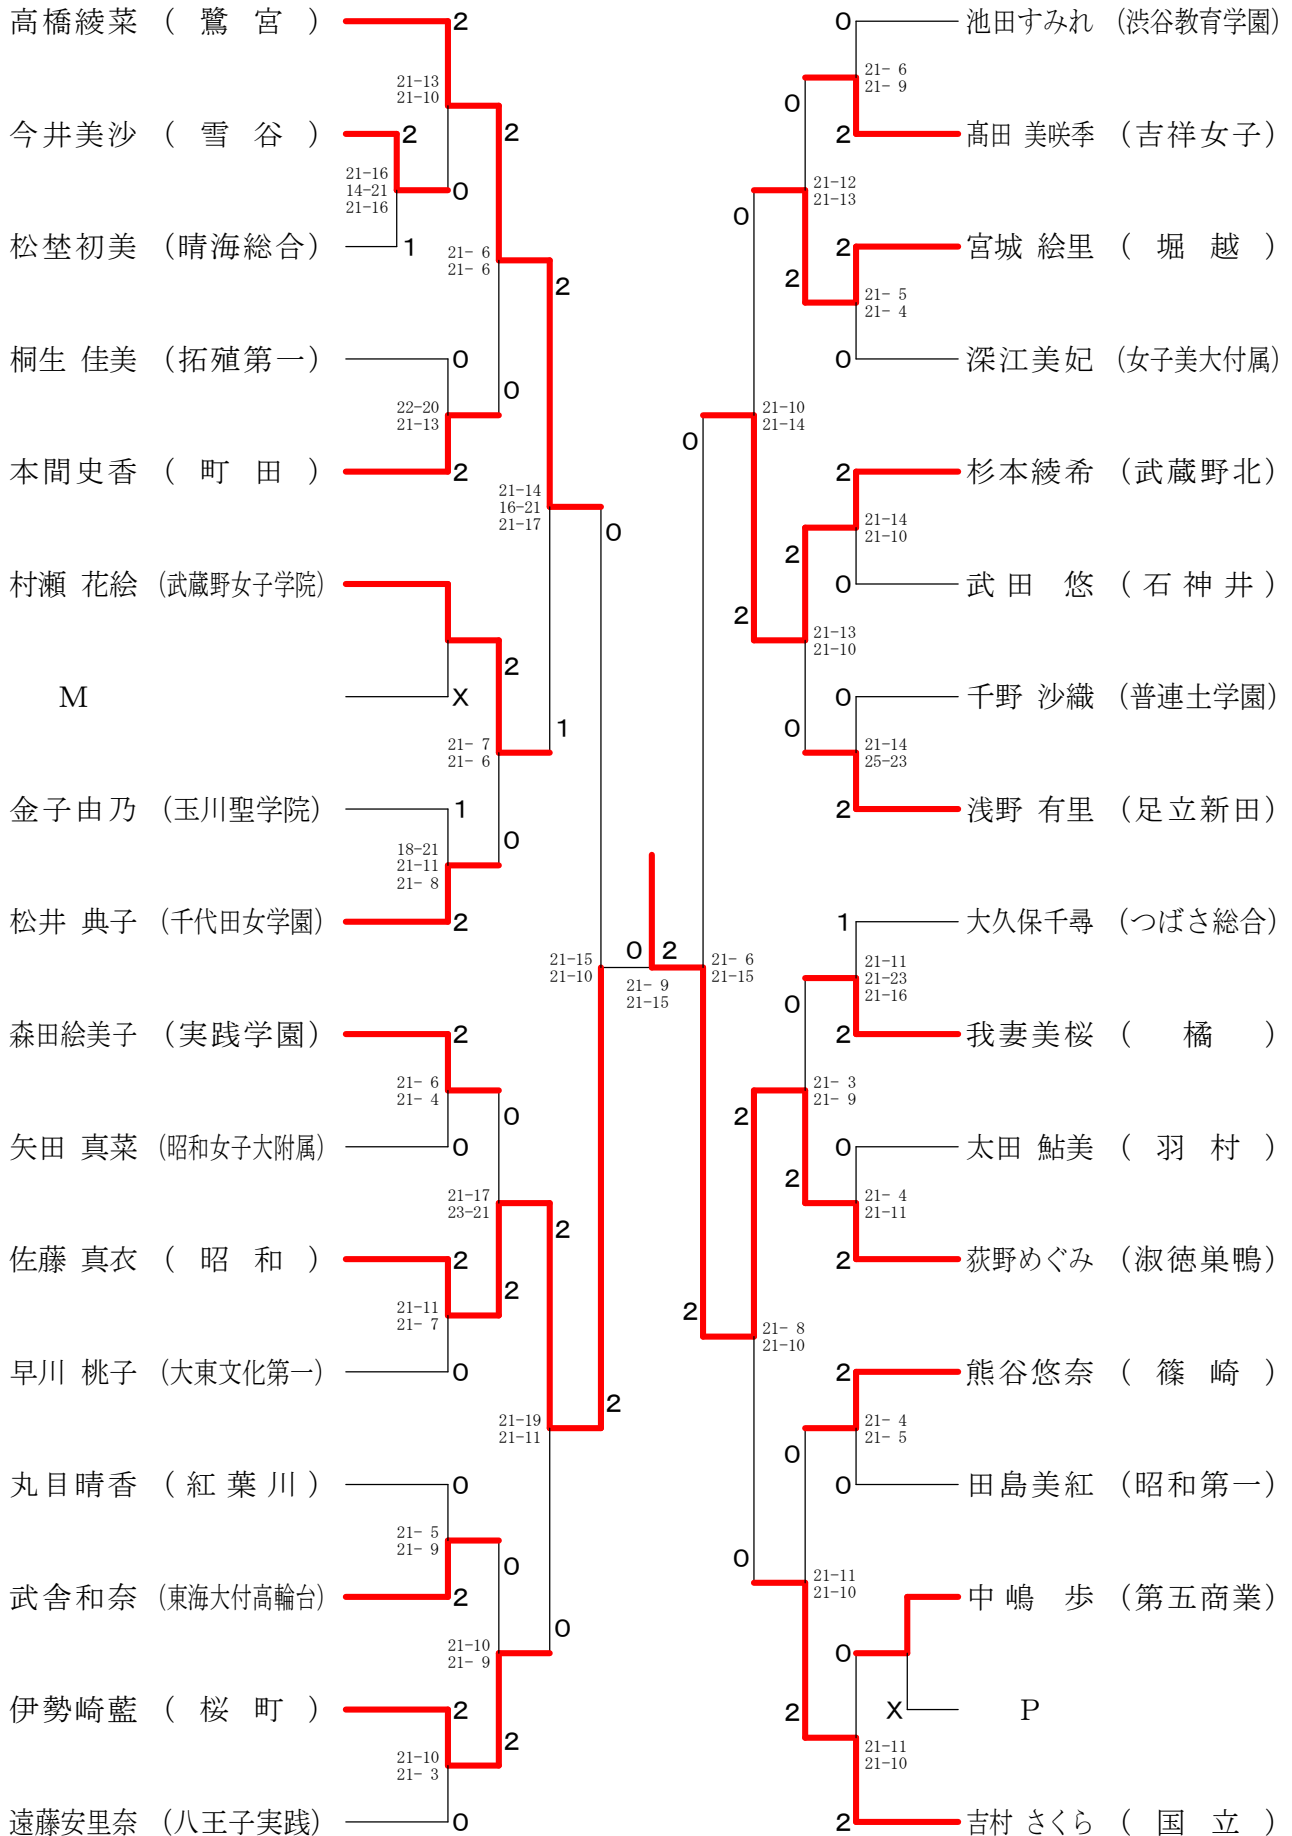

高校男子シングルス5

②東京都総合体育大会兼全国総体東京都予選(個人)単・複

平成21年5月3日 都立東村山高校

高校男子シングルス6

②東京都総合体育大会兼全国総体東京都予選(個人)単・複

平成21年4月29日 駒沢オリンピック体育館

高校男子シングルス7

②東京都総合体育大会兼全国総体東京都予選(個人)単・複

平成21年5月3日 駒沢オリンピック体育館

高校男子シングルス8

②東京都総合体育大会兼全国総体東京都予選(個人)単・複

平成21年5月3日 駒沢オリンピック体育館

高校女子シングルス3

②東京都総合体育大会兼全国総体東京都予選(個人)単・複

平成21年5月3日 都立上水高校

高校女子シングルス4

②東京都総合体育大会兼全国総体東京都予選(個人)単・複

平成21年5月3日 武蔵野女子学院高校

高校女子シングルス5

②東京都総合体育大会兼全国総体東京都予選(個人)単・複

平成21年5月3日 都立小岩高校

高校女子シングルス7

②東京都総合体育大会兼全国総体東京都予選(個人)単・複

平成21年5月3日 都立上水高校

高校女子シングルス8

②東京都総合体育大会兼全国総体東京都予選(個人)単・複

平成21年5月5日 八王子市民体育館(本館)

高校男子ダブルス1

②東京都総合体育大会兼全国総体東京都予選(個人)単・複

平成21年5月5日 駒沢屋内球技場

高校男子ダブルス2

②東京都総合体育大会兼全国総体東京都予選(個人)単・複