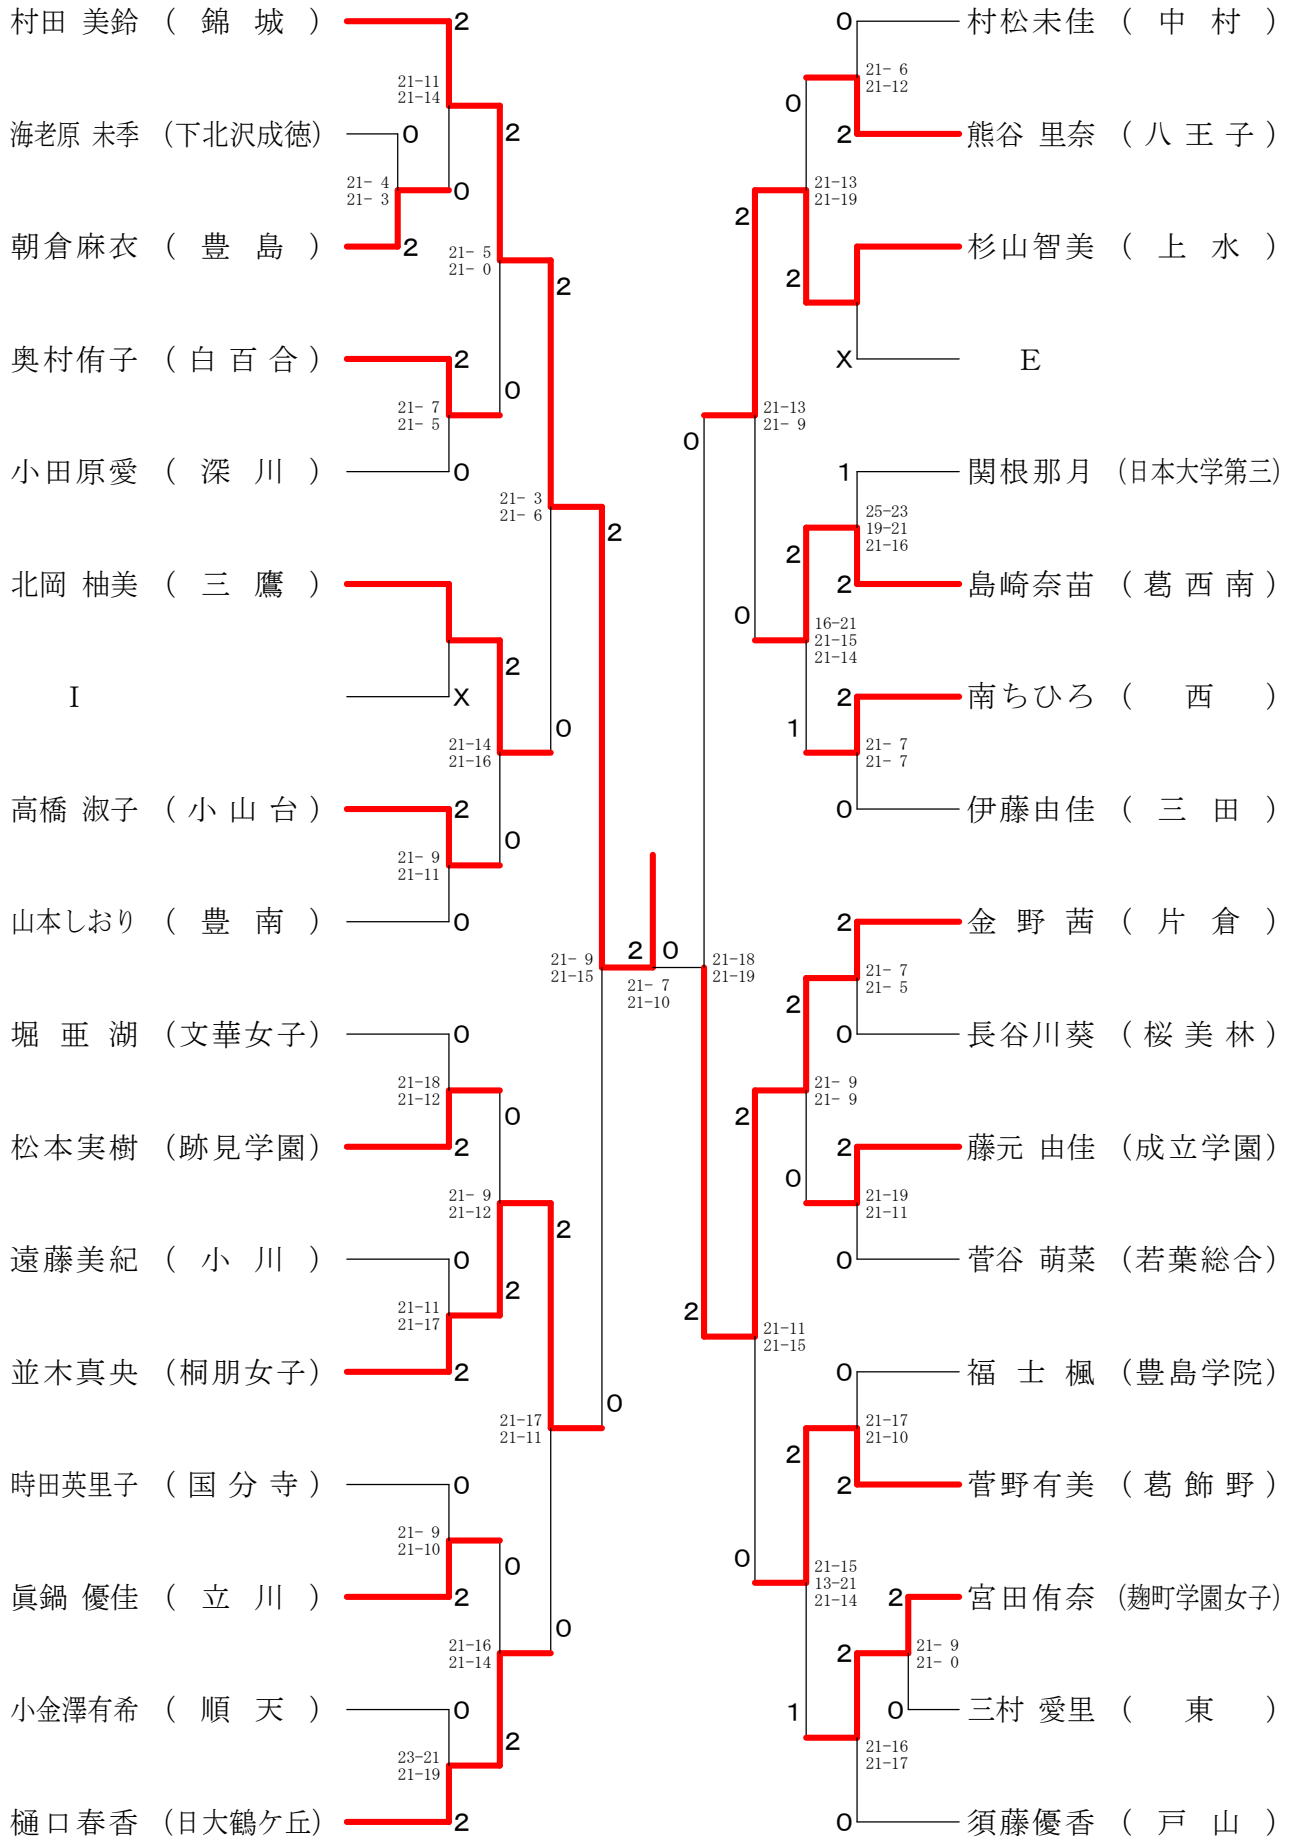

高校男子シングルス5

②東京都総合体育大会兼全国総体東京都予選(個人)単・複

平成21年5月3日 都立東村山高校

高校男子シングルス6

②東京都総合体育大会兼全国総体東京都予選(個人)単・複

平成21年4月29日 駒沢オリンピック体育館

高校男子シングルス7

②東京都総合体育大会兼全国総体東京都予選(個人)単・複

平成21年5月3日 駒沢オリンピック体育館

高校男子シングルス8

②東京都総合体育大会兼全国総体東京都予選(個人)単・複

平成21年5月3日 駒沢オリンピック体育館

高校女子シングルス3

②東京都総合体育大会兼全国総体東京都予選(個人)単・複

平成21年5月3日 都立上水高校

高校女子シングルス4