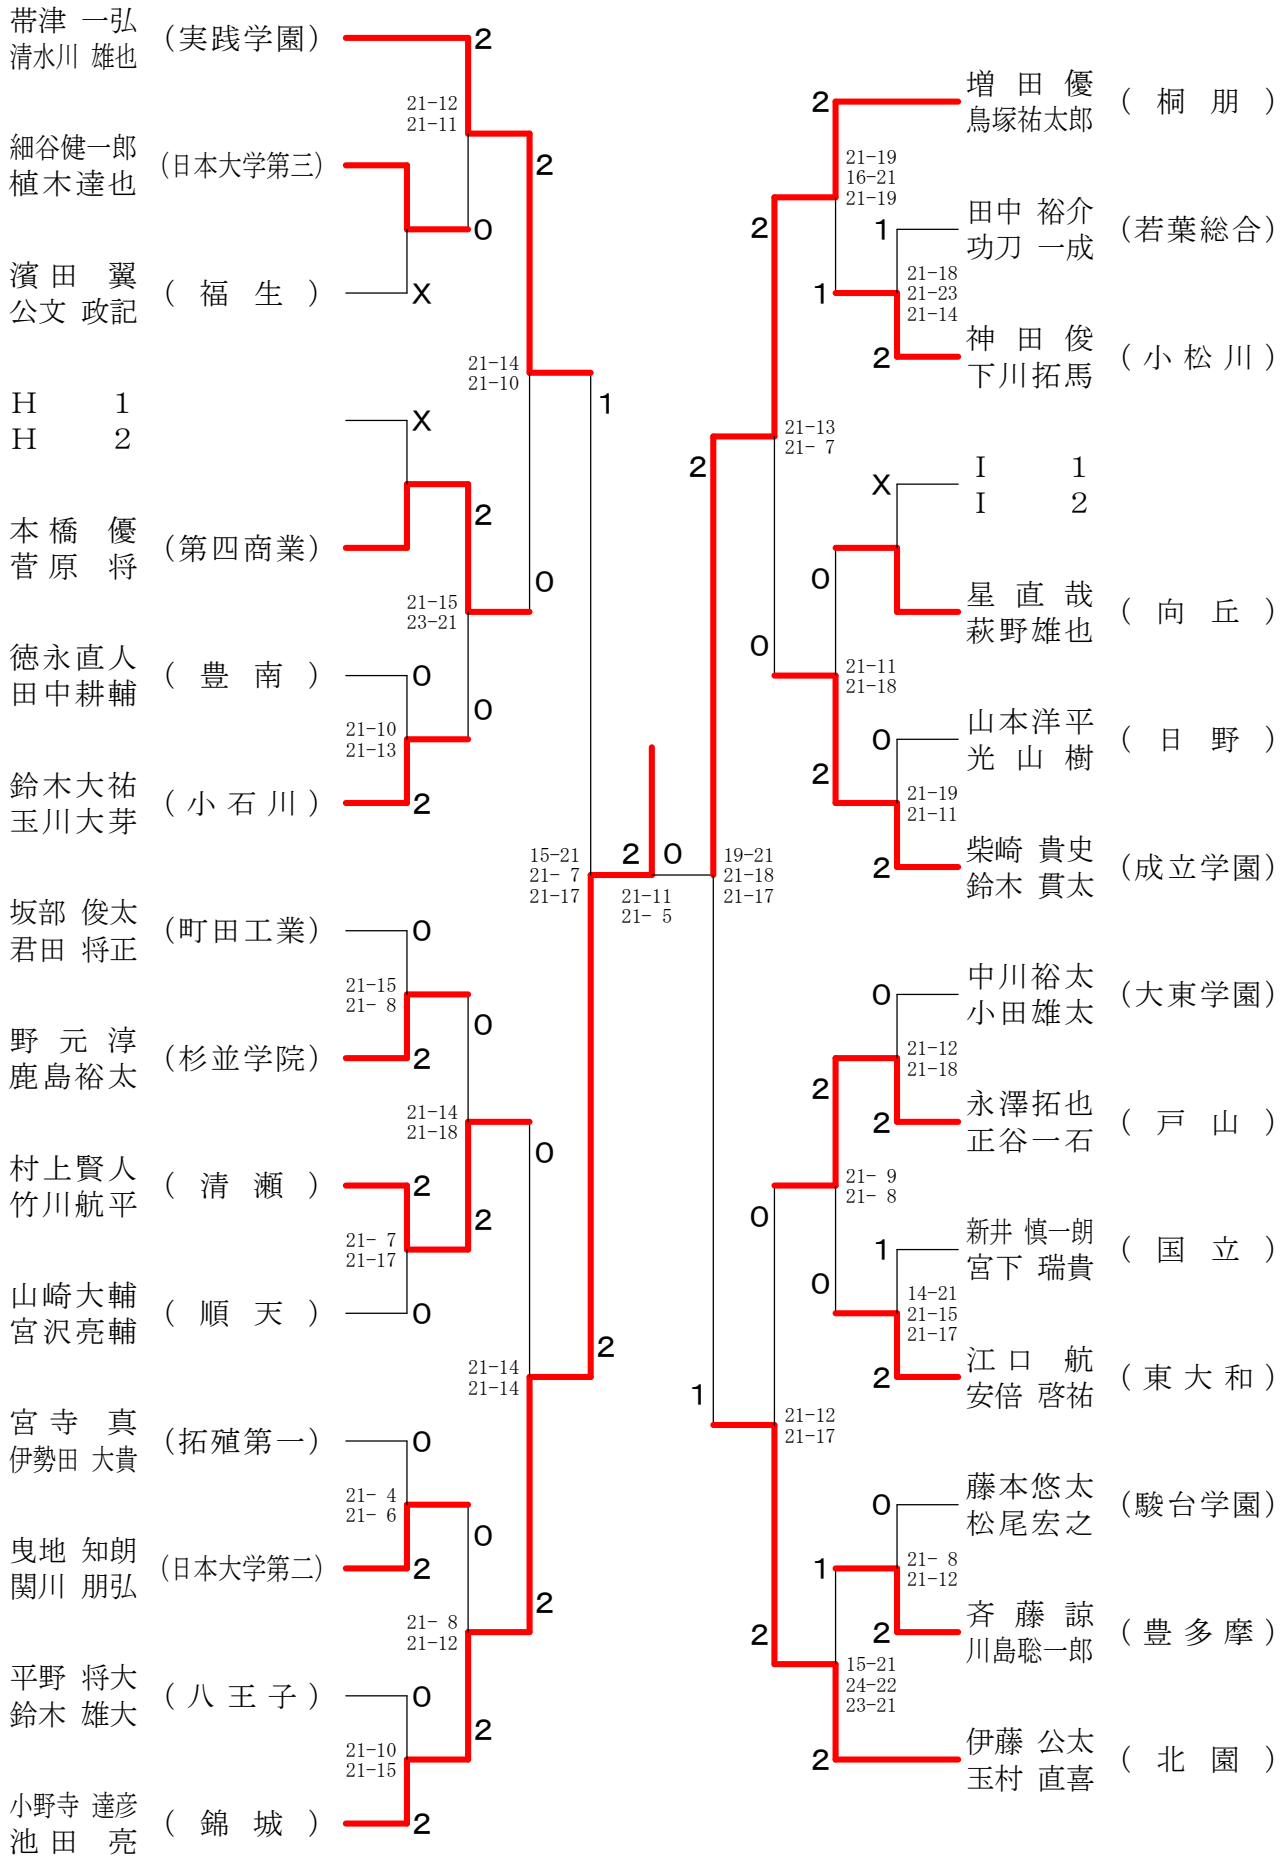

高校男子シングルス5

②東京都総合体育大会兼全国総体東京都予選(個人)単・複

平成21年5月3日 都立東村山高校

高校男子シングルス6

②東京都総合体育大会兼全国総体東京都予選(個人)単・複

平成21年4月29日 駒沢オリンピック体育館

高校男子シングルス7

②東京都総合体育大会兼全国総体東京都予選(個人)単・複

高校女子シングルス8

②東京都総合体育大会兼全国総体東京都予選(個人)単・複

平成21年5月5日 八王子市民体育館(本館)

高校男子ダブルス1

②東京都総合体育大会兼全国総体東京都予選(個人)単・複

平成21年5月5日 駒沢屋内球技場

高校男子ダブルス2

②東京都総合体育大会兼全国総体東京都予選(個人)単・複

平成21年5月5日 八王子市民体育館(本館)

高校男子ダブルス3

②東京都総合体育大会兼全国総体東京都予選(個人)単・複

平成21年5月5日 駒沢屋内球技場

高校男子ダブルス4

②東京都総合体育大会兼全国総体東京都予選(個人)単・複

平成21年5月4日 駒沢屋内球技場

高校男子ダブルス5