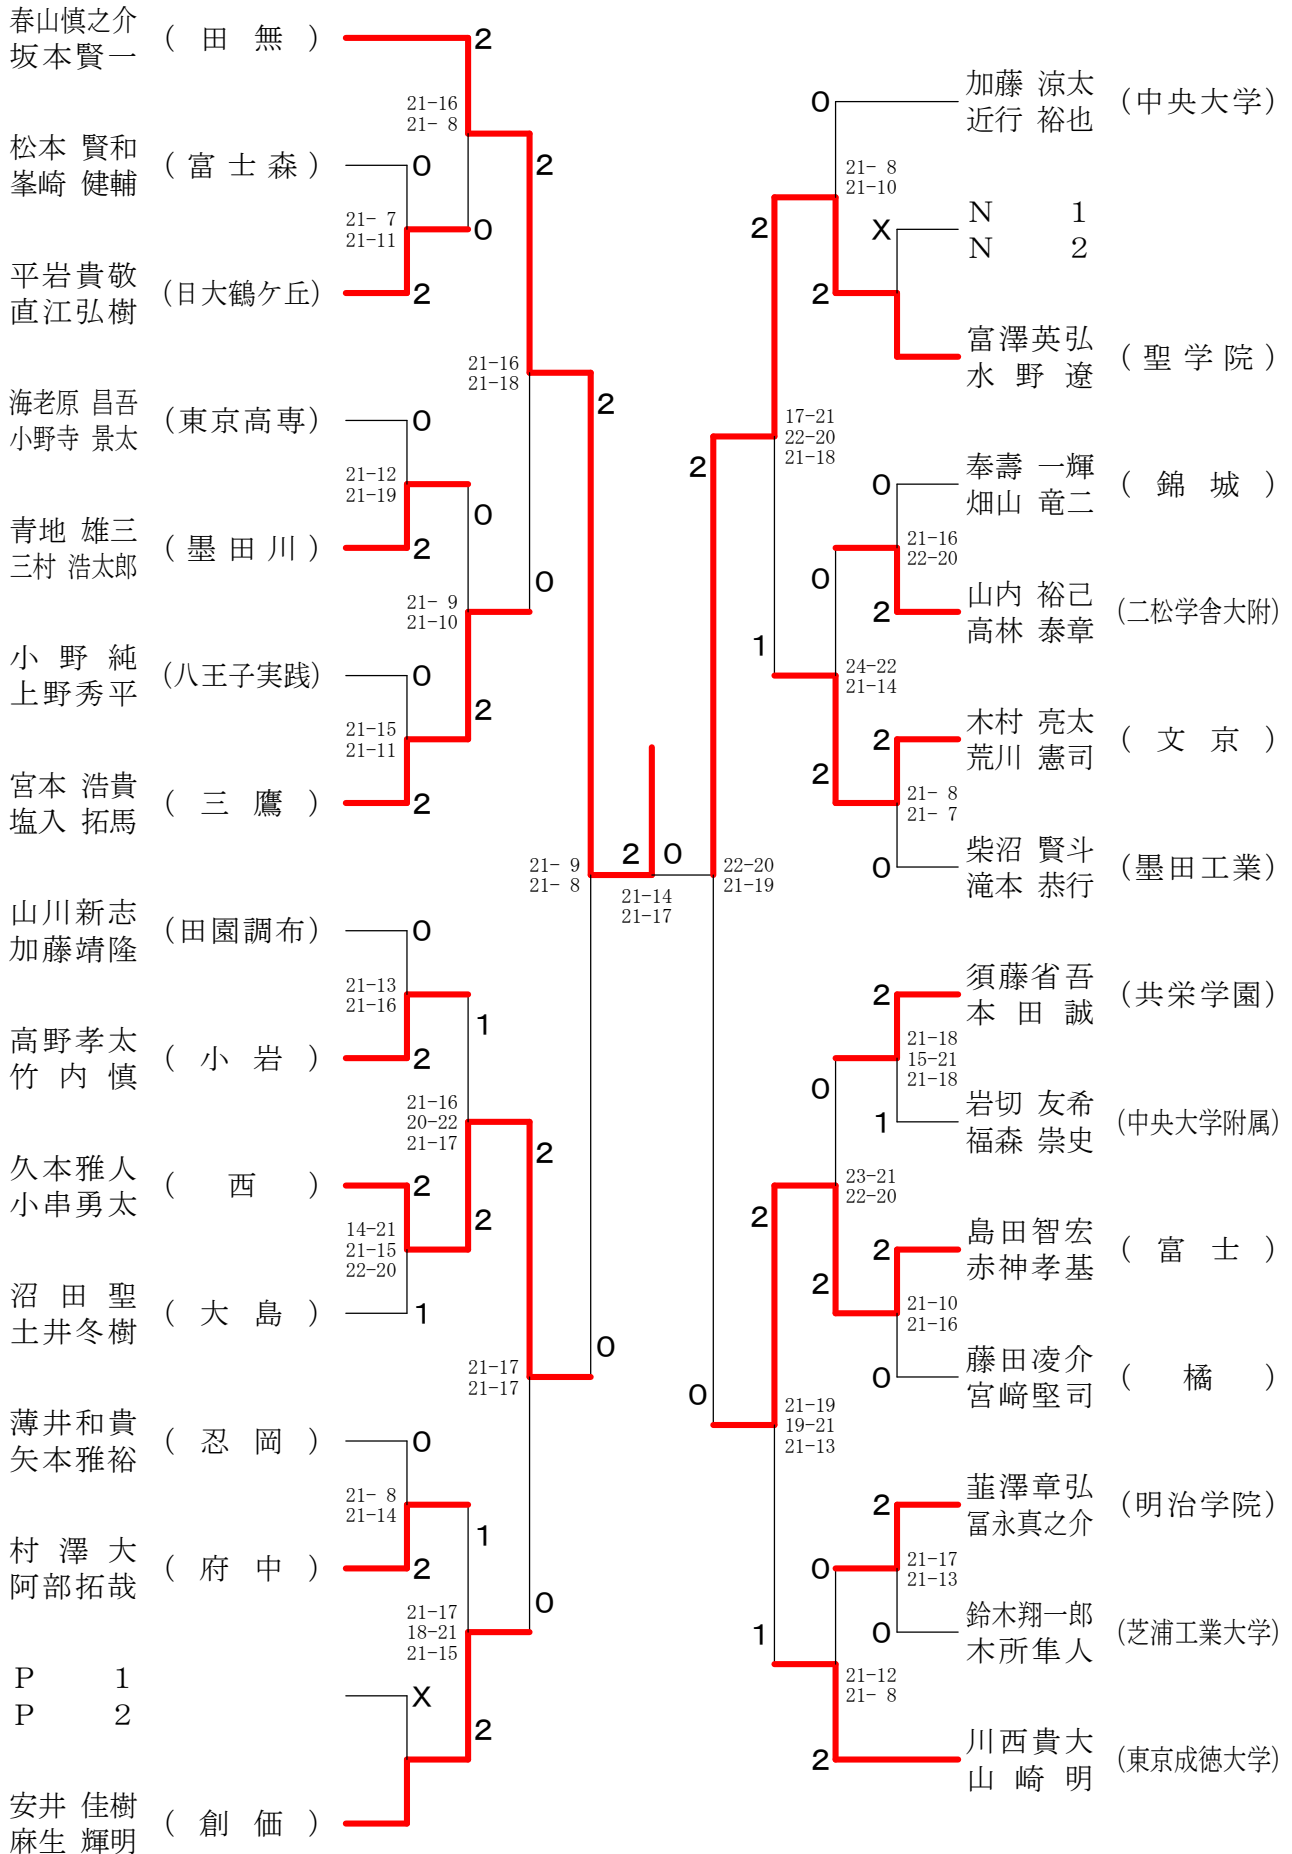

高校男子シングルス5

②東京都総合体育大会兼全国総体東京都予選(個人)単・複

平成21年5月3日 都立東村山高校

高校男子シングルス6

②東京都総合体育大会兼全国総体東京都予選(個人)単・複

平成21年4月29日 駒沢オリンピック体育館

高校男子シングルス7

②東京都総合体育大会兼全国総体東京都予選(個人)単・複

高校女子シングルス8

②東京都総合体育大会兼全国総体東京都予選(個人)単・複

平成21年5月5日 八王子市民体育館(本館)

高校男子ダブルス1

②東京都総合体育大会兼全国総体東京都予選(個人)単・複

平成21年5月5日 駒沢屋内球技場

高校男子ダブルス2

②東京都総合体育大会兼全国総体東京都予選(個人)単・複

平成21年5月5日 八王子市民体育館(本館)

高校男子ダブルス3

②東京都総合体育大会兼全国総体東京都予選(個人)単・複

平成21年5月5日 駒沢屋内球技場

高校男子ダブルス4

②東京都総合体育大会兼全国総体東京都予選(個人)単・複

平成21年5月4日 駒沢屋内球技場

高校男子ダブルス5

②東京都総合体育大会兼全国総体東京都予選(個人)単・複

平成21年5月4日 八王子市民体育館(本館)

高校男子ダブルス6

②東京都総合体育大会兼全国総体東京都予選(個人)単・複

平成21年5月4日 八王子市民体育館(本館)

高校男子ダブルス7

②東京都総合体育大会兼全国総体東京都予選(個人)単・複

平成21年5月4日 駒沢屋内球技場