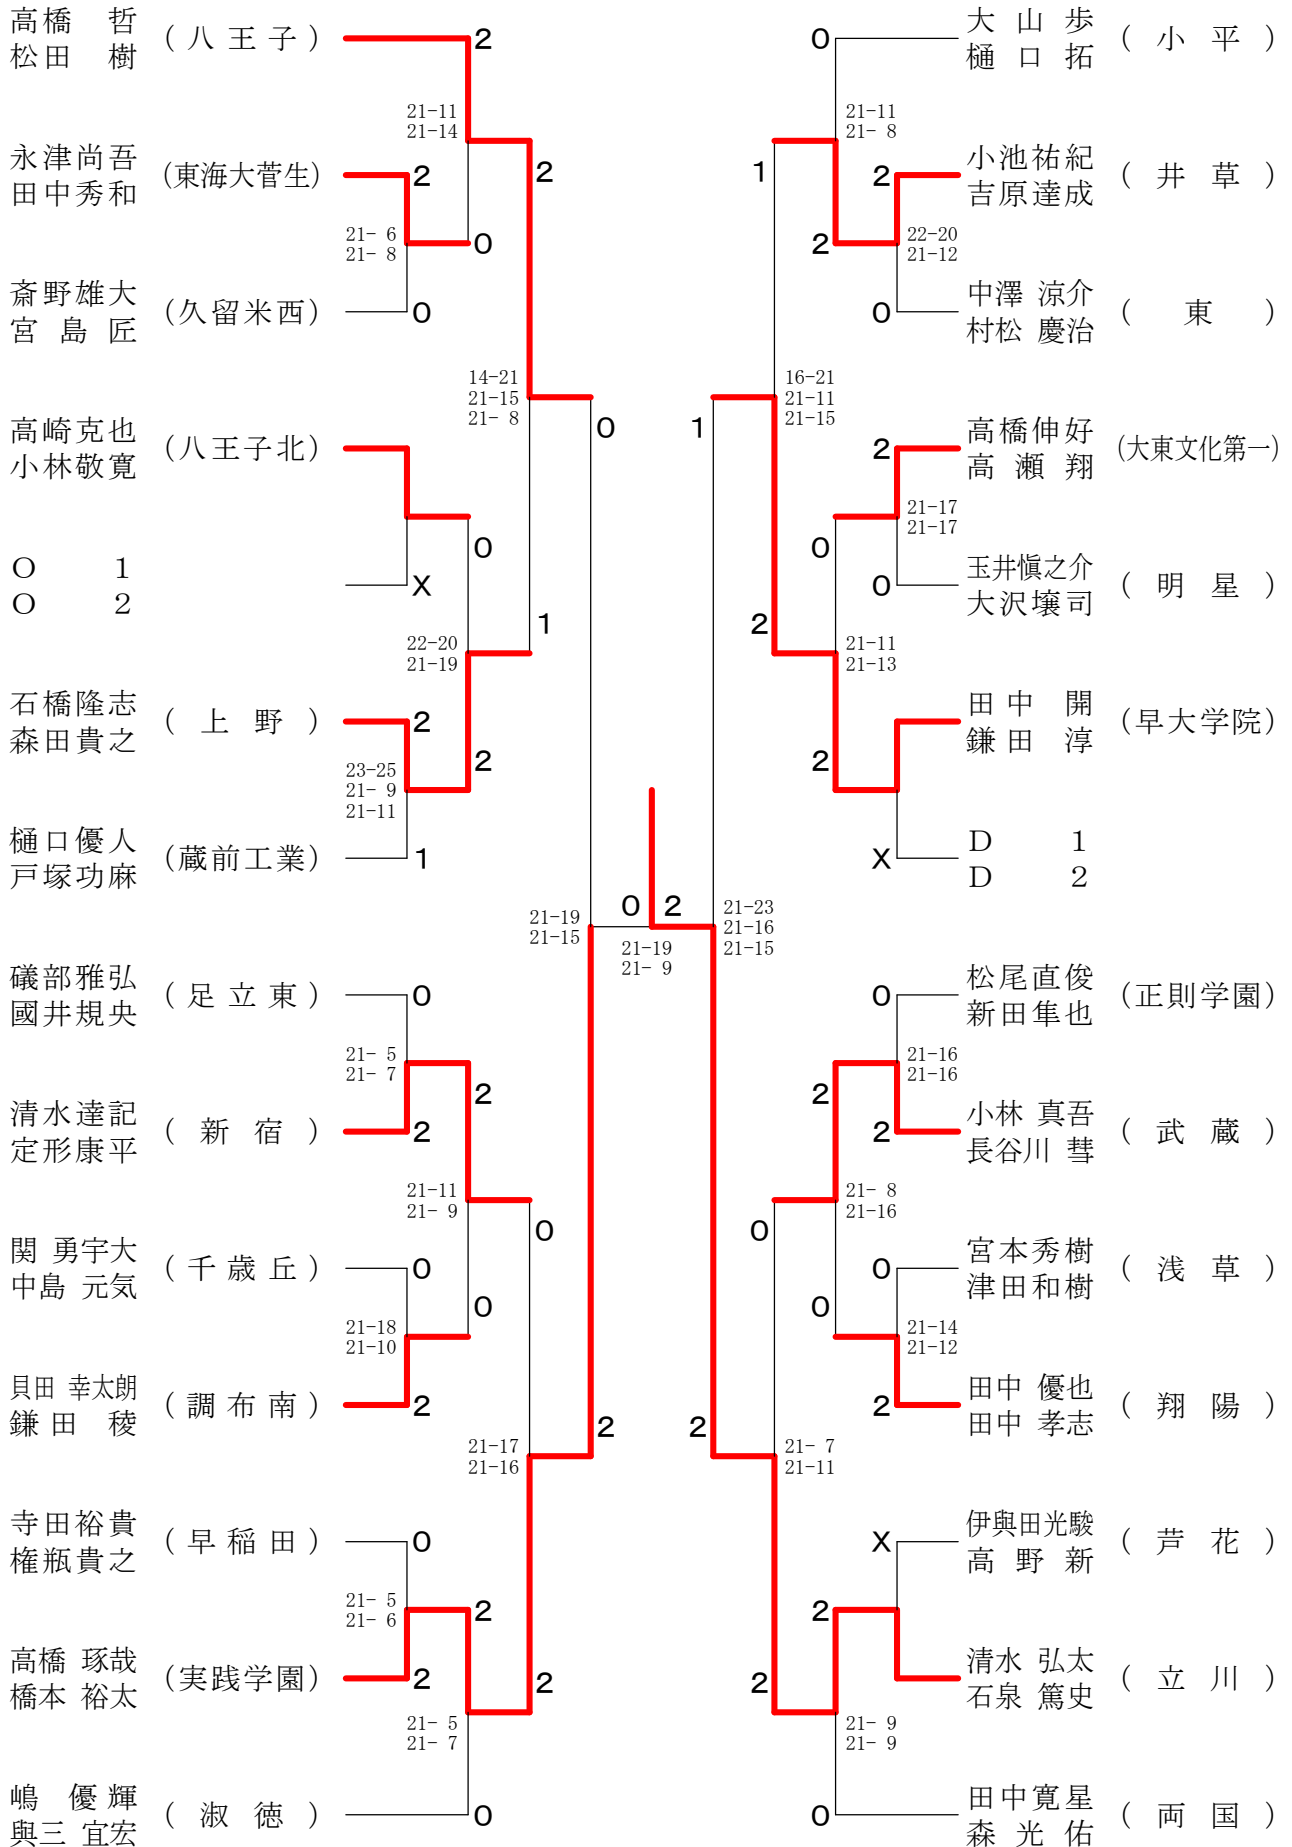

高校女子シングルス8

②東京都総合体育大会兼全国総体東京都予選(個人)単・複

平成21年5月5日 八王子市民体育館(本館)

高校男子ダブルス1

②東京都総合体育大会兼全国総体東京都予選(個人)単・複

平成21年5月5日 駒沢屋内球技場

高校男子ダブルス2

②東京都総合体育大会兼全国総体東京都予選(個人)単・複

平成21年5月5日 八王子市民体育館(本館)

高校男子ダブルス3

②東京都総合体育大会兼全国総体東京都予選(個人)単・複

平成21年5月5日 駒沢屋内球技場

高校男子ダブルス4

②東京都総合体育大会兼全国総体東京都予選(個人)単・複

平成21年5月4日 駒沢屋内球技場

高校男子ダブルス5

②東京都総合体育大会兼全国総体東京都予選(個人)単・複

平成21年5月4日 八王子市民体育館(本館)

高校男子ダブルス6

②東京都総合体育大会兼全国総体東京都予選(個人)単・複

平成21年5月4日 八王子市民体育館(本館)

高校男子ダブルス7

②東京都総合体育大会兼全国総体東京都予選(個人)単・複

平成21年5月4日 駒沢屋内球技場

高校男子ダブルス8

②東京都総合体育大会兼全国総体東京都予選(個人)単・複

平成21年5月4日 駒沢屋内球技場

高校女子ダブルス1

②東京都総合体育大会兼全国総体東京都予選(個人)単・複

平成21年5月5日 駒沢屋内球技場

高校女子ダブルス2

②東京都総合体育大会兼全国総体東京都予選(個人)単・複