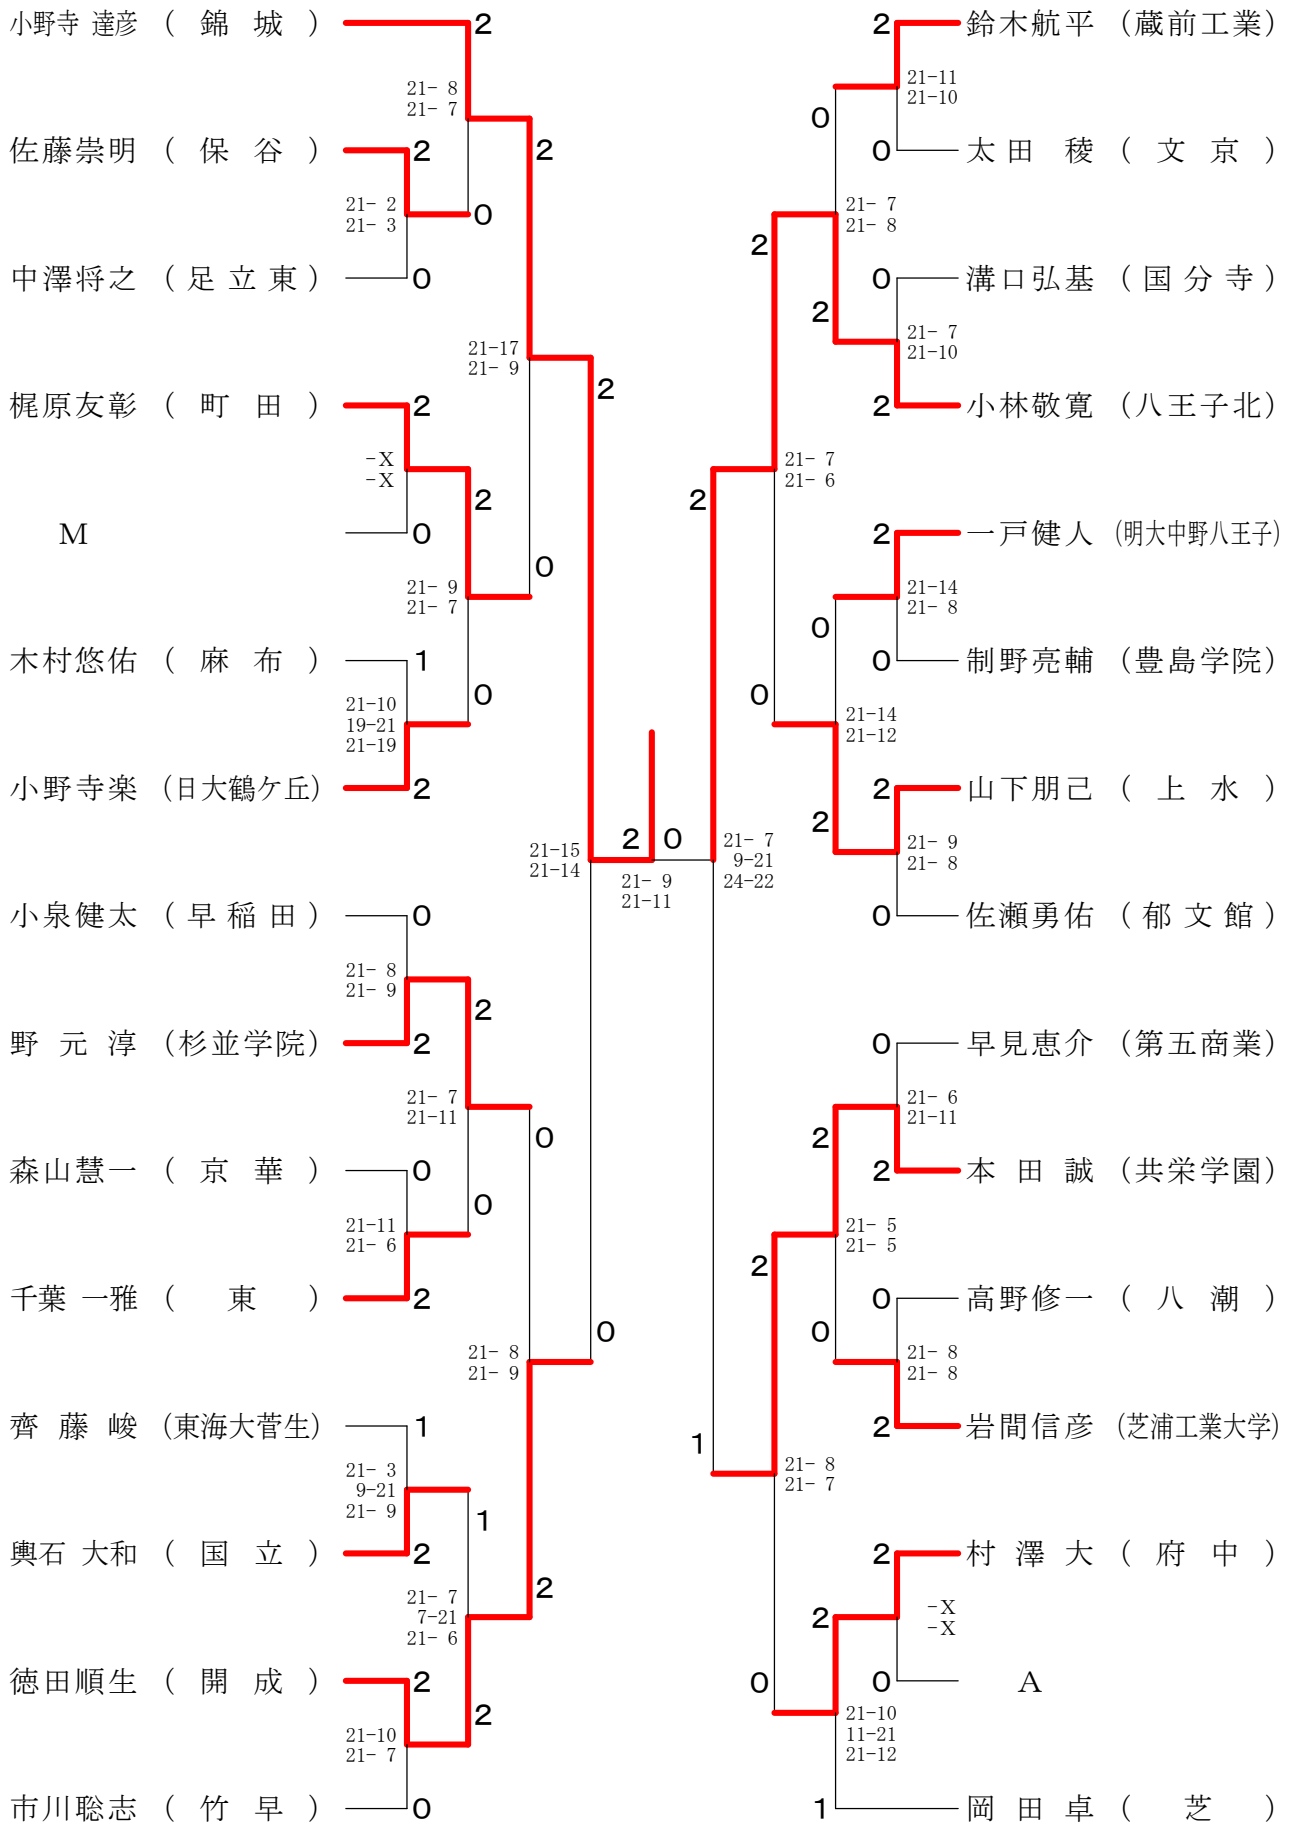

②東京都総合体育大会兼全国総体東京都予選(個人)単・複

平成21年5月3日 八王子市民体育館(分館)

高校男子シングルス1

②東京都総合体育大会兼全国総体東京都予選(個人)単・複

平成21年5月3日 八王子市民体育館(分館)

高校男子シングルス4

②東京都総合体育大会兼全国総体東京都予選(個人)単・複

平成21年5月3日 八王子市民体育館(分館)

高校男子シングルス5

②東京都総合体育大会兼全国総体東京都予選(個人)単・複

平成21年5月3日 都立東村山高校

高校男子シングルス6

②東京都総合体育大会兼全国総体東京都予選(個人)単・複

平成21年4月29日 駒沢オリンピック体育館

高校男子シングルス7

②東京都総合体育大会兼全国総体東京都予選(個人)単・複