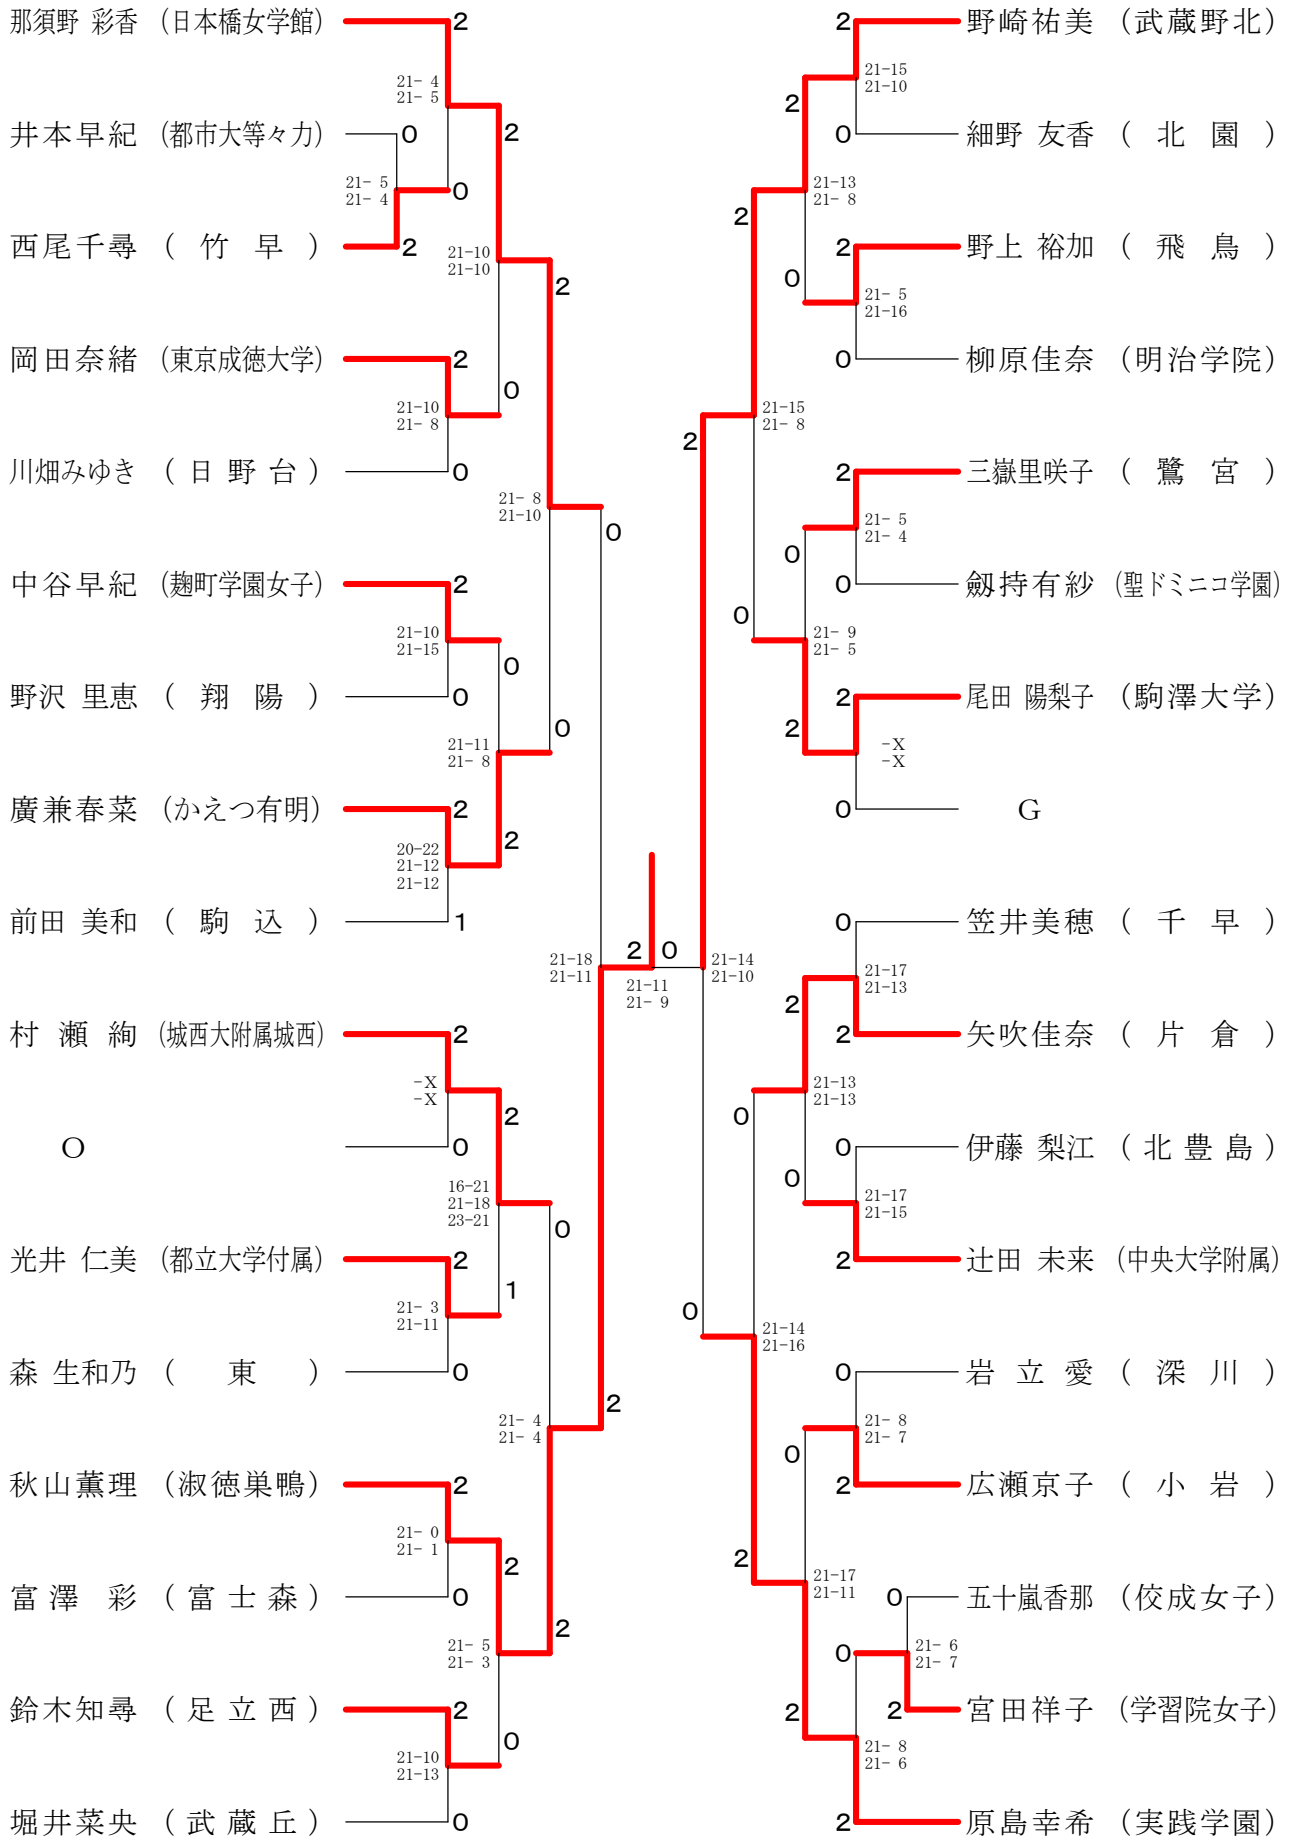

高校男子シングルス5

②東京都総合体育大会兼全国総体東京都予選(個人)単・複

平成21年5月3日 都立東村山高校

高校男子シングルス6

②東京都総合体育大会兼全国総体東京都予選(個人)単・複

平成21年4月29日 駒沢オリンピック体育館

高校男子シングルス7

②東京都総合体育大会兼全国総体東京都予選(個人)単・複

②東京都総合体育大会兼全国総体東京都予選(個人)単・複

平成21年5月3日 武蔵野女子学院高校

高校女子シングルス5

②東京都総合体育大会兼全国総体東京都予選(個人)単・複

平成21年5月3日 都立小岩高校

高校女子シングルス7

②東京都総合体育大会兼全国総体東京都予選(個人)単・複

平成21年5月3日 都立上水高校

高校女子シングルス8

②東京都総合体育大会兼全国総体東京都予選(個人)単・複

平成21年5月5日 八王子市民体育館(本館)

高校男子ダブルス1

②東京都総合体育大会兼全国総体東京都予選(個人)単・複

平成21年5月5日 駒沢屋内球技場

高校男子ダブルス2

②東京都総合体育大会兼全国総体東京都予選(個人)単・複

平成21年5月5日 八王子市民体育館(本館)

高校男子ダブルス3

②東京都総合体育大会兼全国総体東京都予選(個人)単・複

平成21年5月5日 駒沢屋内球技場

高校男子ダブルス4

②東京都総合体育大会兼全国総体東京都予選(個人)単・複

平成21年5月4日 駒沢屋内球技場

高校男子ダブルス5