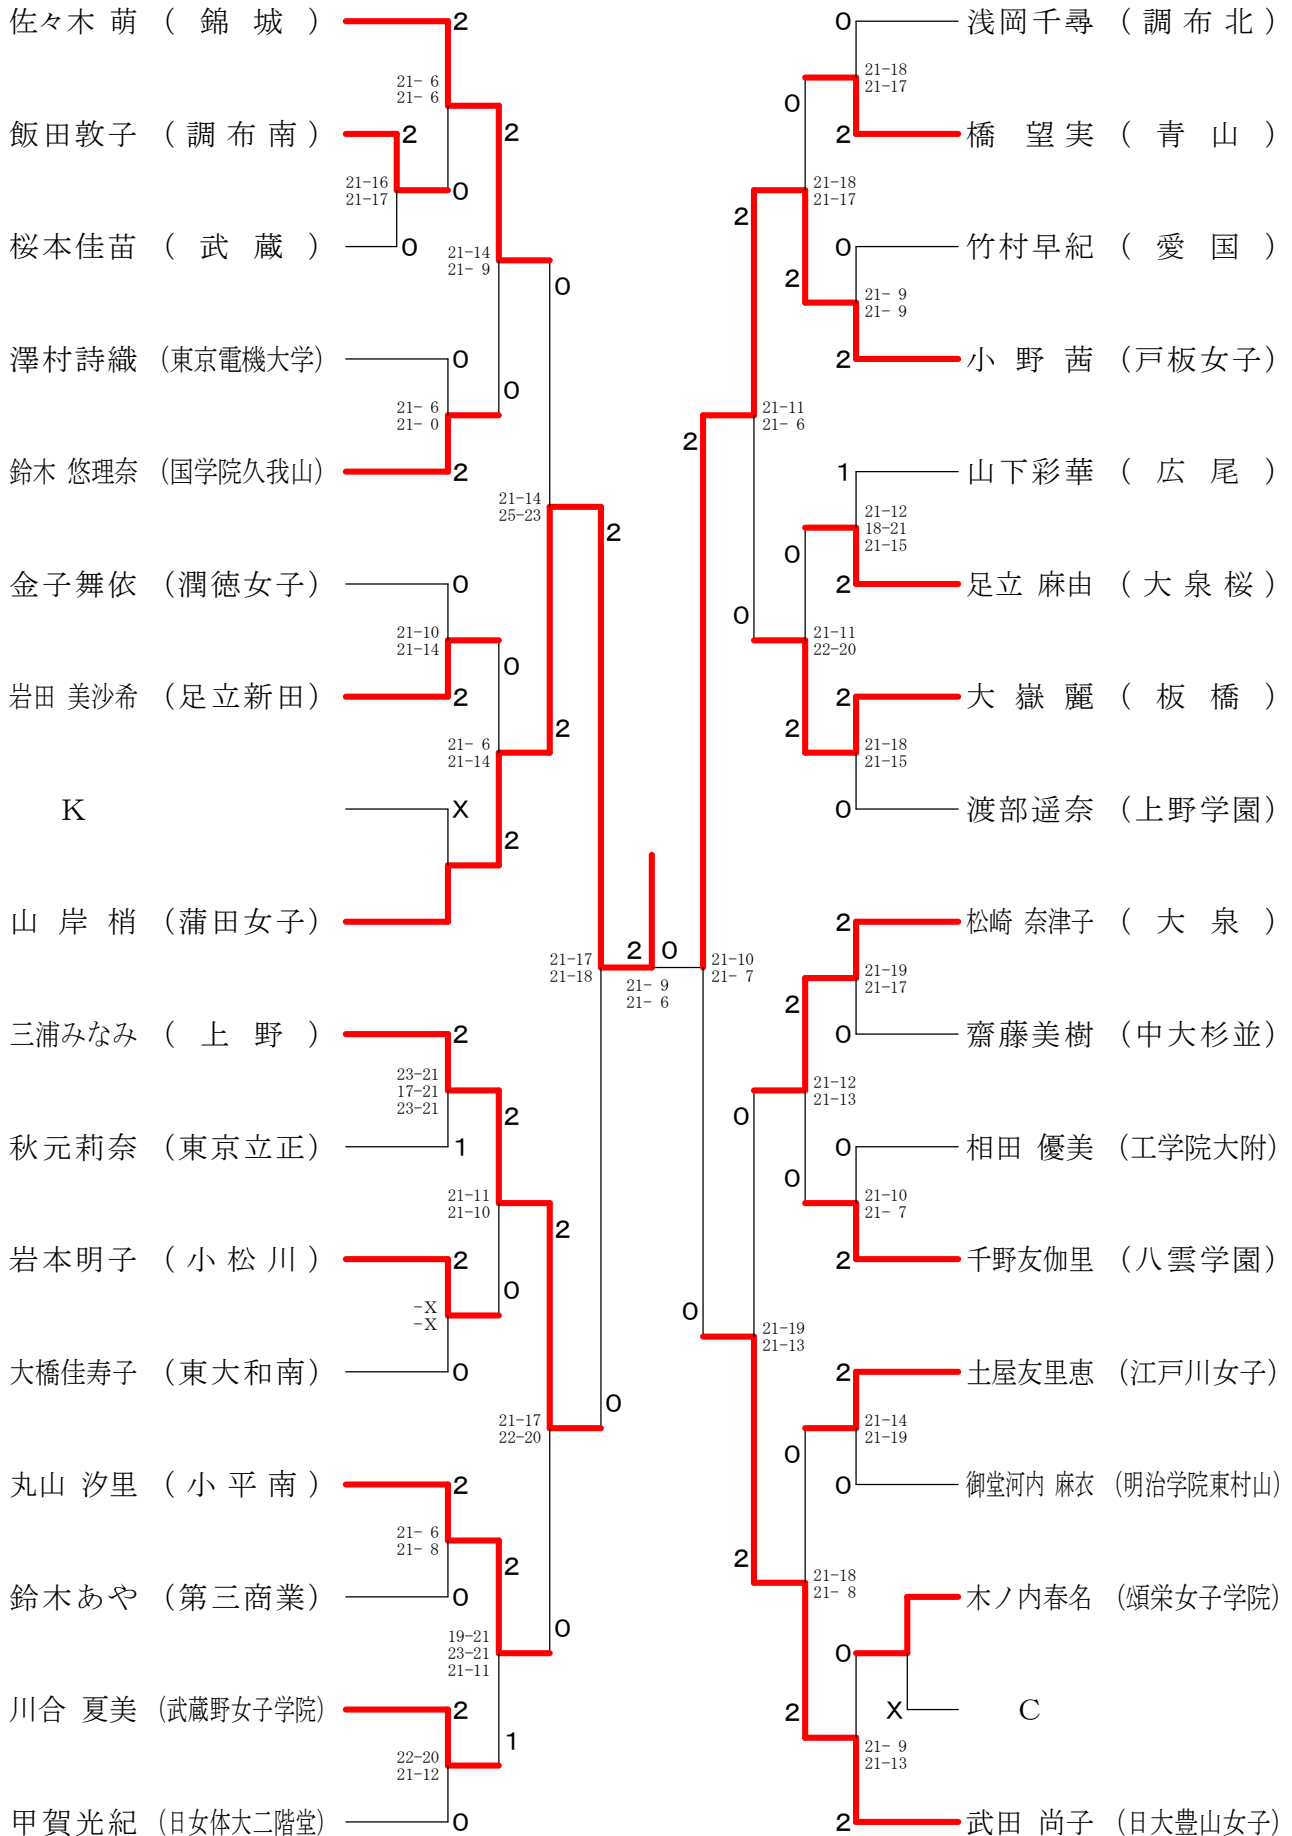

高校男子シングルス5

②東京都総合体育大会兼全国総体東京都予選(個人)単・複

平成21年5月3日 都立東村山高校

高校男子シングルス6

②東京都総合体育大会兼全国総体東京都予選(個人)単・複

平成21年4月29日 駒沢オリンピック体育館

高校男子シングルス7

②東京都総合体育大会兼全国総体東京都予選(個人)単・複

平成21年5月3日 駒沢オリンピック体育館

高校男子シングルス8

②東京都総合体育大会兼全国総体東京都予選(個人)単・複

平成21年5月3日 駒沢オリンピック体育館

高校女子シングルス3

②東京都総合体育大会兼全国総体東京都予選(個人)単・複

平成21年5月3日 都立上水高校

高校女子シングルス4

②東京都総合体育大会兼全国総体東京都予選(個人)単・複

平成21年5月3日 武蔵野女子学院高校

高校女子シングルス5

②東京都総合体育大会兼全国総体東京都予選(個人)単・複

平成21年5月3日 都立小岩高校

高校女子シングルス7

②東京都総合体育大会兼全国総体東京都予選(個人)単・複

平成21年5月3日 都立上水高校

高校女子シングルス8

②東京都総合体育大会兼全国総体東京都予選(個人)単・複

平成21年5月5日 八王子市民体育館(本館)

高校男子ダブルス1

②東京都総合体育大会兼全国総体東京都予選(個人)単・複

平成21年5月5日 駒沢屋内球技場

高校男子ダブルス2

②東京都総合体育大会兼全国総体東京都予選(個人)単・複