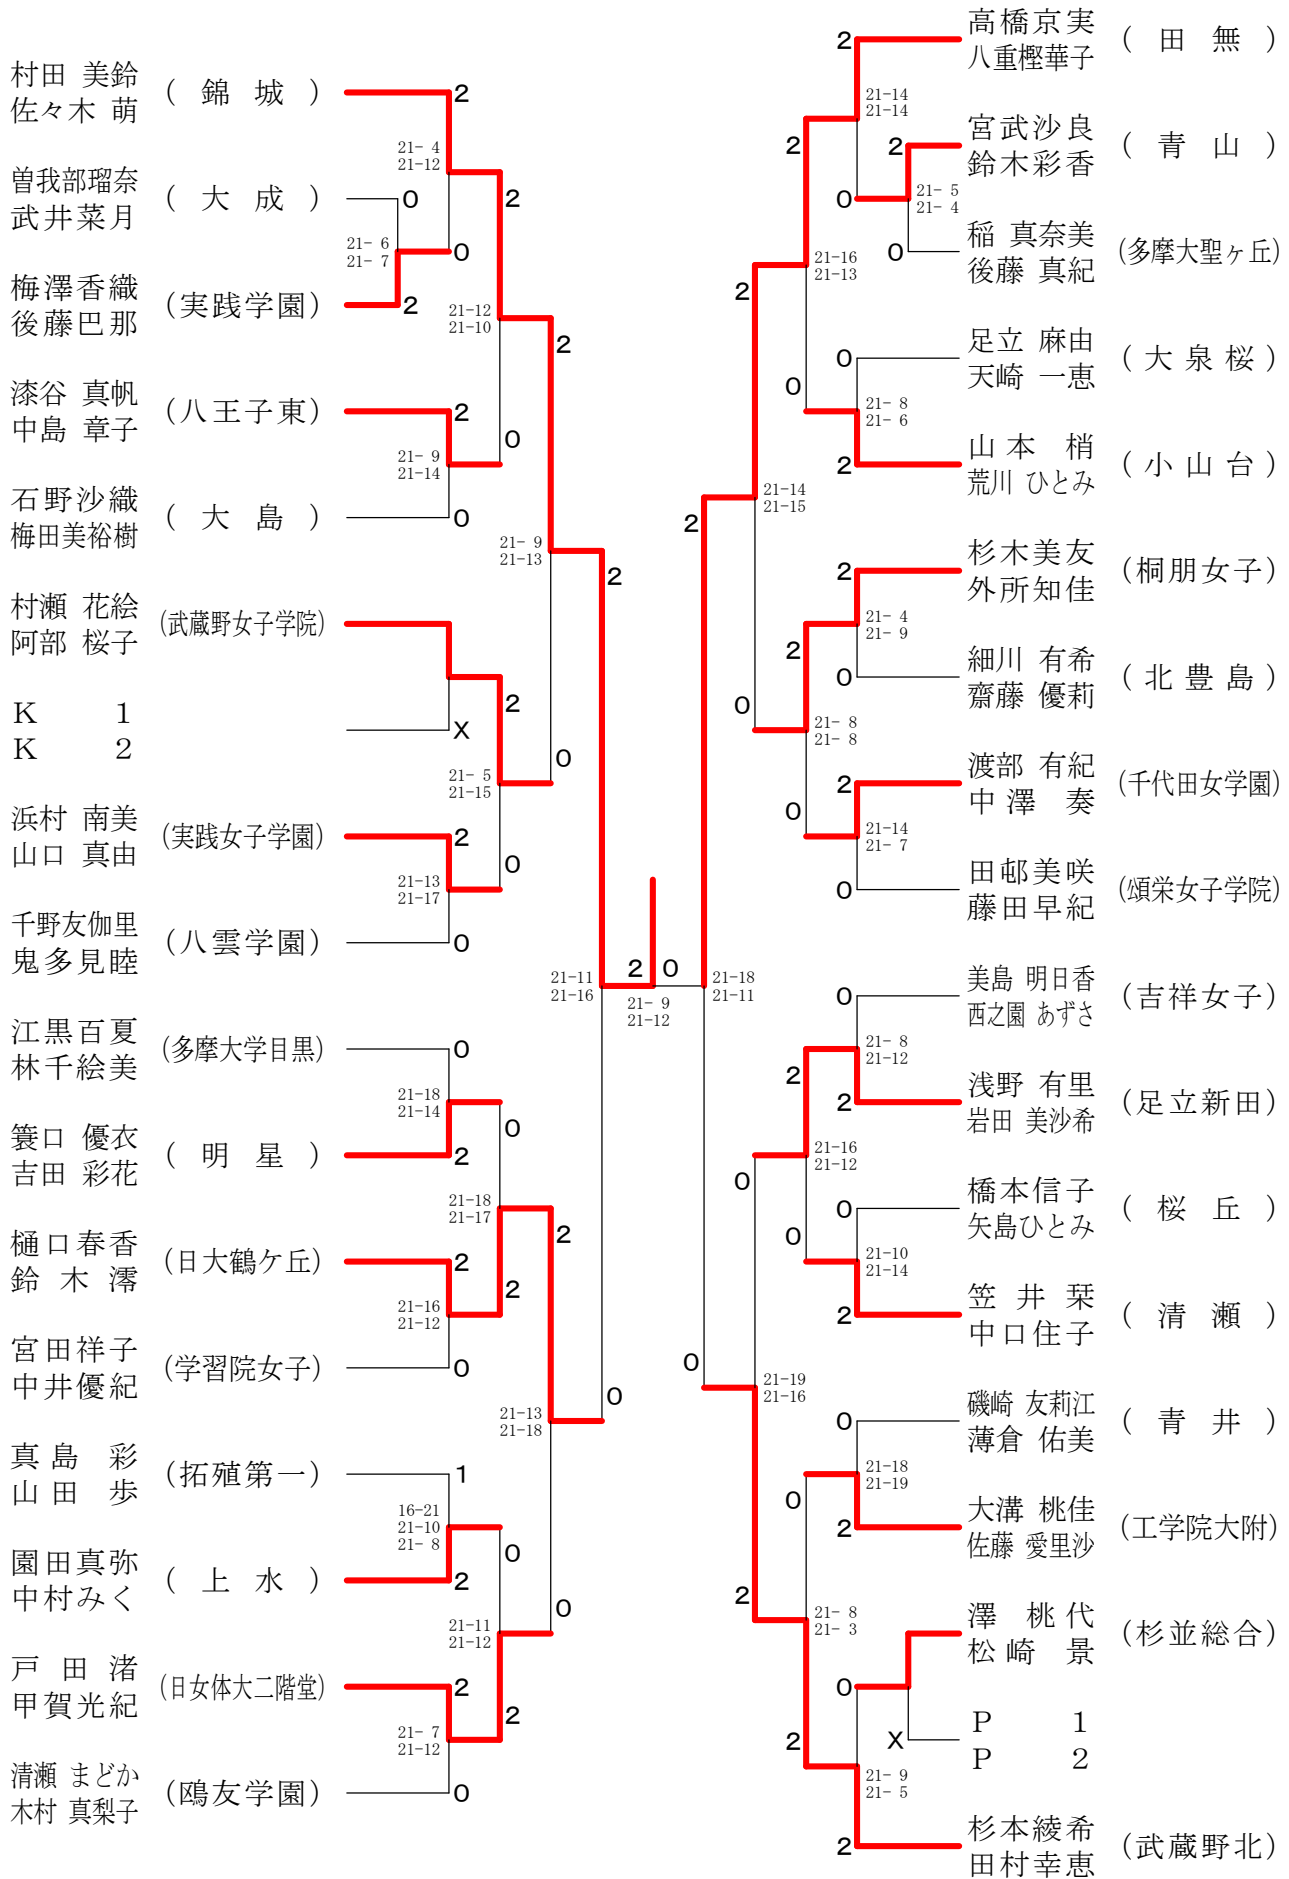

高校女子シングルス8

②東京都総合体育大会兼全国総体東京都予選(個人)単・複

平成21年5月5日 八王子市民体育館(本館)

高校男子ダブルス1

②東京都総合体育大会兼全国総体東京都予選(個人)単・複

平成21年5月5日 駒沢屋内球技場

高校男子ダブルス2

②東京都総合体育大会兼全国総体東京都予選(個人)単・複

平成21年5月5日 八王子市民体育館(本館)

高校男子ダブルス3

②東京都総合体育大会兼全国総体東京都予選(個人)単・複

平成21年5月5日 駒沢屋内球技場

高校男子ダブルス4

②東京都総合体育大会兼全国総体東京都予選(個人)単・複

平成21年5月4日 駒沢屋内球技場

高校男子ダブルス5

②東京都総合体育大会兼全国総体東京都予選(個人)単・複

平成21年5月4日 八王子市民体育館(本館)

高校男子ダブルス6

②東京都総合体育大会兼全国総体東京都予選(個人)単・複

平成21年5月4日 八王子市民体育館(本館)

高校男子ダブルス7

②東京都総合体育大会兼全国総体東京都予選(個人)単・複

平成21年5月4日 駒沢屋内球技場

高校男子ダブルス8

②東京都総合体育大会兼全国総体東京都予選(個人)単・複

平成21年5月4日 駒沢屋内球技場

高校女子ダブルス1

②東京都総合体育大会兼全国総体東京都予選(個人)単・複

平成21年5月5日 駒沢屋内球技場

高校女子ダブルス2

②東京都総合体育大会兼全国総体東京都予選(個人)単・複