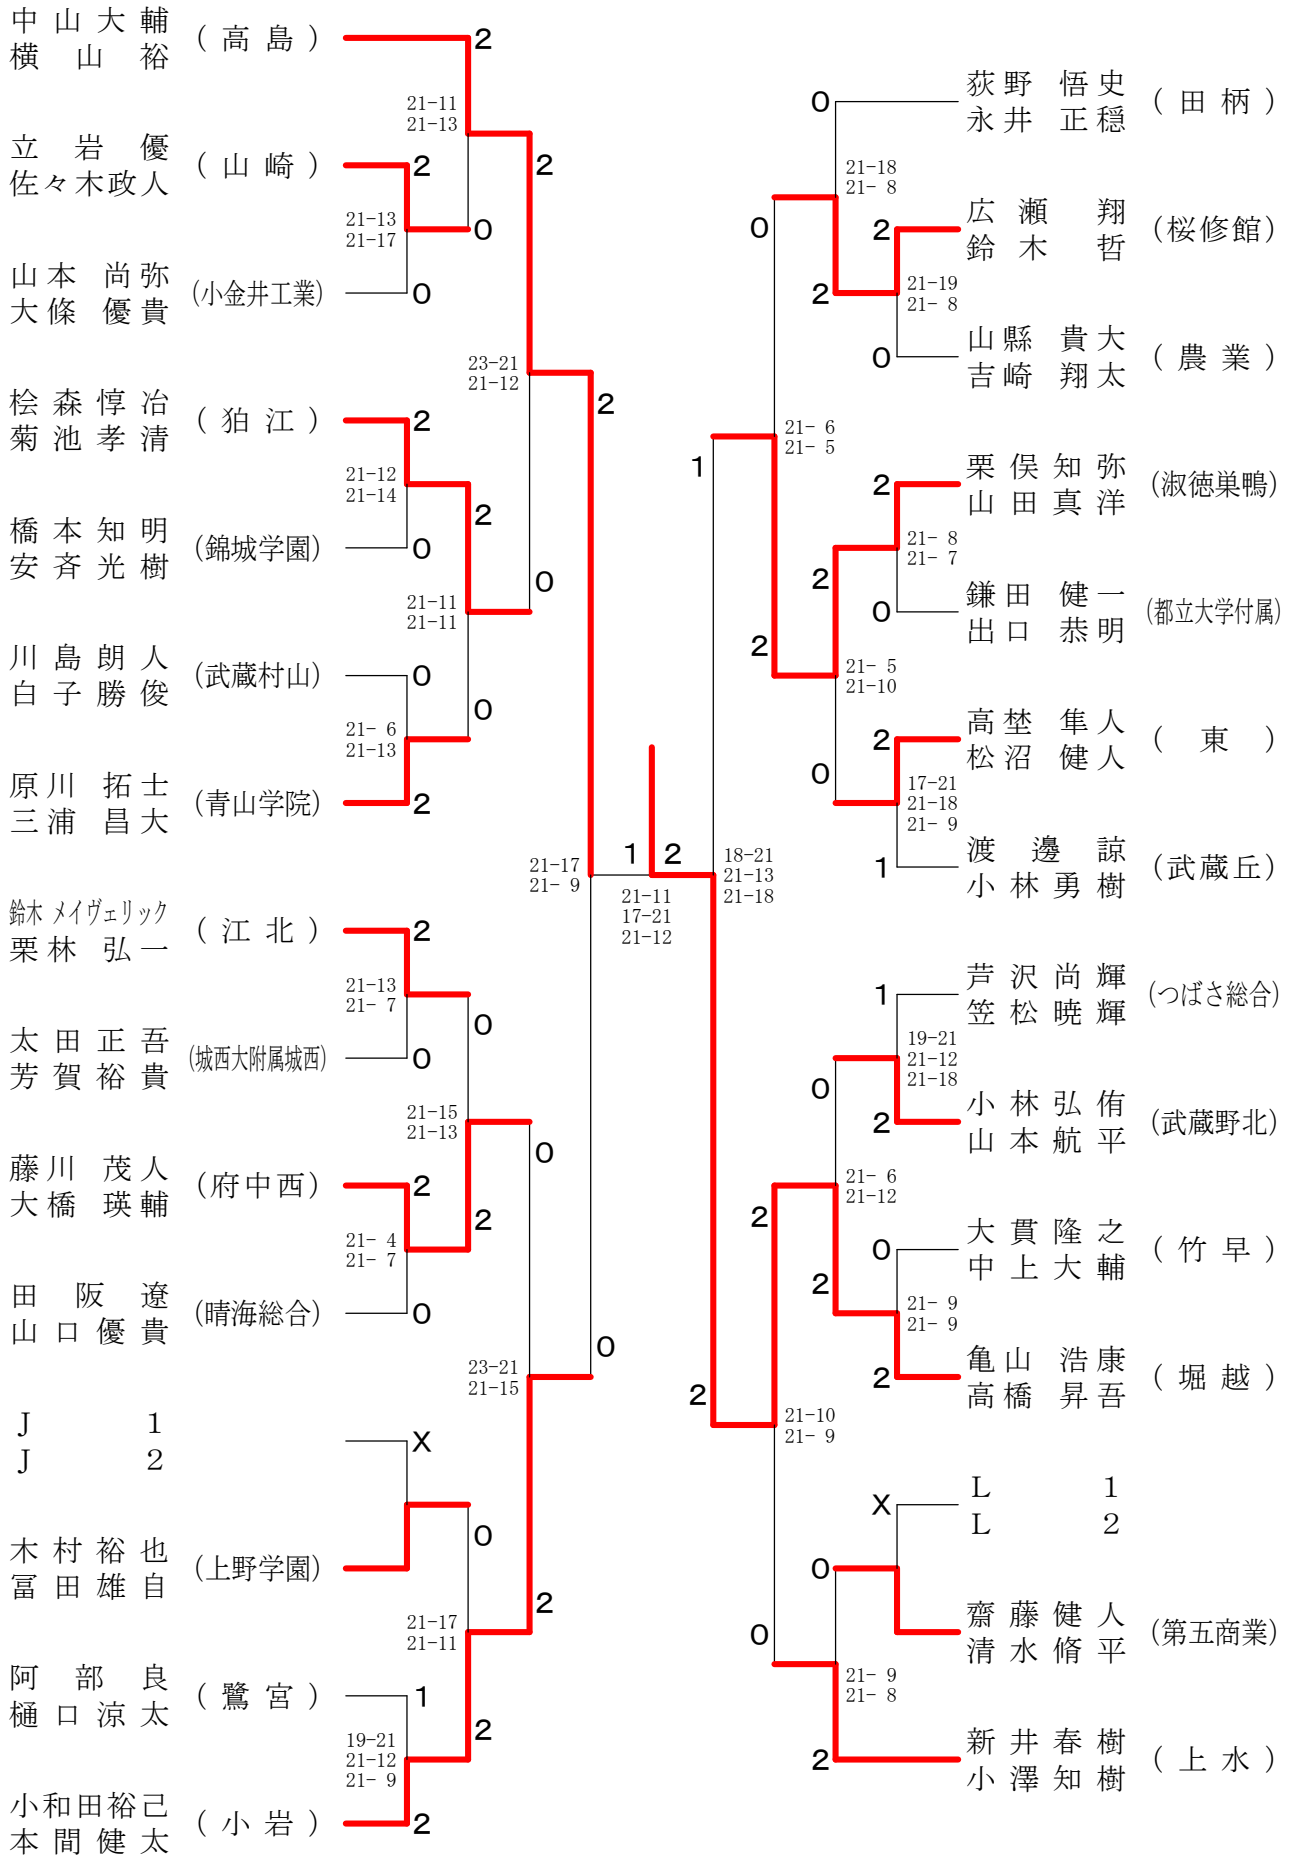

高校女子シングルス8

②東京都総合体育大会兼全国総体東京都予選(個人)単・複

平成21年5月5日 八王子市民体育館(本館)

高校男子ダブルス1

②東京都総合体育大会兼全国総体東京都予選(個人)単・複

平成21年5月5日 駒沢屋内球技場

高校男子ダブルス2

②東京都総合体育大会兼全国総体東京都予選(個人)単・複

平成21年5月5日 八王子市民体育館(本館)

高校男子ダブルス3

②東京都総合体育大会兼全国総体東京都予選(個人)単・複

平成21年5月5日 駒沢屋内球技場

高校男子ダブルス4

②東京都総合体育大会兼全国総体東京都予選(個人)単・複

平成21年5月4日 駒沢屋内球技場

高校男子ダブルス5

②東京都総合体育大会兼全国総体東京都予選(個人)単・複

平成21年5月4日 八王子市民体育館(本館)

高校男子ダブルス6

②東京都総合体育大会兼全国総体東京都予選(個人)単・複

平成21年5月4日 八王子市民体育館(本館)

高校男子ダブルス7

②東京都総合体育大会兼全国総体東京都予選(個人)単・複

平成21年5月4日 駒沢屋内球技場

高校男子ダブルス8

②東京都総合体育大会兼全国総体東京都予選(個人)単・複

平成21年5月4日 駒沢屋内球技場

高校女子ダブルス1

②東京都総合体育大会兼全国総体東京都予選(個人)単・複

平成21年5月5日 駒沢屋内球技場

高校女子ダブルス2

②東京都総合体育大会兼全国総体東京都予選(個人)単・複