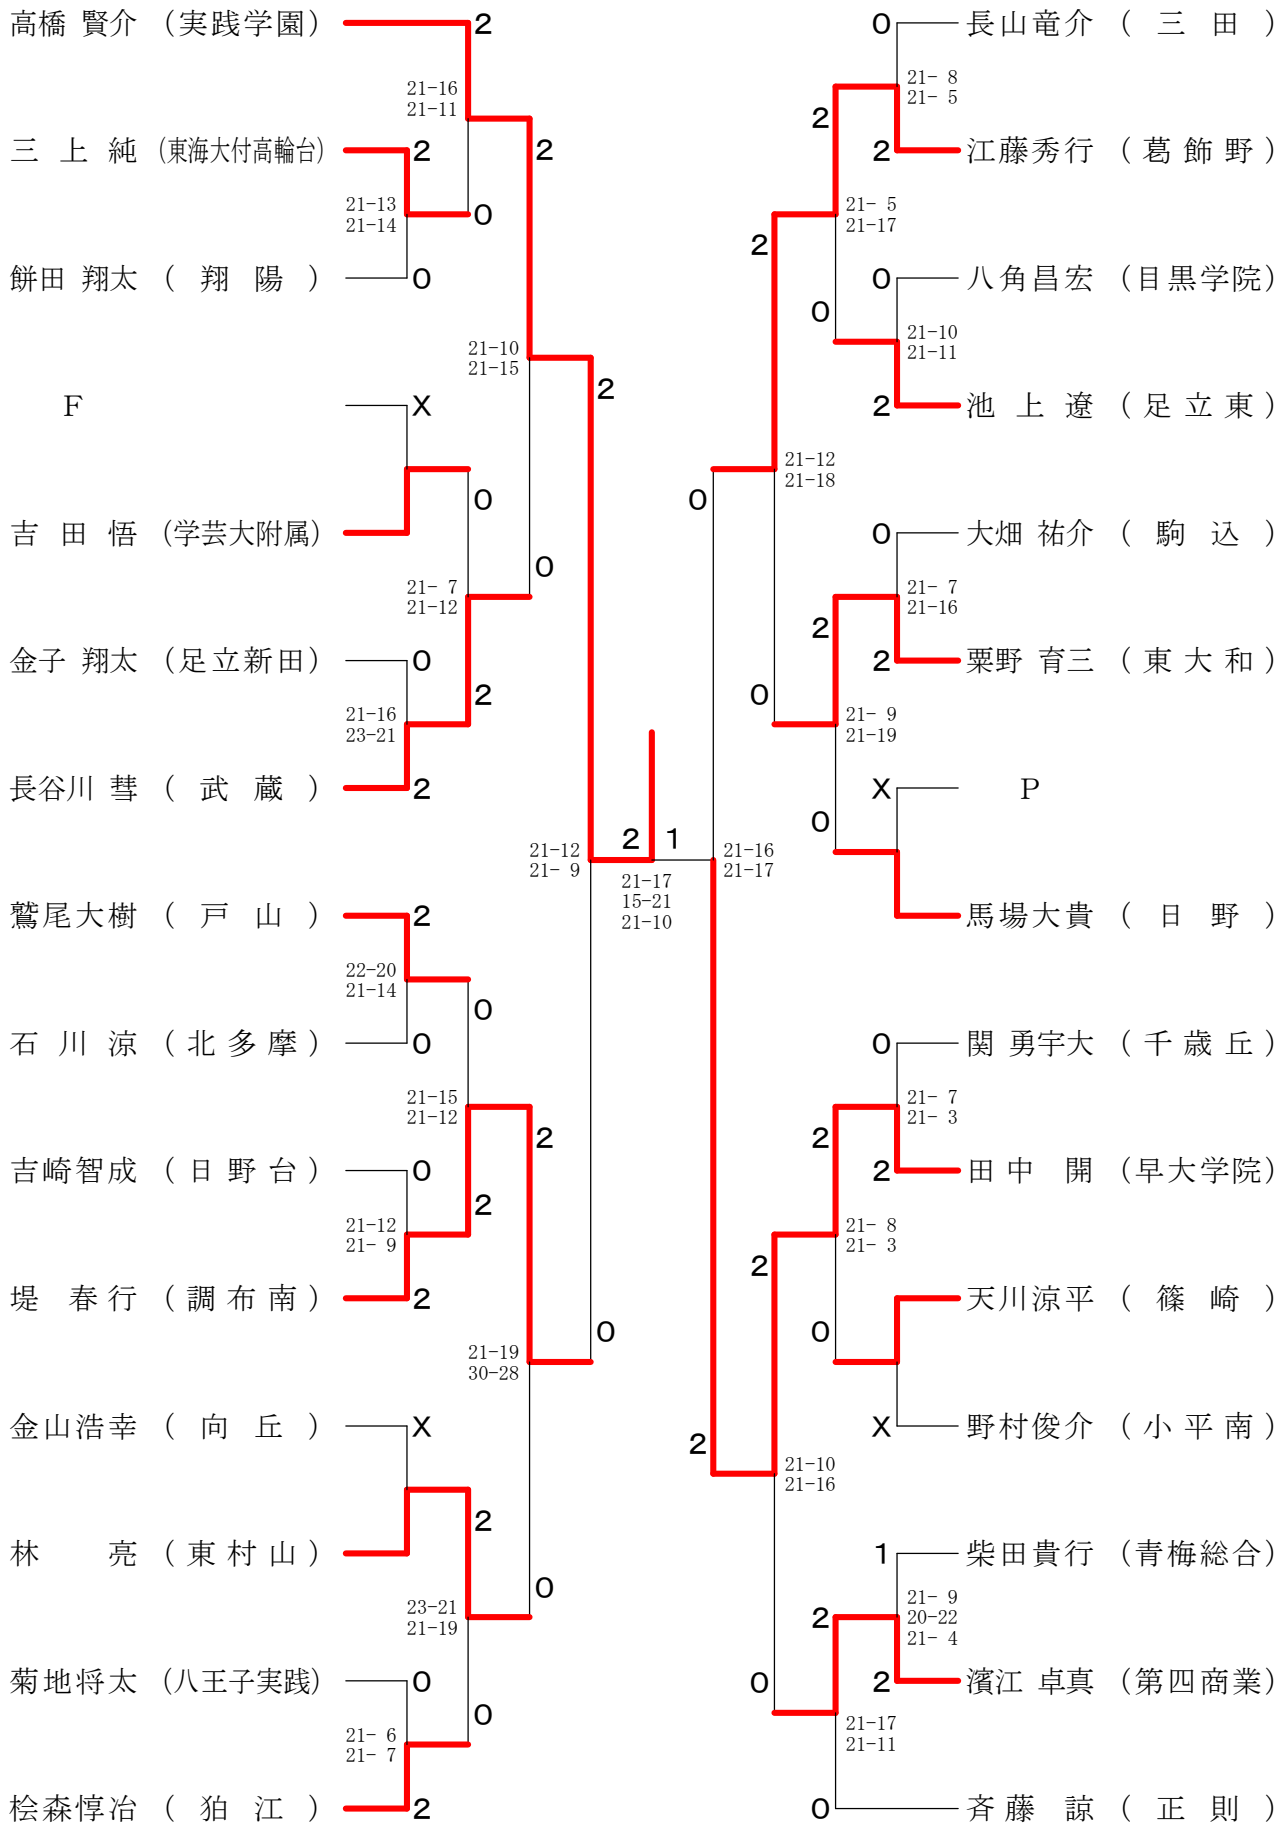

②東京都総合体育大会兼全国総体東京都予選(個人)単・複

平成21年5月3日 八王子市民体育館(分館)

高校男子シングルス1

②東京都総合体育大会兼全国総体東京都予選(個人)単・複

平成21年5月3日 八王子市民体育館(分館)

高校男子シングルス4

②東京都総合体育大会兼全国総体東京都予選(個人)単・複

平成21年5月3日 八王子市民体育館(分館)

高校男子シングルス5

②東京都総合体育大会兼全国総体東京都予選(個人)単・複

平成21年5月3日 都立東村山高校

高校男子シングルス6

②東京都総合体育大会兼全国総体東京都予選(個人)単・複

平成21年4月29日 駒沢オリンピック体育館

高校男子シングルス7

②東京都総合体育大会兼全国総体東京都予選(個人)単・複