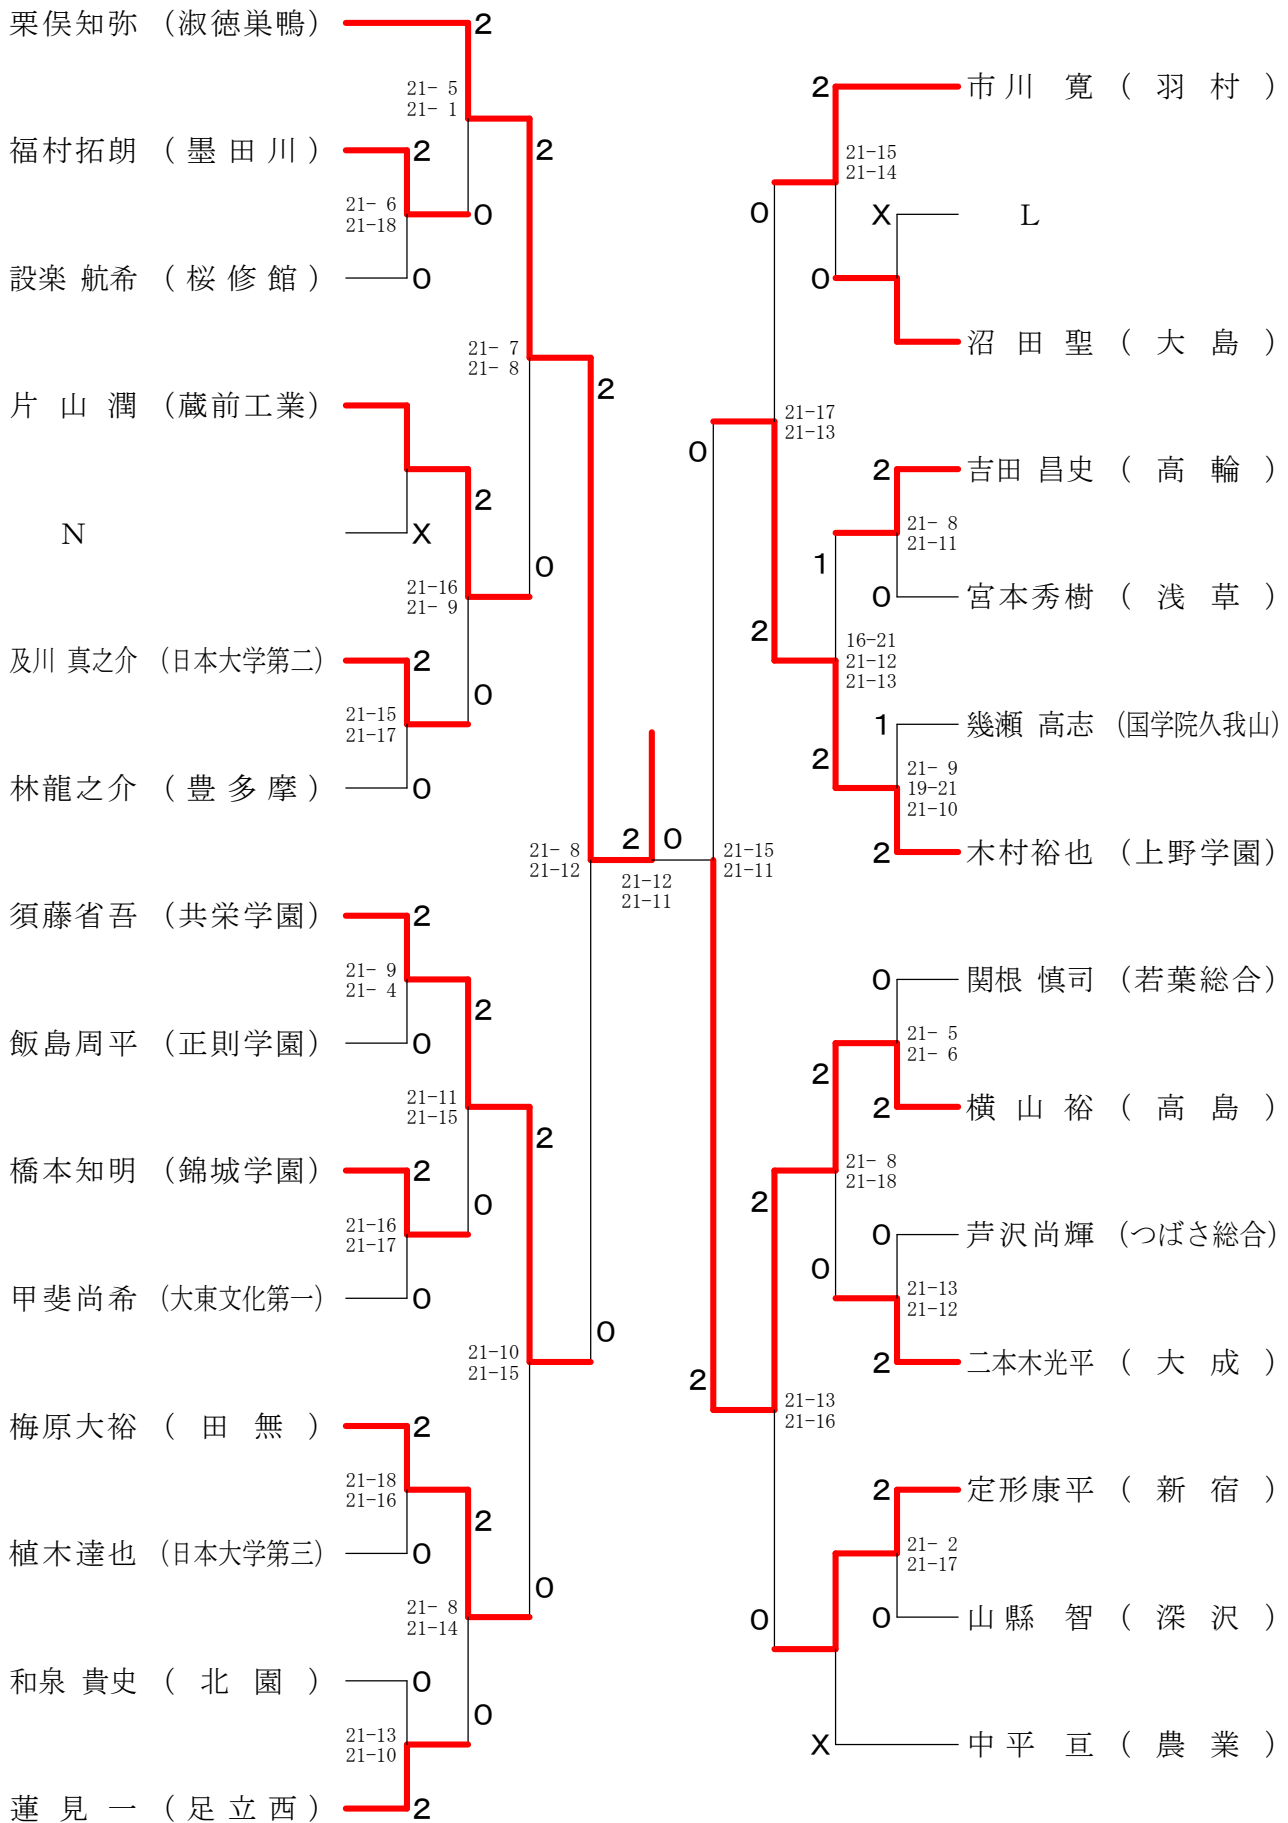

②東京都総合体育大会兼全国総体東京都予選(個人)単・複

平成21年5月3日 駒沢オリンピック体育館

高校男子シングルス8