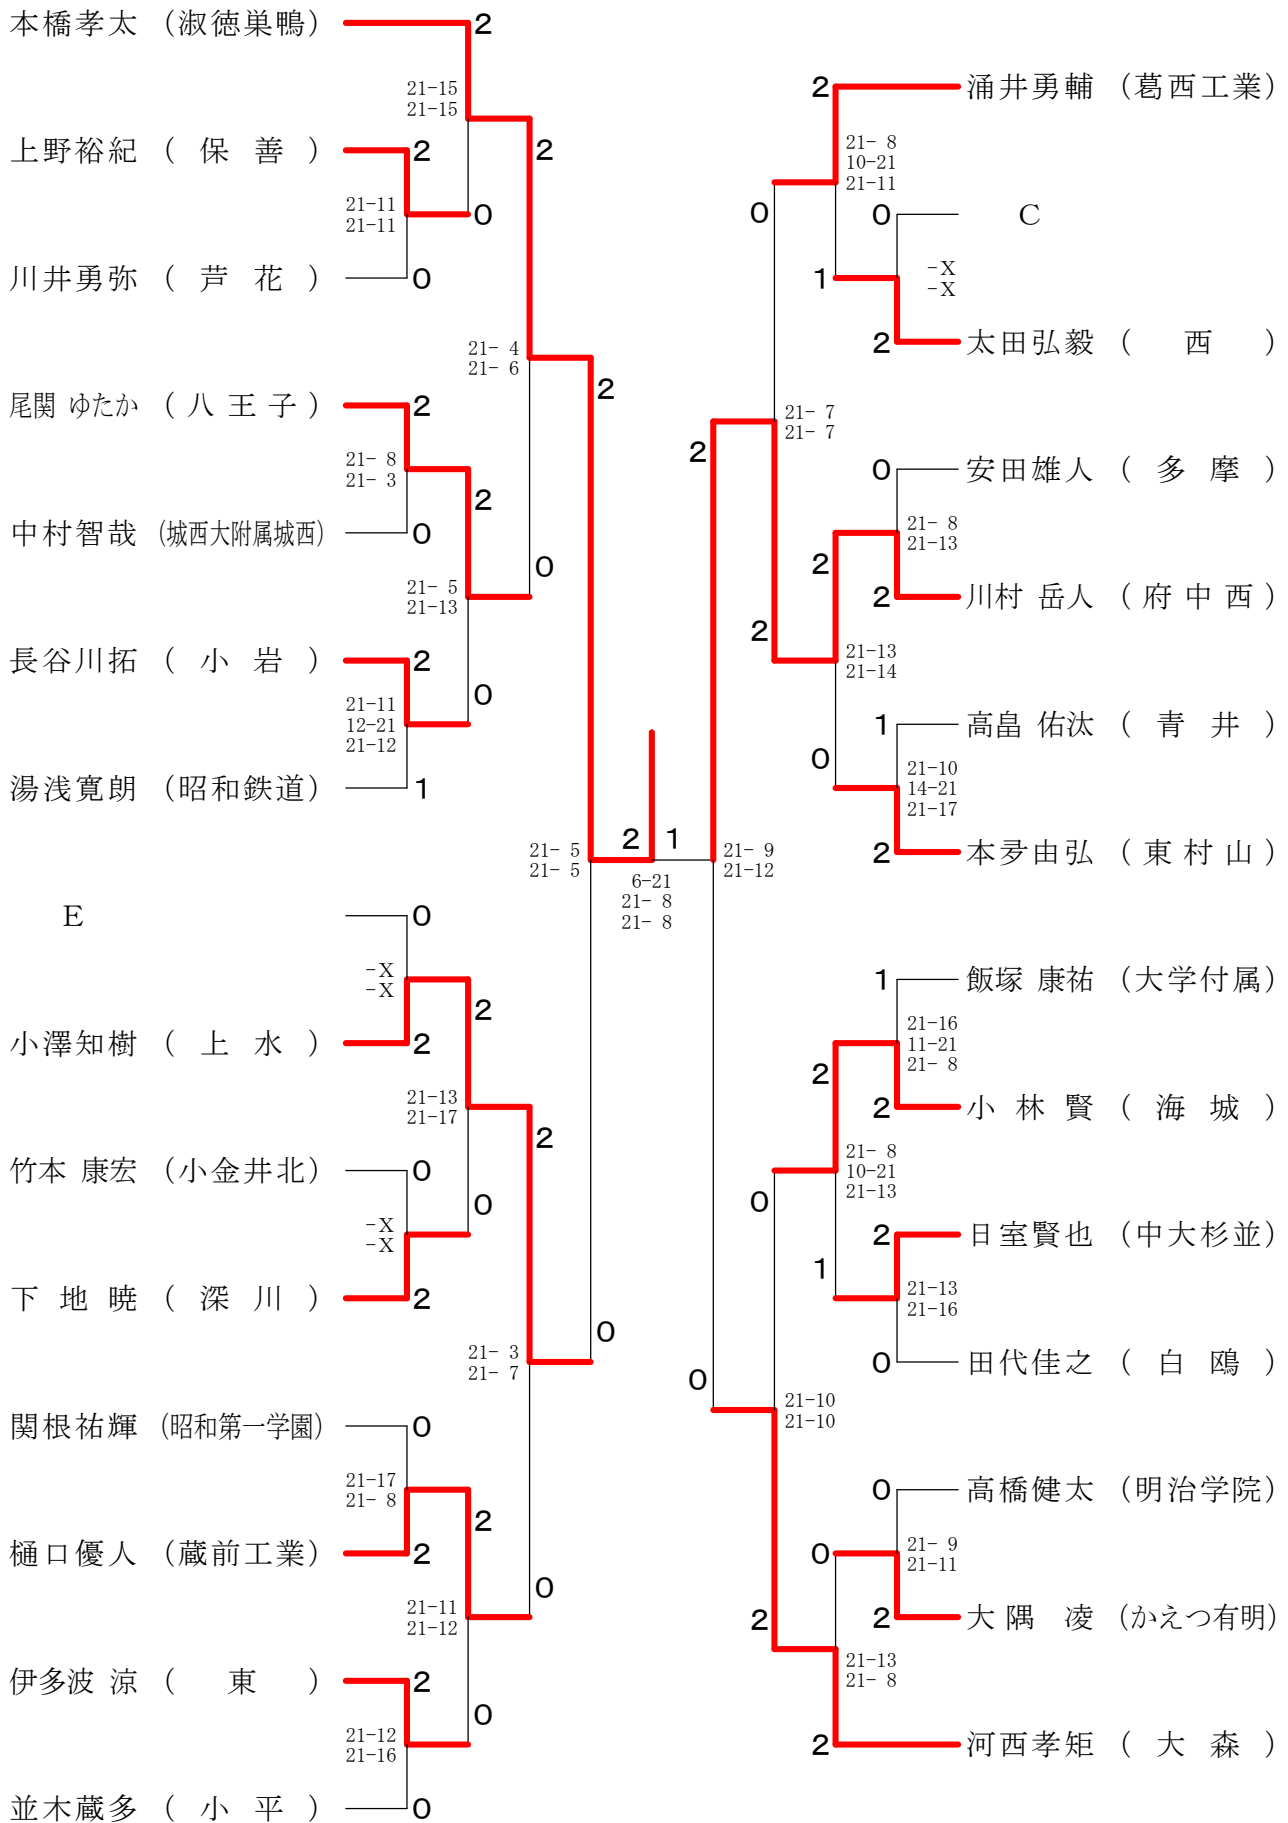

②東京都総合体育大会兼全国総体東京都予選(個人)単・複

平成21年5月3日 八王子市民体育館(分館)

高校男子シングルス1

②東京都総合体育大会兼全国総体東京都予選(個人)単・複

平成21年5月3日 八王子市民体育館(分館)

高校男子シングルス4

②東京都総合体育大会兼全国総体東京都予選(個人)単・複

平成21年5月3日 八王子市民体育館(分館)

高校男子シングルス5

②東京都総合体育大会兼全国総体東京都予選(個人)単・複

平成21年5月3日 都立東村山高校

高校男子シングルス6

②東京都総合体育大会兼全国総体東京都予選(個人)単・複

平成21年4月29日 駒沢オリンピック体育館

高校男子シングルス7

②東京都総合体育大会兼全国総体東京都予選(個人)単・複