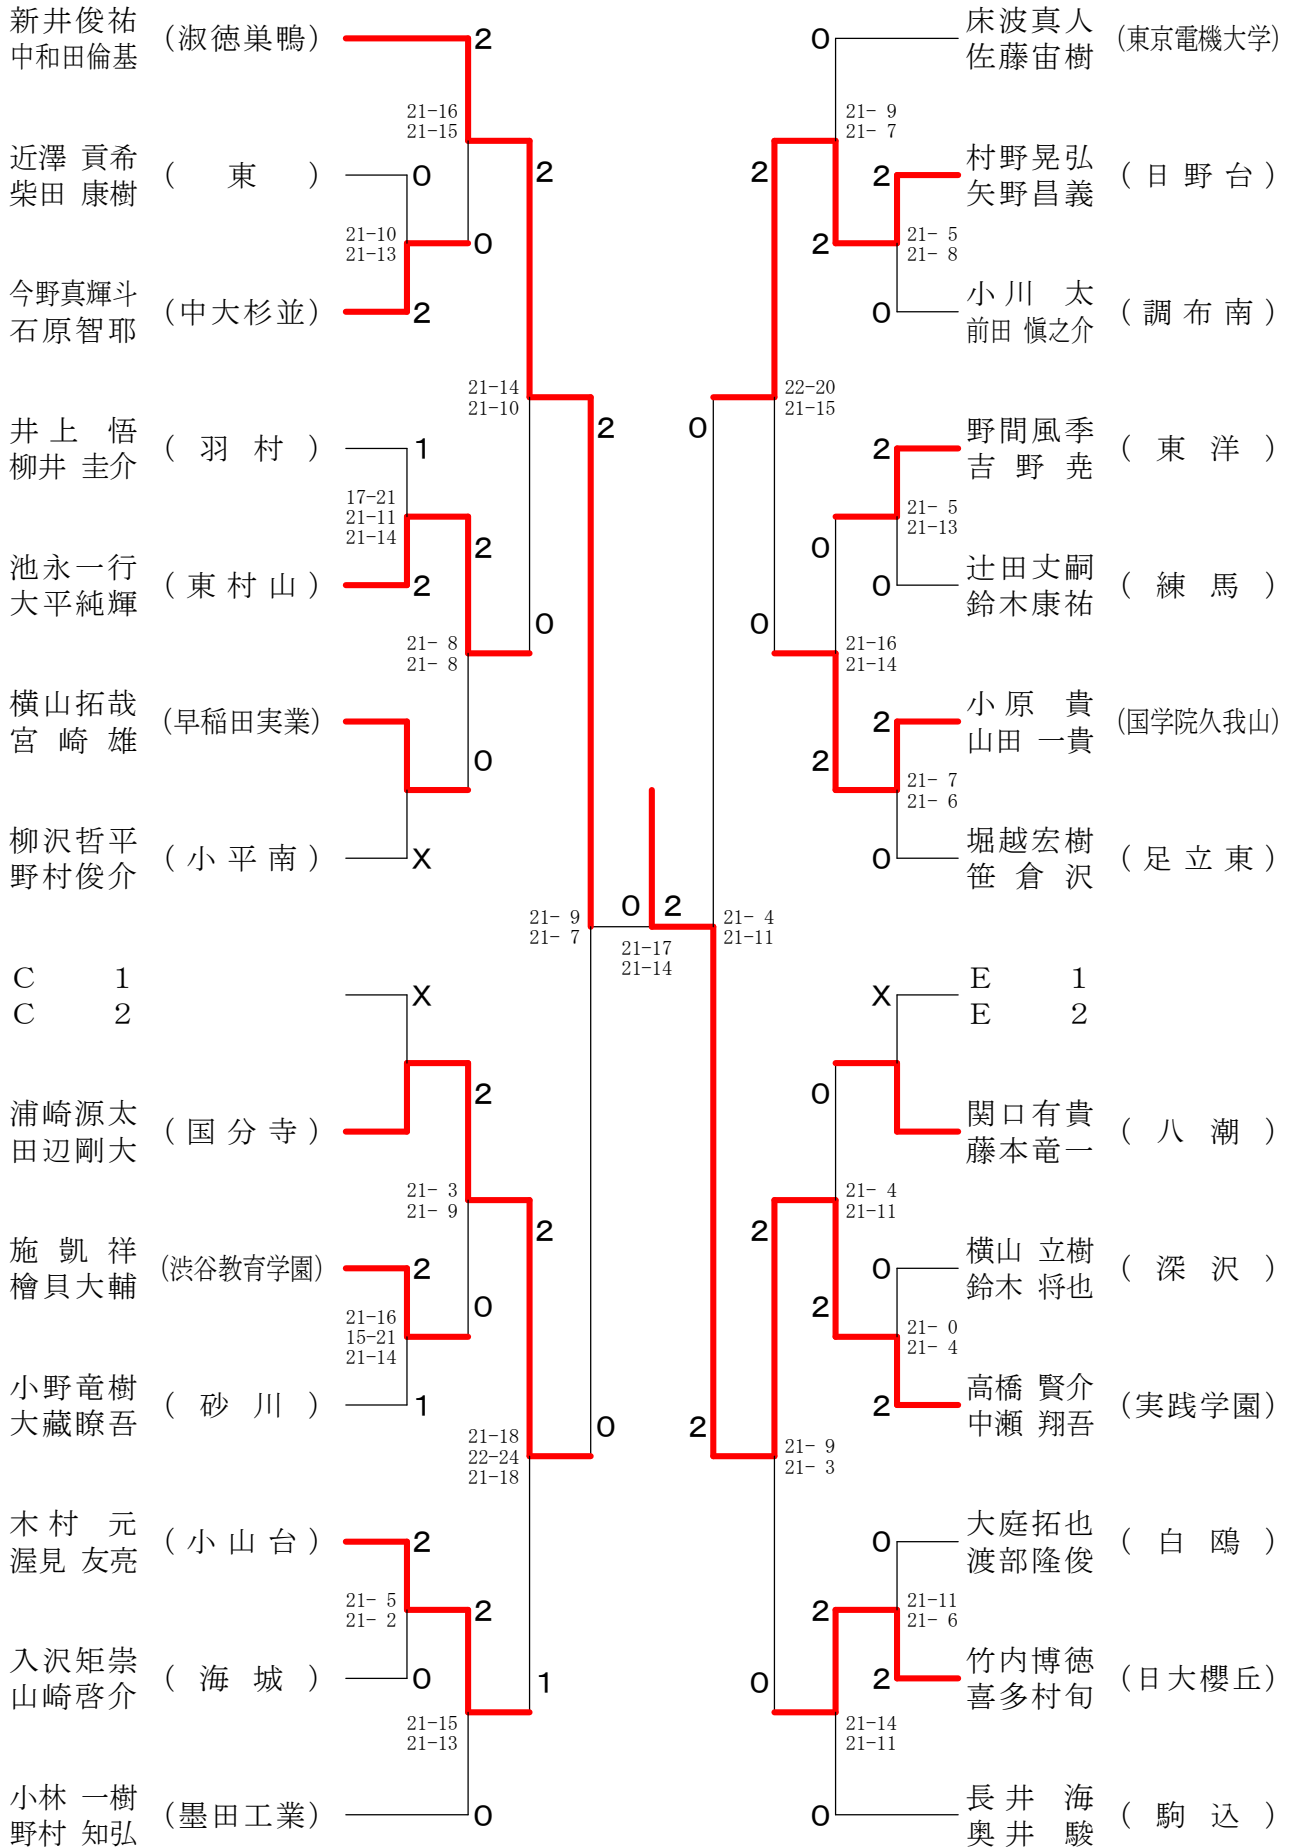

高校女子シングルス8

②東京都総合体育大会兼全国総体東京都予選(個人)単・複

平成21年5月5日 八王子市民体育館(本館)

高校男子ダブルス1

②東京都総合体育大会兼全国総体東京都予選(個人)単・複

平成21年5月5日 駒沢屋内球技場

高校男子ダブルス2

②東京都総合体育大会兼全国総体東京都予選(個人)単・複

平成21年5月5日 八王子市民体育館(本館)

高校男子ダブルス3

②東京都総合体育大会兼全国総体東京都予選(個人)単・複

平成21年5月5日 駒沢屋内球技場

高校男子ダブルス4

②東京都総合体育大会兼全国総体東京都予選(個人)単・複

平成21年5月4日 駒沢屋内球技場

高校男子ダブルス5