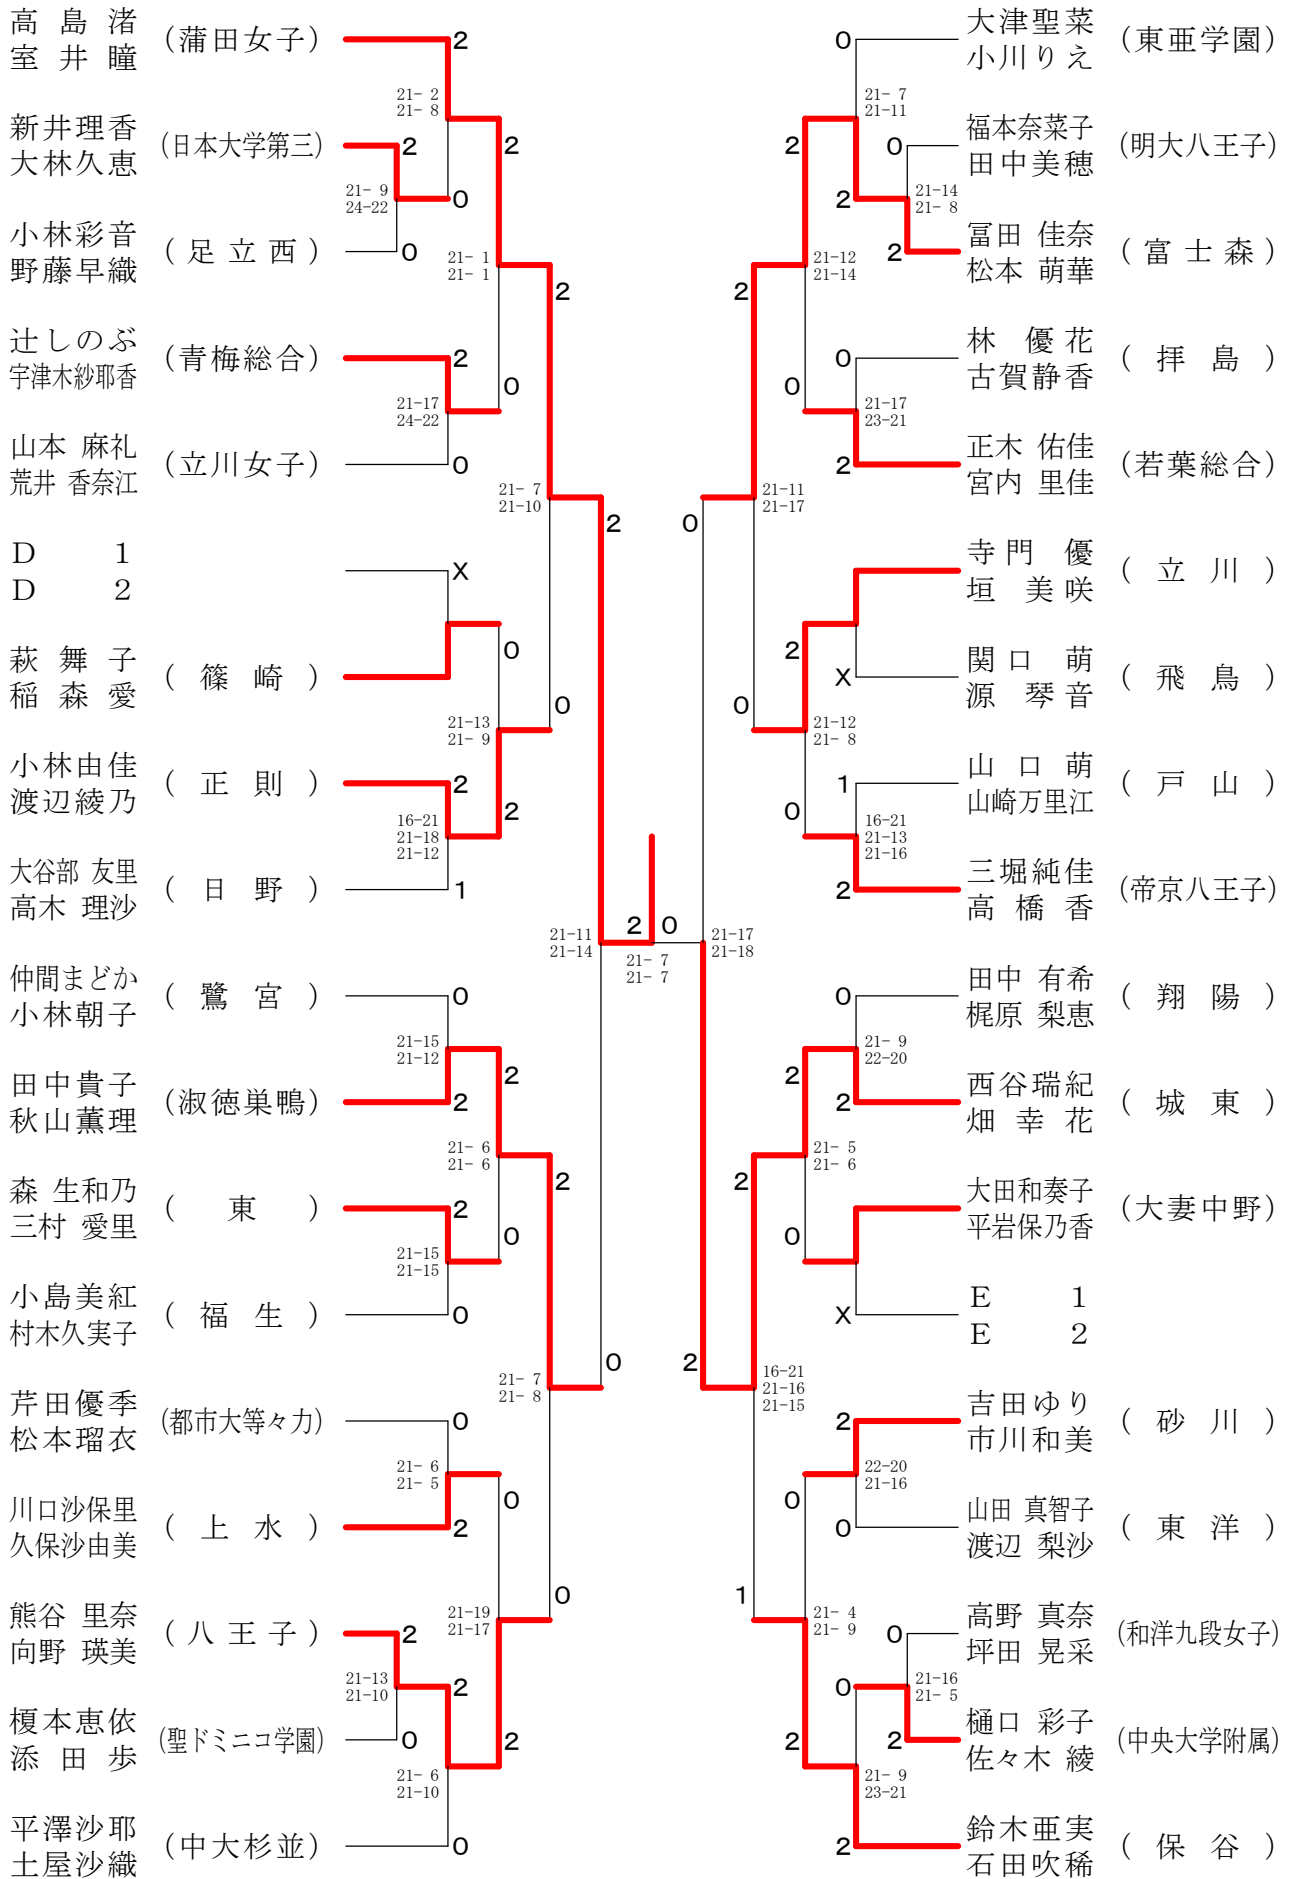

②東京都総合体育大会兼全国総体東京都予選(個人)単・複

平成21年5月5日 駒沢屋内球技場

高校女子ダブルス3