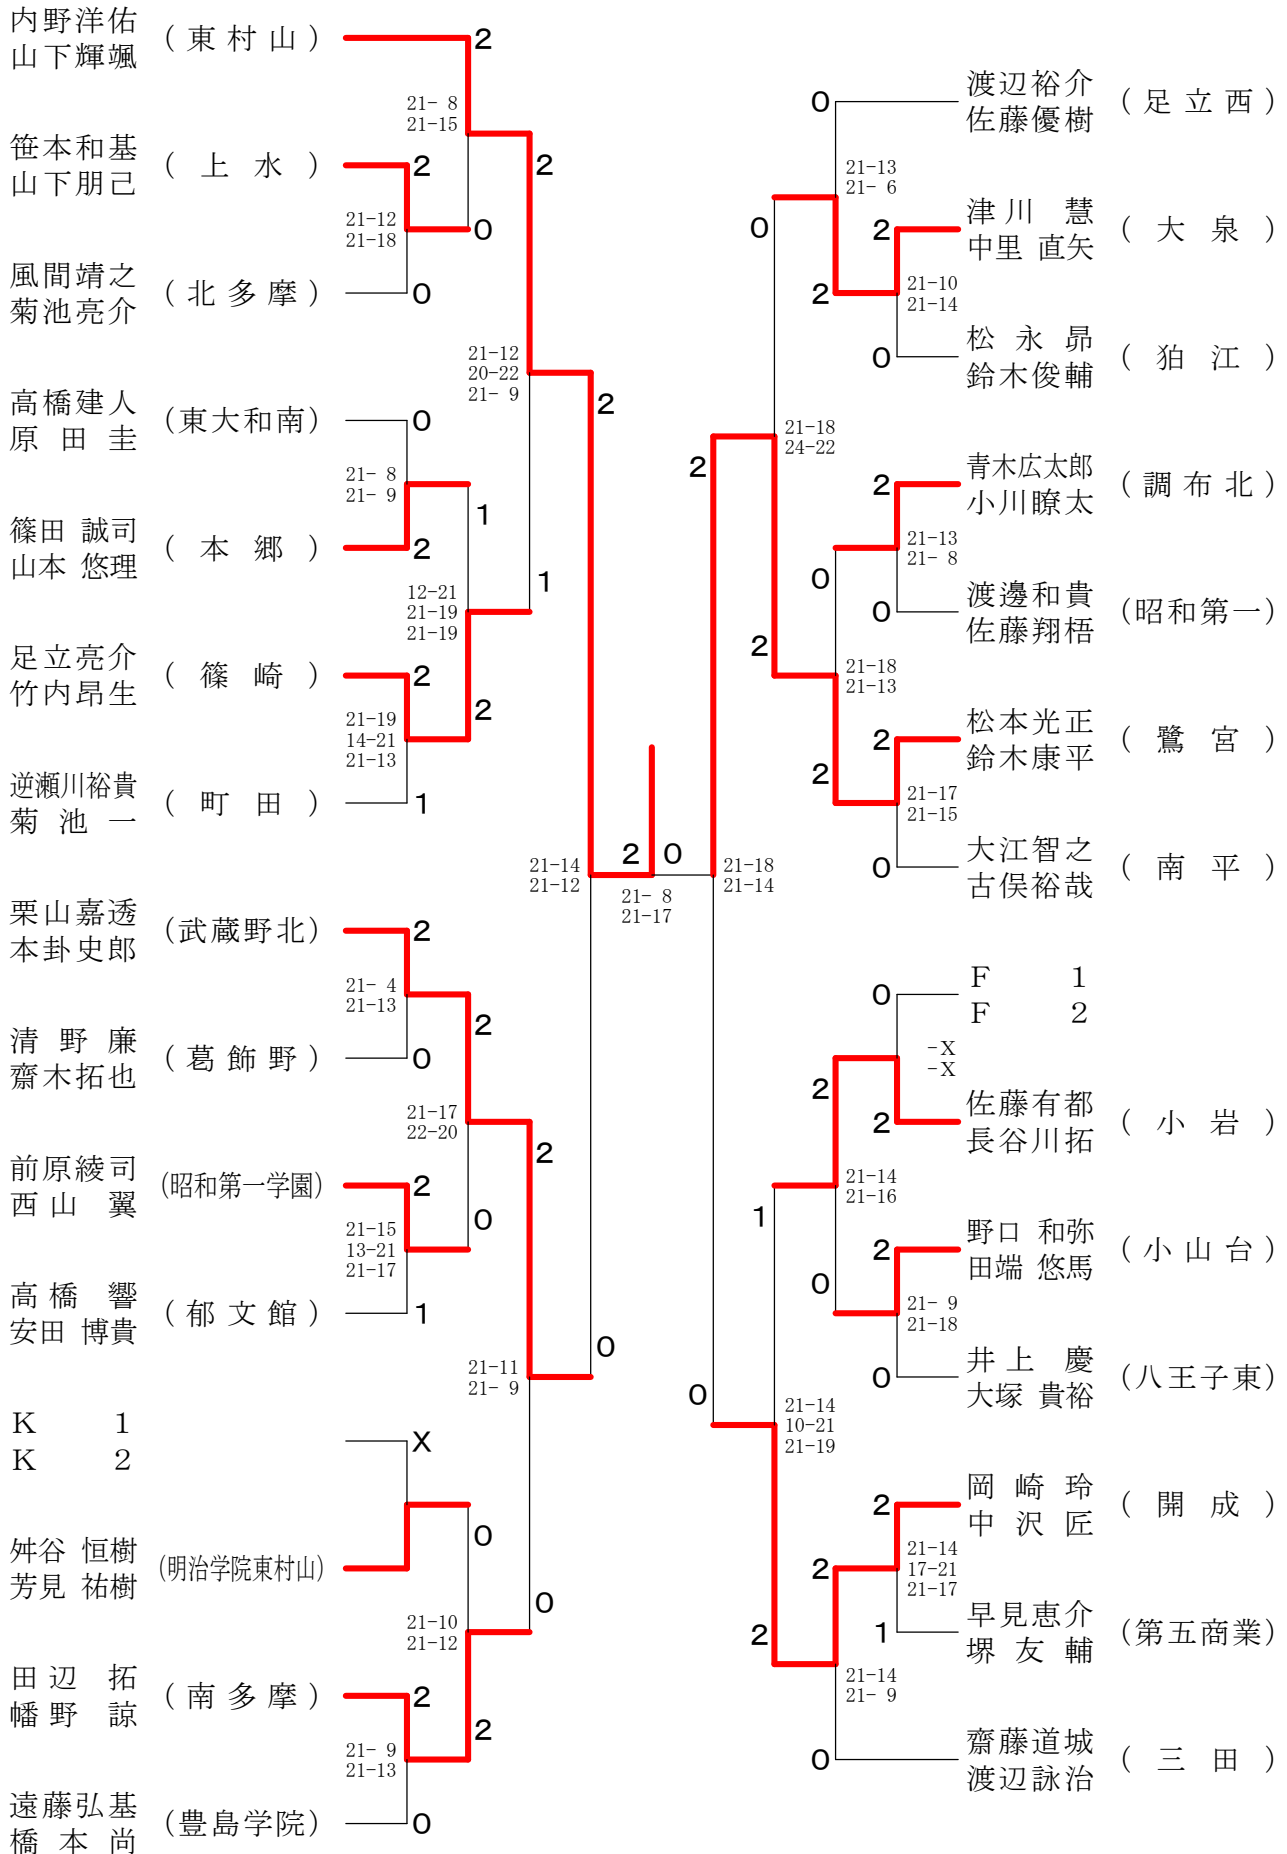

高校女子シングルス8

②東京都総合体育大会兼全国総体東京都予選(個人)単・複

平成21年5月5日 八王子市民体育館(本館)

高校男子ダブルス1

②東京都総合体育大会兼全国総体東京都予選(個人)単・複

平成21年5月5日 駒沢屋内球技場

高校男子ダブルス2

②東京都総合体育大会兼全国総体東京都予選(個人)単・複

平成21年5月5日 八王子市民体育館(本館)

高校男子ダブルス3

②東京都総合体育大会兼全国総体東京都予選(個人)単・複

平成21年5月5日 駒沢屋内球技場

高校男子ダブルス4

②東京都総合体育大会兼全国総体東京都予選(個人)単・複

平成21年5月4日 駒沢屋内球技場

高校男子ダブルス5

②東京都総合体育大会兼全国総体東京都予選(個人)単・複

平成21年5月4日 八王子市民体育館(本館)

高校男子ダブルス6

②東京都総合体育大会兼全国総体東京都予選(個人)単・複

平成21年5月4日 八王子市民体育館(本館)

高校男子ダブルス7

②東京都総合体育大会兼全国総体東京都予選(個人)単・複

平成21年5月4日 駒沢屋内球技場

高校男子ダブルス8

②東京都総合体育大会兼全国総体東京都予選(個人)単・複

平成21年5月4日 駒沢屋内球技場

高校女子ダブルス1

②東京都総合体育大会兼全国総体東京都予選(個人)単・複

平成21年5月5日 駒沢屋内球技場

高校女子ダブルス2

②東京都総合体育大会兼全国総体東京都予選(個人)単・複