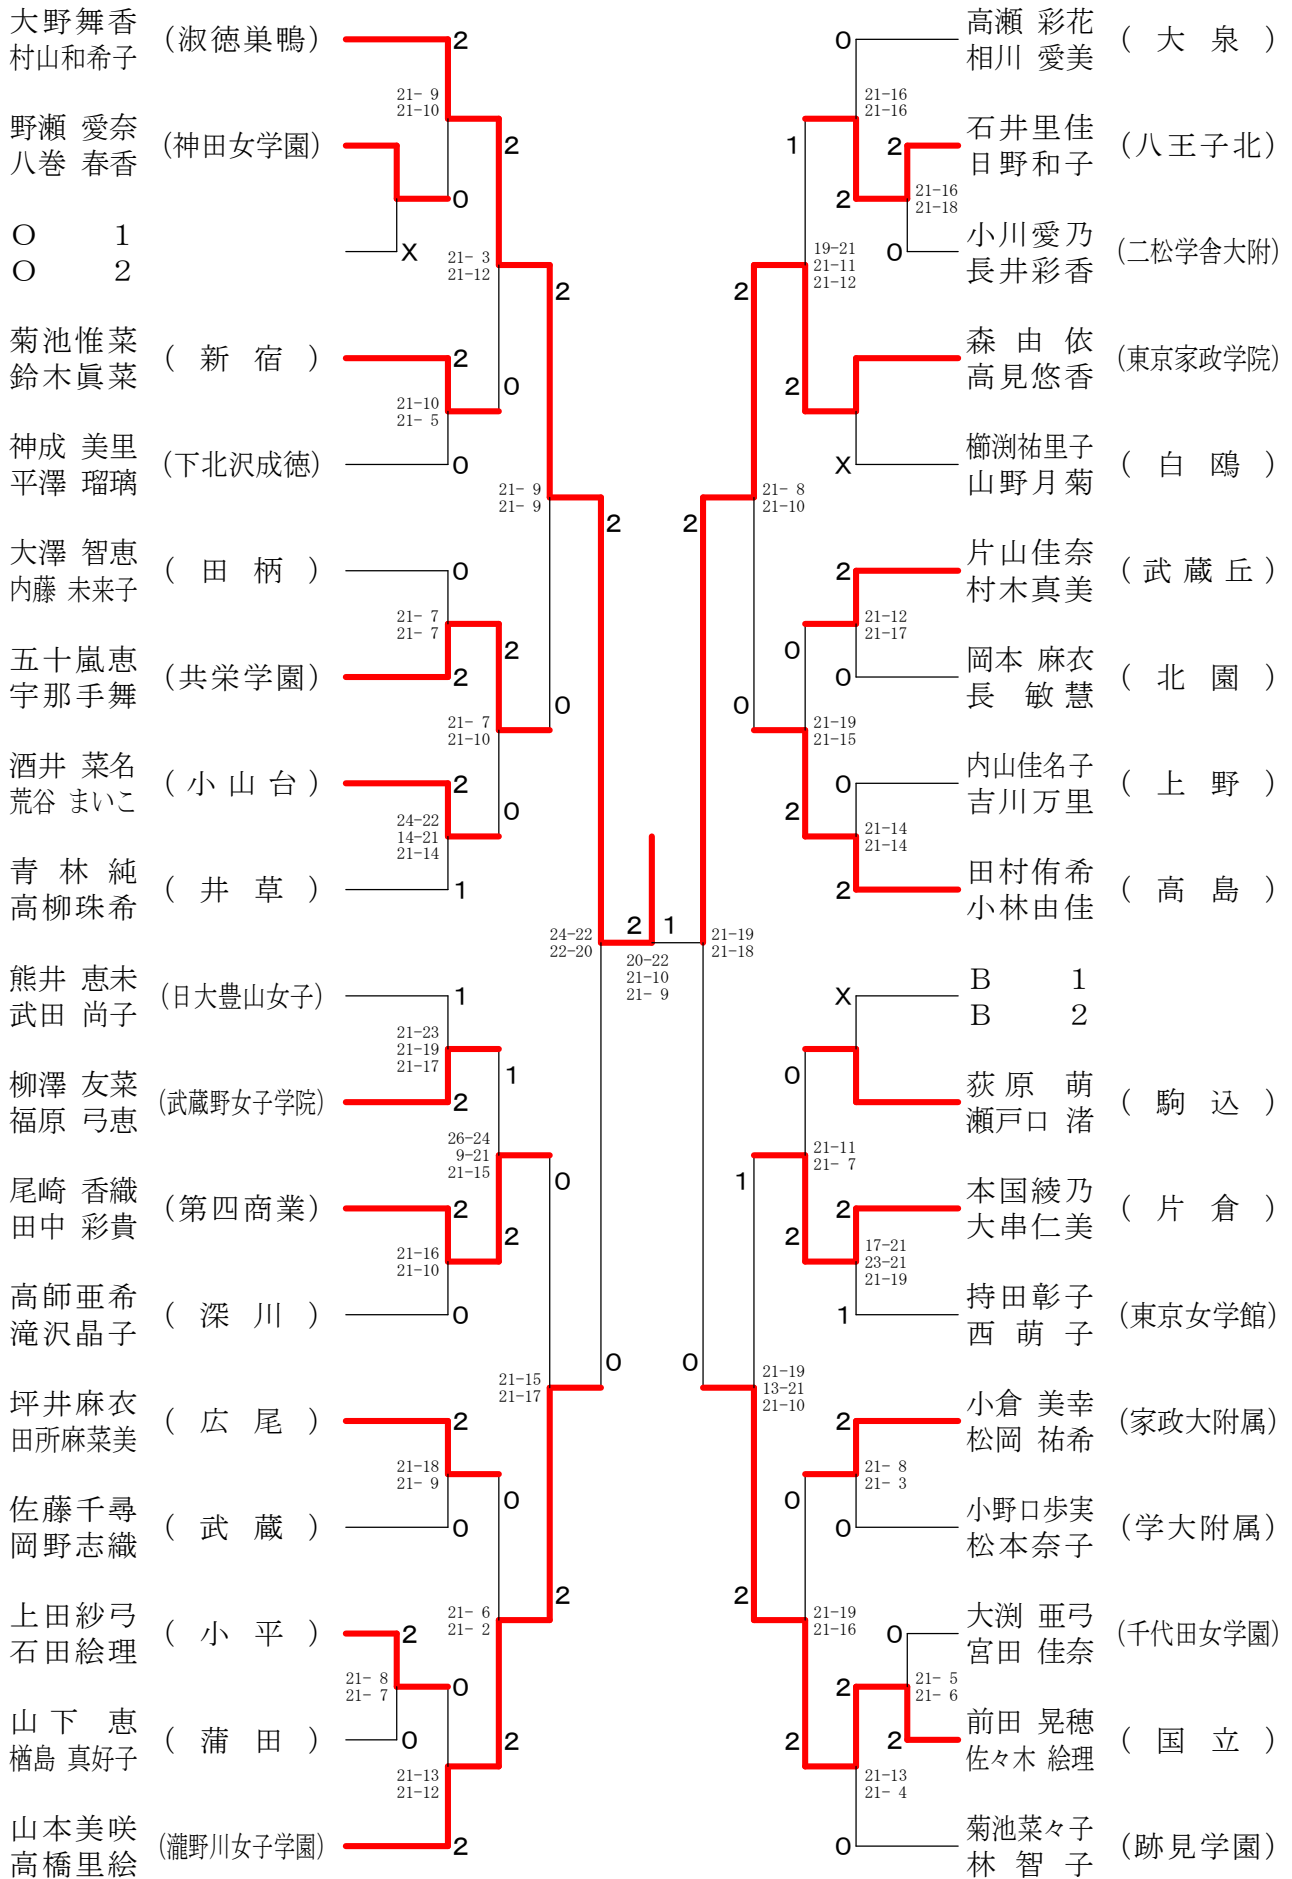

平成21年5月5日 八王子市民体育館(本館)

高校男子ダブルス3

②東京都総合体育大会兼全国総体東京都予選(個人)単・複

平成21年5月5日 駒沢屋内球技場

高校男子ダブルス4

②東京都総合体育大会兼全国総体東京都予選(個人)単・複

平成21年5月4日 駒沢屋内球技場

高校男子ダブルス5

②東京都総合体育大会兼全国総体東京都予選(個人)単・複

平成21年5月4日 八王子市民体育館(本館)

高校男子ダブルス6

②東京都総合体育大会兼全国総体東京都予選(個人)単・複

平成21年5月4日 八王子市民体育館(本館)

高校男子ダブルス7

②東京都総合体育大会兼全国総体東京都予選(個人)単・複

平成21年5月4日 駒沢屋内球技場

高校男子ダブルス8

②東京都総合体育大会兼全国総体東京都予選(個人)単・複

平成21年5月4日 駒沢屋内球技場

高校女子ダブルス1

②東京都総合体育大会兼全国総体東京都予選(個人)単・複

平成21年5月5日 駒沢屋内球技場

高校女子ダブルス2

②東京都総合体育大会兼全国総体東京都予選(個人)単・複

平成21年5月5日 駒沢屋内球技場

高校女子ダブルス3

②東京都総合体育大会兼全国総体東京都予選(個人)単・複

平成21年5月4日 駒沢屋内球技場

高校女子ダブルス4

②東京都総合体育大会兼全国総体東京都予選(個人)単・複

平成21年5月4日 八王子市民体育館(本館)

高校女子ダブルス6