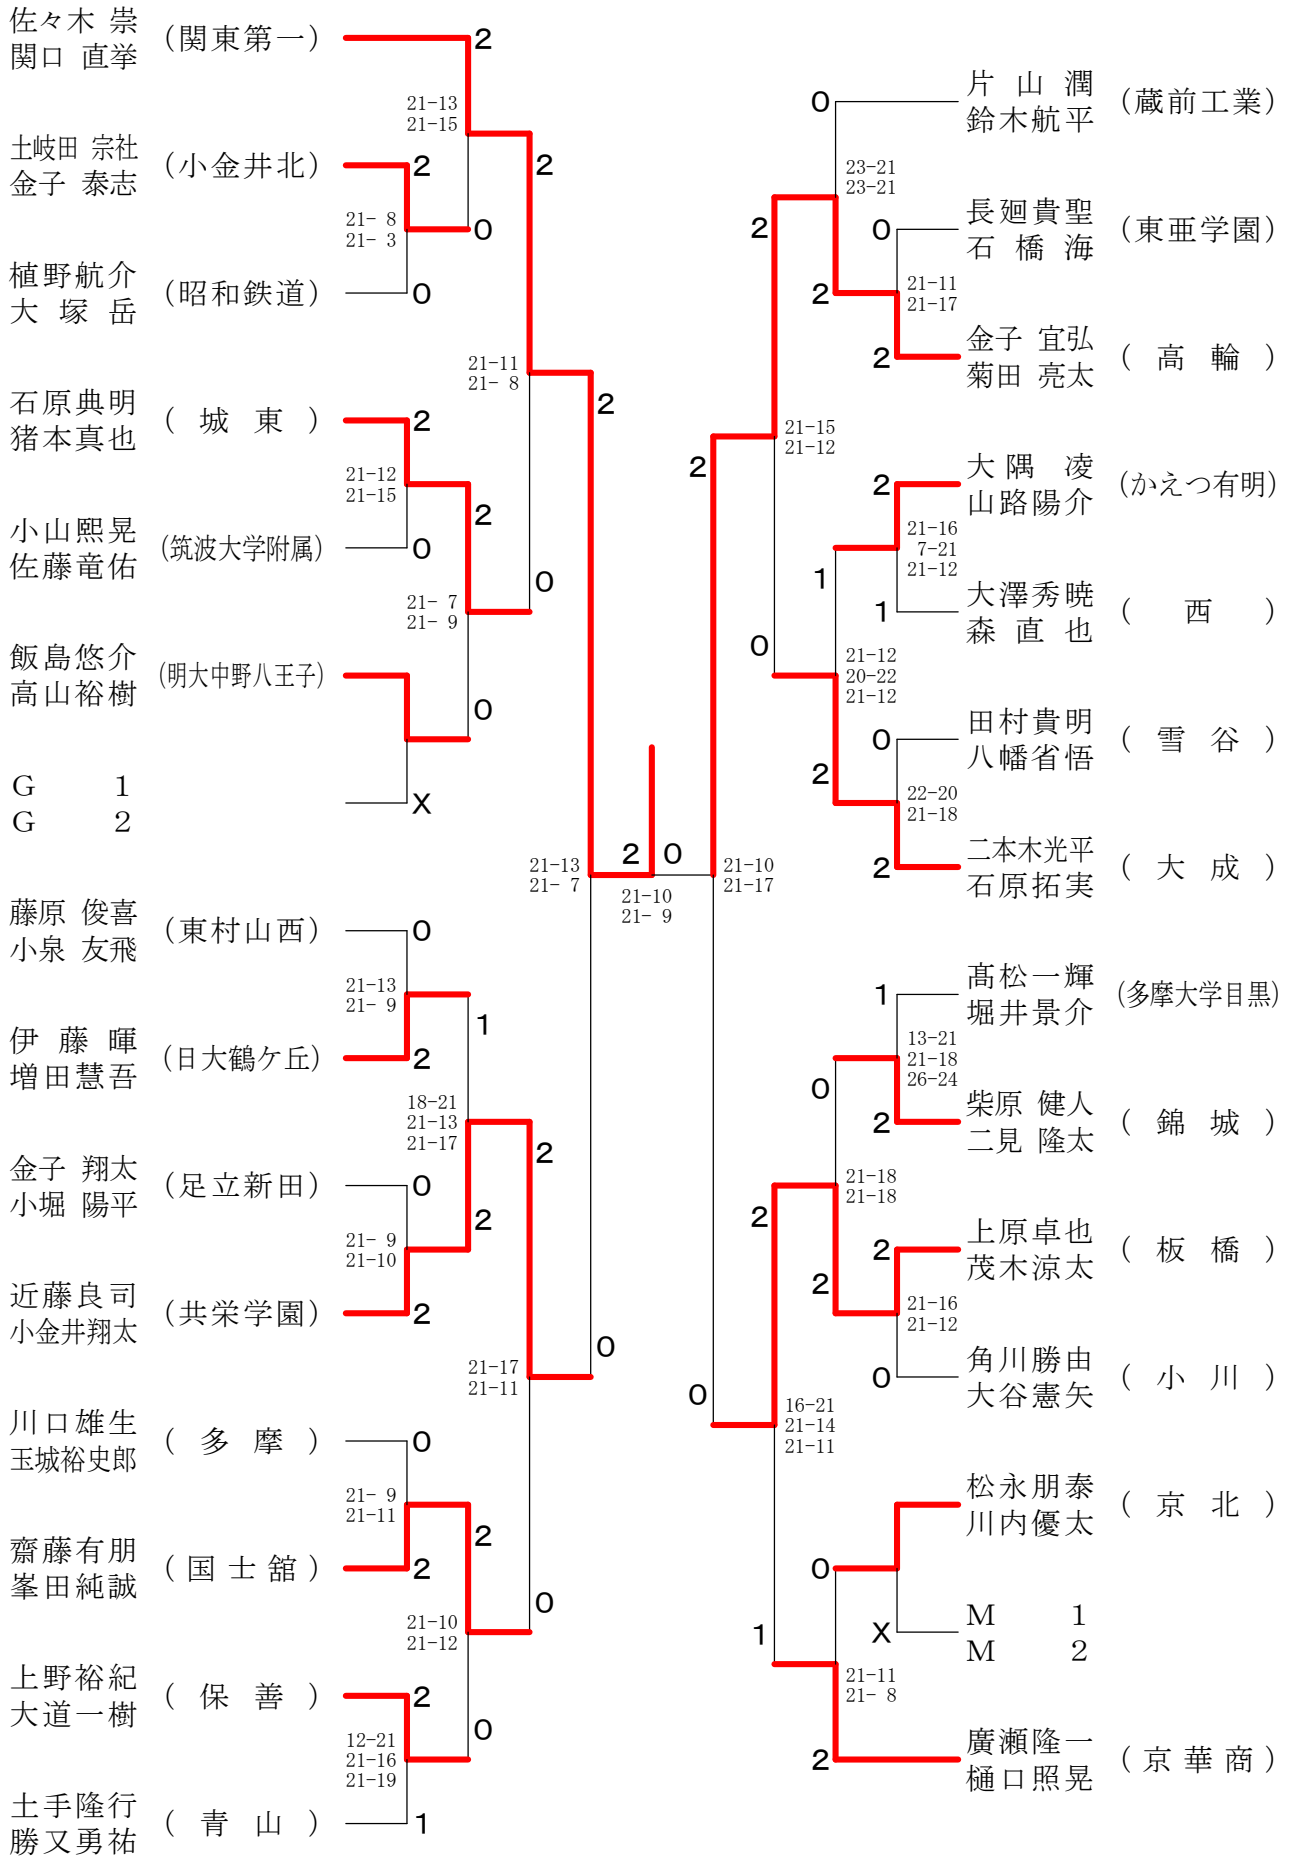

高校男子シングルス5

②東京都総合体育大会兼全国総体東京都予選(個人)単・複

平成21年5月3日 都立東村山高校

高校男子シングルス6

②東京都総合体育大会兼全国総体東京都予選(個人)単・複

平成21年4月29日 駒沢オリンピック体育館

高校男子シングルス7

②東京都総合体育大会兼全国総体東京都予選(個人)単・複

②東京都総合体育大会兼全国総体東京都予選(個人)単・複

平成21年5月3日 武蔵野女子学院高校

高校女子シングルス5

②東京都総合体育大会兼全国総体東京都予選(個人)単・複

平成21年5月3日 都立小岩高校

高校女子シングルス7

②東京都総合体育大会兼全国総体東京都予選(個人)単・複

平成21年5月3日 都立上水高校

高校女子シングルス8

②東京都総合体育大会兼全国総体東京都予選(個人)単・複

平成21年5月5日 八王子市民体育館(本館)

高校男子ダブルス1

②東京都総合体育大会兼全国総体東京都予選(個人)単・複

平成21年5月5日 駒沢屋内球技場

高校男子ダブルス2

②東京都総合体育大会兼全国総体東京都予選(個人)単・複

平成21年5月5日 八王子市民体育館(本館)

高校男子ダブルス3

②東京都総合体育大会兼全国総体東京都予選(個人)単・複

平成21年5月5日 駒沢屋内球技場

高校男子ダブルス4

②東京都総合体育大会兼全国総体東京都予選(個人)単・複

平成21年5月4日 駒沢屋内球技場

高校男子ダブルス5