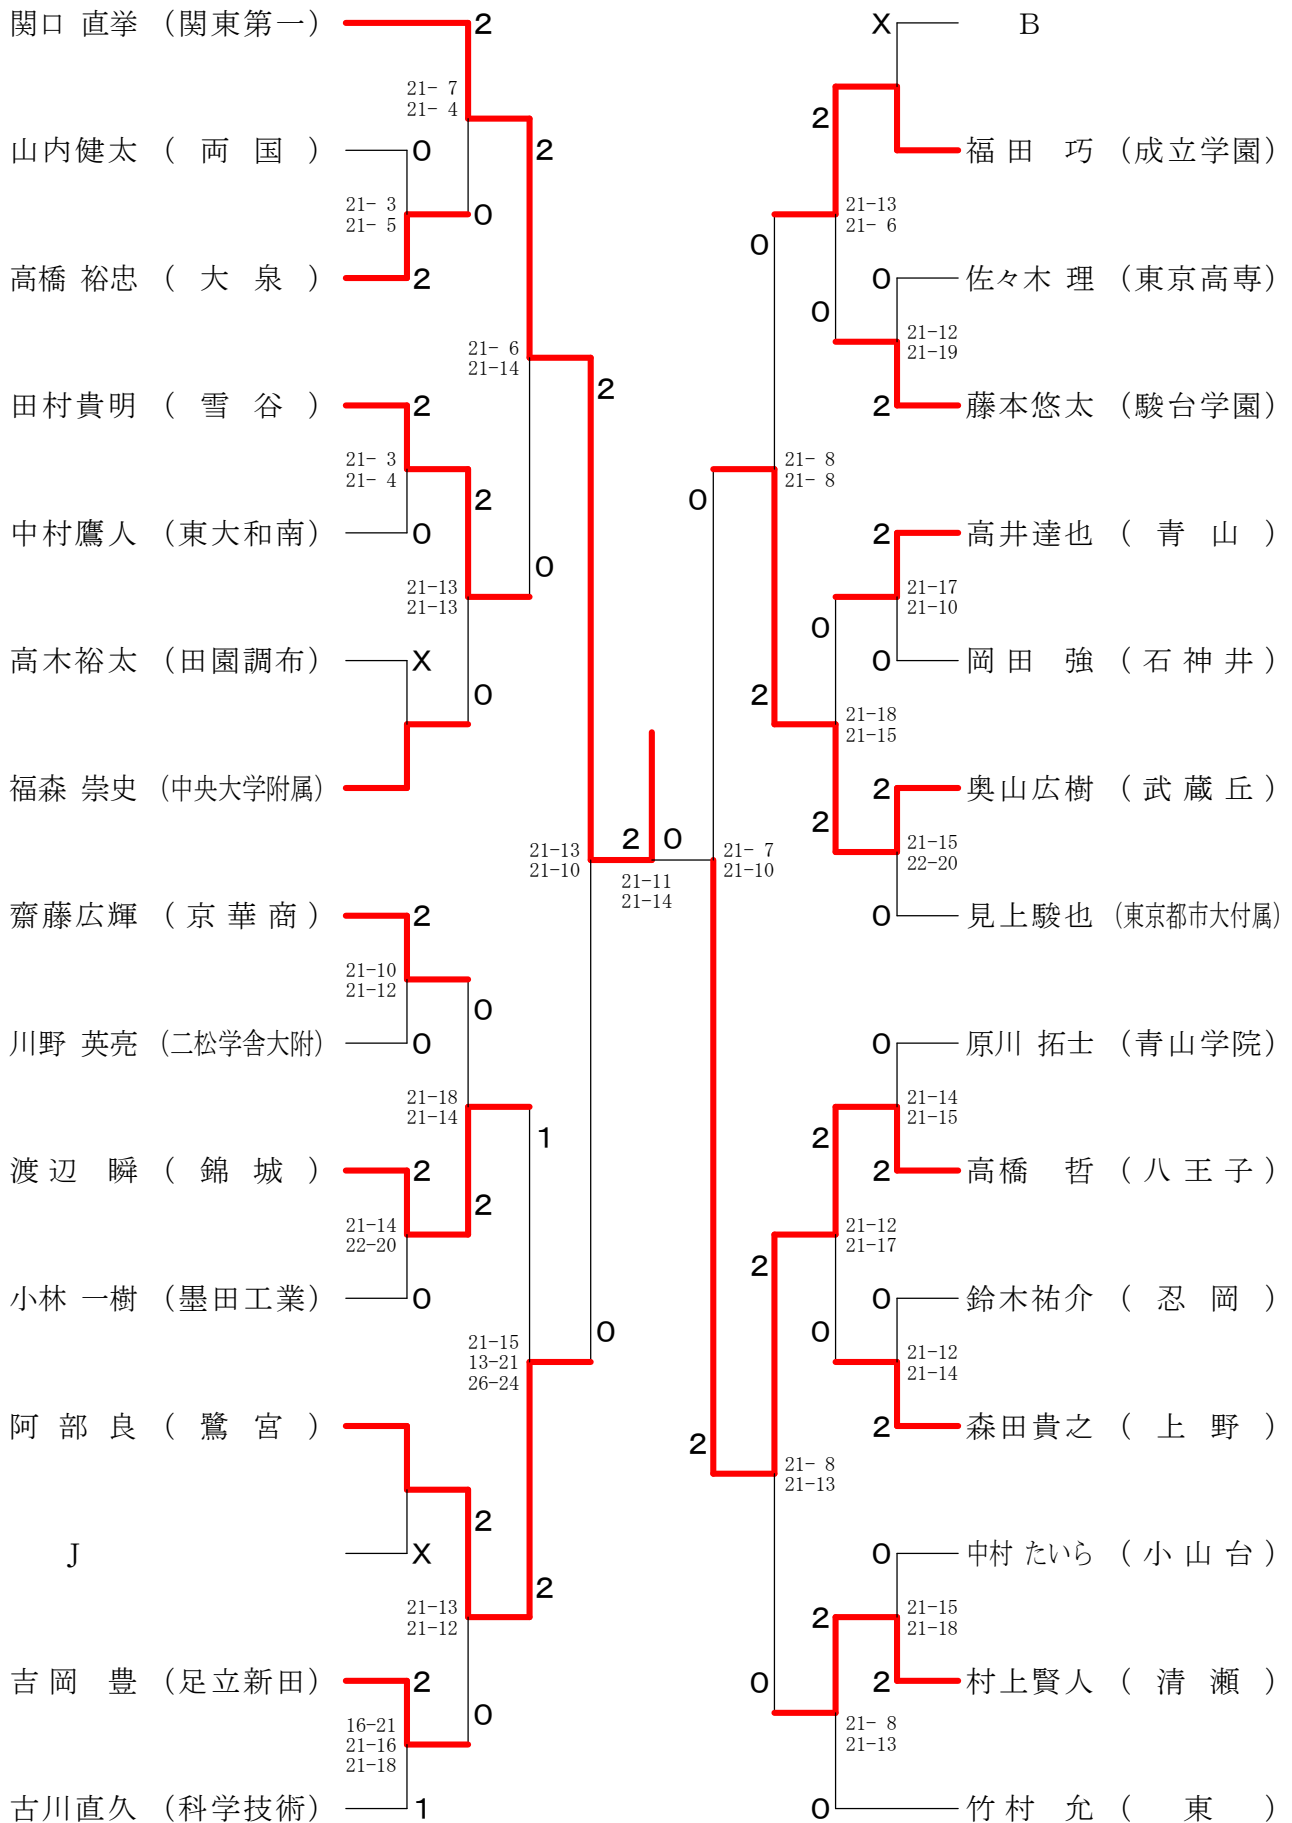

②東京都総合体育大会兼全国総体東京都予選(個人)単・複

平成21年5月3日 八王子市民体育館(分館)

高校男子シングルス1

②東京都総合体育大会兼全国総体東京都予選(個人)単・複

平成21年5月3日 八王子市民体育館(分館)

高校男子シングルス4

②東京都総合体育大会兼全国総体東京都予選(個人)単・複

平成21年5月3日 八王子市民体育館(分館)

高校男子シングルス5

②東京都総合体育大会兼全国総体東京都予選(個人)単・複

平成21年5月3日 都立東村山高校

高校男子シングルス6

②東京都総合体育大会兼全国総体東京都予選(個人)単・複

平成21年4月29日 駒沢オリンピック体育館

高校男子シングルス7

②東京都総合体育大会兼全国総体東京都予選(個人)単・複