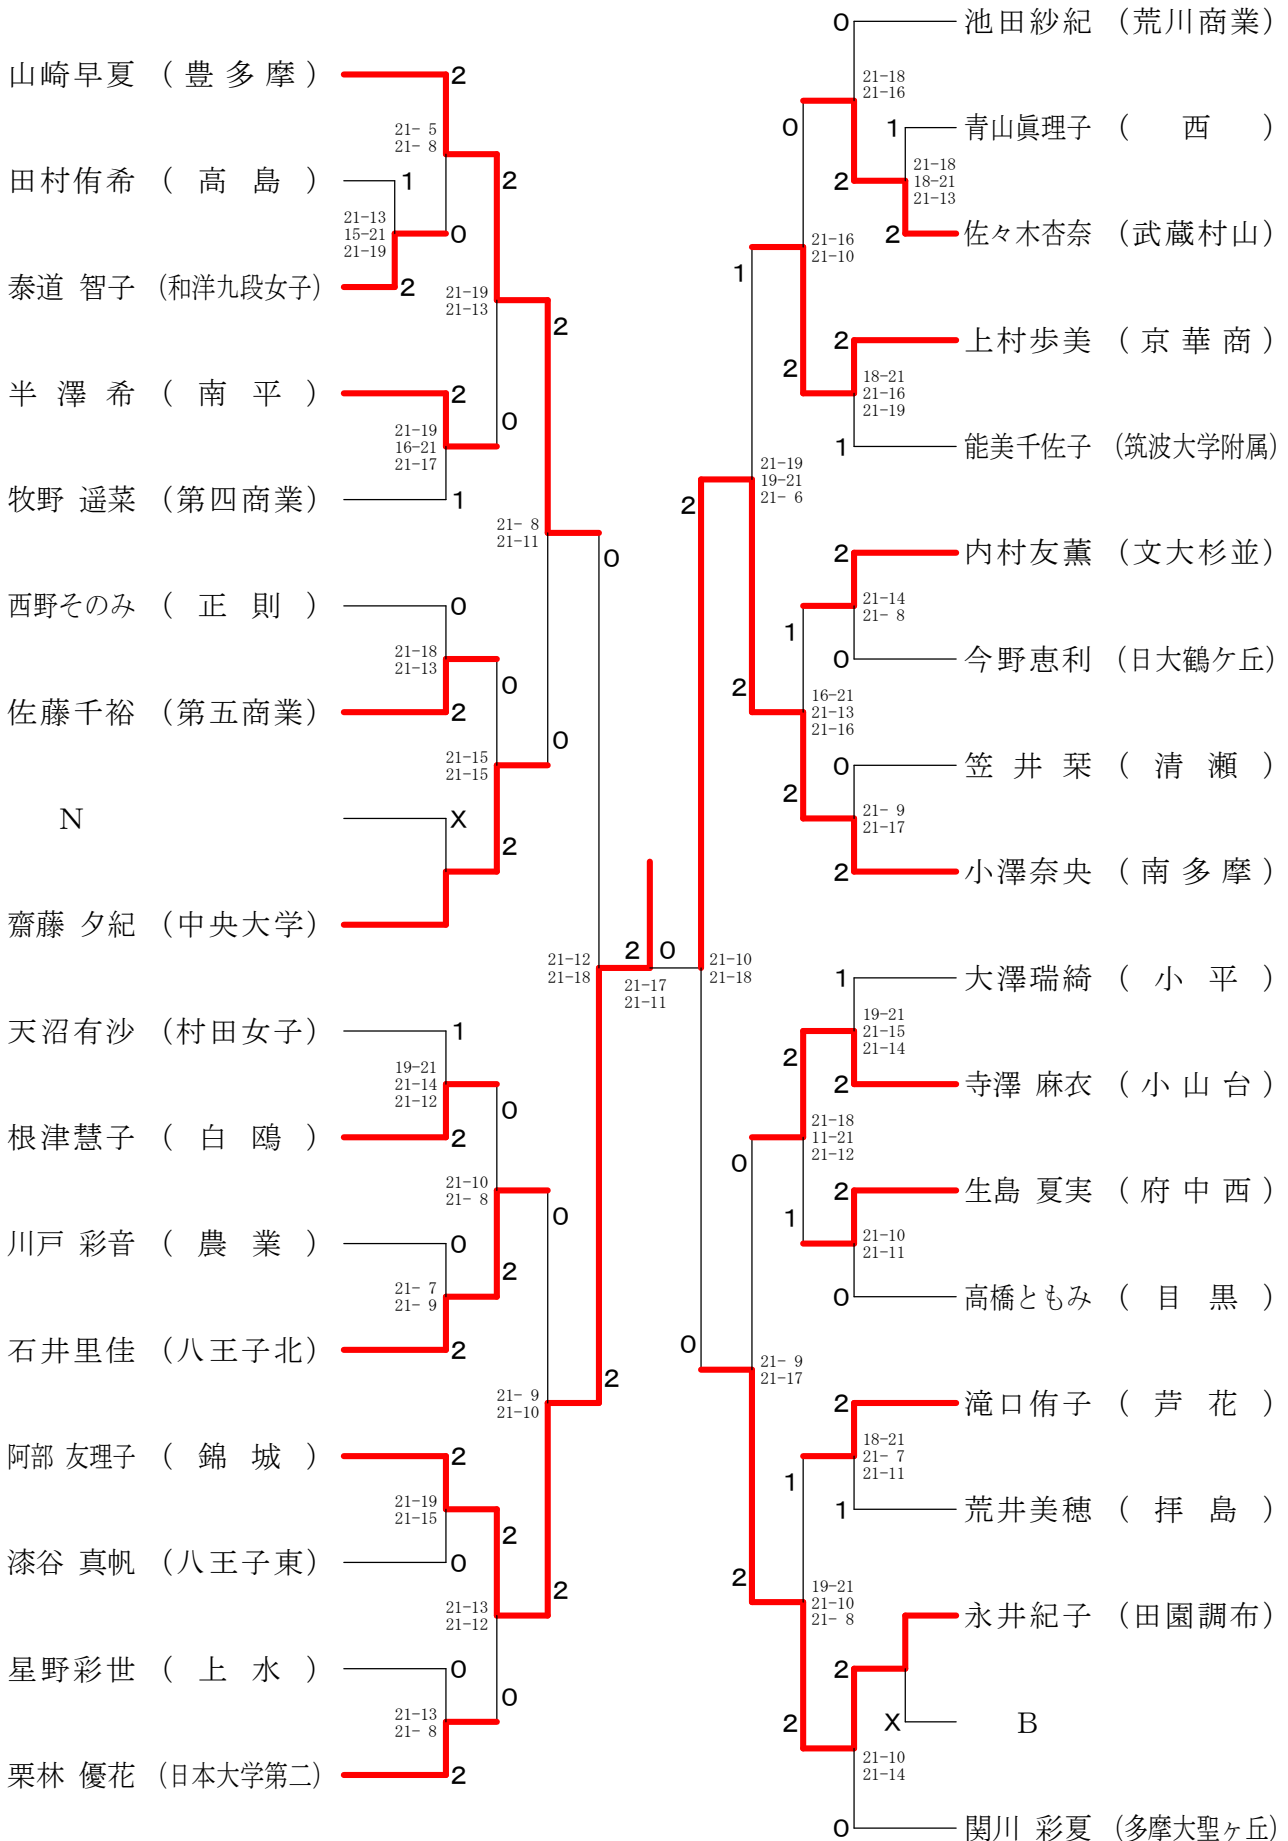

高校男子シングルス5

②東京都総合体育大会兼全国総体東京都予選(個人)単・複

平成21年5月3日 都立東村山高校

高校男子シングルス6

②東京都総合体育大会兼全国総体東京都予選(個人)単・複

平成21年4月29日 駒沢オリンピック体育館

高校男子シングルス7

②東京都総合体育大会兼全国総体東京都予選(個人)単・複

②東京都総合体育大会兼全国総体東京都予選(個人)単・複

平成21年5月3日 武蔵野女子学院高校

高校女子シングルス5

②東京都総合体育大会兼全国総体東京都予選(個人)単・複

平成21年5月3日 都立小岩高校

高校女子シングルス7

②東京都総合体育大会兼全国総体東京都予選(個人)単・複

平成21年5月3日 都立上水高校

高校女子シングルス8

②東京都総合体育大会兼全国総体東京都予選(個人)単・複

平成21年5月5日 八王子市民体育館(本館)

高校男子ダブルス1

②東京都総合体育大会兼全国総体東京都予選(個人)単・複

平成21年5月5日 駒沢屋内球技場

高校男子ダブルス2

②東京都総合体育大会兼全国総体東京都予選(個人)単・複

平成21年5月5日 八王子市民体育館(本館)

高校男子ダブルス3

②東京都総合体育大会兼全国総体東京都予選(個人)単・複

平成21年5月5日 駒沢屋内球技場

高校男子ダブルス4

②東京都総合体育大会兼全国総体東京都予選(個人)単・複

平成21年5月4日 駒沢屋内球技場

高校男子ダブルス5