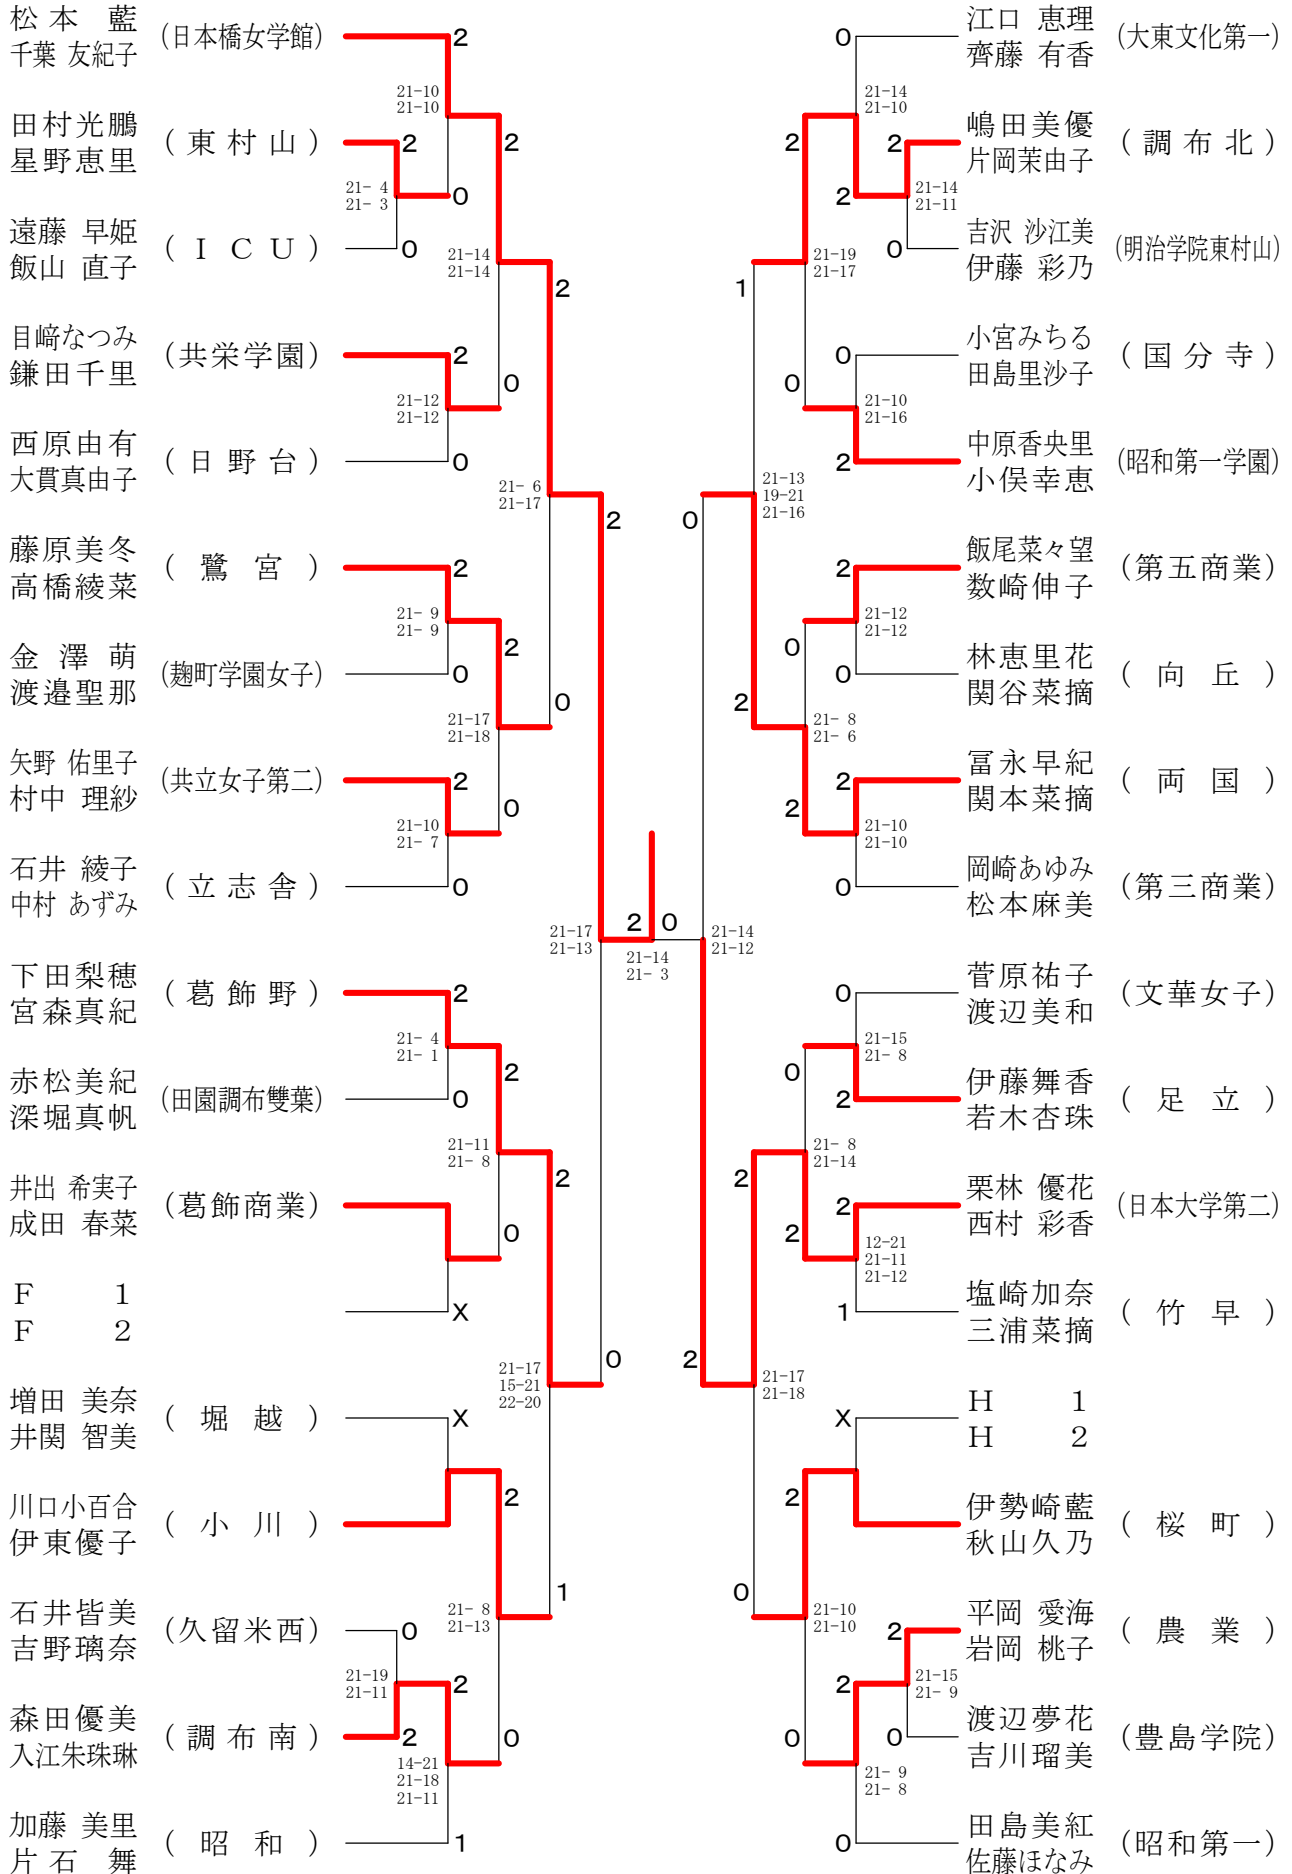

平成21年5月5日 八王子市民体育館(本館)

高校男子ダブルス3

②東京都総合体育大会兼全国総体東京都予選(個人)単・複

平成21年5月5日 駒沢屋内球技場

高校男子ダブルス4

②東京都総合体育大会兼全国総体東京都予選(個人)単・複

平成21年5月4日 駒沢屋内球技場

高校男子ダブルス5

②東京都総合体育大会兼全国総体東京都予選(個人)単・複

平成21年5月4日 八王子市民体育館(本館)

高校男子ダブルス6

②東京都総合体育大会兼全国総体東京都予選(個人)単・複

平成21年5月4日 八王子市民体育館(本館)

高校男子ダブルス7

②東京都総合体育大会兼全国総体東京都予選(個人)単・複

平成21年5月4日 駒沢屋内球技場

高校男子ダブルス8

②東京都総合体育大会兼全国総体東京都予選(個人)単・複

平成21年5月4日 駒沢屋内球技場

高校女子ダブルス1

②東京都総合体育大会兼全国総体東京都予選(個人)単・複

平成21年5月5日 駒沢屋内球技場

高校女子ダブルス2

②東京都総合体育大会兼全国総体東京都予選(個人)単・複

平成21年5月5日 駒沢屋内球技場

高校女子ダブルス3

②東京都総合体育大会兼全国総体東京都予選(個人)単・複

平成21年5月4日 駒沢屋内球技場

高校女子ダブルス4

②東京都総合体育大会兼全国総体東京都予選(個人)単・複

平成21年5月4日 八王子市民体育館(本館)

高校女子ダブルス6