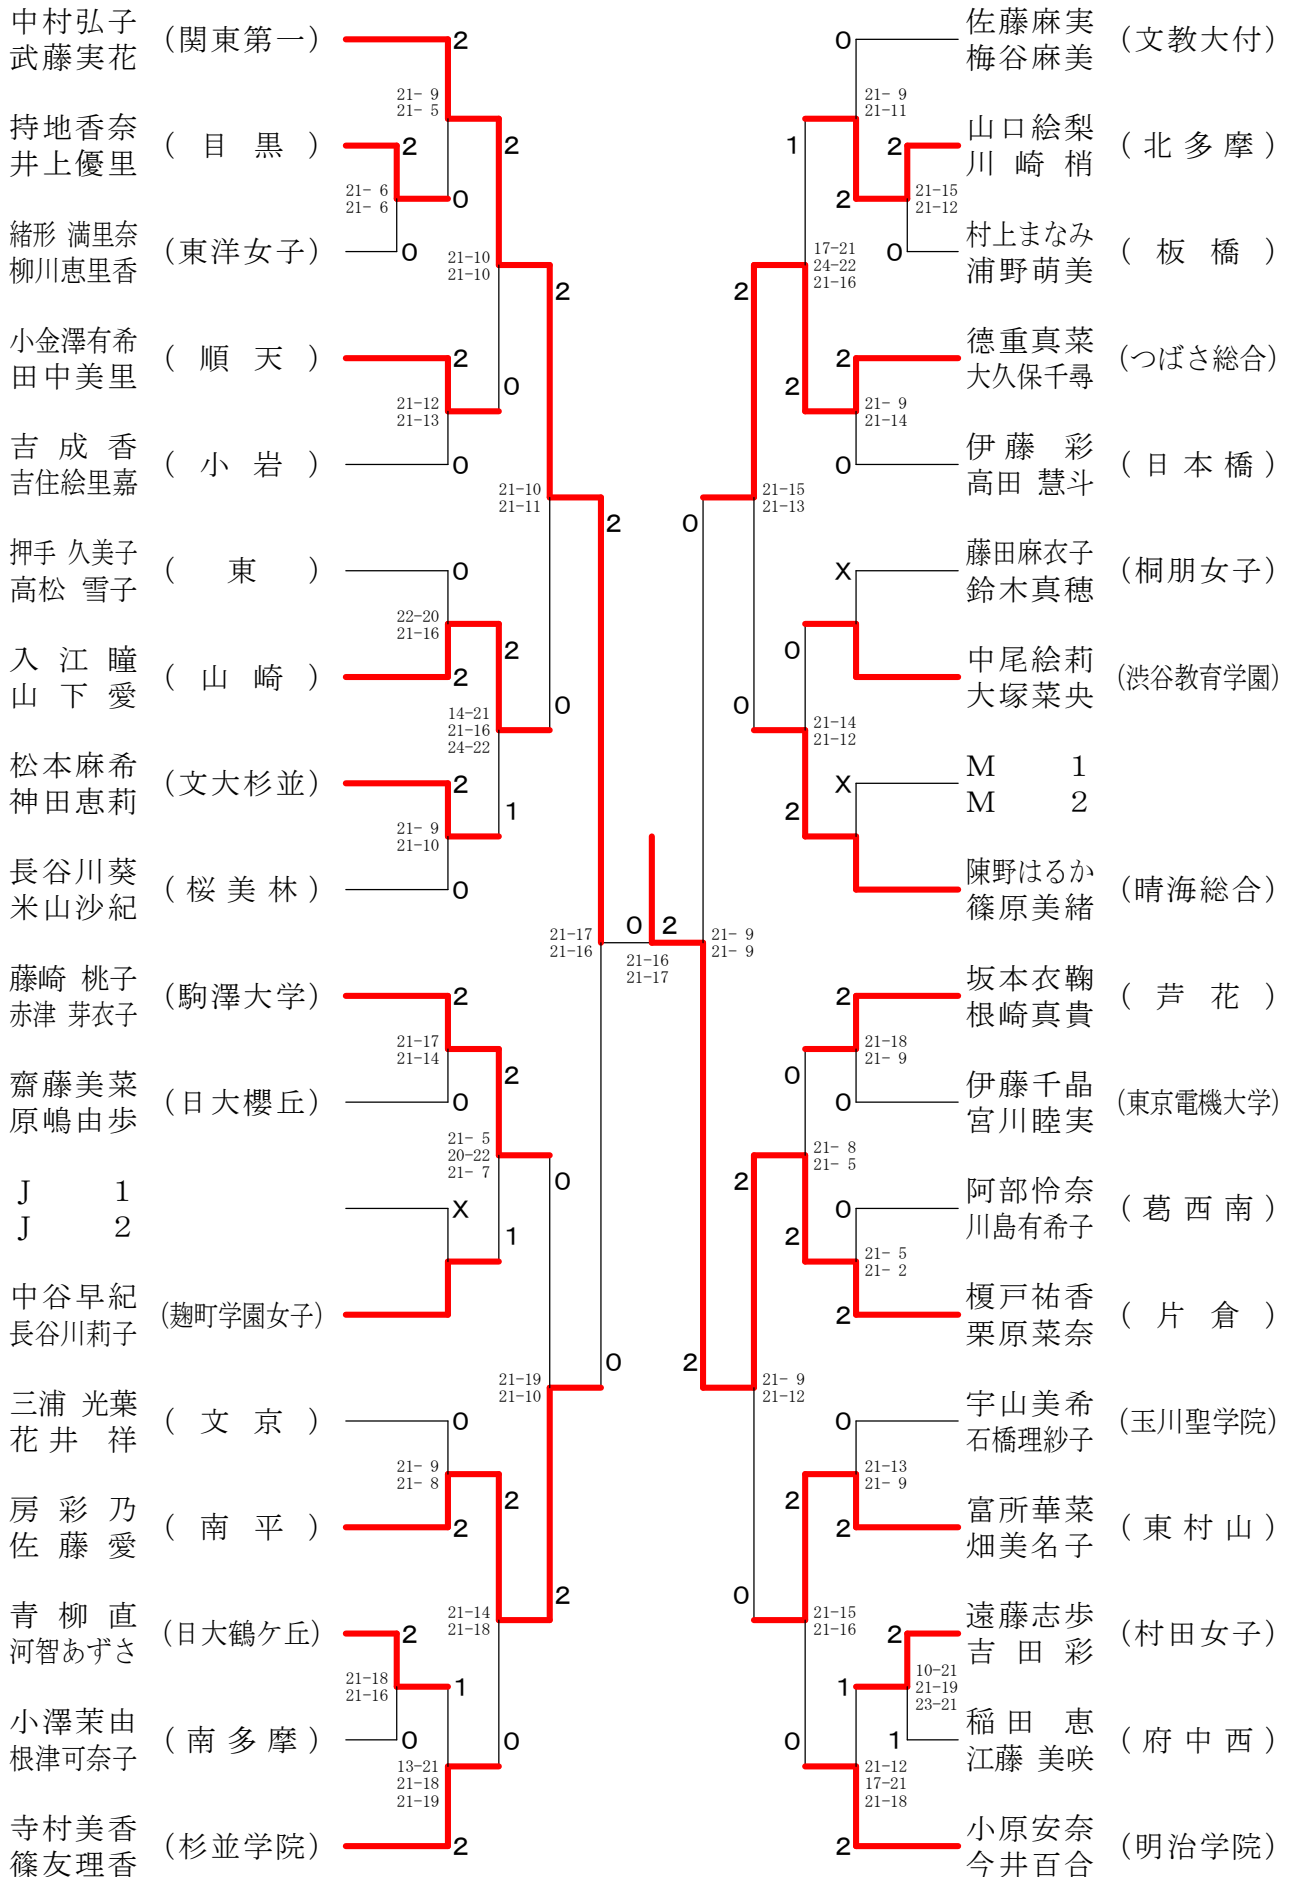

②東京都総合体育大会兼全国総体東京都予選(個人)単・複

平成21年5月5日 八王子市民体育館(本館)

高校女子ダブルス7