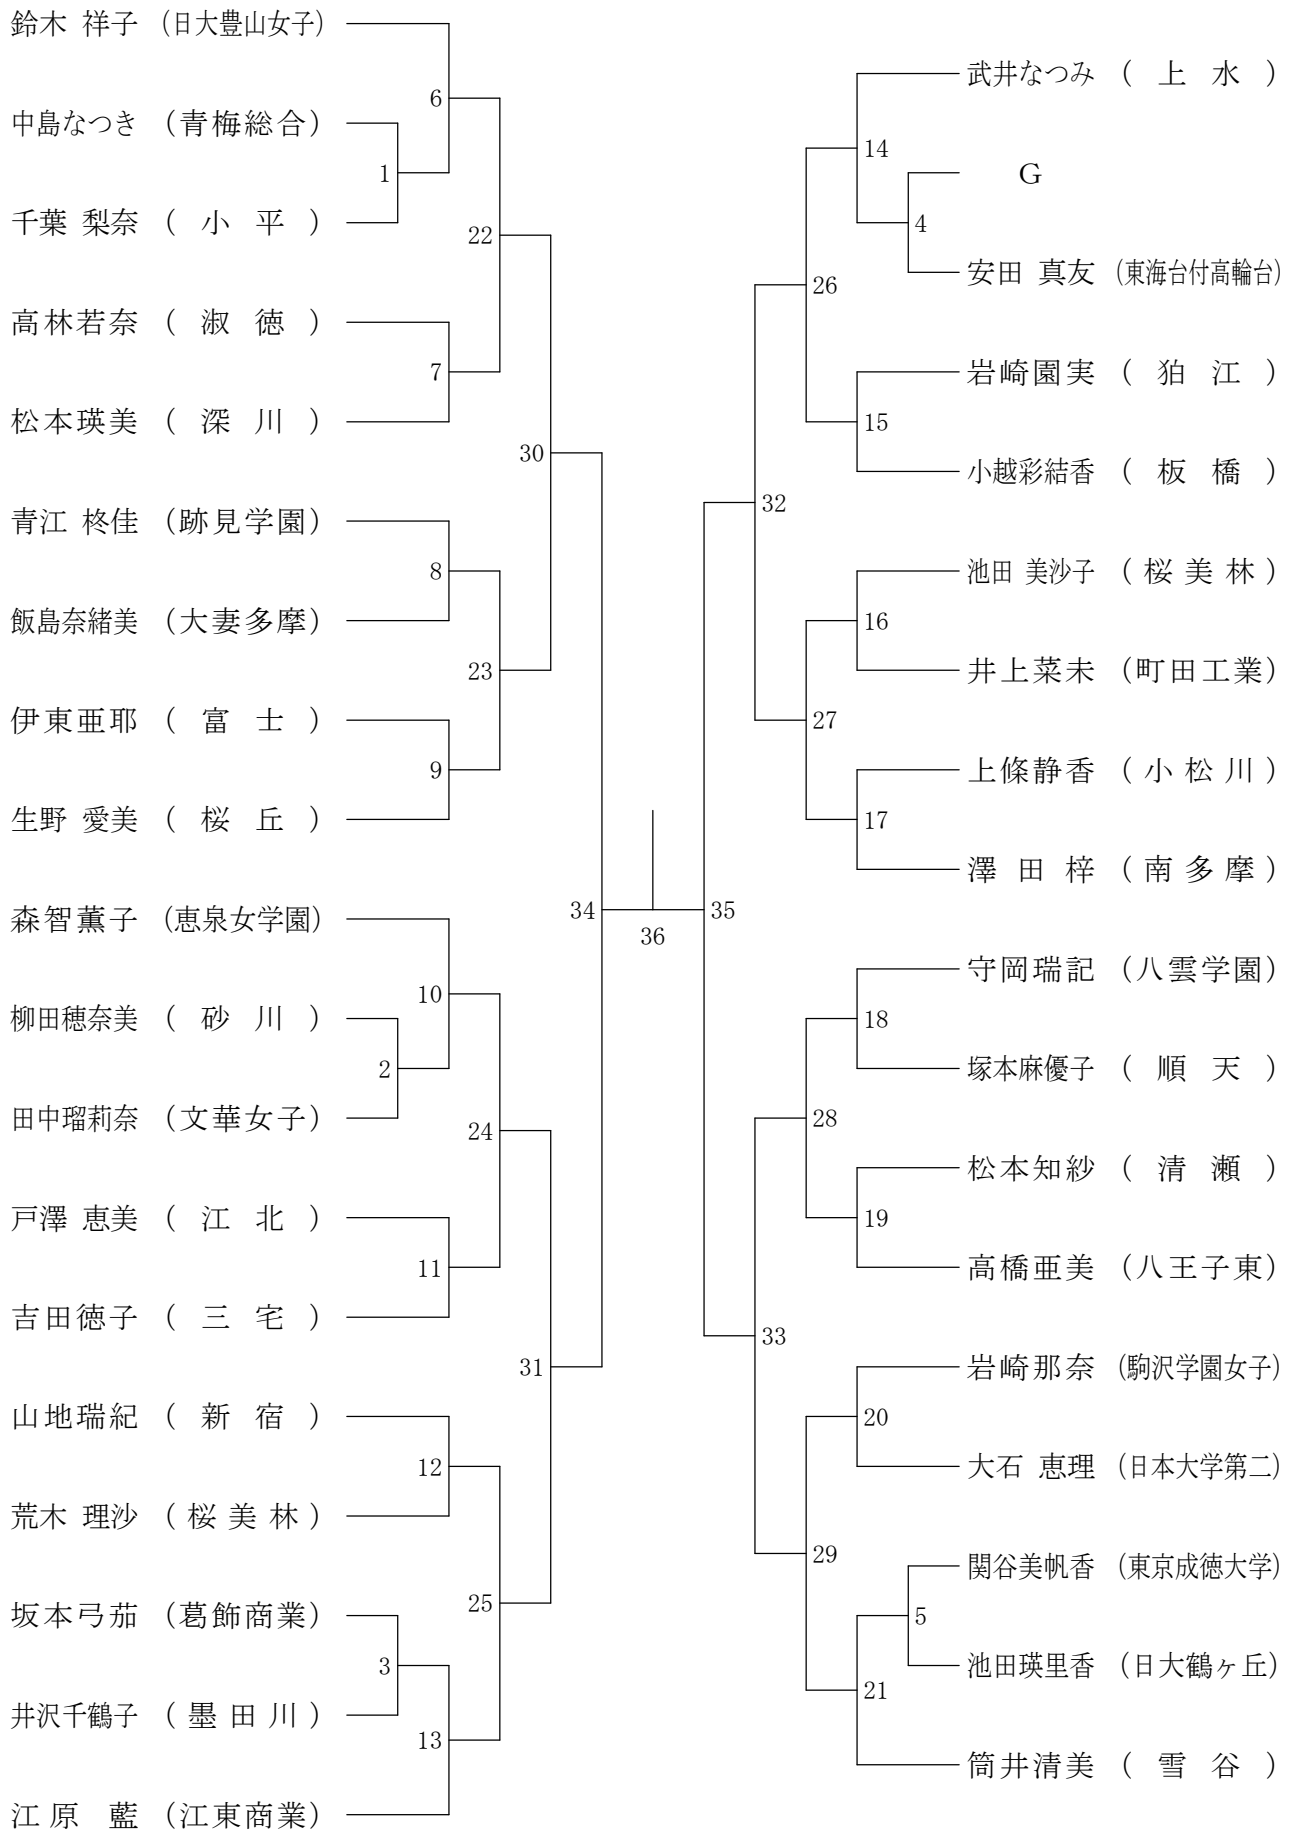

高校男子ダブルス5

⑩東京都高等学校バドミントン新人戦Ⅱ部大会(個人)単・複

平成22年1月17日 都立片倉高校

高校男子ダブルス6

⑩東京都高等学校バドミントン新人戦Ⅱ部大会(個人)単・複

平成22年1月17日 都立片倉高校

高校男子ダブルス7

⑩東京都高等学校バドミントン新人戦Ⅱ部大会(個人)単・複

平成22年1月17日 都立片倉高校

高校男子ダブルス8

⑩東京都高等学校バドミントン新人戦Ⅱ部大会(個人)単・複

平成22年1月11日 桐朋女子高校

高校女子シングルス1

⑩東京都高等学校バドミントン新人戦Ⅱ部大会(個人)単・複

平成22年1月11日 都立つばさ総合高校

高校女子シングルス2

⑩東京都高等学校バドミントン新人戦Ⅱ部大会(個人)単・複

平成22年1月17日 都立片倉高校

高校女子シングルス3

⑩東京都高等学校バドミントン新人戦Ⅱ部大会(個人)単・複

平成22年1月10日 都立西高校

高校女子シングルス5

⑩東京都高等学校バドミントン新人戦Ⅱ部大会(個人)単・複

平成22年1月11日 都立つばさ総合高校