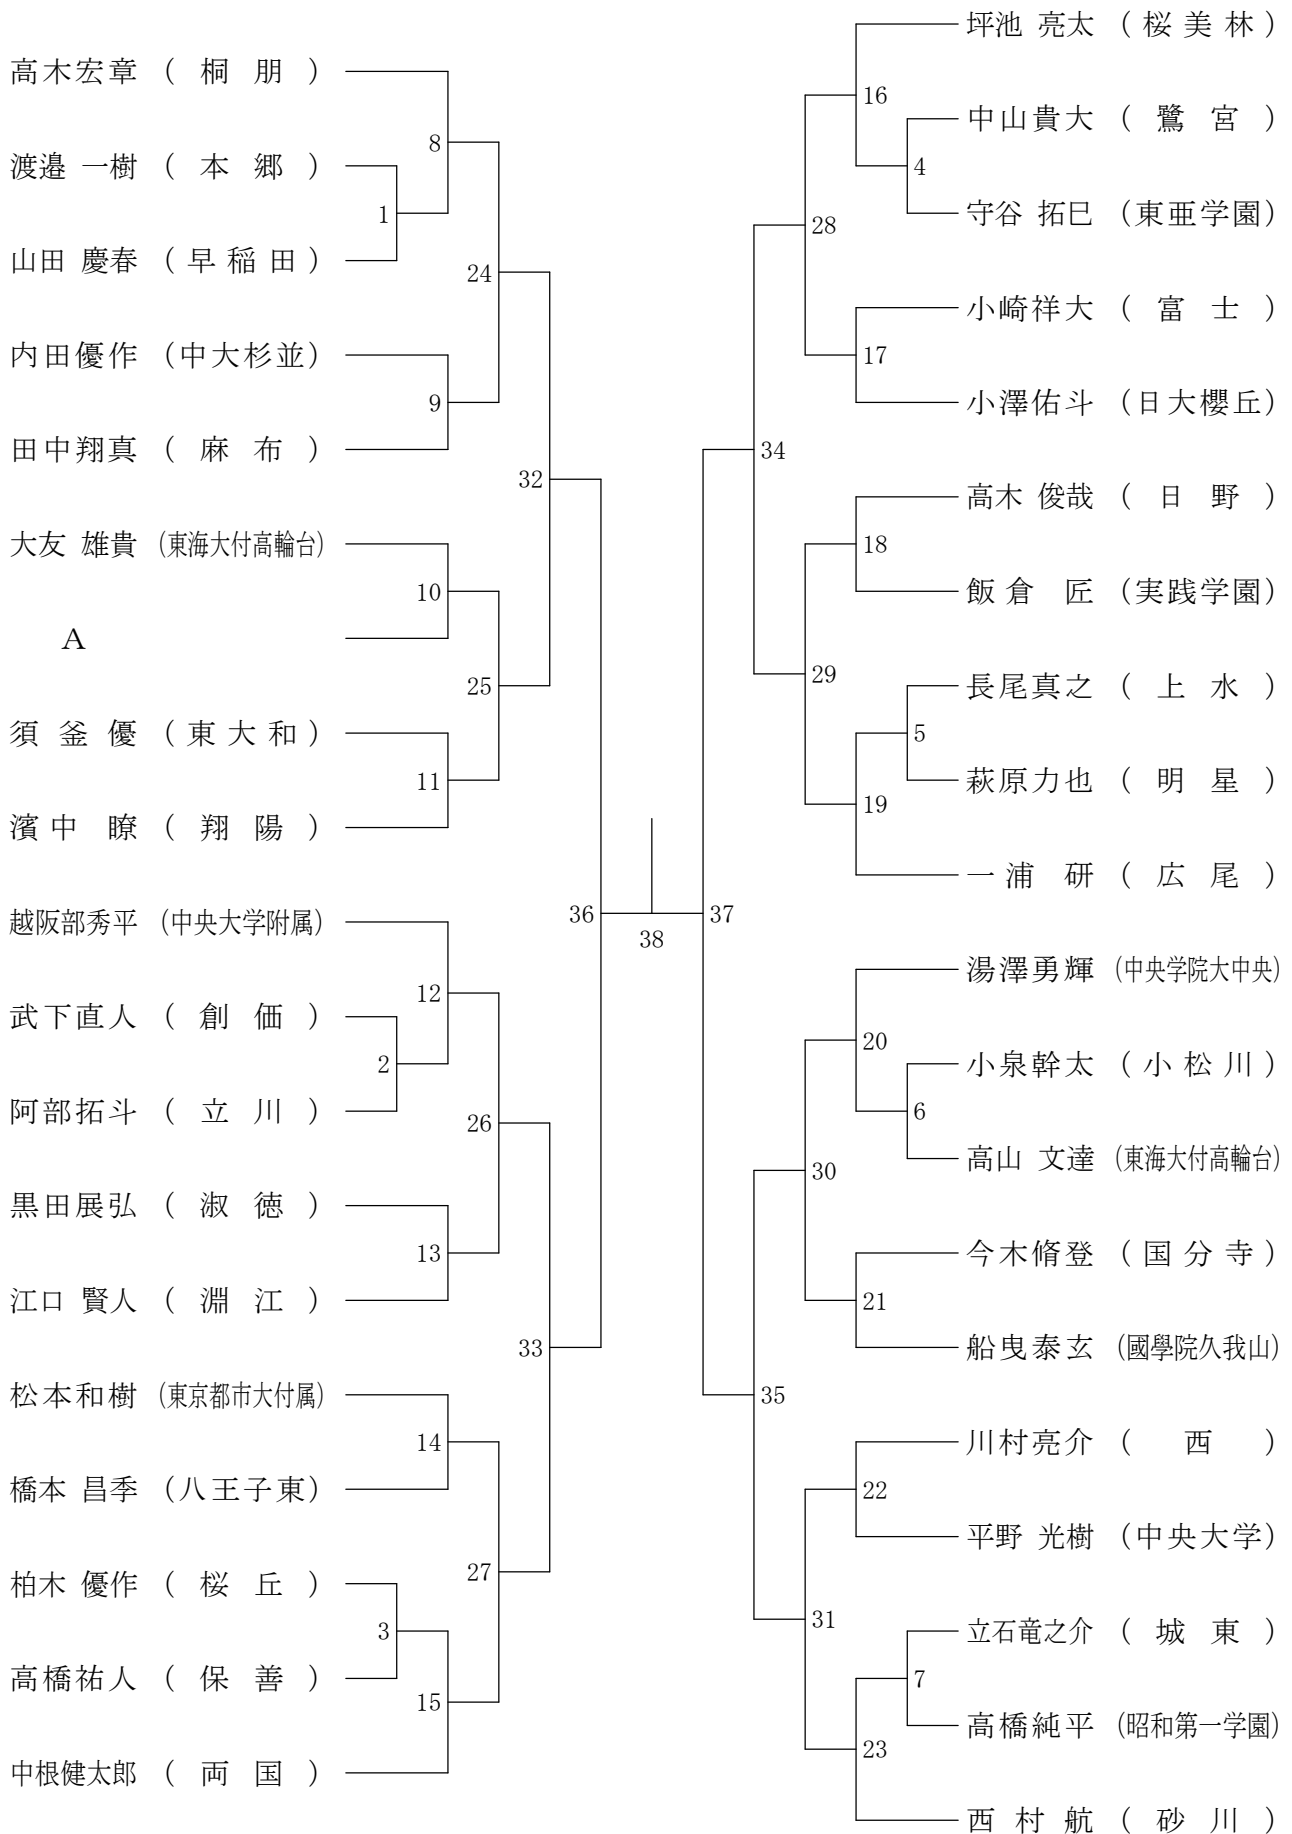

⑩東京都高等学校バドミントン新人戦Ⅱ部大会(個人)単・複

平成22年1月17日 都立小岩高校

高校男子シングルス2

⑩東京都高等学校バドミントン新人戦Ⅱ部大会(個人)単・複

平成22年1月17日 駒沢リビック体育館

高校男子シングルス3

⑩東京都高等学校バドミントン新人戦Ⅱ部大会(個人)単・複

平成22年1月10日 八王子市民体育館(分館)

高校男子シングルス4

⑩東京都高等学校バドミントン新人戦Ⅱ部大会(個人)単・複

平成22年1月10日 都立西高校

高校男子シングルス6

⑩東京都高等学校バドミントン新人戦Ⅱ部大会(個人)単・複

平成22年1月17日 都立小岩高校

高校男子シングルス7

⑩東京都高等学校バドミントン新人戦Ⅱ部大会(個人)単・複

平成22年1月10日 八王子市民体育館(分館)

高校男子シングルス8

⑩東京都高等学校バドミントン新人戦Ⅱ部大会(個人)単・複

平成22年1月17日 駒沢リビック体育館

高校男子ダブルス1

⑩東京都高等学校バドミントン新人戦Ⅱ部大会(個人)単・複

平成22年1月17日 都立片倉高校

高校男子ダブルス2