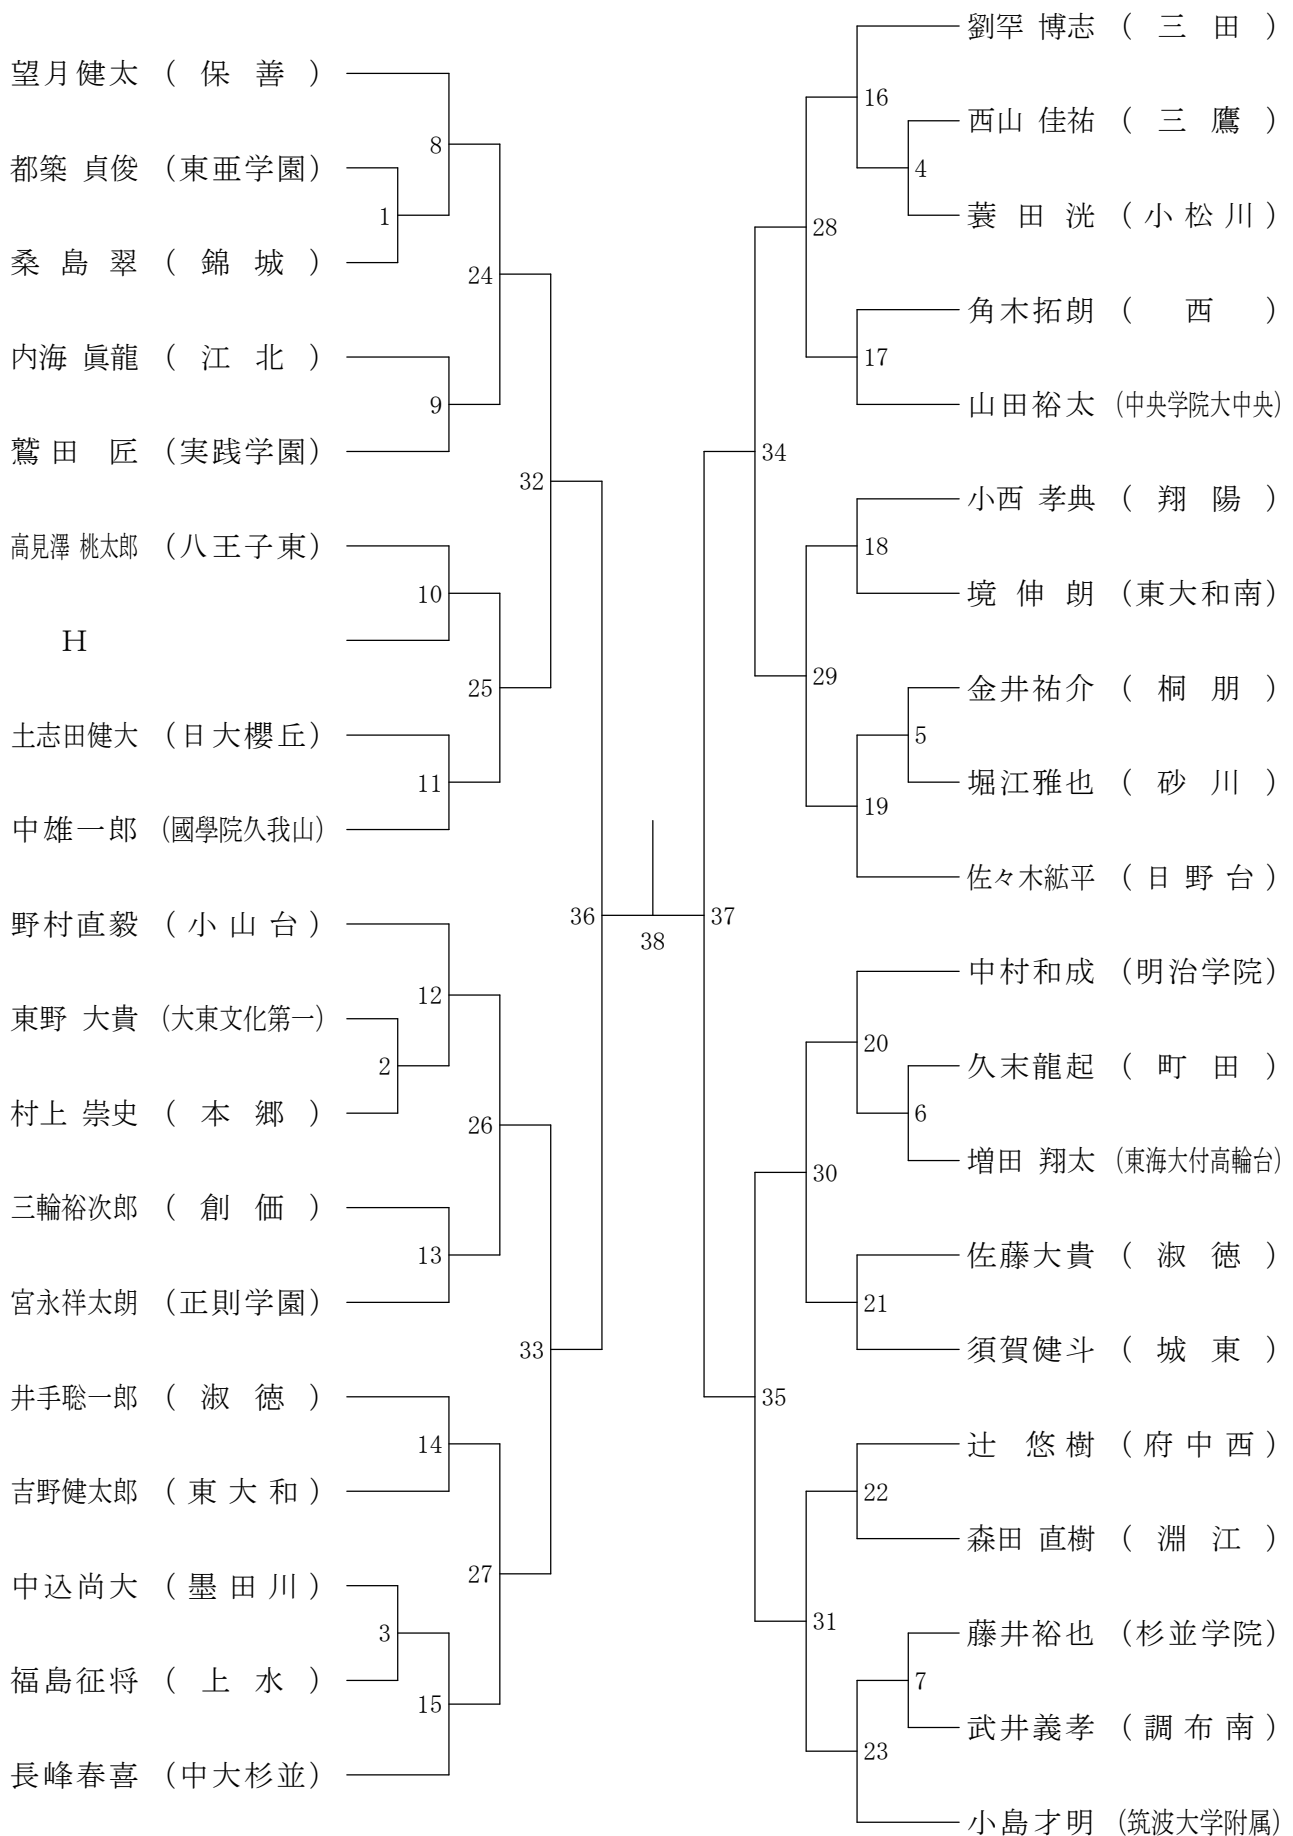

⑩東京都高等学校バドミントン新人戦Ⅱ部大会(個人)単・複

平成22年1月17日 都立小岩高校

高校男子シングルス2

⑩東京都高等学校バドミントン新人戦Ⅱ部大会(個人)単・複

平成22年1月17日 駒沢リビック体育館

高校男子シングルス3

⑩東京都高等学校バドミントン新人戦Ⅱ部大会(個人)単・複

平成22年1月10日 八王子市民体育館(分館)

高校男子シングルス4

⑩東京都高等学校バドミントン新人戦Ⅱ部大会(個人)単・複

平成22年1月10日 都立西高校

高校男子シングルス6

⑩東京都高等学校バドミントン新人戦Ⅱ部大会(個人)単・複

平成22年1月17日 都立小岩高校

高校男子シングルス7

⑩東京都高等学校バドミントン新人戦Ⅱ部大会(個人)単・複