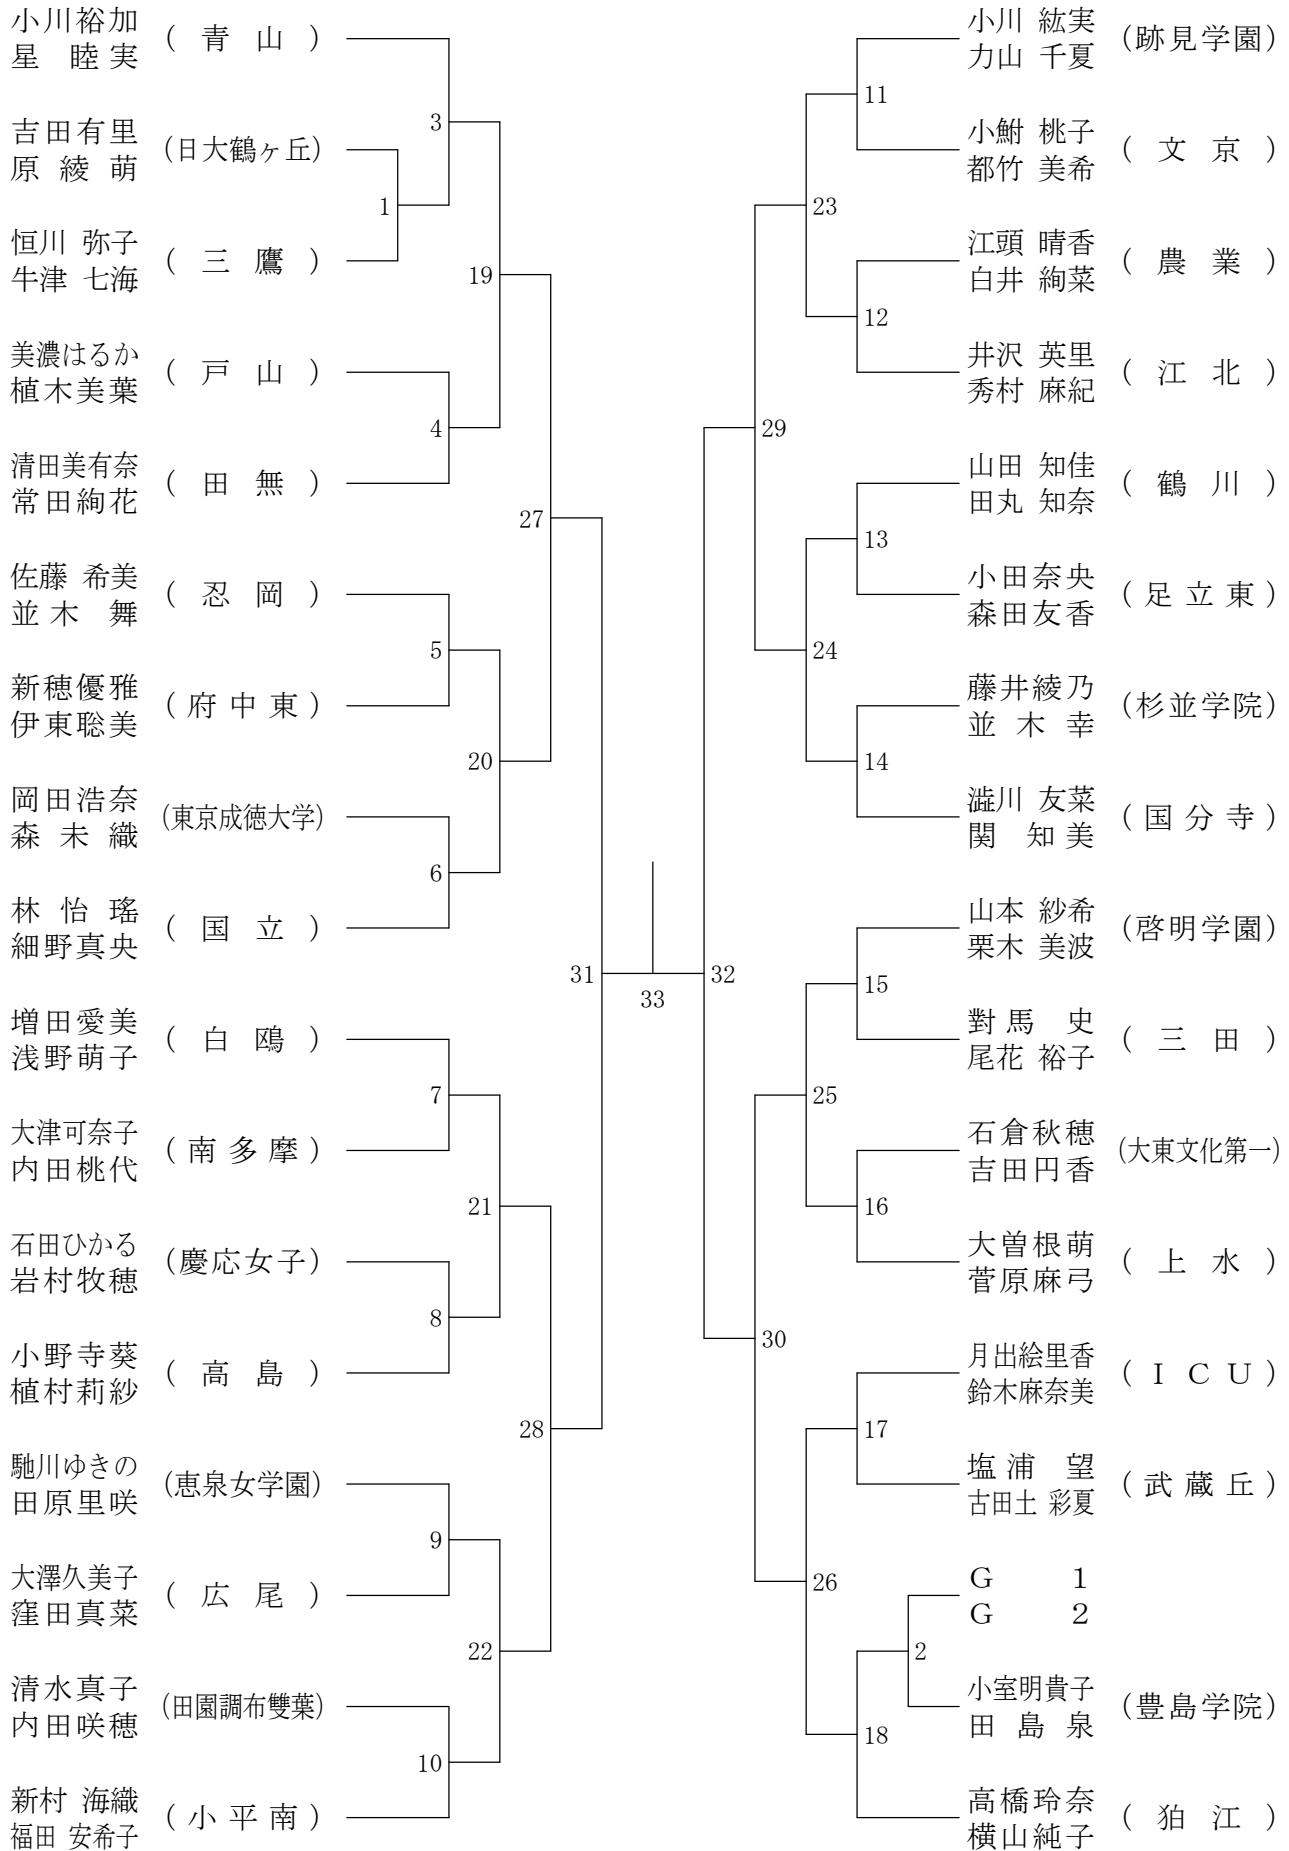

⑩東京都高等学校バドミントン新人戦Ⅱ部大会(個人)単・複

平成22年1月11日 都立片倉高校

高校女子ダブルス6