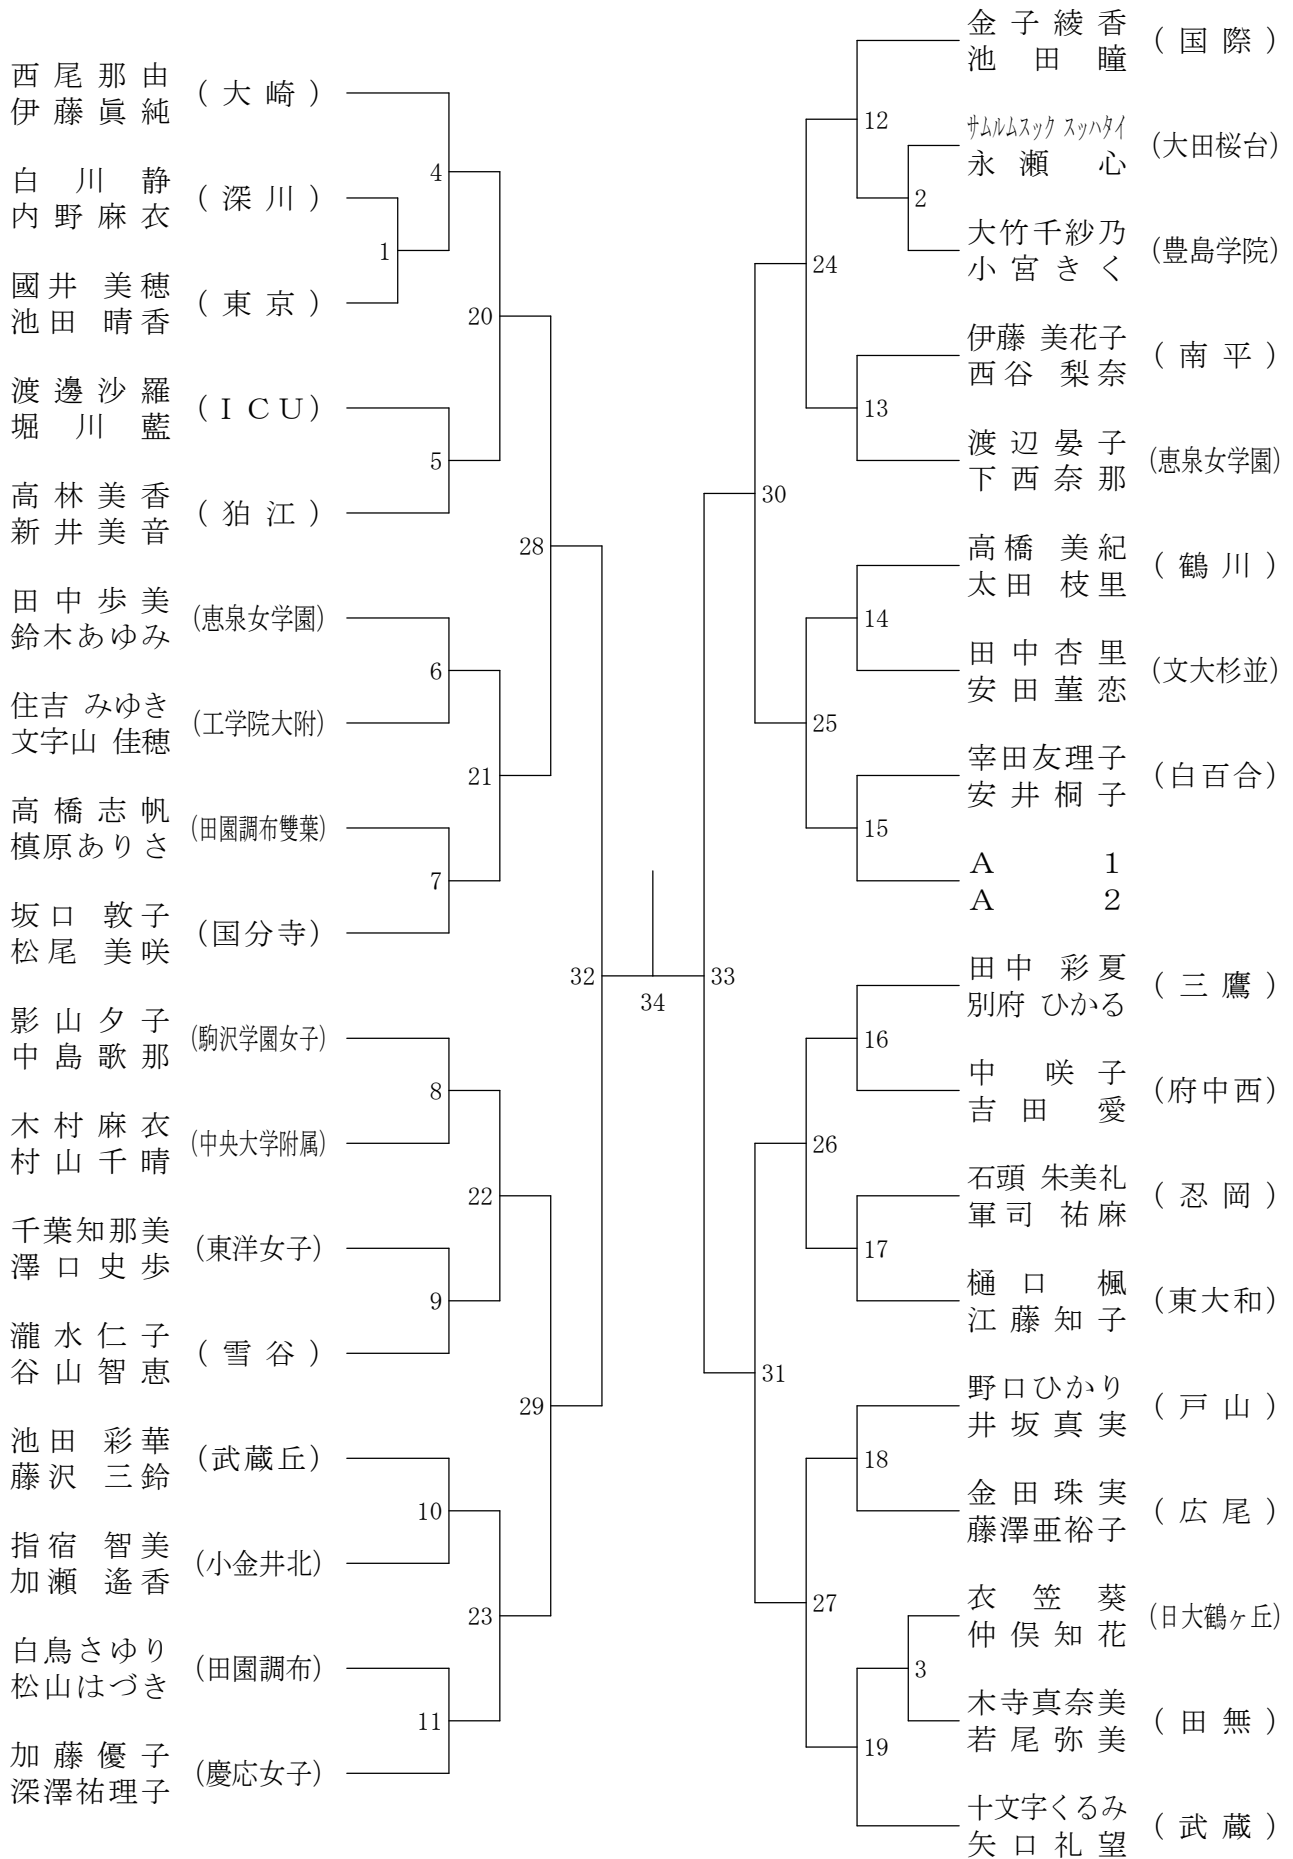

⑩東京都高等学校バドミントン新人戦Ⅱ部大会(個人)単・複

平成22年1月10日 都立片倉高校

高校女子ダブルス1