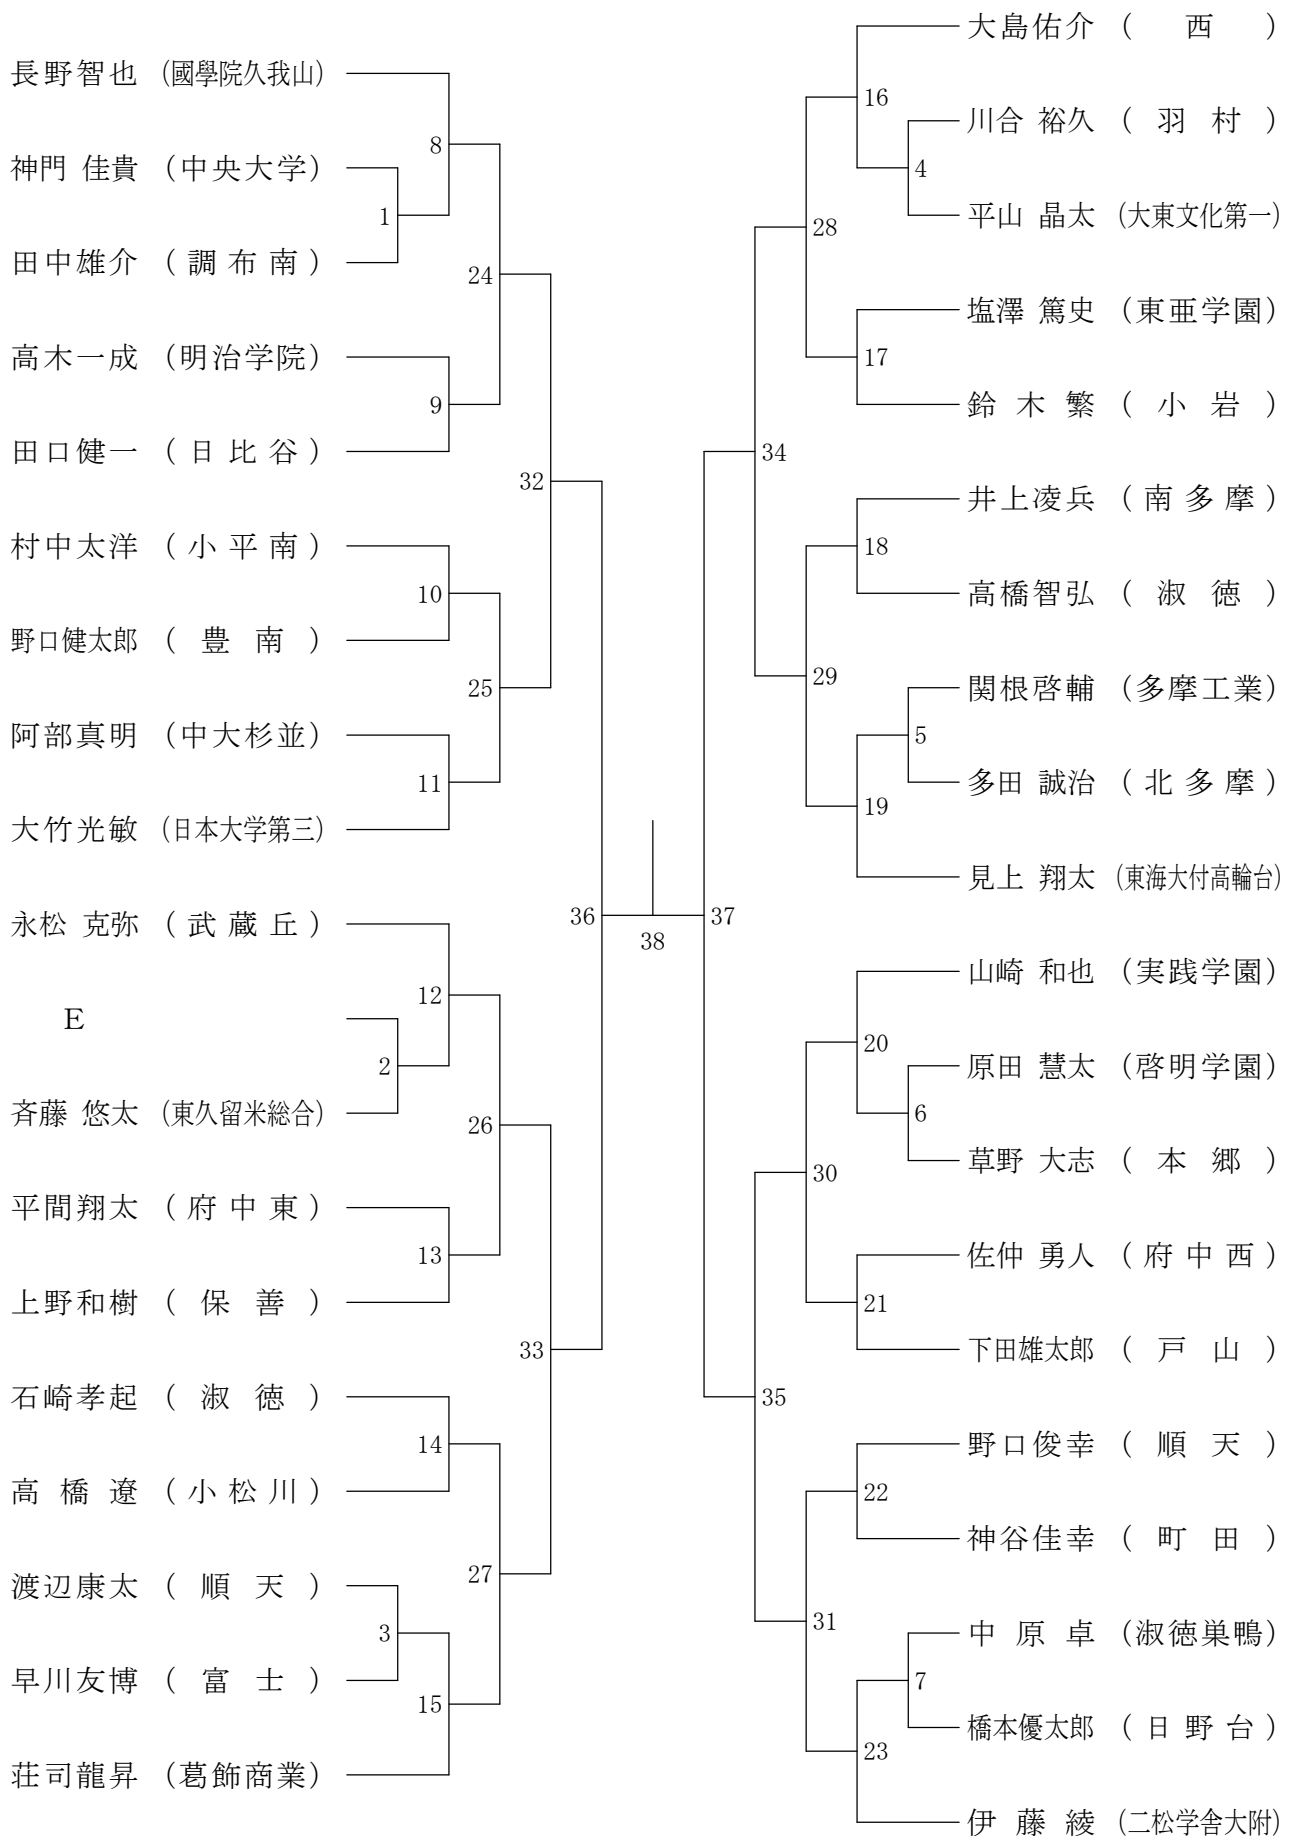

⑩東京都高等学校バドミントン新人戦Ⅱ部大会(個人)単・複

平成22年1月17日 都立小岩高校

高校男子シングルス2

⑩東京都高等学校バドミントン新人戦Ⅱ部大会(個人)単・複

平成22年1月17日 駒沢リビック体育館

高校男子シングルス3

⑩東京都高等学校バドミントン新人戦Ⅱ部大会(個人)単・複

平成22年1月10日 八王子市民体育館(分館)

高校男子シングルス4

⑩東京都高等学校バドミントン新人戦Ⅱ部大会(個人)単・複

平成22年1月10日 都立西高校

高校男子シングルス6

⑩東京都高等学校バドミントン新人戦Ⅱ部大会(個人)単・複

平成22年1月17日 都立小岩高校

高校男子シングルス7

⑩東京都高等学校バドミントン新人戦Ⅱ部大会(個人)単・複

平成22年1月10日 八王子市民体育館(分館)

高校男子シングルス8

⑩東京都高等学校バドミントン新人戦Ⅱ部大会(個人)単・複

平成22年1月17日 駒沢リビック体育館

高校男子ダブルス1

⑩東京都高等学校バドミントン新人戦Ⅱ部大会(個人)単・複

平成22年1月17日 都立片倉高校

高校男子ダブルス2