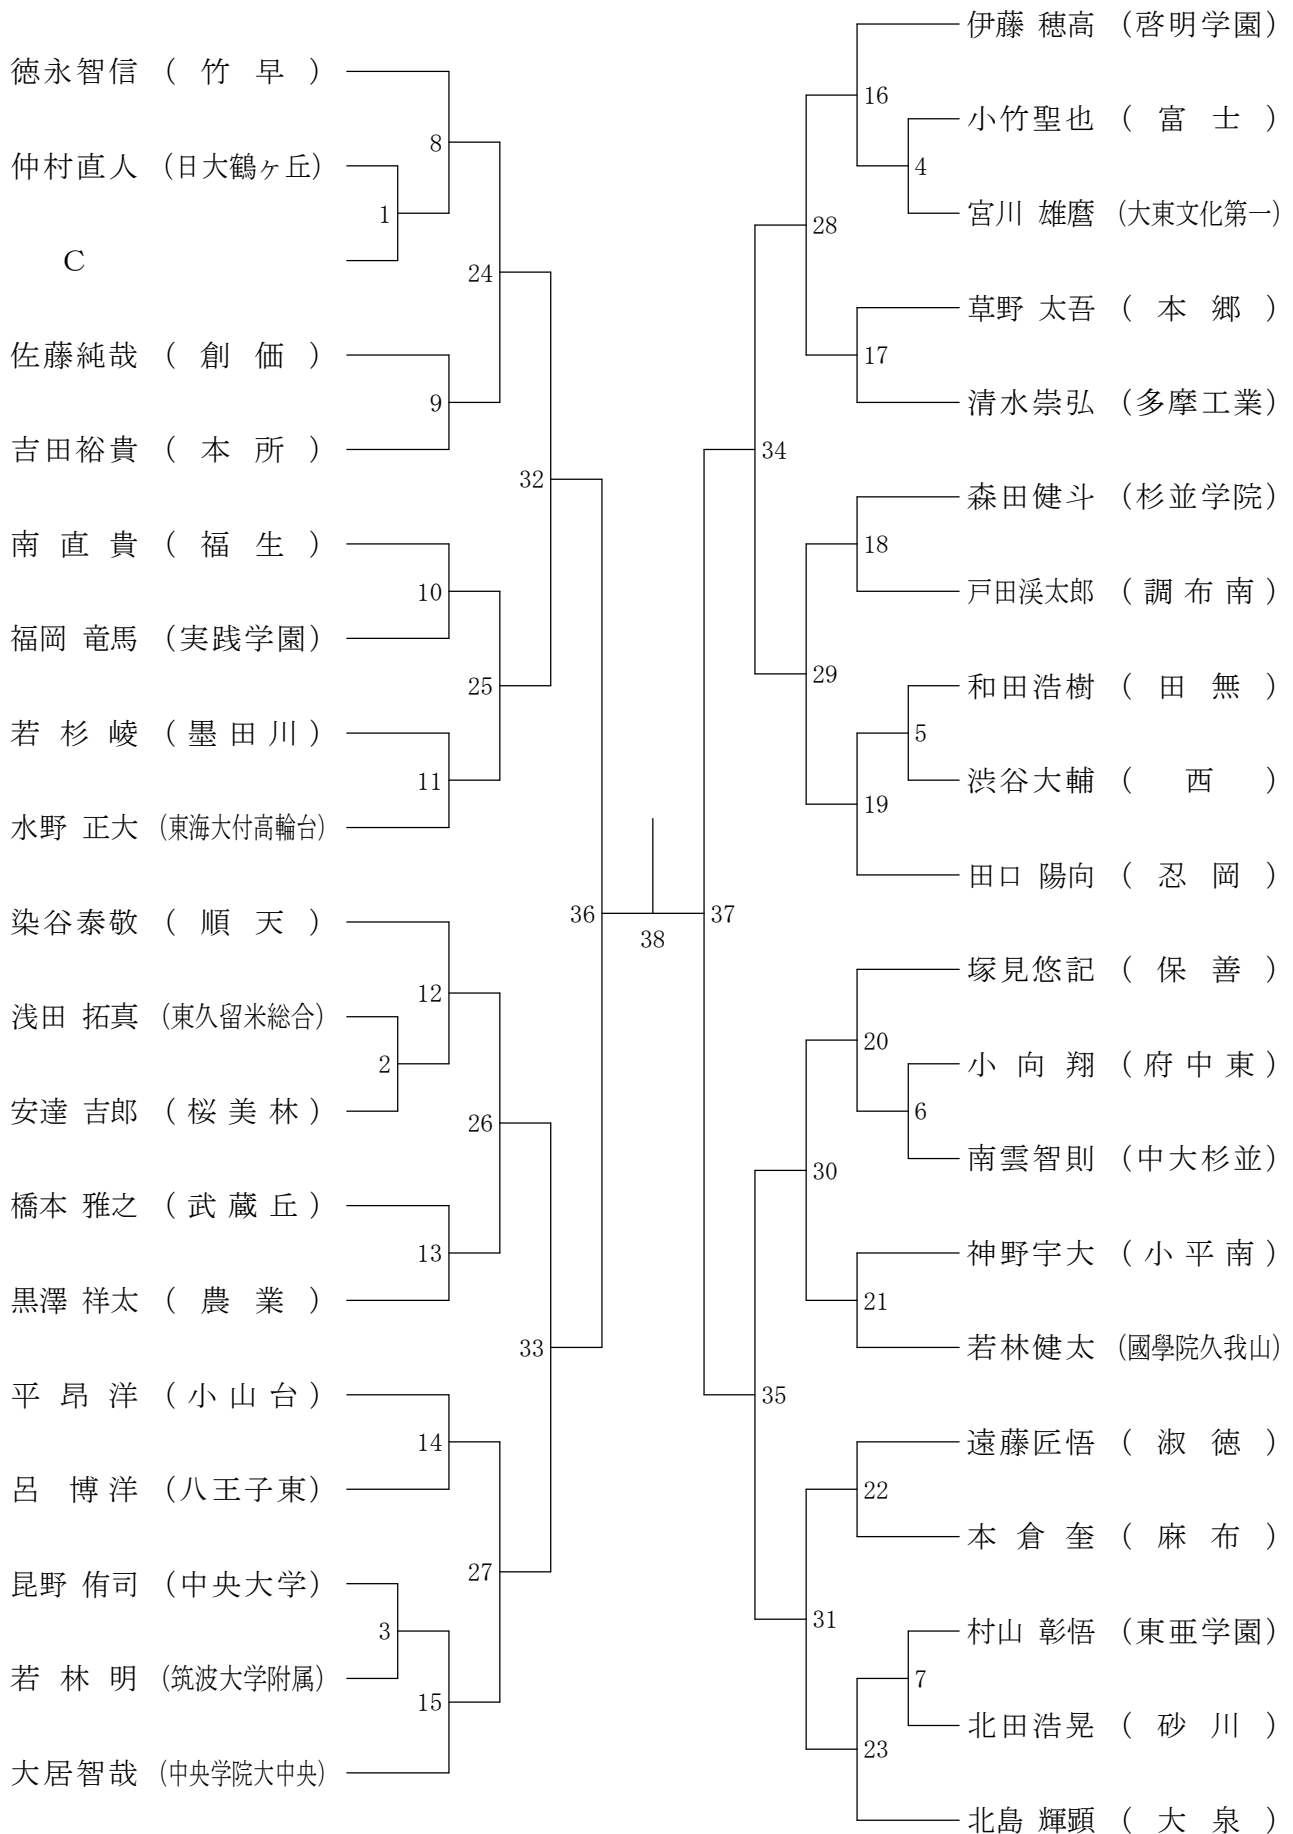

⑩東京都高等学校バドミントン新人戦Ⅱ部大会(個人)単・複

平成22年1月17日 都立小岩高校

高校男子シングルス2

⑩東京都高等学校バドミントン新人戦Ⅱ部大会(個人)単・複

平成22年1月17日 駒沢リビック体育館

高校男子シングルス3

⑩東京都高等学校バドミントン新人戦Ⅱ部大会(個人)単・複

平成22年1月10日 八王子市民体育館(分館)

高校男子シングルス4

⑩東京都高等学校バドミントン新人戦Ⅱ部大会(個人)単・複

平成22年1月10日 都立西高校

高校男子シングルス6

⑩東京都高等学校バドミントン新人戦Ⅱ部大会(個人)単・複

平成22年1月17日 都立小岩高校

高校男子シングルス7

⑩東京都高等学校バドミントン新人戦Ⅱ部大会(個人)単・複

平成22年1月10日 八王子市民体育館(分館)

高校男子シングルス8

⑩東京都高等学校バドミントン新人戦Ⅱ部大会(個人)単・複

平成22年1月17日 駒沢リビック体育館

高校男子ダブルス1

⑩東京都高等学校バドミントン新人戦Ⅱ部大会(個人)単・複

平成22年1月17日 都立片倉高校

高校男子ダブルス2