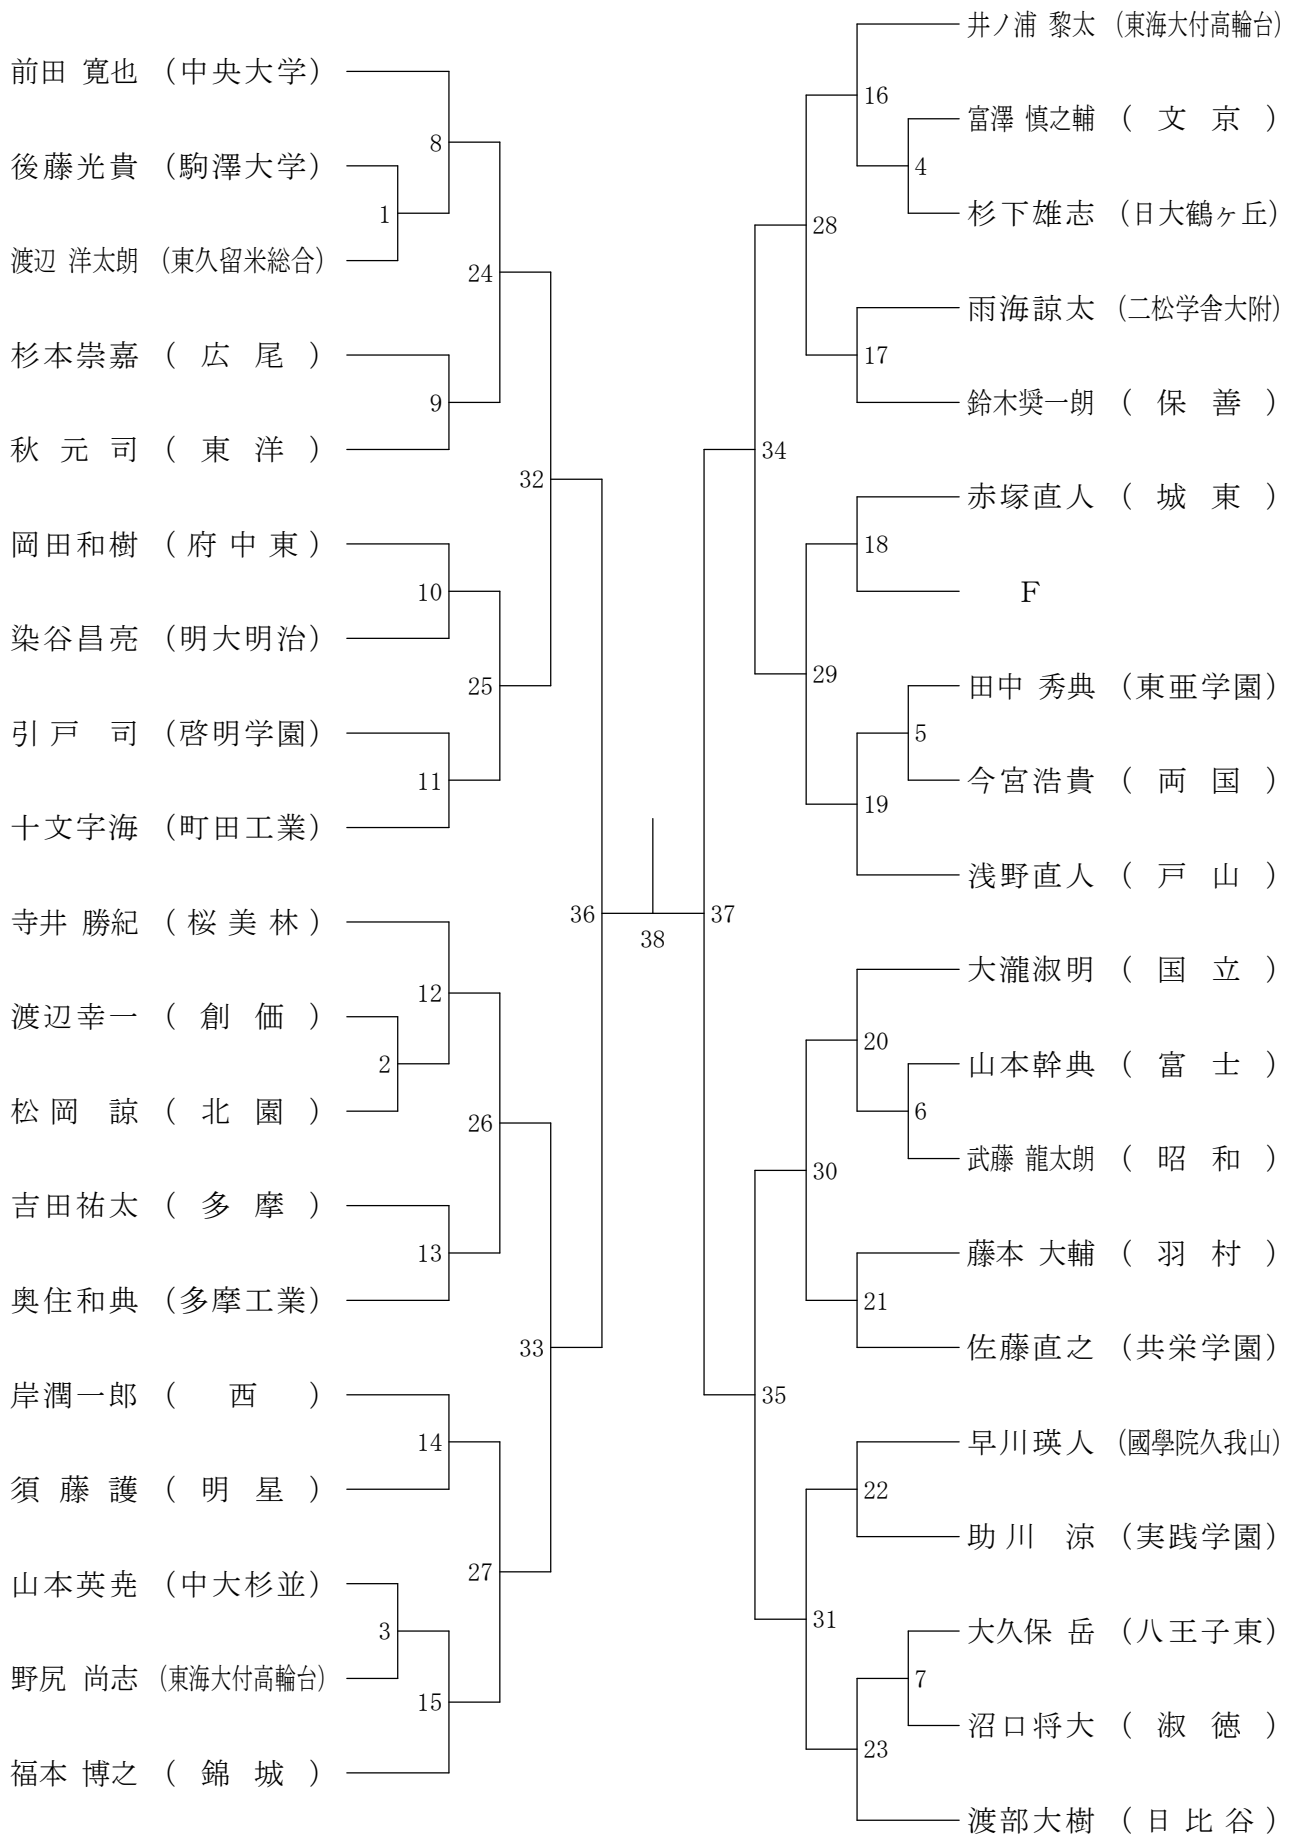

⑩東京都高等学校バドミントン新人戦Ⅱ部大会(個人)単・複

平成22年1月17日 都立小岩高校

高校男子シングルス2

⑩東京都高等学校バドミントン新人戦Ⅱ部大会(個人)単・複

平成22年1月17日 駒沢リビック体育館

高校男子シングルス3

⑩東京都高等学校バドミントン新人戦Ⅱ部大会(個人)単・複

平成22年1月10日 八王子市民体育館(分館)

高校男子シングルス4

⑩東京都高等学校バドミントン新人戦Ⅱ部大会(個人)単・複

平成22年1月10日 都立西高校

高校男子シングルス6

⑩東京都高等学校バドミントン新人戦Ⅱ部大会(個人)単・複

平成22年1月17日 都立小岩高校

高校男子シングルス7

⑩東京都高等学校バドミントン新人戦Ⅱ部大会(個人)単・複