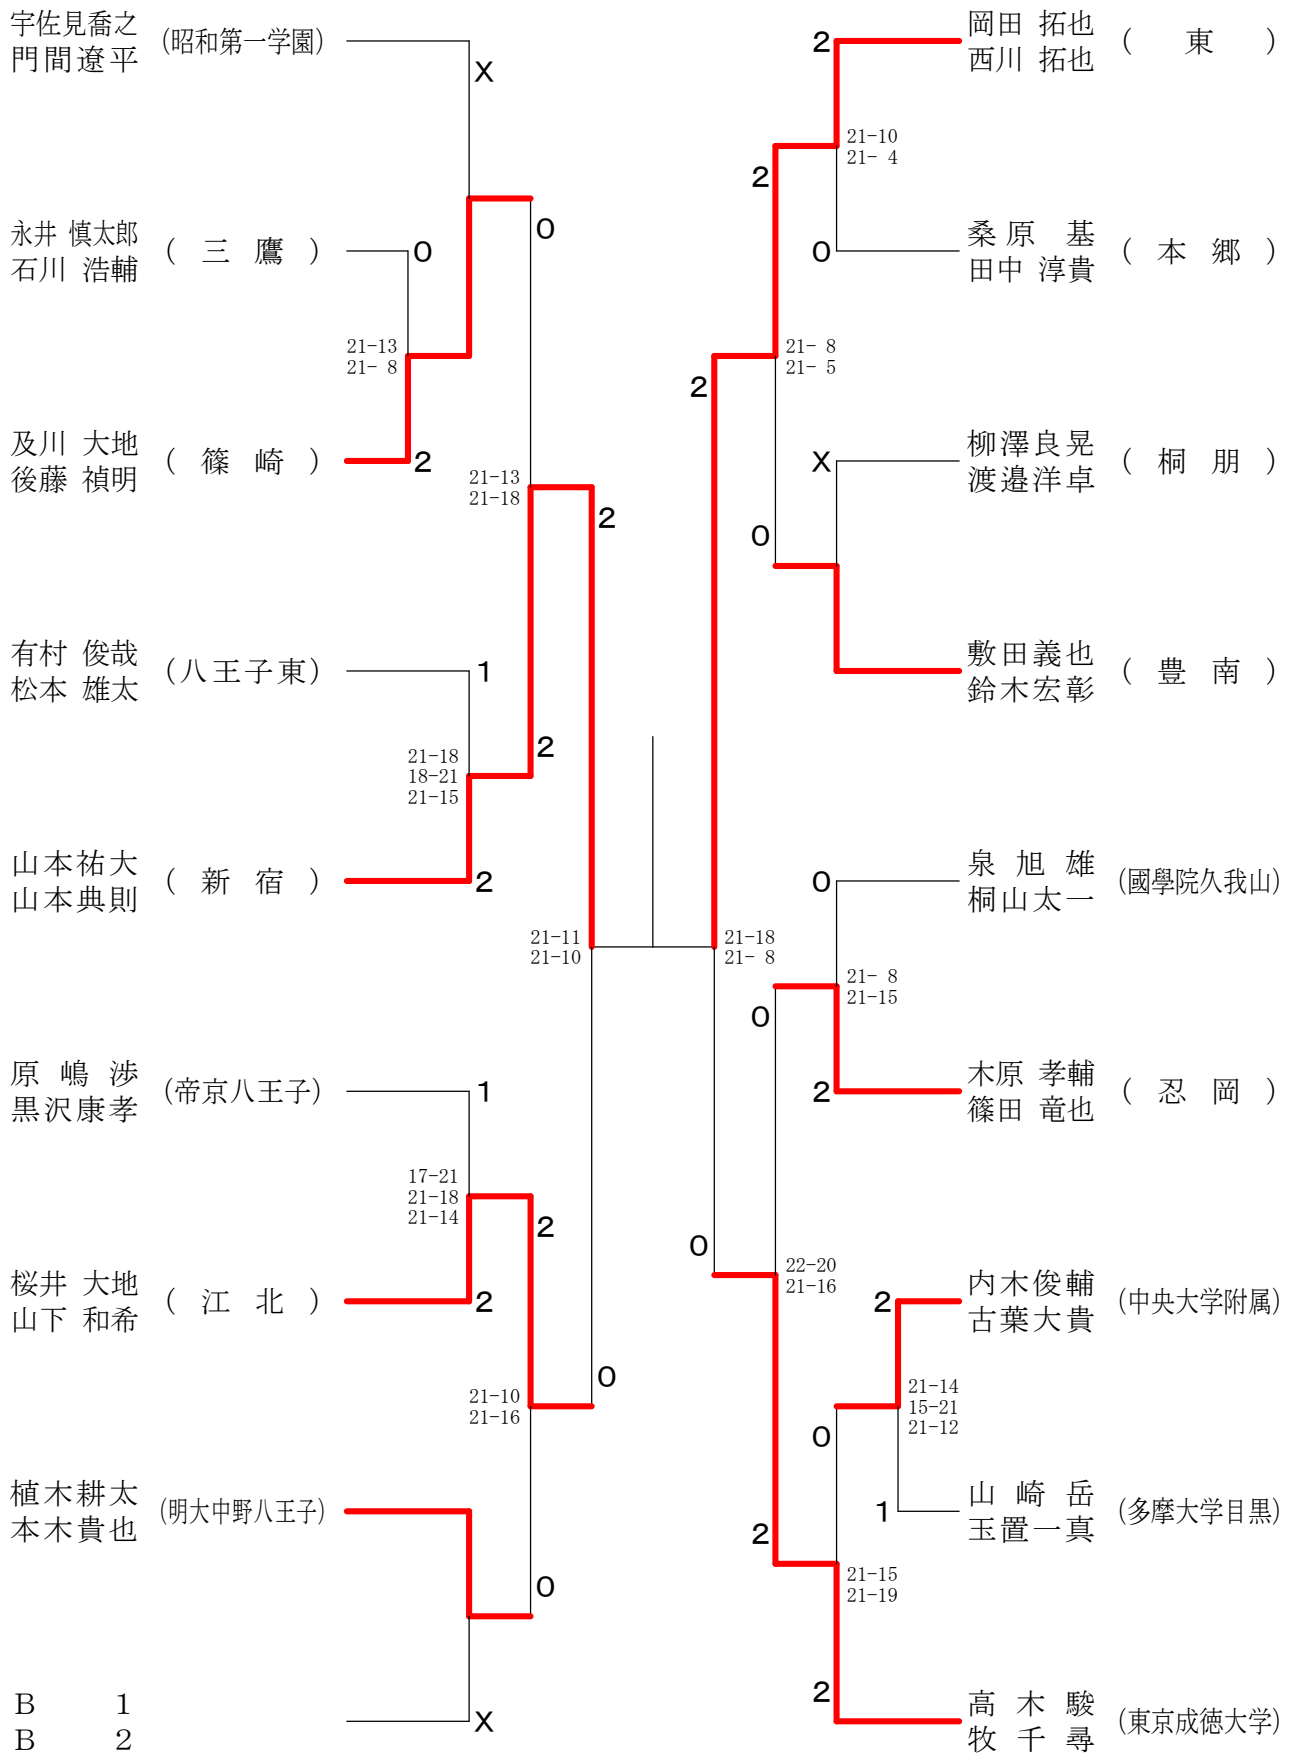

⑩東京都高等学校バドミントン新人戦Ⅱ部大会(個人)単・複

平成22年1月17日 駒沢村ビック体育館

高校男子シングルス1

⑩東京都高等学校バドミントン新人戦Ⅱ部大会(個人)単・複

平成22年1月17日 都立小岩高校

高校男子シングルス2

⑩東京都高等学校バドミントン新人戦Ⅱ部大会(個人)単・複

平成22年1月17日 駒沢リビック体育館

高校男子シングルス3

⑩東京都高等学校バドミントン新人戦Ⅱ部大会(個人)単・複

平成22年1月10日 八王子市民体育館(分館)

高校男子シングルス4

⑩東京都高等学校バドミントン新人戦Ⅱ部大会(個人)単・複

平成22年1月10日 八王子市民体育館(分館)

高校男子シングルス5

⑩東京都高等学校バドミントン新人戦Ⅱ部大会(個人)単・複

平成22年1月10日 都立西高校

高校男子シングルス6

⑩東京都高等学校バドミントン新人戦Ⅱ部大会(個人)単・複

平成22年1月10日 八王子市民体育館(分館)

高校男子シングルス8

⑩東京都高等学校バドミントン新人戦Ⅱ部大会(個人)単・複

平成22年1月17日 都立片倉高校

高校男子ダブルス2

⑩東京都高等学校バドミントン新人戦Ⅱ部大会(個人)単・複

平成22年1月17日 都立小岩高校

高校男子ダブルス3

⑩東京都高等学校バドミントン新人戦Ⅱ部大会(個人)単・複

平成22年1月17日 駒沢リビック体育館

高校男子ダブルス4

⑩東京都高等学校バドミントン新人戦Ⅱ部大会(個人)単・複

平成22年1月17日 都立小岩高校