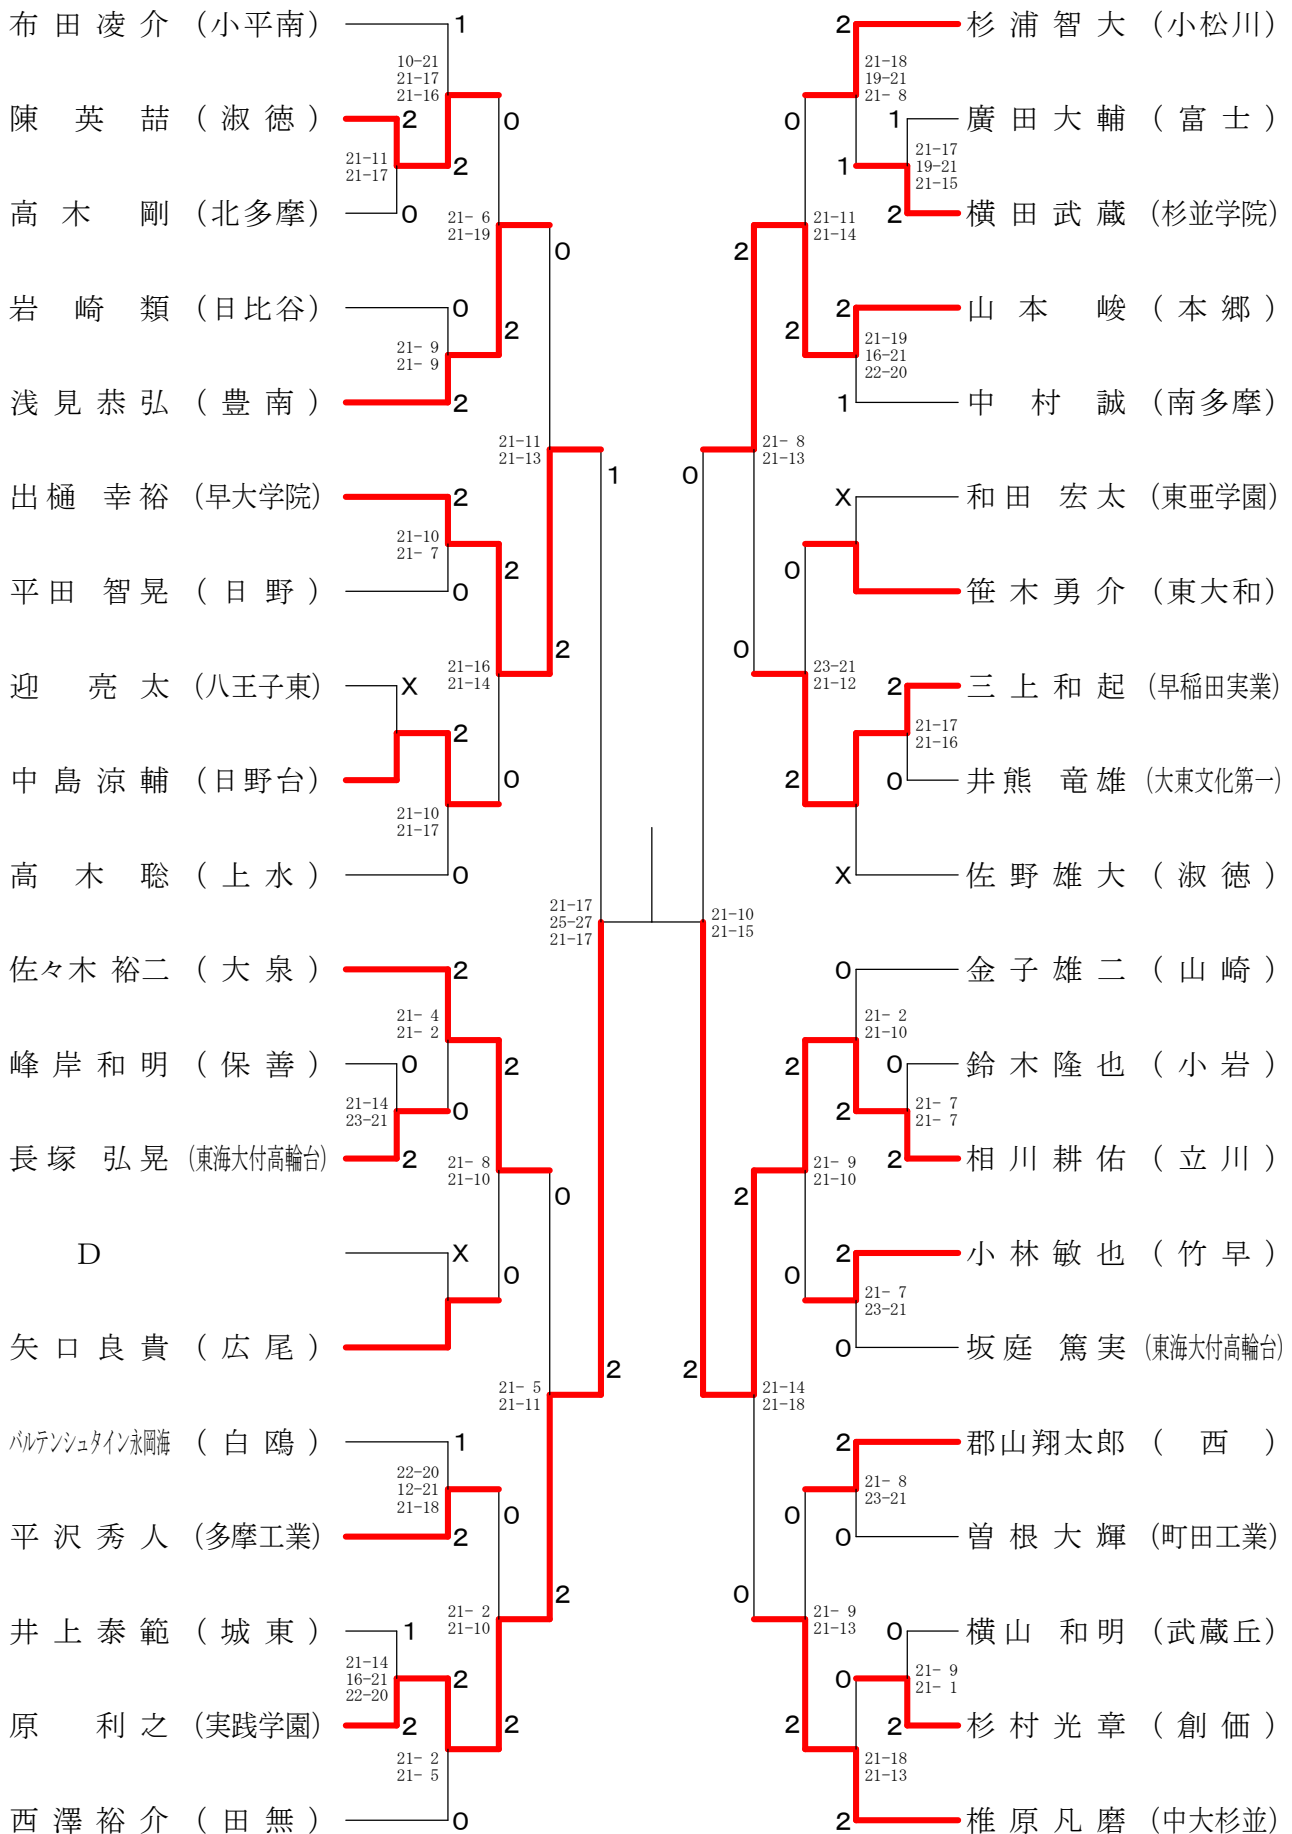

⑩東京都高等学校バドミントン新人戦Ⅱ部大会(個人)単・複

平成22年1月17日 駒沢村ビック体育館

高校男子シングルス1

⑩東京都高等学校バドミントン新人戦Ⅱ部大会(個人)単・複

平成22年1月17日 都立小岩高校

高校男子シングルス2

⑩東京都高等学校バドミントン新人戦Ⅱ部大会(個人)単・複

平成22年1月17日 駒沢リビック体育館

高校男子シングルス3

⑩東京都高等学校バドミントン新人戦Ⅱ部大会(個人)単・複

平成22年1月10日 八王子市民体育館(分館)

高校男子シングルス4

⑩東京都高等学校バドミントン新人戦Ⅱ部大会(個人)単・複

平成22年1月10日 八王子市民体育館(分館)

高校男子シングルス5

⑩東京都高等学校バドミントン新人戦Ⅱ部大会(個人)単・複

平成22年1月10日 都立西高校

高校男子シングルス6

⑩東京都高等学校バドミントン新人戦Ⅱ部大会(個人)単・複

平成22年1月10日 八王子市民体育館(分館)

高校男子シングルス8

⑩東京都高等学校バドミントン新人戦Ⅱ部大会(個人)単・複

平成22年1月17日 都立片倉高校

高校男子ダブルス2

⑩東京都高等学校バドミントン新人戦Ⅱ部大会(個人)単・複

平成22年1月17日 都立小岩高校

高校男子ダブルス3

⑩東京都高等学校バドミントン新人戦Ⅱ部大会(個人)単・複

平成22年1月17日 駒沢リビック体育館

高校男子ダブルス4

⑩東京都高等学校バドミントン新人戦Ⅱ部大会(個人)単・複

平成22年1月17日 都立小岩高校