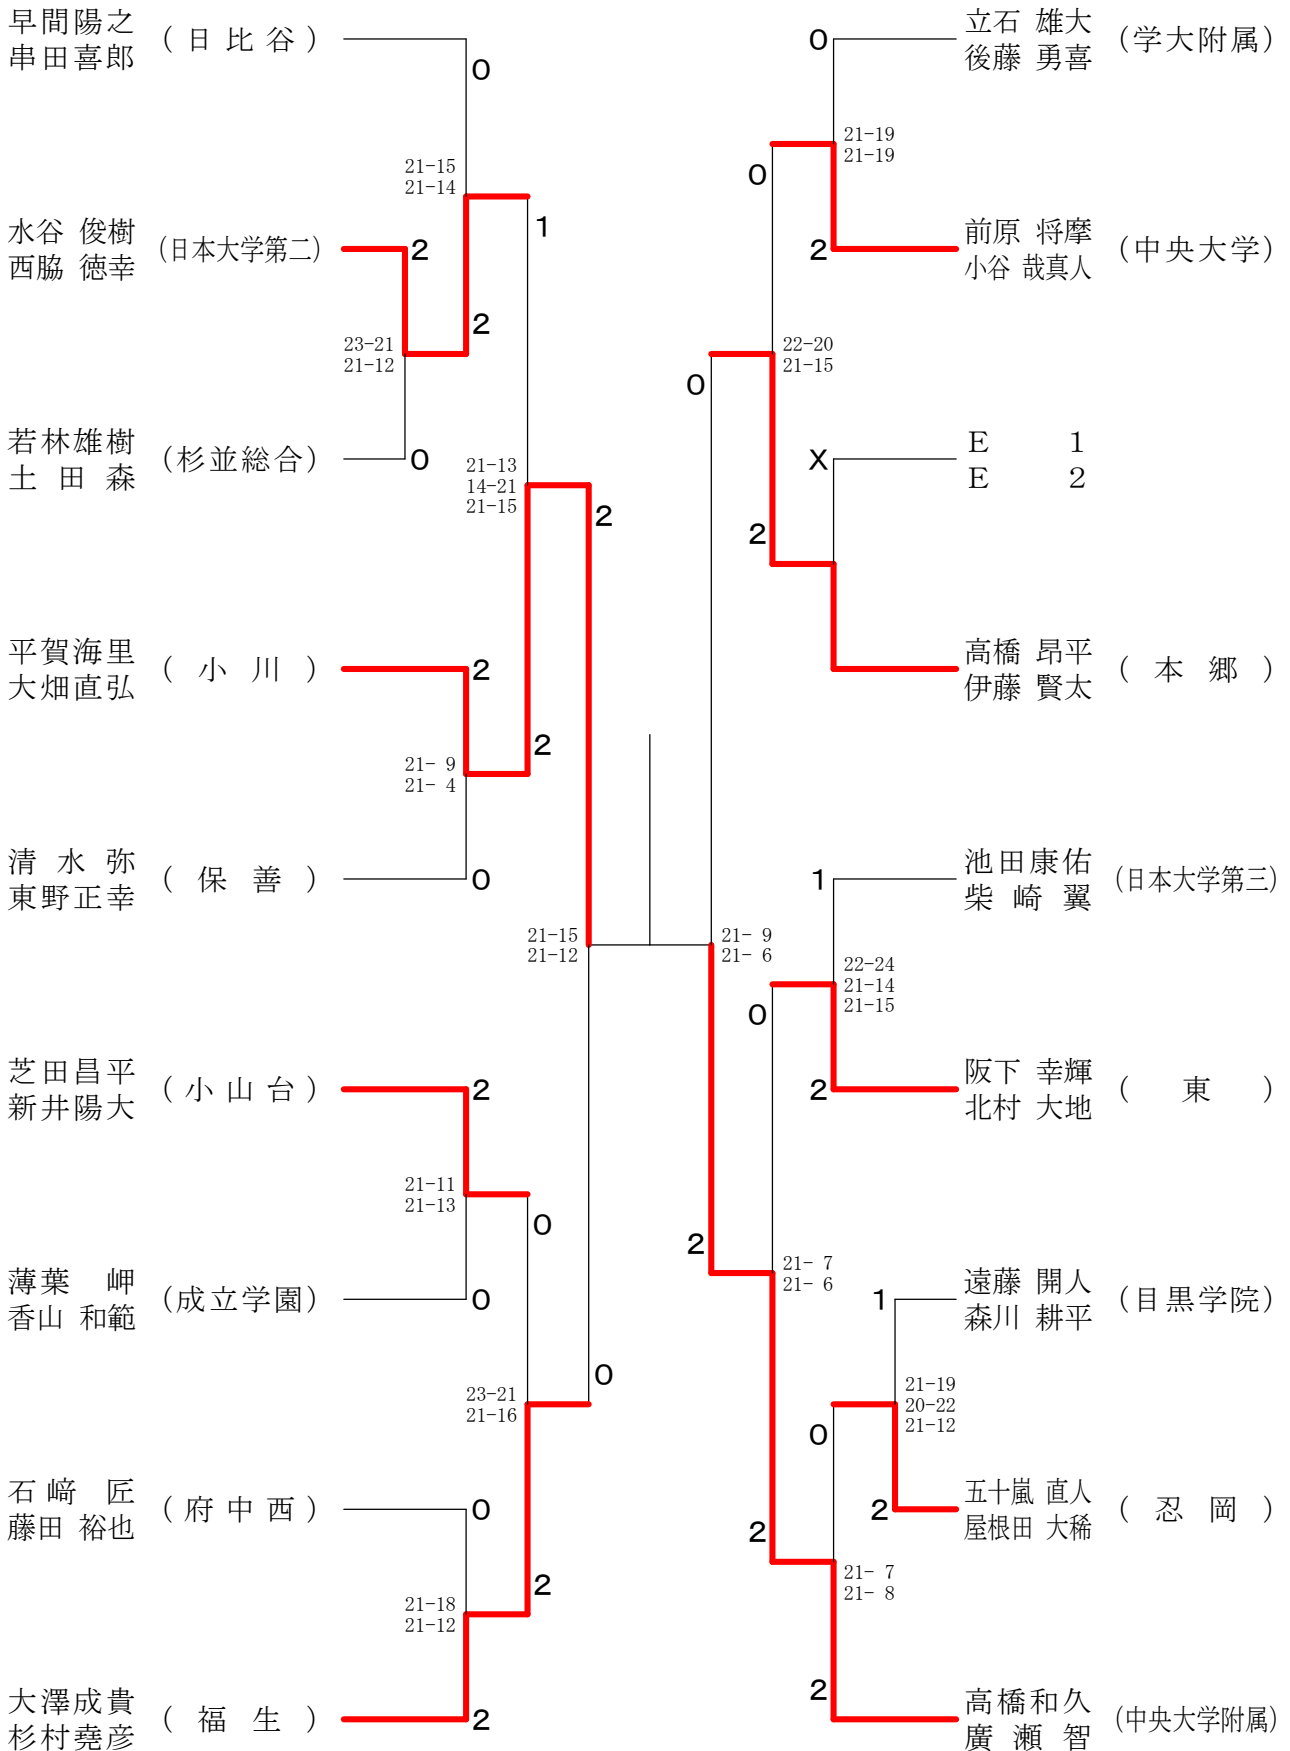

高校男子シングルス3

⑩東京都高等学校バドミントン新人戦Ⅱ部大会(個人)単・複

平成22年1月10日 八王子市民体育館(分館)

高校男子シングルス4

⑩東京都高等学校バドミントン新人戦Ⅱ部大会(個人)単・複

平成22年1月10日 八王子市民体育館(分館)

高校男子シングルス5

⑩東京都高等学校バドミントン新人戦Ⅱ部大会(個人)単・複

平成22年1月10日 都立西高校

高校男子シングルス6

⑩東京都高等学校バドミントン新人戦Ⅱ部大会(個人)単・複

平成22年1月10日 八王子市民体育館(分館)

高校男子シングルス8

⑩東京都高等学校バドミントン新人戦Ⅱ部大会(個人)単・複

平成22年1月17日 都立片倉高校

高校男子ダブルス2

⑩東京都高等学校バドミントン新人戦Ⅱ部大会(個人)単・複

平成22年1月17日 都立小岩高校

高校男子ダブルス3

⑩東京都高等学校バドミントン新人戦Ⅱ部大会(個人)単・複

平成22年1月17日 駒沢リビック体育館

高校男子ダブルス4

⑩東京都高等学校バドミントン新人戦Ⅱ部大会(個人)単・複

平成22年1月17日 都立小岩高校

高校男子ダブルス5

⑩東京都高等学校バドミントン新人戦Ⅱ部大会(個人)単・複

平成22年1月17日 都立片倉高校

高校男子ダブルス6

⑩東京都高等学校バドミントン新人戦Ⅱ部大会(個人)単・複

平成22年1月17日 都立片倉高校

高校男子ダブルス7

⑩東京都高等学校バドミントン新人戦Ⅱ部大会(個人)単・複