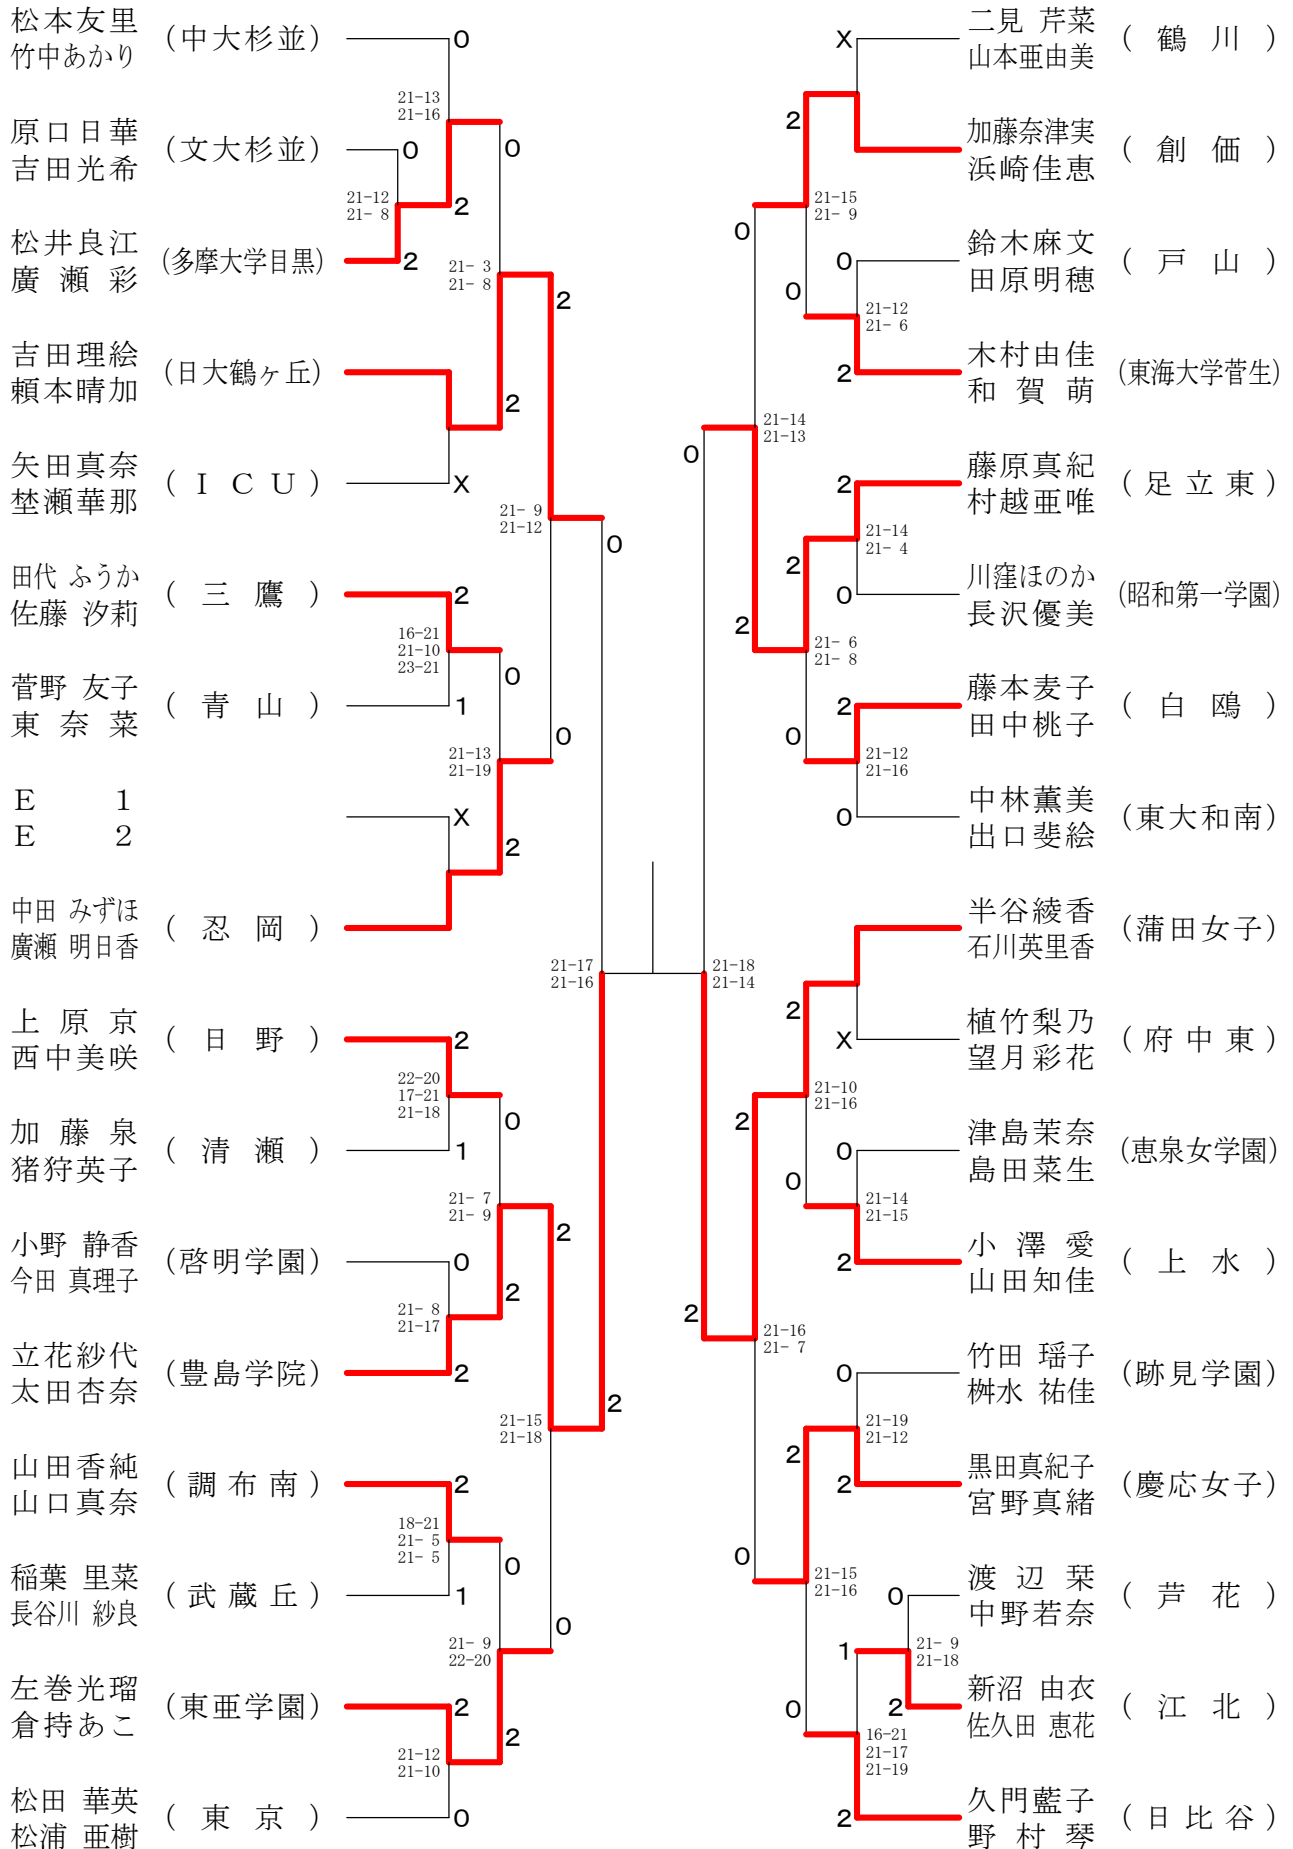

高校男子シングルス3

⑩東京都高等学校バドミントン新人戦Ⅱ部大会(個人)単・複

平成22年1月10日 八王子市民体育館(分館)

高校男子シングルス4

⑩東京都高等学校バドミントン新人戦Ⅱ部大会(個人)単・複

平成22年1月10日 八王子市民体育館(分館)

高校男子シングルス5

⑩東京都高等学校バドミントン新人戦Ⅱ部大会(個人)単・複

⑩東京都高等学校バドミントン新人戦Ⅱ部大会(個人)単・複

平成22年1月17日 都立片倉高校

高校女子シングルス3

⑩東京都高等学校バドミントン新人戦Ⅱ部大会(個人)単・複

平成22年1月11日 都立つばさ総合高校

高校女子シングルス4

⑩東京都高等学校バドミントン新人戦Ⅱ部大会(個人)単・複

平成22年1月10日 都立西高校

高校女子シングルス5

⑩東京都高等学校バドミントン新人戦Ⅱ部大会(個人)単・複

平成22年1月11日 都立つばさ総合高校

高校女子シングルス6

⑩東京都高等学校バドミントン新人戦Ⅱ部大会(個人)単・複

平成22年1月11日 桐朋女子高校

高校女子シングルス7

⑩東京都高等学校バドミントン新人戦Ⅱ部大会(個人)単・複

平成22年1月10日 都立西高校

高校女子シングルス8

A

⑩東京都高等学校バドミントン新人戦Ⅱ部大会(個人)単・複

平成22年1月10日 都立片倉高校

高校女子ダブルス3

⑩東京都高等学校バドミントン新人戦Ⅱ部大会(個人)単・複

平成22年1月10日 都立片倉高校