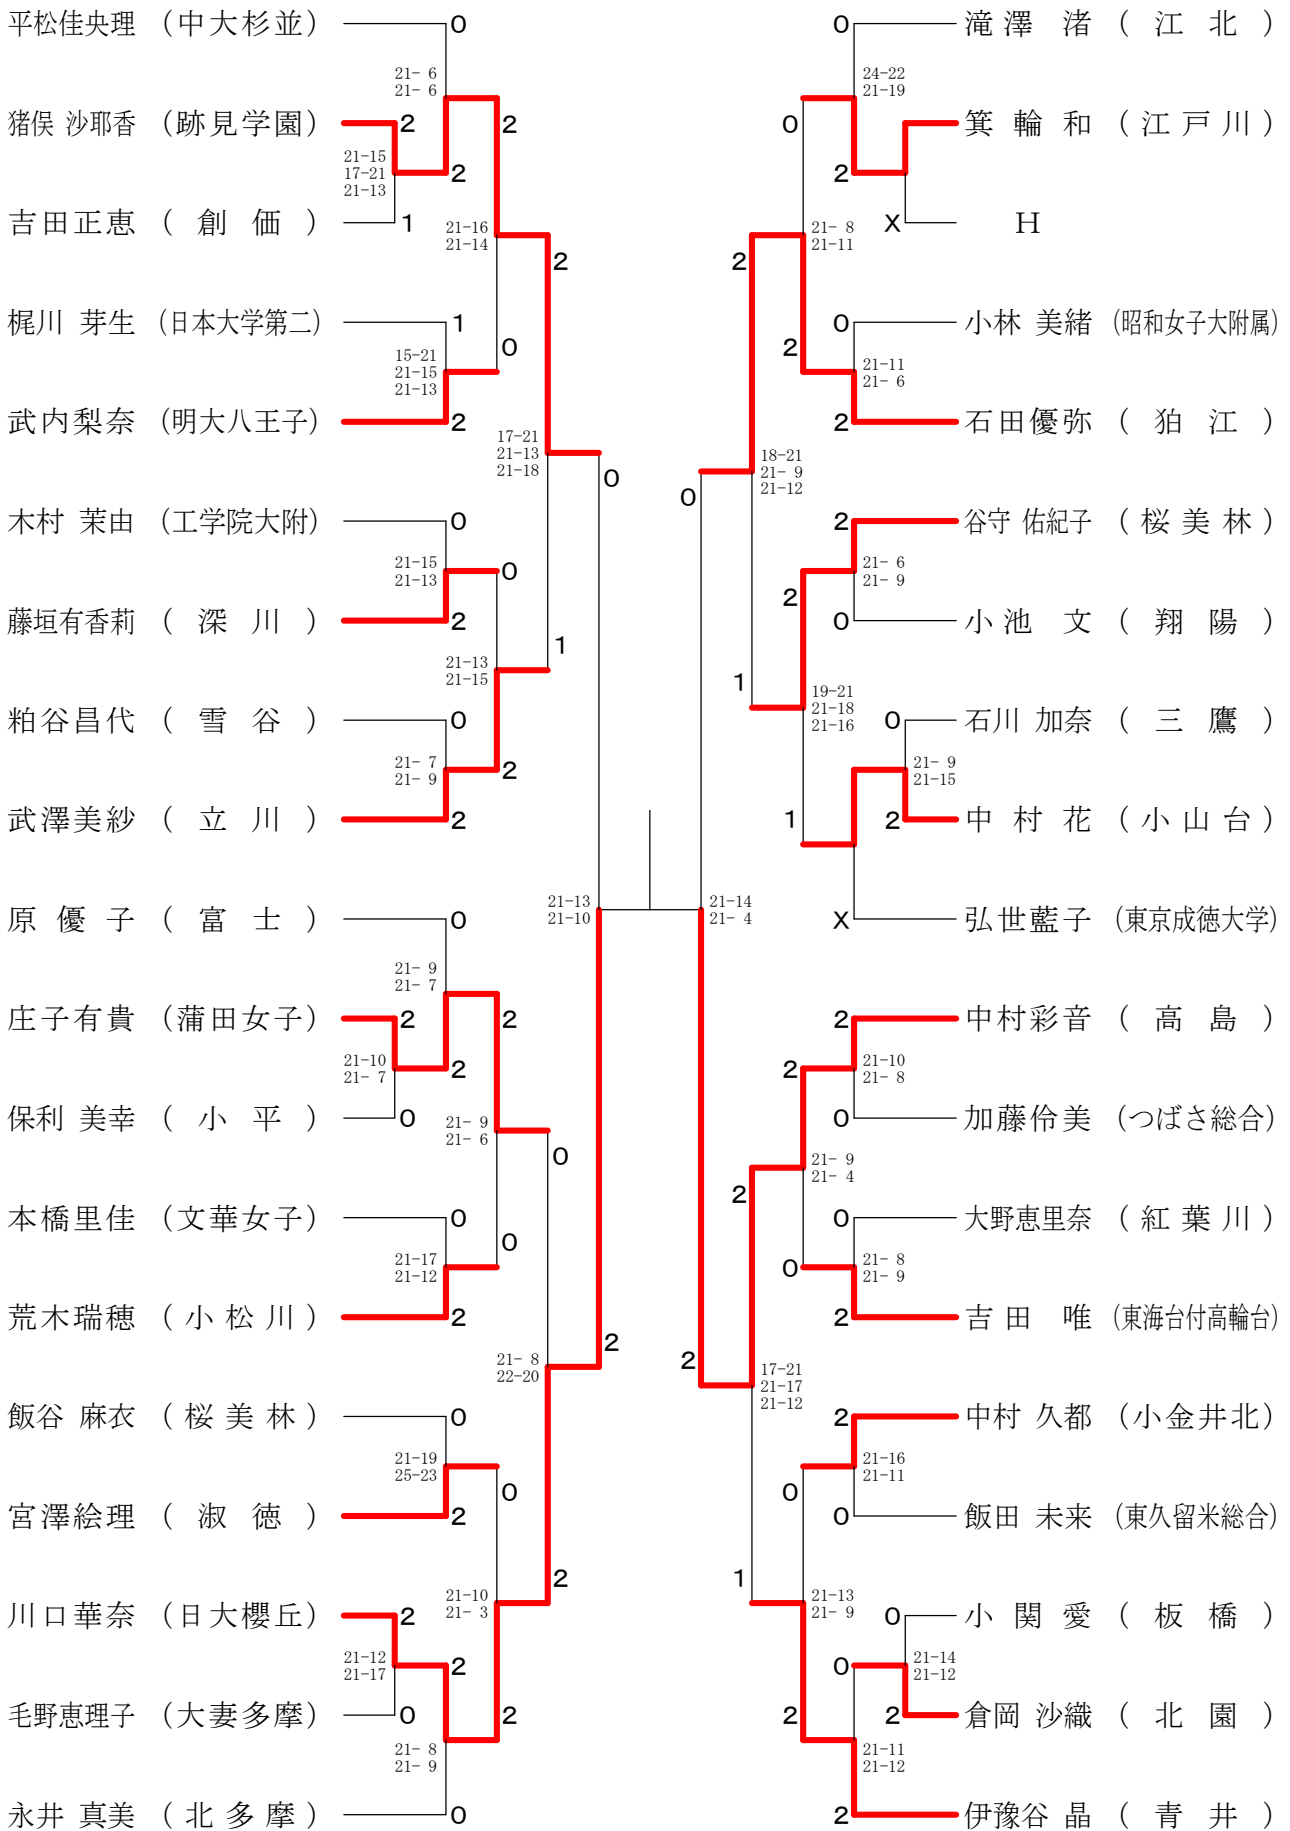

高校男子シングルス3

⑩東京都高等学校バドミントン新人戦Ⅱ部大会(個人)単・複

平成22年1月10日 八王子市民体育館(分館)

高校男子シングルス4

⑩東京都高等学校バドミントン新人戦Ⅱ部大会(個人)単・複

平成22年1月10日 八王子市民体育館(分館)

高校男子シングルス5

⑩東京都高等学校バドミントン新人戦Ⅱ部大会(個人)単・複

高校男子ダブルス5

⑩東京都高等学校バドミントン新人戦Ⅱ部大会(個人)単・複

平成22年1月17日 都立片倉高校

高校男子ダブルス6

⑩東京都高等学校バドミントン新人戦Ⅱ部大会(個人)単・複

平成22年1月17日 都立片倉高校

高校男子ダブルス7

⑩東京都高等学校バドミントン新人戦Ⅱ部大会(個人)単・複

⑩東京都高等学校バドミントン新人戦Ⅱ部大会(個人)単・複

平成22年1月17日 都立片倉高校

高校女子シングルス3

⑩東京都高等学校バドミントン新人戦Ⅱ部大会(個人)単・複

平成22年1月11日 都立つばさ総合高校

高校女子シングルス4

⑩東京都高等学校バドミントン新人戦Ⅱ部大会(個人)単・複

平成22年1月10日 都立西高校

高校女子シングルス5

⑩東京都高等学校バドミントン新人戦Ⅱ部大会(個人)単・複

平成22年1月11日 都立つばさ総合高校

高校女子シングルス6

⑩東京都高等学校バドミントン新人戦Ⅱ部大会(個人)単・複

平成22年1月11日 桐朋女子高校

高校女子シングルス7

⑩東京都高等学校バドミントン新人戦Ⅱ部大会(個人)単・複