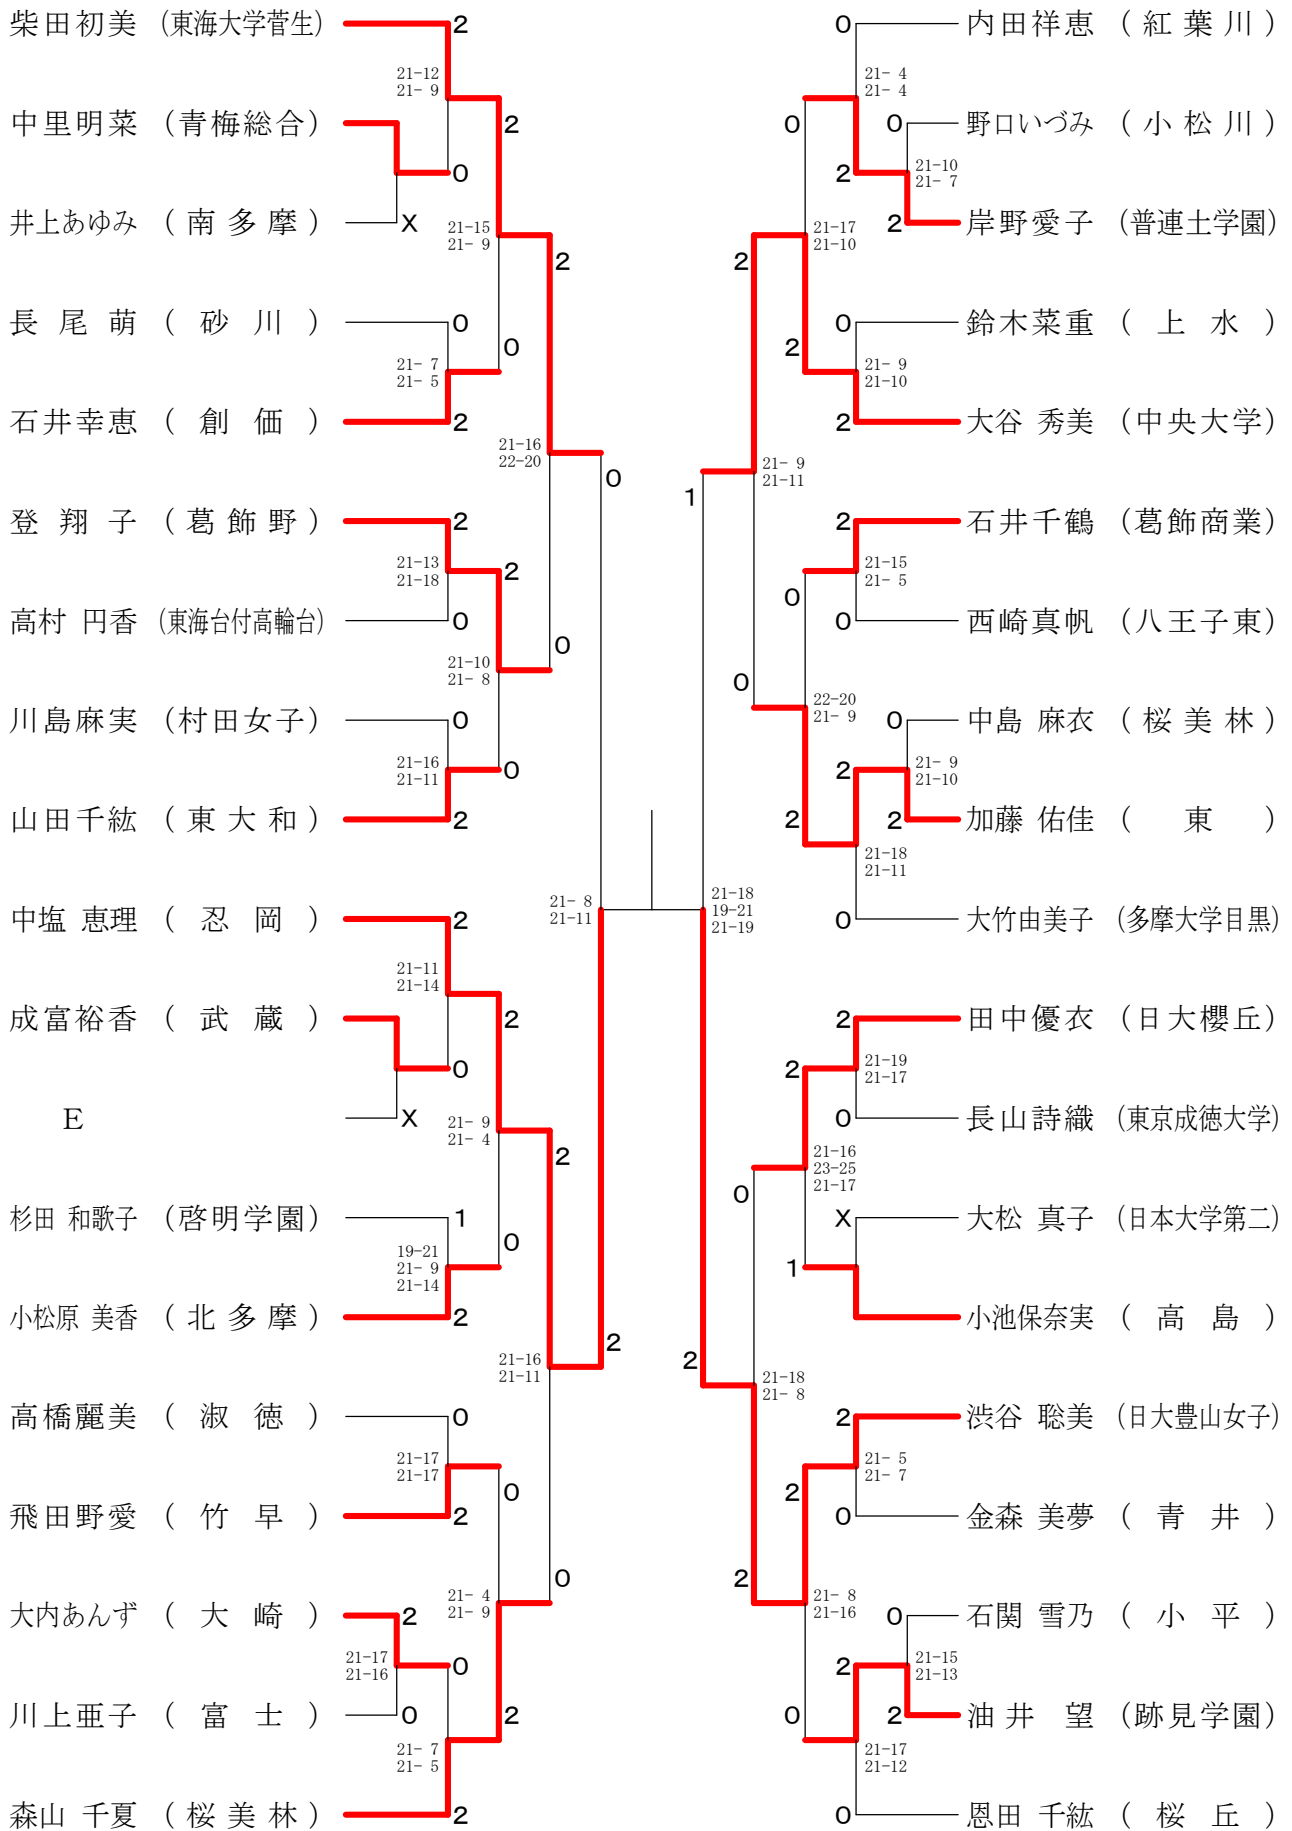

高校男子シングルス3

⑩東京都高等学校バドミントン新人戦Ⅱ部大会(個人)単・複

平成22年1月10日 八王子市民体育館(分館)

高校男子シングルス4

⑩東京都高等学校バドミントン新人戦Ⅱ部大会(個人)単・複

平成22年1月10日 八王子市民体育館(分館)

高校男子シングルス5

⑩東京都高等学校バドミントン新人戦Ⅱ部大会(個人)単・複

高校男子ダブルス5

⑩東京都高等学校バドミントン新人戦Ⅱ部大会(個人)単・複

平成22年1月17日 都立片倉高校

高校男子ダブルス6

⑩東京都高等学校バドミントン新人戦Ⅱ部大会(個人)単・複

平成22年1月17日 都立片倉高校

高校男子ダブルス7

⑩東京都高等学校バドミントン新人戦Ⅱ部大会(個人)単・複

⑩東京都高等学校バドミントン新人戦Ⅱ部大会(個人)単・複

平成22年1月17日 都立片倉高校

高校女子シングルス3

⑩東京都高等学校バドミントン新人戦Ⅱ部大会(個人)単・複

平成22年1月11日 都立つばさ総合高校

高校女子シングルス4

⑩東京都高等学校バドミントン新人戦Ⅱ部大会(個人)単・複

平成22年1月10日 都立西高校

高校女子シングルス5

⑩東京都高等学校バドミントン新人戦Ⅱ部大会(個人)単・複

平成22年1月11日 都立つばさ総合高校

高校女子シングルス6

⑩東京都高等学校バドミントン新人戦Ⅱ部大会(個人)単・複

平成22年1月11日 桐朋女子高校

高校女子シングルス7

⑩東京都高等学校バドミントン新人戦Ⅱ部大会(個人)単・複