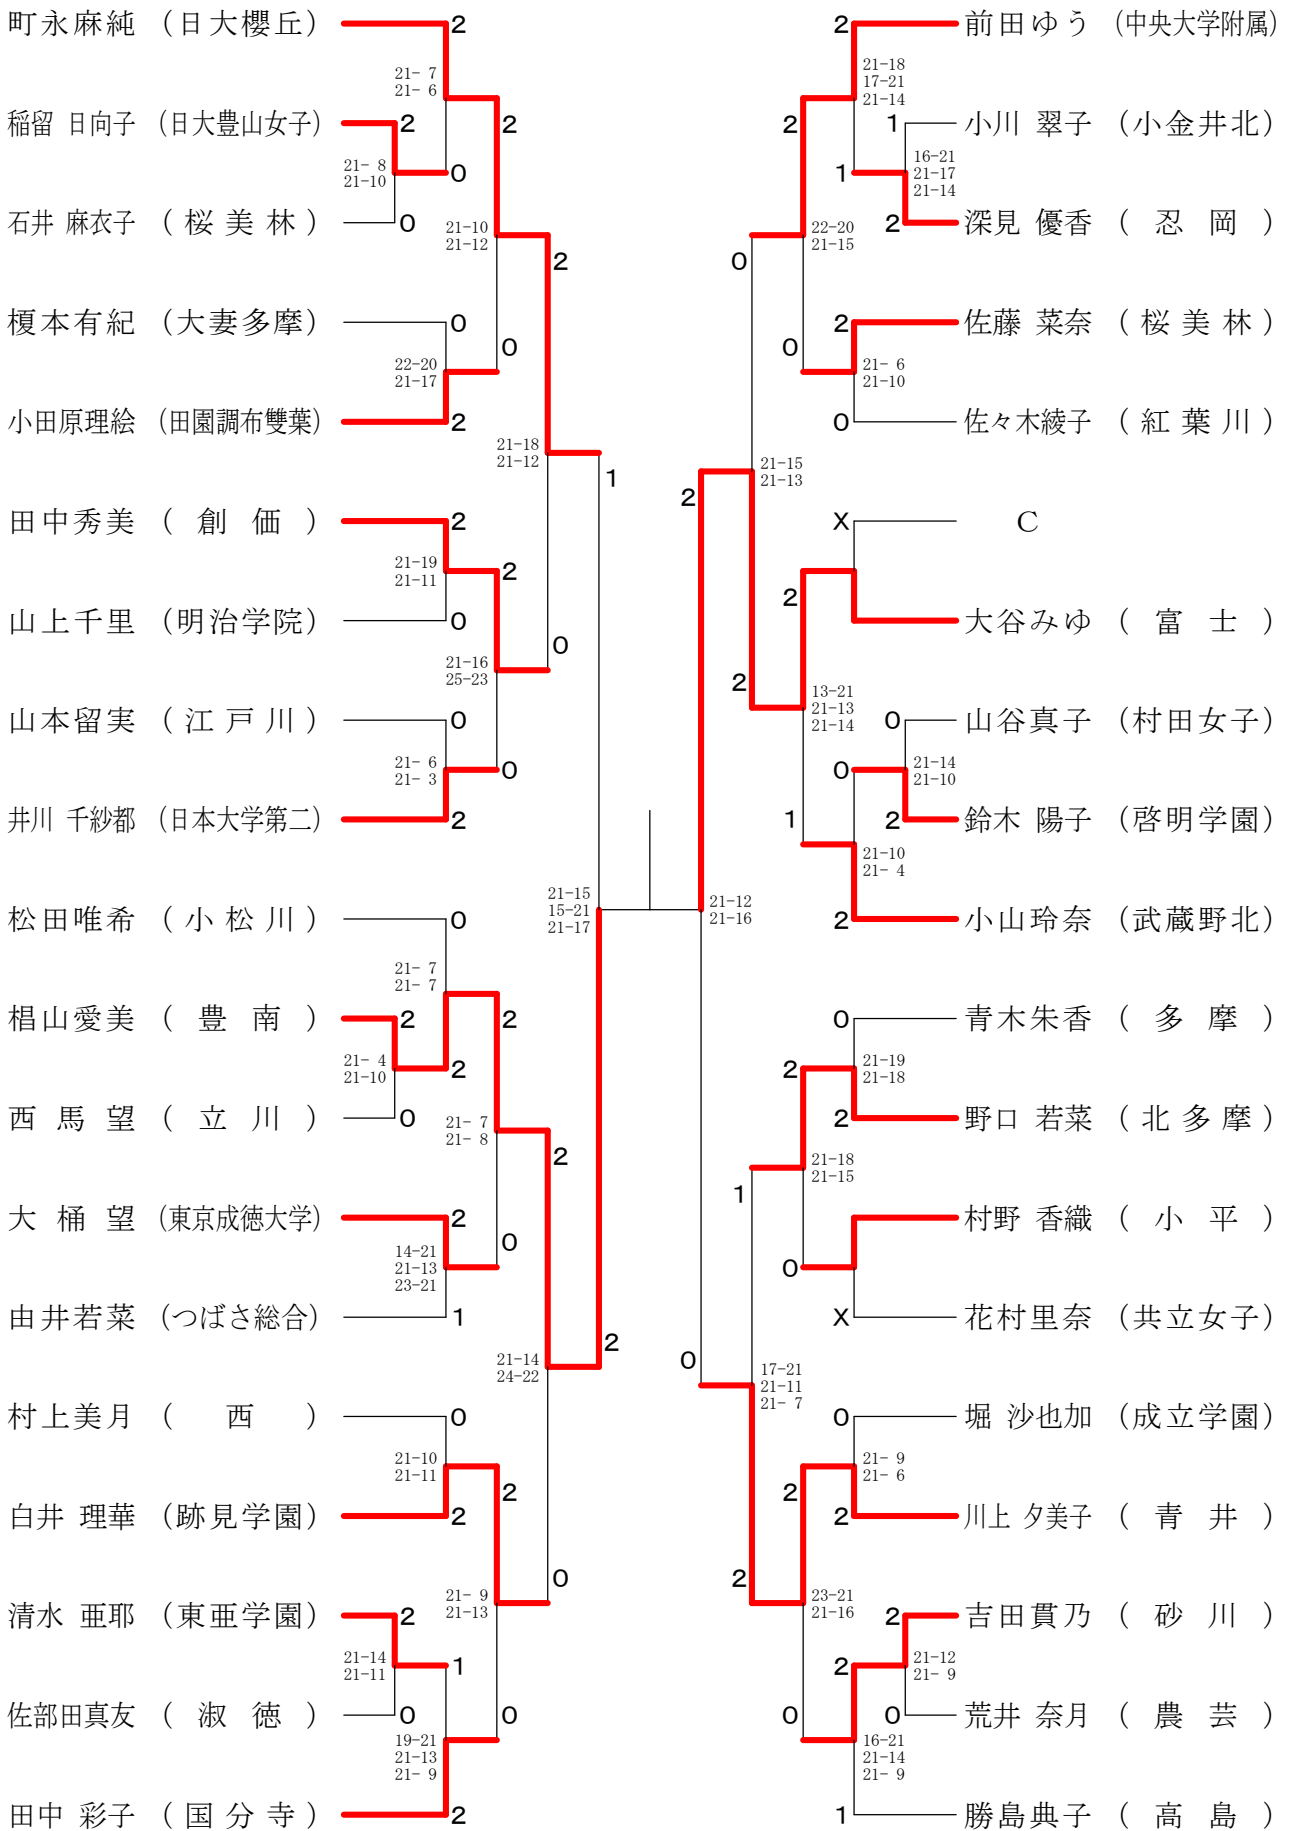

高校男子シングルス3

⑩東京都高等学校バドミントン新人戦Ⅱ部大会(個人)単・複

平成22年1月10日 八王子市民体育館(分館)

高校男子シングルス4

⑩東京都高等学校バドミントン新人戦Ⅱ部大会(個人)単・複

平成22年1月10日 八王子市民体育館(分館)

高校男子シングルス5

⑩東京都高等学校バドミントン新人戦Ⅱ部大会(個人)単・複

高校男子ダブルス5

⑩東京都高等学校バドミントン新人戦Ⅱ部大会(個人)単・複

平成22年1月17日 都立片倉高校

高校男子ダブルス6

⑩東京都高等学校バドミントン新人戦Ⅱ部大会(個人)単・複

平成22年1月17日 都立片倉高校

高校男子ダブルス7

⑩東京都高等学校バドミントン新人戦Ⅱ部大会(個人)単・複

平成22年1月17日 都立片倉高校

高校男子ダブルス8

⑩東京都高等学校バドミントン新人戦Ⅱ部大会(個人)単・複

平成22年1月11日 桐朋女子高校

高校女子シングルス1

⑩東京都高等学校バドミントン新人戦Ⅱ部大会(個人)単・複

平成22年1月11日 都立つばさ総合高校

高校女子シングルス2

⑩東京都高等学校バドミントン新人戦Ⅱ部大会(個人)単・複

平成22年1月17日 都立片倉高校

高校女子シングルス3

⑩東京都高等学校バドミントン新人戦Ⅱ部大会(個人)単・複

平成22年1月11日 都立つばさ総合高校

高校女子シングルス4

⑩東京都高等学校バドミントン新人戦Ⅱ部大会(個人)単・複

平成22年1月10日 都立西高校