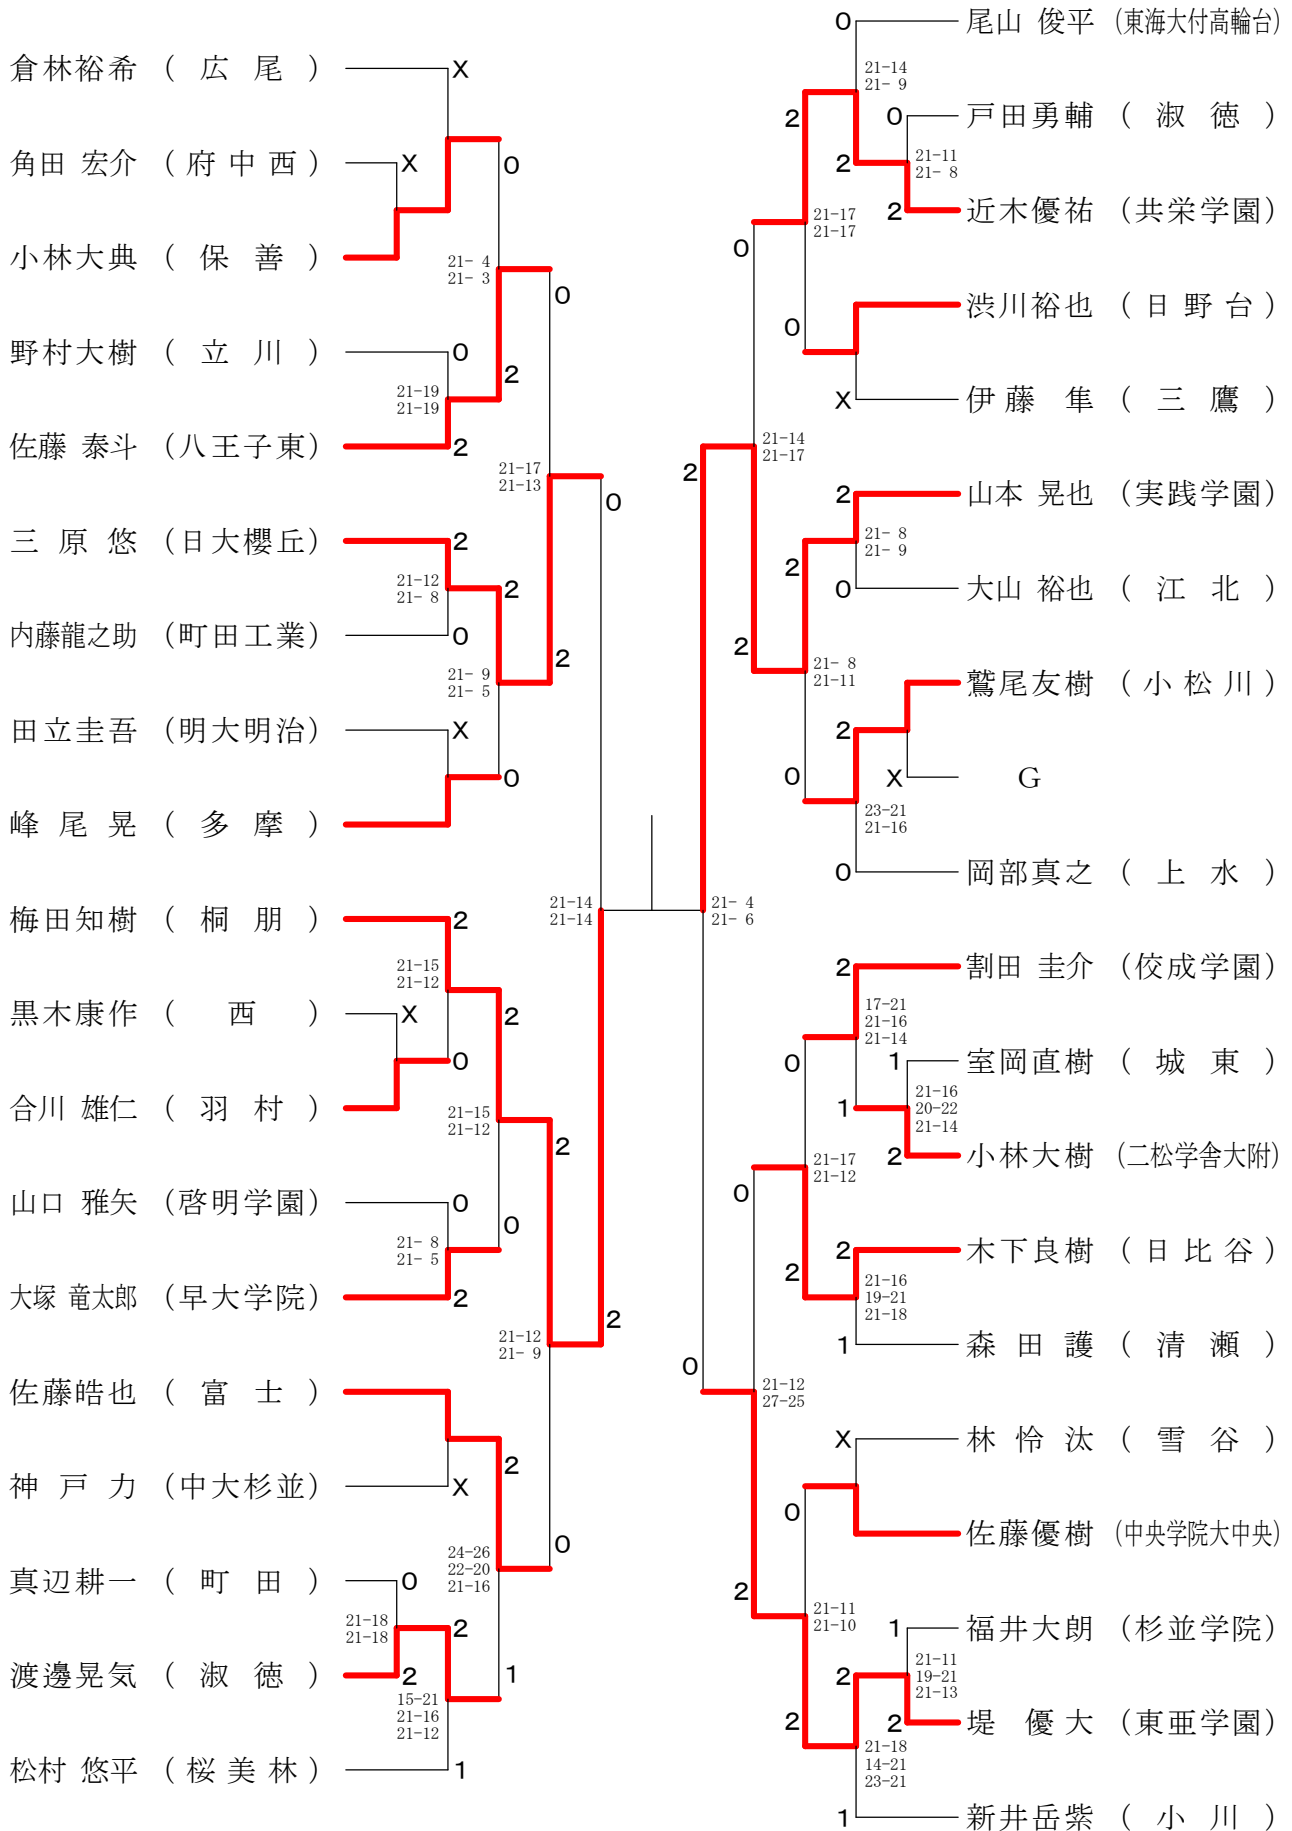

⑩東京都高等学校バドミントン新人戦Ⅱ部大会(個人)単・複

平成22年1月17日 駒沢村ビック体育館

高校男子シングルス1

⑩東京都高等学校バドミントン新人戦Ⅱ部大会(個人)単・複

平成22年1月17日 都立小岩高校

高校男子シングルス2

⑩東京都高等学校バドミントン新人戦Ⅱ部大会(個人)単・複

平成22年1月17日 駒沢リビック体育館

高校男子シングルス3

⑩東京都高等学校バドミントン新人戦Ⅱ部大会(個人)単・複

平成22年1月10日 八王子市民体育館(分館)

高校男子シングルス4

⑩東京都高等学校バドミントン新人戦Ⅱ部大会(個人)単・複

平成22年1月10日 八王子市民体育館(分館)

高校男子シングルス5

⑩東京都高等学校バドミントン新人戦Ⅱ部大会(個人)単・複

平成22年1月10日 都立西高校

高校男子シングルス6

⑩東京都高等学校バドミントン新人戦Ⅱ部大会(個人)単・複

平成22年1月10日 八王子市民体育館(分館)

高校男子シングルス8

⑩東京都高等学校バドミントン新人戦Ⅱ部大会(個人)単・複

平成22年1月17日 都立片倉高校

高校男子ダブルス2

⑩東京都高等学校バドミントン新人戦Ⅱ部大会(個人)単・複

平成22年1月17日 都立小岩高校

高校男子ダブルス3

⑩東京都高等学校バドミントン新人戦Ⅱ部大会(個人)単・複

平成22年1月17日 駒沢リビック体育館

高校男子ダブルス4

⑩東京都高等学校バドミントン新人戦Ⅱ部大会(個人)単・複

平成22年1月17日 都立小岩高校