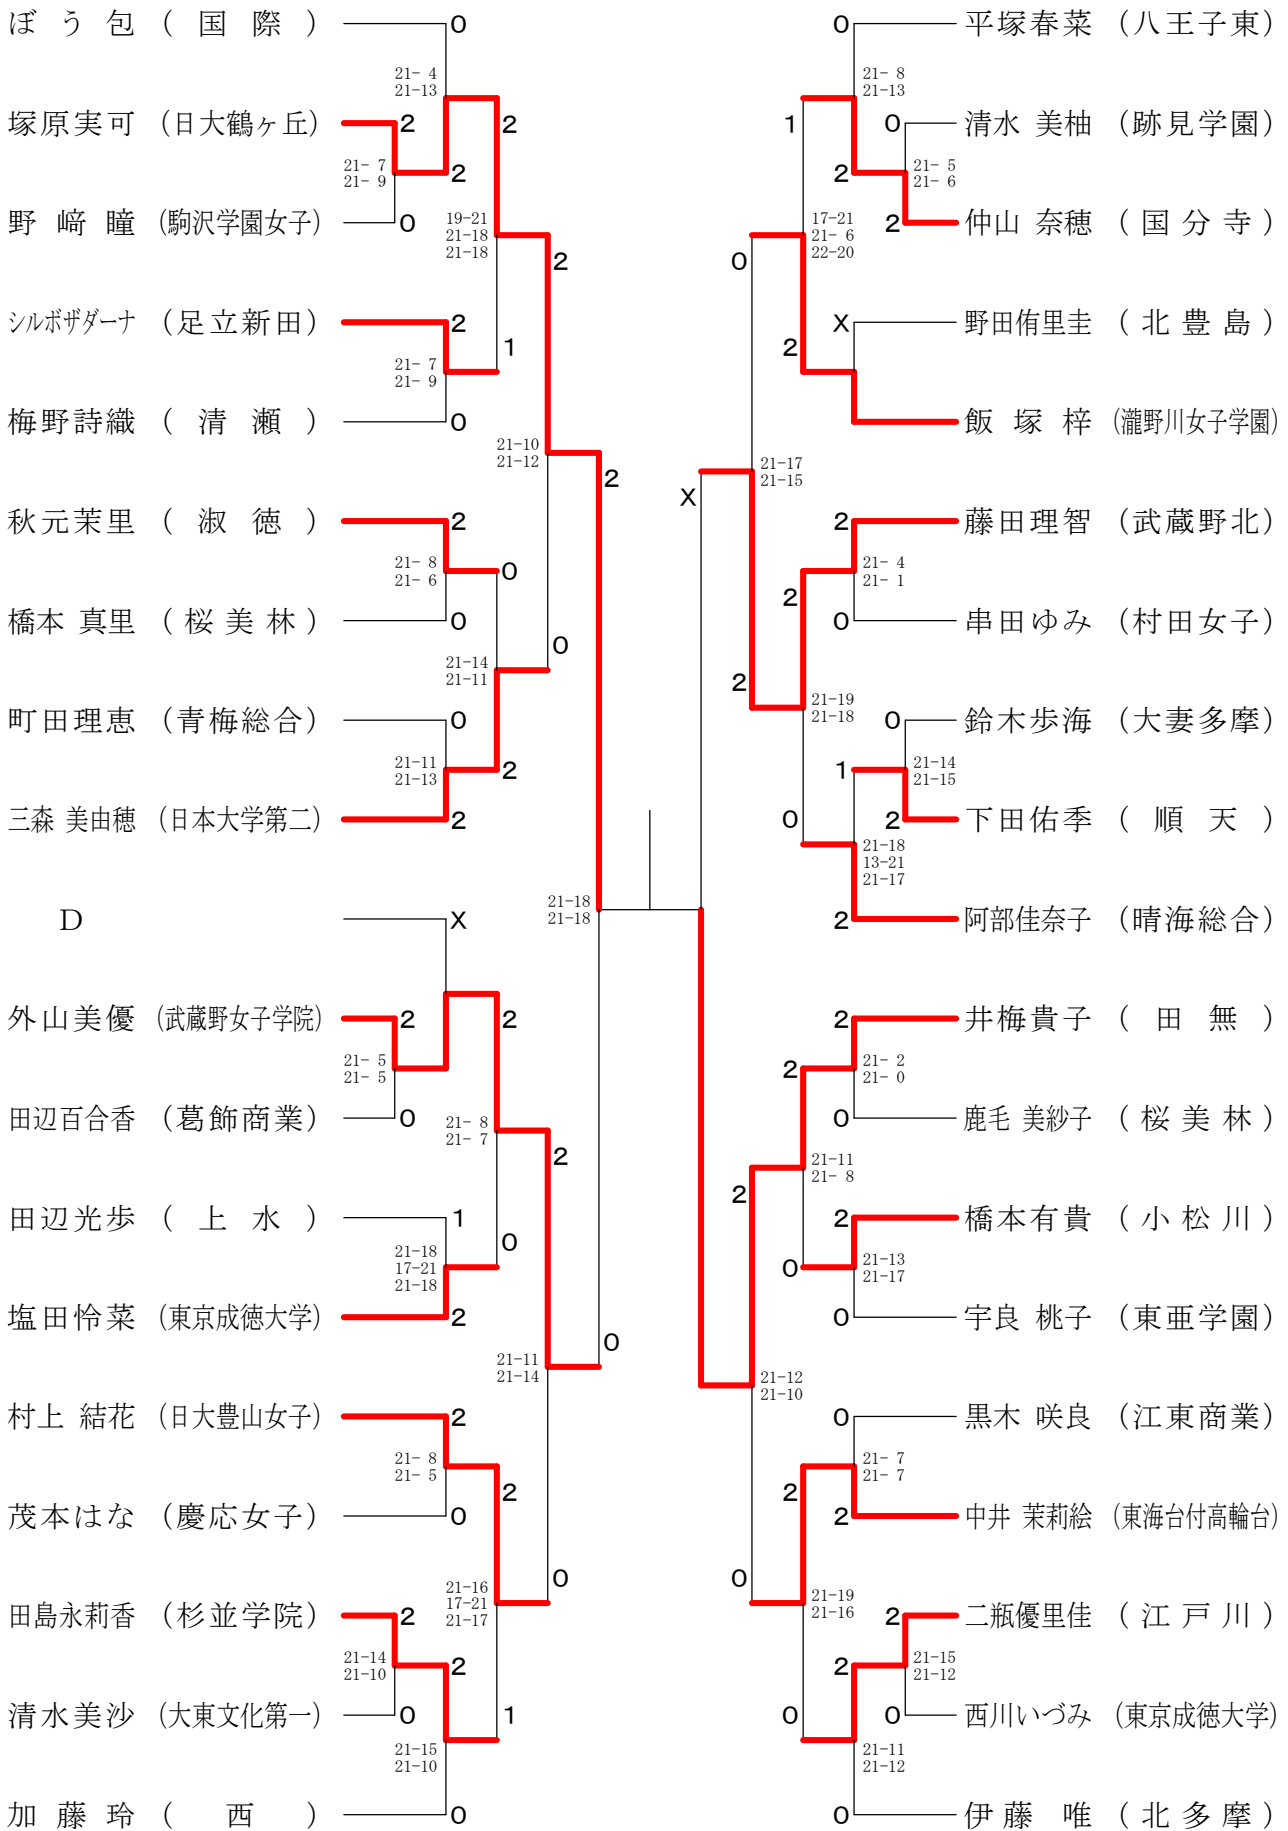

高校男子シングルス3

⑩東京都高等学校バドミントン新人戦Ⅱ部大会(個人)単・複

平成22年1月10日 八王子市民体育館(分館)

高校男子シングルス4

⑩東京都高等学校バドミントン新人戦Ⅱ部大会(個人)単・複

平成22年1月10日 八王子市民体育館(分館)

高校男子シングルス5

⑩東京都高等学校バドミントン新人戦Ⅱ部大会(個人)単・複

高校男子ダブルス5

⑩東京都高等学校バドミントン新人戦Ⅱ部大会(個人)単・複

平成22年1月17日 都立片倉高校

高校男子ダブルス6

⑩東京都高等学校バドミントン新人戦Ⅱ部大会(個人)単・複

平成22年1月17日 都立片倉高校

高校男子ダブルス7

⑩東京都高等学校バドミントン新人戦Ⅱ部大会(個人)単・複

⑩東京都高等学校バドミントン新人戦Ⅱ部大会(個人)単・複

平成22年1月17日 都立片倉高校

高校女子シングルス3

⑩東京都高等学校バドミントン新人戦Ⅱ部大会(個人)単・複

平成22年1月11日 都立つばさ総合高校

高校女子シングルス4

⑩東京都高等学校バドミントン新人戦Ⅱ部大会(個人)単・複

平成22年1月10日 都立西高校

高校女子シングルス5

⑩東京都高等学校バドミントン新人戦Ⅱ部大会(個人)単・複

平成22年1月11日 都立つばさ総合高校

高校女子シングルス6

⑩東京都高等学校バドミントン新人戦Ⅱ部大会(個人)単・複

平成22年1月11日 桐朋女子高校

高校女子シングルス7

⑩東京都高等学校バドミントン新人戦Ⅱ部大会(個人)単・複