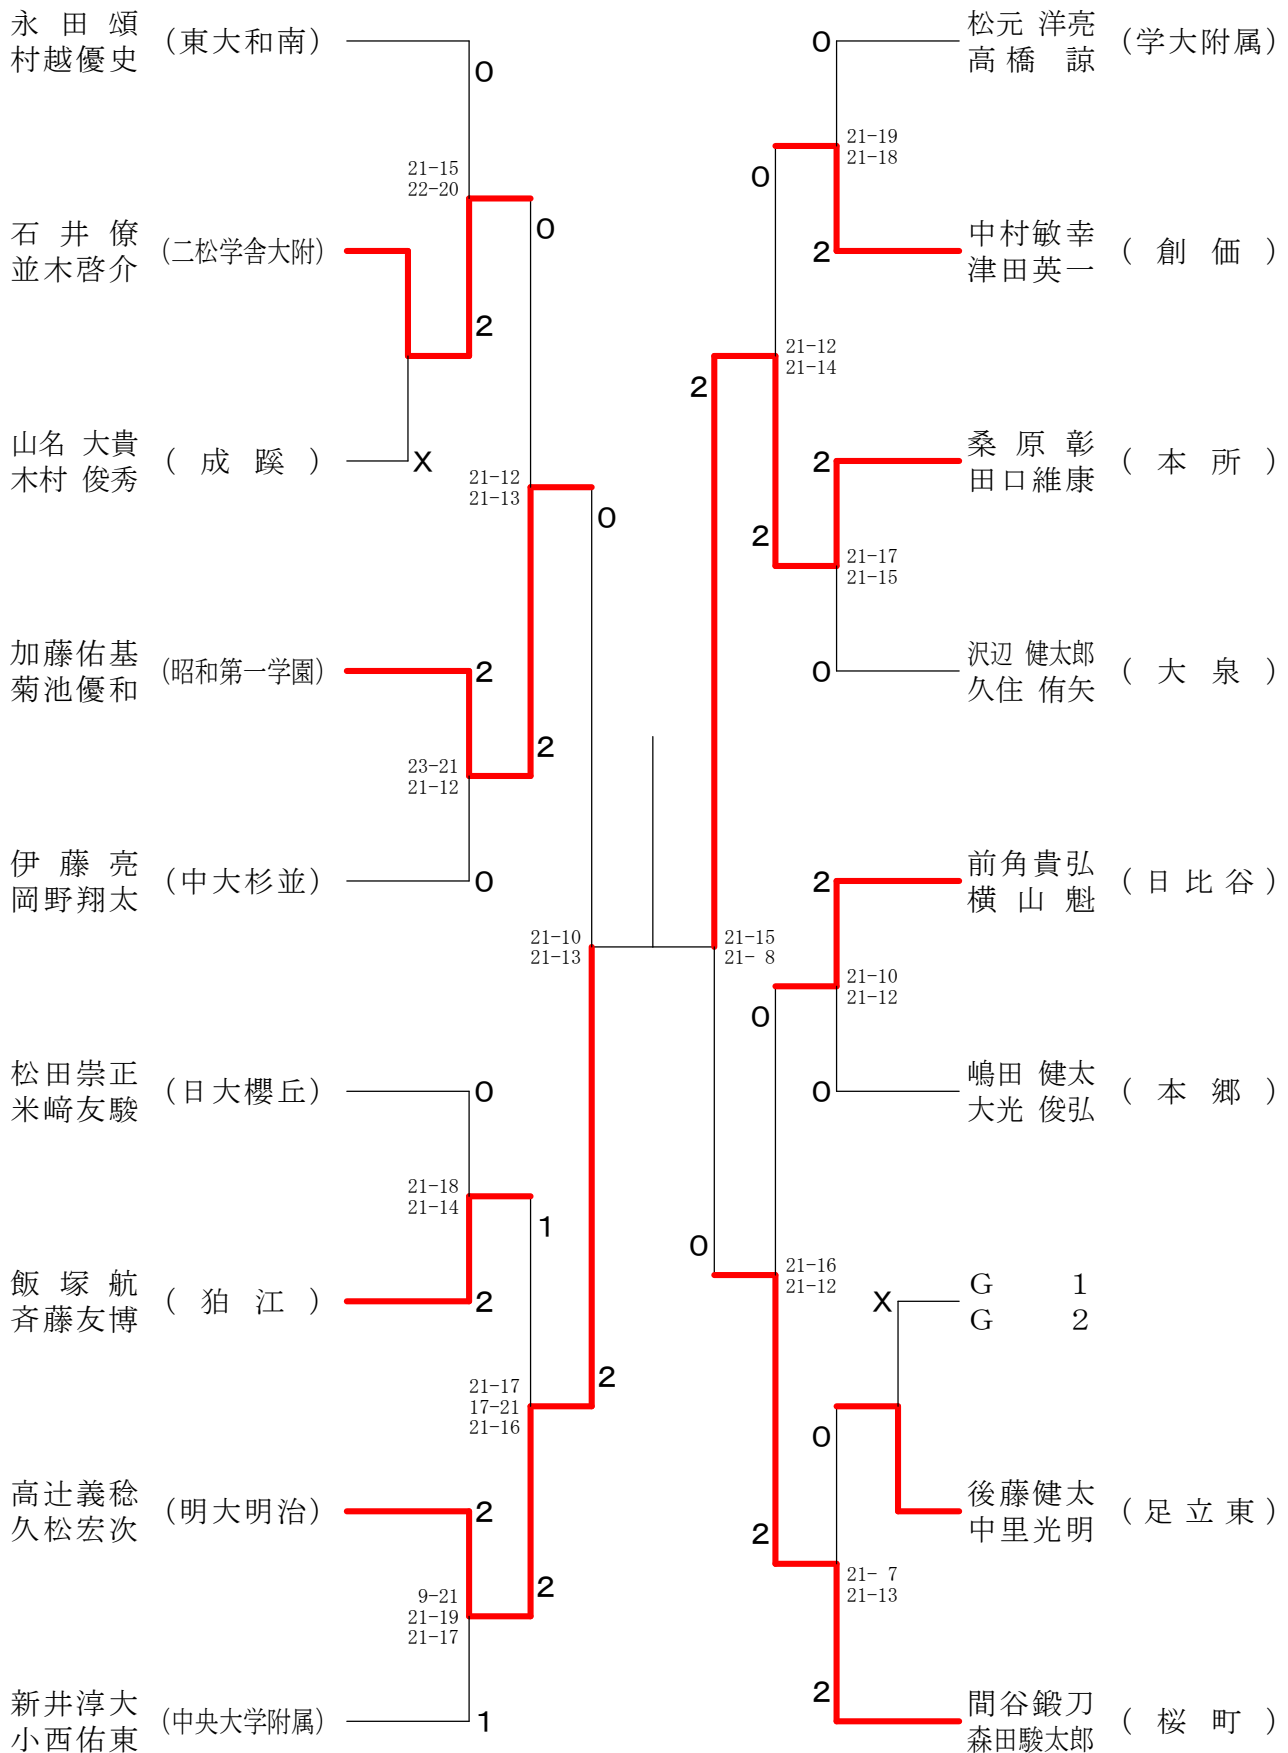

高校男子シングルス3

⑩東京都高等学校バドミントン新人戦Ⅱ部大会(個人)単・複

平成22年1月10日 八王子市民体育館(分館)

高校男子シングルス4

⑩東京都高等学校バドミントン新人戦Ⅱ部大会(個人)単・複

平成22年1月10日 八王子市民体育館(分館)

高校男子シングルス5

⑩東京都高等学校バドミントン新人戦Ⅱ部大会(個人)単・複

平成22年1月10日 都立西高校

高校男子シングルス6

⑩東京都高等学校バドミントン新人戦Ⅱ部大会(個人)単・複

平成22年1月10日 八王子市民体育館(分館)

高校男子シングルス8

⑩東京都高等学校バドミントン新人戦Ⅱ部大会(個人)単・複

平成22年1月17日 都立片倉高校

高校男子ダブルス2

⑩東京都高等学校バドミントン新人戦Ⅱ部大会(個人)単・複

平成22年1月17日 都立小岩高校

高校男子ダブルス3

⑩東京都高等学校バドミントン新人戦Ⅱ部大会(個人)単・複

平成22年1月17日 駒沢リビック体育館

高校男子ダブルス4

⑩東京都高等学校バドミントン新人戦Ⅱ部大会(個人)単・複

平成22年1月17日 都立小岩高校