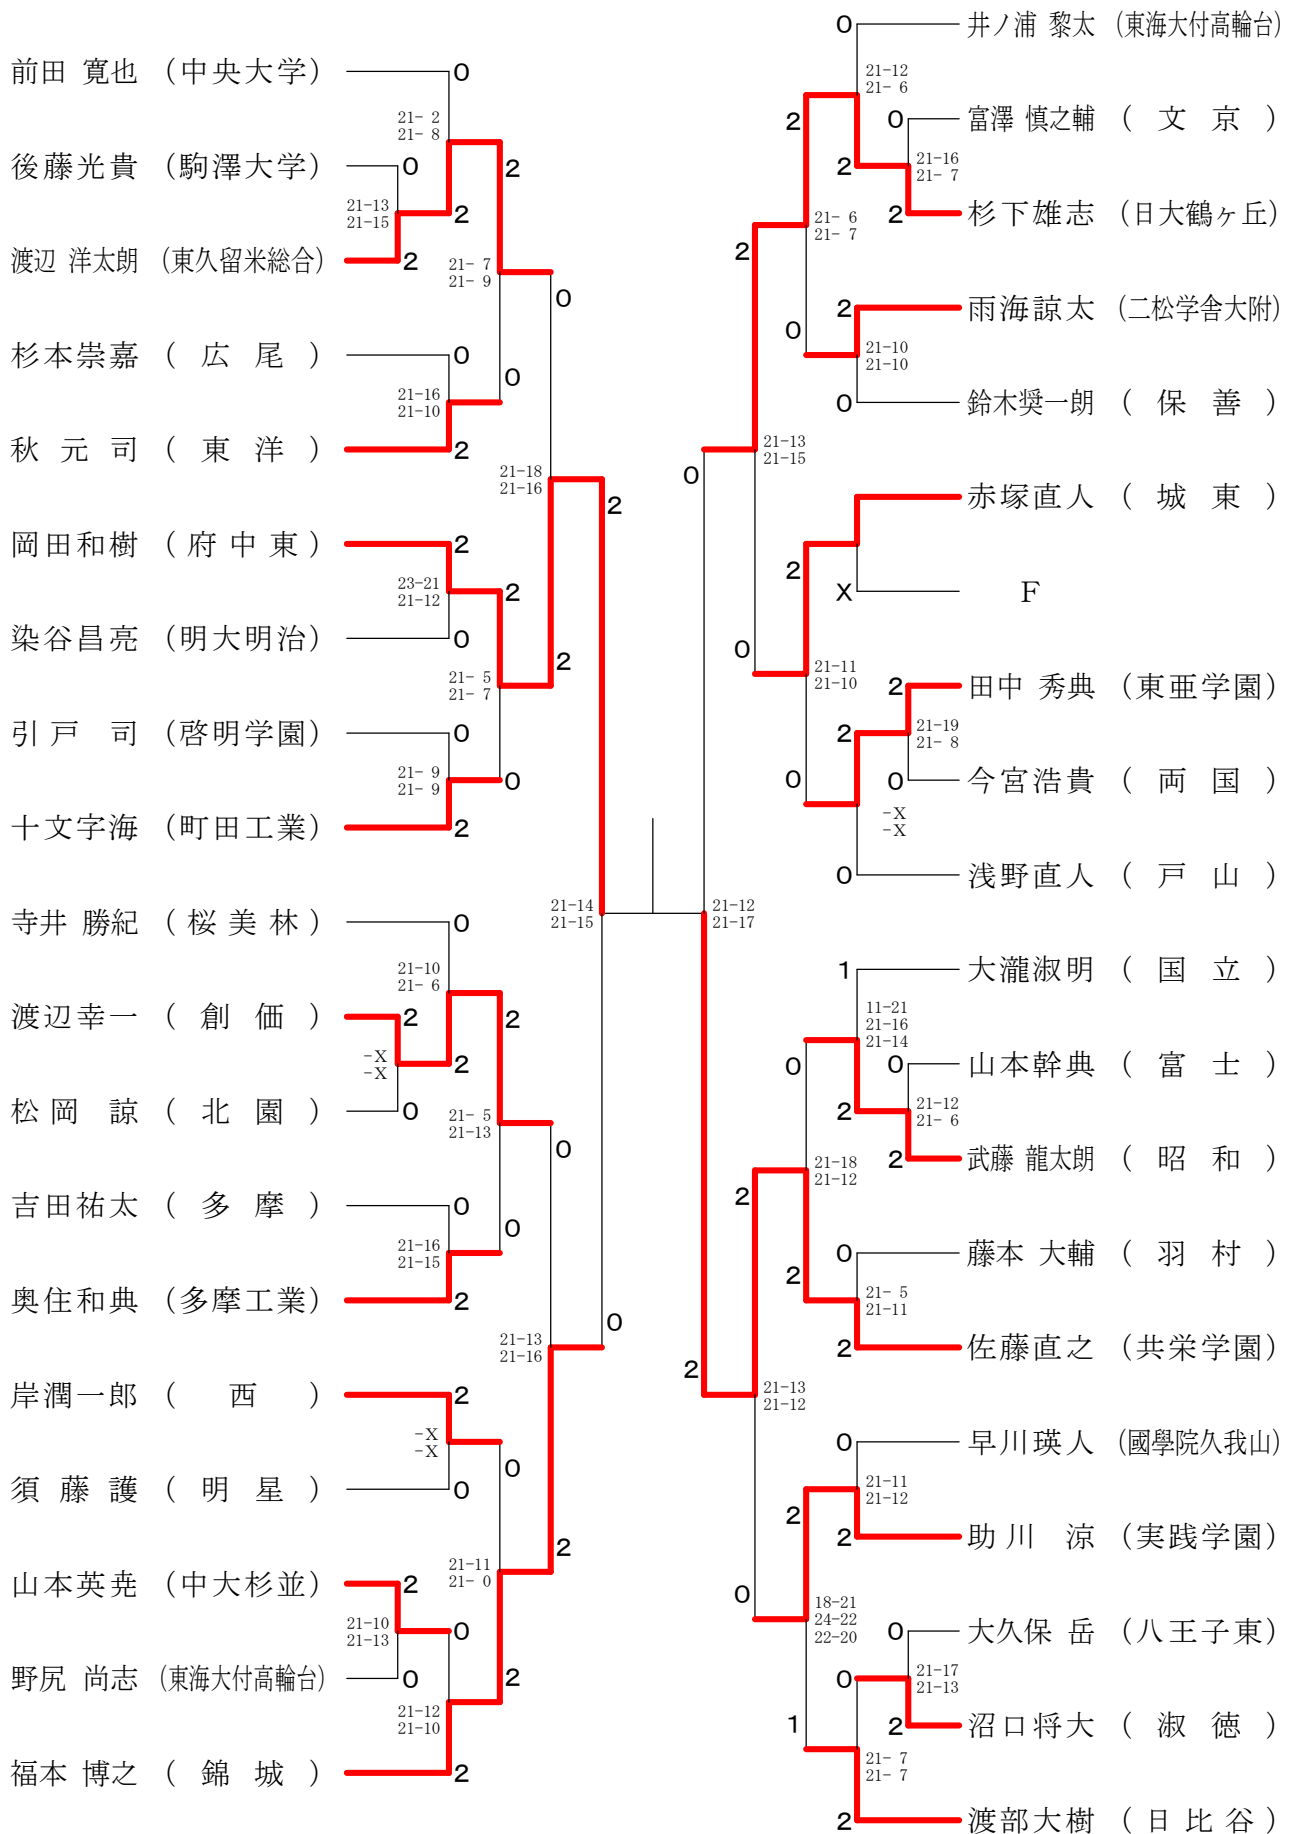

⑩東京都高等学校バドミントン新人戦Ⅱ部大会(個人)単・複

平成22年1月17日 駒沢村ビック体育館

高校男子シングルス1

⑩東京都高等学校バドミントン新人戦Ⅱ部大会(個人)単・複

平成22年1月17日 都立小岩高校

高校男子シングルス2

⑩東京都高等学校バドミントン新人戦Ⅱ部大会(個人)単・複

平成22年1月17日 駒沢リビック体育館

高校男子シングルス3

⑩東京都高等学校バドミントン新人戦Ⅱ部大会(個人)単・複

平成22年1月10日 八王子市民体育館(分館)

高校男子シングルス4

⑩東京都高等学校バドミントン新人戦Ⅱ部大会(個人)単・複

平成22年1月10日 八王子市民体育館(分館)

高校男子シングルス5

⑩東京都高等学校バドミントン新人戦Ⅱ部大会(個人)単・複

平成22年1月10日 都立西高校

高校男子シングルス6

⑩東京都高等学校バドミントン新人戦Ⅱ部大会(個人)単・複

平成22年1月10日 八王子市民体育館(分館)

高校男子シングルス8

⑩東京都高等学校バドミントン新人戦Ⅱ部大会(個人)単・複

平成22年1月17日 都立片倉高校

高校男子ダブルス2