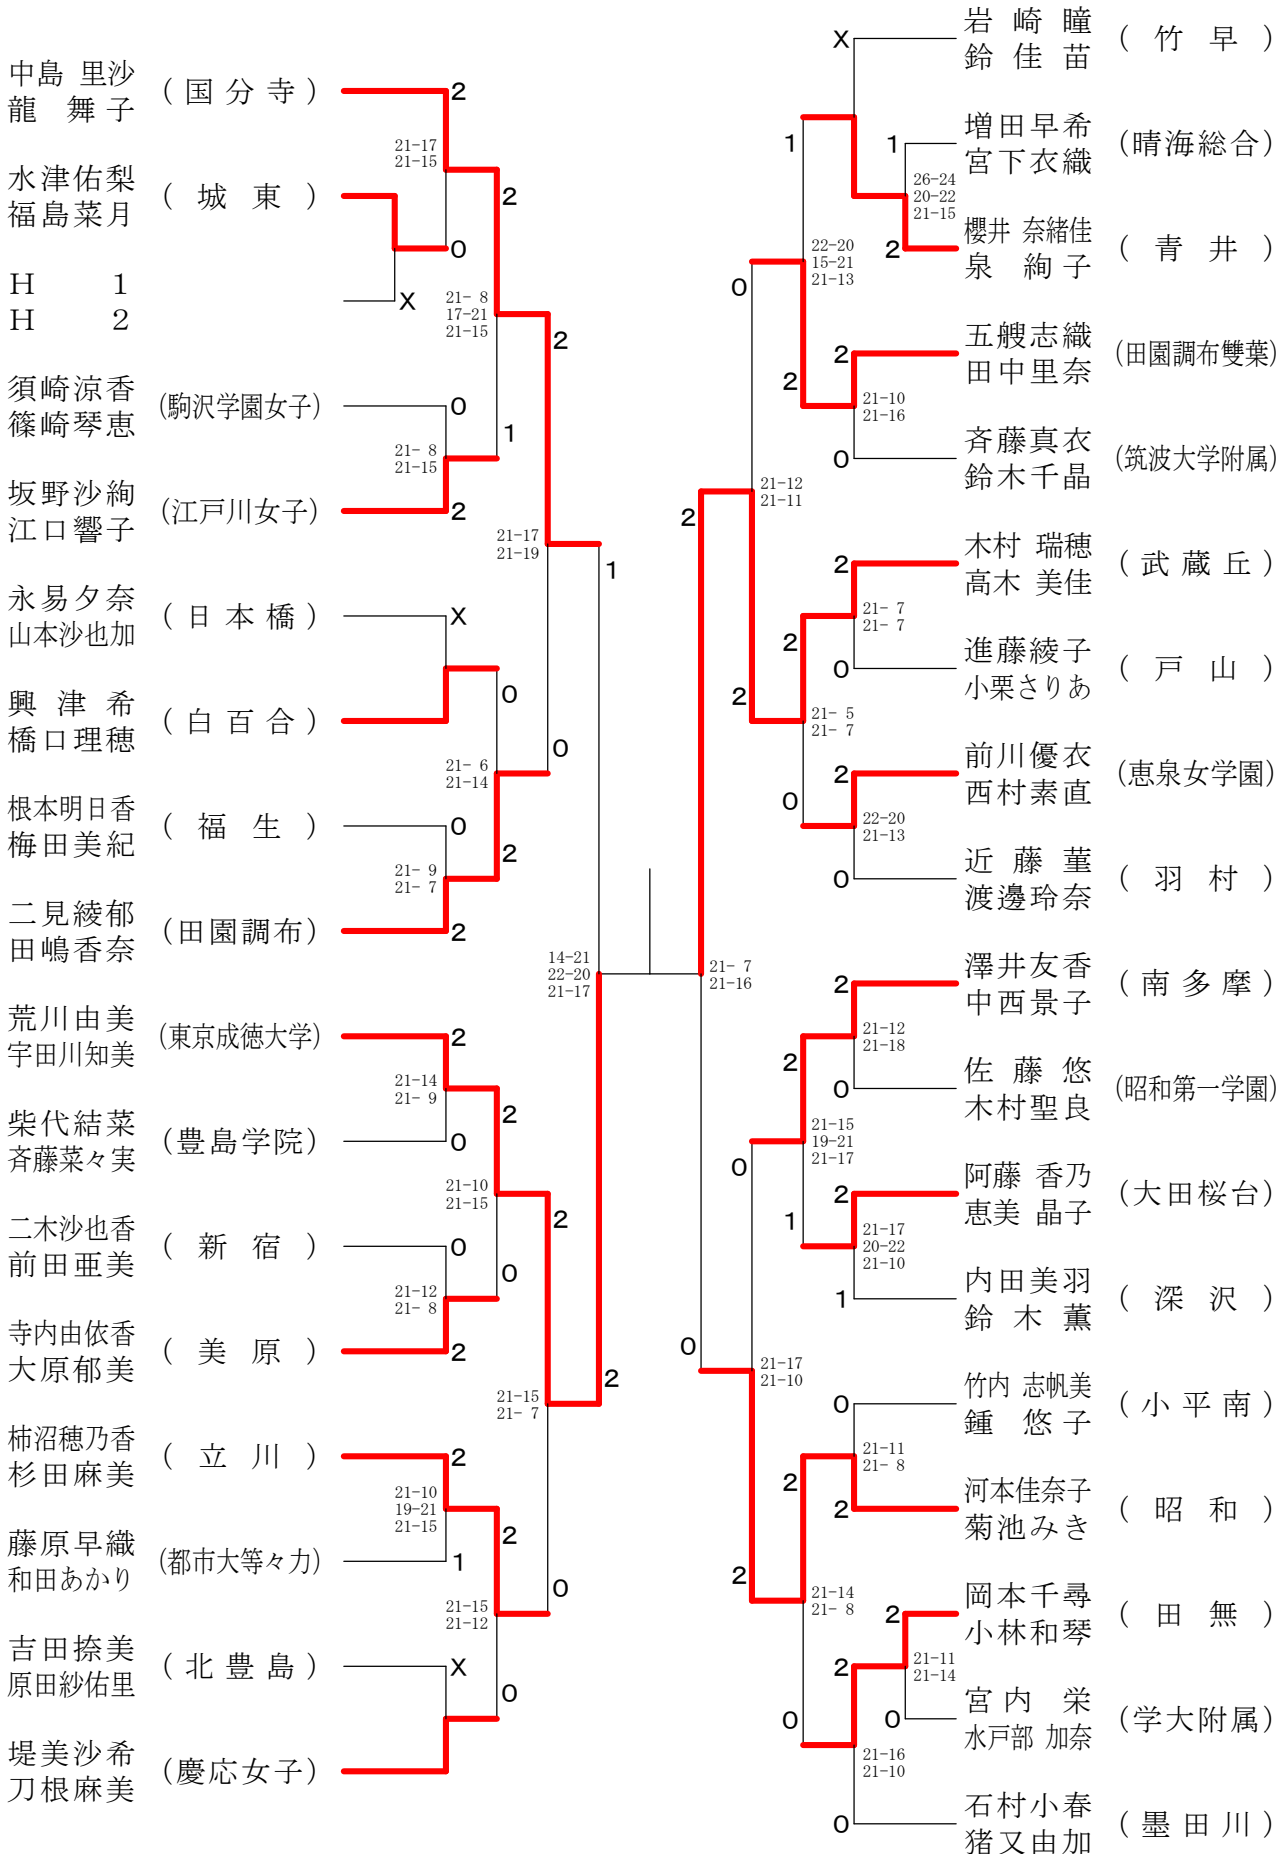

⑩東京都高等学校バドミントン新人戦Ⅱ部大会(個人)単・複

平成22年1月10日 都立片倉高校

高校女子ダブルス4