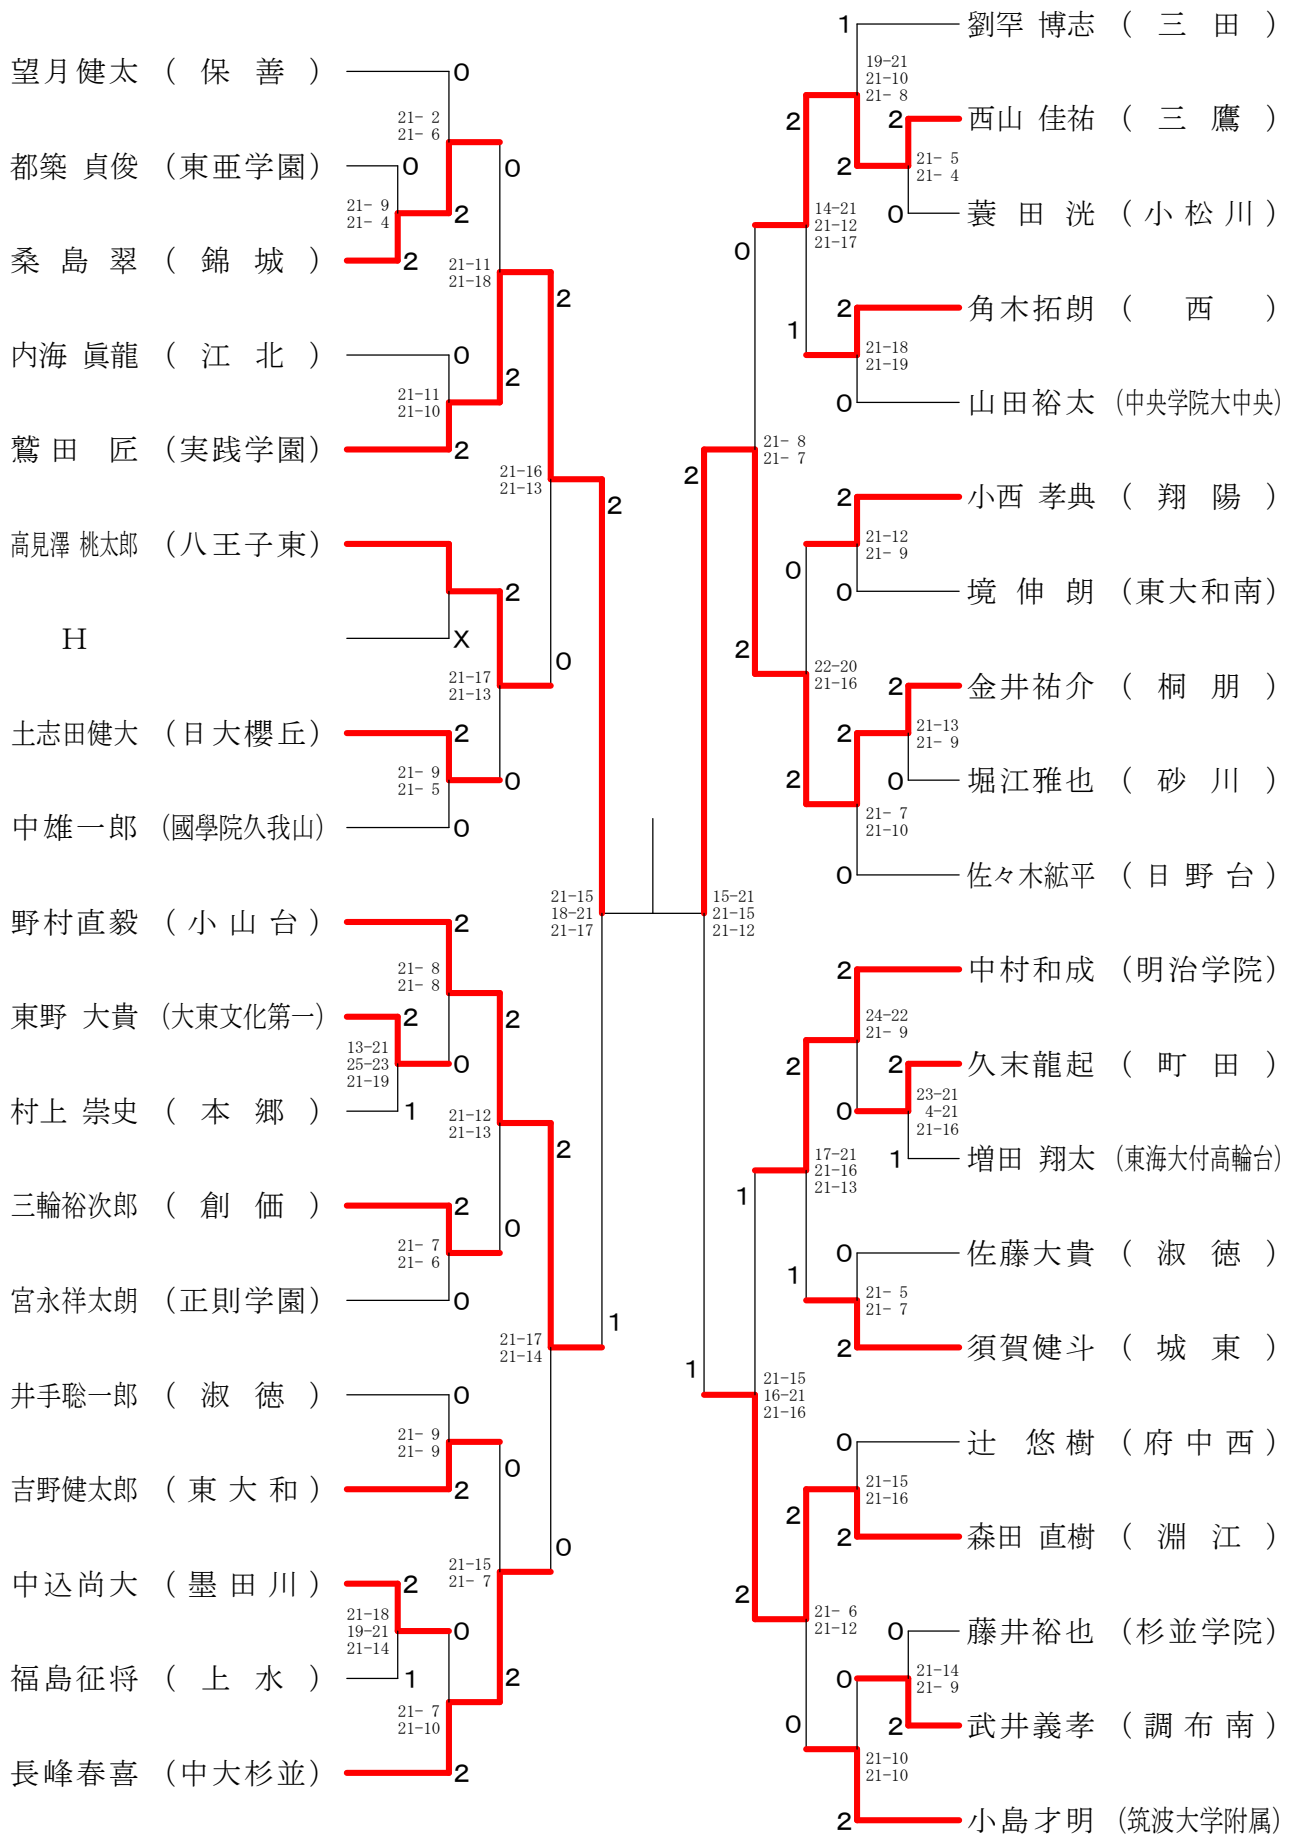

⑩東京都高等学校バドミントン新人戦Ⅱ部大会(個人)単・複

平成22年1月17日 駒沢村ビック体育館

高校男子シングルス1

⑩東京都高等学校バドミントン新人戦Ⅱ部大会(個人)単・複

平成22年1月17日 都立小岩高校

高校男子シングルス2

⑩東京都高等学校バドミントン新人戦Ⅱ部大会(個人)単・複

平成22年1月17日 駒沢リビック体育館

高校男子シングルス3

⑩東京都高等学校バドミントン新人戦Ⅱ部大会(個人)単・複

平成22年1月10日 八王子市民体育館(分館)

高校男子シングルス4

⑩東京都高等学校バドミントン新人戦Ⅱ部大会(個人)単・複

平成22年1月10日 八王子市民体育館(分館)

高校男子シングルス5

⑩東京都高等学校バドミントン新人戦Ⅱ部大会(個人)単・複

平成22年1月10日 都立西高校

高校男子シングルス6

⑩東京都高等学校バドミントン新人戦Ⅱ部大会(個人)単・複

平成22年1月10日 八王子市民体育館(分館)

高校男子シングルス8

⑩東京都高等学校バドミントン新人戦Ⅱ部大会(個人)単・複

平成22年1月17日 都立片倉高校

高校男子ダブルス2