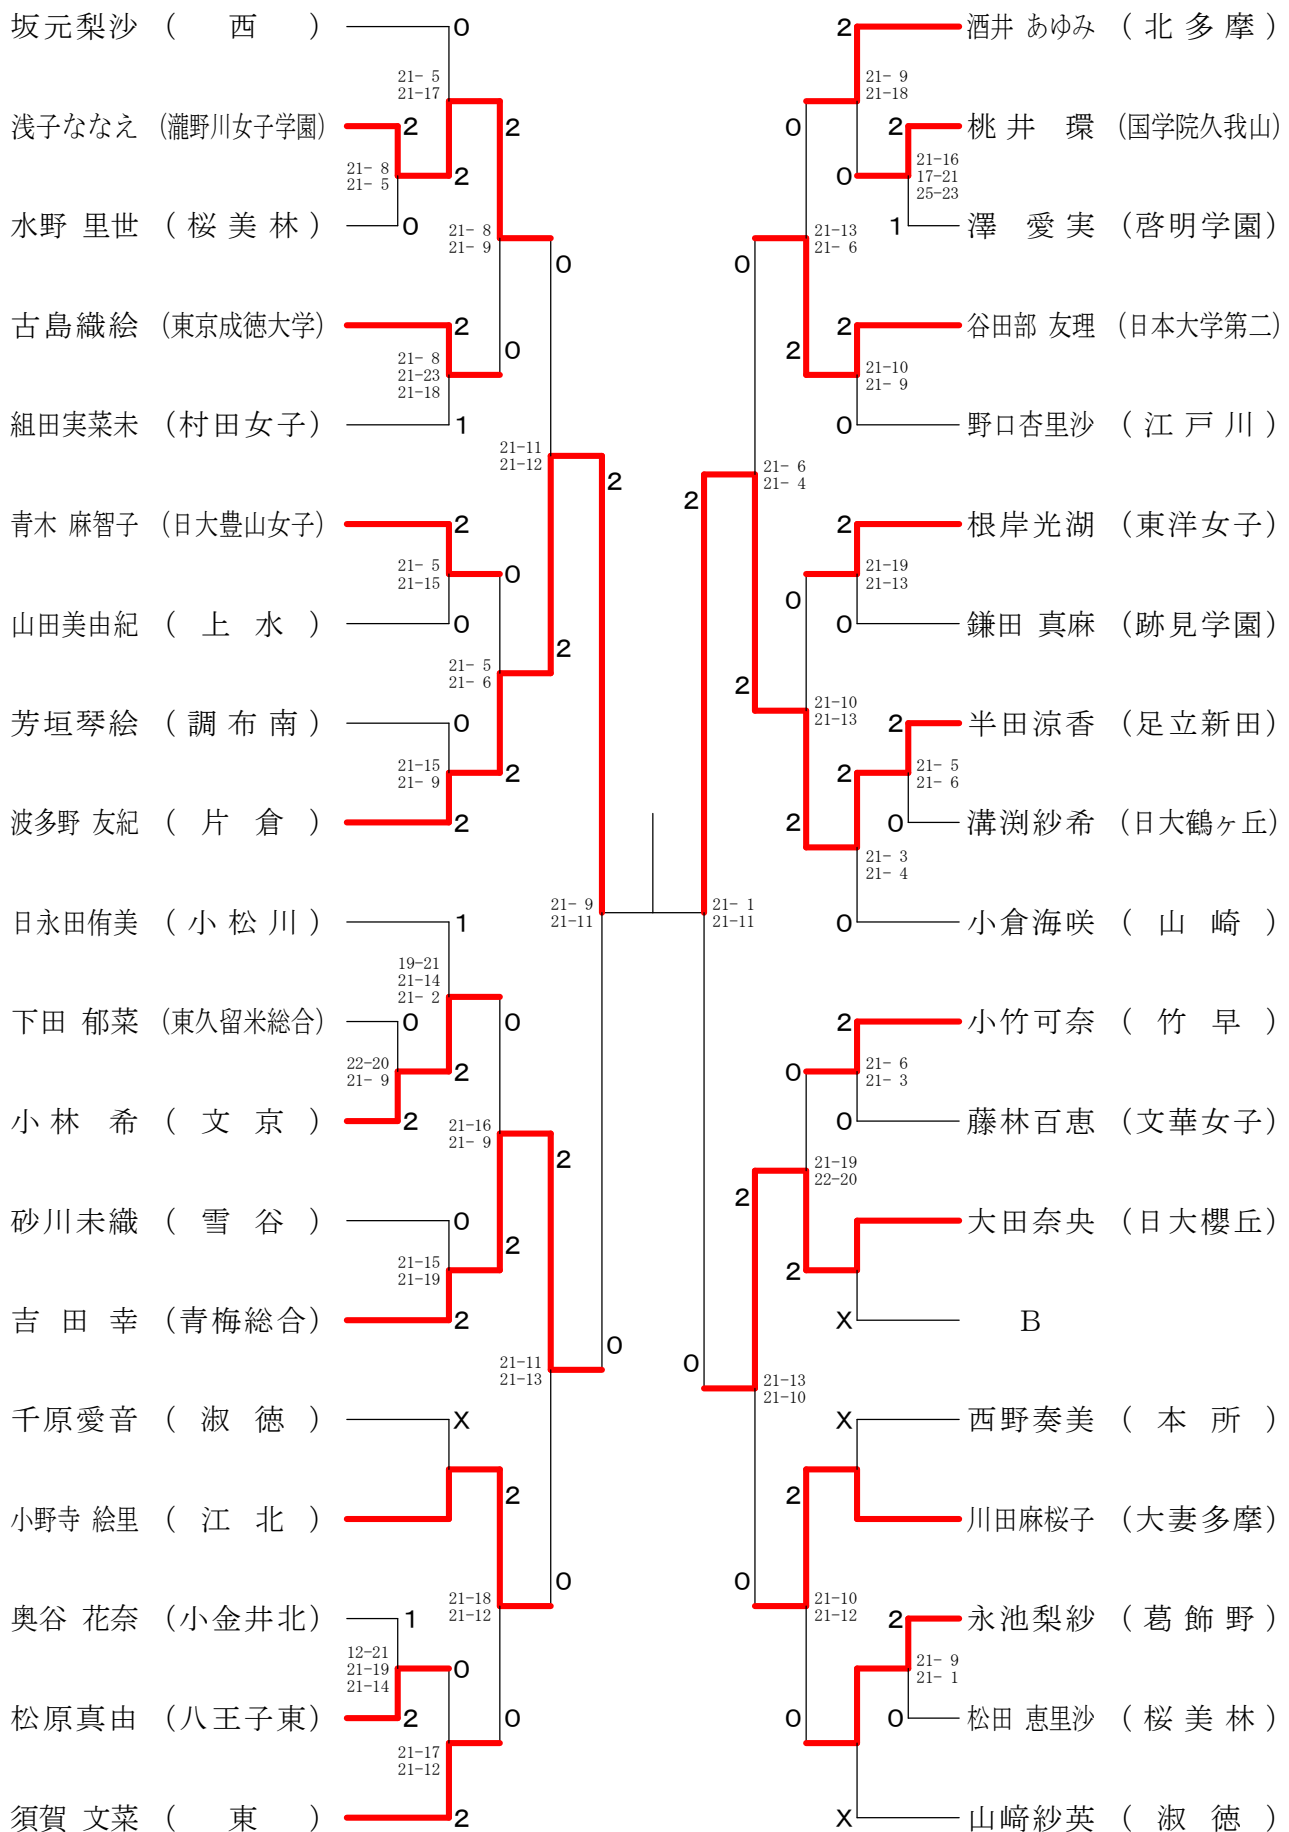

高校男子シングルス3

⑩東京都高等学校バドミントン新人戦Ⅱ部大会(個人)単・複

平成22年1月10日 八王子市民体育館(分館)

高校男子シングルス4

⑩東京都高等学校バドミントン新人戦Ⅱ部大会(個人)単・複

平成22年1月10日 八王子市民体育館(分館)

高校男子シングルス5

⑩東京都高等学校バドミントン新人戦Ⅱ部大会(個人)単・複

高校男子ダブルス5

⑩東京都高等学校バドミントン新人戦Ⅱ部大会(個人)単・複

平成22年1月17日 都立片倉高校

高校男子ダブルス6

⑩東京都高等学校バドミントン新人戦Ⅱ部大会(個人)単・複

平成22年1月17日 都立片倉高校

高校男子ダブルス7

⑩東京都高等学校バドミントン新人戦Ⅱ部大会(個人)単・複

平成22年1月17日 都立片倉高校

高校男子ダブルス8

⑩東京都高等学校バドミントン新人戦Ⅱ部大会(個人)単・複

平成22年1月11日 桐朋女子高校

高校女子シングルス1

⑩東京都高等学校バドミントン新人戦Ⅱ部大会(個人)単・複

平成22年1月11日 都立つばさ総合高校

高校女子シングルス2

⑩東京都高等学校バドミントン新人戦Ⅱ部大会(個人)単・複

平成22年1月17日 都立片倉高校

高校女子シングルス3

⑩東京都高等学校バドミントン新人戦Ⅱ部大会(個人)単・複

平成22年1月11日 都立つばさ総合高校

高校女子シングルス4

⑩東京都高等学校バドミントン新人戦Ⅱ部大会(個人)単・複

平成22年1月10日 都立西高校