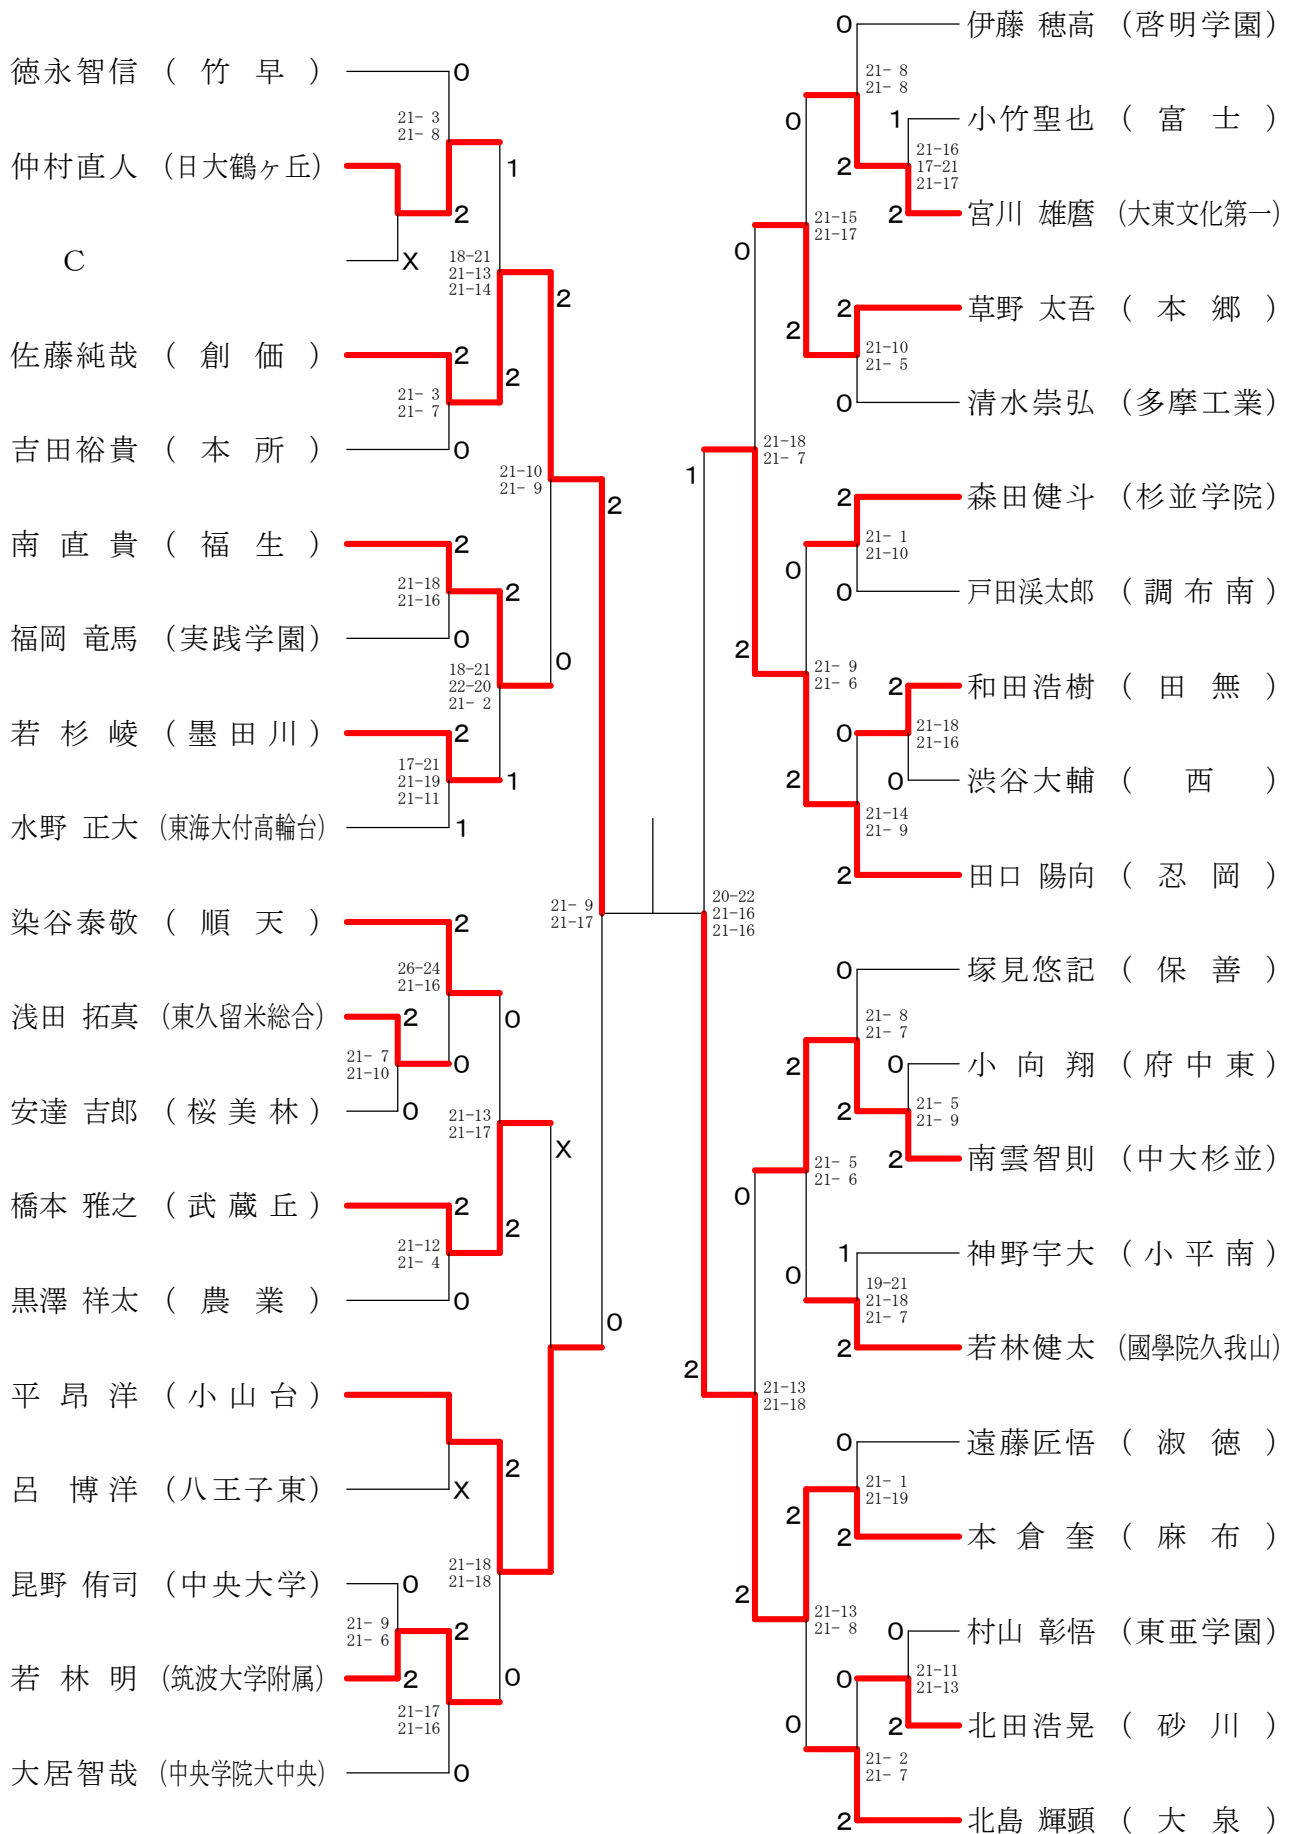

⑩東京都高等学校バドミントン新人戦Ⅱ部大会(個人)単・複

平成22年1月17日 駒沢村ビック体育館

高校男子シングルス1

⑩東京都高等学校バドミントン新人戦Ⅱ部大会(個人)単・複

平成22年1月17日 都立小岩高校

高校男子シングルス2

⑩東京都高等学校バドミントン新人戦Ⅱ部大会(個人)単・複

平成22年1月17日 駒沢リビック体育館

高校男子シングルス3

⑩東京都高等学校バドミントン新人戦Ⅱ部大会(個人)単・複

平成22年1月10日 八王子市民体育館(分館)

高校男子シングルス4

⑩東京都高等学校バドミントン新人戦Ⅱ部大会(個人)単・複

平成22年1月10日 八王子市民体育館(分館)

高校男子シングルス5

⑩東京都高等学校バドミントン新人戦Ⅱ部大会(個人)単・複

平成22年1月10日 都立西高校

高校男子シングルス6

⑩東京都高等学校バドミントン新人戦Ⅱ部大会(個人)単・複

平成22年1月10日 八王子市民体育館(分館)

高校男子シングルス8

⑩東京都高等学校バドミントン新人戦Ⅱ部大会(個人)単・複

平成22年1月17日 都立片倉高校

高校男子ダブルス2

⑩東京都高等学校バドミントン新人戦Ⅱ部大会(個人)単・複

平成22年1月17日 都立小岩高校

高校男子ダブルス3

⑩東京都高等学校バドミントン新人戦Ⅱ部大会(個人)単・複

平成22年1月17日 駒沢リビック体育館

高校男子ダブルス4

⑩東京都高等学校バドミントン新人戦Ⅱ部大会(個人)単・複

平成22年1月17日 都立小岩高校