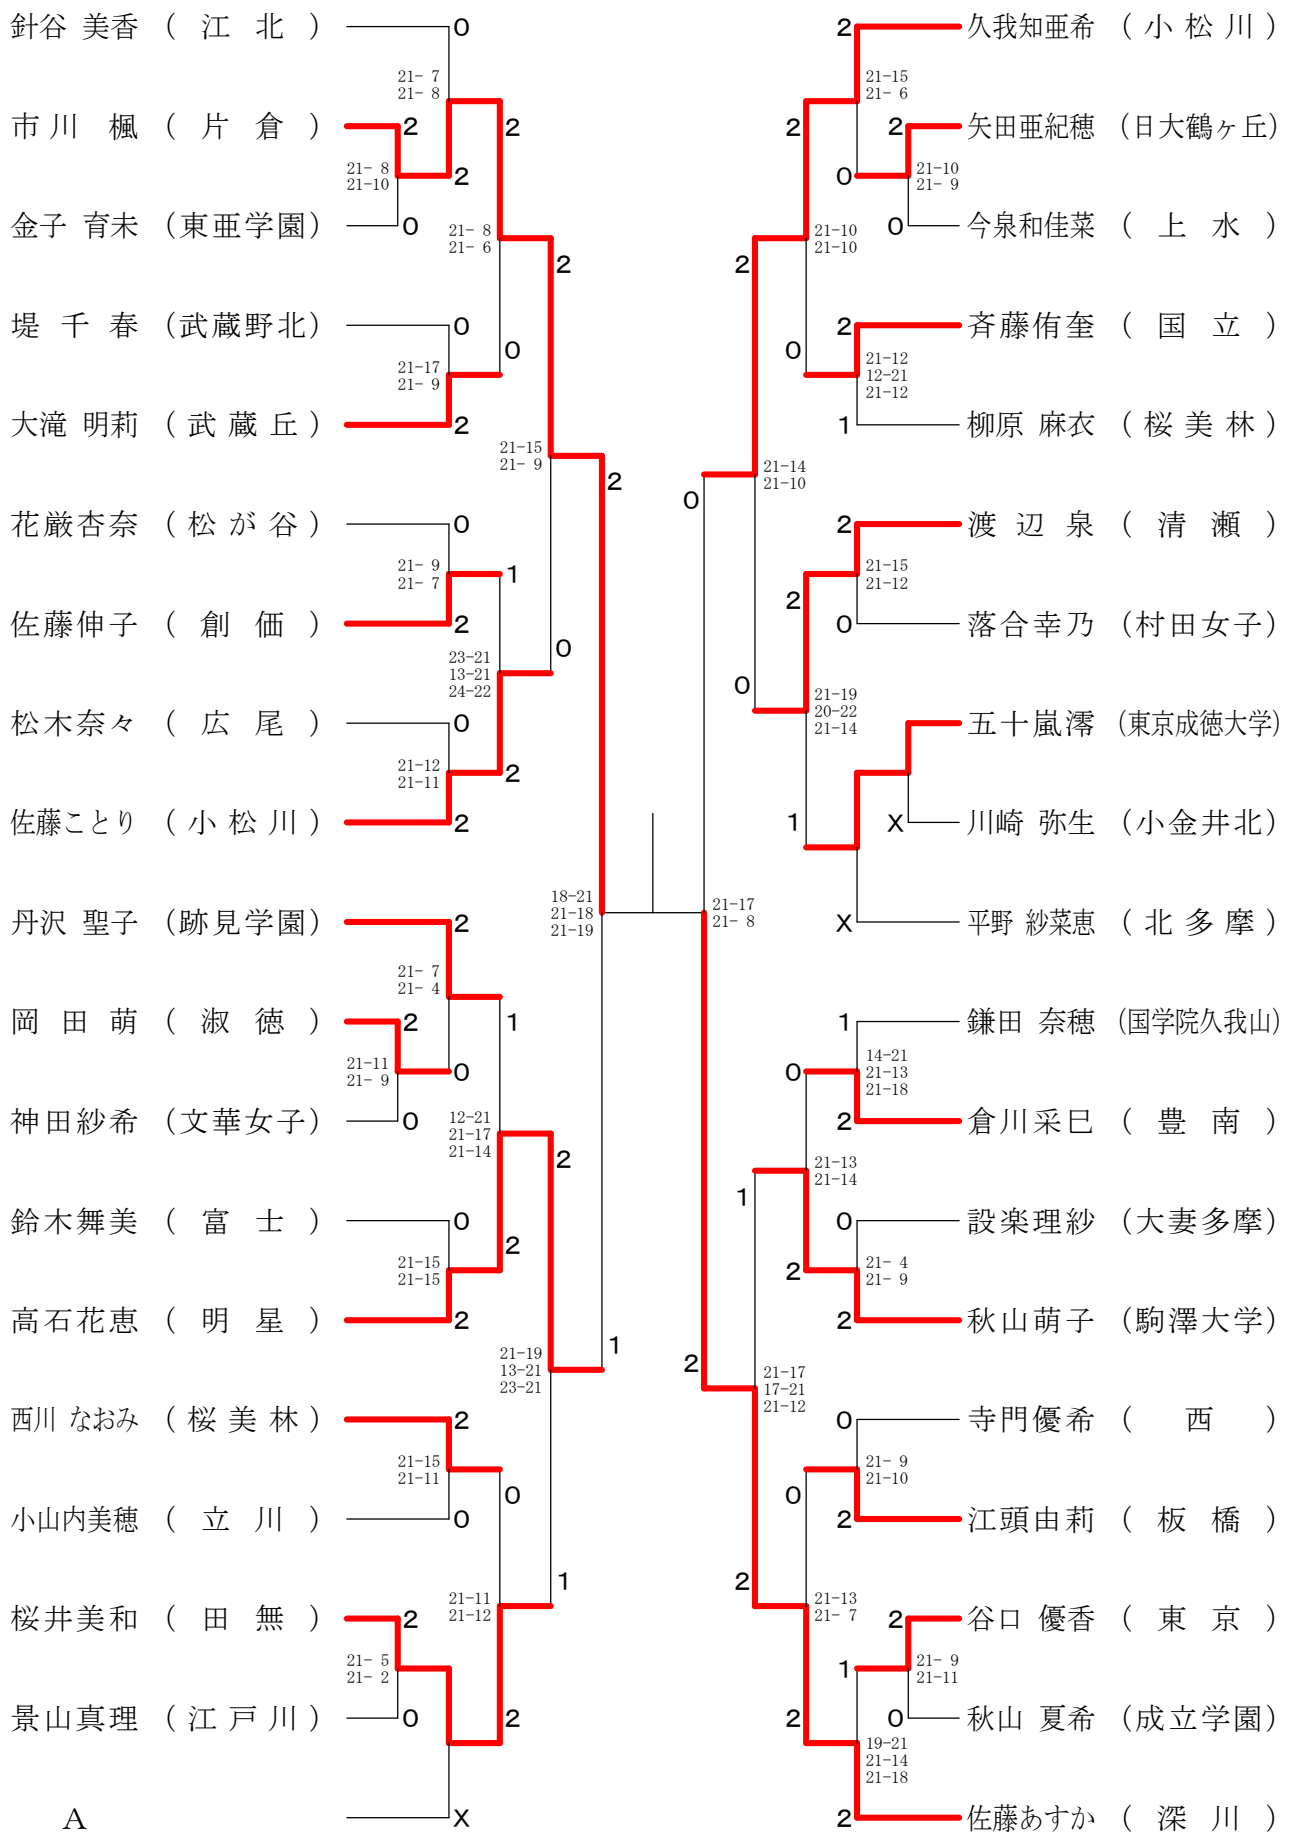

⑩東京都高等学校バドミントン新人戦Ⅱ部大会(個人)単・複

平成22年1月10日 都立西高校

高校女子シングルス8

A