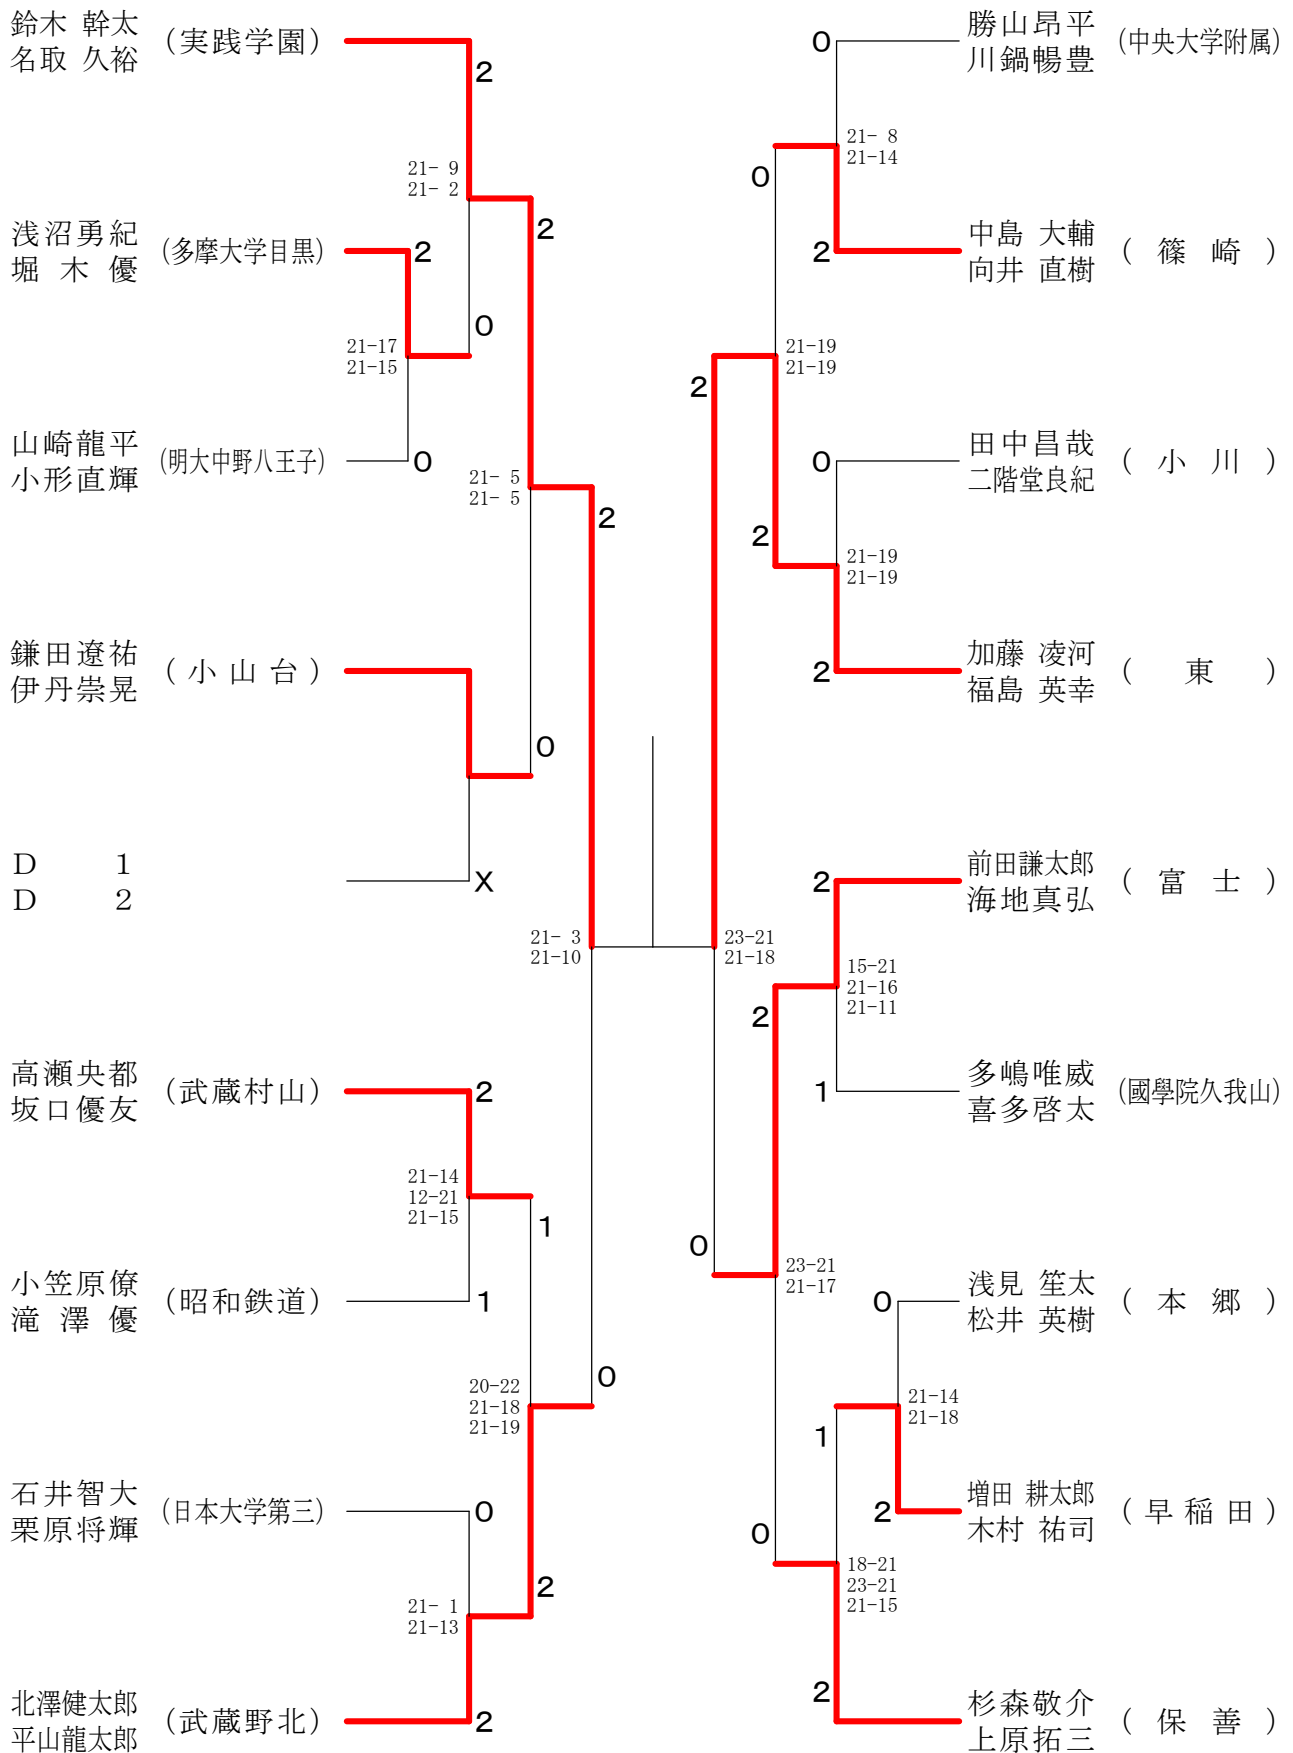

高校男子シングルス3

⑩東京都高等学校バドミントン新人戦Ⅱ部大会(個人)単・複

平成22年1月10日 八王子市民体育館(分館)

高校男子シングルス4

⑩東京都高等学校バドミントン新人戦Ⅱ部大会(個人)単・複

平成22年1月10日 八王子市民体育館(分館)

高校男子シングルス5

⑩東京都高等学校バドミントン新人戦Ⅱ部大会(個人)単・複

平成22年1月10日 都立西高校

高校男子シングルス6

⑩東京都高等学校バドミントン新人戦Ⅱ部大会(個人)単・複

平成22年1月10日 八王子市民体育館(分館)

高校男子シングルス8

⑩東京都高等学校バドミントン新人戦Ⅱ部大会(個人)単・複

平成22年1月17日 都立片倉高校

高校男子ダブルス2

⑩東京都高等学校バドミントン新人戦Ⅱ部大会(個人)単・複

平成22年1月17日 都立小岩高校

高校男子ダブルス3

⑩東京都高等学校バドミントン新人戦Ⅱ部大会(個人)単・複

平成22年1月17日 駒沢リビック体育館

高校男子ダブルス4

⑩東京都高等学校バドミントン新人戦Ⅱ部大会(個人)単・複

平成22年1月17日 都立小岩高校

高校男子ダブルス5

⑩東京都高等学校バドミントン新人戦Ⅱ部大会(個人)単・複

平成22年1月17日 都立片倉高校

高校男子ダブルス6

⑩東京都高等学校バドミントン新人戦Ⅱ部大会(個人)単・複

平成22年1月17日 都立片倉高校

高校男子ダブルス7

⑩東京都高等学校バドミントン新人戦Ⅱ部大会(個人)単・複