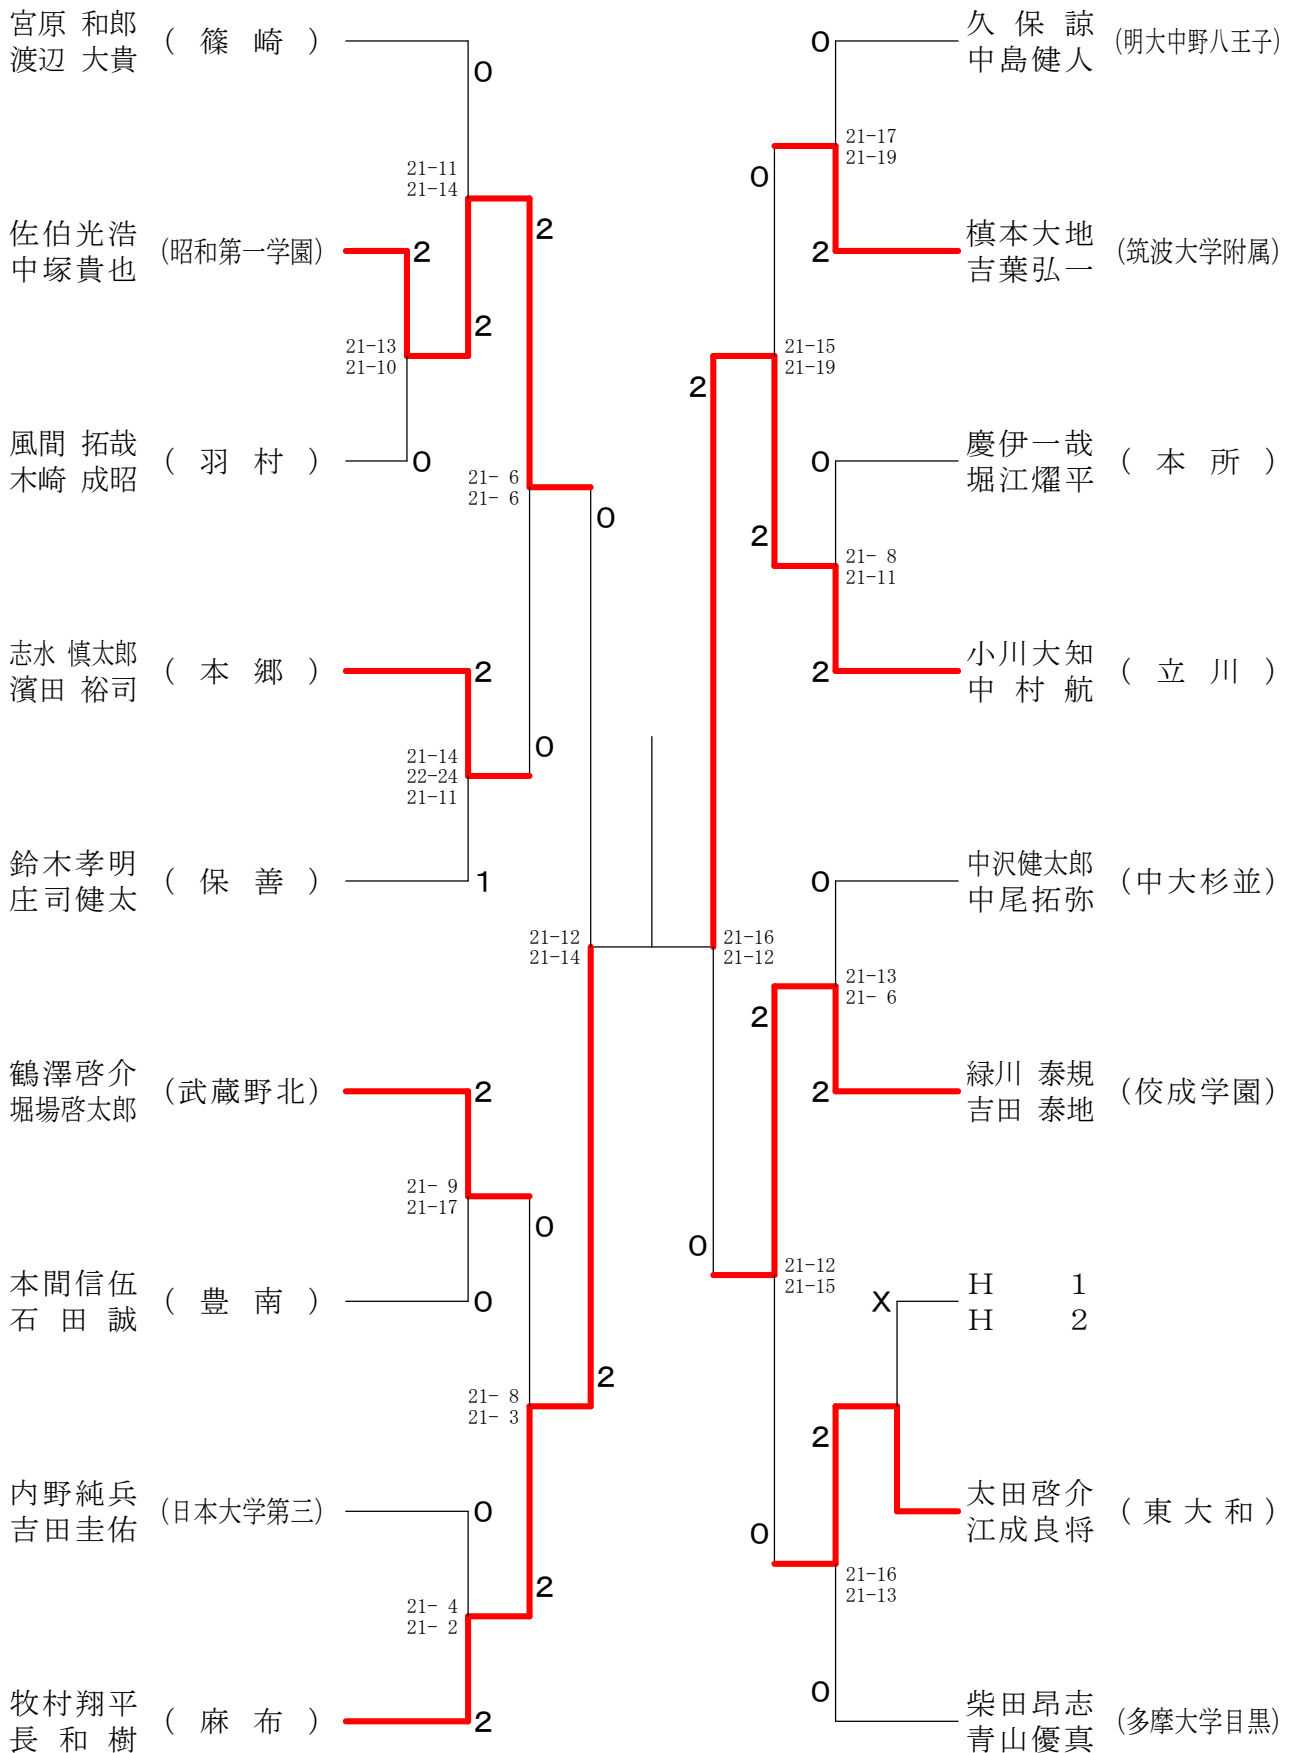

高校男子シングルス3

⑩東京都高等学校バドミントン新人戦Ⅱ部大会(個人)単・複

平成22年1月10日 八王子市民体育館(分館)

高校男子シングルス4

⑩東京都高等学校バドミントン新人戦Ⅱ部大会(個人)単・複

平成22年1月10日 八王子市民体育館(分館)

高校男子シングルス5

⑩東京都高等学校バドミントン新人戦Ⅱ部大会(個人)単・複

平成22年1月10日 都立西高校

高校男子シングルス6

⑩東京都高等学校バドミントン新人戦Ⅱ部大会(個人)単・複

平成22年1月10日 八王子市民体育館(分館)

高校男子シングルス8

⑩東京都高等学校バドミントン新人戦Ⅱ部大会(個人)単・複

平成22年1月17日 都立片倉高校

高校男子ダブルス2

⑩東京都高等学校バドミントン新人戦Ⅱ部大会(個人)単・複

平成22年1月17日 都立小岩高校

高校男子ダブルス3

⑩東京都高等学校バドミントン新人戦Ⅱ部大会(個人)単・複

平成22年1月17日 駒沢リビック体育館

高校男子ダブルス4

⑩東京都高等学校バドミントン新人戦Ⅱ部大会(個人)単・複

平成22年1月17日 都立小岩高校

高校男子ダブルス5

⑩東京都高等学校バドミントン新人戦Ⅱ部大会(個人)単・複

平成22年1月17日 都立片倉高校

高校男子ダブルス6

⑩東京都高等学校バドミントン新人戦Ⅱ部大会(個人)単・複

平成22年1月17日 都立片倉高校

高校男子ダブルス7

⑩東京都高等学校バドミントン新人戦Ⅱ部大会(個人)単・複