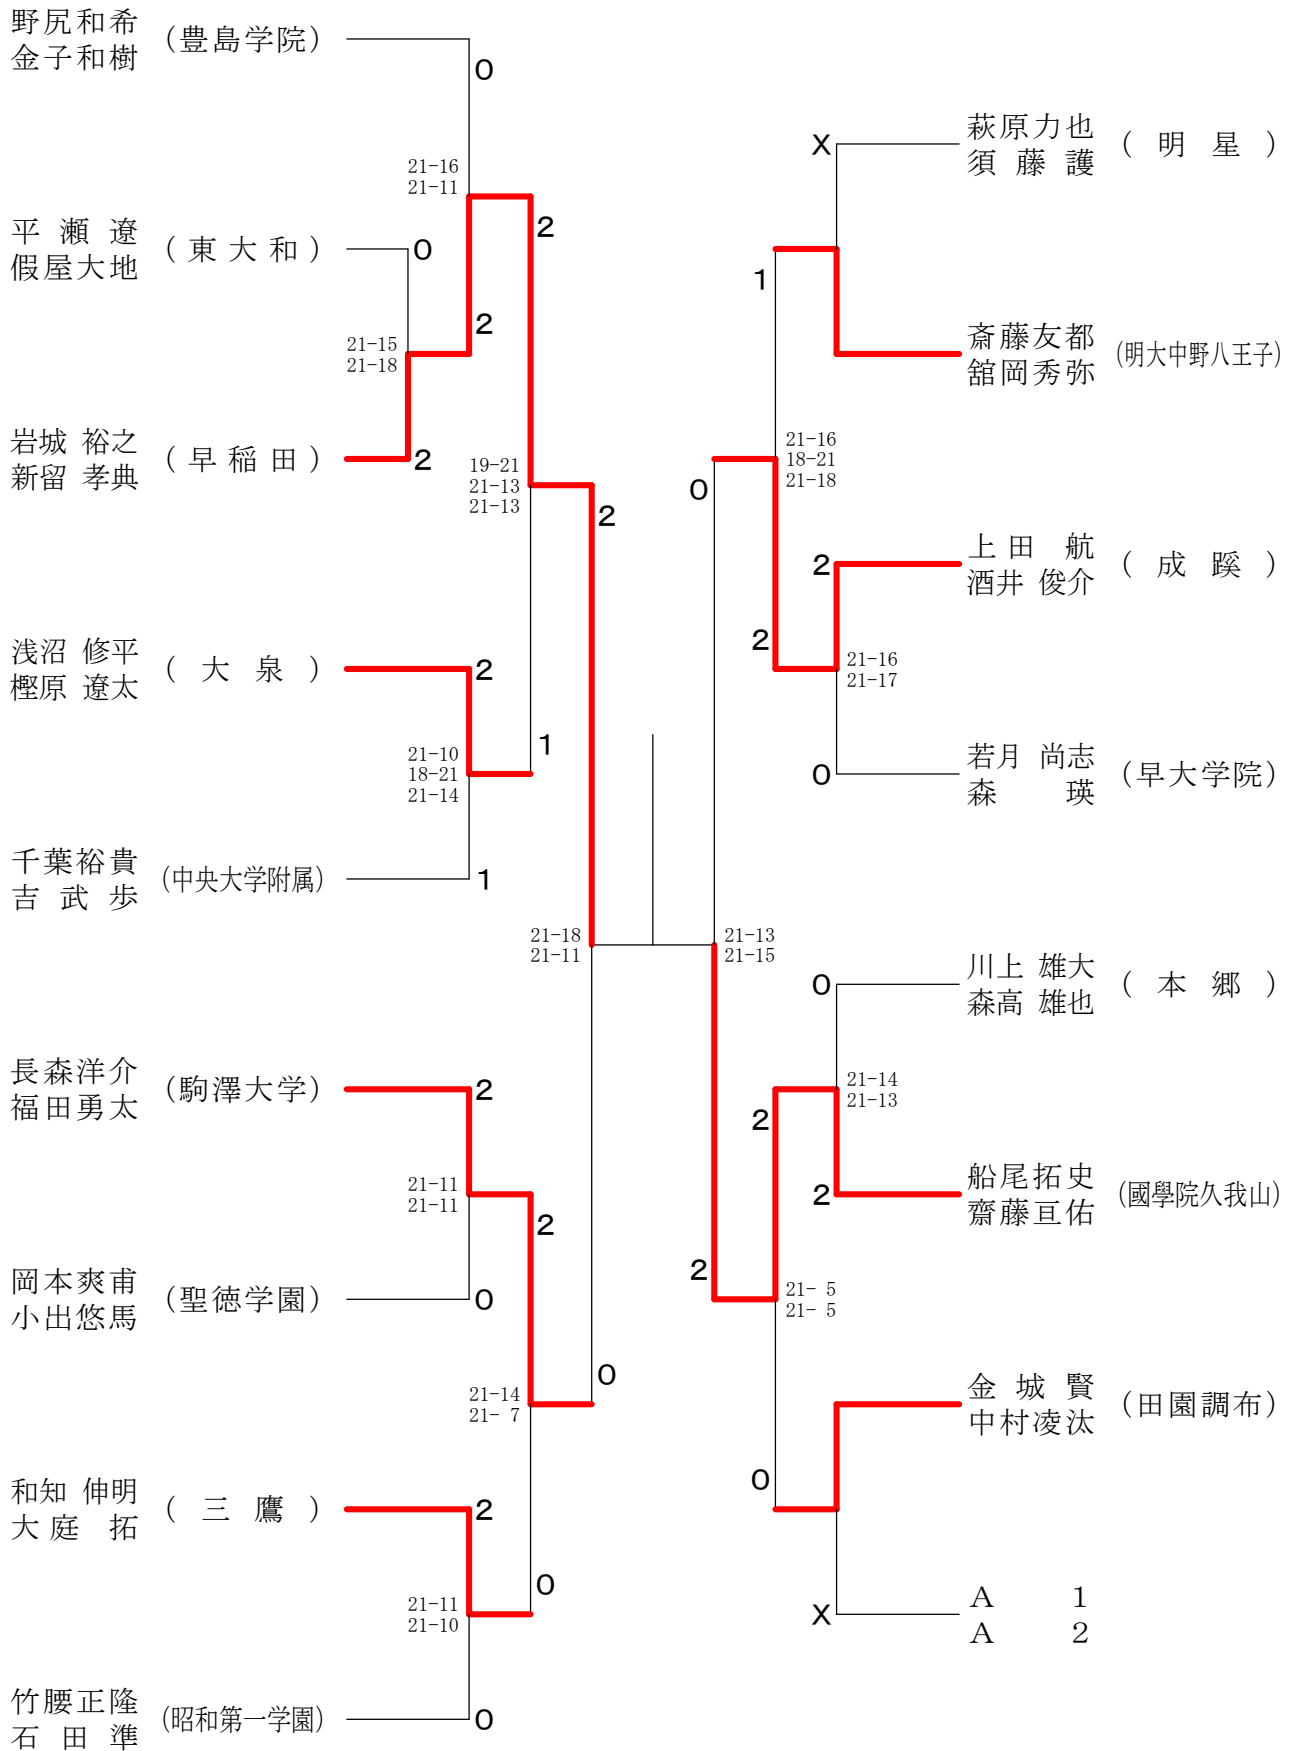

⑩東京都高等学校バドミントン新人戦Ⅱ部大会(個人)単・複

平成22年1月17日 都立片倉高校

高校男子ダブルス8