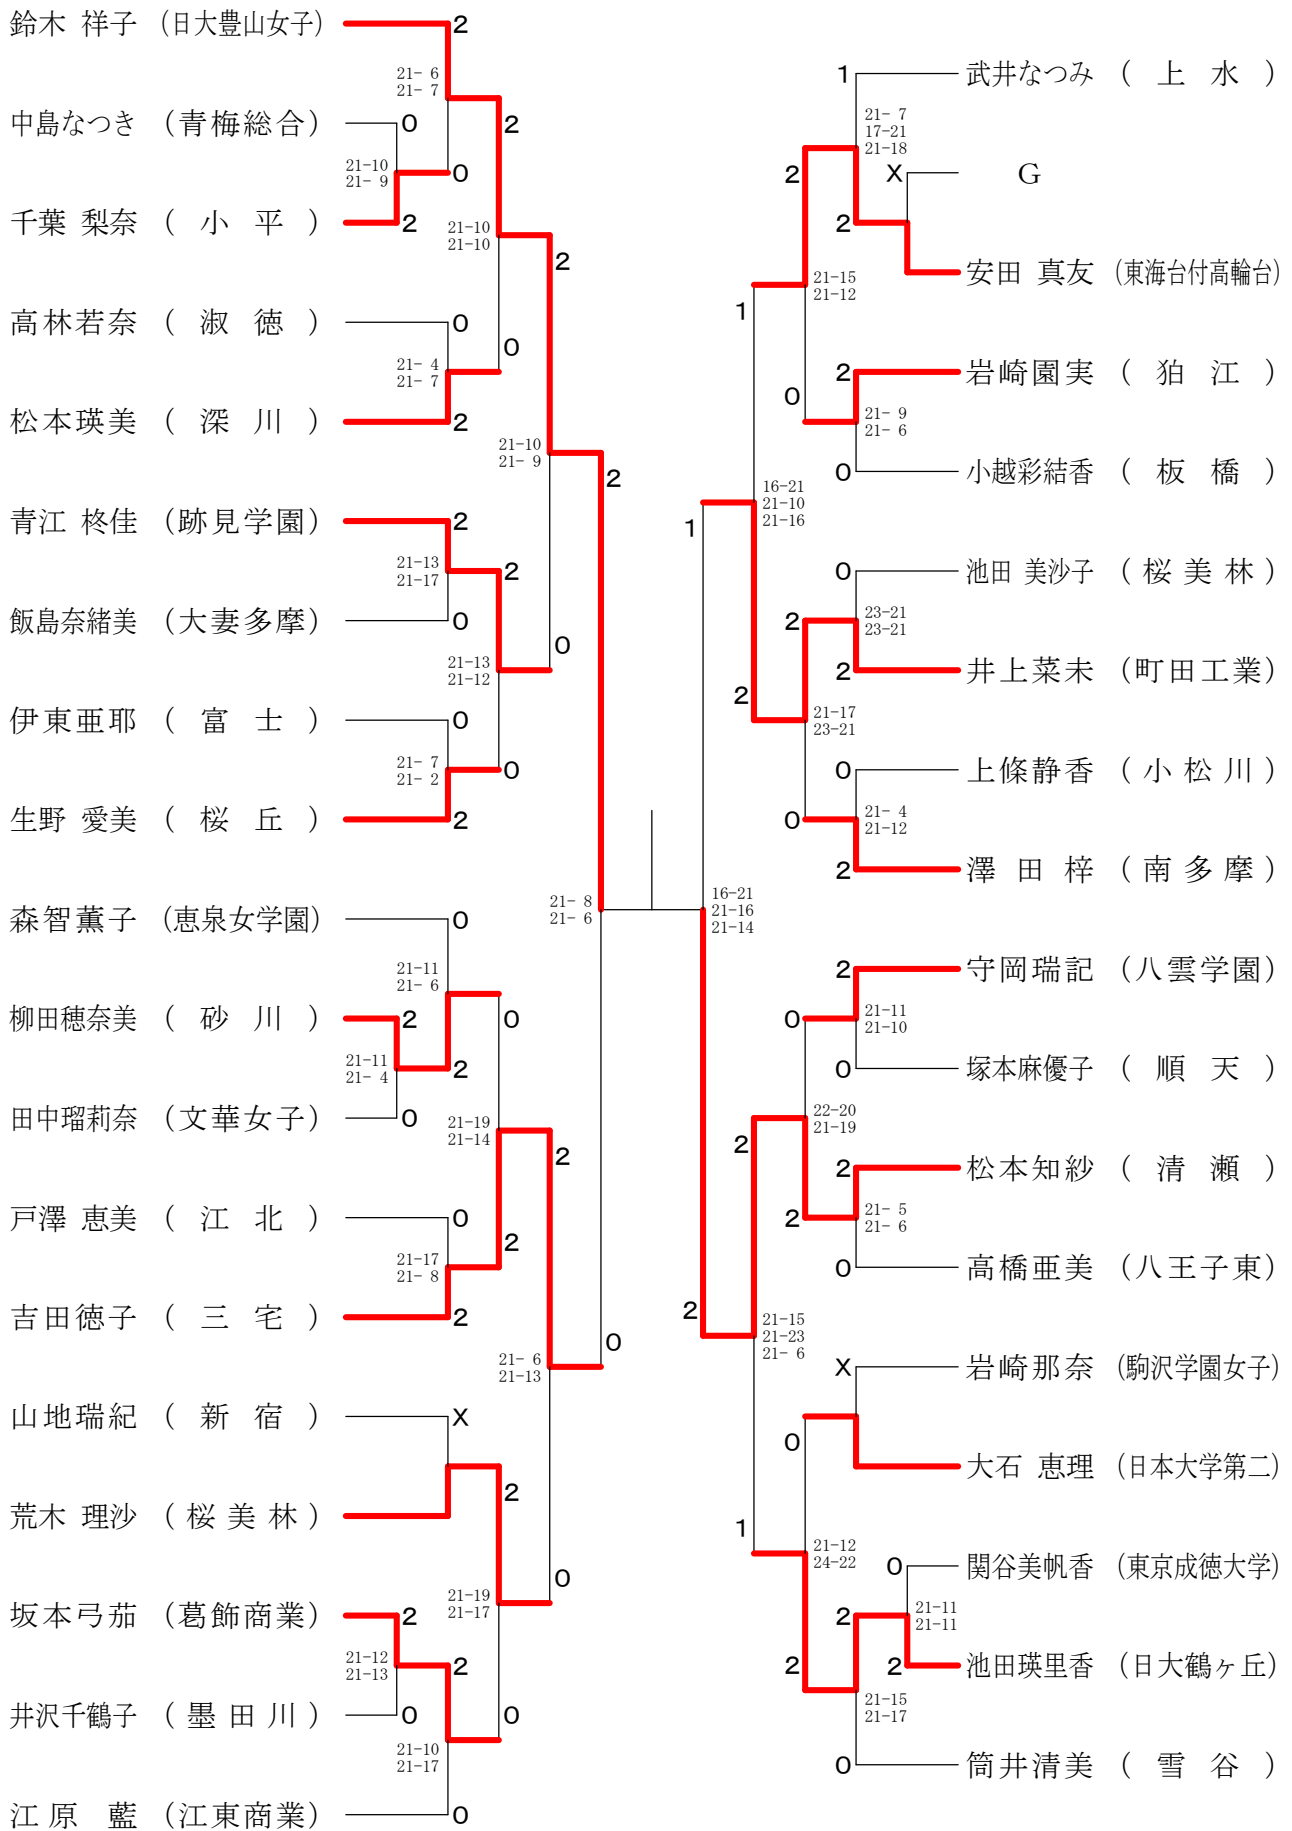

高校男子シングルス3

⑩東京都高等学校バドミントン新人戦Ⅱ部大会(個人)単・複

平成22年1月10日 八王子市民体育館(分館)

高校男子シングルス4

⑩東京都高等学校バドミントン新人戦Ⅱ部大会(個人)単・複

平成22年1月10日 八王子市民体育館(分館)

高校男子シングルス5

⑩東京都高等学校バドミントン新人戦Ⅱ部大会(個人)単・複

高校男子ダブルス5

⑩東京都高等学校バドミントン新人戦Ⅱ部大会(個人)単・複

平成22年1月17日 都立片倉高校

高校男子ダブルス6

⑩東京都高等学校バドミントン新人戦Ⅱ部大会(個人)単・複

平成22年1月17日 都立片倉高校

高校男子ダブルス7

⑩東京都高等学校バドミントン新人戦Ⅱ部大会(個人)単・複

平成22年1月17日 都立片倉高校

高校男子ダブルス8

⑩東京都高等学校バドミントン新人戦Ⅱ部大会(個人)単・複

平成22年1月11日 桐朋女子高校

高校女子シングルス1

⑩東京都高等学校バドミントン新人戦Ⅱ部大会(個人)単・複

平成22年1月11日 都立つばさ総合高校

高校女子シングルス2

⑩東京都高等学校バドミントン新人戦Ⅱ部大会(個人)単・複

平成22年1月17日 都立片倉高校

高校女子シングルス3

⑩東京都高等学校バドミントン新人戦Ⅱ部大会(個人)単・複

平成22年1月11日 都立つばさ総合高校

高校女子シングルス4

⑩東京都高等学校バドミントン新人戦Ⅱ部大会(個人)単・複

平成22年1月10日 都立西高校