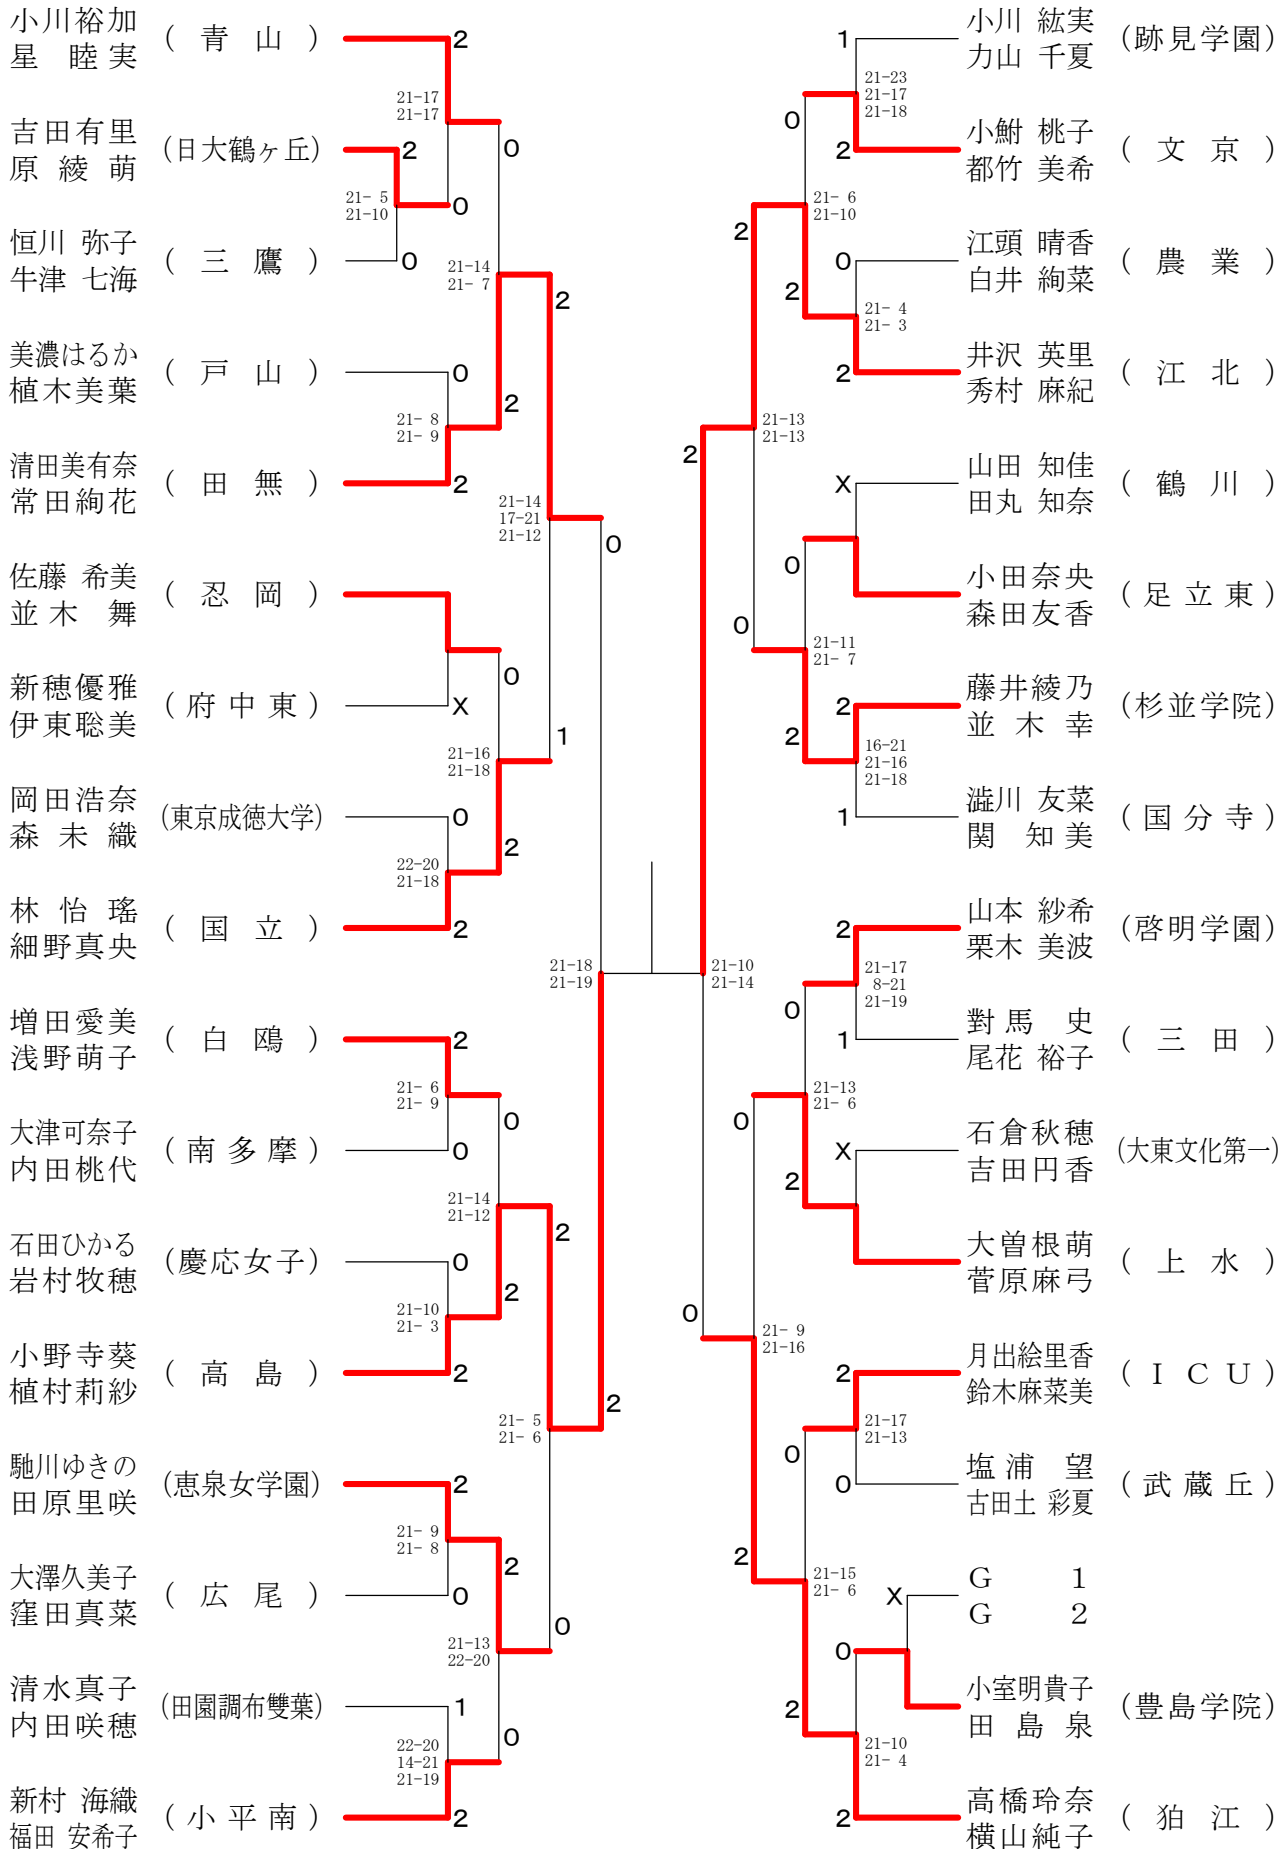

高校男子シングルス3

⑩東京都高等学校バドミントン新人戦Ⅱ部大会(個人)単・複

平成22年1月10日 八王子市民体育館(分館)

高校男子シングルス4

⑩東京都高等学校バドミントン新人戦Ⅱ部大会(個人)単・複

平成22年1月10日 八王子市民体育館(分館)

高校男子シングルス5

⑩東京都高等学校バドミントン新人戦Ⅱ部大会(個人)単・複

高校男子ダブルス5

⑩東京都高等学校バドミントン新人戦Ⅱ部大会(個人)単・複

平成22年1月17日 都立片倉高校

高校男子ダブルス6

⑩東京都高等学校バドミントン新人戦Ⅱ部大会(個人)単・複

平成22年1月17日 都立片倉高校

高校男子ダブルス7

⑩東京都高等学校バドミントン新人戦Ⅱ部大会(個人)単・複

⑩東京都高等学校バドミントン新人戦Ⅱ部大会(個人)単・複

平成22年1月17日 都立片倉高校

高校女子シングルス3

⑩東京都高等学校バドミントン新人戦Ⅱ部大会(個人)単・複

平成22年1月11日 都立つばさ総合高校

高校女子シングルス4

⑩東京都高等学校バドミントン新人戦Ⅱ部大会(個人)単・複

平成22年1月10日 都立西高校

高校女子ダブルス4

⑩東京都高等学校バドミントン新人戦Ⅱ部大会(個人)単・複

平成22年1月11日 桐朋女子高校

高校女子ダブルス5

⑩東京都高等学校バドミントン新人戦Ⅱ部大会(個人)単・複

平成22年1月11日 都立片倉高校

高校女子ダブルス6

⑩東京都高等学校バドミントン新人戦Ⅱ部大会(個人)単・複