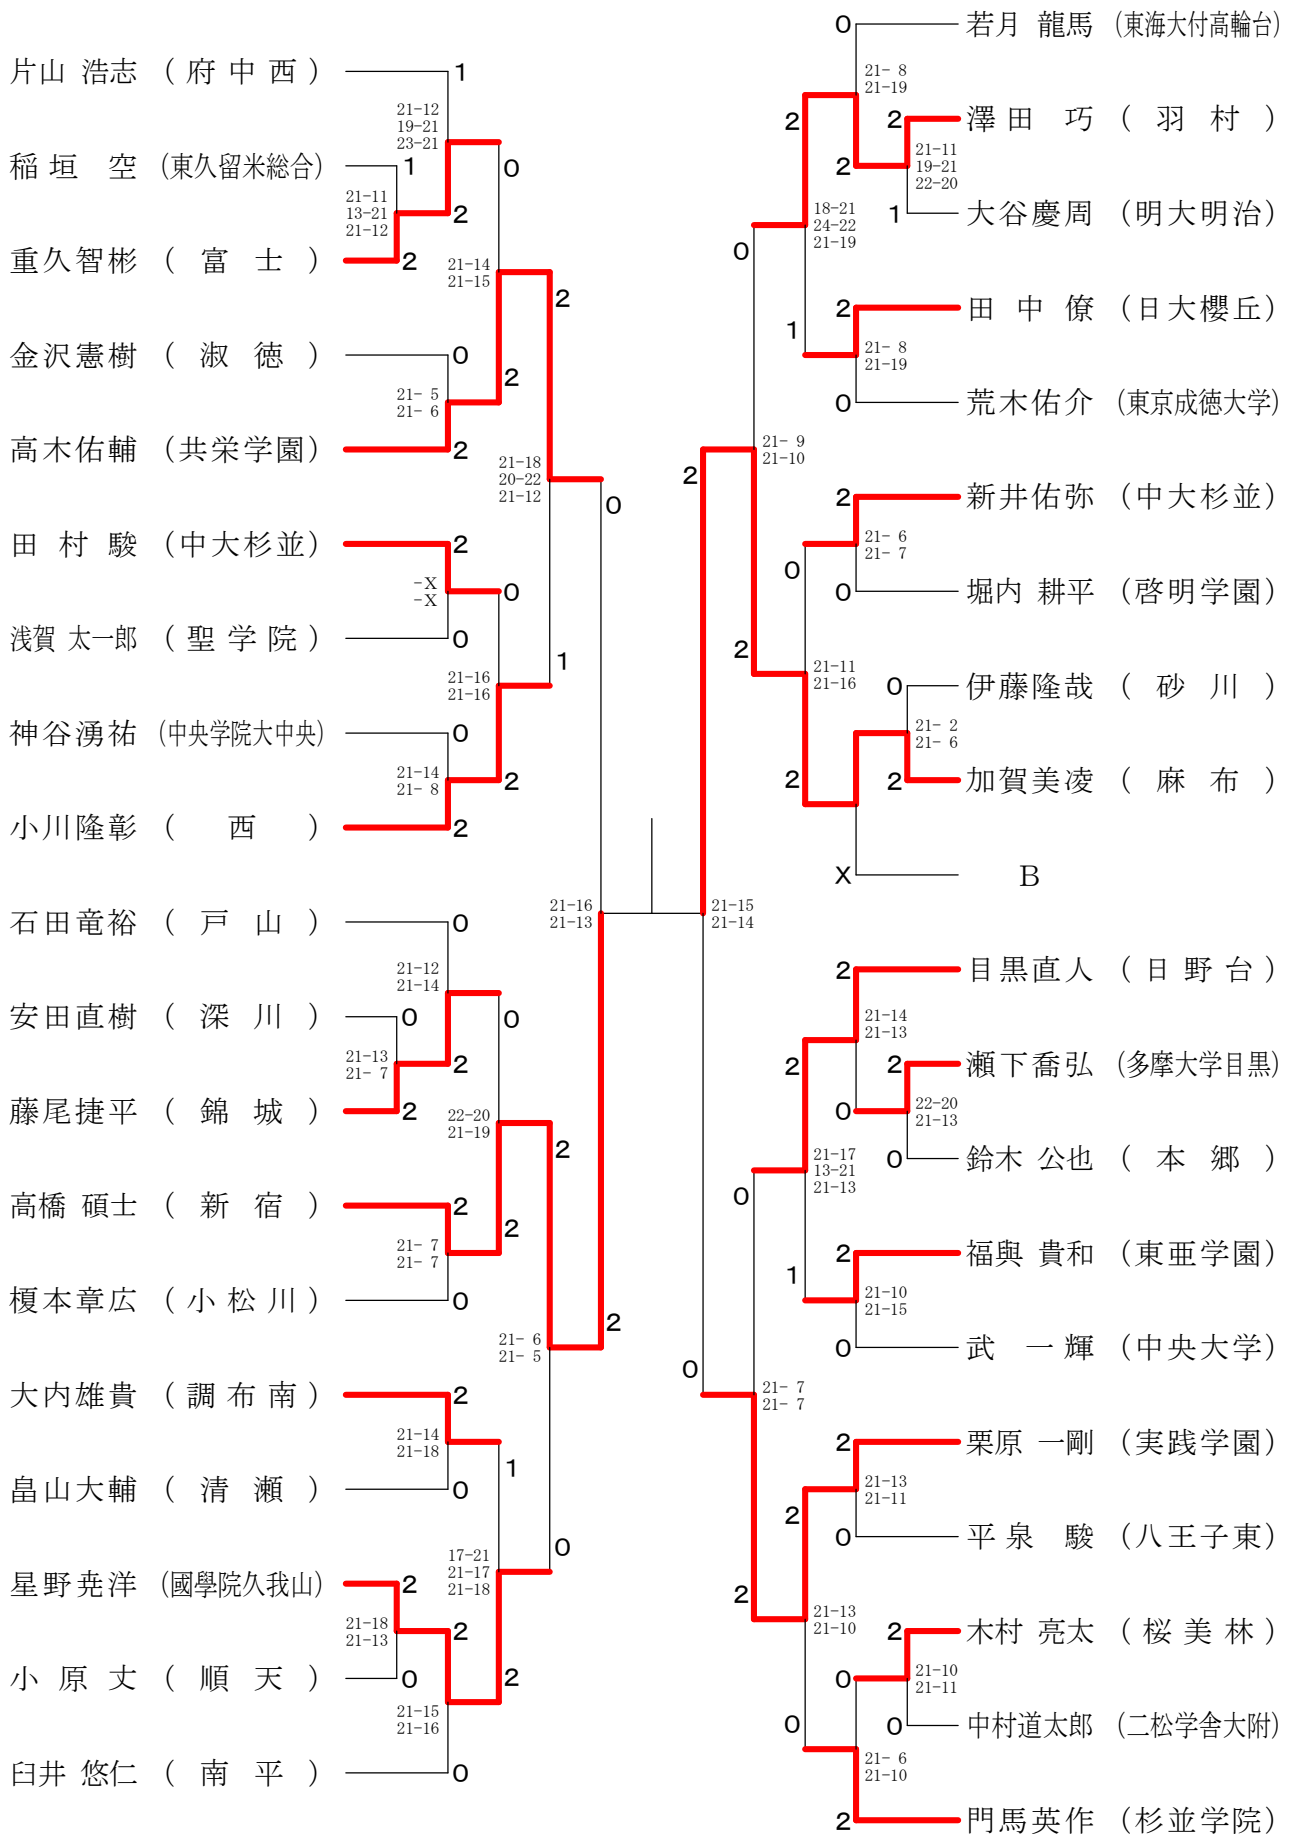

⑩東京都高等学校バドミントン新人戦Ⅱ部大会(個人)単・複

平成22年1月17日 駒沢村ビック体育館

高校男子シングルス1

⑩東京都高等学校バドミントン新人戦Ⅱ部大会(個人)単・複

平成22年1月17日 都立小岩高校

高校男子シングルス2

⑩東京都高等学校バドミントン新人戦Ⅱ部大会(個人)単・複

平成22年1月17日 駒沢リビック体育館

高校男子シングルス3

⑩東京都高等学校バドミントン新人戦Ⅱ部大会(個人)単・複

平成22年1月10日 八王子市民体育館(分館)

高校男子シングルス4

⑩東京都高等学校バドミントン新人戦Ⅱ部大会(個人)単・複

平成22年1月10日 八王子市民体育館(分館)

高校男子シングルス5

⑩東京都高等学校バドミントン新人戦Ⅱ部大会(個人)単・複

平成22年1月10日 都立西高校

高校男子シングルス6

⑩東京都高等学校バドミントン新人戦Ⅱ部大会(個人)単・複

平成22年1月10日 八王子市民体育館(分館)

高校男子シングルス8

⑩東京都高等学校バドミントン新人戦Ⅱ部大会(個人)単・複

平成22年1月17日 都立片倉高校

高校男子ダブルス2

⑩東京都高等学校バドミントン新人戦Ⅱ部大会(個人)単・複

平成22年1月17日 都立小岩高校

高校男子ダブルス3

⑩東京都高等学校バドミントン新人戦Ⅱ部大会(個人)単・複

平成22年1月17日 駒沢リビック体育館

高校男子ダブルス4

⑩東京都高等学校バドミントン新人戦Ⅱ部大会(個人)単・複

平成22年1月17日 都立小岩高校