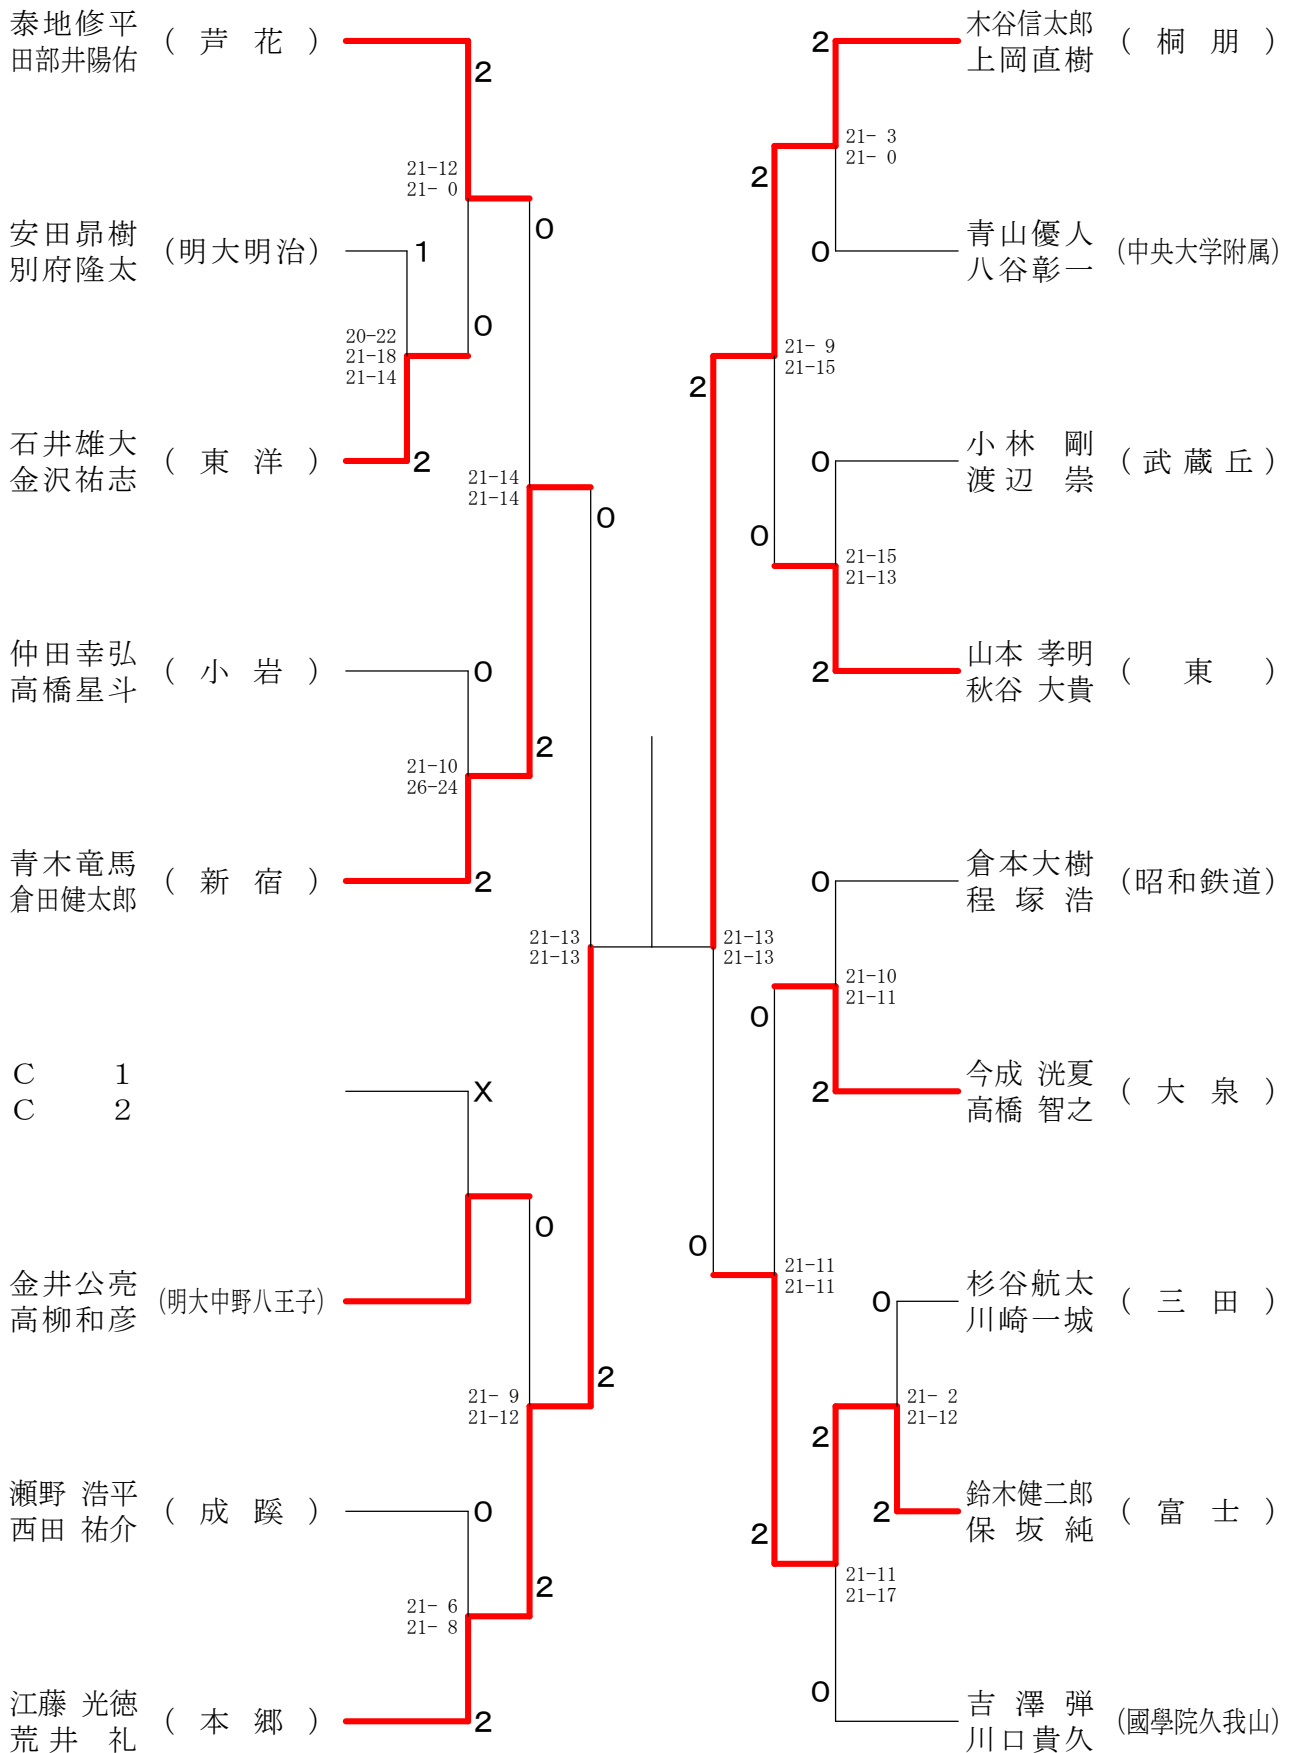

高校男子シングルス3

⑩東京都高等学校バドミントン新人戦Ⅱ部大会(個人)単・複

平成22年1月10日 八王子市民体育館(分館)

高校男子シングルス4

⑩東京都高等学校バドミントン新人戦Ⅱ部大会(個人)単・複

平成22年1月10日 八王子市民体育館(分館)

高校男子シングルス5

⑩東京都高等学校バドミントン新人戦Ⅱ部大会(個人)単・複

平成22年1月10日 都立西高校

高校男子シングルス6

⑩東京都高等学校バドミントン新人戦Ⅱ部大会(個人)単・複

平成22年1月10日 八王子市民体育館(分館)

高校男子シングルス8

⑩東京都高等学校バドミントン新人戦Ⅱ部大会(個人)単・複

平成22年1月17日 都立片倉高校

高校男子ダブルス2

⑩東京都高等学校バドミントン新人戦Ⅱ部大会(個人)単・複

平成22年1月17日 都立小岩高校

高校男子ダブルス3

⑩東京都高等学校バドミントン新人戦Ⅱ部大会(個人)単・複

平成22年1月17日 駒沢リビック体育館

高校男子ダブルス4

⑩東京都高等学校バドミントン新人戦Ⅱ部大会(個人)単・複

平成22年1月17日 都立小岩高校

高校男子ダブルス5

⑩東京都高等学校バドミントン新人戦Ⅱ部大会(個人)単・複

平成22年1月17日 都立片倉高校

高校男子ダブルス6

⑩東京都高等学校バドミントン新人戦Ⅱ部大会(個人)単・複

平成22年1月17日 都立片倉高校

高校男子ダブルス7

⑩東京都高等学校バドミントン新人戦Ⅱ部大会(個人)単・複