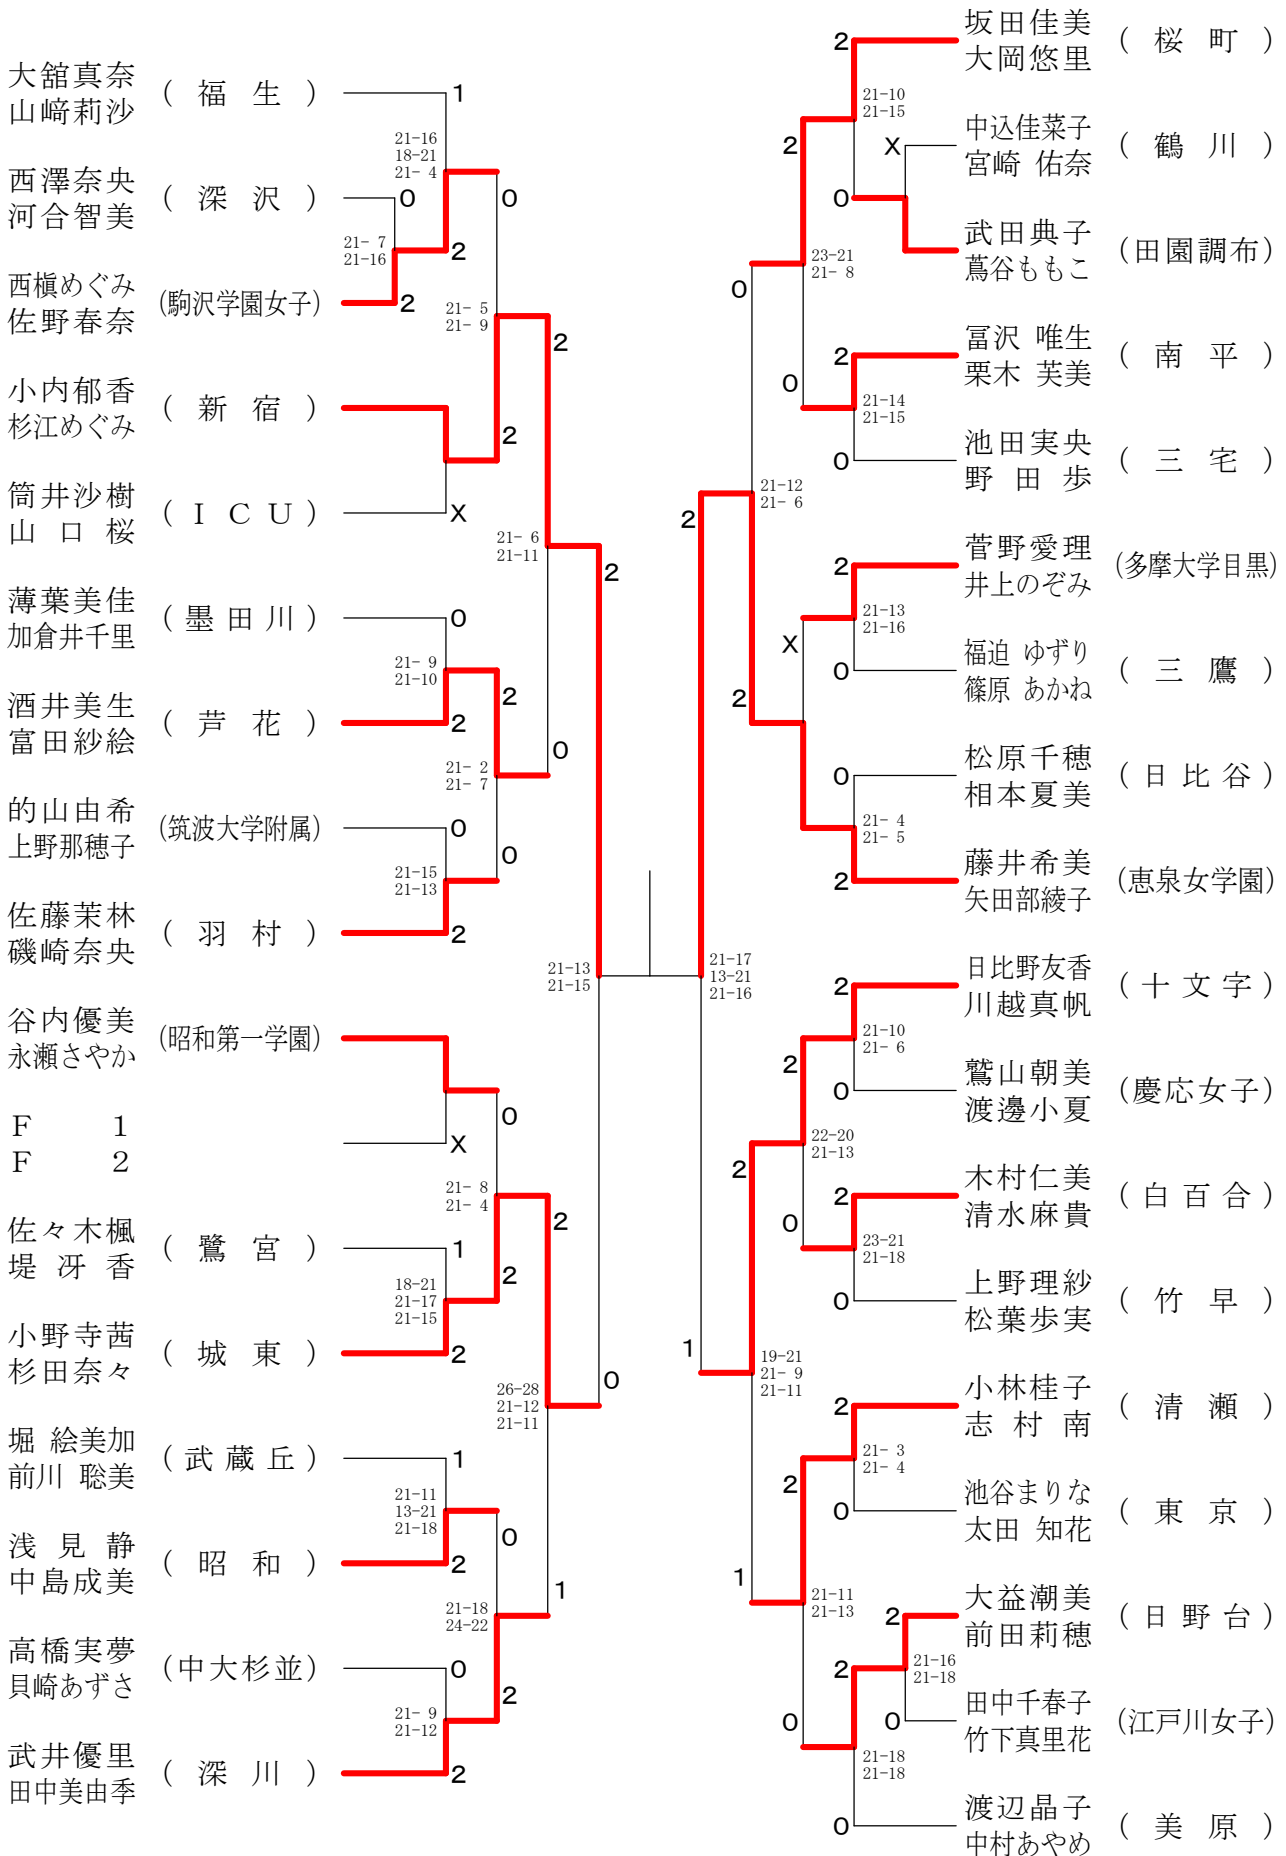

⑩東京都高等学校バドミントン新人戦Ⅱ部大会(個人)単・複

平成22年1月11日 桐朋女子高校

高校女子ダブルス5