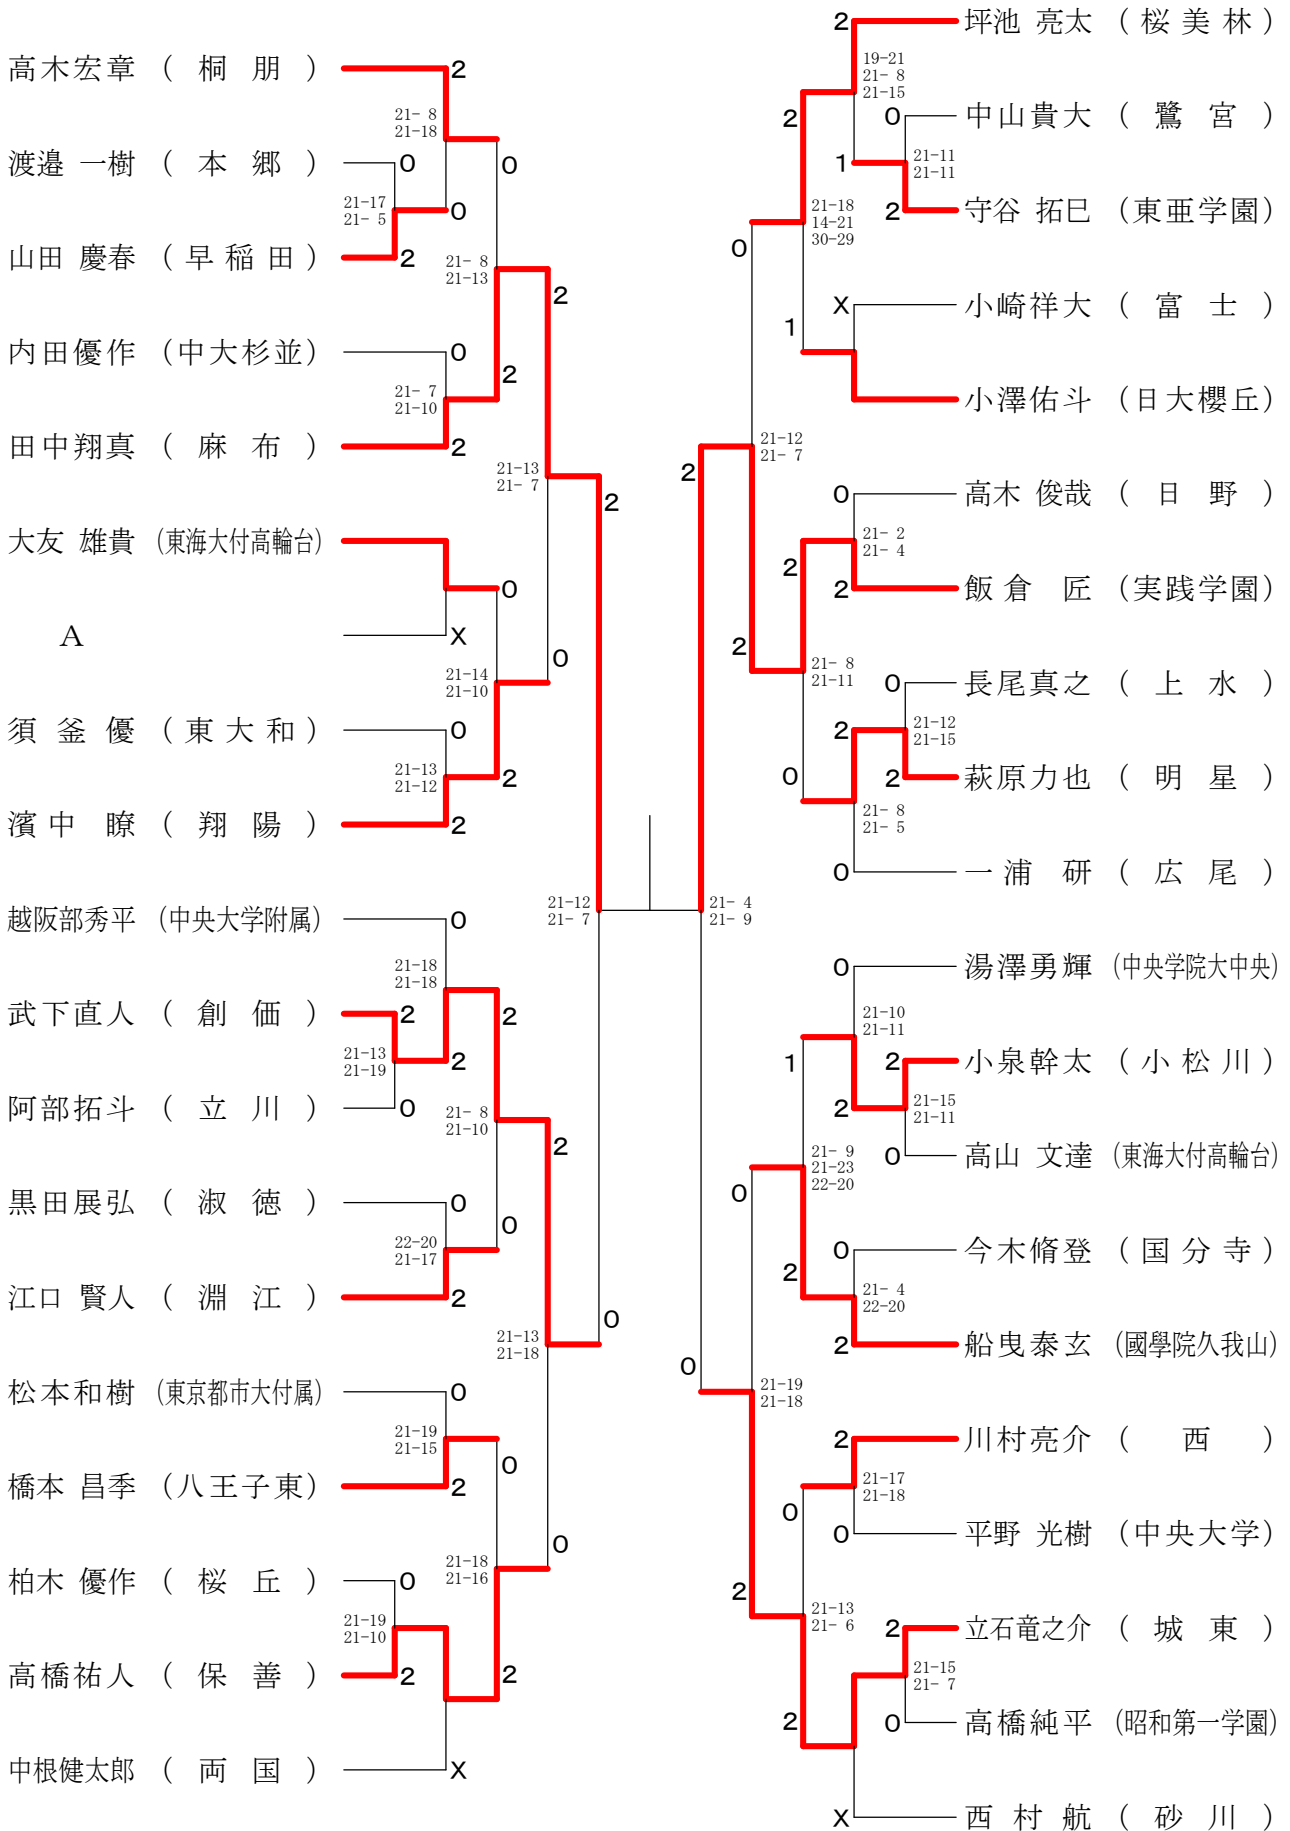

高校男子シングルス3

⑩東京都高等学校バドミントン新人戦Ⅱ部大会(個人)単・複

平成22年1月10日 八王子市民体育館(分館)

高校男子シングルス4

⑩東京都高等学校バドミントン新人戦Ⅱ部大会(個人)単・複

平成22年1月10日 八王子市民体育館(分館)

高校男子シングルス5

⑩東京都高等学校バドミントン新人戦Ⅱ部大会(個人)単・複

平成22年1月10日 都立西高校

高校男子シングルス6

⑩東京都高等学校バドミントン新人戦Ⅱ部大会(個人)単・複

平成22年1月10日 八王子市民体育館(分館)

高校男子シングルス8

⑩東京都高等学校バドミントン新人戦Ⅱ部大会(個人)単・複

平成22年1月17日 都立片倉高校

高校男子ダブルス2

⑩東京都高等学校バドミントン新人戦Ⅱ部大会(個人)単・複

平成22年1月17日 都立小岩高校

高校男子ダブルス3

⑩東京都高等学校バドミントン新人戦Ⅱ部大会(個人)単・複

平成22年1月17日 駒沢リビック体育館

高校男子ダブルス4

⑩東京都高等学校バドミントン新人戦Ⅱ部大会(個人)単・複

平成22年1月17日 都立小岩高校

高校男子ダブルス5

⑩東京都高等学校バドミントン新人戦Ⅱ部大会(個人)単・複

平成22年1月17日 都立片倉高校

高校男子ダブルス6

⑩東京都高等学校バドミントン新人戦Ⅱ部大会(個人)単・複

平成22年1月17日 都立片倉高校

高校男子ダブルス7

⑩東京都高等学校バドミントン新人戦Ⅱ部大会(個人)単・複