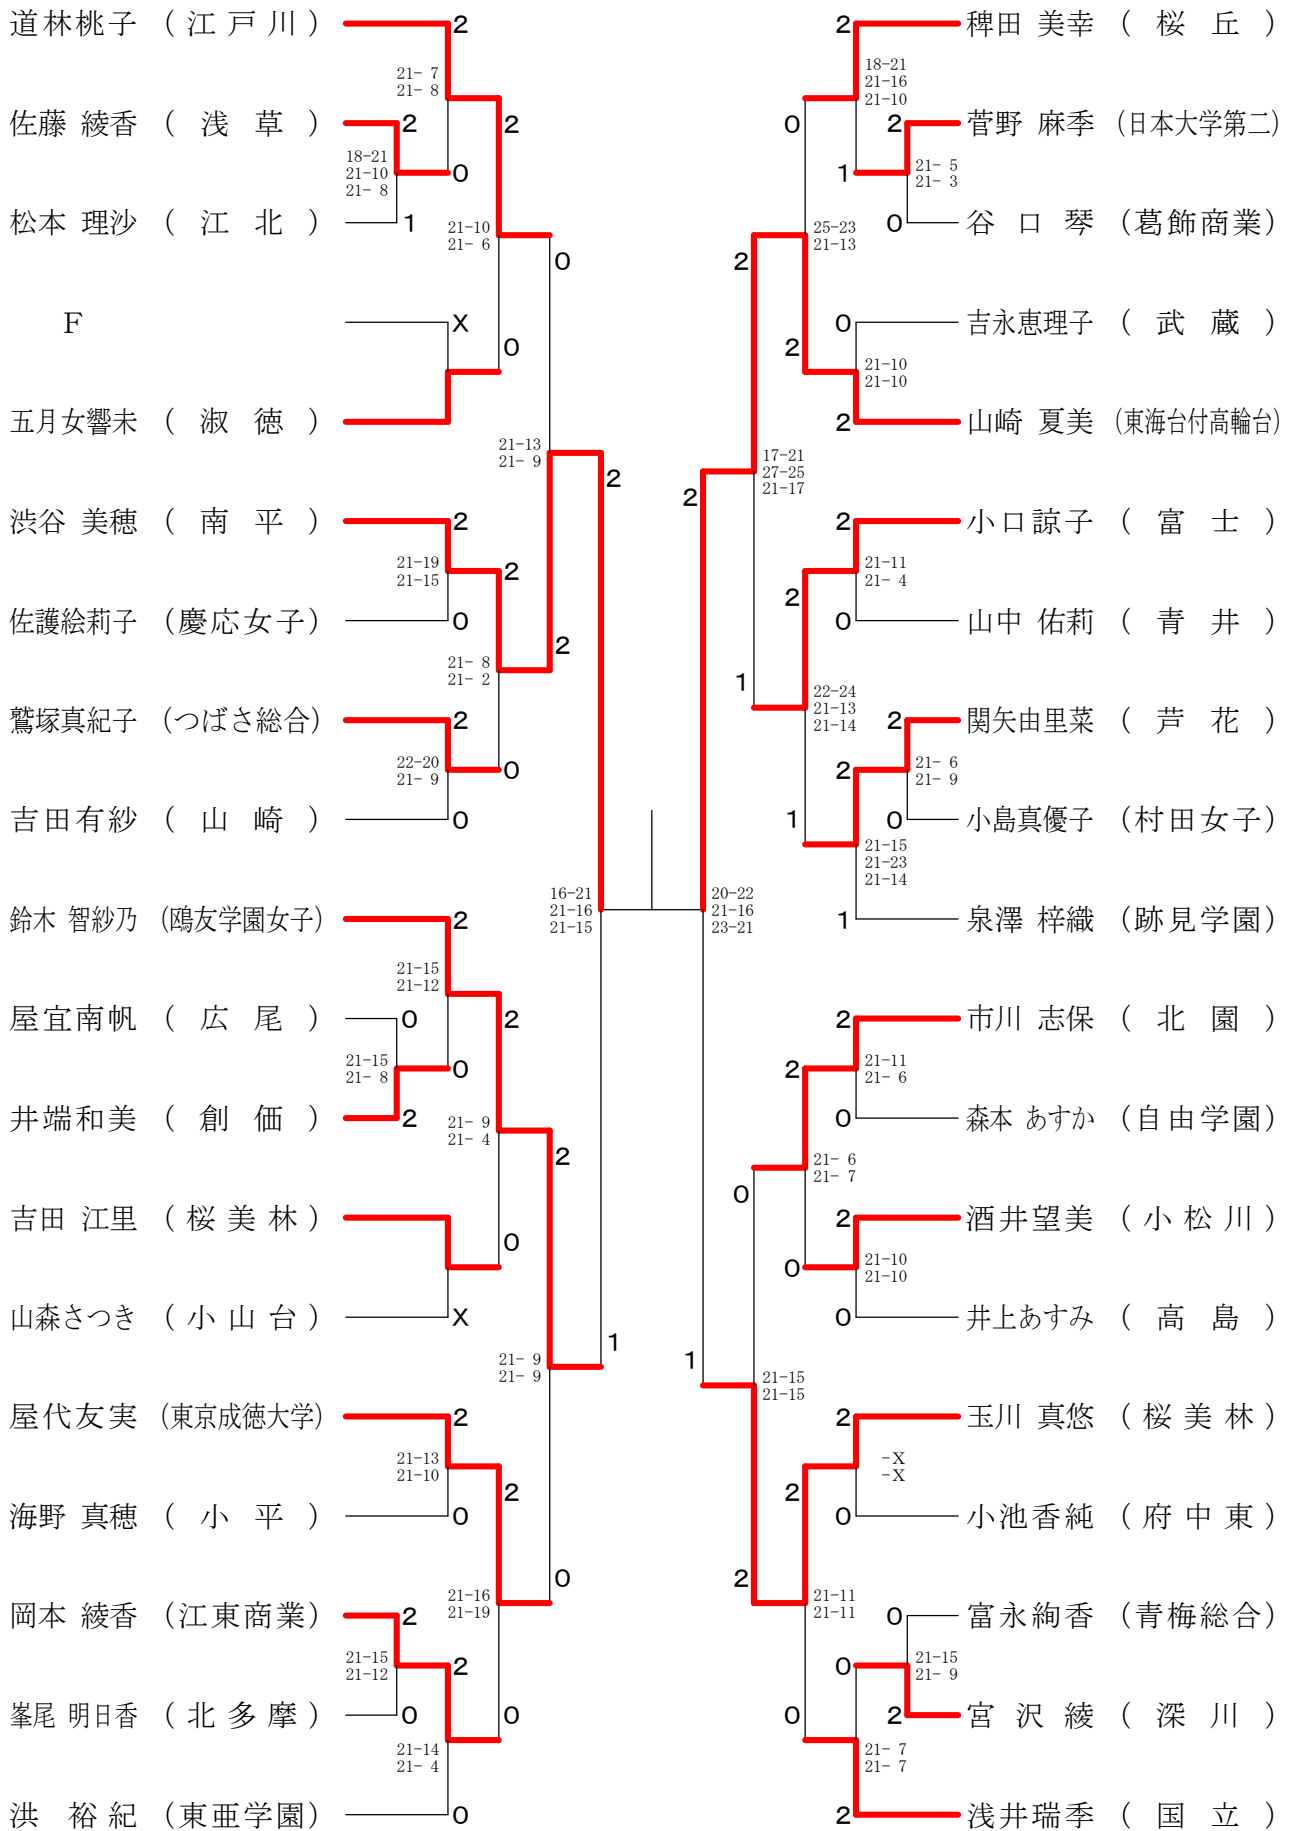

高校男子シングルス3

⑩東京都高等学校バドミントン新人戦Ⅱ部大会(個人)単・複

平成22年1月10日 八王子市民体育館(分館)

高校男子シングルス4

⑩東京都高等学校バドミントン新人戦Ⅱ部大会(個人)単・複

平成22年1月10日 八王子市民体育館(分館)

高校男子シングルス5

⑩東京都高等学校バドミントン新人戦Ⅱ部大会(個人)単・複

高校男子ダブルス5

⑩東京都高等学校バドミントン新人戦Ⅱ部大会(個人)単・複

平成22年1月17日 都立片倉高校

高校男子ダブルス6

⑩東京都高等学校バドミントン新人戦Ⅱ部大会(個人)単・複

平成22年1月17日 都立片倉高校

高校男子ダブルス7

⑩東京都高等学校バドミントン新人戦Ⅱ部大会(個人)単・複

⑩東京都高等学校バドミントン新人戦Ⅱ部大会(個人)単・複

平成22年1月17日 都立片倉高校

高校女子シングルス3

⑩東京都高等学校バドミントン新人戦Ⅱ部大会(個人)単・複

平成22年1月11日 都立つばさ総合高校

高校女子シングルス4

⑩東京都高等学校バドミントン新人戦Ⅱ部大会(個人)単・複

平成22年1月10日 都立西高校

高校女子シングルス5

⑩東京都高等学校バドミントン新人戦Ⅱ部大会(個人)単・複

平成22年1月11日 都立つばさ総合高校

高校女子シングルス6

⑩東京都高等学校バドミントン新人戦Ⅱ部大会(個人)単・複

平成22年1月11日 桐朋女子高校

高校女子シングルス7

⑩東京都高等学校バドミントン新人戦Ⅱ部大会(個人)単・複