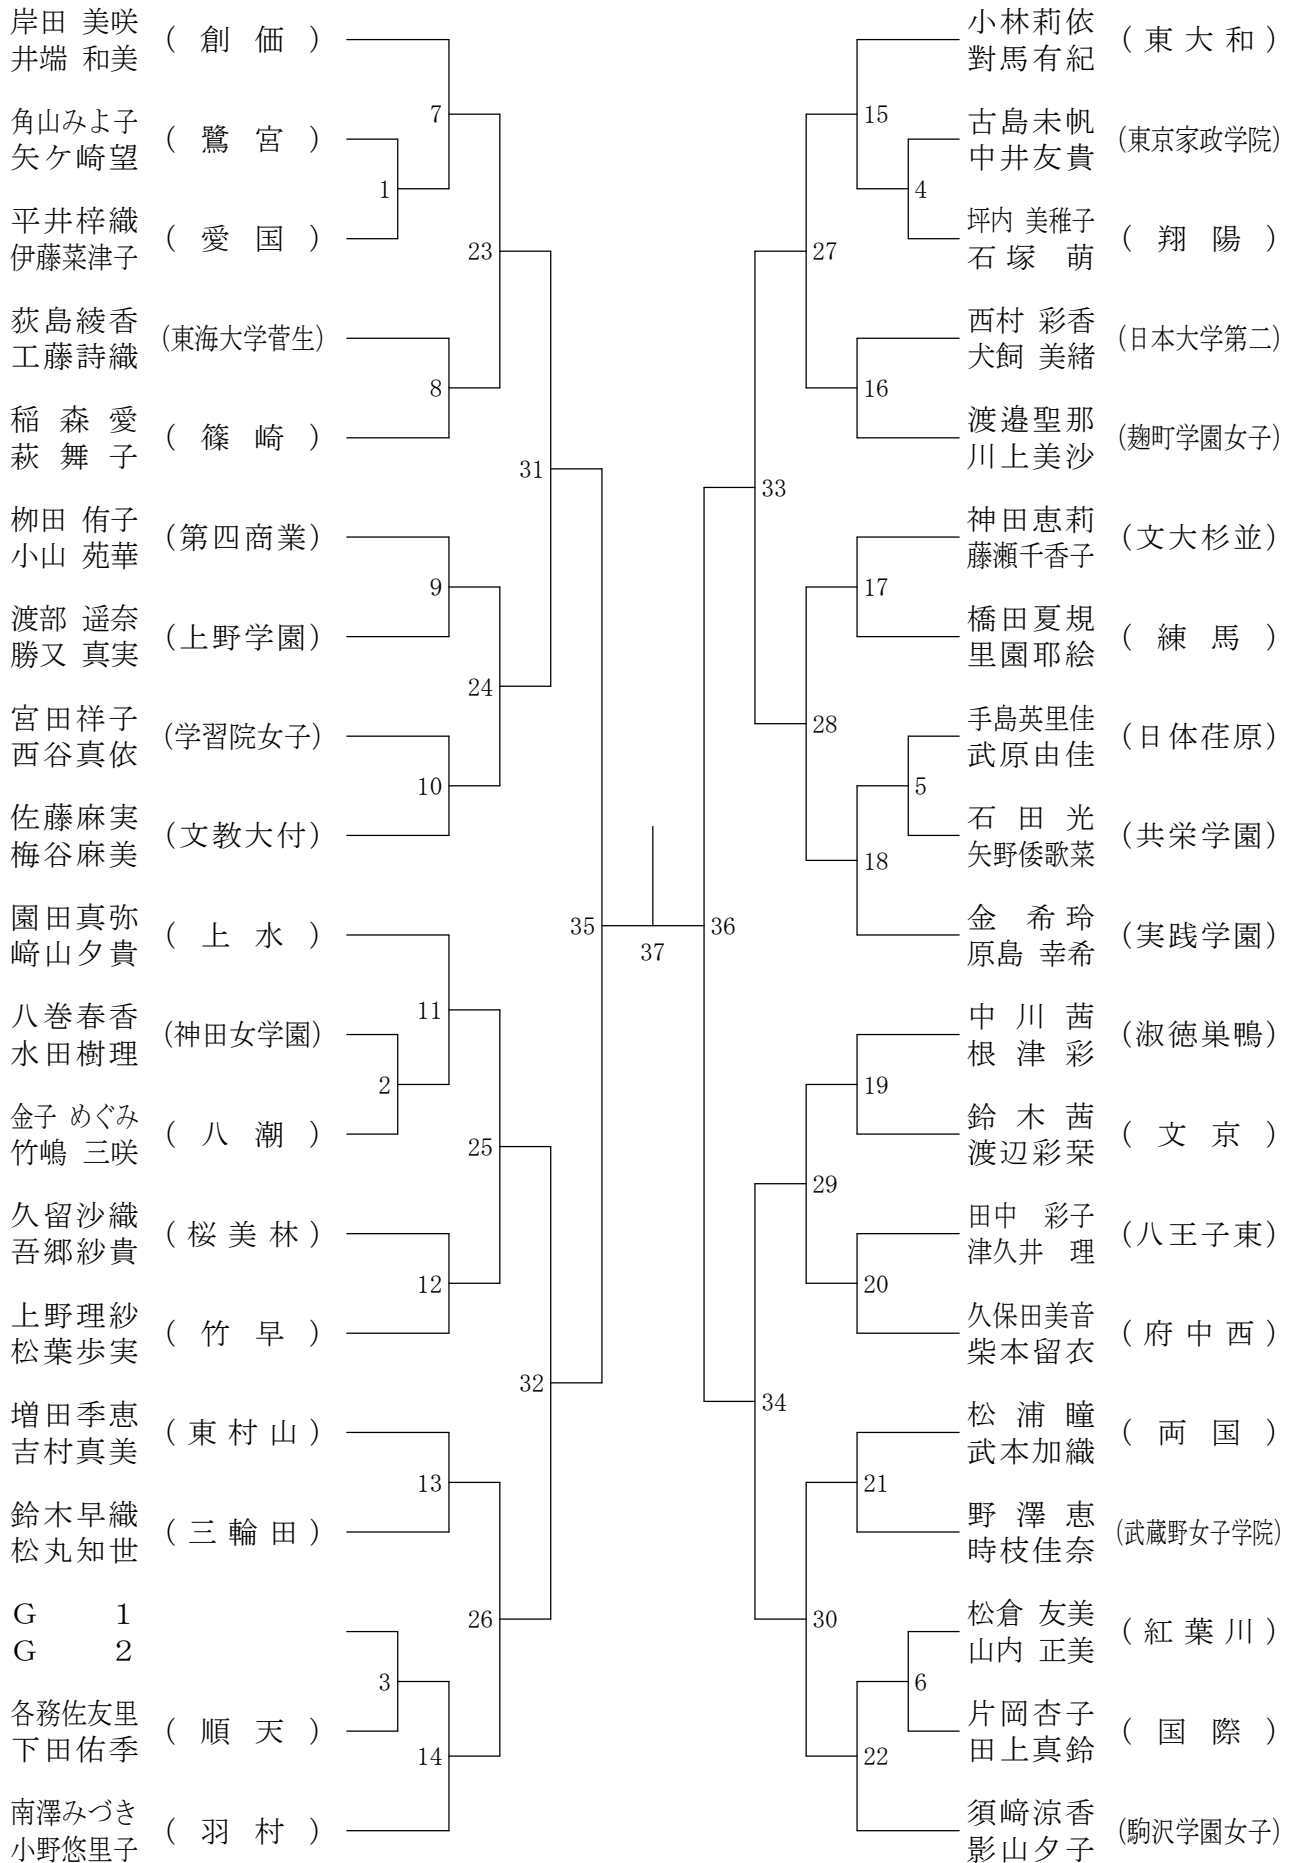

高校男子ダブルス4

②都高校総体兼全国高校総体都予選大会(個人)

会場：駒沢オリンピック体育館

高校男子ダブルス5

②都高校総体兼全国高校総体都予選大会(個人)

会場：都立小岩高校

高校男子ダブルス6

②都高校総体兼全国高校総体都予選大会(個人)

会場：駒沢オリンピック体育館

高校男子ダブルス7

②都高校総体兼全国高校総体都予選大会(個人)

会場：都立東村山高校

高校男子ダブルス8

②都高校総体兼全国高校総体都予選大会(個人)

会場：八王子市民体育館

高校女子ダブルス1

②都高校総体兼全国高校総体都予選大会(個人)

会場：八王子市民体育館

高校女子ダブルス2

②都高校総体兼全国高校総体都予選大会(個人)

会場：八王子市民体育館

高校女子ダブルス3

②都高校総体兼全国高校総体都予選大会(個人)

会場：駒沢オリンピック体育館

高校女子ダブルス4

②都高校総体兼全国高校総体都予選大会(個人)

会場：八王子市民体育館

高校女子ダブルス5

②都高校総体兼全国高校総体都予選大会(個人)

会場：八王子市民体育館

高校女子ダブルス6

②都高校総体兼全国高校総体都予選大会(個人)