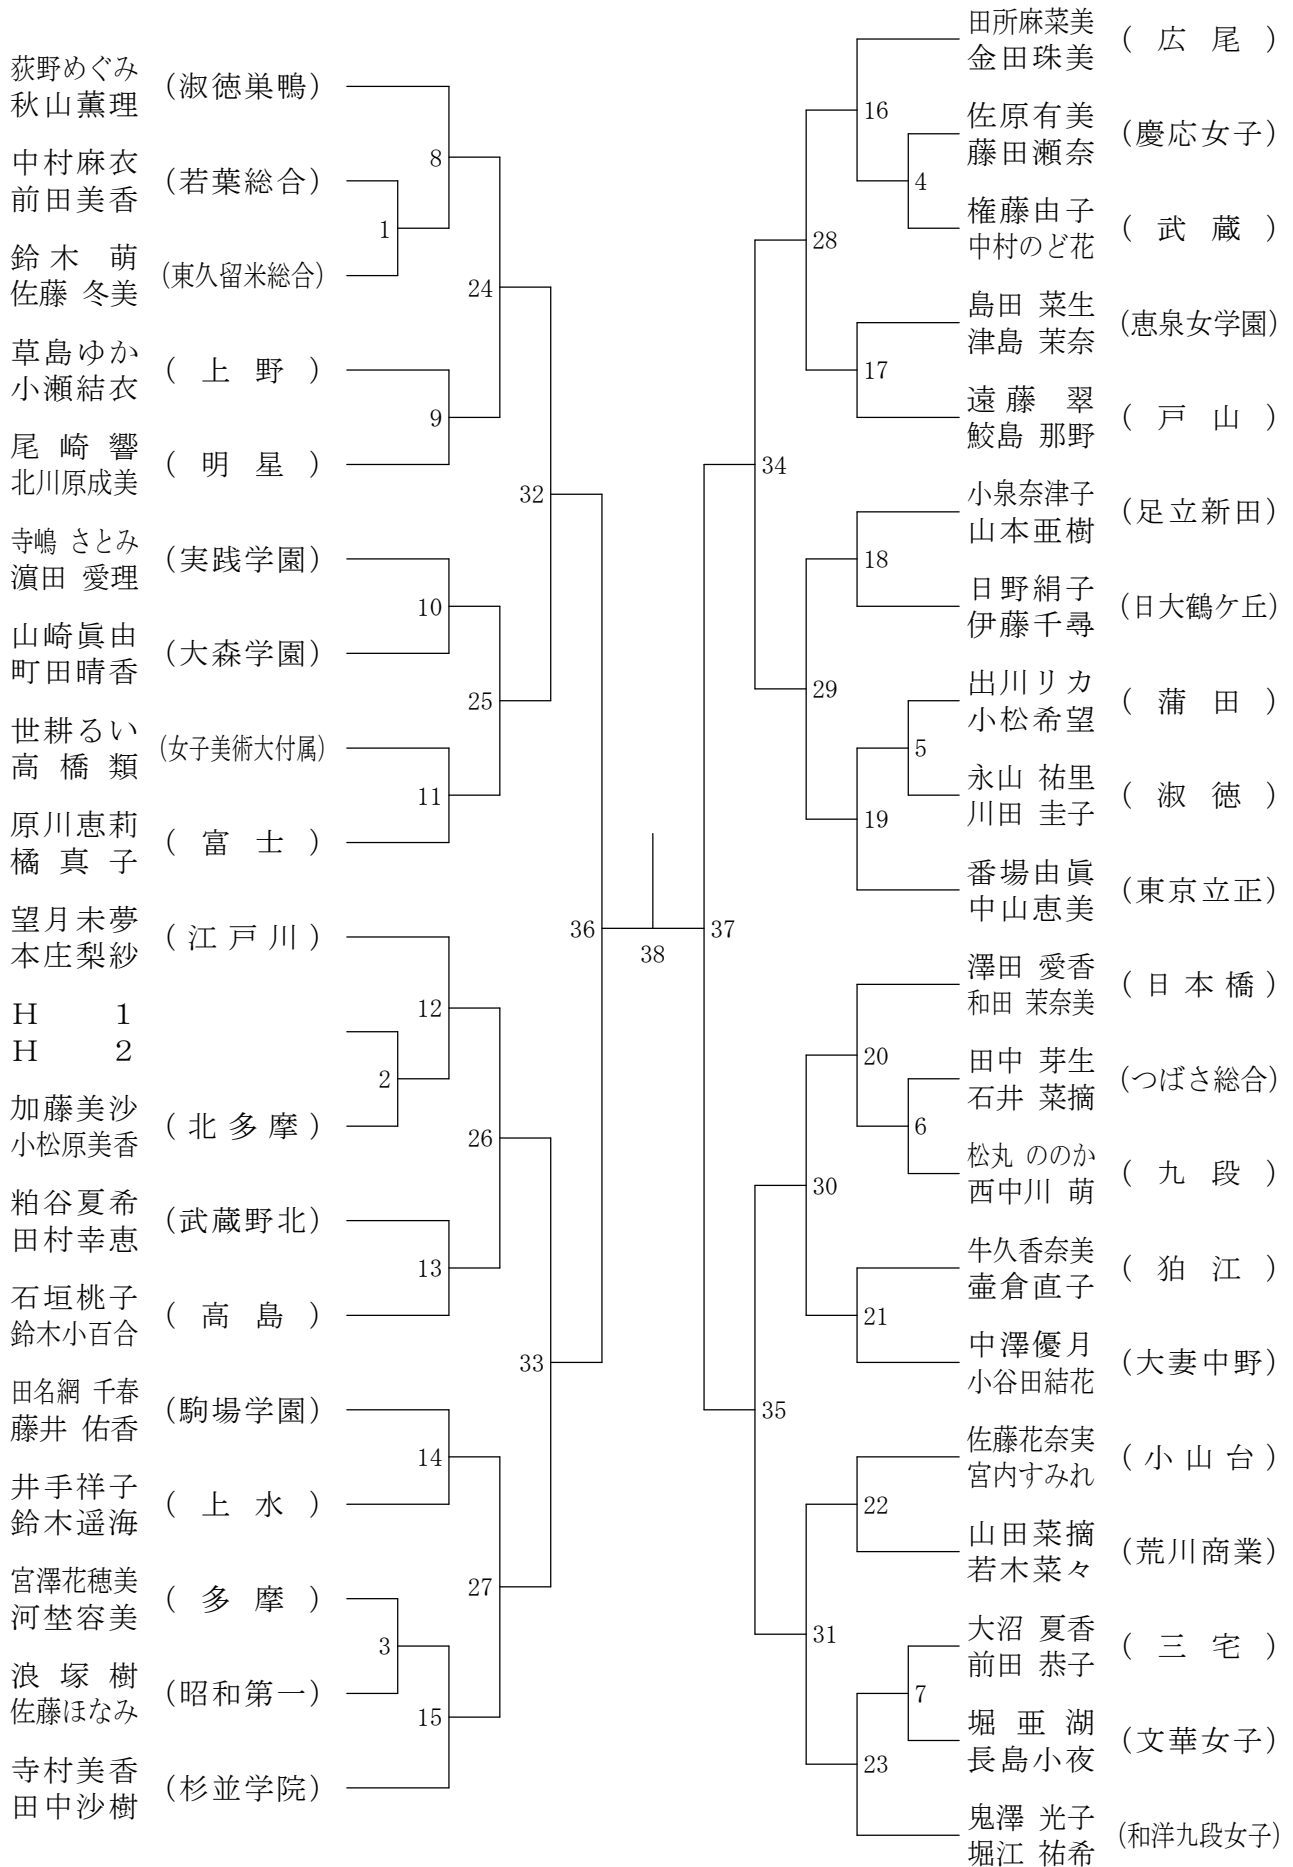

高校男子ダブルス4

②都高校総体兼全国高校総体都予選大会(個人)

会場：駒沢オリンピック体育館

高校男子ダブルス5

②都高校総体兼全国高校総体都予選大会(個人)

会場：都立小岩高校

高校男子ダブルス6

②都高校総体兼全国高校総体都予選大会(個人)

会場：駒沢オリンピック体育館

高校男子ダブルス7

②都高校総体兼全国高校総体都予選大会(個人)

会場：都立東村山高校

高校男子ダブルス8

②都高校総体兼全国高校総体都予選大会(個人)

会場：八王子市民体育館

高校女子ダブルス1

②都高校総体兼全国高校総体都予選大会(個人)

会場：八王子市民体育館

高校女子ダブルス2

②都高校総体兼全国高校総体都予選大会(個人)

会場：八王子市民体育館

高校女子ダブルス3

②都高校総体兼全国高校総体都予選大会(個人)

会場：駒沢オリンピック体育館

高校女子ダブルス4

②都高校総体兼全国高校総体都予選大会(個人)

会場：八王子市民体育館

高校女子ダブルス5

②都高校総体兼全国高校総体都予選大会(個人)

会場：八王子市民体育館

高校女子ダブルス6

②都高校総体兼全国高校総体都予選大会(個人)