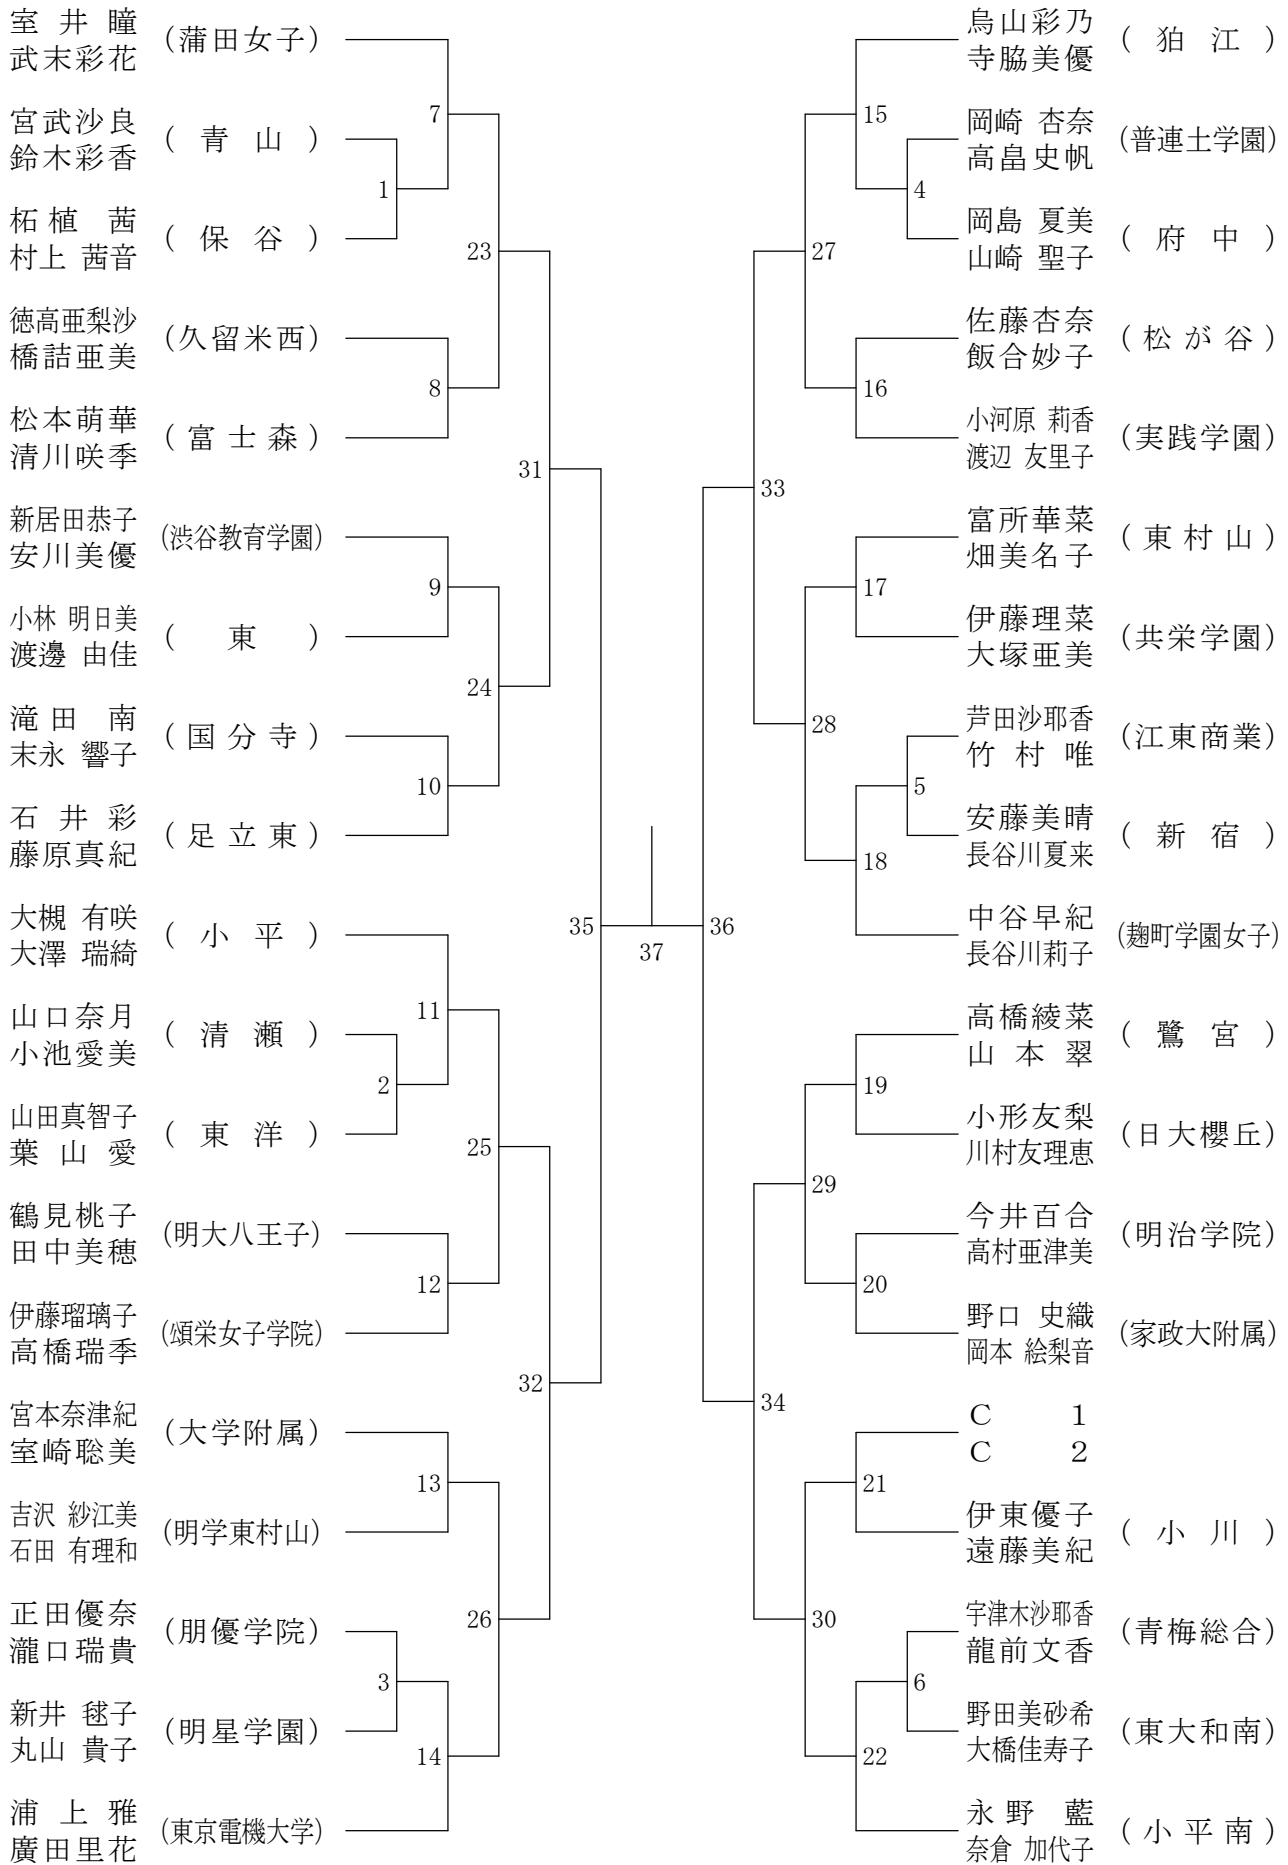

②都高校総体兼全国高校総体都予選大会(個人)

会場：都立東村山高校

高校女子ダブルス7