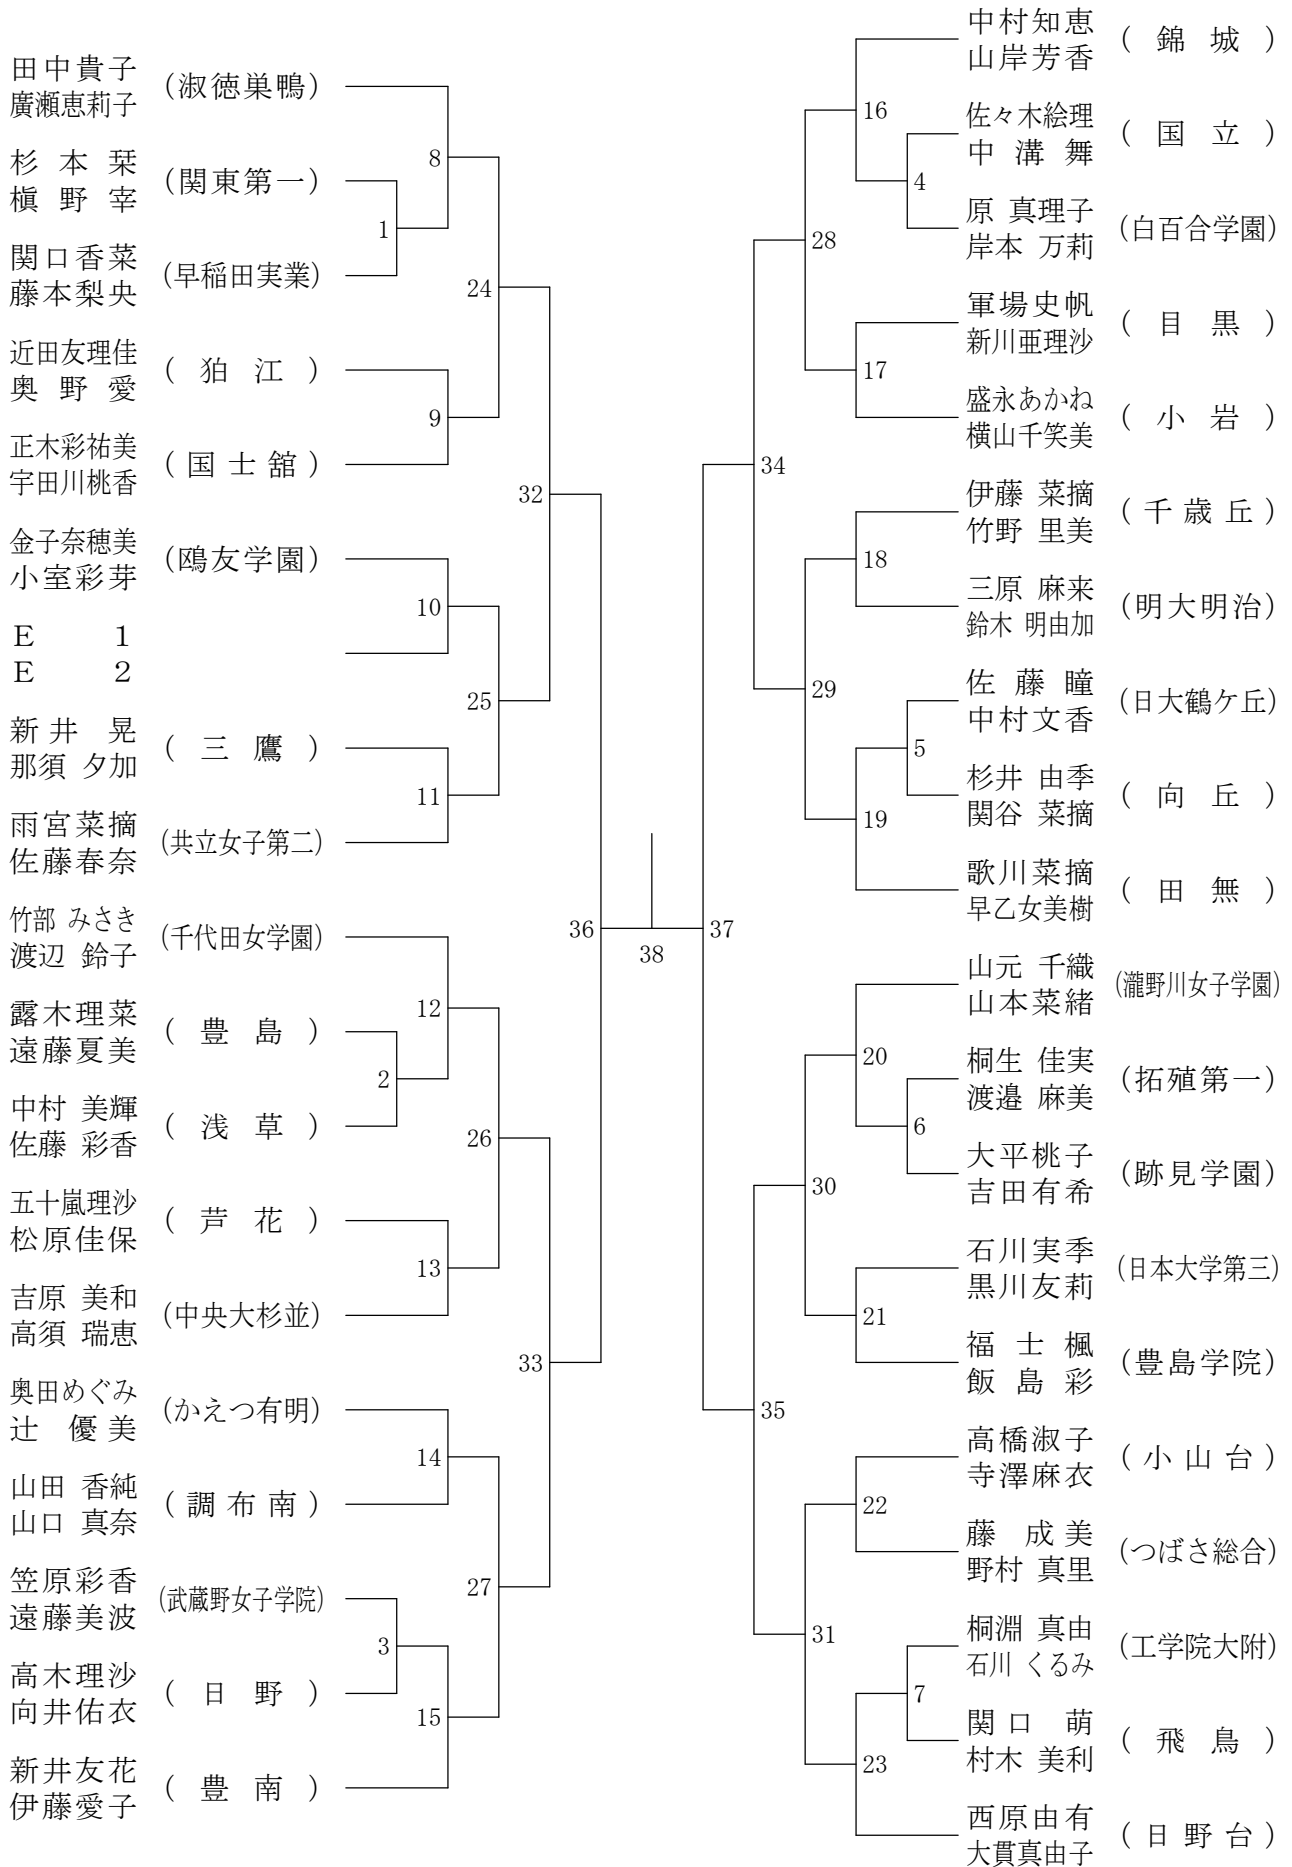

高校男子ダブルス4

②都高校総体兼全国高校総体都予選大会(個人)

会場：駒沢オリンピック体育館

高校男子ダブルス5

②都高校総体兼全国高校総体都予選大会(個人)

会場：都立小岩高校

高校男子ダブルス6

②都高校総体兼全国高校総体都予選大会(個人)

会場：駒沢オリンピック体育館

高校男子ダブルス7

②都高校総体兼全国高校総体都予選大会(個人)

会場：都立東村山高校

高校男子ダブルス8

②都高校総体兼全国高校総体都予選大会(個人)

会場：八王子市民体育館

高校女子ダブルス1

②都高校総体兼全国高校総体都予選大会(個人)

会場：八王子市民体育館

高校女子ダブルス2

②都高校総体兼全国高校総体都予選大会(個人)

会場：八王子市民体育館

高校女子ダブルス3

②都高校総体兼全国高校総体都予選大会(個人)

会場：駒沢オリンピック体育館

高校女子ダブルス4

②都高校総体兼全国高校総体都予選大会(個人)

会場：八王子市民体育館

高校女子ダブルス5

②都高校総体兼全国高校総体都予選大会(個人)

会場：八王子市民体育館

高校女子ダブルス6

②都高校総体兼全国高校総体都予選大会(個人)