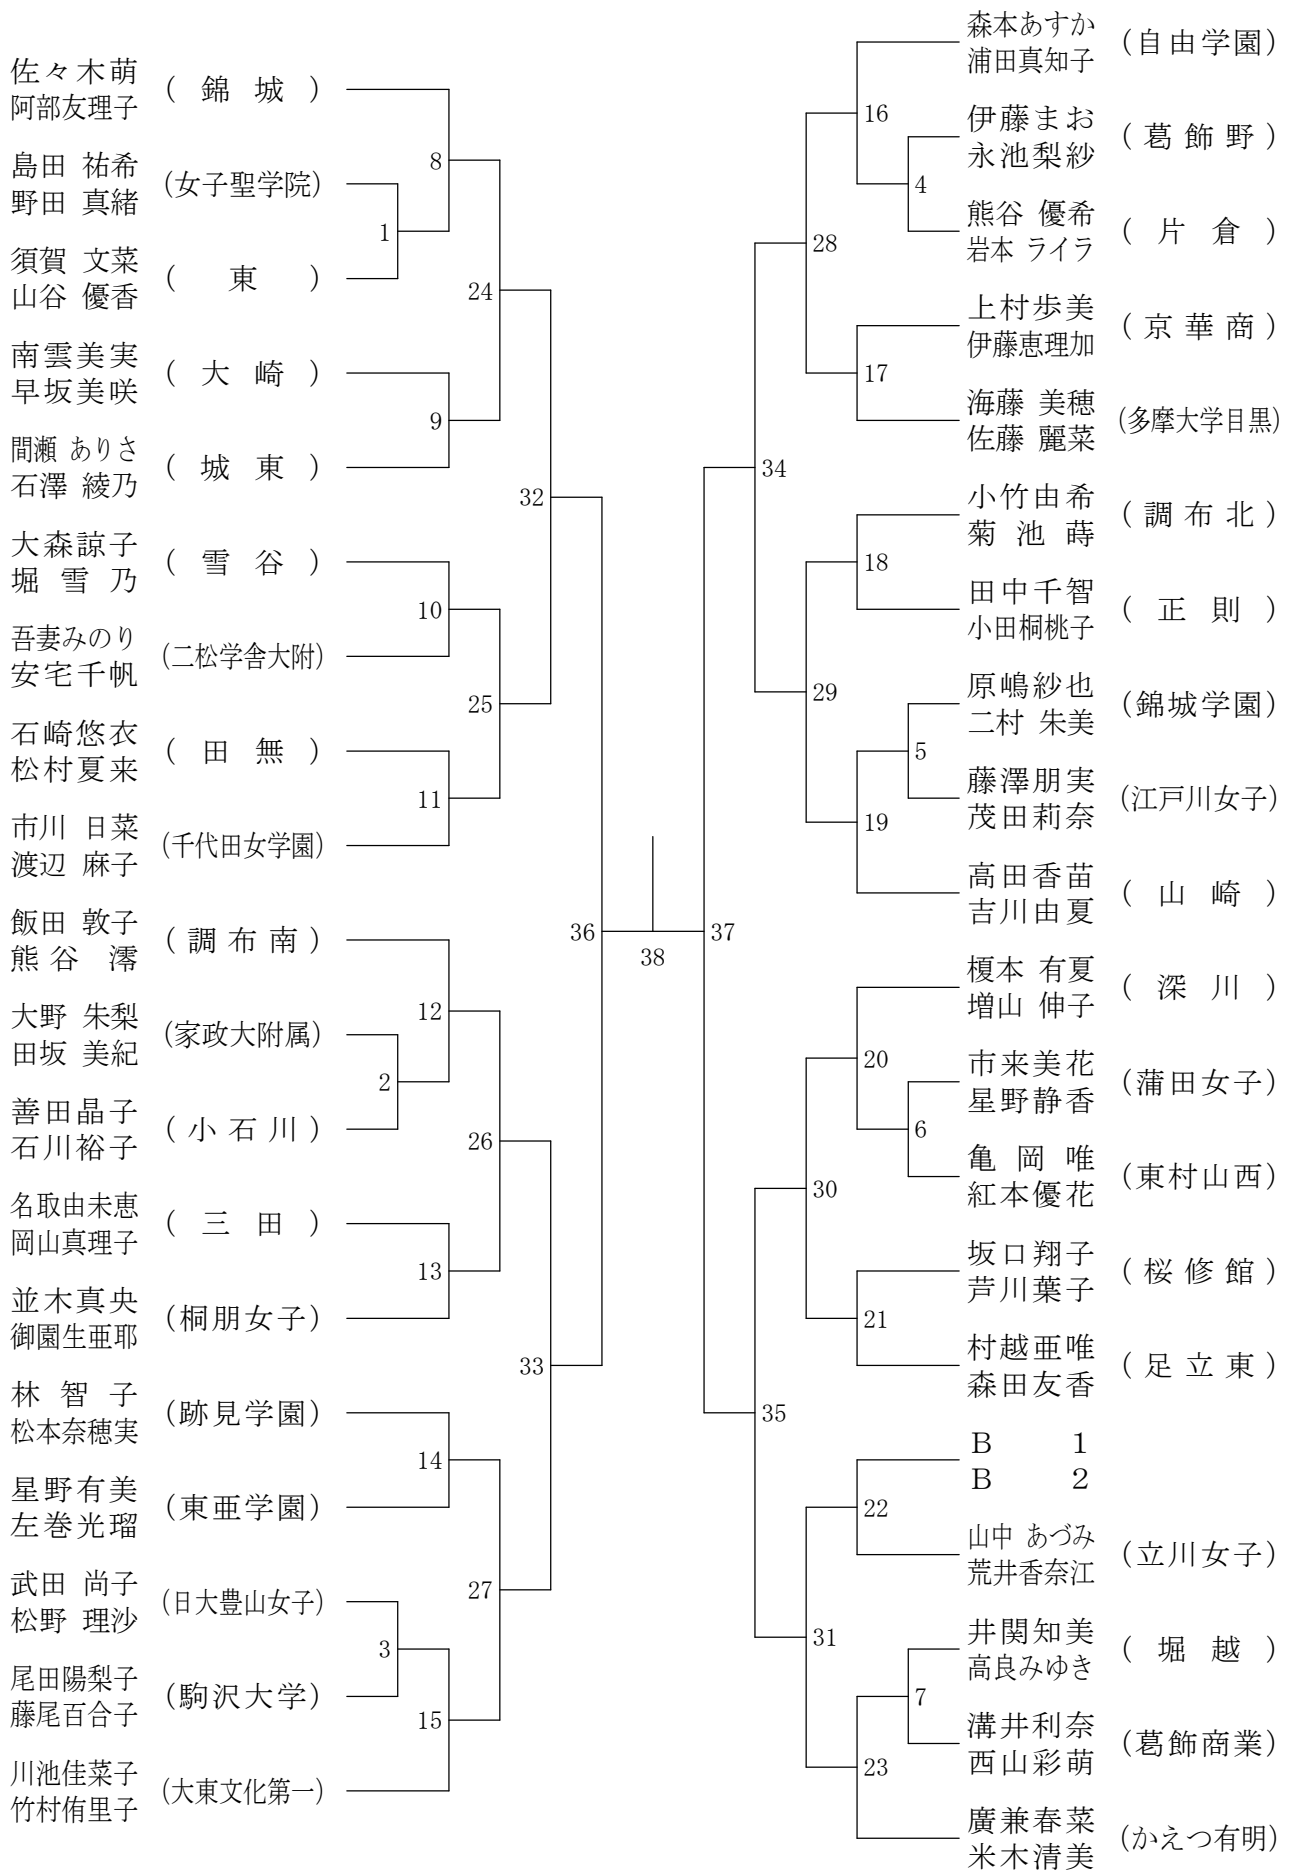

高校男子ダブルス4

②都高校総体兼全国高校総体都予選大会(個人)

会場：駒沢オリンピック体育館

高校男子ダブルス5

②都高校総体兼全国高校総体都予選大会(個人)

会場：都立小岩高校

高校男子ダブルス6

②都高校総体兼全国高校総体都予選大会(個人)

会場：駒沢オリンピック体育館

高校男子ダブルス7

②都高校総体兼全国高校総体都予選大会(個人)

会場：都立東村山高校

高校男子ダブルス8

②都高校総体兼全国高校総体都予選大会(個人)

会場：八王子市民体育館

高校女子ダブルス1

②都高校総体兼全国高校総体都予選大会(個人)

会場：八王子市民体育館

高校女子ダブルス2

②都高校総体兼全国高校総体都予選大会(個人)

会場：八王子市民体育館

高校女子ダブルス3

②都高校総体兼全国高校総体都予選大会(個人)

会場：駒沢オリンピック体育館

高校女子ダブルス4

②都高校総体兼全国高校総体都予選大会(個人)

会場：八王子市民体育館

高校女子ダブルス5

②都高校総体兼全国高校総体都予選大会(個人)

会場：八王子市民体育館

高校女子ダブルス6

②都高校総体兼全国高校総体都予選大会(個人)