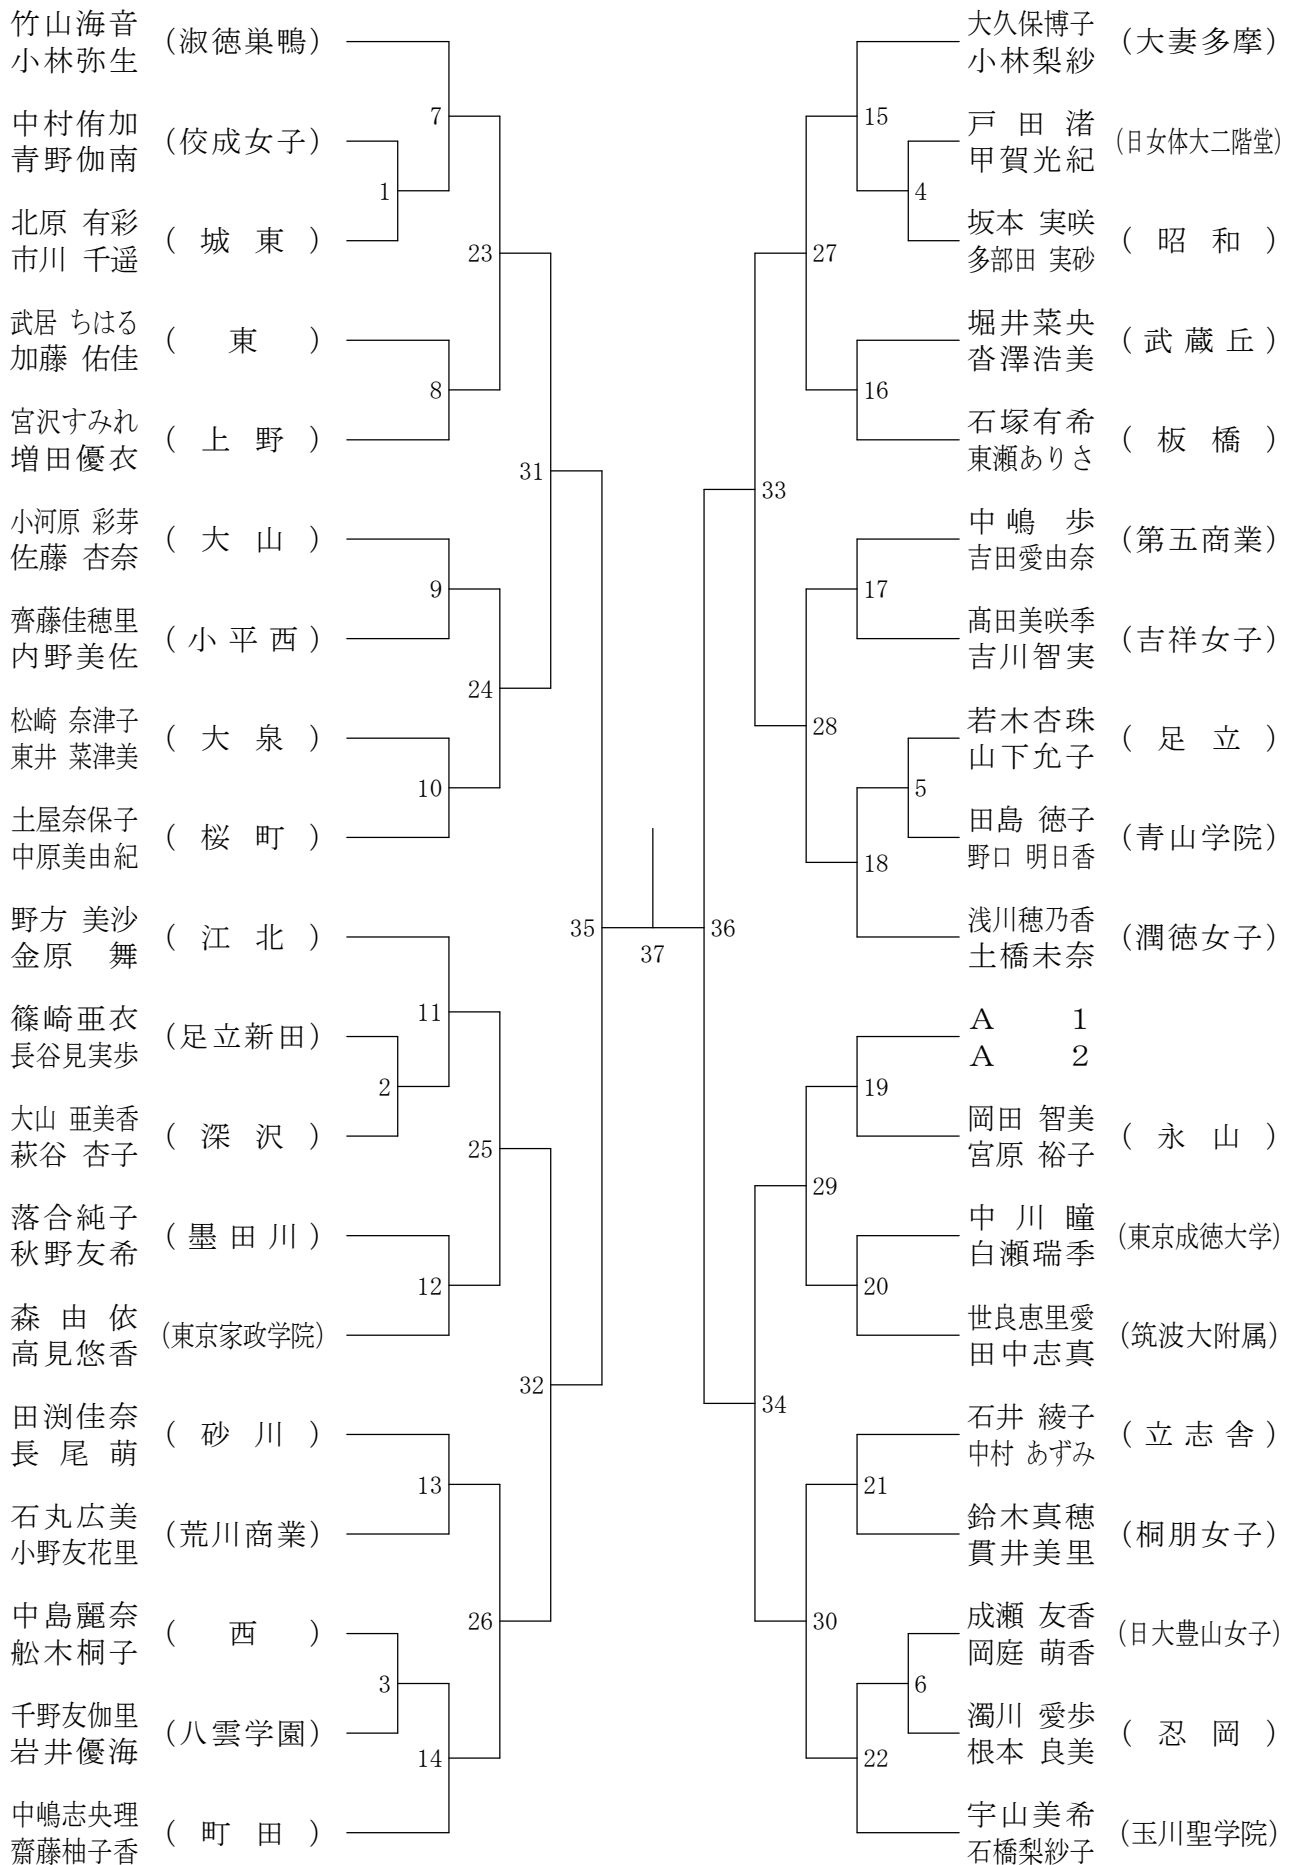

高校男子ダブルス4

②都高校総体兼全国高校総体都予選大会(個人)

会場：駒沢オリンピック体育館

高校男子ダブルス5

②都高校総体兼全国高校総体都予選大会(個人)

会場：都立小岩高校

高校男子ダブルス6

②都高校総体兼全国高校総体都予選大会(個人)

会場：駒沢オリンピック体育館

高校男子ダブルス7

②都高校総体兼全国高校総体都予選大会(個人)

会場：都立東村山高校

高校男子ダブルス8

②都高校総体兼全国高校総体都予選大会(個人)

会場：八王子市民体育館

高校女子ダブルス1

②都高校総体兼全国高校総体都予選大会(個人)

会場：八王子市民体育館

高校女子ダブルス2

②都高校総体兼全国高校総体都予選大会(個人)

会場：八王子市民体育館

高校女子ダブルス3

②都高校総体兼全国高校総体都予選大会(個人)

会場：駒沢オリンピック体育館

高校女子ダブルス4

②都高校総体兼全国高校総体都予選大会(個人)

会場：八王子市民体育館

高校女子ダブルス5

②都高校総体兼全国高校総体都予選大会(個人)

会場：八王子市民体育館

高校女子ダブルス6

②都高校総体兼全国高校総体都予選大会(個人)