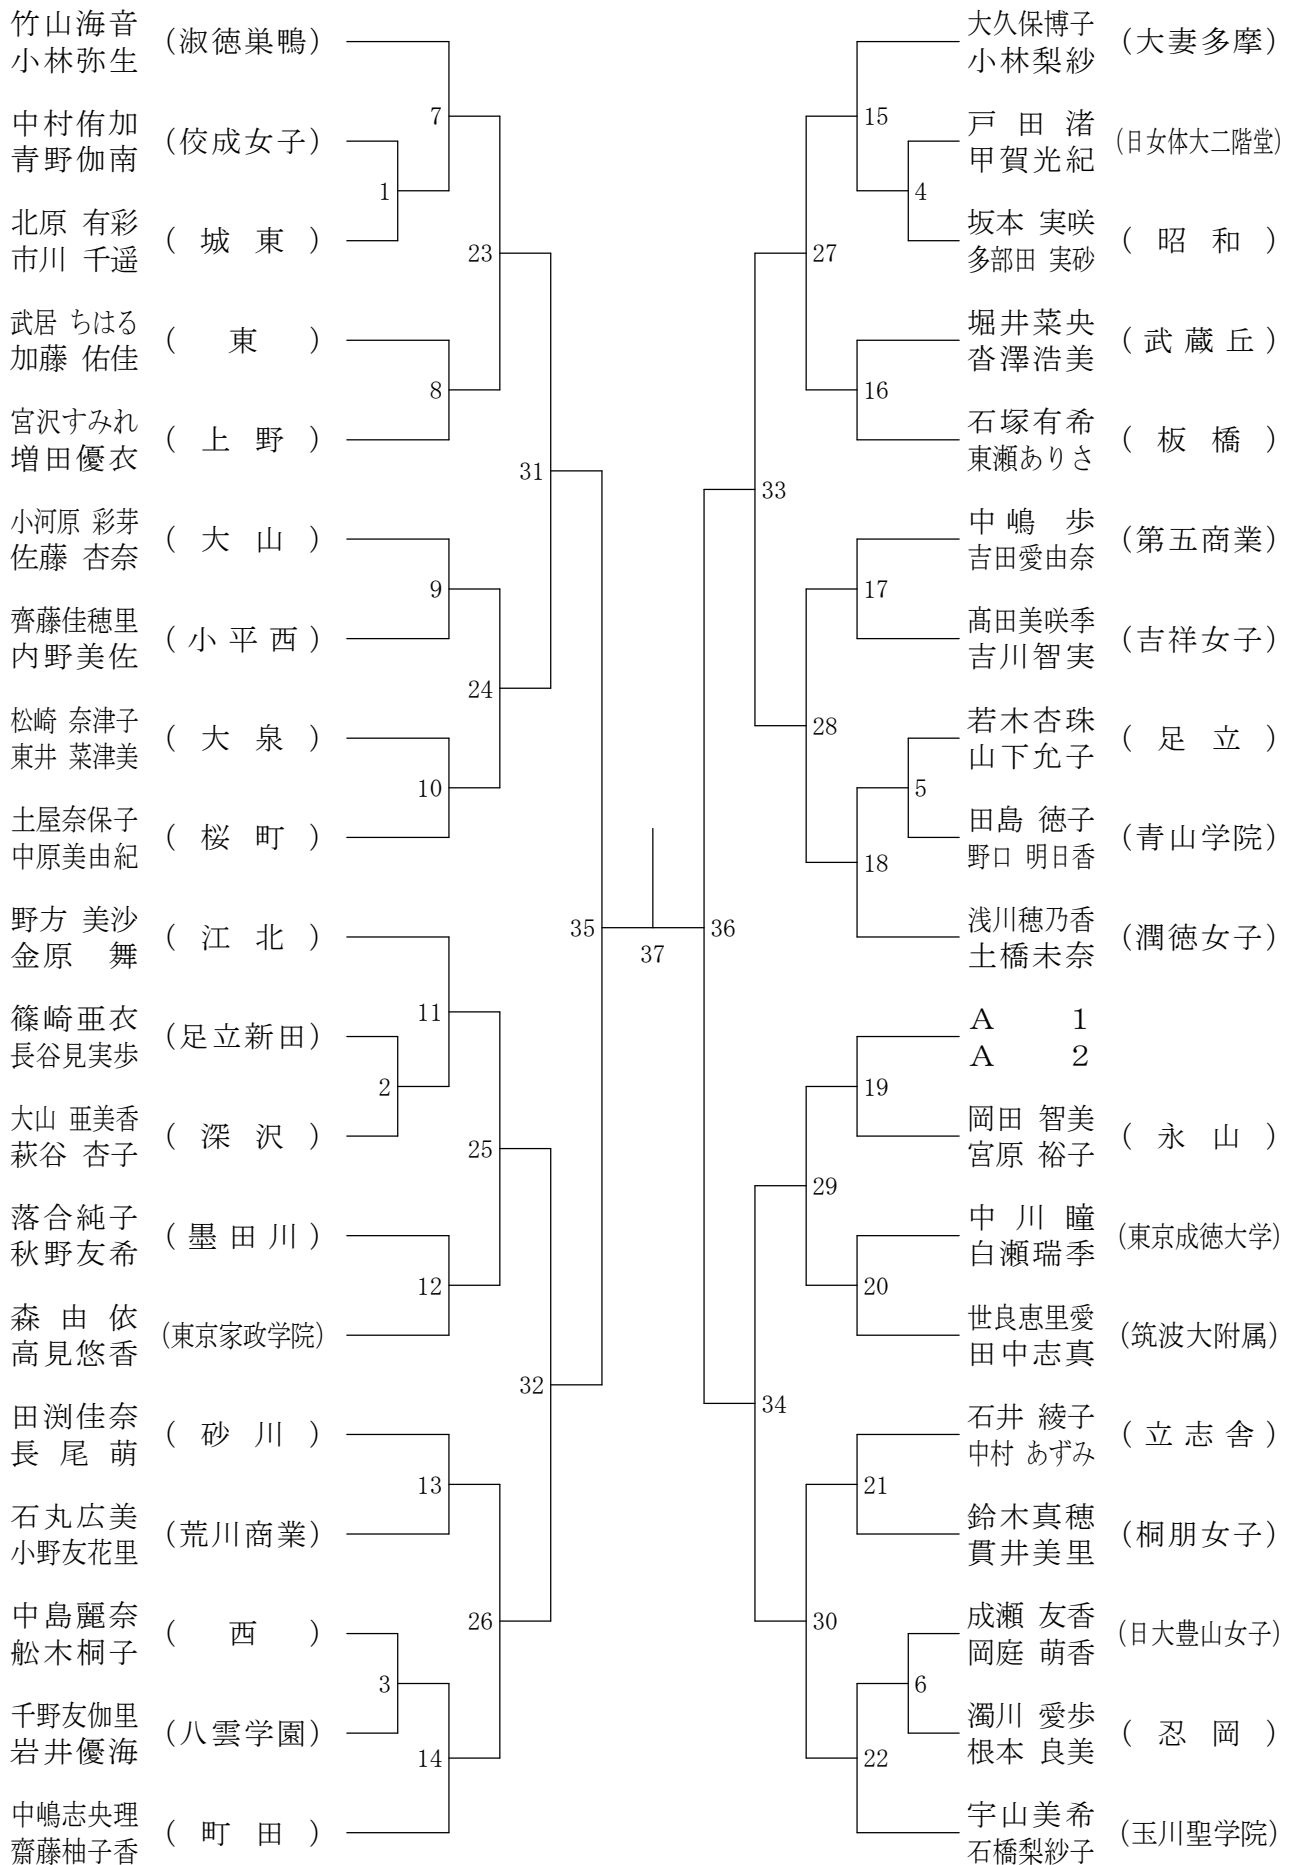

高校男子ダブルス5

②都高校総体兼全国高校総体都予選大会(個人)

会場：都立小岩高校

高校男子ダブルス6

②都高校総体兼全国高校総体都予選大会(個人)

会場：駒沢オリンピック体育館

高校男子ダブルス7

②都高校総体兼全国高校総体都予選大会(個人)

会場：都立東村山高校

高校男子ダブルス8

②都高校総体兼全国高校総体都予選大会(個人)

会場：八王子市民体育館

高校女子ダブルス1

②都高校総体兼全国高校総体都予選大会(個人)

会場：八王子市民体育館

高校女子ダブルス2

②都高校総体兼全国高校総体都予選大会(個人)

会場：八王子市民体育館

高校女子ダブルス3

②都高校総体兼全国高校総体都予選大会(個人)

会場：駒沢オリンピック体育館

高校女子ダブルス4

②都高校総体兼全国高校総体都予選大会(個人)

会場：八王子市民体育館

高校女子ダブルス5

②都高校総体兼全国高校総体都予選大会(個人)

会場：八王子市民体育館

高校女子ダブルス6

②都高校総体兼全国高校総体都予選大会(個人)

会場：都立東村山高校

高校女子ダブルス7

②都高校総体兼全国高校総体都予選大会(個人)