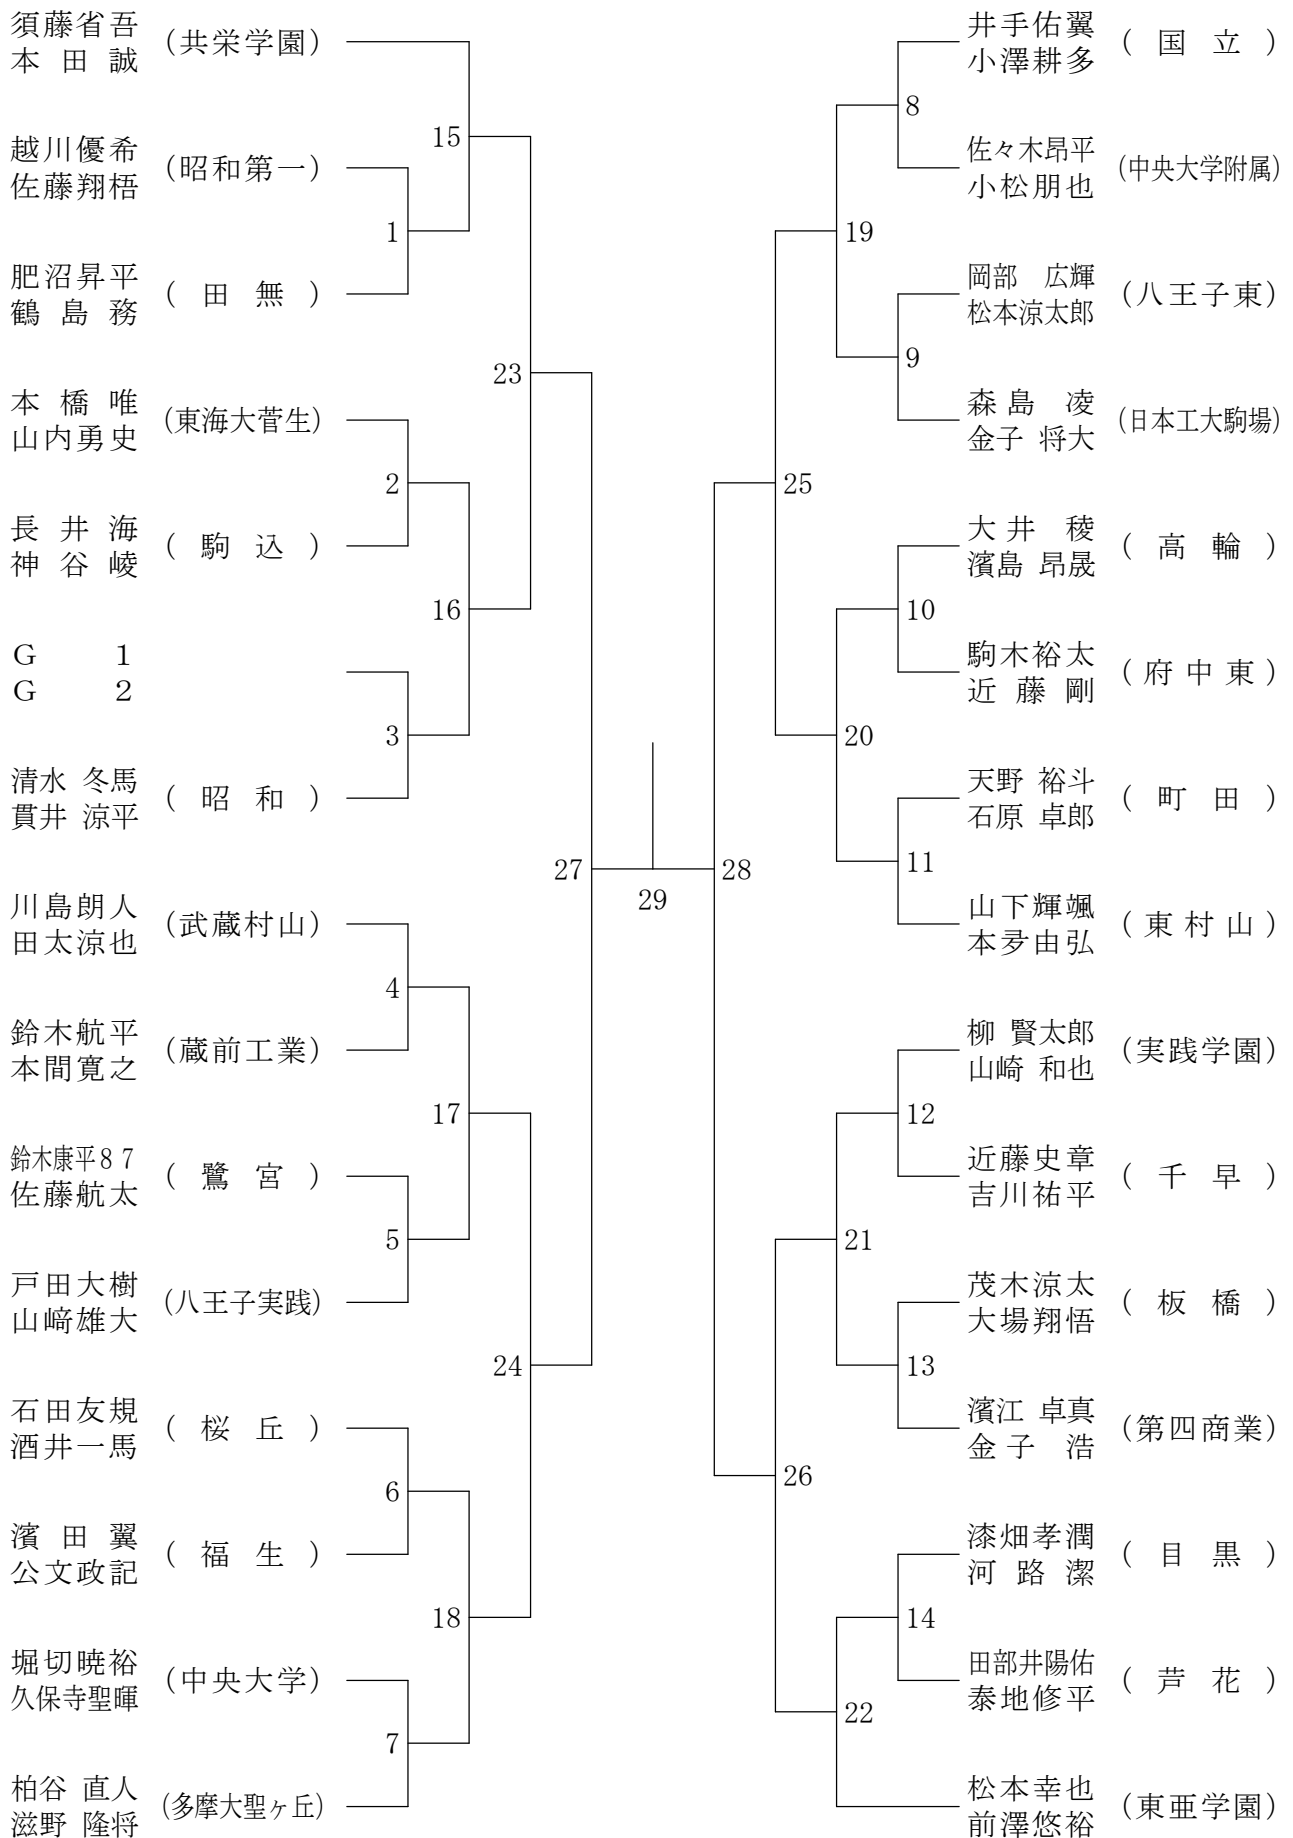

会場：都立片倉高校

高校女子シングルス7

②都高校総体兼全国高校総体都予選大会(個人)

会場：駒沢オリンピック体育館

高校男子ダブルス1

②都高校総体兼全国高校総体都予選大会(個人)

会場：駒沢オリンピック体育館

高校男子ダブルス2

②都高校総体兼全国高校総体都予選大会(個人)

会場：八王子市民体育館

高校男子ダブルス3

②都高校総体兼全国高校総体都予選大会(個人)

会場：駒沢オリンピック体育館

高校男子ダブルス4

②都高校総体兼全国高校総体都予選大会(個人)

会場：駒沢オリンピック体育館