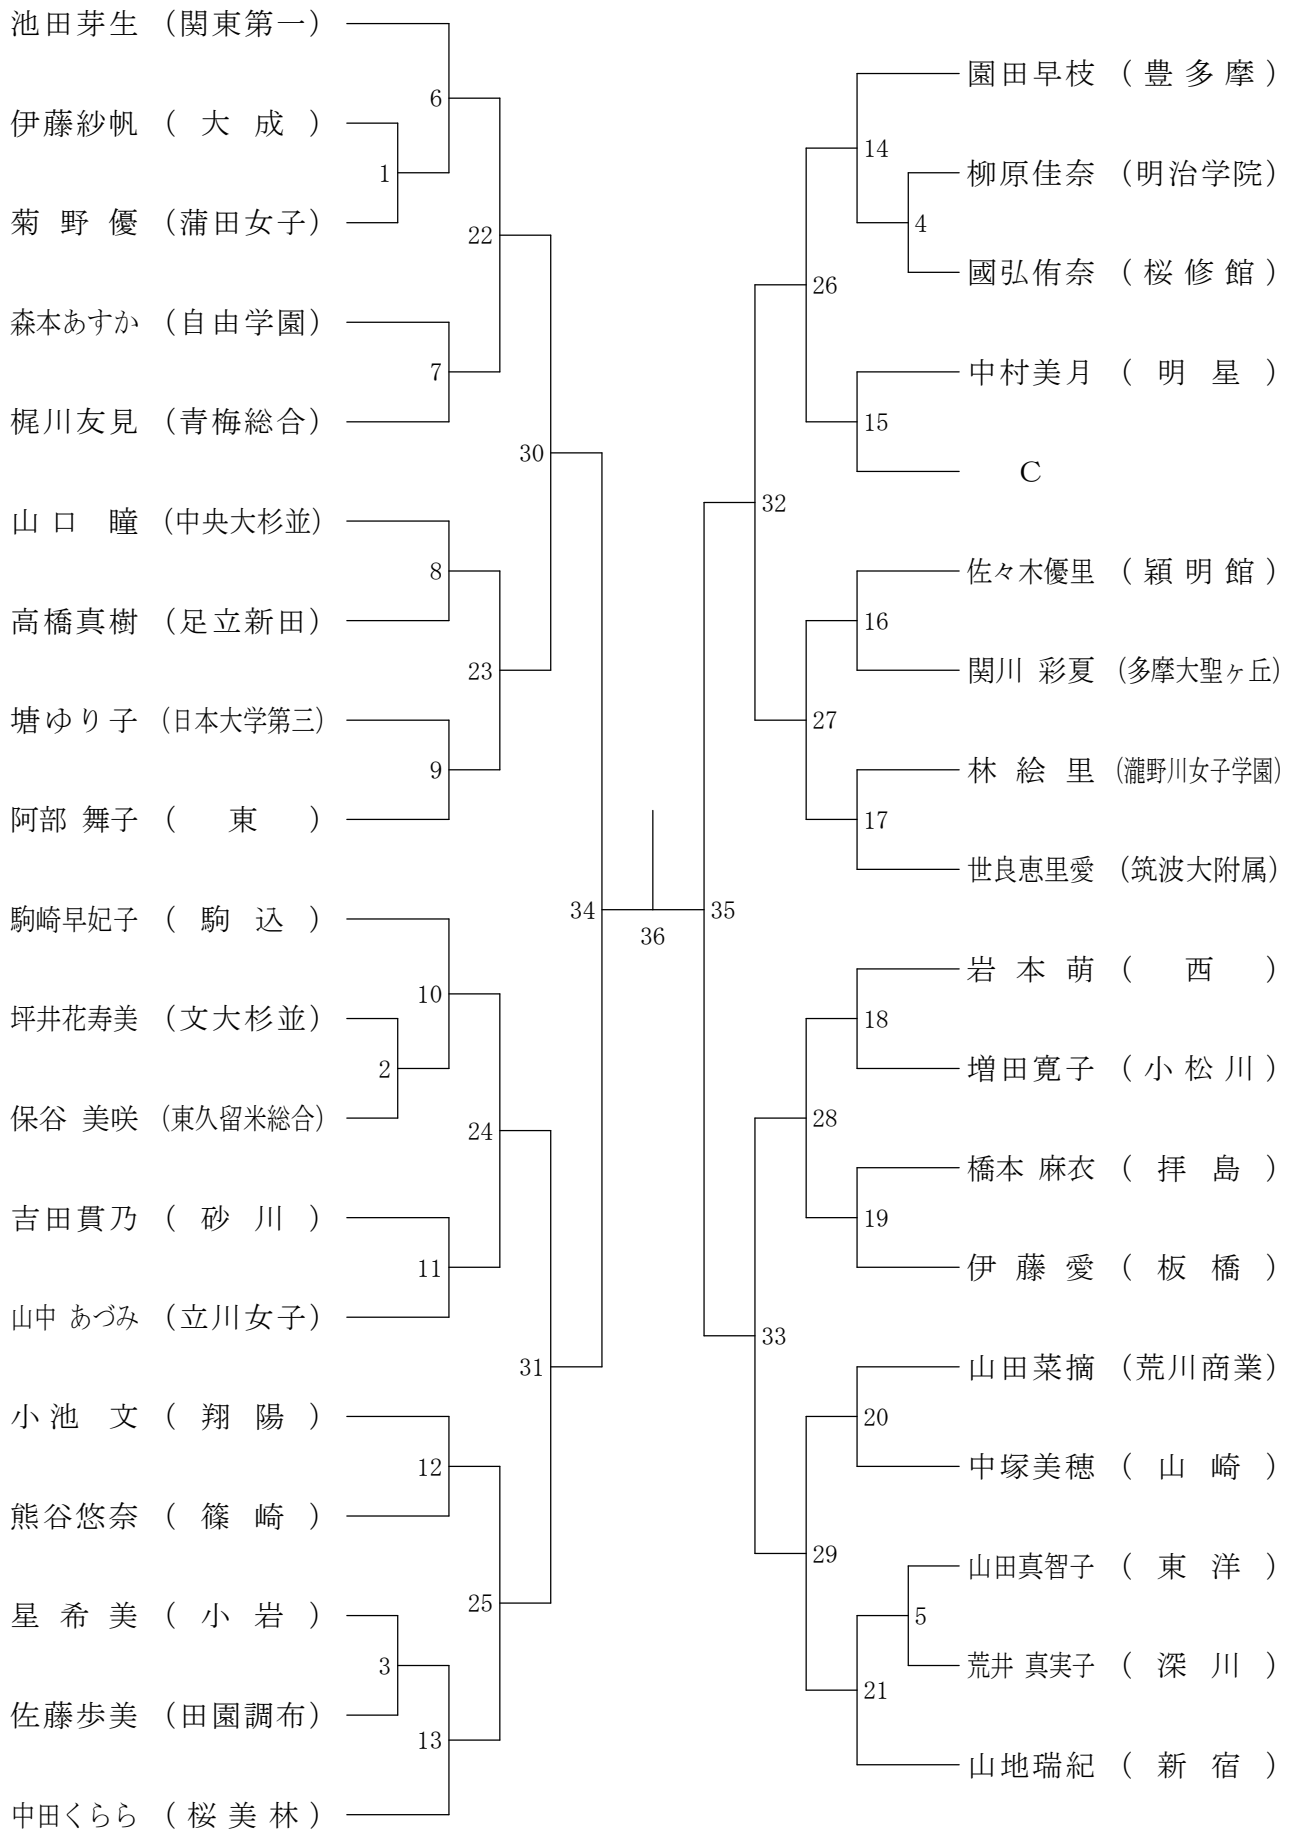

高校男子シングルス3

②都高校総体兼全国高校総体都予選大会(個人)

会場：八王子市民体育館

高校男子シングルス4

②都高校総体兼全国高校総体都予選大会(個人)

会場：八王子市民体育館

高校男子シングルス5

②都高校総体兼全国高校総体都予選大会(個人)

②都高校総体兼全国高校総体都予選大会(個人)

会場：都立東村山高校

高校女子シングルス1

②都高校総体兼全国高校総体都予選大会(個人)

会場：武蔵野女子学院高校

高校女子シングルス2

②都高校総体兼全国高校総体都予選大会(個人)

会場：都立東村山高校

高校女子シングルス3

②都高校総体兼全国高校総体都予選大会(個人)

会場：都立小岩高校

高校女子シングルス5

②都高校総体兼全国高校総体都予選大会(個人)

会場：武蔵野女子学院高校

高校女子シングルス6

②都高校総体兼全国高校総体都予選大会(個人)

会場：都立片倉高校

高校女子シングルス7

②都高校総体兼全国高校総体都予選大会(個人)

会場：駒沢オリンピック体育館

高校男子ダブルス1

②都高校総体兼全国高校総体都予選大会(個人)

会場：駒沢オリンピック体育館

高校男子ダブルス2