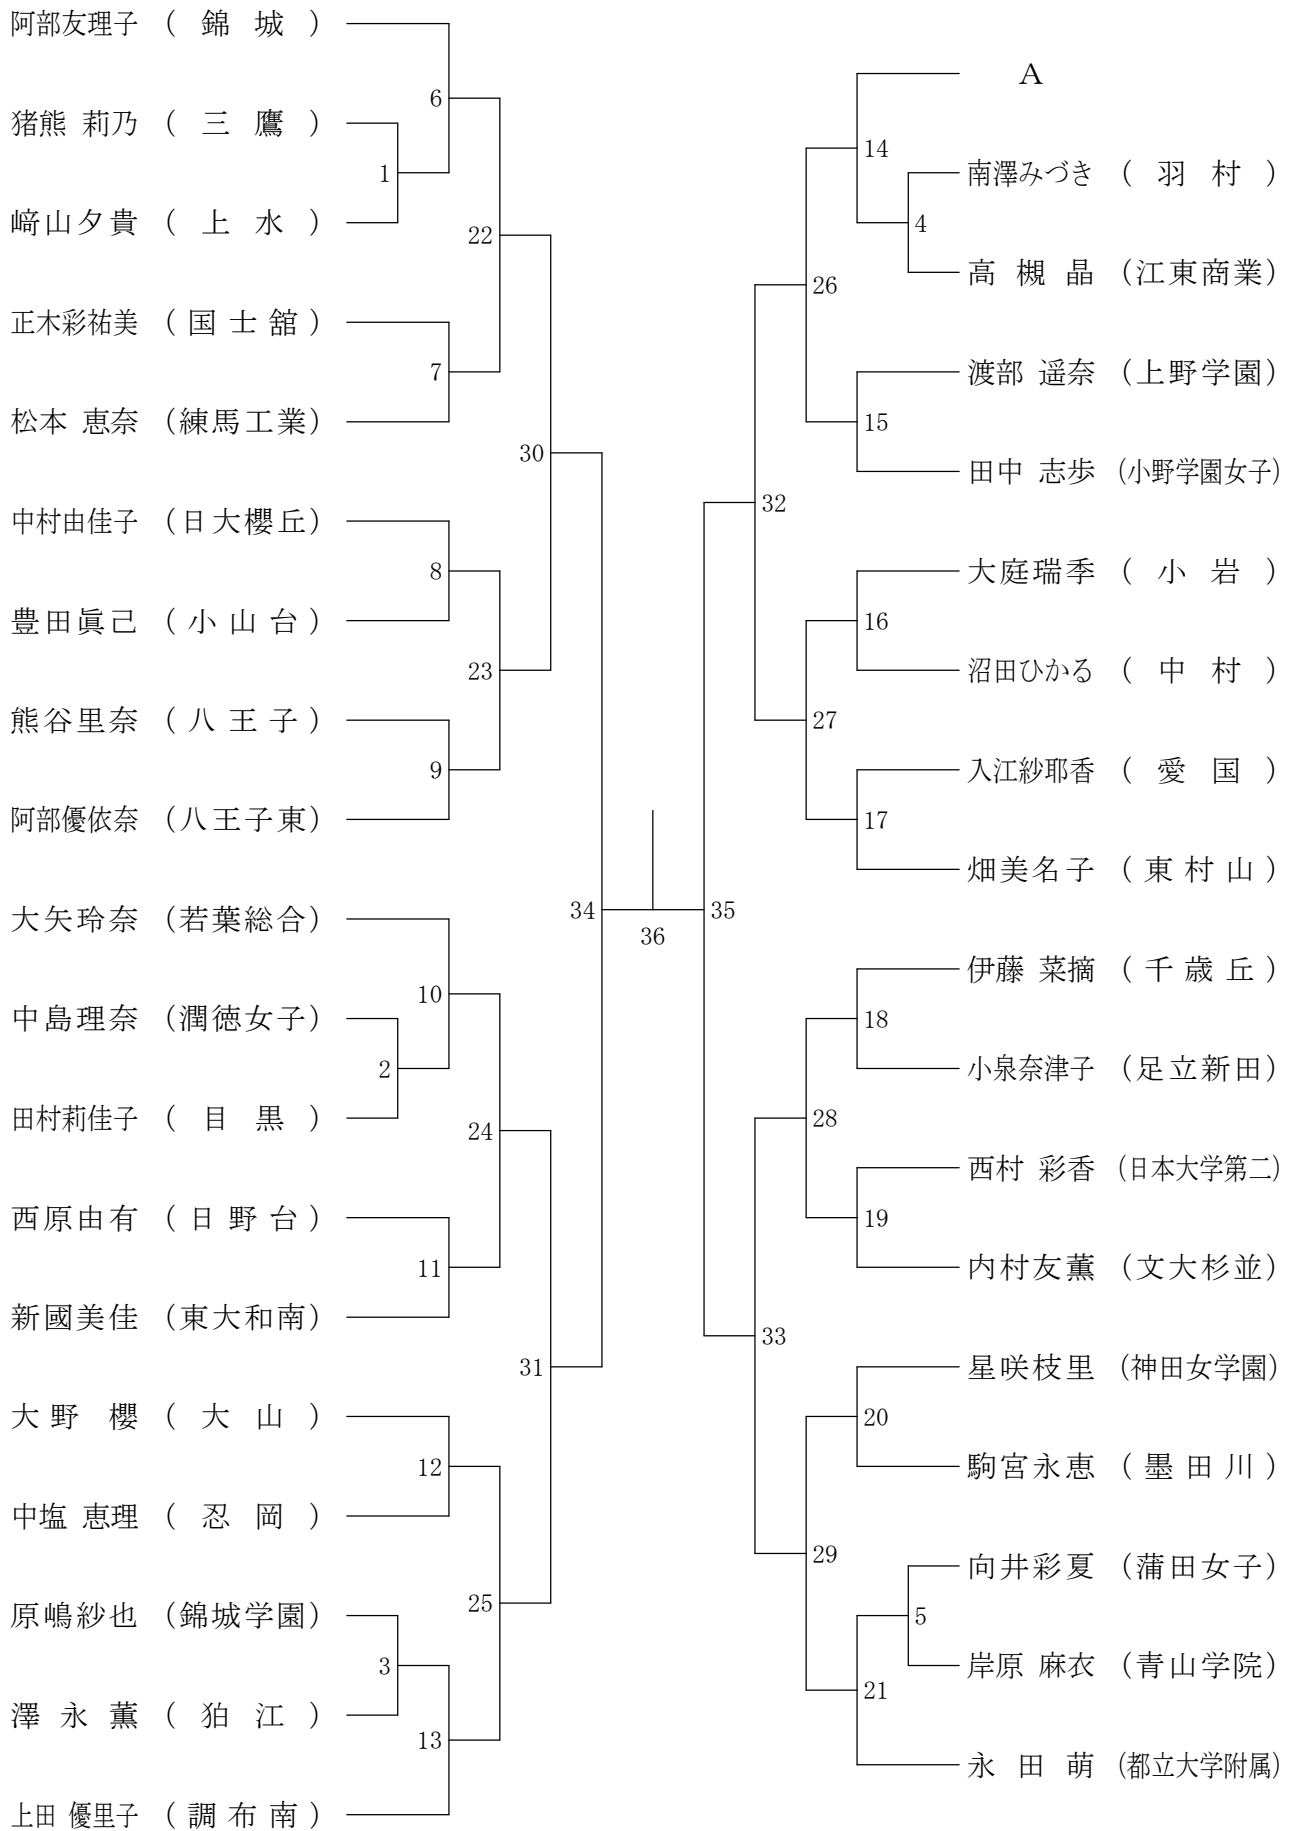

高校男子シングルス3

②都高校総体兼全国高校総体都予選大会(個人)

会場：八王子市民体育館

高校男子シングルス4

②都高校総体兼全国高校総体都予選大会(個人)

会場：八王子市民体育館

高校男子シングルス5

②都高校総体兼全国高校総体都予選大会(個人)

会場：都立荒川商業高校

高校男子シングルス6

②都高校総体兼全国高校総体都予選大会(個人)

会場：八王子市民体育館

高校男子シングルス7

②都高校総体兼全国高校総体都予選大会(個人)

会場：都立墨田工業高校

高校男子シングルス8

②都高校総体兼全国高校総体都予選大会(個人)

会場：都立東村山高校

高校女子シングルス1

②都高校総体兼全国高校総体都予選大会(個人)

会場：武蔵野女子学院高校

高校女子シングルス2

②都高校総体兼全国高校総体都予選大会(個人)

会場：都立東村山高校