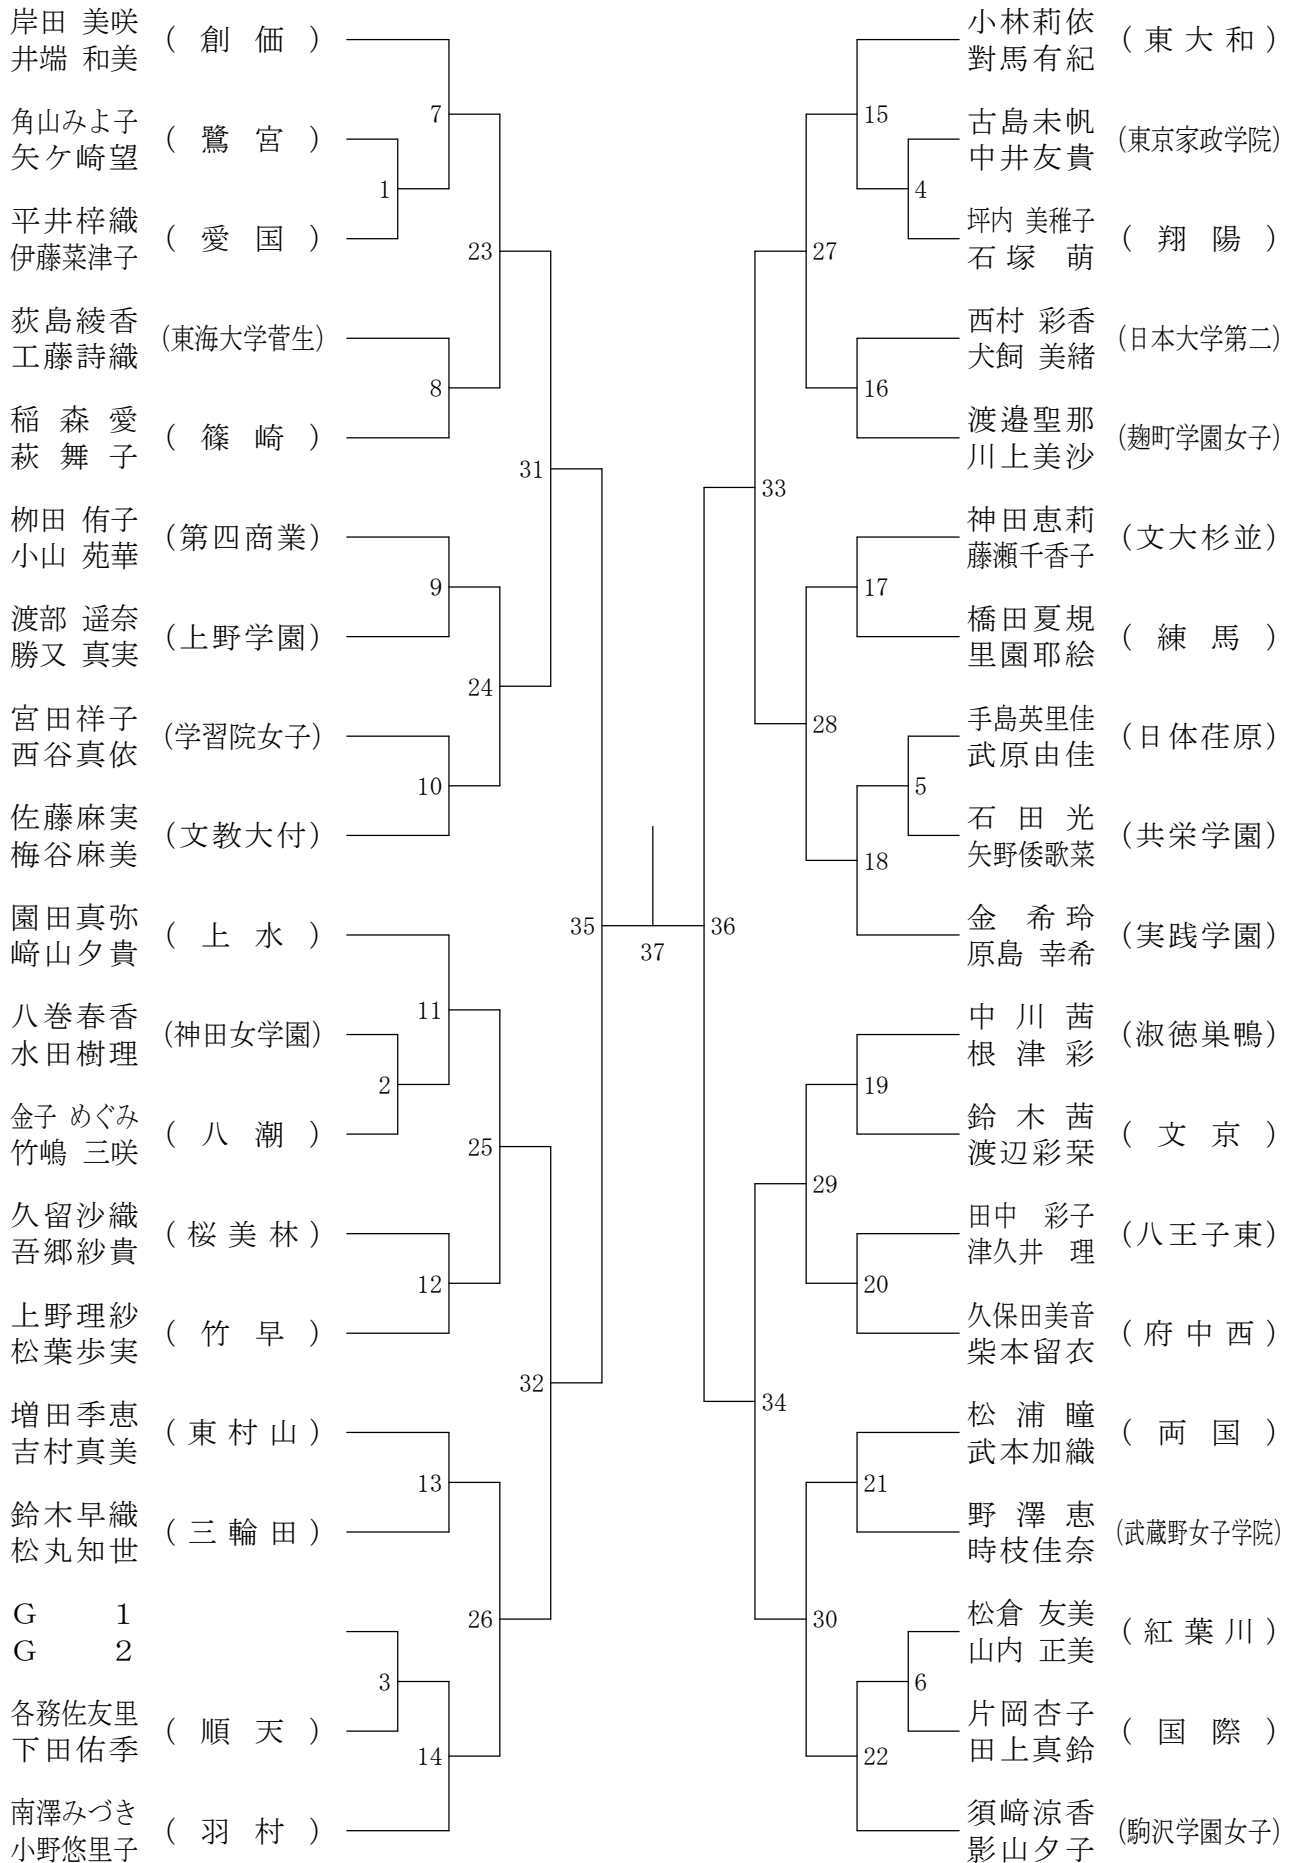

高校男子ダブルス5

②都高校総体兼全国高校総体都予選大会(個人)

会場：都立小岩高校

高校男子ダブルス6

②都高校総体兼全国高校総体都予選大会(個人)

会場：駒沢オリンピック体育館

高校男子ダブルス7

②都高校総体兼全国高校総体都予選大会(個人)

会場：都立東村山高校

高校男子ダブルス8

②都高校総体兼全国高校総体都予選大会(個人)

会場：八王子市民体育館

高校女子ダブルス1

②都高校総体兼全国高校総体都予選大会(個人)

会場：八王子市民体育館

高校女子ダブルス2

②都高校総体兼全国高校総体都予選大会(個人)

会場：八王子市民体育館

高校女子ダブルス3

②都高校総体兼全国高校総体都予選大会(個人)

会場：駒沢オリンピック体育館

高校女子ダブルス4

②都高校総体兼全国高校総体都予選大会(個人)

会場：八王子市民体育館

高校女子ダブルス5

②都高校総体兼全国高校総体都予選大会(個人)

会場：八王子市民体育館

高校女子ダブルス6

②都高校総体兼全国高校総体都予選大会(個人)

会場：都立東村山高校

高校女子ダブルス7

②都高校総体兼全国高校総体都予選大会(個人)