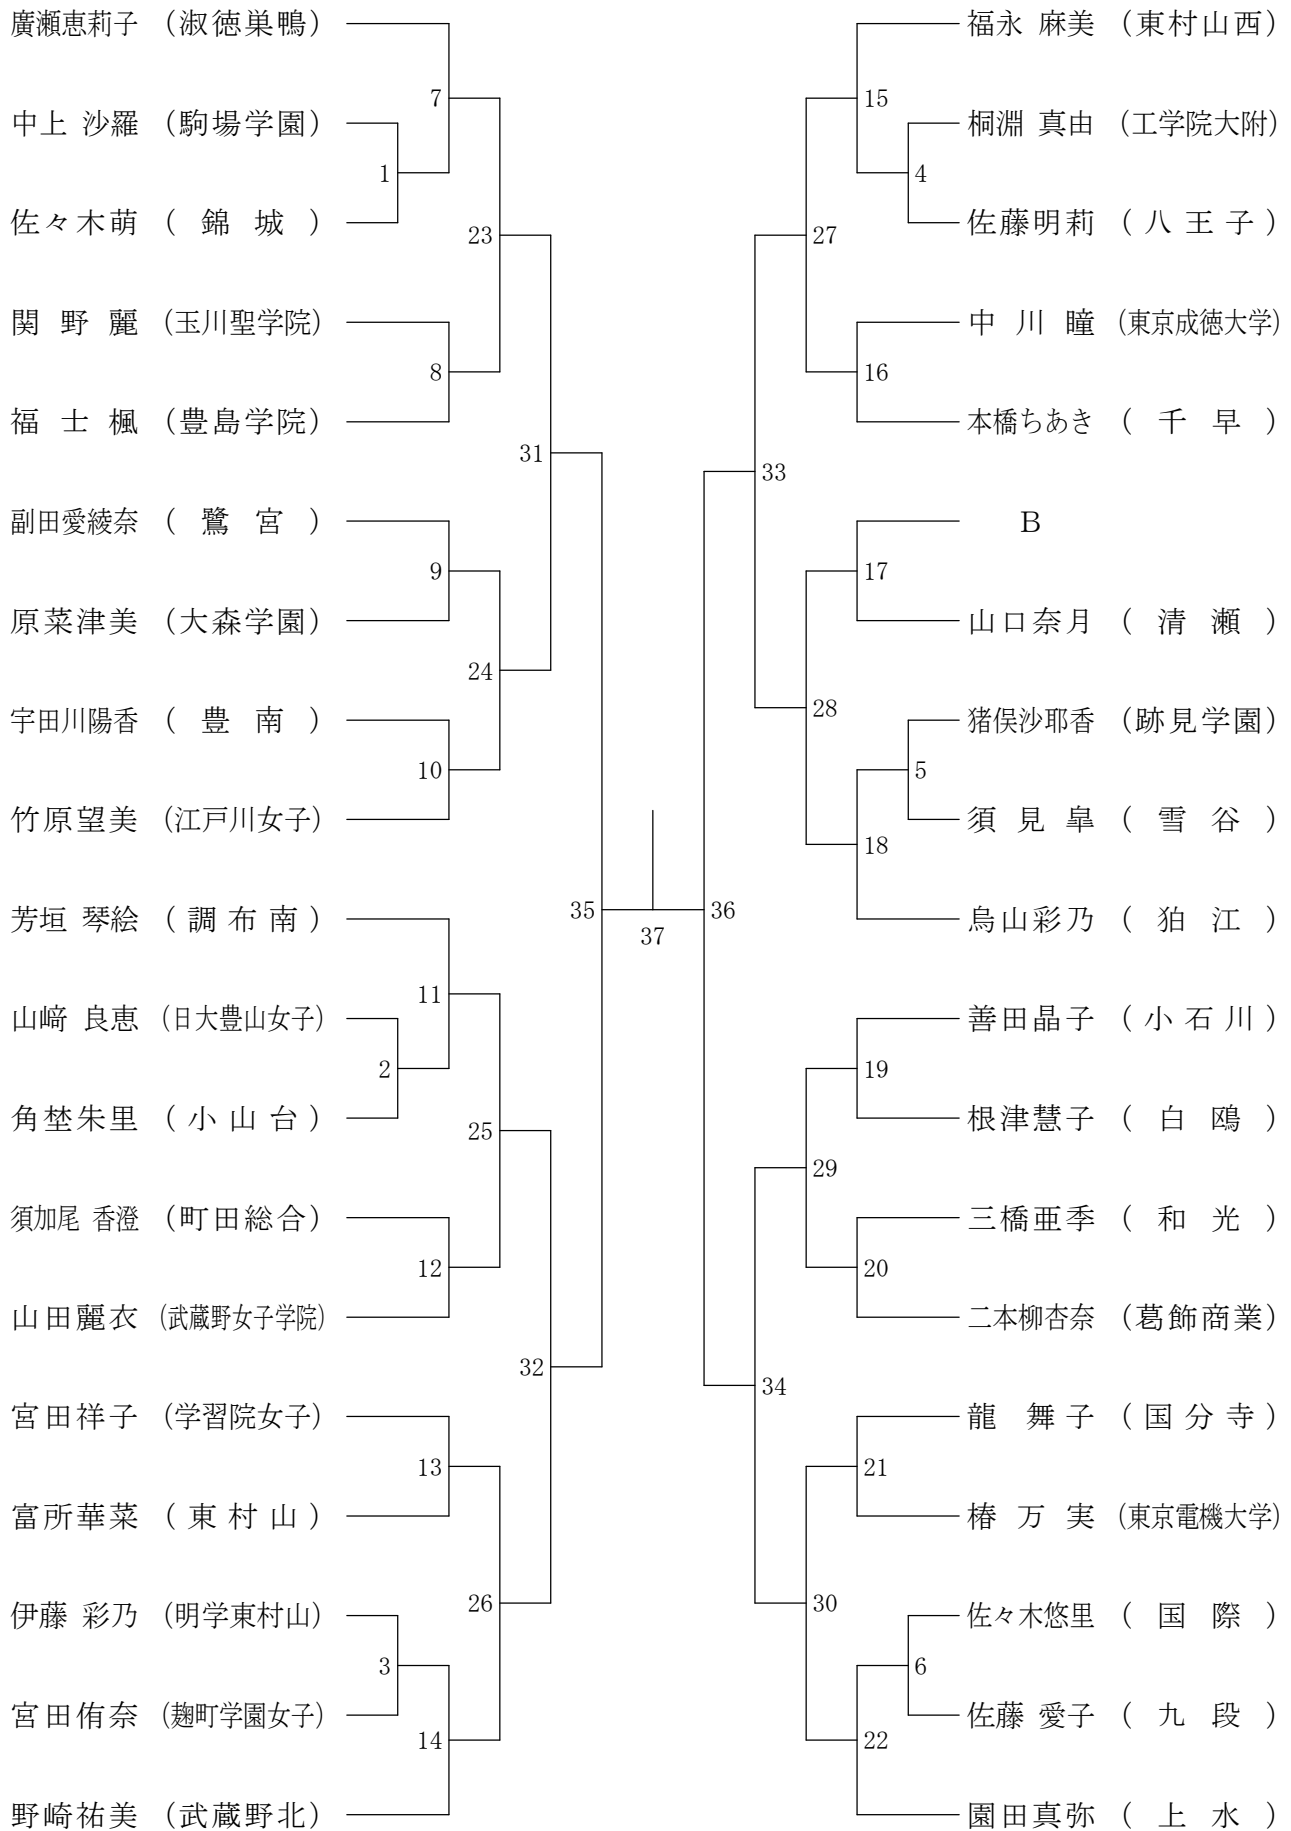

高校男子シングルス3

②都高校総体兼全国高校総体都予選大会(個人)

会場：八王子市民体育館

高校男子シングルス4

②都高校総体兼全国高校総体都予選大会(個人)

会場：八王子市民体育館

高校男子シングルス5

②都高校総体兼全国高校総体都予選大会(個人)

②都高校総体兼全国高校総体都予選大会(個人)

会場：都立東村山高校

高校女子シングルス1

②都高校総体兼全国高校総体都予選大会(個人)

会場：武蔵野女子学院高校

高校女子シングルス2

②都高校総体兼全国高校総体都予選大会(個人)

会場：都立東村山高校

高校女子シングルス3

②都高校総体兼全国高校総体都予選大会(個人)

会場：都立小岩高校

高校女子シングルス5

②都高校総体兼全国高校総体都予選大会(個人)

会場：武蔵野女子学院高校

高校女子シングルス6

②都高校総体兼全国高校総体都予選大会(個人)

会場：都立片倉高校

高校女子シングルス7

②都高校総体兼全国高校総体都予選大会(個人)

会場：駒沢オリンピック体育館

高校男子ダブルス1

②都高校総体兼全国高校総体都予選大会(個人)

会場：駒沢オリンピック体育館

高校男子ダブルス2