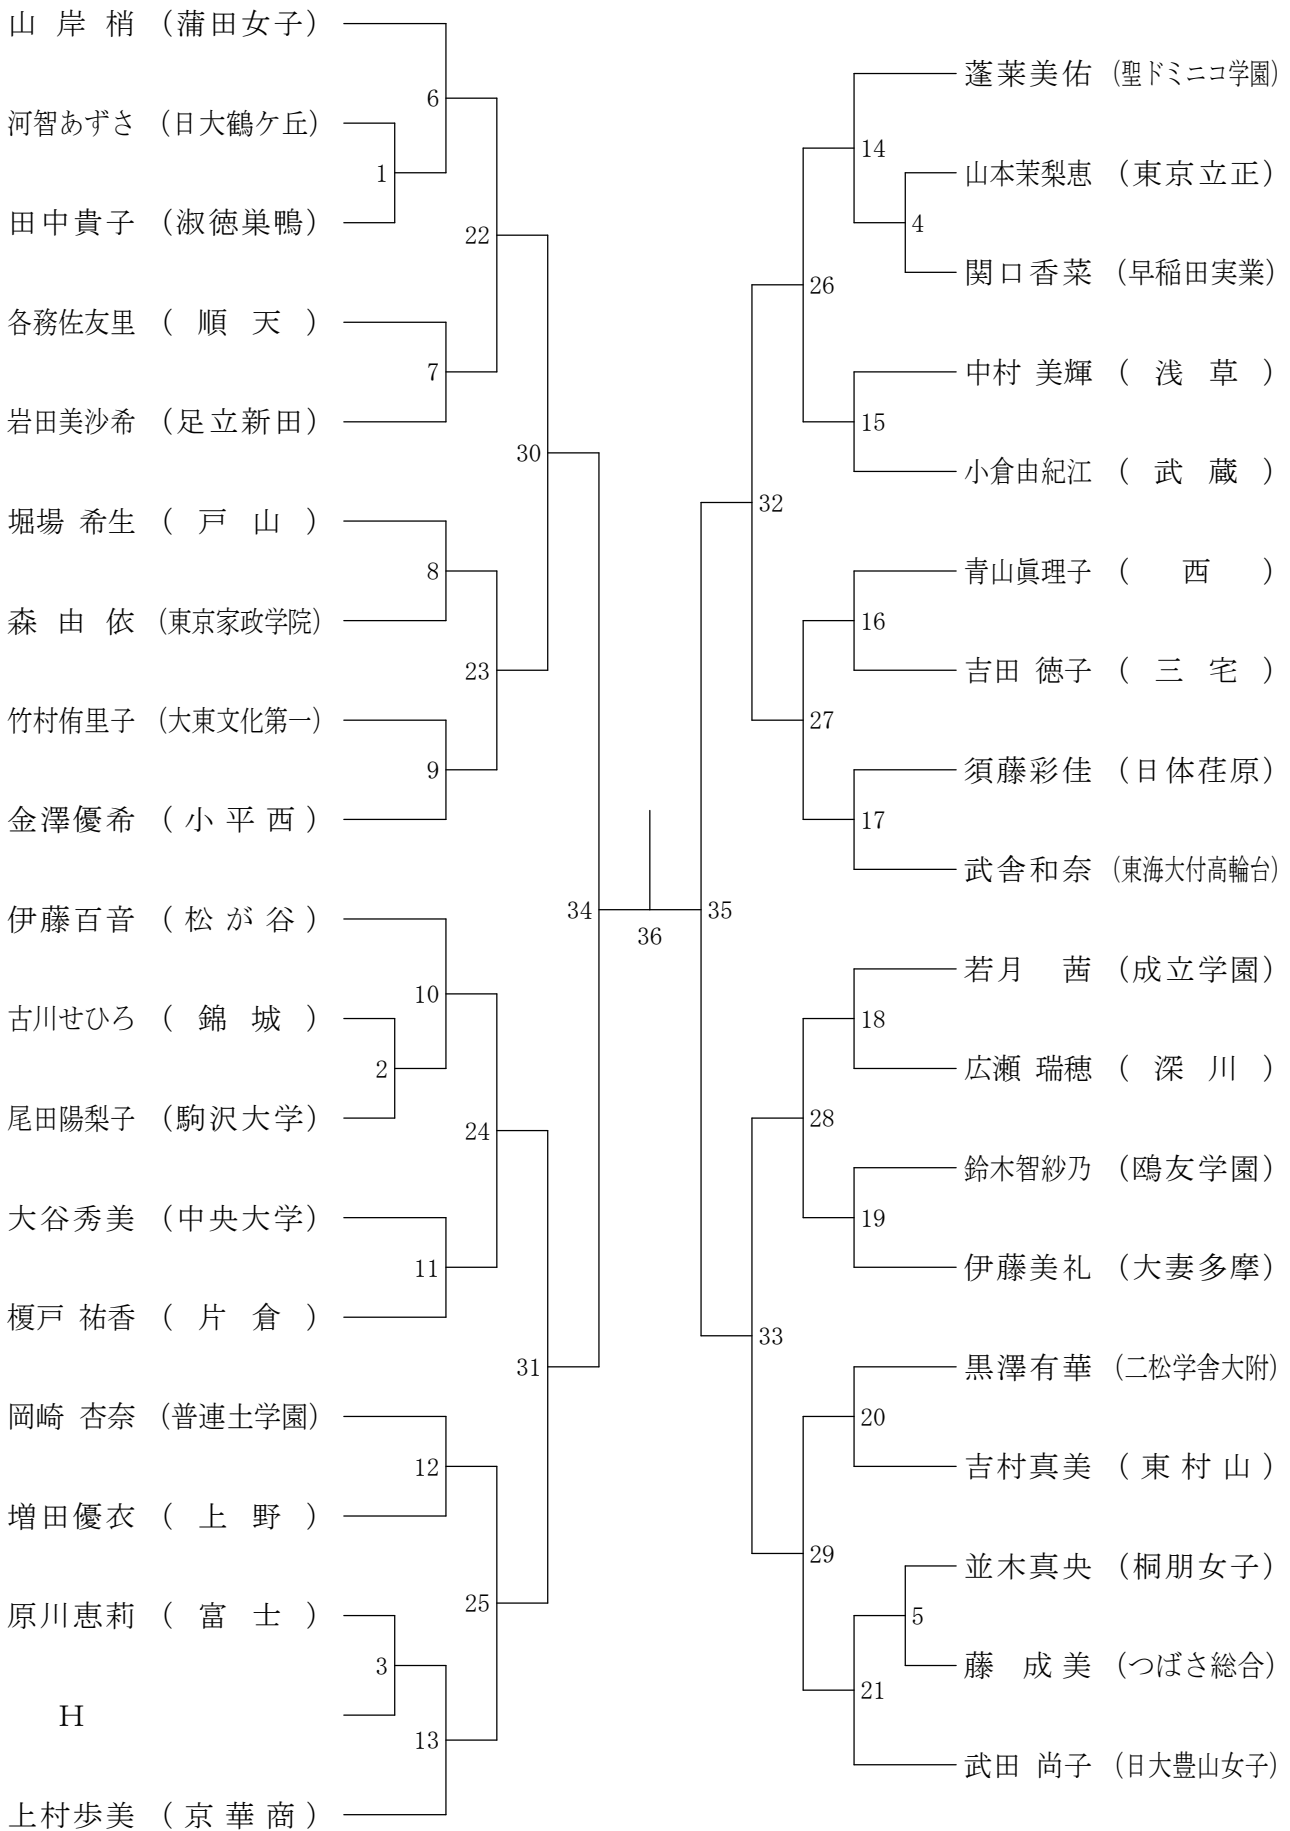

②都高校総体兼全国高校総体都予選大会(個人)

会場：都立東村山高校

高校女子シングルス3