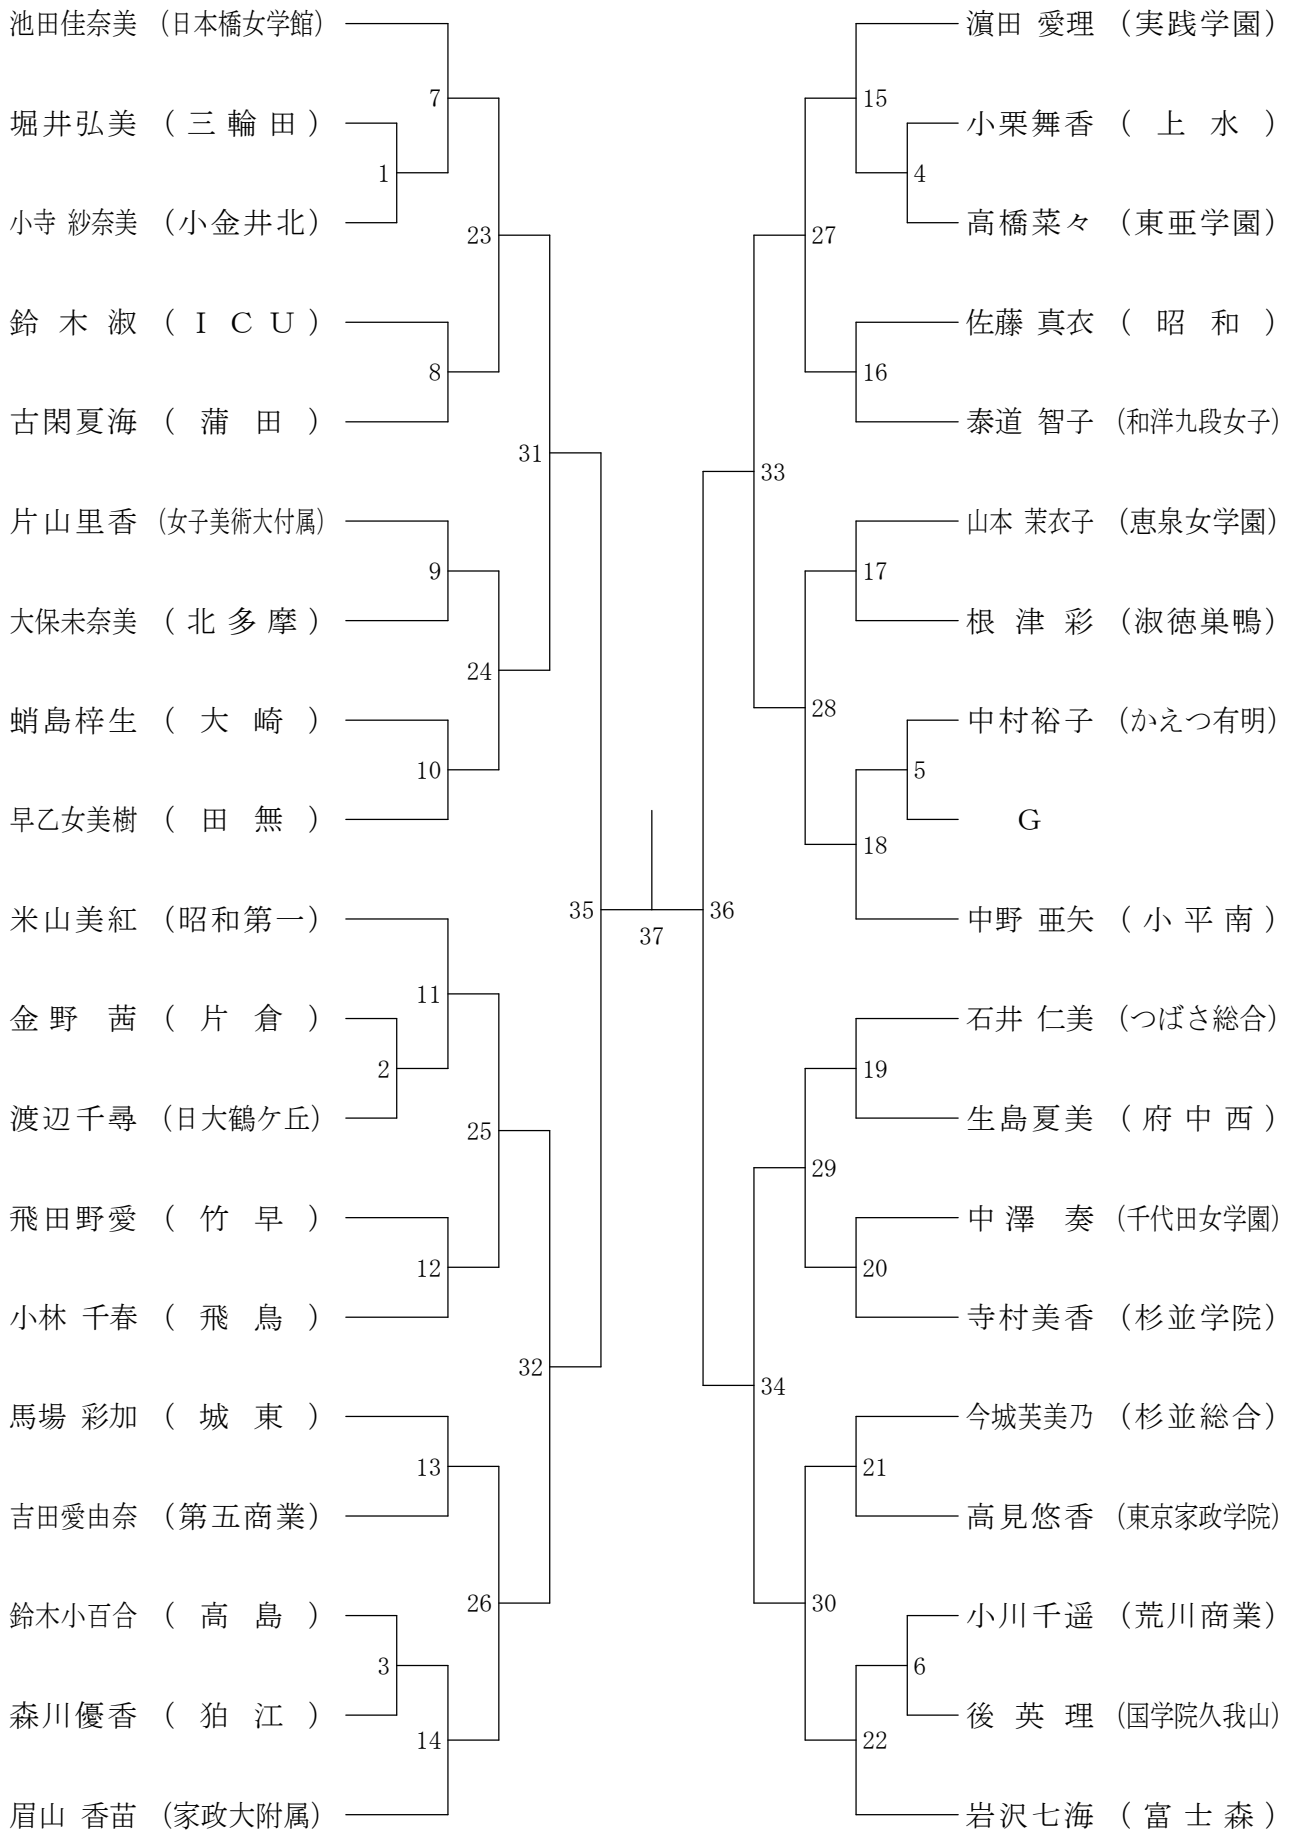

高校男子シングルス3

②都高校総体兼全国高校総体都予選大会(個人)

会場：八王子市民体育館

高校男子シングルス4

②都高校総体兼全国高校総体都予選大会(個人)

会場：八王子市民体育館

高校男子シングルス5

②都高校総体兼全国高校総体都予選大会(個人)

②都高校総体兼全国高校総体都予選大会(個人)

会場：都立東村山高校

高校女子シングルス1

②都高校総体兼全国高校総体都予選大会(個人)

会場：武蔵野女子学院高校

高校女子シングルス2

②都高校総体兼全国高校総体都予選大会(個人)

会場：都立東村山高校

高校女子シングルス3

②都高校総体兼全国高校総体都予選大会(個人)

会場：都立小岩高校

高校女子シングルス5

②都高校総体兼全国高校総体都予選大会(個人)

会場：武蔵野女子学院高校

高校女子シングルス6

②都高校総体兼全国高校総体都予選大会(個人)

会場：都立片倉高校

高校女子シングルス7

②都高校総体兼全国高校総体都予選大会(個人)

会場：駒沢オリンピック体育館

高校男子ダブルス1

②都高校総体兼全国高校総体都予選大会(個人)

会場：駒沢オリンピック体育館

高校男子ダブルス2