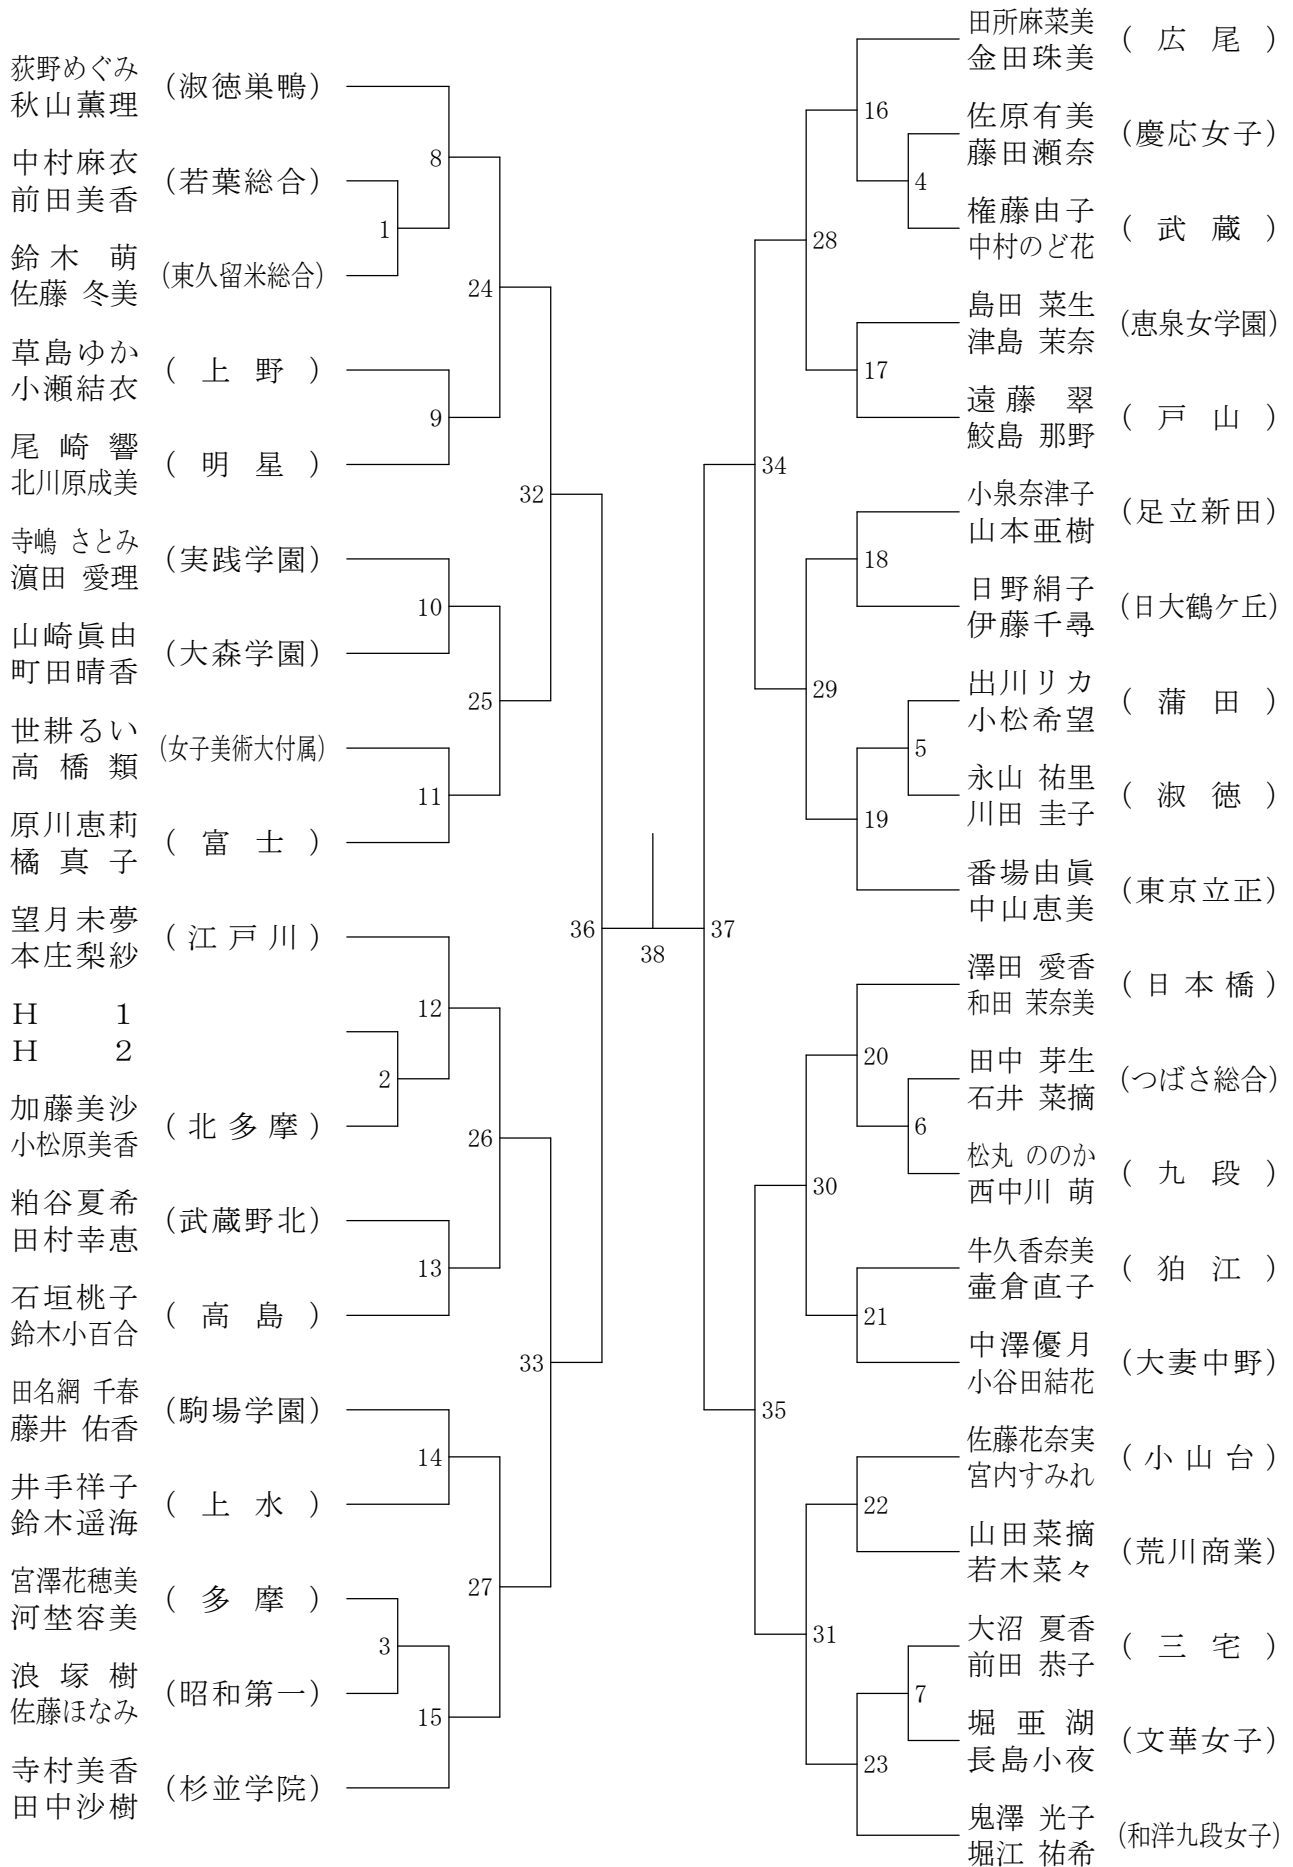

高校男子ダブルス5

②都高校総体兼全国高校総体都予選大会(個人)

会場：都立小岩高校

高校男子ダブルス6

②都高校総体兼全国高校総体都予選大会(個人)

会場：駒沢オリンピック体育館

高校男子ダブルス7

②都高校総体兼全国高校総体都予選大会(個人)

会場：都立東村山高校

高校男子ダブルス8

②都高校総体兼全国高校総体都予選大会(個人)

会場：八王子市民体育館

高校女子ダブルス1

②都高校総体兼全国高校総体都予選大会(個人)

会場：八王子市民体育館

高校女子ダブルス2

②都高校総体兼全国高校総体都予選大会(個人)

会場：八王子市民体育館

高校女子ダブルス3

②都高校総体兼全国高校総体都予選大会(個人)

会場：駒沢オリンピック体育館

高校女子ダブルス4

②都高校総体兼全国高校総体都予選大会(個人)

会場：八王子市民体育館

高校女子ダブルス5

②都高校総体兼全国高校総体都予選大会(個人)

会場：八王子市民体育館

高校女子ダブルス6

②都高校総体兼全国高校総体都予選大会(個人)

会場：都立東村山高校

高校女子ダブルス7

②都高校総体兼全国高校総体都予選大会(個人)