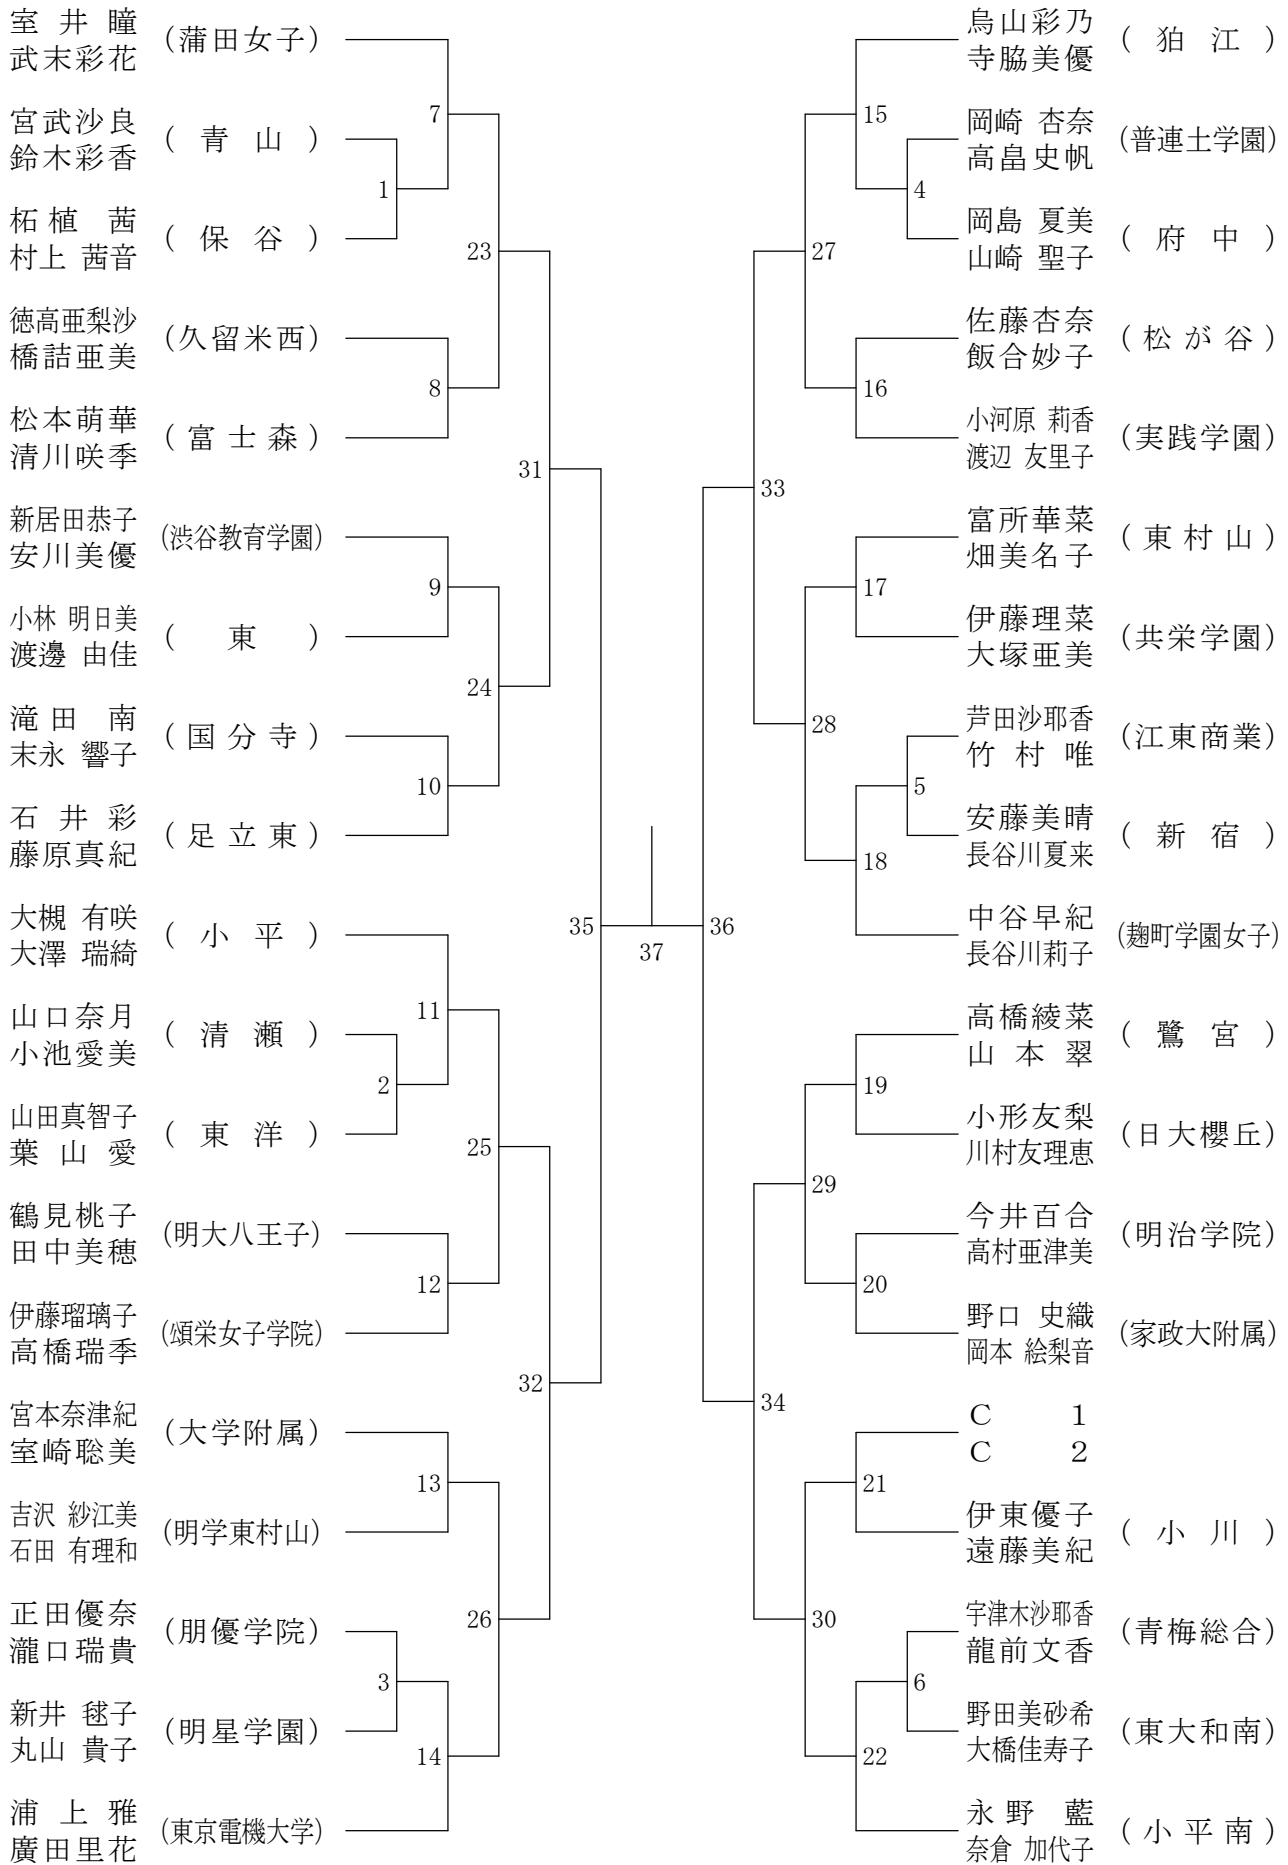

②都高校総体兼全国高校総体都予選大会(個人)

会場：八王子市民体育館

高校男子ダブルス3

②都高校総体兼全国高校総体都予選大会(個人)

会場：駒沢オリンピック体育館

高校男子ダブルス4

②都高校総体兼全国高校総体都予選大会(個人)

会場：駒沢オリンピック体育館

会場：都立東村山高校

高校男子ダブルス8

②都高校総体兼全国高校総体都予選大会(個人)

会場：八王子市民体育館

高校女子ダブルス1

②都高校総体兼全国高校総体都予選大会(個人)

会場：八王子市民体育館

高校女子ダブルス2

②都高校総体兼全国高校総体都予選大会(個人)

会場：八王子市民体育館

高校女子ダブルス3

②都高校総体兼全国高校総体都予選大会(個人)

会場：駒沢オリンピック体育館

高校女子ダブルス4

②都高校総体兼全国高校総体都予選大会(個人)

会場：八王子市民体育館

高校女子ダブルス5

②都高校総体兼全国高校総体都予選大会(個人)

会場：八王子市民体育館

高校女子ダブルス6

②都高校総体兼全国高校総体都予選大会(個人)

会場：都立東村山高校

高校女子ダブルス7

②都高校総体兼全国高校総体都予選大会(個人)