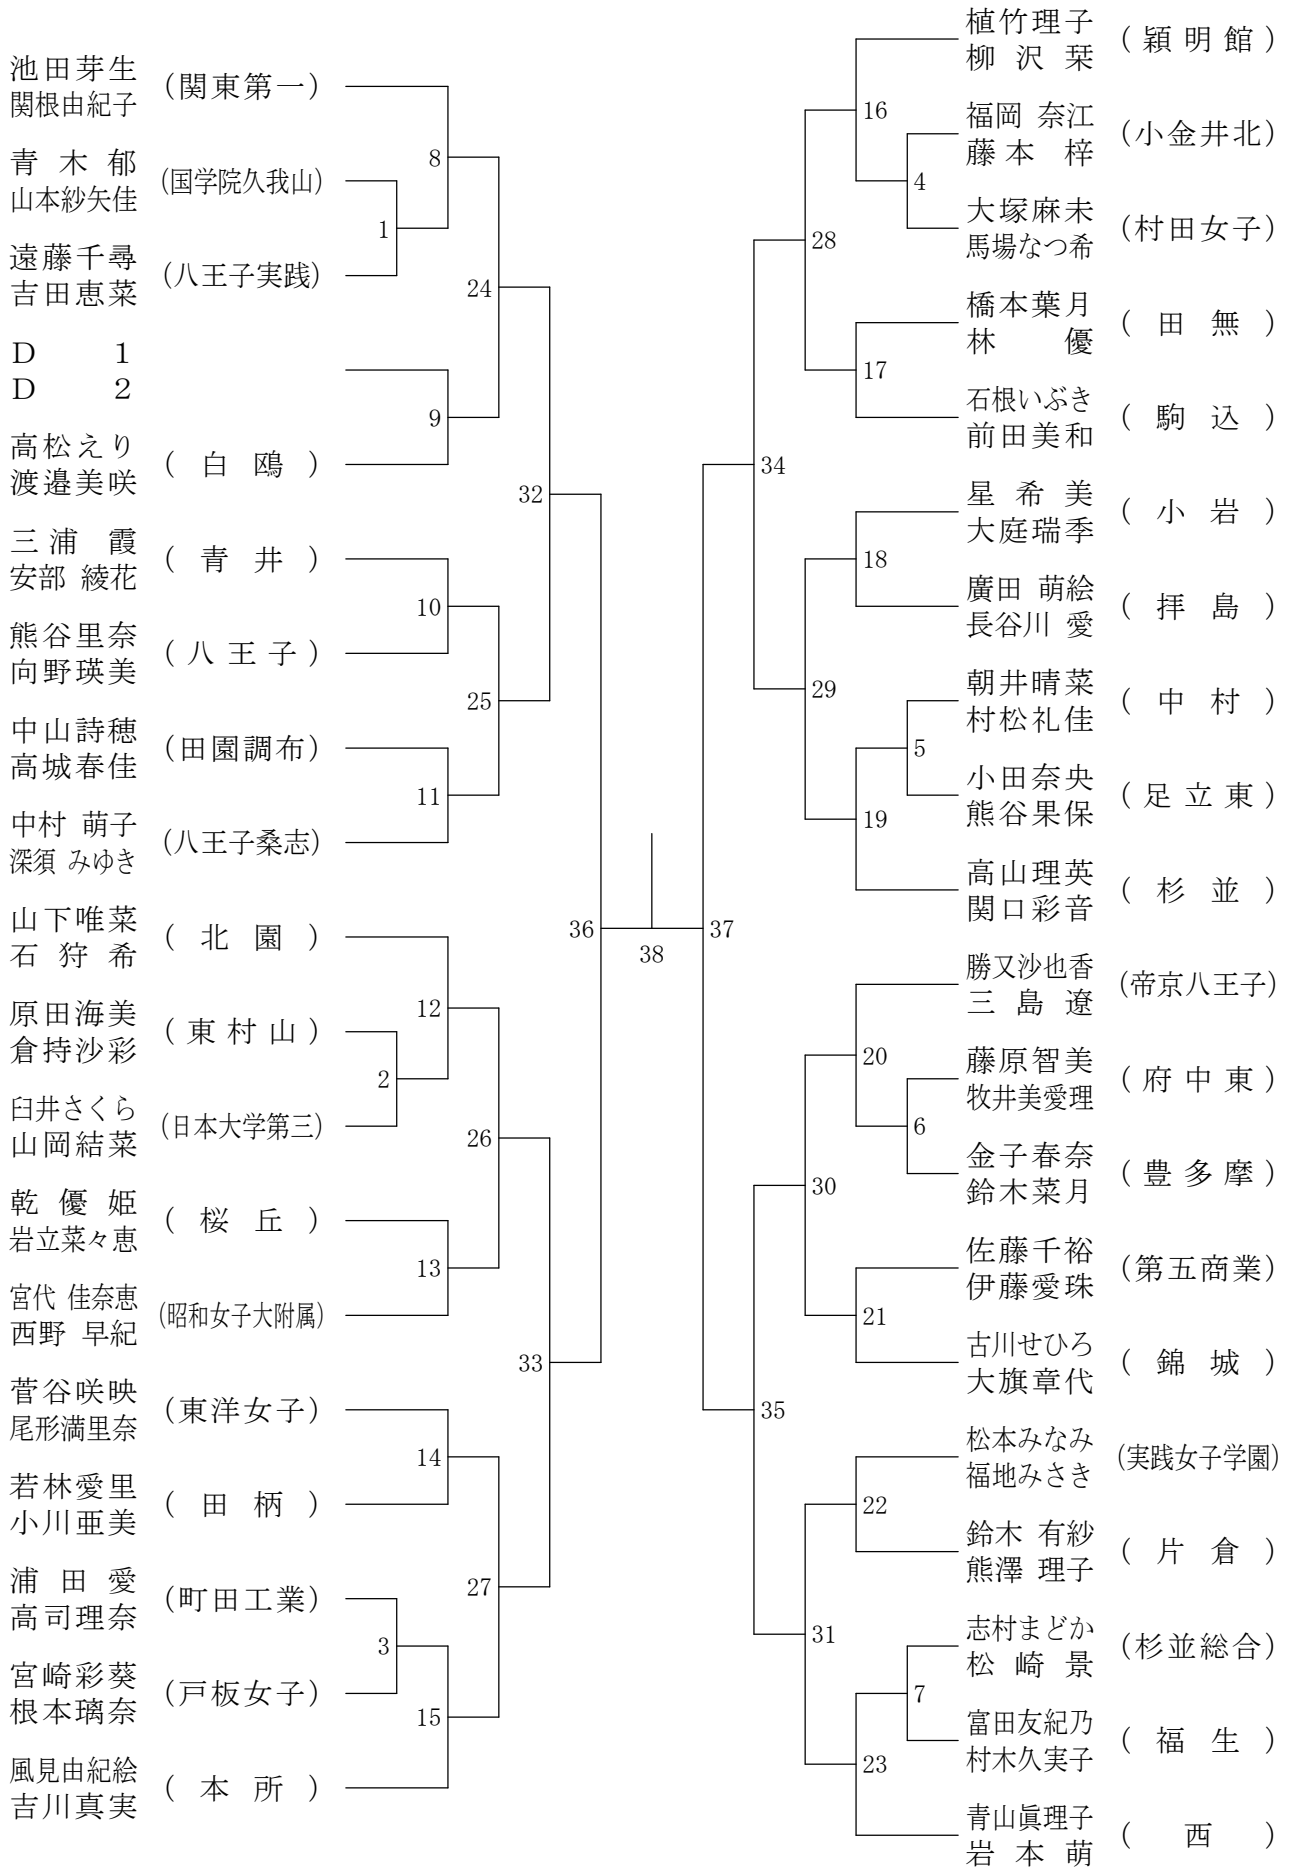

高校男子ダブルス5

②都高校総体兼全国高校総体都予選大会(個人)

会場：都立小岩高校

高校男子ダブルス6

②都高校総体兼全国高校総体都予選大会(個人)

会場：駒沢オリンピック体育館

高校男子ダブルス7

②都高校総体兼全国高校総体都予選大会(個人)

会場：都立東村山高校

高校男子ダブルス8

②都高校総体兼全国高校総体都予選大会(個人)

会場：八王子市民体育館

高校女子ダブルス1

②都高校総体兼全国高校総体都予選大会(個人)

会場：八王子市民体育館

高校女子ダブルス2

②都高校総体兼全国高校総体都予選大会(個人)

会場：八王子市民体育館

高校女子ダブルス3

②都高校総体兼全国高校総体都予選大会(個人)

会場：駒沢オリンピック体育館

高校女子ダブルス4

②都高校総体兼全国高校総体都予選大会(個人)

会場：八王子市民体育館

高校女子ダブルス5

②都高校総体兼全国高校総体都予選大会(個人)

会場：八王子市民体育館

高校女子ダブルス6

②都高校総体兼全国高校総体都予選大会(個人)

会場：都立東村山高校

高校女子ダブルス7

②都高校総体兼全国高校総体都予選大会(個人)