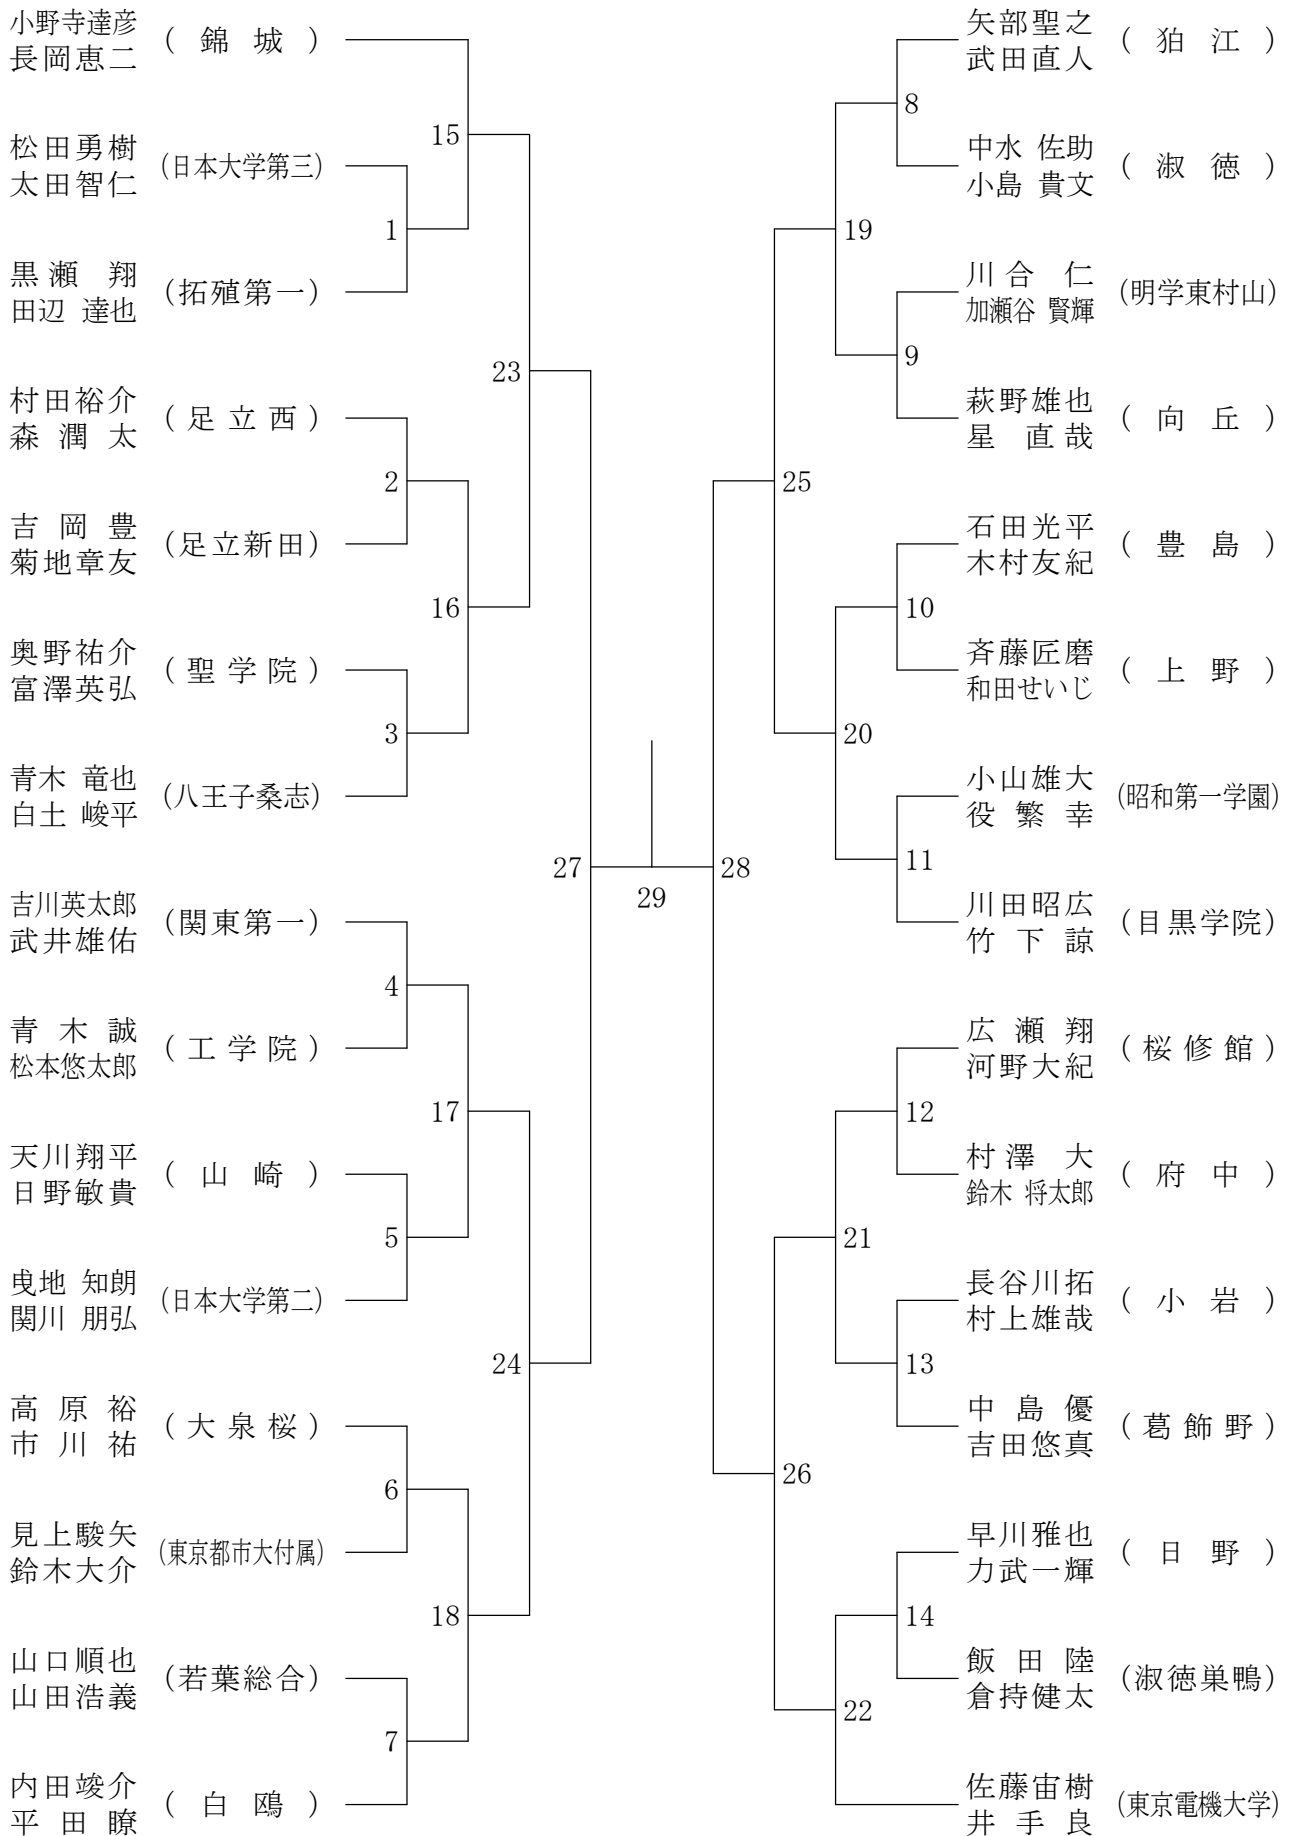

会場：都立片倉高校

高校女子シングルス7

②都高校総体兼全国高校総体都予選大会(個人)

会場：駒沢オリンピック体育館

高校男子ダブルス1

②都高校総体兼全国高校総体都予選大会(個人)

会場：駒沢オリンピック体育館

高校男子ダブルス2

②都高校総体兼全国高校総体都予選大会(個人)

会場：八王子市民体育館

高校男子ダブルス3

②都高校総体兼全国高校総体都予選大会(個人)

会場：駒沢オリンピック体育館

高校男子ダブルス4

②都高校総体兼全国高校総体都予選大会(個人)

会場：駒沢オリンピック体育館

高校男子ダブルス5

②都高校総体兼全国高校総体都予選大会(個人)

会場：都立小岩高校

高校男子ダブルス6

②都高校総体兼全国高校総体都予選大会(個人)

会場：駒沢オリンピック体育館

高校男子ダブルス7

②都高校総体兼全国高校総体都予選大会(個人)

会場：都立東村山高校

高校男子ダブルス8

②都高校総体兼全国高校総体都予選大会(個人)

会場：八王子市民体育館

高校女子ダブルス1

②都高校総体兼全国高校総体都予選大会(個人)

会場：八王子市民体育館

高校女子ダブルス2