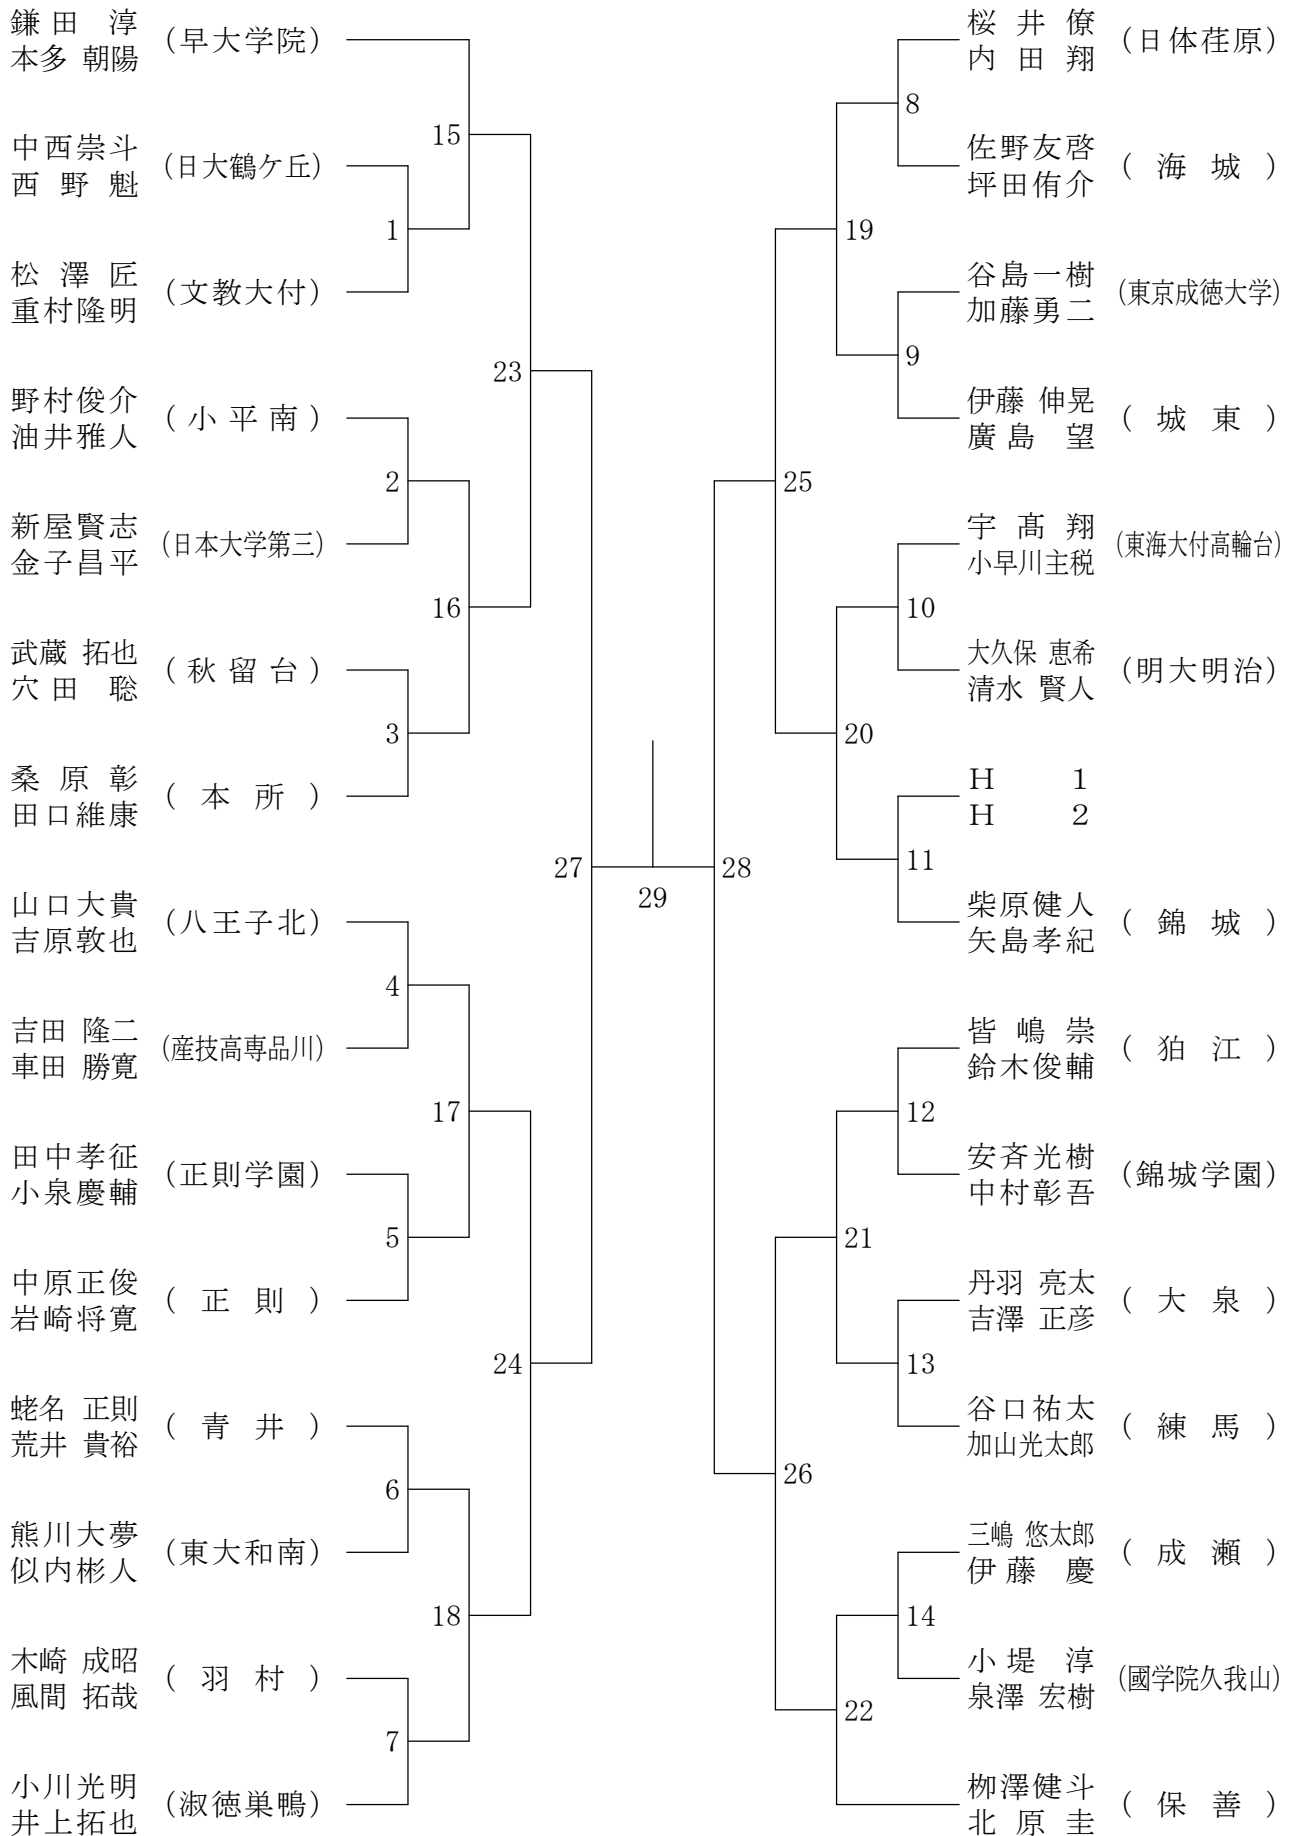

会場：都立片倉高校

高校女子シングルス7

②都高校総体兼全国高校総体都予選大会(個人)

会場：駒沢オリンピック体育館

高校男子ダブルス1

②都高校総体兼全国高校総体都予選大会(個人)

会場：駒沢オリンピック体育館

高校男子ダブルス2

②都高校総体兼全国高校総体都予選大会(個人)

会場：八王子市民体育館

高校男子ダブルス3

②都高校総体兼全国高校総体都予選大会(個人)

会場：駒沢オリンピック体育館

高校男子ダブルス4

②都高校総体兼全国高校総体都予選大会(個人)

会場：駒沢オリンピック体育館