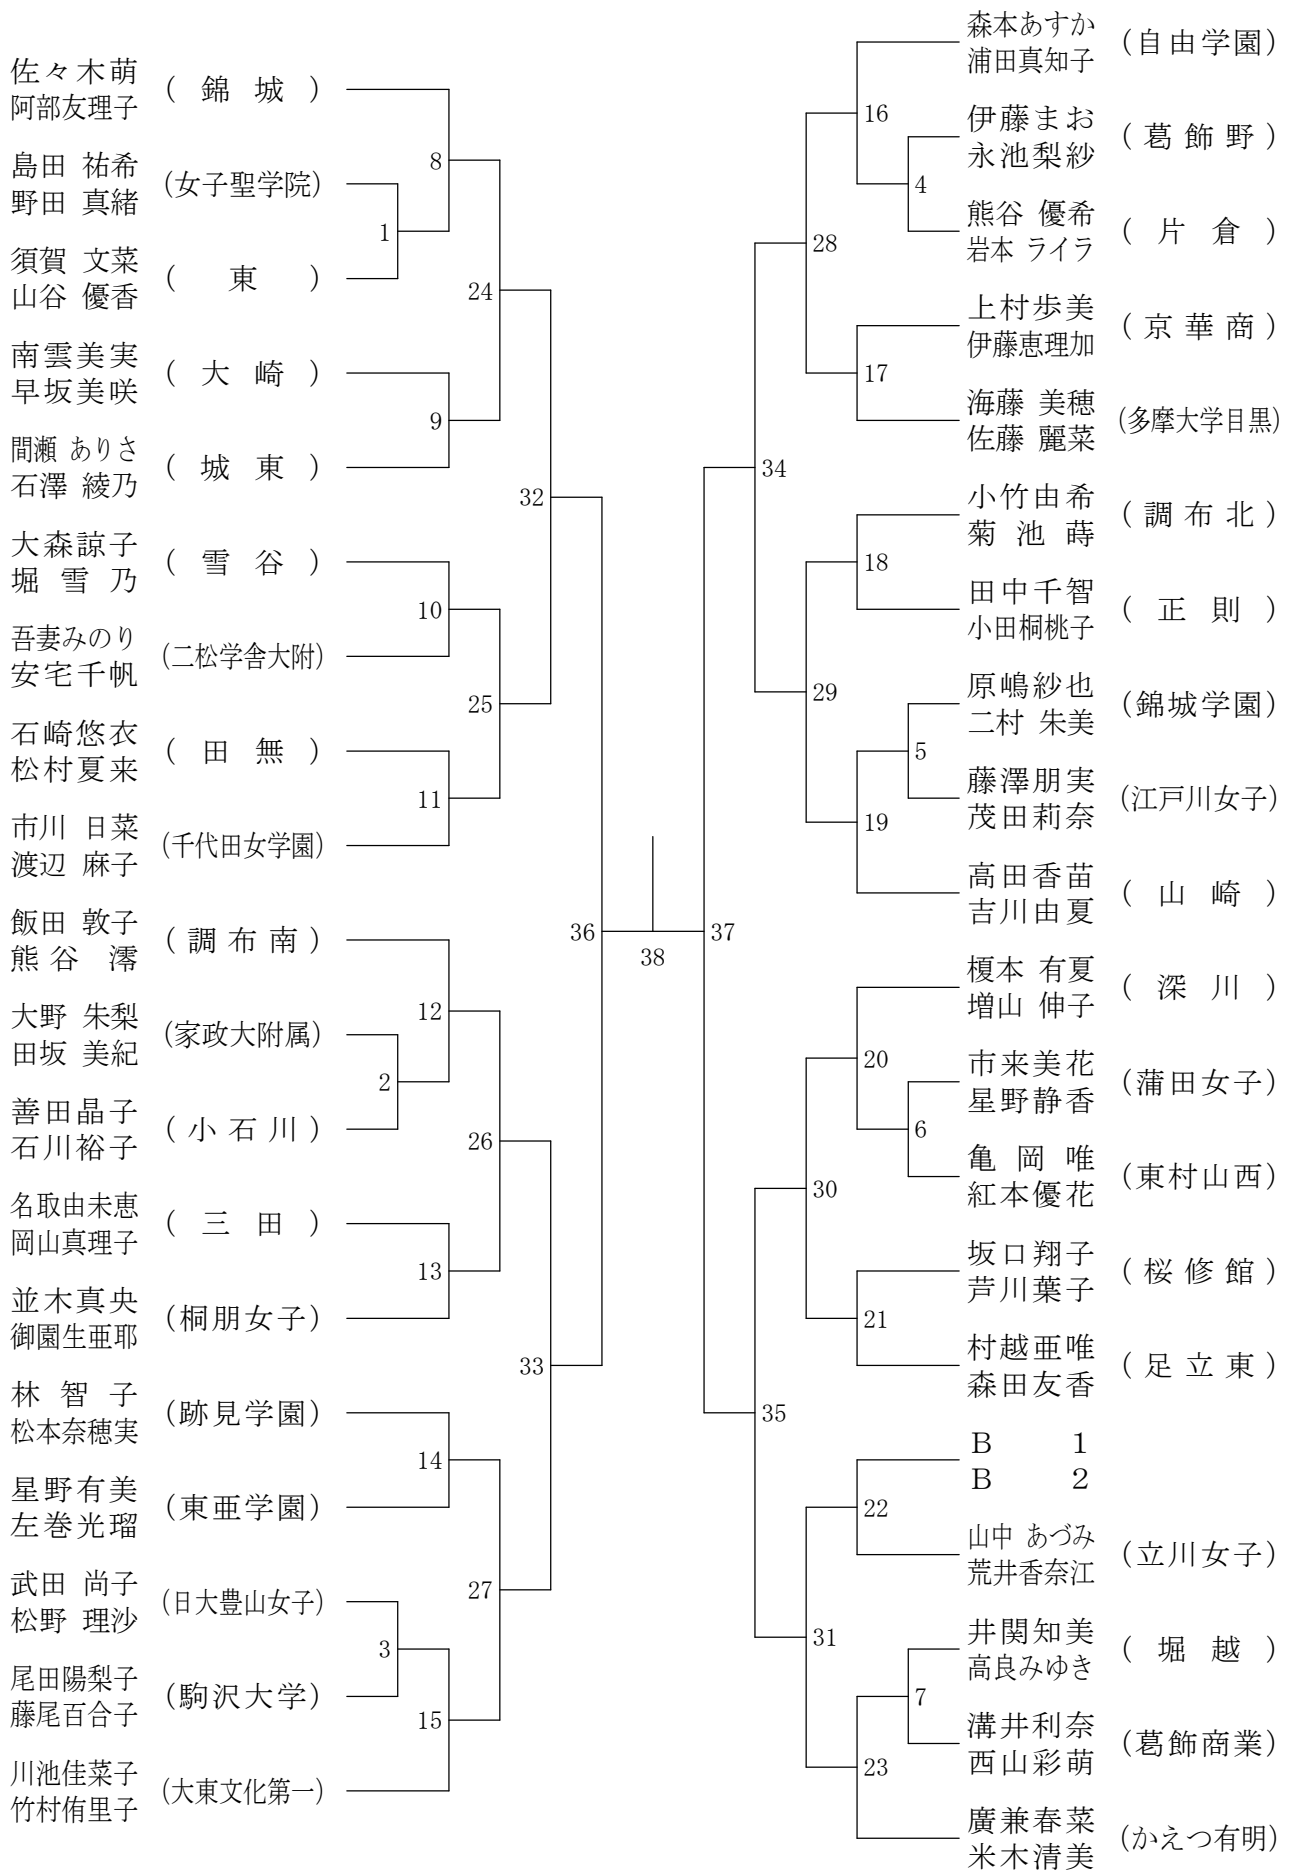

高校男子ダブルス5

②都高校総体兼全国高校総体都予選大会(個人)

会場：都立小岩高校

高校男子ダブルス6

②都高校総体兼全国高校総体都予選大会(個人)

会場：駒沢オリンピック体育館

高校男子ダブルス7

②都高校総体兼全国高校総体都予選大会(個人)

会場：都立東村山高校

高校男子ダブルス8

②都高校総体兼全国高校総体都予選大会(個人)

会場：八王子市民体育館

高校女子ダブルス1

②都高校総体兼全国高校総体都予選大会(個人)

会場：八王子市民体育館

高校女子ダブルス2

②都高校総体兼全国高校総体都予選大会(個人)

会場：八王子市民体育館

高校女子ダブルス3

②都高校総体兼全国高校総体都予選大会(個人)

会場：駒沢オリンピック体育館

高校女子ダブルス4

②都高校総体兼全国高校総体都予選大会(個人)

会場：八王子市民体育館

高校女子ダブルス5

②都高校総体兼全国高校総体都予選大会(個人)

会場：八王子市民体育館

高校女子ダブルス6

②都高校総体兼全国高校総体都予選大会(個人)

会場：都立東村山高校

高校女子ダブルス7

②都高校総体兼全国高校総体都予選大会(個人)