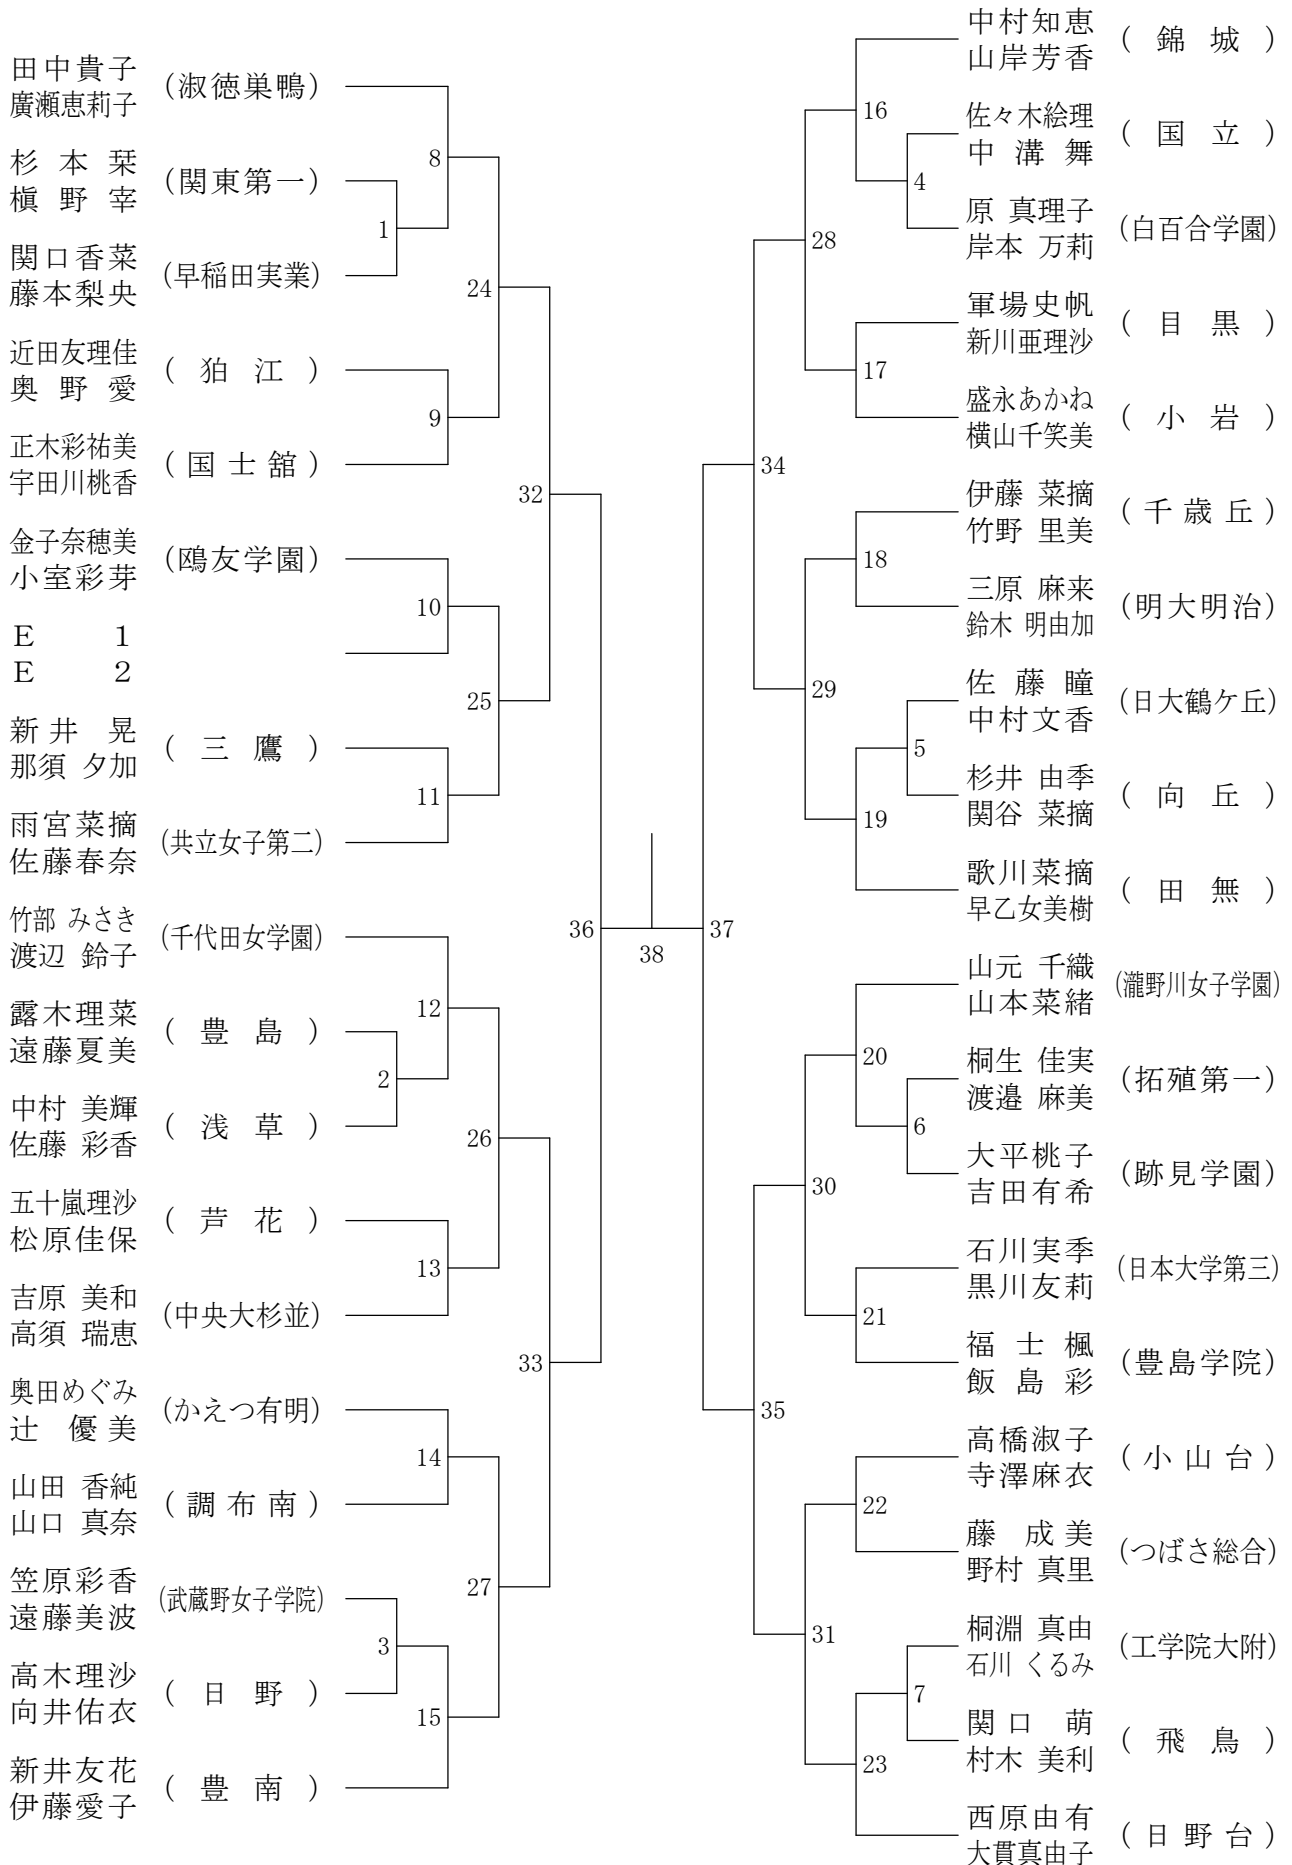

高校男子ダブルス5

②都高校総体兼全国高校総体都予選大会(個人)

会場：都立小岩高校

高校男子ダブルス6

②都高校総体兼全国高校総体都予選大会(個人)

会場：駒沢オリンピック体育館

高校男子ダブルス7

②都高校総体兼全国高校総体都予選大会(個人)

会場：都立東村山高校

高校男子ダブルス8

②都高校総体兼全国高校総体都予選大会(個人)

会場：八王子市民体育館

高校女子ダブルス1

②都高校総体兼全国高校総体都予選大会(個人)

会場：八王子市民体育館

高校女子ダブルス2

②都高校総体兼全国高校総体都予選大会(個人)

会場：八王子市民体育館

高校女子ダブルス3

②都高校総体兼全国高校総体都予選大会(個人)

会場：駒沢オリンピック体育館

高校女子ダブルス4

②都高校総体兼全国高校総体都予選大会(個人)

会場：八王子市民体育館

高校女子ダブルス5

②都高校総体兼全国高校総体都予選大会(個人)

会場：八王子市民体育館

高校女子ダブルス6

②都高校総体兼全国高校総体都予選大会(個人)

会場：都立東村山高校

高校女子ダブルス7

②都高校総体兼全国高校総体都予選大会(個人)