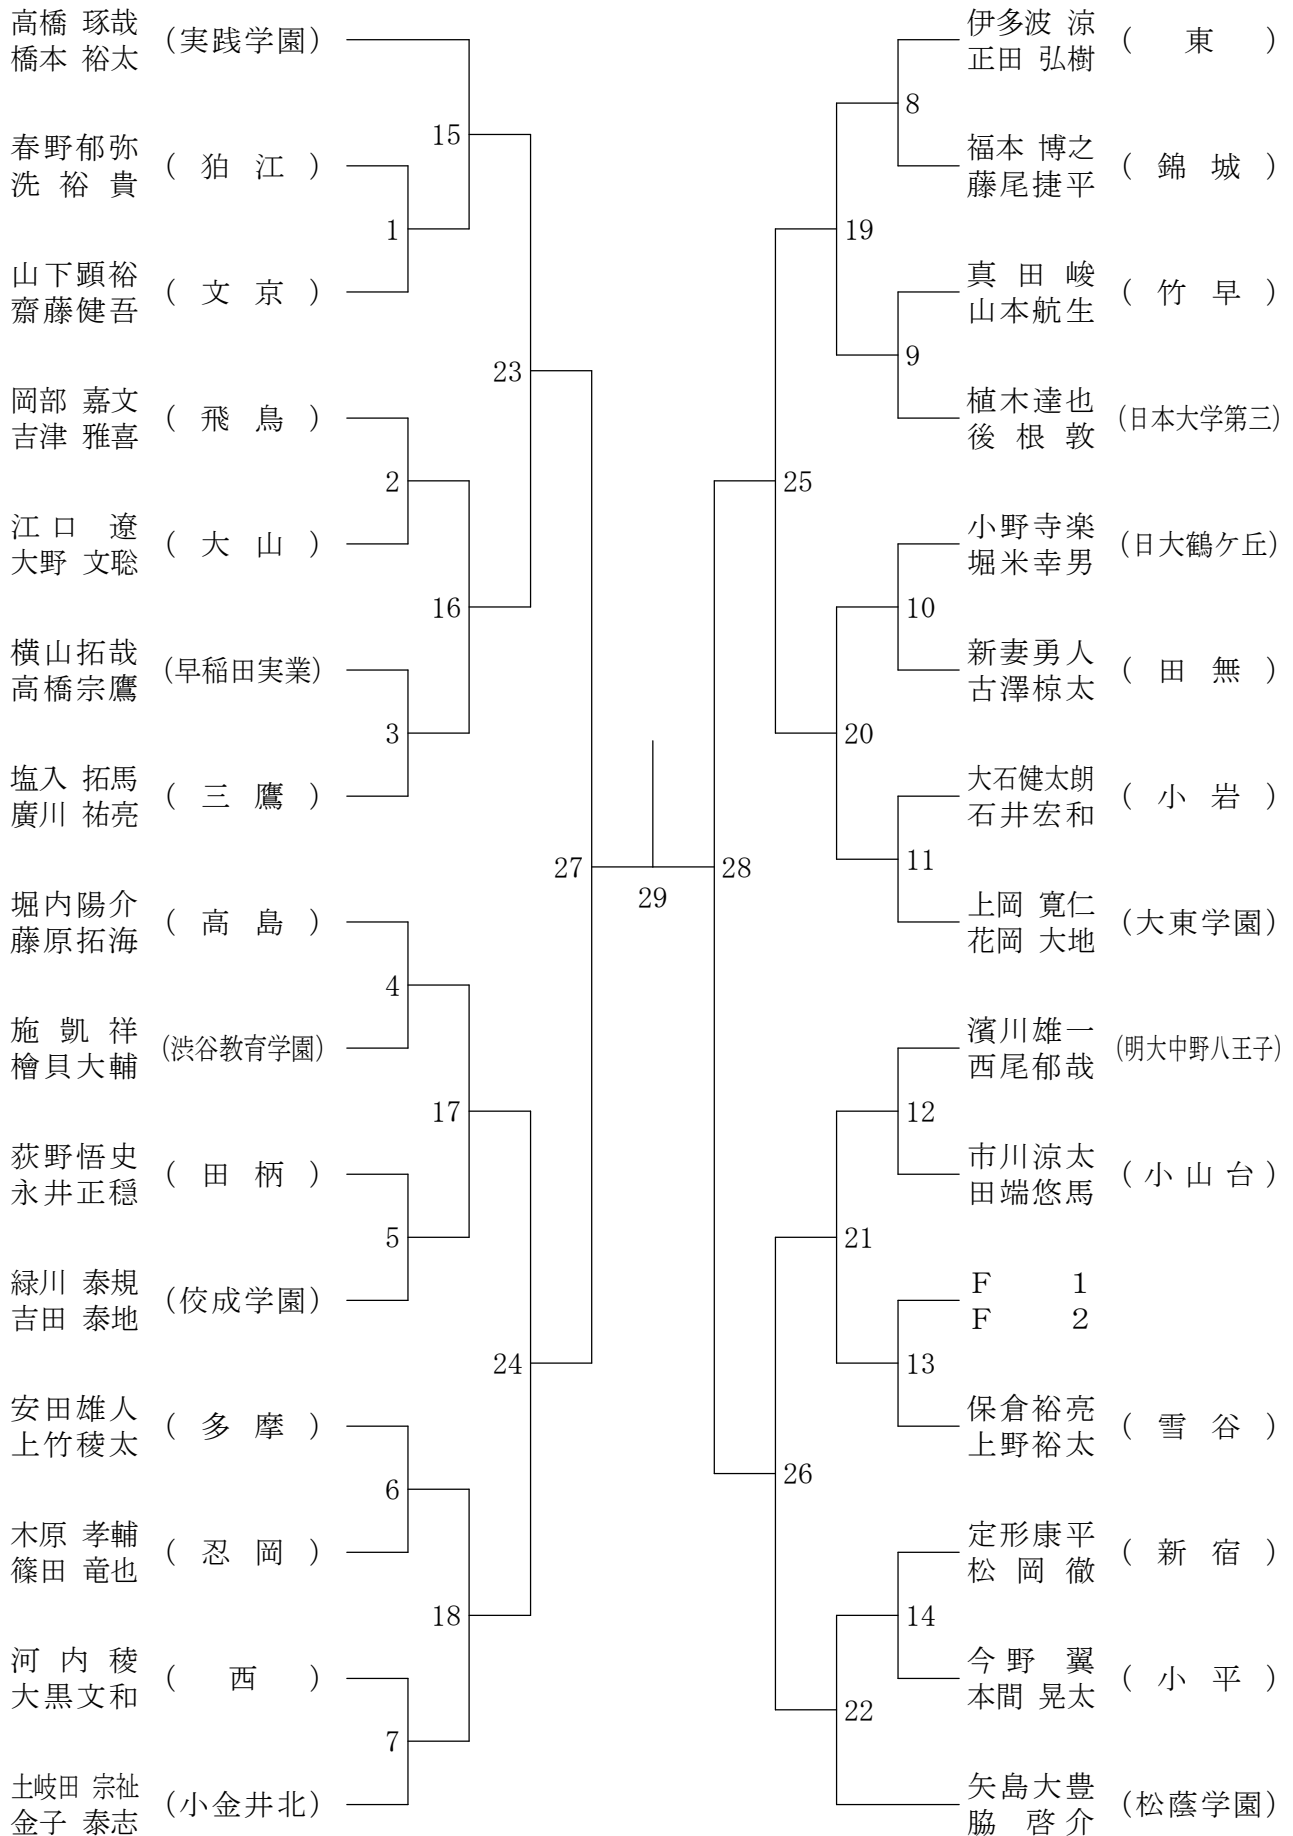

会場：都立片倉高校

高校女子シングルス7

②都高校総体兼全国高校総体都予選大会(個人)

会場：駒沢オリンピック体育館

高校男子ダブルス1

②都高校総体兼全国高校総体都予選大会(個人)

会場：駒沢オリンピック体育館

高校男子ダブルス2

②都高校総体兼全国高校総体都予選大会(個人)

会場：八王子市民体育館

高校男子ダブルス3

②都高校総体兼全国高校総体都予選大会(個人)

会場：駒沢オリンピック体育館

高校男子ダブルス4

②都高校総体兼全国高校総体都予選大会(個人)

会場：駒沢オリンピック体育館

高校男子ダブルス5

②都高校総体兼全国高校総体都予選大会(個人)

会場：都立小岩高校

高校男子ダブルス6

②都高校総体兼全国高校総体都予選大会(個人)

会場：駒沢オリンピック体育館

高校男子ダブルス7

②都高校総体兼全国高校総体都予選大会(個人)

会場：都立東村山高校

高校男子ダブルス8

②都高校総体兼全国高校総体都予選大会(個人)

会場：八王子市民体育館

高校女子ダブルス1

②都高校総体兼全国高校総体都予選大会(個人)

会場：八王子市民体育館

高校女子ダブルス2