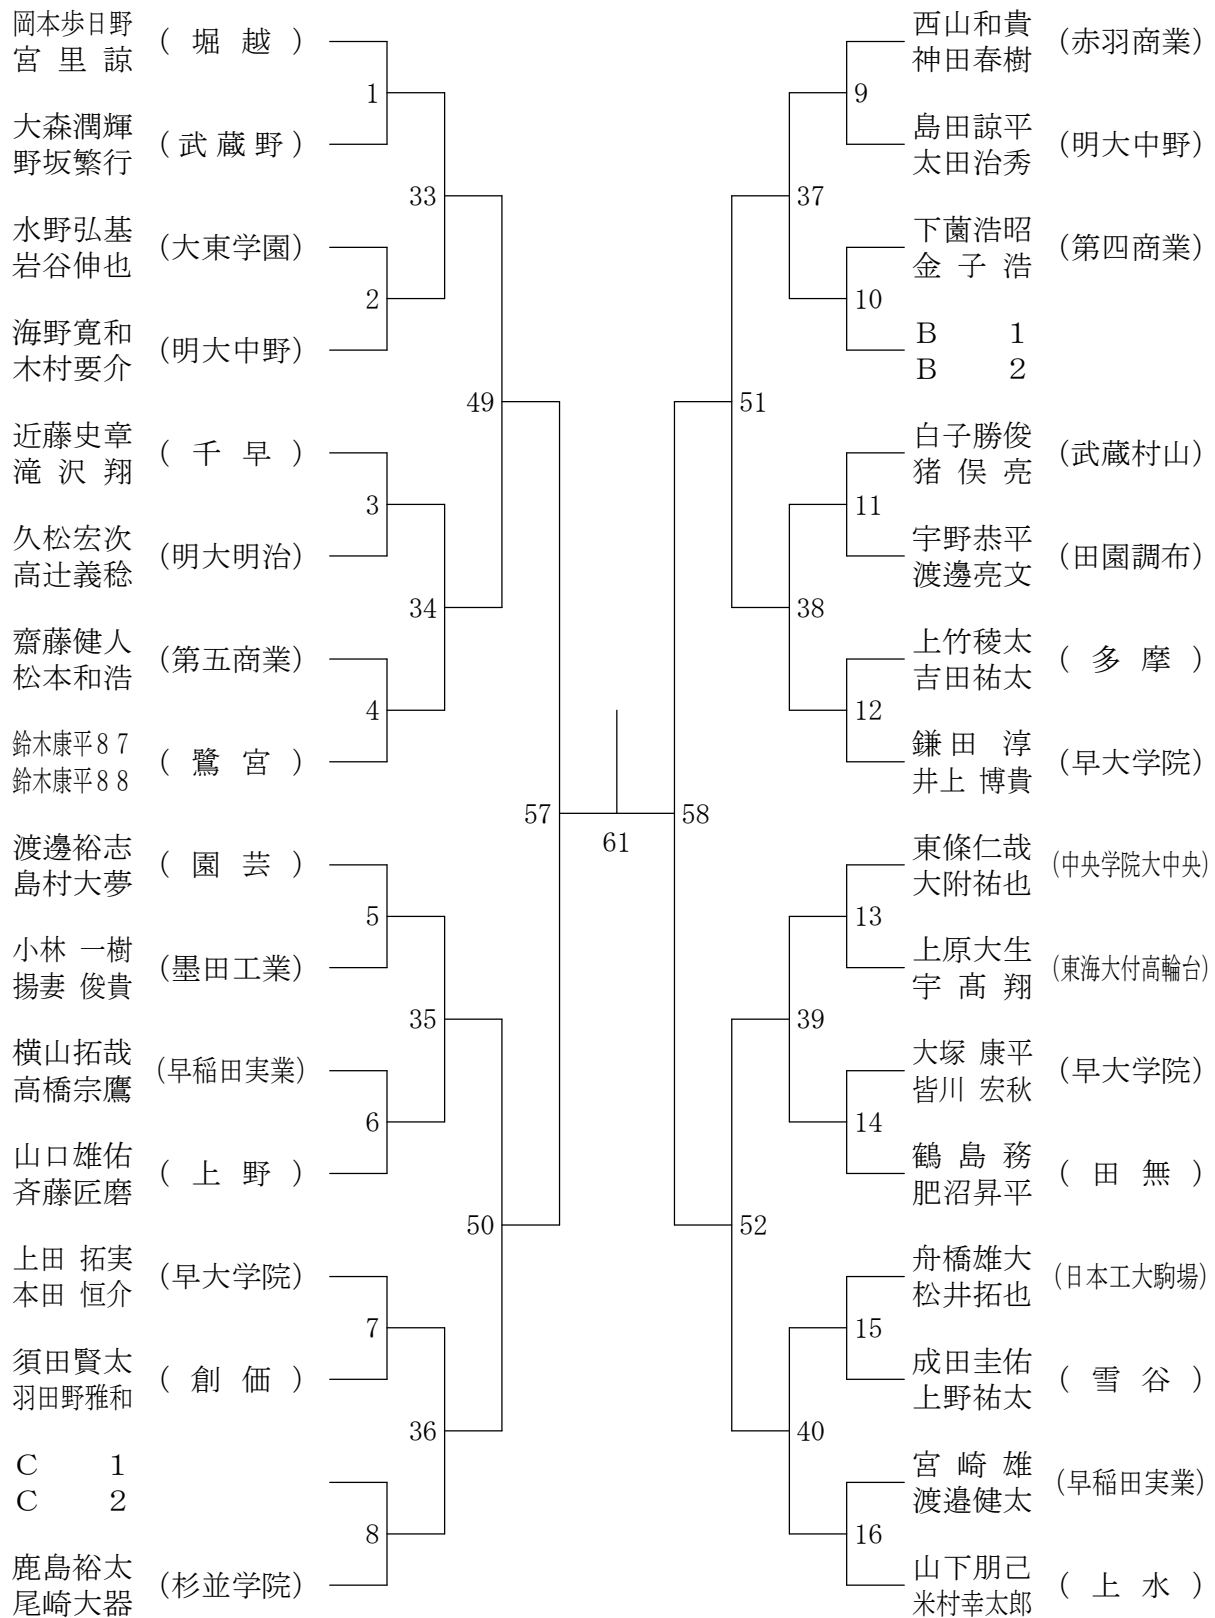

⑥東京都バドミントン選手権大会（複）

平成22年8月13日-8月14日 駒沢リハビリテーション体育館

高校男子ダブルスー1

決勝戦

63

⑥東京都バドミントン選手権大会（複）

平成22年8月13日-8月14日 駒沢リビック体育館

高校男子ダブルスー2

⑥東京都バドミントン選手権大会（複）

平成22年8月13日-8月14日 駒沢リビック体育館

高校女子ダブルスー1

⑥東京都バドミントン選手権大会（複）

平成22年8月13日-8月14日 駒沢リビック体育館

高校女子ダブルスー2