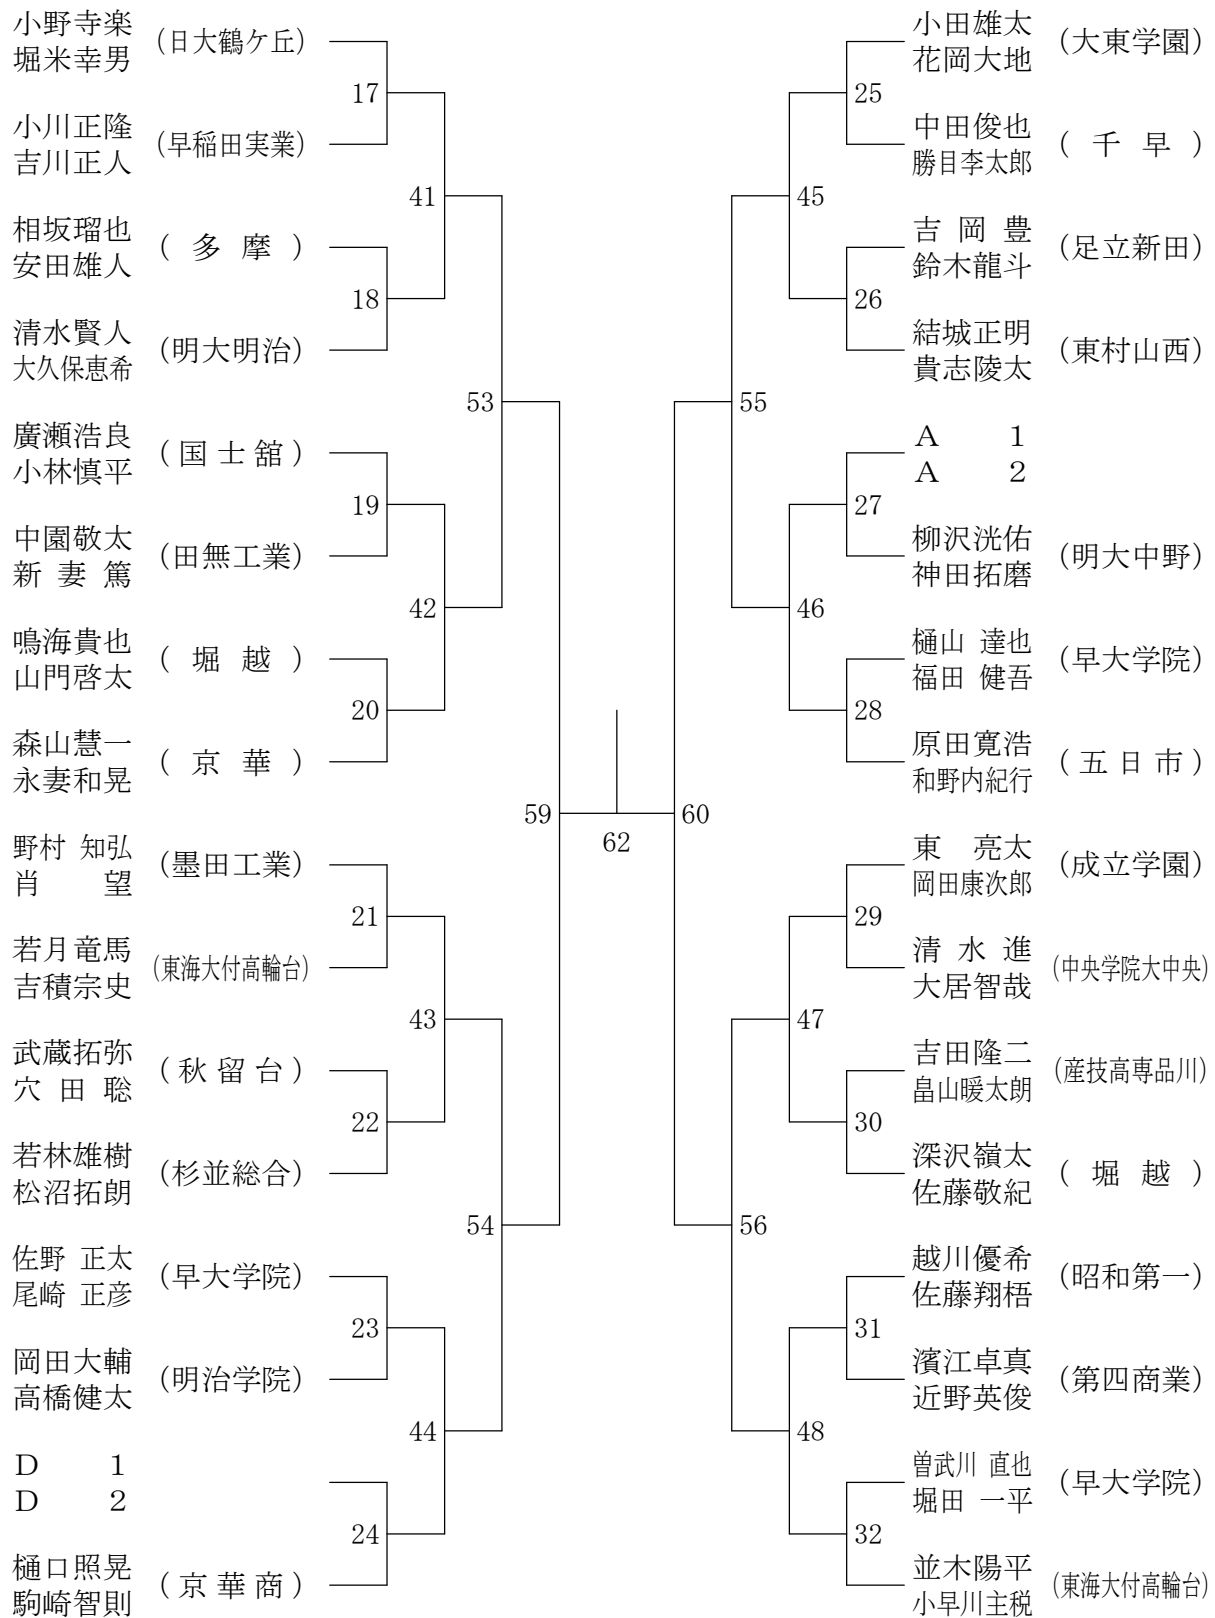

⑥東京都バドミントン選手権大会（複）

平成22年8月13日-8月14日 駒沢リハビリテーション体育館

高校男子ダブルスー1

決勝戦

63

⑥東京都バドミントン選手権大会（複）

平成22年8月13日-8月14日 駒沢リビック体育館

高校男子ダブルスー2

⑥東京都バドミントン選手権大会（複）

平成22年8月13日-8月14日 駒沢リビック体育館

高校女子ダブルスー1

⑥東京都バドミントン選手権大会（複）

平成22年8月13日-8月14日 駒沢リビック体育館

高校女子ダブルスー2