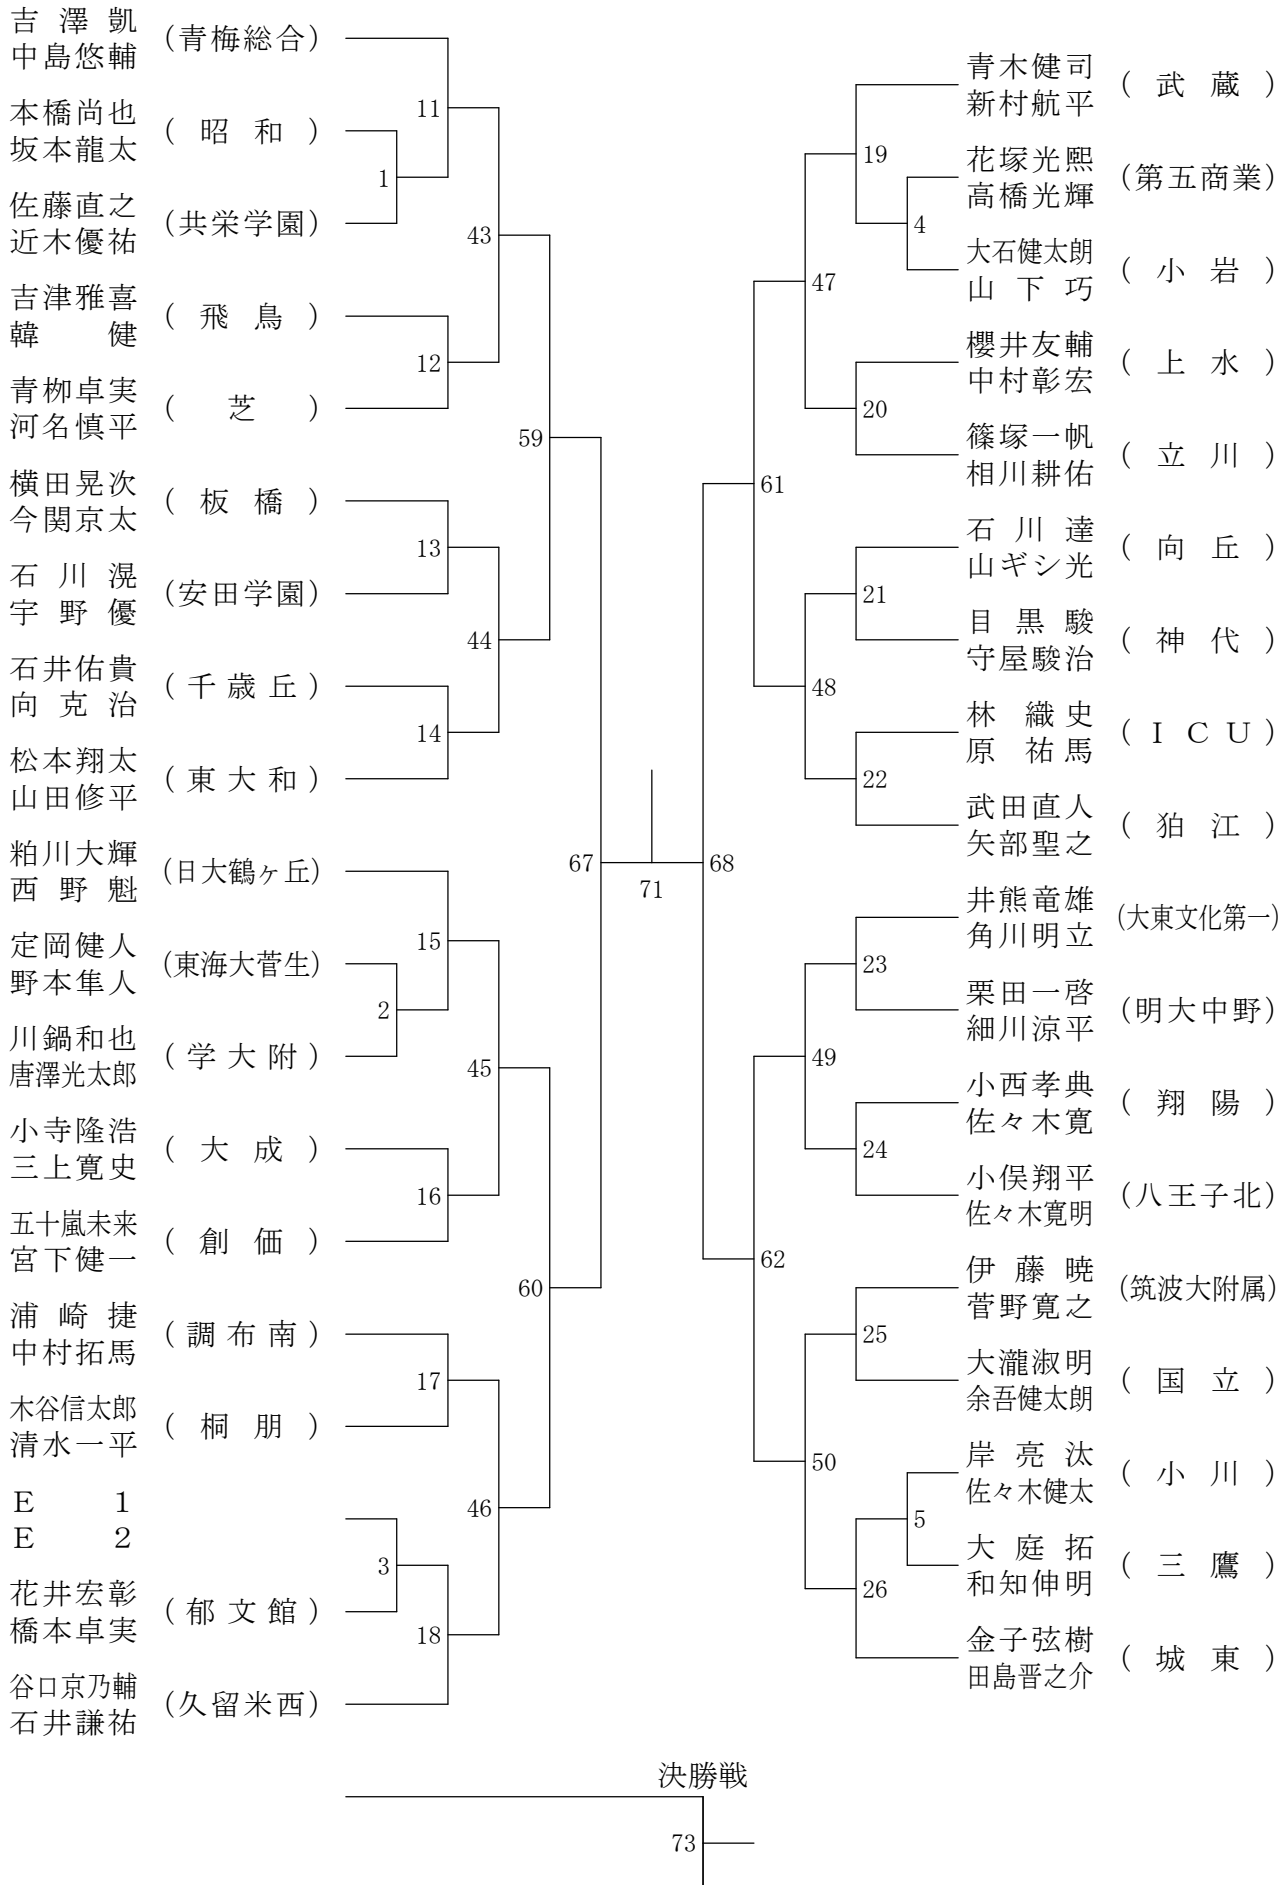

⑥新人戦 I 部兼関東選抜大会東京都予選(個人・複)

平成22年8月18日 小金井市総合体育館

高校男子ダブルス2-1