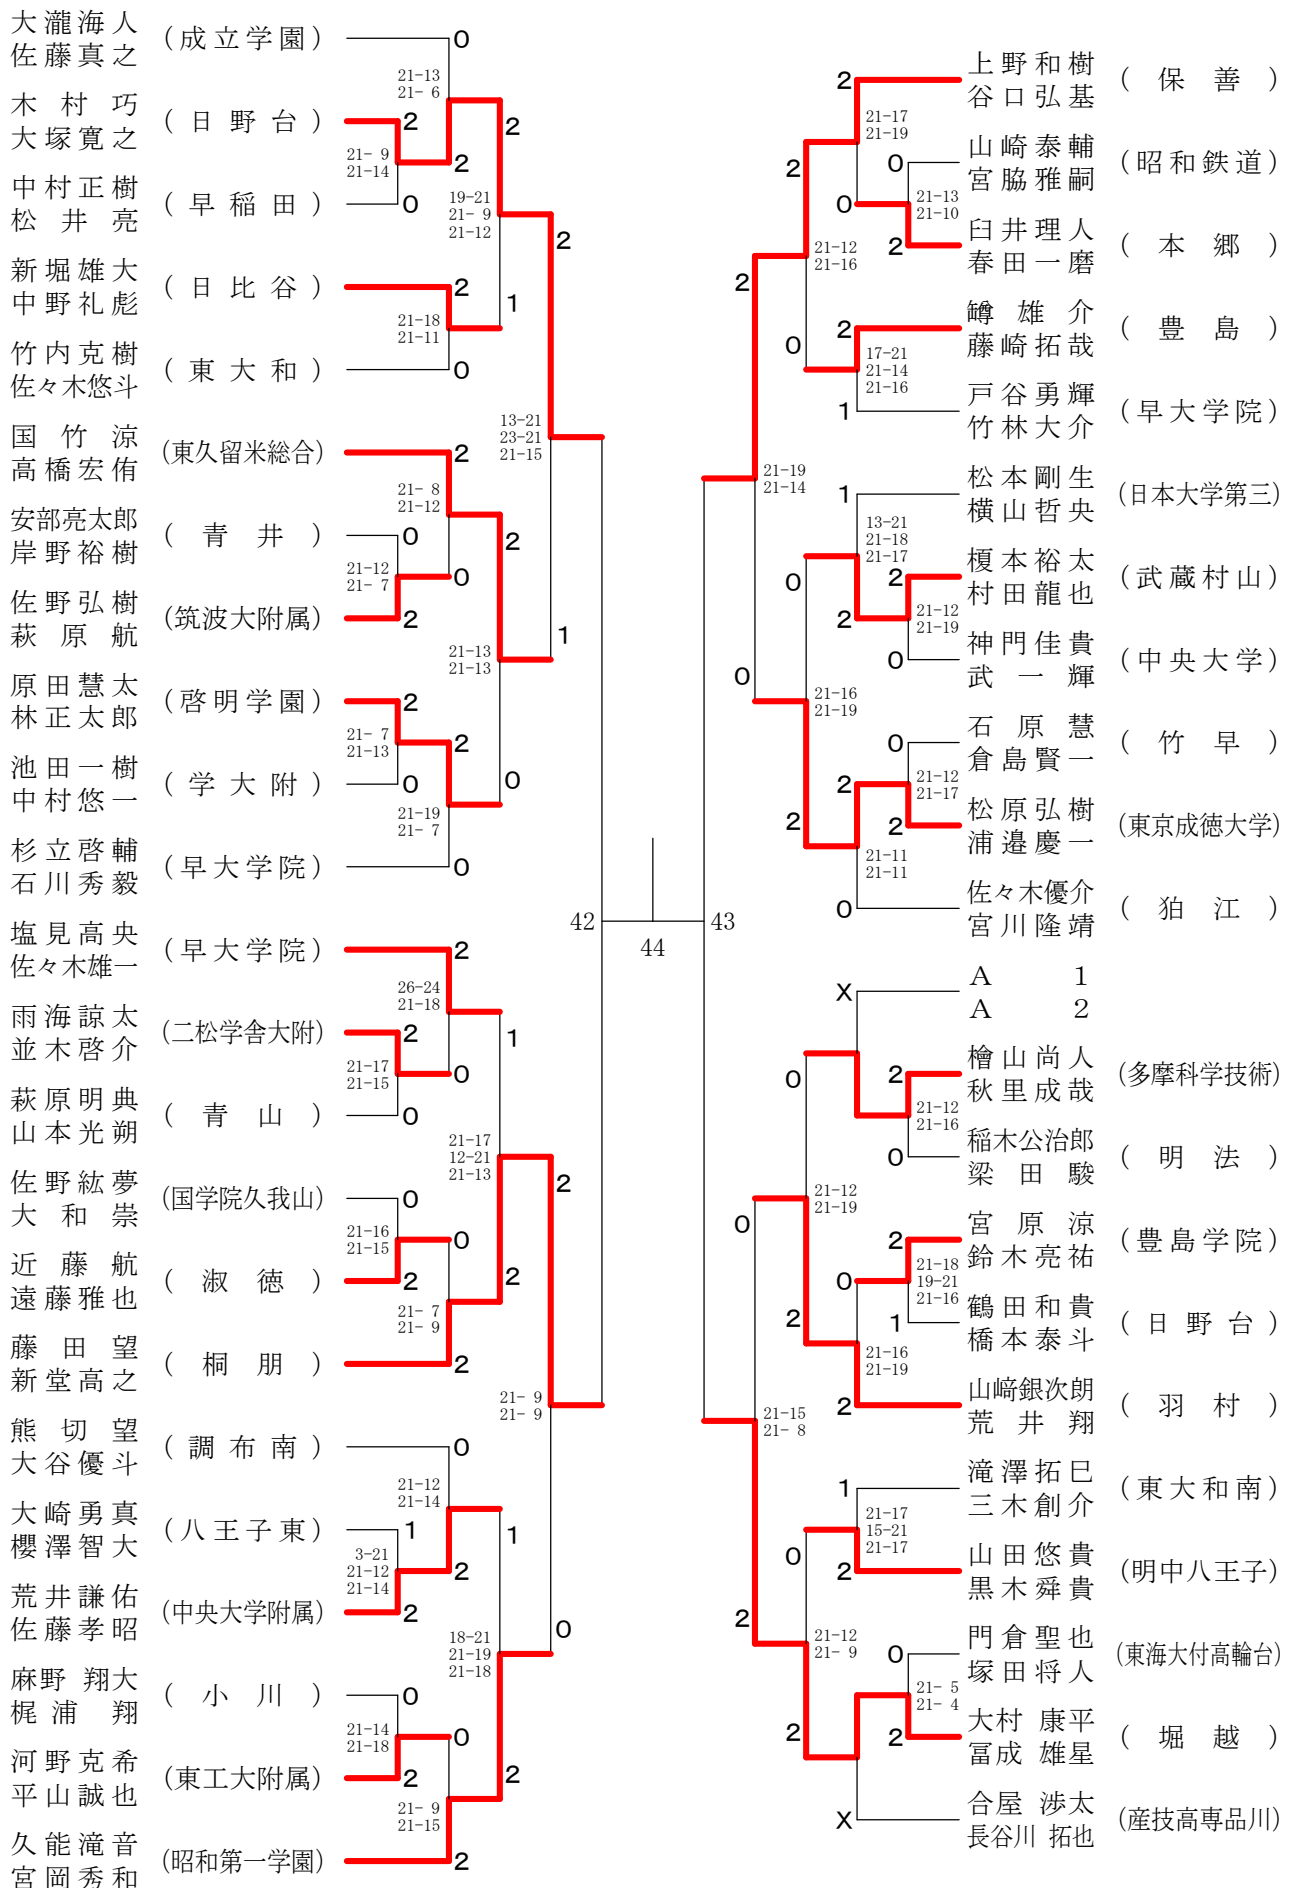

⑩東京都高等学校バドミントン新人戦Ⅱ部大会(個人) 単・複

平成23年1月16日 都立小岩高校

高校男子ダブルス1