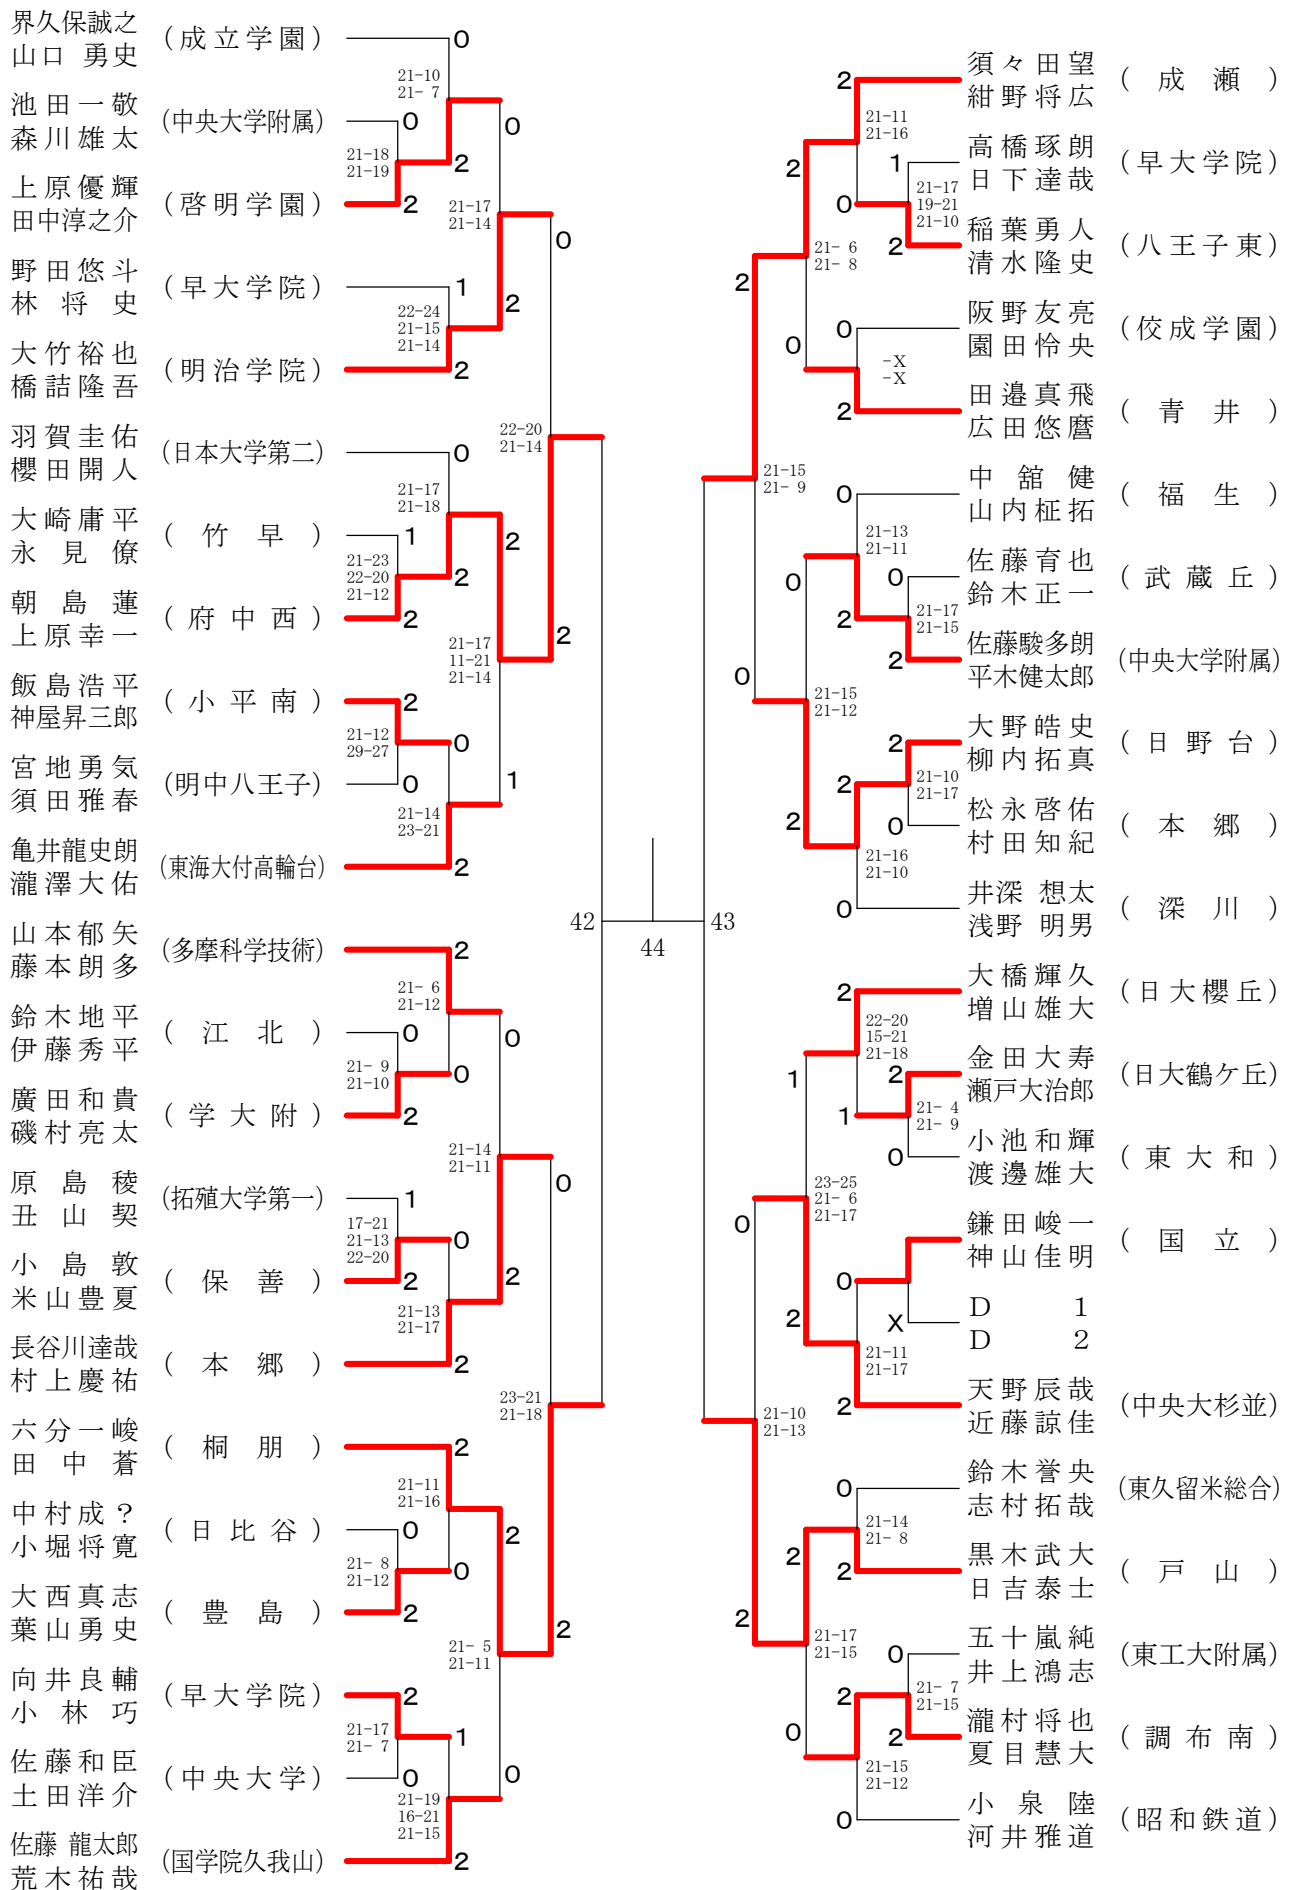

⑩東京都高等学校バドミントン新人戦Ⅱ部大会(個人) 単・複

平成23年1月16日 都立小岩高校

高校男子ダブルス4