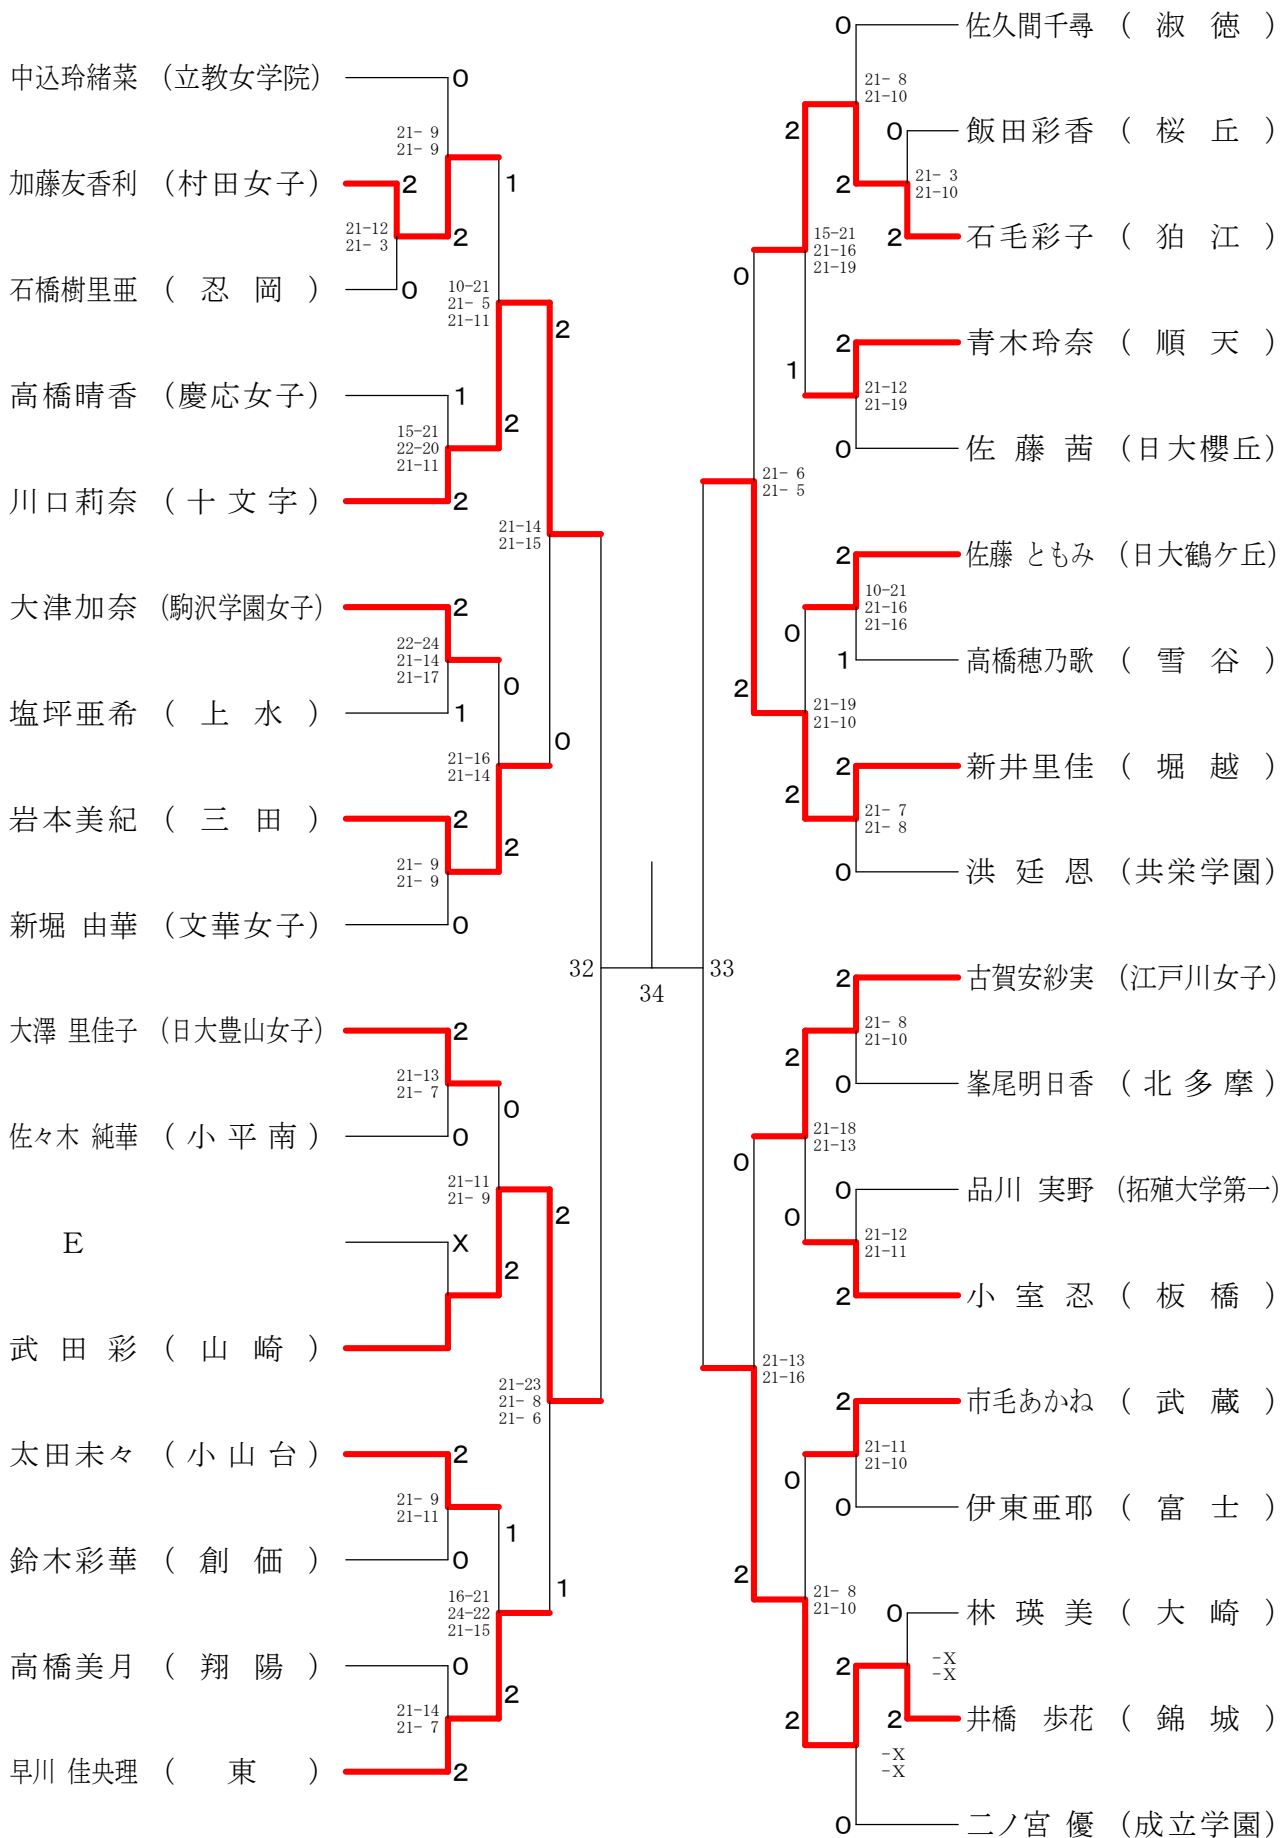

⑩東京都高等学校バドミントン新人戦Ⅱ部大会(個人) 単・複

平成23年1月10日 八王子市民体育館(分館)

高校男子シングルス1

⑩東京都高等学校バドミントン新人戦Ⅱ部大会(個人) 単・複

平成23年1月16日 駒沢リビック体育館

高校男子シングルス4

⑩東京都高等学校バドミントン新人戦Ⅱ部大会(個人) 単・複

平成23年1月9日 都立荒川商業高校

平成23年1月10日 八王子市民体育館(本館)

高校男子シングルス8

⑩東京都高等学校バドミントン新人戦Ⅱ部大会(個人) 単・複

平成23年1月10日 八王子市民体育館(分館)

高校女子シングルス1

⑩東京都高等学校バドミントン新人戦Ⅱ部大会(個人) 単・複

平成23年1月16日 日本大学第三高校

高校女子シングルス2

⑩東京都高等学校バドミントン新人戦Ⅱ部大会(個人) 単・複

平成23年1月16日 駒沢リビック体育館

高校女子シングルス3

⑩東京都高等学校バドミントン新人戦Ⅱ部大会(個人) 単・複

平成23年1月9日 都立東村山高校

高校女子シングルス4

⑩東京都高等学校バドミントン新人戦Ⅱ部大会(個人) 単・複

平成23年1月9日 都立東村山高校

高校女子シングルス5

⑩東京都高等学校バドミントン新人戦Ⅱ部大会(個人) 単・複

平成23年1月10日 八王子市民体育館(分館)

高校女子シングルス6

⑩東京都高等学校バドミントン新人戦Ⅱ部大会(個人) 単・複

平成23年1月10日 八王子市民体育館(分館)

高校女子シングルス7

⑩東京都高等学校バドミントン新人戦Ⅱ部大会(個人) 単・複