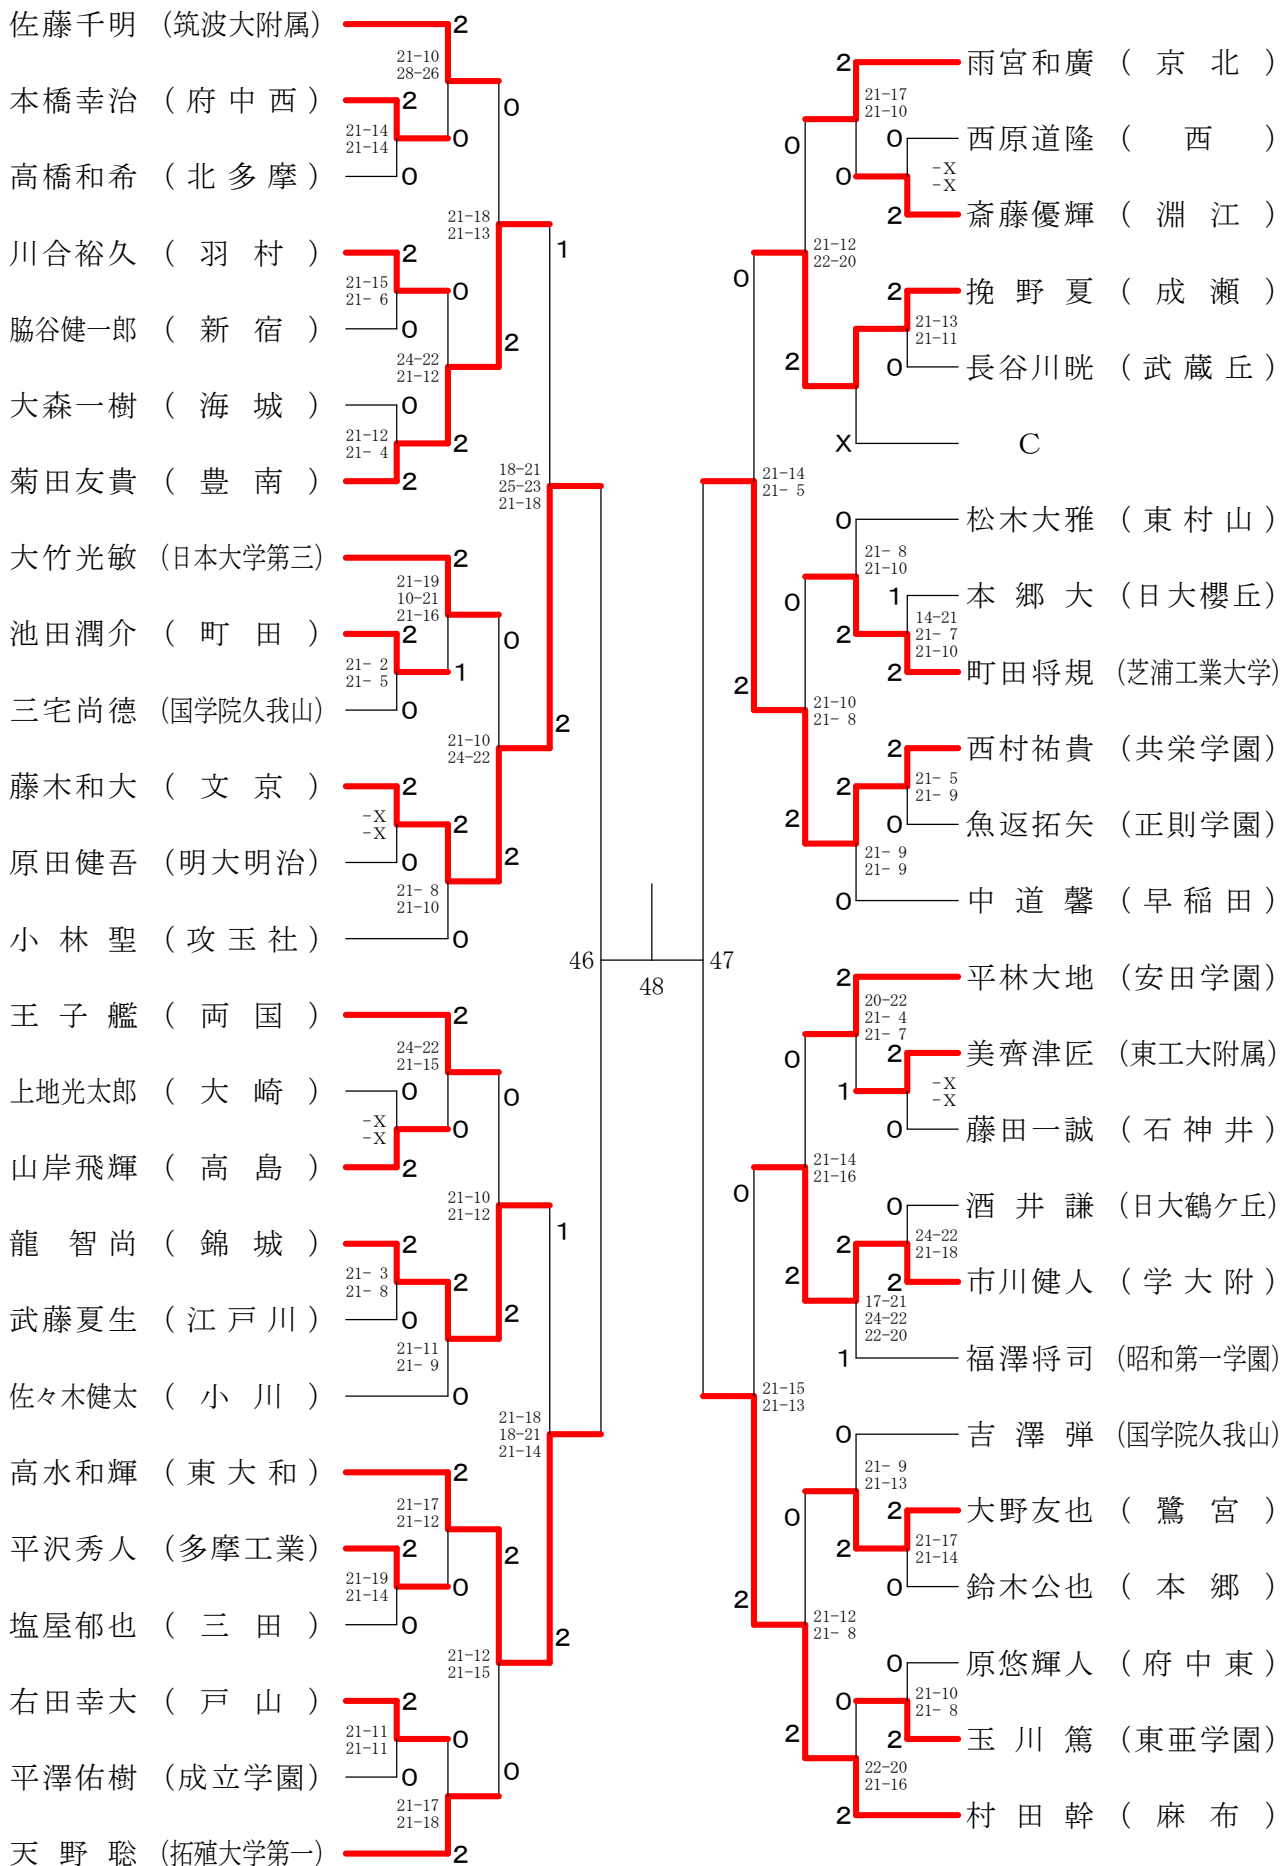

⑩東京都高等学校バドミントン新人戦Ⅱ部大会(個人) 単・複

平成23年1月10日 八王子市民体育館(分館)

高校男子シングルス1

⑩東京都高等学校バドミントン新人戦Ⅱ部大会(個人) 単・複

平成23年1月16日 駒沢リビック体育館

高校男子シングルス4

⑩東京都高等学校バドミントン新人戦Ⅱ部大会(個人) 単・複

平成23年1月9日 都立荒川商業高校

高校男子シングルス5

⑩東京都高等学校バドミントン新人戦Ⅱ部大会(個人) 単・複

平成23年1月9日 都立東村山高校

高校男子シングルス6

⑩東京都高等学校バドミントン新人戦Ⅱ部大会(個人) 単・複

平成23年1月16日 都立小岩高校

高校男子シングルス7

⑩東京都高等学校バドミントン新人戦Ⅱ部大会(個人) 単・複

平成23年1月10日 八王子市民体育館(本館)

高校男子シングルス8

⑩東京都高等学校バドミントン新人戦Ⅱ部大会(個人) 単・複

平成23年1月10日 八王子市民体育館(分館)

高校女子シングルス1

⑩東京都高等学校バドミントン新人戦Ⅱ部大会(個人) 単・複

平成23年1月16日 日本大学第三高校

高校女子シングルス2

⑩東京都高等学校バドミントン新人戦Ⅱ部大会(個人) 単・複

平成23年1月16日 駒沢リビック体育館

高校女子シングルス3

⑩東京都高等学校バドミントン新人戦Ⅱ部大会(個人) 単・複

平成23年1月9日 都立東村山高校

高校女子シングルス4

⑩東京都高等学校バドミントン新人戦Ⅱ部大会(個人) 単・複

平成23年1月9日 都立東村山高校