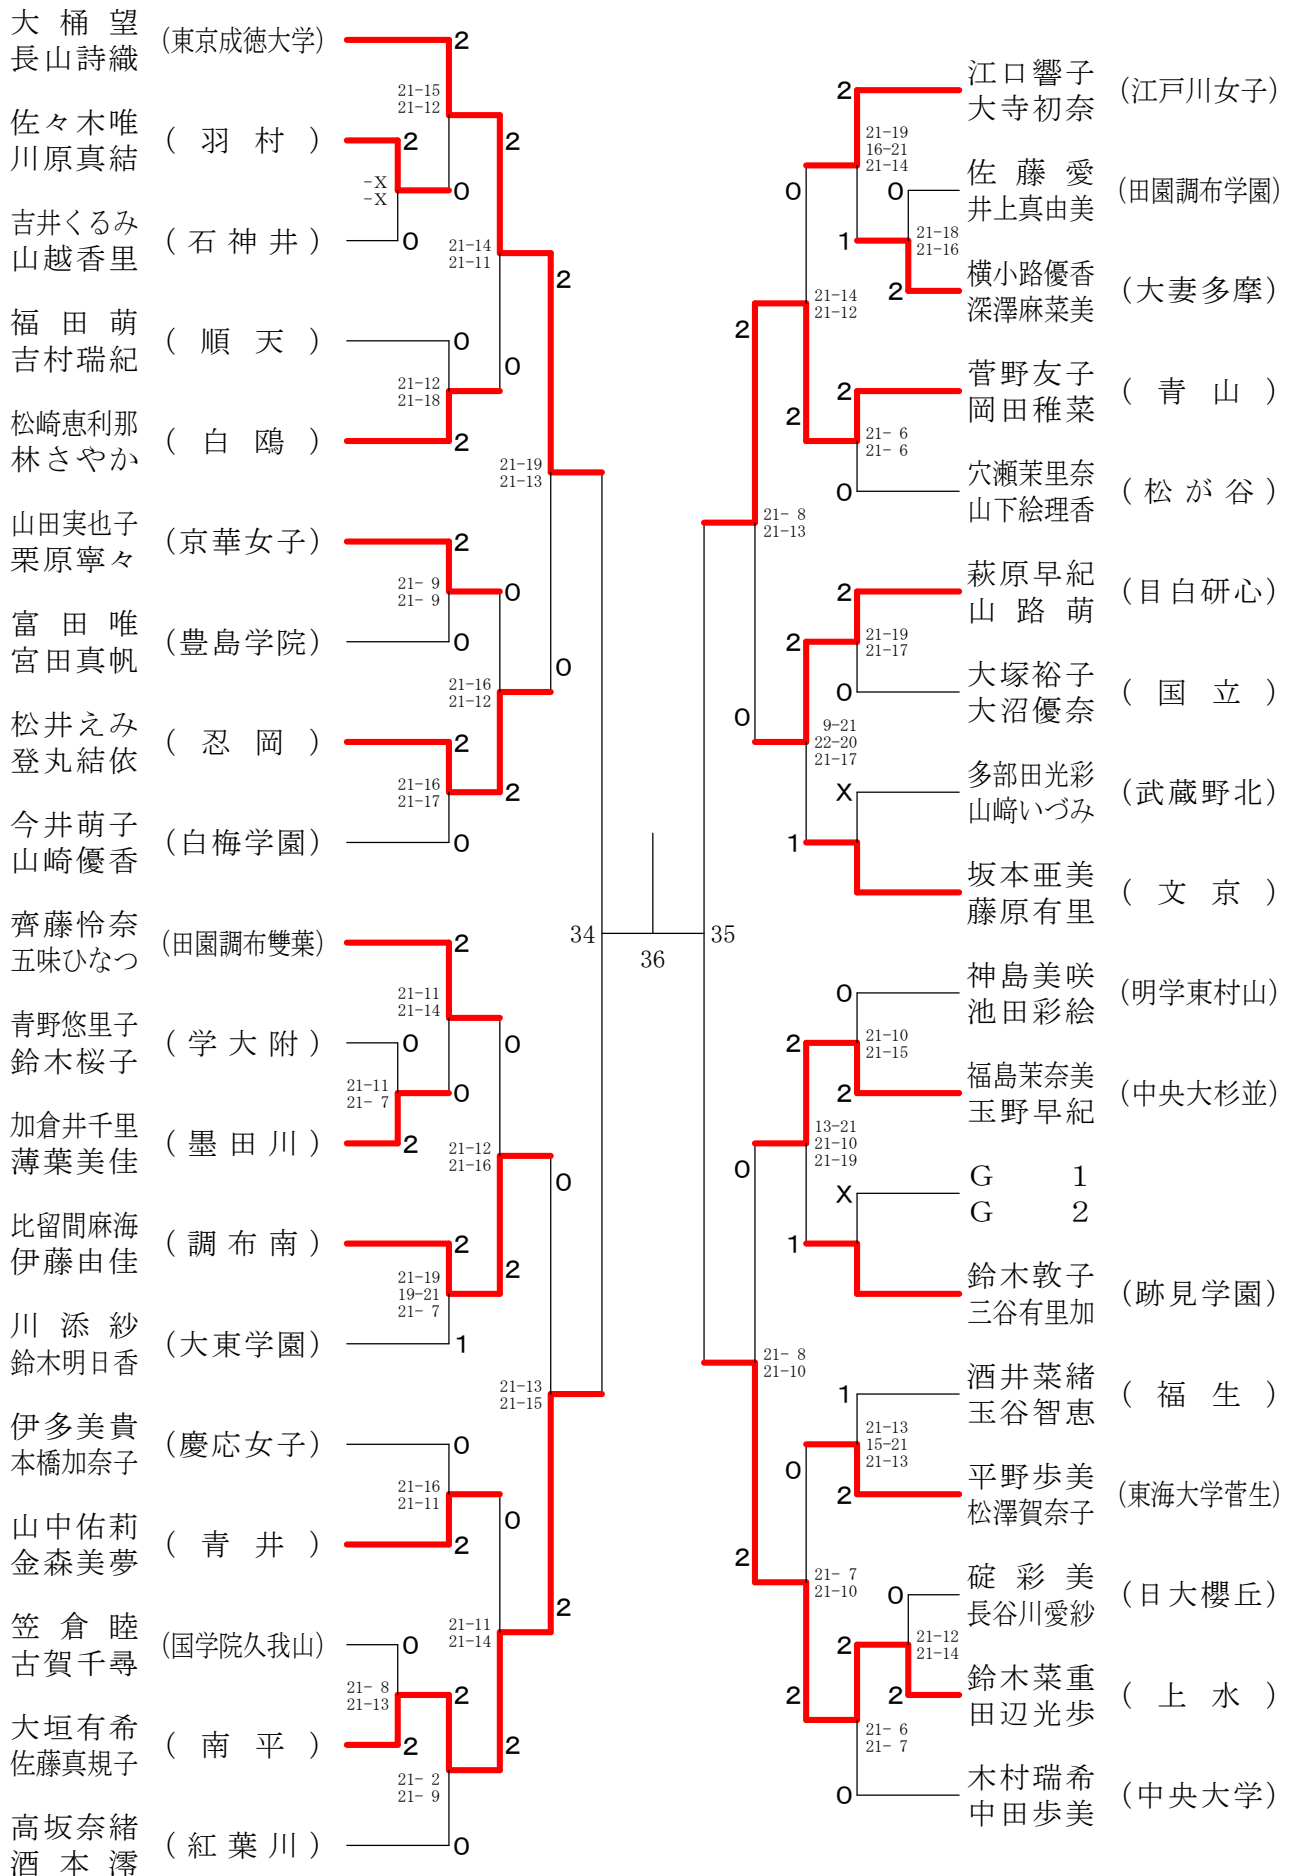

⑩東京都高等学校バドミントン新人戦Ⅱ部大会(個人) 単・複

平成23年1月10日 八王子市民体育館(分館)

高校男子シングルス1

⑩東京都高等学校バドミントン新人戦Ⅱ部大会(個人) 単・複

平成23年1月16日 駒沢リビック体育館

高校男子シングルス4

⑩東京都高等学校バドミントン新人戦Ⅱ部大会(個人) 単・複

平成23年1月9日 都立荒川商業高校

⑩東京都高等学校バドミントン新人戦Ⅱ部大会(個人) 単・複

平成23年1月16日 都立小岩高校

高校男子ダブルス4

⑩東京都高等学校バドミントン新人戦Ⅱ部大会(個人) 単・複

平成23年1月16日 桐朋女子高校

高校女子ダブルス1

⑩東京都高等学校バドミントン新人戦Ⅱ部大会(個人) 単・複

平成23年1月16日 駒沢オリンピック体育館

高校女子ダブルス2

⑩東京都高等学校バドミントン新人戦Ⅱ部大会(個人) 単・複

平成23年1月10日 八王子市民体育館(本館)

高校女子ダブルス3

⑩東京都高等学校バドミントン新人戦Ⅱ部大会(個人) 単・複

平成23年1月10日 八王子市民体育館(本館)

高校女子ダブルス4

⑩東京都高等学校バドミントン新人戦Ⅱ部大会(個人) 単・複

平成23年1月16日 駒沢リビック体育館

高校女子ダブルス5

⑩東京都高等学校バドミントン新人戦Ⅱ部大会(個人) 単・複

平成23年1月16日 桐朋女子高校

高校女子ダブルス6

⑩東京都高等学校バドミントン新人戦Ⅱ部大会(個人) 単・複

平成23年1月16日 桐朋女子高校

高校女子ダブルス7