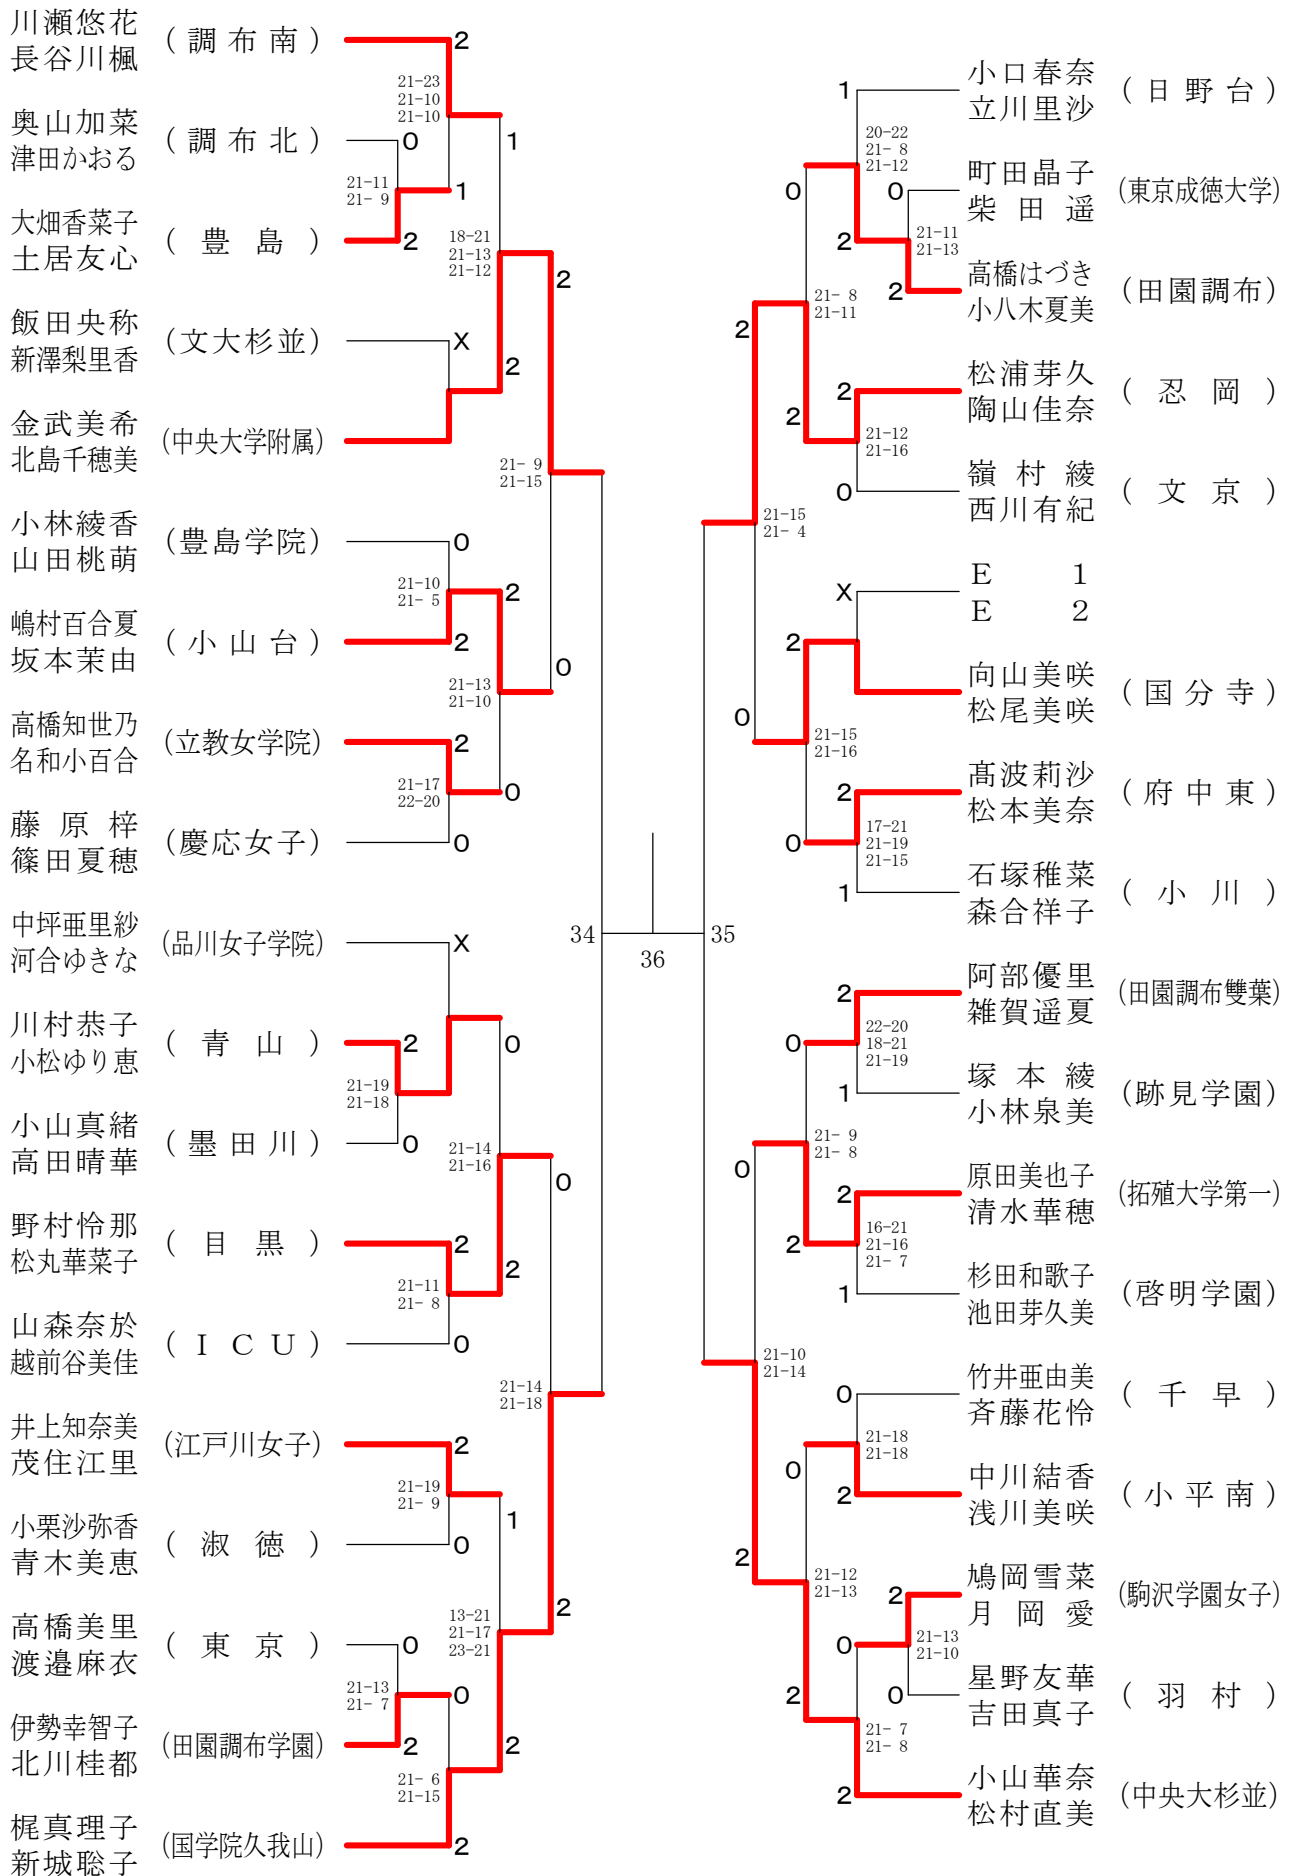

⑩東京都高等学校バドミントン新人戦Ⅱ部大会(個人) 単・複

平成23年1月10日 八王子市民体育館(分館)

高校男子シングルス1

⑩東京都高等学校バドミントン新人戦Ⅱ部大会(個人) 単・複

平成23年1月16日 駒沢リビック体育館

高校男子シングルス4

⑩東京都高等学校バドミントン新人戦Ⅱ部大会(個人) 単・複

平成23年1月9日 都立荒川商業高校

平成23年1月10日 八王子市民体育館(本館)

高校男子シングルス8

⑩東京都高等学校バドミントン新人戦Ⅱ部大会(個人) 単・複

平成23年1月10日 八王子市民体育館(分館)

高校女子シングルス1

⑩東京都高等学校バドミントン新人戦Ⅱ部大会(個人) 単・複

平成23年1月16日 日本大学第三高校

高校女子シングルス2

⑩東京都高等学校バドミントン新人戦Ⅱ部大会(個人) 単・複

平成23年1月16日 都立小岩高校

高校男子ダブルス4

⑩東京都高等学校バドミントン新人戦Ⅱ部大会(個人) 単・複

平成23年1月16日 桐朋女子高校

高校女子ダブルス1

⑩東京都高等学校バドミントン新人戦Ⅱ部大会(個人) 単・複

平成23年1月16日 駒沢オリンピック体育館

高校女子ダブルス2

⑩東京都高等学校バドミントン新人戦Ⅱ部大会(個人) 単・複

平成23年1月10日 八王子市民体育館(本館)

高校女子ダブルス3

⑩東京都高等学校バドミントン新人戦Ⅱ部大会(個人) 単・複

平成23年1月10日 八王子市民体育館(本館)

高校女子ダブルス4

⑩東京都高等学校バドミントン新人戦Ⅱ部大会(個人) 単・複