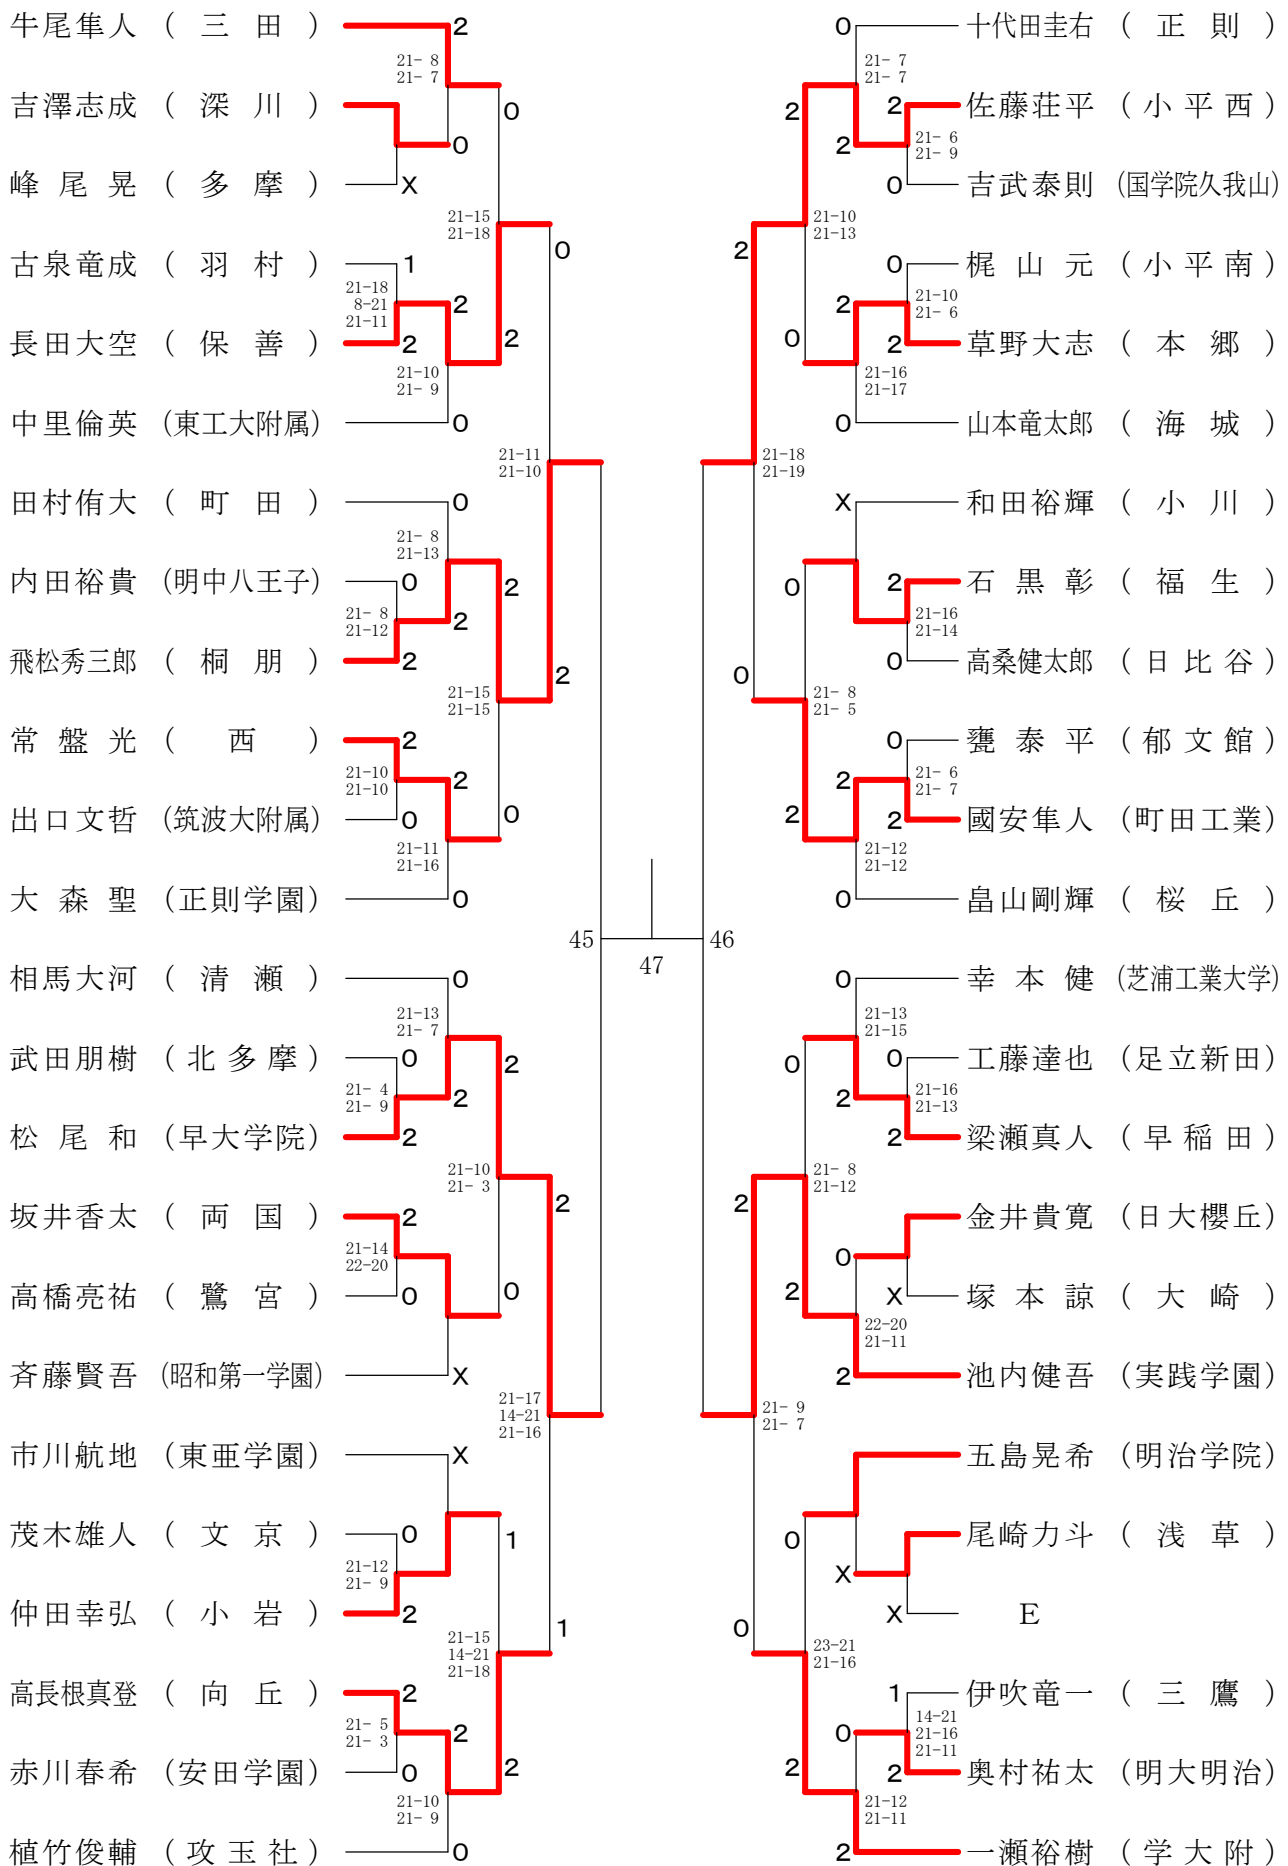

⑩東京都高等学校バドミントン新人戦Ⅱ部大会(個人) 単・複

平成23年1月10日 八王子市民体育館(分館)

高校男子シングルス1

⑩東京都高等学校バドミントン新人戦Ⅱ部大会(個人) 単・複

平成23年1月16日 駒沢リビック体育館

高校男子シングルス4

⑩東京都高等学校バドミントン新人戦Ⅱ部大会(個人) 単・複

平成23年1月9日 都立荒川商業高校

高校男子シングルス5

⑩東京都高等学校バドミントン新人戦Ⅱ部大会(個人) 単・複

平成23年1月9日 都立東村山高校

高校男子シングルス6

⑩東京都高等学校バドミントン新人戦Ⅱ部大会(個人) 単・複

平成23年1月16日 都立小岩高校

高校男子シングルス7

⑩東京都高等学校バドミントン新人戦Ⅱ部大会(個人) 単・複

平成23年1月10日 八王子市民体育館(本館)

高校男子シングルス8

⑩東京都高等学校バドミントン新人戦Ⅱ部大会(個人) 単・複

平成23年1月10日 八王子市民体育館(分館)

高校女子シングルス1

⑩東京都高等学校バドミントン新人戦Ⅱ部大会(個人) 単・複

平成23年1月16日 日本大学第三高校

高校女子シングルス2

⑩東京都高等学校バドミントン新人戦Ⅱ部大会(個人) 単・複

平成23年1月16日 駒沢リビック体育館

高校女子シングルス3

⑩東京都高等学校バドミントン新人戦Ⅱ部大会(個人) 単・複

平成23年1月9日 都立東村山高校

高校女子シングルス4

⑩東京都高等学校バドミントン新人戦Ⅱ部大会(個人) 単・複

平成23年1月9日 都立東村山高校