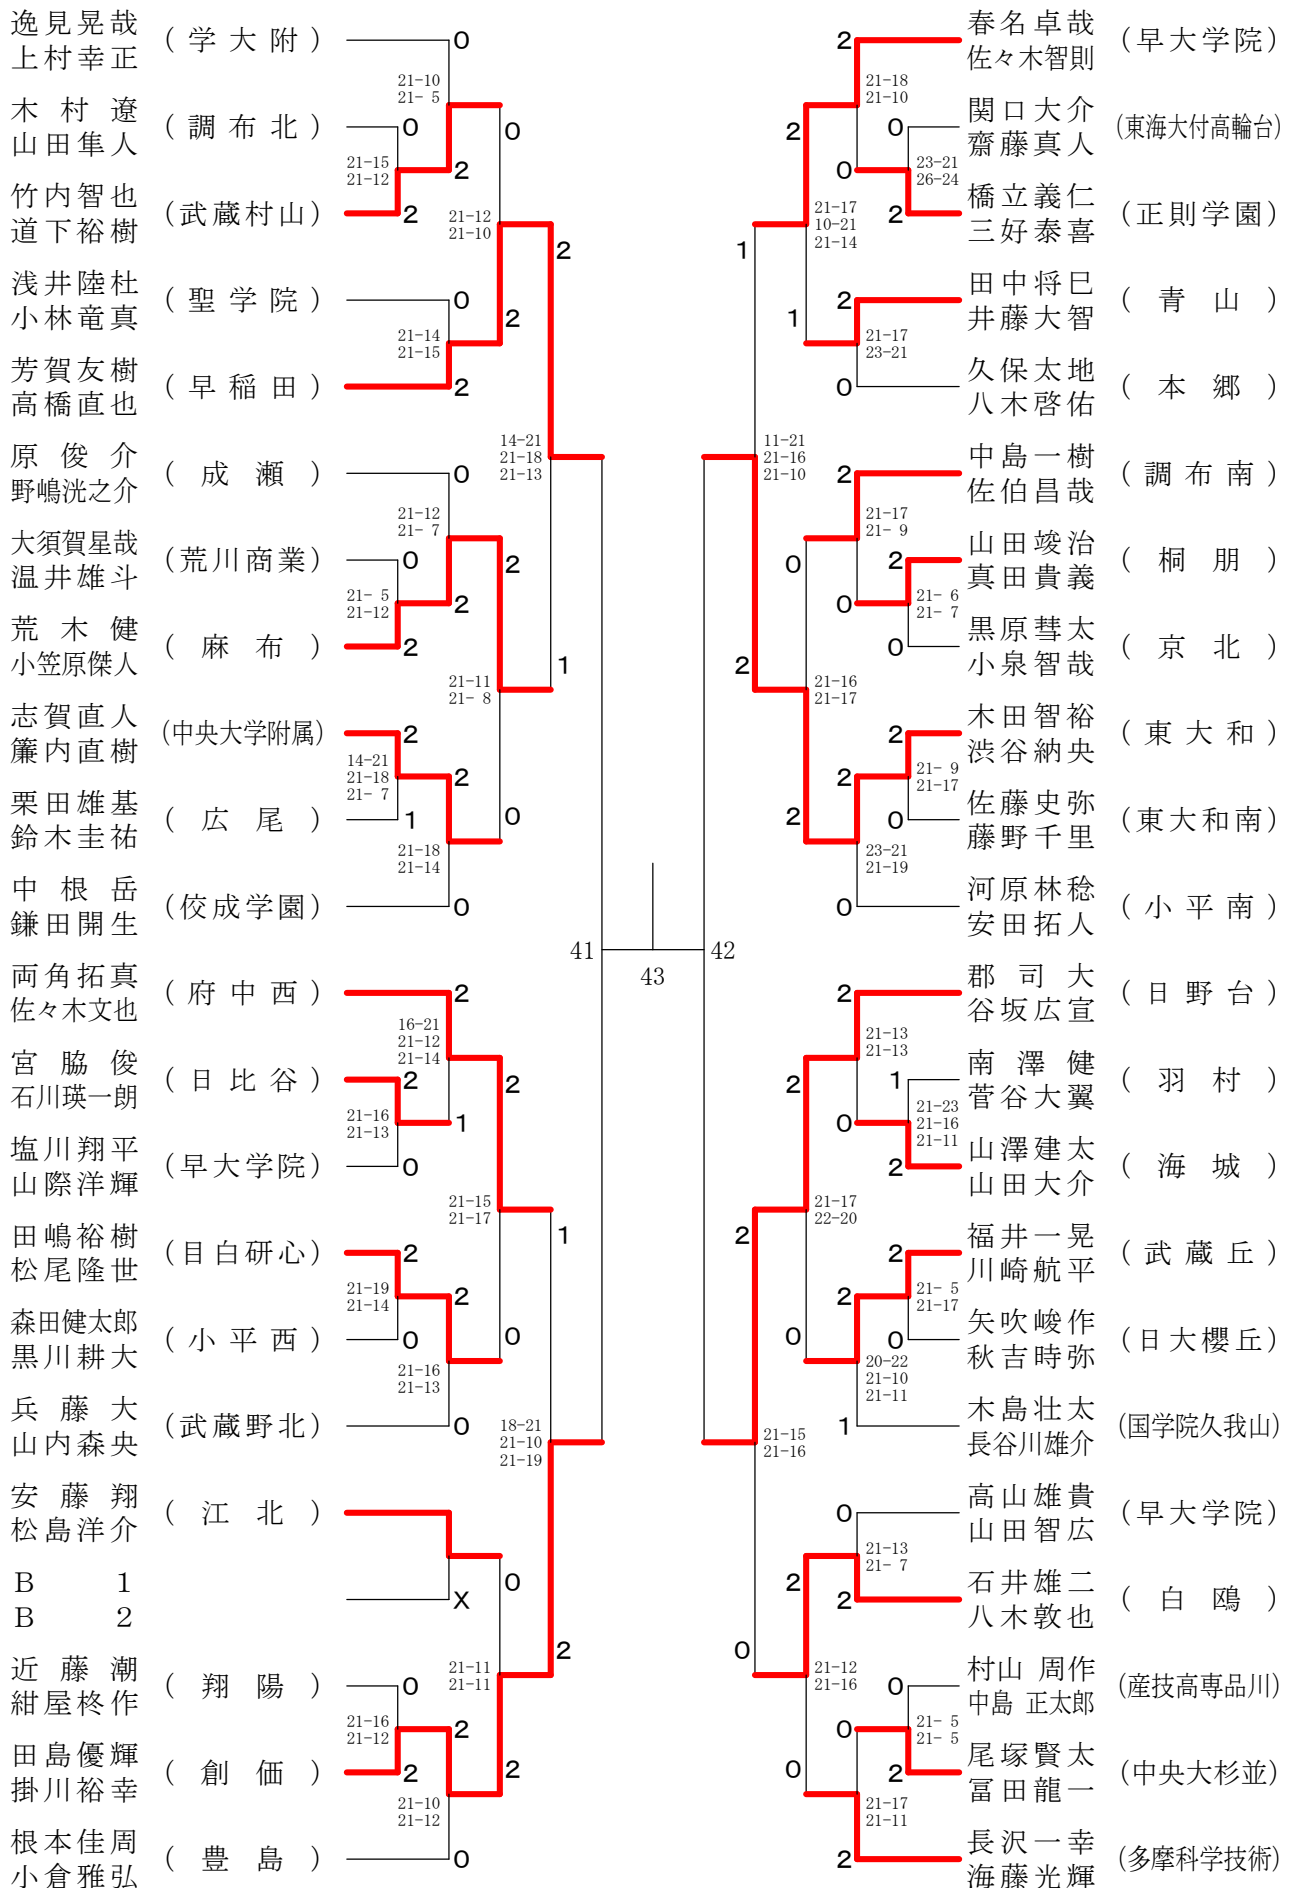

⑩東京都高等学校バドミントン新人戦Ⅱ部大会(個人) 単・複

平成23年1月16日 都立小岩高校

高校男子ダブルス2