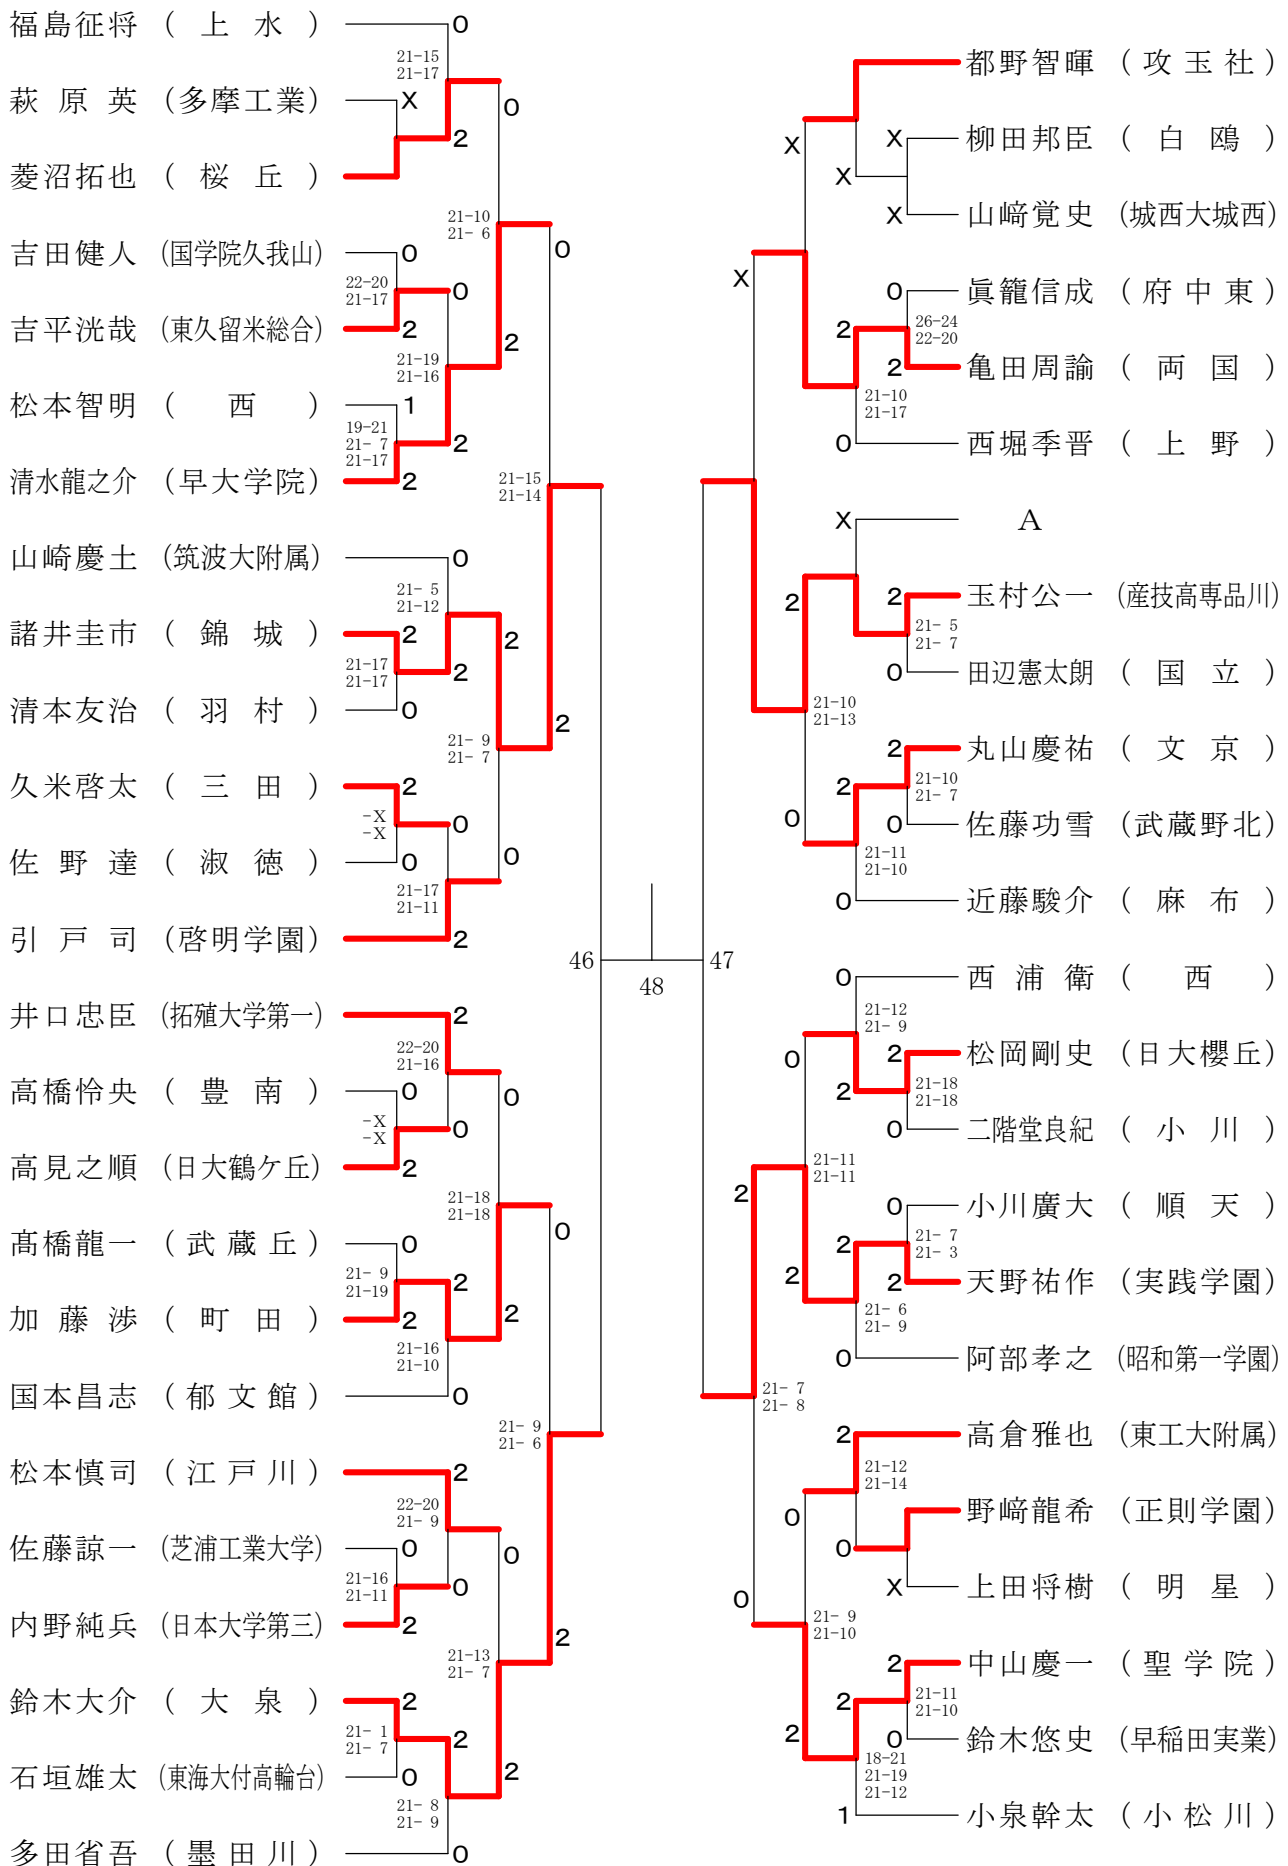

⑩東京都高等学校バドミントン新人戦Ⅱ部大会(個人) 単・複

平成23年1月10日 八王子市民体育館(分館)

高校男子シングルス1

⑩東京都高等学校バドミントン新人戦Ⅱ部大会(個人) 単・複

平成23年1月16日 駒沢リビック体育館

高校男子シングルス4

⑩東京都高等学校バドミントン新人戦Ⅱ部大会(個人) 単・複

平成23年1月9日 都立荒川商業高校

高校男子シングルス5

⑩東京都高等学校バドミントン新人戦Ⅱ部大会(個人) 単・複

平成23年1月9日 都立東村山高校

高校男子シングルス6

⑩東京都高等学校バドミントン新人戦Ⅱ部大会(個人) 単・複

平成23年1月16日 都立小岩高校

高校男子シングルス7

⑩東京都高等学校バドミントン新人戦Ⅱ部大会(個人) 単・複

平成23年1月10日 八王子市民体育館(本館)

高校男子シングルス8

⑩東京都高等学校バドミントン新人戦Ⅱ部大会(個人) 単・複

平成23年1月10日 八王子市民体育館(分館)

高校女子シングルス1

⑩東京都高等学校バドミントン新人戦Ⅱ部大会(個人) 単・複

平成23年1月16日 日本大学第三高校

高校女子シングルス2

⑩東京都高等学校バドミントン新人戦Ⅱ部大会(個人) 単・複

平成23年1月16日 駒沢リビック体育館

高校女子シングルス3

⑩東京都高等学校バドミントン新人戦Ⅱ部大会(個人) 単・複

平成23年1月9日 都立東村山高校

高校女子シングルス4

⑩東京都高等学校バドミントン新人戦Ⅱ部大会(個人) 単・複

平成23年1月9日 都立東村山高校