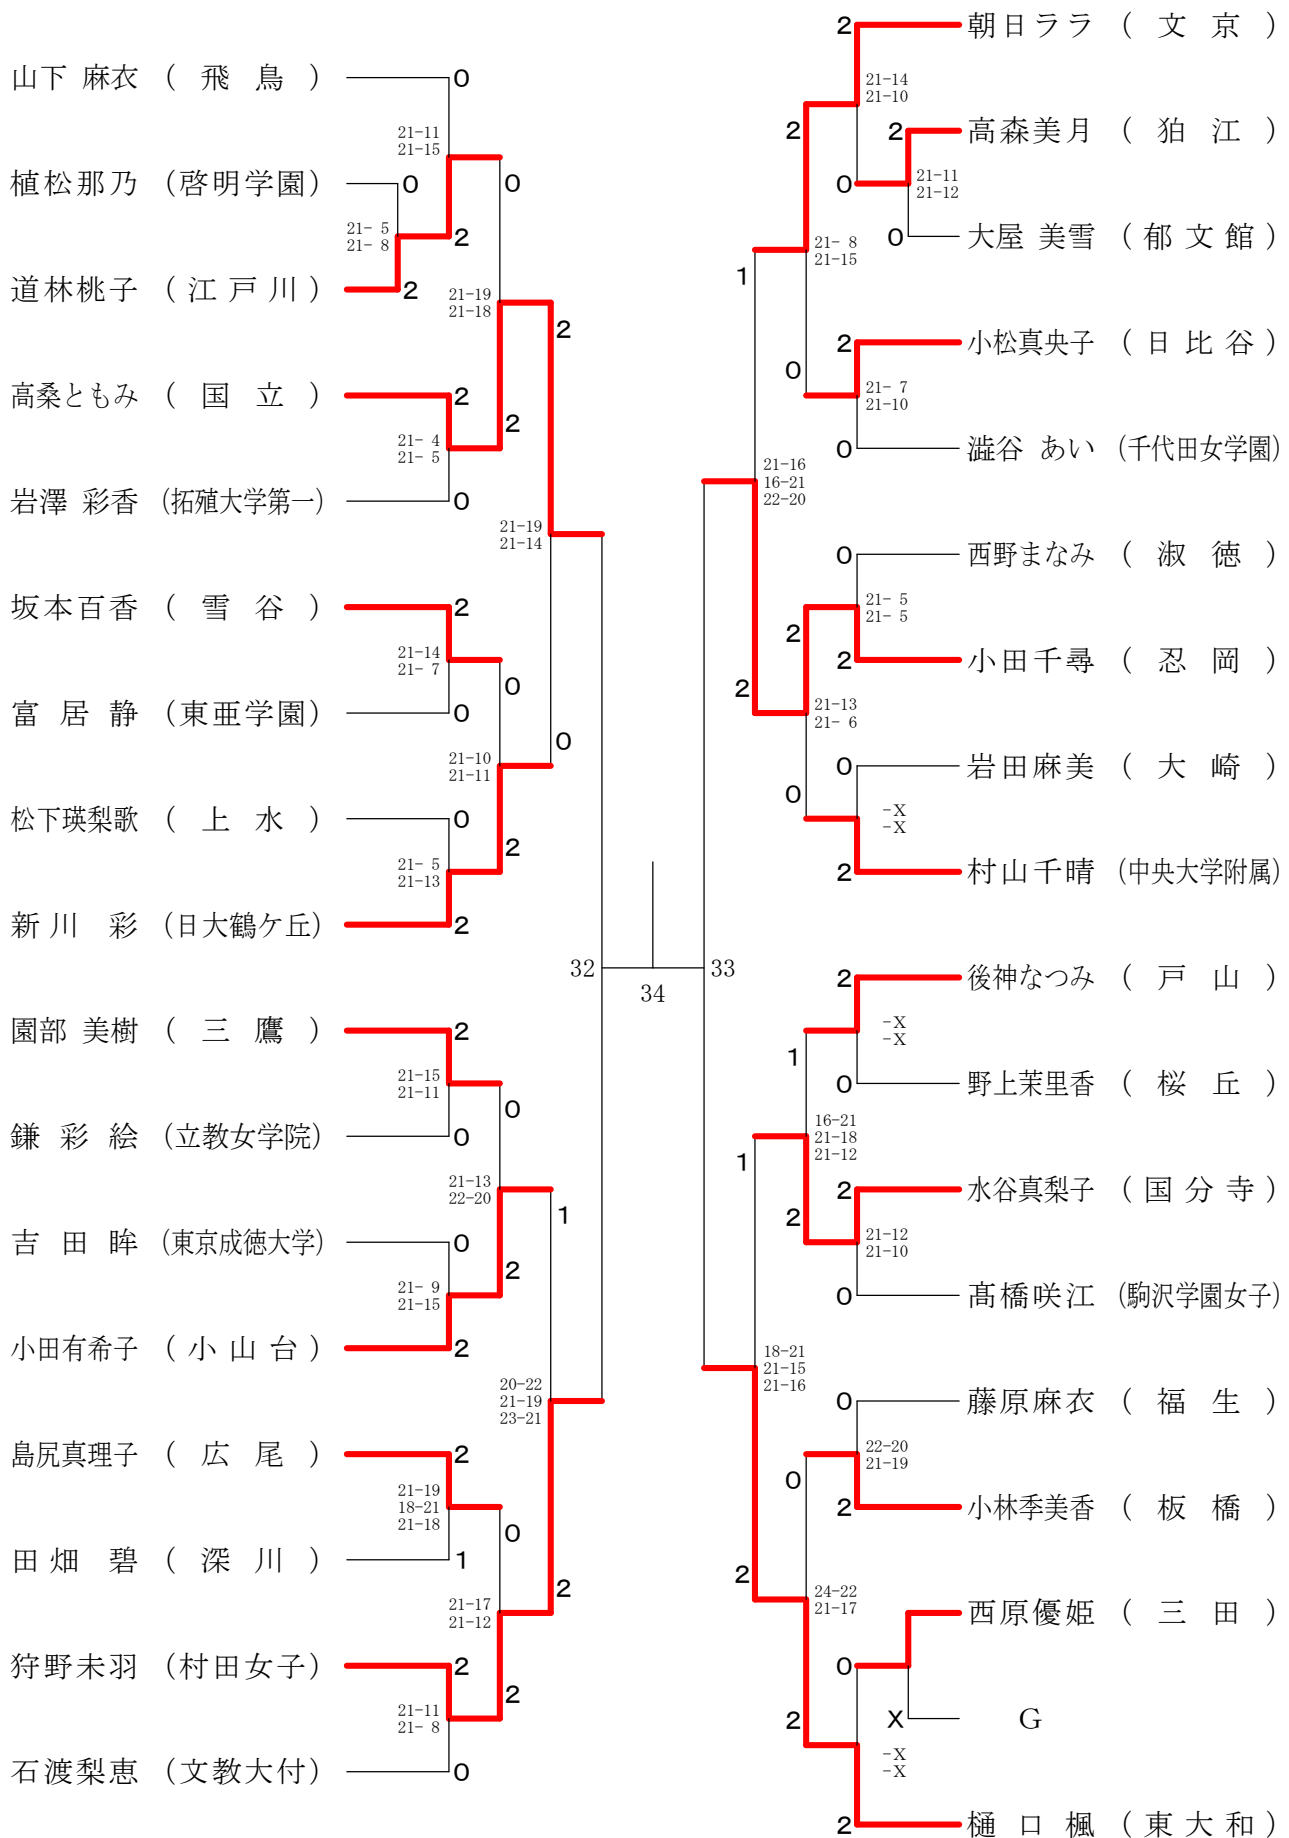

⑩東京都高等学校バドミントン新人戦Ⅱ部大会(個人) 単・複

平成23年1月10日 八王子市民体育館(分館)

高校男子シングルス1

⑩東京都高等学校バドミントン新人戦Ⅱ部大会(個人) 単・複

平成23年1月16日 駒沢リビック体育館

高校男子シングルス4

⑩東京都高等学校バドミントン新人戦Ⅱ部大会(個人) 単・複

平成23年1月9日 都立荒川商業高校

平成23年1月10日 八王子市民体育館(本館)

高校男子シングルス8

⑩東京都高等学校バドミントン新人戦Ⅱ部大会(個人) 単・複

平成23年1月10日 八王子市民体育館(分館)

高校女子シングルス1

⑩東京都高等学校バドミントン新人戦Ⅱ部大会(個人) 単・複

平成23年1月16日 日本大学第三高校

高校女子シングルス2

⑩東京都高等学校バドミントン新人戦Ⅱ部大会(個人) 単・複

平成23年1月16日 駒沢リビック体育館

高校女子シングルス3

⑩東京都高等学校バドミントン新人戦Ⅱ部大会(個人) 単・複

平成23年1月9日 都立東村山高校

高校女子シングルス4

⑩東京都高等学校バドミントン新人戦Ⅱ部大会(個人) 単・複

平成23年1月9日 都立東村山高校

高校女子シングルス5

⑩東京都高等学校バドミントン新人戦Ⅱ部大会(個人) 単・複

平成23年1月10日 八王子市民体育館(分館)

高校女子シングルス6

⑩東京都高等学校バドミントン新人戦Ⅱ部大会(個人) 単・複

平成23年1月10日 八王子市民体育館(分館)

高校女子シングルス7

⑩東京都高等学校バドミントン新人戦Ⅱ部大会(個人) 単・複