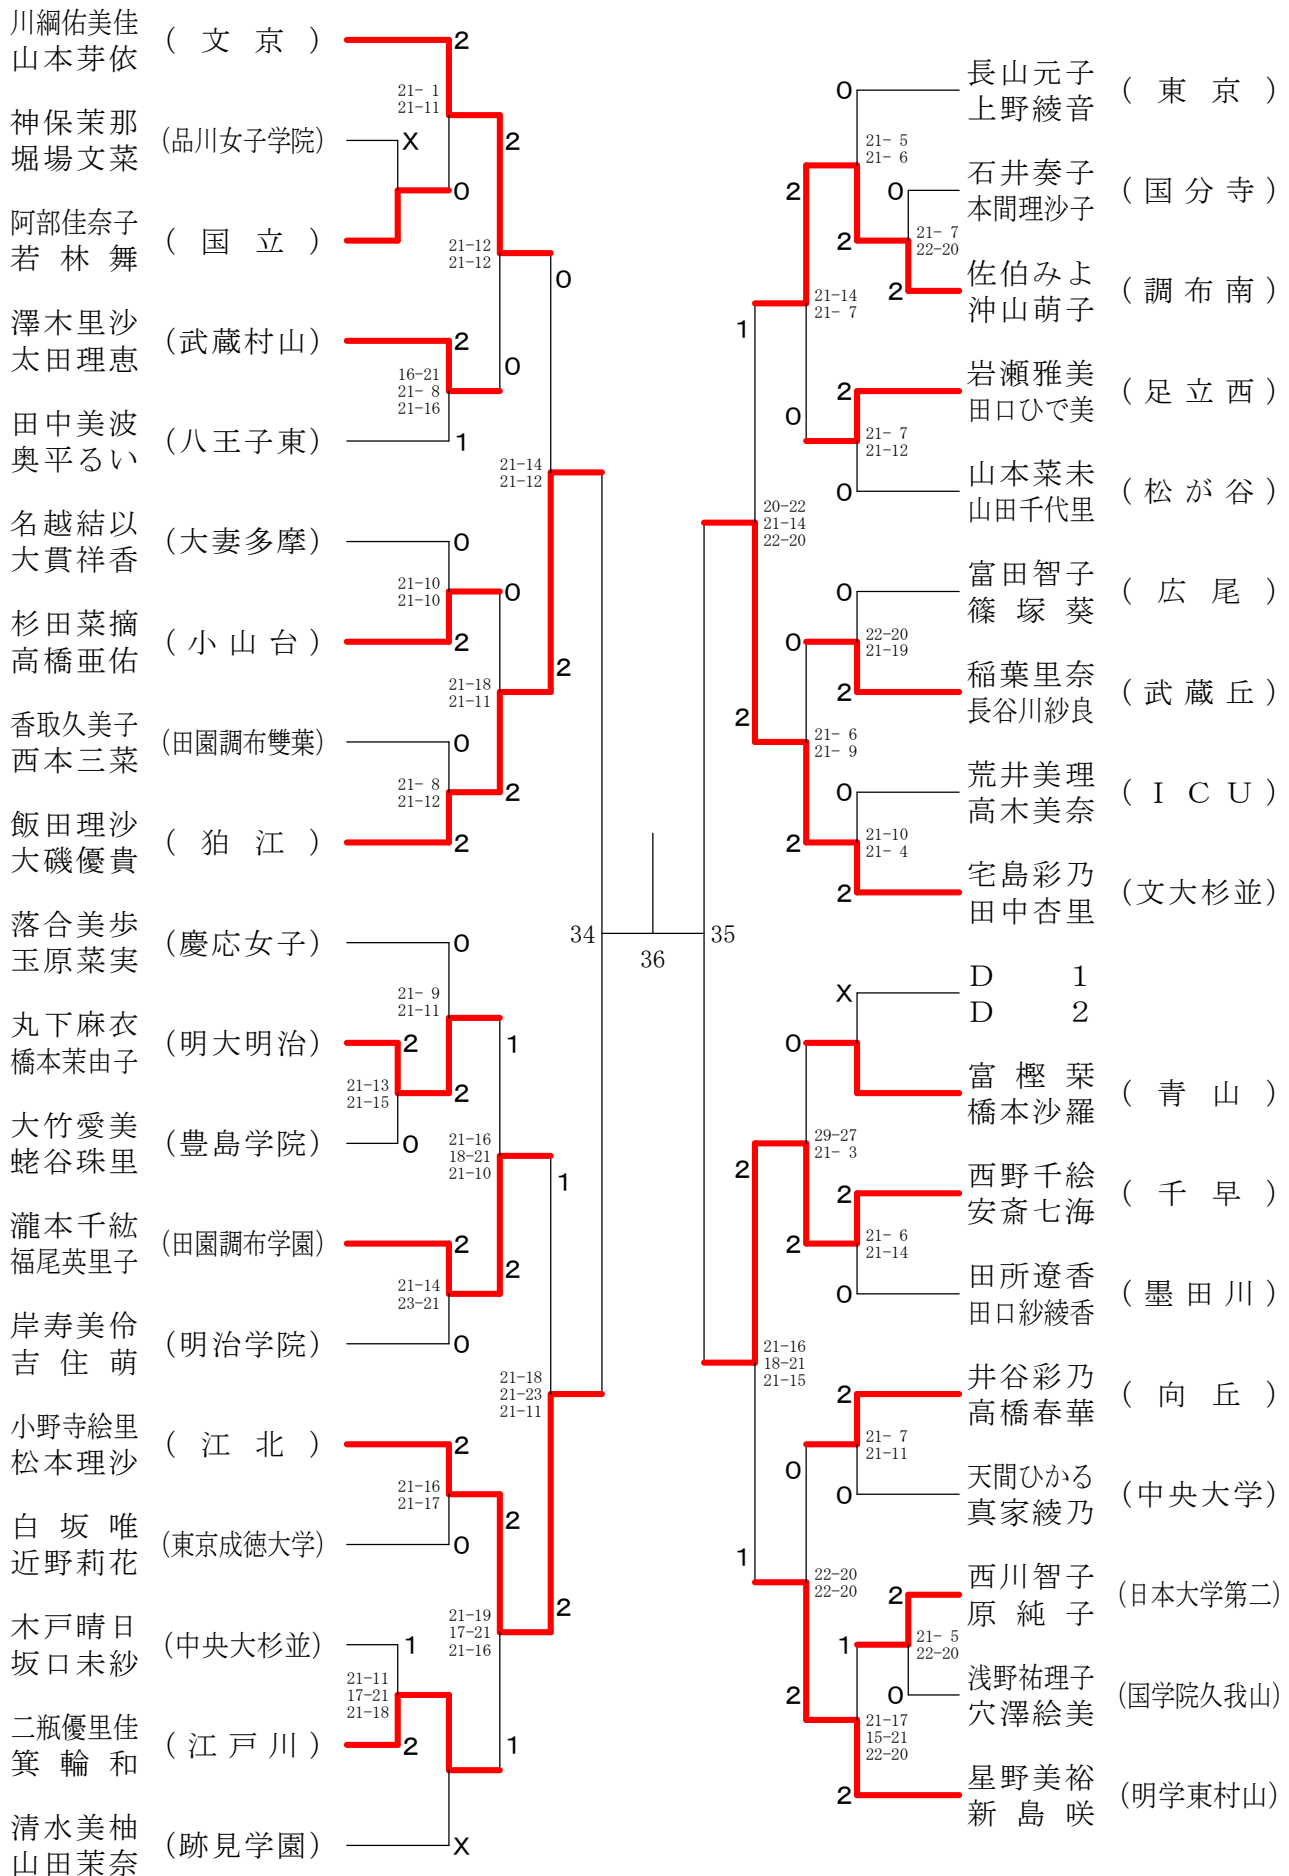

⑩東京都高等学校バドミントン新人戦Ⅱ部大会(個人) 単・複

平成23年1月10日 八王子市民体育館(分館)

高校男子シングルス1

⑩東京都高等学校バドミントン新人戦Ⅱ部大会(個人) 単・複

平成23年1月16日 駒沢リビック体育館

高校男子シングルス4

⑩東京都高等学校バドミントン新人戦Ⅱ部大会(個人) 単・複

平成23年1月9日 都立荒川商業高校

平成23年1月10日 八王子市民体育館(本館)

高校男子シングルス8

⑩東京都高等学校バドミントン新人戦Ⅱ部大会(個人) 単・複

平成23年1月10日 八王子市民体育館(分館)

高校女子シングルス1

⑩東京都高等学校バドミントン新人戦Ⅱ部大会(個人) 単・複

平成23年1月16日 日本大学第三高校

高校女子シングルス2

高校女子ダブルス2

⑩東京都高等学校バドミントン新人戦Ⅱ部大会(個人) 単・複

平成23年1月10日 八王子市民体育館(本館)

高校女子ダブルス3

⑩東京都高等学校バドミントン新人戦Ⅱ部大会(個人) 単・複

平成23年1月10日 八王子市民体育館(本館)

高校女子ダブルス4

⑩東京都高等学校バドミントン新人戦Ⅱ部大会(個人) 単・複

平成23年1月16日 駒沢リビック体育館

高校女子ダブルス5

⑩東京都高等学校バドミントン新人戦Ⅱ部大会(個人) 単・複

平成23年1月16日 桐朋女子高校

高校女子ダブルス6

⑩東京都高等学校バドミントン新人戦Ⅱ部大会(個人) 単・複

平成23年1月16日 桐朋女子高校

高校女子ダブルス7