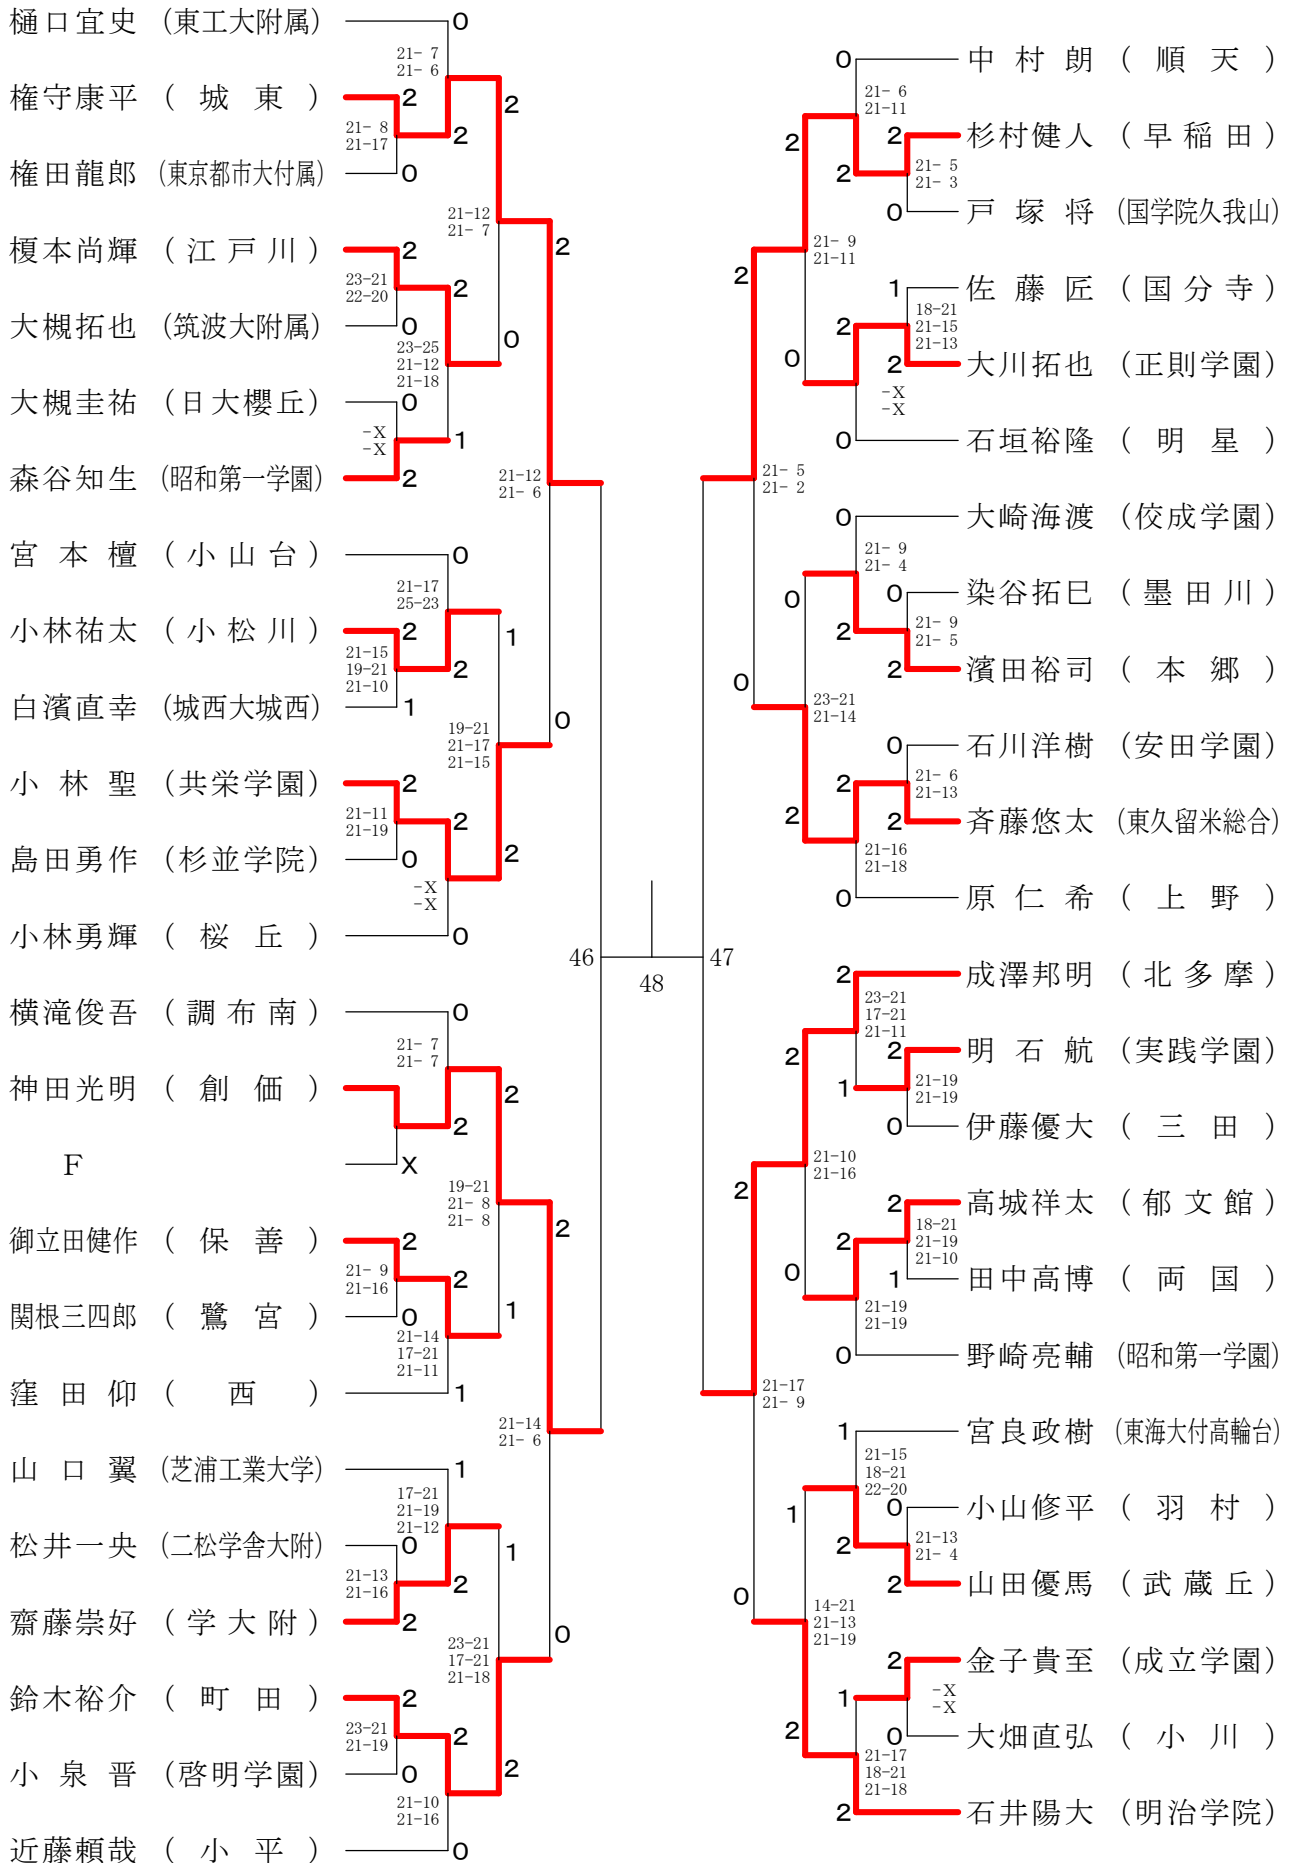

⑩東京都高等学校バドミントン新人戦Ⅱ部大会(個人) 単・複

平成23年1月10日 八王子市民体育館(分館)

高校男子シングルス1

⑩東京都高等学校バドミントン新人戦Ⅱ部大会(個人) 単・複

平成23年1月16日 駒沢リビック体育館

高校男子シングルス4

⑩東京都高等学校バドミントン新人戦Ⅱ部大会(個人) 単・複

平成23年1月9日 都立荒川商業高校

高校男子シングルス5

⑩東京都高等学校バドミントン新人戦Ⅱ部大会(個人) 単・複

平成23年1月9日 都立東村山高校

高校男子シングルス6

⑩東京都高等学校バドミントン新人戦Ⅱ部大会(個人) 単・複

平成23年1月16日 都立小岩高校

高校男子シングルス7

⑩東京都高等学校バドミントン新人戦Ⅱ部大会(個人) 単・複

平成23年1月10日 八王子市民体育館(本館)

高校男子シングルス8

⑩東京都高等学校バドミントン新人戦Ⅱ部大会(個人) 単・複

平成23年1月10日 八王子市民体育館(分館)

高校女子シングルス1

⑩東京都高等学校バドミントン新人戦Ⅱ部大会(個人) 単・複

平成23年1月16日 日本大学第三高校

高校女子シングルス2

⑩東京都高等学校バドミントン新人戦Ⅱ部大会(個人) 単・複

平成23年1月16日 駒沢リビック体育館

高校女子シングルス3

⑩東京都高等学校バドミントン新人戦Ⅱ部大会(個人) 単・複

平成23年1月9日 都立東村山高校

高校女子シングルス4

⑩東京都高等学校バドミントン新人戦Ⅱ部大会(個人) 単・複

平成23年1月9日 都立東村山高校