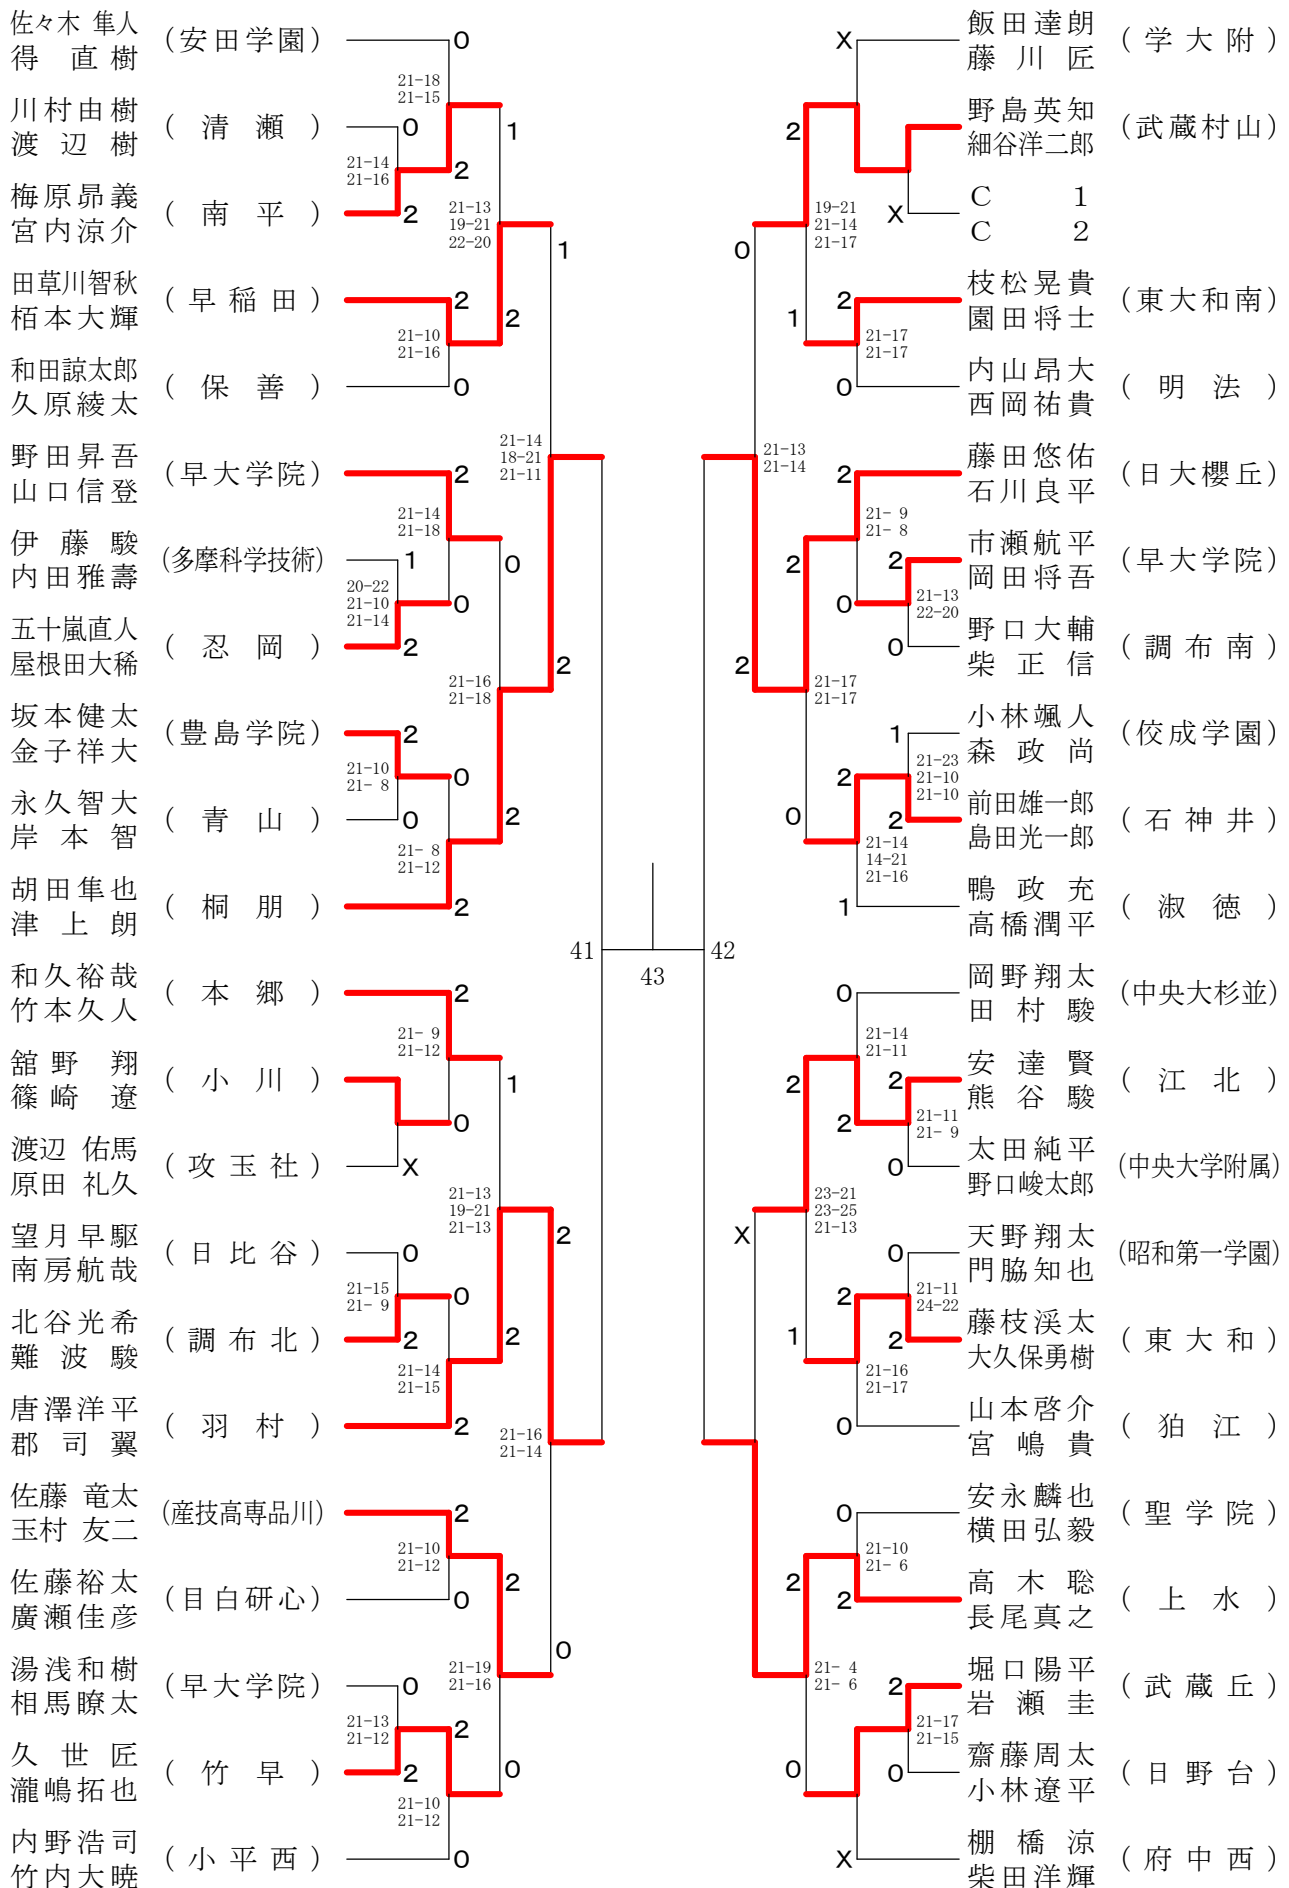

⑩東京都高等学校バドミントン新人戦Ⅱ部大会(個人) 単・複

平成23年1月10日 八王子市民体育館(本館)

高校男子ダブルス3