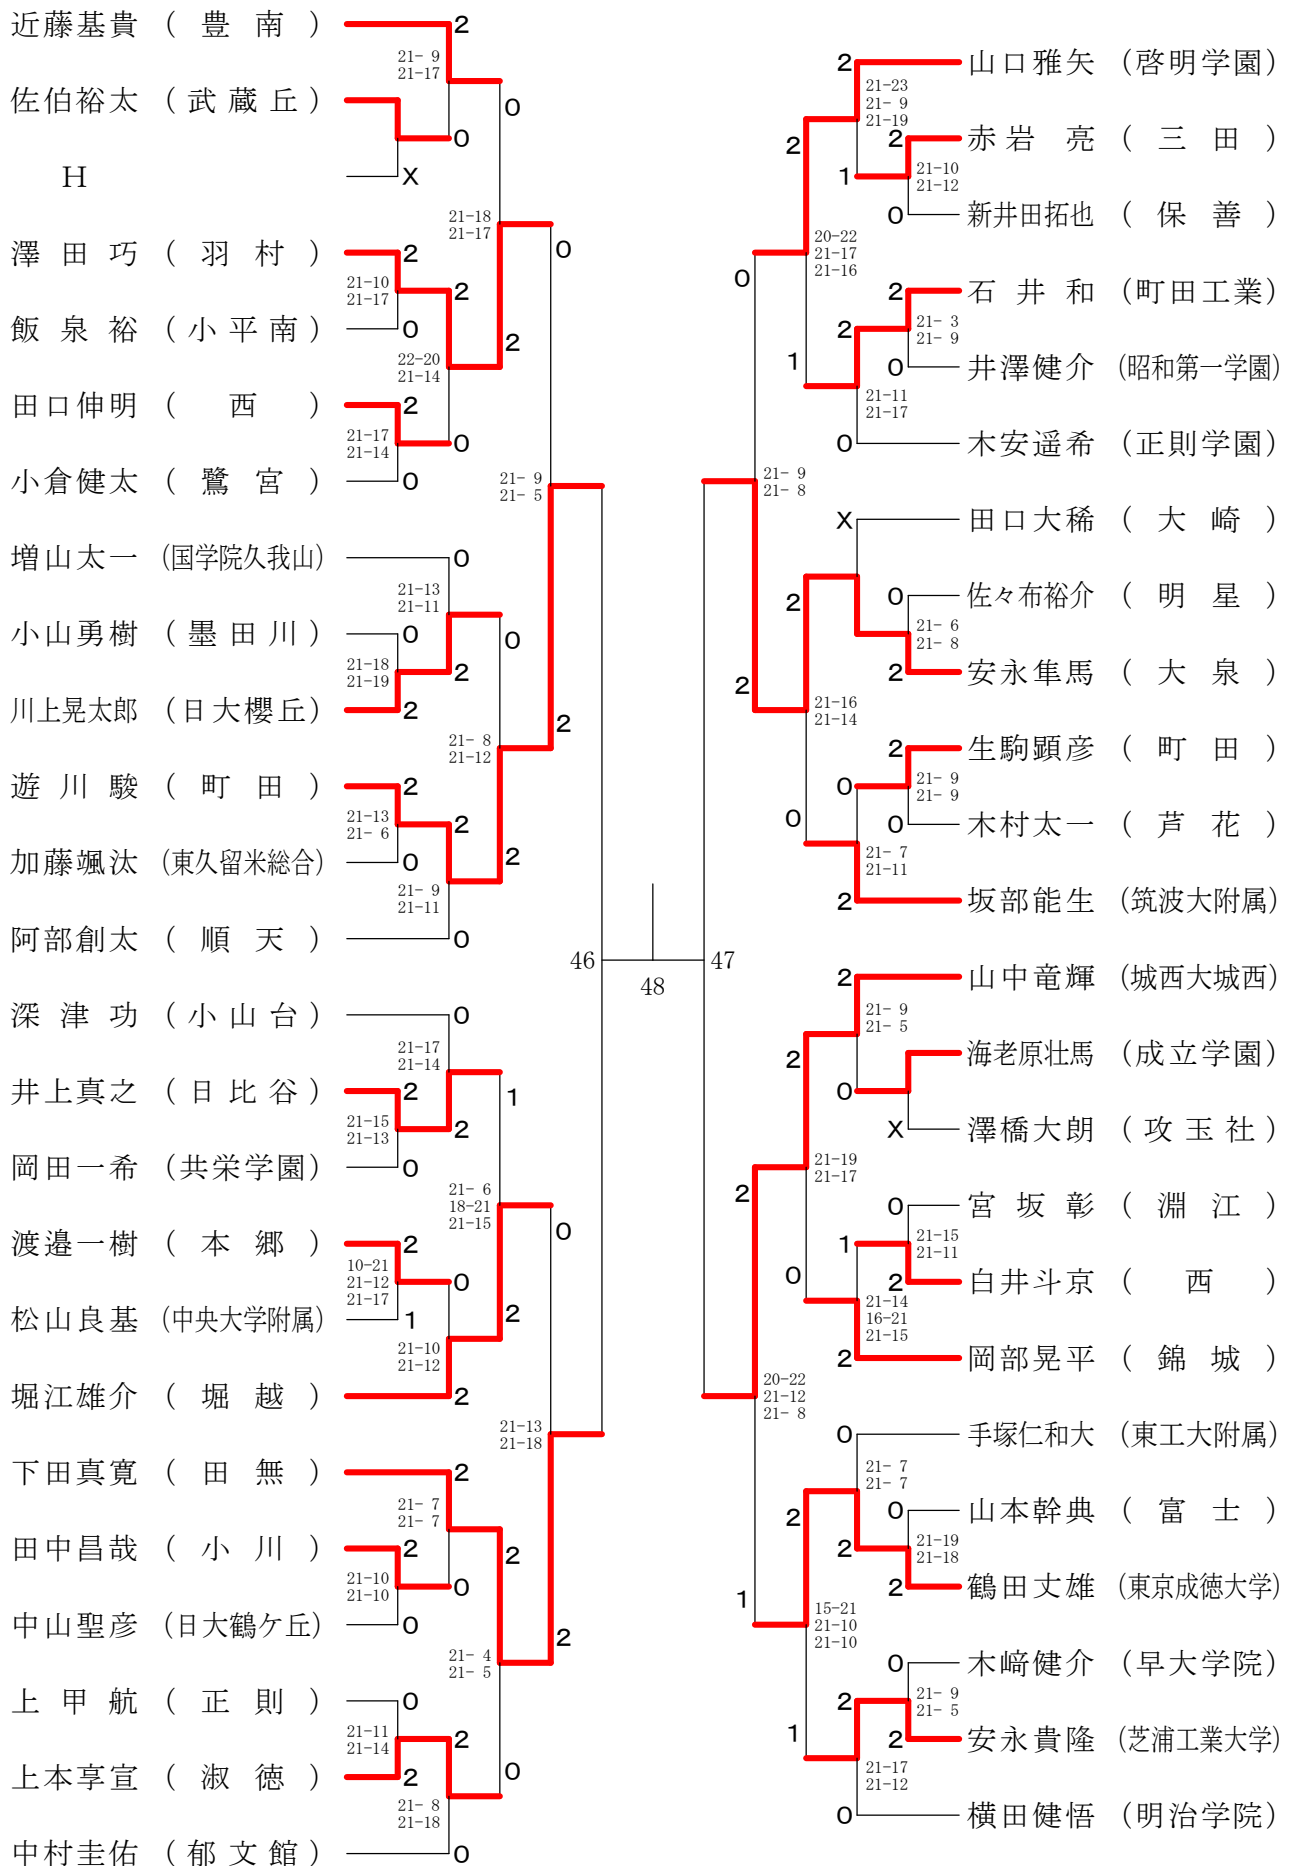

⑩東京都高等学校バドミントン新人戦Ⅱ部大会(個人) 単・複

平成23年1月10日 八王子市民体育館(分館)

高校男子シングルス1

⑩東京都高等学校バドミントン新人戦Ⅱ部大会(個人) 単・複

平成23年1月16日 駒沢リビック体育館

高校男子シングルス4

⑩東京都高等学校バドミントン新人戦Ⅱ部大会(個人) 単・複

平成23年1月9日 都立荒川商業高校

高校男子シングルス5

⑩東京都高等学校バドミントン新人戦Ⅱ部大会(個人) 単・複

平成23年1月9日 都立東村山高校

高校男子シングルス6

⑩東京都高等学校バドミントン新人戦Ⅱ部大会(個人) 単・複

平成23年1月16日 都立小岩高校

高校男子シングルス7

⑩東京都高等学校バドミントン新人戦Ⅱ部大会(個人) 単・複

平成23年1月10日 八王子市民体育館(本館)

高校男子シングルス8

⑩東京都高等学校バドミントン新人戦Ⅱ部大会(個人) 単・複

平成23年1月10日 八王子市民体育館(分館)

高校女子シングルス1

⑩東京都高等学校バドミントン新人戦Ⅱ部大会(個人) 単・複

平成23年1月16日 日本大学第三高校

高校女子シングルス2

⑩東京都高等学校バドミントン新人戦Ⅱ部大会(個人) 単・複

平成23年1月16日 駒沢リビック体育館

高校女子シングルス3

⑩東京都高等学校バドミントン新人戦Ⅱ部大会(個人) 単・複

平成23年1月9日 都立東村山高校

高校女子シングルス4

⑩東京都高等学校バドミントン新人戦Ⅱ部大会(個人) 単・複

平成23年1月9日 都立東村山高校