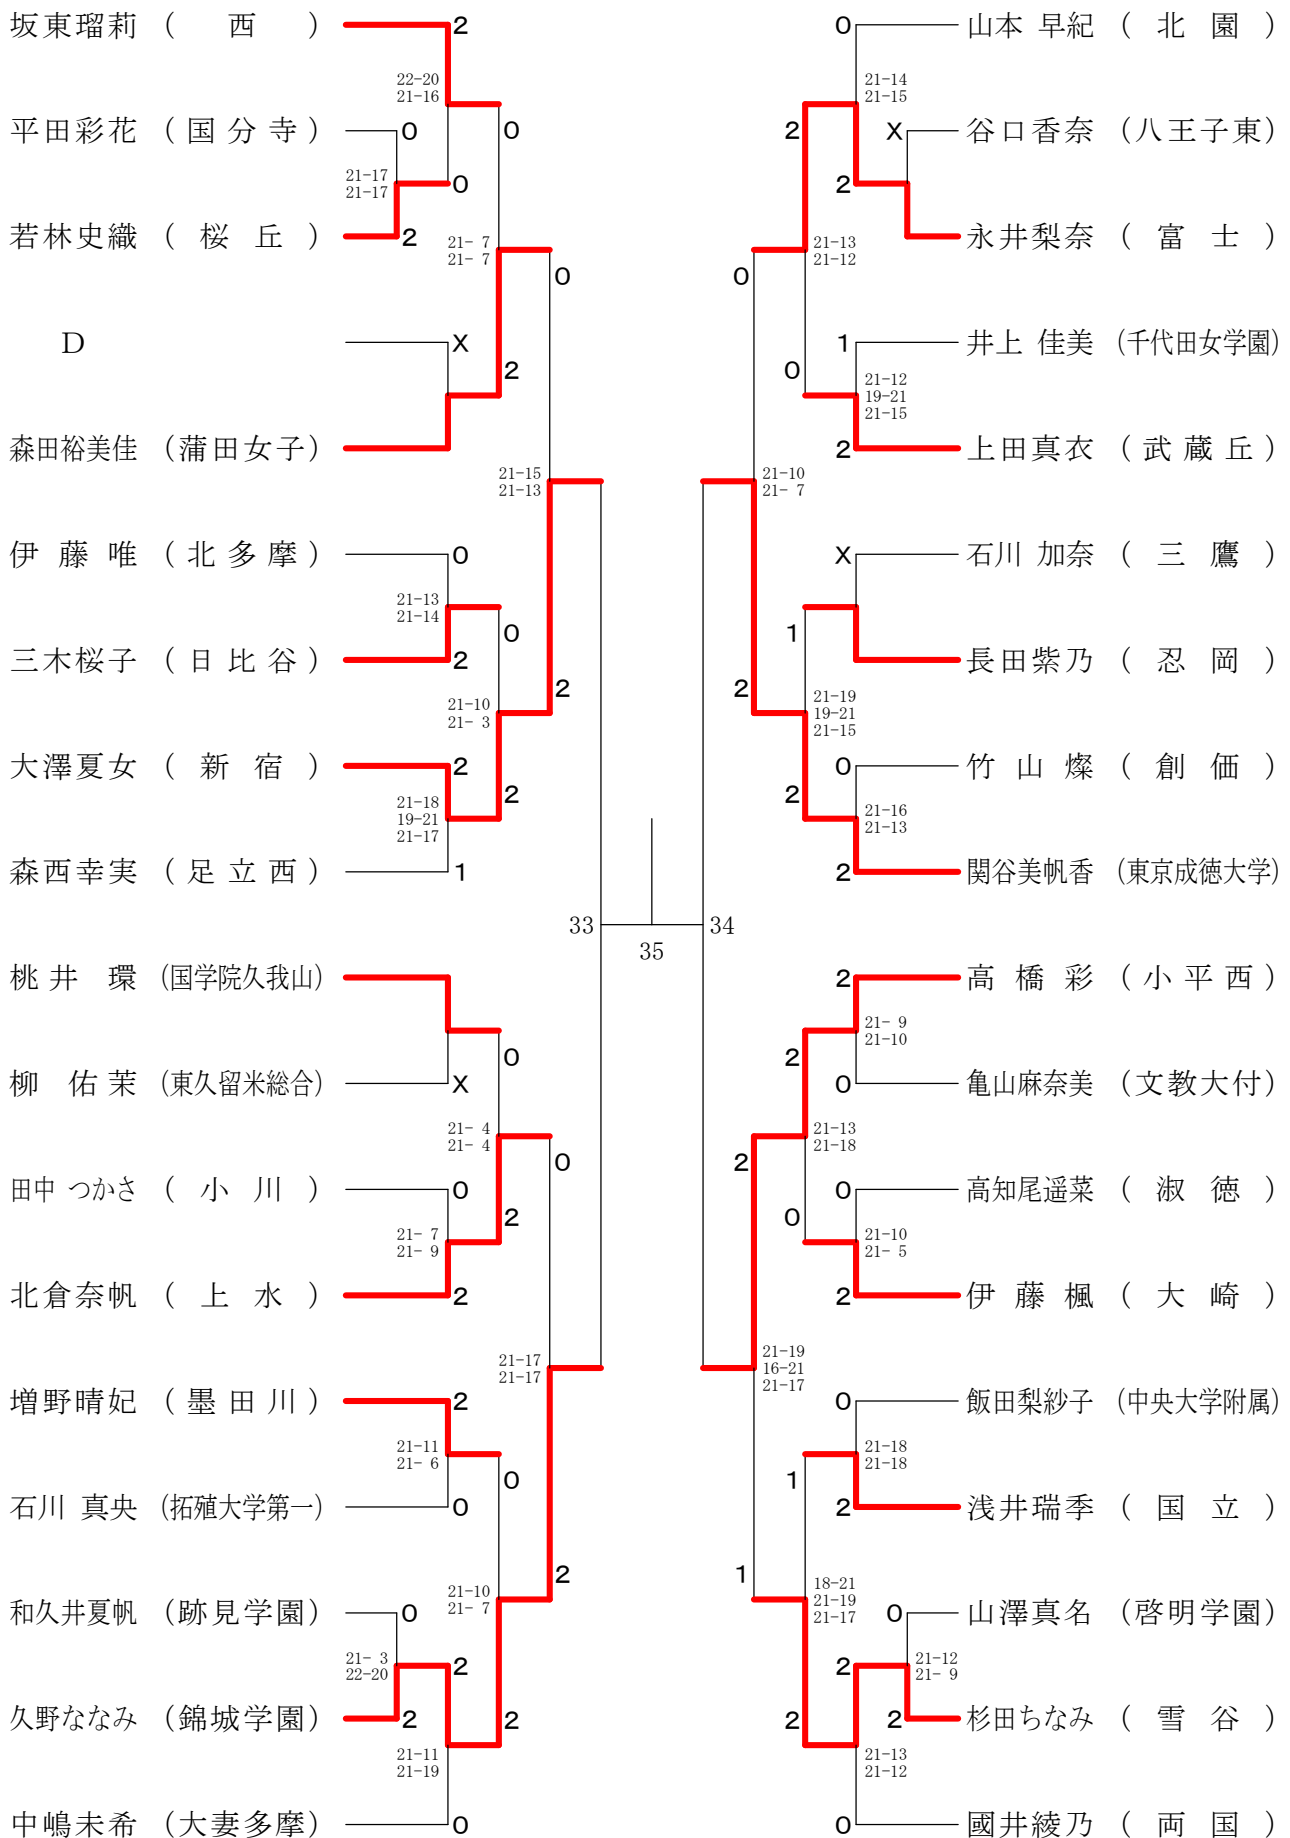

⑩東京都高等学校バドミントン新人戦Ⅱ部大会(個人) 単・複

平成23年1月10日 八王子市民体育館(分館)

高校男子シングルス1

⑩東京都高等学校バドミントン新人戦Ⅱ部大会(個人) 単・複

平成23年1月16日 駒沢リビック体育館

高校男子シングルス4

⑩東京都高等学校バドミントン新人戦Ⅱ部大会(個人) 単・複

平成23年1月9日 都立荒川商業高校

平成23年1月10日 八王子市民体育館(本館)

高校男子シングルス8

⑩東京都高等学校バドミントン新人戦Ⅱ部大会(個人) 単・複

平成23年1月10日 八王子市民体育館(分館)

高校女子シングルス1

⑩東京都高等学校バドミントン新人戦Ⅱ部大会(個人) 単・複

平成23年1月16日 日本大学第三高校

高校女子シングルス2

⑩東京都高等学校バドミントン新人戦Ⅱ部大会(個人) 単・複

平成23年1月16日 駒沢リビック体育館

高校女子シングルス3

⑩東京都高等学校バドミントン新人戦Ⅱ部大会(個人) 単・複

平成23年1月9日 都立東村山高校

高校女子シングルス4

⑩東京都高等学校バドミントン新人戦Ⅱ部大会(個人) 単・複

平成23年1月9日 都立東村山高校

高校女子シングルス5

⑩東京都高等学校バドミントン新人戦Ⅱ部大会(個人) 単・複

平成23年1月10日 八王子市民体育館(分館)

高校女子シングルス6

⑩東京都高等学校バドミントン新人戦Ⅱ部大会(個人) 単・複

平成23年1月10日 八王子市民体育館(分館)

高校女子シングルス7

⑩東京都高等学校バドミントン新人戦Ⅱ部大会(個人) 単・複