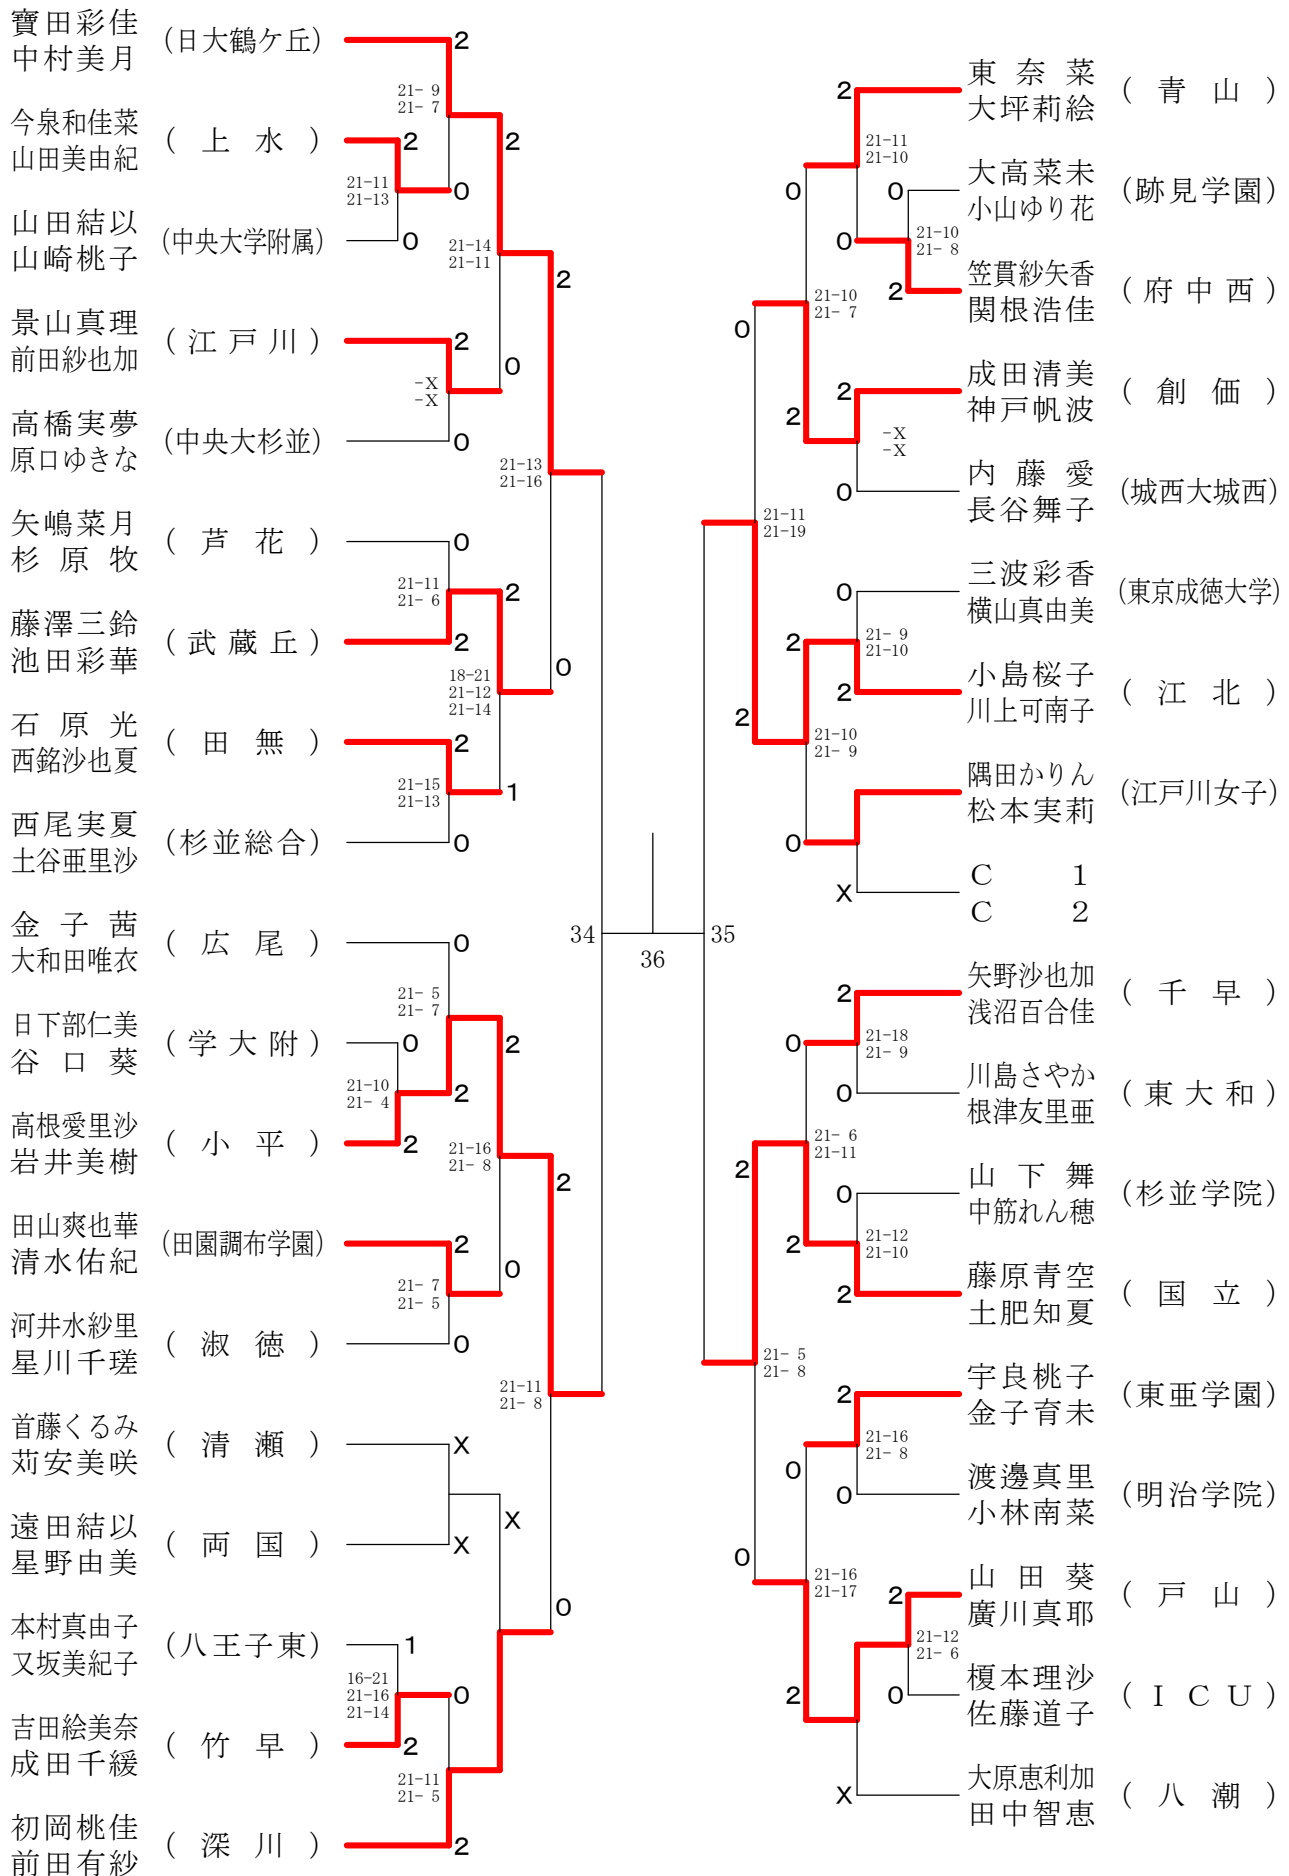

⑩東京都高等学校バドミントン新人戦Ⅱ部大会(個人) 単・複

平成23年1月10日 八王子市民体育館(分館)

高校男子シングルス1

⑩東京都高等学校バドミントン新人戦Ⅱ部大会(個人) 単・複

平成23年1月16日 駒沢リビック体育館

高校男子シングルス4

⑩東京都高等学校バドミントン新人戦Ⅱ部大会(個人) 単・複

平成23年1月9日 都立荒川商業高校

平成23年1月10日 八王子市民体育館(本館)

高校男子シングルス8

⑩東京都高等学校バドミントン新人戦Ⅱ部大会(個人) 単・複

平成23年1月10日 八王子市民体育館(分館)

高校女子シングルス1

⑩東京都高等学校バドミントン新人戦Ⅱ部大会(個人) 単・複

平成23年1月16日 日本大学第三高校

高校女子シングルス2

⑩東京都高等学校バドミントン新人戦Ⅱ部大会(個人) 単・複

平成23年1月16日 都立小岩高校

高校男子ダブルス4

⑩東京都高等学校バドミントン新人戦Ⅱ部大会(個人) 単・複

平成23年1月16日 桐朋女子高校

高校女子ダブルス1

⑩東京都高等学校バドミントン新人戦Ⅱ部大会(個人) 単・複

平成23年1月16日 駒沢オリンピック体育館

高校女子ダブルス2

⑩東京都高等学校バドミントン新人戦Ⅱ部大会(個人) 単・複

平成23年1月10日 八王子市民体育館(本館)

高校女子ダブルス3

⑩東京都高等学校バドミントン新人戦Ⅱ部大会(個人) 単・複

平成23年1月10日 八王子市民体育館(本館)

高校女子ダブルス4

⑩東京都高等学校バドミントン新人戦Ⅱ部大会(個人) 単・複