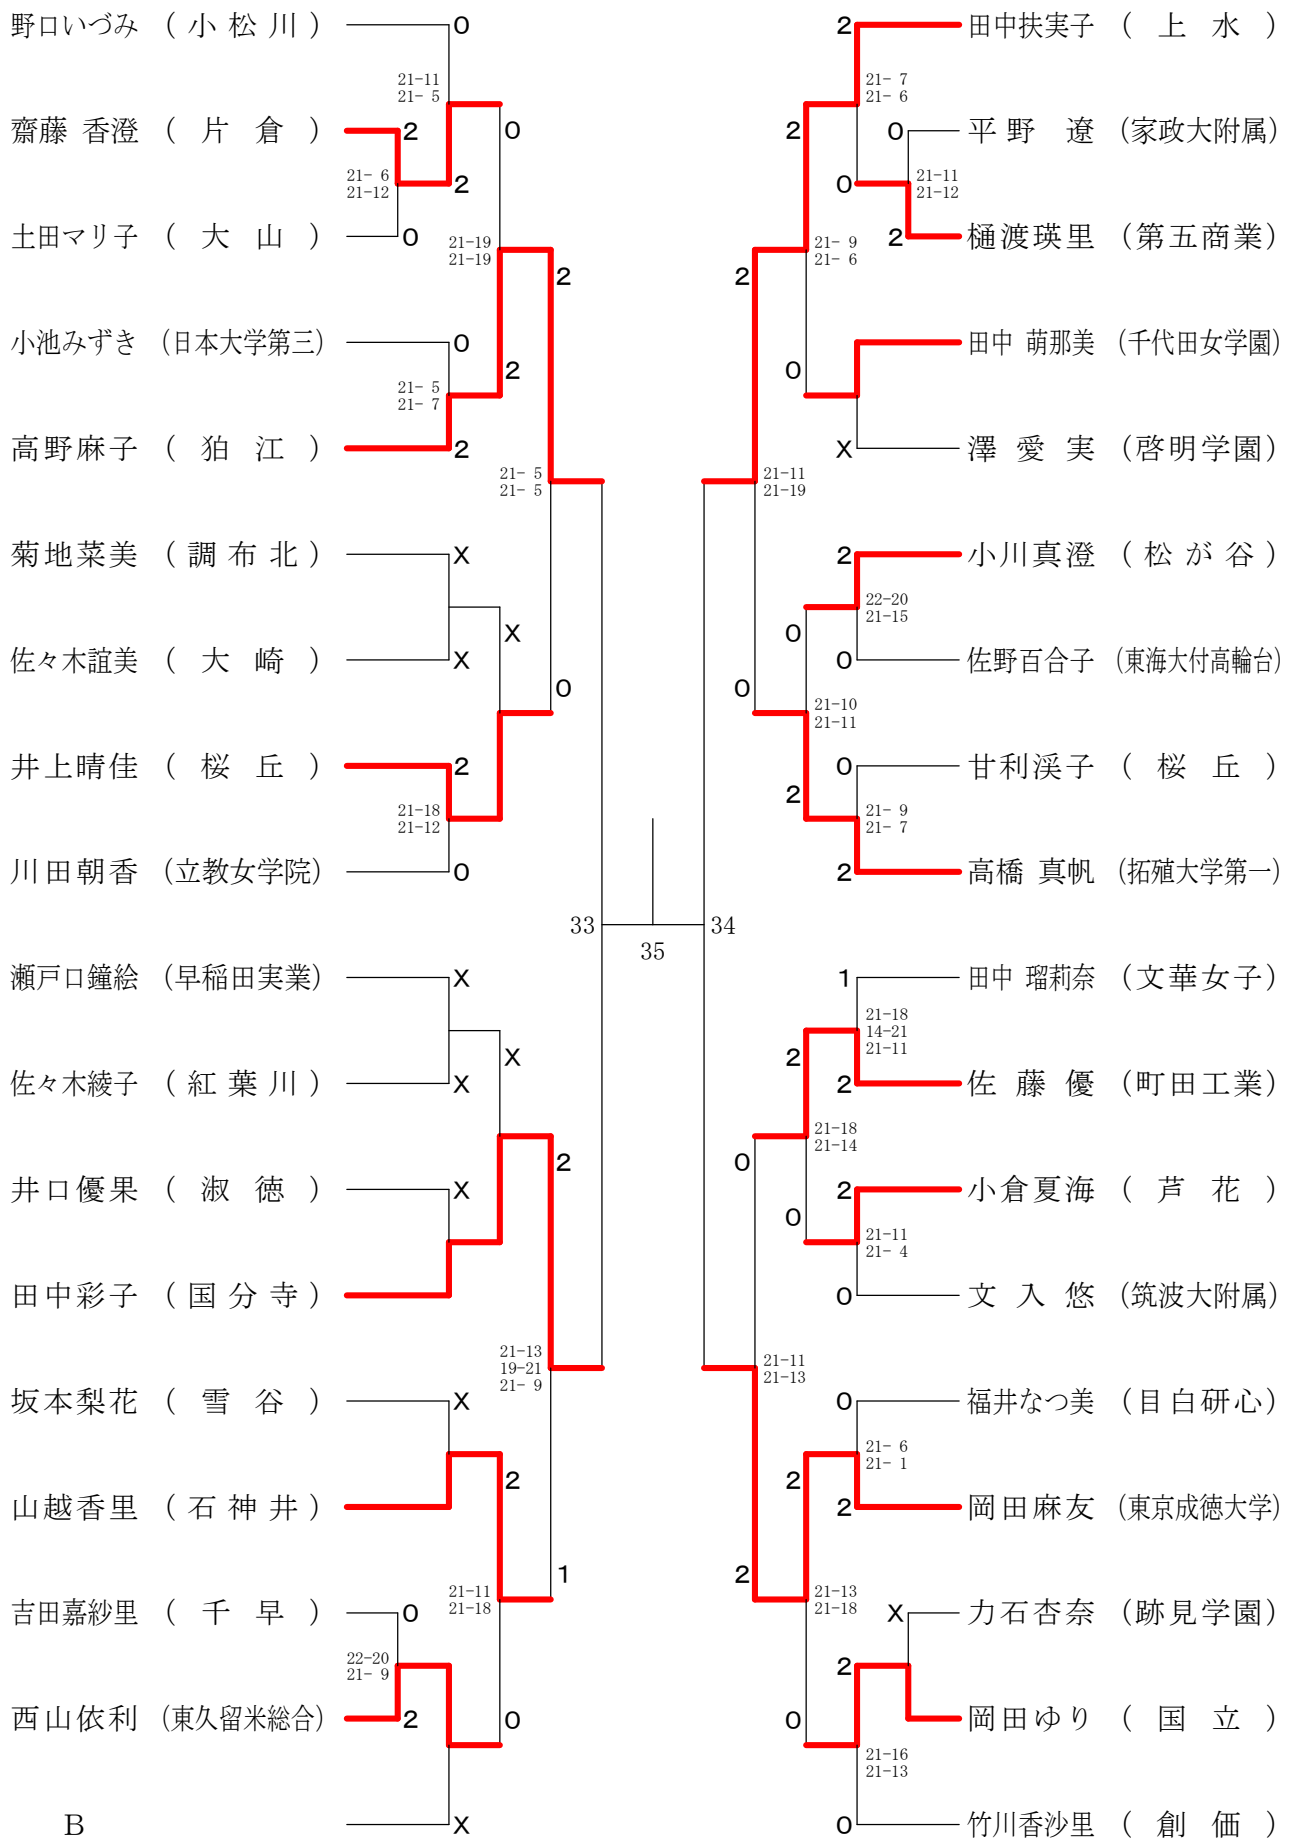

⑩東京都高等学校バドミントン新人戦Ⅱ部大会(個人) 単・複

平成23年1月10日 八王子市民体育館(分館)

高校男子シングルス1

⑩東京都高等学校バドミントン新人戦Ⅱ部大会(個人) 単・複

平成23年1月16日 駒沢リビック体育館

高校男子シングルス4

⑩東京都高等学校バドミントン新人戦Ⅱ部大会(個人) 単・複

平成23年1月9日 都立荒川商業高校

高校男子シングルス5

⑩東京都高等学校バドミントン新人戦Ⅱ部大会(個人) 単・複

平成23年1月9日 都立東村山高校

高校男子シングルス6

⑩東京都高等学校バドミントン新人戦Ⅱ部大会(個人) 単・複

平成23年1月16日 都立小岩高校

高校男子シングルス7

⑩東京都高等学校バドミントン新人戦Ⅱ部大会(個人) 単・複

平成23年1月10日 八王子市民体育館(本館)

高校男子シングルス8

⑩東京都高等学校バドミントン新人戦Ⅱ部大会(個人) 単・複

平成23年1月10日 八王子市民体育館(分館)

高校女子シングルス1

⑩東京都高等学校バドミントン新人戦Ⅱ部大会(個人) 単・複

平成23年1月16日 日本大学第三高校

高校女子シングルス2

⑩東京都高等学校バドミントン新人戦Ⅱ部大会(個人) 単・複

平成23年1月16日 駒沢リビック体育館

高校女子シングルス3

⑩東京都高等学校バドミントン新人戦Ⅱ部大会(個人) 単・複

平成23年1月9日 都立東村山高校

高校女子シングルス4

⑩東京都高等学校バドミントン新人戦Ⅱ部大会(個人) 単・複

平成23年1月9日 都立東村山高校