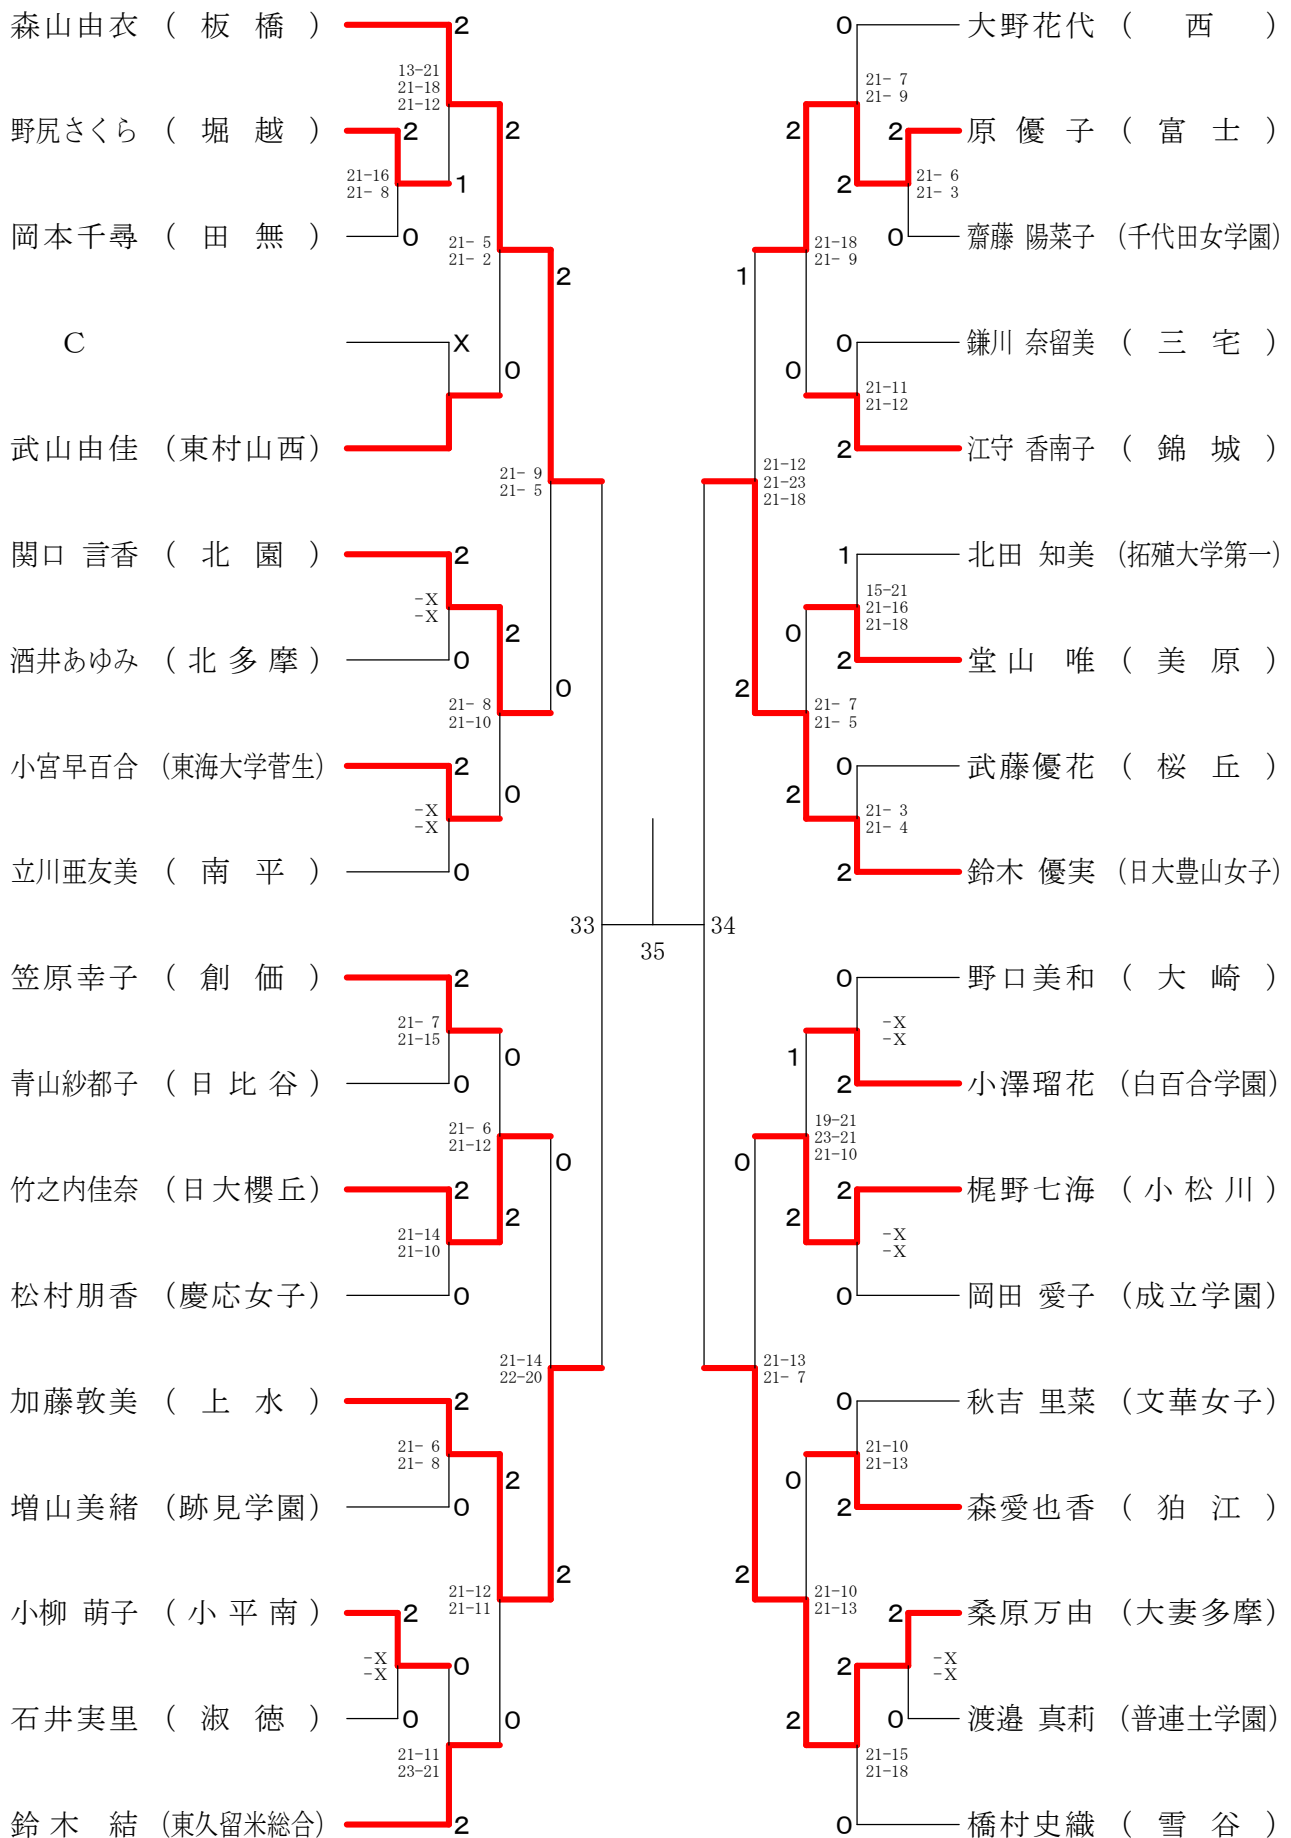

⑩東京都高等学校バドミントン新人戦Ⅱ部大会(個人) 単・複

平成23年1月10日 八王子市民体育館(分館)

高校男子シングルス1

⑩東京都高等学校バドミントン新人戦Ⅱ部大会(個人) 単・複

平成23年1月16日 駒沢リビック体育館

高校男子シングルス4

⑩東京都高等学校バドミントン新人戦Ⅱ部大会(個人) 単・複

平成23年1月9日 都立荒川商業高校

高校男子シングルス5

⑩東京都高等学校バドミントン新人戦Ⅱ部大会(個人) 単・複

平成23年1月9日 都立東村山高校

高校男子シングルス6

⑩東京都高等学校バドミントン新人戦Ⅱ部大会(個人) 単・複

平成23年1月16日 都立小岩高校

高校男子シングルス7

⑩東京都高等学校バドミントン新人戦Ⅱ部大会(個人) 単・複

平成23年1月10日 八王子市民体育館(本館)

高校男子シングルス8

⑩東京都高等学校バドミントン新人戦Ⅱ部大会(個人) 単・複

平成23年1月10日 八王子市民体育館(分館)

高校女子シングルス1

⑩東京都高等学校バドミントン新人戦Ⅱ部大会(個人) 単・複

平成23年1月16日 日本大学第三高校

高校女子シングルス2

⑩東京都高等学校バドミントン新人戦Ⅱ部大会(個人) 単・複

平成23年1月16日 駒沢リビック体育館

高校女子シングルス3

⑩東京都高等学校バドミントン新人戦Ⅱ部大会(個人) 単・複

平成23年1月9日 都立東村山高校

高校女子シングルス4

⑩東京都高等学校バドミントン新人戦Ⅱ部大会(個人) 単・複

平成23年1月9日 都立東村山高校