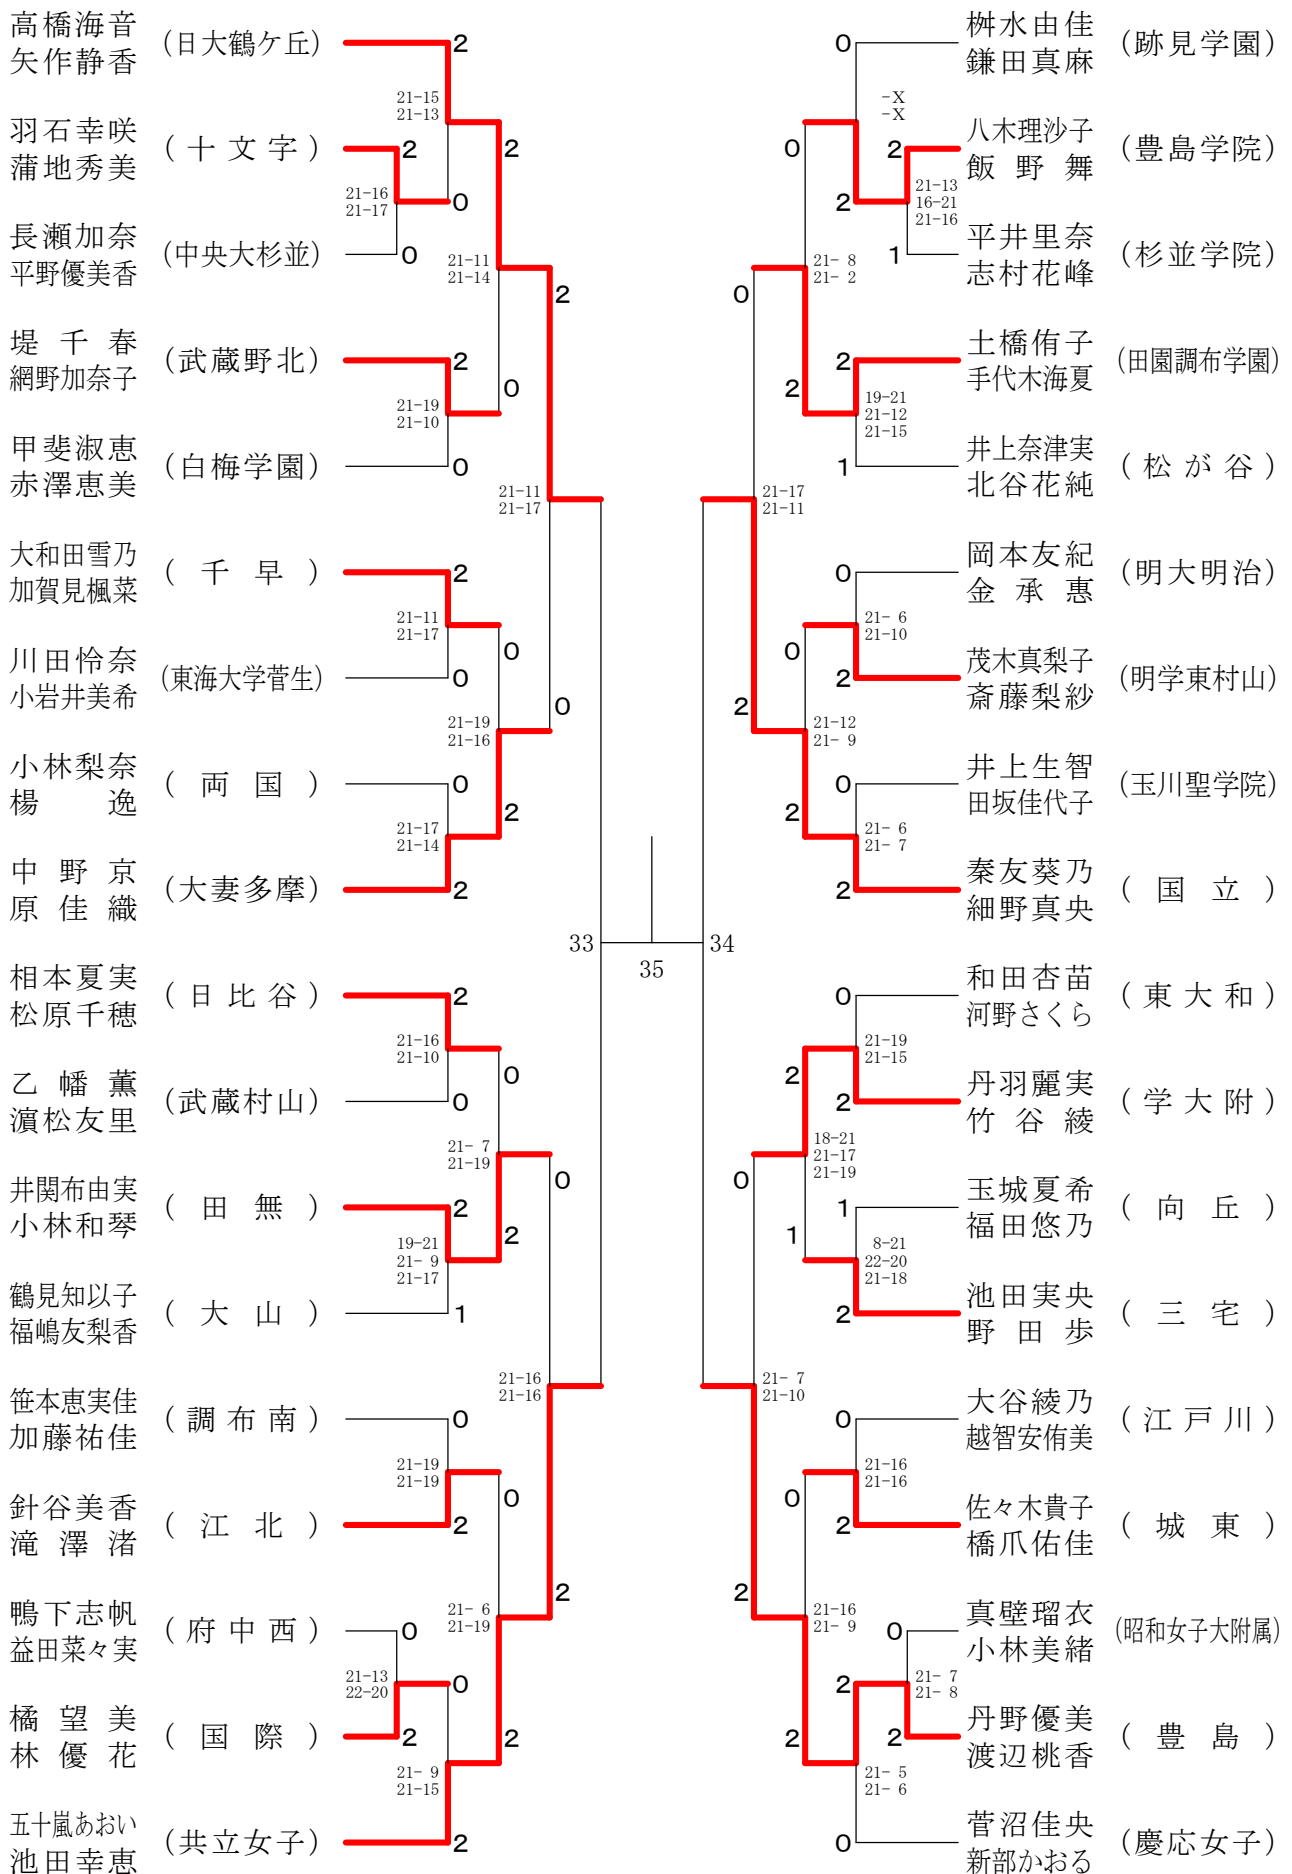

⑩東京都高等学校バドミントン新人戦Ⅱ部大会(個人) 単・複

平成23年1月10日 八王子市民体育館(分館)

高校男子シングルス1

⑩東京都高等学校バドミントン新人戦Ⅱ部大会(個人) 単・複

平成23年1月16日 駒沢リビック体育館

高校男子シングルス4

⑩東京都高等学校バドミントン新人戦Ⅱ部大会(個人) 単・複

平成23年1月9日 都立荒川商業高校

平成23年1月10日 八王子市民体育館(本館)

高校男子シングルス8

⑩東京都高等学校バドミントン新人戦Ⅱ部大会(個人) 単・複

平成23年1月10日 八王子市民体育館(分館)

高校女子シングルス1

⑩東京都高等学校バドミントン新人戦Ⅱ部大会(個人) 単・複

平成23年1月16日 日本大学第三高校

高校女子シングルス2

⑩東京都高等学校バドミントン新人戦Ⅱ部大会(個人) 単・複

平成23年1月16日 都立小岩高校

高校男子ダブルス4

⑩東京都高等学校バドミントン新人戦Ⅱ部大会(個人) 単・複

平成23年1月16日 桐朋女子高校

高校女子ダブルス1

⑩東京都高等学校バドミントン新人戦Ⅱ部大会(個人) 単・複

平成23年1月16日 駒沢オリンピック体育館

高校女子ダブルス2

⑩東京都高等学校バドミントン新人戦Ⅱ部大会(個人) 単・複

平成23年1月10日 八王子市民体育館(本館)

高校女子ダブルス3

⑩東京都高等学校バドミントン新人戦Ⅱ部大会(個人) 単・複

平成23年1月10日 八王子市民体育館(本館)

高校女子ダブルス4

⑩東京都高等学校バドミントン新人戦Ⅱ部大会(個人) 単・複