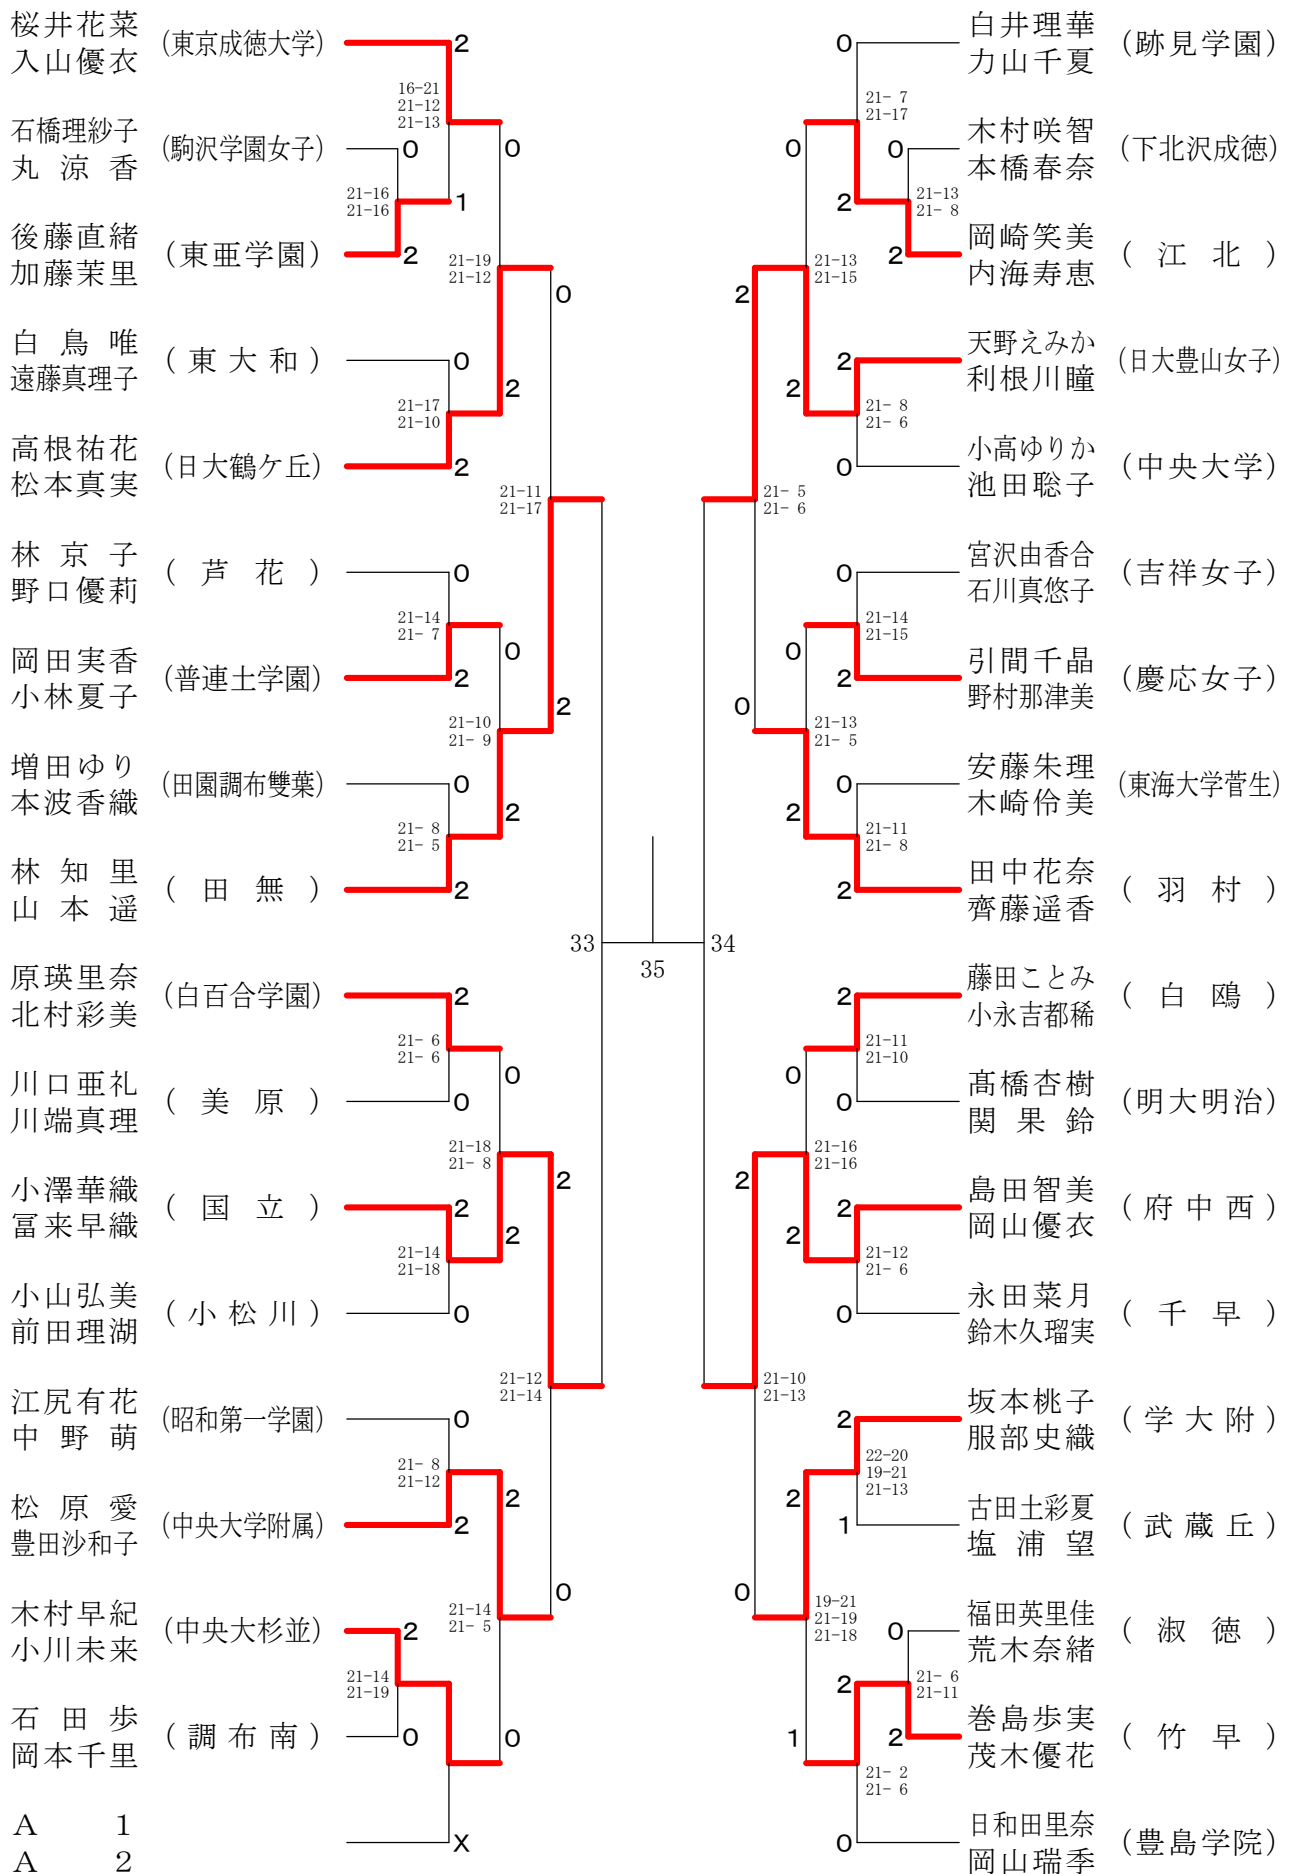

⑩東京都高等学校バドミントン新人戦Ⅱ部大会(個人) 単・複

平成23年1月10日 八王子市民体育館(分館)

高校男子シングルス1

⑩東京都高等学校バドミントン新人戦Ⅱ部大会(個人) 単・複

平成23年1月16日 駒沢リビック体育館

高校男子シングルス4

⑩東京都高等学校バドミントン新人戦Ⅱ部大会(個人) 単・複

平成23年1月9日 都立荒川商業高校

平成23年1月10日 八王子市民体育館(本館)

高校男子シングルス8

⑩東京都高等学校バドミントン新人戦Ⅱ部大会(個人) 単・複

平成23年1月10日 八王子市民体育館(分館)

高校女子シングルス1

⑩東京都高等学校バドミントン新人戦Ⅱ部大会(個人) 単・複

平成23年1月16日 日本大学第三高校

高校女子シングルス2

高校女子ダブルス2

⑩東京都高等学校バドミントン新人戦Ⅱ部大会(個人) 単・複

平成23年1月10日 八王子市民体育館(本館)

高校女子ダブルス3

⑩東京都高等学校バドミントン新人戦Ⅱ部大会(個人) 単・複

平成23年1月10日 八王子市民体育館(本館)

高校女子ダブルス4

⑩東京都高等学校バドミントン新人戦Ⅱ部大会(個人) 単・複

平成23年1月16日 駒沢リビック体育館

高校女子ダブルス5

⑩東京都高等学校バドミントン新人戦Ⅱ部大会(個人) 単・複

平成23年1月16日 桐朋女子高校

高校女子ダブルス6

⑩東京都高等学校バドミントン新人戦Ⅱ部大会(個人) 単・複

平成23年1月16日 桐朋女子高校

高校女子ダブルス7