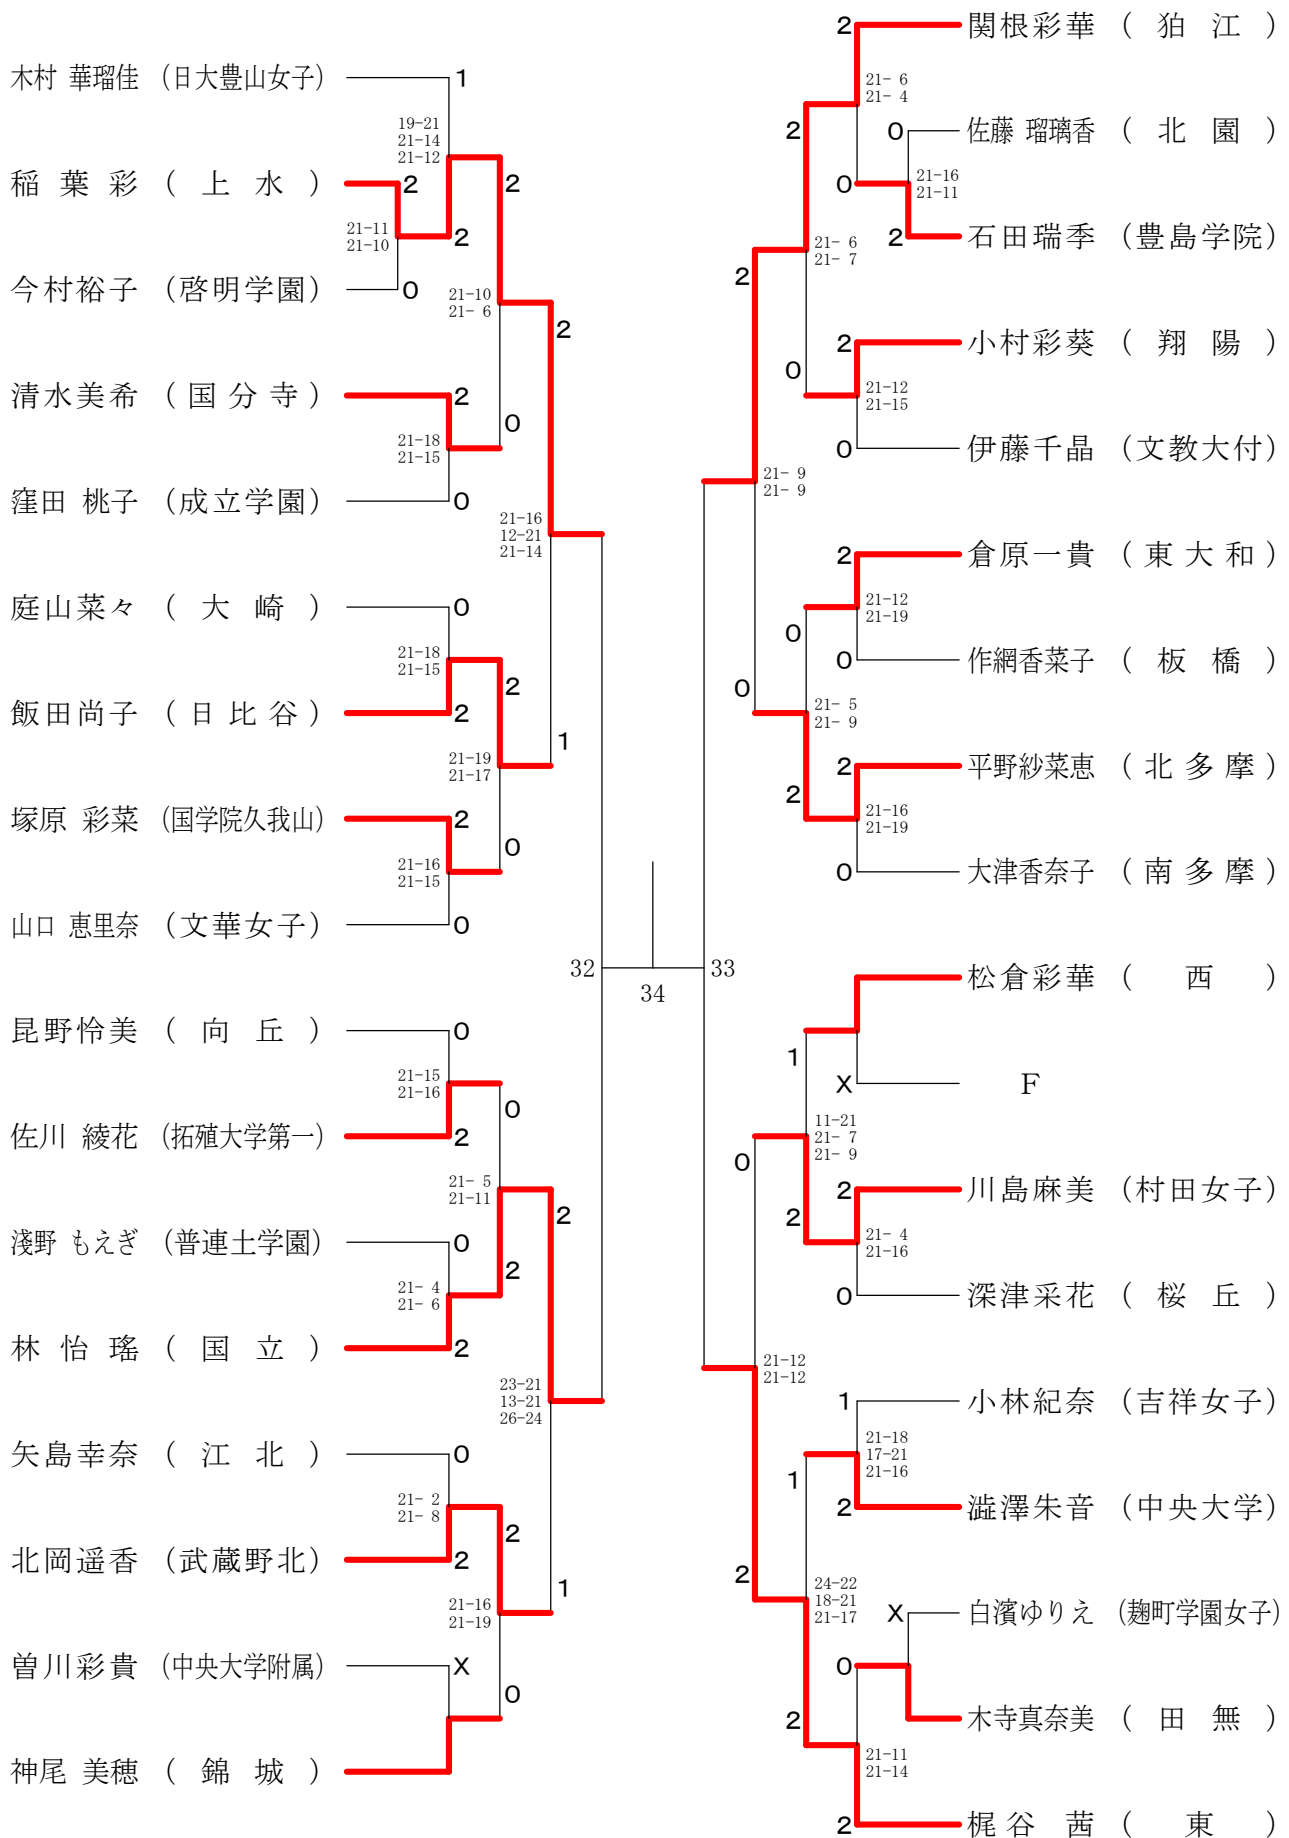

⑩東京都高等学校バドミントン新人戦Ⅱ部大会(個人) 単・複

平成23年1月10日 八王子市民体育館(分館)

高校男子シングルス1

⑩東京都高等学校バドミントン新人戦Ⅱ部大会(個人) 単・複

平成23年1月16日 駒沢リビック体育館

高校男子シングルス4

⑩東京都高等学校バドミントン新人戦Ⅱ部大会(個人) 単・複

平成23年1月9日 都立荒川商業高校

高校男子シングルス5

⑩東京都高等学校バドミントン新人戦Ⅱ部大会(個人) 単・複

平成23年1月9日 都立東村山高校

高校男子シングルス6

⑩東京都高等学校バドミントン新人戦Ⅱ部大会(個人) 単・複

平成23年1月16日 都立小岩高校

高校男子シングルス7

⑩東京都高等学校バドミントン新人戦Ⅱ部大会(個人) 単・複

平成23年1月10日 八王子市民体育館(本館)

高校男子シングルス8

⑩東京都高等学校バドミントン新人戦Ⅱ部大会(個人) 単・複

平成23年1月10日 八王子市民体育館(分館)

高校女子シングルス1

⑩東京都高等学校バドミントン新人戦Ⅱ部大会(個人) 単・複

平成23年1月16日 日本大学第三高校

高校女子シングルス2

⑩東京都高等学校バドミントン新人戦Ⅱ部大会(個人) 単・複

平成23年1月16日 駒沢リビック体育館

高校女子シングルス3

⑩東京都高等学校バドミントン新人戦Ⅱ部大会(個人) 単・複

平成23年1月9日 都立東村山高校

高校女子シングルス4

⑩東京都高等学校バドミントン新人戦Ⅱ部大会(個人) 単・複

平成23年1月9日 都立東村山高校