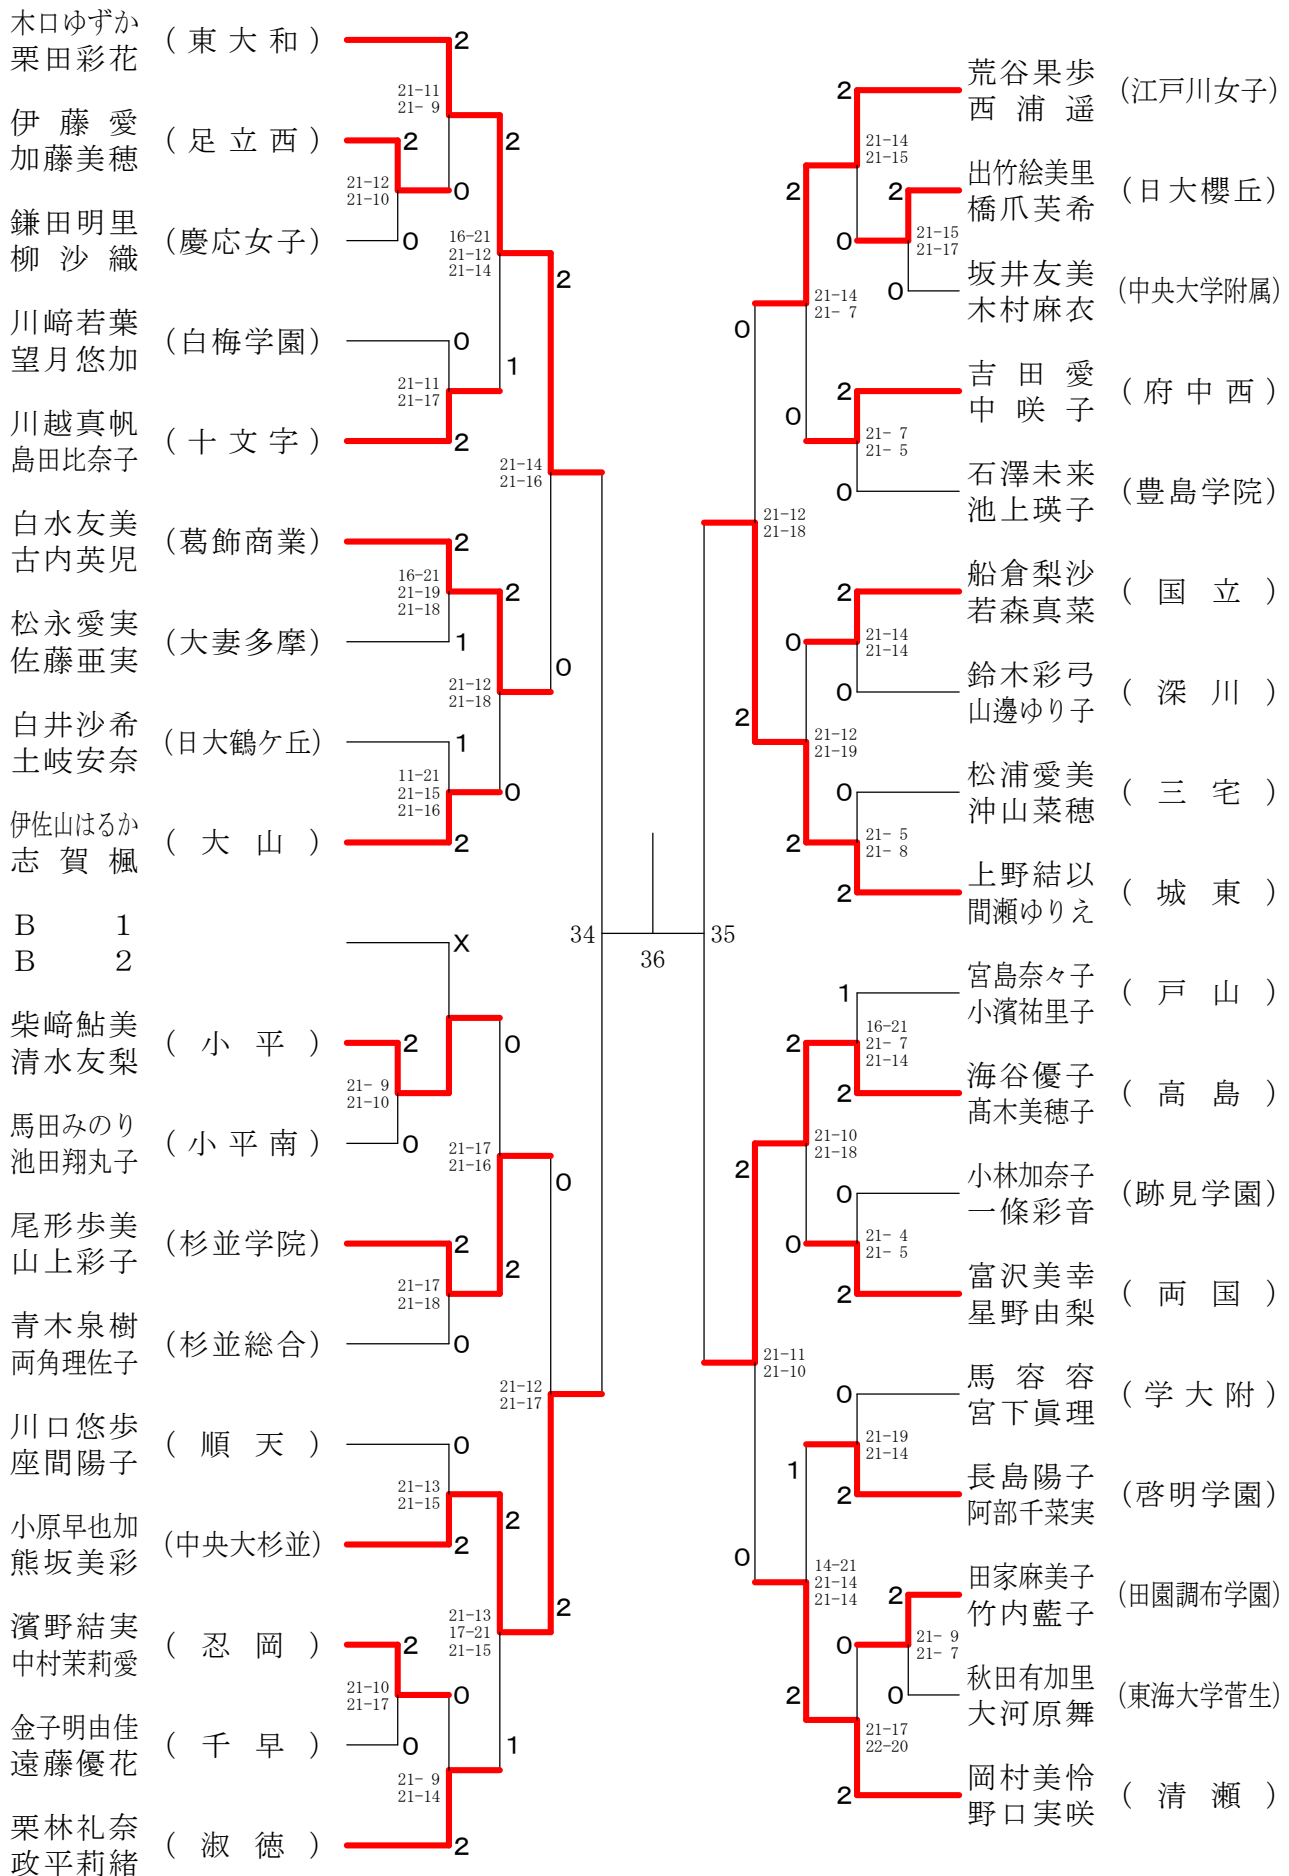

⑩東京都高等学校バドミントン新人戦Ⅱ部大会(個人) 単・複

平成23年1月10日 八王子市民体育館(分館)

高校男子シングルス1

⑩東京都高等学校バドミントン新人戦Ⅱ部大会(個人) 単・複

平成23年1月16日 駒沢リビック体育館

高校男子シングルス4

⑩東京都高等学校バドミントン新人戦Ⅱ部大会(個人) 単・複

平成23年1月9日 都立荒川商業高校

平成23年1月10日 八王子市民体育館(本館)

高校男子シングルス8

⑩東京都高等学校バドミントン新人戦Ⅱ部大会(個人) 単・複

平成23年1月10日 八王子市民体育館(分館)

高校女子シングルス1

⑩東京都高等学校バドミントン新人戦Ⅱ部大会(個人) 単・複

平成23年1月16日 日本大学第三高校

高校女子シングルス2

高校女子ダブルス2

⑩東京都高等学校バドミントン新人戦Ⅱ部大会(個人) 単・複

平成23年1月10日 八王子市民体育館(本館)

高校女子ダブルス3

⑩東京都高等学校バドミントン新人戦Ⅱ部大会(個人) 単・複

平成23年1月10日 八王子市民体育館(本館)

高校女子ダブルス4

⑩東京都高等学校バドミントン新人戦Ⅱ部大会(個人) 単・複

平成23年1月16日 駒沢リビック体育館

高校女子ダブルス5

⑩東京都高等学校バドミントン新人戦Ⅱ部大会(個人) 単・複

平成23年1月16日 桐朋女子高校

高校女子ダブルス6

⑩東京都高等学校バドミントン新人戦Ⅱ部大会(個人) 単・複

平成23年1月16日 桐朋女子高校

高校女子ダブルス7