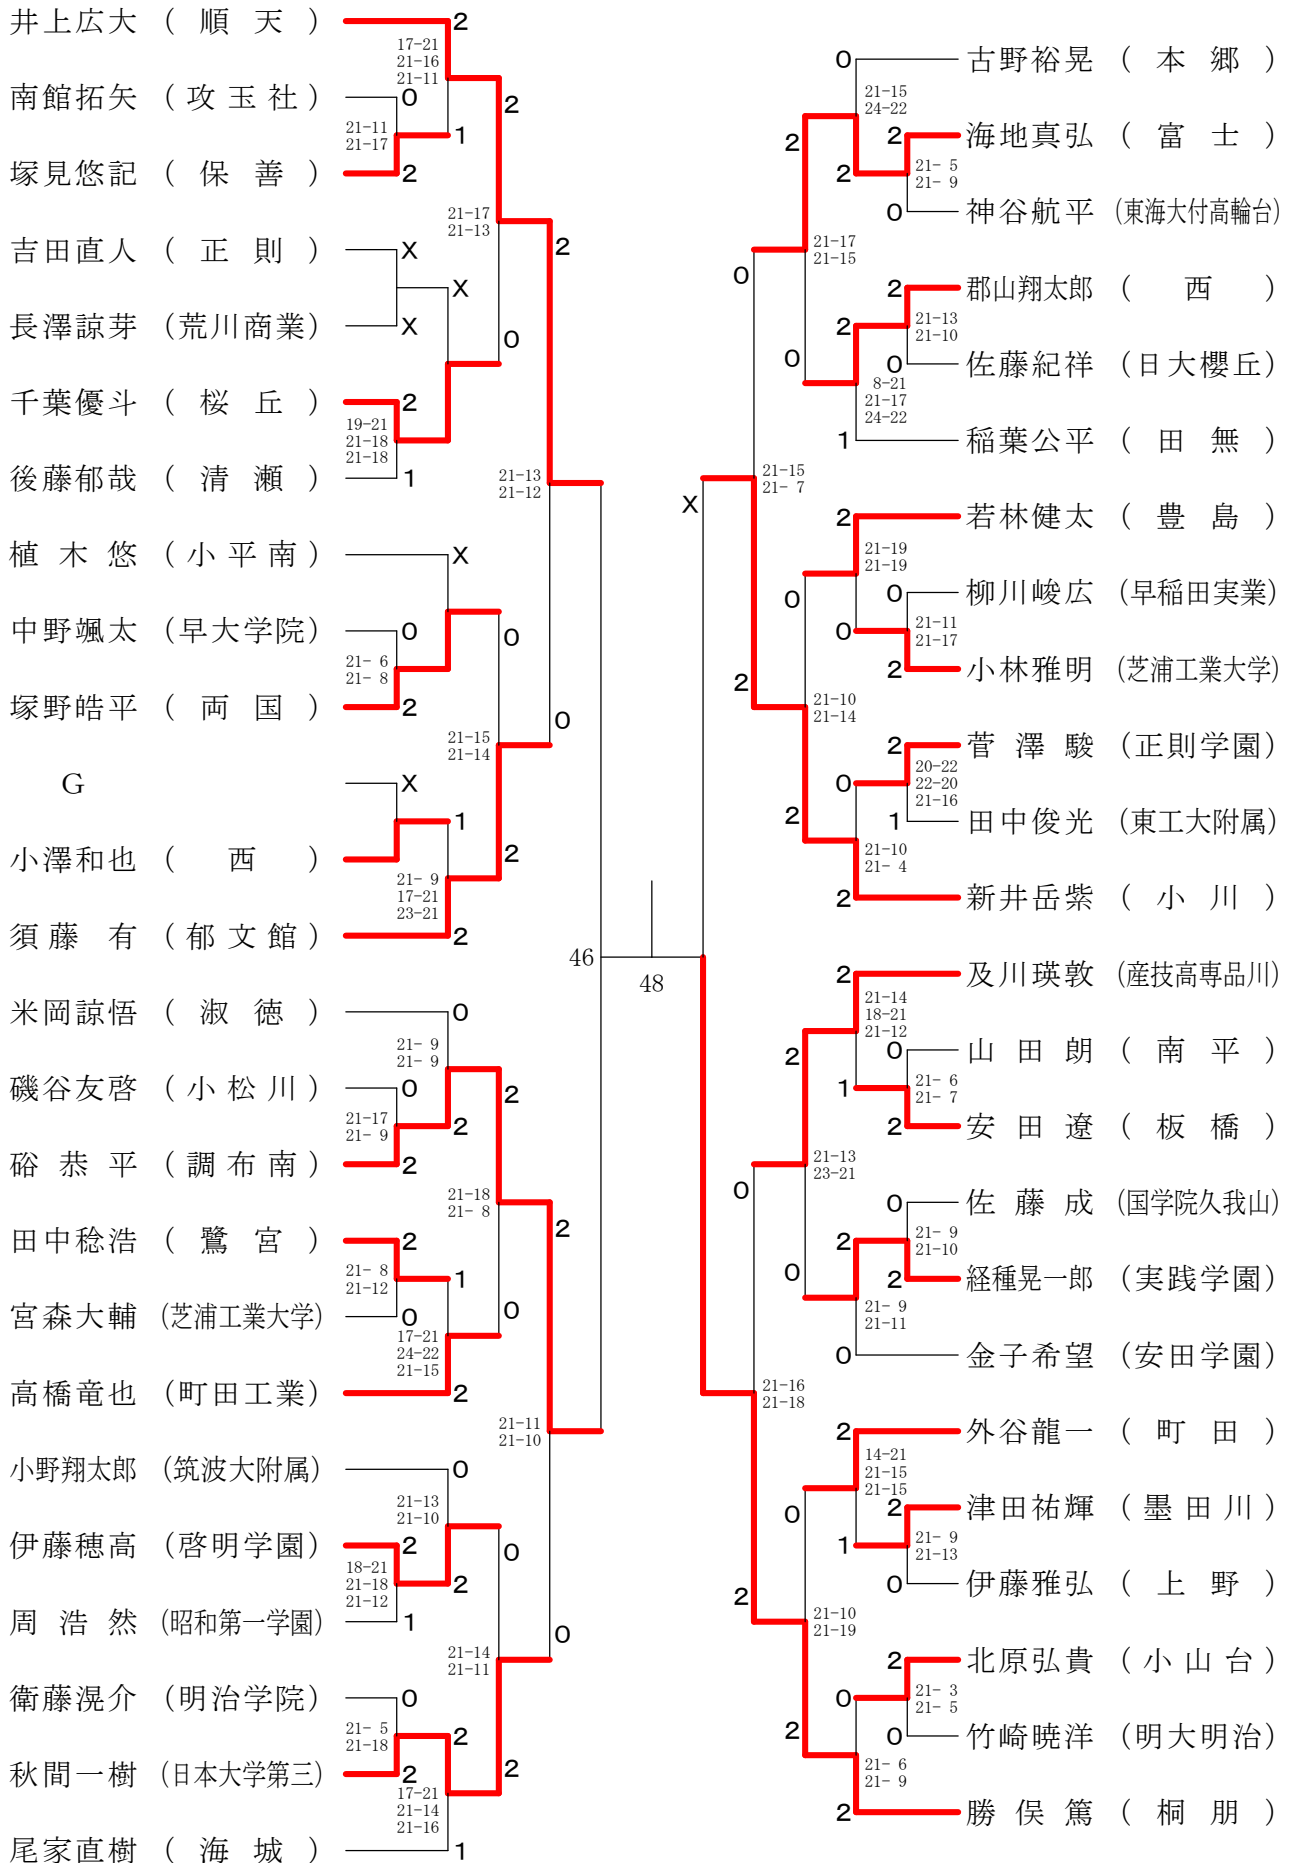

⑩東京都高等学校バドミントン新人戦Ⅱ部大会(個人) 単・複

平成23年1月10日 八王子市民体育館(分館)

高校男子シングルス1

⑩東京都高等学校バドミントン新人戦Ⅱ部大会(個人) 単・複

平成23年1月16日 駒沢リビック体育館

高校男子シングルス4

⑩東京都高等学校バドミントン新人戦Ⅱ部大会(個人) 単・複

平成23年1月9日 都立荒川商業高校

高校男子シングルス5

⑩東京都高等学校バドミントン新人戦Ⅱ部大会(個人) 単・複

平成23年1月9日 都立東村山高校

高校男子シングルス6

⑩東京都高等学校バドミントン新人戦Ⅱ部大会(個人) 単・複

平成23年1月16日 都立小岩高校

高校男子シングルス7

⑩東京都高等学校バドミントン新人戦Ⅱ部大会(個人) 単・複

平成23年1月10日 八王子市民体育館(本館)

高校男子シングルス8

⑩東京都高等学校バドミントン新人戦Ⅱ部大会(個人) 単・複

平成23年1月10日 八王子市民体育館(分館)

高校女子シングルス1

⑩東京都高等学校バドミントン新人戦Ⅱ部大会(個人) 単・複

平成23年1月16日 日本大学第三高校

高校女子シングルス2

⑩東京都高等学校バドミントン新人戦Ⅱ部大会(個人) 単・複

平成23年1月16日 駒沢リビック体育館

高校女子シングルス3

⑩東京都高等学校バドミントン新人戦Ⅱ部大会(個人) 単・複

平成23年1月9日 都立東村山高校

高校女子シングルス4

⑩東京都高等学校バドミントン新人戦Ⅱ部大会(個人) 単・複

平成23年1月9日 都立東村山高校