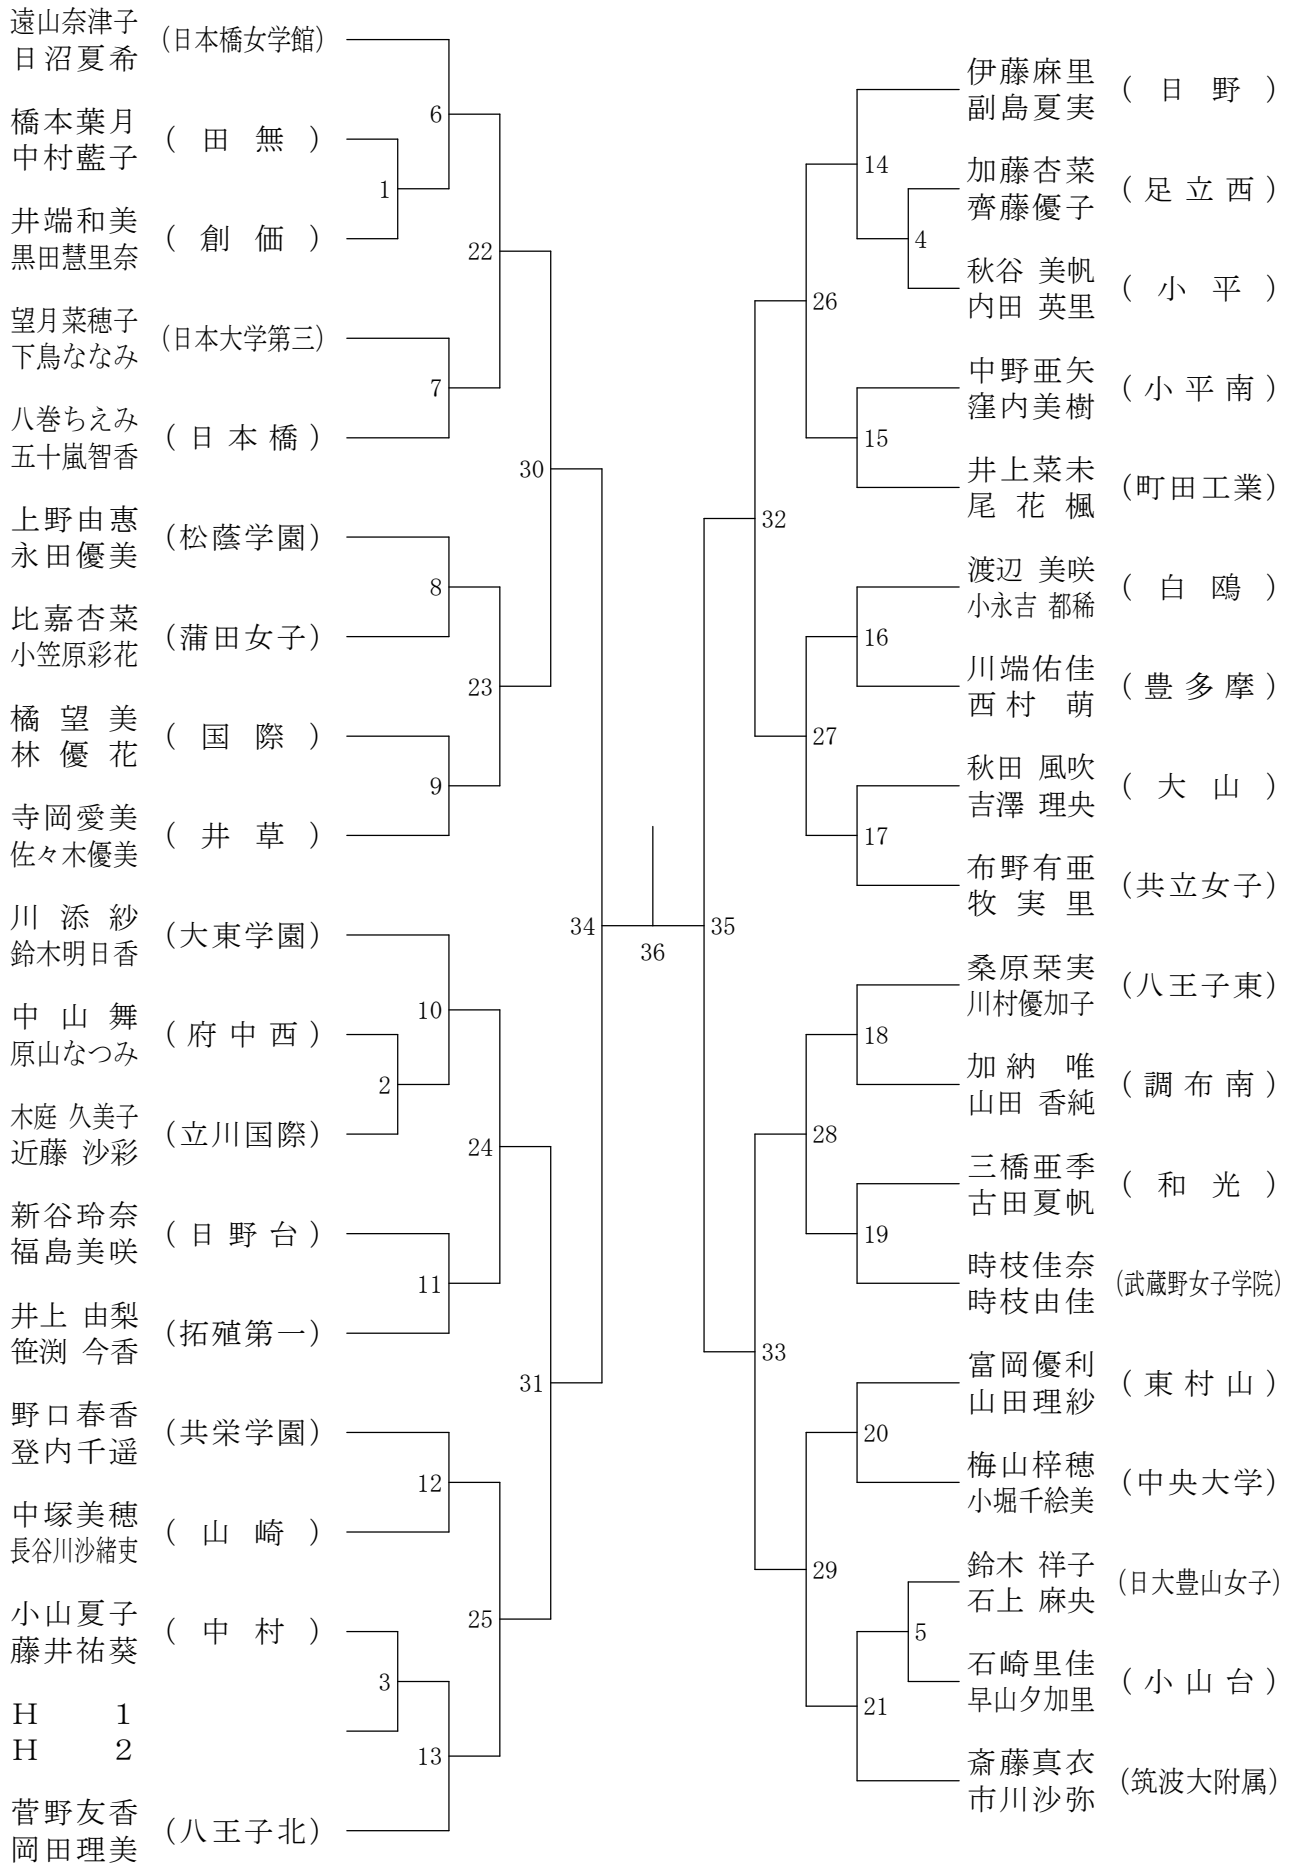

高校女子シングルス3

②都高校総体兼全国高校総体都予選大会(個人)

会場 武蔵野女子学院高校

高校女子シングルス4

②都高校総体兼全国高校総体都予選大会(個人)

会場 八王子市民体育館(本館)

高校女子シングルス5

②都高校総体兼全国高校総体都予選大会(個人)

高校男子ダブルス3

②都高校総体兼全国高校総体都予選大会(個人)

会場 八王子市民体育館(本館)

高校男子ダブルス4

②都高校総体兼全国高校総体都予選大会(個人)

会場 駒沢オリンピック体育館

高校男子ダブルス5

②都高校総体兼全国高校総体都予選大会(個人)

会場 八王子市民体育館(本館)

高校男子ダブルス6

②都高校総体兼全国高校総体都予選大会(個人)

会場 八王子市民体育館(本館)

高校男子ダブルス7

②都高校総体兼全国高校総体都予選大会(個人)

会場 都立墨田工業高校

高校男子ダブルス8

②都高校総体兼全国高校総体都予選大会(個人)

会場 駒沢オリンピック体育館

高校女子ダブルス1

②都高校総体兼全国高校総体都予選大会(個人)

会場 駒沢オリンピック体育館

高校女子ダブルス2

②都高校総体兼全国高校総体都予選大会(個人)

会場 八王子市民体育館(本館)