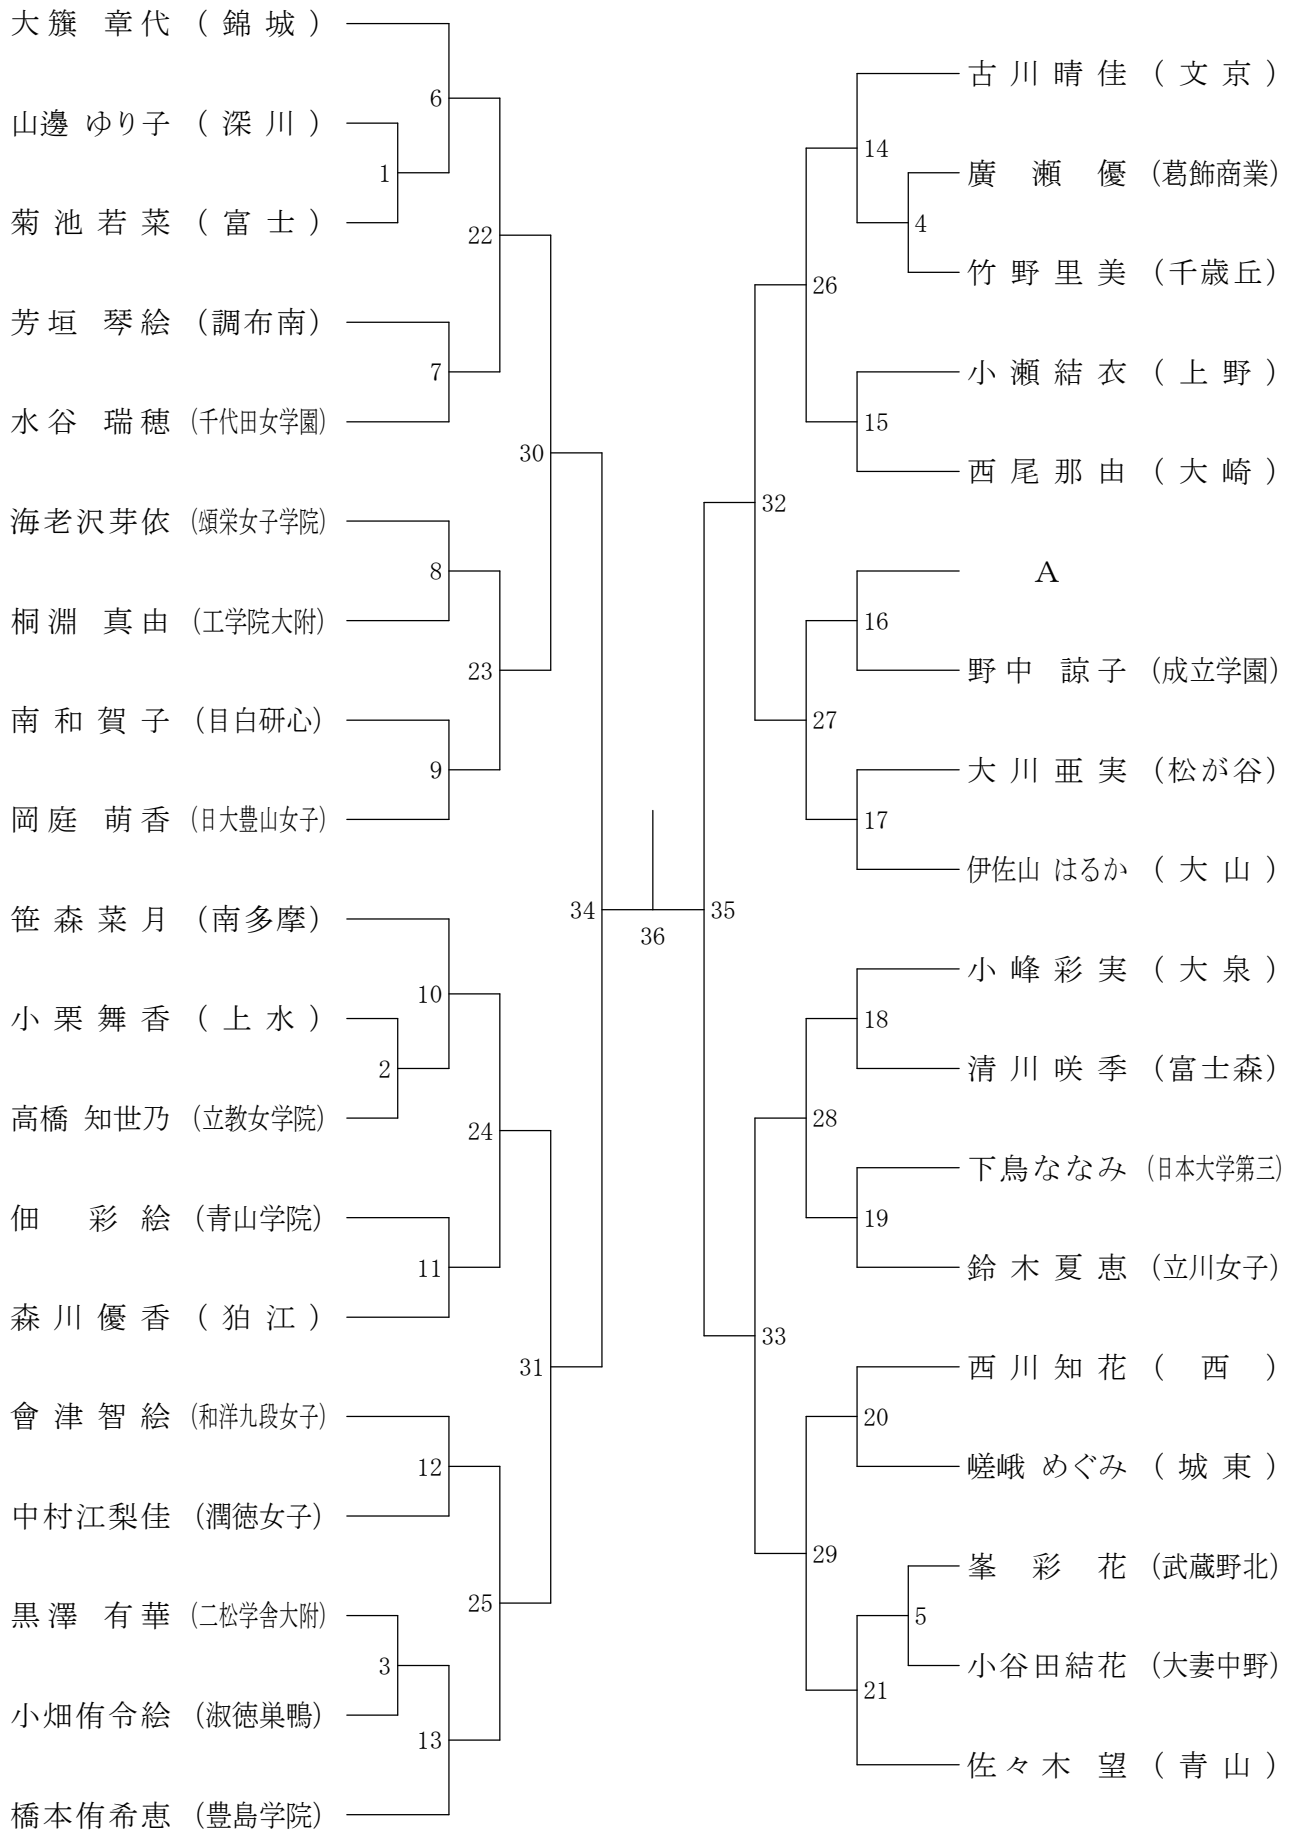

会場 八王子市民体育館(本館)

高校男子シングルス6

②都高校総体兼全国高校総体都予選大会(個人)

会場 八王子市民体育館(本館)

高校男子シングルス7

②都高校総体兼全国高校総体都予選大会(個人)

会場 駒沢オリンピック体育館

高校男子シングルス8

②都高校総体兼全国高校総体都予選大会(個人)

会場 駒沢利ビック体育館

高校女子シングルス1

②都高校総体兼全国高校総体都予選大会(個人)

会場 都立小岩高校

高校女子シングルス2

②都高校総体兼全国高校総体都予選大会(個人)

会場 八王子市民体育館(本館)