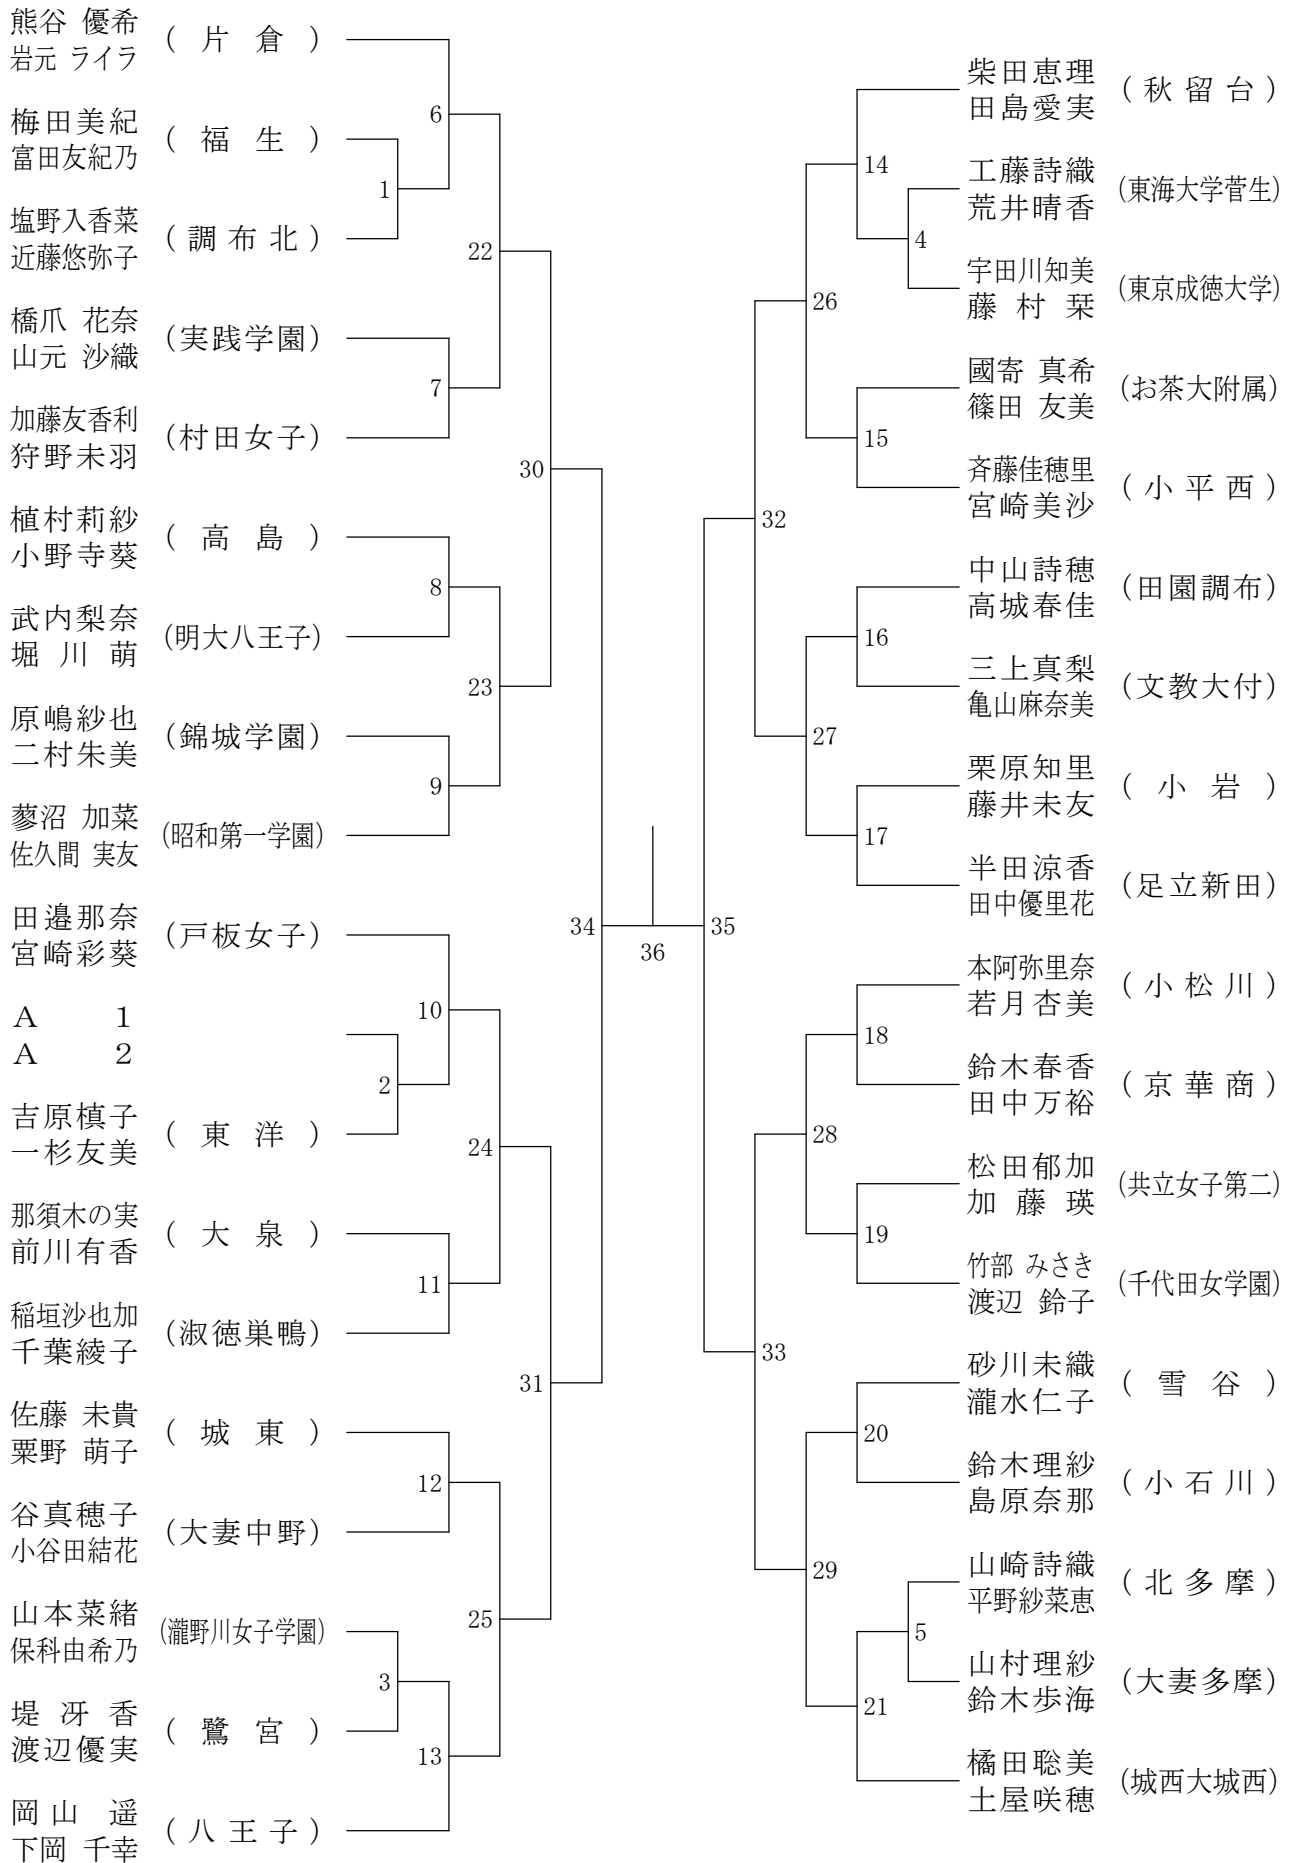

高校男子ダブルス3

②都高校総体兼全国高校総体都予選大会(個人)

会場 八王子市民体育館(本館)

高校男子ダブルス4

②都高校総体兼全国高校総体都予選大会(個人)

会場 駒沢オリンピック体育館

高校男子ダブルス5

②都高校総体兼全国高校総体都予選大会(個人)

会場 八王子市民体育館(本館)

高校男子ダブルス6

②都高校総体兼全国高校総体都予選大会(個人)

会場 八王子市民体育館(本館)

高校男子ダブルス7

②都高校総体兼全国高校総体都予選大会(個人)

会場 都立墨田工業高校

高校男子ダブルス8

②都高校総体兼全国高校総体都予選大会(個人)

会場 駒沢オリンピック体育館

高校女子ダブルス1

②都高校総体兼全国高校総体都予選大会(個人)

会場 駒沢オリンピック体育館

高校女子ダブルス2

②都高校総体兼全国高校総体都予選大会(個人)

会場 八王子市民体育館(本館)

高校女子ダブルス3

②都高校総体兼全国高校総体都予選大会(個人)

会場 都立荒川商業高校

高校女子ダブルス4

②都高校総体兼全国高校総体都予選大会(個人)

会場 駒沢オリンピック体育館

高校女子ダブルス6

②都高校総体兼全国高校総体都予選大会(個人)