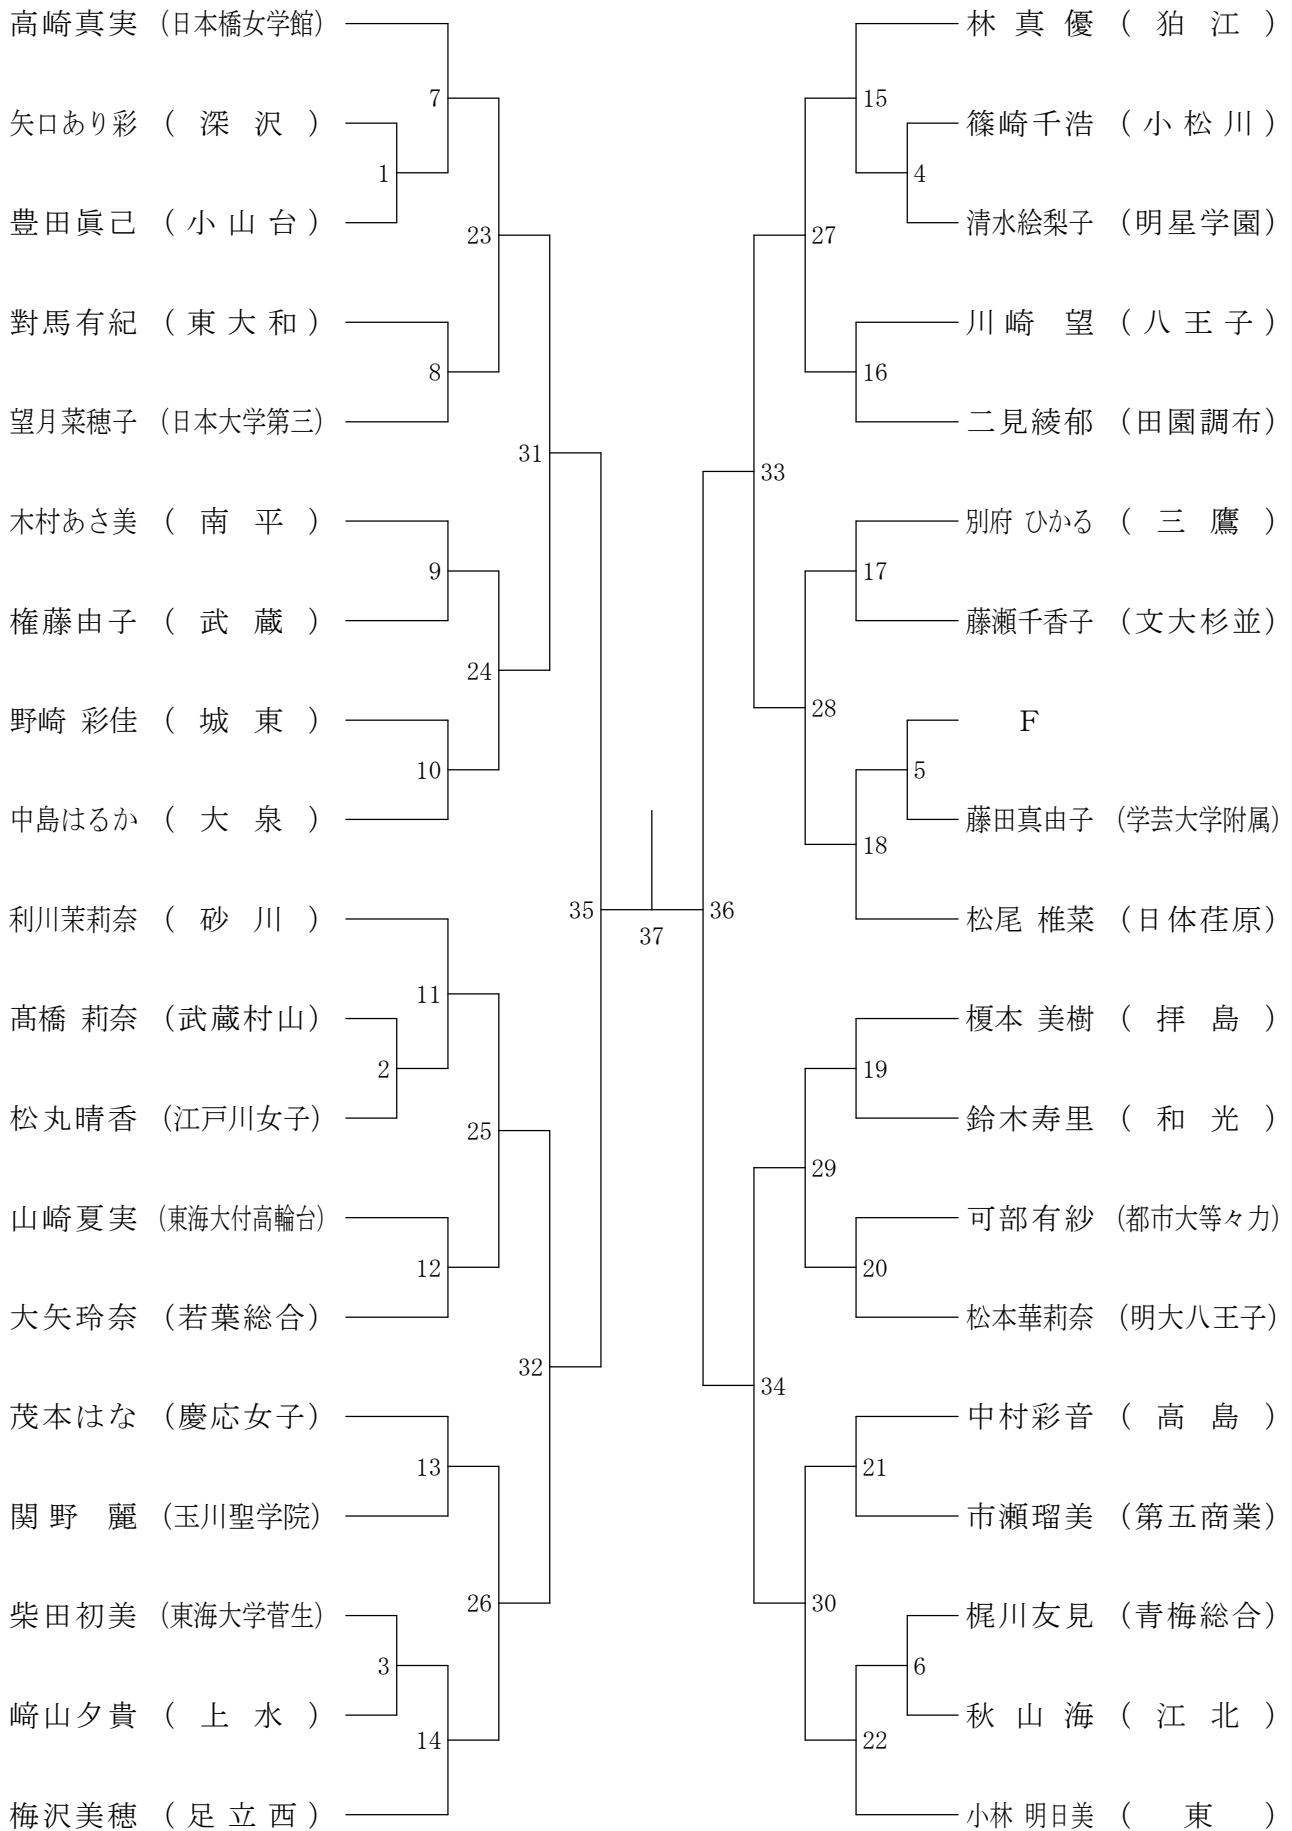

高校女子シングルス3

②都高校総体兼全国高校総体都予選大会(個人)

会場 武蔵野女子学院高校

高校女子シングルス4

②都高校総体兼全国高校総体都予選大会(個人)

会場 八王子市民体育館(本館)

高校女子シングルス5

②都高校総体兼全国高校総体都予選大会(個人)

会場 都立町田工業高校

高校女子シングルス6

②都高校総体兼全国高校総体都予選大会(個人)

会場 駒沢オリンピック体育館

高校女子シングルス7

②都高校総体兼全国高校総体都予選大会(個人)

会場 武蔵野女子学院高校

高校女子シングルス8

高校男子ダブルス3

②都高校総体兼全国高校総体都予選大会(個人)

会場 八王子市民体育館(本館)

高校男子ダブルス4

②都高校総体兼全国高校総体都予選大会(個人)

会場 駒沢オリンピック体育館

高校男子ダブルス5

②都高校総体兼全国高校総体都予選大会(個人)