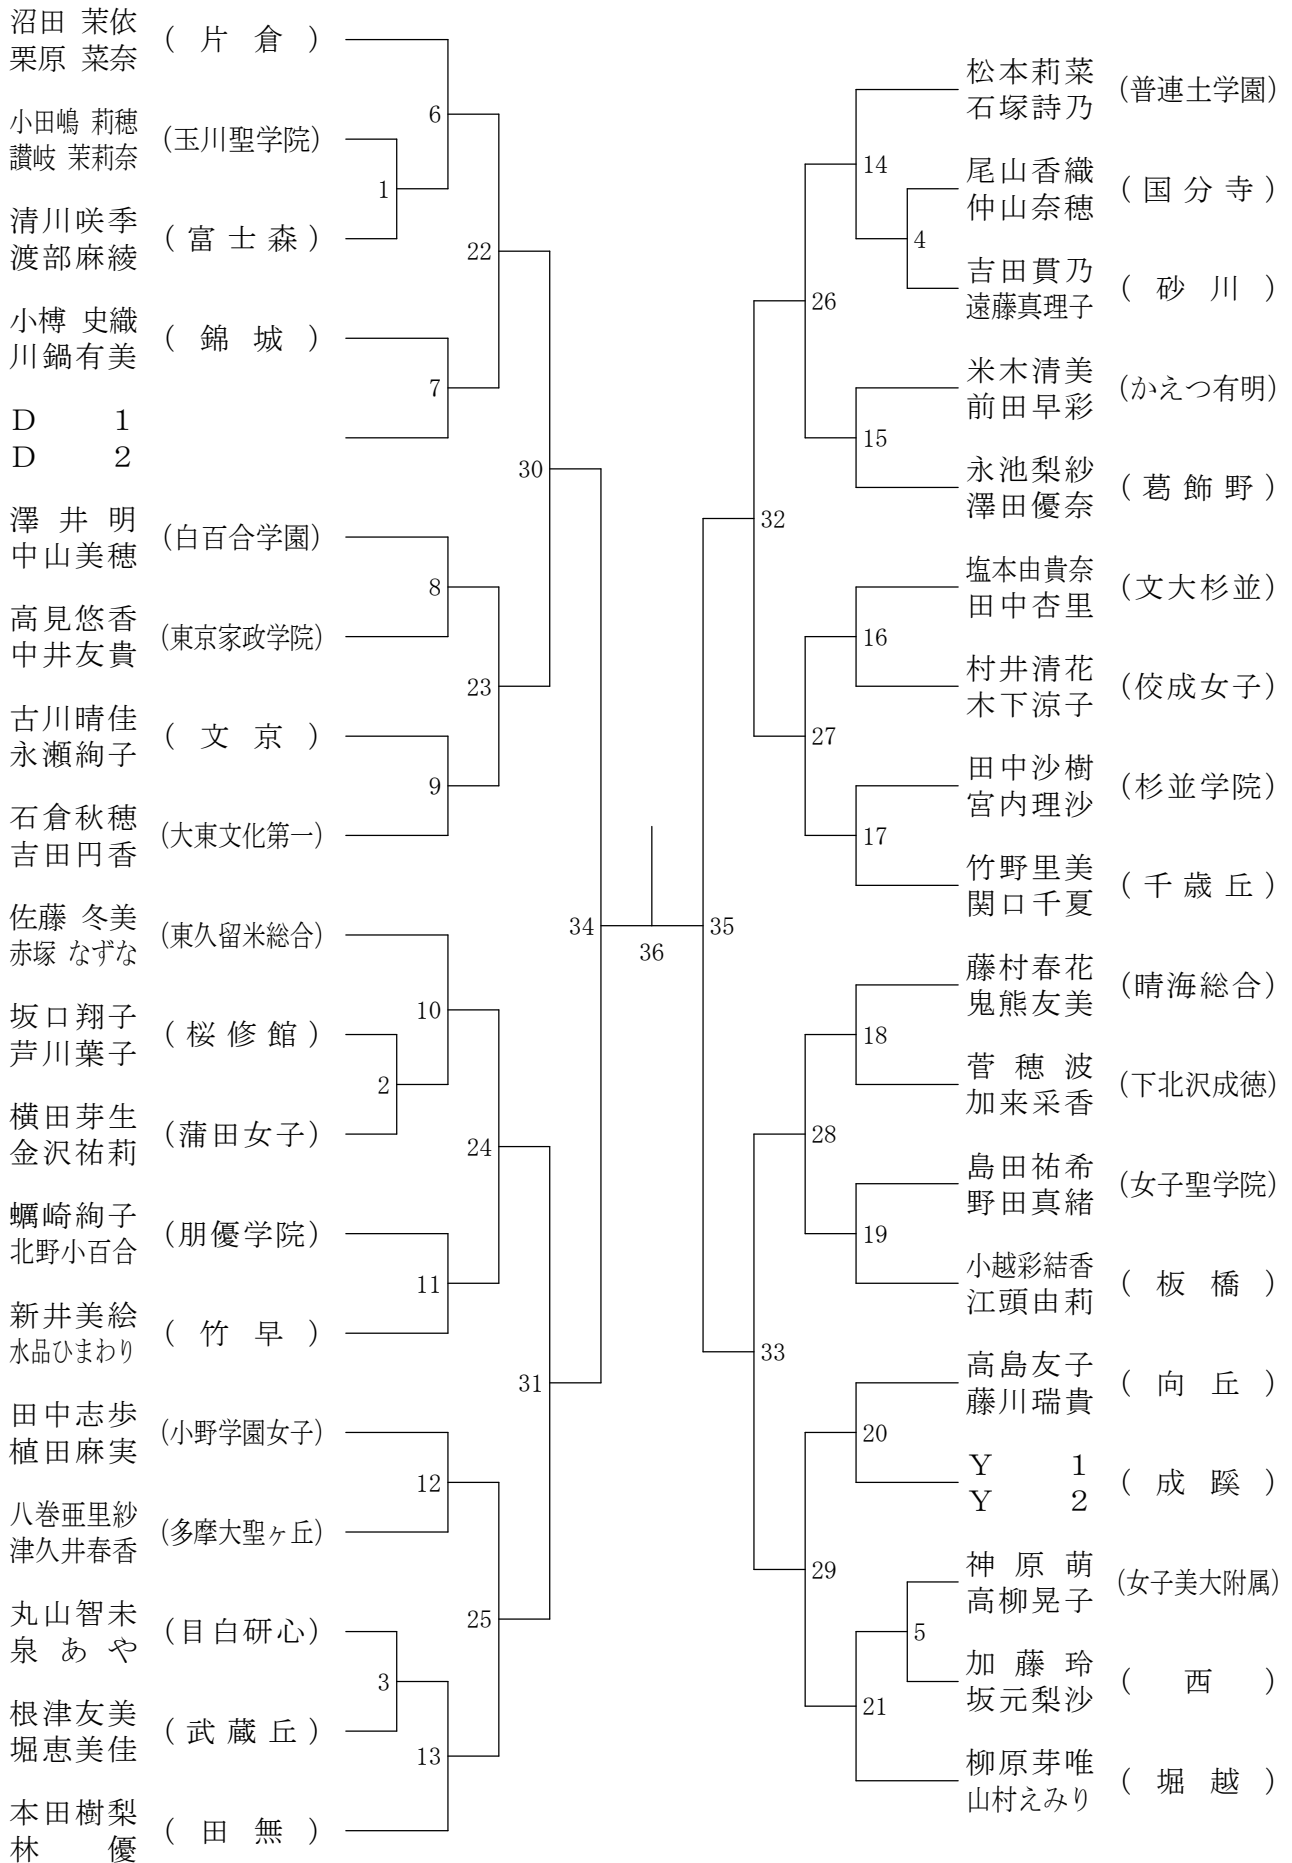

高校男子ダブルス3

②都高校総体兼全国高校総体都予選大会(個人)

会場 八王子市民体育館(本館)

高校男子ダブルス4

②都高校総体兼全国高校総体都予選大会(個人)

会場 駒沢オリンピック体育館

高校男子ダブルス5

②都高校総体兼全国高校総体都予選大会(個人)

会場 八王子市民体育館(本館)

高校男子ダブルス6

②都高校総体兼全国高校総体都予選大会(個人)

会場 八王子市民体育館(本館)

高校男子ダブルス7

②都高校総体兼全国高校総体都予選大会(個人)

会場 都立墨田工業高校

高校男子ダブルス8

②都高校総体兼全国高校総体都予選大会(個人)

会場 駒沢オリンピック体育館

高校女子ダブルス1

②都高校総体兼全国高校総体都予選大会(個人)

会場 駒沢オリンピック体育館

高校女子ダブルス2

②都高校総体兼全国高校総体都予選大会(個人)

会場 八王子市民体育館(本館)

高校女子ダブルス3

②都高校総体兼全国高校総体都予選大会(個人)

会場 都立荒川商業高校

高校女子ダブルス4

②都高校総体兼全国高校総体都予選大会(個人)

会場 駒沢オリンピック体育館

高校女子ダブルス6

②都高校総体兼全国高校総体都予選大会(個人)