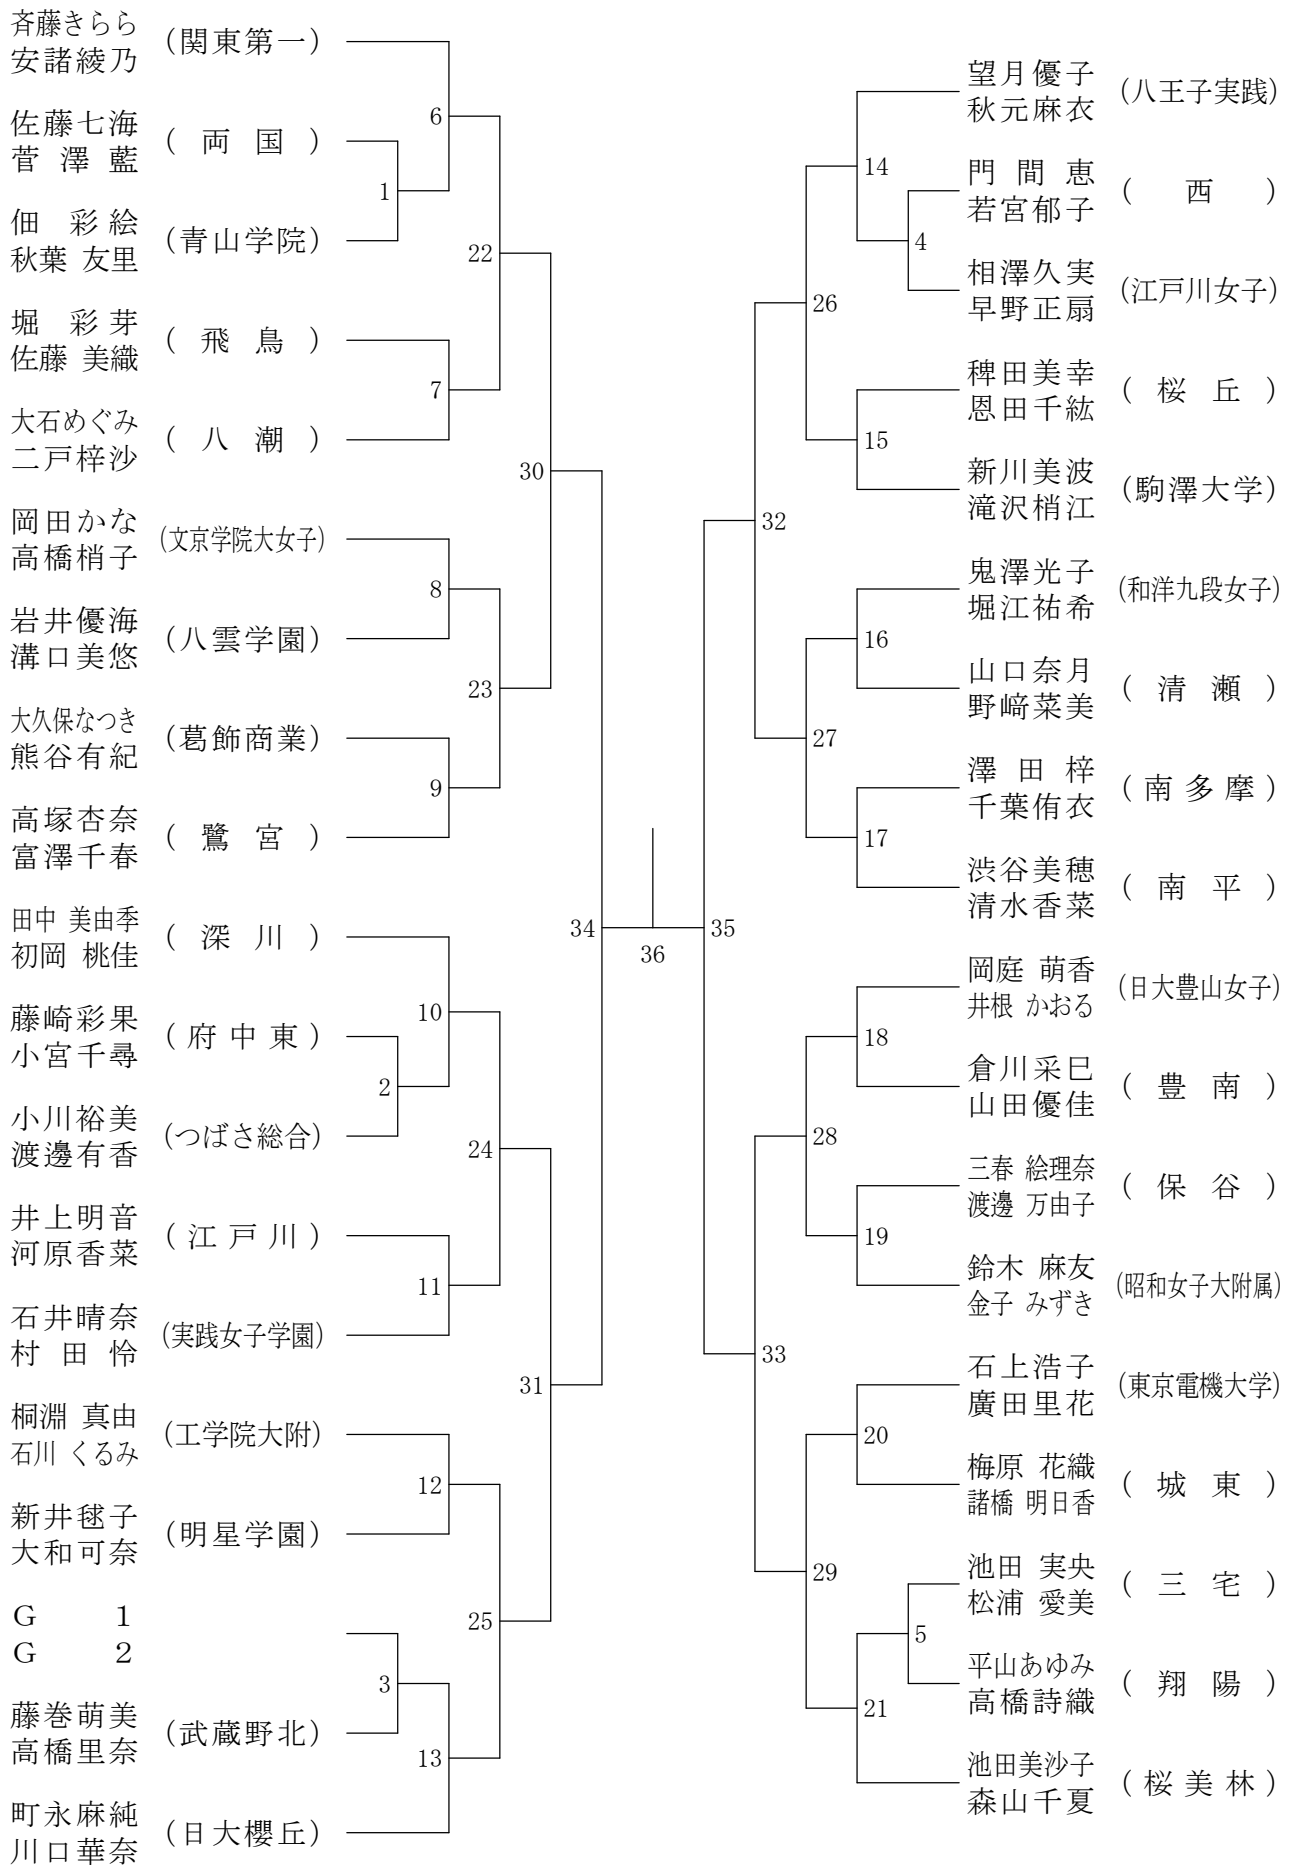

②都高校総体兼全国高校総体都予選大会(個人)

会場 八王子市民体育館(本館)

高校女子ダブルス7