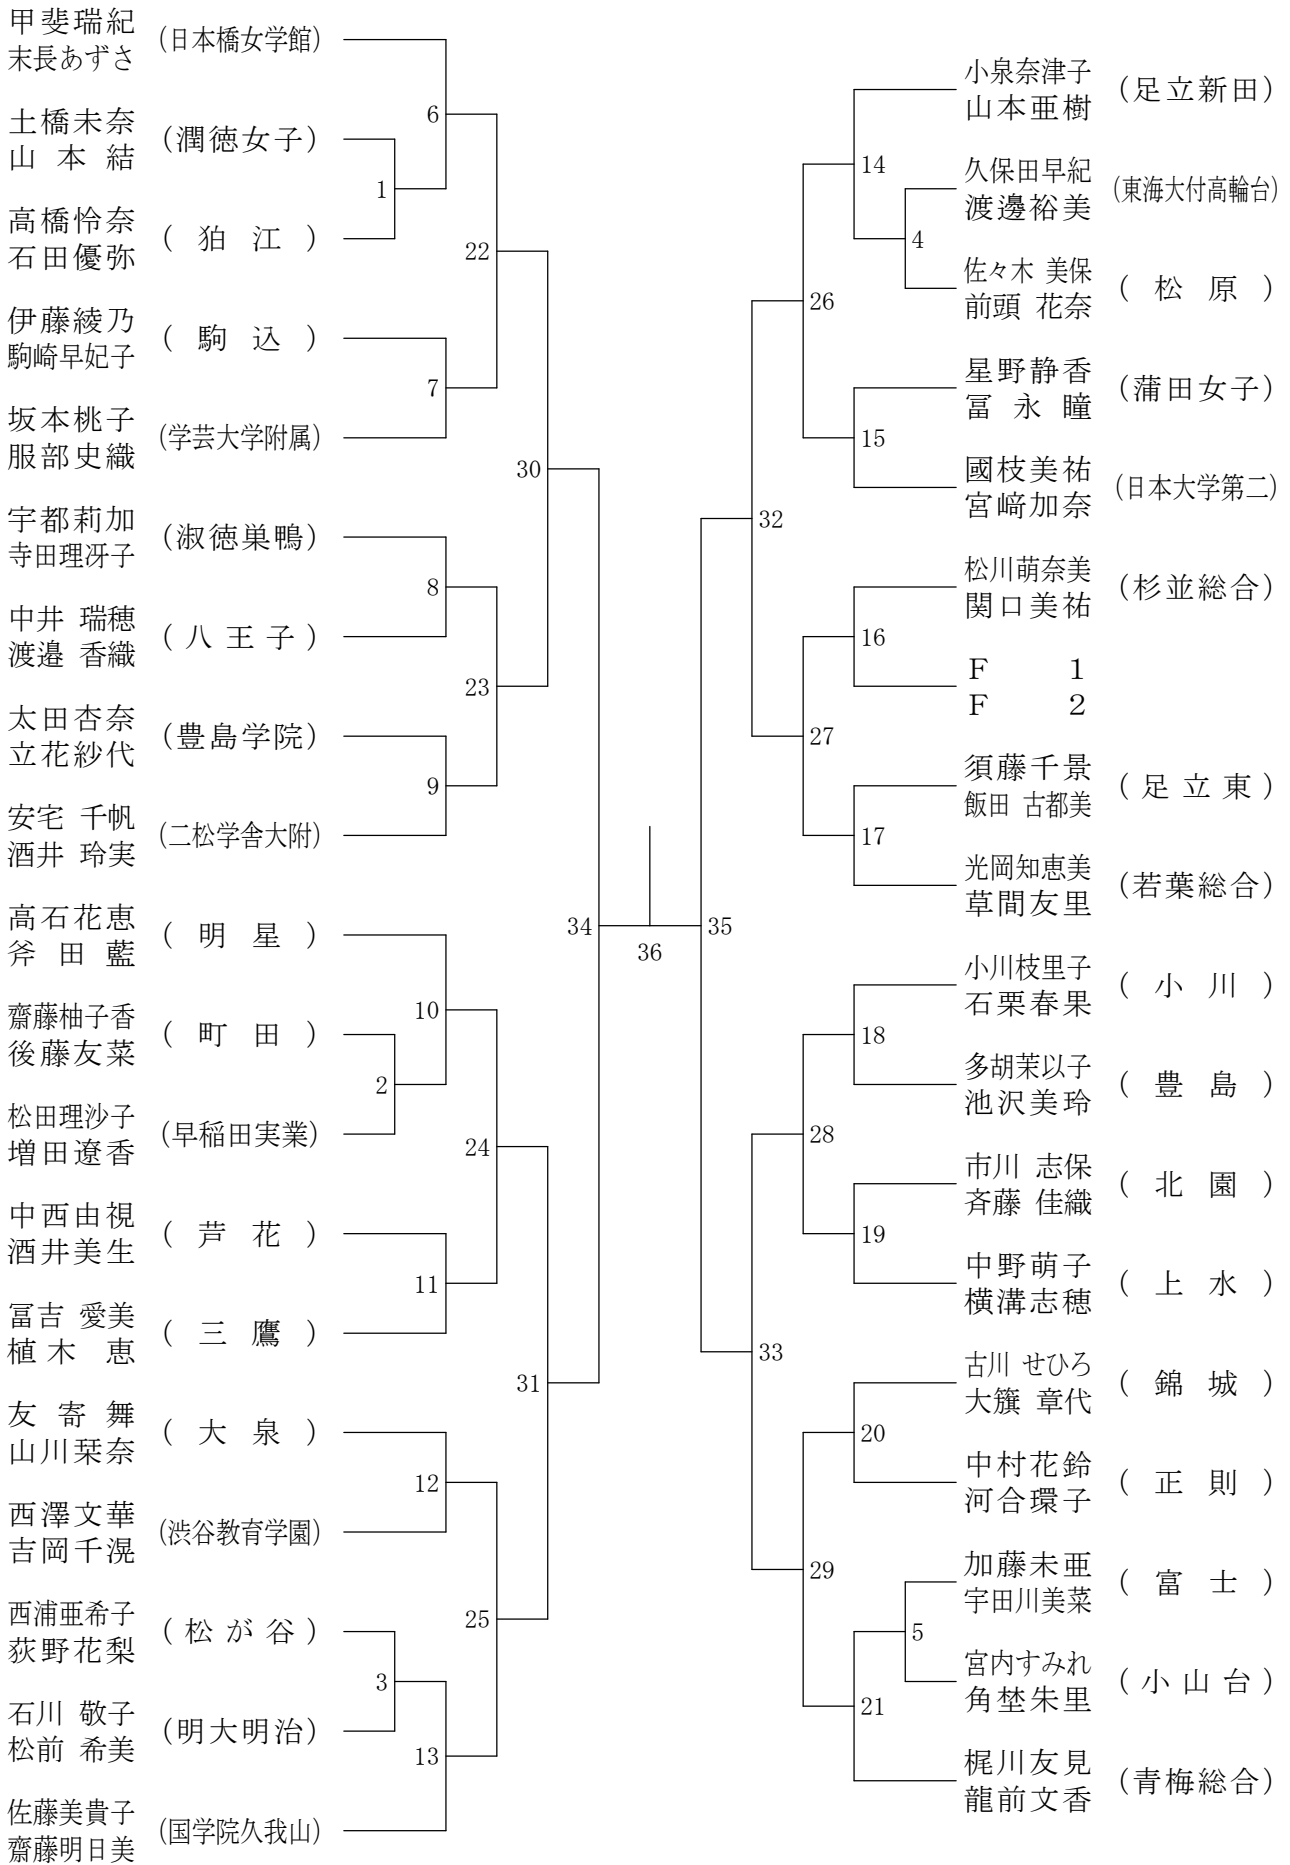

高校男子ダブルス3

②都高校総体兼全国高校総体都予選大会(個人)

会場 八王子市民体育館(本館)

高校男子ダブルス4

②都高校総体兼全国高校総体都予選大会(個人)

会場 駒沢オリンピック体育館

高校男子ダブルス5

②都高校総体兼全国高校総体都予選大会(個人)

会場 八王子市民体育館(本館)

高校男子ダブルス6

②都高校総体兼全国高校総体都予選大会(個人)

会場 八王子市民体育館(本館)

高校男子ダブルス7

②都高校総体兼全国高校総体都予選大会(個人)

会場 都立墨田工業高校

高校男子ダブルス8

高校女子ダブルス3

②都高校総体兼全国高校総体都予選大会(個人)

会場 都立荒川商業高校

高校女子ダブルス4

②都高校総体兼全国高校総体都予選大会(個人)

会場 駒沢オリンピック体育館

高校女子ダブルス6

②都高校総体兼全国高校総体都予選大会(個人)

会場 八王子市民体育館(本館)

高校女子ダブルス7

②都高校総体兼全国高校総体都予選大会(個人)

会場 八王子市民体育館(本館)

高校女子ダブルス8

②東京都総合体育大会兼全国総体東京都予選(個人)単・複 (決勝)

平成23年5月8日 駒沢オリンピック体育館

高校男子シングルス