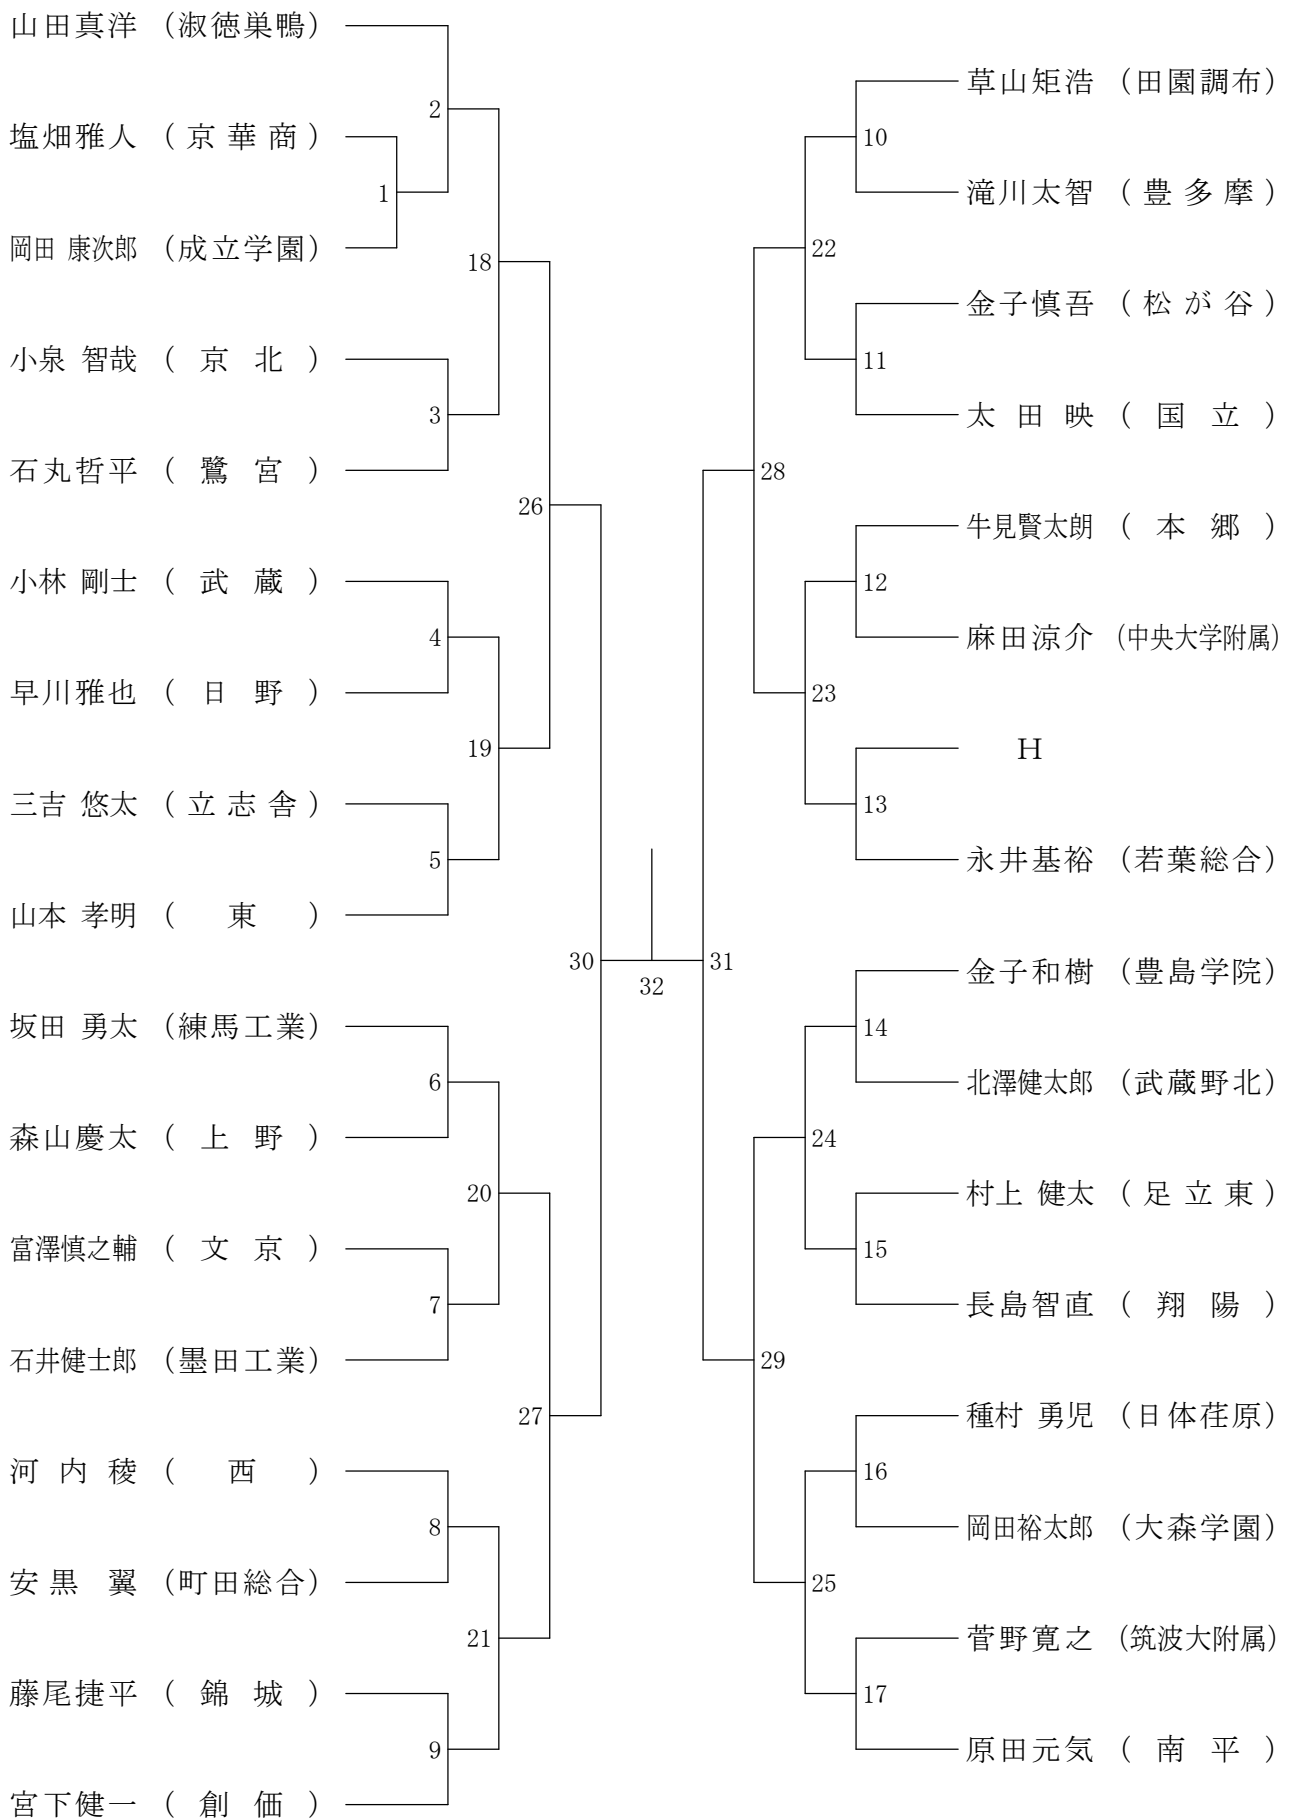

②都高校総体兼全国高校総体都予選大会(個人)

会場 八王子市民体育館(本館)

高校男子シングルス1

②都高校総体兼全国高校総体都予選大会(個人)

会場 都立小岩高校

高校男子シングルス2

②都高校総体兼全国高校総体都予選大会(個人)

会場 八王子市民体育館(本館)