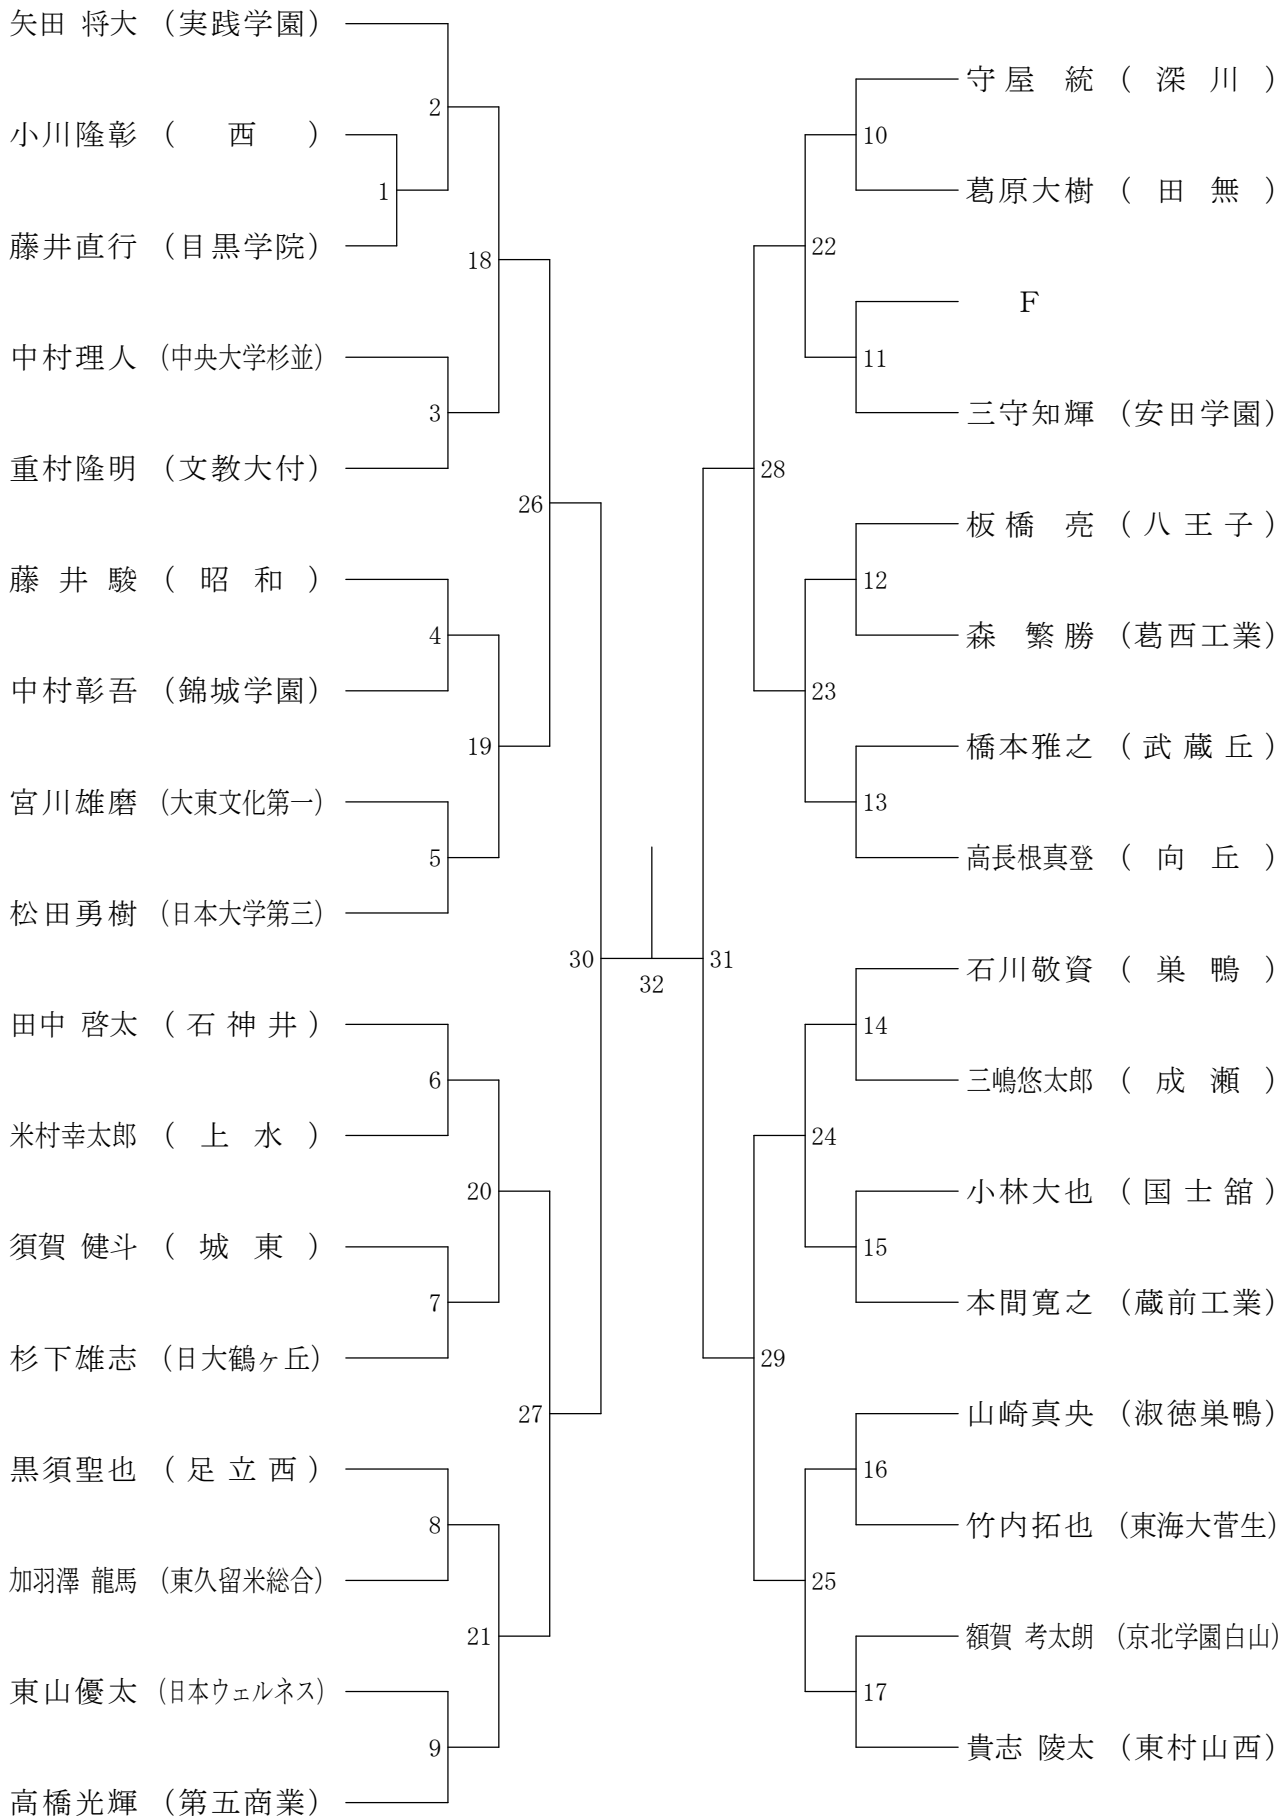

会場 八王子市民体育館(本館)

高校男子シングルス6

②都高校総体兼全国高校総体都予選大会(個人)

会場 八王子市民体育館(本館)

高校男子シングルス7

②都高校総体兼全国高校総体都予選大会(個人)

会場 駒沢オリンピック体育館

高校男子シングルス8

②都高校総体兼全国高校総体都予選大会(個人)

会場 駒沢利ビック体育館

高校女子シングルス1

②都高校総体兼全国高校総体都予選大会(個人)

会場 都立小岩高校

高校女子シングルス2

②都高校総体兼全国高校総体都予選大会(個人)

会場 八王子市民体育館(本館)

高校女子シングルス3

②都高校総体兼全国高校総体都予選大会(個人)

会場 武蔵野女子学院高校

高校女子シングルス4

②都高校総体兼全国高校総体都予選大会(個人)

会場 八王子市民体育館(本館)

高校女子シングルス5

②都高校総体兼全国高校総体都予選大会(個人)