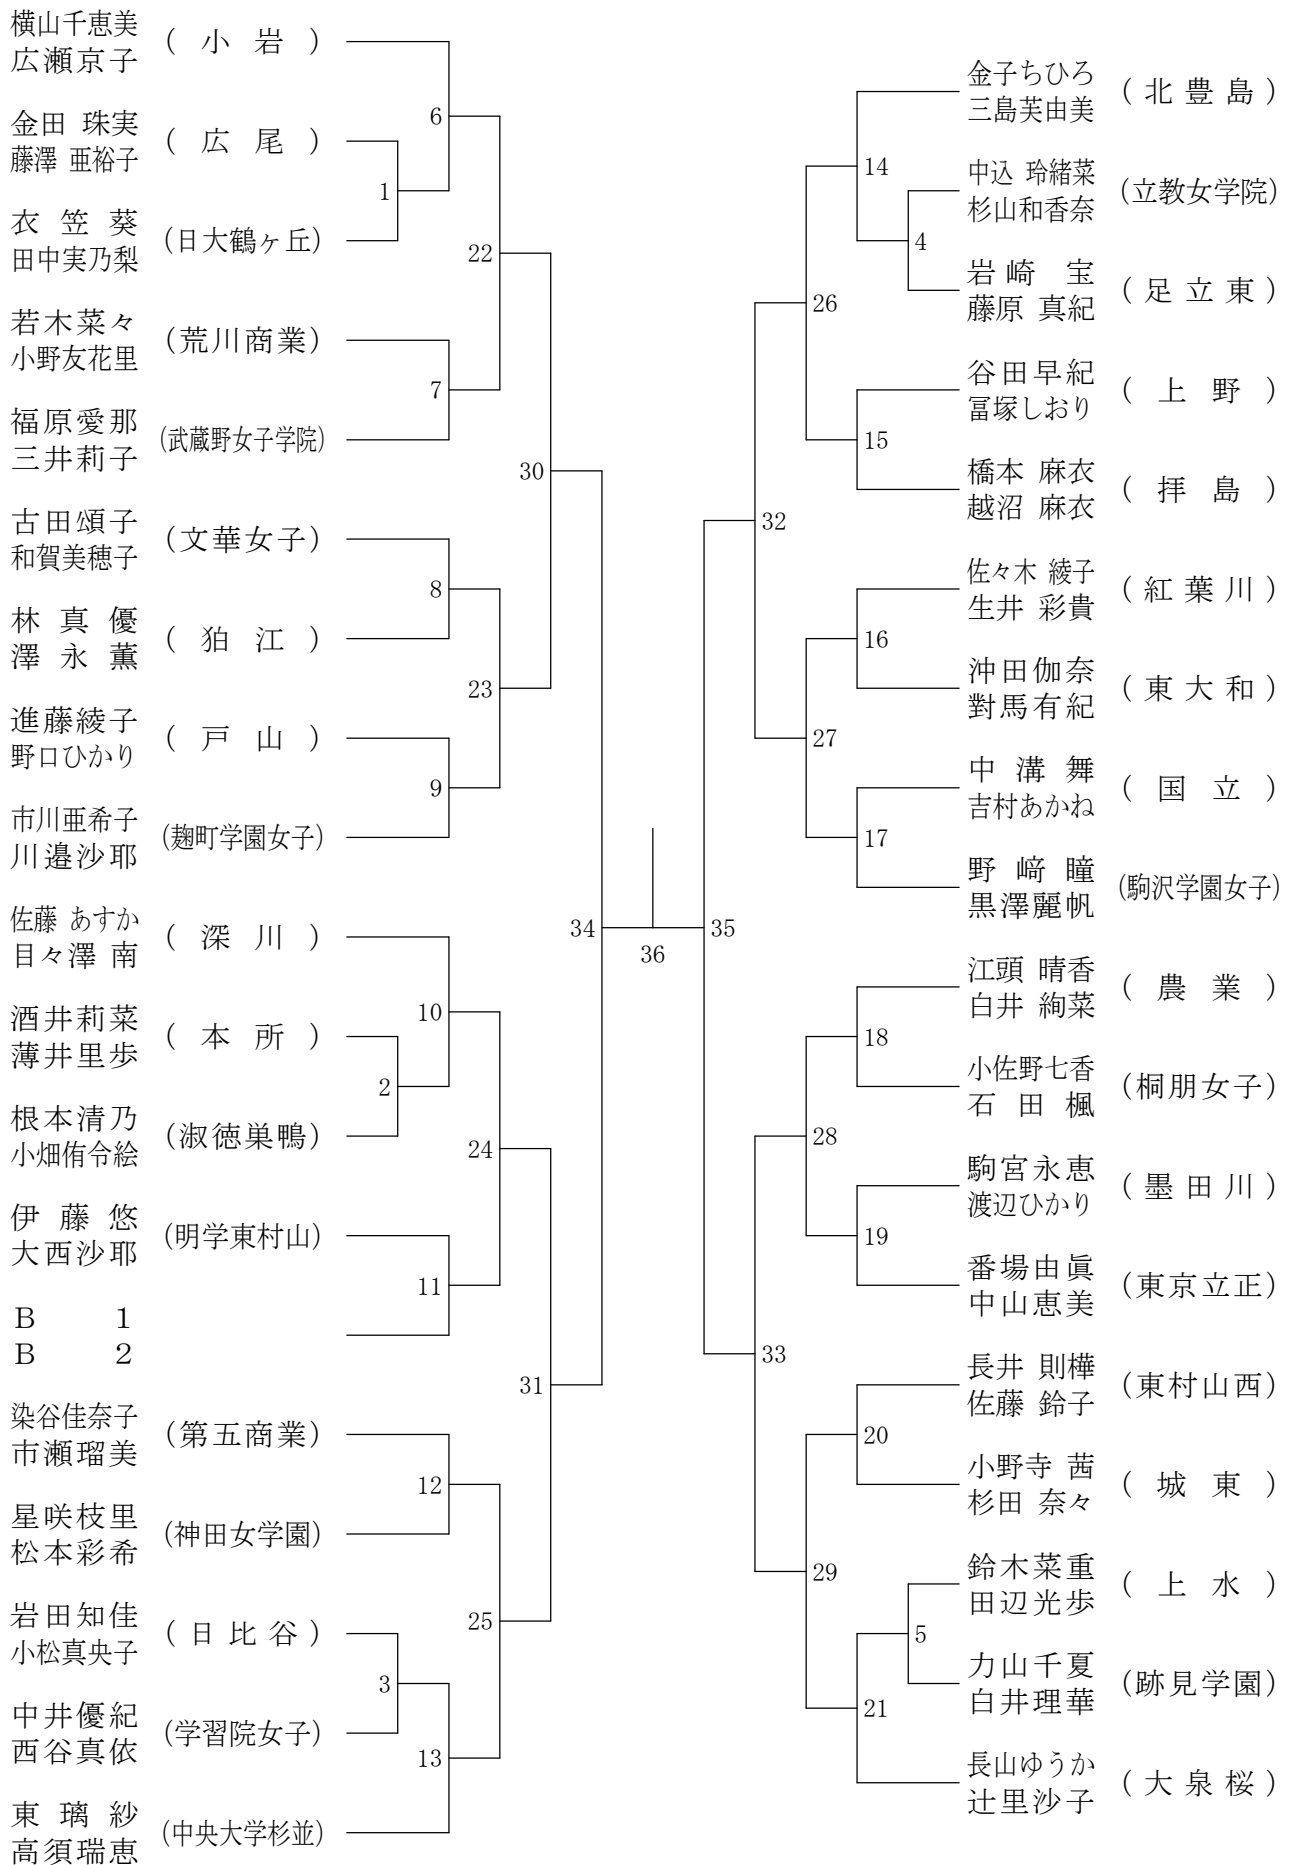

高校男子ダブルス3

②都高校総体兼全国高校総体都予選大会(個人)

会場 八王子市民体育館(本館)

高校男子ダブルス4

②都高校総体兼全国高校総体都予選大会(個人)

会場 駒沢オリンピック体育館

高校男子ダブルス5

②都高校総体兼全国高校総体都予選大会(個人)

会場 八王子市民体育館(本館)

高校男子ダブルス6

②都高校総体兼全国高校総体都予選大会(個人)

会場 八王子市民体育館(本館)

高校男子ダブルス7

②都高校総体兼全国高校総体都予選大会(個人)

会場 都立墨田工業高校

高校男子ダブルス8

②都高校総体兼全国高校総体都予選大会(個人)

会場 駒沢オリンピック体育館

高校女子ダブルス1

②都高校総体兼全国高校総体都予選大会(個人)

会場 駒沢オリンピック体育館

高校女子ダブルス2

②都高校総体兼全国高校総体都予選大会(個人)

会場 八王子市民体育館(本館)

高校女子ダブルス3

②都高校総体兼全国高校総体都予選大会(個人)

会場 都立荒川商業高校

高校女子ダブルス4

②都高校総体兼全国高校総体都予選大会(個人)

会場 駒沢オリンピック体育館

高校女子ダブルス6

②都高校総体兼全国高校総体都予選大会(個人)