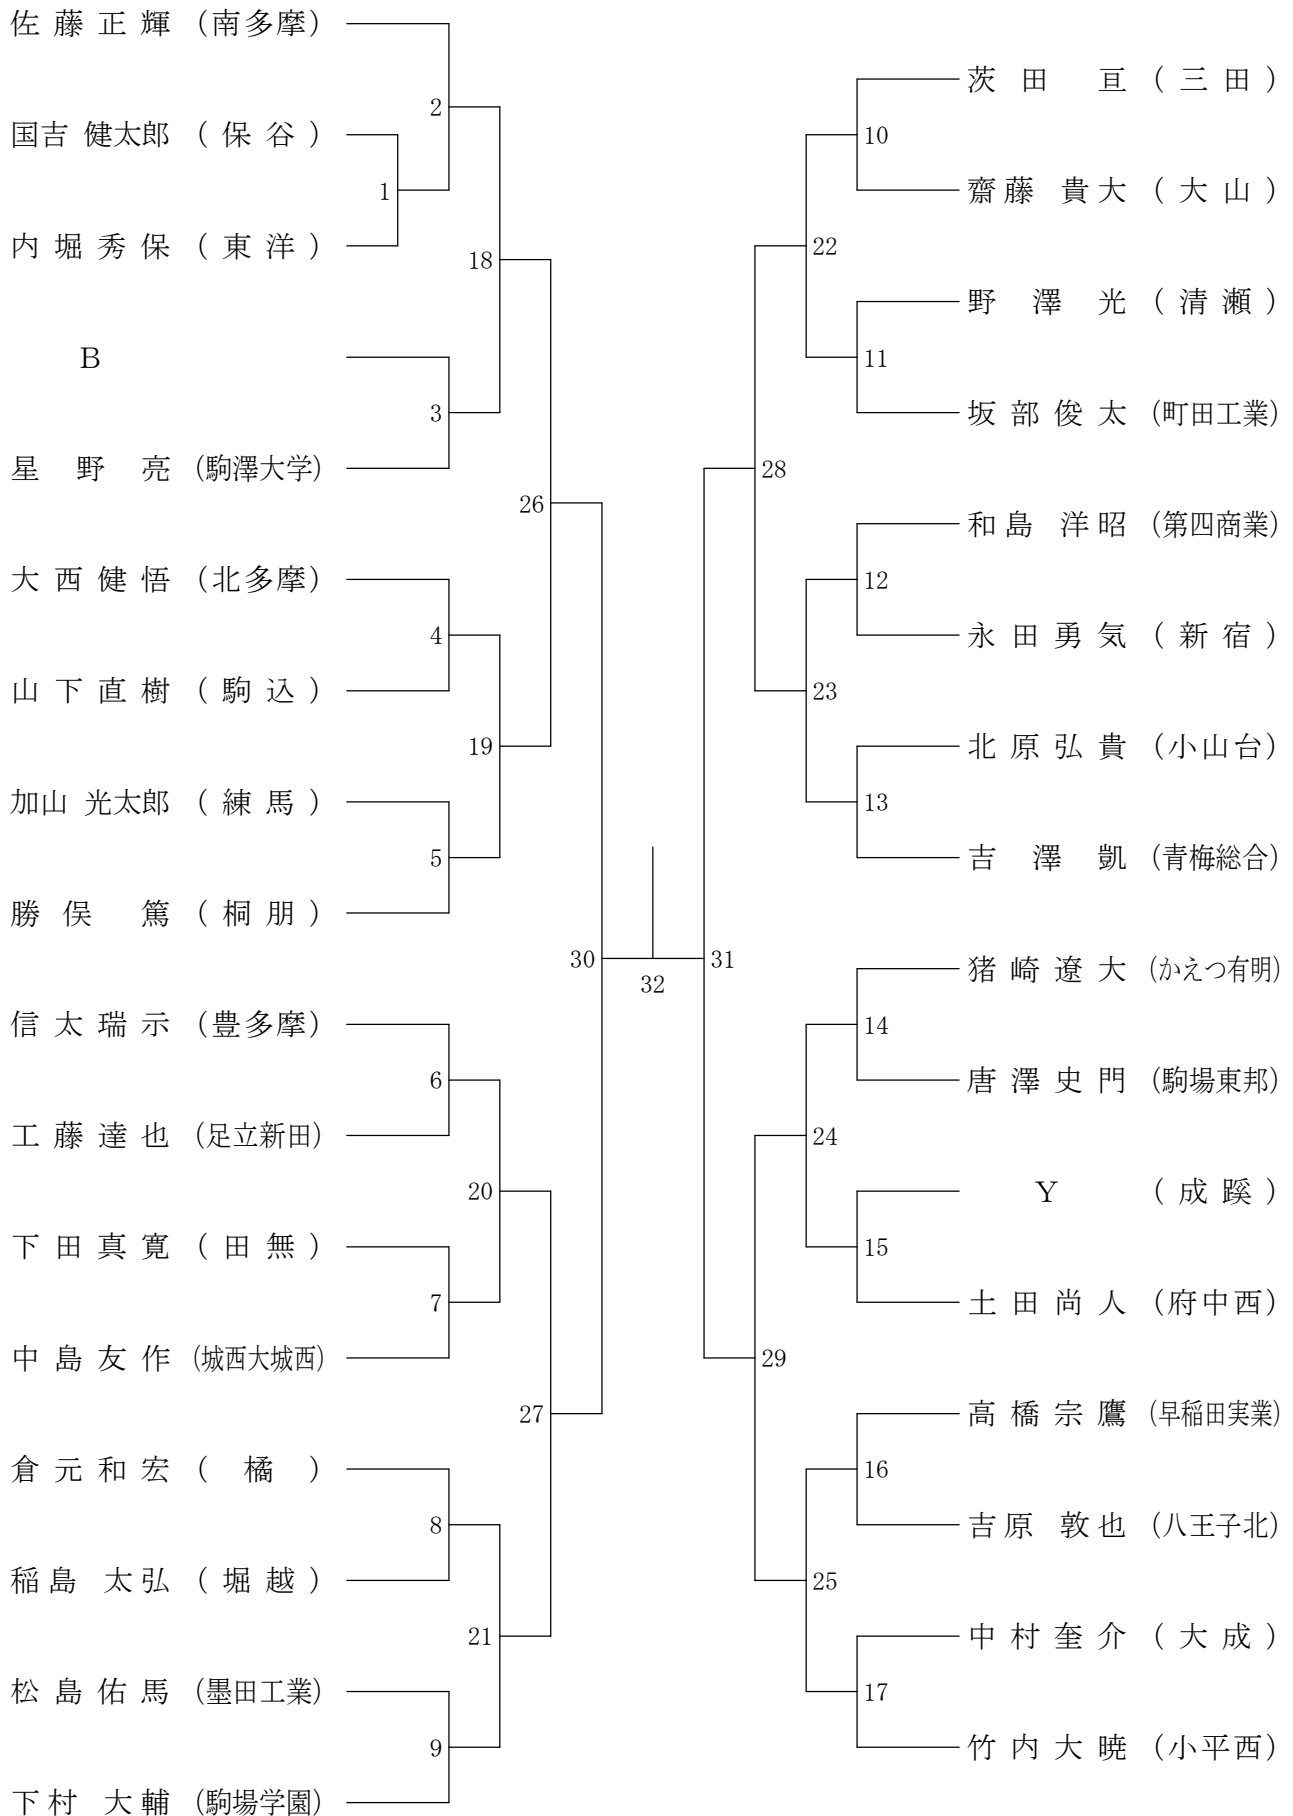

②都高校総体兼全国高校総体都予選大会(個人)

会場 八王子市民体育館(本館)

高校男子シングルス1

②都高校総体兼全国高校総体都予選大会(個人)

会場 都立小岩高校

高校男子シングルス2

②都高校総体兼全国高校総体都予選大会(個人)

会場 八王子市民体育館(本館)

高校男子シングルス3

②都高校総体兼全国高校総体都予選大会(個人)

会場 駒沢オリンピック体育館

高校男子シングルス4

②都高校総体兼全国高校総体都予選大会(個人)

会場 都立町田工業高校

高校男子シングルス5

②都高校総体兼全国高校総体都予選大会(個人)

会場 八王子市民体育館(本館)

高校男子シングルス6

②都高校総体兼全国高校総体都予選大会(個人)

会場 八王子市民体育館(本館)

高校男子シングルス7

②都高校総体兼全国高校総体都予選大会(個人)

会場 駒沢オリンピック体育館

高校男子シングルス8