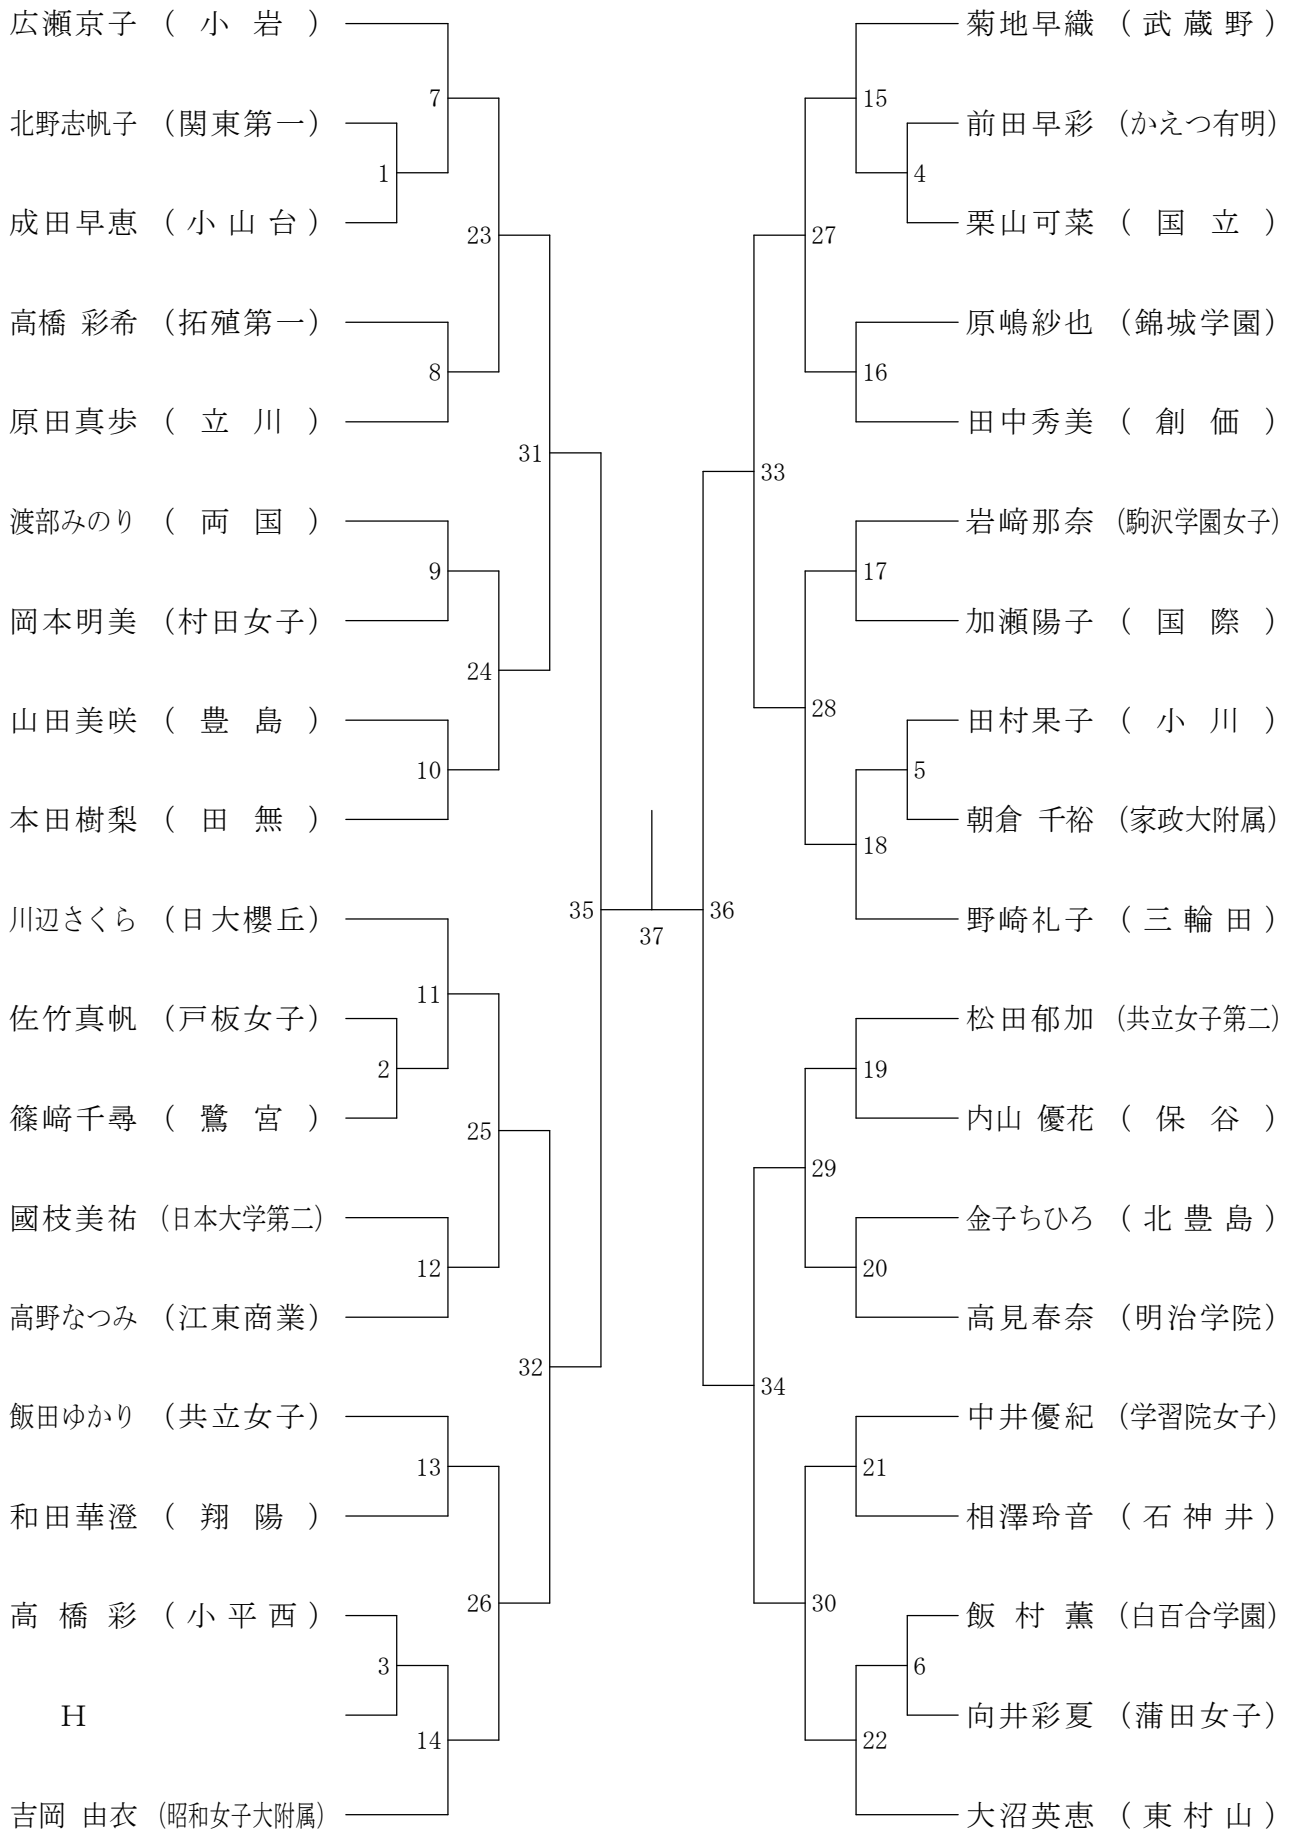

会場 八王子市民体育館(本館)

高校男子シングルス6

②都高校総体兼全国高校総体都予選大会(個人)

会場 八王子市民体育館(本館)

高校男子シングルス7

②都高校総体兼全国高校総体都予選大会(個人)

会場 駒沢オリンピック体育館

高校男子シングルス8

②都高校総体兼全国高校総体都予選大会(個人)

会場 駒沢利ビック体育館

高校女子シングルス1

②都高校総体兼全国高校総体都予選大会(個人)

会場 都立小岩高校

高校女子シングルス2

②都高校総体兼全国高校総体都予選大会(個人)

会場 八王子市民体育館(本館)

高校女子シングルス3

②都高校総体兼全国高校総体都予選大会(個人)

会場 武蔵野女子学院高校

高校女子シングルス4

②都高校総体兼全国高校総体都予選大会(個人)

会場 八王子市民体育館(本館)

高校女子シングルス5

②都高校総体兼全国高校総体都予選大会(個人)