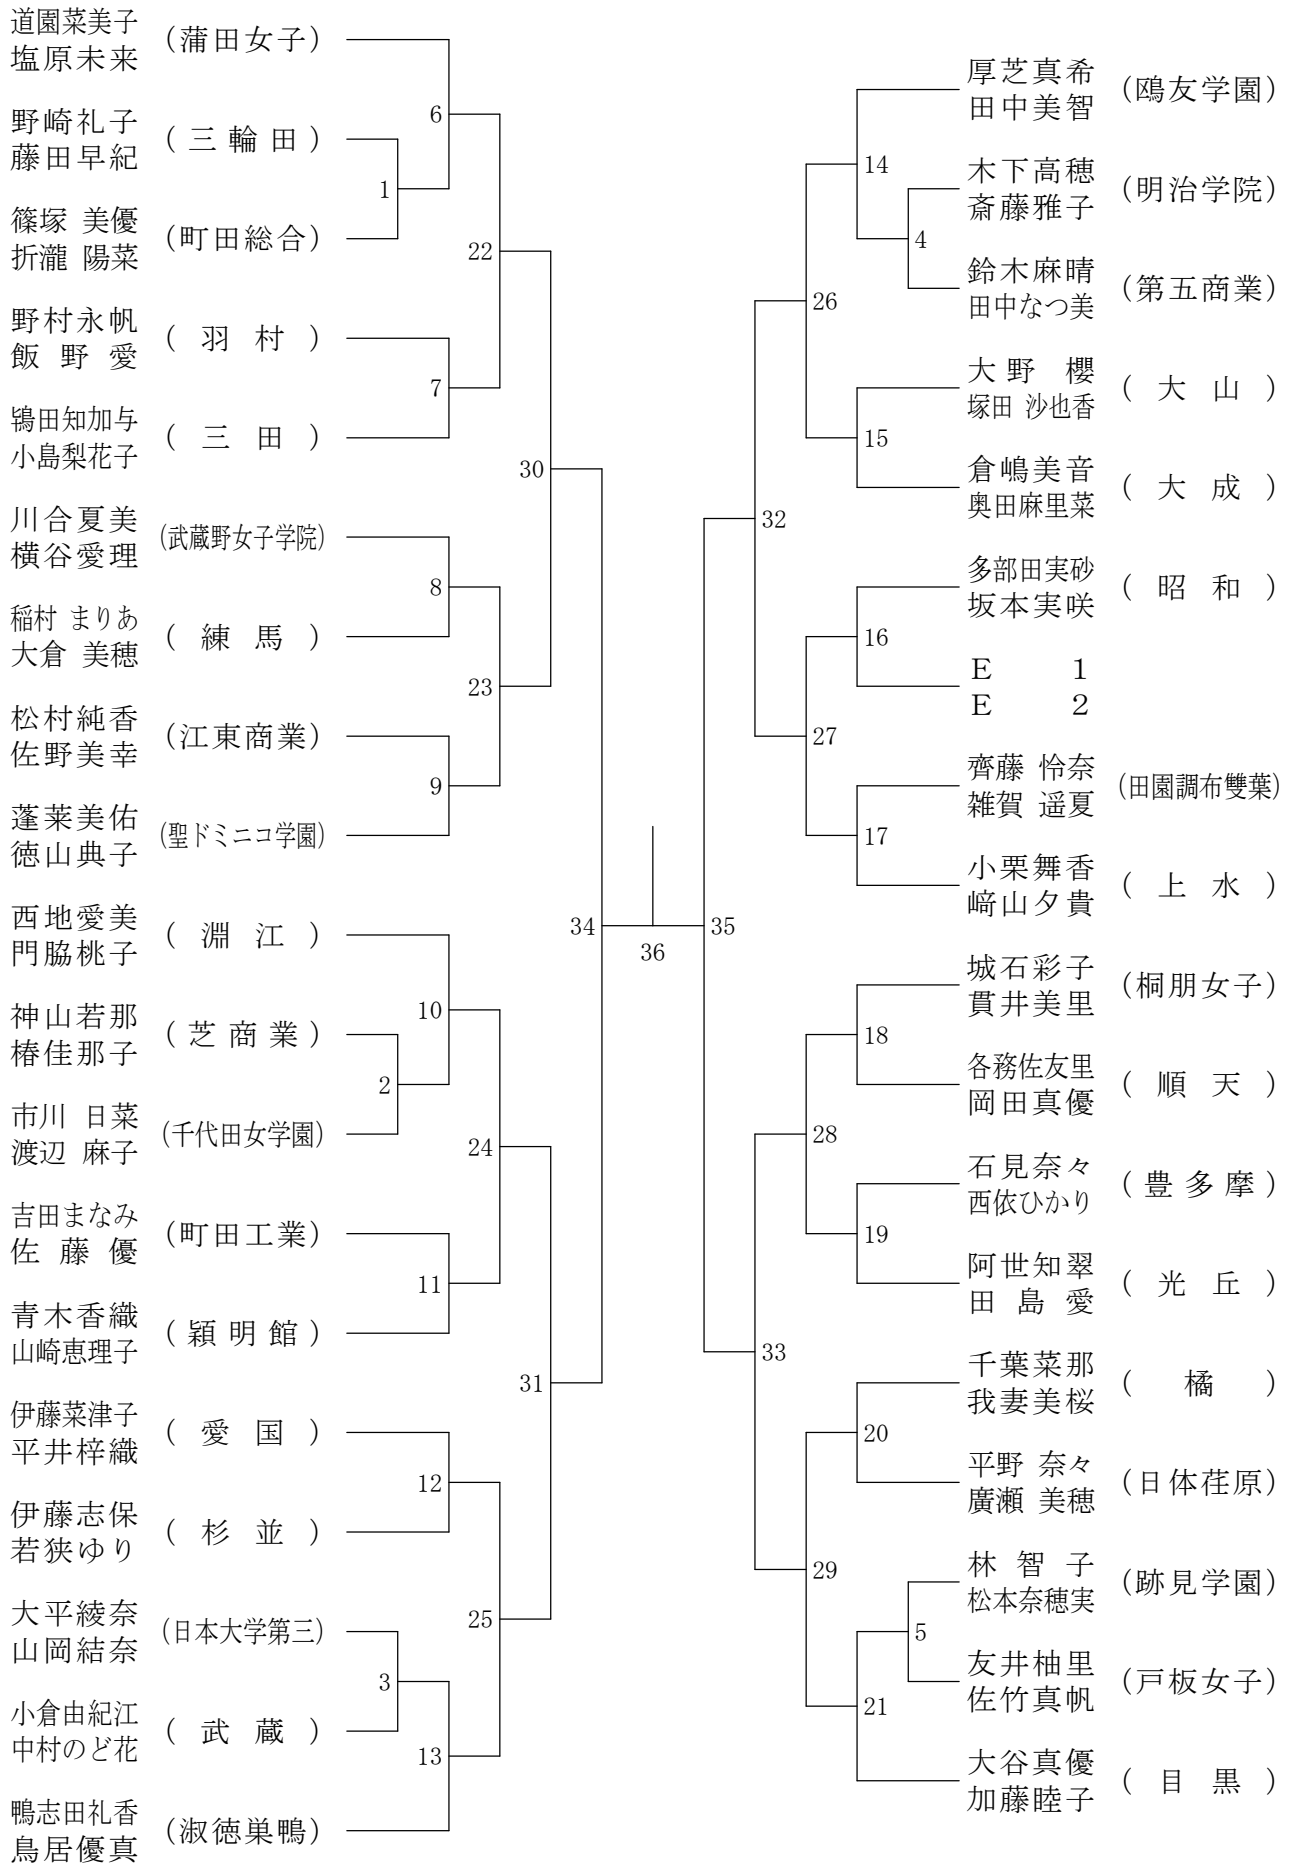

高校男子ダブルス3

②都高校総体兼全国高校総体都予選大会(個人)

会場 八王子市民体育館(本館)

高校男子ダブルス4

②都高校総体兼全国高校総体都予選大会(個人)

会場 駒沢オリンピック体育館

高校男子ダブルス5

②都高校総体兼全国高校総体都予選大会(個人)

会場 八王子市民体育館(本館)

高校男子ダブルス6

②都高校総体兼全国高校総体都予選大会(個人)

会場 八王子市民体育館(本館)

高校男子ダブルス7

②都高校総体兼全国高校総体都予選大会(個人)

会場 都立墨田工業高校

高校男子ダブルス8

②都高校総体兼全国高校総体都予選大会(個人)

会場 駒沢オリンピック体育館

高校女子ダブルス1

②都高校総体兼全国高校総体都予選大会(個人)

会場 駒沢オリンピック体育館

高校女子ダブルス2

②都高校総体兼全国高校総体都予選大会(個人)

会場 八王子市民体育館(本館)

高校女子ダブルス3

②都高校総体兼全国高校総体都予選大会(個人)

会場 都立荒川商業高校

高校女子ダブルス4

②都高校総体兼全国高校総体都予選大会(個人)

会場 駒沢オリンピック体育館

高校女子ダブルス6

②都高校総体兼全国高校総体都予選大会(個人)