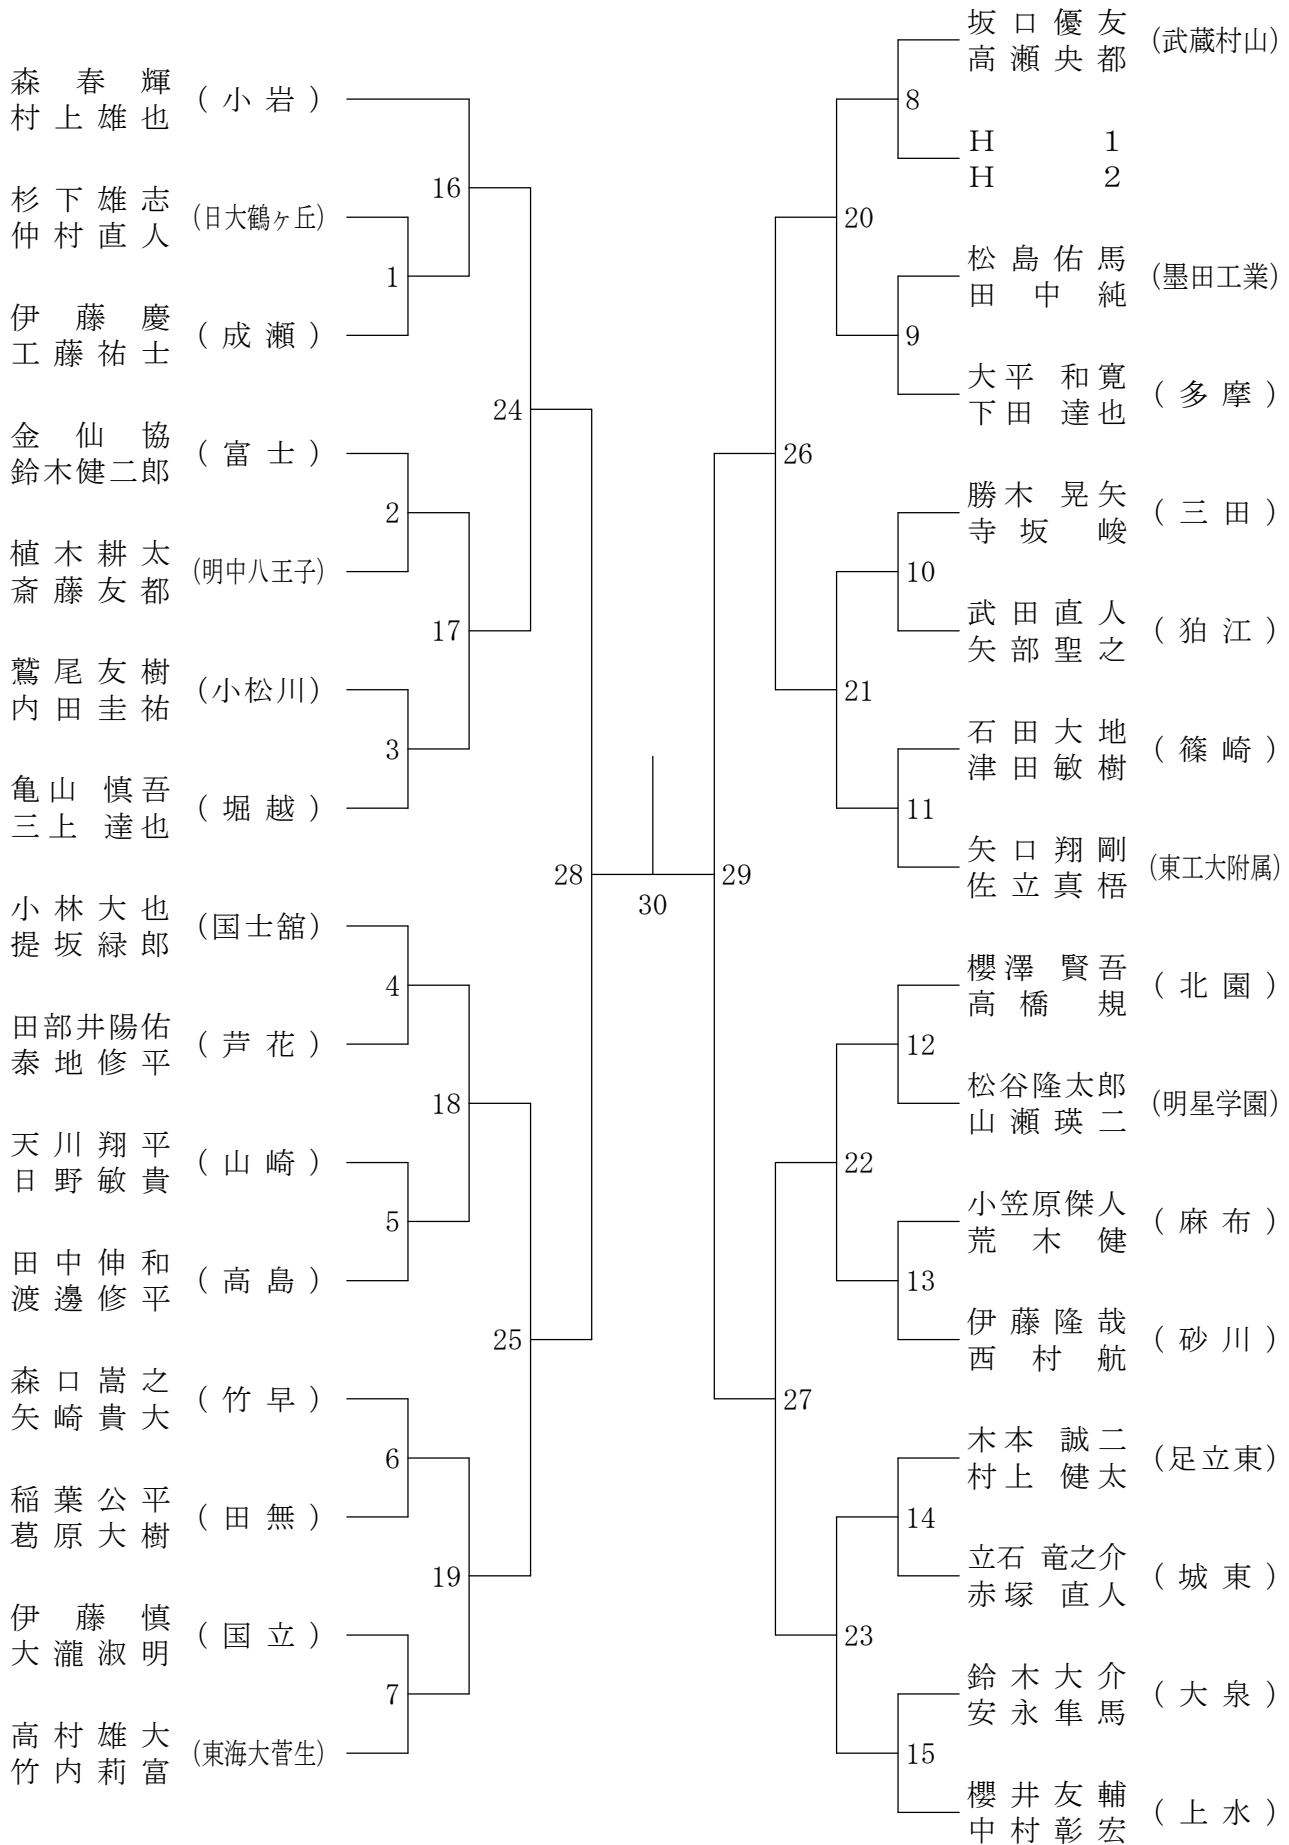

高校男子ダブルス3

②都高校総体兼全国高校総体都予選大会(個人)

会場 八王子市民体育館(本館)

高校男子ダブルス4

②都高校総体兼全国高校総体都予選大会(個人)

会場 駒沢オリンピック体育館

高校男子ダブルス5

②都高校総体兼全国高校総体都予選大会(個人)

会場 八王子市民体育館(本館)

高校男子ダブルス6

②都高校総体兼全国高校総体都予選大会(個人)

会場 八王子市民体育館(本館)

高校男子ダブルス7

②都高校総体兼全国高校総体都予選大会(個人)

会場 都立墨田工業高校

高校男子ダブルス8

②都高校総体兼全国高校総体都予選大会(個人)

会場 駒沢オリンピック体育館

高校女子ダブルス1

②都高校総体兼全国高校総体都予選大会(個人)

会場 駒沢オリンピック体育館

高校女子ダブルス2

②都高校総体兼全国高校総体都予選大会(個人)

会場 八王子市民体育館(本館)