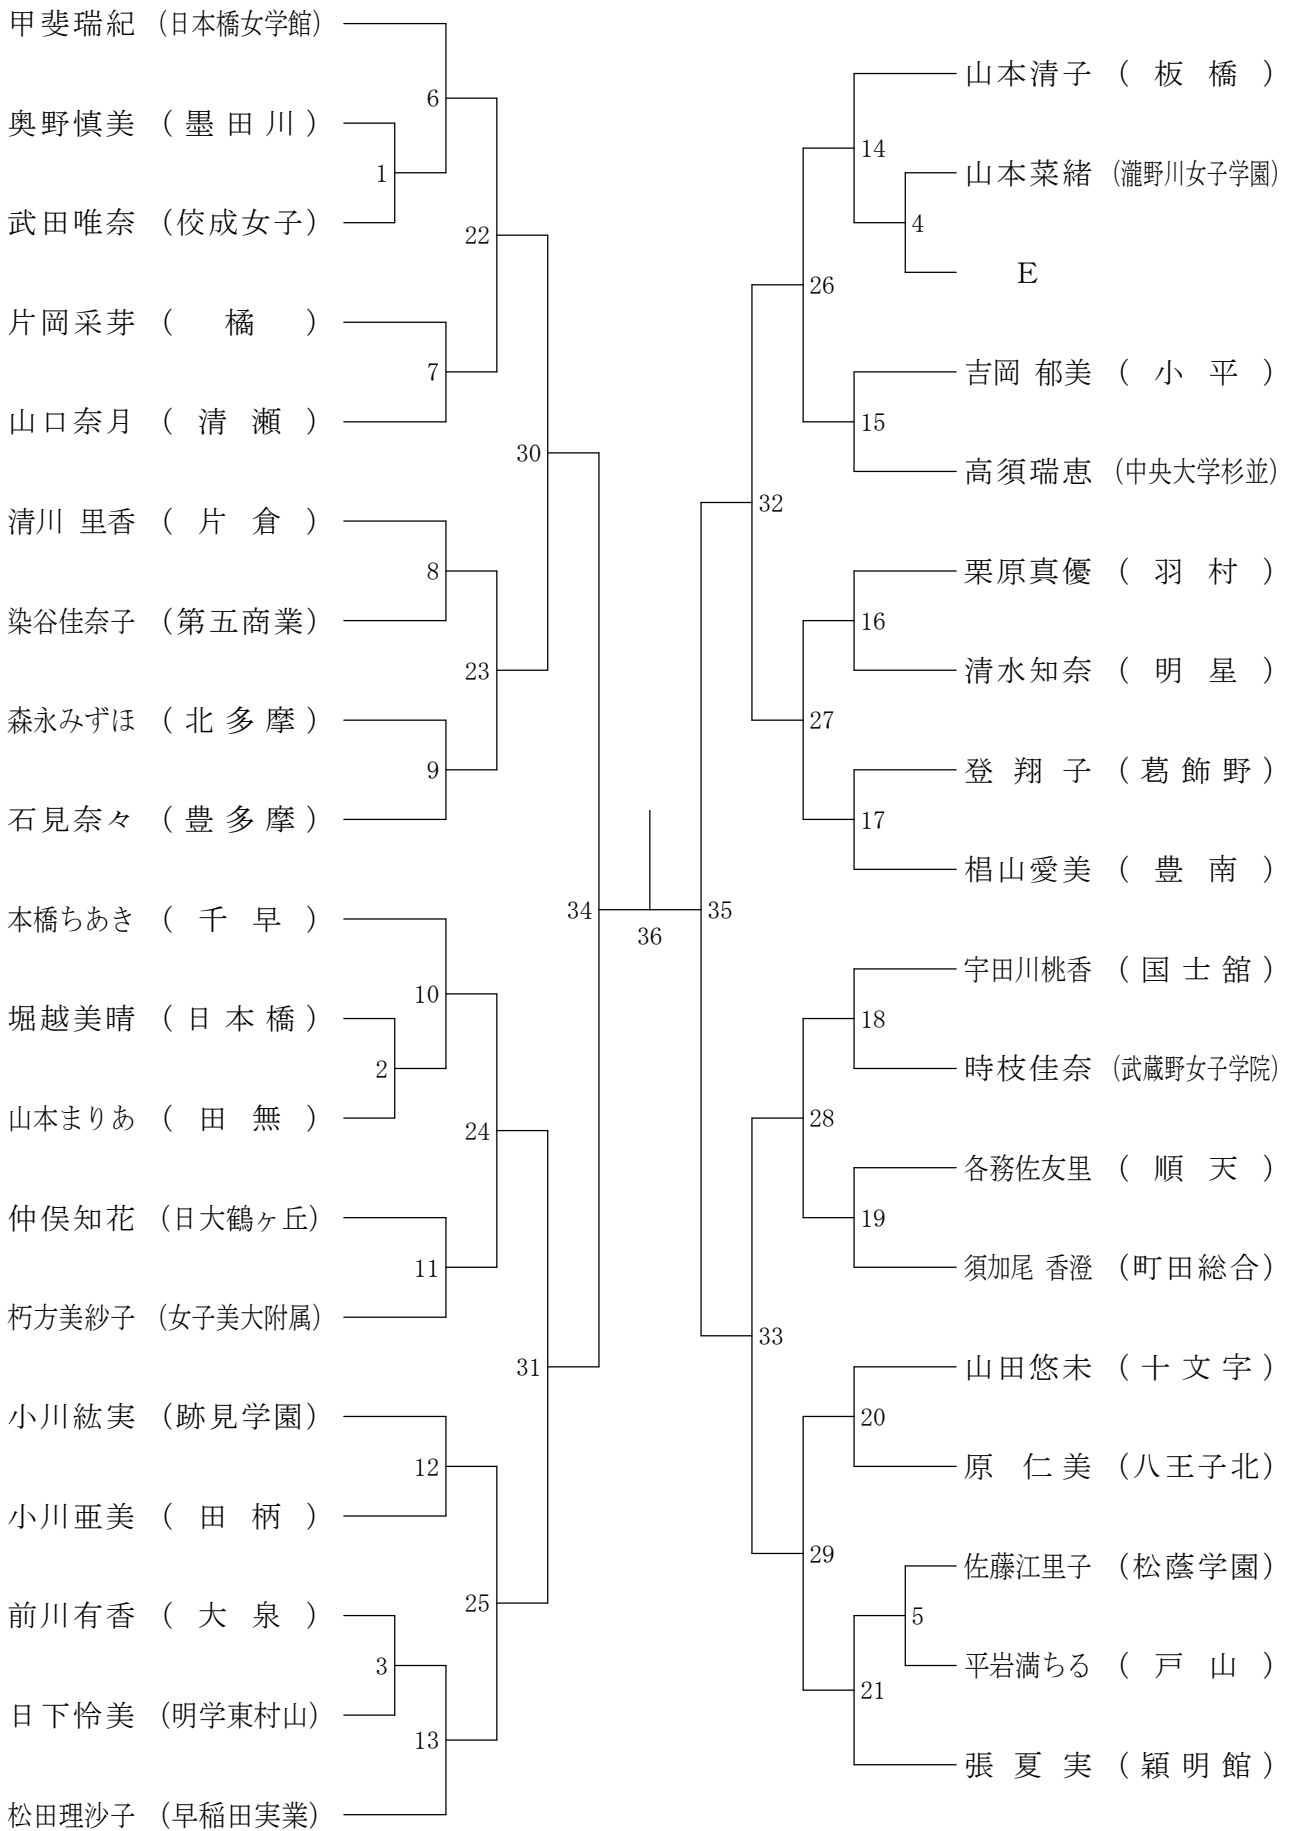

会場 八王子市民体育館(本館)

高校男子シングルス6

②都高校総体兼全国高校総体都予選大会(個人)

会場 八王子市民体育館(本館)

高校男子シングルス7

②都高校総体兼全国高校総体都予選大会(個人)

会場 駒沢オリンピック体育館

高校男子シングルス8

②都高校総体兼全国高校総体都予選大会(個人)

会場 駒沢利ビック体育館

高校女子シングルス1

②都高校総体兼全国高校総体都予選大会(個人)

会場 都立小岩高校

高校女子シングルス2

②都高校総体兼全国高校総体都予選大会(個人)

会場 八王子市民体育館(本館)

高校女子シングルス3

②都高校総体兼全国高校総体都予選大会(個人)

会場 武蔵野女子学院高校

高校女子シングルス4

②都高校総体兼全国高校総体都予選大会(個人)

会場 八王子市民体育館(本館)

高校女子シングルス5

②都高校総体兼全国高校総体都予選大会(個人)