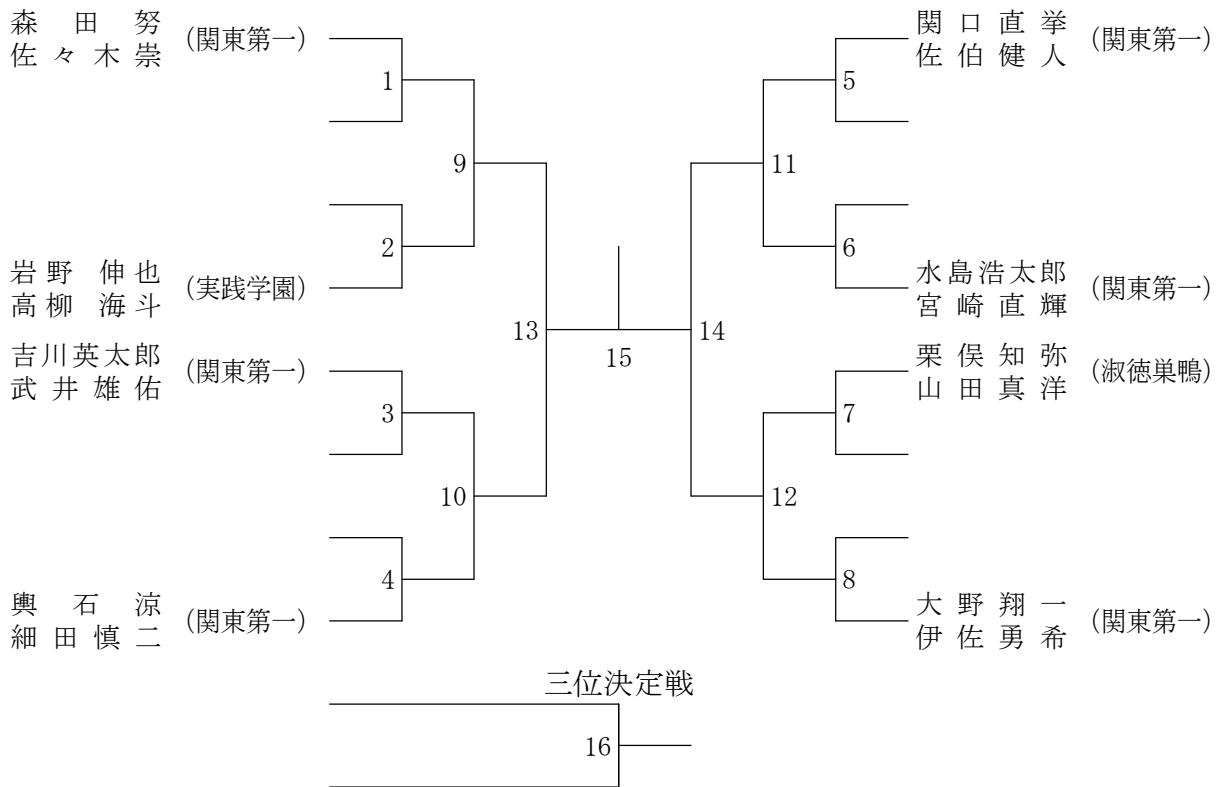

②東京都総合体育大会兼全国総体東京都予選(個人)単・複 (決勝)

高校男子ダブルス