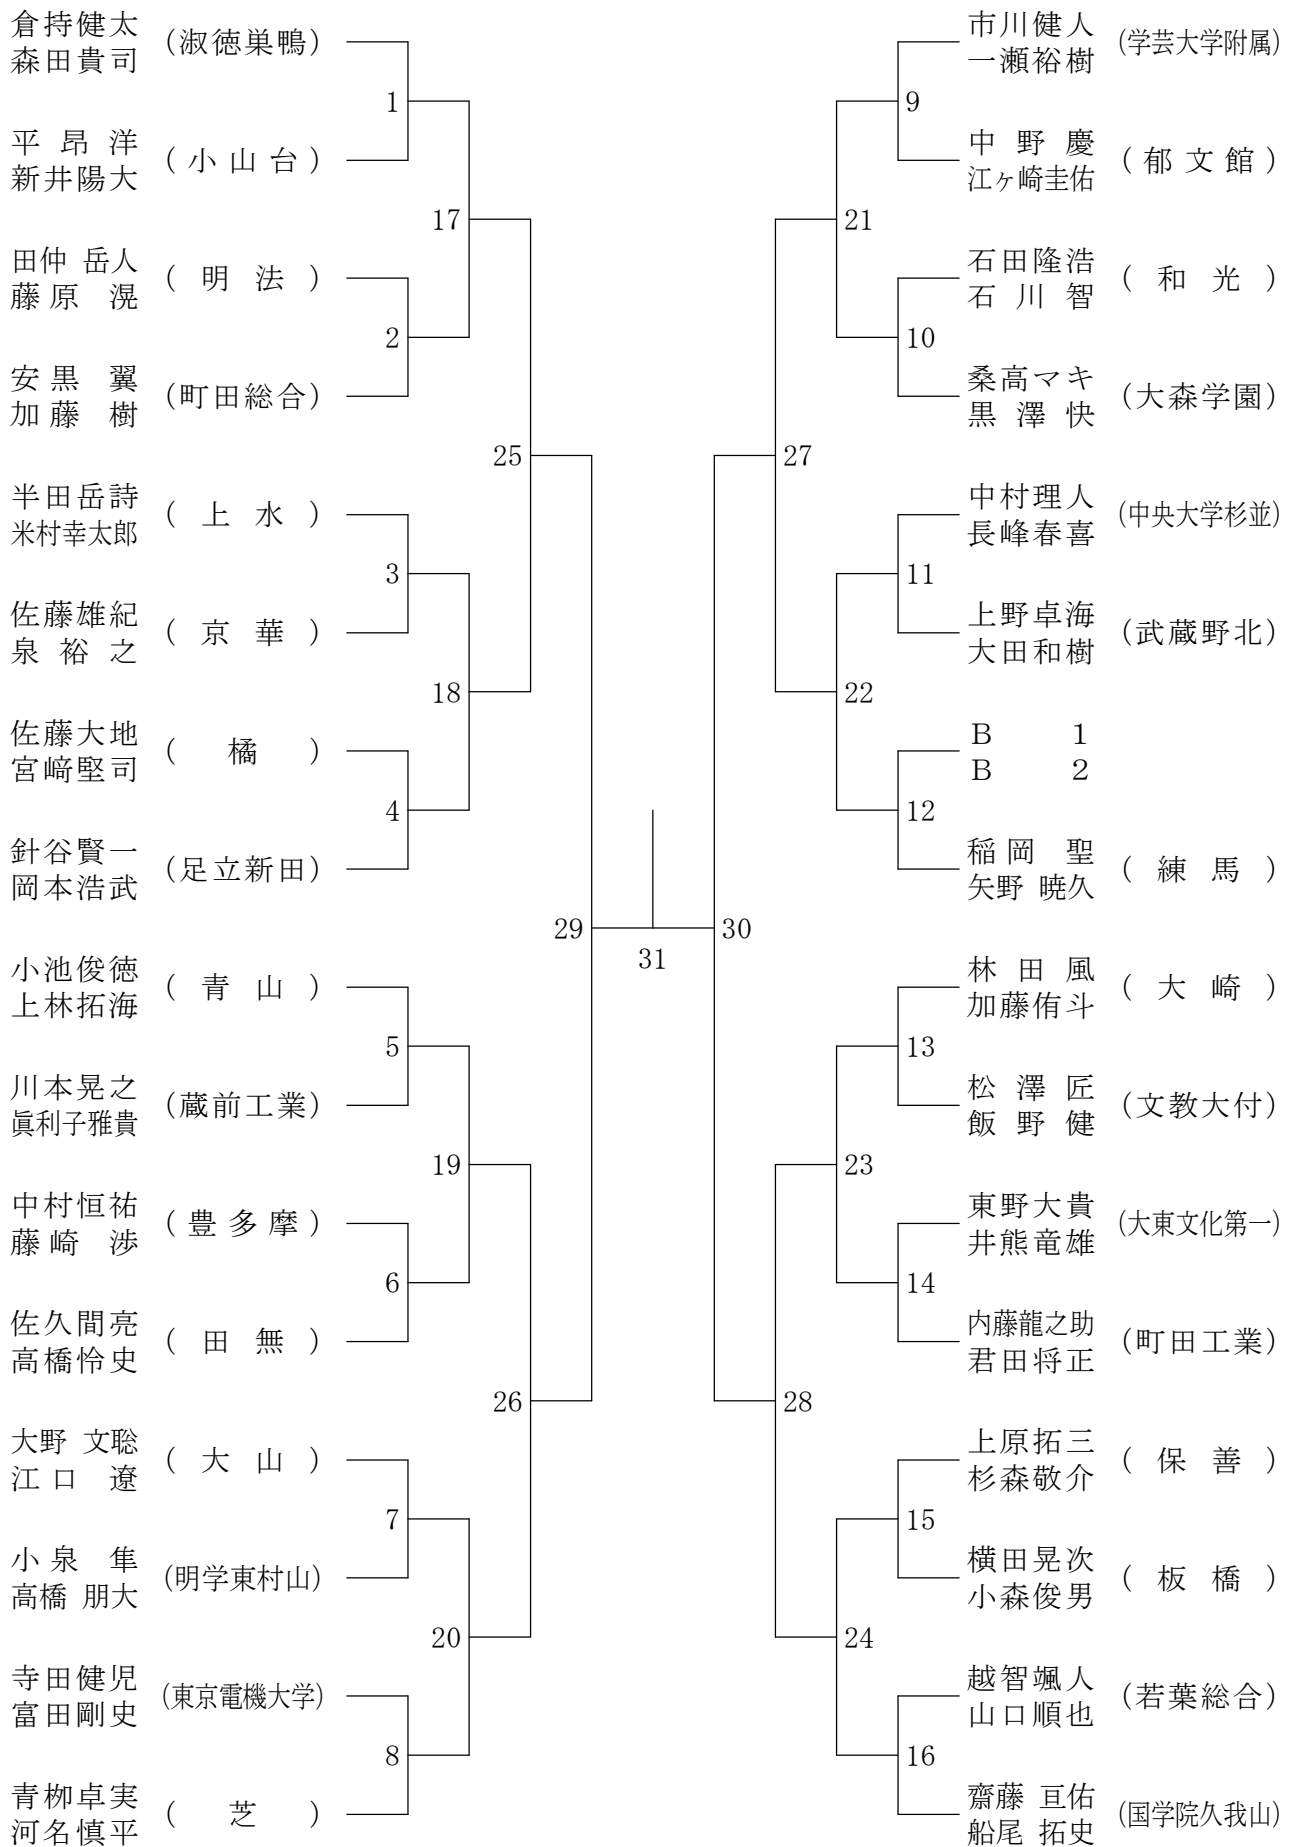

高校男子ダブルス3

②都高校総体兼全国高校総体都予選大会(個人)

会場 八王子市民体育館(本館)

高校男子ダブルス4

②都高校総体兼全国高校総体都予選大会(個人)

会場 駒沢オリンピック体育館

高校男子ダブルス5

②都高校総体兼全国高校総体都予選大会(個人)

会場 八王子市民体育館(本館)

高校男子ダブルス6

②都高校総体兼全国高校総体都予選大会(個人)

会場 八王子市民体育館(本館)

高校男子ダブルス7

②都高校総体兼全国高校総体都予選大会(個人)

会場 都立墨田工業高校

高校男子ダブルス8