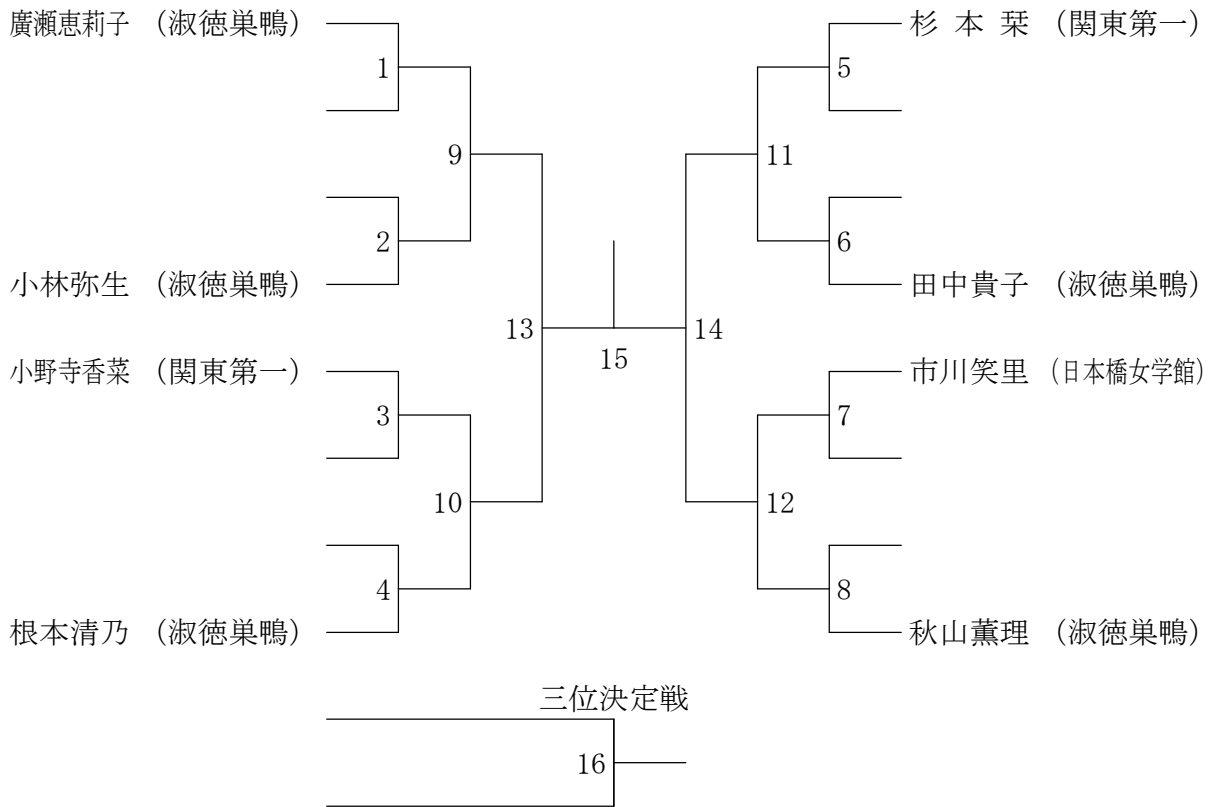

②東京都総合体育大会兼全国総体東京都予選(個人)単・複 (決勝)

平成23年5月8日 駒沢オリンピック体育館

高校男子シングルス

高校女子シングルス