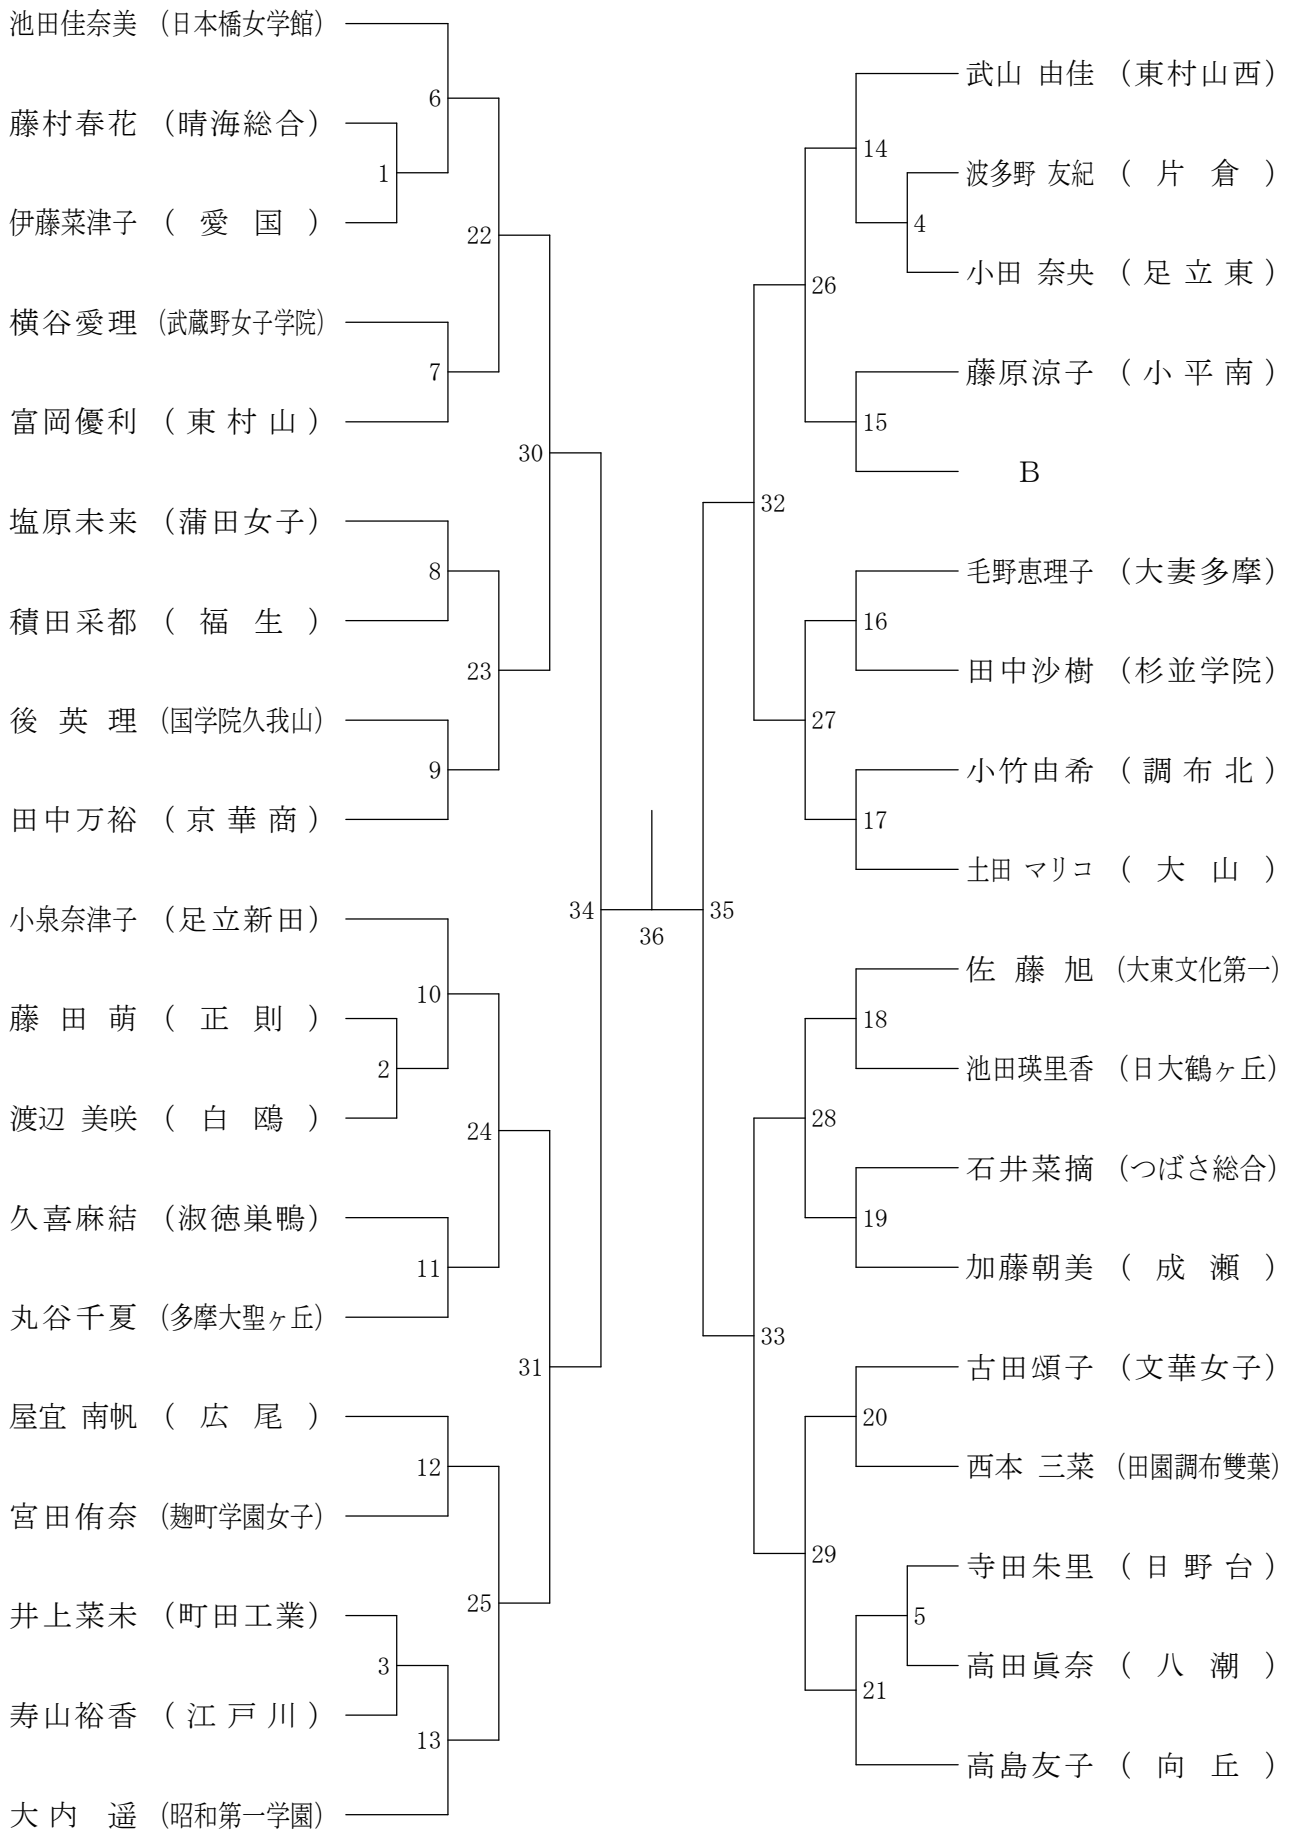

高校女子シングルス3

②都高校総体兼全国高校総体都予選大会(個人)

会場 武蔵野女子学院高校

高校女子シングルス4

②都高校総体兼全国高校総体都予選大会(個人)

会場 八王子市民体育館(本館)

高校女子シングルス5

②都高校総体兼全国高校総体都予選大会(個人)

会場 都立町田工業高校

高校女子シングルス6

②都高校総体兼全国高校総体都予選大会(個人)

会場 駒沢オリンピック体育館

高校女子シングルス7

②都高校総体兼全国高校総体都予選大会(個人)

会場 武蔵野女子学院高校

高校女子シングルス8

高校男子ダブルス3

②都高校総体兼全国高校総体都予選大会(個人)

会場 八王子市民体育館(本館)

高校男子ダブルス4

②都高校総体兼全国高校総体都予選大会(個人)

会場 駒沢オリンピック体育館

高校男子ダブルス5

②都高校総体兼全国高校総体都予選大会(個人)