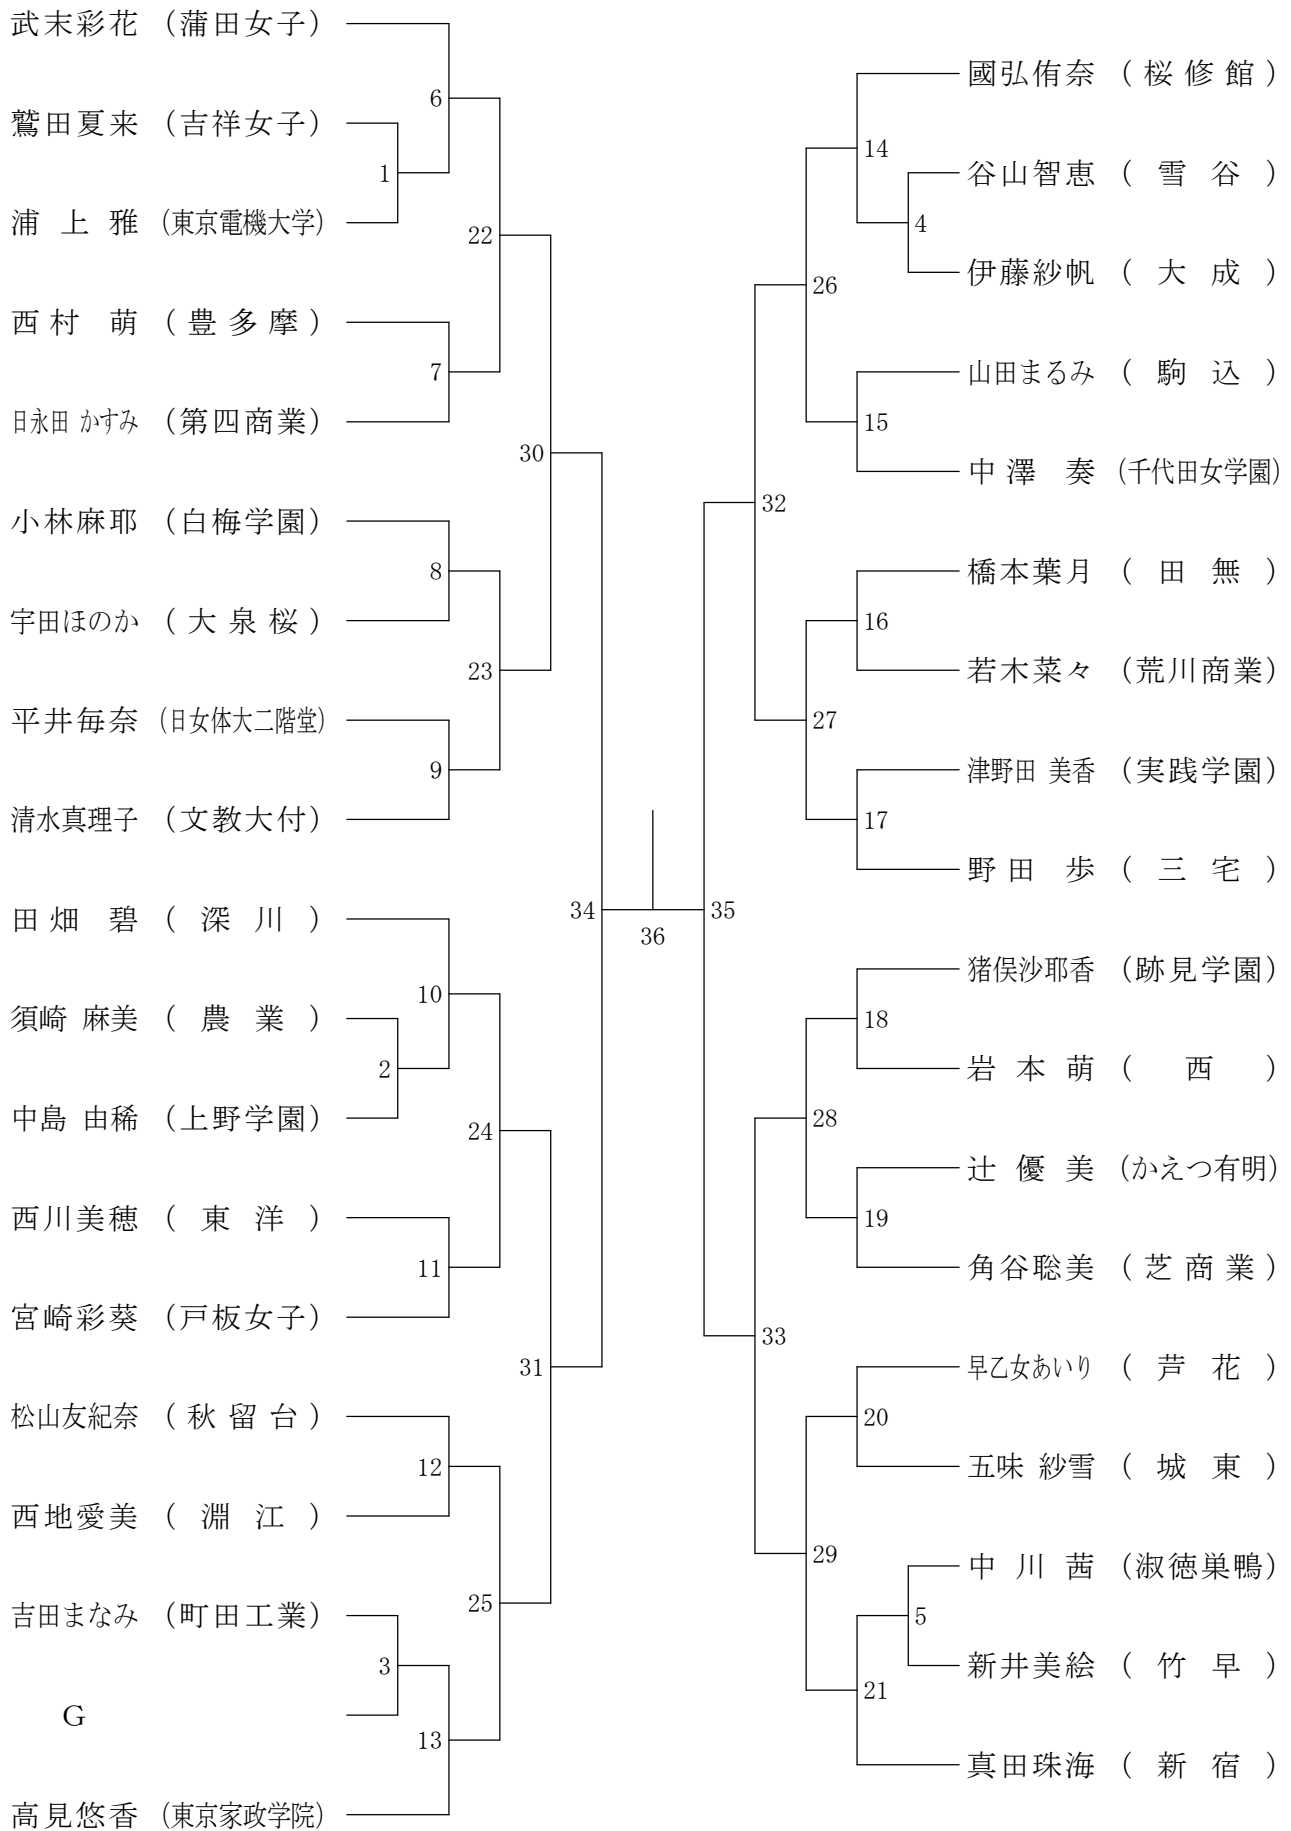

②都高校総体兼全国高校総体都予選大会(個人)

会場 都立町田工業高校

高校女子シングルス6