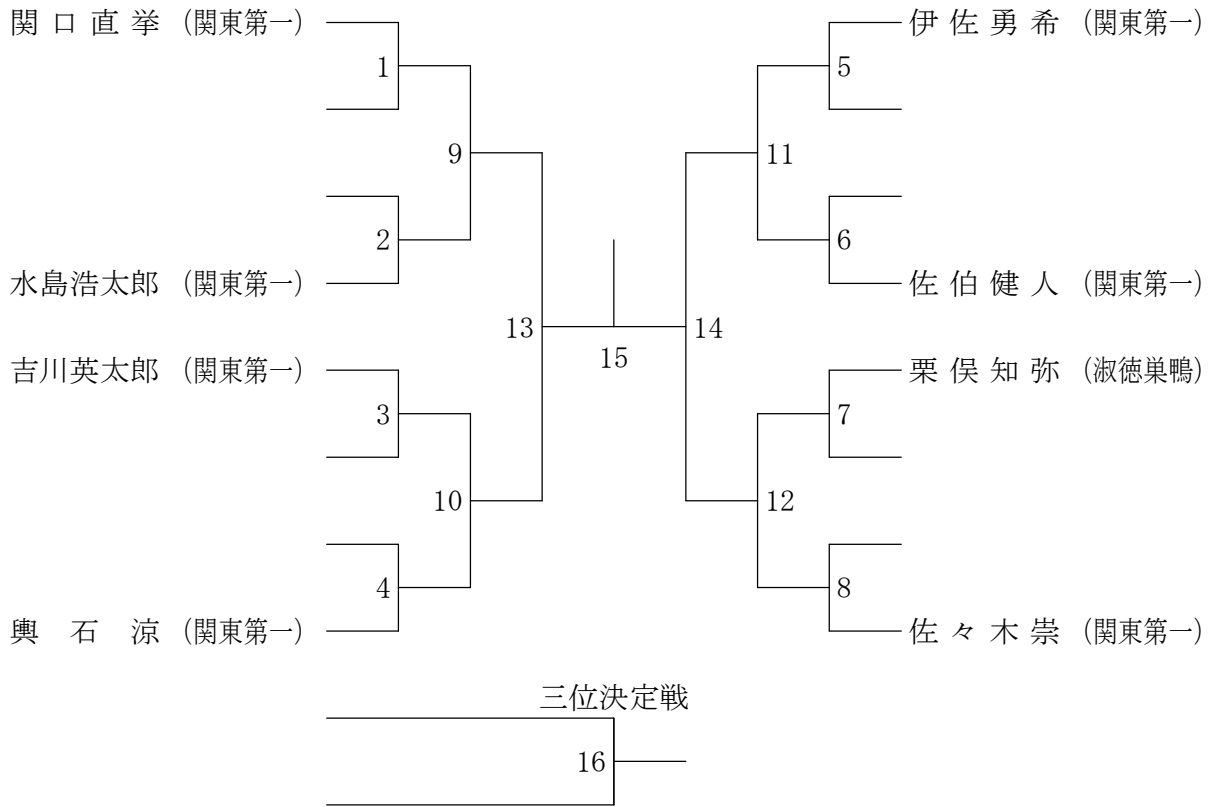

高校男子ダブルス3

②都高校総体兼全国高校総体都予選大会(個人)

会場 八王子市民体育館(本館)

高校男子ダブルス4

②都高校総体兼全国高校総体都予選大会(個人)

会場 駒沢オリンピック体育館

高校男子ダブルス5

②都高校総体兼全国高校総体都予選大会(個人)

会場 八王子市民体育館(本館)

高校男子ダブルス6

②都高校総体兼全国高校総体都予選大会(個人)

会場 八王子市民体育館(本館)

高校男子ダブルス7

②都高校総体兼全国高校総体都予選大会(個人)

会場 都立墨田工業高校

高校男子ダブルス8

高校女子ダブルス3

②都高校総体兼全国高校総体都予選大会(個人)

会場 都立荒川商業高校

高校女子ダブルス4

②都高校総体兼全国高校総体都予選大会(個人)

会場 駒沢オリンピック体育館

高校女子ダブルス6

②都高校総体兼全国高校総体都予選大会(個人)

会場 八王子市民体育館(本館)

高校女子ダブルス7

②都高校総体兼全国高校総体都予選大会(個人)

会場 八王子市民体育館(本館)

高校女子ダブルス8

②東京都総合体育大会兼全国総体東京都予選(個人)単・複 (決勝)

平成23年5月8日 駒沢オリンピック体育館

高校男子シングルス