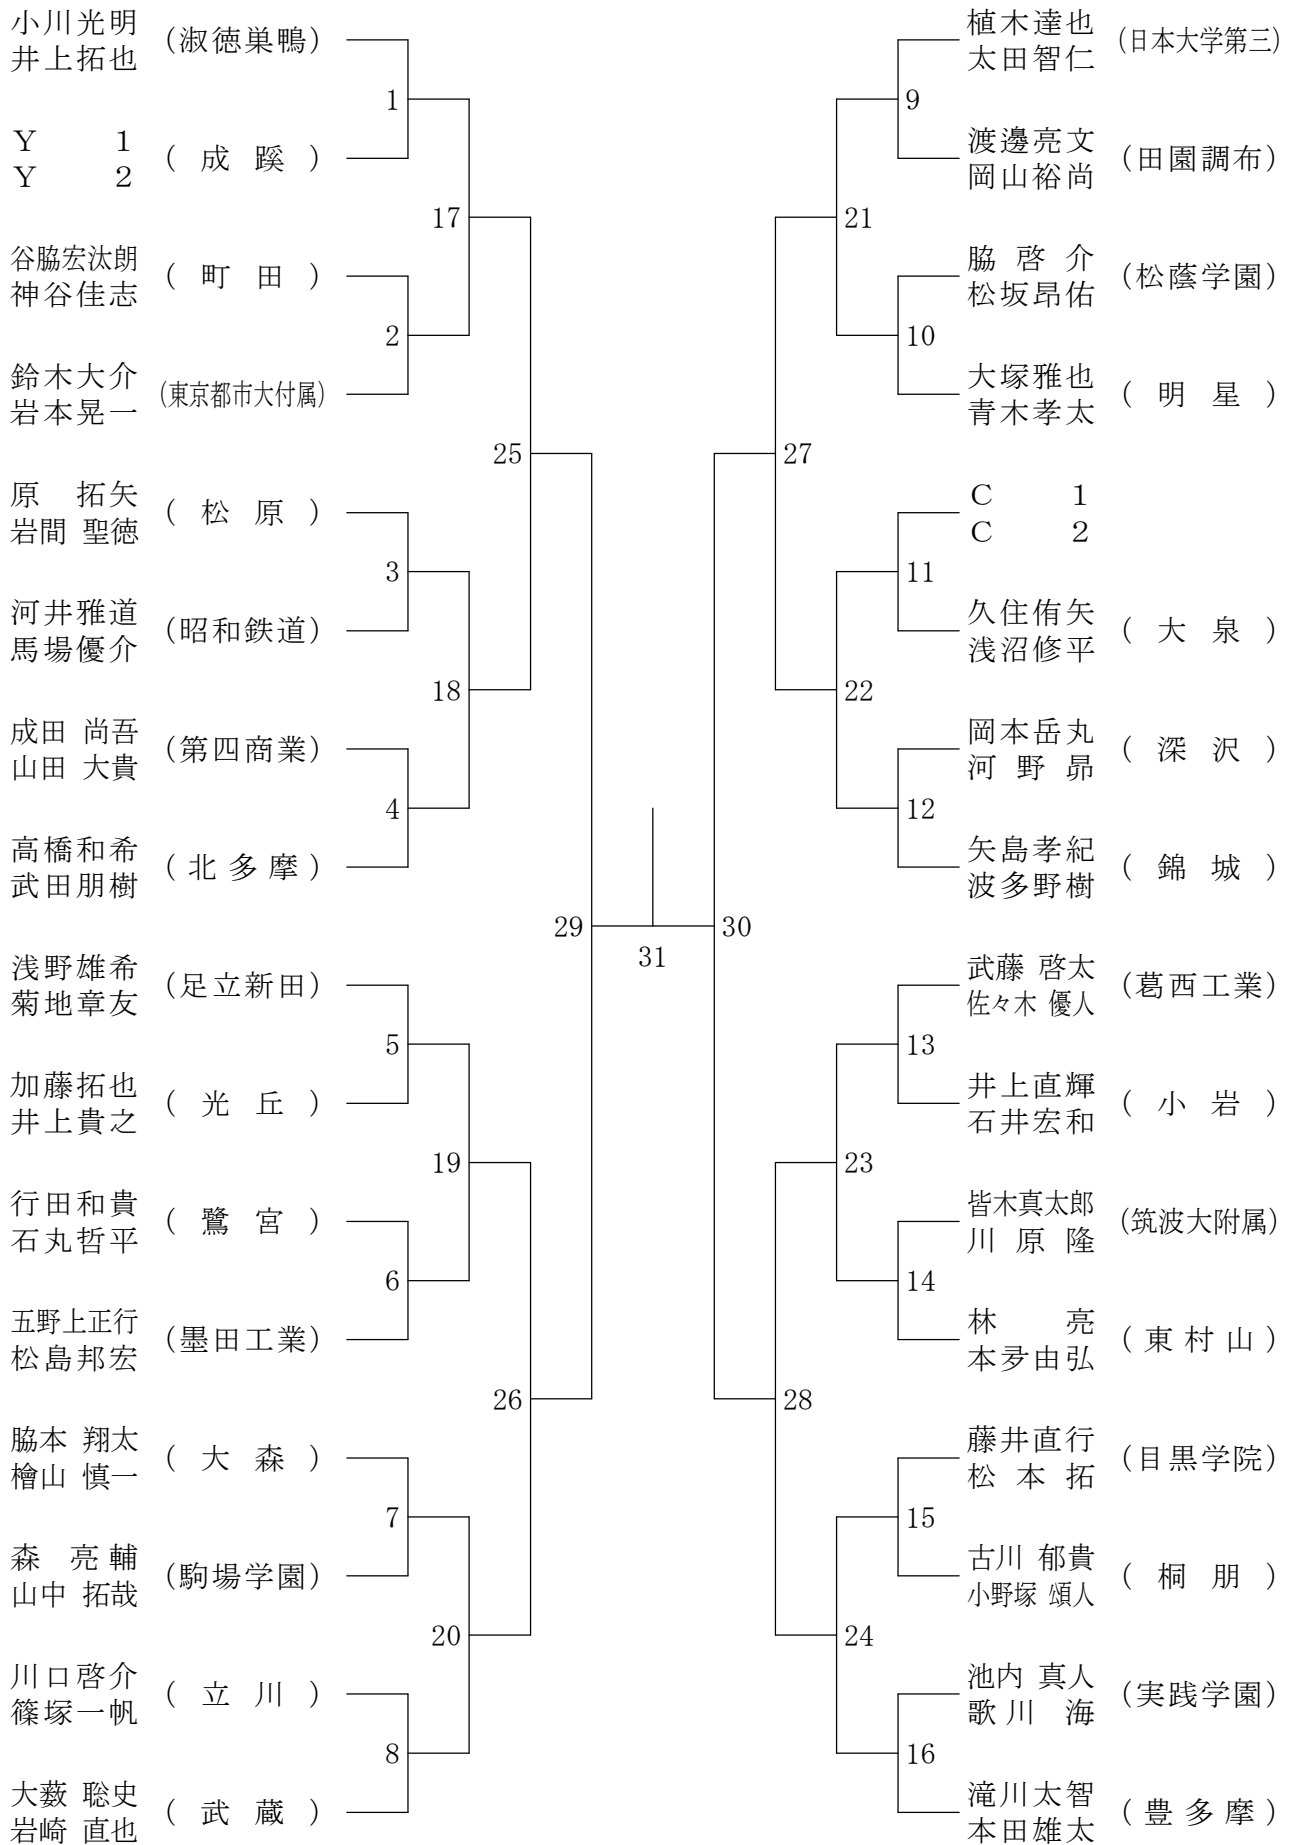

②都高校総体兼全国高校総体都予選大会(個人)

会場 駒沢カントリークラブ体育館

高校男子ダブルス1

②都高校総体兼全国高校総体都予選大会(個人)

会場 都立小岩高校

高校男子ダブルス2

②都高校総体兼全国高校総体都予選大会(個人)

会場 駒沢リビック体育館

高校男子ダブルス3

②都高校総体兼全国高校総体都予選大会(個人)

会場 八王子市民体育館(本館)

高校男子ダブルス4

②都高校総体兼全国高校総体都予選大会(個人)

会場 駒沢オリンピック体育館

高校男子ダブルス5

②都高校総体兼全国高校総体都予選大会(個人)