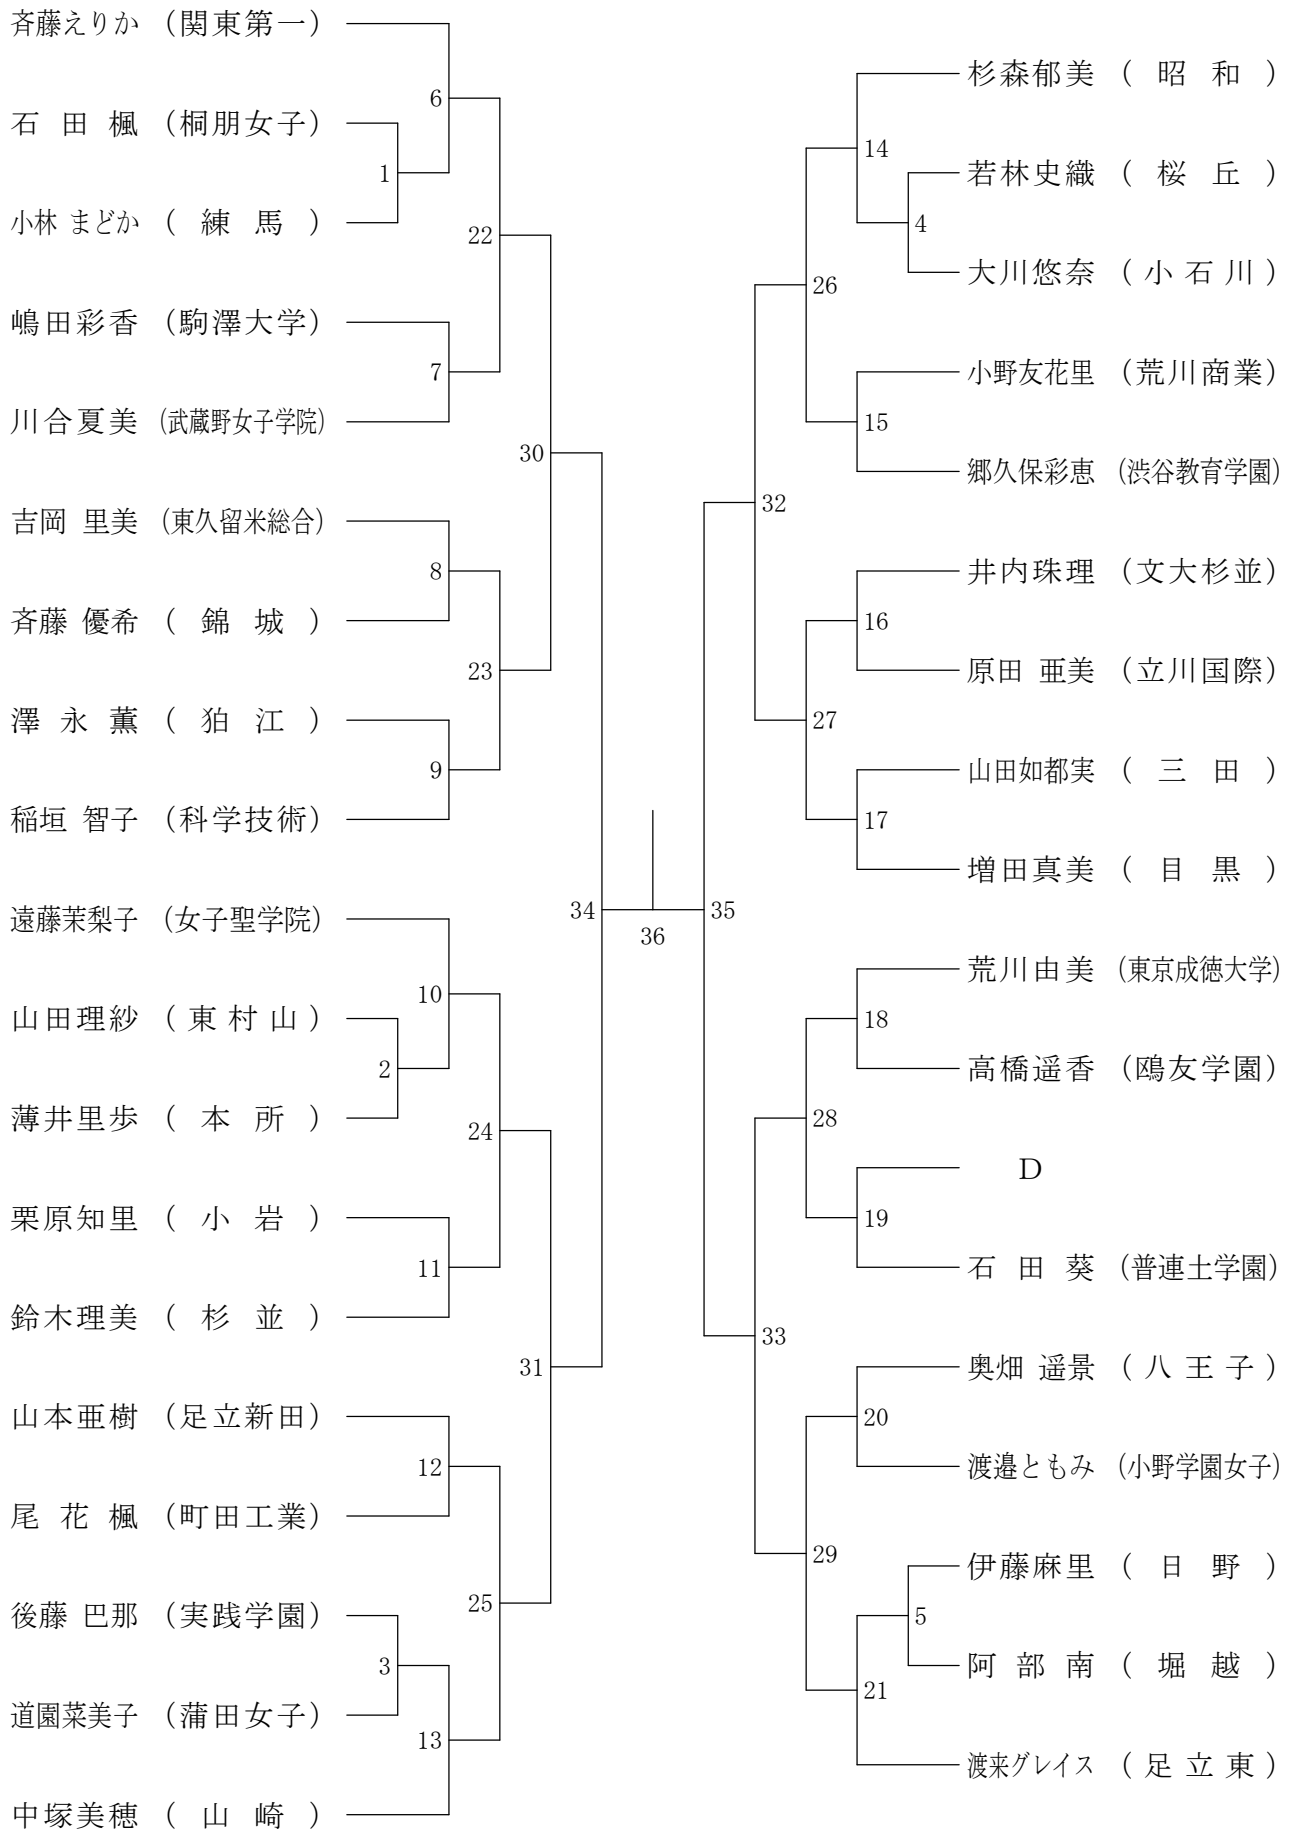

会場 八王子市民体育館(本館)

高校男子シングルス6

②都高校総体兼全国高校総体都予選大会(個人)

会場 八王子市民体育館(本館)

高校男子シングルス7

②都高校総体兼全国高校総体都予選大会(個人)

会場 駒沢オリンピック体育館

高校男子シングルス8

②都高校総体兼全国高校総体都予選大会(個人)

会場 駒沢利ビック体育館

高校女子シングルス1

②都高校総体兼全国高校総体都予選大会(個人)

会場 都立小岩高校

高校女子シングルス2

②都高校総体兼全国高校総体都予選大会(個人)

会場 八王子市民体育館(本館)

高校女子シングルス3

②都高校総体兼全国高校総体都予選大会(個人)

会場 武蔵野女子学院高校

高校女子シングルス4

②都高校総体兼全国高校総体都予選大会(個人)

会場 八王子市民体育館(本館)

高校女子シングルス5

②都高校総体兼全国高校総体都予選大会(個人)