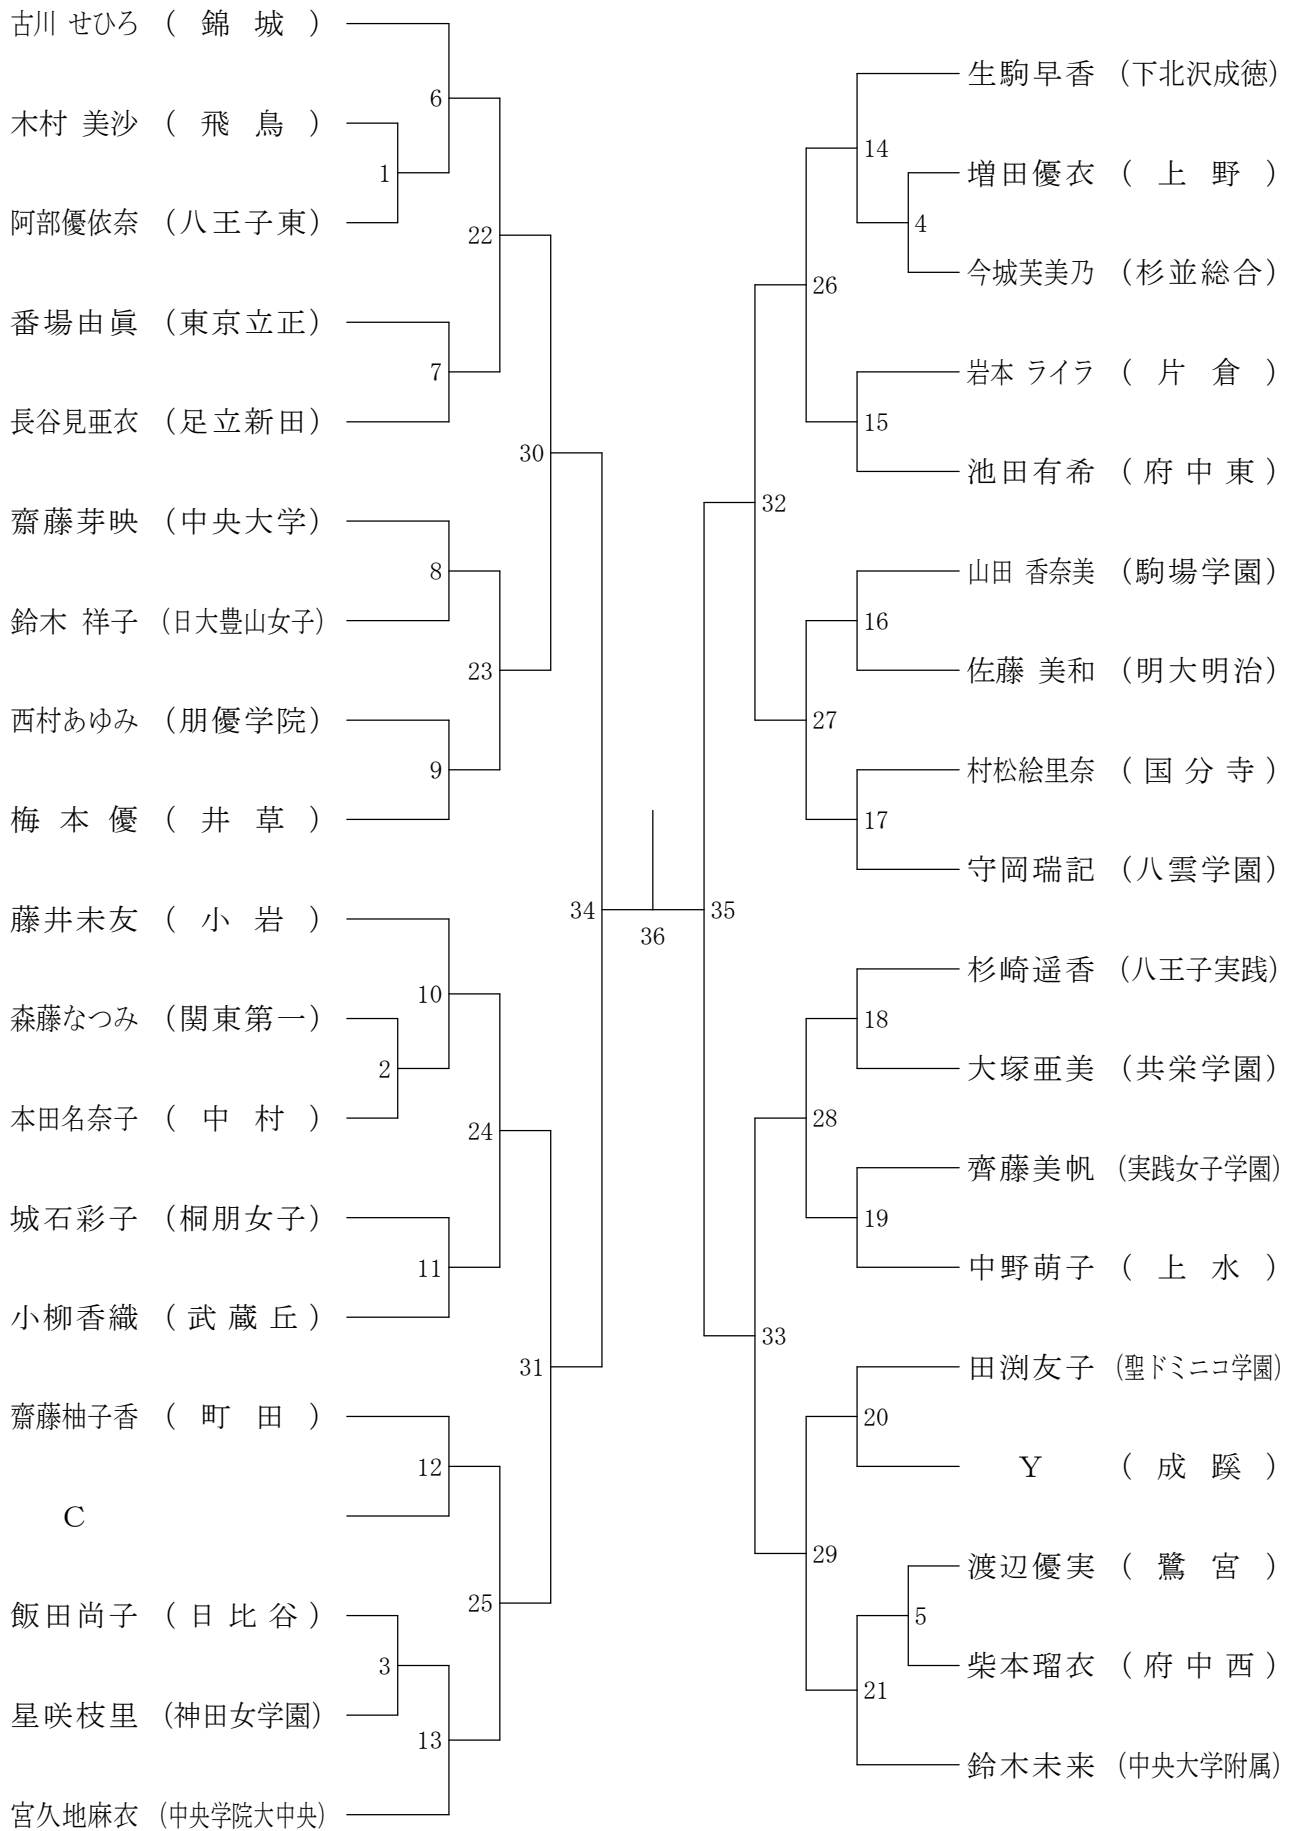

高校女子シングルス3

②都高校総体兼全国高校総体都予選大会(個人)

会場 武蔵野女子学院高校

高校女子シングルス4

②都高校総体兼全国高校総体都予選大会(個人)

会場 八王子市民体育館(本館)

高校女子シングルス5

②都高校総体兼全国高校総体都予選大会(個人)