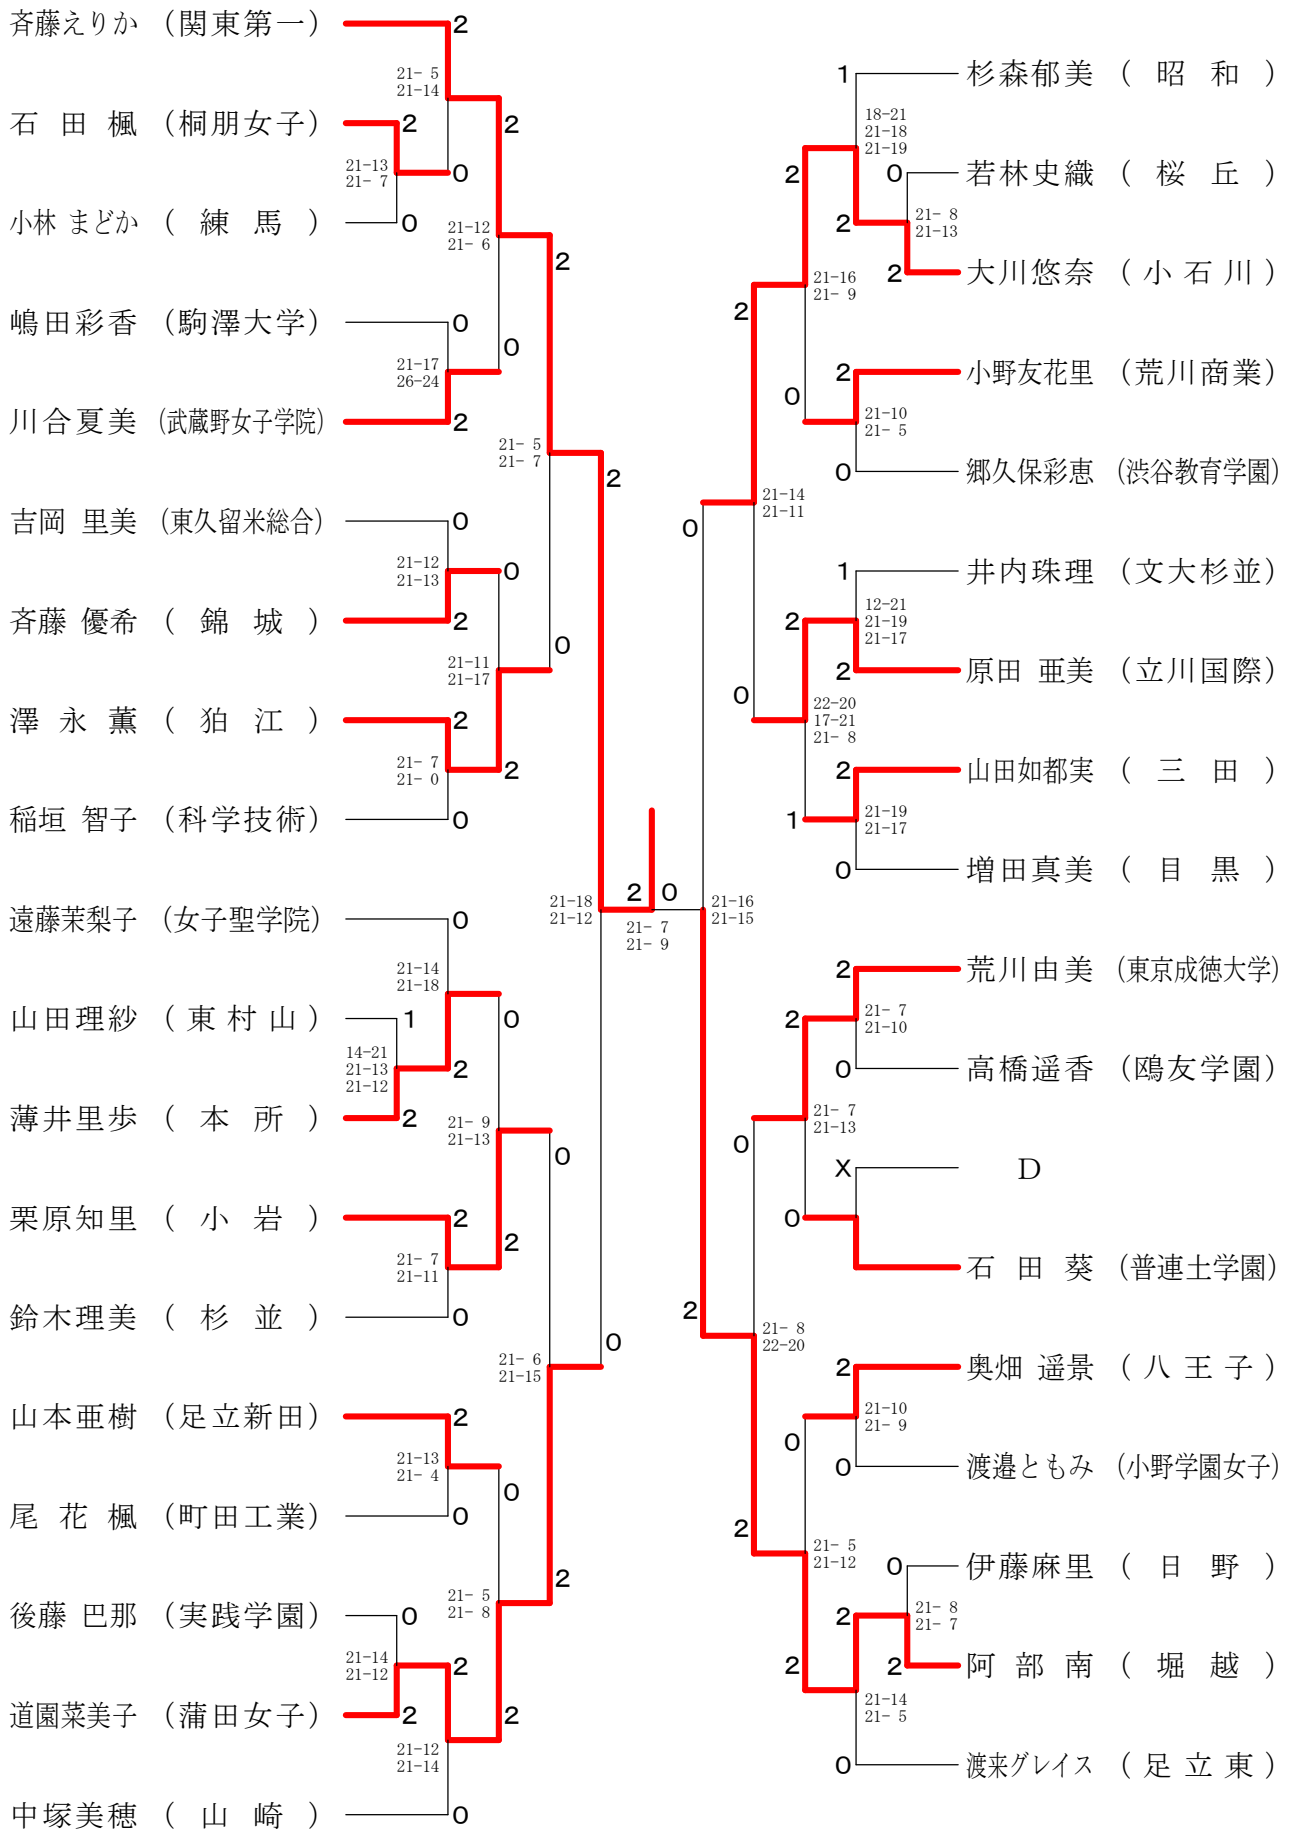

会場 八王子市民体育館(本館)

高校男子シングルス6

②都高校総体兼全国高校総体都予選大会(個人)

会場 八王子市民体育館(本館)

高校男子シングルス7

②都高校総体兼全国高校総体都予選大会(個人)

会場 駒沢オリンピック体育館

高校男子シングルス8

②都高校総体兼全国高校総体都予選大会(個人)

会場 駒沢利ビック体育館

高校女子シングルス1

②都高校総体兼全国高校総体都予選大会(個人)

会場 都立小岩高校

高校女子シングルス2

②都高校総体兼全国高校総体都予選大会(個人)

会場 八王子市民体育館(本館)

高校女子シングルス3

②都高校総体兼全国高校総体都予選大会(個人)

会場 武蔵野女子学院高校

高校女子シングルス4

②都高校総体兼全国高校総体都予選大会(個人)

会場 八王子市民体育館(本館)

高校女子シングルス5

②都高校総体兼全国高校総体都予選大会(個人)

会場 都立町田工業高校

高校女子シングルス6

②都高校総体兼全国高校総体都予選大会(個人)

会場 駒沢刈刈ビッック体育館

高校女子シングルス7