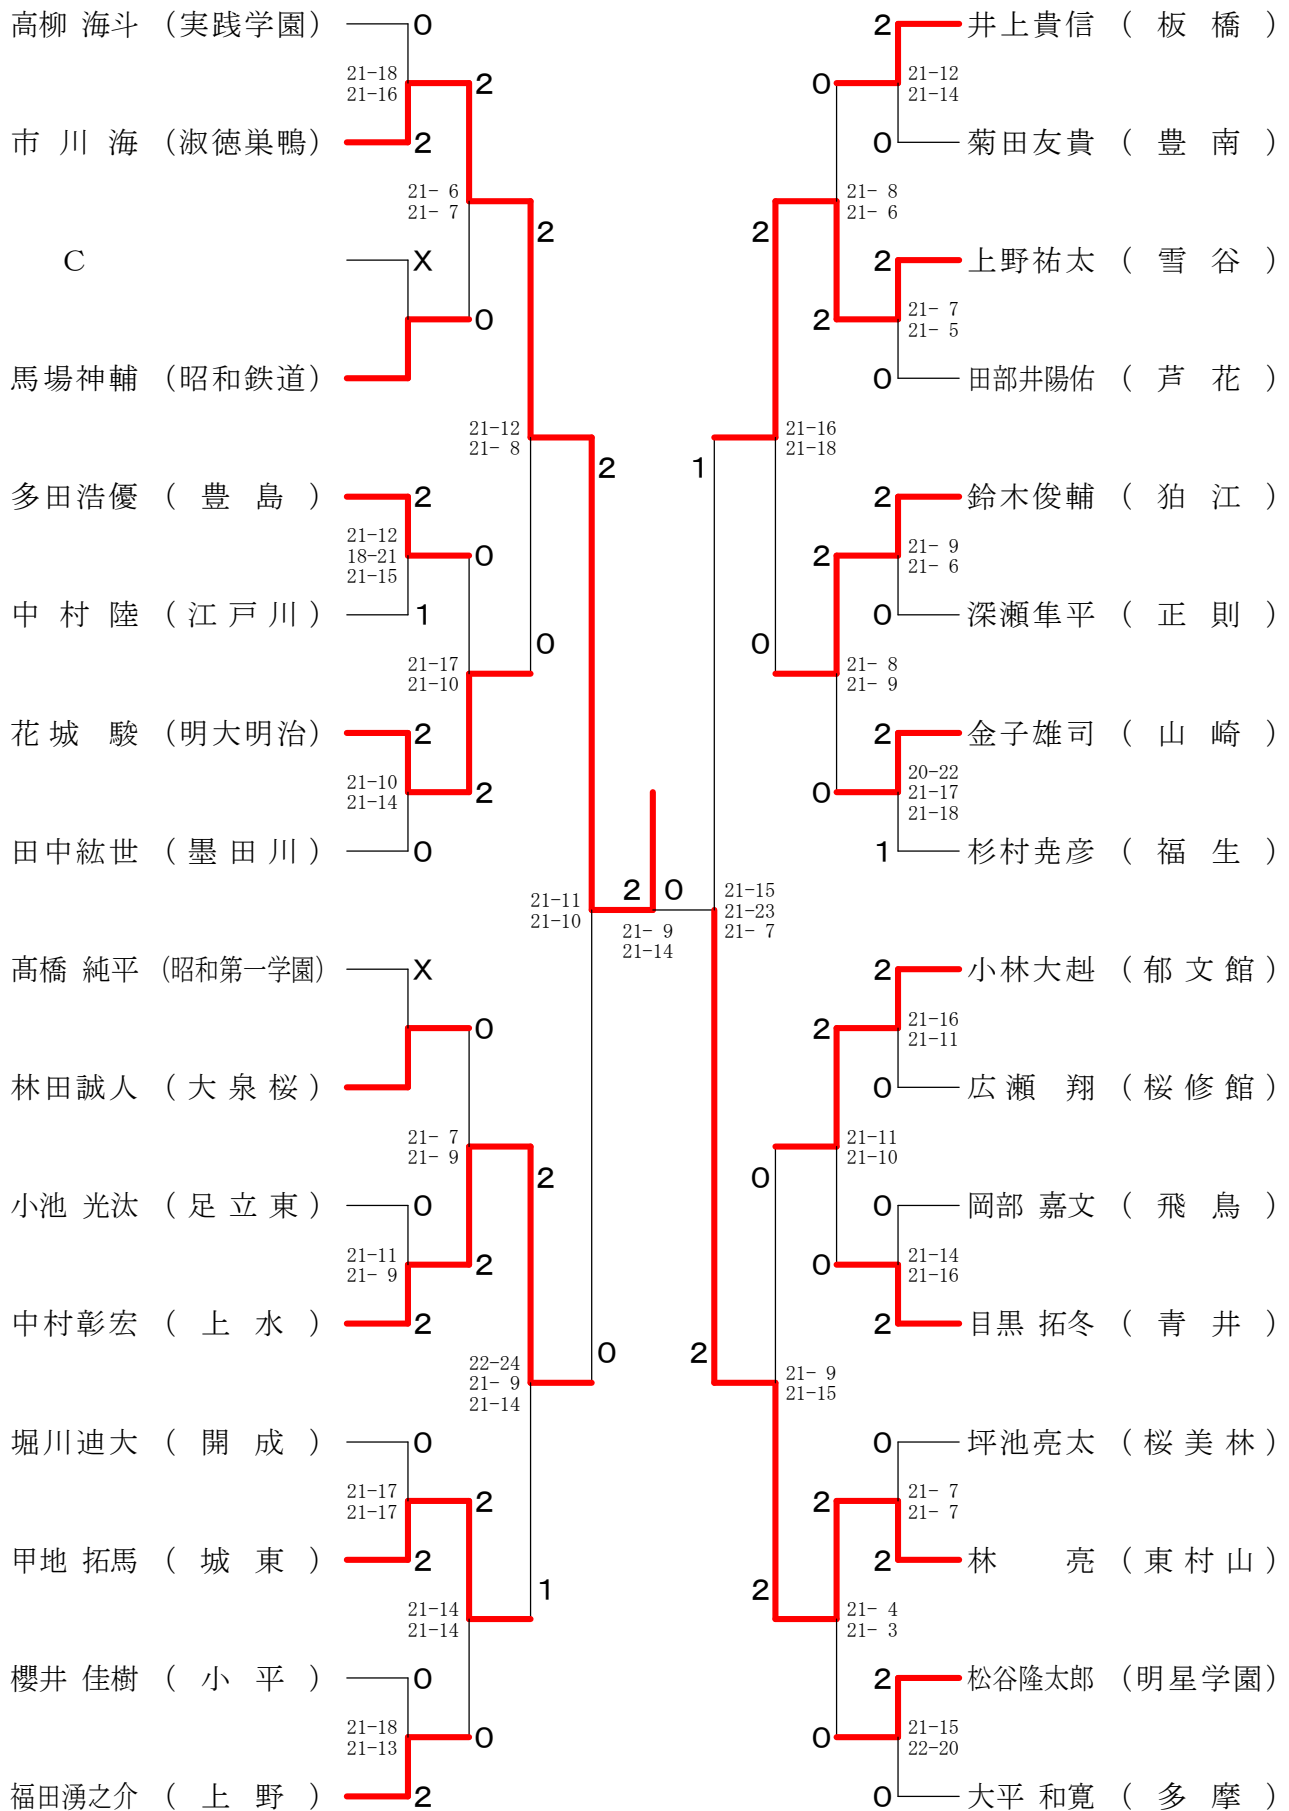

②都高校総体兼全国高校総体都予選大会(個人)

会場 八王子市民体育館(本館)

高校男子シングルス1

②都高校総体兼全国高校総体都予選大会(個人)

会場 都立小岩高校

高校男子シングルス2

②都高校総体兼全国高校総体都予選大会(個人)

会場 八王子市民体育館(本館)

高校男子シングルス3

②都高校総体兼全国高校総体都予選大会(個人)

会場 駒沢利ビック体育館

高校男子シングルス4

②都高校総体兼全国高校総体都予選大会(個人)

会場 都立町田工業高校

高校男子シングルス5

②都高校総体兼全国高校総体都予選大会(個人)

会場 八王子市民体育館(本館)

高校男子シングルス6

②都高校総体兼全国高校総体都予選大会(個人)

会場 八王子市民体育館(本館)

高校男子シングルス7

②都高校総体兼全国高校総体都予選大会(個人)

会場 駒沢オリンピック体育館

高校男子シングルス8

②都高校総体兼全国高校総体都予選大会(個人)

会場 駒沢利ビック体育館

高校女子シングルス1

②都高校総体兼全国高校総体都予選大会(個人)

会場 都立小岩高校

高校女子シングルス2

②都高校総体兼全国高校総体都予選大会(個人)

会場 八王子市民体育館(本館)