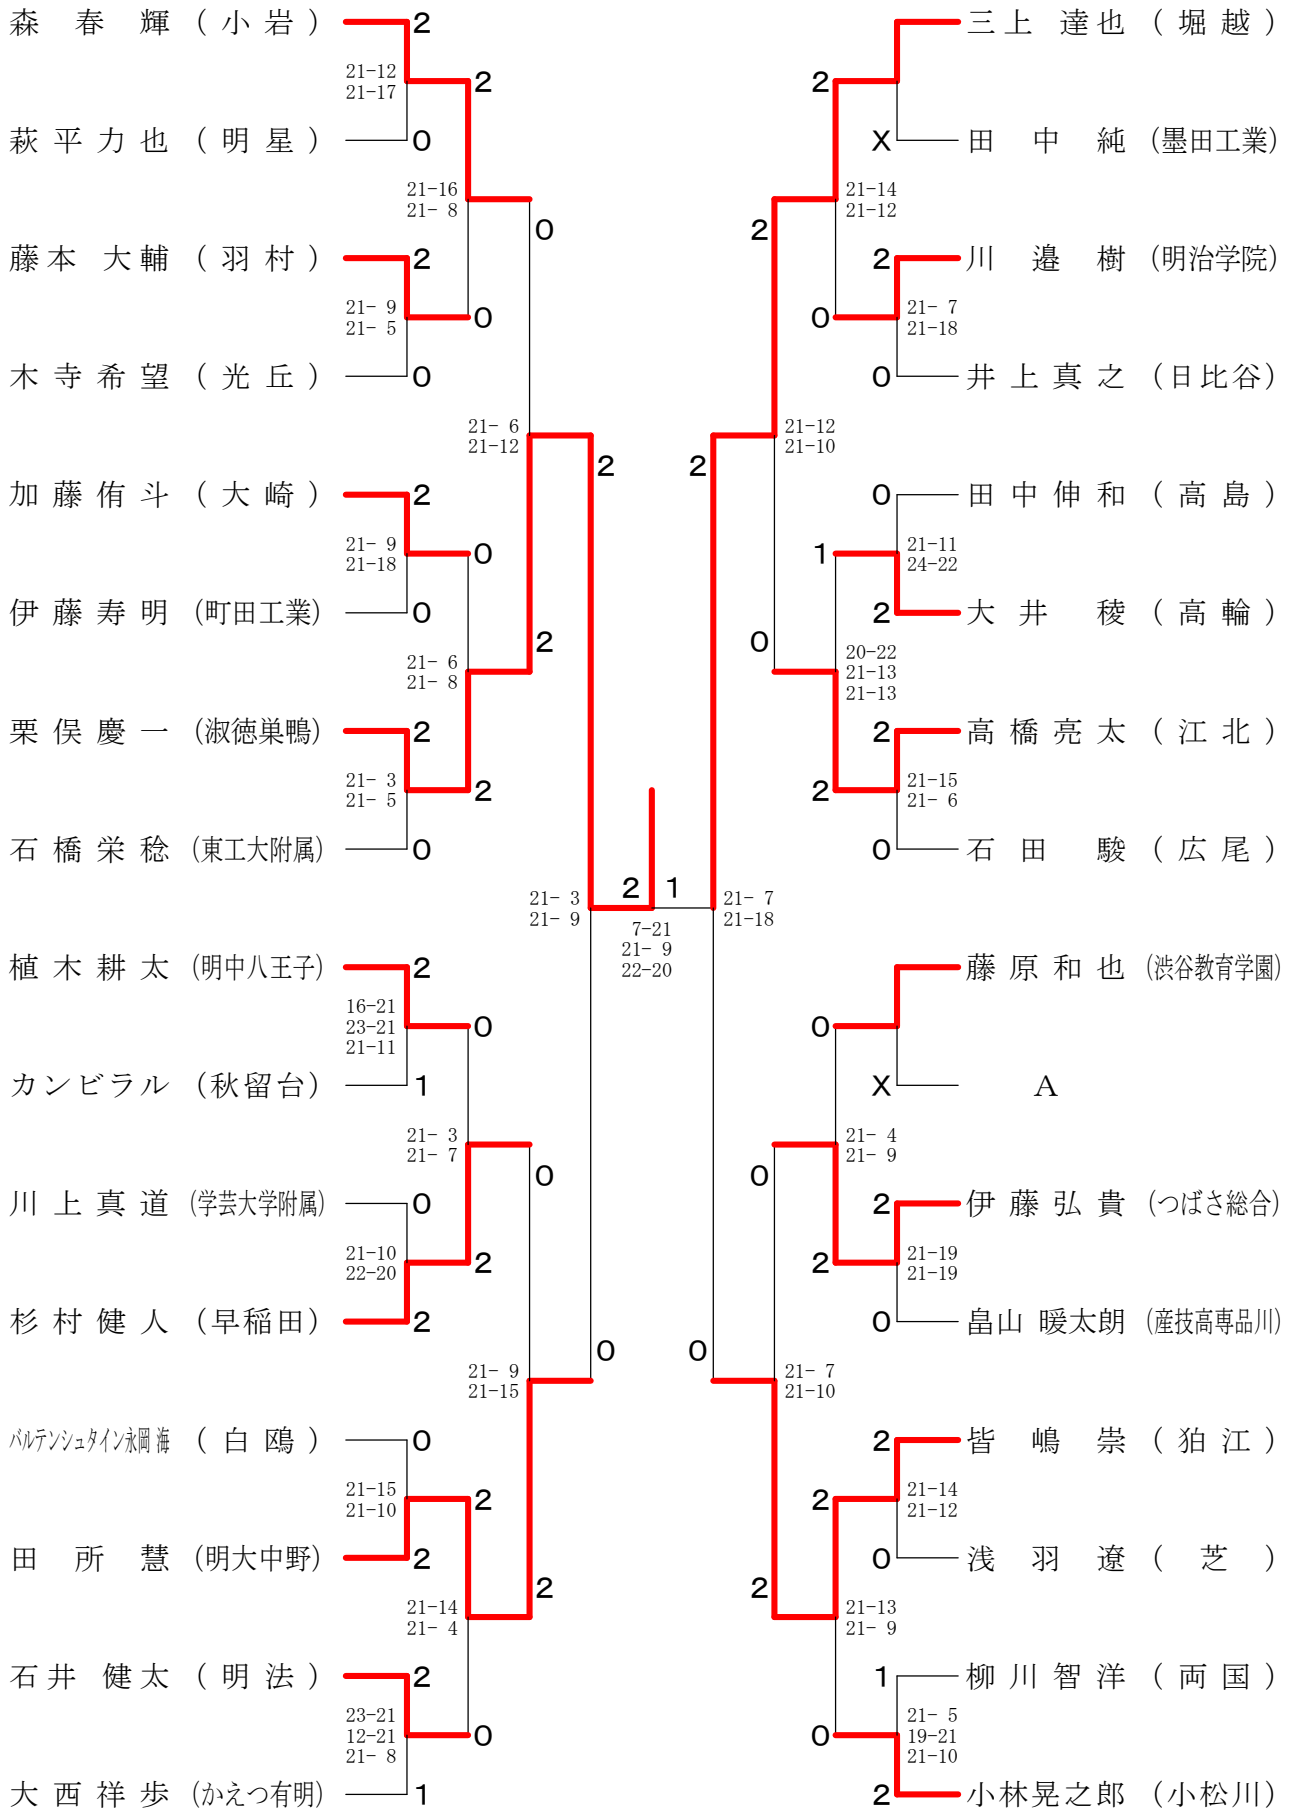

②都高校総体兼全国高校総体都予選大会(個人)

会場 八王子市民体育館(本館)

高校男子シングルス1

②都高校総体兼全国高校総体都予選大会(個人)

会場 都立小岩高校

高校男子シングルス2

②都高校総体兼全国高校総体都予選大会(個人)

会場 八王子市民体育館(本館)

高校男子シングルス3

②都高校総体兼全国高校総体都予選大会(個人)

会場 駒沢利ビック体育館

高校男子シングルス4

②都高校総体兼全国高校総体都予選大会(個人)

会場 都立町田工業高校

高校男子シングルス5

②都高校総体兼全国高校総体都予選大会(個人)

会場 八王子市民体育館(本館)

高校男子シングルス6

②都高校総体兼全国高校総体都予選大会(個人)

会場 八王子市民体育館(本館)

高校男子シングルス7

②都高校総体兼全国高校総体都予選大会(個人)

会場 駒沢オリンピック体育館

高校男子シングルス8

②都高校総体兼全国高校総体都予選大会(個人)

会場 駒沢利ビック体育館

高校女子シングルス1

②都高校総体兼全国高校総体都予選大会(個人)

会場 都立小岩高校

高校女子シングルス2

②都高校総体兼全国高校総体都予選大会(個人)

会場 八王子市民体育館(本館)