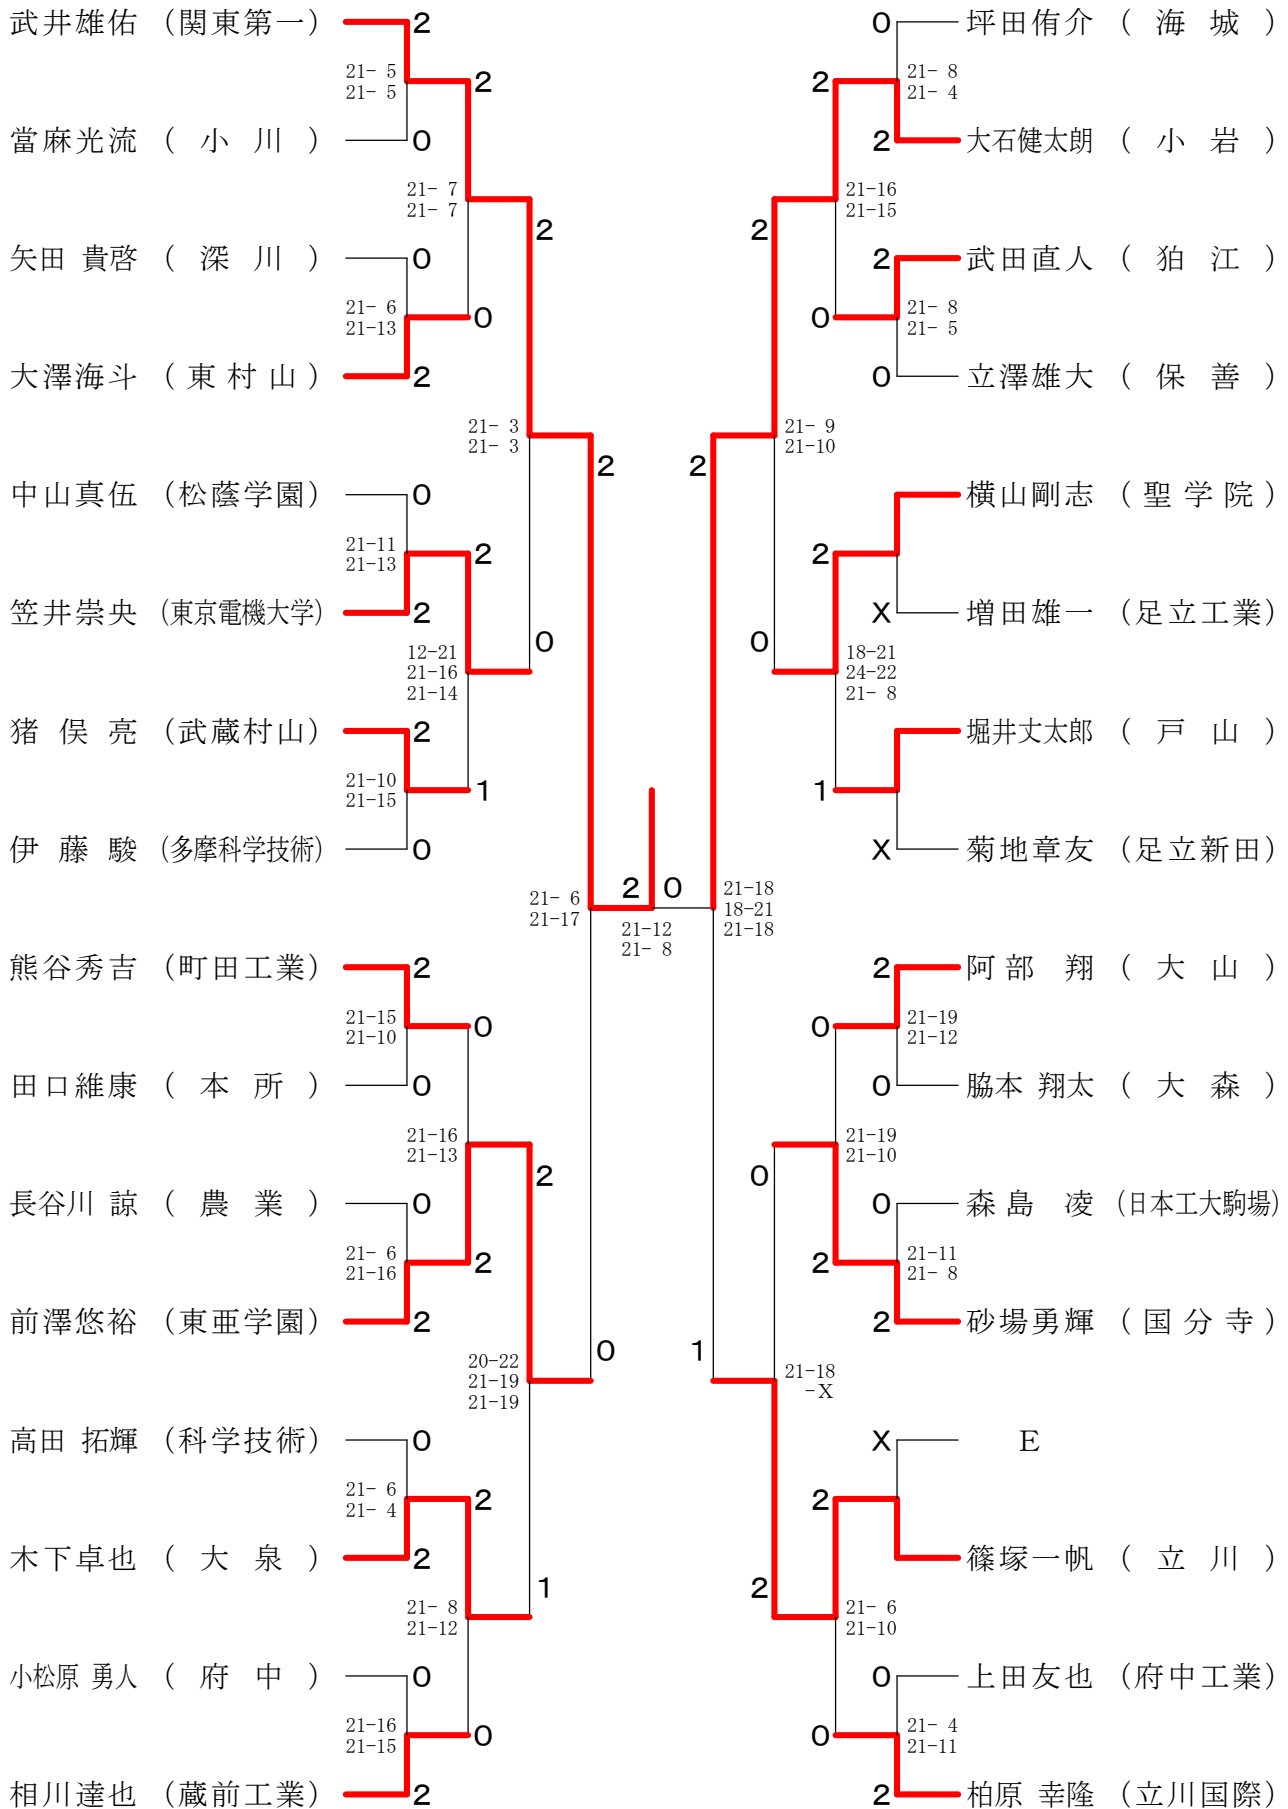

②都高校総体兼全国高校総体都予選大会(個人)

会場 八王子市民体育館(本館)

高校男子シングルス1

②都高校総体兼全国高校総体都予選大会(個人)

会場 都立小岩高校

高校男子シングルス2

②都高校総体兼全国高校総体都予選大会(個人)

会場 八王子市民体育館(本館)

高校男子シングルス3

②都高校総体兼全国高校総体都予選大会(個人)

会場 駒沢利ビック体育館

高校男子シングルス4

②都高校総体兼全国高校総体都予選大会(個人)

会場 都立町田工業高校

高校男子シングルス5

②都高校総体兼全国高校総体都予選大会(個人)

会場 八王子市民体育館(本館)

高校男子シングルス6

②都高校総体兼全国高校総体都予選大会(個人)

会場 八王子市民体育館(本館)

高校男子シングルス7

②都高校総体兼全国高校総体都予選大会(個人)

会場 駒沢オリンピック体育館

高校男子シングルス8

②都高校総体兼全国高校総体都予選大会(個人)

会場 駒沢利ビック体育館

高校女子シングルス1

②都高校総体兼全国高校総体都予選大会(個人)

会場 都立小岩高校

高校女子シングルス2

②都高校総体兼全国高校総体都予選大会(個人)

会場 八王子市民体育館(本館)