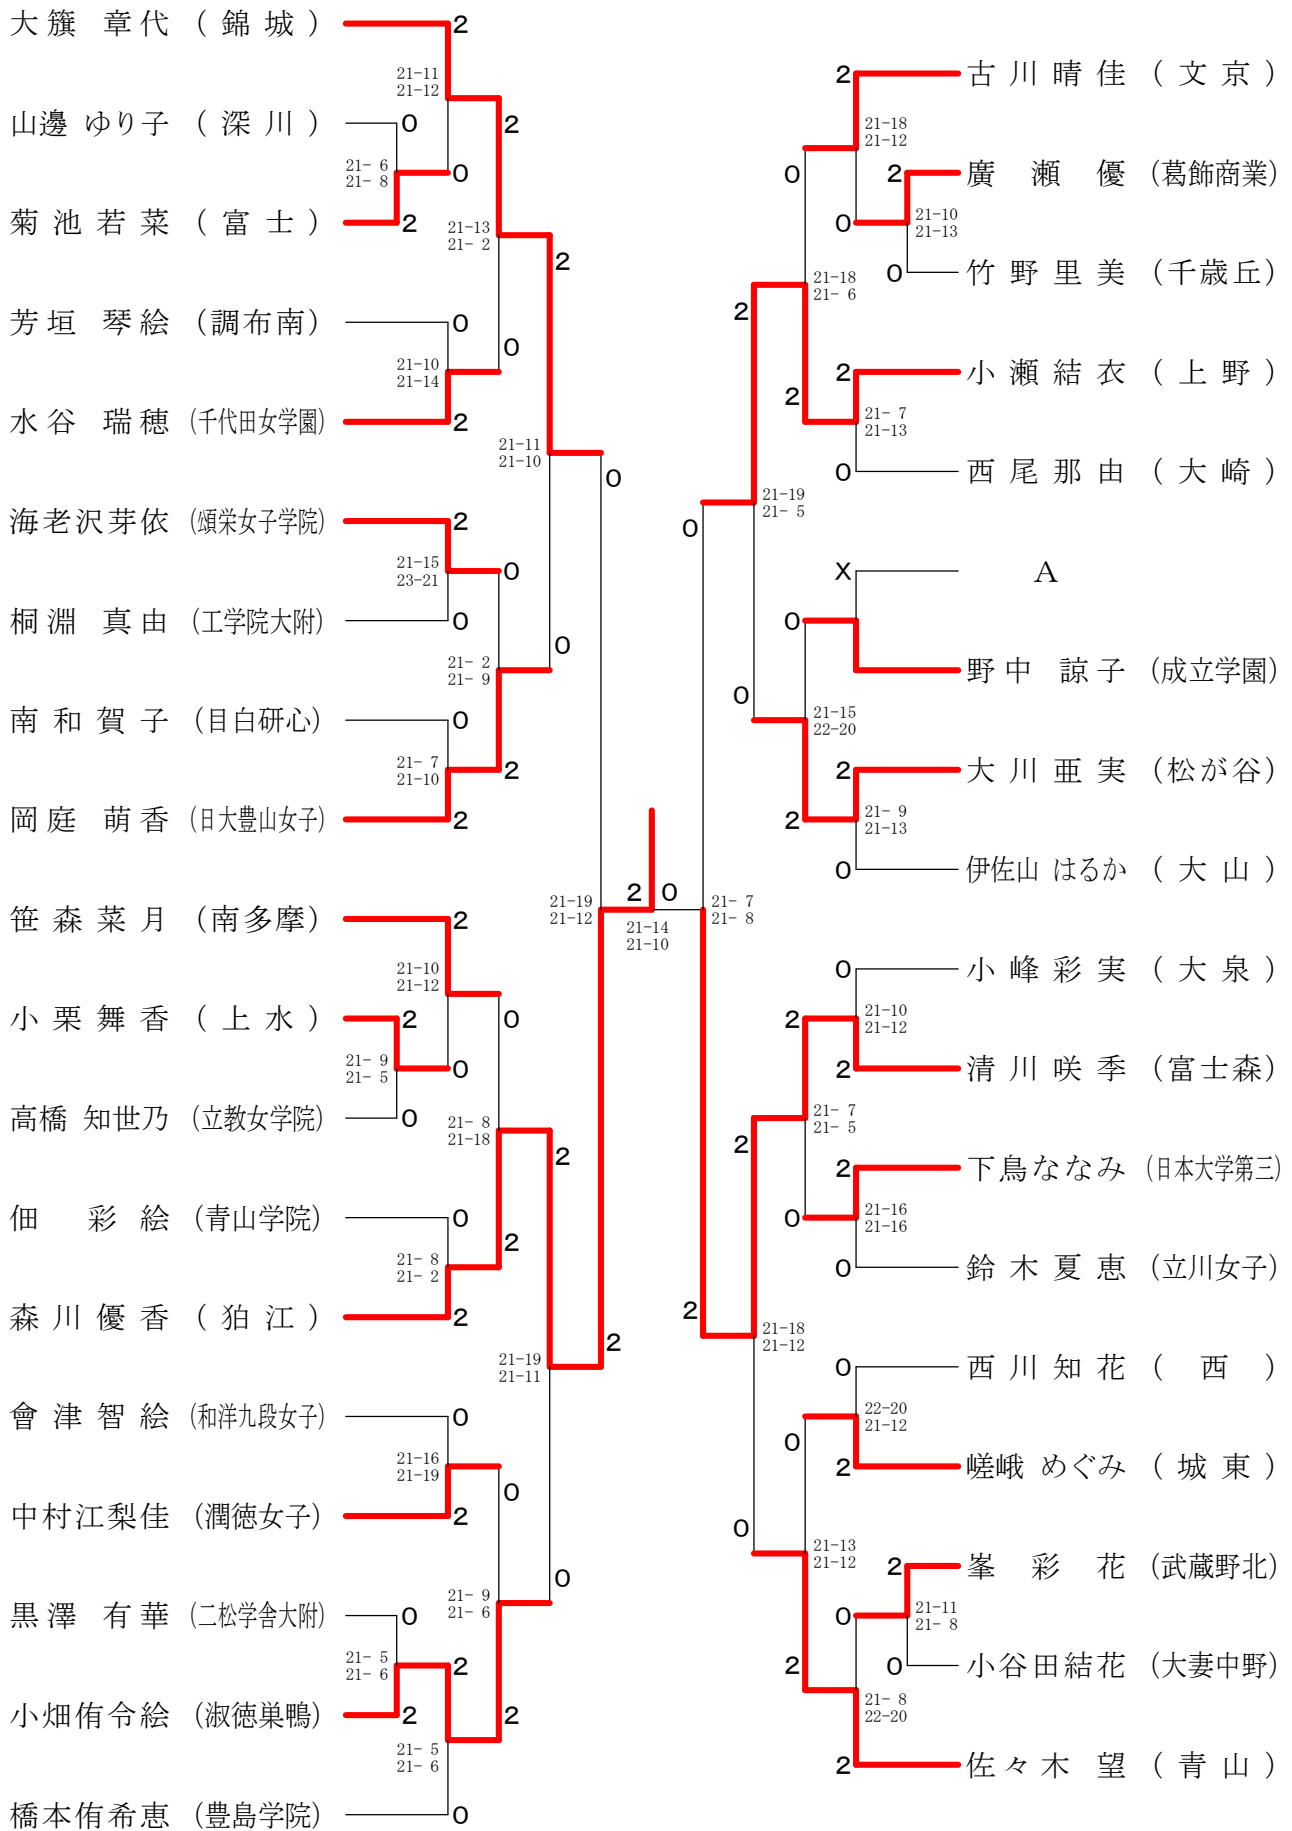

高校男子シングルス3

②都高校総体兼全国高校総体都予選大会(個人)

会場 駒沢利ビック体育館

高校男子シングルス4

②都高校総体兼全国高校総体都予選大会(個人)

会場 都立町田工業高校

高校男子シングルス5

②都高校総体兼全国高校総体都予選大会(個人)

会場 八王子市民体育館(本館)

高校男子シングルス6

②都高校総体兼全国高校総体都予選大会(個人)

会場 八王子市民体育館(本館)

高校男子シングルス7

②都高校総体兼全国高校総体都予選大会(個人)

会場 駒沢オリンピック体育館

高校男子シングルス8

②都高校総体兼全国高校総体都予選大会(個人)

会場 駒沢利ビック体育館

高校女子シングルス1

②都高校総体兼全国高校総体都予選大会(個人)

会場 都立小岩高校

高校女子シングルス2

②都高校総体兼全国高校総体都予選大会(個人)

会場 八王子市民体育館(本館)

高校女子シングルス3

②都高校総体兼全国高校総体都予選大会(個人)

会場 武蔵野女子学院高校

高校女子シングルス4

②都高校総体兼全国高校総体都予選大会(個人)

会場 八王子市民体育館(本館)

高校女子シングルス5

②都高校総体兼全国高校総体都予選大会(個人)