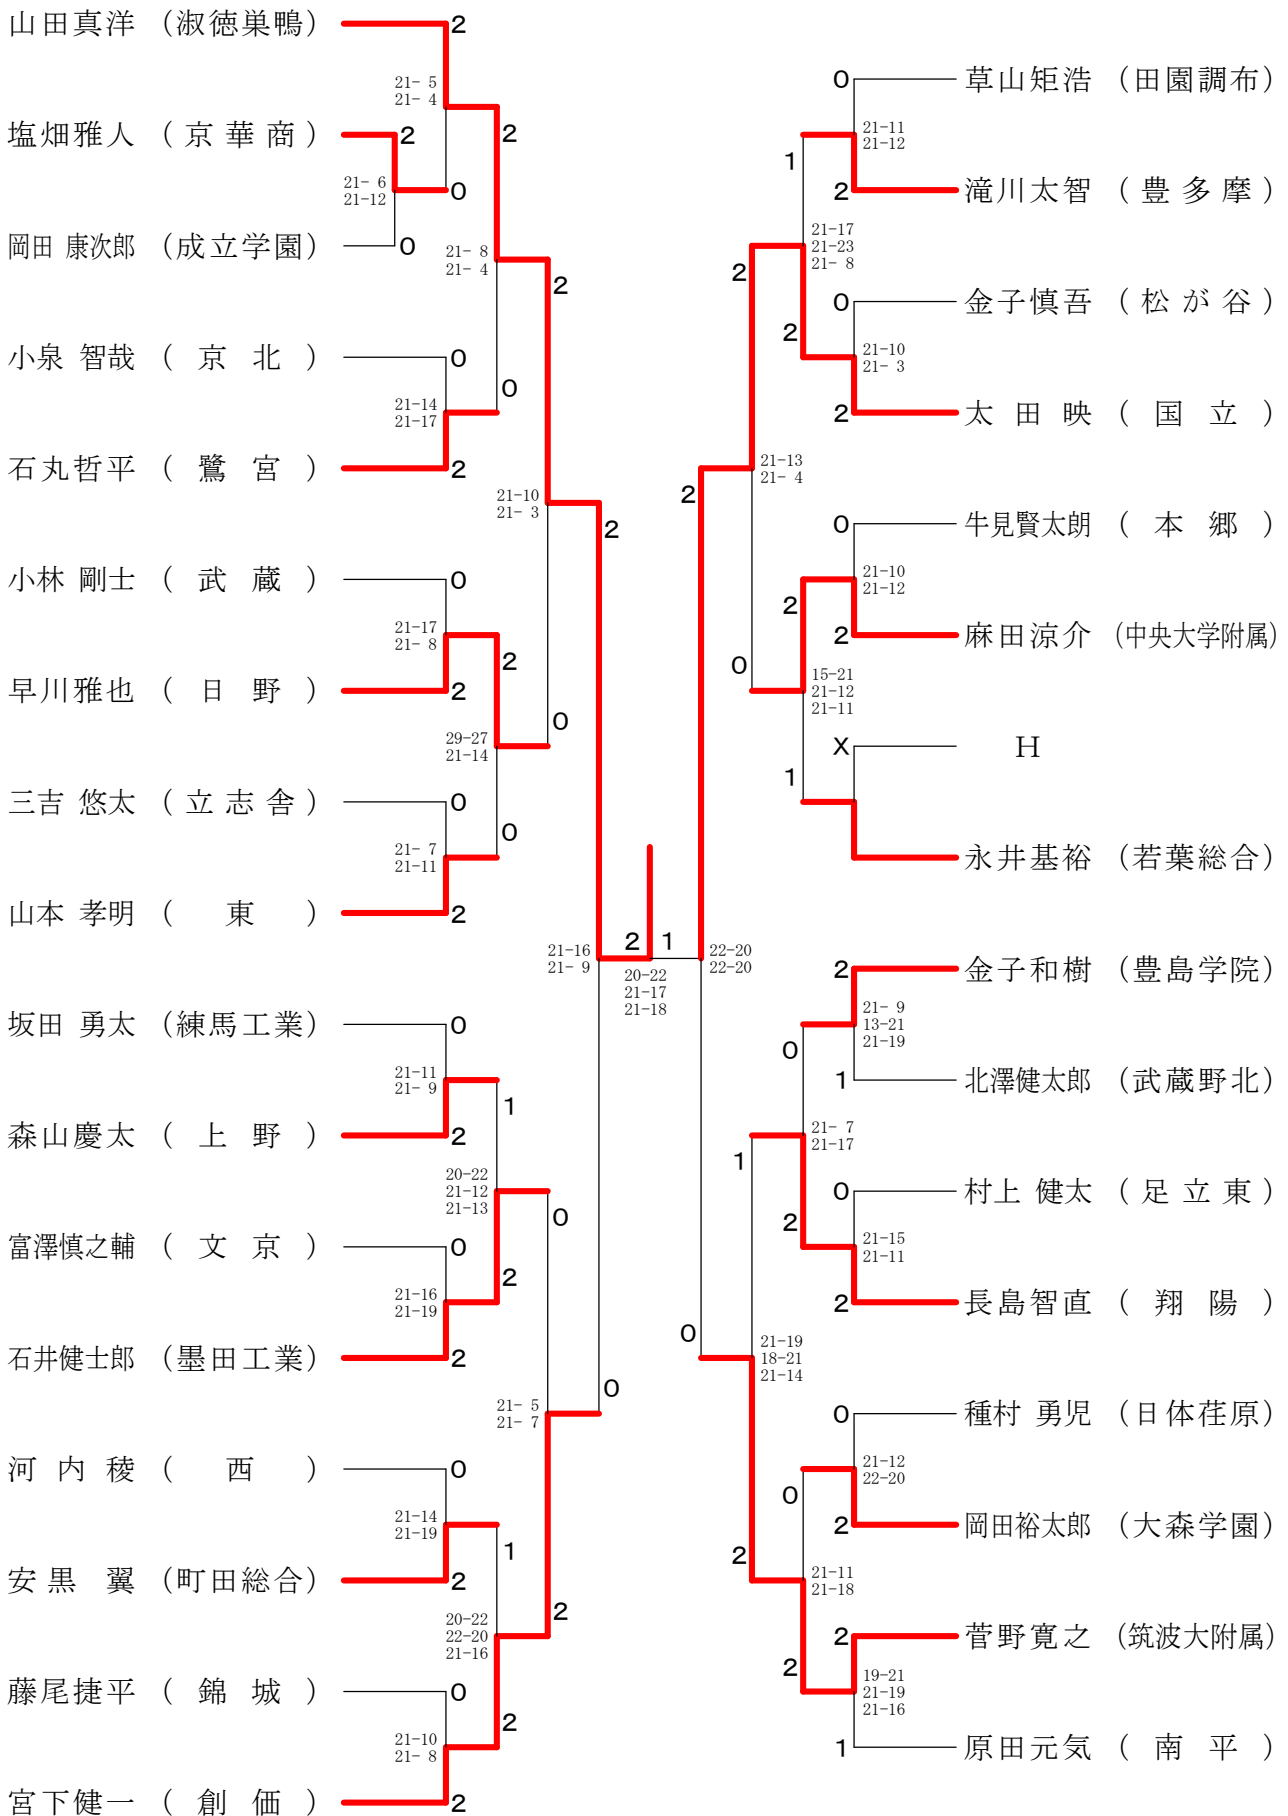

②都高校総体兼全国高校総体都予選大会(個人)

会場 八王子市民体育館(本館)

高校男子シングルス1

②都高校総体兼全国高校総体都予選大会(個人)

会場 都立小岩高校

高校男子シングルス2

②都高校総体兼全国高校総体都予選大会(個人)

会場 八王子市民体育館(本館)

高校男子シングルス3

②都高校総体兼全国高校総体都予選大会(個人)

会場 駒沢利ビック体育館

高校男子シングルス4

②都高校総体兼全国高校総体都予選大会(個人)

会場 都立町田工業高校

高校男子シングルス5

②都高校総体兼全国高校総体都予選大会(個人)

会場 八王子市民体育館(本館)

高校男子シングルス6

②都高校総体兼全国高校総体都予選大会(個人)

会場 八王子市民体育館(本館)

高校男子シングルス7

②都高校総体兼全国高校総体都予選大会(個人)

会場 駒沢オリンピック体育館

高校男子シングルス8

②都高校総体兼全国高校総体都予選大会(個人)

会場 駒沢利ビック体育館

高校女子シングルス1

②都高校総体兼全国高校総体都予選大会(個人)

会場 都立小岩高校

高校女子シングルス2

②都高校総体兼全国高校総体都予選大会(個人)

会場 八王子市民体育館(本館)