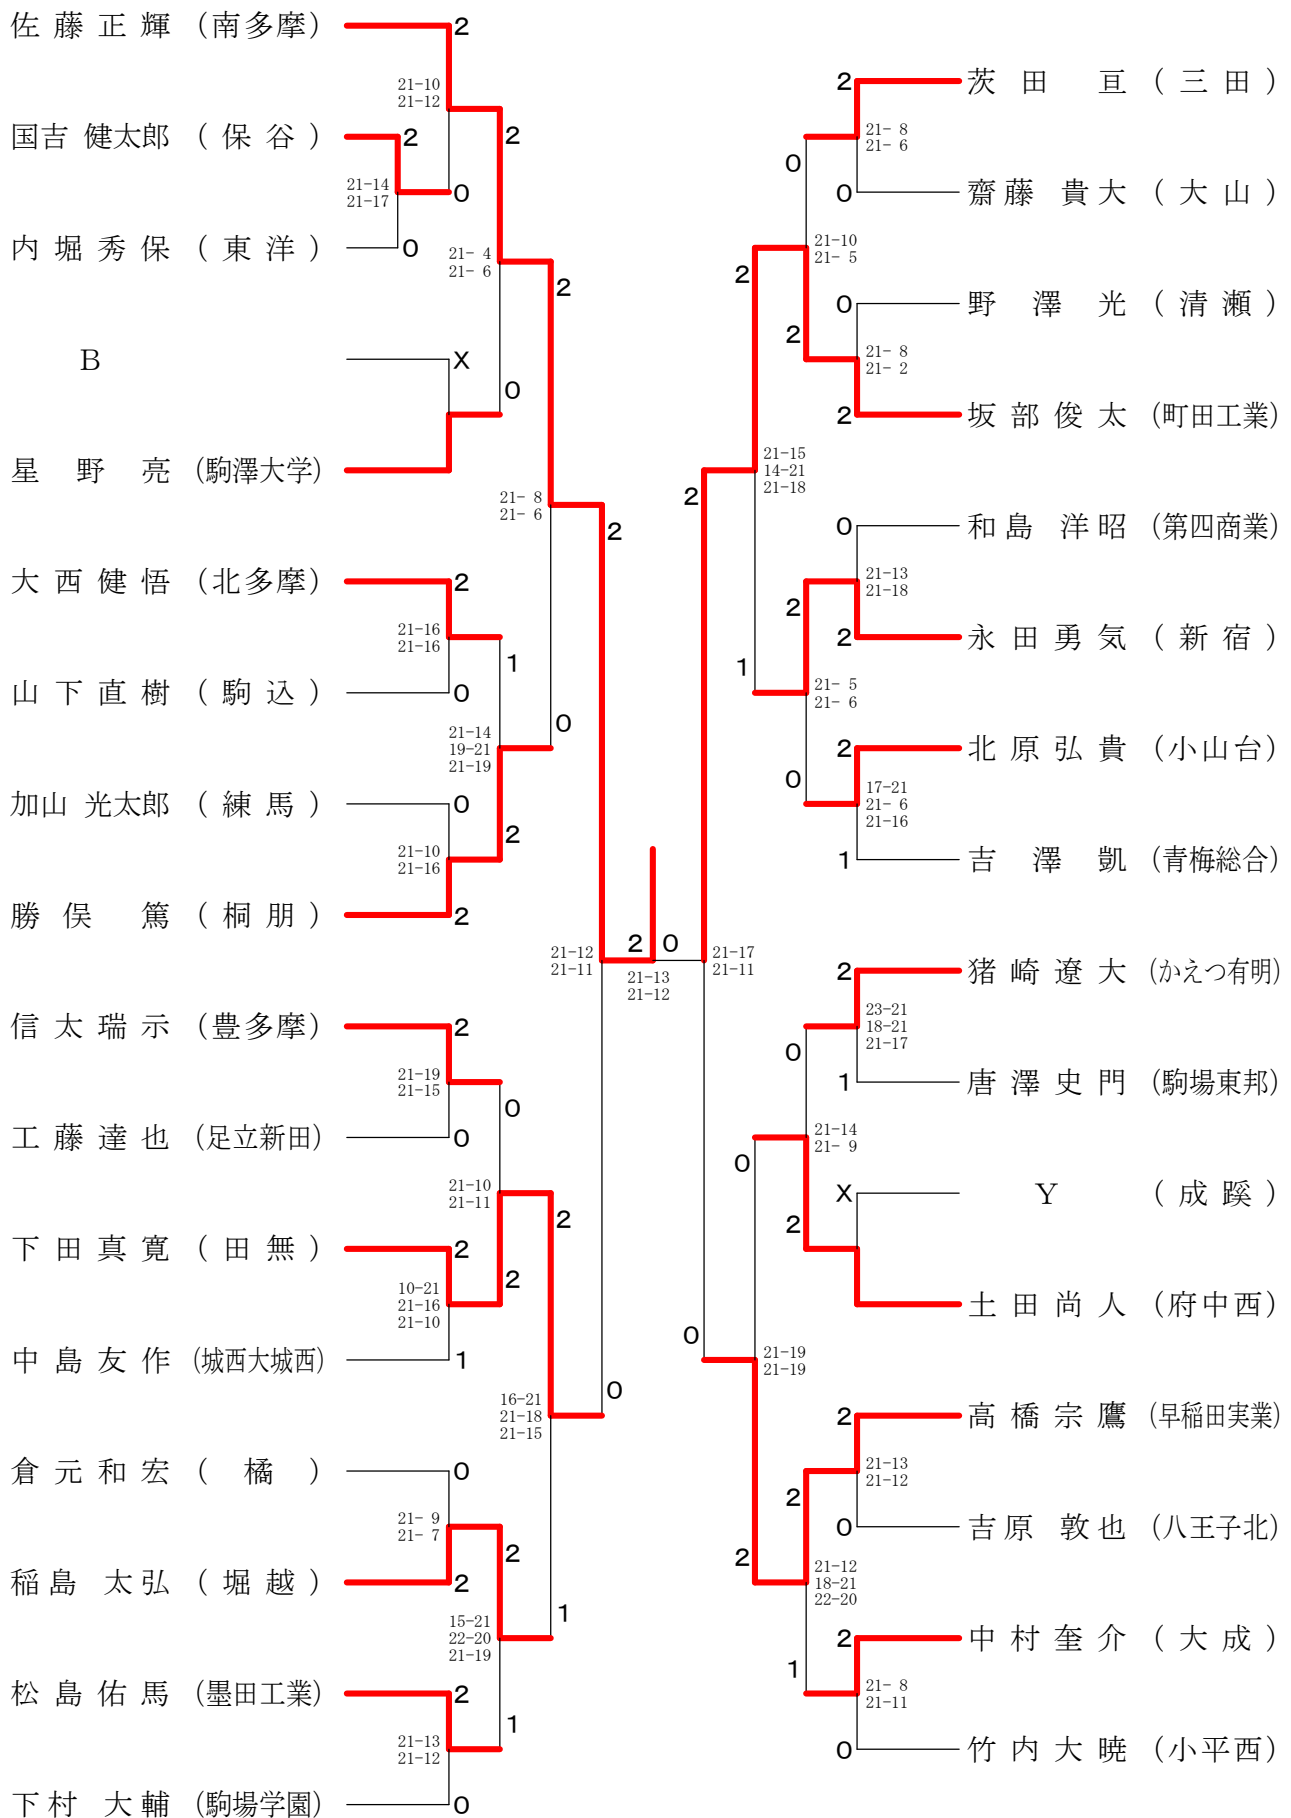

②都高校総体兼全国高校総体都予選大会(個人)

会場 八王子市民体育館(本館)

高校男子シングルス1

②都高校総体兼全国高校総体都予選大会(個人)

会場 都立小岩高校

高校男子シングルス2

②都高校総体兼全国高校総体都予選大会(個人)

会場 八王子市民体育館(本館)

高校男子シングルス3

②都高校総体兼全国高校総体都予選大会(個人)

会場 駒沢利ビック体育館

高校男子シングルス4

②都高校総体兼全国高校総体都予選大会(個人)

会場 都立町田工業高校

高校男子シングルス5

②都高校総体兼全国高校総体都予選大会(個人)

会場 八王子市民体育館(本館)

高校男子シングルス6

②都高校総体兼全国高校総体都予選大会(個人)

会場 八王子市民体育館(本館)

高校男子シングルス7

②都高校総体兼全国高校総体都予選大会(個人)

会場 駒沢オリンピック体育館

高校男子シングルス8

②都高校総体兼全国高校総体都予選大会(個人)

会場 駒沢利ビック体育館

高校女子シングルス1

②都高校総体兼全国高校総体都予選大会(個人)

会場 都立小岩高校

高校女子シングルス2

②都高校総体兼全国高校総体都予選大会(個人)

会場 八王子市民体育館(本館)