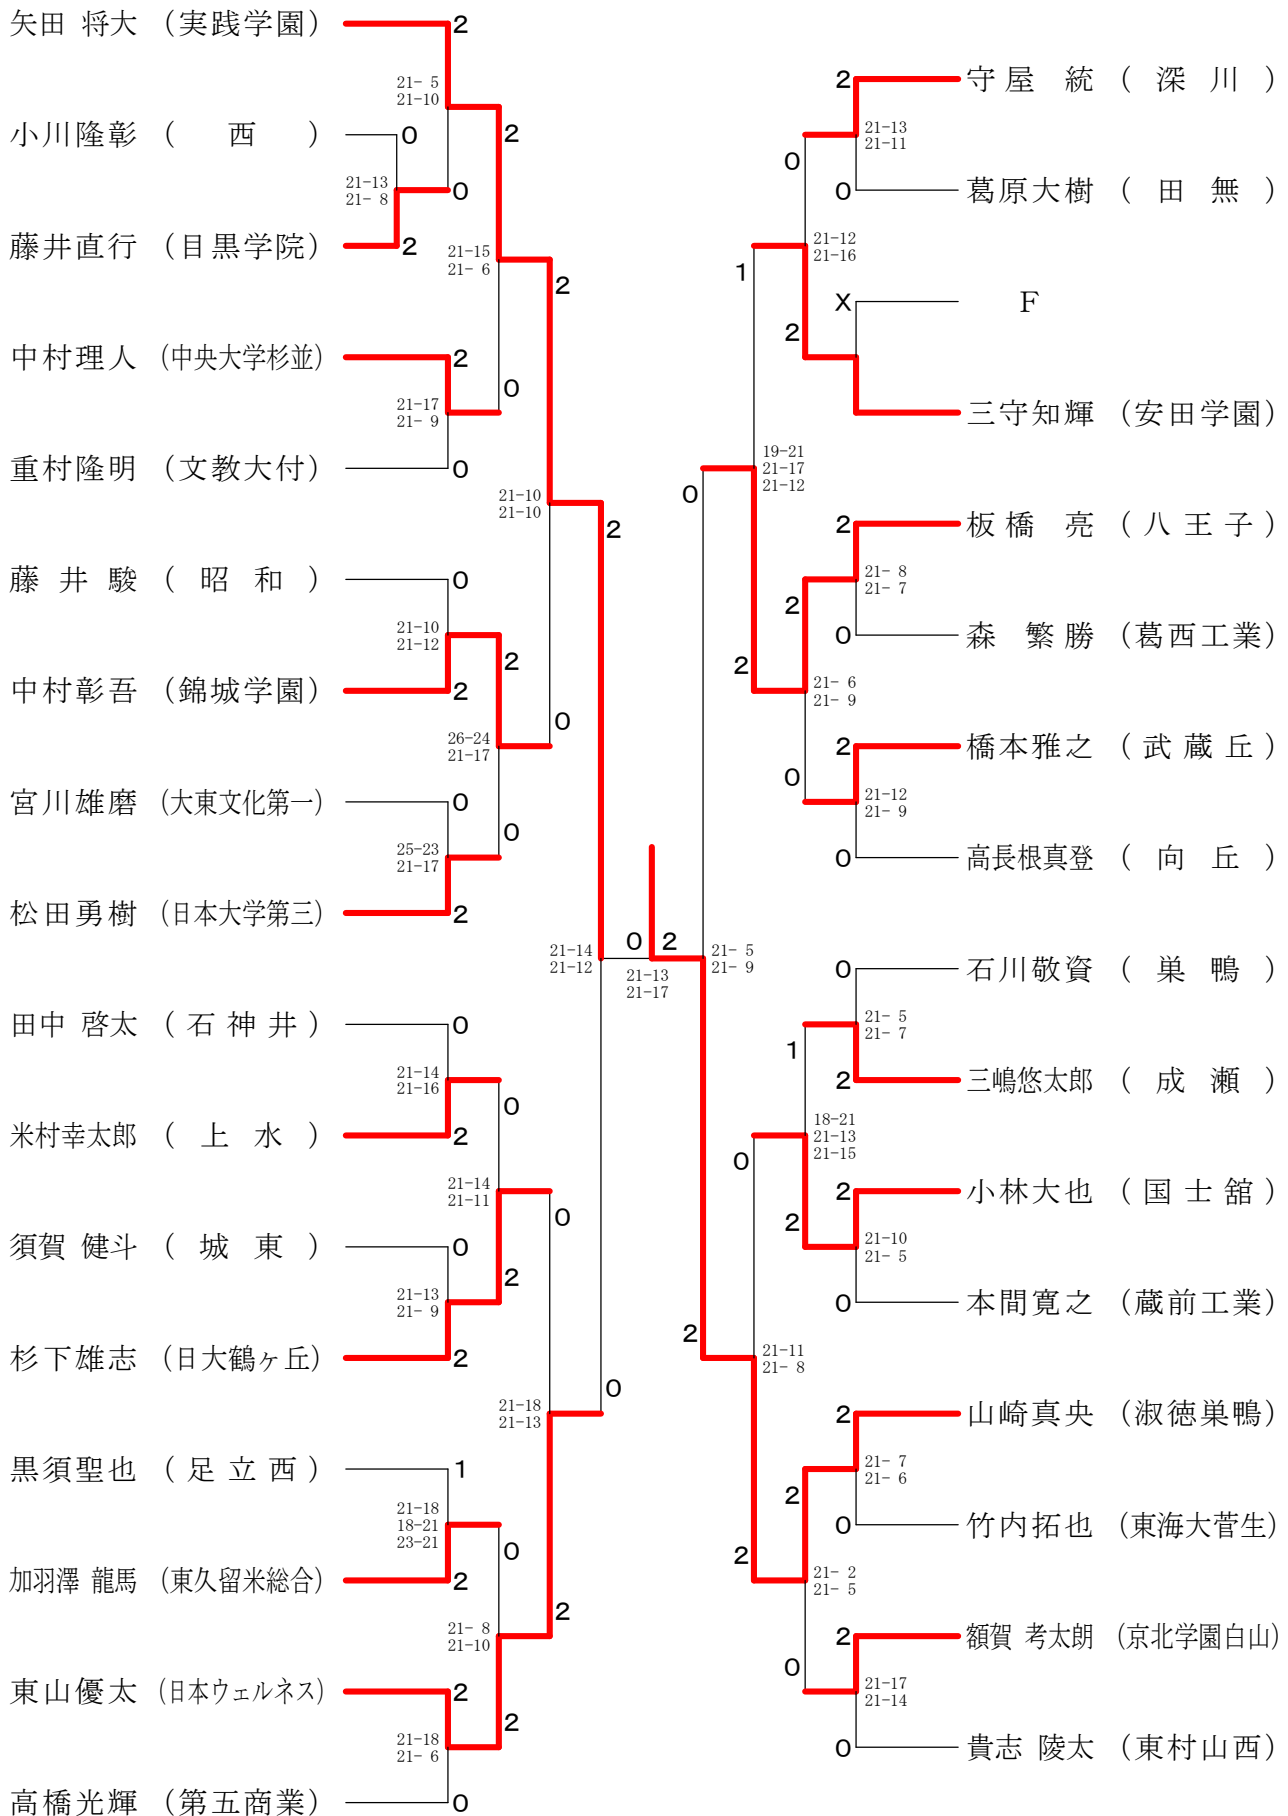

高校男子シングルス3

②都高校総体兼全国高校総体都予選大会(個人)

会場 駒沢利ビック体育館

高校男子シングルス4

②都高校総体兼全国高校総体都予選大会(個人)

会場 都立町田工業高校

高校男子シングルス5

②都高校総体兼全国高校総体都予選大会(個人)

会場 八王子市民体育館(本館)

高校男子シングルス6

②都高校総体兼全国高校総体都予選大会(個人)

会場 八王子市民体育館(本館)

高校男子シングルス7

②都高校総体兼全国高校総体都予選大会(個人)

会場 駒沢オリンピック体育館

高校男子シングルス8

②都高校総体兼全国高校総体都予選大会(個人)

会場 駒沢利ビック体育館

高校女子シングルス1

②都高校総体兼全国高校総体都予選大会(個人)

会場 都立小岩高校

高校女子シングルス2

②都高校総体兼全国高校総体都予選大会(個人)

会場 八王子市民体育館(本館)

高校女子シングルス3

②都高校総体兼全国高校総体都予選大会(個人)

会場 武蔵野女子学院高校

高校女子シングルス4

②都高校総体兼全国高校総体都予選大会(個人)

会場 八王子市民体育館(本館)

高校女子シングルス5

②都高校総体兼全国高校総体都予選大会(個人)