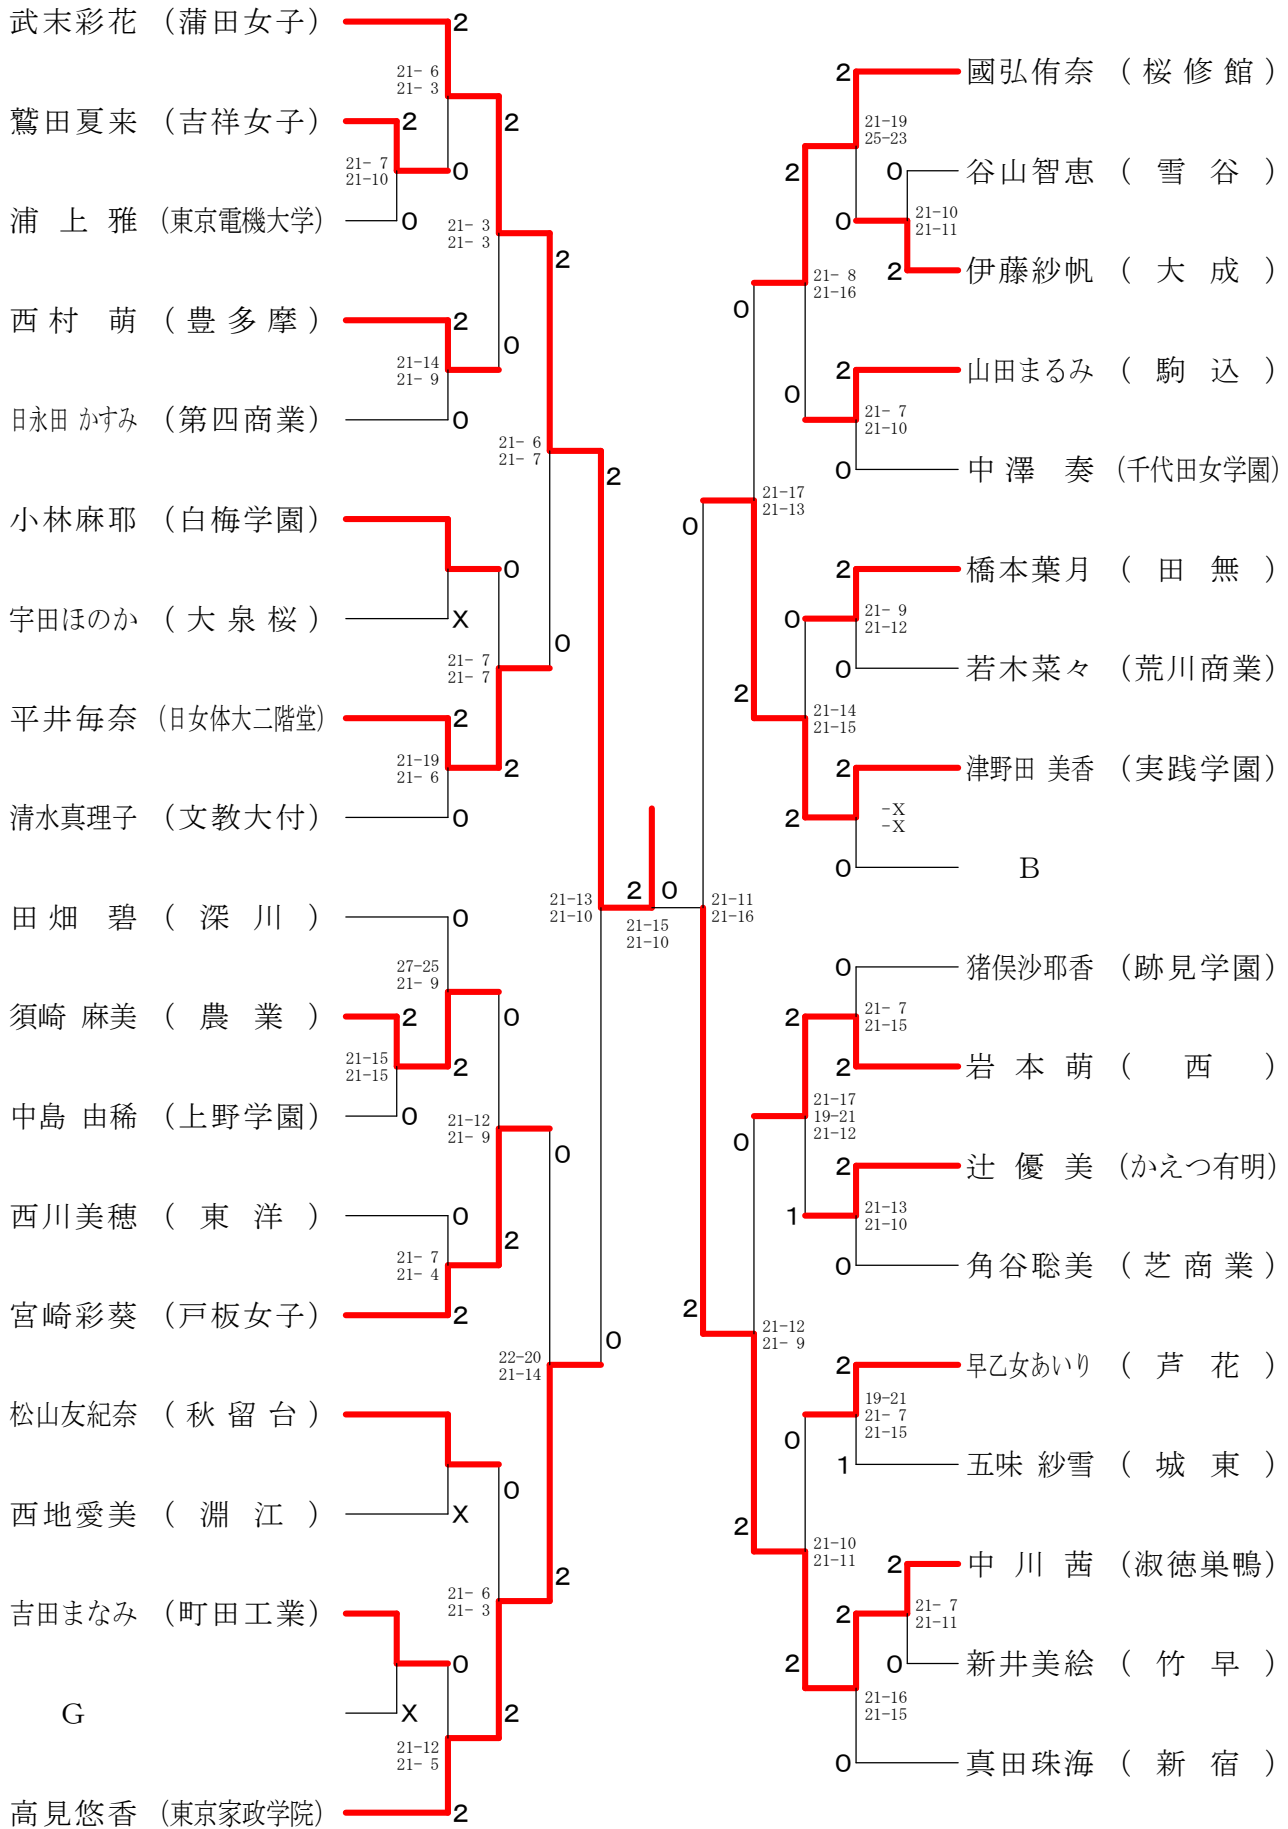

会場 八王子市民体育館(本館)

高校男子シングルス6

②都高校総体兼全国高校総体都予選大会(個人)

会場 八王子市民体育館(本館)

高校男子シングルス7

②都高校総体兼全国高校総体都予選大会(個人)

会場 駒沢オリンピック体育館

高校男子シングルス8

②都高校総体兼全国高校総体都予選大会(個人)

会場 駒沢利ビック体育館

高校女子シングルス1

②都高校総体兼全国高校総体都予選大会(個人)

会場 都立小岩高校

高校女子シングルス2

②都高校総体兼全国高校総体都予選大会(個人)

会場 八王子市民体育館(本館)

高校女子シングルス3

②都高校総体兼全国高校総体都予選大会(個人)

会場 武蔵野女子学院高校

高校女子シングルス4

②都高校総体兼全国高校総体都予選大会(個人)

会場 八王子市民体育館(本館)

高校女子シングルス5

②都高校総体兼全国高校総体都予選大会(個人)

会場 都立町田工業高校

高校女子シングルス6

②都高校総体兼全国高校総体都予選大会(個人)

会場 駒沢刈刈ビッック体育館

高校女子シングルス7