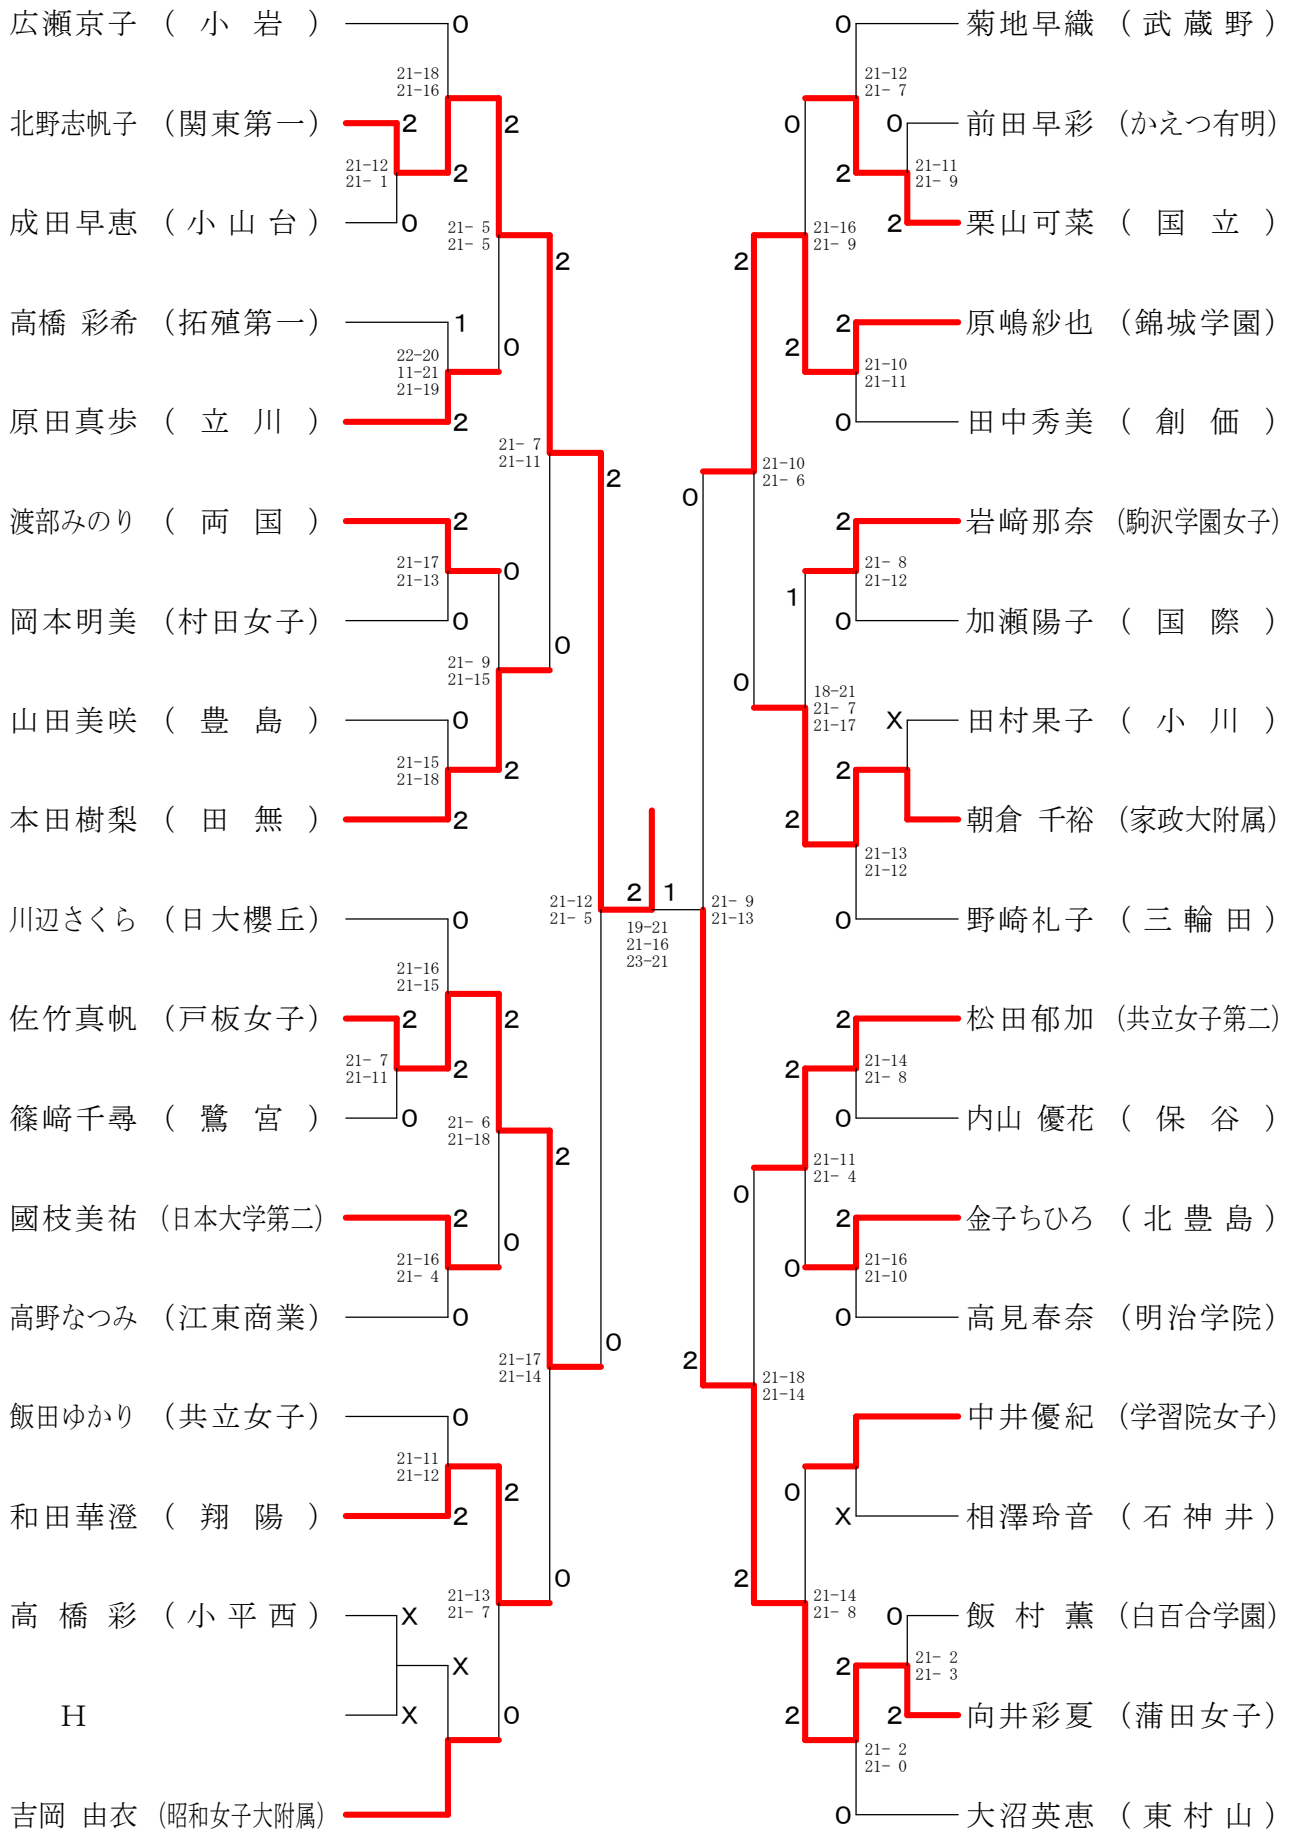

高校男子シングルス3

②都高校総体兼全国高校総体都予選大会(個人)

会場 駒沢利ビック体育館

高校男子シングルス4

②都高校総体兼全国高校総体都予選大会(個人)

会場 都立町田工業高校

高校男子シングルス5

②都高校総体兼全国高校総体都予選大会(個人)

会場 八王子市民体育館(本館)

高校男子シングルス6

②都高校総体兼全国高校総体都予選大会(個人)

会場 八王子市民体育館(本館)

高校男子シングルス7

②都高校総体兼全国高校総体都予選大会(個人)

会場 駒沢オリンピック体育館

高校男子シングルス8

②都高校総体兼全国高校総体都予選大会(個人)

会場 駒沢利ビック体育館

高校女子シングルス1

②都高校総体兼全国高校総体都予選大会(個人)

会場 都立小岩高校

高校女子シングルス2

②都高校総体兼全国高校総体都予選大会(個人)

会場 八王子市民体育館(本館)

高校女子シングルス3

②都高校総体兼全国高校総体都予選大会(個人)

会場 武蔵野女子学院高校

高校女子シングルス4

②都高校総体兼全国高校総体都予選大会(個人)

会場 八王子市民体育館(本館)

高校女子シングルス5

②都高校総体兼全国高校総体都予選大会(個人)