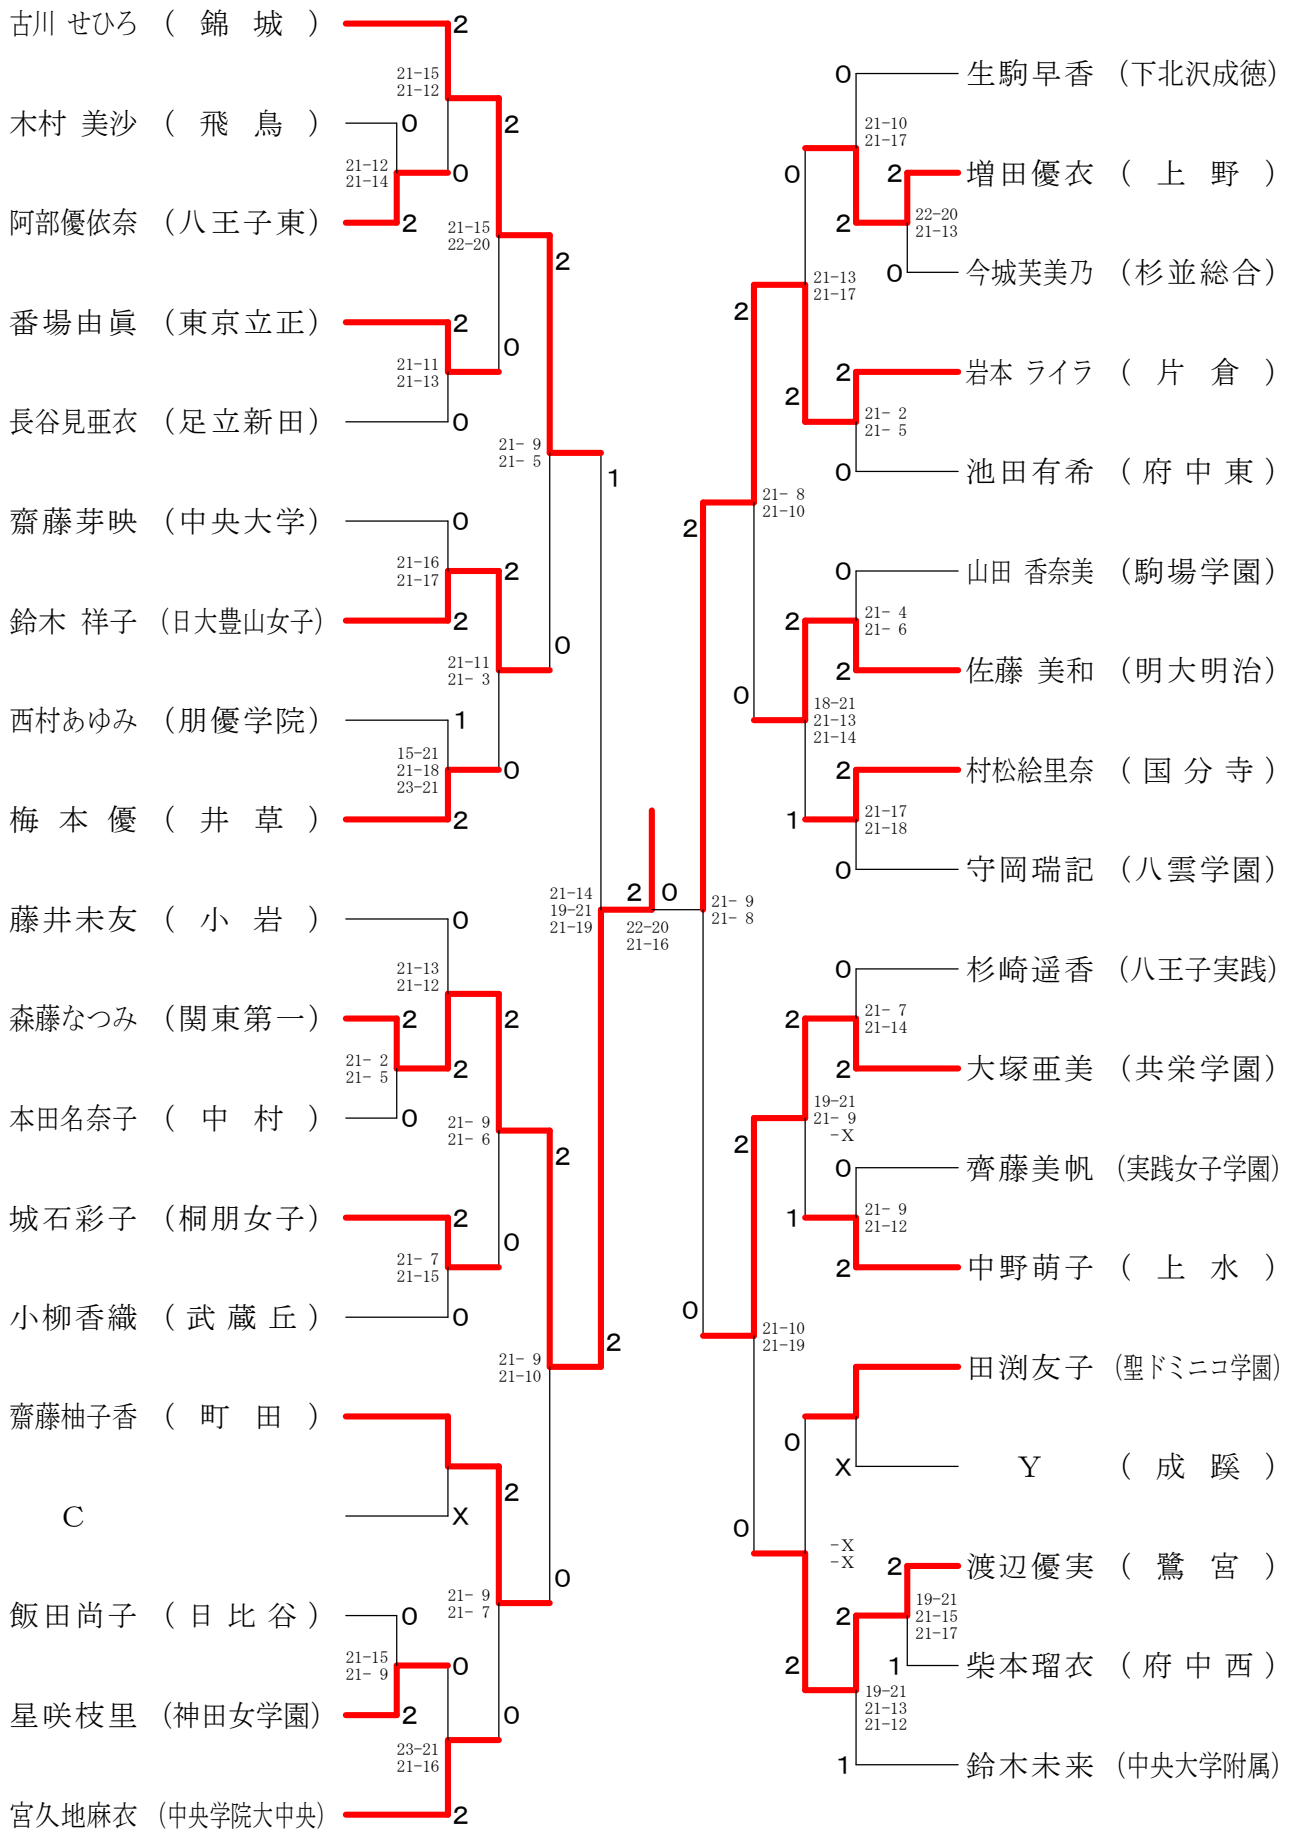

会場 八王子市民体育館(本館)

高校男子シングルス6

②都高校総体兼全国高校総体都予選大会(個人)

会場 八王子市民体育館(本館)

高校男子シングルス7

②都高校総体兼全国高校総体都予選大会(個人)

会場 駒沢オリンピック体育館

高校男子シングルス8

②都高校総体兼全国高校総体都予選大会(個人)

会場 駒沢利ビック体育館

高校女子シングルス1

②都高校総体兼全国高校総体都予選大会(個人)

会場 都立小岩高校

高校女子シングルス2

②都高校総体兼全国高校総体都予選大会(個人)

会場 八王子市民体育館(本館)

高校女子シングルス3

②都高校総体兼全国高校総体都予選大会(個人)

会場 武蔵野女子学院高校

高校女子シングルス4

②都高校総体兼全国高校総体都予選大会(個人)

会場 八王子市民体育館(本館)

高校女子シングルス5

②都高校総体兼全国高校総体都予選大会(個人)

会場 都立町田工業高校

高校女子シングルス6

②都高校総体兼全国高校総体都予選大会(個人)

会場 駒沢刈刈ビッック体育館

高校女子シングルス7