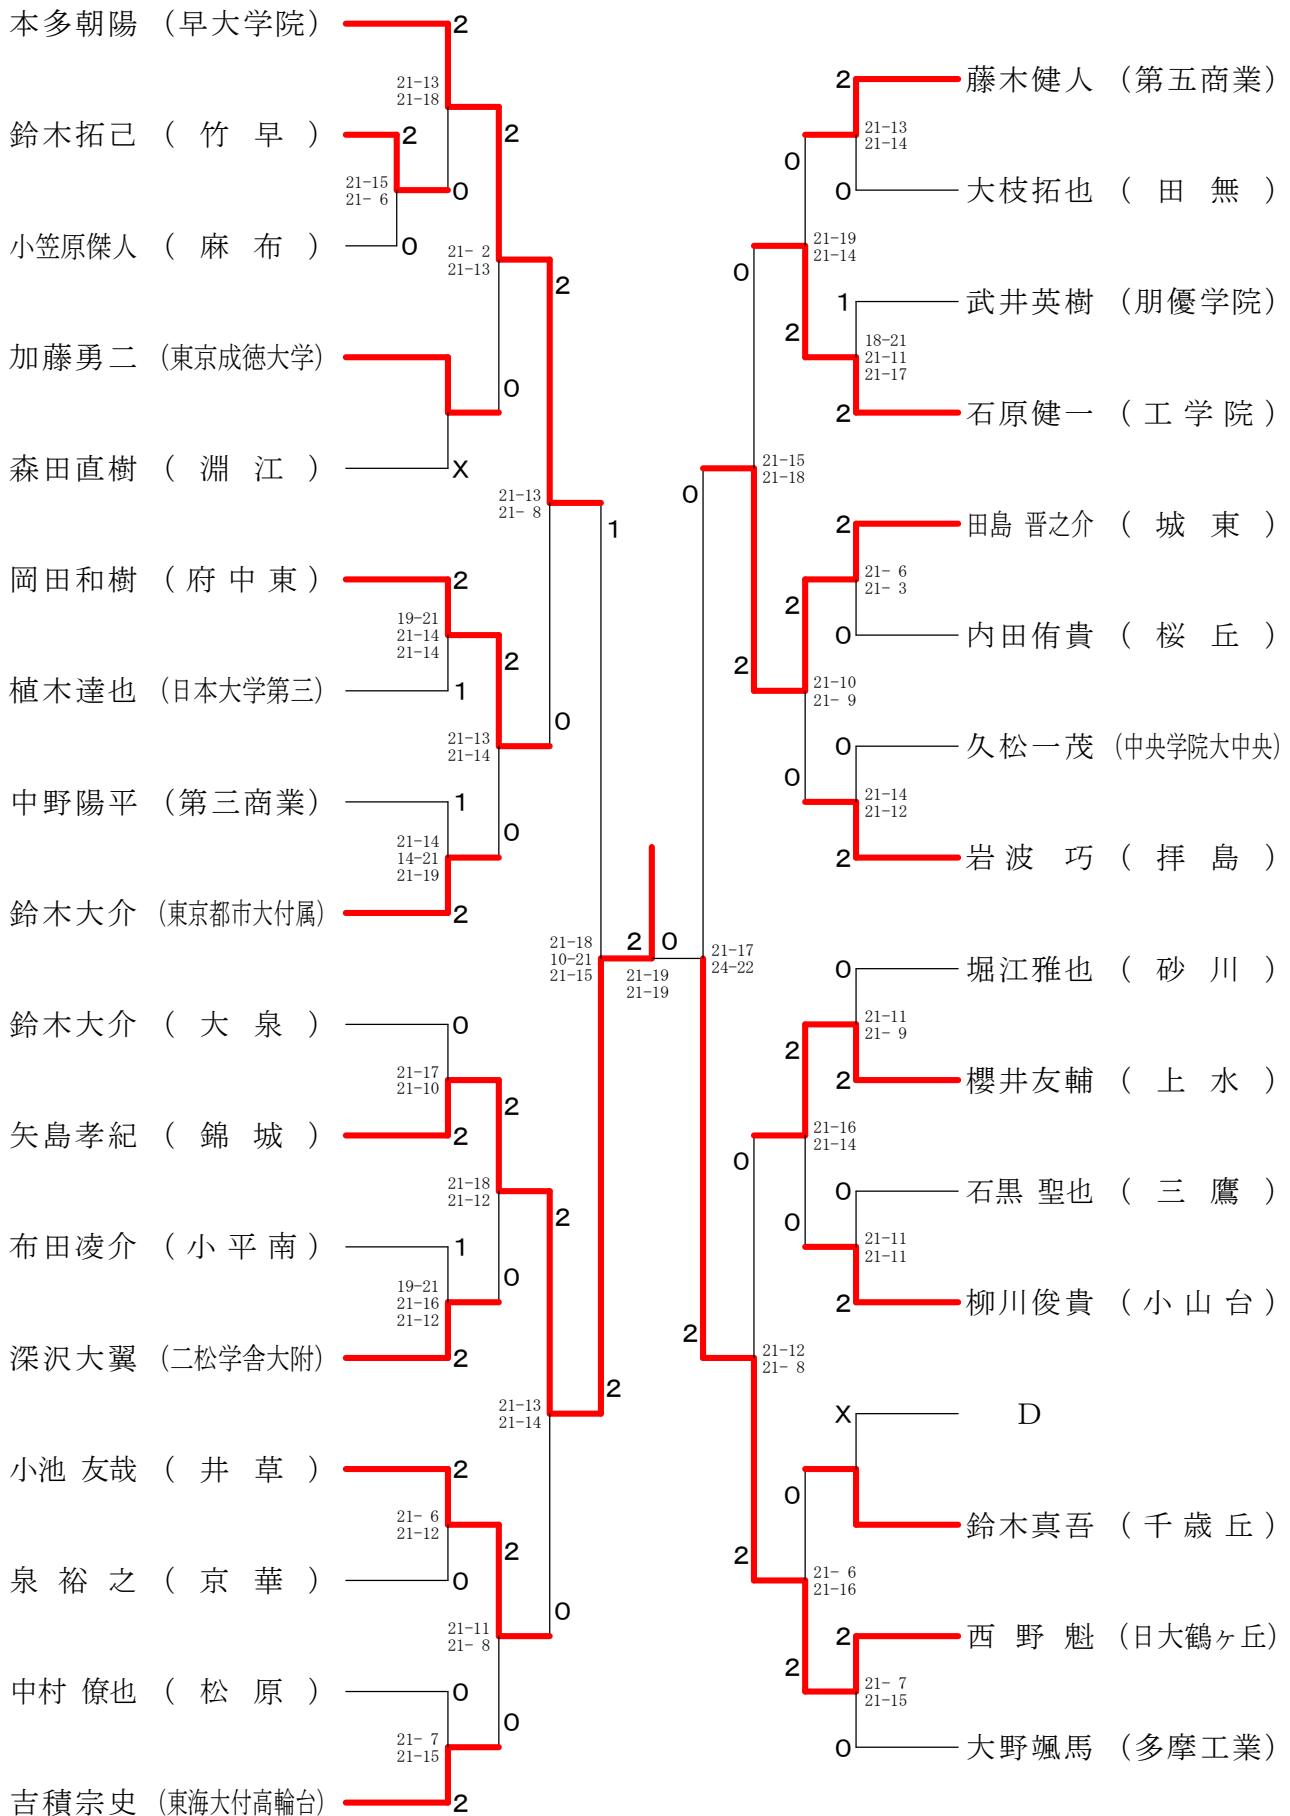

②都高校総体兼全国高校総体都予選大会(個人)

会場 八王子市民体育館(本館)

高校男子シングルス1

②都高校総体兼全国高校総体都予選大会(個人)

会場 都立小岩高校

高校男子シングルス2

②都高校総体兼全国高校総体都予選大会(個人)

会場 八王子市民体育館(本館)

高校男子シングルス3

②都高校総体兼全国高校総体都予選大会(個人)

会場 駒沢利ビック体育館

高校男子シングルス4

②都高校総体兼全国高校総体都予選大会(個人)

会場 都立町田工業高校

高校男子シングルス5

②都高校総体兼全国高校総体都予選大会(個人)

会場 八王子市民体育館(本館)

高校男子シングルス6

②都高校総体兼全国高校総体都予選大会(個人)

会場 八王子市民体育館(本館)

高校男子シングルス7

②都高校総体兼全国高校総体都予選大会(個人)

会場 駒沢オリンピック体育館

高校男子シングルス8

②都高校総体兼全国高校総体都予選大会(個人)

会場 駒沢利ビック体育館

高校女子シングルス1

②都高校総体兼全国高校総体都予選大会(個人)

会場 都立小岩高校

高校女子シングルス2

②都高校総体兼全国高校総体都予選大会(個人)

会場 八王子市民体育館(本館)