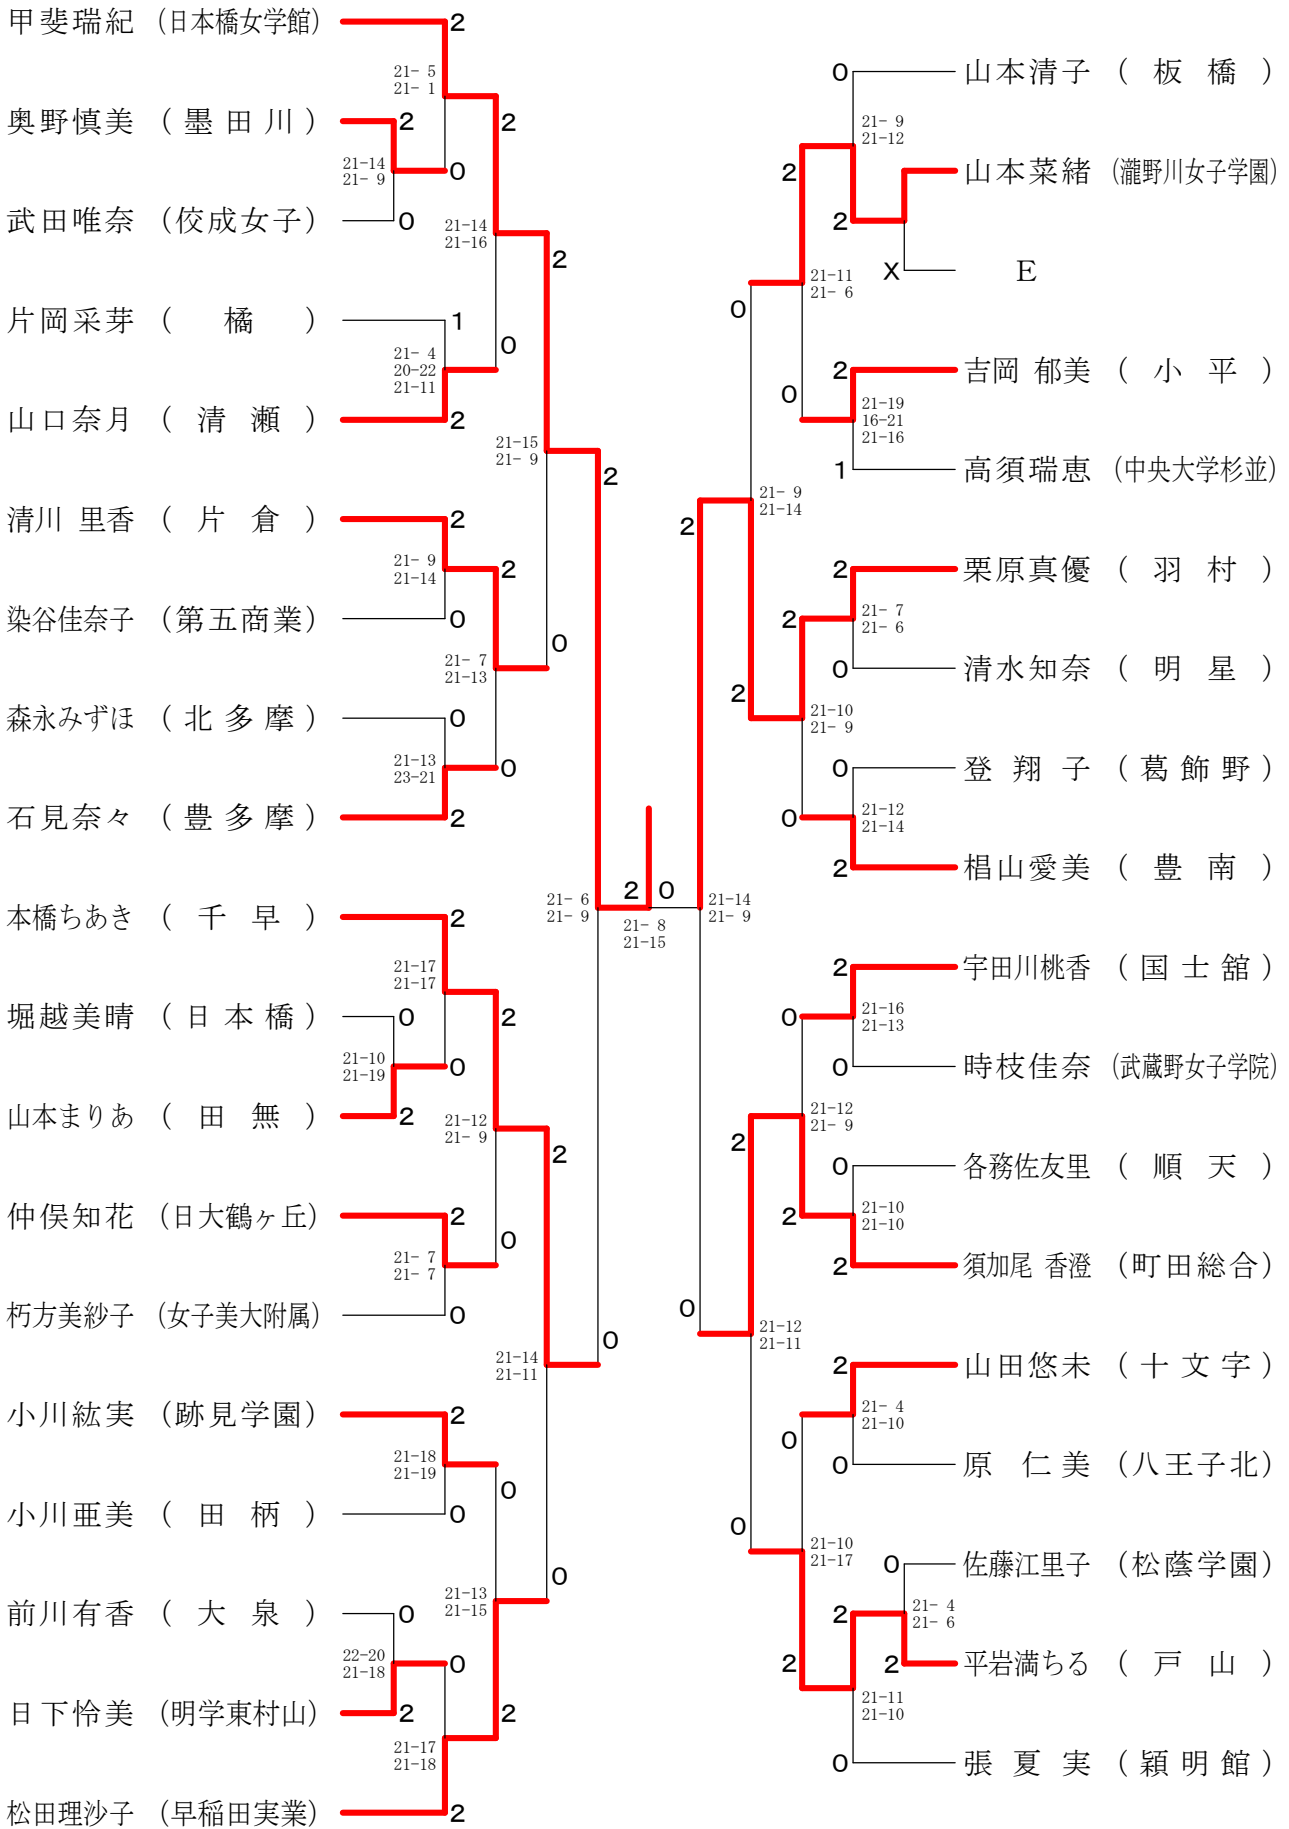

高校男子シングルス3

②都高校総体兼全国高校総体都予選大会(個人)

会場 駒沢利ビック体育館

高校男子シングルス4

②都高校総体兼全国高校総体都予選大会(個人)

会場 都立町田工業高校

高校男子シングルス5

②都高校総体兼全国高校総体都予選大会(個人)

会場 八王子市民体育館(本館)

高校男子シングルス6

②都高校総体兼全国高校総体都予選大会(個人)

会場 八王子市民体育館(本館)

高校男子シングルス7

②都高校総体兼全国高校総体都予選大会(個人)

会場 駒沢オリンピック体育館

高校男子シングルス8

②都高校総体兼全国高校総体都予選大会(個人)

会場 駒沢利ビック体育館

高校女子シングルス1

②都高校総体兼全国高校総体都予選大会(個人)

会場 都立小岩高校

高校女子シングルス2

②都高校総体兼全国高校総体都予選大会(個人)

会場 八王子市民体育館(本館)

高校女子シングルス3

②都高校総体兼全国高校総体都予選大会(個人)

会場 武蔵野女子学院高校

高校女子シングルス4

②都高校総体兼全国高校総体都予選大会(個人)

会場 八王子市民体育館(本館)

高校女子シングルス5

②都高校総体兼全国高校総体都予選大会(個人)