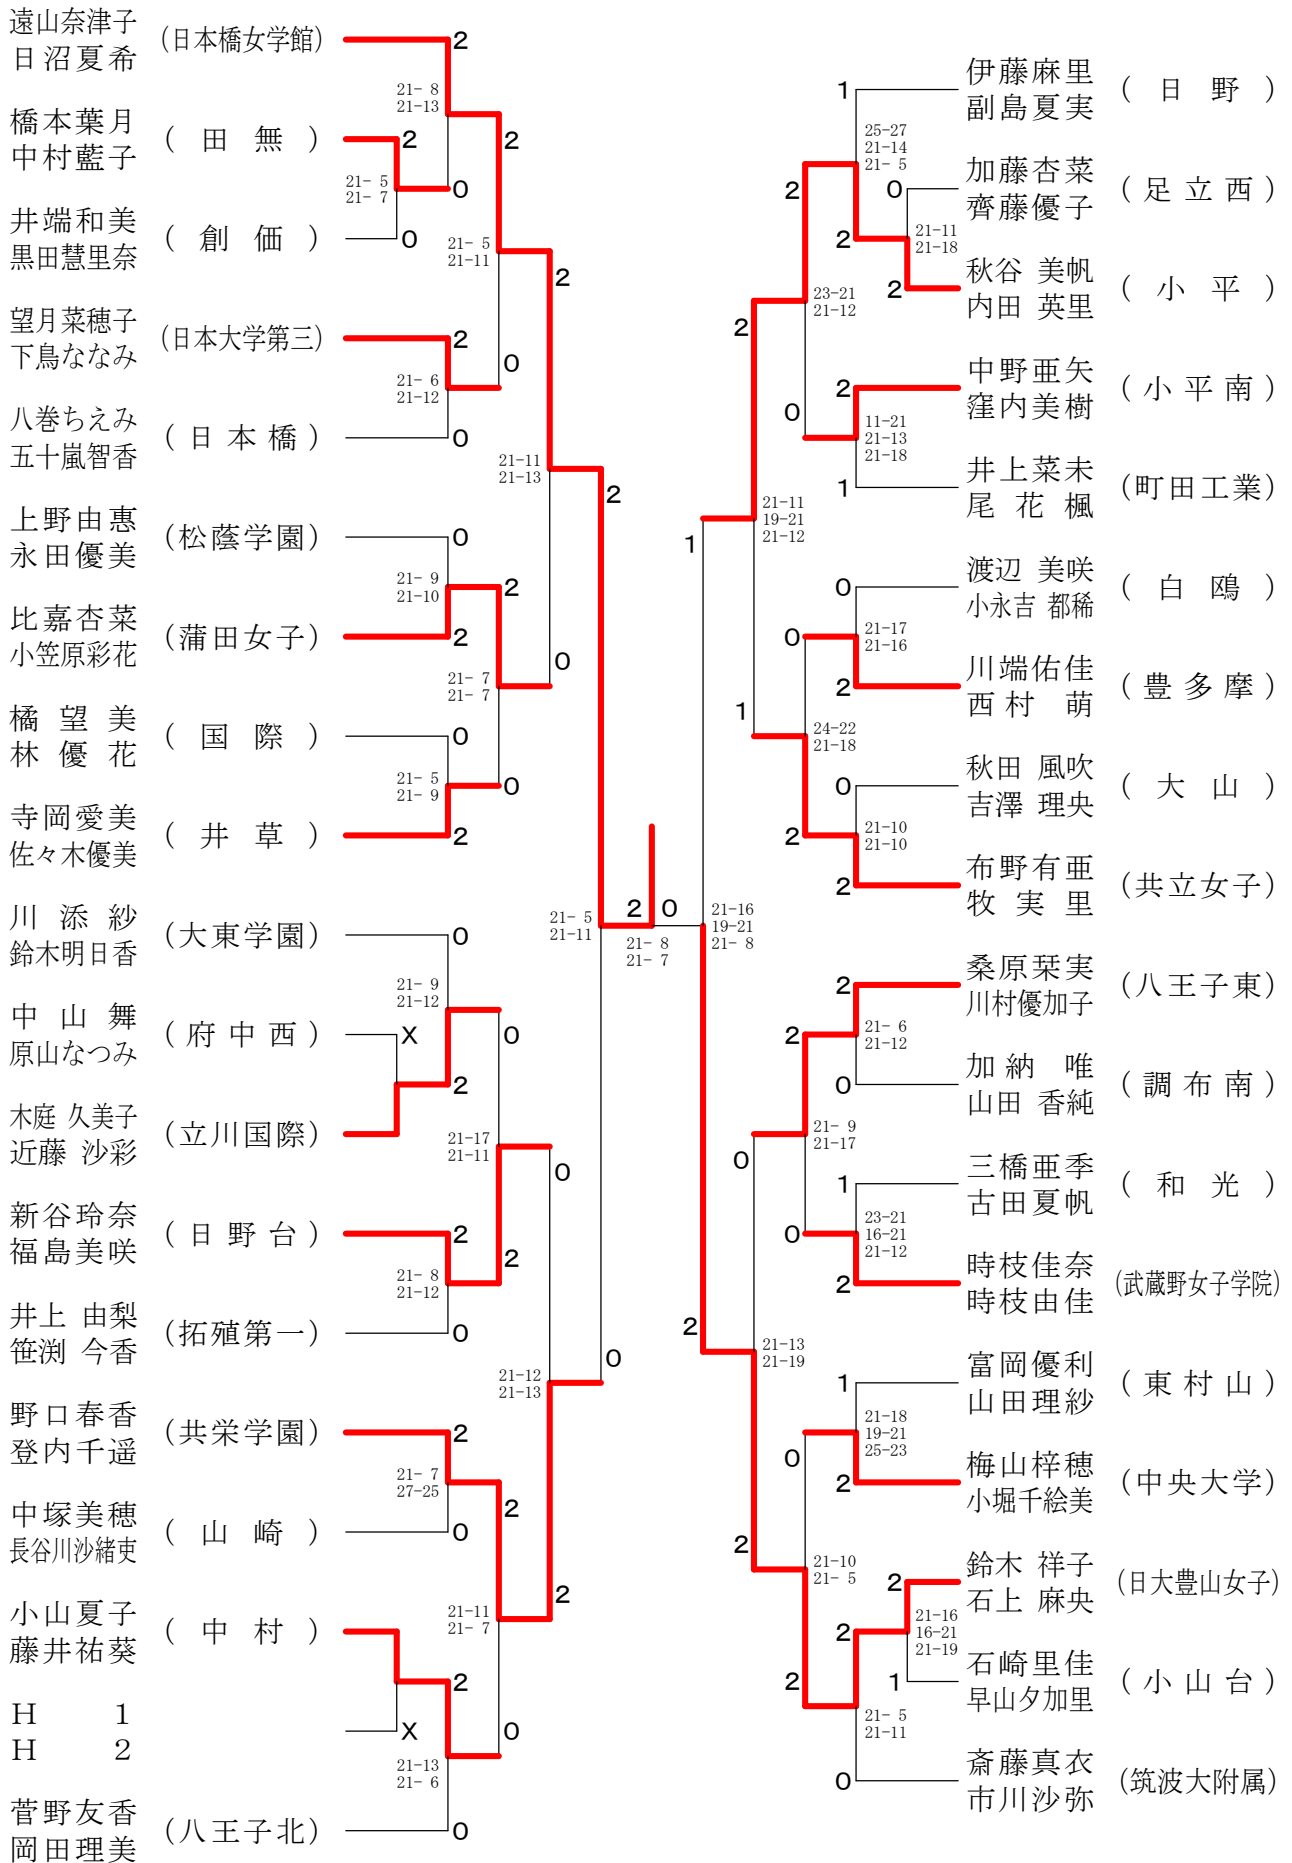

高校男子ダブルス4

②都高校総体兼全国高校総体都予選大会(個人)

会場 駒沢利ビック体育館

高校男子ダブルス5

②都高校総体兼全国高校総体都予選大会(個人)

会場 八王子市民体育館(本館)

高校男子ダブルス6

②都高校総体兼全国高校総体都予選大会(個人)

会場 八王子市民体育館(本館)

高校男子ダブルス7

②都高校総体兼全国高校総体都予選大会(個人)

会場 都立墨田工業高校

高校男子ダブルス8

②都高校総体兼全国高校総体都予選大会(個人)

会場 駒沢カントリーック体育館

高校女子ダブルス1

②都高校総体兼全国高校総体都予選大会(個人)

会場 駒沢オリンピック体育館

高校女子ダブルス2

②都高校総体兼全国高校総体都予選大会(個人)

会場 八王子市民体育館(本館)

高校女子ダブルス3

②都高校総体兼全国高校総体都予選大会(個人)

会場 都立荒川商業高校

会場 八王子市民体育館(本館)

高校女子ダブルス7

②都高校総体兼全国高校総体都予選大会(個人)

会場 八王子市民体育館(本館)

高校女子ダブルス8