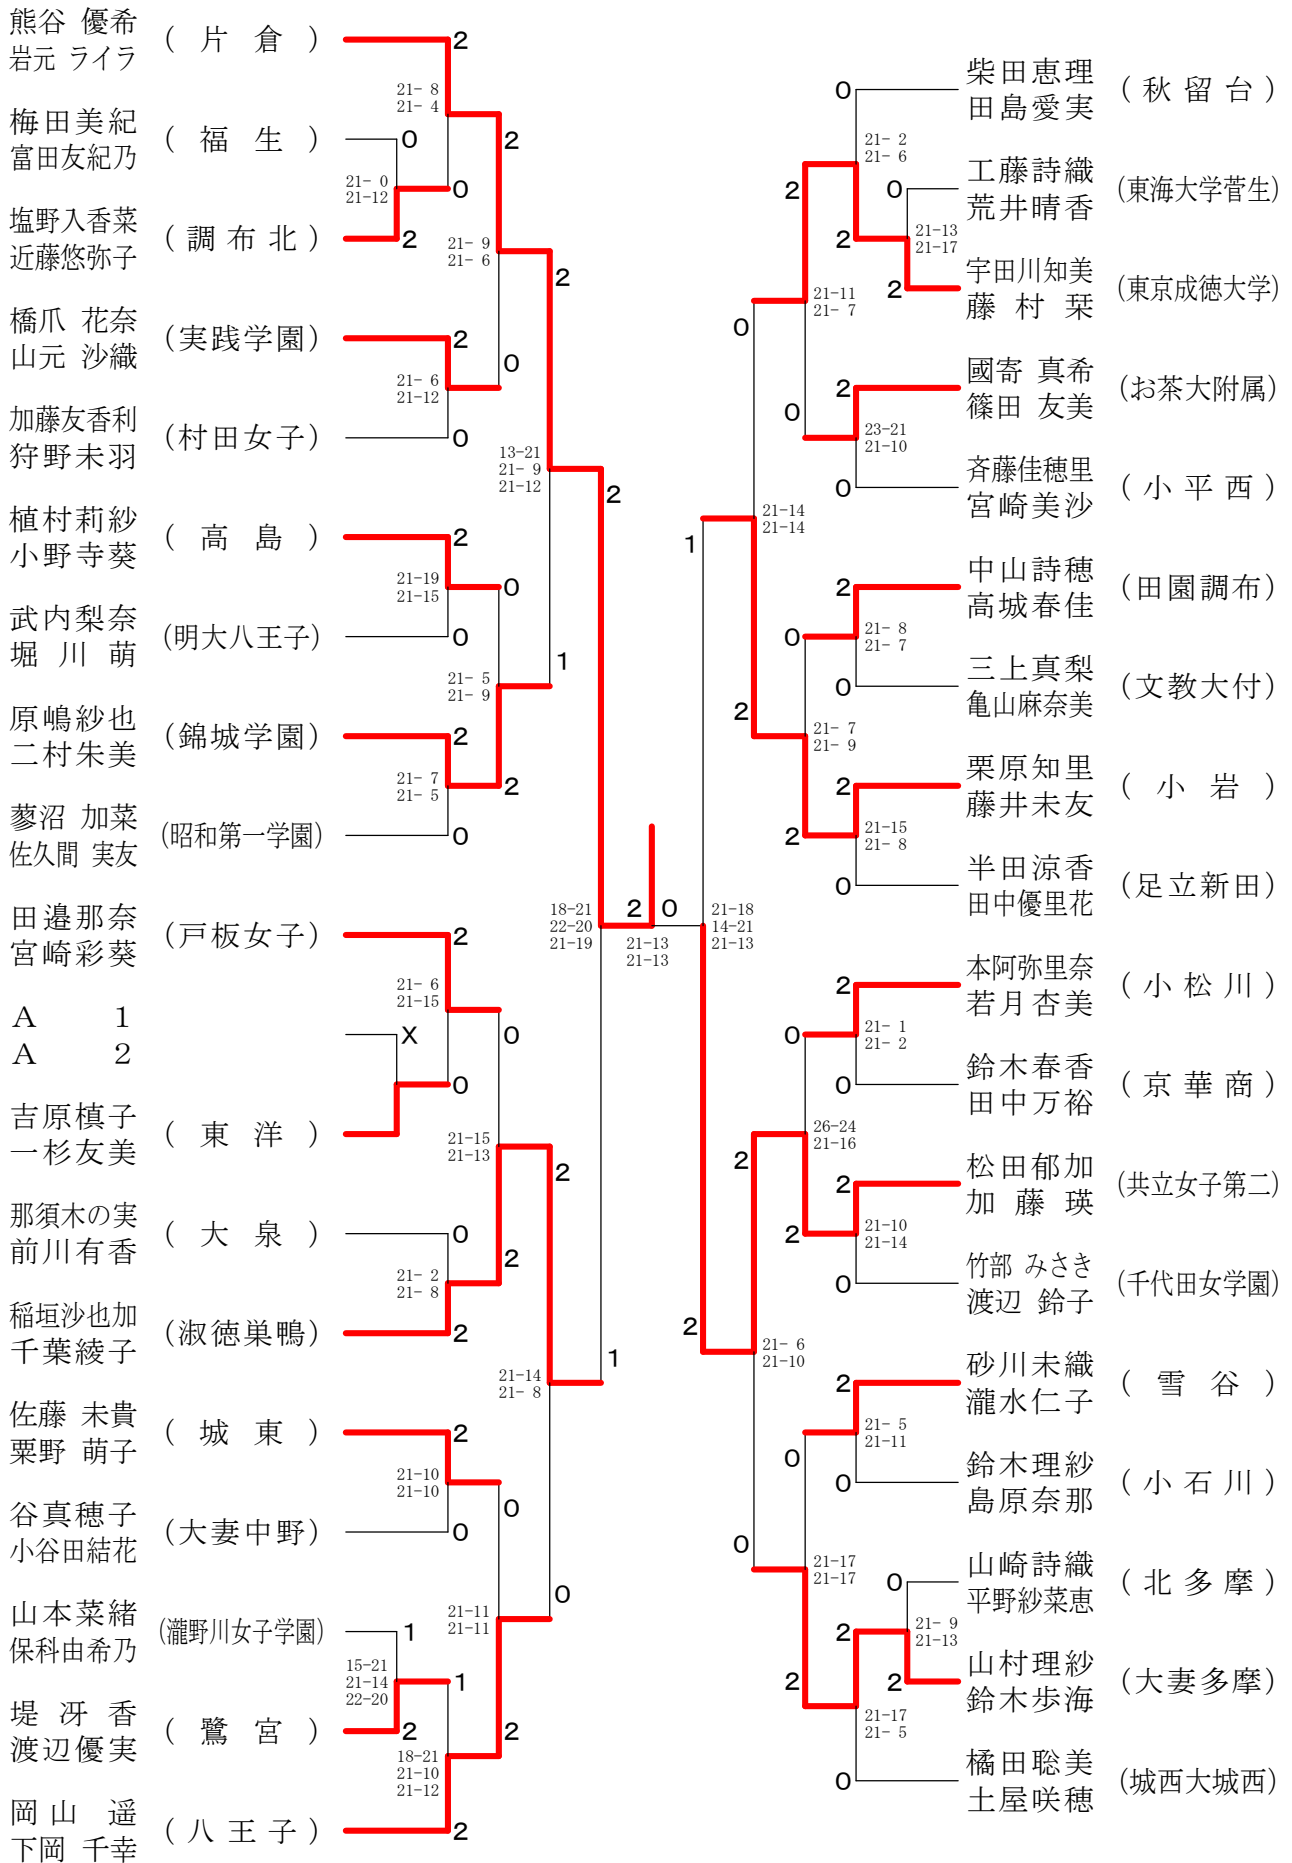

高校男子ダブルス4

②都高校総体兼全国高校総体都予選大会(個人)

会場 駒沢利ビック体育館

高校男子ダブルス5

②都高校総体兼全国高校総体都予選大会(個人)

会場 八王子市民体育館(本館)

高校男子ダブルス6

②都高校総体兼全国高校総体都予選大会(個人)

会場 八王子市民体育館(本館)

高校男子ダブルス7

②都高校総体兼全国高校総体都予選大会(個人)

会場 都立墨田工業高校

高校男子ダブルス8

②都高校総体兼全国高校総体都予選大会(個人)

会場 駒沢カントリーック体育館

高校女子ダブルス1

②都高校総体兼全国高校総体都予選大会(個人)

会場 駒沢オリンピック体育館

高校女子ダブルス2

②都高校総体兼全国高校総体都予選大会(個人)

会場 八王子市民体育館(本館)

高校女子ダブルス3

②都高校総体兼全国高校総体都予選大会(個人)

会場 都立荒川商業高校

会場 八王子市民体育館(本館)

高校女子ダブルス7

②都高校総体兼全国高校総体都予選大会(個人)

会場 八王子市民体育館(本館)

高校女子ダブルス8