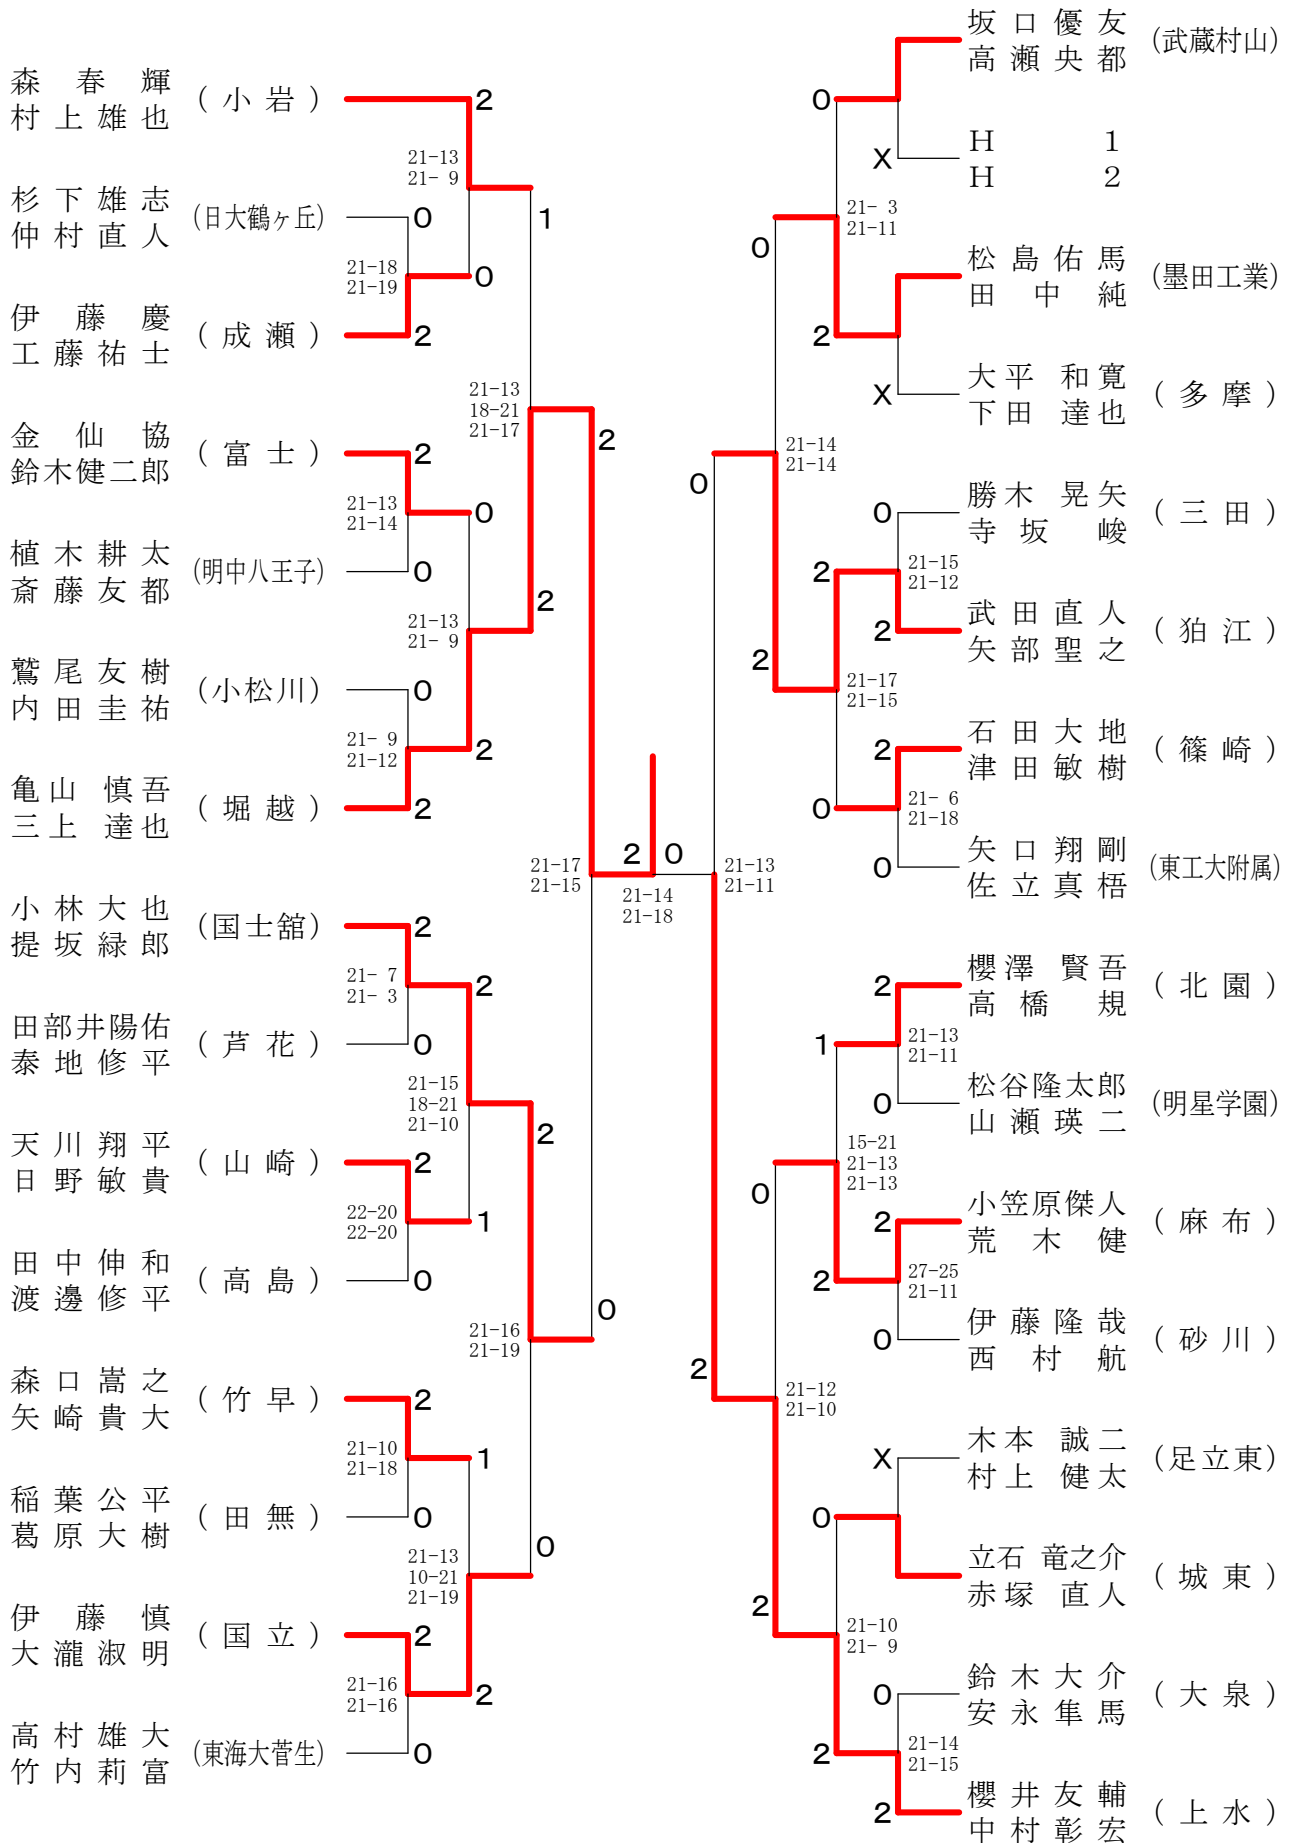

高校男子ダブルス4

②都高校総体兼全国高校総体都予選大会(個人)

会場 駒沢利ビック体育館

高校男子ダブルス5

②都高校総体兼全国高校総体都予選大会(個人)

会場 八王子市民体育館(本館)

高校男子ダブルス6

②都高校総体兼全国高校総体都予選大会(個人)

会場 八王子市民体育館(本館)

高校男子ダブルス7

②都高校総体兼全国高校総体都予選大会(個人)

会場 都立墨田工業高校

高校男子ダブルス8

②都高校総体兼全国高校総体都予選大会(個人)

会場 駒沢カントリーック体育館

高校女子ダブルス1

②都高校総体兼全国高校総体都予選大会(個人)

会場 駒沢オリンピック体育館

高校女子ダブルス2

②都高校総体兼全国高校総体都予選大会(個人)

会場 八王子市民体育館(本館)

高校女子ダブルス3

②都高校総体兼全国高校総体都予選大会(個人)

会場 都立荒川商業高校

会場 八王子市民体育館(本館)

高校女子ダブルス7

②都高校総体兼全国高校総体都予選大会(個人)

会場 八王子市民体育館(本館)

高校女子ダブルス8