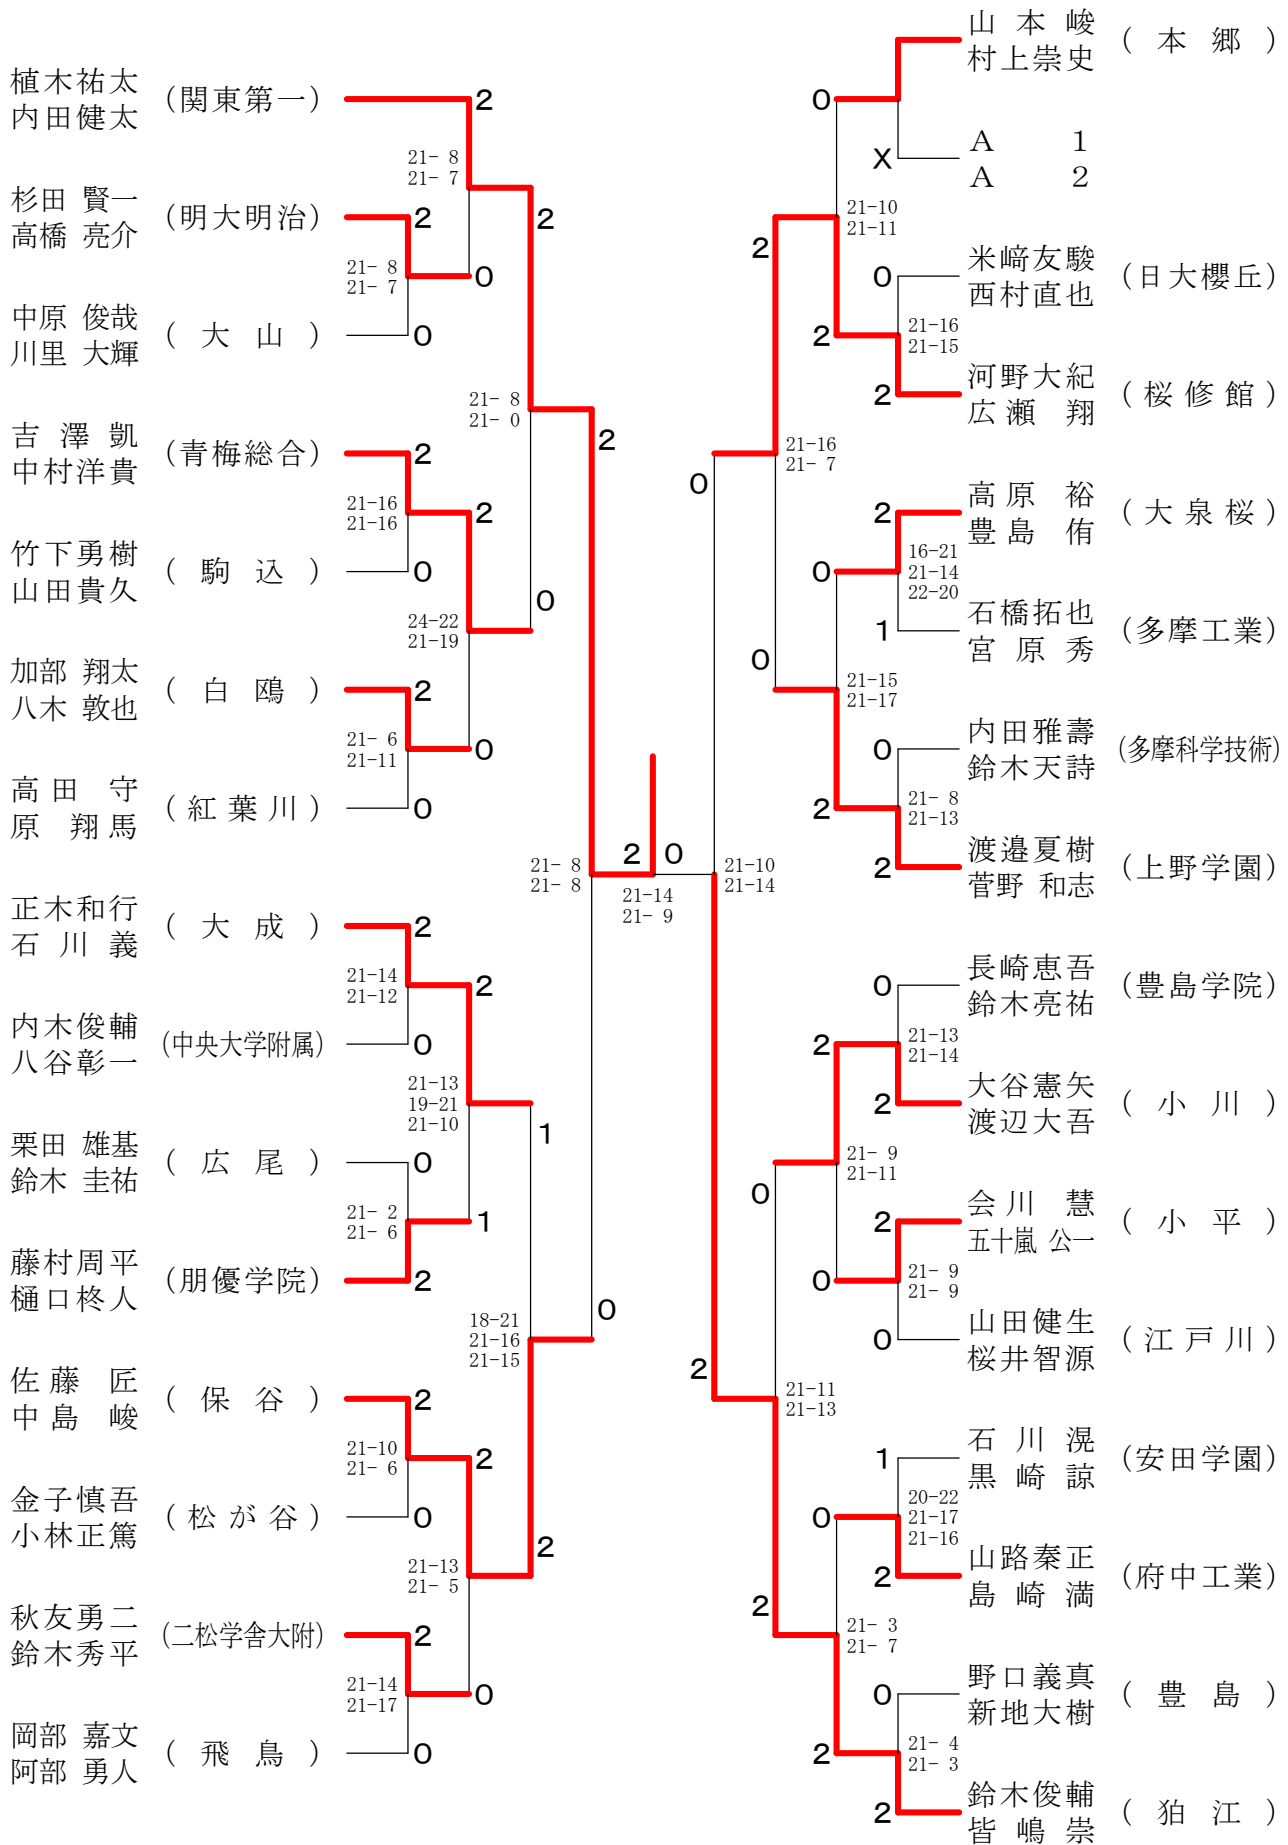

②都高校総体兼全国高校総体都予選大会(個人)

会場 駒沢オリンピック体育館

高校男子ダブルス1

②都高校総体兼全国高校総体都予選大会(個人)

会場 都立小岩高校

高校男子ダブルス2

②都高校総体兼全国高校総体都予選大会(個人)

会場 八王子市民体育館(本館)

高校男子ダブルス4

②都高校総体兼全国高校総体都予選大会(個人)

会場 駒沢利ビック体育館

高校男子ダブルス5

②都高校総体兼全国高校総体都予選大会(個人)

会場 八王子市民体育館(本館)

高校男子ダブルス6

②都高校総体兼全国高校総体都予選大会(個人)

会場 八王子市民体育館(本館)

高校男子ダブルス7

②都高校総体兼全国高校総体都予選大会(個人)

会場 都立墨田工業高校

高校男子ダブルス8

②都高校総体兼全国高校総体都予選大会(個人)

会場 駒沢カントリーック体育館

高校女子ダブルス1

会場 八王子市民体育館(本館)

高校女子ダブルス7

②都高校総体兼全国高校総体都予選大会(個人)

会場 八王子市民体育館(本館)

高校女子ダブルス8