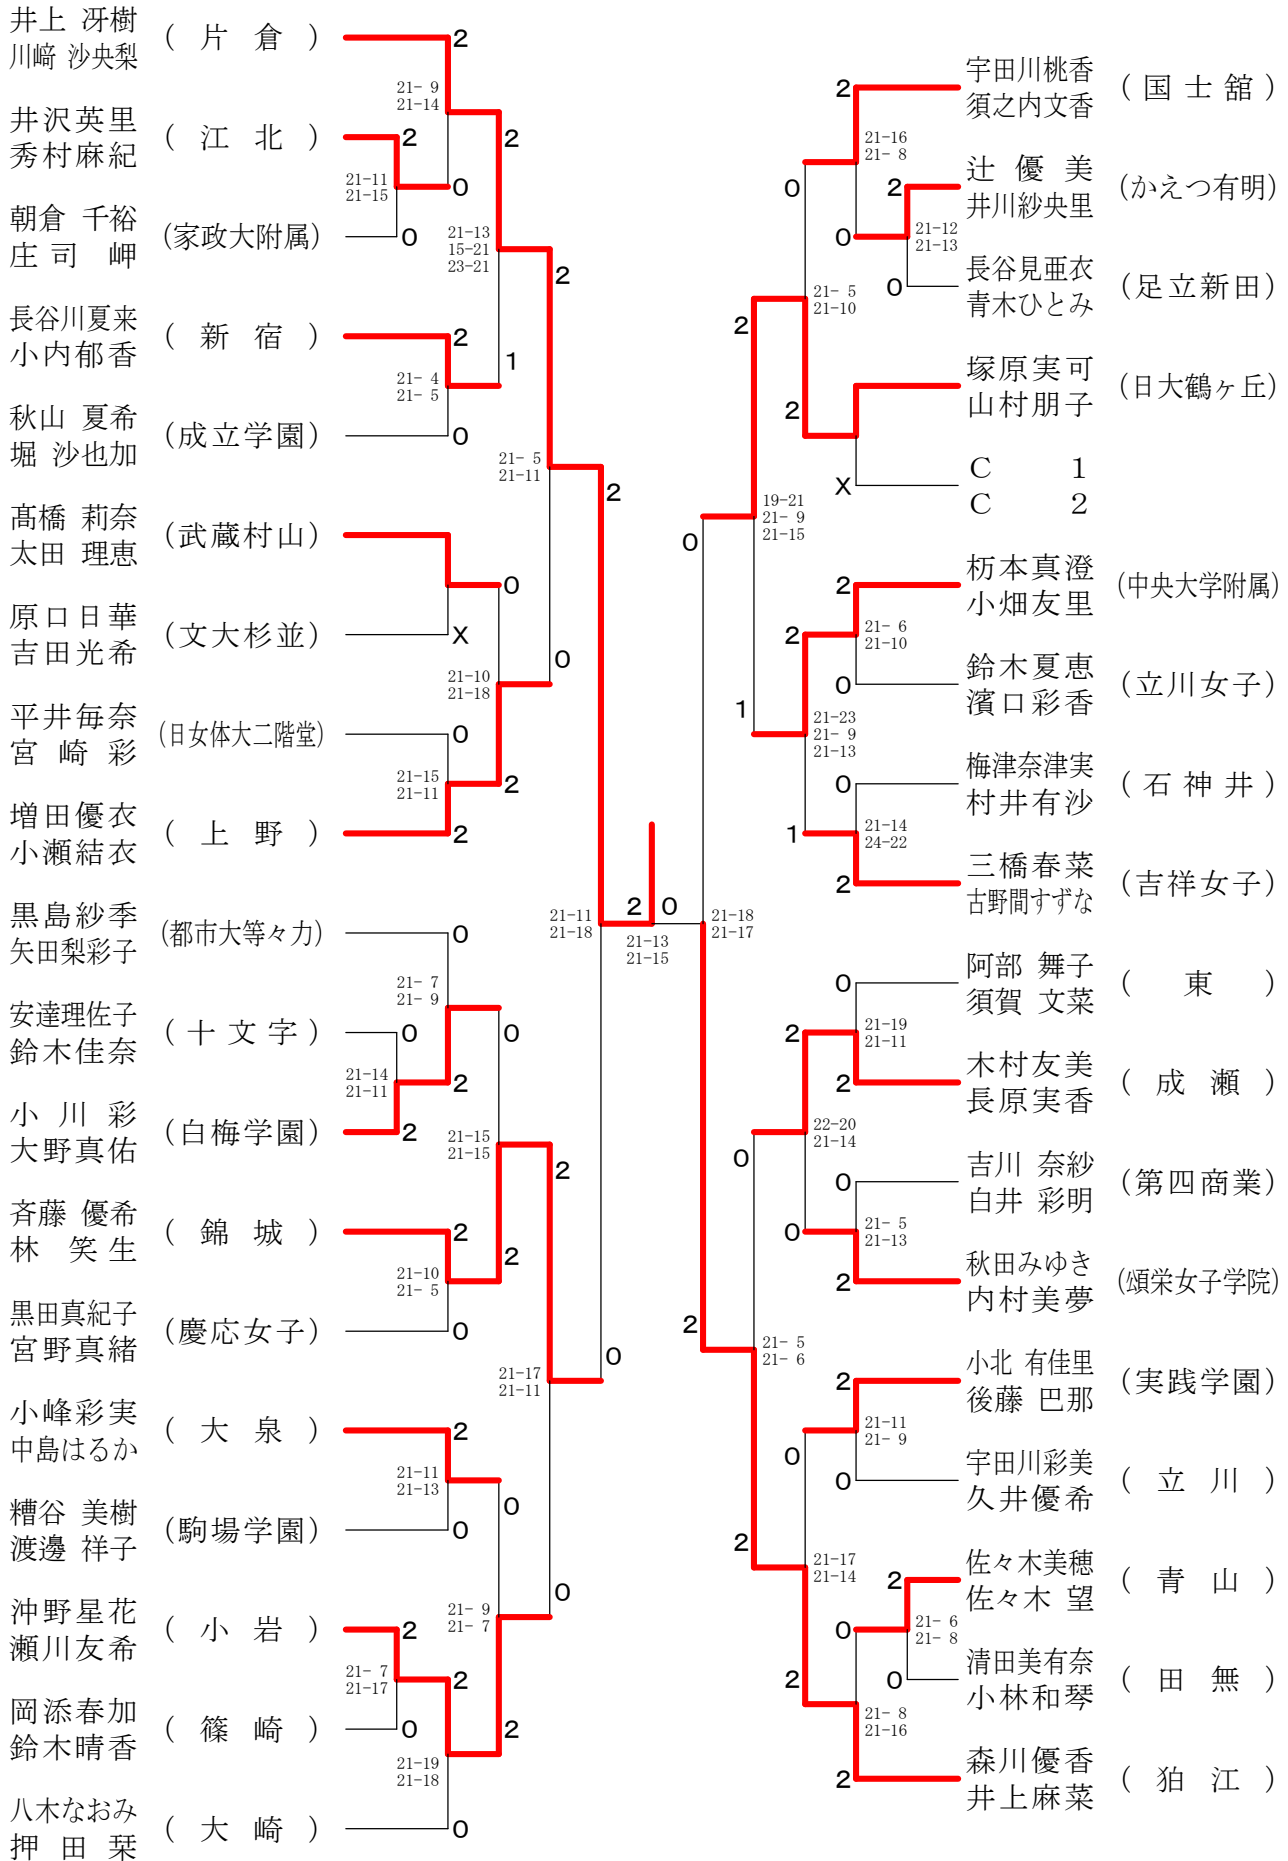

高校男子ダブルス4

②都高校総体兼全国高校総体都予選大会(個人)

会場 駒沢利ビック体育館

高校男子ダブルス5

②都高校総体兼全国高校総体都予選大会(個人)

会場 八王子市民体育館(本館)

高校男子ダブルス6

②都高校総体兼全国高校総体都予選大会(個人)

会場 八王子市民体育館(本館)

高校男子ダブルス7

②都高校総体兼全国高校総体都予選大会(個人)

会場 都立墨田工業高校

高校男子ダブルス8

②都高校総体兼全国高校総体都予選大会(個人)

会場 駒沢カントリーック体育館

高校女子ダブルス1

②都高校総体兼全国高校総体都予選大会(個人)

会場 駒沢オリンピック体育館

高校女子ダブルス2

②都高校総体兼全国高校総体都予選大会(個人)

会場 八王子市民体育館(本館)

高校女子ダブルス3

②都高校総体兼全国高校総体都予選大会(個人)

会場 都立荒川商業高校

高校女子ダブルス4

②都高校総体兼全国高校総体都予選大会(個人)

会場 都立小岩高校

高校女子ダブルス5

②都高校総体兼全国高校総体都予選大会(個人)

会場 駒沢オリンピック体育館

高校女子ダブルス6

②都高校総体兼全国高校総体都予選大会(個人)