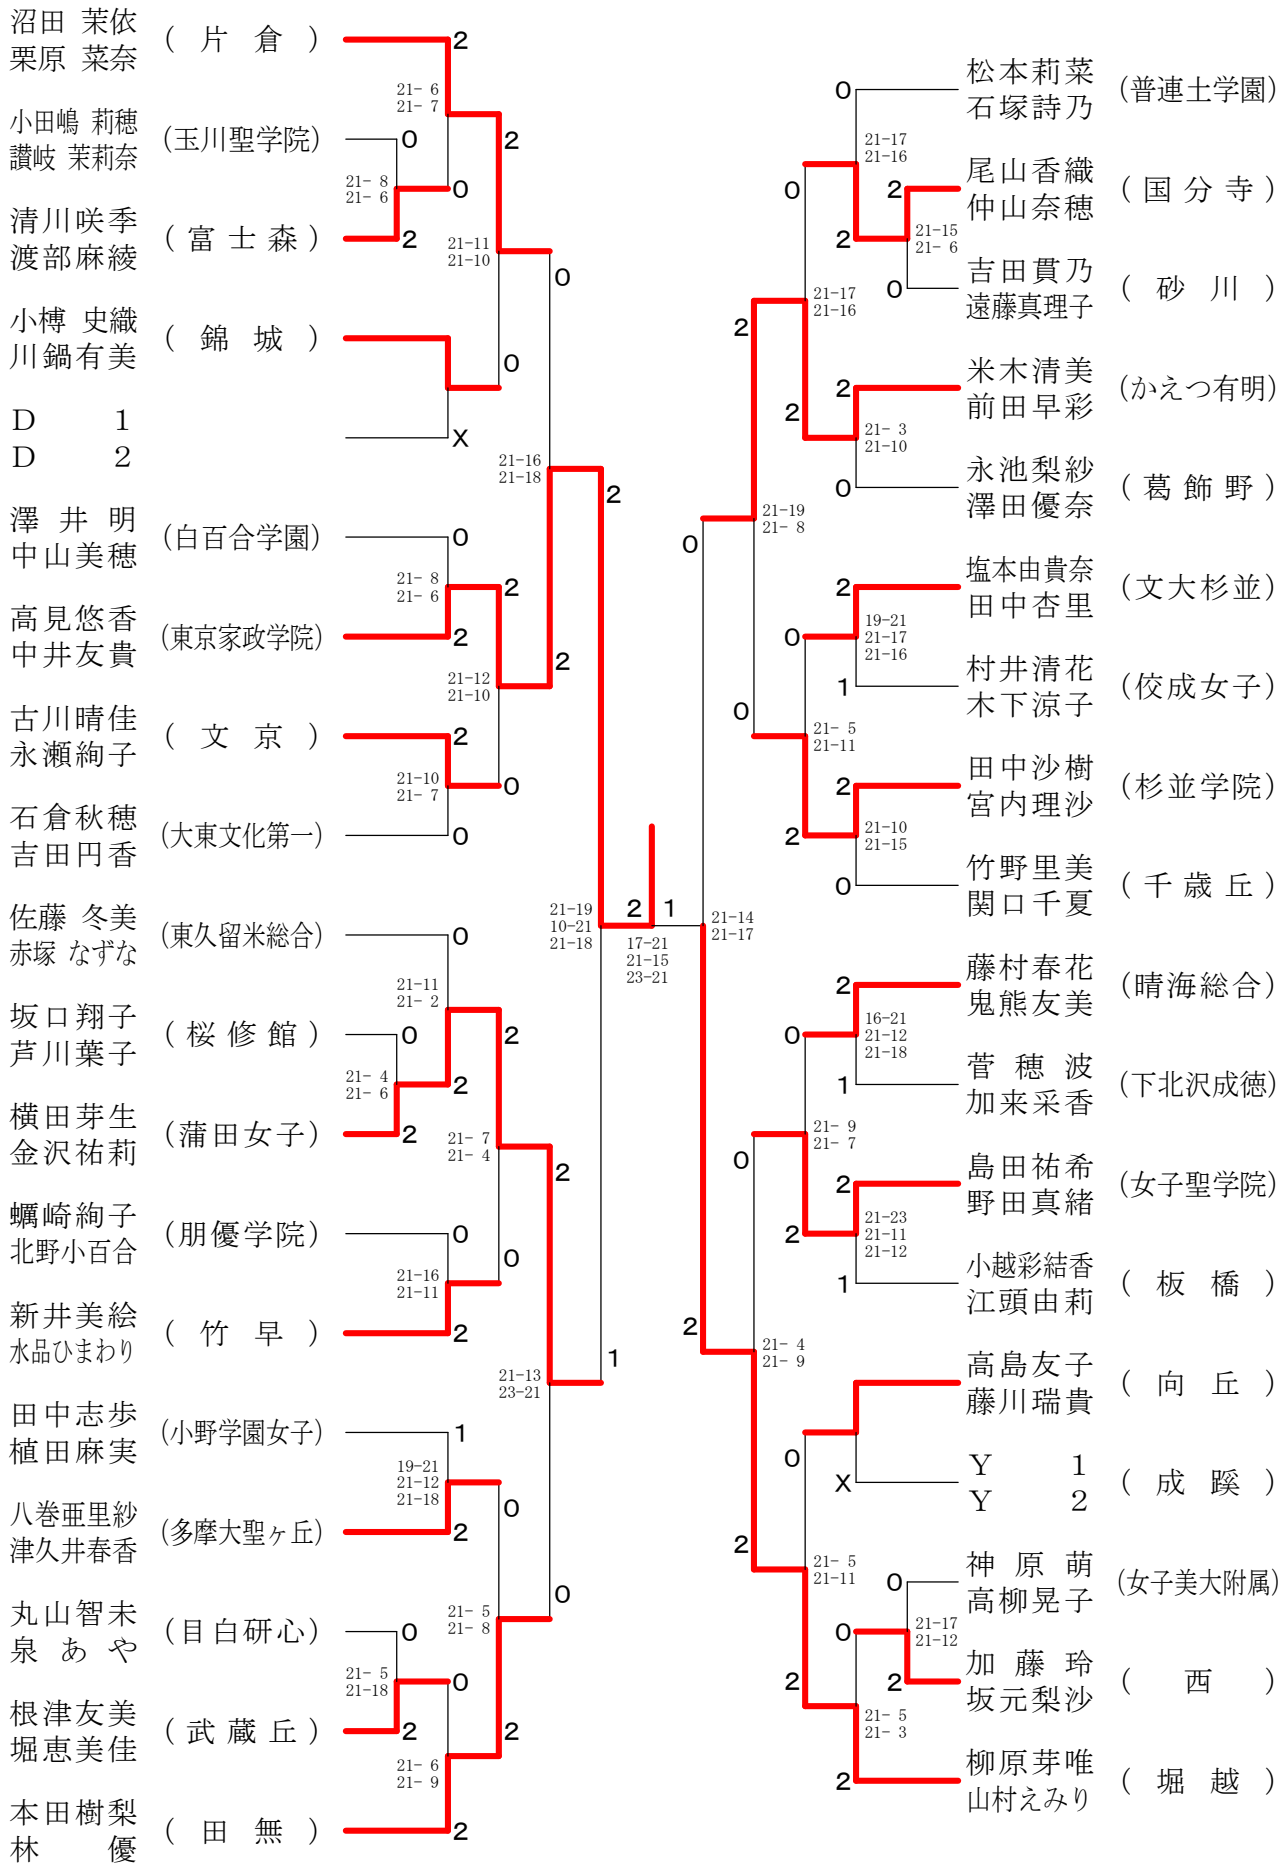

高校男子ダブルス4

②都高校総体兼全国高校総体都予選大会(個人)

会場 駒沢利ビック体育館

高校男子ダブルス5

②都高校総体兼全国高校総体都予選大会(個人)

会場 八王子市民体育館(本館)

高校男子ダブルス6

②都高校総体兼全国高校総体都予選大会(個人)

会場 八王子市民体育館(本館)

高校男子ダブルス7

②都高校総体兼全国高校総体都予選大会(個人)

会場 都立墨田工業高校

高校男子ダブルス8

②都高校総体兼全国高校総体都予選大会(個人)

会場 駒沢カントリーック体育館

高校女子ダブルス1

②都高校総体兼全国高校総体都予選大会(個人)

会場 駒沢オリンピック体育館

高校女子ダブルス2

②都高校総体兼全国高校総体都予選大会(個人)

会場 八王子市民体育館(本館)

高校女子ダブルス3

②都高校総体兼全国高校総体都予選大会(個人)

会場 都立荒川商業高校

高校女子ダブルス4

②都高校総体兼全国高校総体都予選大会(個人)

会場 都立小岩高校

高校女子ダブルス5

②都高校総体兼全国高校総体都予選大会(個人)

会場 駒沢オリンピック体育館

高校女子ダブルス6

②都高校総体兼全国高校総体都予選大会(個人)