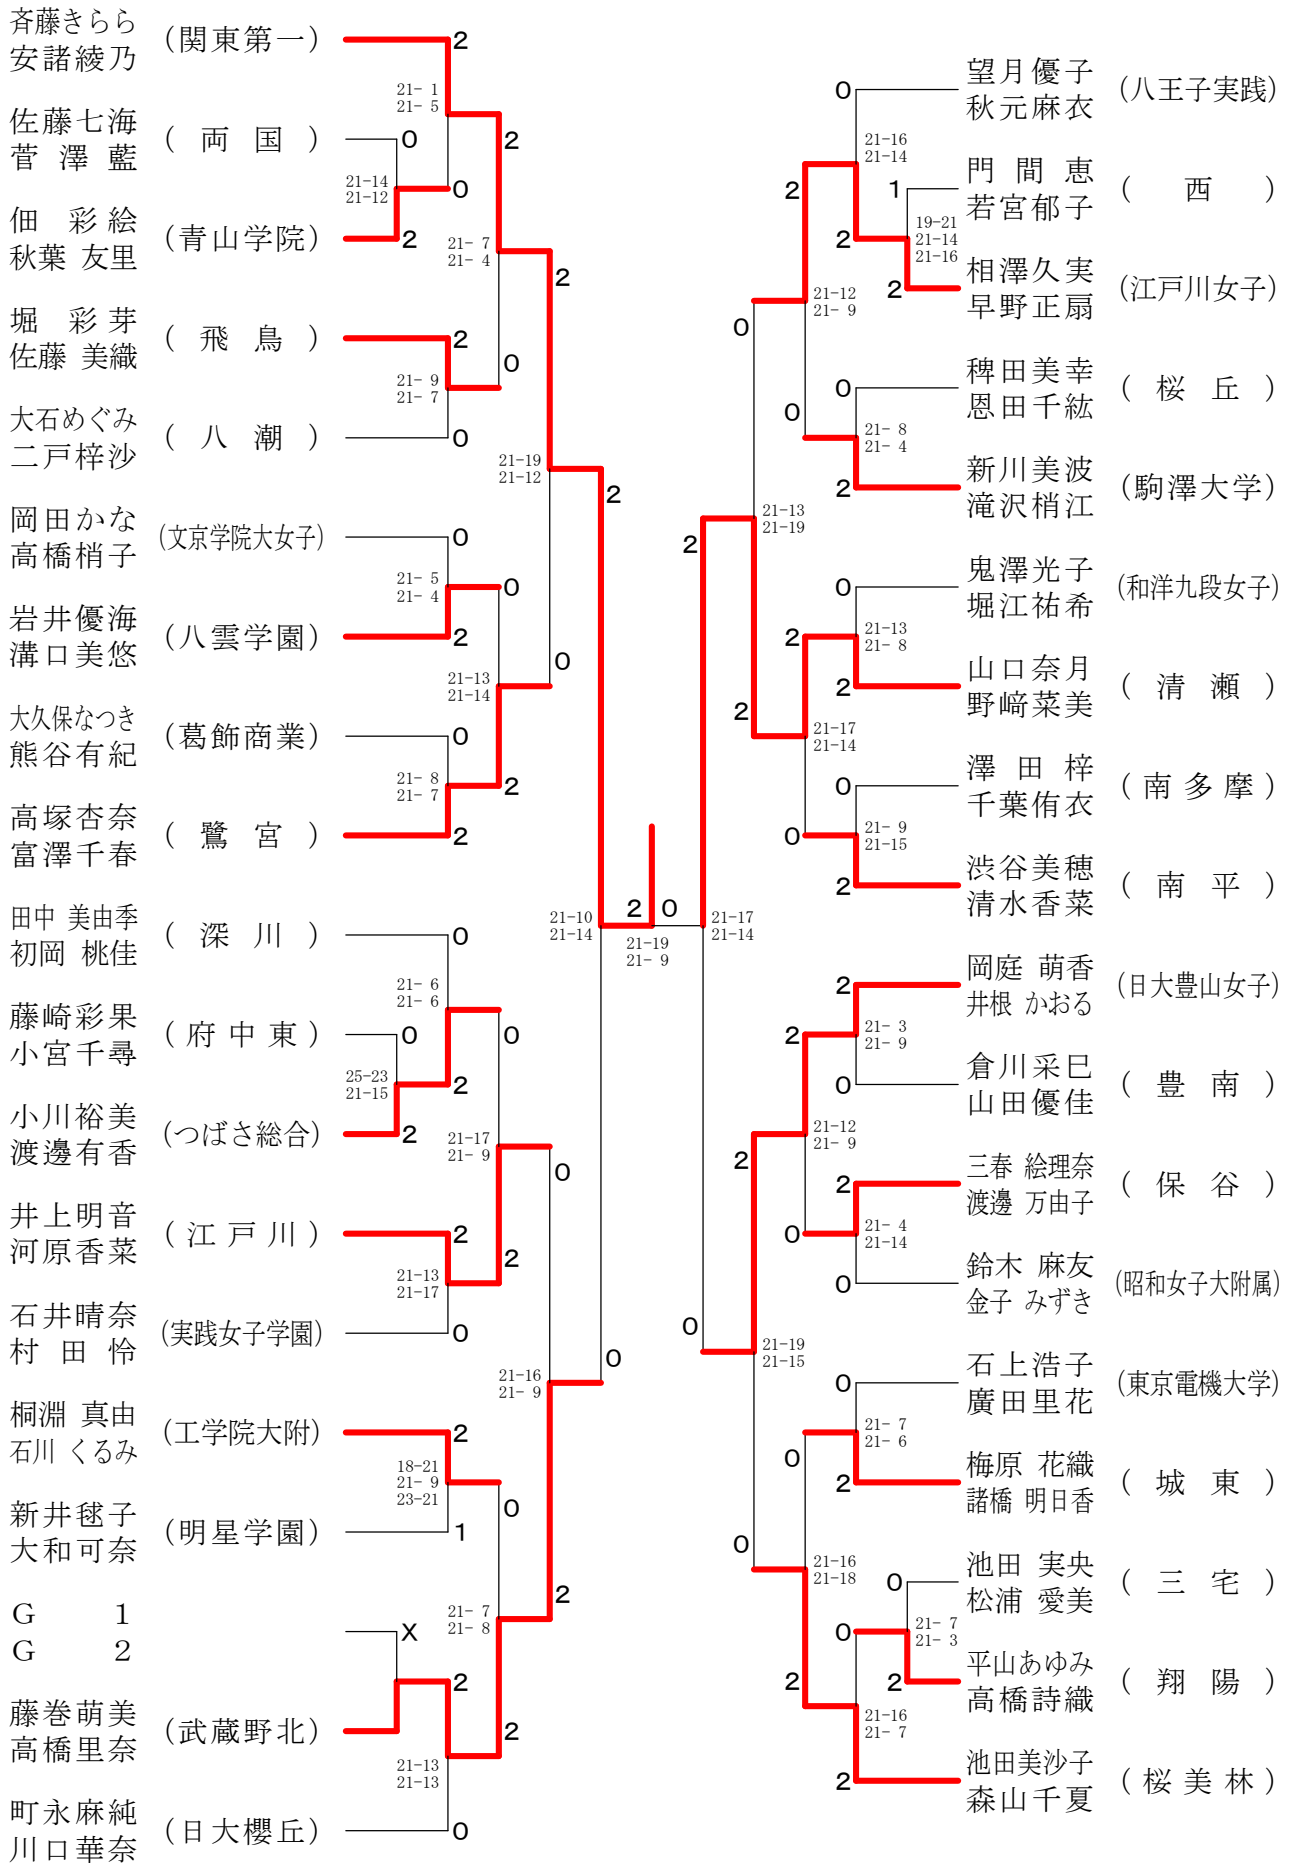

高校男子ダブルス4

②都高校総体兼全国高校総体都予選大会(個人)

会場 駒沢利ビック体育館

高校男子ダブルス5

②都高校総体兼全国高校総体都予選大会(個人)

会場 八王子市民体育館(本館)

高校男子ダブルス6

②都高校総体兼全国高校総体都予選大会(個人)

②都高校総体兼全国高校総体都予選大会(個人)

会場 駒沢オリンピック体育館

高校女子ダブルス2

②都高校総体兼全国高校総体都予選大会(個人)

会場 八王子市民体育館(本館)

高校女子ダブルス3

②都高校総体兼全国高校総体都予選大会(個人)

会場 都立荒川商業高校

高校女子ダブルス4

②都高校総体兼全国高校総体都予選大会(個人)

会場 都立小岩高校

高校女子ダブルス5

②都高校総体兼全国高校総体都予選大会(個人)

会場 駒沢オリンピック体育館

高校女子ダブルス6

②都高校総体兼全国高校総体都予選大会(個人)

会場 八王子市民体育館(本館)

高校女子ダブルス7

②都高校総体兼全国高校総体都予選大会(個人)

会場 八王子市民体育館(本館)

高校女子ダブルス8