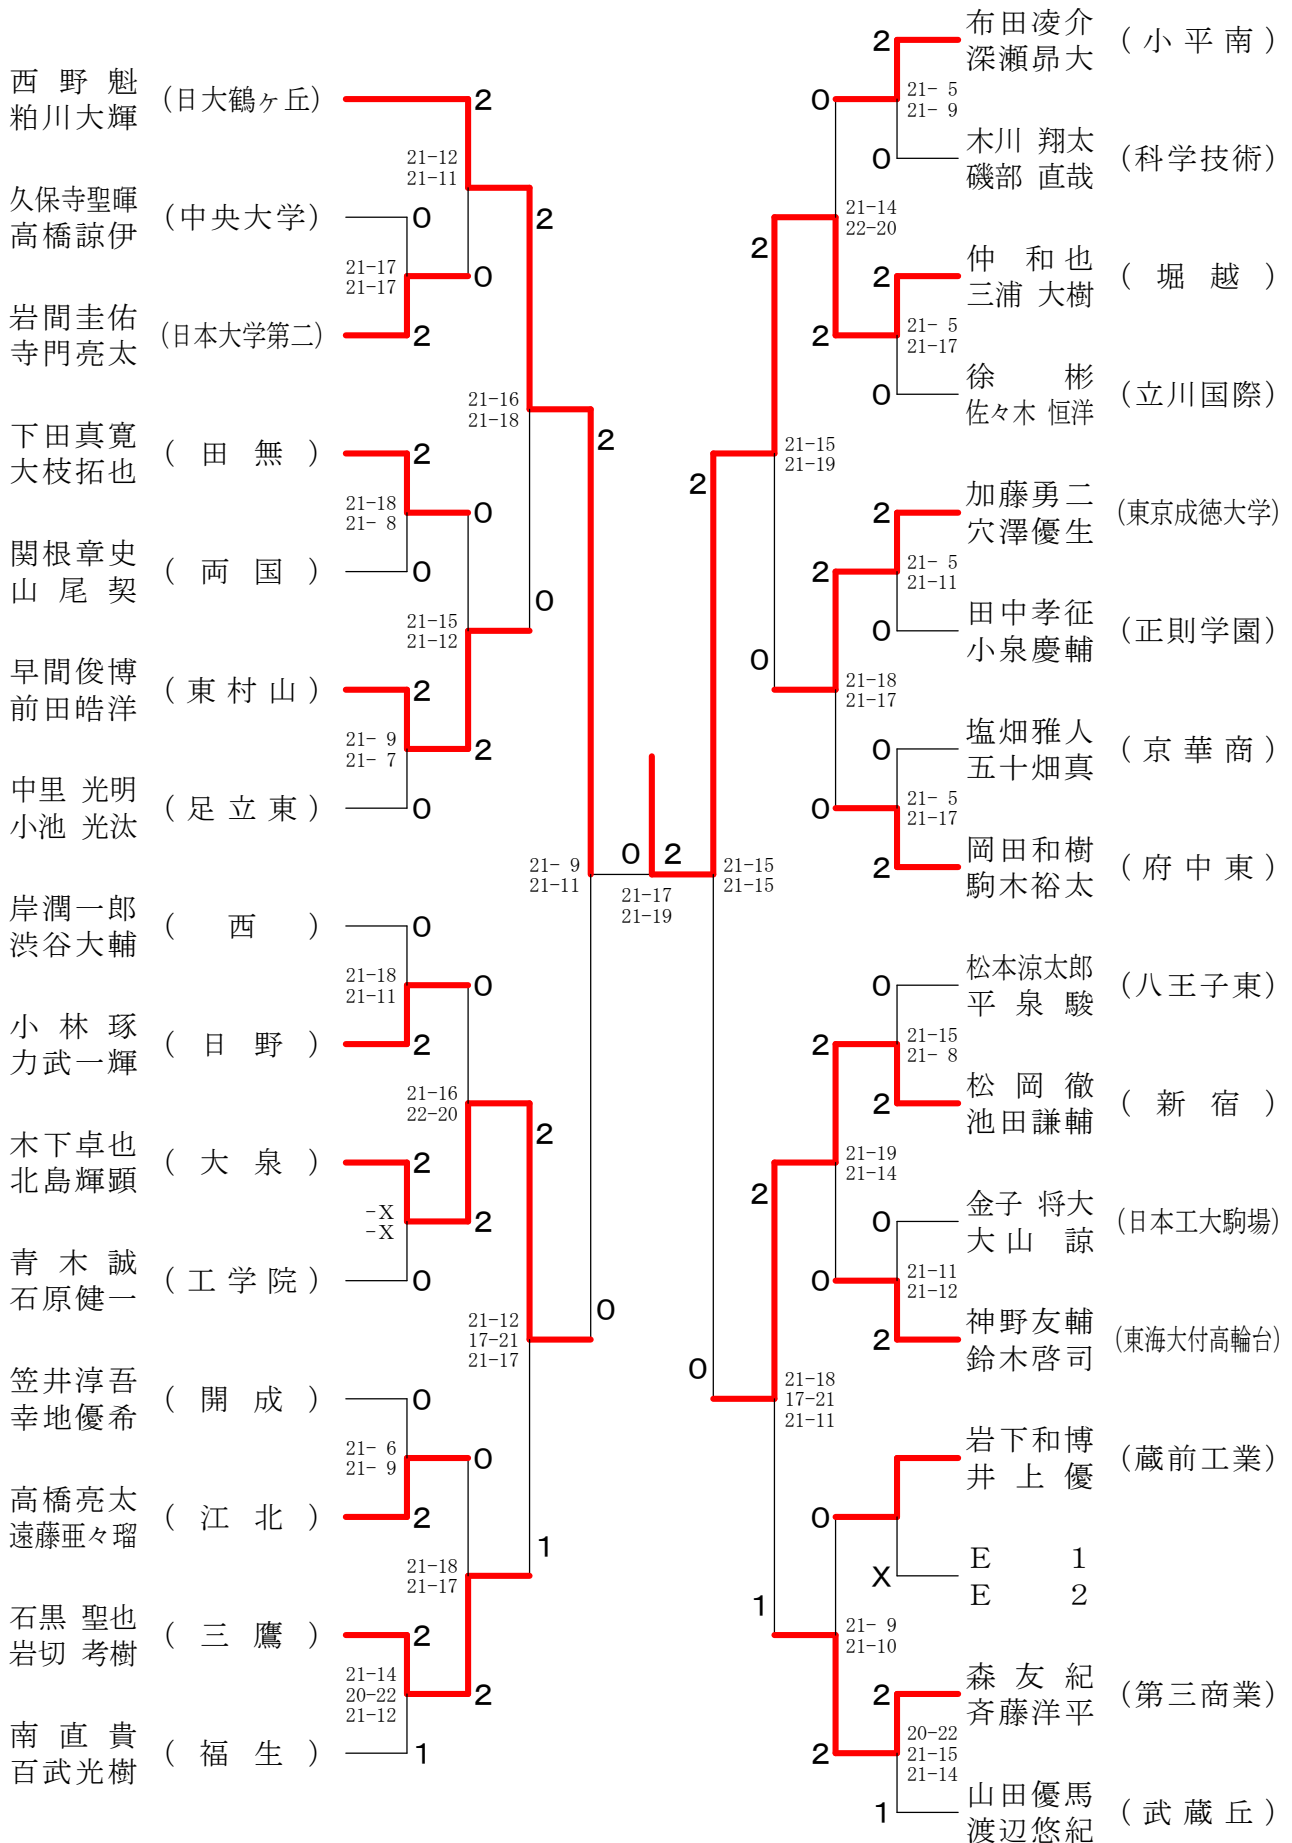

②都高校総体兼全国高校総体都予選大会(個人)

会場 駒沢オリンピック体育館

高校男子ダブルス1

②都高校総体兼全国高校総体都予選大会(個人)

会場 都立小岩高校

高校男子ダブルス2

②都高校総体兼全国高校総体都予選大会(個人)

会場 八王子市民体育館(本館)

高校男子ダブルス4

②都高校総体兼全国高校総体都予選大会(個人)

会場 駒沢利ビック体育館

高校男子ダブルス5

②都高校総体兼全国高校総体都予選大会(個人)

会場 八王子市民体育館(本館)

高校男子ダブルス6

②都高校総体兼全国高校総体都予選大会(個人)

会場 八王子市民体育館(本館)

高校男子ダブルス7

②都高校総体兼全国高校総体都予選大会(個人)

会場 都立墨田工業高校

高校男子ダブルス8

②都高校総体兼全国高校総体都予選大会(個人)

会場 駒沢カントリーック体育館

高校女子ダブルス1

②都高校総体兼全国高校総体都予選大会(個人)

会場 駒沢オリンピック体育館

高校女子ダブルス2

②都高校総体兼全国高校総体都予選大会(個人)

会場 八王子市民体育館(本館)

高校女子ダブルス3

②都高校総体兼全国高校総体都予選大会(個人)

会場 都立荒川商業高校