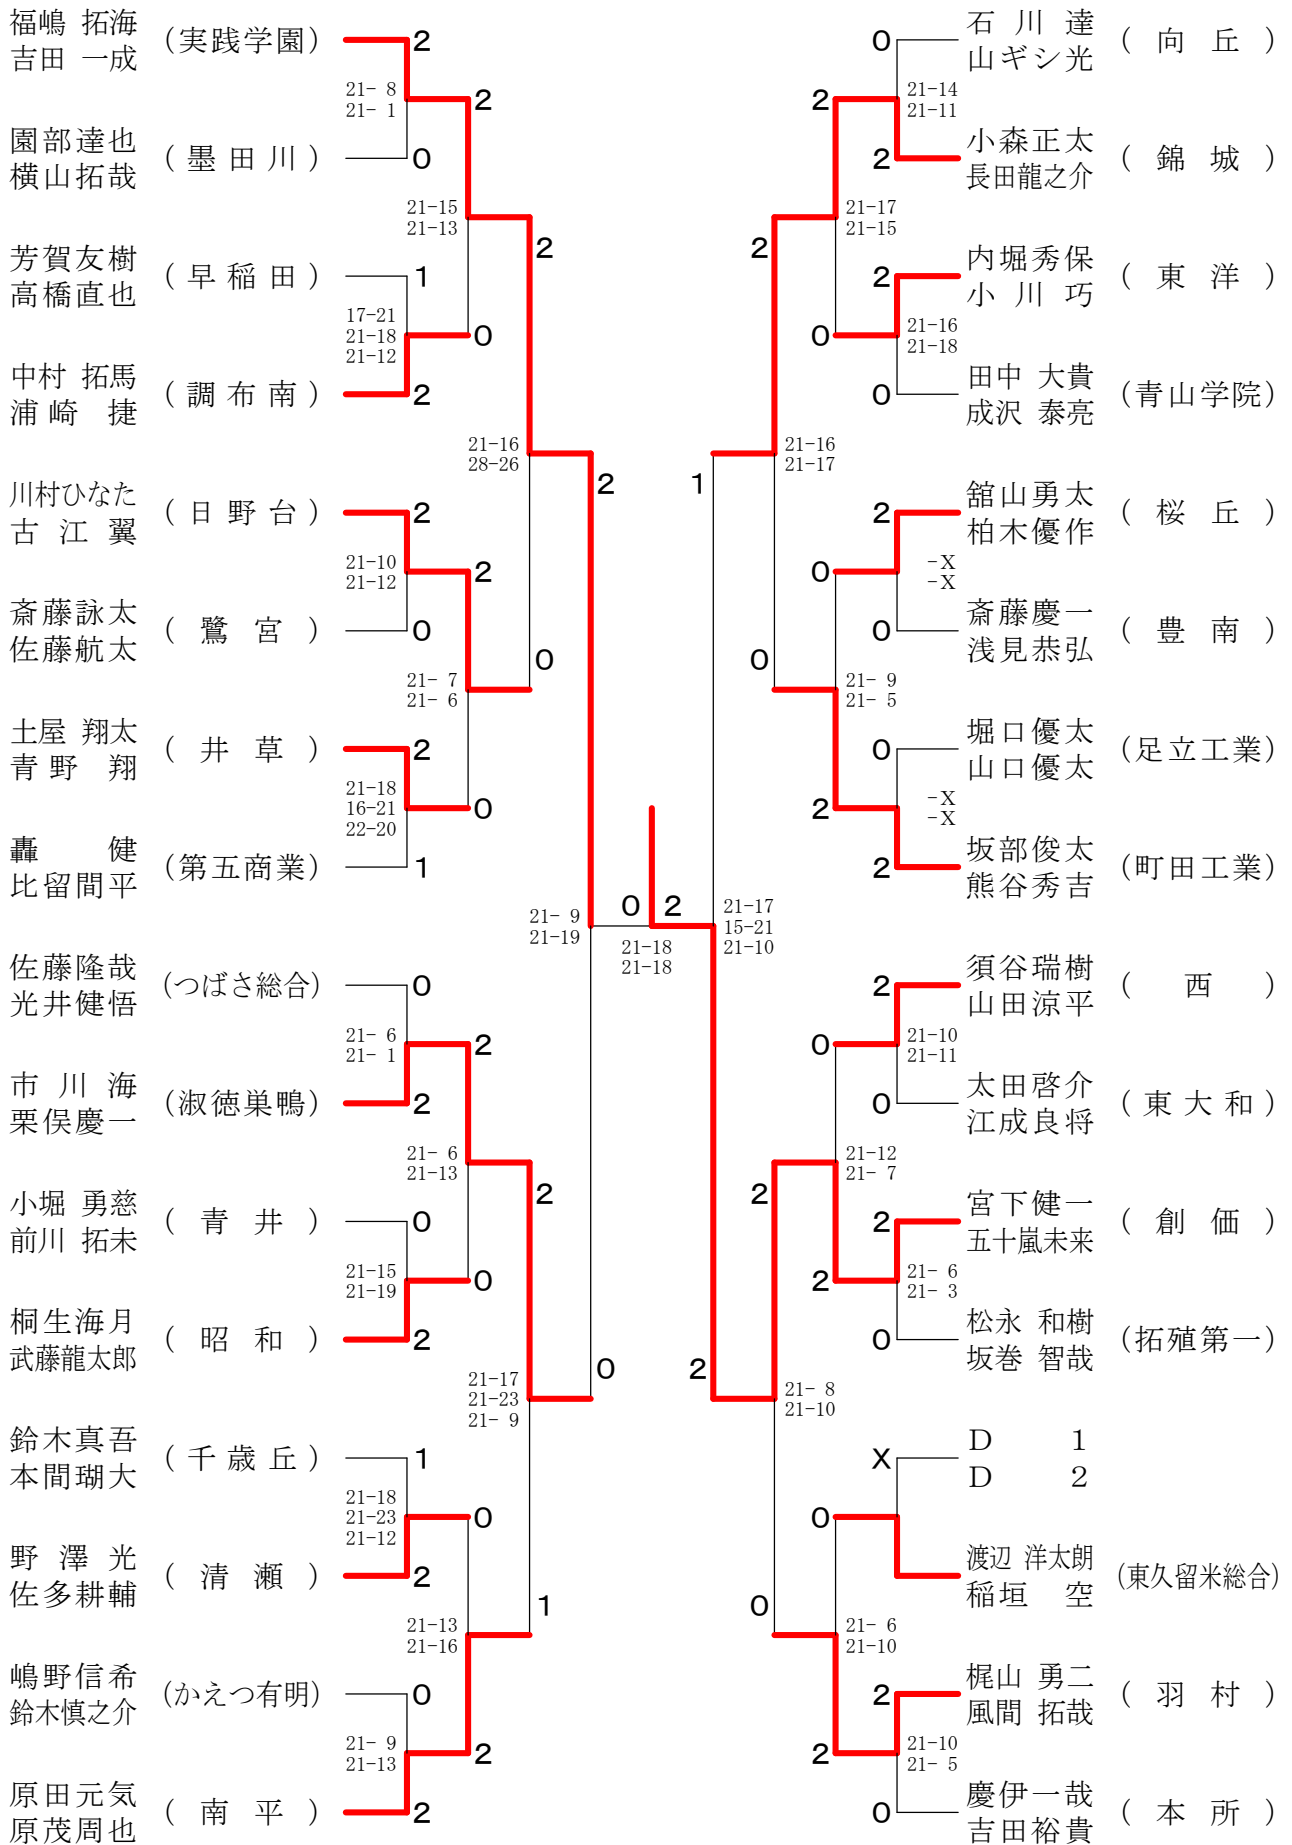

②都高校総体兼全国高校総体都予選大会(個人)

会場 駒沢オリンピック体育館

高校男子ダブルス1

②都高校総体兼全国高校総体都予選大会(個人)

会場 都立小岩高校

高校男子ダブルス2

②都高校総体兼全国高校総体都予選大会(個人)

会場 八王子市民体育館(本館)

高校男子ダブルス4

②都高校総体兼全国高校総体都予選大会(個人)

会場 駒沢利ビック体育館

高校男子ダブルス5

②都高校総体兼全国高校総体都予選大会(個人)

会場 八王子市民体育館(本館)

高校男子ダブルス6

②都高校総体兼全国高校総体都予選大会(個人)

会場 八王子市民体育館(本館)

高校男子ダブルス7

②都高校総体兼全国高校総体都予選大会(個人)

会場 都立墨田工業高校

高校男子ダブルス8

②都高校総体兼全国高校総体都予選大会(個人)

会場 駒沢カントリーック体育館

高校女子ダブルス1

②都高校総体兼全国高校総体都予選大会(個人)

会場 駒沢オリンピック体育館

高校女子ダブルス2

②都高校総体兼全国高校総体都予選大会(個人)

会場 八王子市民体育館(本館)

高校女子ダブルス3

②都高校総体兼全国高校総体都予選大会(個人)

会場 都立荒川商業高校