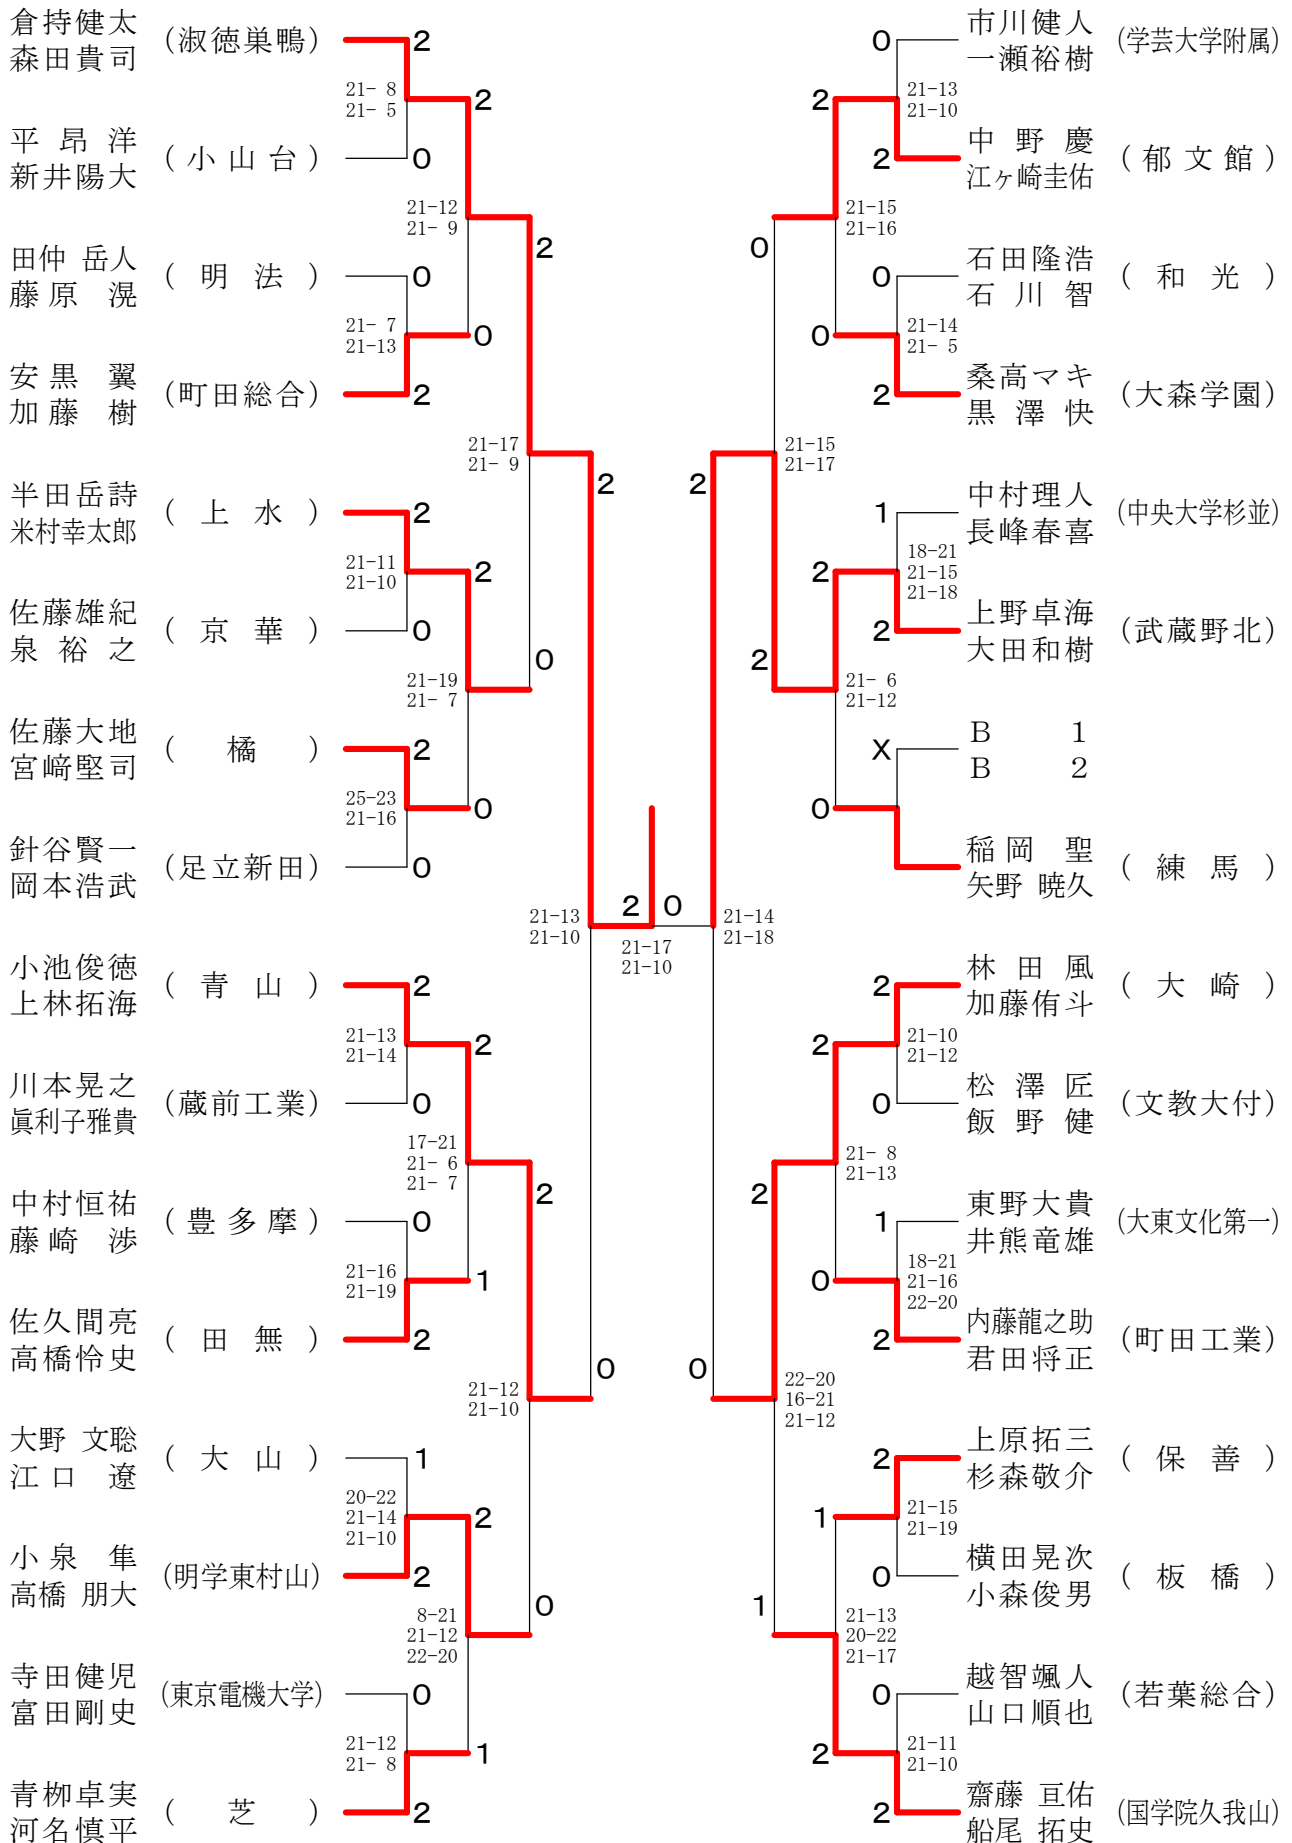

②都高校総体兼全国高校総体都予選大会(個人)

会場 駒沢オリンピック体育館

高校男子ダブルス1

②都高校総体兼全国高校総体都予選大会(個人)

会場 都立小岩高校

高校男子ダブルス2

②都高校総体兼全国高校総体都予選大会(個人)

会場 八王子市民体育館(本館)

高校男子ダブルス4

②都高校総体兼全国高校総体都予選大会(個人)

会場 駒沢利ビック体育館

高校男子ダブルス5

②都高校総体兼全国高校総体都予選大会(個人)

会場 八王子市民体育館(本館)

高校男子ダブルス6

②都高校総体兼全国高校総体都予選大会(個人)

会場 八王子市民体育館(本館)

高校男子ダブルス7

②都高校総体兼全国高校総体都予選大会(個人)

会場 都立墨田工業高校

高校男子ダブルス8

②都高校総体兼全国高校総体都予選大会(個人)

会場 駒沢カントリーック体育館

高校女子ダブルス1

②都高校総体兼全国高校総体都予選大会(個人)

会場 駒沢オリンピック体育館

高校女子ダブルス2

②都高校総体兼全国高校総体都予選大会(個人)

会場 八王子市民体育館(本館)

高校女子ダブルス3

②都高校総体兼全国高校総体都予選大会(個人)

会場 都立荒川商業高校