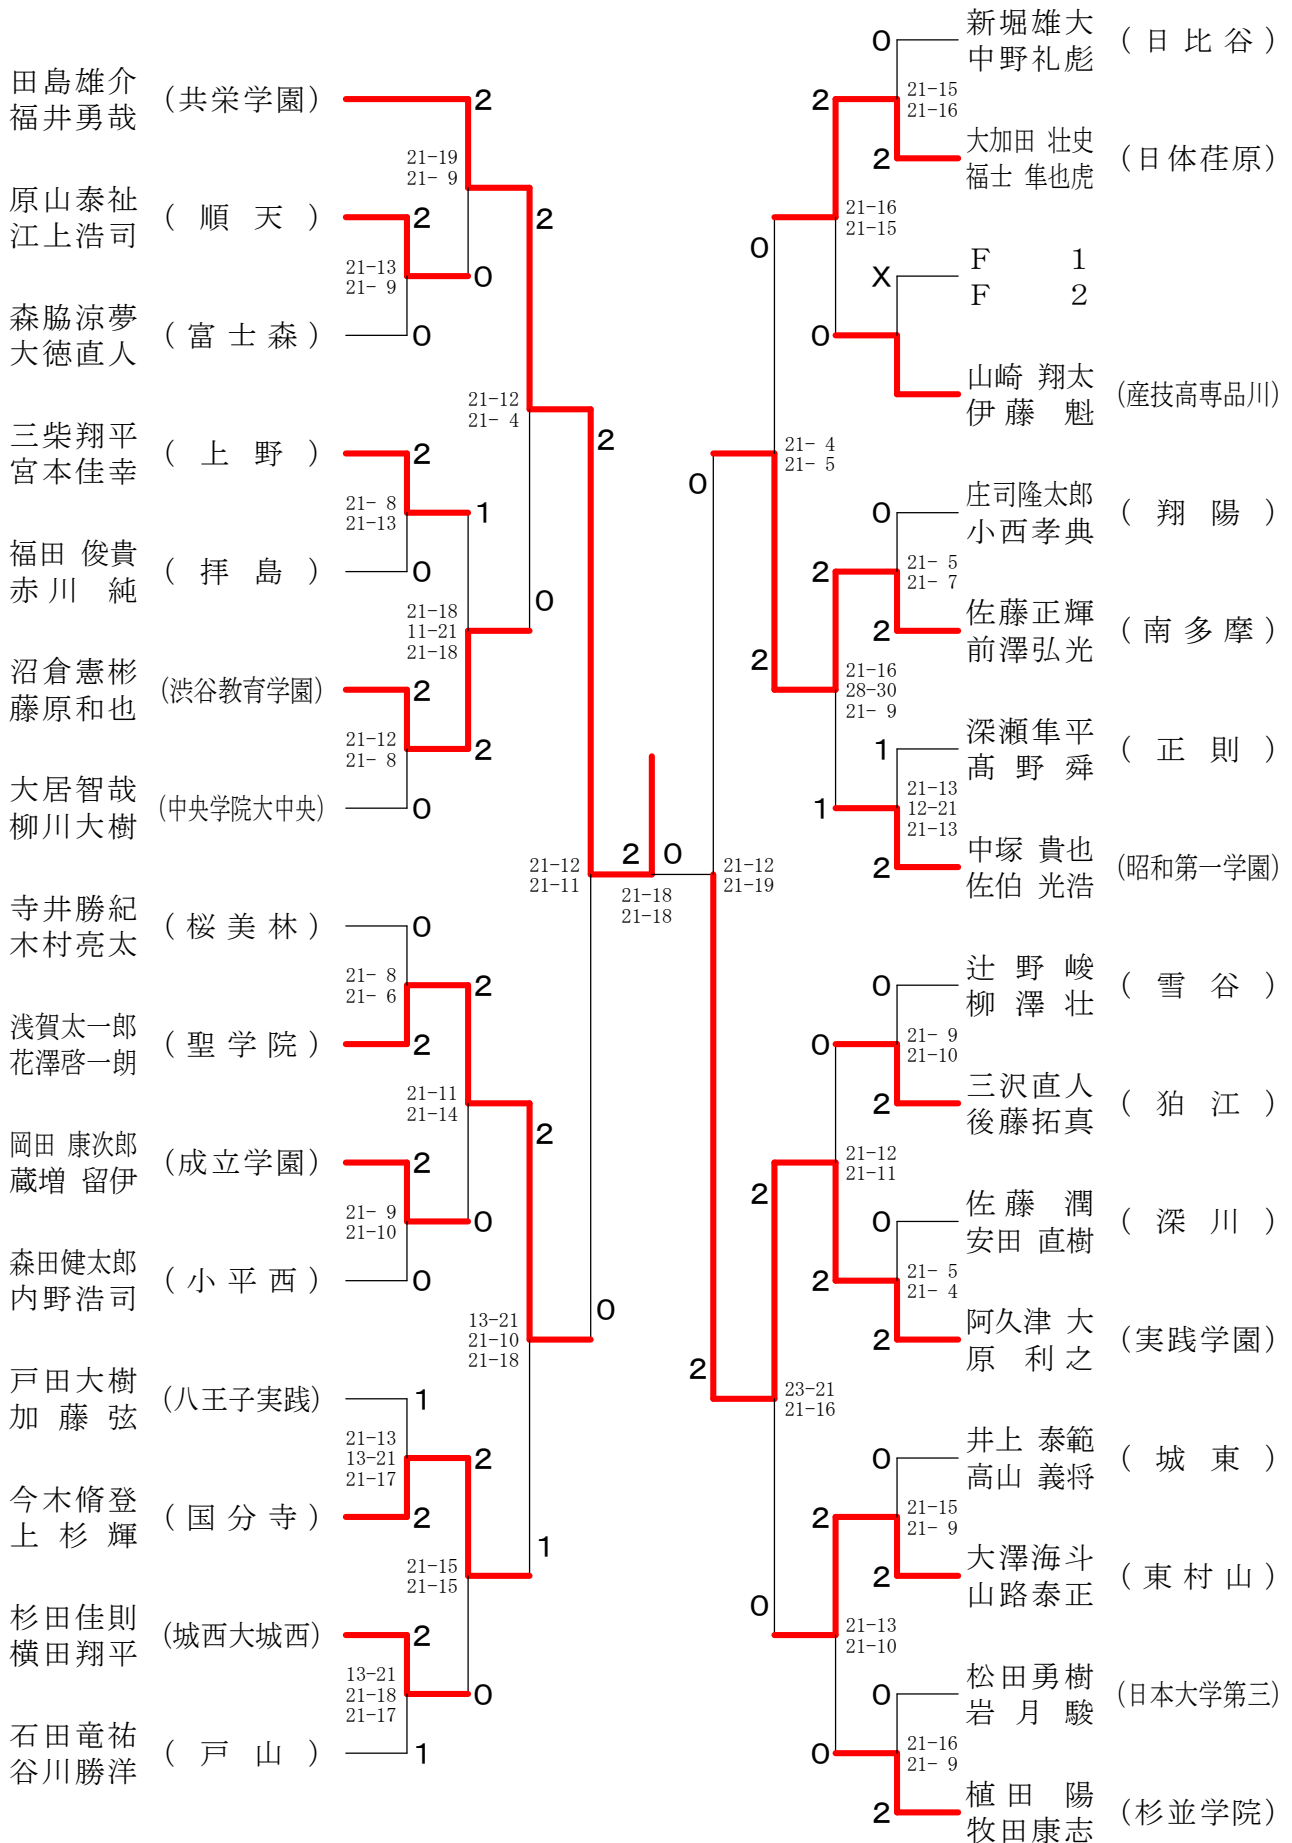

②都高校総体兼全国高校総体都予選大会(個人)

会場 駒沢オリンピック体育館

高校男子ダブルス1

②都高校総体兼全国高校総体都予選大会(個人)

会場 都立小岩高校

高校男子ダブルス2

②都高校総体兼全国高校総体都予選大会(個人)

会場 八王子市民体育館(本館)

高校男子ダブルス4

②都高校総体兼全国高校総体都予選大会(個人)

会場 駒沢利ビック体育館

高校男子ダブルス5

②都高校総体兼全国高校総体都予選大会(個人)

会場 八王子市民体育館(本館)

高校男子ダブルス6

②都高校総体兼全国高校総体都予選大会(個人)

会場 八王子市民体育館(本館)

高校男子ダブルス7

②都高校総体兼全国高校総体都予選大会(個人)

会場 都立墨田工業高校

高校男子ダブルス8

②都高校総体兼全国高校総体都予選大会(個人)

会場 駒沢カントリーック体育館

高校女子ダブルス1

②都高校総体兼全国高校総体都予選大会(個人)

会場 駒沢オリンピック体育館

高校女子ダブルス2

②都高校総体兼全国高校総体都予選大会(個人)

会場 八王子市民体育館(本館)

高校女子ダブルス3

②都高校総体兼全国高校総体都予選大会(個人)

会場 都立荒川商業高校