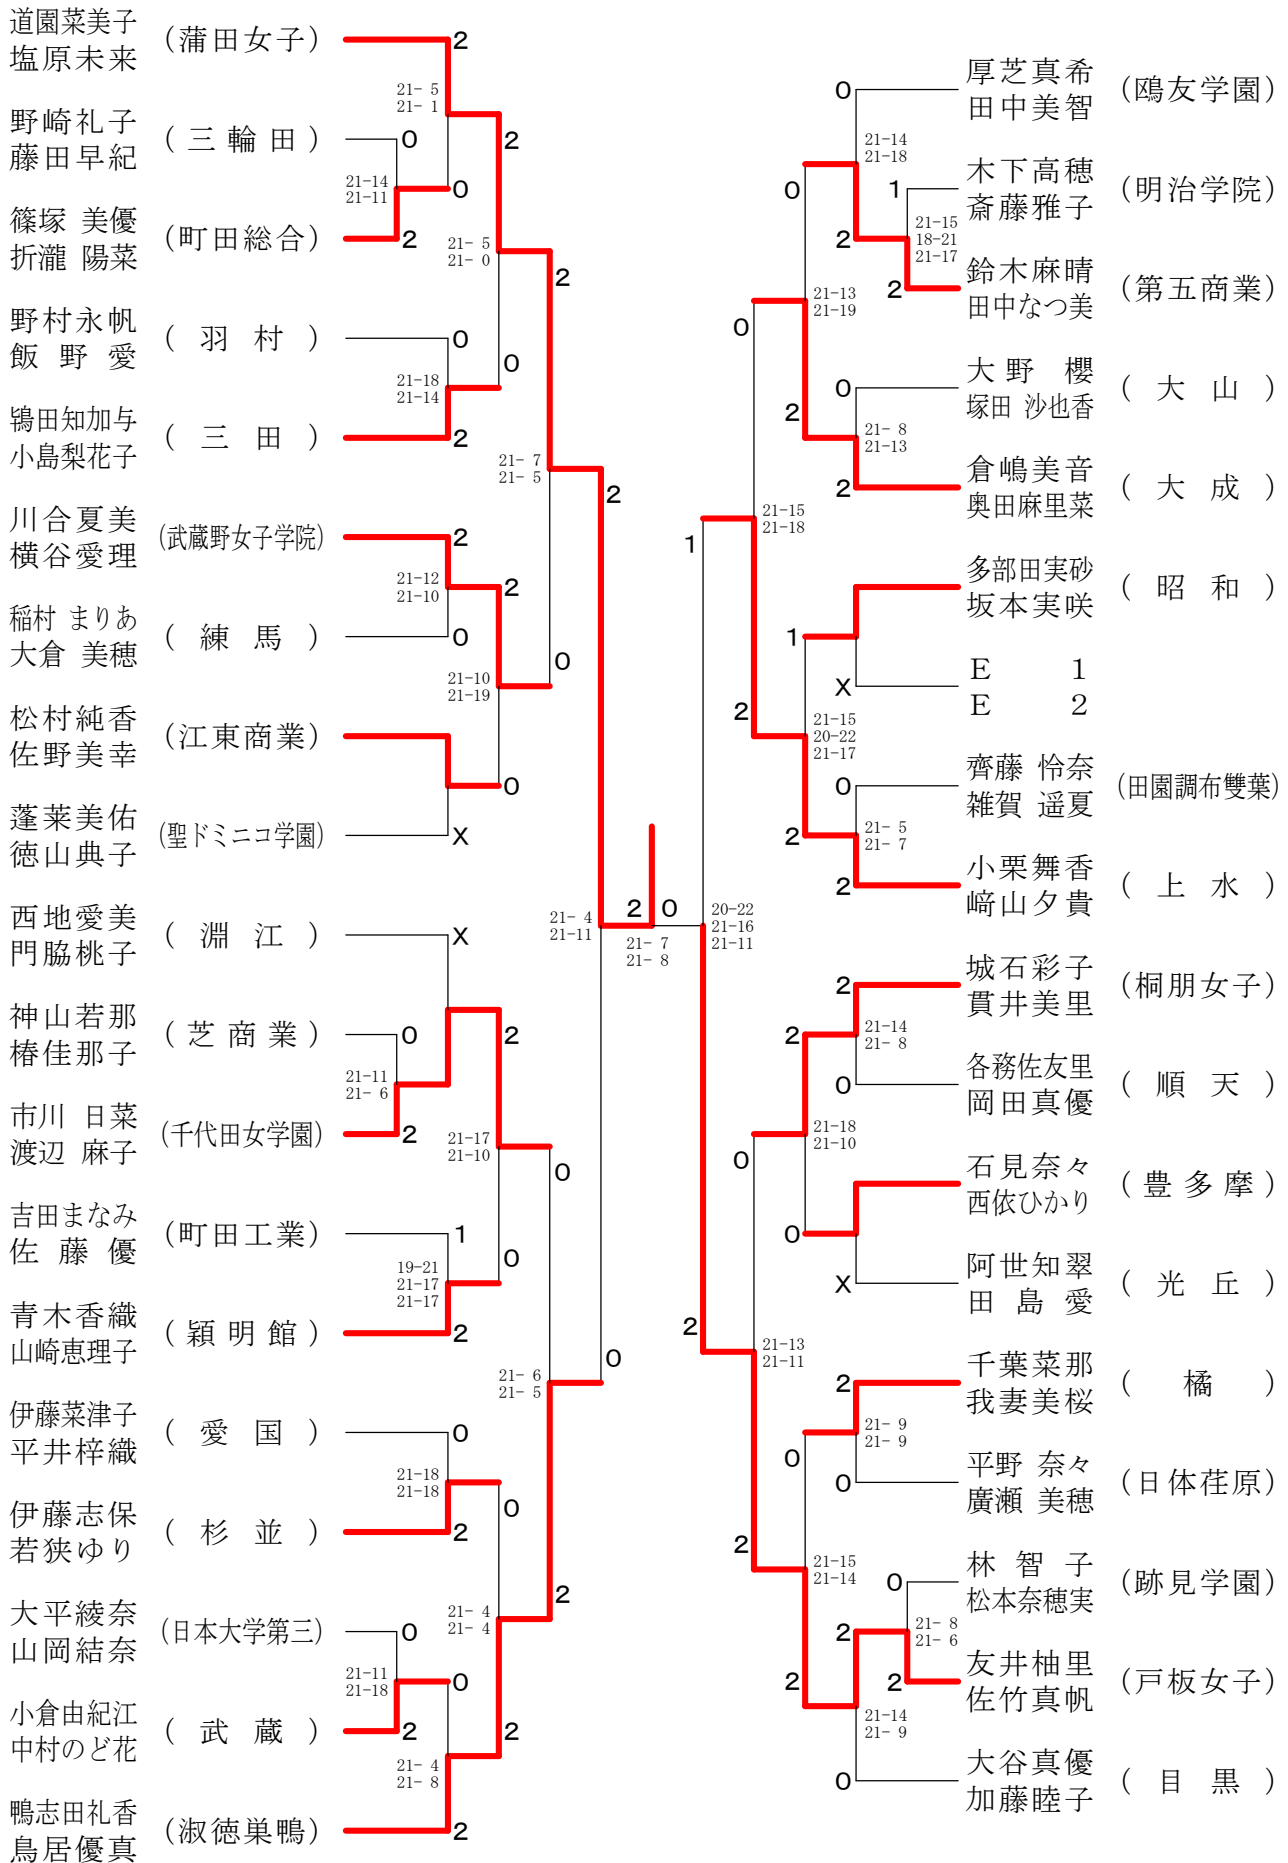

高校男子ダブルス4

②都高校総体兼全国高校総体都予選大会(個人)

会場 駒沢利ビック体育館

高校男子ダブルス5

②都高校総体兼全国高校総体都予選大会(個人)

会場 八王子市民体育館(本館)

高校男子ダブルス6

②都高校総体兼全国高校総体都予選大会(個人)

②都高校総体兼全国高校総体都予選大会(個人)

会場 駒沢オリンピック体育館

高校女子ダブルス2

②都高校総体兼全国高校総体都予選大会(個人)

会場 八王子市民体育館(本館)

高校女子ダブルス3

②都高校総体兼全国高校総体都予選大会(個人)

会場 都立荒川商業高校

高校女子ダブルス4

②都高校総体兼全国高校総体都予選大会(個人)

会場 都立小岩高校

高校女子ダブルス5

②都高校総体兼全国高校総体都予選大会(個人)

会場 駒沢オリンピック体育館

高校女子ダブルス6

②都高校総体兼全国高校総体都予選大会(個人)

会場 八王子市民体育館(本館)

高校女子ダブルス7

②都高校総体兼全国高校総体都予選大会(個人)

会場 八王子市民体育館(本館)

高校女子ダブルス8