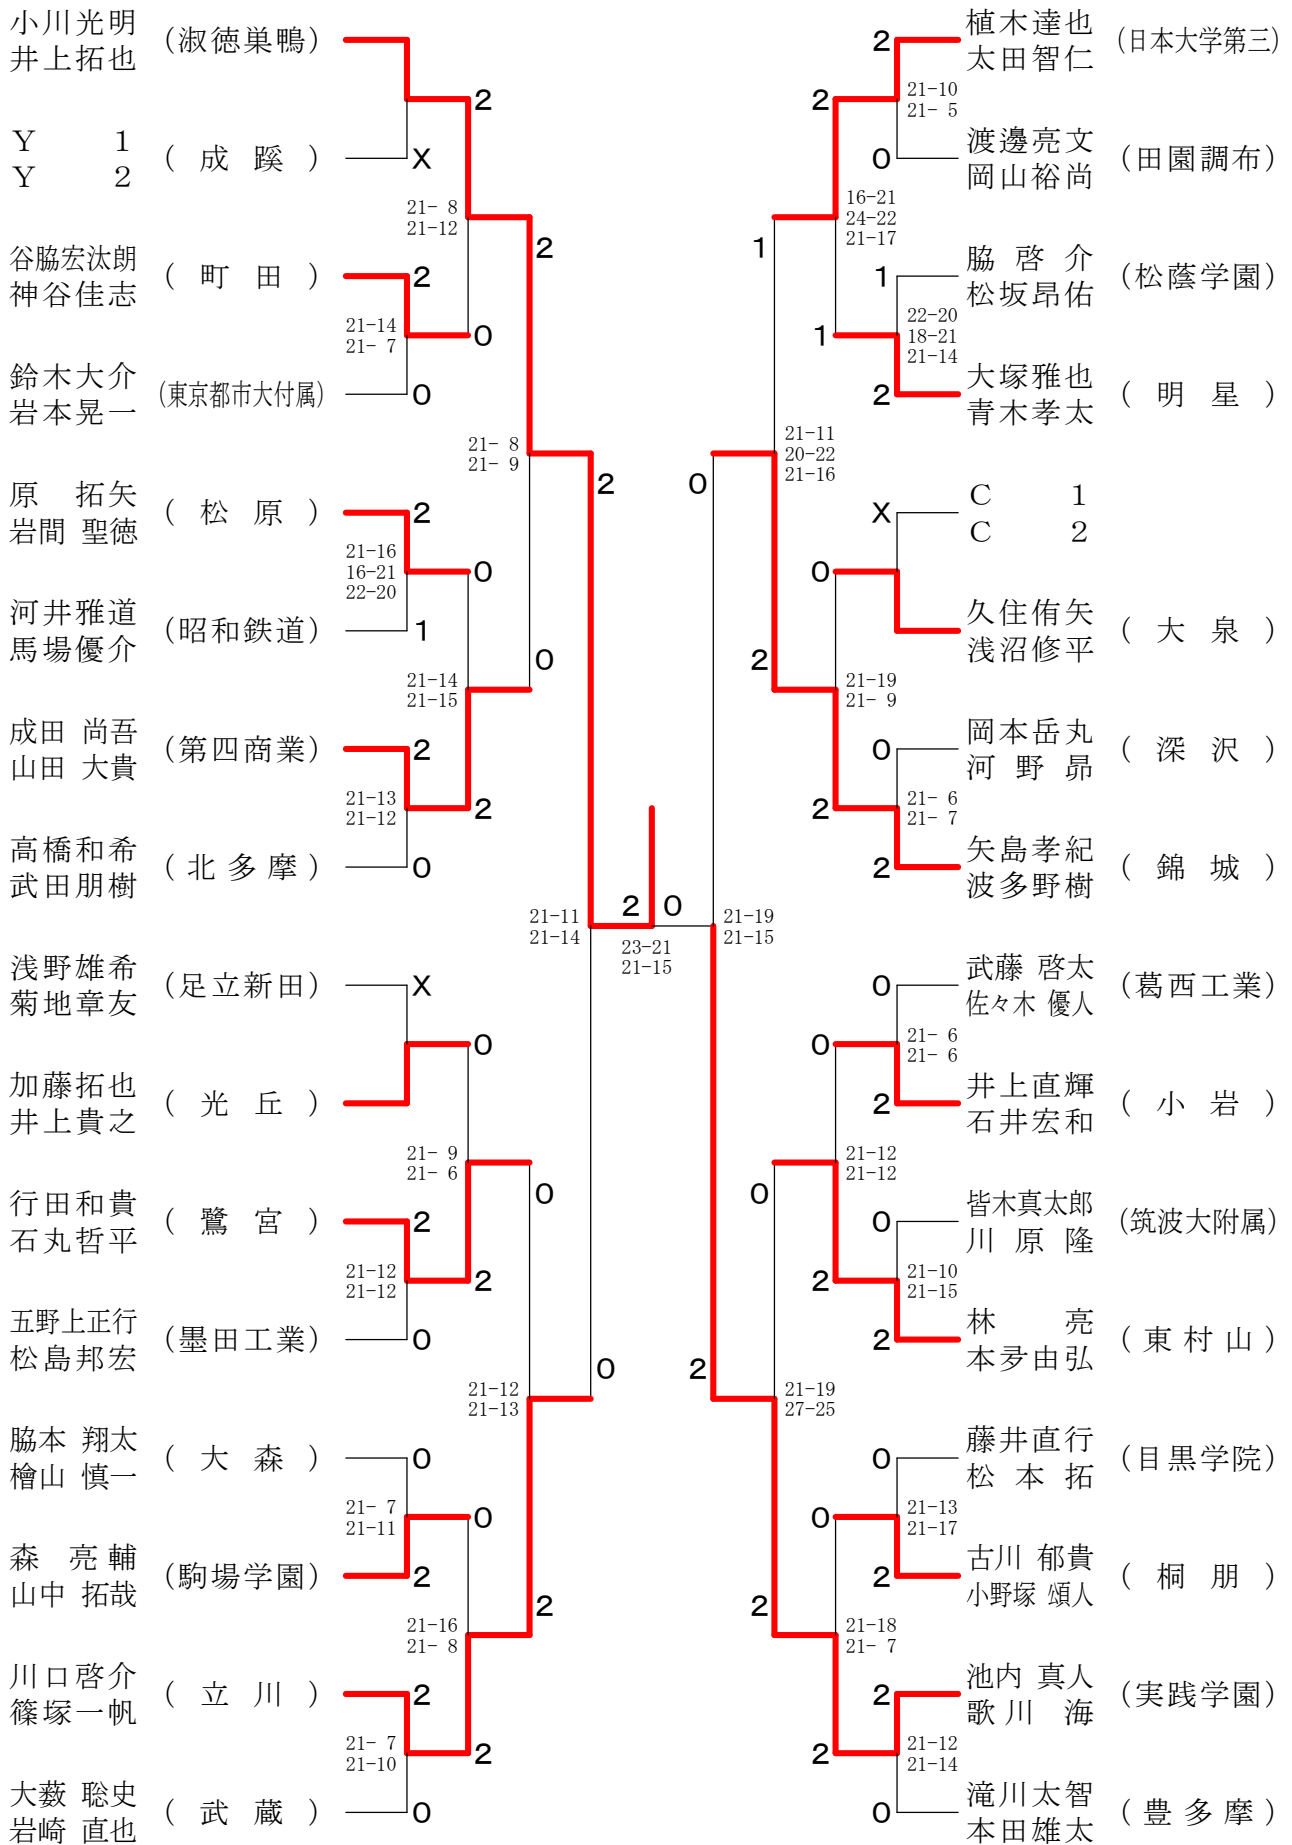

②都高校総体兼全国高校総体都予選大会(個人)

会場 駒沢オリンピック体育館

高校男子ダブルス1

②都高校総体兼全国高校総体都予選大会(個人)

会場 都立小岩高校

高校男子ダブルス2

②都高校総体兼全国高校総体都予選大会(個人)

会場 八王子市民体育館(本館)

高校男子ダブルス4

②都高校総体兼全国高校総体都予選大会(個人)

会場 駒沢利ビック体育館

高校男子ダブルス5

②都高校総体兼全国高校総体都予選大会(個人)

会場 八王子市民体育館(本館)

高校男子ダブルス6

②都高校総体兼全国高校総体都予選大会(個人)

会場 八王子市民体育館(本館)

高校男子ダブルス7

②都高校総体兼全国高校総体都予選大会(個人)

会場 都立墨田工業高校

高校男子ダブルス8

②都高校総体兼全国高校総体都予選大会(個人)

会場 駒沢カントリーック体育館

高校女子ダブルス1

②都高校総体兼全国高校総体都予選大会(個人)

会場 駒沢オリンピック体育館

高校女子ダブルス2

②都高校総体兼全国高校総体都予選大会(個人)

会場 八王子市民体育館(本館)

高校女子ダブルス3

②都高校総体兼全国高校総体都予選大会(個人)

会場 都立荒川商業高校