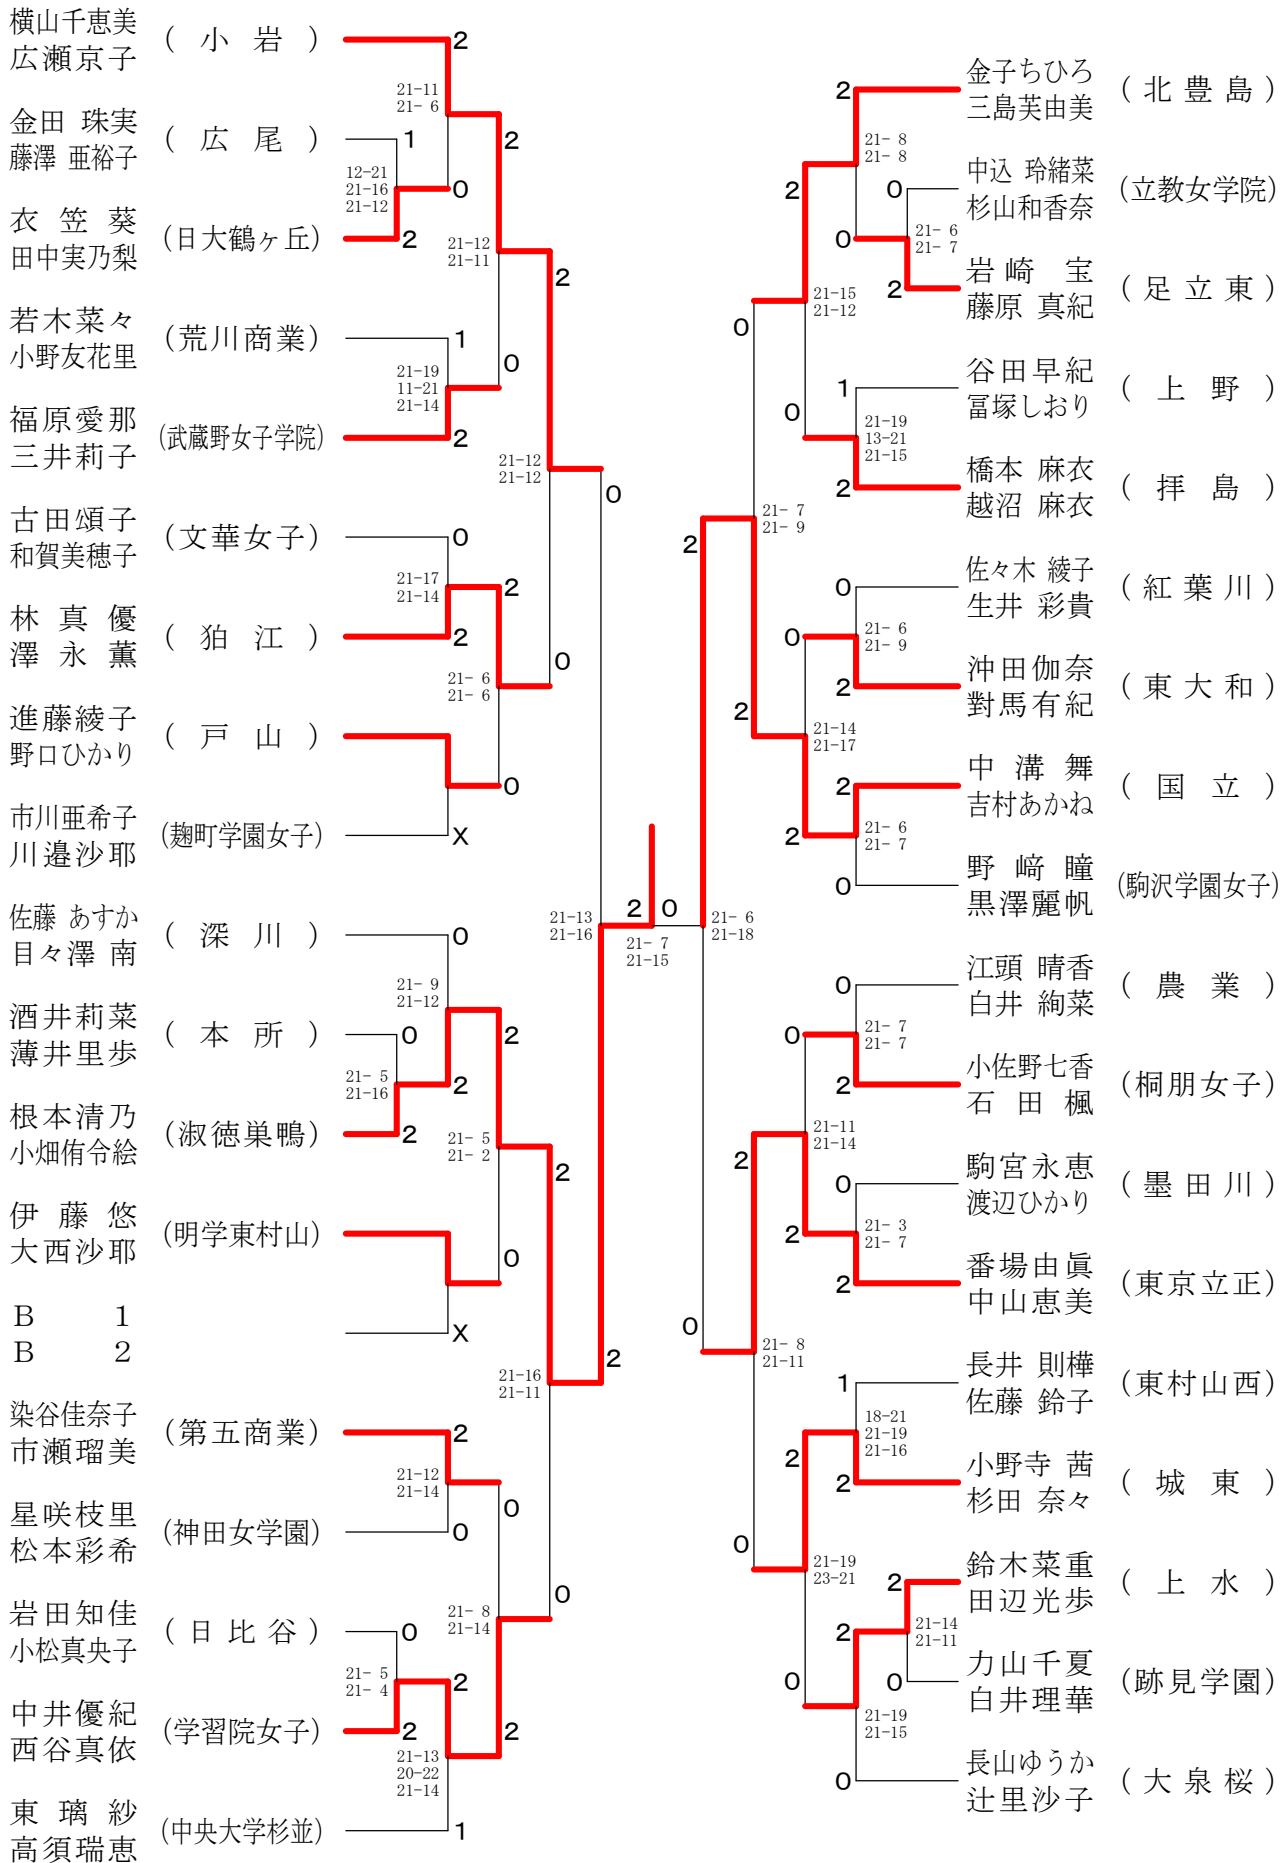

高校男子ダブルス4

②都高校総体兼全国高校総体都予選大会(個人)

会場 駒沢利ビック体育館

高校男子ダブルス5

②都高校総体兼全国高校総体都予選大会(個人)

会場 八王子市民体育館(本館)

高校男子ダブルス6

②都高校総体兼全国高校総体都予選大会(個人)

会場 八王子市民体育館(本館)

高校男子ダブルス7

②都高校総体兼全国高校総体都予選大会(個人)

会場 都立墨田工業高校

高校男子ダブルス8

②都高校総体兼全国高校総体都予選大会(個人)

会場 駒沢カントリーック体育館

高校女子ダブルス1

②都高校総体兼全国高校総体都予選大会(個人)

会場 駒沢オリンピック体育館

高校女子ダブルス2

②都高校総体兼全国高校総体都予選大会(個人)

会場 八王子市民体育館(本館)

高校女子ダブルス3

②都高校総体兼全国高校総体都予選大会(個人)

会場 都立荒川商業高校

高校女子ダブルス4

②都高校総体兼全国高校総体都予選大会(個人)

会場 都立小岩高校

高校女子ダブルス5

②都高校総体兼全国高校総体都予選大会(個人)

会場 駒沢オリンピック体育館

高校女子ダブルス6

②都高校総体兼全国高校総体都予選大会(個人)