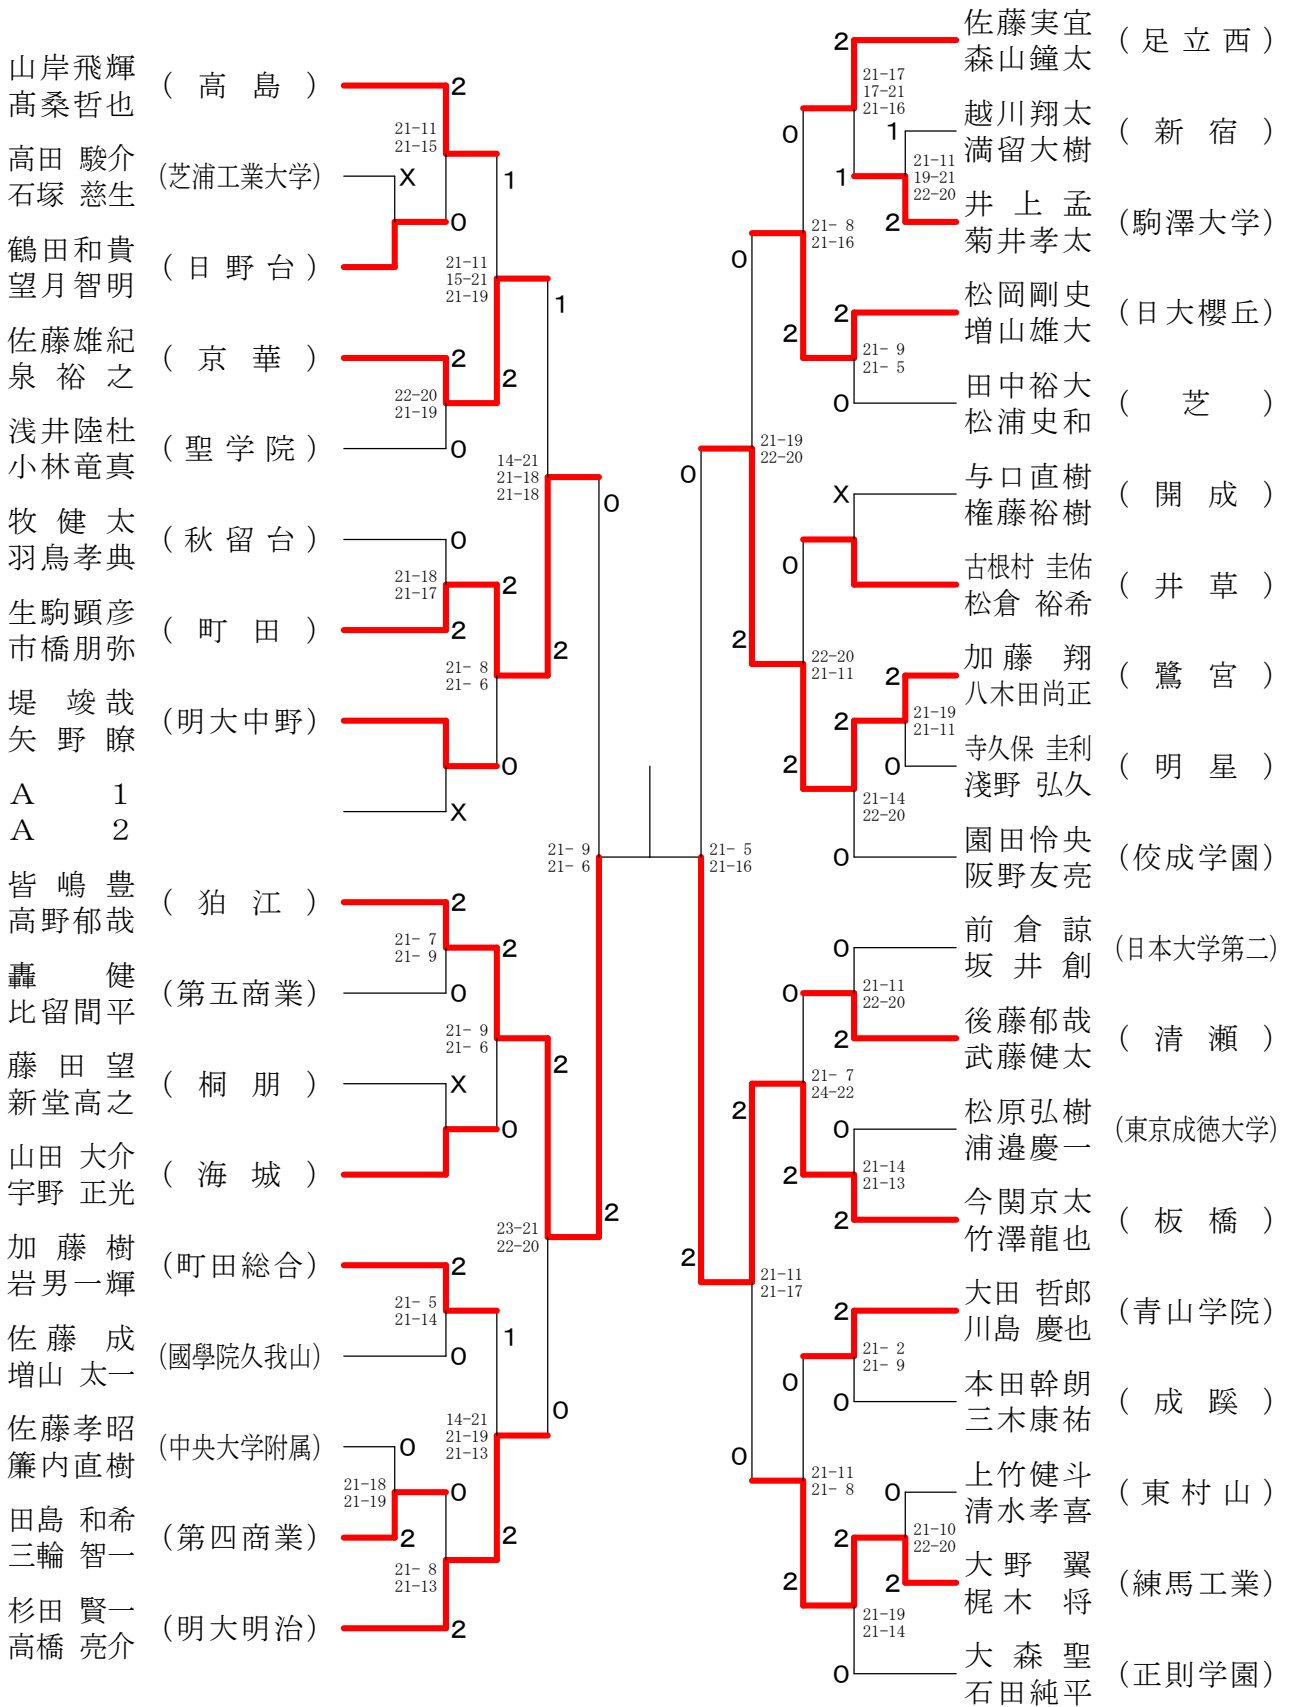

決勝戦

⑥都高校バドミントン新人戦 I 部大会

高校男子ダブルス5-2

⑥都高校バドミントン新人戦 I 部大会

高校男子ダブルス6-1

決勝戦

73

⑥都高校バドミントン新人戦 I 部大会

高校男子ダブルス7-1

決勝戦

73

⑥都高校バドミントン新人戦 I 部大会

高校男子ダブルス7-2

⑥都高校バドミントン新人戦 I 部大会

高校男子ダブルス8-1

決勝戦

74

⑥都高校バドミントン新人戦 I 部大会

高校男子ダブルス8-2

# ⑥都高校バドミントン新人戦 I 部大会