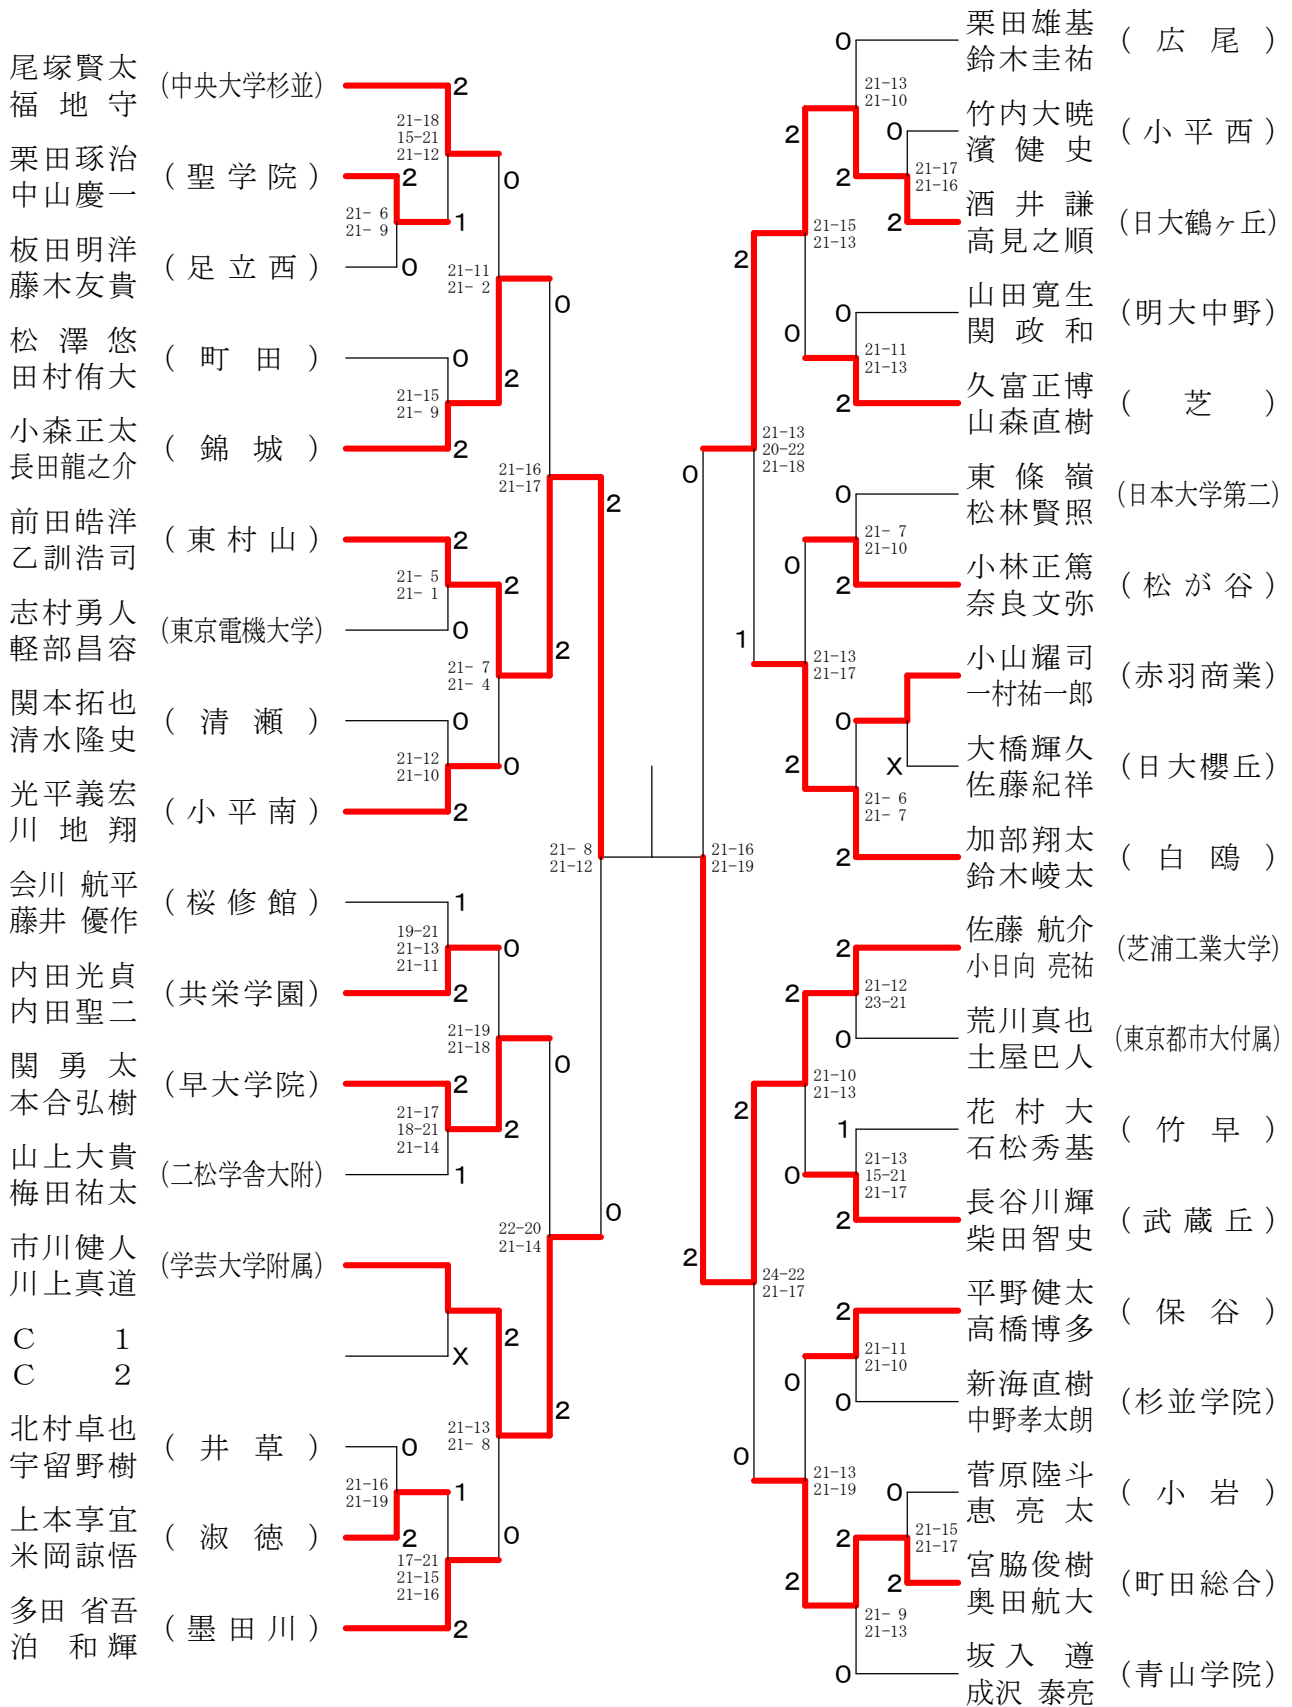

⑥都高校バドミントン新人戦 I 部大会

高校男子ダブルス1-1

決勝戦

74

⑥都高校バドミントン新人戦 I 部大会

高校男子ダブルス1-2

⑥都高校バドミントン新人戦 I 部大会

高校男子ダブルス2-1

決勝戦

⑥都高校バドミントン新人戦 I 部大会

高校男子ダブルス2-2

⑥都高校バドミントン新人戦 I 部大会

高校男子ダブルス4-1

決勝戦

⑥都高校バドミントン新人戦 I 部大会

高校男子ダブルス5-1

決勝戦

⑥都高校バドミントン新人戦 I 部大会

高校男子ダブルス5-2

⑥都高校バドミントン新人戦 I 部大会

高校男子ダブルス6-1

決勝戦

73

⑥都高校バドミントン新人戦 I 部大会