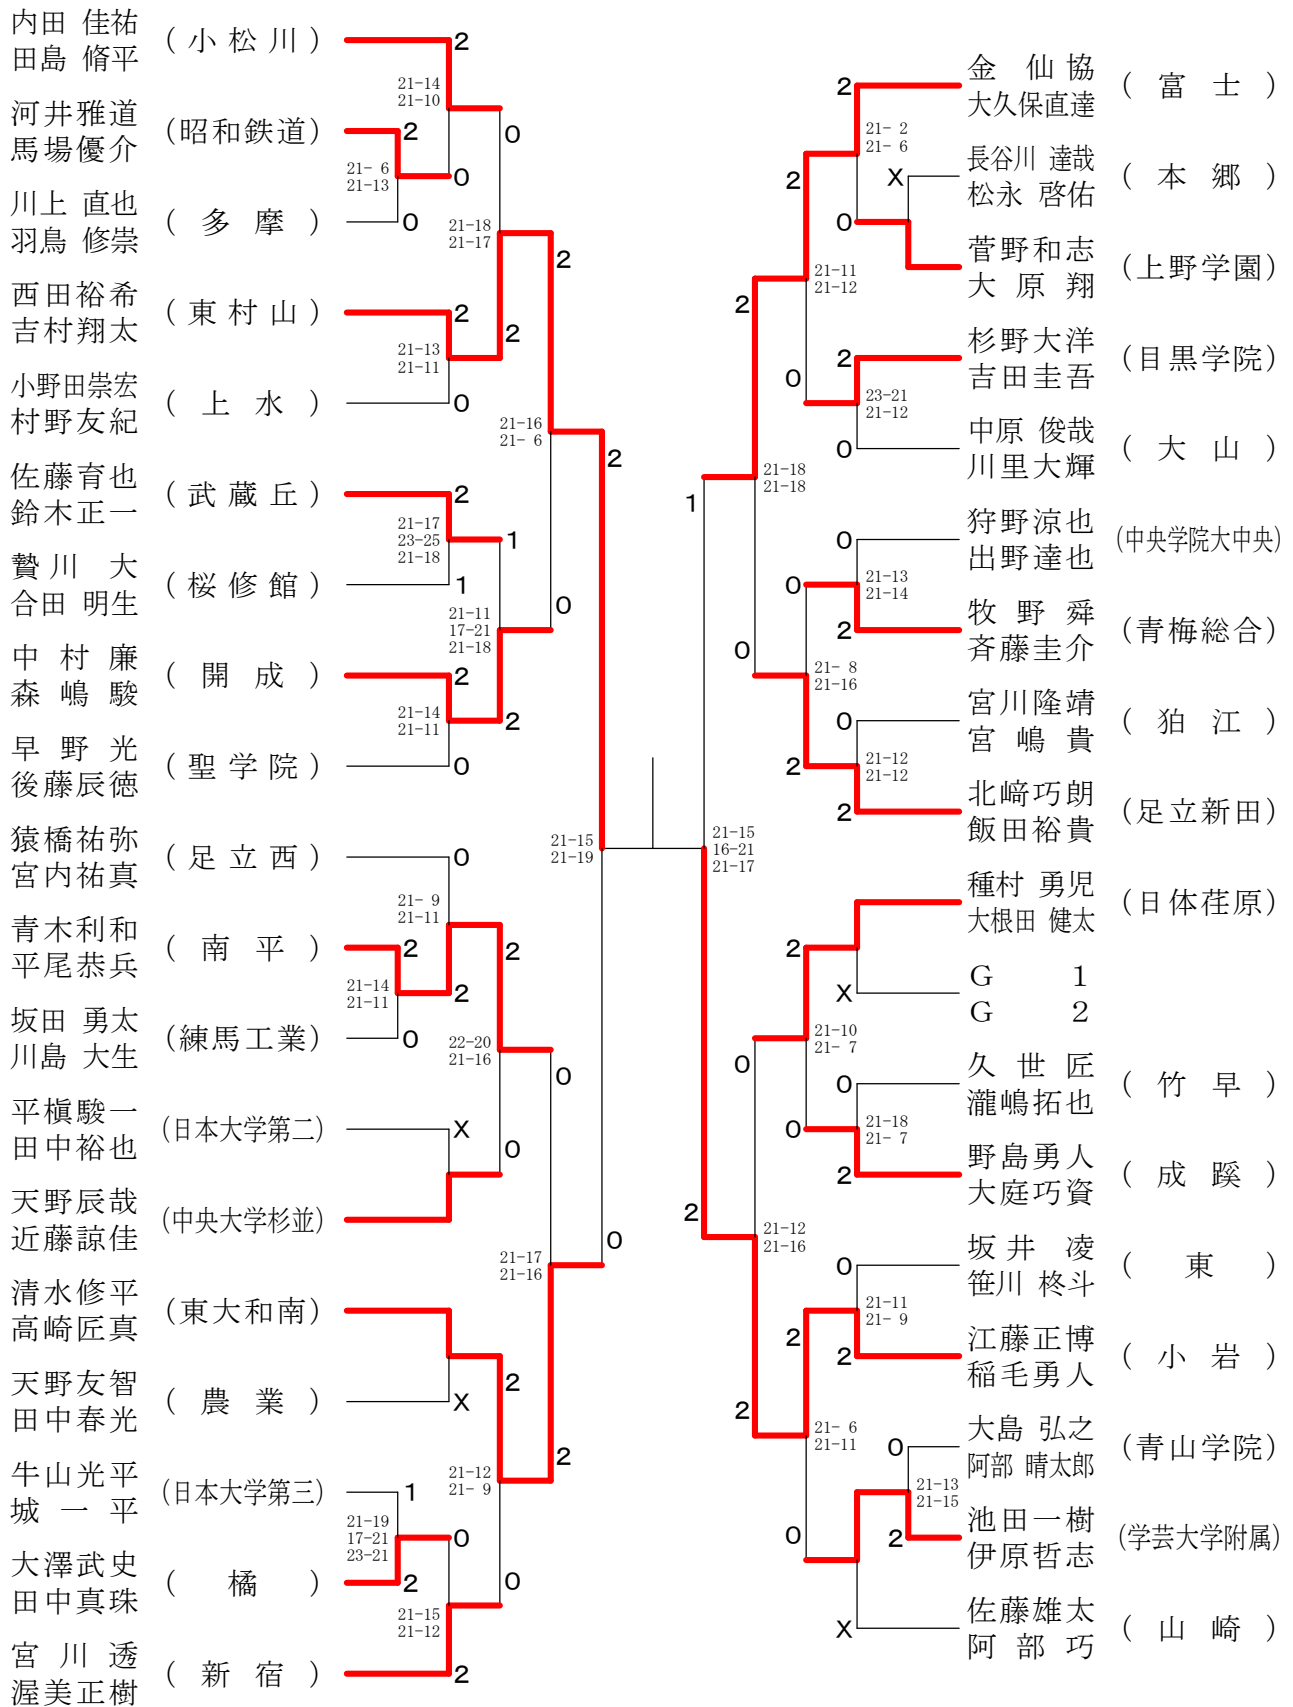

⑥都高校バドミントン新人戦 I 部大会

高校男子ダブルス1-1

決勝戦

74

⑥都高校バドミントン新人戦 I 部大会

高校男子ダブルス1-2

⑥都高校バドミントン新人戦 I 部大会

高校男子ダブルス2-1

決勝戦

⑥都高校バドミントン新人戦 I 部大会

高校男子ダブルス2-2

⑥都高校バドミントン新人戦 I 部大会

高校男子ダブルス4-1

決勝戦

⑥都高校バドミントン新人戦 I 部大会

高校男子ダブルス5-1

決勝戦

⑥都高校バドミントン新人戦 I 部大会

高校男子ダブルス5-2

⑥都高校バドミントン新人戦 I 部大会

高校男子ダブルス6-1

決勝戦

73

⑥都高校バドミントン新人戦 I 部大会