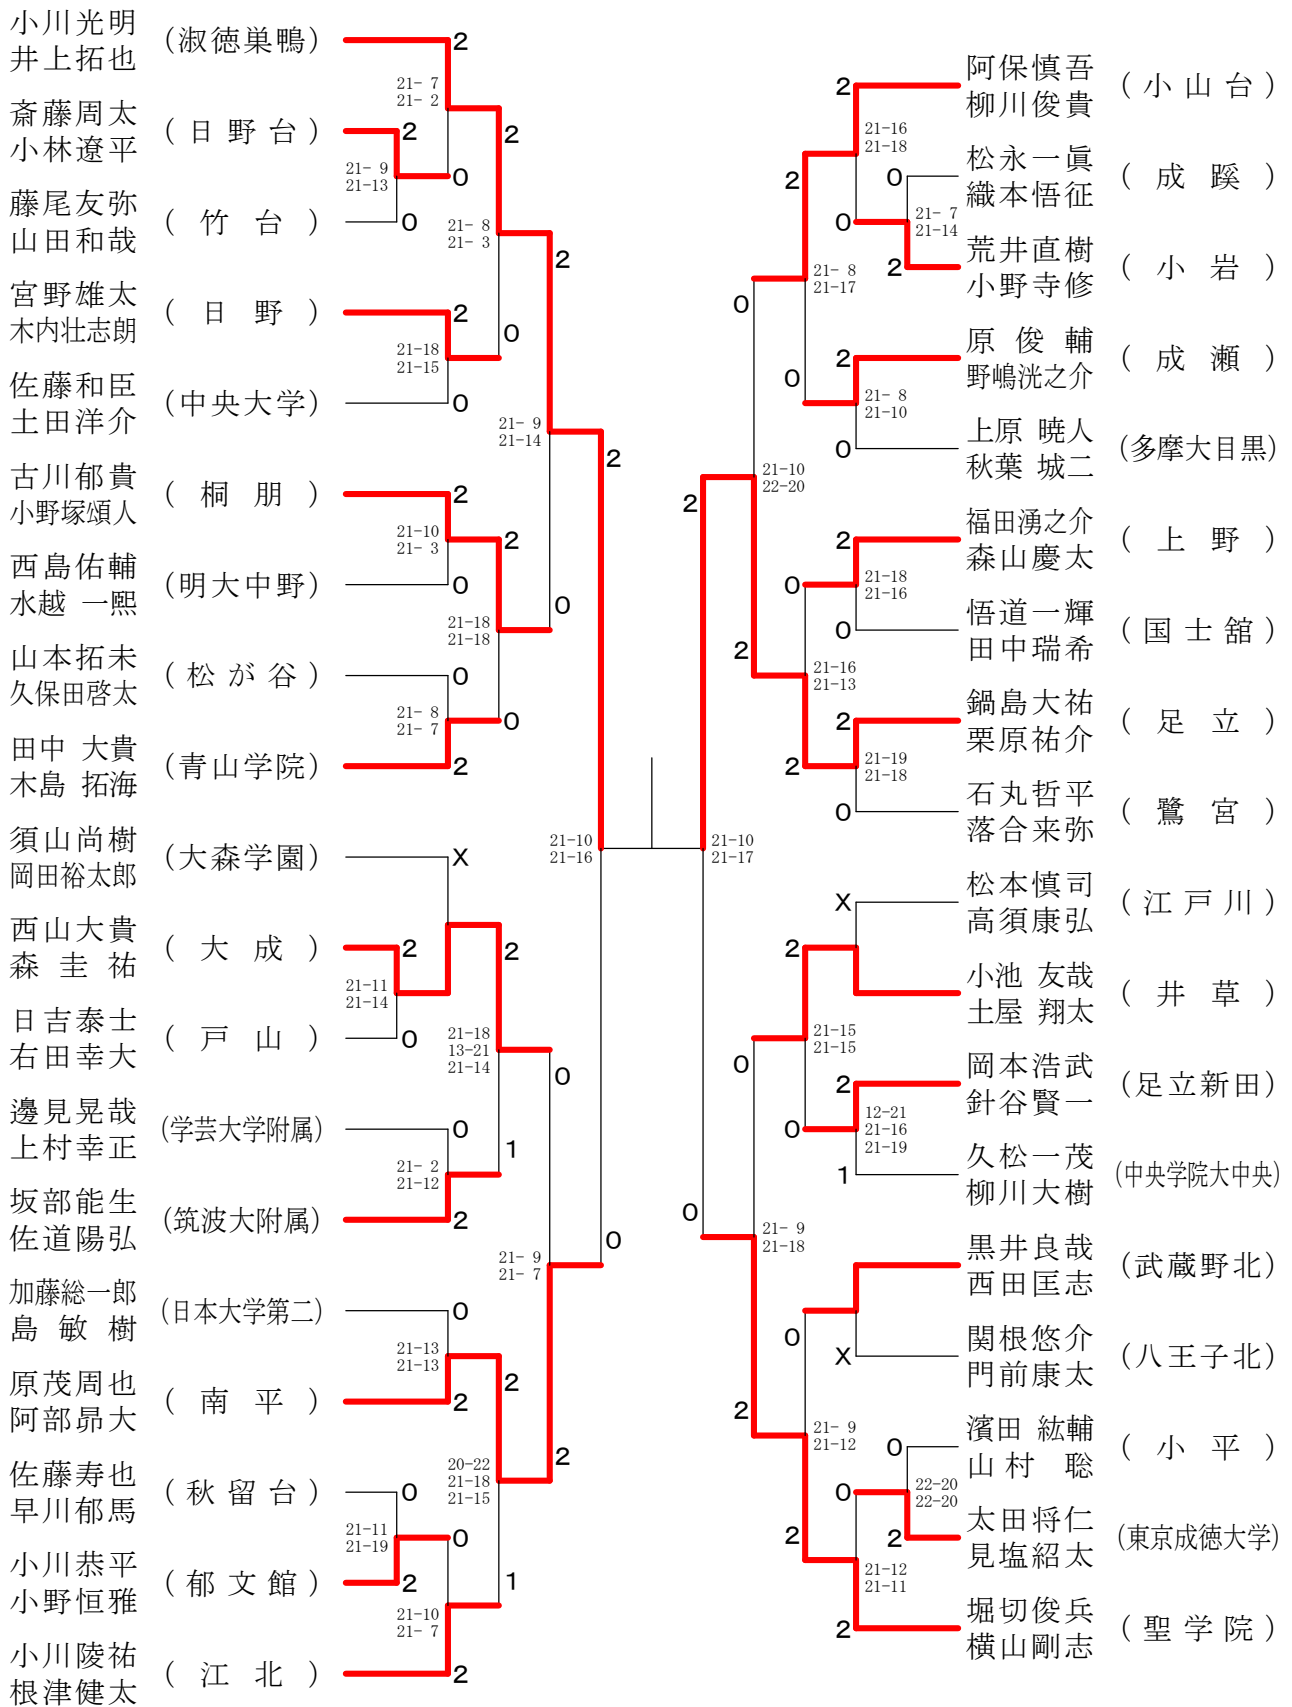

⑥都高校バドミントン新人戦 I 部大会

高校男子ダブルス1-1

決勝戦

74

⑥都高校バドミントン新人戦 I 部大会

高校男子ダブルス1-2

⑥都高校バドミントン新人戦 I 部大会

高校男子ダブルス2-1

決勝戦

⑥都高校バドミントン新人戦 I 部大会

高校男子ダブルス2-2

⑥都高校バドミントン新人戦 I 部大会

高校男子ダブルス4-1

決勝戦

⑥都高校バドミントン新人戦 I 部大会

高校男子ダブルス5-1

決勝戦

⑥都高校バドミントン新人戦 I 部大会

高校男子ダブルス5-2

⑥都高校バドミントン新人戦 I 部大会

高校男子ダブルス6-1

決勝戦

73

⑥都高校バドミントン新人戦 I 部大会