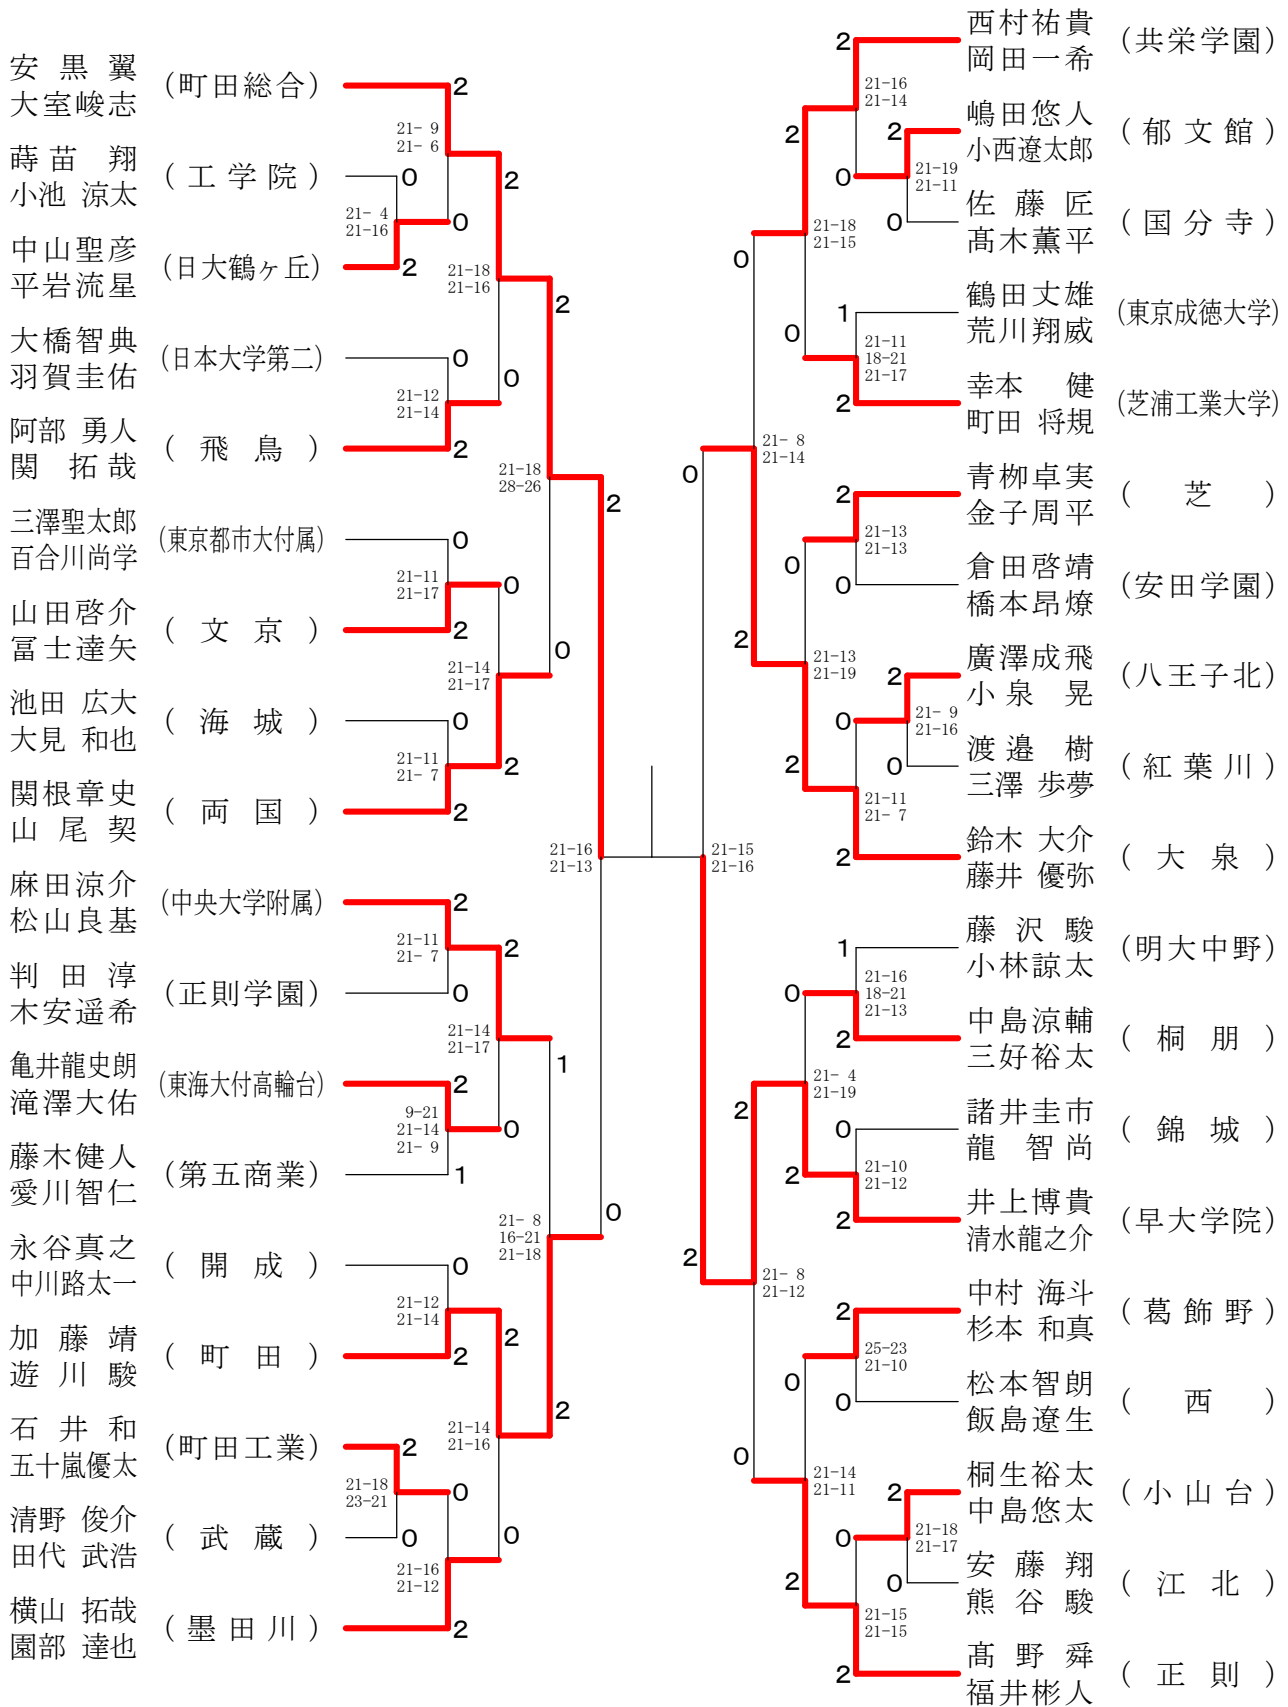

⑥都高校バドミントン新人戦 I 部大会

高校男子ダブルス1-1

決勝戦

74

⑥都高校バドミントン新人戦 I 部大会

高校男子ダブルス1-2

⑥都高校バドミントン新人戦 I 部大会

高校男子ダブルス2-1

決勝戦

⑥都高校バドミントン新人戦 I 部大会

高校男子ダブルス2-2

⑥都高校バドミントン新人戦 I 部大会

高校男子ダブルス4-1

決勝戦

⑥都高校バドミントン新人戦 I 部大会

高校男子ダブルス5-1