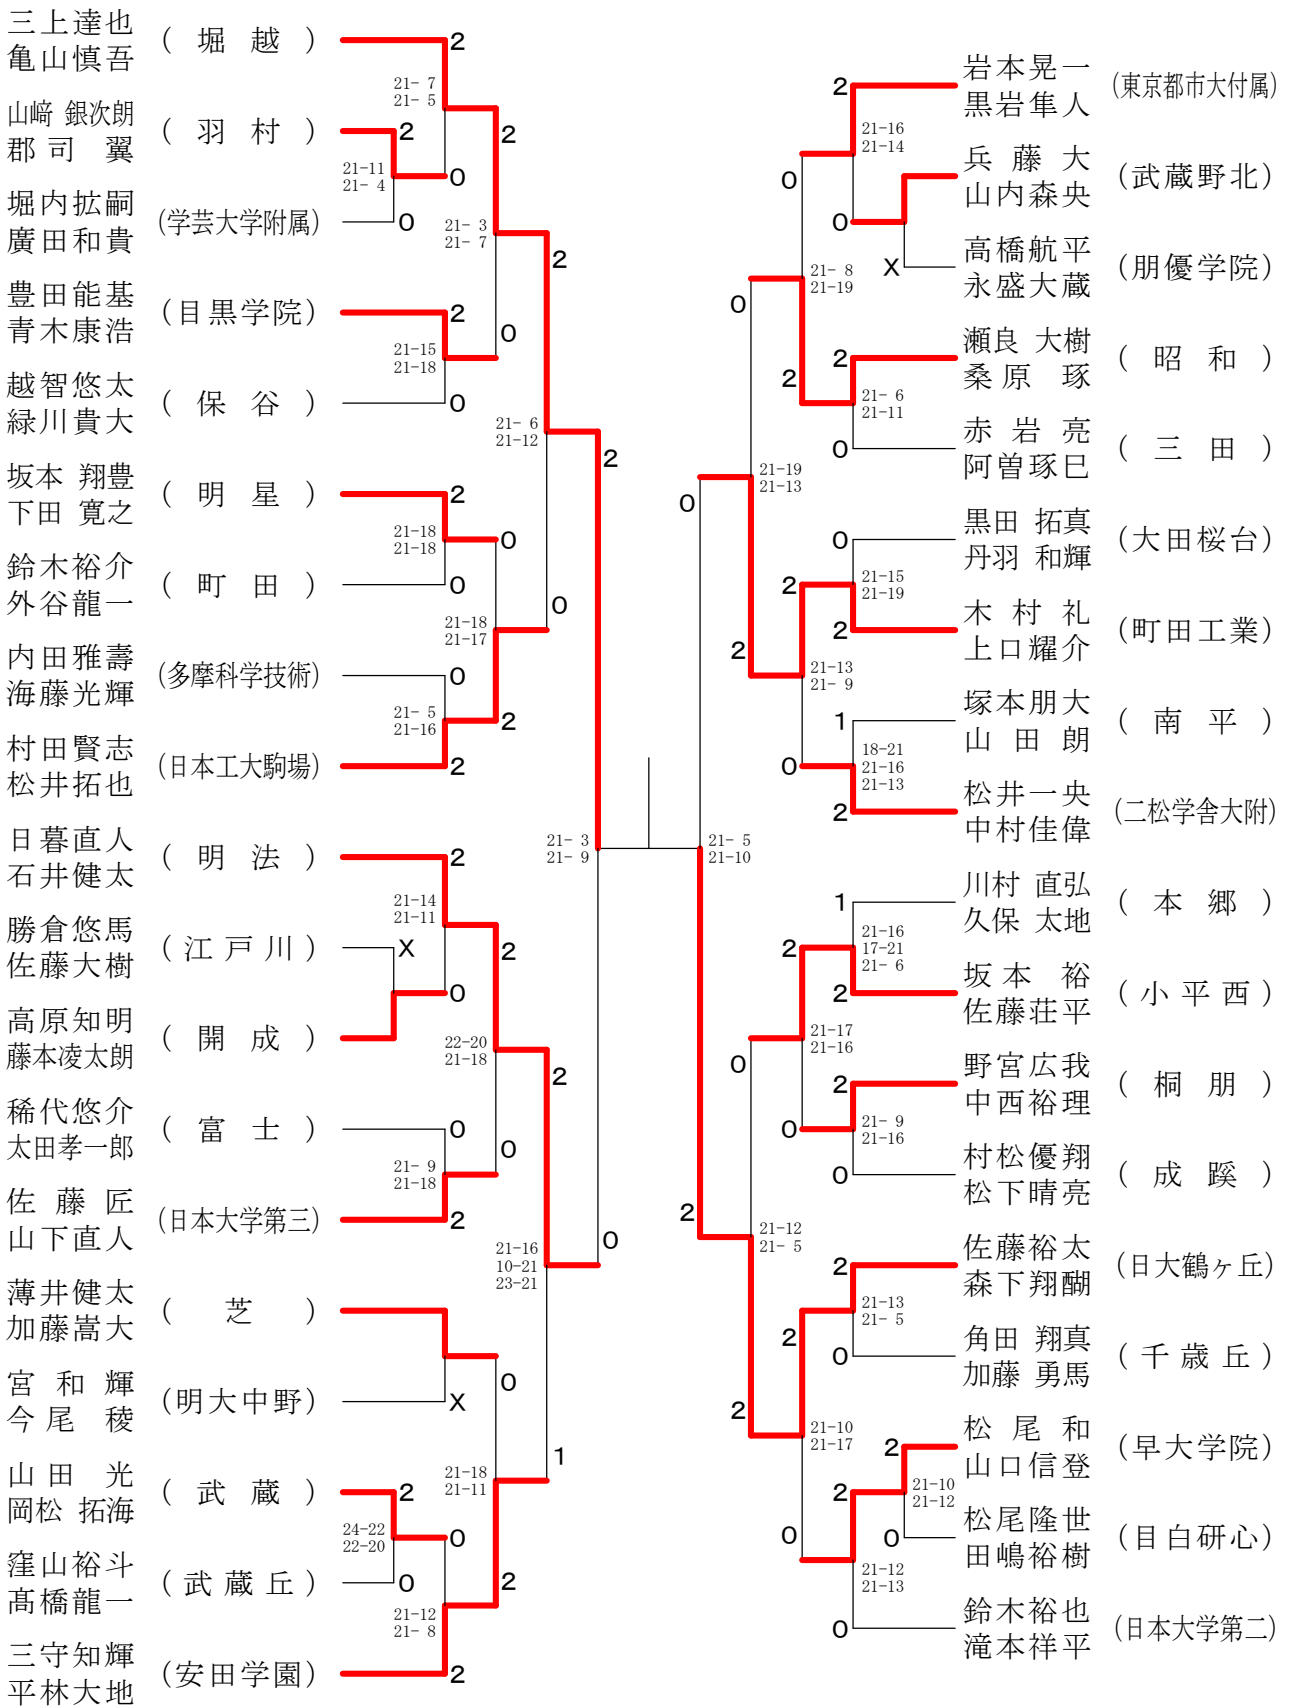

決勝戦

⑥都高校バドミントン新人戦 I 部大会

高校男子ダブルス5-2

⑥都高校バドミントン新人戦 I 部大会

高校男子ダブルス6-1

決勝戦

73

⑥都高校バドミントン新人戦 I 部大会

高校男子ダブルス7-1

決勝戦

73

⑥都高校バドミントン新人戦 I 部大会

高校男子ダブルス7-2

⑥都高校バドミントン新人戦 I 部大会

高校男子ダブルス8-1

決勝戦

74

⑥都高校バドミントン新人戦 I 部大会

高校男子ダブルス8-2

# ⑥都高校バドミントン新人戦 I 部大会