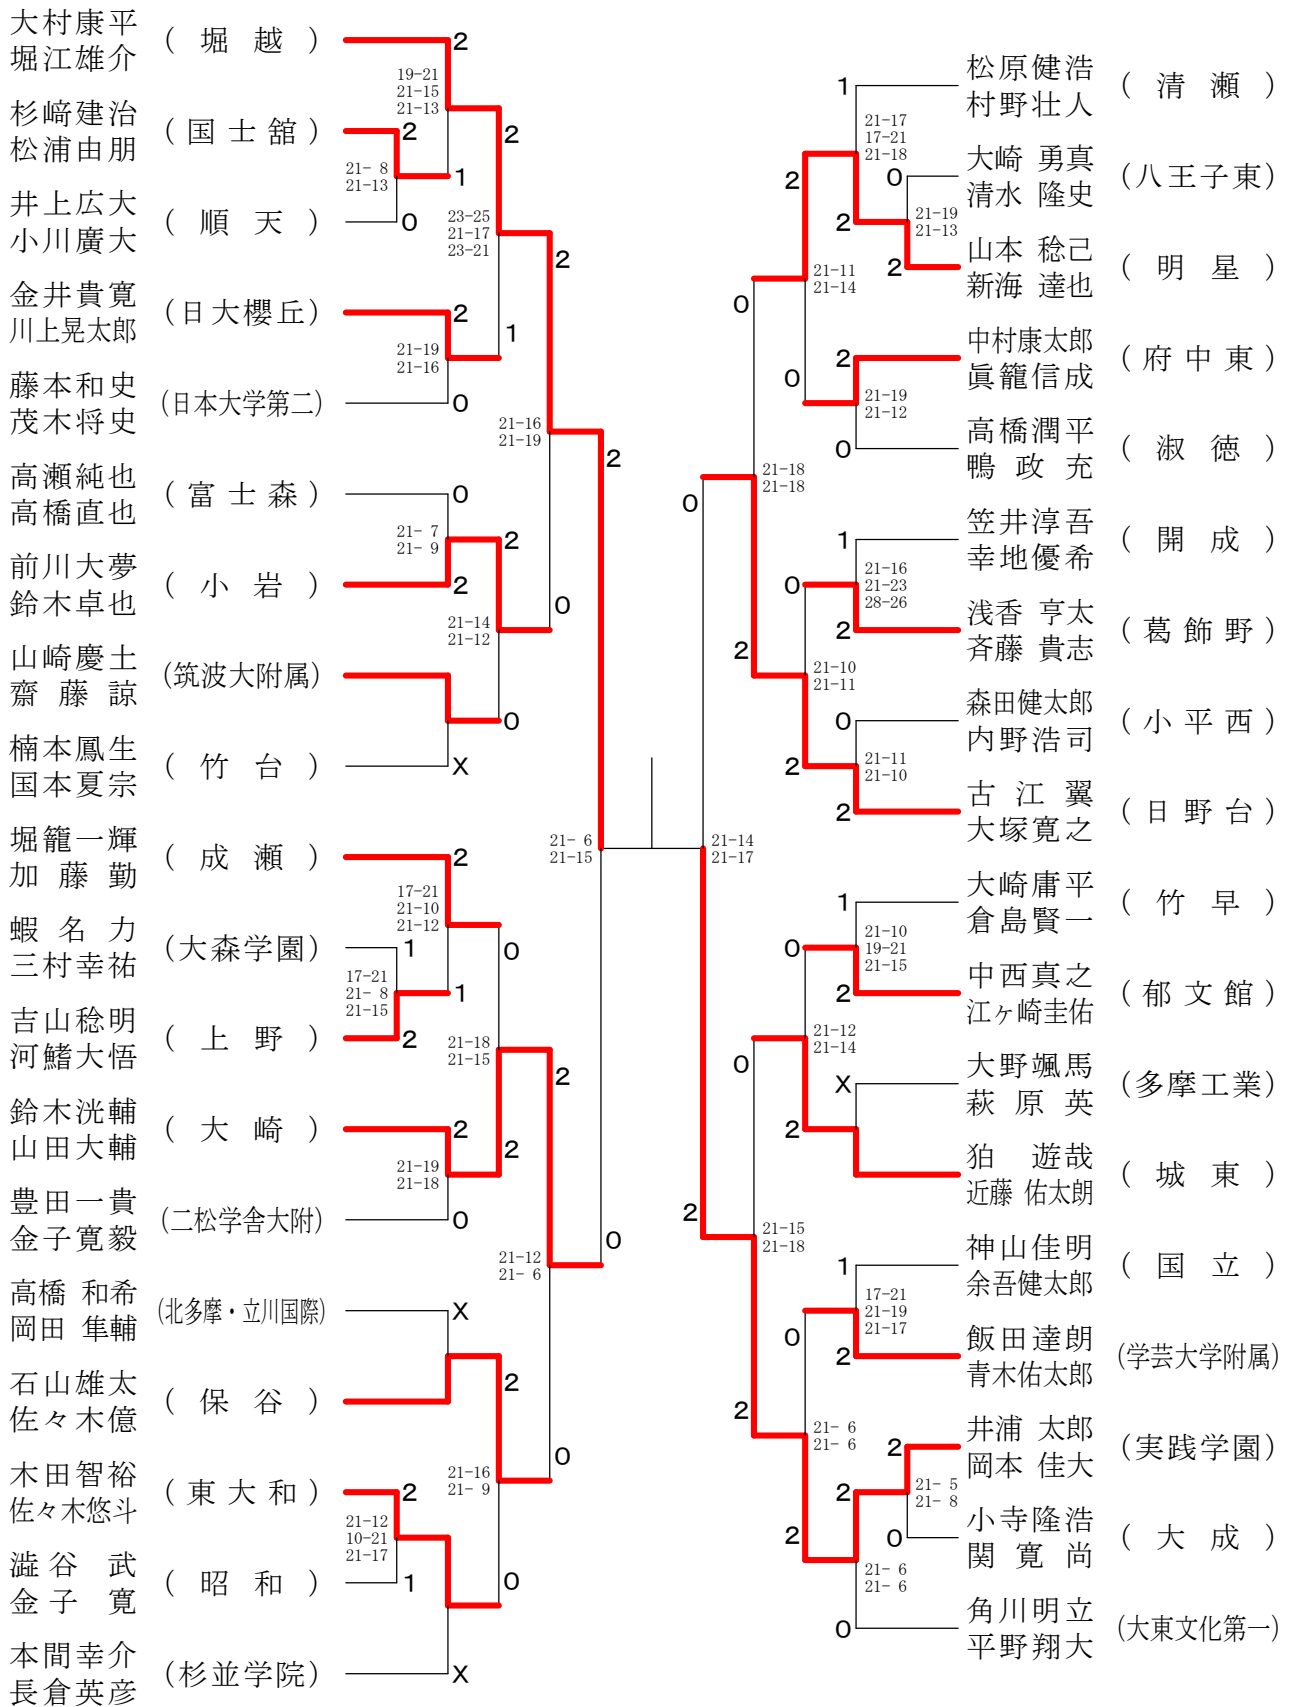

⑥都高校バドミントン新人戦 I 部大会

高校男子ダブルス1-1

決勝戦

74

⑥都高校バドミントン新人戦 I 部大会

高校男子ダブルス1-2

⑥都高校バドミントン新人戦 I 部大会

高校男子ダブルス2-1

決勝戦

⑥都高校バドミントン新人戦 I 部大会

高校男子ダブルス2-2

⑥都高校バドミントン新人戦 I 部大会

高校男子ダブルス4-1

決勝戦

⑥都高校バドミントン新人戦 I 部大会

高校男子ダブルス5-1