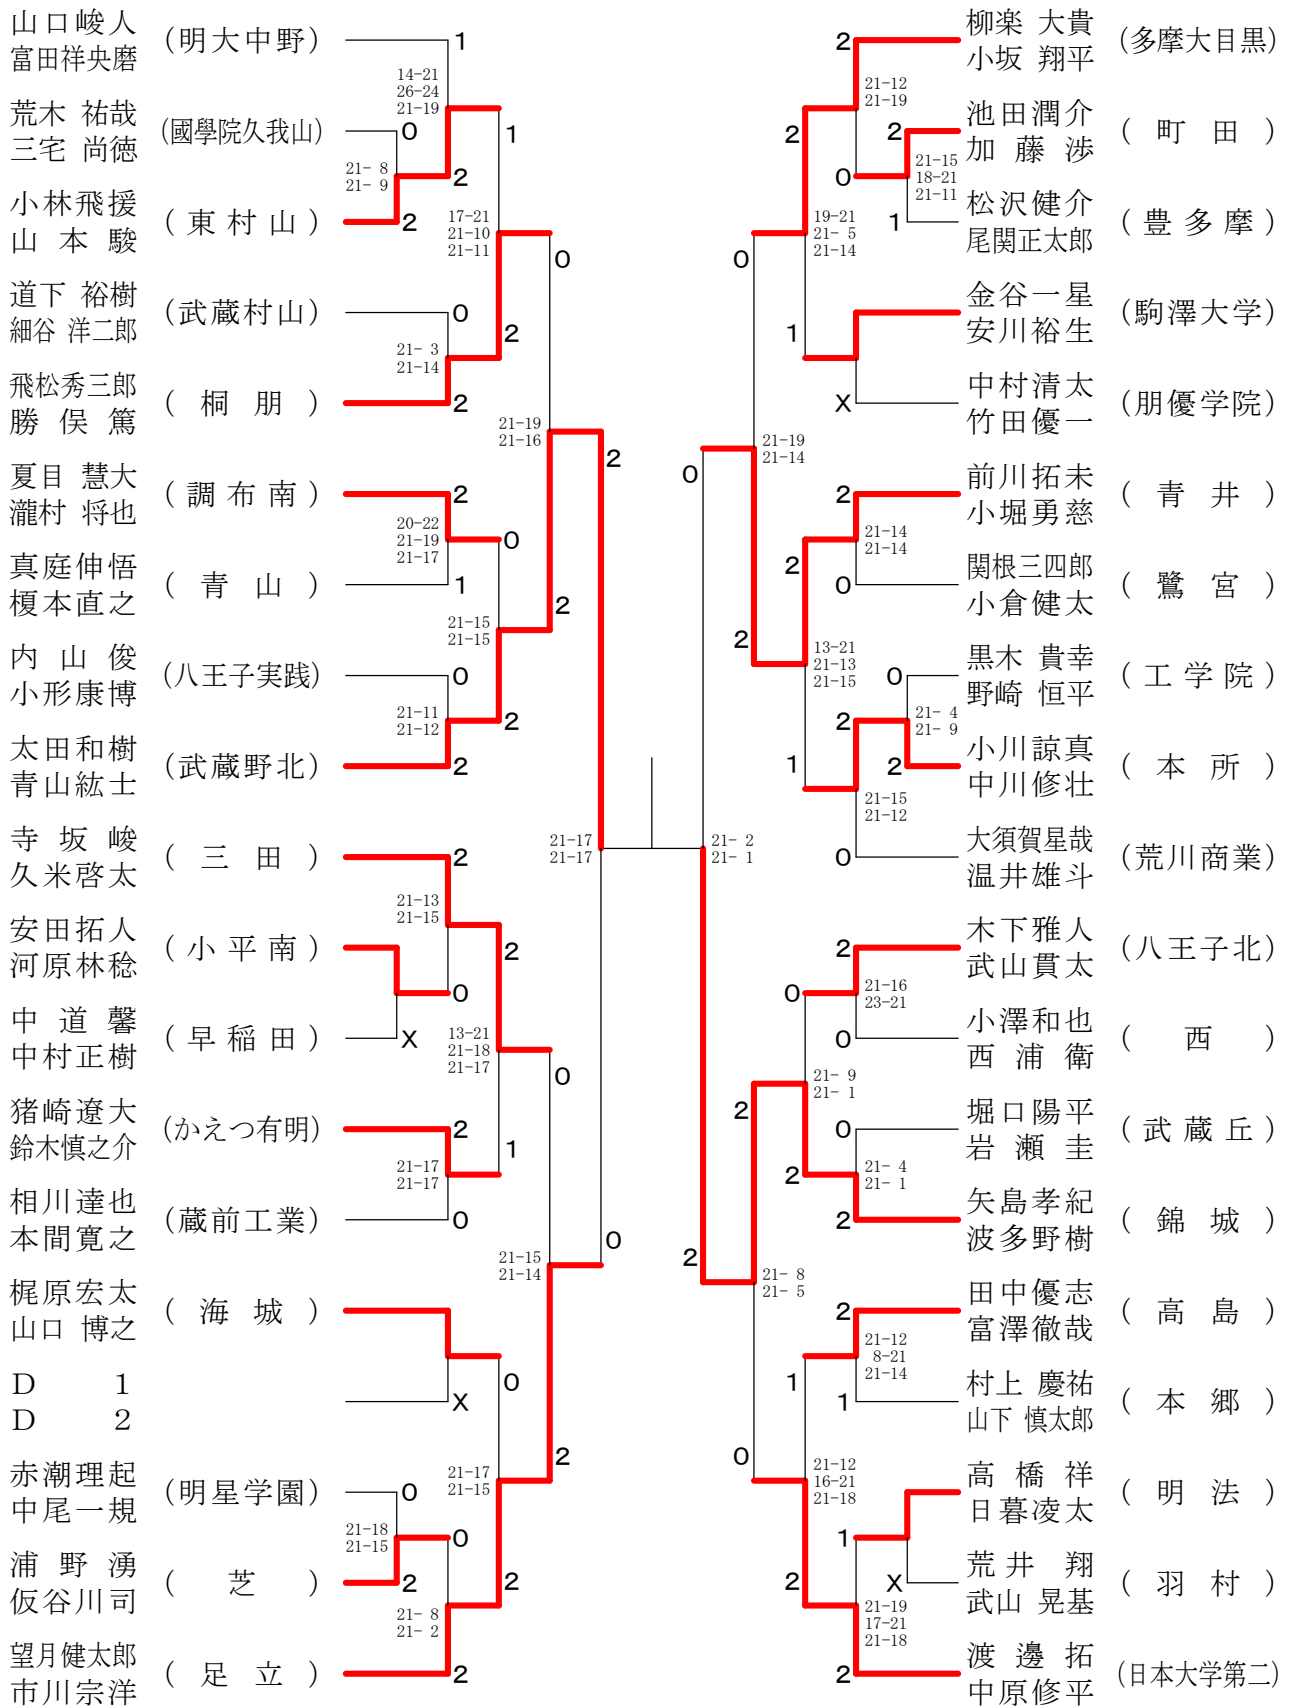

⑥都高校バドミントン新人戦 I 部大会

高校男子ダブルス1-1

決勝戦

74

⑥都高校バドミントン新人戦 I 部大会

高校男子ダブルス1-2

⑥都高校バドミントン新人戦 I 部大会

高校男子ダブルス2-1

決勝戦

⑥都高校バドミントン新人戦 I 部大会

高校男子ダブルス2-2

⑥都高校バドミントン新人戦 I 部大会

高校男子ダブルス4-1

決勝戦

⑥都高校バドミントン新人戦 I 部大会

高校男子ダブルス5-1