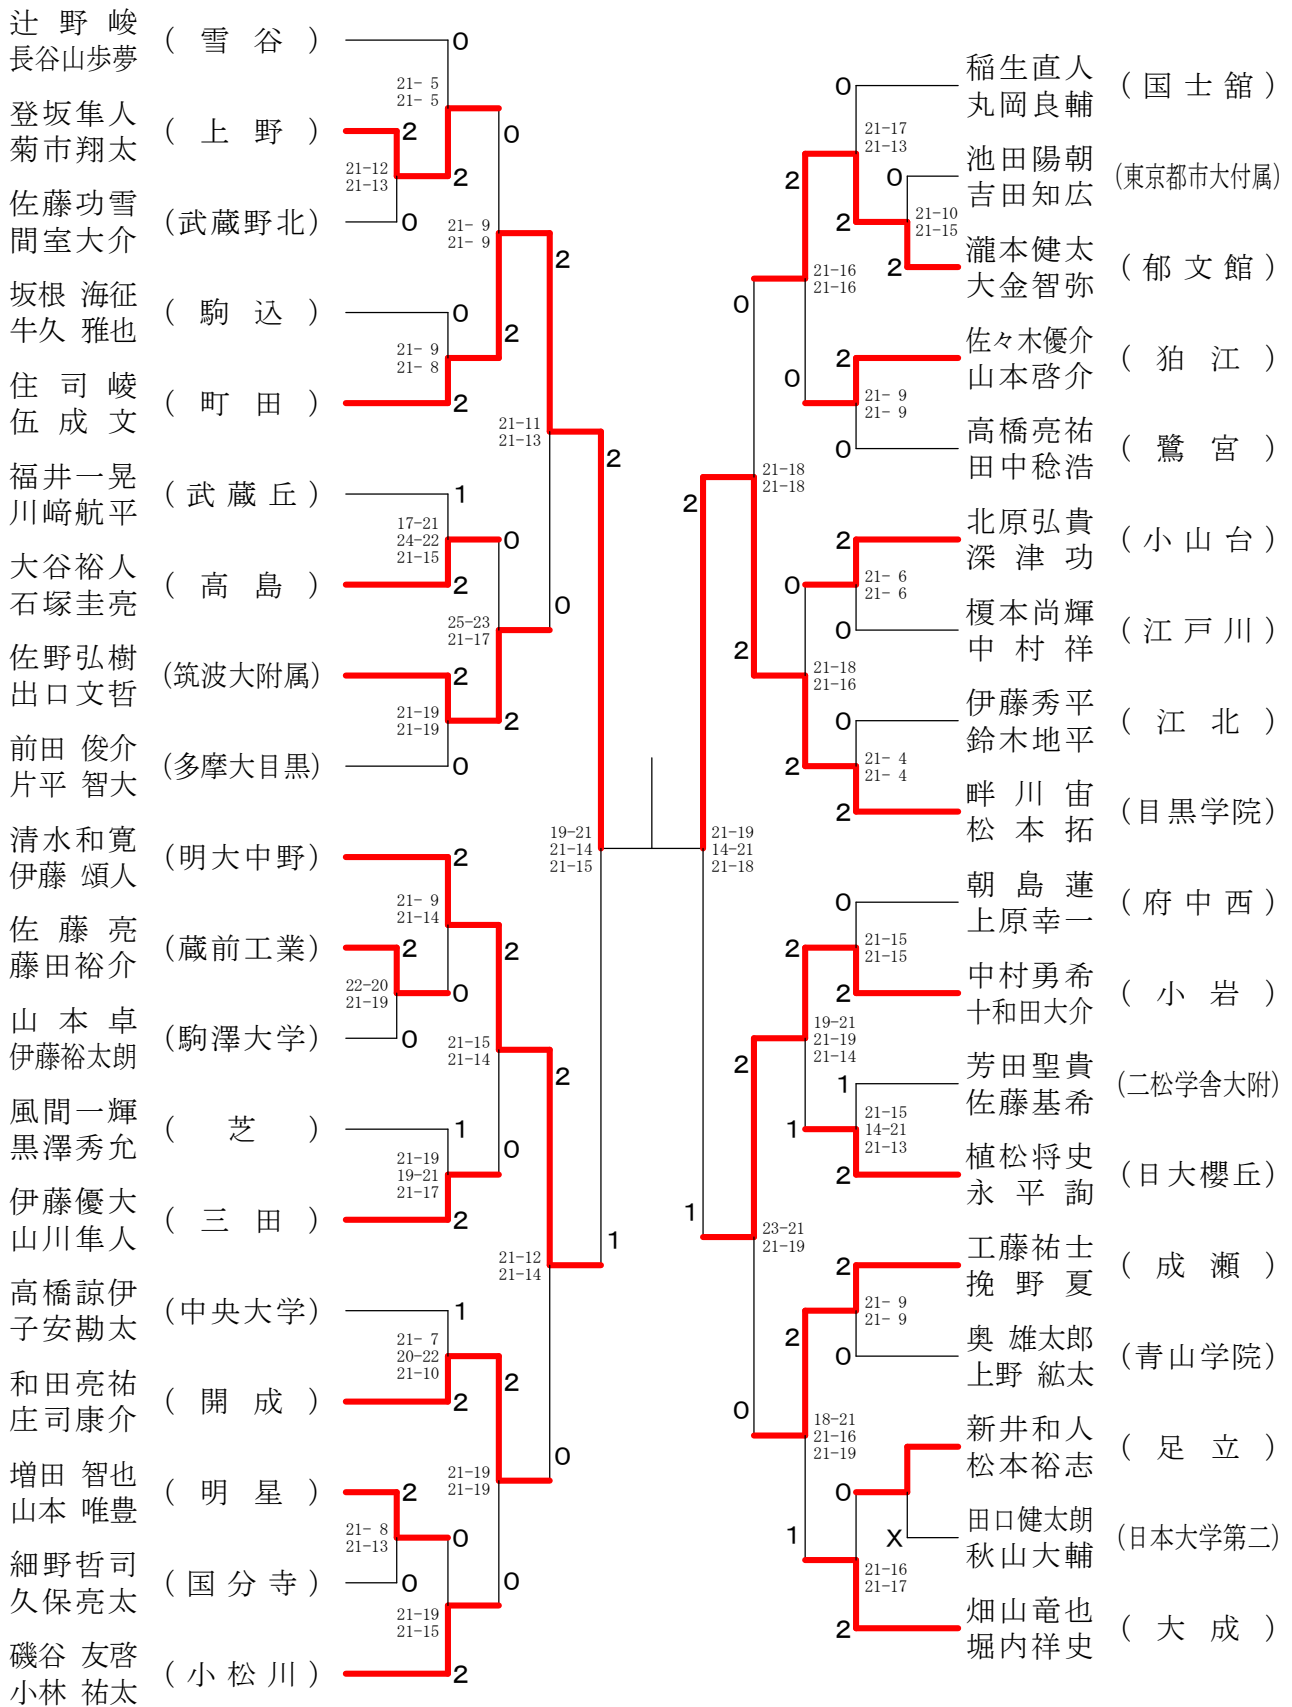

⑥都高校バドミントン新人戦 I 部大会

高校男子ダブルス1-1

決勝戦

74

⑥都高校バドミントン新人戦 I 部大会

高校男子ダブルス1-2

⑥都高校バドミントン新人戦 I 部大会

高校男子ダブルス2-1

決勝戦

⑥都高校バドミントン新人戦 I 部大会

高校男子ダブルス2-2

⑥都高校バドミントン新人戦 I 部大会

高校男子ダブルス4-1

決勝戦

⑥都高校バドミントン新人戦 I 部大会

高校男子ダブルス5-1

決勝戦

⑥都高校バドミントン新人戦 I 部大会

高校男子ダブルス5-2

⑥都高校バドミントン新人戦 I 部大会

高校男子ダブルス6-1

決勝戦

73

⑥都高校バドミントン新人戦 I 部大会

高校男子ダブルス7-1

決勝戦

73

⑥都高校バドミントン新人戦 I 部大会

高校男子ダブルス7-2

⑥都高校バドミントン新人戦 I 部大会

高校男子ダブルス8-1

決勝戦