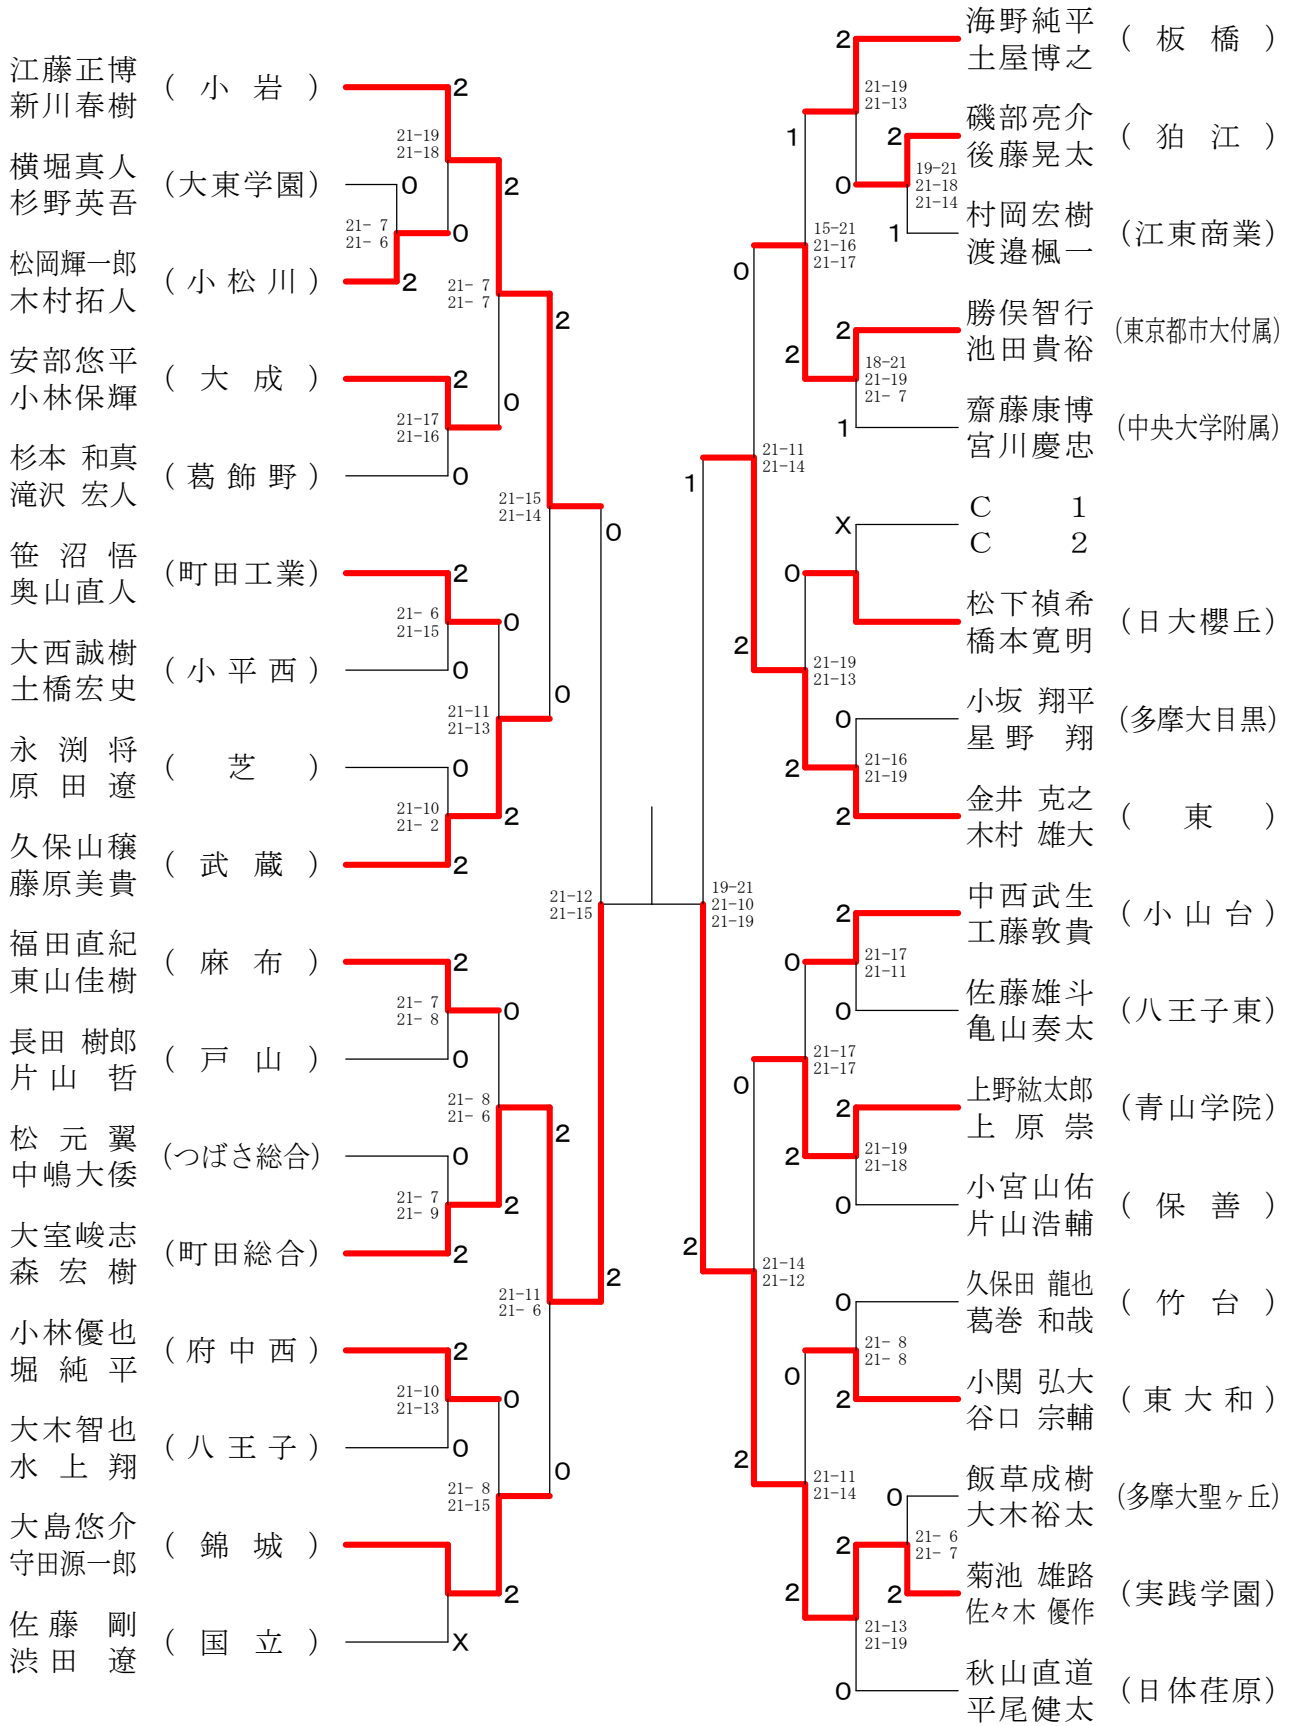

⑤都高校バドミントン新人戦 I 部大会(複)

高校男子ダブルス1-1

決勝戦

⑤都高校バドミントン新人戦I部大会(複)

高校男子ダブルス1-2

⑤都高校バドミントン新人戦 I 部大会(複)

高校男子ダブルス2-1

決勝戦

⑤都高校バドミントン新人戦 I 部大会(複)

高校男子ダブルス2-2

⑤都高校バドミントン新人戦 I 部大会(複)

高校男子ダブルス3-1

決勝戦

69

⑤都高校バドミントン新人戦 I 部大会(複)

高校男子ダブルス3-2

⑤都高校バドミントン新人戦I部大会(複)

高校男子ダブルス4-1

決勝戦

69

⑤都高校バドミントン新人戦 I 部大会(複)

高校男子ダブルス4-2

⑤都高校バドミントン新人戦 I 部大会(複)

高校男子ダブルス5-1

⑤都高校バドミントン新人戦I部大会(複)

高校男子ダブルス5-2

⑤都高校バドミントン新人戦 I 部大会(複)

高校男子ダブルス6-1

決勝戦

69

⑤都高校バドミントン新人戦 I 部大会(複)

高校男子ダブルス7-1