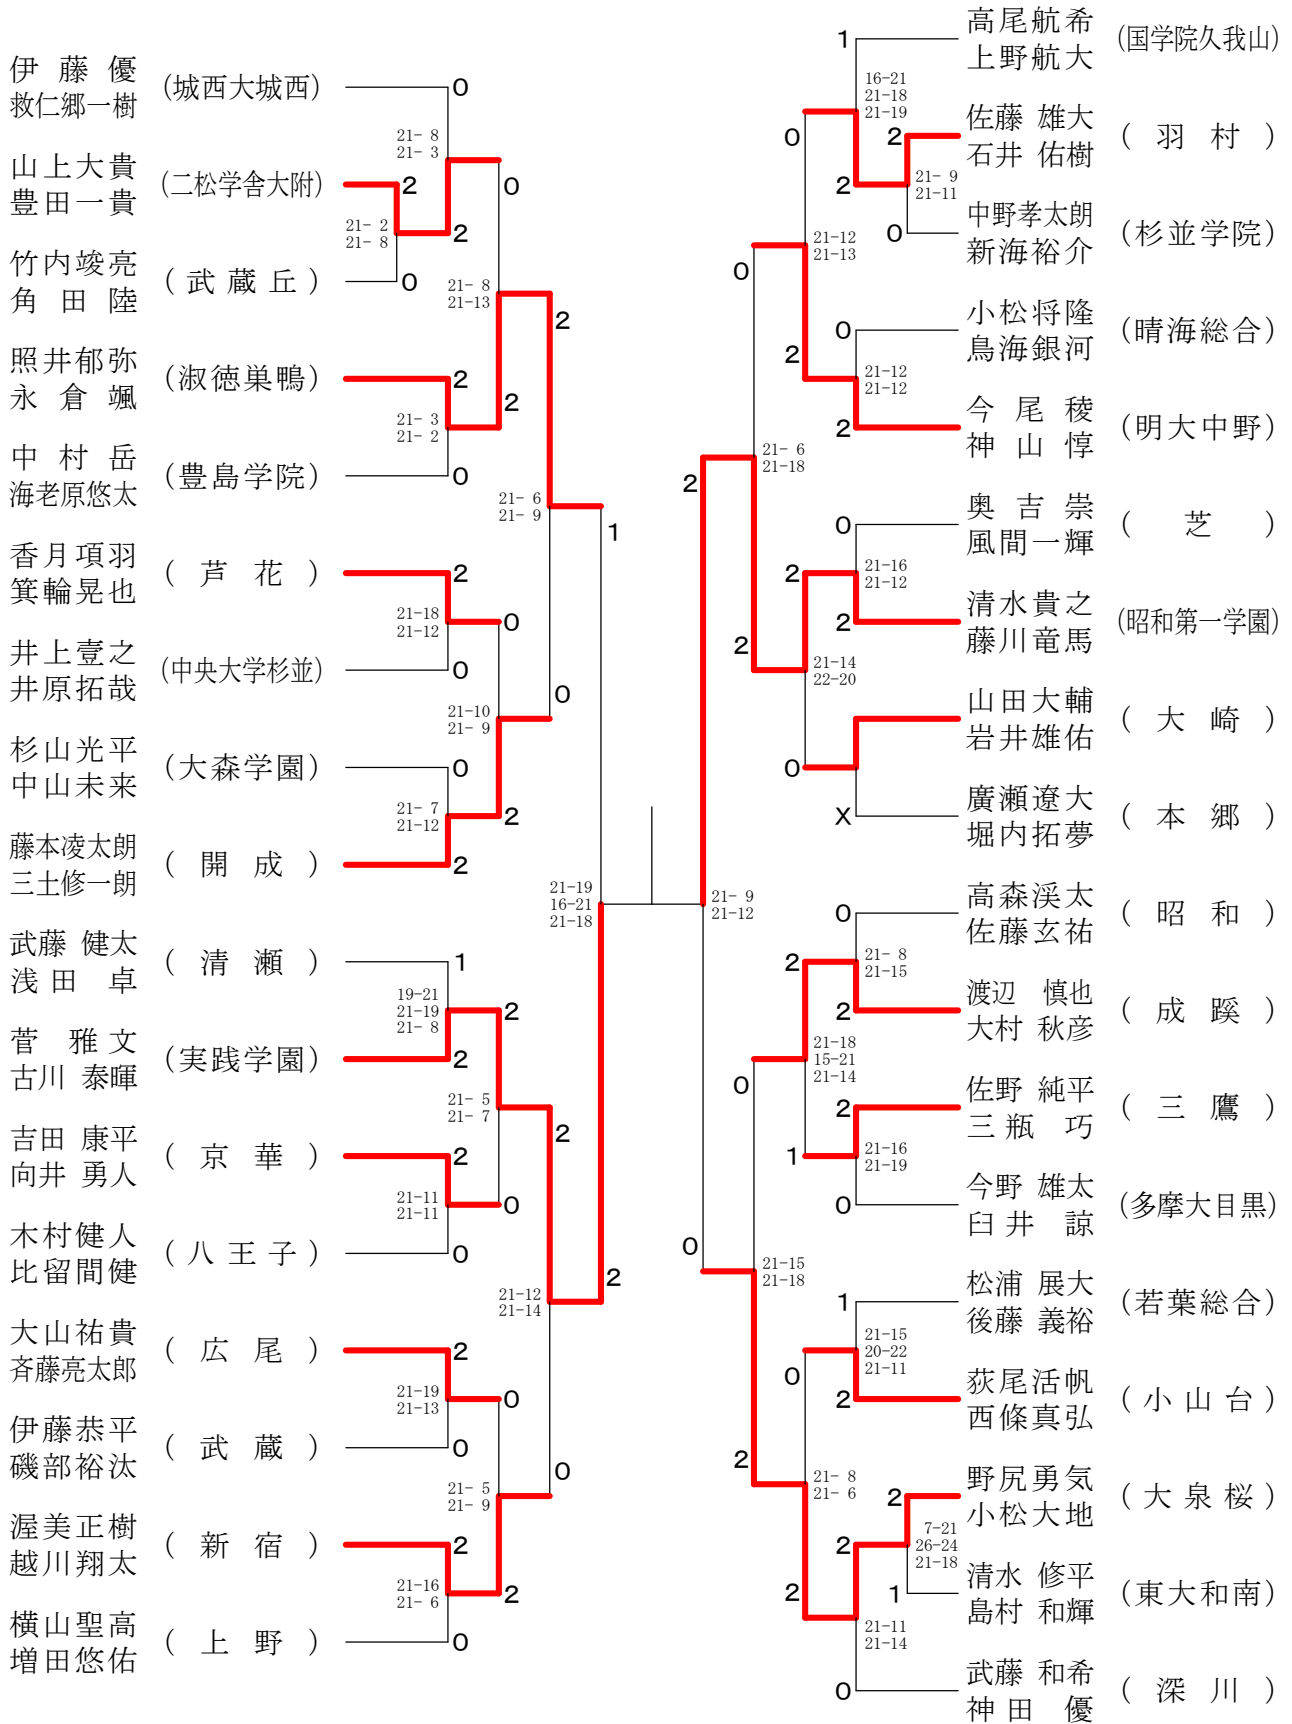

⑤都高校バドミントン新人戦 I 部大会(複)

高校男子ダブルス1-1

決勝戦

⑤都高校バドミントン新人戦I部大会(複)

高校男子ダブルス1-2

⑤都高校バドミントン新人戦 I 部大会(複)

高校男子ダブルス2-1

決勝戦

⑤都高校バドミントン新人戦I部大会(複)

高校男子ダブルス5-2

⑤都高校バドミントン新人戦 I 部大会(複)

高校男子ダブルス6-1

決勝戦

69

⑤都高校バドミントン新人戦 I 部大会(複)

高校男子ダブルス7-1

決勝戦

⑤都高校バドミントン新人戦 I 部大会(複)

高校男子ダブルス7-2

⑤都高校バドミントン新人戦 I 部大会(複)

高校男子ダブルス8-1

決勝戦

68

⑤都高校バドミントン新人戦I部大会(複)

高校男子ダブルス8-2

⑤都高校バドミントン新人戦I部大会(複)

高校女子ダブルス1-1

決勝戦

⑤都高校バドミントン新人戦I部大会(複)

高校女子ダブルス2-1

決勝戦

⑤都高校バドミントン新人戦 I 部大会(複)