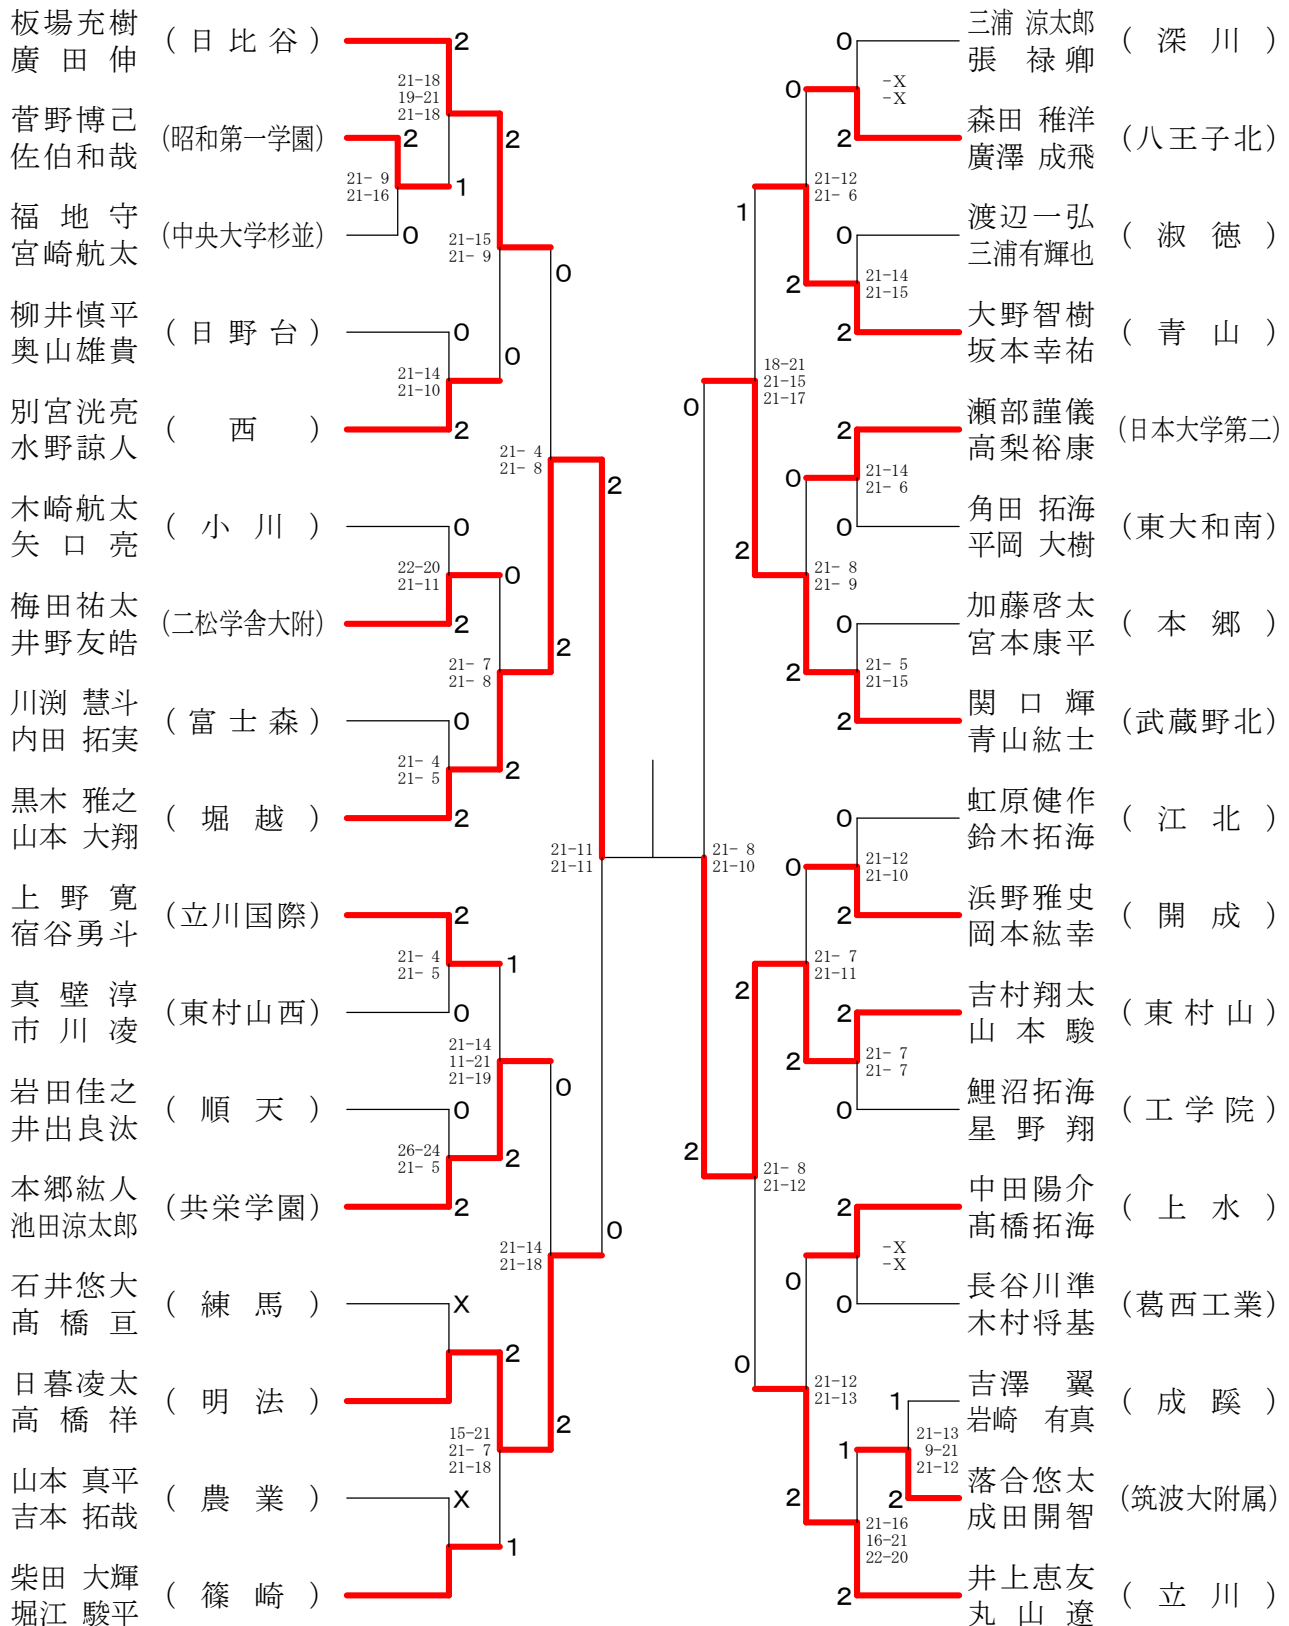

⑤都高校バドミントン新人戦 I 部大会(複)

高校男子ダブルス1-1

決勝戦

⑤都高校バドミントン新人戦I部大会(複)

高校男子ダブルス1-2

⑤都高校バドミントン新人戦 I 部大会(複)

高校男子ダブルス2-1

決勝戦

⑤都高校バドミントン新人戦 I 部大会(複)

高校男子ダブルス2-2

⑤都高校バドミントン新人戦 I 部大会(複)

高校男子ダブルス3-1

決勝戦

69

⑤都高校バドミントン新人戦 I 部大会(複)

高校男子ダブルス3-2

⑤都高校バドミントン新人戦I部大会(複)

高校男子ダブルス4-1

決勝戦

69

⑤都高校バドミントン新人戦 I 部大会(複)

高校男子ダブルス4-2

⑤都高校バドミントン新人戦 I 部大会(複)

高校男子ダブルス5-1

⑤都高校バドミントン新人戦I部大会(複)

高校男子ダブルス5-2

⑤都高校バドミントン新人戦 I 部大会(複)

高校男子ダブルス6-1

決勝戦

69

⑤都高校バドミントン新人戦 I 部大会(複)

高校男子ダブルス7-1