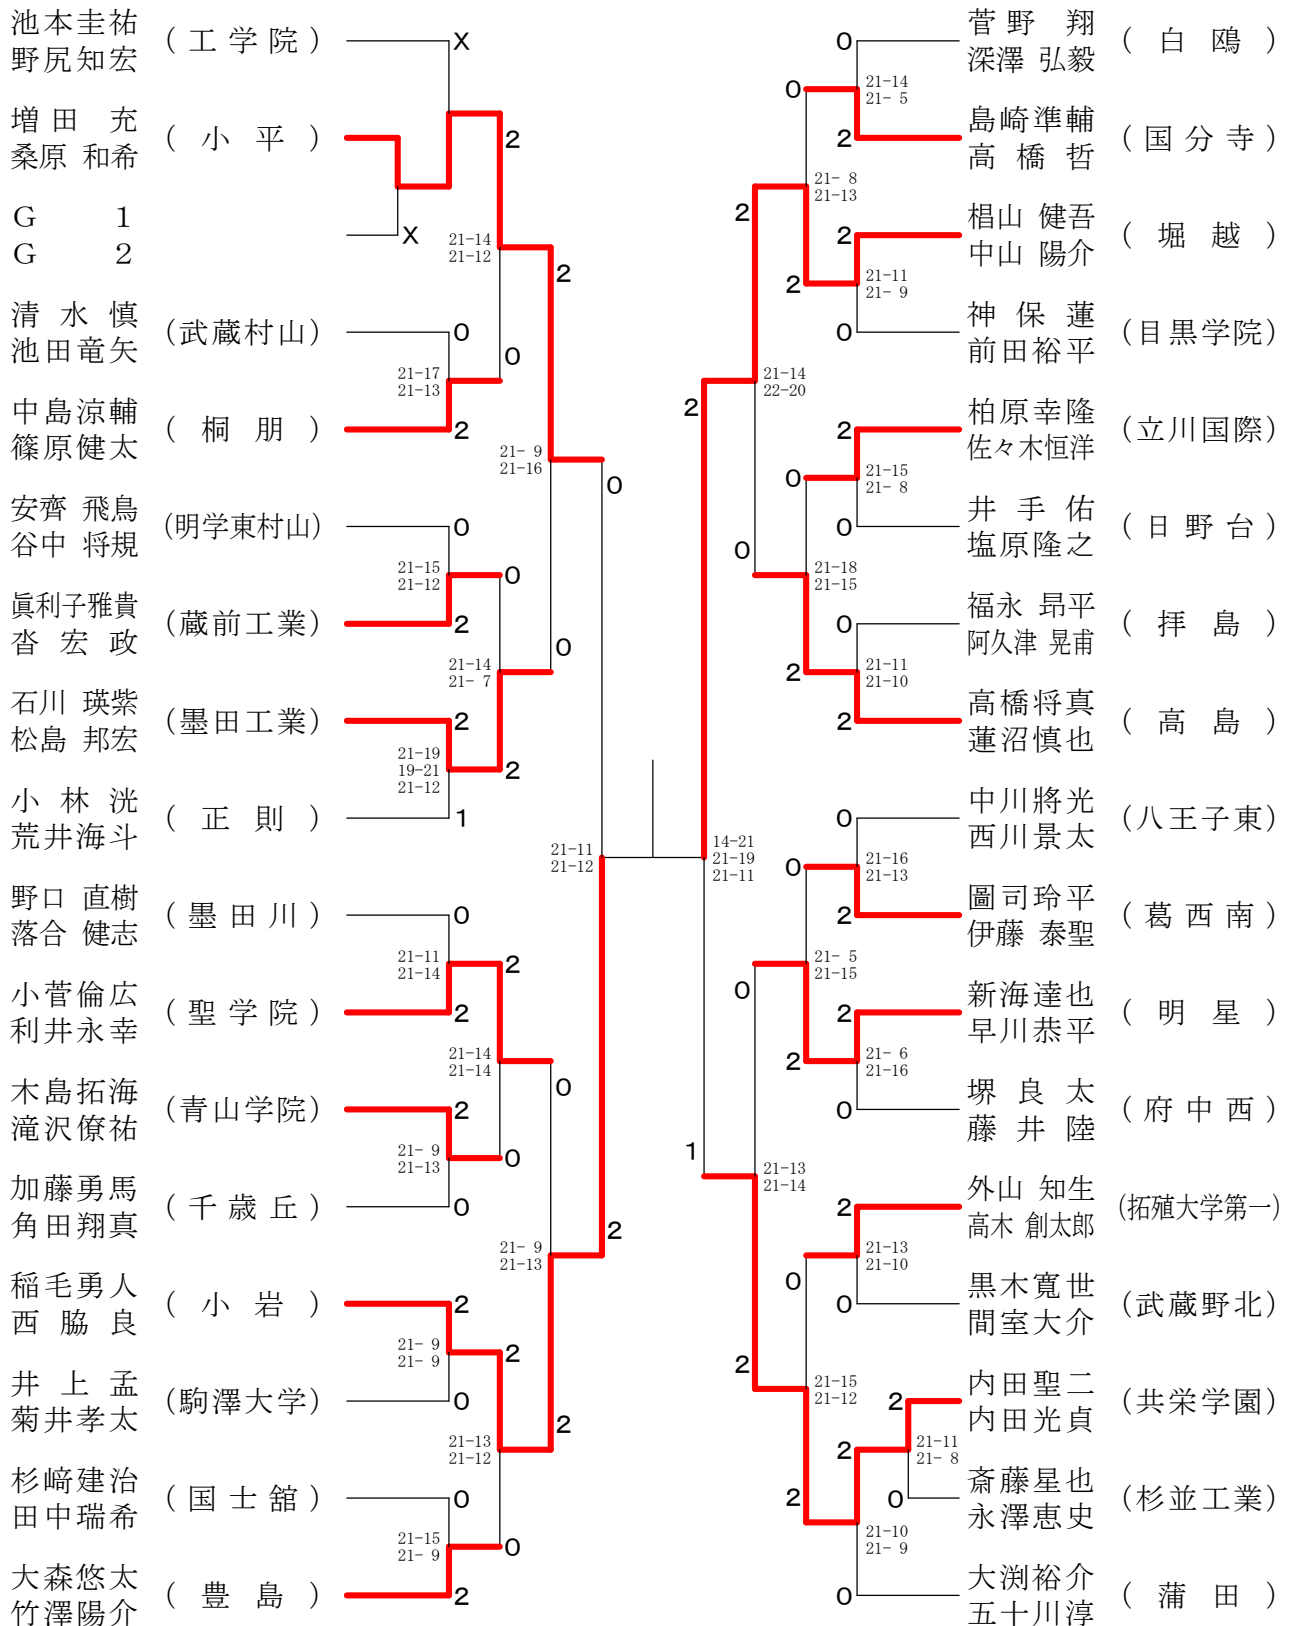

⑤都高校バドミントン新人戦 I 部大会(複)

高校男子ダブルス1-1

決勝戦

⑤都高校バドミントン新人戦I部大会(複)

高校男子ダブルス1-2

⑤都高校バドミントン新人戦 I 部大会(複)

高校男子ダブルス2-1

決勝戦

⑤都高校バドミントン新人戦I部大会(複)

高校男子ダブルス5-2

⑤都高校バドミントン新人戦 I 部大会(複)

高校男子ダブルス6-1

決勝戦

69

⑤都高校バドミントン新人戦 I 部大会(複)

高校男子ダブルス7-1

決勝戦

⑤都高校バドミントン新人戦 I 部大会(複)

高校男子ダブルス7-2

⑤都高校バドミントン新人戦 I 部大会(複)

高校男子ダブルス8-1

決勝戦

68

⑤都高校バドミントン新人戦I部大会(複)

高校男子ダブルス8-2

⑤都高校バドミントン新人戦I部大会(複)

高校女子ダブルス1-1

決勝戦

⑤都高校バドミントン新人戦I部大会(複)

高校女子ダブルス2-1

決勝戦

⑤都高校バドミントン新人戦 I 部大会(複)