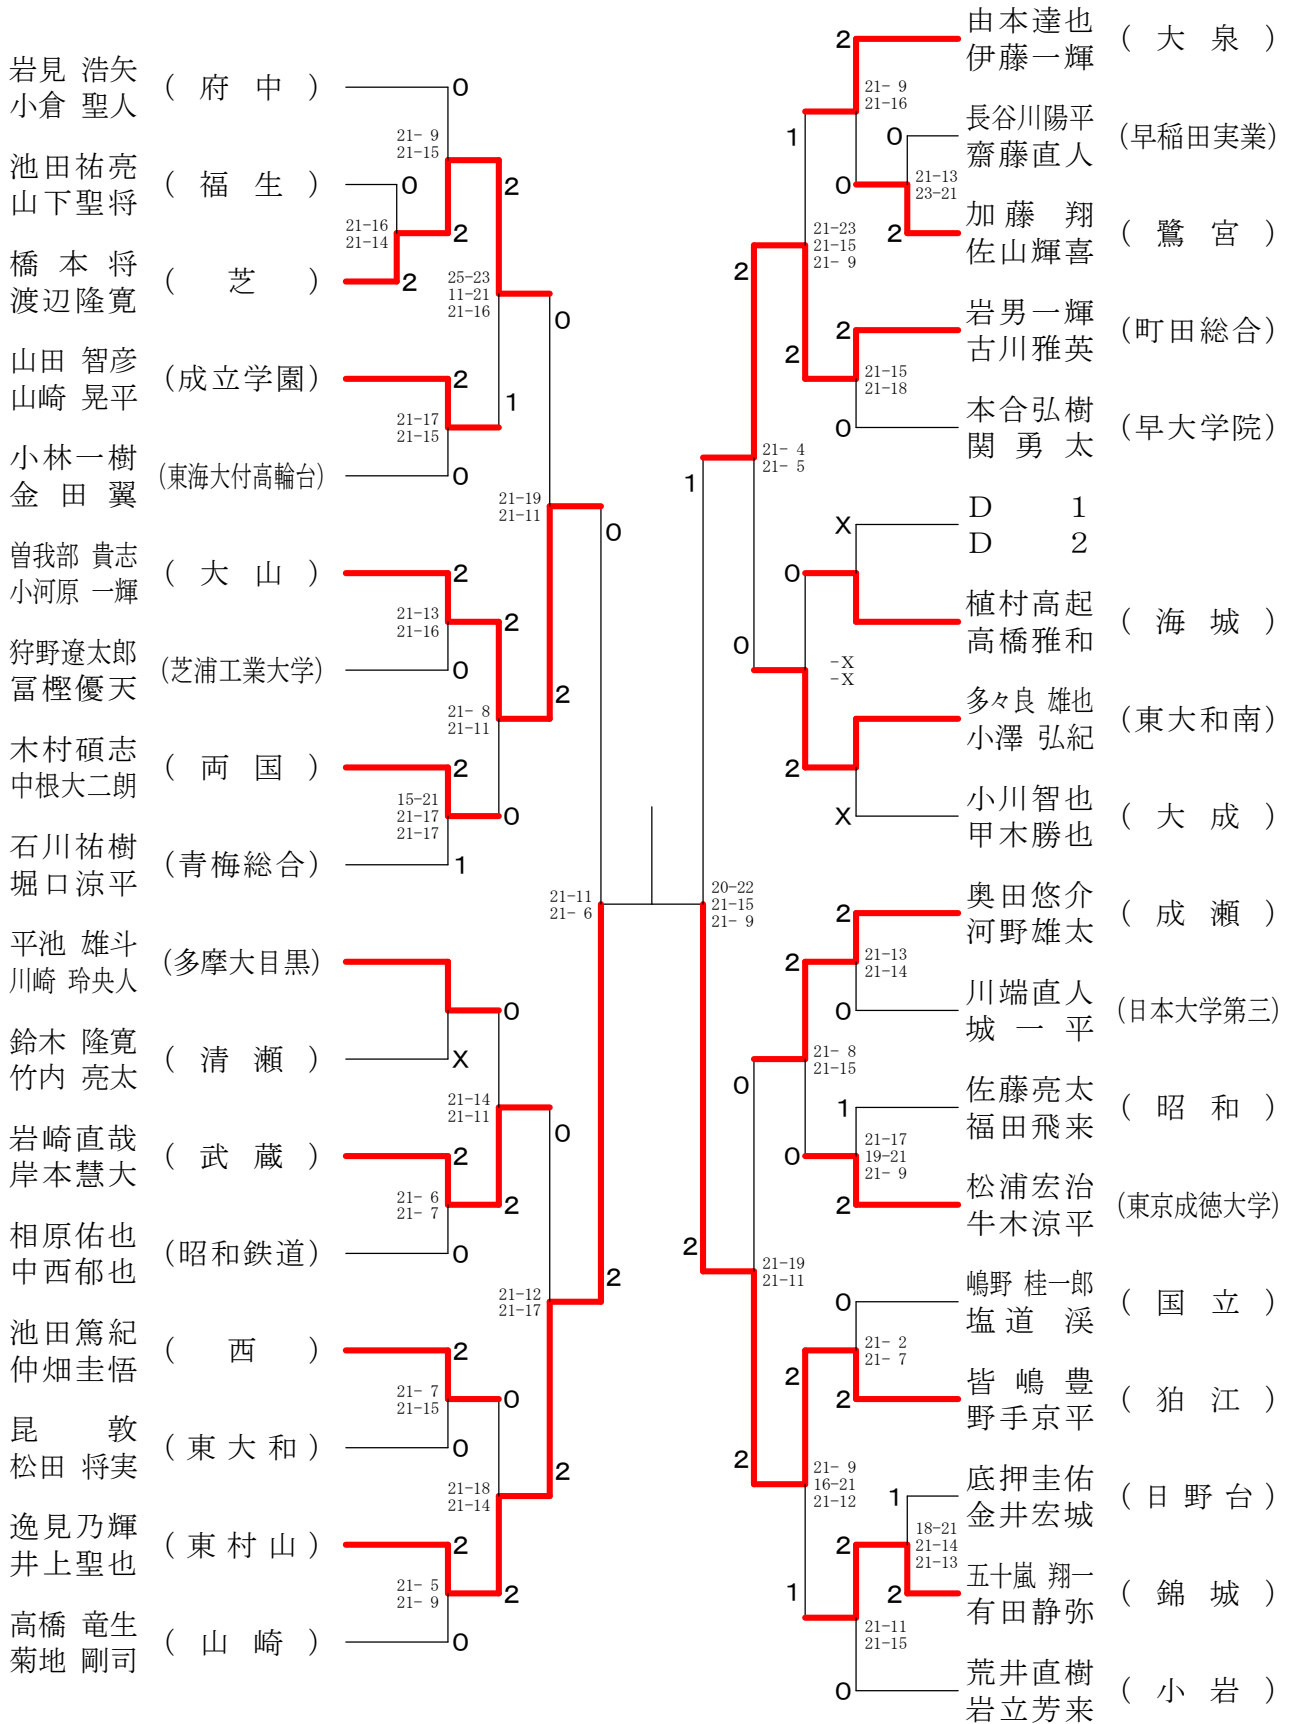

⑤都高校バドミントン新人戦 I 部大会(複)

高校男子ダブルス1-1

決勝戦

⑤都高校バドミントン新人戦I部大会(複)

高校男子ダブルス1-2

⑤都高校バドミントン新人戦 I 部大会(複)

高校男子ダブルス2-1

決勝戦

⑤都高校バドミントン新人戦I部大会(複)

高校男子ダブルス5-2

⑤都高校バドミントン新人戦 I 部大会(複)

高校男子ダブルス6-1

決勝戦

69

⑤都高校バドミントン新人戦 I 部大会(複)

高校男子ダブルス7-1

決勝戦

⑤都高校バドミントン新人戦 I 部大会(複)

高校男子ダブルス7-2

⑤都高校バドミントン新人戦 I 部大会(複)

高校男子ダブルス8-1

決勝戦

68

⑤都高校バドミントン新人戦I部大会(複)

高校男子ダブルス8-2

⑤都高校バドミントン新人戦I部大会(複)

高校女子ダブルス1-1

決勝戦

⑤都高校バドミントン新人戦I部大会(複)

高校女子ダブルス2-1

決勝戦

⑤都高校バドミントン新人戦 I 部大会(複)