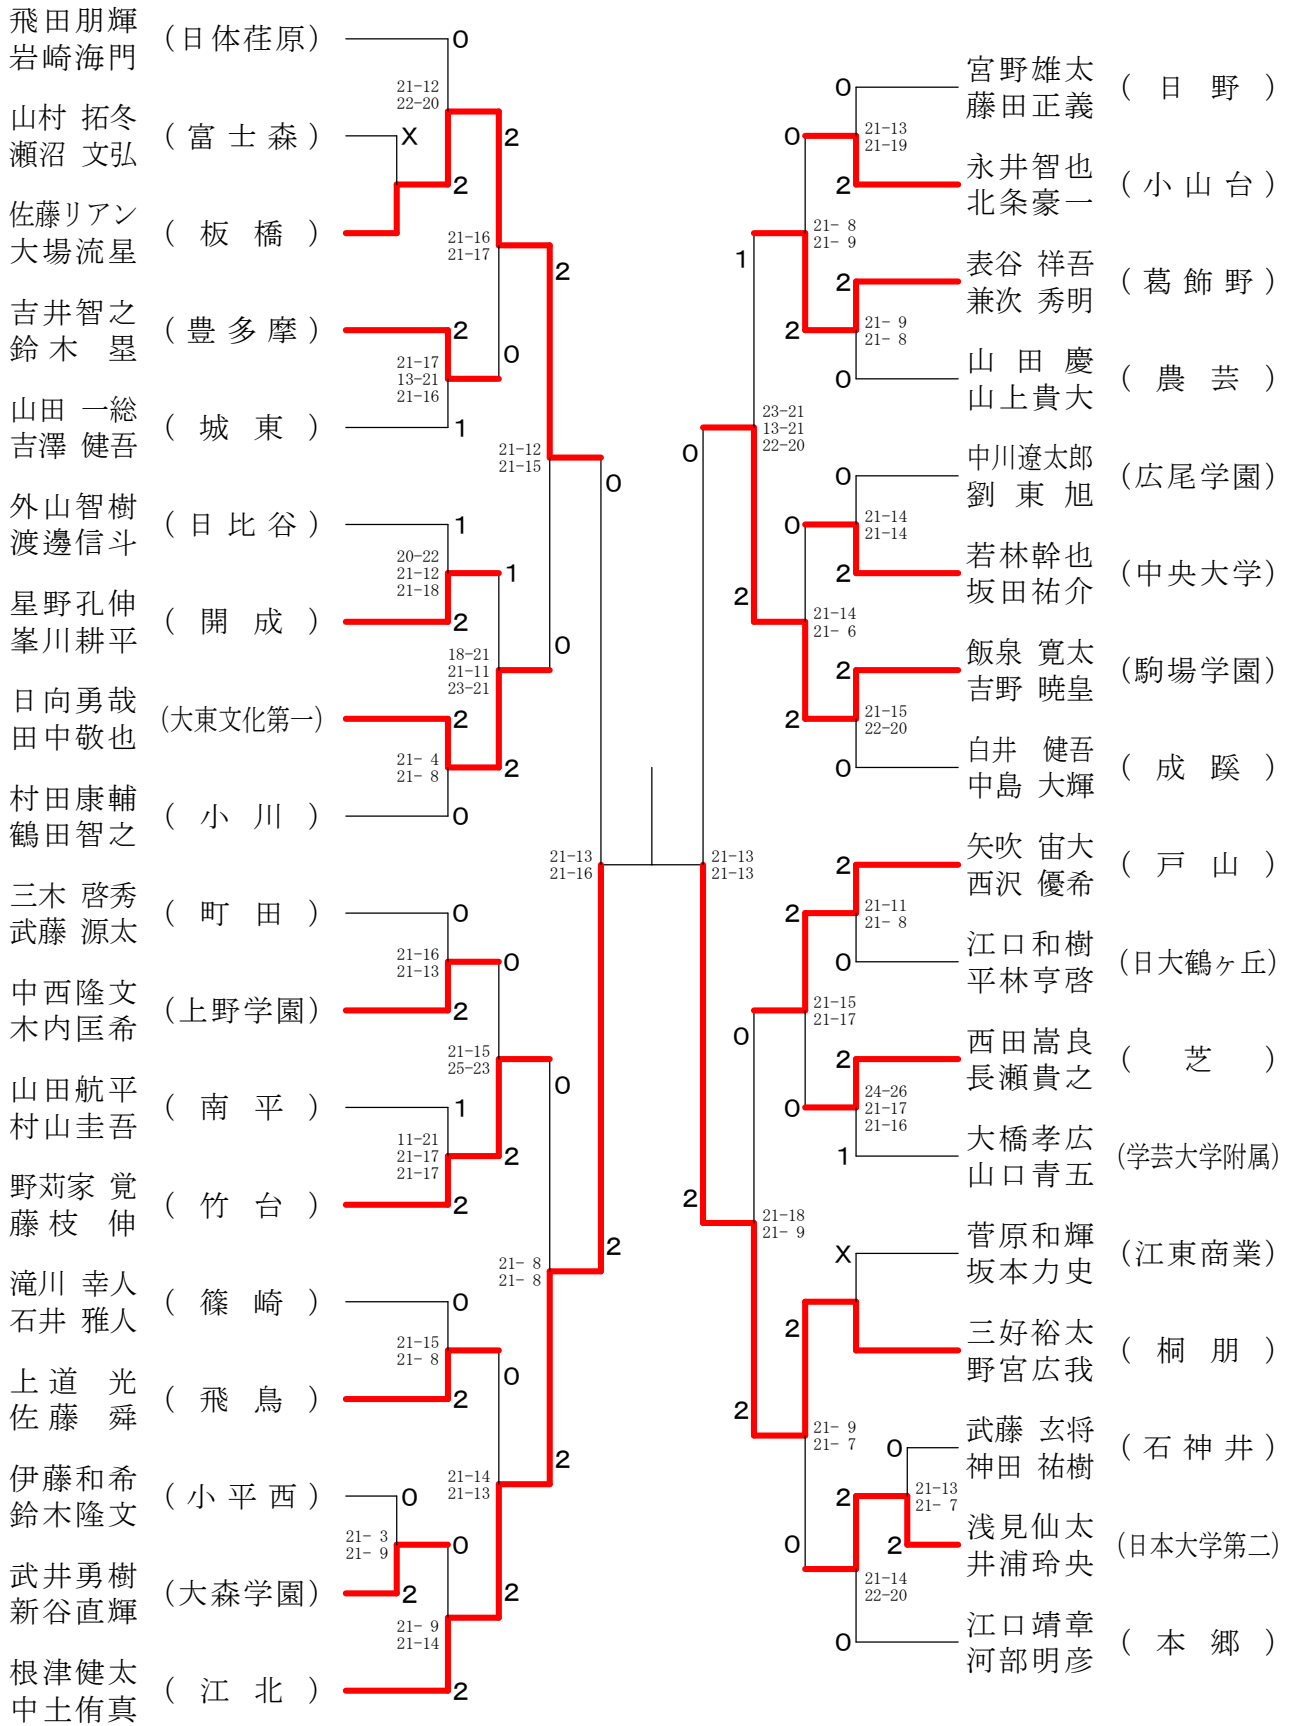

⑤都高校バドミントン新人戦 I 部大会(複)

高校男子ダブルス1-1

決勝戦

⑤都高校バドミントン新人戦I部大会(複)

高校男子ダブルス1-2

⑤都高校バドミントン新人戦 I 部大会(複)

高校男子ダブルス2-1

決勝戦

⑤都高校バドミントン新人戦I部大会(複)

高校男子ダブルス5-2

⑤都高校バドミントン新人戦 I 部大会(複)

高校男子ダブルス6-1

決勝戦

69

⑤都高校バドミントン新人戦 I 部大会(複)

高校男子ダブルス7-1

決勝戦

⑤都高校バドミントン新人戦 I 部大会(複)

高校男子ダブルス7-2

⑤都高校バドミントン新人戦 I 部大会(複)

高校男子ダブルス8-1

決勝戦

68

⑤都高校バドミントン新人戦I部大会(複)

高校男子ダブルス8-2

⑤都高校バドミントン新人戦I部大会(複)

高校女子ダブルス1-1

決勝戦

⑤都高校バドミントン新人戦I部大会(複)

高校女子ダブルス2-1

決勝戦

⑤都高校バドミントン新人戦 I 部大会(複)