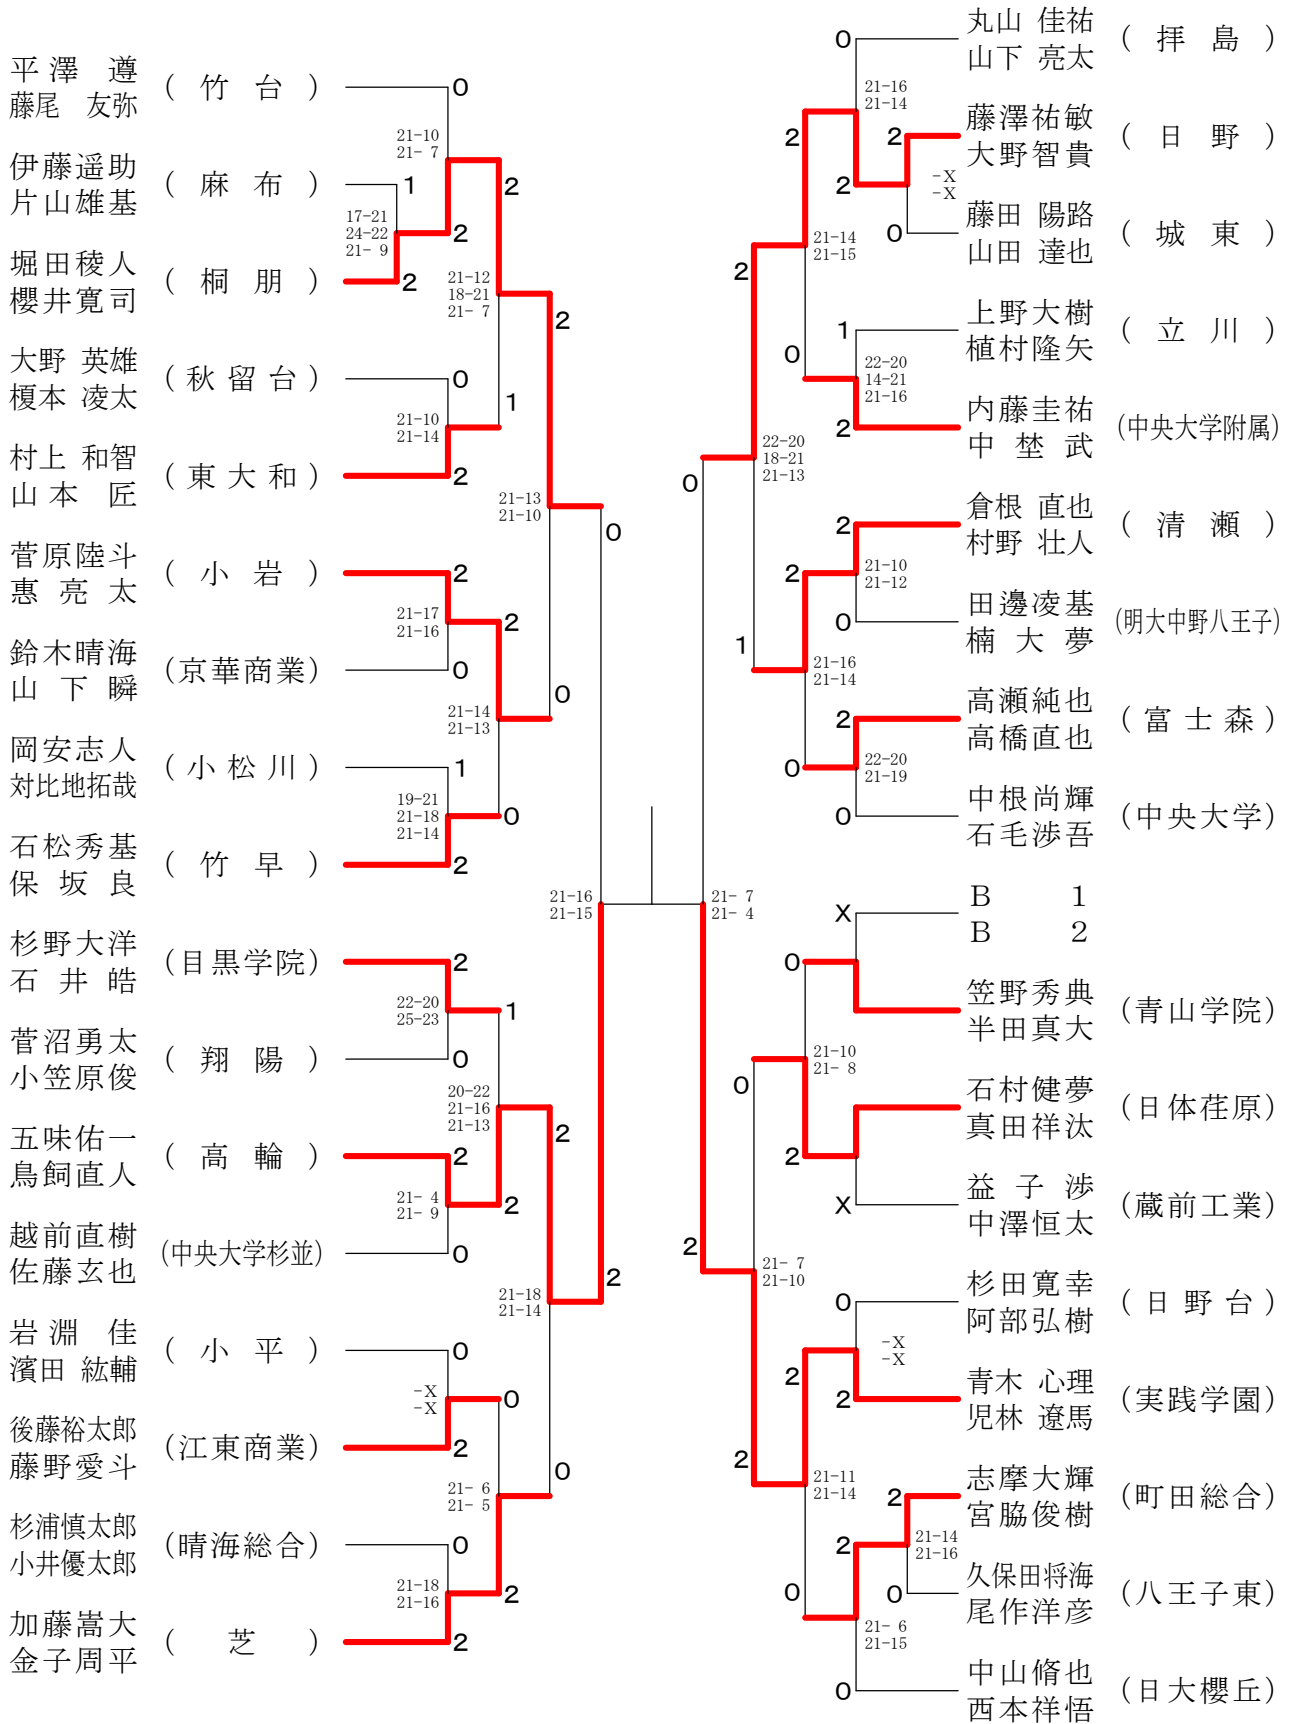

⑤都高校バドミントン新人戦 I 部大会(複)

高校男子ダブルス1-1

決勝戦

⑤都高校バドミントン新人戦I部大会(複)

高校男子ダブルス1-2

⑤都高校バドミントン新人戦 I 部大会(複)

高校男子ダブルス2-1

決勝戦

⑤都高校バドミントン新人戦 I 部大会(複)

高校男子ダブルス2-2

⑤都高校バドミントン新人戦 I 部大会(複)

高校男子ダブルス3-1

決勝戦

69

⑤都高校バドミントン新人戦 I 部大会(複)

高校男子ダブルス3-2

⑤都高校バドミントン新人戦I部大会(複)

高校男子ダブルス4-1

決勝戦

69

⑤都高校バドミントン新人戦 I 部大会(複)

高校男子ダブルス4-2

⑤都高校バドミントン新人戦 I 部大会(複)

高校男子ダブルス5-1