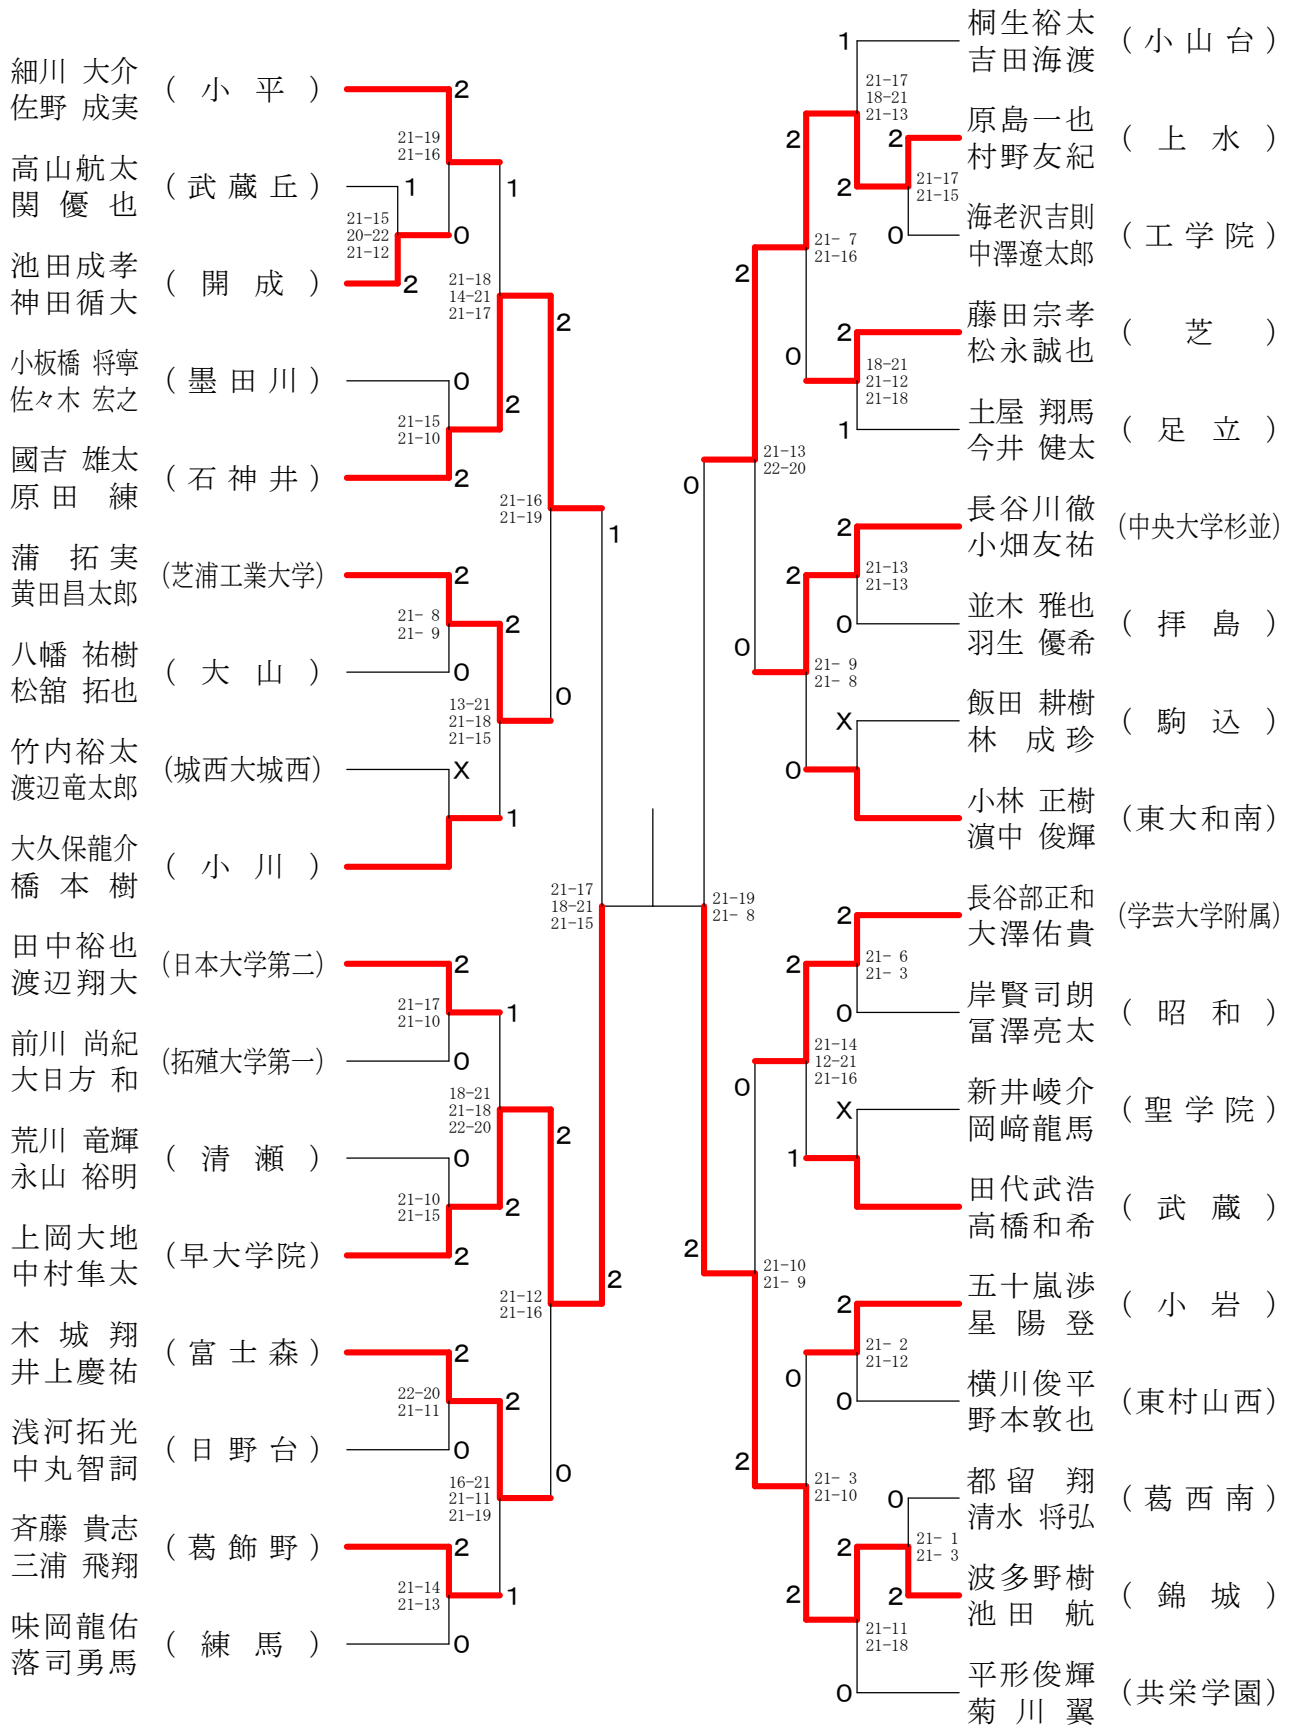

⑤都高校バドミントン新人戦 I 部大会(複)

高校男子ダブルス1-1

決勝戦

⑤都高校バドミントン新人戦I部大会(複)

高校男子ダブルス1-2

⑤都高校バドミントン新人戦 I 部大会(複)

高校男子ダブルス2-1

決勝戦

⑤都高校バドミントン新人戦 I 部大会(複)

高校男子ダブルス2-2

⑤都高校バドミントン新人戦 I 部大会(複)

高校男子ダブルス3-1

決勝戦

69

⑤都高校バドミントン新人戦 I 部大会(複)

高校男子ダブルス3-2

⑤都高校バドミントン新人戦I部大会(複)

高校男子ダブルス4-1

決勝戦

69

⑤都高校バドミントン新人戦 I 部大会(複)

高校男子ダブルス4-2

⑤都高校バドミントン新人戦 I 部大会(複)

高校男子ダブルス5-1