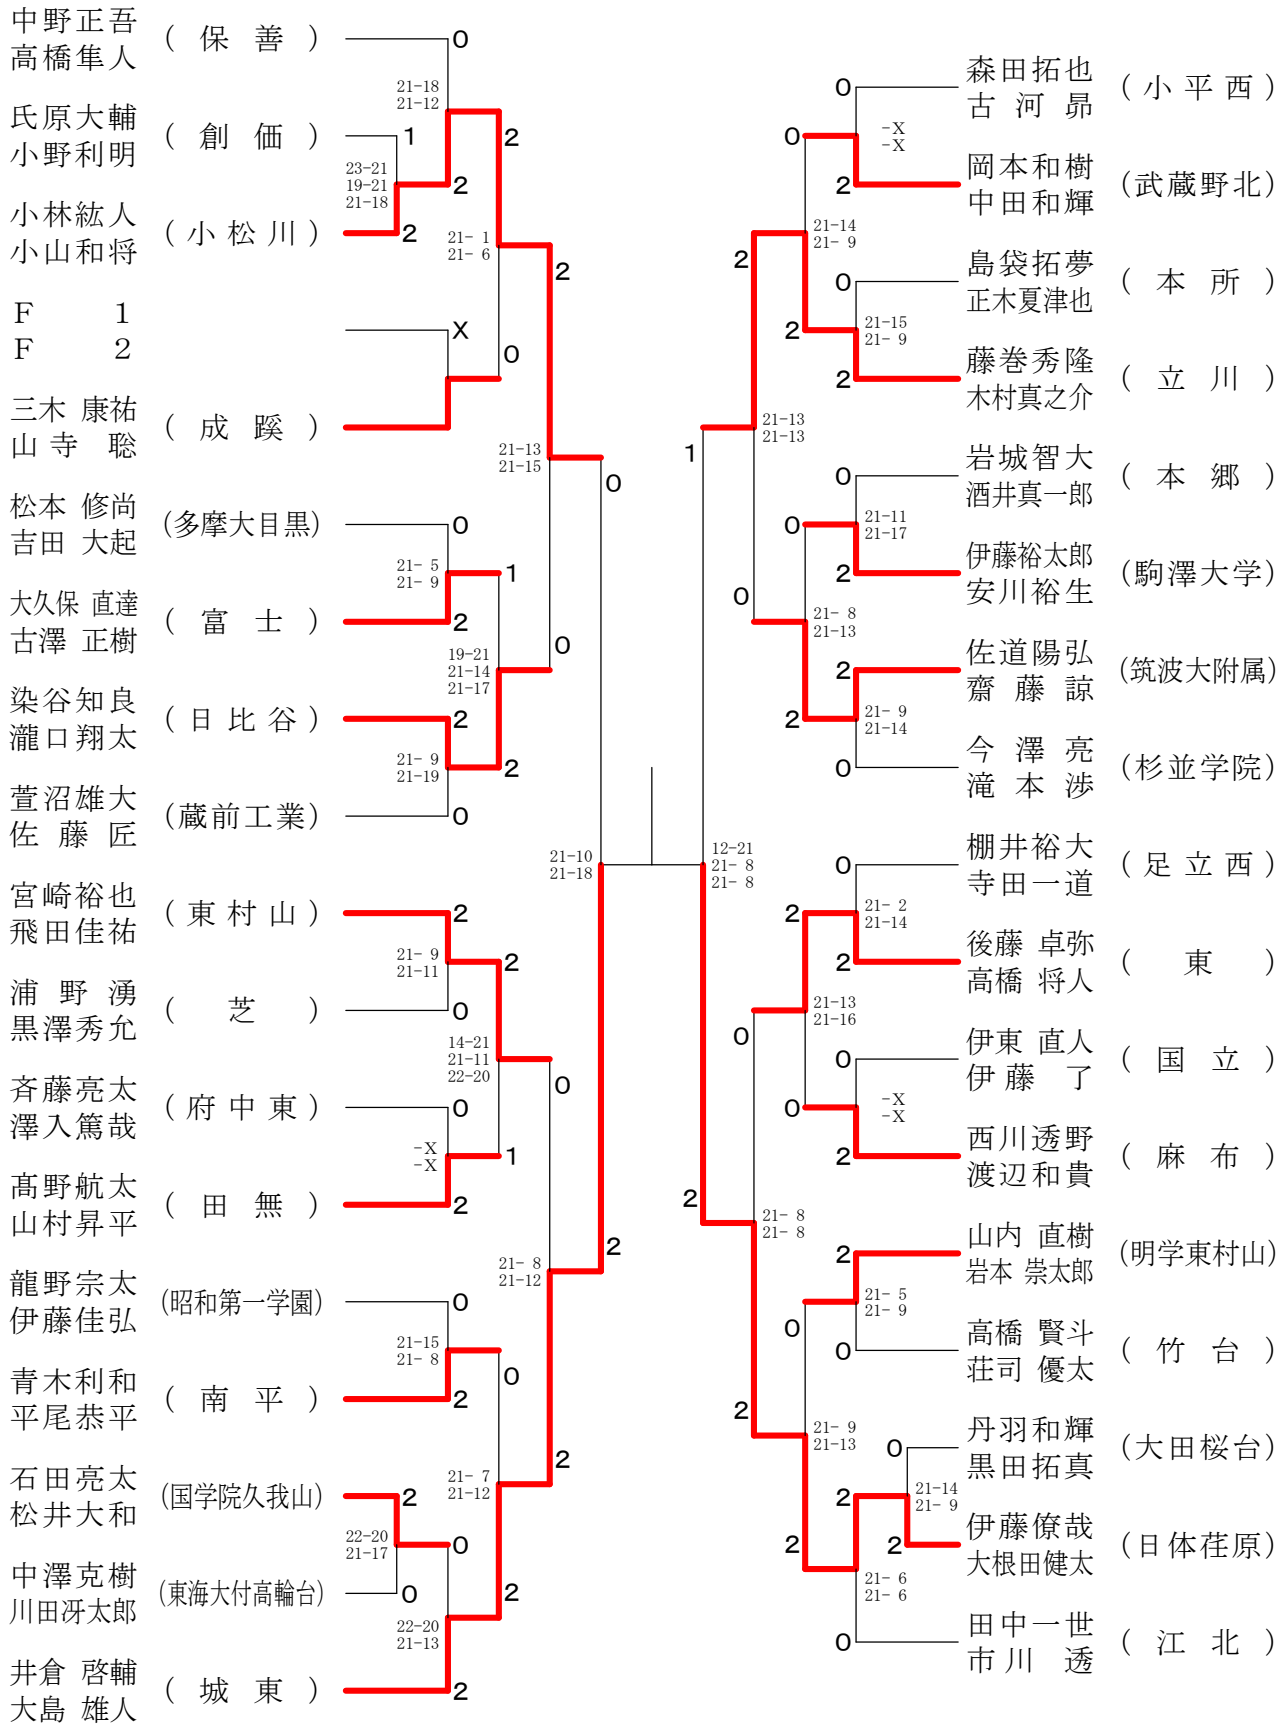

⑤都高校バドミントン新人戦 I 部大会(複)

高校男子ダブルス1-1

決勝戦

⑤都高校バドミントン新人戦I部大会(複)

高校男子ダブルス1-2

⑤都高校バドミントン新人戦 I 部大会(複)

高校男子ダブルス2-1

決勝戦

⑤都高校バドミントン新人戦 I 部大会(複)

高校男子ダブルス2-2

⑤都高校バドミントン新人戦 I 部大会(複)

高校男子ダブルス3-1

決勝戦

69

⑤都高校バドミントン新人戦 I 部大会(複)

高校男子ダブルス3-2

⑤都高校バドミントン新人戦I部大会(複)

高校男子ダブルス4-1

決勝戦

69

⑤都高校バドミントン新人戦 I 部大会(複)

高校男子ダブルス4-2

⑤都高校バドミントン新人戦 I 部大会(複)

高校男子ダブルス5-1