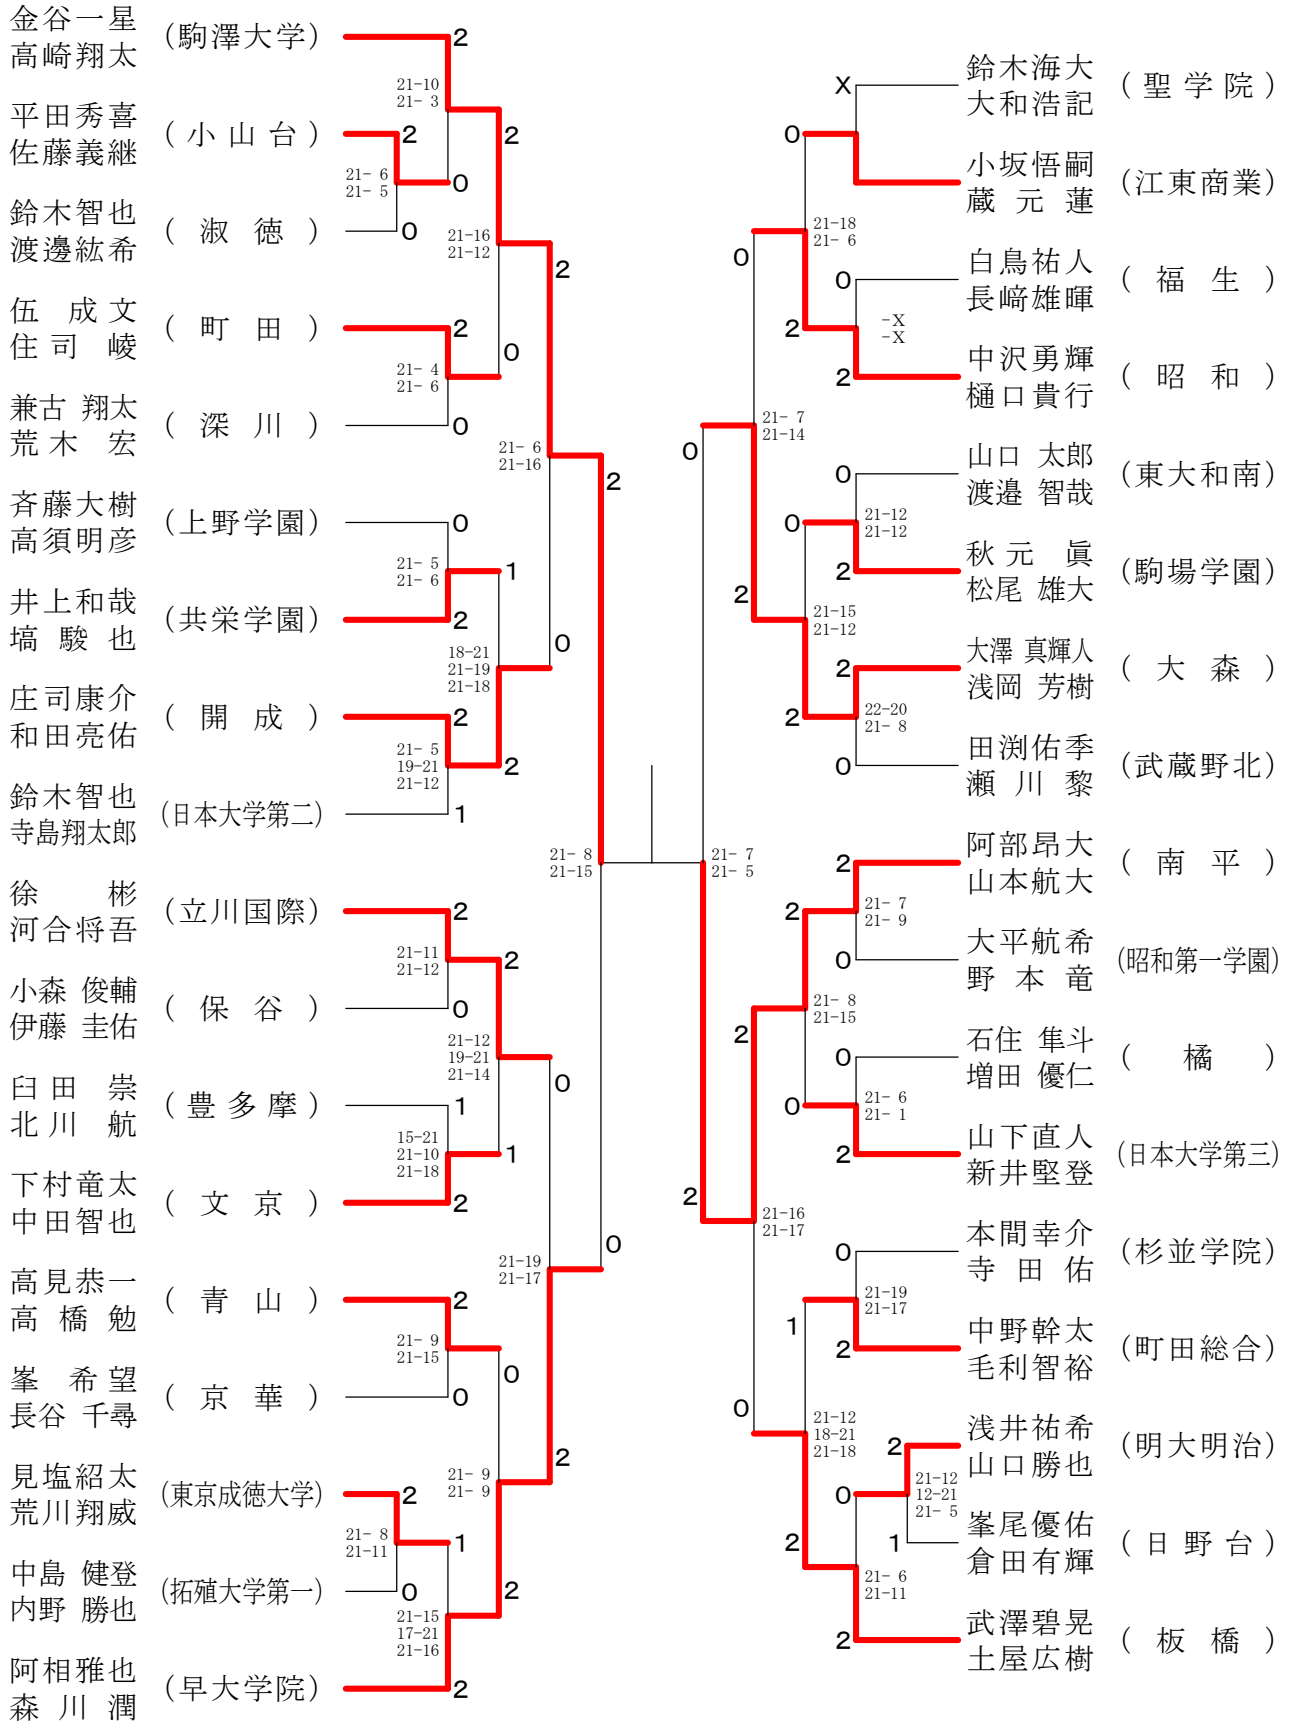

⑤都高校バドミントン新人戦 I 部大会(複)

高校男子ダブルス1-1

決勝戦

⑤都高校バドミントン新人戦I部大会(複)

高校男子ダブルス1-2

⑤都高校バドミントン新人戦 I 部大会(複)

高校男子ダブルス2-1

決勝戦

⑤都高校バドミントン新人戦 I 部大会(複)

高校男子ダブルス2-2

⑤都高校バドミントン新人戦 I 部大会(複)

高校男子ダブルス3-1

決勝戦

69

⑤都高校バドミントン新人戦 I 部大会(複)

高校男子ダブルス3-2

⑤都高校バドミントン新人戦I部大会(複)

高校男子ダブルス4-1

決勝戦

69

⑤都高校バドミントン新人戦 I 部大会(複)

高校男子ダブルス4-2

⑤都高校バドミントン新人戦 I 部大会(複)

高校男子ダブルス5-1

⑤都高校バドミントン新人戦I部大会(複)

高校男子ダブルス5-2

⑤都高校バドミントン新人戦 I 部大会(複)

高校男子ダブルス6-1

決勝戦

69

⑤都高校バドミントン新人戦 I 部大会(複)

高校男子ダブルス7-1