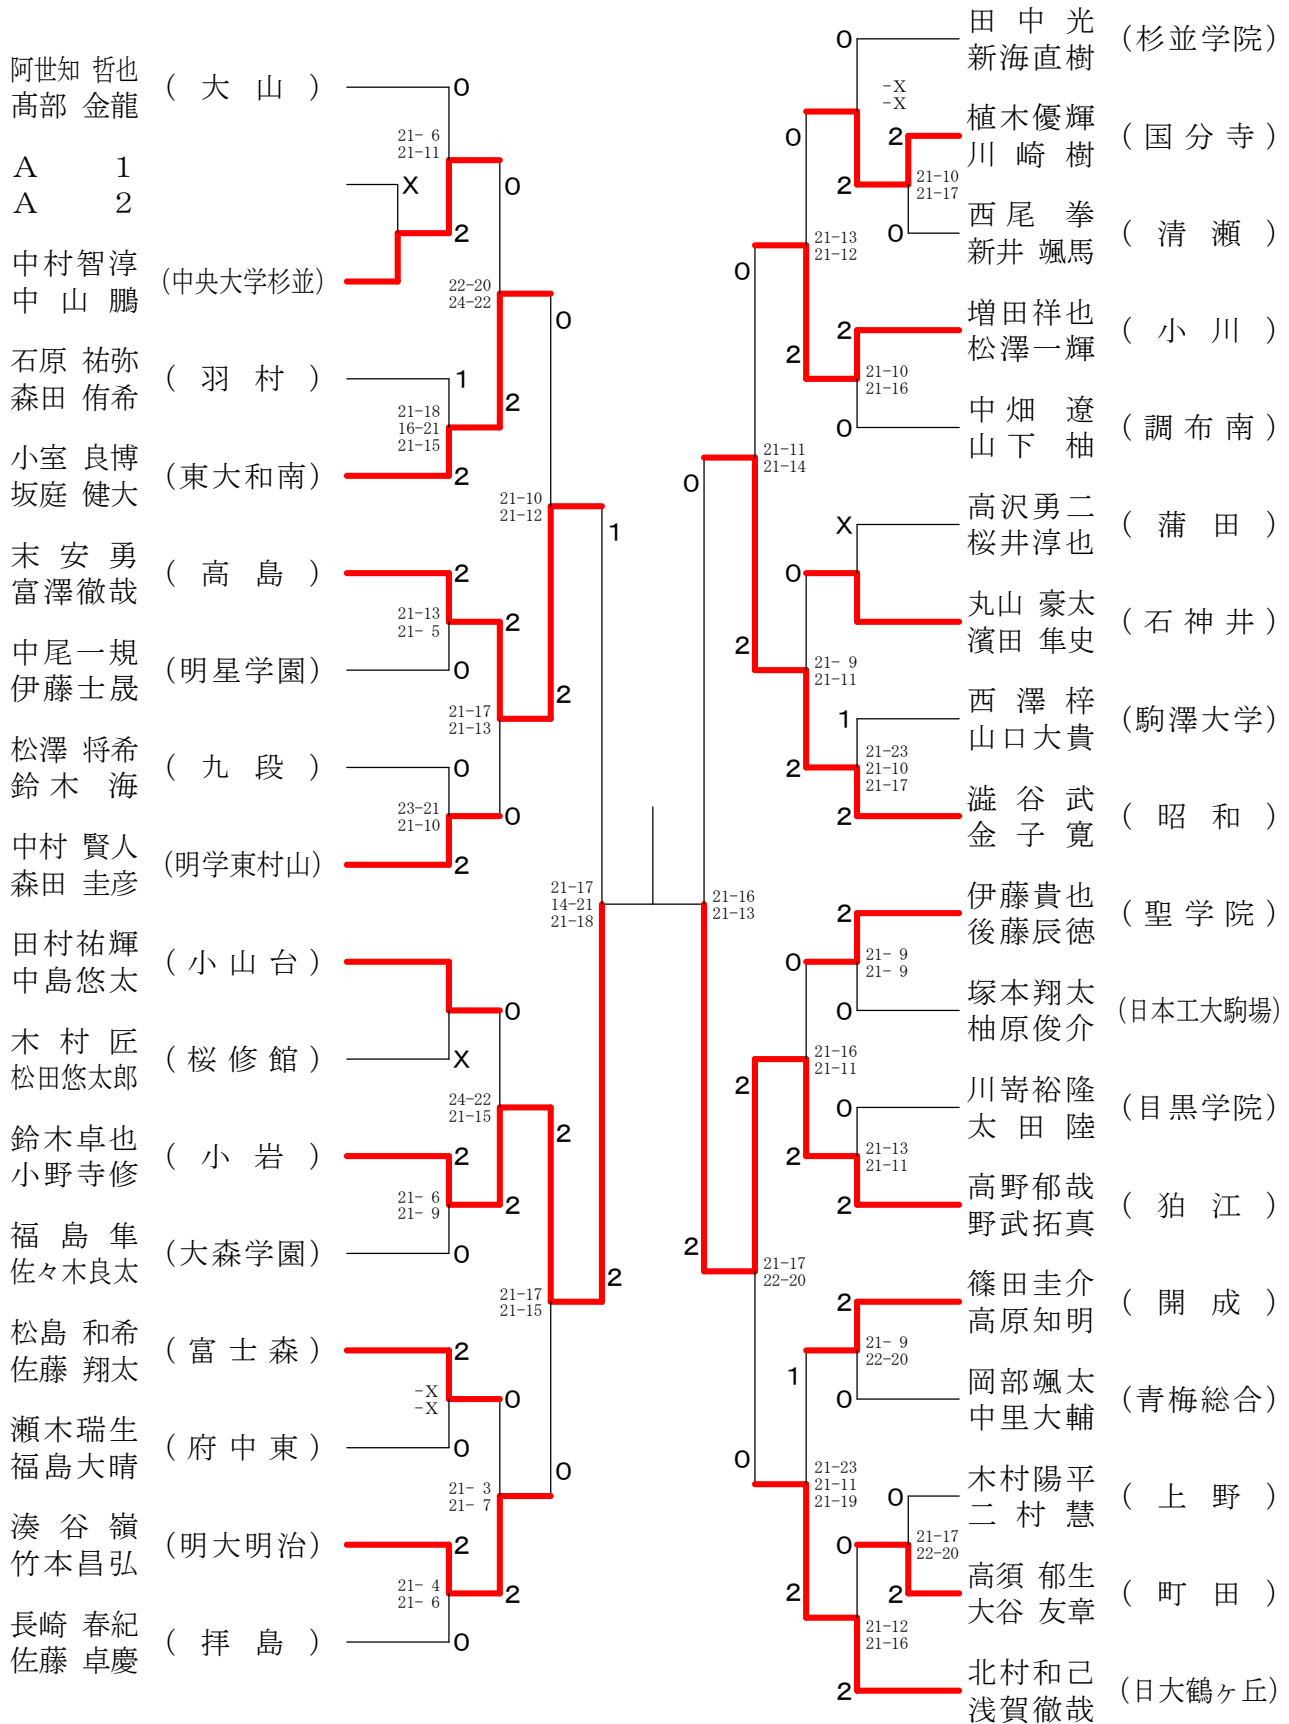

⑤都高校バドミントン新人戦 I 部大会(複)

高校男子ダブルス1-1

決勝戦

⑤都高校バドミントン新人戦I部大会(複)

高校男子ダブルス1-2

⑤都高校バドミントン新人戦 I 部大会(複)

高校男子ダブルス2-1

決勝戦

⑤都高校バドミントン新人戦 I 部大会(複)

高校男子ダブルス2-2

⑤都高校バドミントン新人戦 I 部大会(複)

高校男子ダブルス3-1

決勝戦

69

⑤都高校バドミントン新人戦 I 部大会(複)

高校男子ダブルス3-2

⑤都高校バドミントン新人戦I部大会(複)

高校男子ダブルス4-1

決勝戦

69

⑤都高校バドミントン新人戦 I 部大会(複)

高校男子ダブルス4-2

⑤都高校バドミントン新人戦 I 部大会(複)

高校男子ダブルス5-1

⑤都高校バドミントン新人戦I部大会(複)

高校男子ダブルス5-2

⑤都高校バドミントン新人戦 I 部大会(複)

高校男子ダブルス6-1

決勝戦

69

⑤都高校バドミントン新人戦 I 部大会(複)

高校男子ダブルス7-1