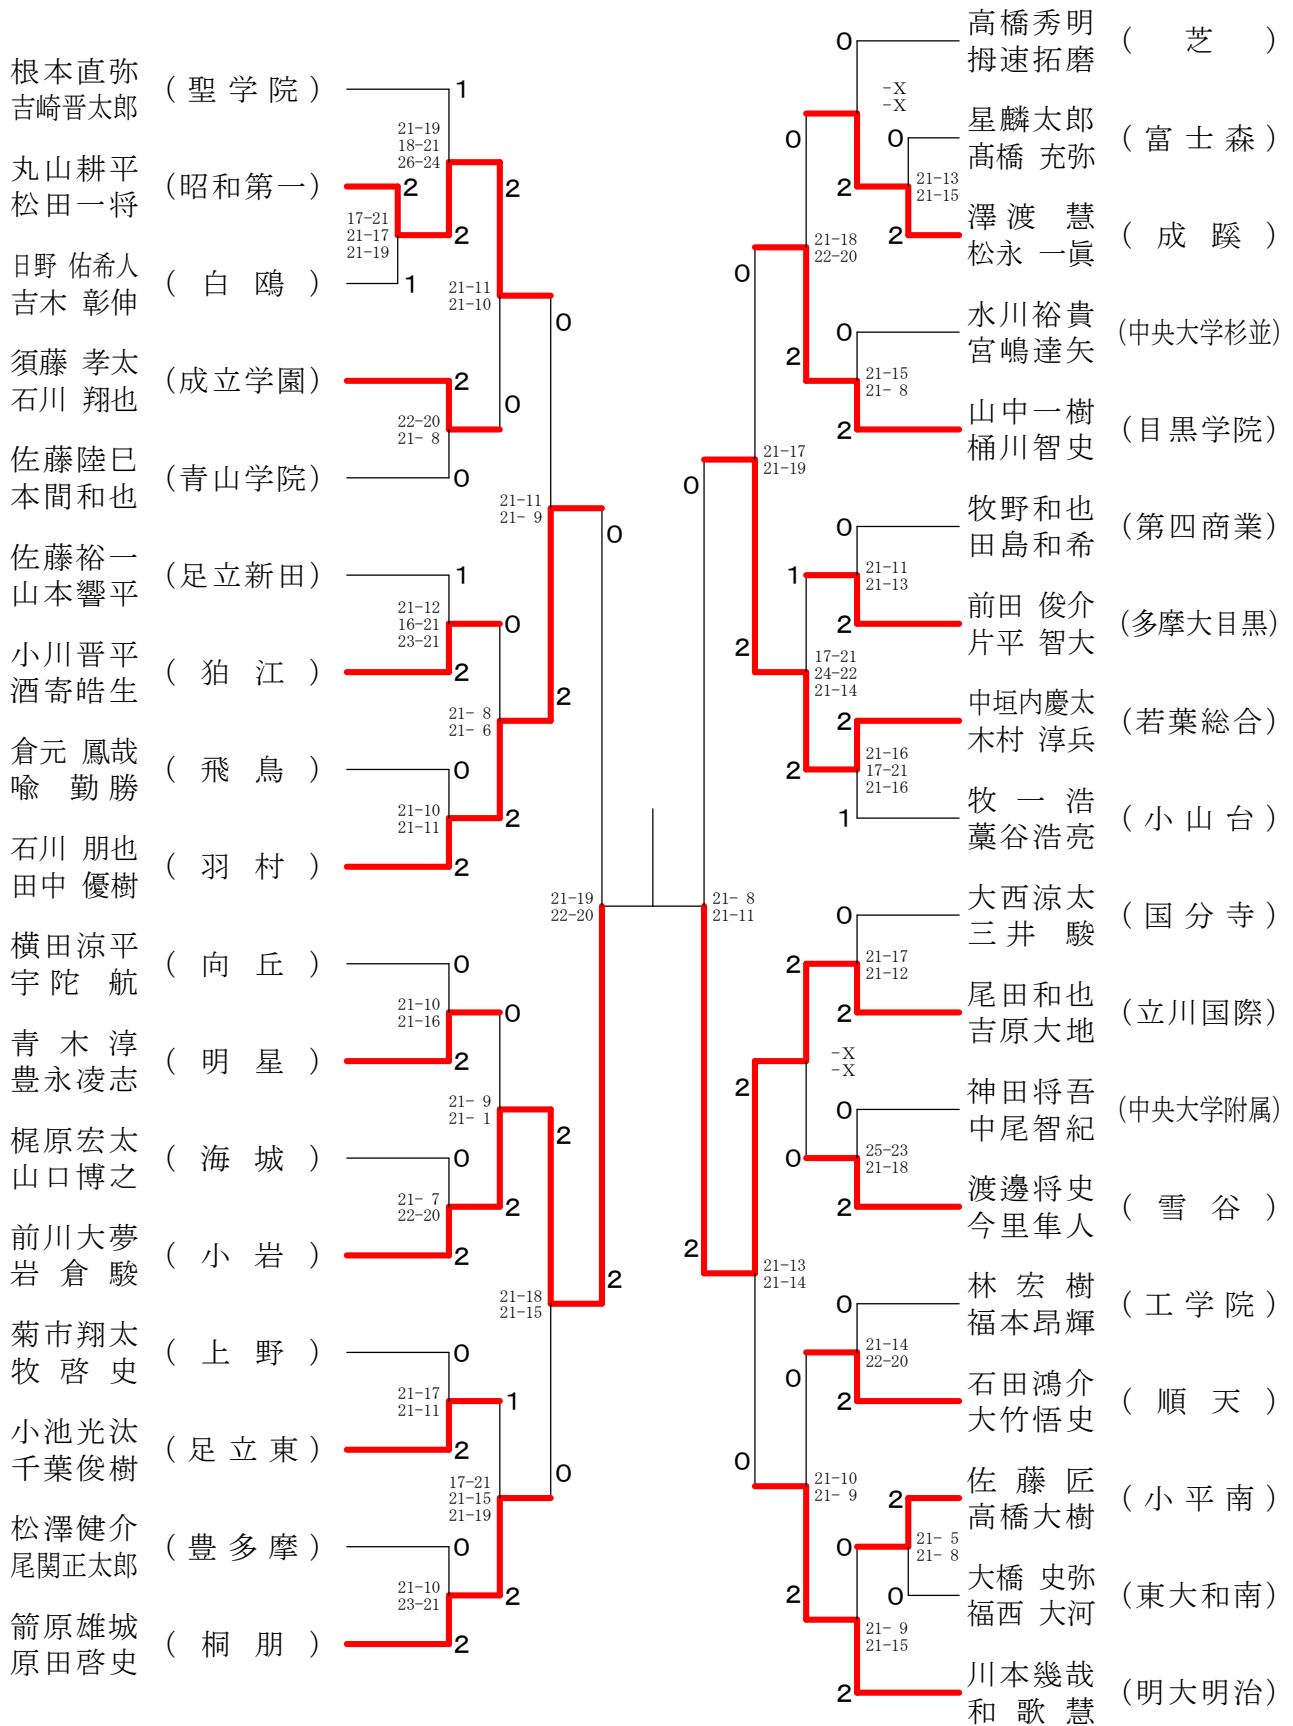

⑤都高校バドミントン新人戦 I 部大会(複)

高校男子ダブルス1-1

決勝戦

⑤都高校バドミントン新人戦I部大会(複)

高校男子ダブルス1-2

⑤都高校バドミントン新人戦 I 部大会(複)

高校男子ダブルス2-1

決勝戦

⑤都高校バドミントン新人戦 I 部大会(複)

高校男子ダブルス2-2

⑤都高校バドミントン新人戦 I 部大会(複)

高校男子ダブルス3-1

決勝戦

69

⑤都高校バドミントン新人戦 I 部大会(複)

高校男子ダブルス3-2

⑤都高校バドミントン新人戦I部大会(複)

高校男子ダブルス4-1

決勝戦

69

⑤都高校バドミントン新人戦 I 部大会(複)

高校男子ダブルス4-2

⑤都高校バドミントン新人戦 I 部大会(複)

高校男子ダブルス5-1