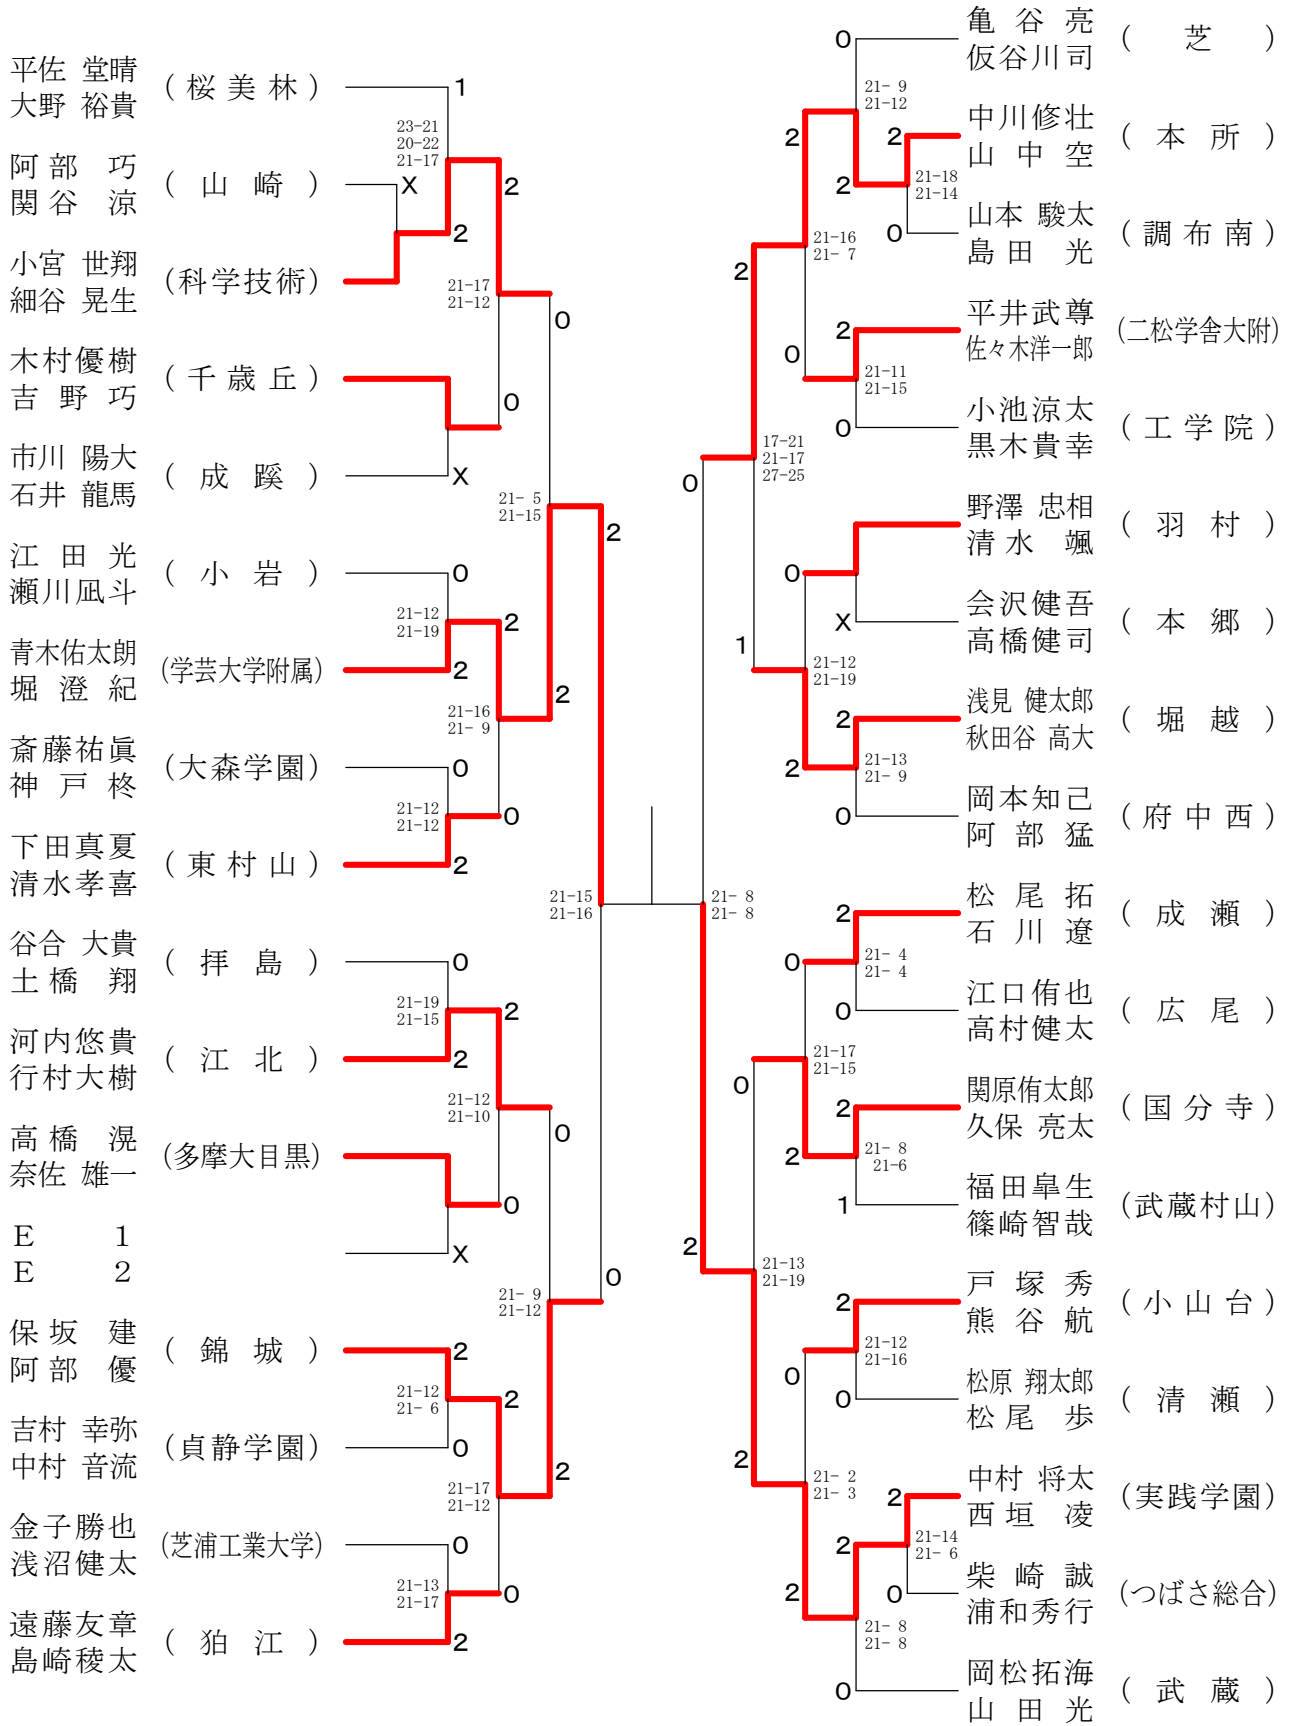

⑤都高校バドミントン新人戦 I 部大会(複)

高校男子ダブルス1-1

決勝戦

⑤都高校バドミントン新人戦I部大会(複)

高校男子ダブルス1-2

⑤都高校バドミントン新人戦 I 部大会(複)

高校男子ダブルス2-1

決勝戦

⑤都高校バドミントン新人戦 I 部大会(複)

高校男子ダブルス2-2

⑤都高校バドミントン新人戦 I 部大会(複)

高校男子ダブルス3-1

決勝戦

69

⑤都高校バドミントン新人戦 I 部大会(複)

高校男子ダブルス3-2

⑤都高校バドミントン新人戦I部大会(複)

高校男子ダブルス4-1

決勝戦

69

⑤都高校バドミントン新人戦 I 部大会(複)

高校男子ダブルス4-2

⑤都高校バドミントン新人戦 I 部大会(複)

高校男子ダブルス5-1

⑤都高校バドミントン新人戦I部大会(複)

高校男子ダブルス5-2

⑤都高校バドミントン新人戦 I 部大会(複)

高校男子ダブルス6-1

決勝戦

69

⑤都高校バドミントン新人戦 I 部大会(複)

高校男子ダブルス7-1