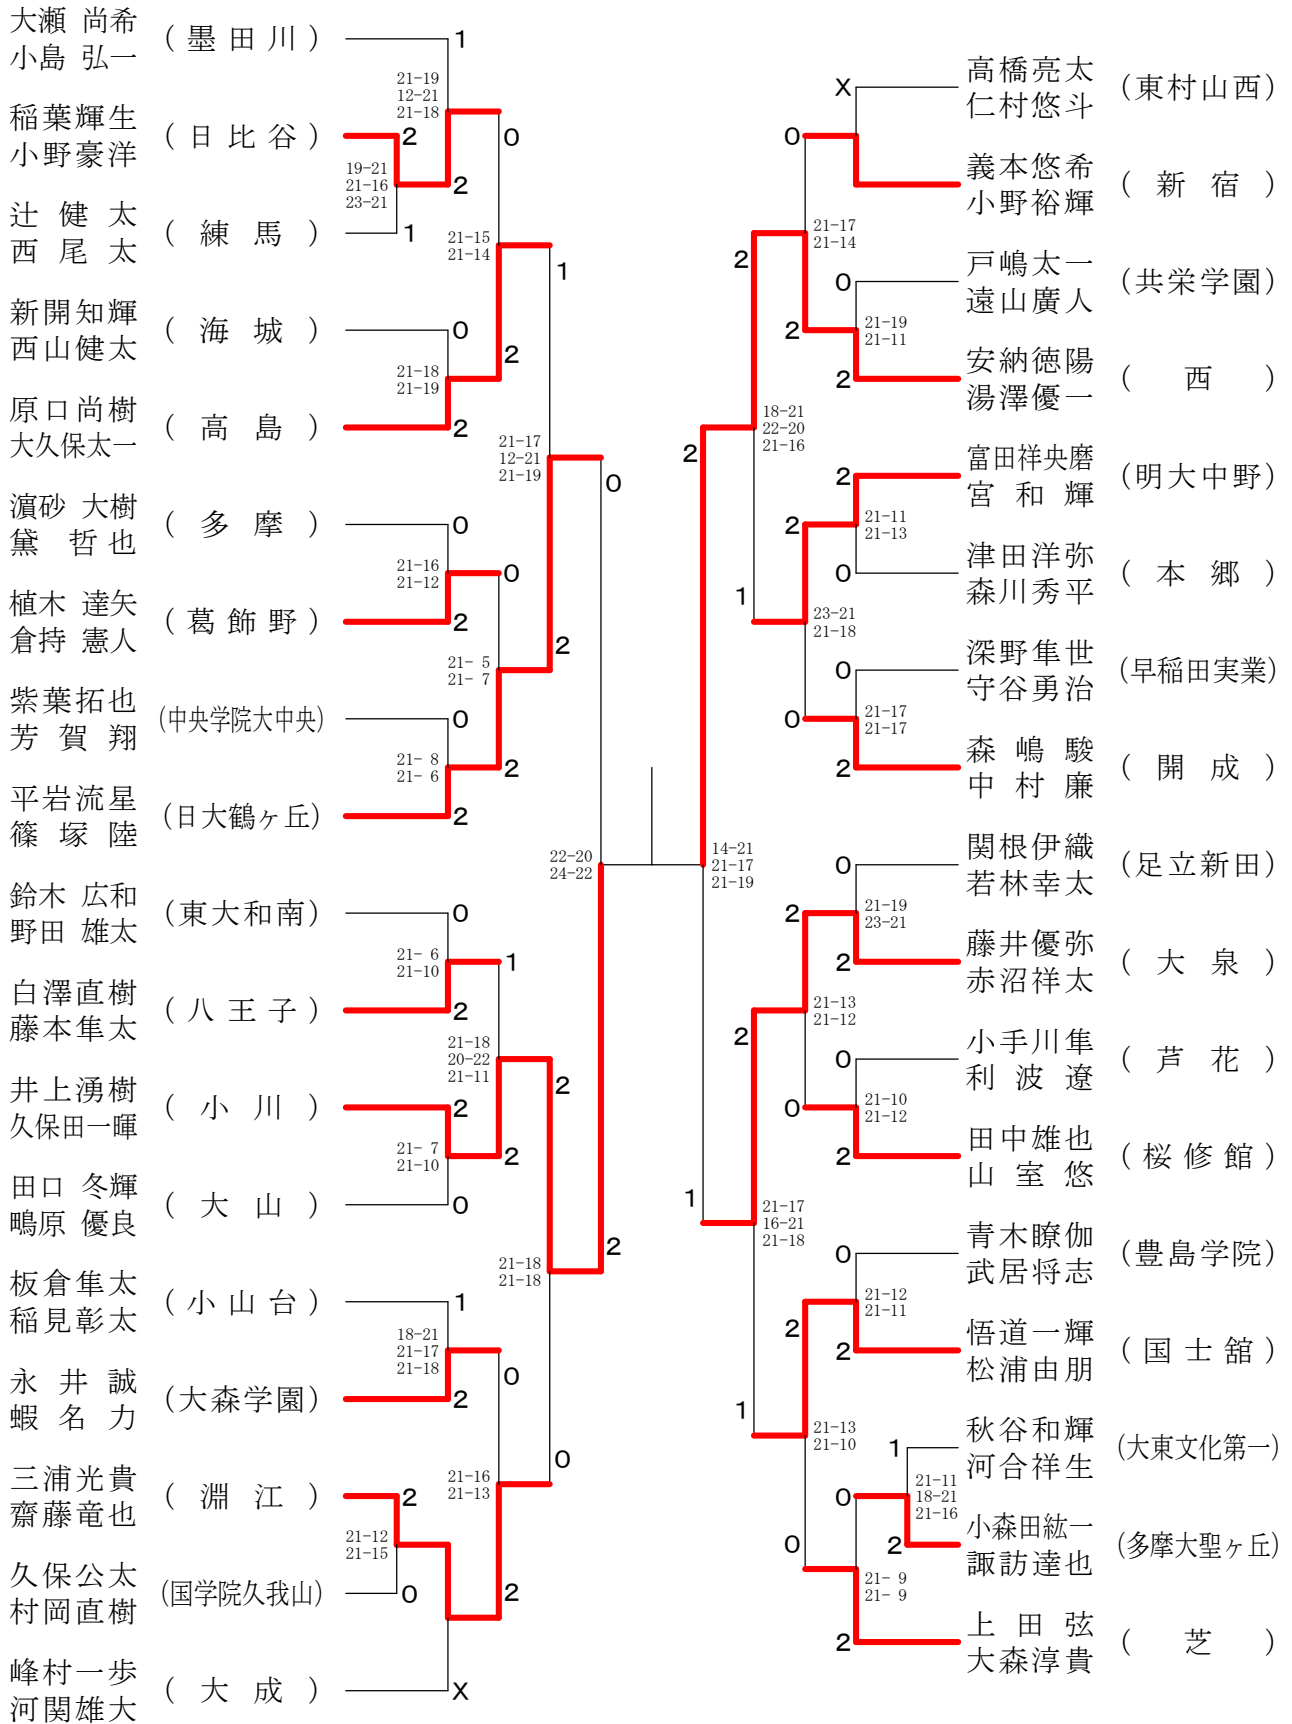

⑤都高校バドミントン新人戦 I 部大会(複)

高校男子ダブルス1-1

決勝戦

⑤都高校バドミントン新人戦I部大会(複)

高校男子ダブルス1-2

⑤都高校バドミントン新人戦 I 部大会(複)

高校男子ダブルス2-1

決勝戦

⑤都高校バドミントン新人戦 I 部大会(複)

高校男子ダブルス2-2

⑤都高校バドミントン新人戦 I 部大会(複)

高校男子ダブルス3-1

決勝戦

69

⑤都高校バドミントン新人戦 I 部大会(複)

高校男子ダブルス3-2

⑤都高校バドミントン新人戦I部大会(複)

高校男子ダブルス4-1

決勝戦

69

⑤都高校バドミントン新人戦 I 部大会(複)

高校男子ダブルス4-2

⑤都高校バドミントン新人戦 I 部大会(複)

高校男子ダブルス5-1

⑤都高校バドミントン新人戦I部大会(複)

高校男子ダブルス5-2

⑤都高校バドミントン新人戦 I 部大会(複)

高校男子ダブルス6-1

決勝戦

69

⑤都高校バドミントン新人戦 I 部大会(複)

高校男子ダブルス7-1