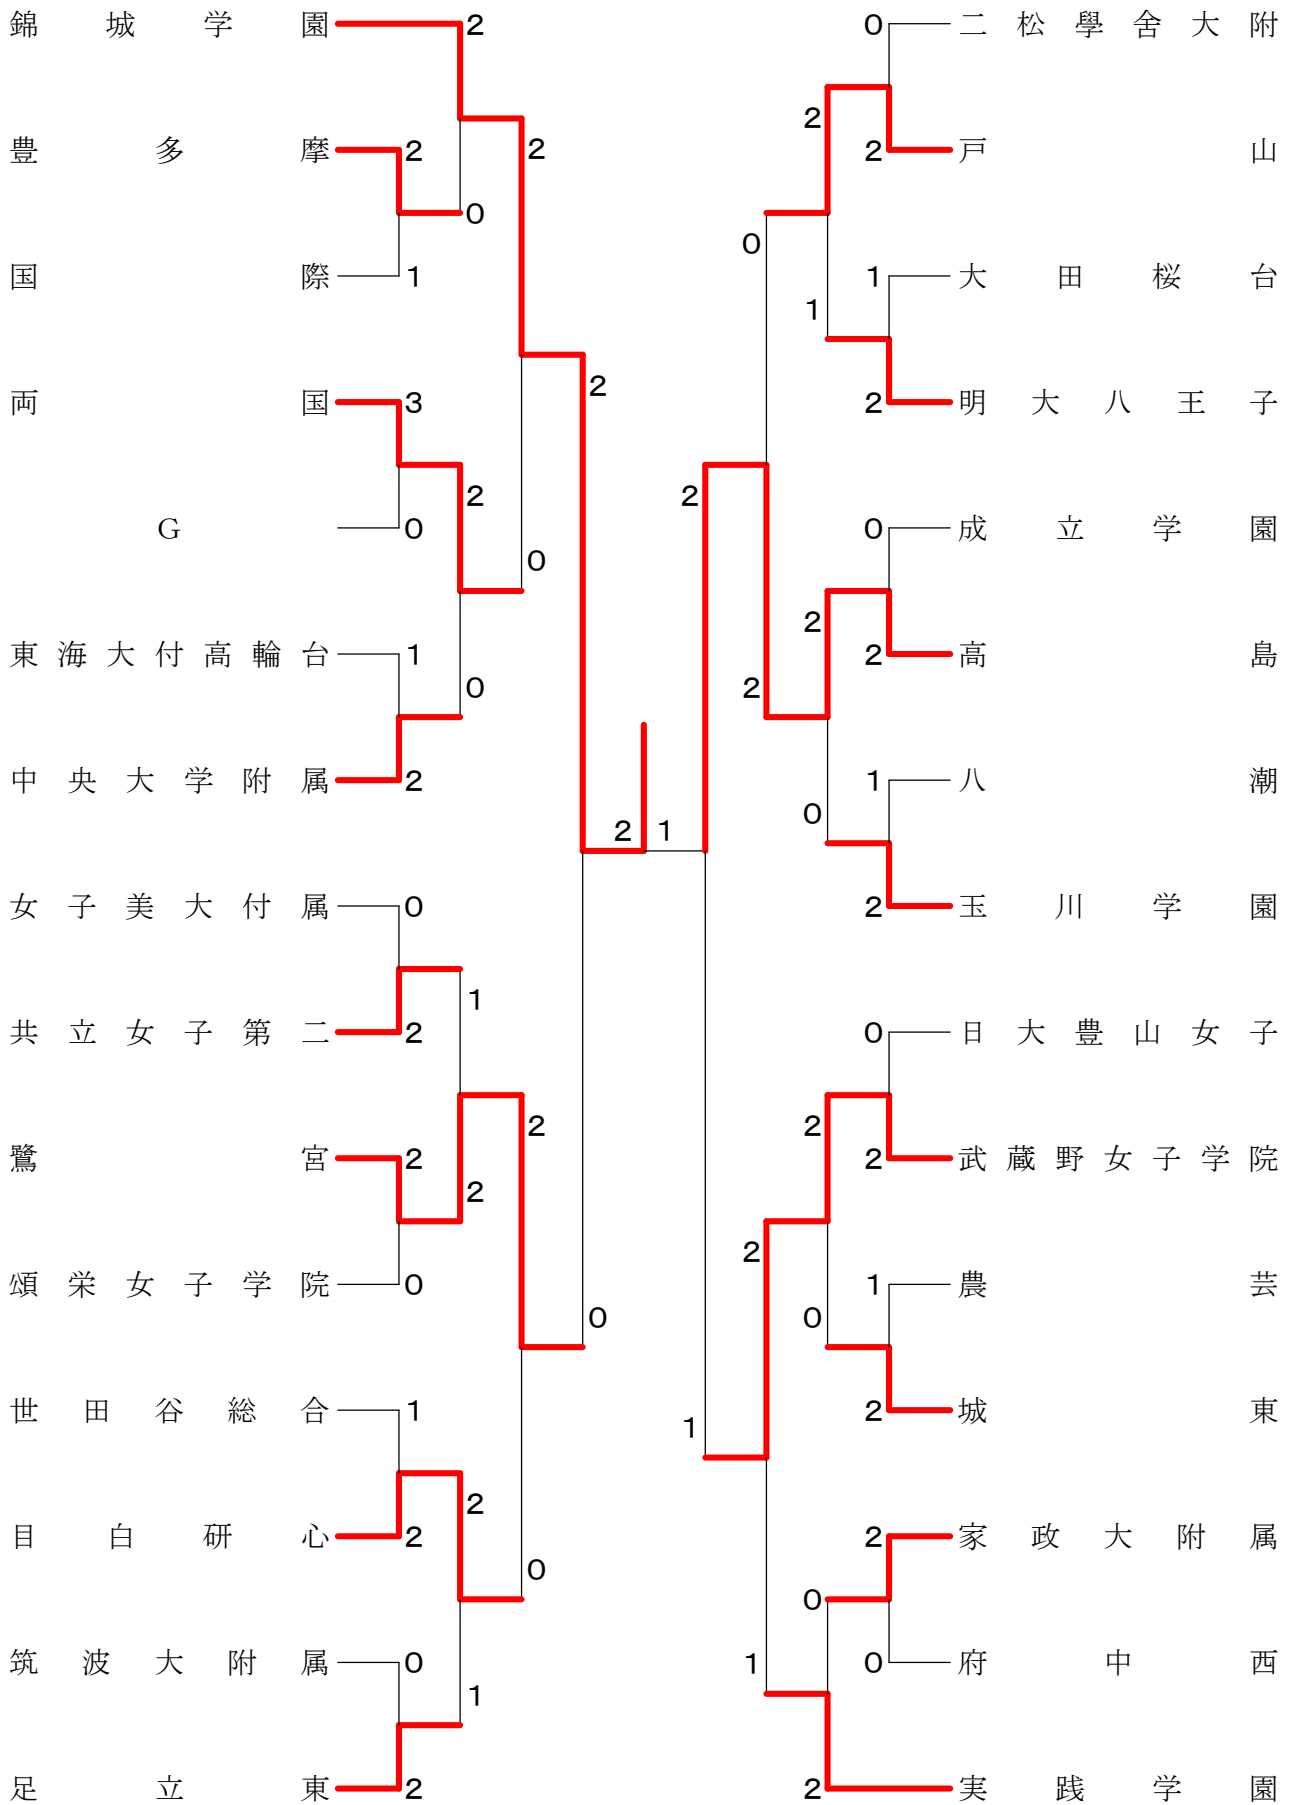

①東京都春季大会兼関東大会東京都予選(団体)

平成25年4月14日 墨田工業高校

高校男子団体2

①東京都春季大会兼関東大会東京都予選(団体)

平成25年4月14日 駒沢屋内球技場

高校男子団体4

①東京都春季大会兼関東大会東京都予選(団体)

平成25年4月21日 小岩高校

平成25年4月21日 淵江高校

高校女子団体2

①東京都春季大会兼関東大会東京都予選(団体)

平成25年4月21日 武蔵野女子学院高校

高校女子団体3

①東京都春季大会兼関東大会東京都予選(団体)

平成25年4月21日 駒沢オリンピック体育館

高校女子団体4

①東京都春季大会兼関東大会東京都予選(団体)

平成25年4月14日 駒沢オリンピック体育館

高校女子団体5

①東京都春季大会兼関東大会東京都予選(団体)

平成25年4月21日 上水高校

高校女子団体6

①東京都春季大会兼関東大会東京都予選(団体)

平成25年4月14日 駒沢屋内球技場

高校女子団体8