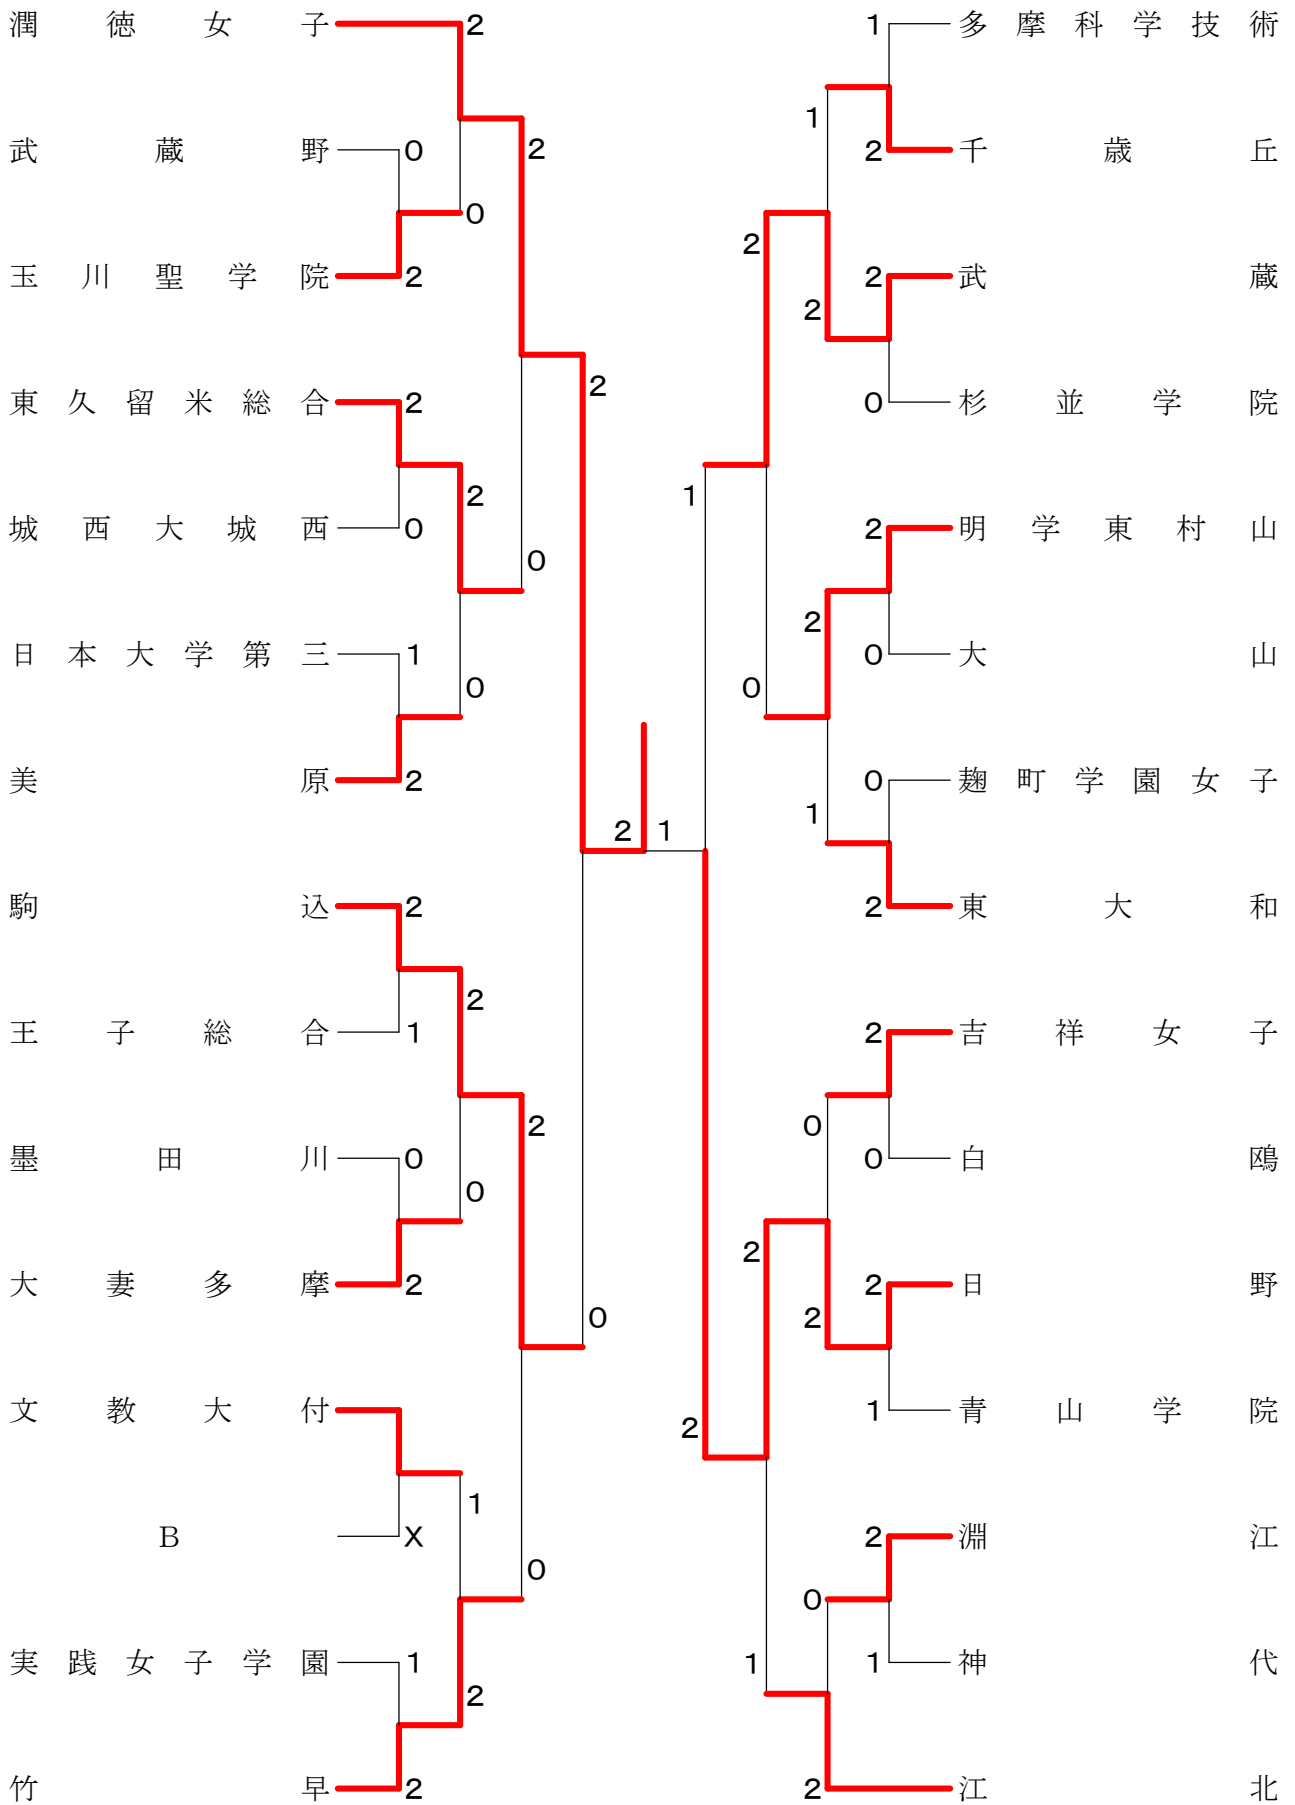

①東京都春季大会兼関東大会東京都予選(団体)

平成25年4月14日 墨田工業高校

高校男子団体2

①東京都春季大会兼関東大会東京都予選(団体)

平成25年4月14日 駒沢屋内球技場

高校男子団体4

①東京都春季大会兼関東大会東京都予選(団体)

平成25年4月21日 小岩高校

高校男子団体5

①東京都春季大会兼関東大会東京都予選(団体)

平成25年4月21日 上水高校

高校男子団体7

①東京都春季大会兼関東大会東京都予選(団体)

平成25年4月14日 日体荏原高校

高校女子団体1

①東京都春季大会兼関東大会東京都予選(団体)

平成25年4月21日 淵江高校

高校女子団体2

①東京都春季大会兼関東大会東京都予選(団体)

平成25年4月21日 武蔵野女子学院高校

高校女子団体3

①東京都春季大会兼関東大会東京都予選(団体)

平成25年4月21日 駒沢オリンピック体育館

高校女子団体4

高校女子団体8