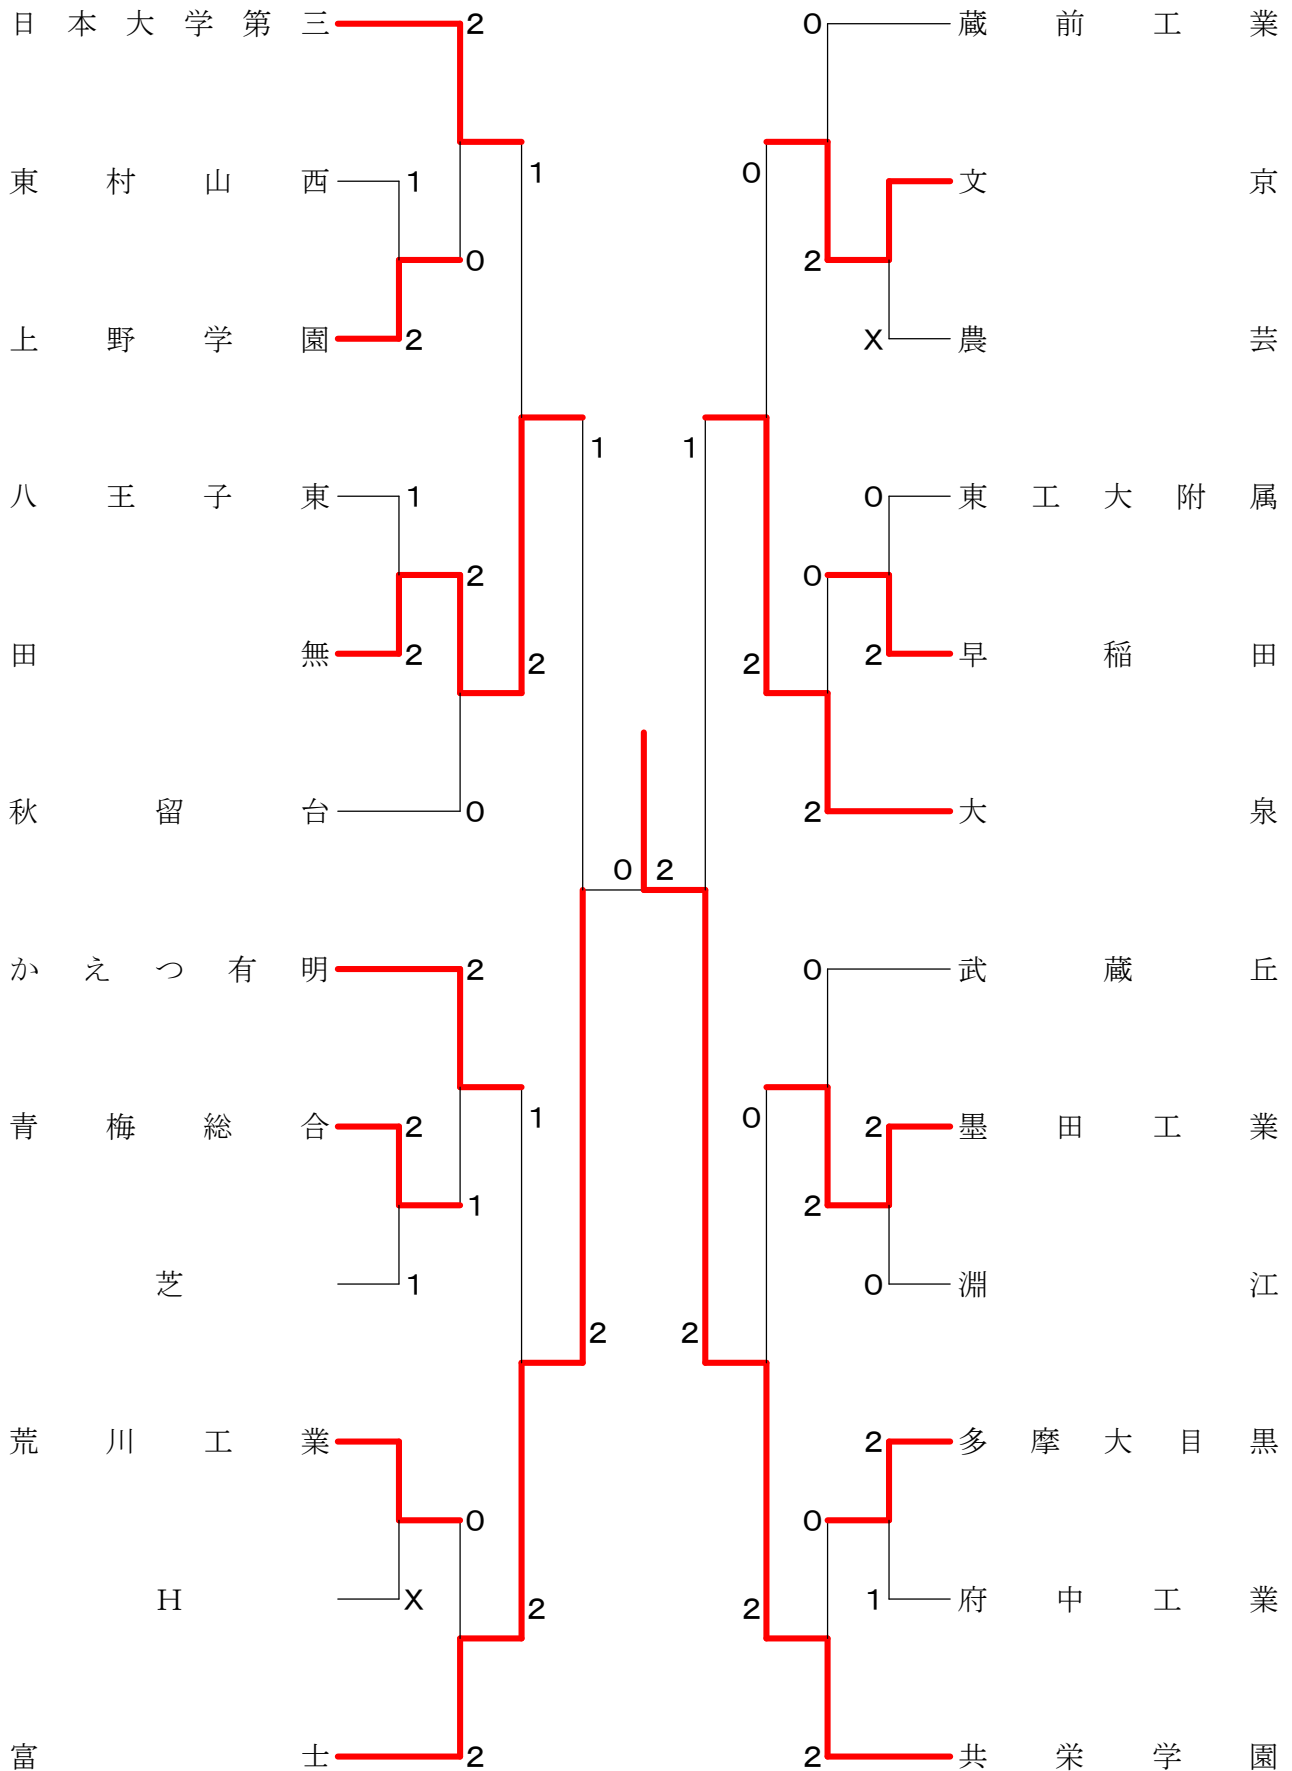

①東京都春季大会兼関東大会東京都予選(団体)

平成25年4月14日 墨田工業高校

高校男子団体2

①東京都春季大会兼関東大会東京都予選(団体)

平成25年4月14日 駒沢屋内球技場

高校男子団体4

①東京都春季大会兼関東大会東京都予選(団体)

平成25年4月21日 小岩高校

高校男子団体5

①東京都春季大会兼関東大会東京都予選(団体)

平成25年4月21日 上水高校

高校男子団体7

①東京都春季大会兼関東大会東京都予選(団体)

平成25年4月14日 日体荏原高校

高校女子団体1

①東京都春季大会兼関東大会東京都予選(団体)

平成25年4月21日 淵江高校

高校女子団体2

①東京都春季大会兼関東大会東京都予選(団体)

平成25年4月21日 武蔵野女子学院高校

高校女子団体3

①東京都春季大会兼関東大会東京都予選(団体)

平成25年4月21日 駒沢オリンピック体育館

高校女子団体4