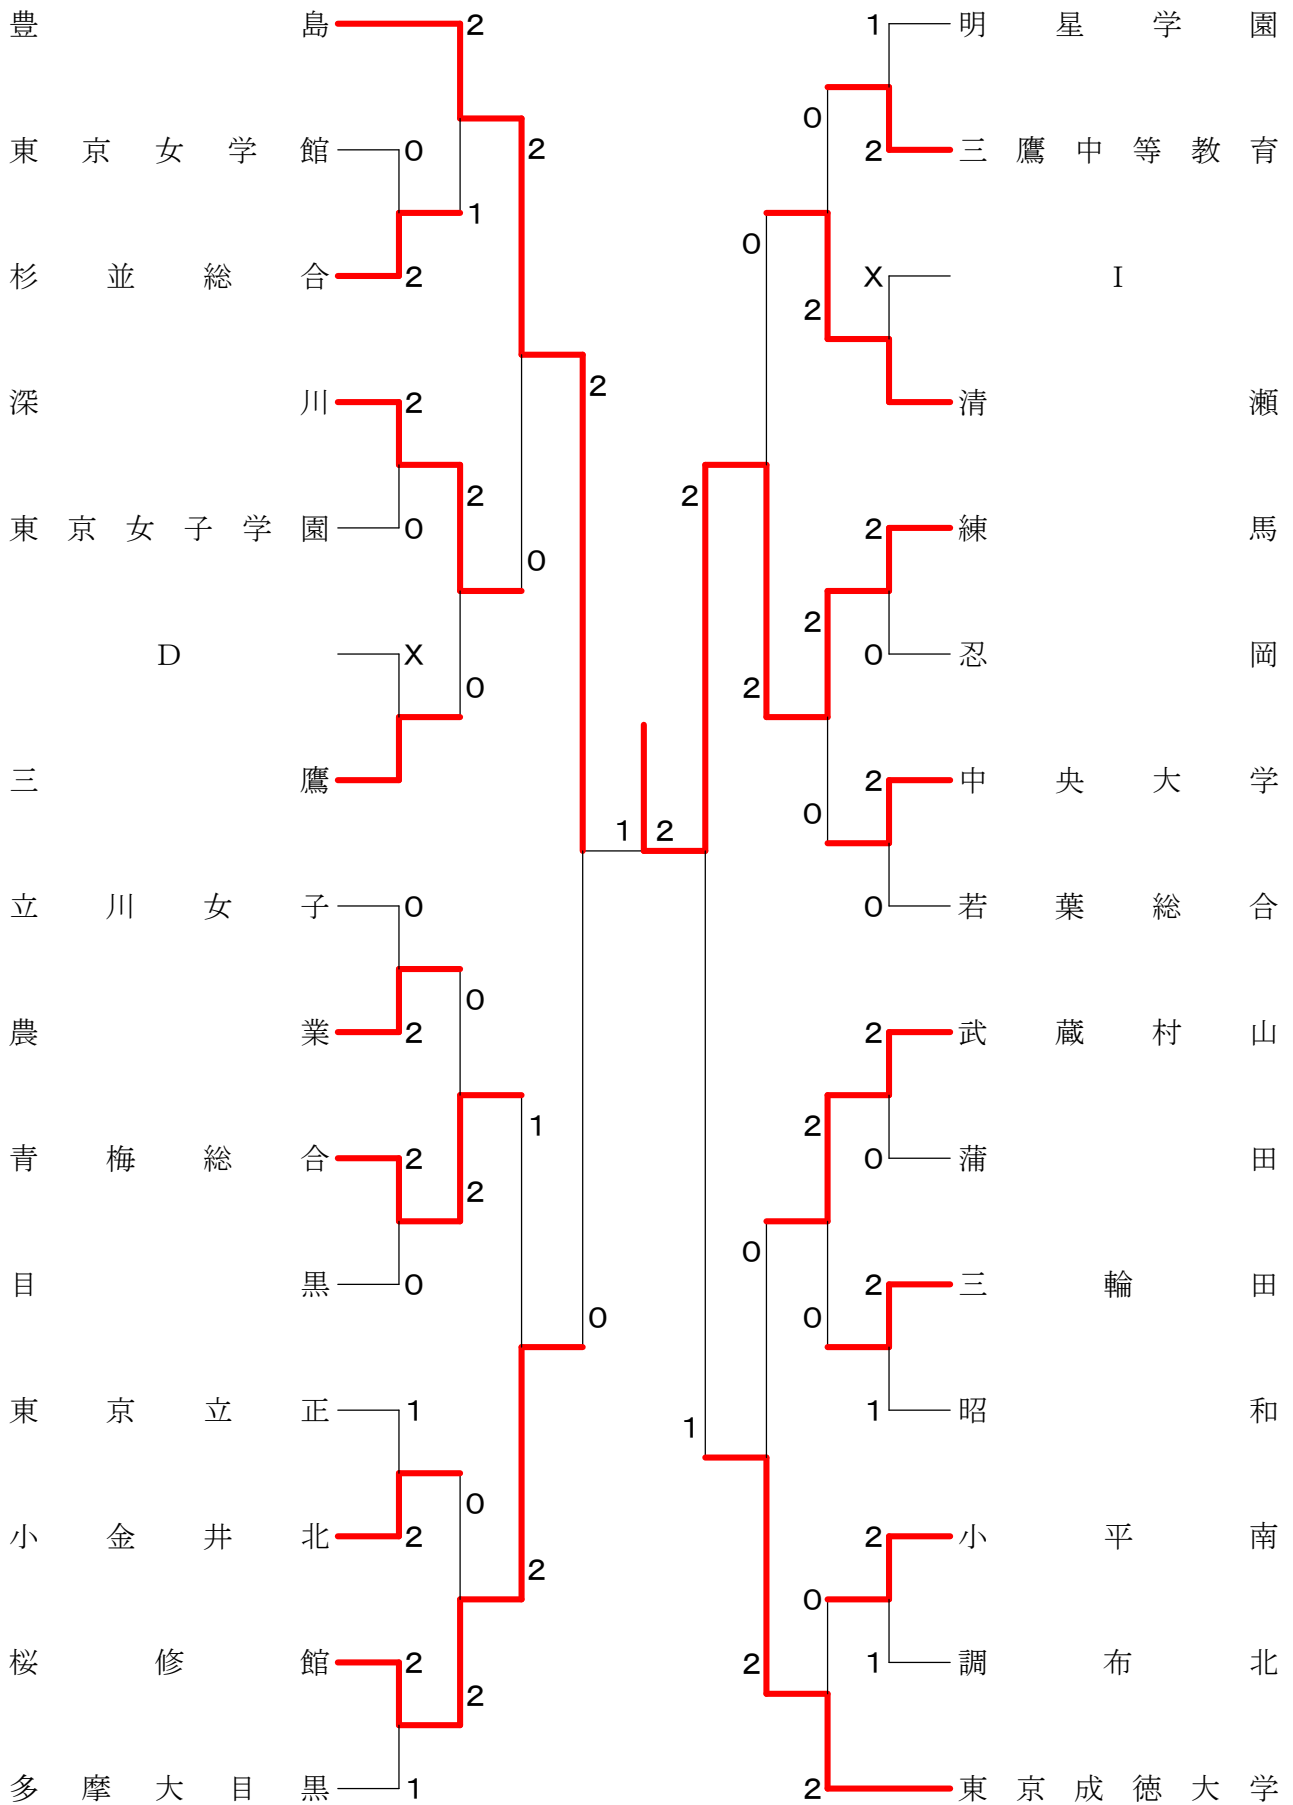

①東京都春季大会兼関東大会東京都予選(団体)

平成25年4月14日 墨田工業高校

高校男子団体2

①東京都春季大会兼関東大会東京都予選(団体)

平成25年4月14日 駒沢屋内球技場

高校男子団体4

①東京都春季大会兼関東大会東京都予選(団体)

平成25年4月21日 小岩高校

平成25年4月21日 淵江高校

高校女子団体2

①東京都春季大会兼関東大会東京都予選(団体)

平成25年4月21日 武蔵野女子学院高校

高校女子団体3

①東京都春季大会兼関東大会東京都予選(団体)

平成25年4月21日 駒沢オリンピック体育館

高校女子団体4

①東京都春季大会兼関東大会東京都予選(団体)

平成25年4月14日 駒沢オリンピック体育館

高校女子団体5

①東京都春季大会兼関東大会東京都予選(団体)

平成25年4月21日 上水高校

高校女子団体6

①東京都春季大会兼関東大会東京都予選(団体)

平成25年4月14日 駒沢屋内球技場

高校女子団体8