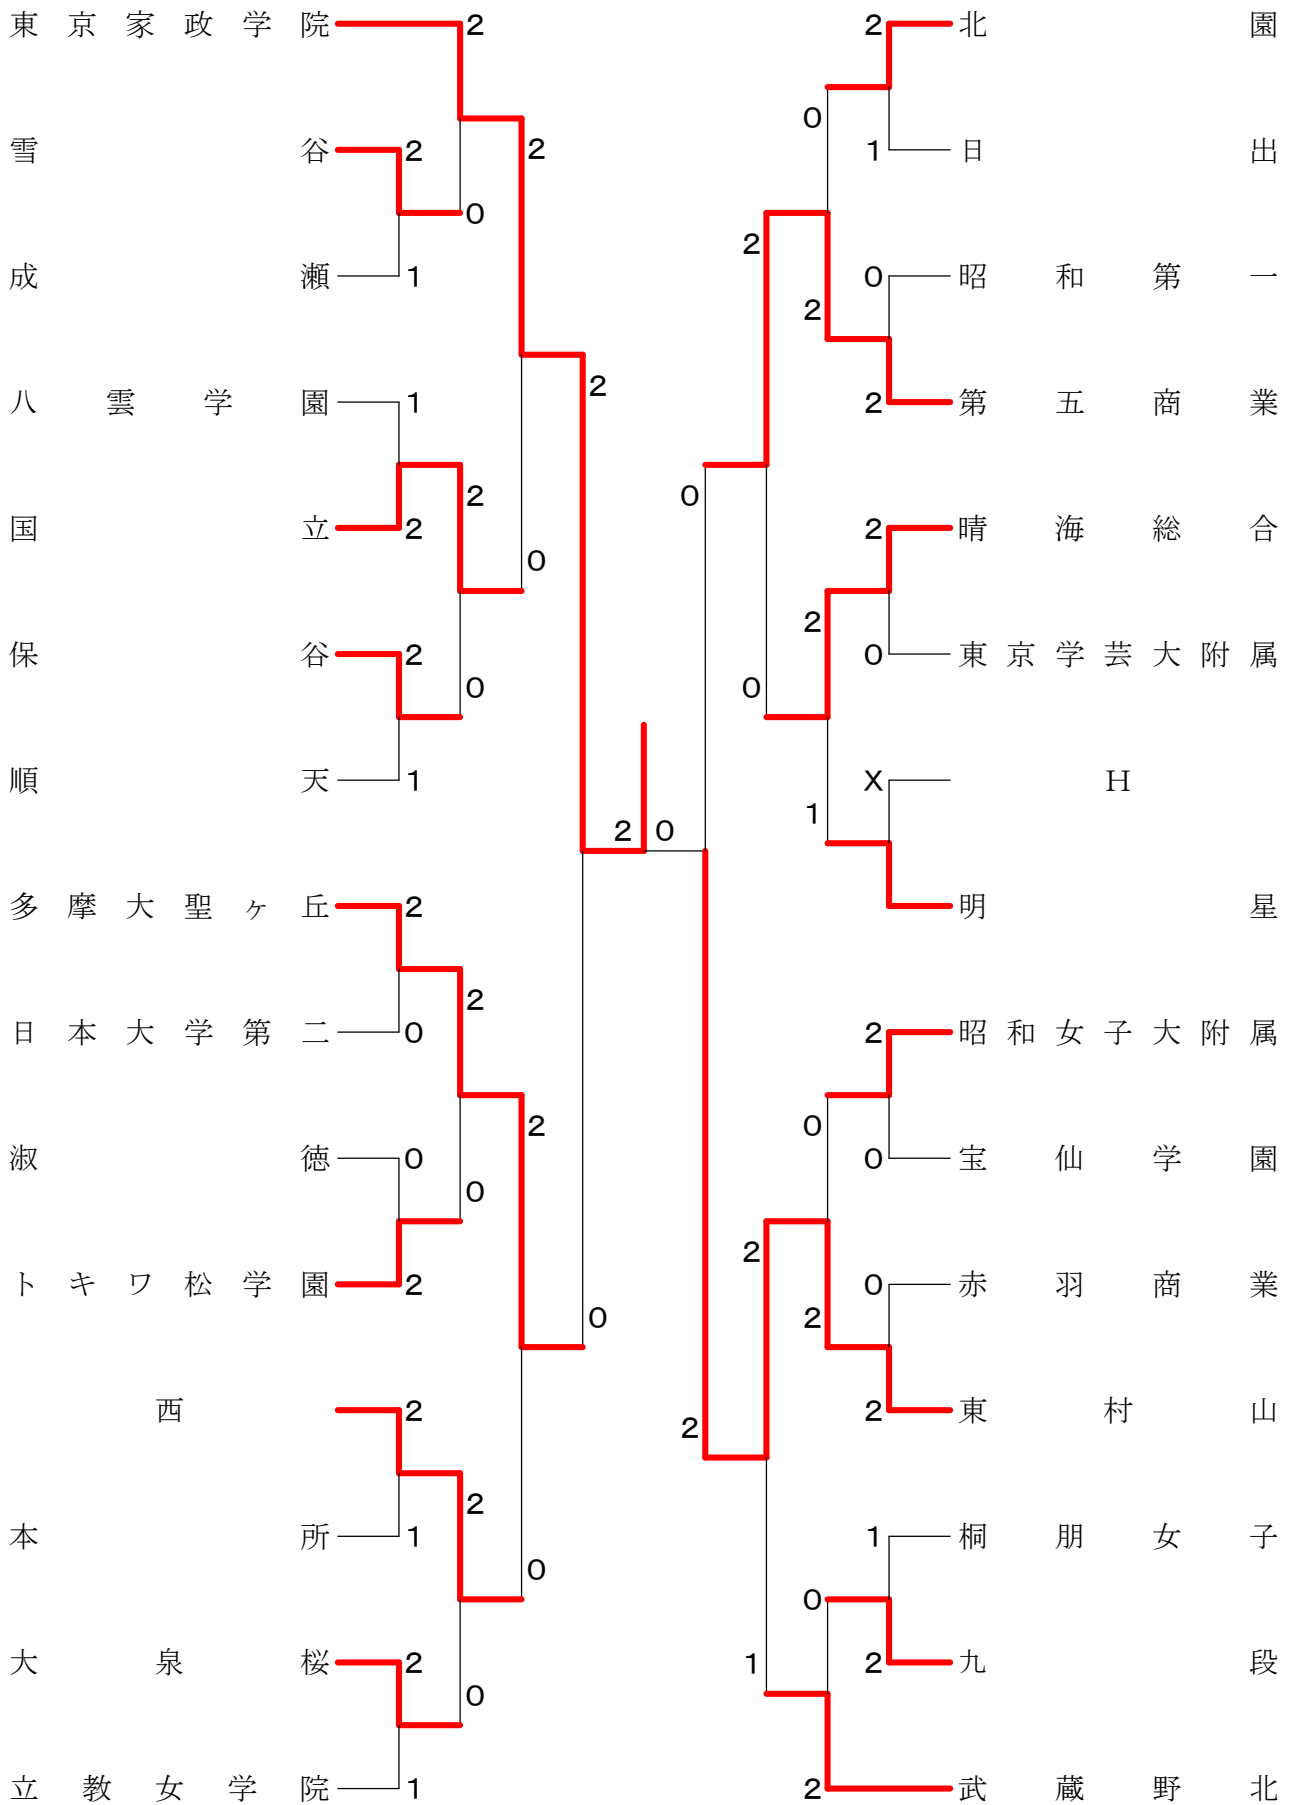

①東京都春季大会兼関東大会東京都予選(団体)

平成25年4月14日 墨田工業高校

高校男子団体2

①東京都春季大会兼関東大会東京都予選(団体)

平成25年4月14日 駒沢屋内球技場

高校男子団体4

①東京都春季大会兼関東大会東京都予選(団体)

平成25年4月21日 小岩高校

平成25年4月21日 淵江高校

高校女子団体2

①東京都春季大会兼関東大会東京都予選(団体)

平成25年4月21日 武蔵野女子学院高校

高校女子団体3

①東京都春季大会兼関東大会東京都予選(団体)

平成25年4月21日 駒沢オリンピック体育館

高校女子団体4

①東京都春季大会兼関東大会東京都予選(団体)

平成25年4月14日 駒沢オリンピック体育館

高校女子団体5

①東京都春季大会兼関東大会東京都予選(団体)

平成25年4月21日 上水高校

高校女子団体6

①東京都春季大会兼関東大会東京都予選(団体)

平成25年4月14日 駒沢屋内球技場

高校女子団体8