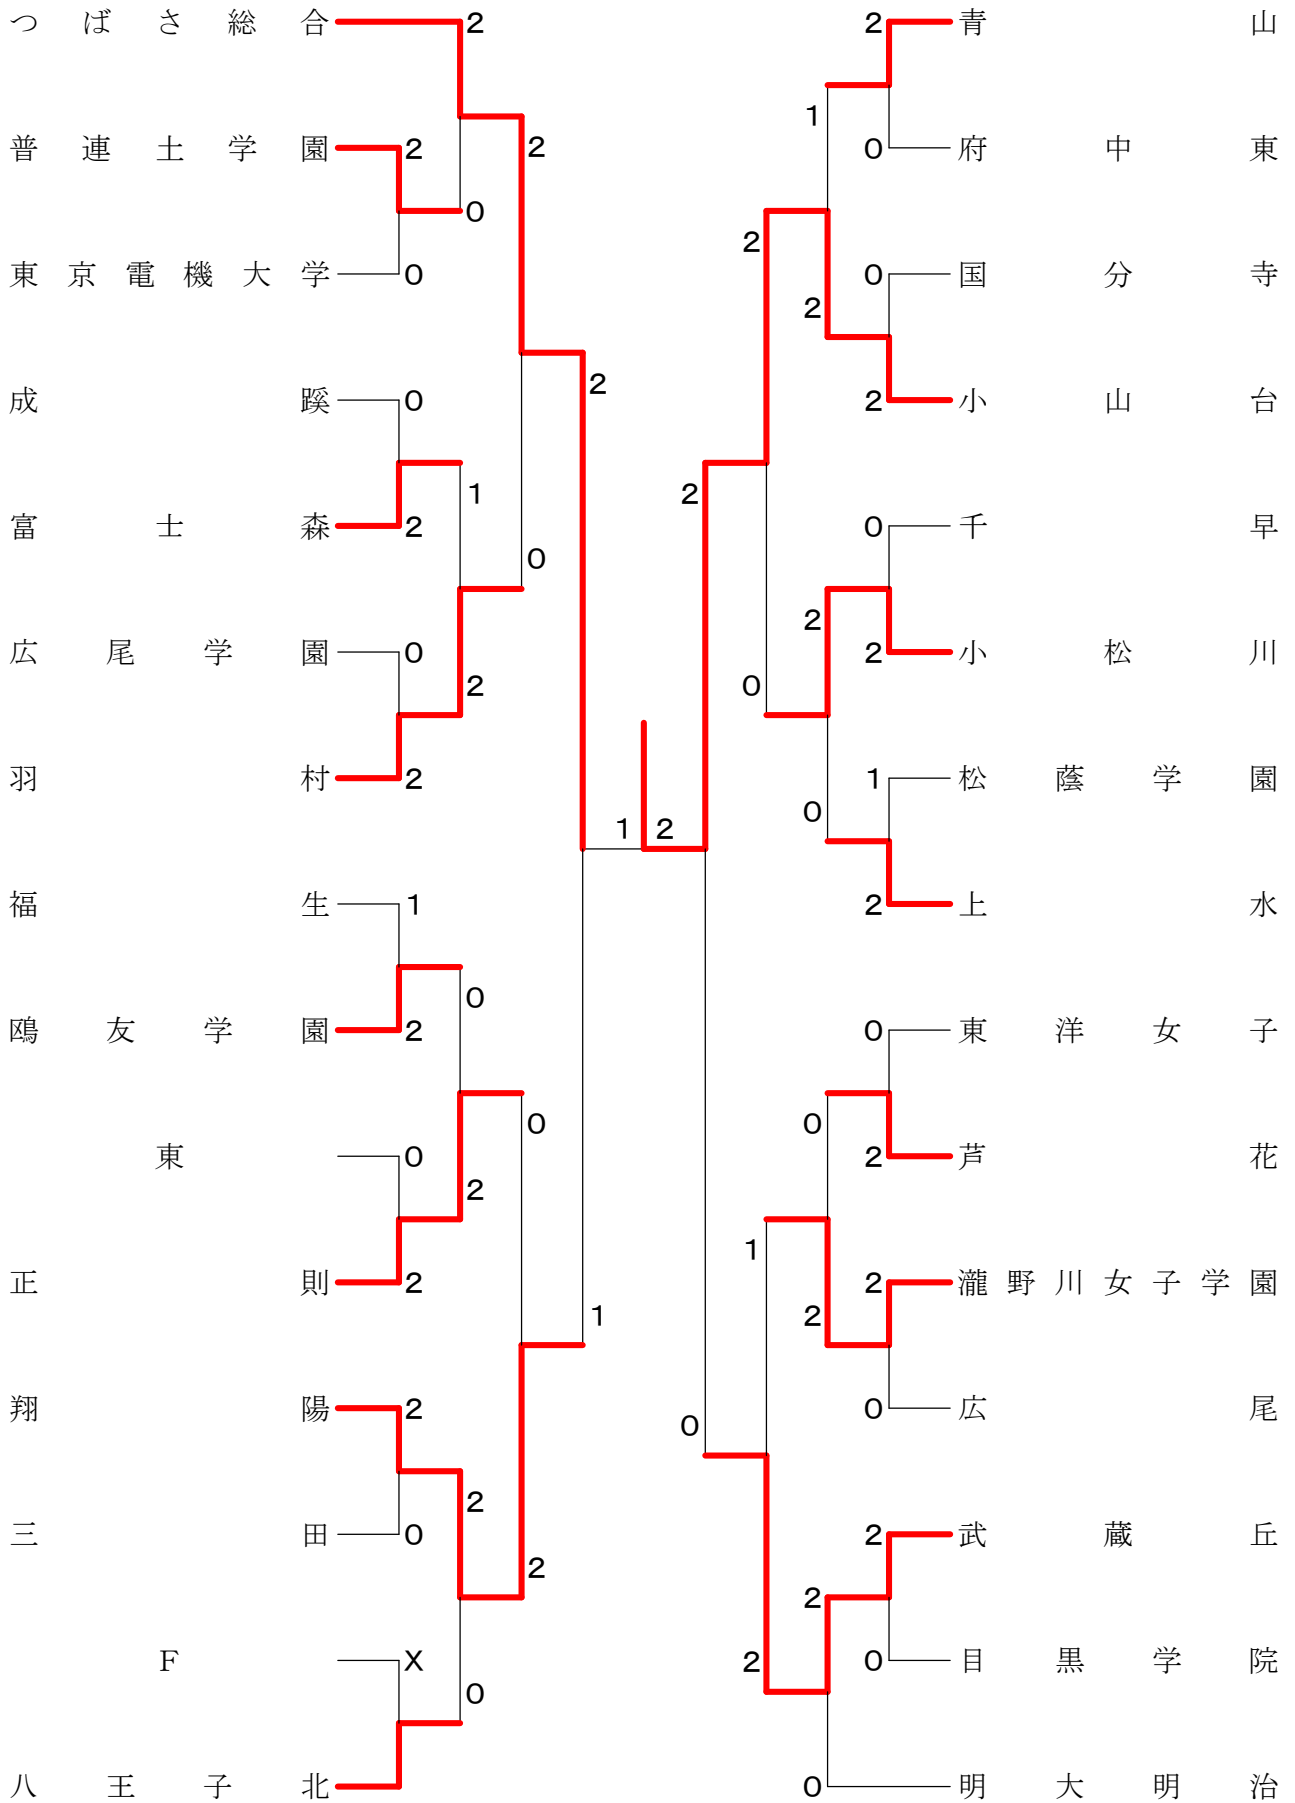

①東京都春季大会兼関東大会東京都予選(団体)

平成25年4月14日 墨田工業高校

高校男子団体2

①東京都春季大会兼関東大会東京都予選(団体)

平成25年4月14日 駒沢屋内球技場

高校男子団体4

①東京都春季大会兼関東大会東京都予選(団体)

平成25年4月21日 小岩高校

平成25年4月21日 淵江高校

高校女子団体2

①東京都春季大会兼関東大会東京都予選(団体)

平成25年4月21日 武蔵野女子学院高校

高校女子団体3

①東京都春季大会兼関東大会東京都予選(団体)

平成25年4月21日 駒沢オリンピック体育館

高校女子団体4

①東京都春季大会兼関東大会東京都予選(団体)

平成25年4月14日 駒沢オリンピック体育館

高校女子団体5

①東京都春季大会兼関東大会東京都予選(団体)

平成25年4月21日 上水高校

高校女子団体6

①東京都春季大会兼関東大会東京都予選(団体)

平成25年4月14日 駒沢屋内球技場

高校女子団体8