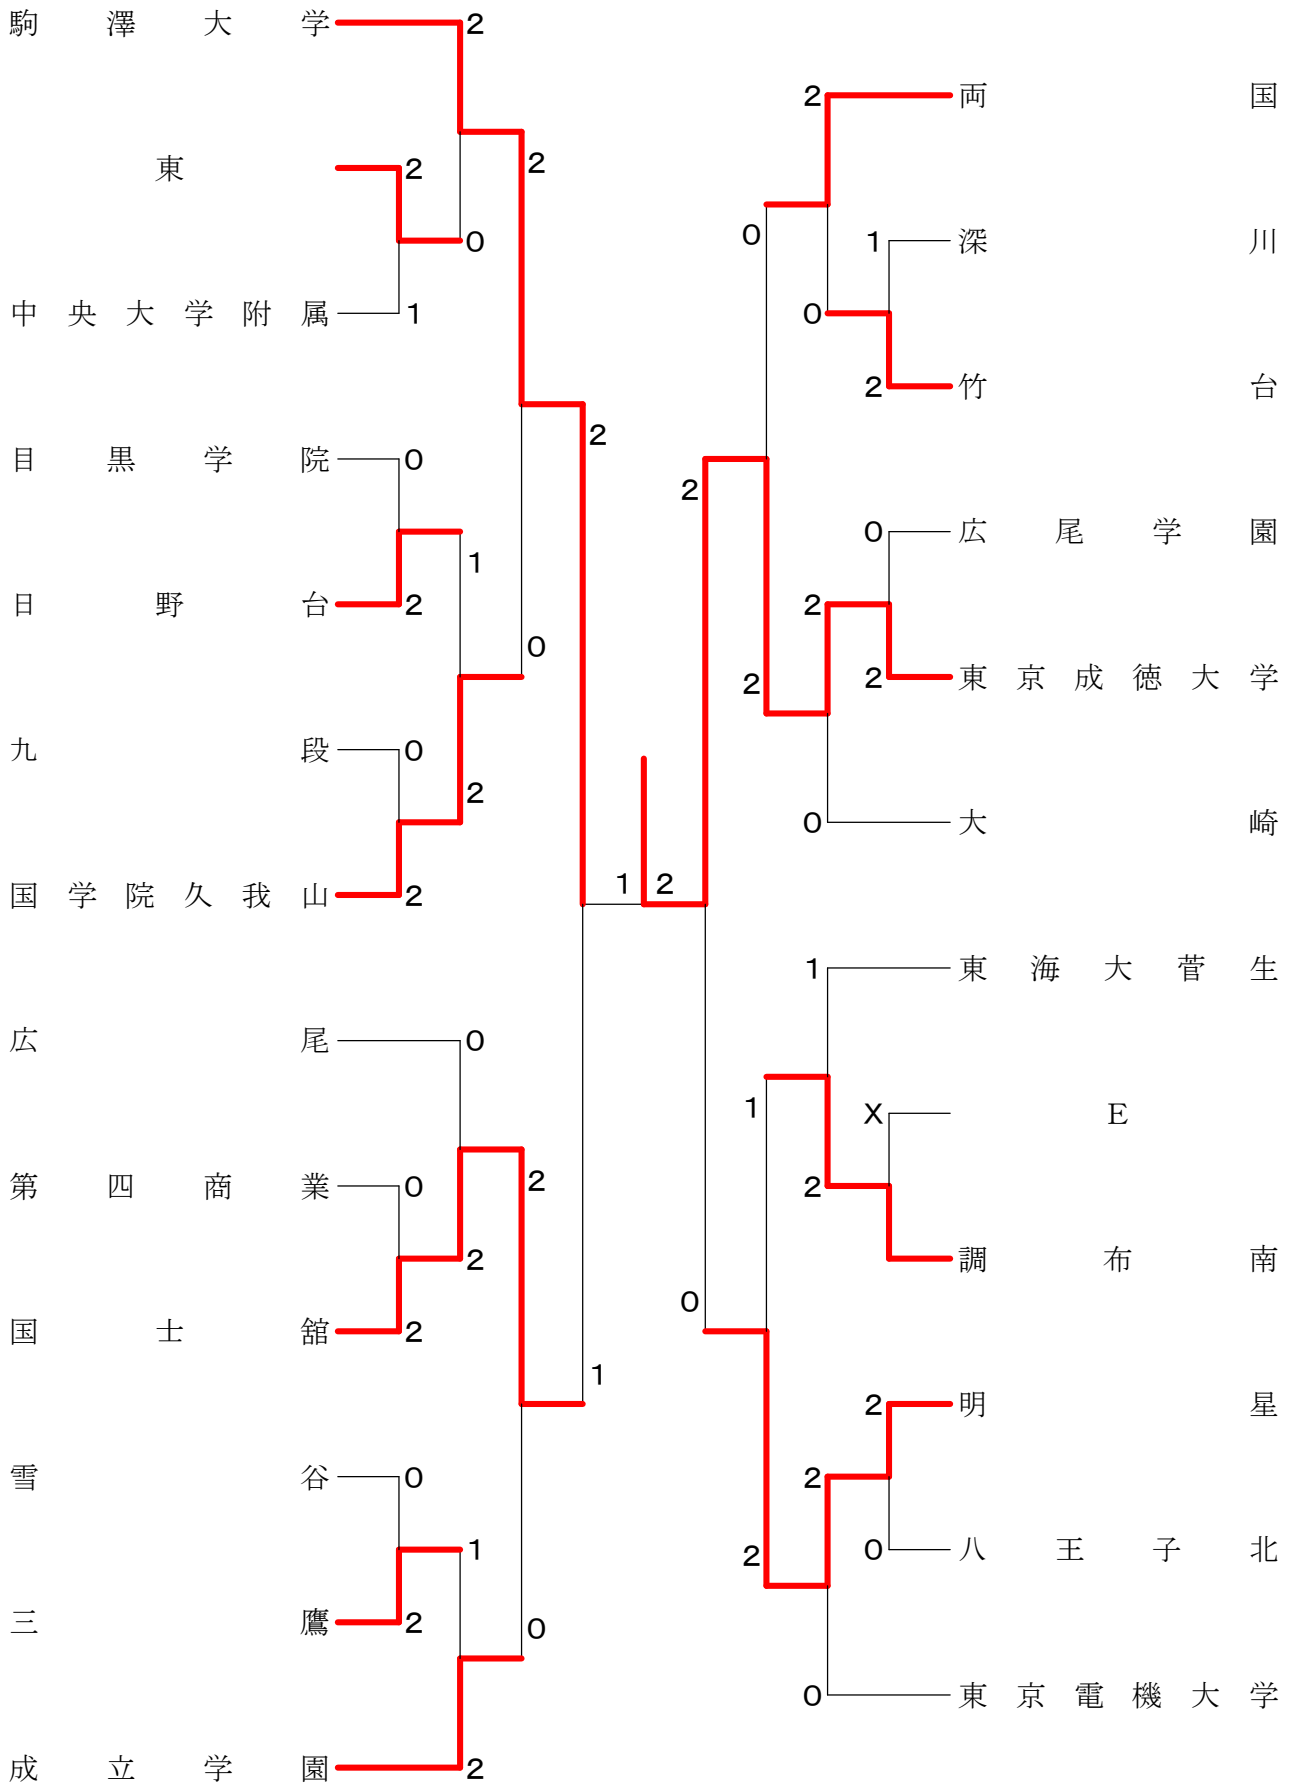

①東京都春季大会兼関東大会東京都予選(団体)

平成25年4月14日 墨田工業高校

高校男子団体2

①東京都春季大会兼関東大会東京都予選(団体)

平成25年4月14日 駒沢屋内球技場

高校男子団体4

①東京都春季大会兼関東大会東京都予選(団体)

平成25年4月21日 小岩高校

高校男子団体5

①東京都春季大会兼関東大会東京都予選(団体)

平成25年4月21日 上水高校

高校男子団体7

①東京都春季大会兼関東大会東京都予選(団体)

平成25年4月14日 日体荏原高校

高校女子団体1

①東京都春季大会兼関東大会東京都予選(団体)

平成25年4月21日 淵江高校

高校女子団体2

①東京都春季大会兼関東大会東京都予選(団体)

平成25年4月21日 武蔵野女子学院高校

高校女子団体3

①東京都春季大会兼関東大会東京都予選(団体)

平成25年4月21日 駒沢オリンピック体育館

高校女子団体4

高校女子団体8