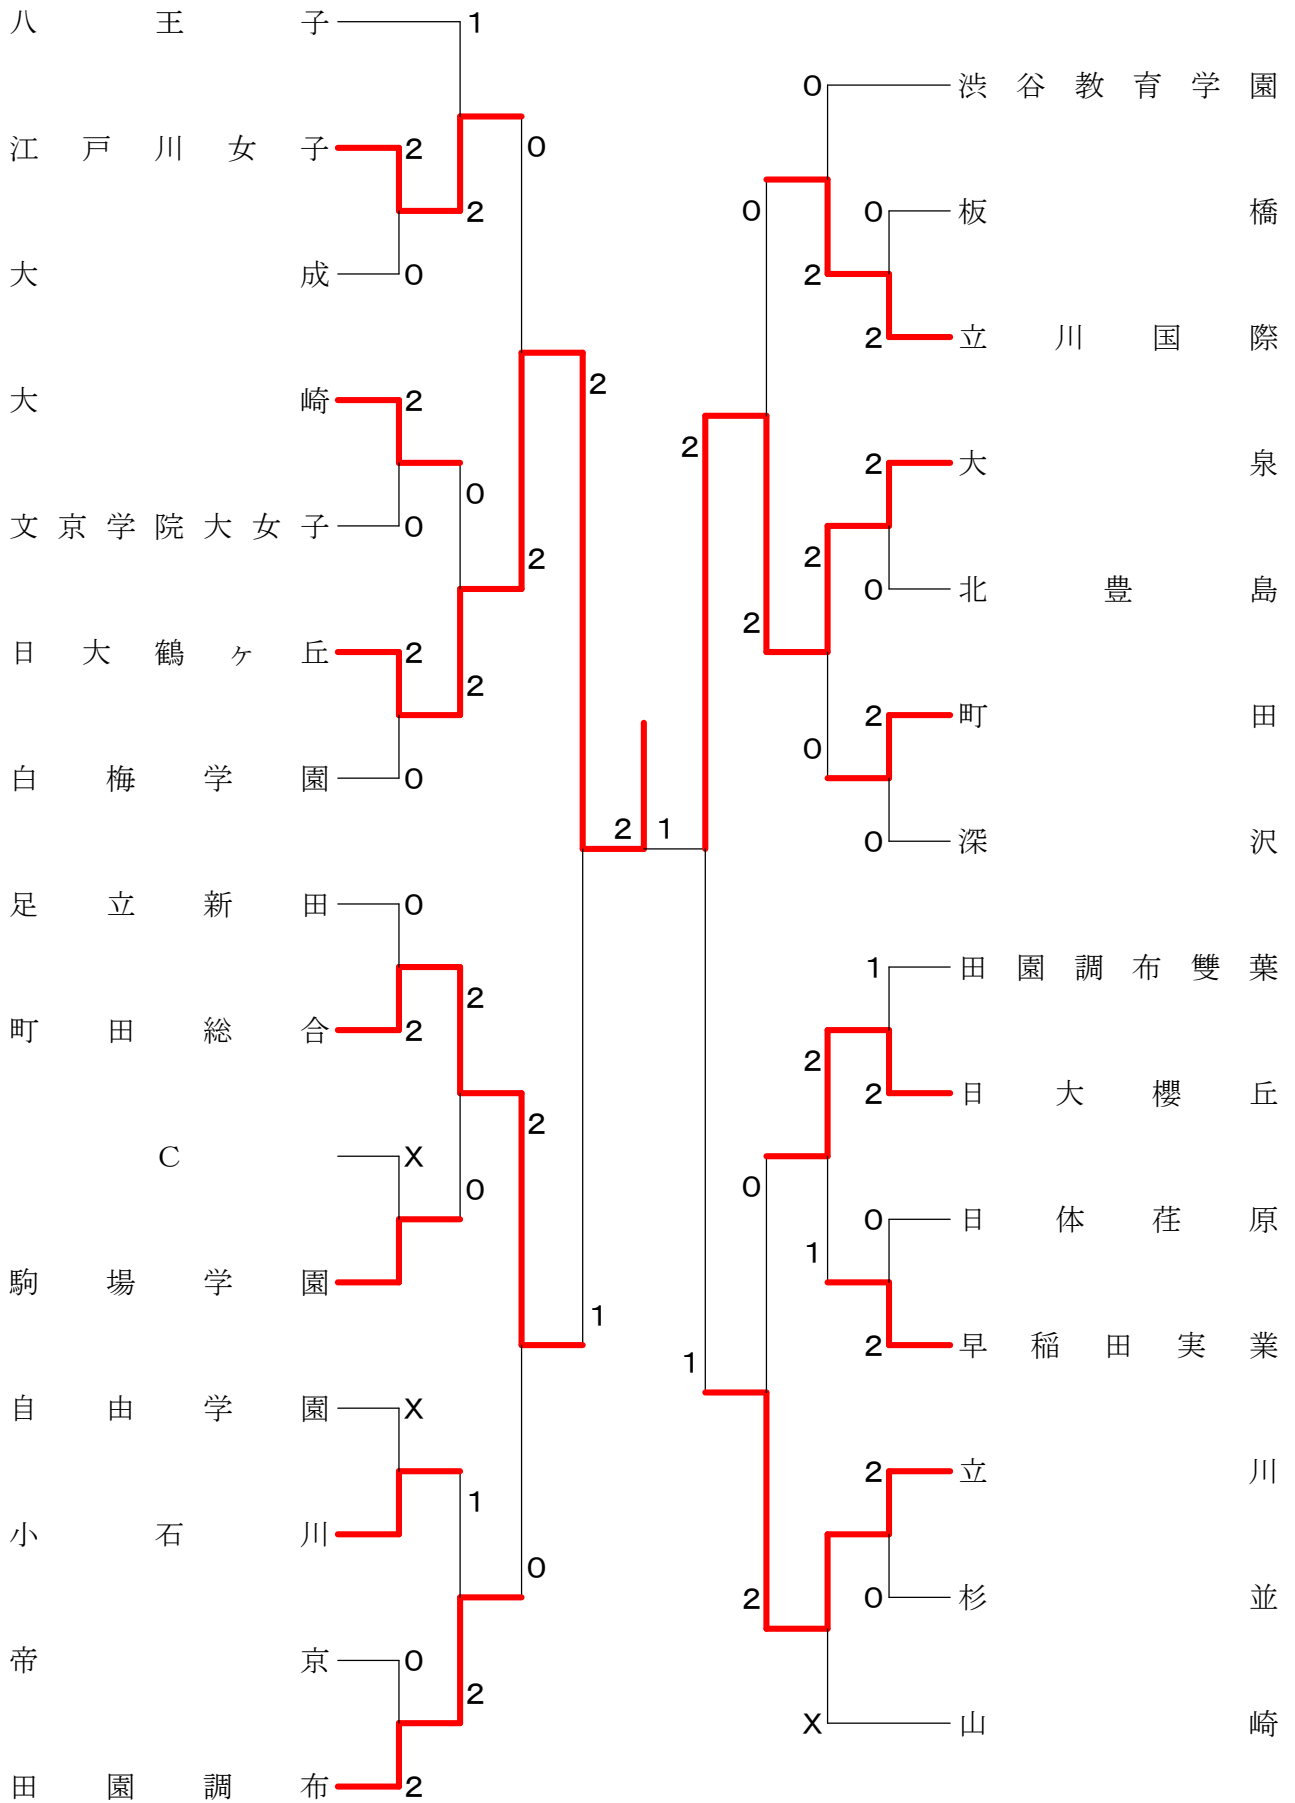

①東京都春季大会兼関東大会東京都予選(団体)

平成25年4月14日 墨田工業高校

高校男子団体2

①東京都春季大会兼関東大会東京都予選(団体)

平成25年4月14日 駒沢屋内球技場

高校男子団体4

①東京都春季大会兼関東大会東京都予選(団体)

平成25年4月21日 小岩高校

高校男子団体5

①東京都春季大会兼関東大会東京都予選(団体)

平成25年4月21日 上水高校

高校男子団体7

①東京都春季大会兼関東大会東京都予選(団体)

平成25年4月14日 日体荏原高校

高校女子団体1

①東京都春季大会兼関東大会東京都予選(団体)

平成25年4月21日 淵江高校

高校女子団体2

①東京都春季大会兼関東大会東京都予選(団体)

平成25年4月21日 武蔵野女子学院高校

高校女子団体3

①東京都春季大会兼関東大会東京都予選(団体)

平成25年4月21日 駒沢オリンピック体育館

高校女子団体4

①東京都春季大会兼関東大会東京都予選(団体)

平成25年4月14日 駒沢オリンピック体育館

高校女子団体5

①東京都春季大会兼関東大会東京都予選(団体)

平成25年4月21日 上水高校

高校女子団体6

①東京都春季大会兼関東大会東京都予選(団体)

平成25年4月14日 駒沢屋内球技場