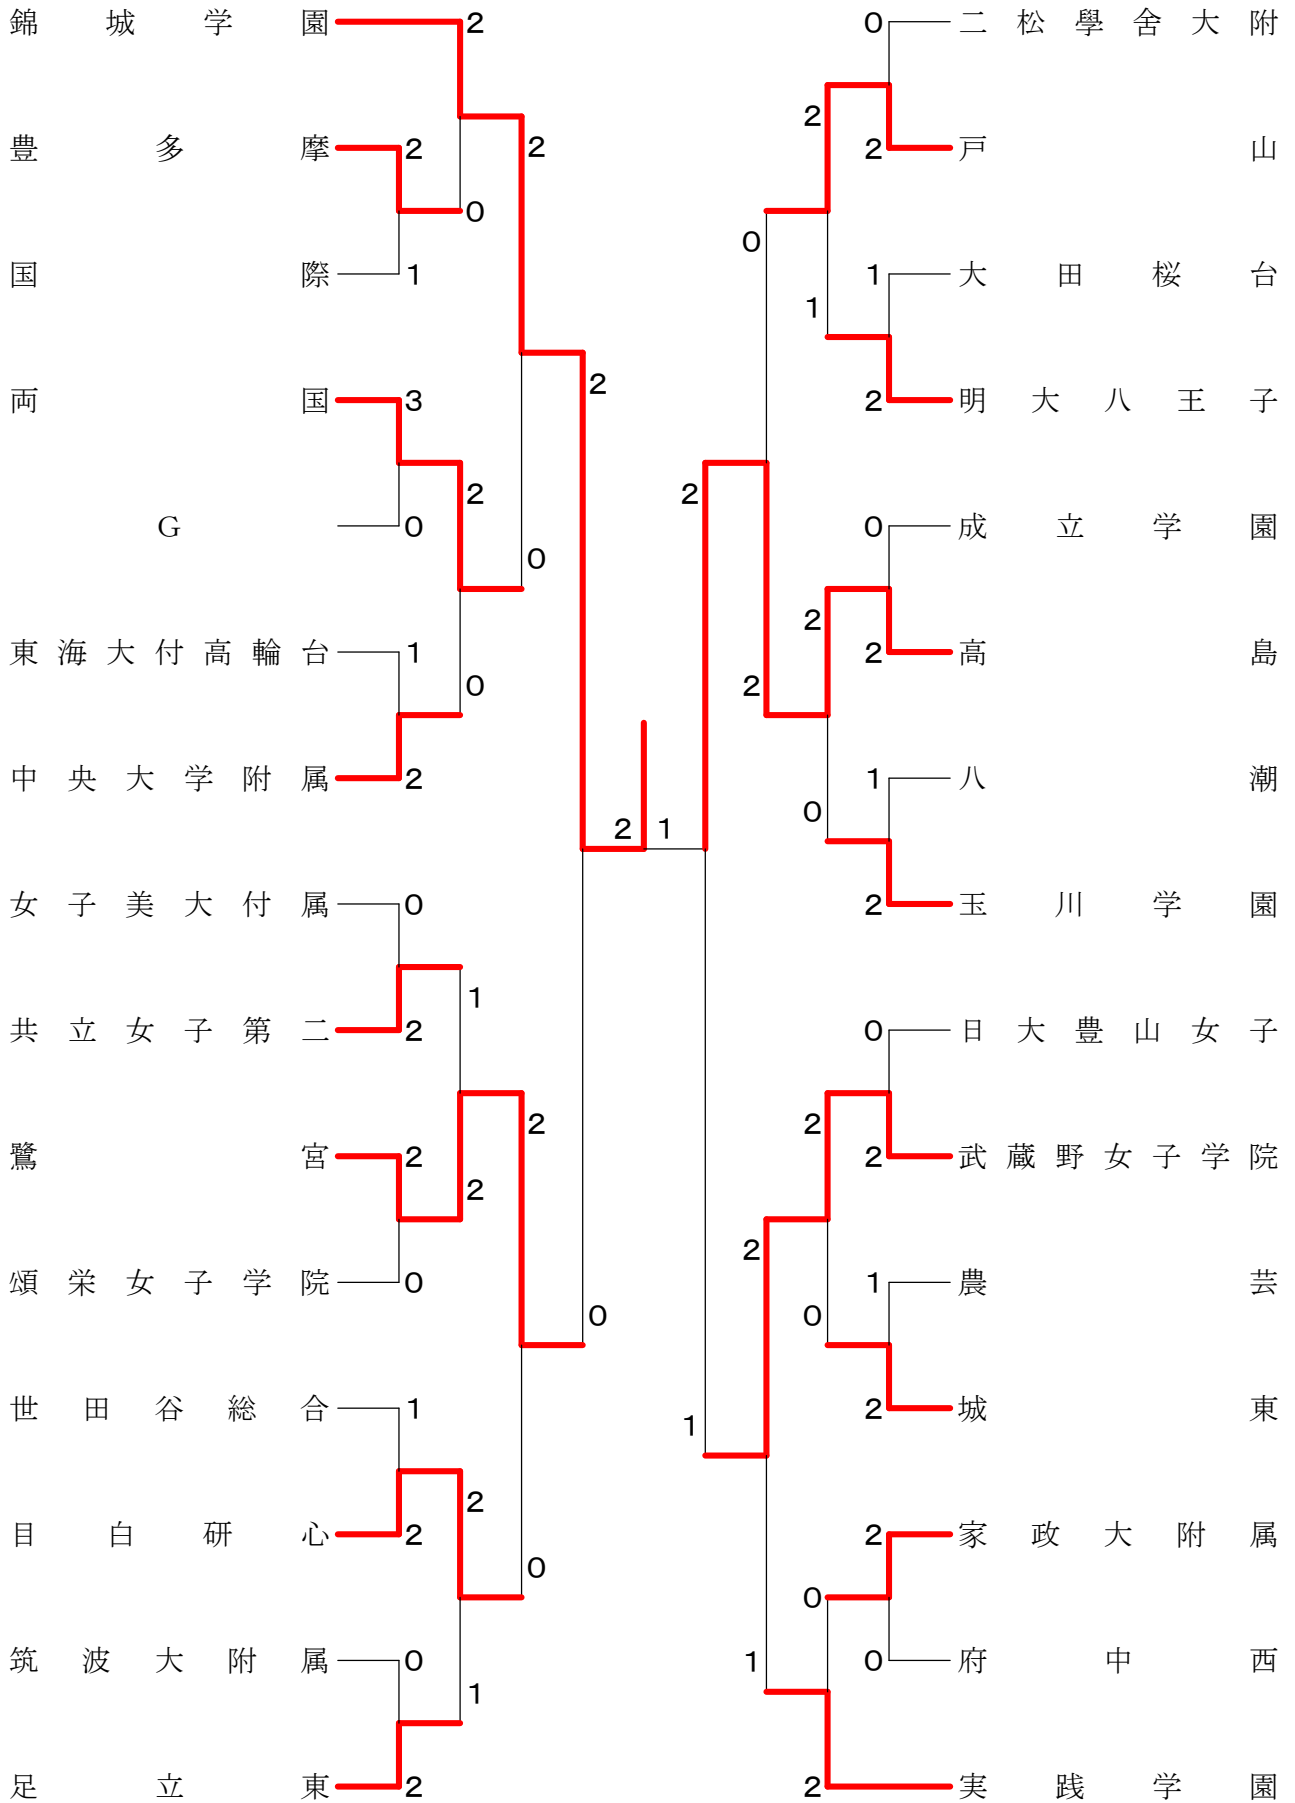

①東京都春季大会兼関東大会東京都予選(団体)

平成25年4月21日 駒沢オリンピック体育館

高校男子団体1

①東京都春季大会兼関東大会東京都予選(団体)

平成25年4月14日 墨田工業高校

高校男子団体2

①東京都春季大会兼関東大会東京都予選(団体)

平成25年4月14日 日体荏原高校

高校男子団体3

①東京都春季大会兼関東大会東京都予選(団体)

平成25年4月14日 駒沢屋内球技場

高校男子団体4

①東京都春季大会兼関東大会東京都予選(団体)

平成25年4月21日 小岩高校

高校男子団体5

①東京都春季大会兼関東大会東京都予選(団体)

①東京都春季大会兼関東大会東京都予選(団体)

平成25年4月21日 淵江高校

高校女子団体2

①東京都春季大会兼関東大会東京都予選(団体)

平成25年4月21日 武蔵野女子学院高校

高校女子団体3

①東京都春季大会兼関東大会東京都予選(団体)

平成25年4月21日 駒沢オリンピック体育館

高校女子団体4

①東京都春季大会兼関東大会東京都予選(団体)

平成25年4月14日 駒沢オリンピック体育館

高校女子団体5

①東京都春季大会兼関東大会東京都予選(団体)

平成25年4月21日 上水高校

高校女子団体6

①東京都春季大会兼関東大会東京都予選(団体)