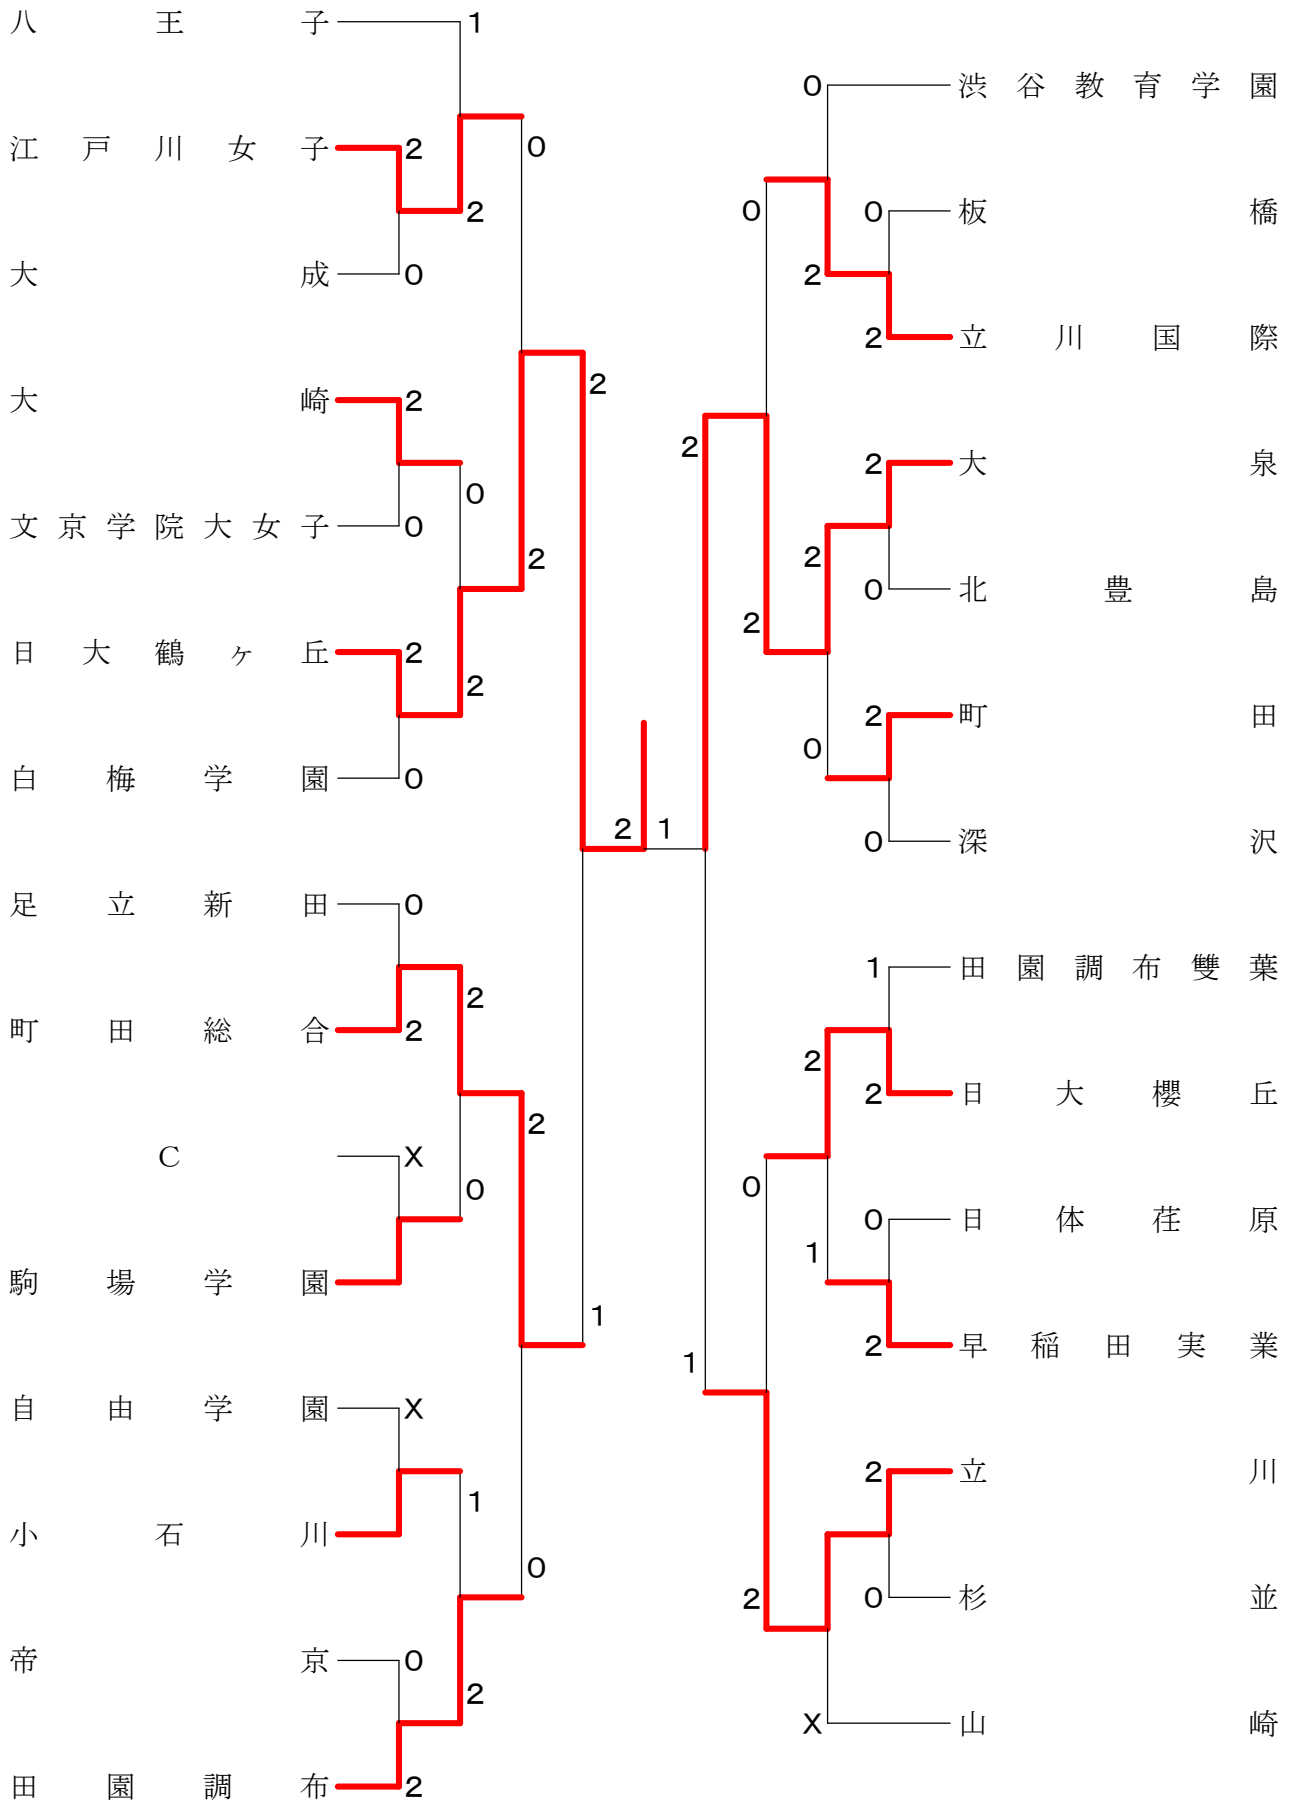

①東京都春季大会兼関東大会東京都予選(団体)

平成25年4月21日 駒沢オリンピック体育館

高校男子団体1

①東京都春季大会兼関東大会東京都予選(団体)

平成25年4月14日 墨田工業高校

高校男子団体2

①東京都春季大会兼関東大会東京都予選(団体)

平成25年4月14日 日体荏原高校

高校男子団体3

①東京都春季大会兼関東大会東京都予選(団体)

平成25年4月14日 駒沢屋内球技場

高校男子団体4

①東京都春季大会兼関東大会東京都予選(団体)

平成25年4月21日 小岩高校

高校男子団体5

①東京都春季大会兼関東大会東京都予選(団体)

平成25年4月21日 上水高校

高校男子団体7

①東京都春季大会兼関東大会東京都予選(団体)

平成25年4月14日 駒沢オリンピック体育館

高校男子団体8

①東京都春季大会兼関東大会東京都予選(団体)

平成25年4月14日 日体荏原高校

高校女子団体1

①東京都春季大会兼関東大会東京都予選(団体)

平成25年4月21日 淵江高校

高校女子団体2

①東京都春季大会兼関東大会東京都予選(団体)

平成25年4月21日 武蔵野女子学院高校

高校女子団体3

①東京都春季大会兼関東大会東京都予選(団体)

平成25年4月21日 駒沢オリンピック体育館