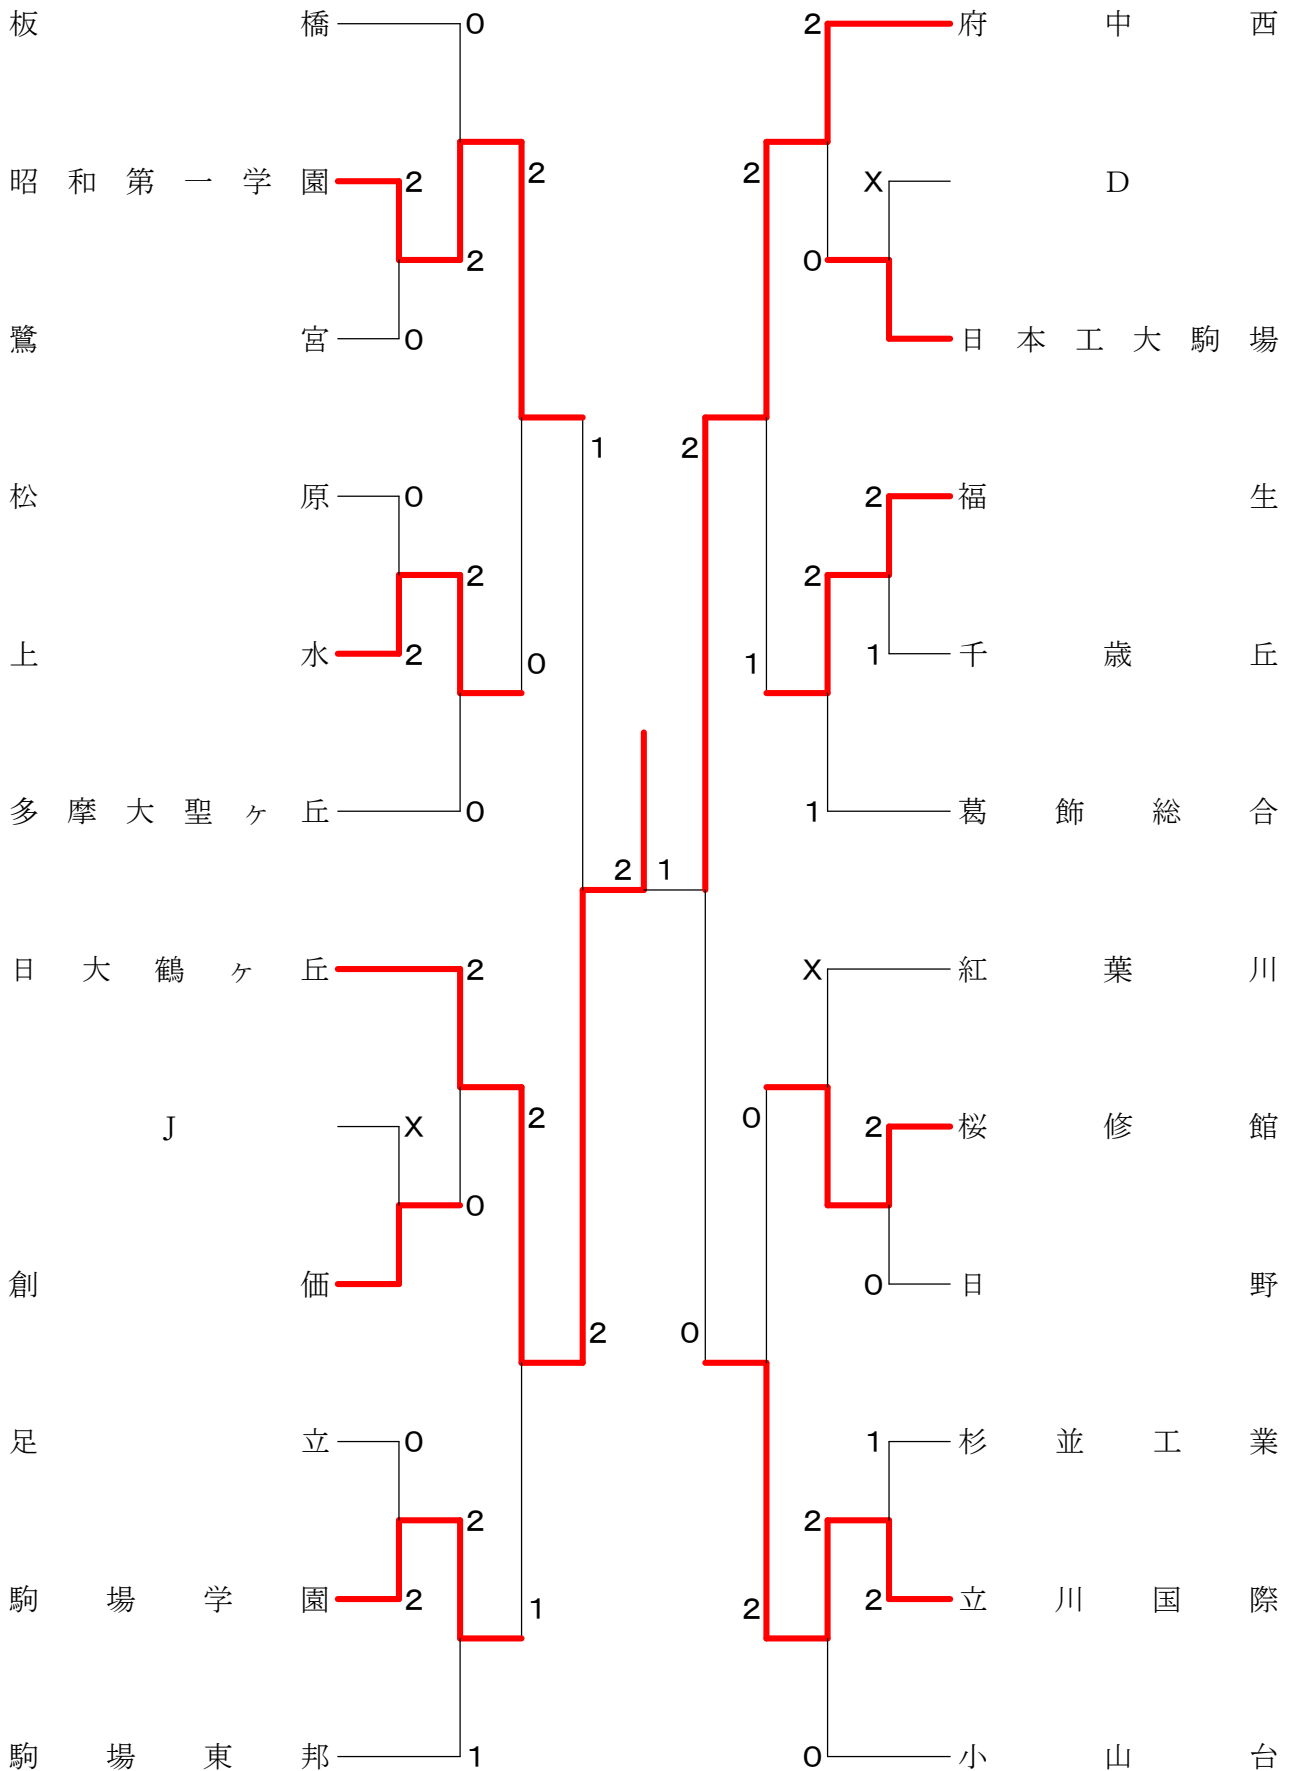

①東京都春季大会兼関東大会東京都予選(団体)

平成25年4月21日 上水高校

高校男子団体7