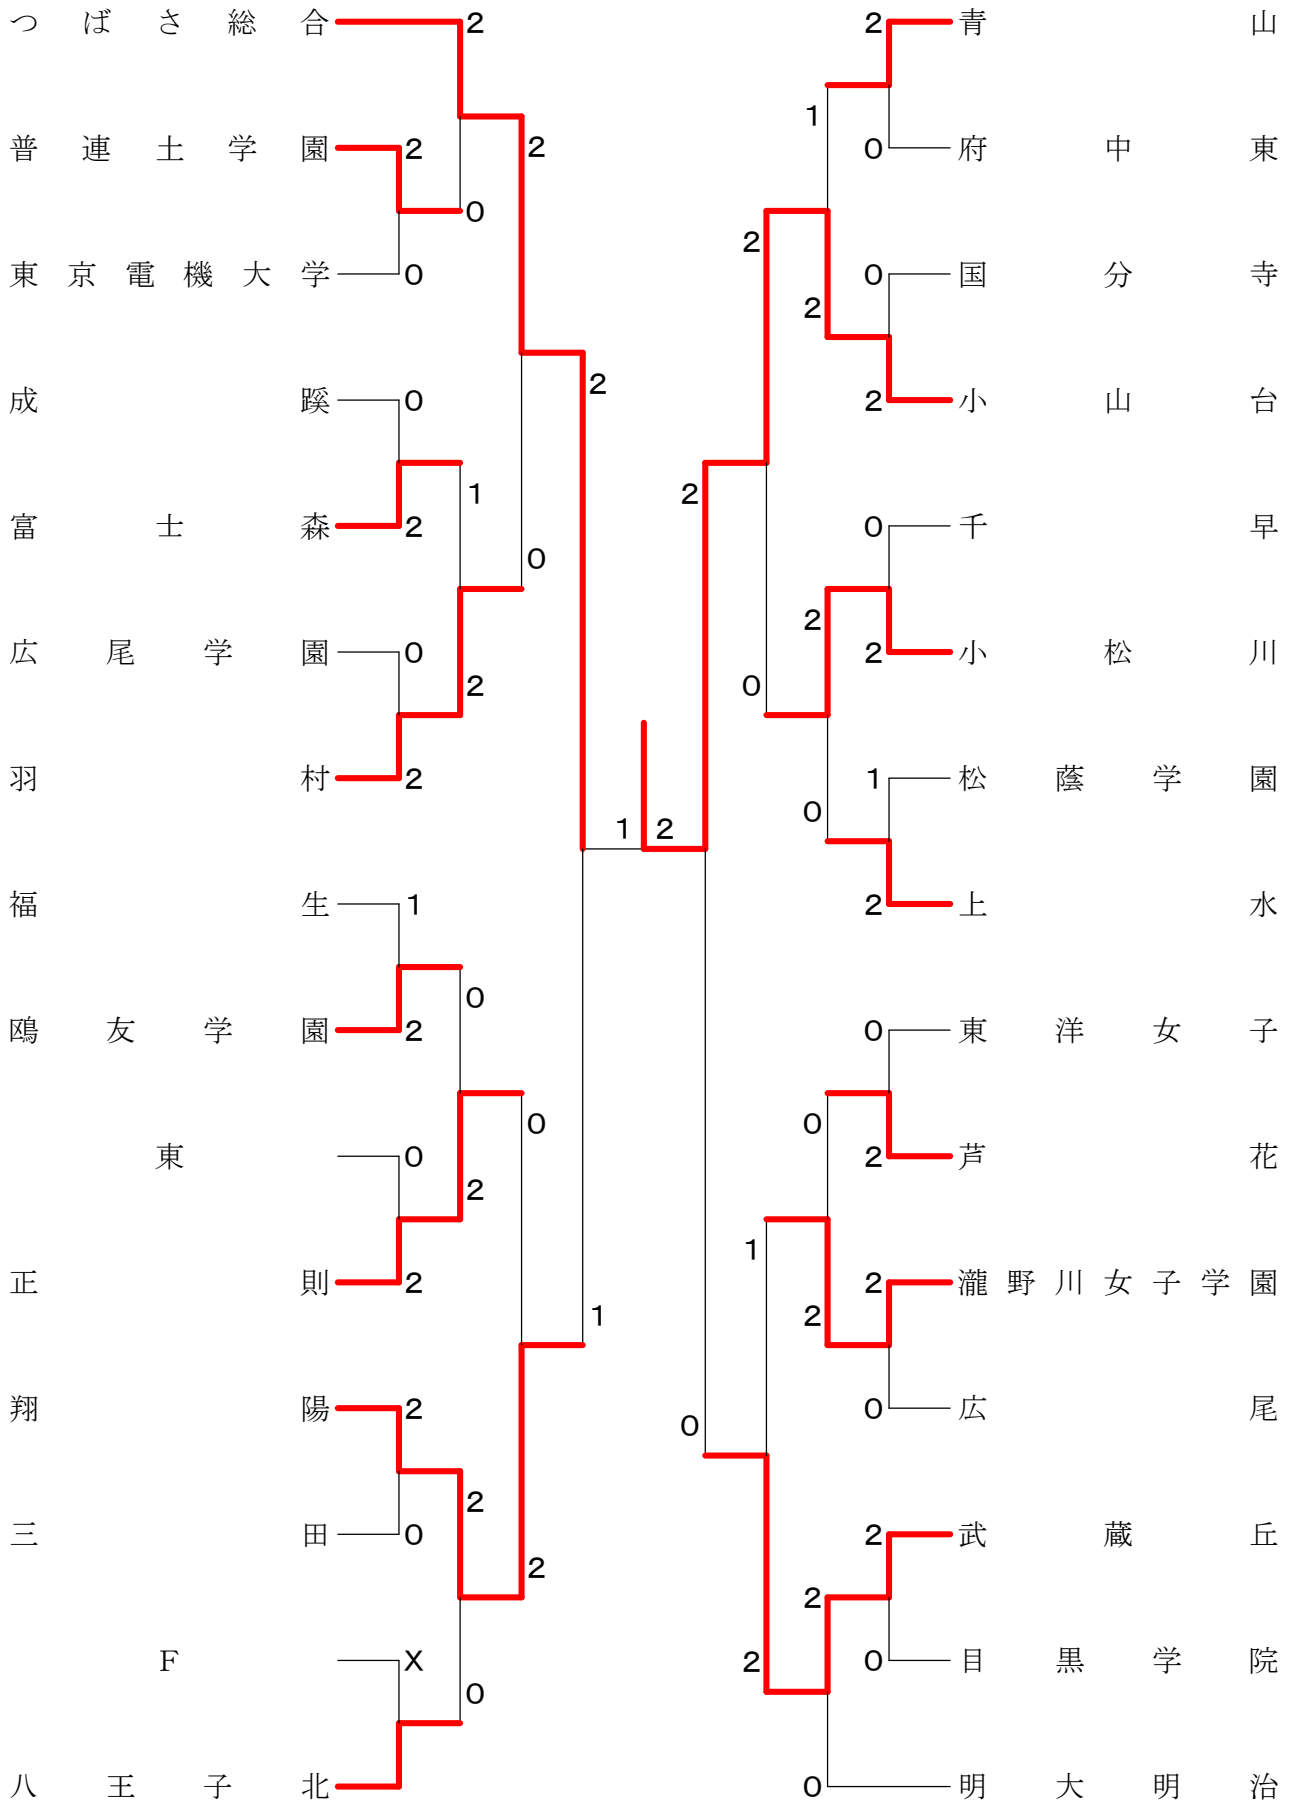

①東京都春季大会兼関東大会東京都予選(団体)

平成25年4月21日 駒沢オリンピック体育館

高校男子団体1

①東京都春季大会兼関東大会東京都予選(団体)

平成25年4月14日 墨田工業高校

高校男子団体2

①東京都春季大会兼関東大会東京都予選(団体)

平成25年4月14日 日体荏原高校

高校男子団体3

①東京都春季大会兼関東大会東京都予選(団体)

平成25年4月14日 駒沢屋内球技場

高校男子団体4

①東京都春季大会兼関東大会東京都予選(団体)

平成25年4月21日 小岩高校

高校男子団体5

①東京都春季大会兼関東大会東京都予選(団体)

①東京都春季大会兼関東大会東京都予選(団体)

平成25年4月21日 淵江高校

高校女子団体2

①東京都春季大会兼関東大会東京都予選(団体)

平成25年4月21日 武蔵野女子学院高校

高校女子団体3

①東京都春季大会兼関東大会東京都予選(団体)

平成25年4月21日 駒沢オリンピック体育館

高校女子団体4

①東京都春季大会兼関東大会東京都予選(団体)

平成25年4月14日 駒沢オリンピック体育館

高校女子団体5

①東京都春季大会兼関東大会東京都予選(団体)

平成25年4月21日 上水高校

高校女子団体6

①東京都春季大会兼関東大会東京都予選(団体)