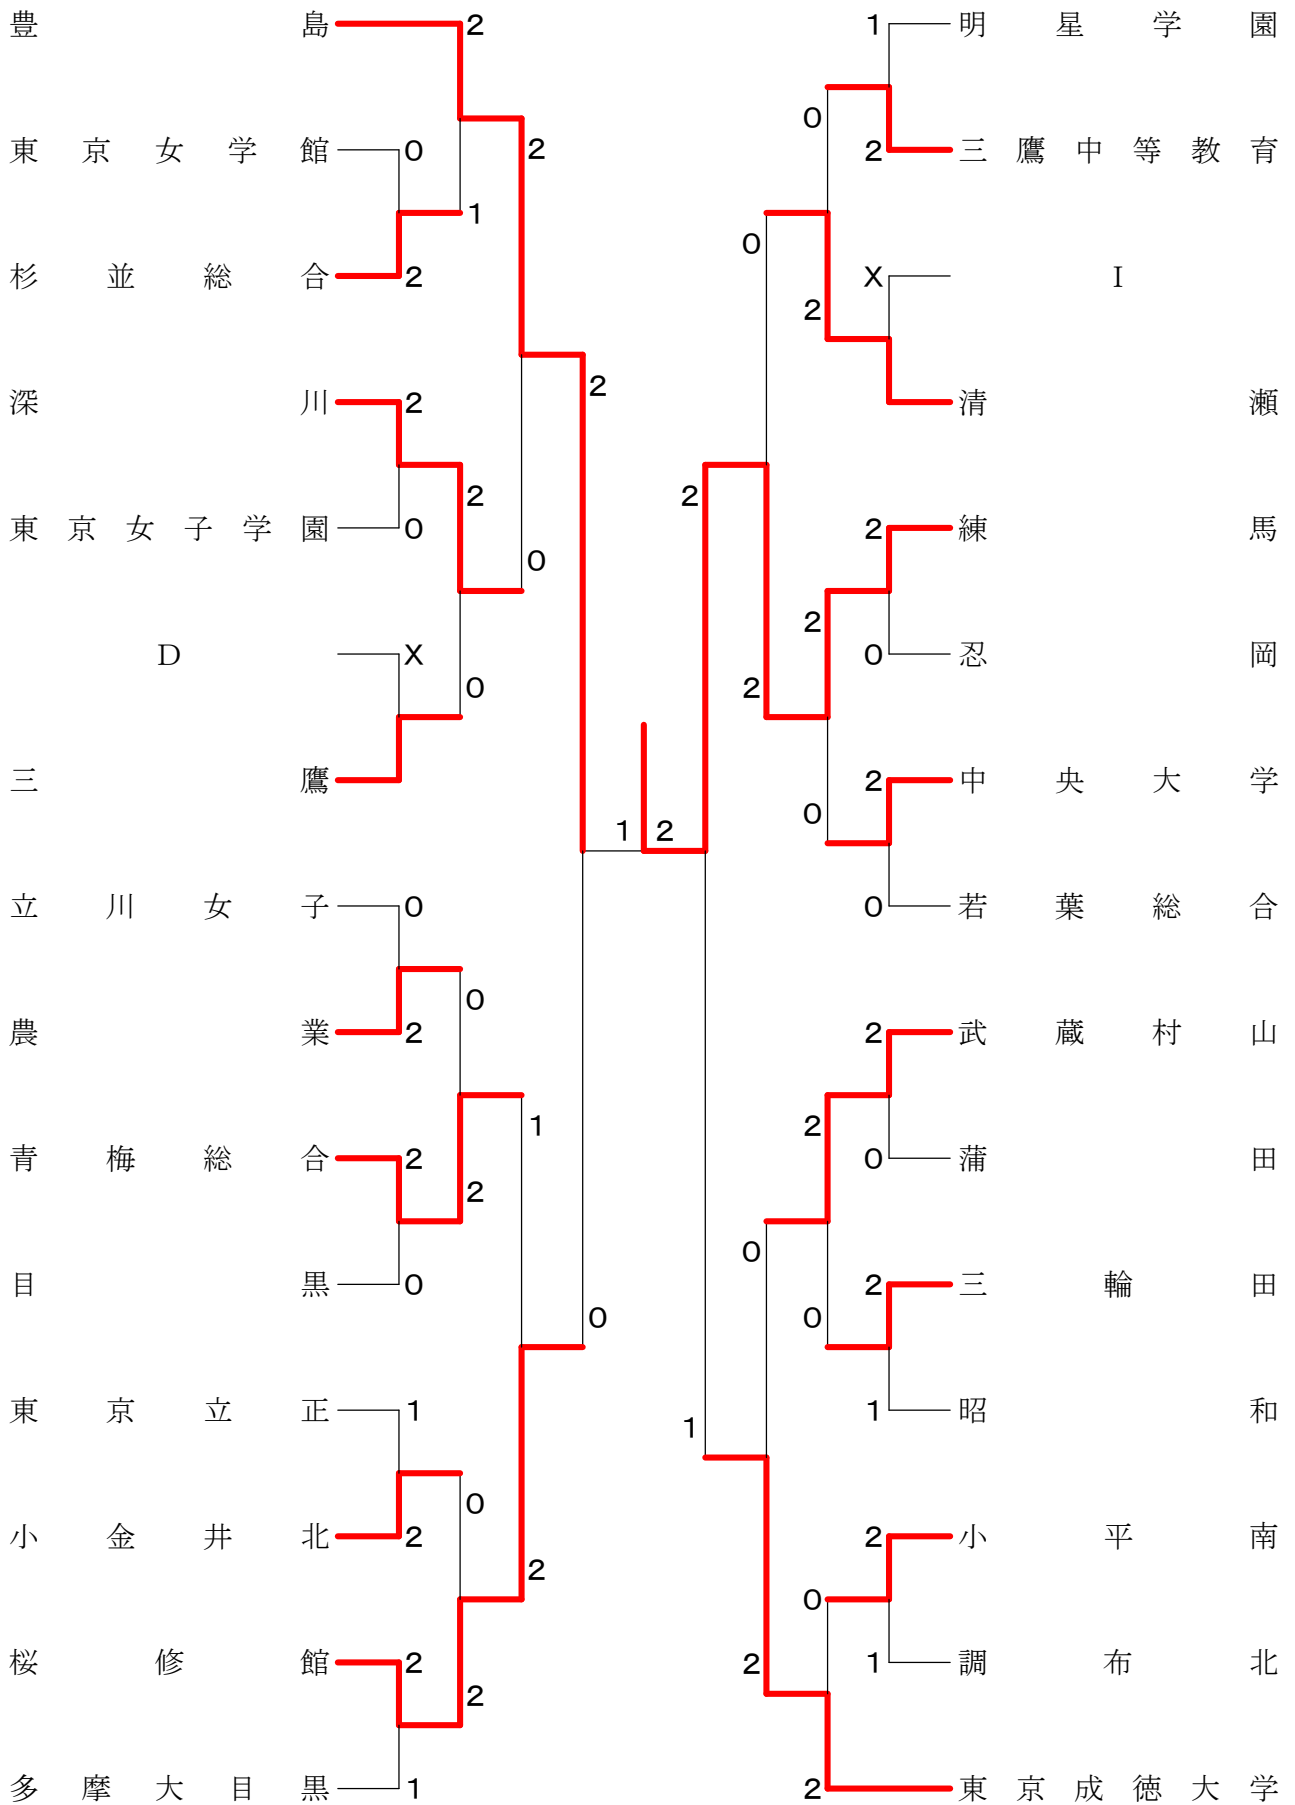

①東京都春季大会兼関東大会東京都予選(団体)

平成25年4月14日 駒沢オリンピック体育館

高校女子団体5