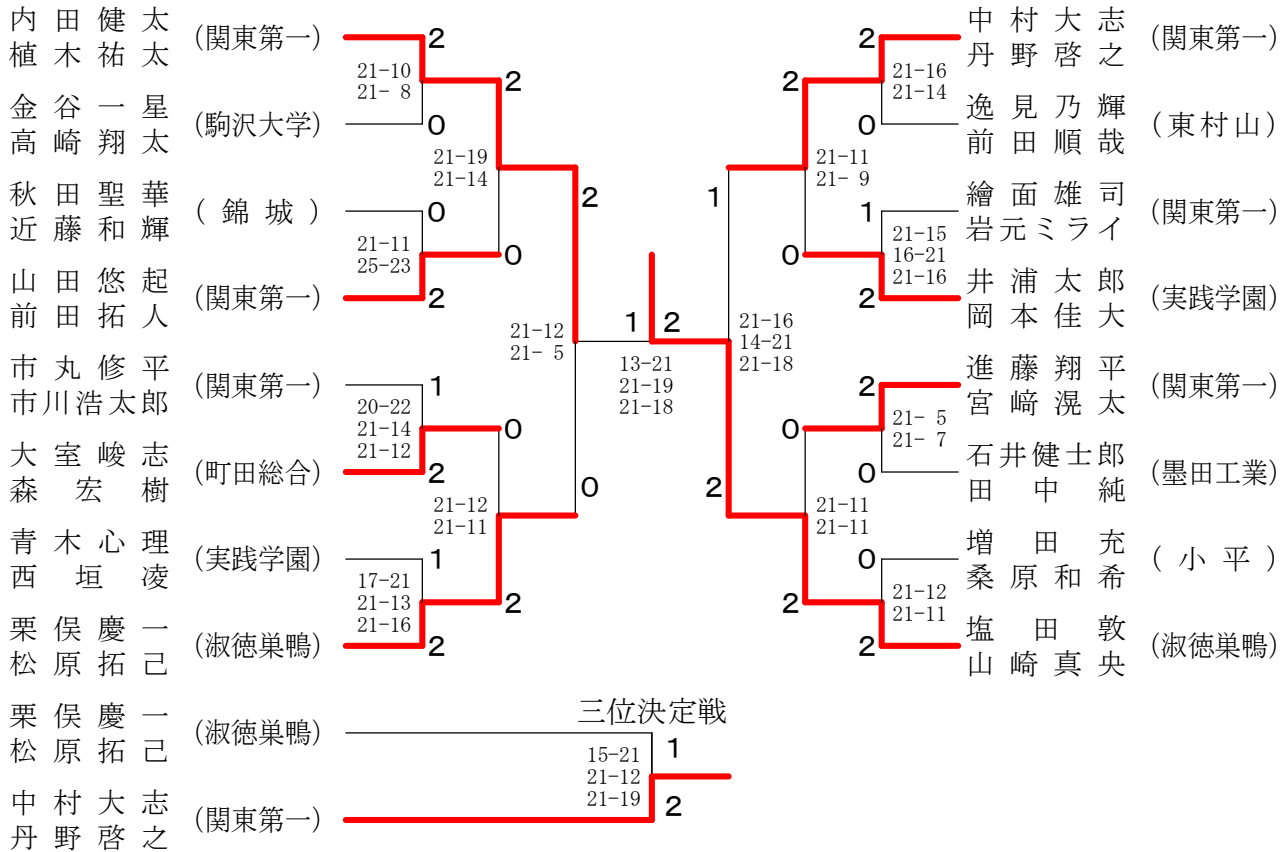

高校男子ダブルス

高校女子ダブルス

男子ダブルス 第2代表決定戦

内田 健太 植木 祐太	(関東第一)	2	0	中村 大志 丹野 啓之	(関東第一)
		21-14, 26-24			