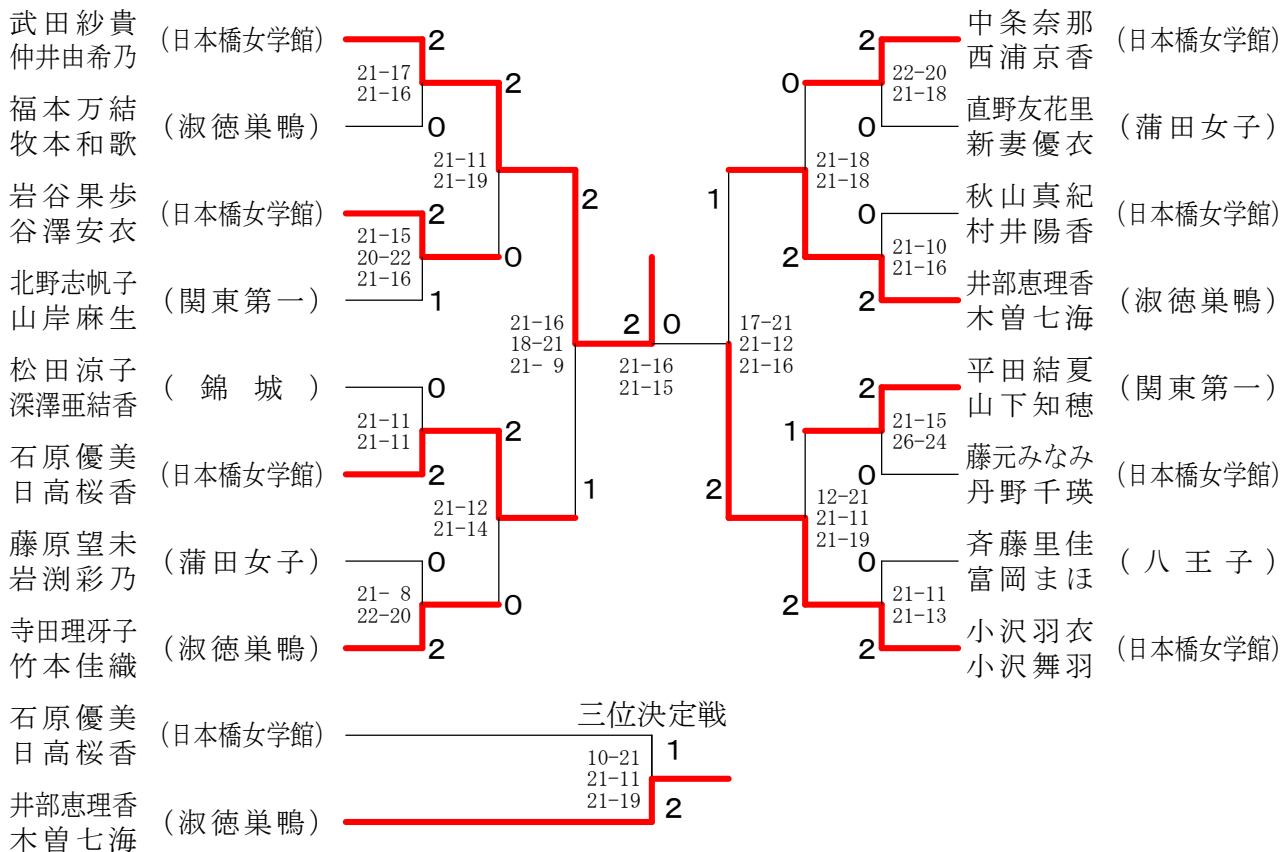

高校男子ダブルス

高校女子ダブルス

男子ダブルス 第2代表決定戦

内田 健太 植木 祐太	(関東第一)	2	0	中村 大志 丹野 啓之	(関東第一)
		21-14, 26-24			