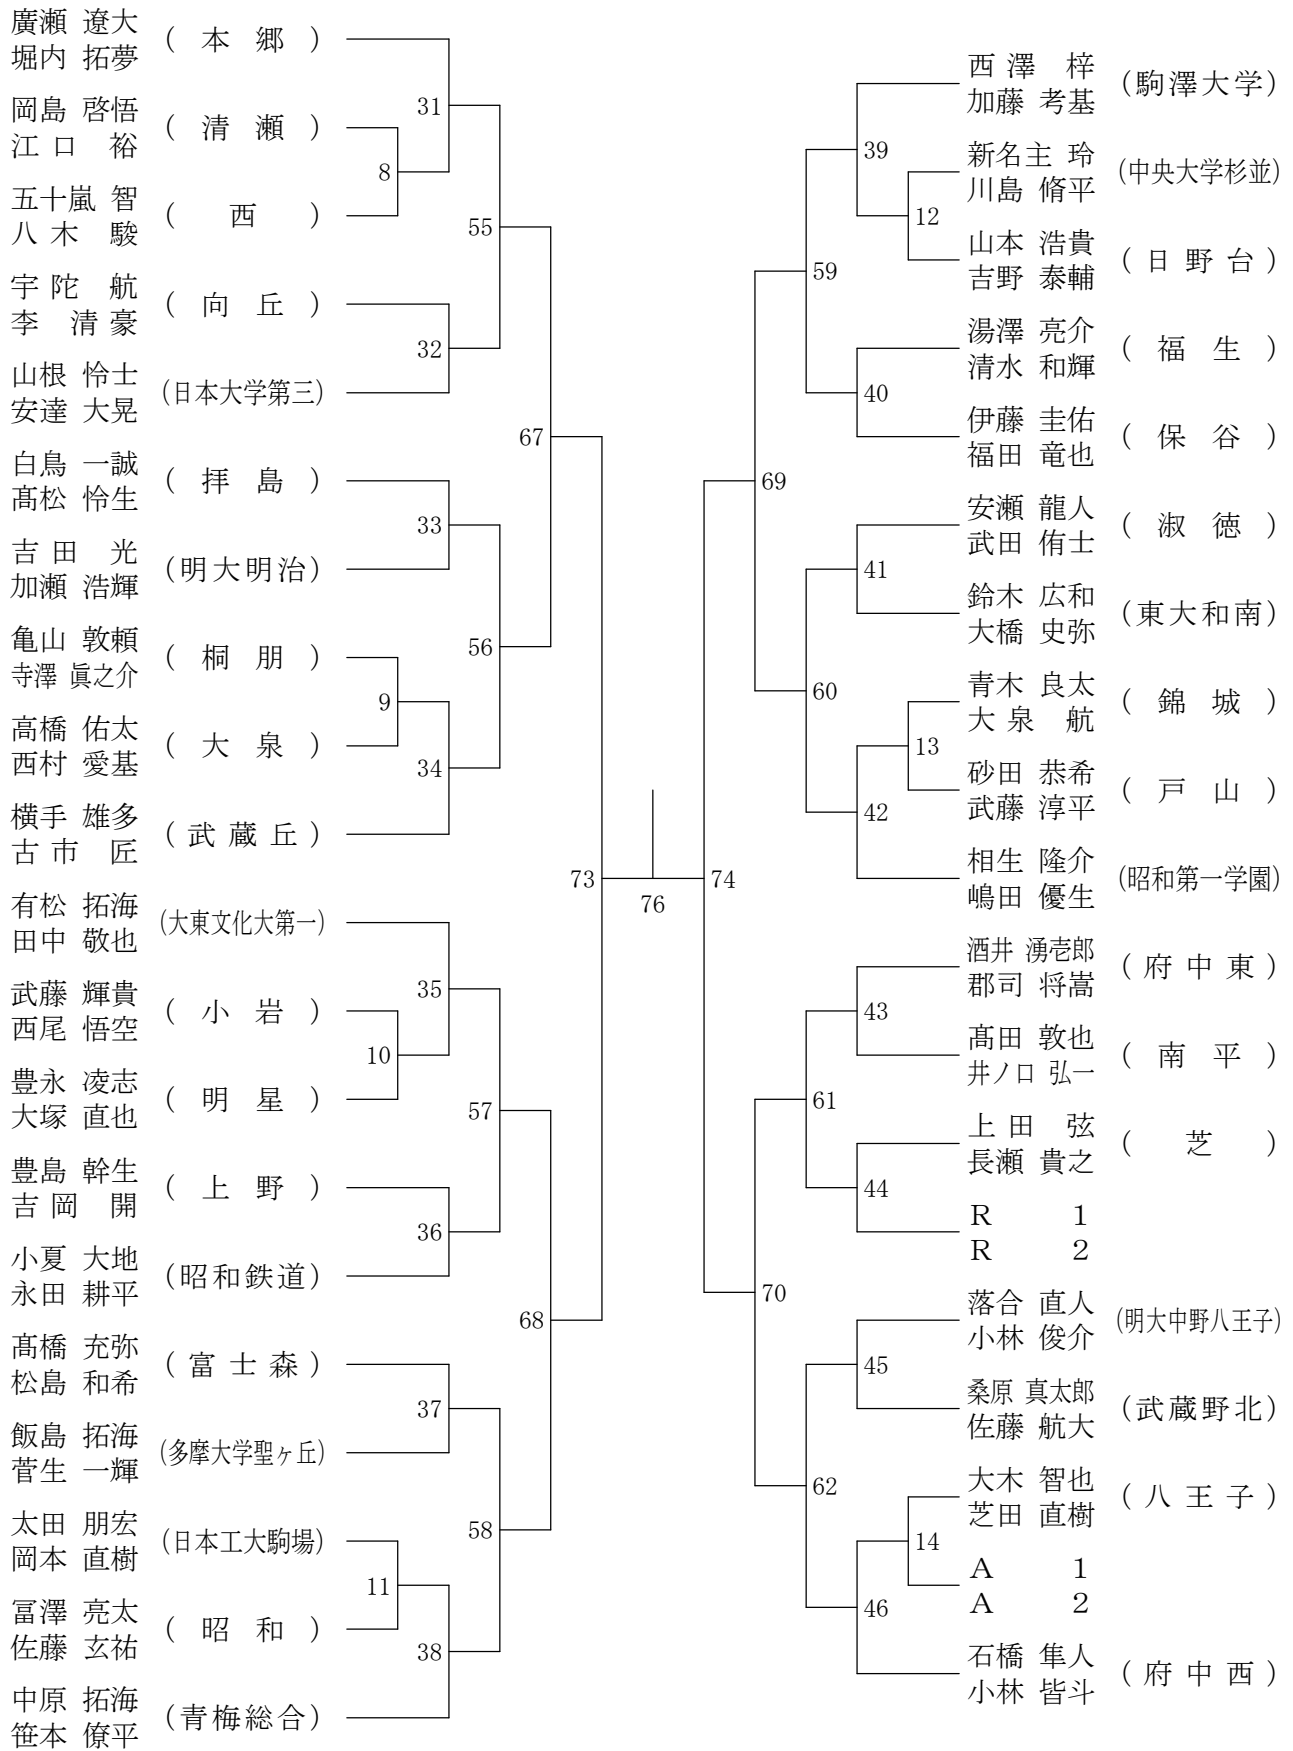

⑤都高校バドミントン新人戦I部大会(複)

高校男子ダブルス2-2

⑤都高校バドミントン新人戦I部大会(複)

高校男子ダブルス3-1

⑤都高校バドミントン新人戦I部大会(複)

高校男子ダブルス3-2

⑤都高校バドミントン新人戦I部大会(複)

高校男子ダブルス4-1

決勝戦

77

⑤都高校バドミントン新人戦I部大会(複)

高校男子ダブルス4-2

⑤都高校バドミントン新人戦 I 部大会(複)

高校男子ダブルス5-1

決勝戦

77

⑤都高校バドミントン新人戦I部大会(複)

高校男子ダブルス5-2

⑤都高校バドミントン新人戦 I 部大会(複)

高校男子ダブルス6-1

決勝戦

77

⑤都高校バドミントン新人戦I部大会(複)

高校男子ダブルス6-2