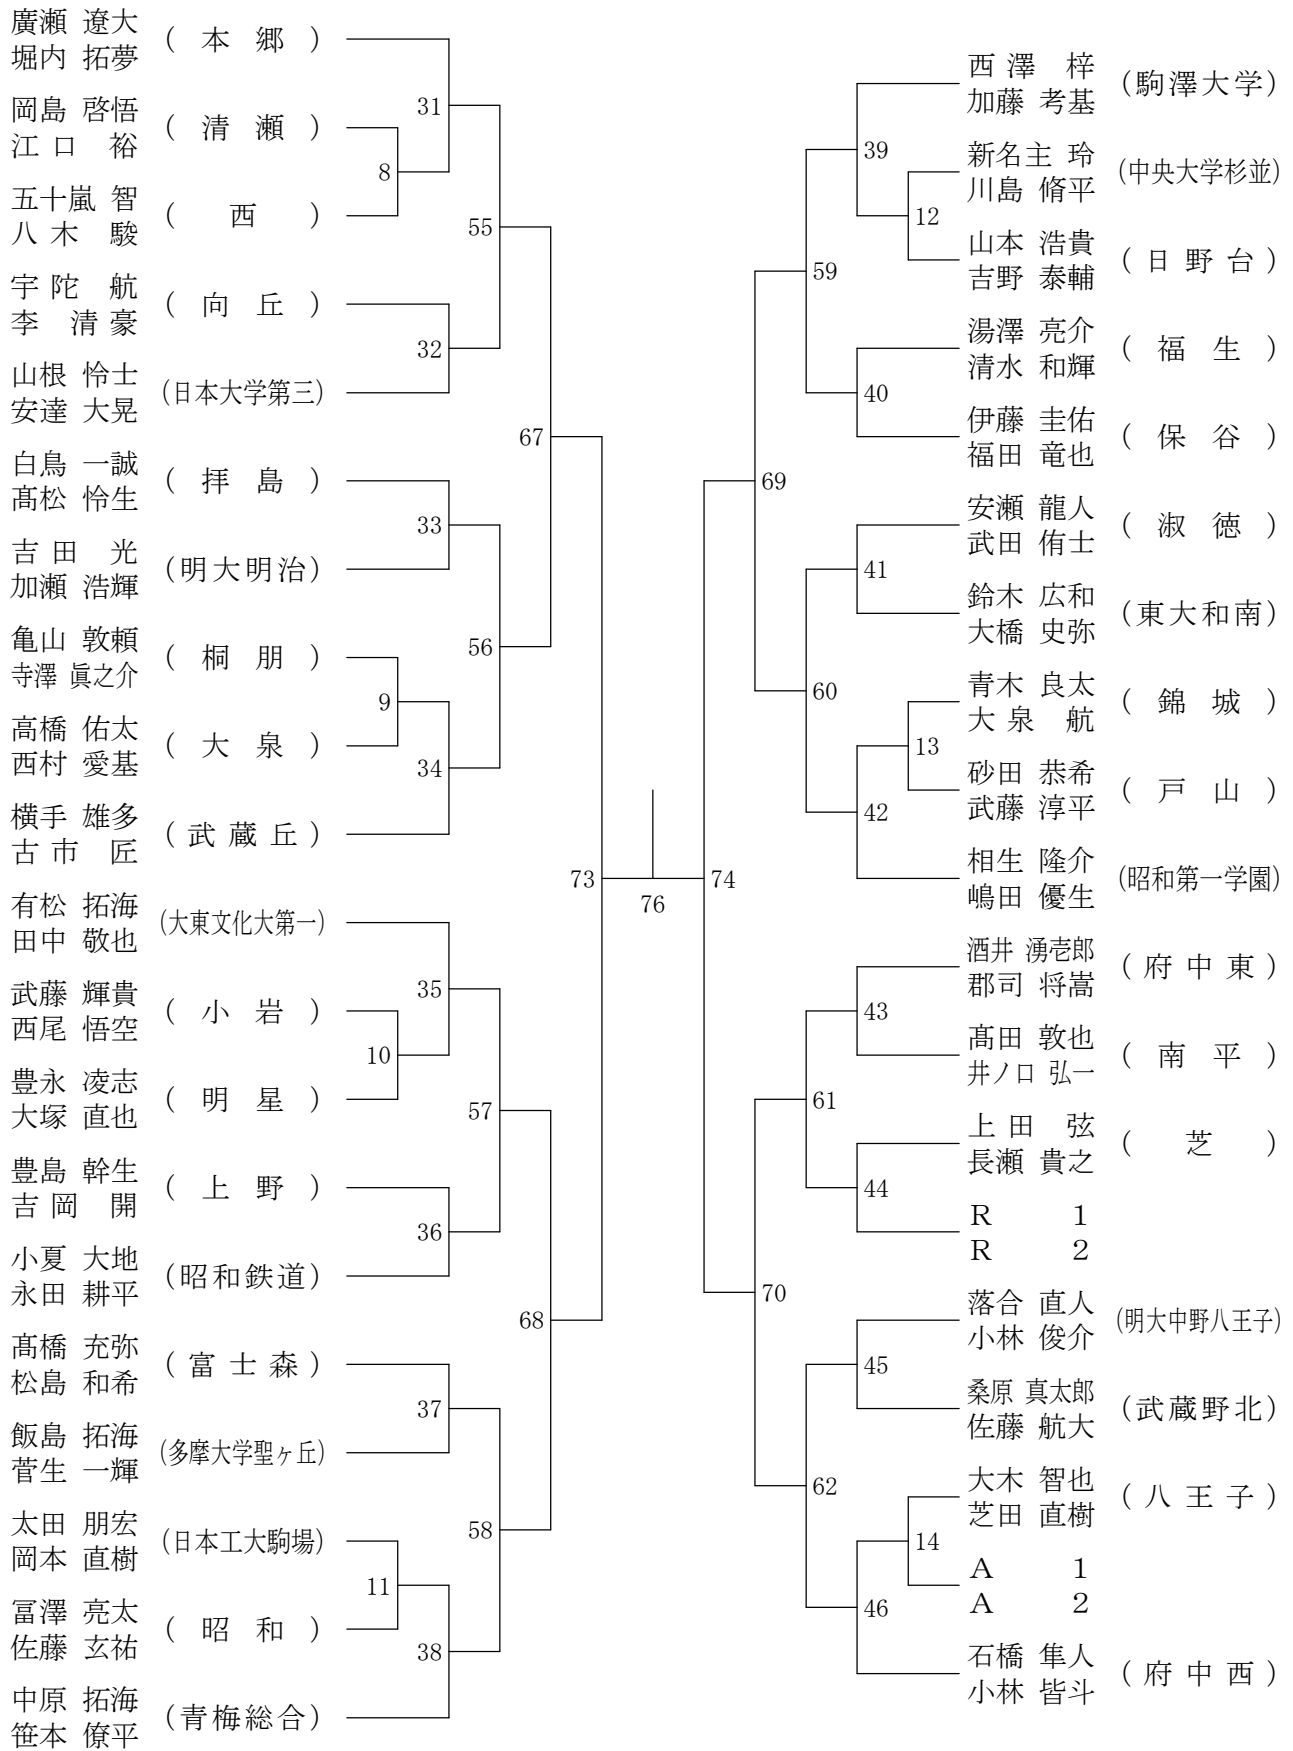

決勝戦

77

⑤都高校バドミントン新人戦I部大会(複)

高校男子ダブルス4-2

⑤都高校バドミントン新人戦 I 部大会(複)

高校男子ダブルス5-1

決勝戦

77

⑤都高校バドミントン新人戦I部大会(複)

高校男子ダブルス5-2

⑤都高校バドミントン新人戦 I 部大会(複)

高校男子ダブルス6-1

決勝戦

77

⑤都高校バドミントン新人戦I部大会(複)

高校男子ダブルス6-2