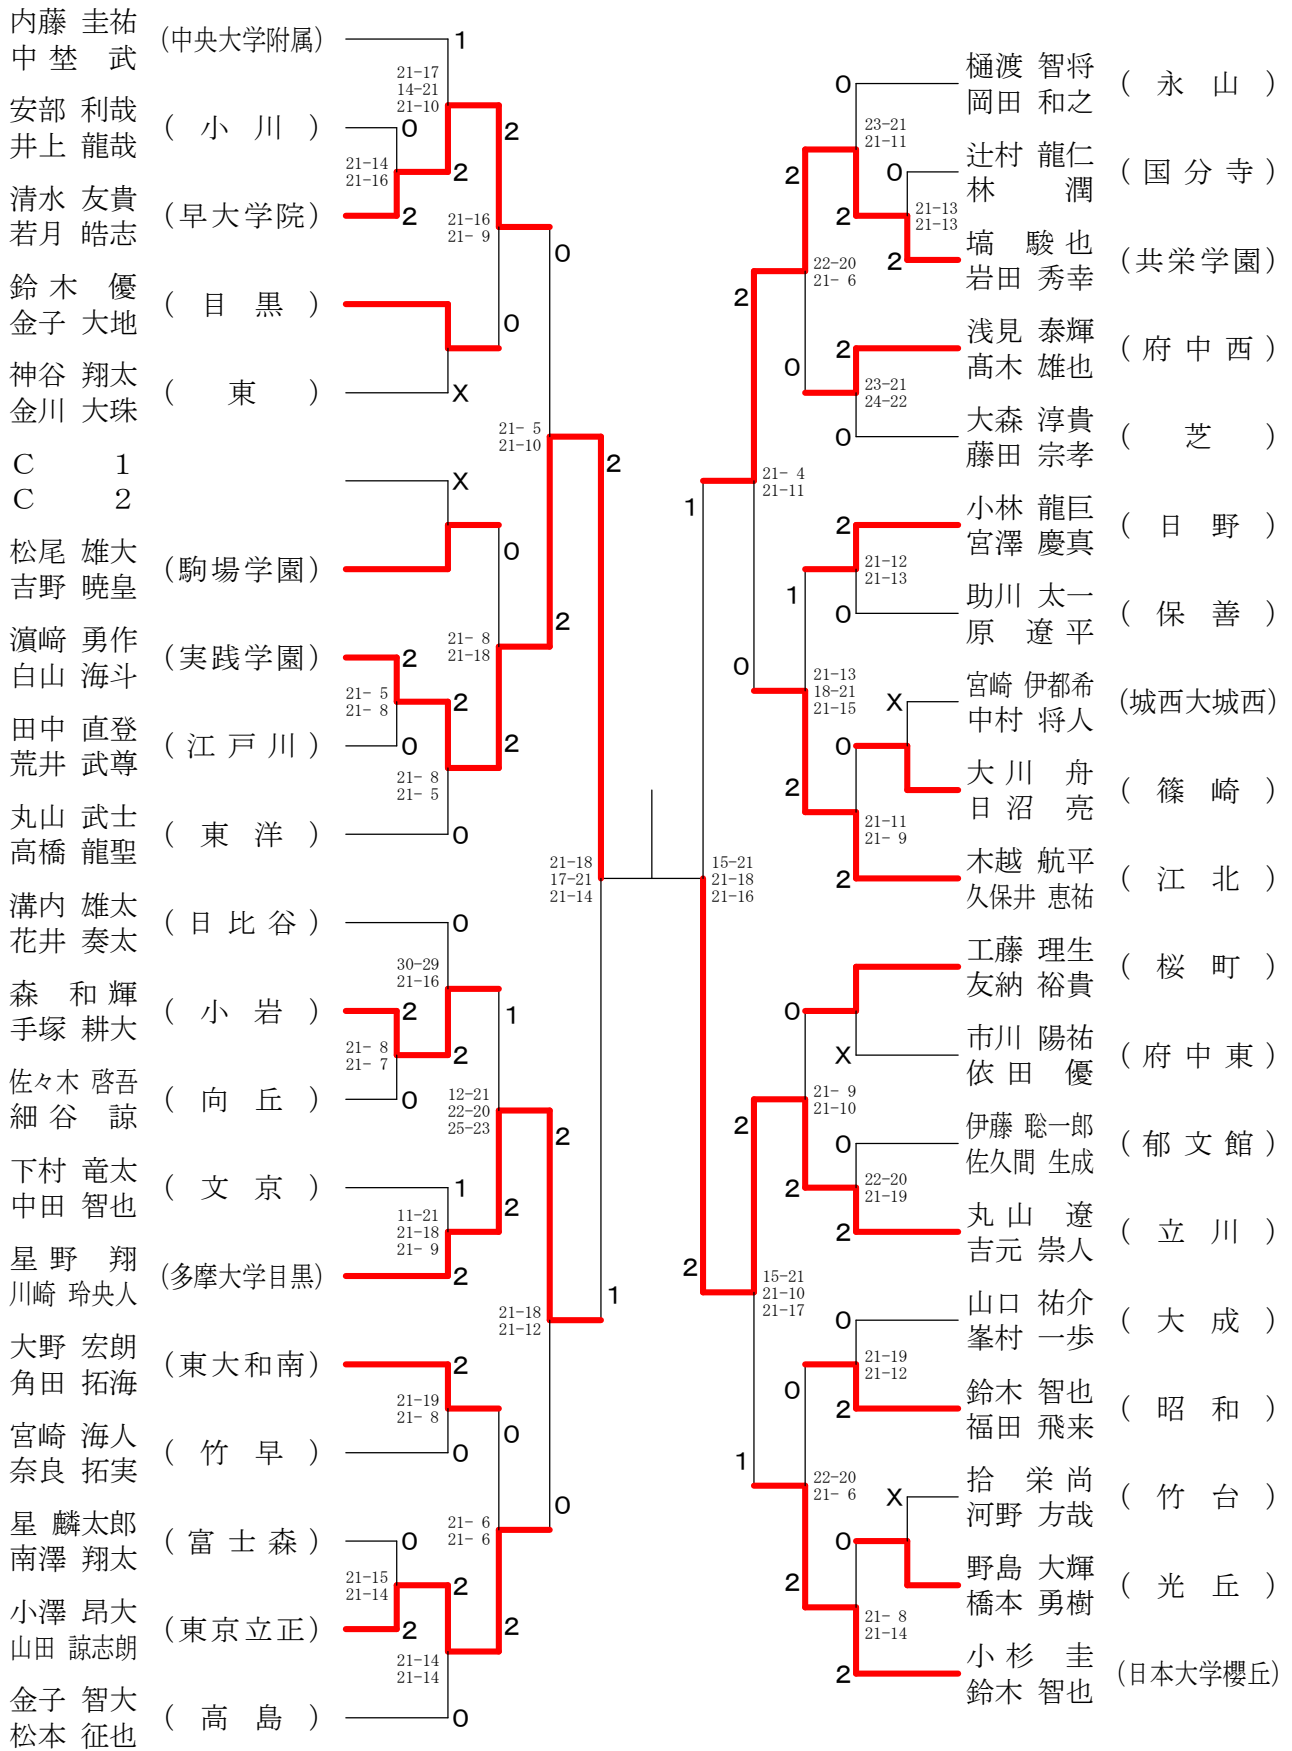

⑤都高校バドミントン新人戦I部大会(複)

高校男子ダブルス1-1

決勝戦

⑤都高校バドミントン新人戦I部大会(複)

高校男子ダブルス1-2

⑤都高校バドミントン新人戦 I 部大会(複)

高校男子ダブルス2-1

決勝戦

⑤都高校バドミントン新人戦 I 部大会(複)

高校男子ダブルス2-2

⑤都高校バドミントン新人戦 I 部大会(複)

高校男子ダブルス3-1

決勝戦

⑤都高校バドミントン新人戦 I 部大会(複)

高校男子ダブルス3-2

⑤都高校バドミントン新人戦 I 部大会(複)

高校男子ダブルス4-1

決勝戦

⑤都高校バドミントン新人戦I部大会(複)

高校男子ダブルス5-1

決勝戦

⑤都高校バドミントン新人戦 I 部大会(複)

高校男子ダブルス6-1

加藤 達矢 (葛飾野)	2	21-10 22-20	2	21-10 21-14	2	池中 峻平 (明大中野八王子)
野川 和輝	0		0	21-19 21-15	2	広野 達也
堀切 清 (創価)	0		0	13-21 22-20 21-19	0	河野 往 (雪谷)
西方 光一	0	21-11 21-13	0	22-20 21-11	2	白井 佑季
中島 ちひろ (多摩大学目黒)	2	21-14 21-15	0	0	0	金子 佳祐 (日野)
李 基純	2		0	2	0	木寄 翔太
野口 裕生 (中央大学)	2		2	2	0	相川 稜瑛 (竹早)
藤井 詠吉	2	21- 8 21- 9	2	2	2	内形 俊秀
中尾 海輝 (桜修館)	0		0	2	2	本澤 夏 (井草)
松田 悠太郎	0		2	2	2	木之下 海渡
益子 大空 (國學院久我山)	0	21-15 21- 8	2	0	0	大塩 岳史 (広尾)
赤尾 航	0		2	0	0	谷口 翔太
齋藤 義弘 (城東)	2	21- 5 21- 2	2	0	X	坂東 海 (足立西)
大島 雄人	2		2	2	2	井上 朝陽
大賀 功介 (高島)	0	21-13 21- 8	0	2	2	筒井 達也 (国分寺)
松村 洋志	0		0	2	2	高橋 哲
渡辺 康介 (明大中野)	X		X	2	0	武士俣 雄一 (開成)
齋藤 千誉	X		X	2	0	羽田 健人
高橋 捷 (調布南)	0	21-17 21-18	0	0	0	鈴木 敦也 (竹台)
山本 拓実	0		0	0	0	藤枝 伸
河野 正光 (町田総合)	2	21-12 21-13	2	0	0	中島 健登 (杉並総合)
小林 堯樹	2		2	0	0	遠藤 航太
古澤 優杜 (橘)	0	21-12 21- 8	0	2	2	横山 来夢 (八王子実践)
南 啓規	0	21-13 21-15	2	2	2	岡田 明長
阿世知 哲也 (大山)	0		2	2	2	久保山 穰 (武蔵)
鳴原 優良	0		0	2	2	藤原 美貴
D 1	X		X	0	0	八鍬 拓実 (大田桜台)
D 2	X		X	0	0	川原 航成
山田 歩 (世田谷総合)	2	21-11 21- 7	0	2	2	石山 宗季 (府中)
山川 弘剛	2		0	2	2	倉沢 陸斗
加藤 翔太 (練馬)	0	21-15 21-11	0	0	0	藪崎 真世 (町田)
喜早 凌也	0		0	1	2	大畑 健吾
Q 1	X	21-19 24-22	0	2	2	藤井 慎太郎 (杉並学院)
Q 2	X		0	0	0	今津 祥地郎
工藤 優 (文京)	2	21-17 21-18	2	0	0	池田 吉来 (広尾学園)
菅原 章太郎	2		2	2	2	伊藤 駿輔
今田 たにほ (東)	0		0	2	0	濱中 恒佑 (聖学院)
五十嵐 裕紀	0		0	2	0	内藤 拓実
				0	0	田中 孝憲 (日体荏原)
				0	0	渡邊 勇輝

⑤都高校バドミントン新人戦 I 部大会(複)

高校男子ダブルス8-2

⑤都高校バドミントン新人戦I部大会(複)

高校女子ダブルス1-1

決勝戦

⑤都高校バドミントン新人戦 I 部大会(複)

高校女子ダブルス1-2

⑤都高校バドミントン新人戦I部大会(複)