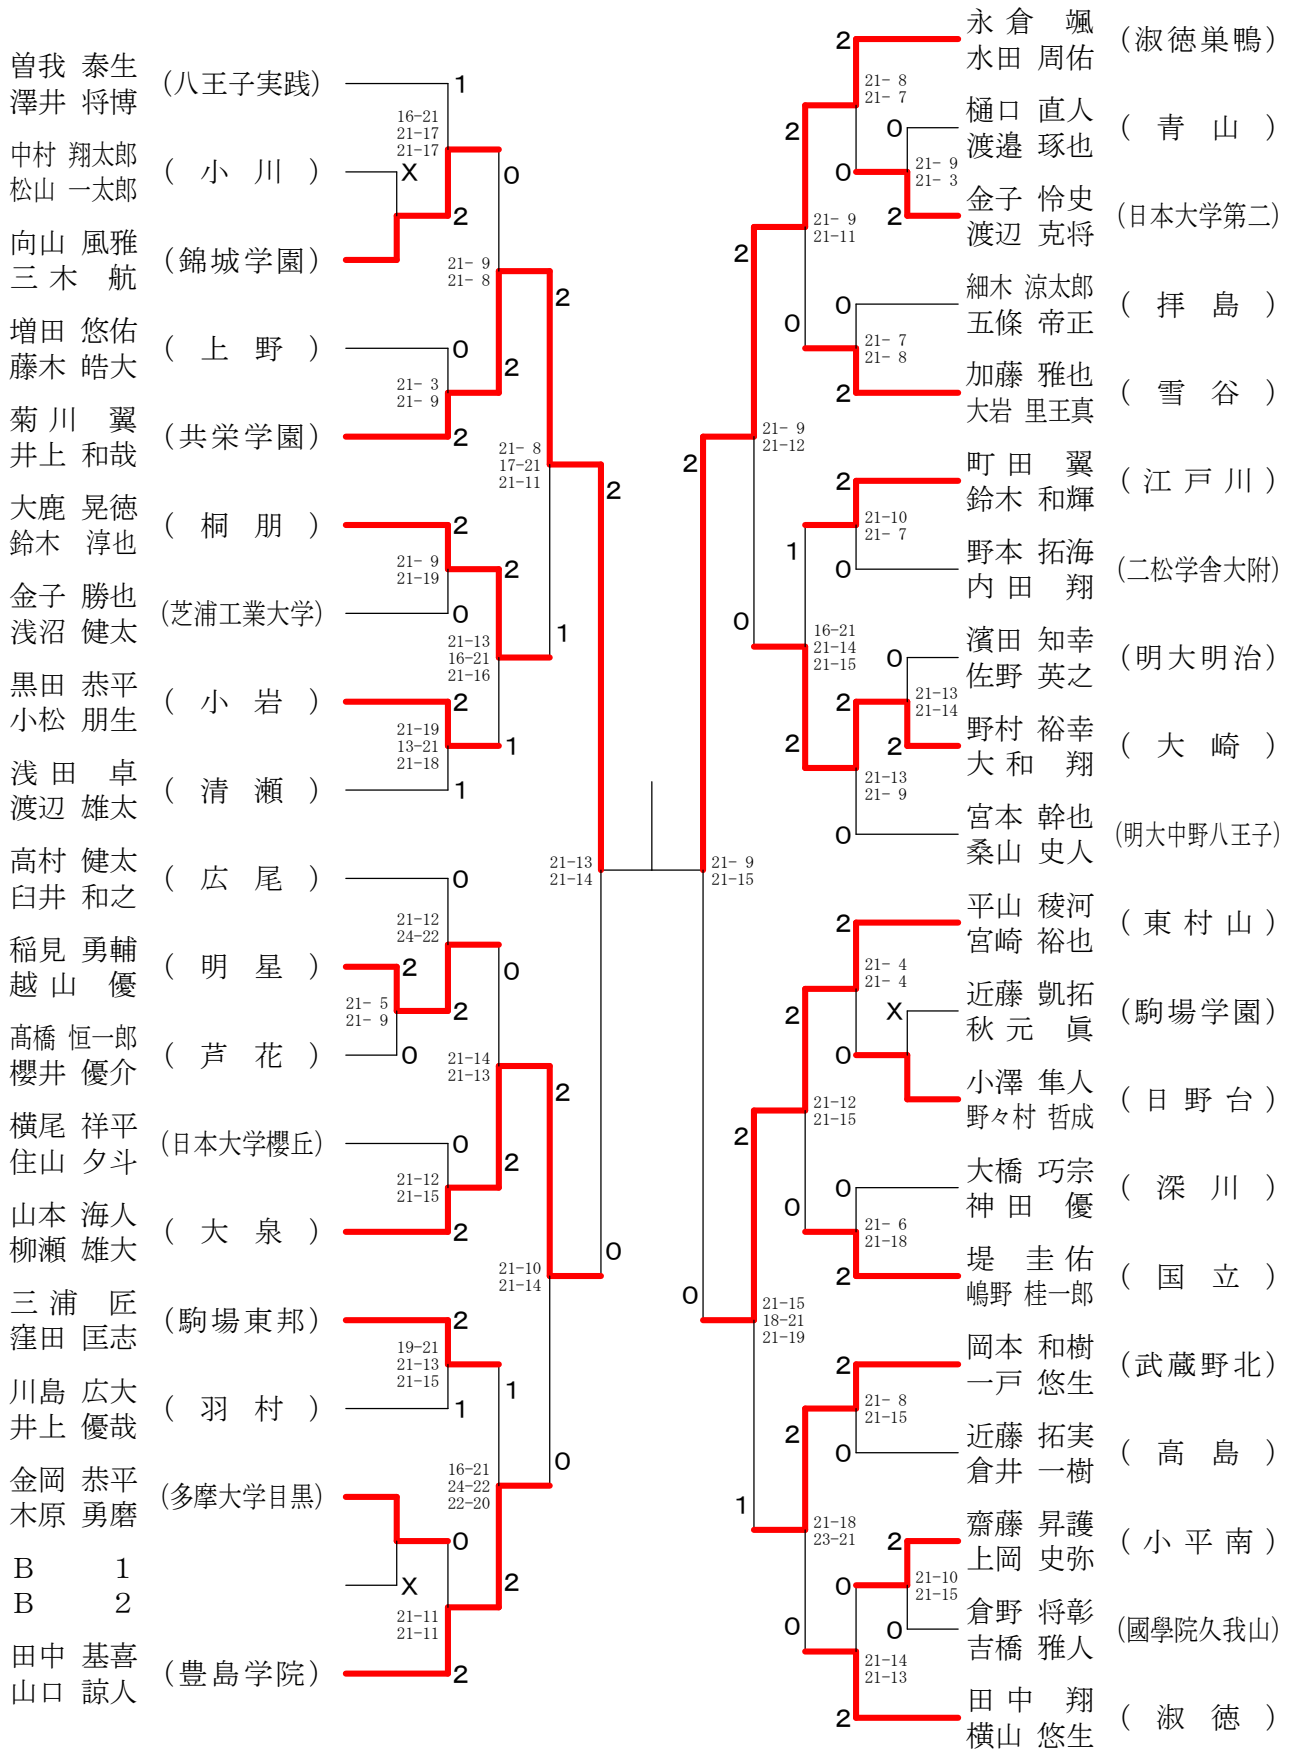

⑤都高校バドミントン新人戦I部大会(複)

高校男子ダブルス1-1

決勝戦

⑤都高校バドミントン新人戦I部大会(複)

高校男子ダブルス1-2

⑤都高校バドミントン新人戦 I 部大会(複)

高校男子ダブルス2-1

決勝戦

⑤都高校バドミントン新人戦 I 部大会(複)

高校男子ダブルス2-2

⑤都高校バドミントン新人戦 I 部大会(複)

高校男子ダブルス3-1

決勝戦

⑤都高校バドミントン新人戦 I 部大会(複)

高校男子ダブルス3-2

⑤都高校バドミントン新人戦 I 部大会(複)

高校男子ダブルス4-1

決勝戦

⑤都高校バドミントン新人戦I部大会(複)

高校男子ダブルス5-1

決勝戦

⑤都高校バドミントン新人戦 I 部大会(複)

高校男子ダブルス6-1

加藤 達矢 (葛飾野)	2	21-10 22-20	2	21-10 21-14	2	池中 峻平 (明大中野八王子)
野川 和輝	0		0	21-19 21-15	2	広野 達也
堀切 清 (創価)	0		0	13-21 22-20 21-19	0	河野 往 (雪谷)
西方 光一	0	21-11 21-13	0	22-20 21-11	2	白井 佑季
中島 ちひろ (多摩大学目黒)	2	21-14 21-15	0	0	0	金子 佳祐 (日野)
李 基純	2		0	2	0	木寄 翔太
野口 裕生 (中央大学)	2		2	2	0	相川 稜瑛 (竹早)
藤井 詠吉	2	21- 8 21- 9	2	2	2	内形 俊秀
中尾 海輝 (桜修館)	0		0	2	2	本澤 夏 (井草)
松田 悠太郎	0		2	2	2	木之下 海渡
益子 大空 (國學院久我山)	0	21-15 21- 8	2	0	0	大塩 岳史 (広尾)
赤尾 航	0		2	0	0	谷口 翔太
齋藤 義弘 (城東)	2	21- 5 21- 2	2	0	X	坂東 海 (足立西)
大島 雄人	2		2	2	2	井上 朝陽
大賀 功介 (高島)	0	21-13 21- 8	0	2	2	筒井 達也 (国分寺)
松村 洋志	0		0	2	2	高橋 哲
渡辺 康介 (明大中野)	X		X	2	0	武士俣 雄一 (開成)
齋藤 千誉	X		X	2	0	羽田 健人
高橋 捷 (調布南)	0	21-17 21-18	0	0	0	鈴木 敦也 (竹台)
山本 拓実	0		0	0	0	藤枝 伸
河野 正光 (町田総合)	2	21-12 21-13	2	0	0	中島 健登 (杉並総合)
小林 堯樹	2		2	0	0	遠藤 航太
古澤 優杜 (橘)	0	21-12 21- 8	0	2	2	横山 来夢 (八王子実践)
南 啓規	0	21-13 21-15	2	2	2	岡田 明長
阿世知 哲也 (大山)	0		2	2	2	久保山 穰 (武蔵)
鳴原 優良	0		0	2	2	藤原 美貴
D 1	X		X	0	0	八鍬 拓実 (大田桜台)
D 2	X		X	0	0	川原 航成
山田 歩 (世田谷総合)	2	21-11 21- 7	0	2	2	石山 宗季 (府中)
山川 弘剛	2		0	2	2	倉沢 陸斗
加藤 翔太 (練馬)	0	21-15 21-11	0	0	0	藪崎 真世 (町田)
喜早 凌也	0		0	1	2	大畑 健吾
Q 1	X	21-19 24-22	0	2	2	藤井 慎太郎 (杉並学院)
Q 2	X		0	0	0	今津 祥地郎
工藤 優 (文京)	2	21-17 21-18	2	0	0	池田 吉来 (広尾学園)
菅原 章太郎	2		2	2	2	伊藤 駿輔
今田 たにほ (東)	0		0	2	0	濱中 恒佑 (聖学院)
五十嵐 裕紀	0		0	2	0	内藤 拓実
				0	0	田中 孝憲 (日体荏原)
				0	0	渡邊 勇輝

⑤都高校バドミントン新人戦 I 部大会(複)

高校男子ダブルス8-2

⑤都高校バドミントン新人戦I部大会(複)

高校女子ダブルス1-1

決勝戦

⑤都高校バドミントン新人戦 I 部大会(複)

高校女子ダブルス1-2

⑤都高校バドミントン新人戦I部大会(複)