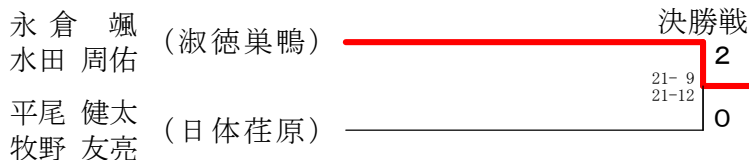

⑤都高校バドミントン新人戦I部大会(複)

高校男子ダブルス1-1

⑤都高校バドミントン新人戦 I 部大会(複)

高校男子ダブルス2-1

⑤都高校バドミントン新人戦 I 部大会(複)

高校男子ダブルス2-2

⑤都高校バドミントン新人戦 I 部大会(複)

高校男子ダブルス3-1

⑤都高校バドミントン新人戦 I 部大会(複)

高校男子ダブルス4-1

決勝戦

⑤都高校バドミントン新人戦 I 部大会(複)

高校男子ダブルス4-2

⑤都高校バドミントン新人戦I部大会(複)

高校男子ダブルス5-1

⑤都高校バドミントン新人戦 I 部大会(複)