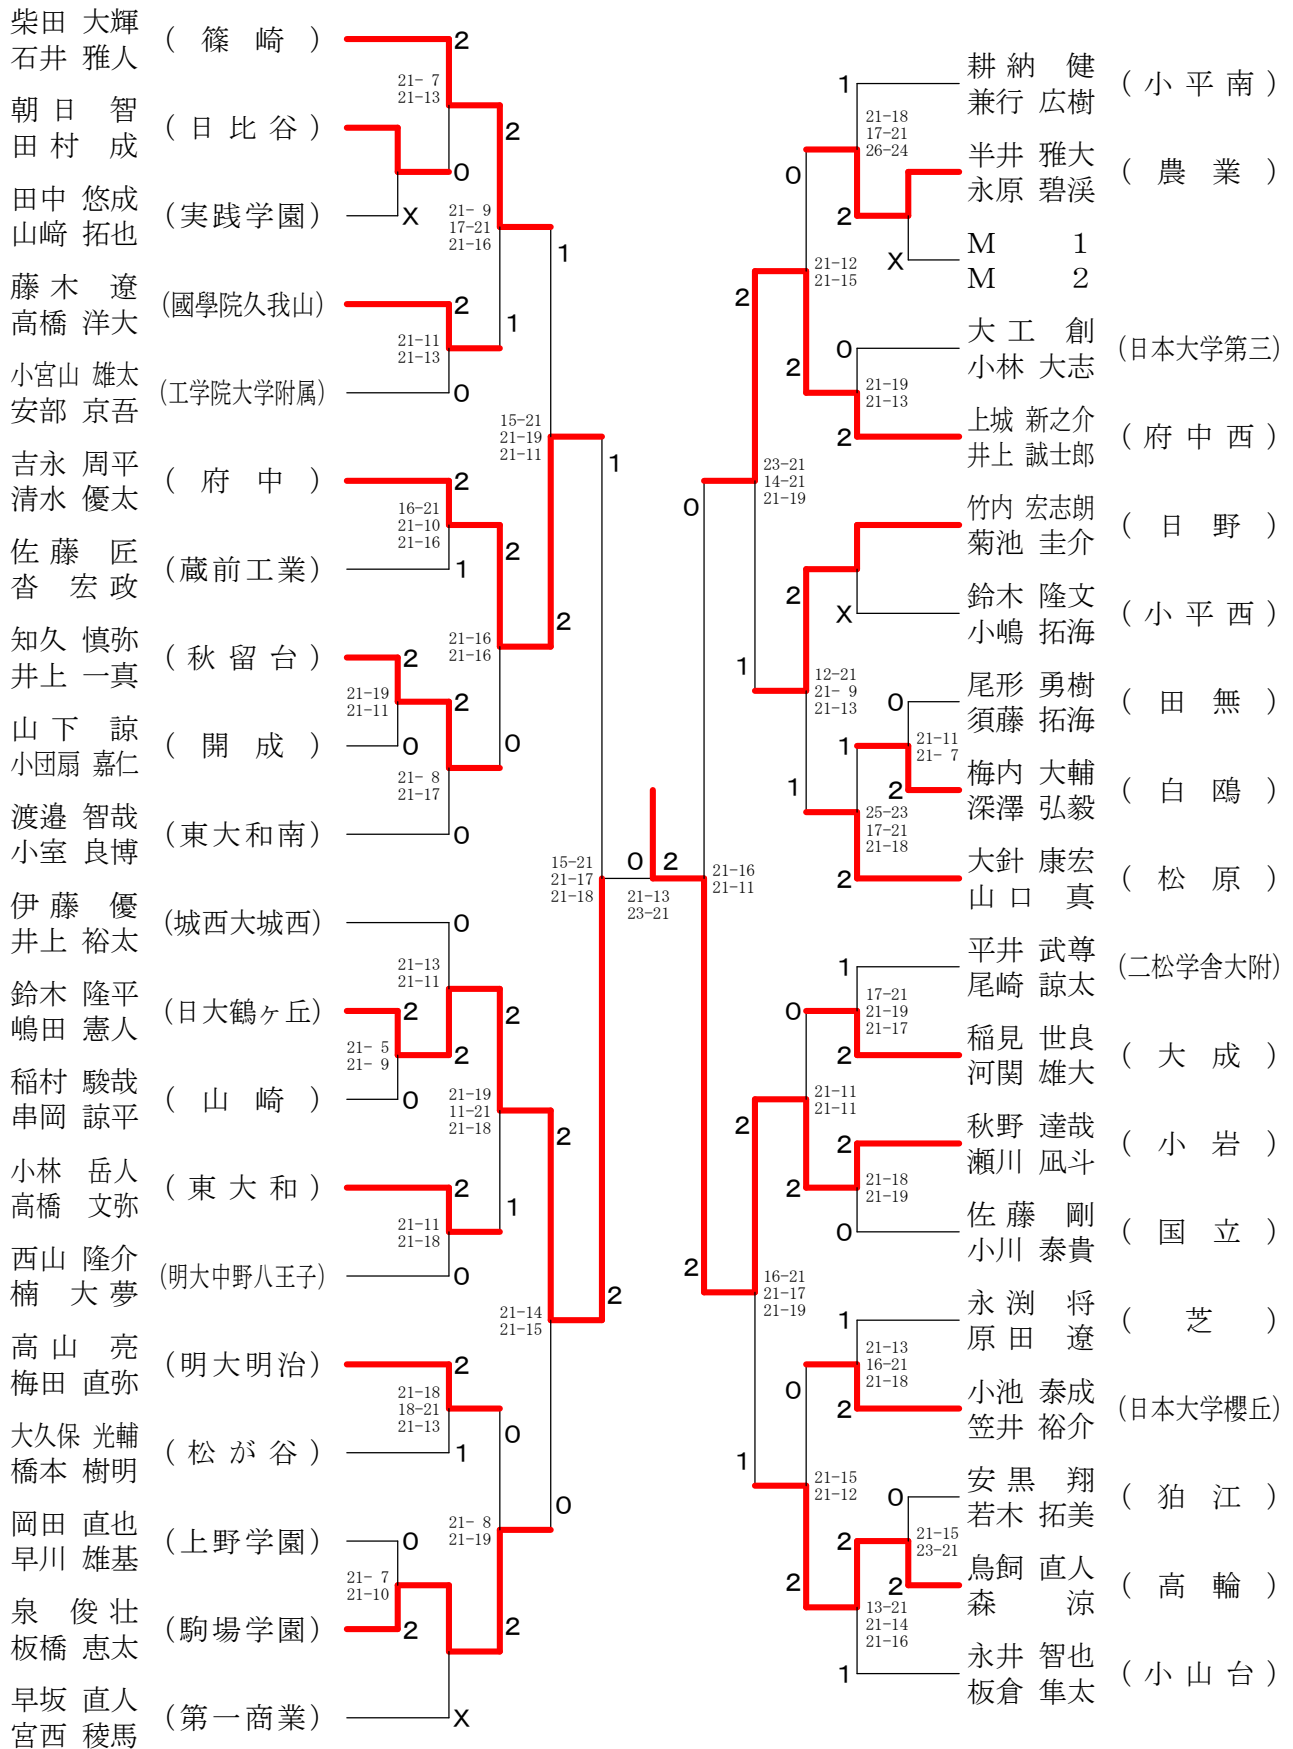

⑤都高校バドミントン新人戦I部大会(複)

高校男子ダブルス1-1

⑤都高校バドミントン新人戦 I 部大会(複)

高校男子ダブルス2-1

⑤都高校バドミントン新人戦 I 部大会(複)

高校男子ダブルス2-2

⑤都高校バドミントン新人戦 I 部大会(複)

高校男子ダブルス3-1

⑤都高校バドミントン新人戦 I 部大会(複)

高校男子ダブルス4-1

決勝戦

⑤都高校バドミントン新人戦 I 部大会(複)

高校男子ダブルス4-2

⑤都高校バドミントン新人戦I部大会(複)

高校男子ダブルス5-1

⑤都高校バドミントン新人戦 I 部大会(複)

高校男子ダブルス5-2

⑤都高校バドミントン新人戦 I 部大会(複)

高校男子ダブルス6-1

⑤都高校バドミントン新人戦 I 部大会(複)

高校男子ダブルス6-2

⑤都高校バドミントン新人戦 I 部大会(複)

高校男子ダブルス7-1

⑤都高校バドミントン新人戦I部大会(複)

高校男子ダブルス7-2

⑤都高校バドミントン新人戦I部大会(複)

高校男子ダブルス8-1

⑤都高校バドミントン新人戦 I 部大会(複)

高校男子ダブルス8-2

⑤都高校バドミントン新人戦I部大会(複)

高校女子ダブルス1-1

⑤都高校バドミントン新人戦 I 部大会(複)