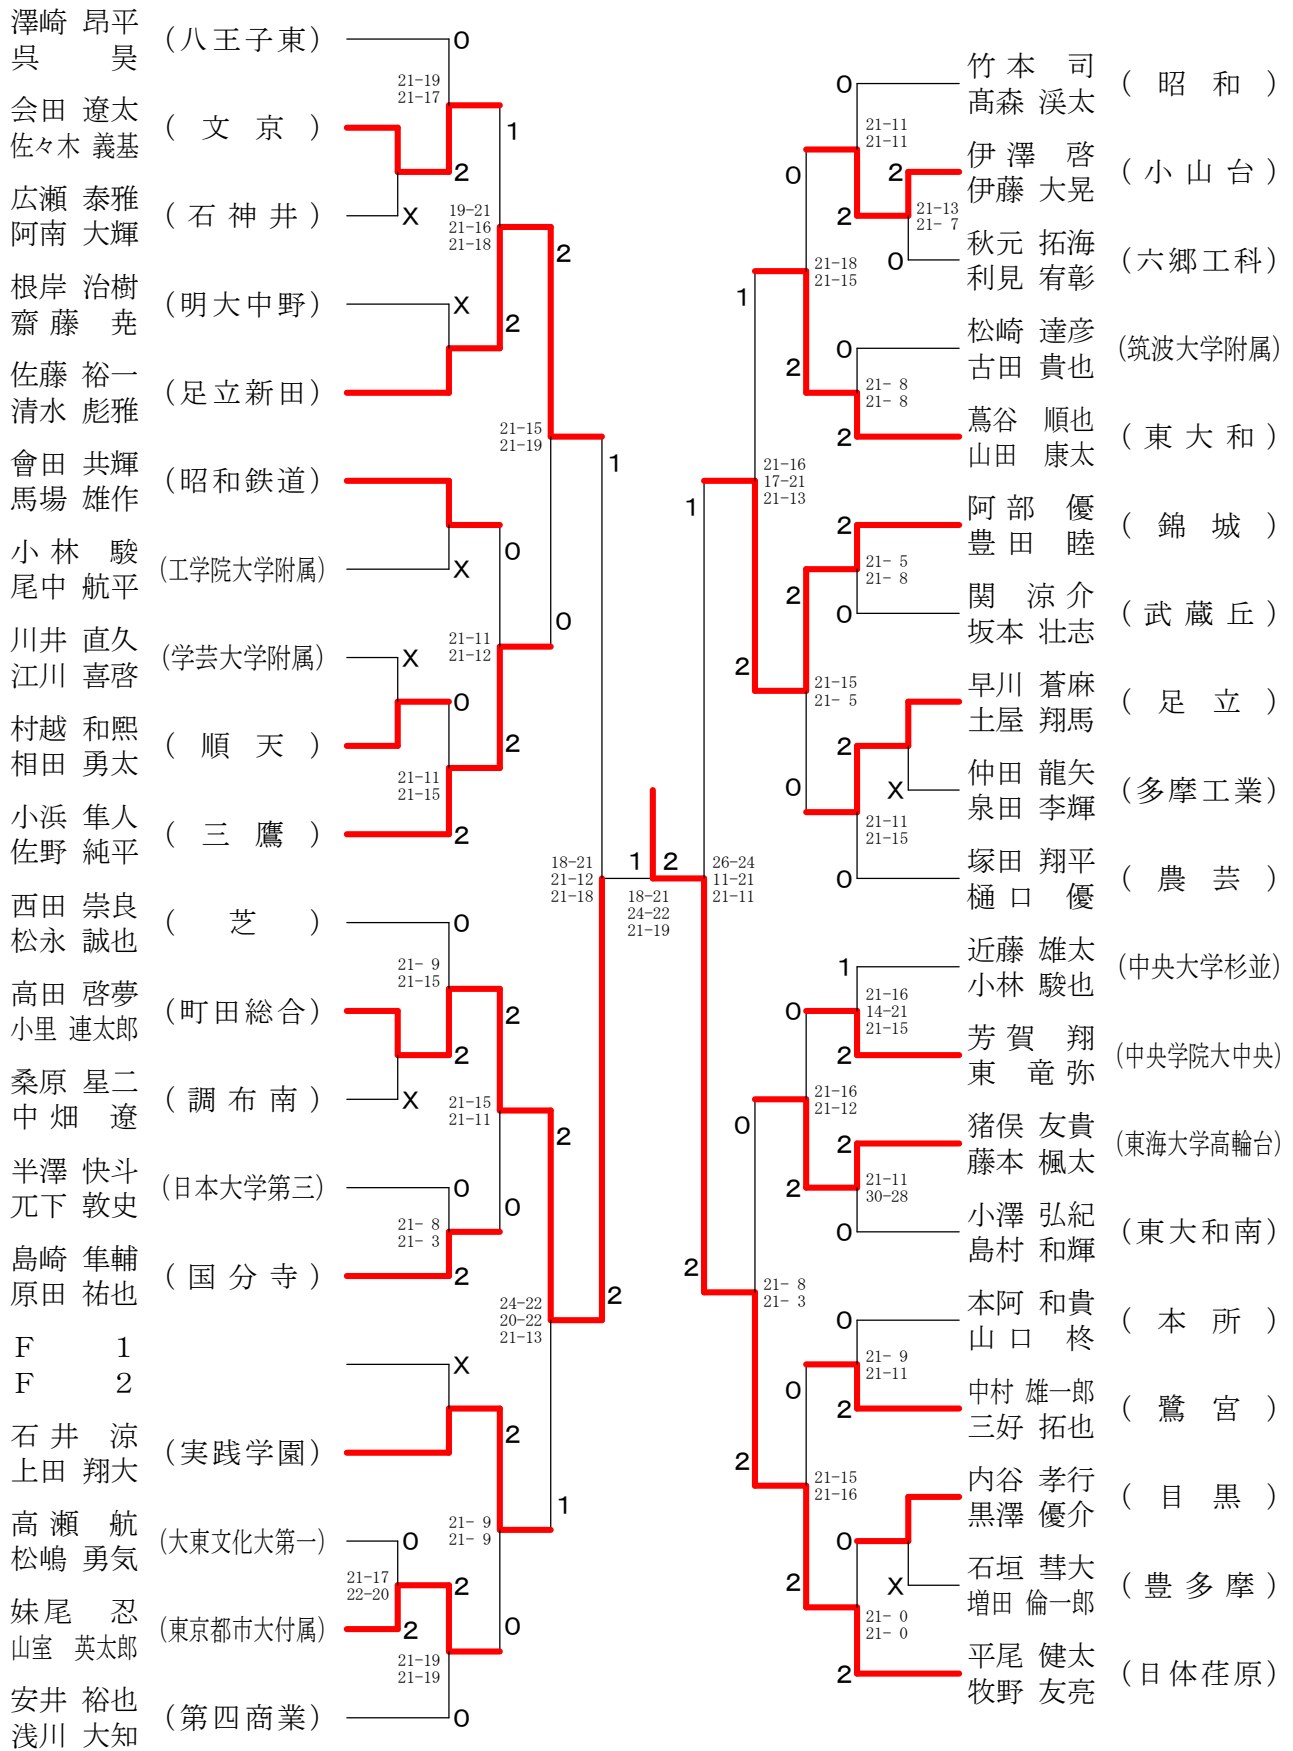

⑤都高校バドミントン新人戦I部大会(複)

高校男子ダブルス1-1

⑤都高校バドミントン新人戦 I 部大会(複)

高校男子ダブルス2-1

⑤都高校バドミントン新人戦 I 部大会(複)

高校男子ダブルス2-2

⑤都高校バドミントン新人戦 I 部大会(複)

高校男子ダブルス3-1

⑤都高校バドミントン新人戦 I 部大会(複)

高校男子ダブルス4-1

決勝戦

⑤都高校バドミントン新人戦 I 部大会(複)

高校男子ダブルス4-2

⑤都高校バドミントン新人戦I部大会(複)

高校男子ダブルス5-1

⑤都高校バドミントン新人戦 I 部大会(複)

高校男子ダブルス5-2

⑤都高校バドミントン新人戦 I 部大会(複)

高校男子ダブルス6-1

⑤都高校バドミントン新人戦 I 部大会(複)

高校男子ダブルス6-2

⑤都高校バドミントン新人戦 I 部大会(複)

高校男子ダブルス7-1

⑤都高校バドミントン新人戦I部大会(複)

高校男子ダブルス7-2

⑤都高校バドミントン新人戦I部大会(複)

高校男子ダブルス8-1

⑤都高校バドミントン新人戦 I 部大会(複)

高校男子ダブルス8-2

⑤都高校バドミントン新人戦I部大会(複)

高校女子ダブルス1-1

⑤都高校バドミントン新人戦 I 部大会(複)