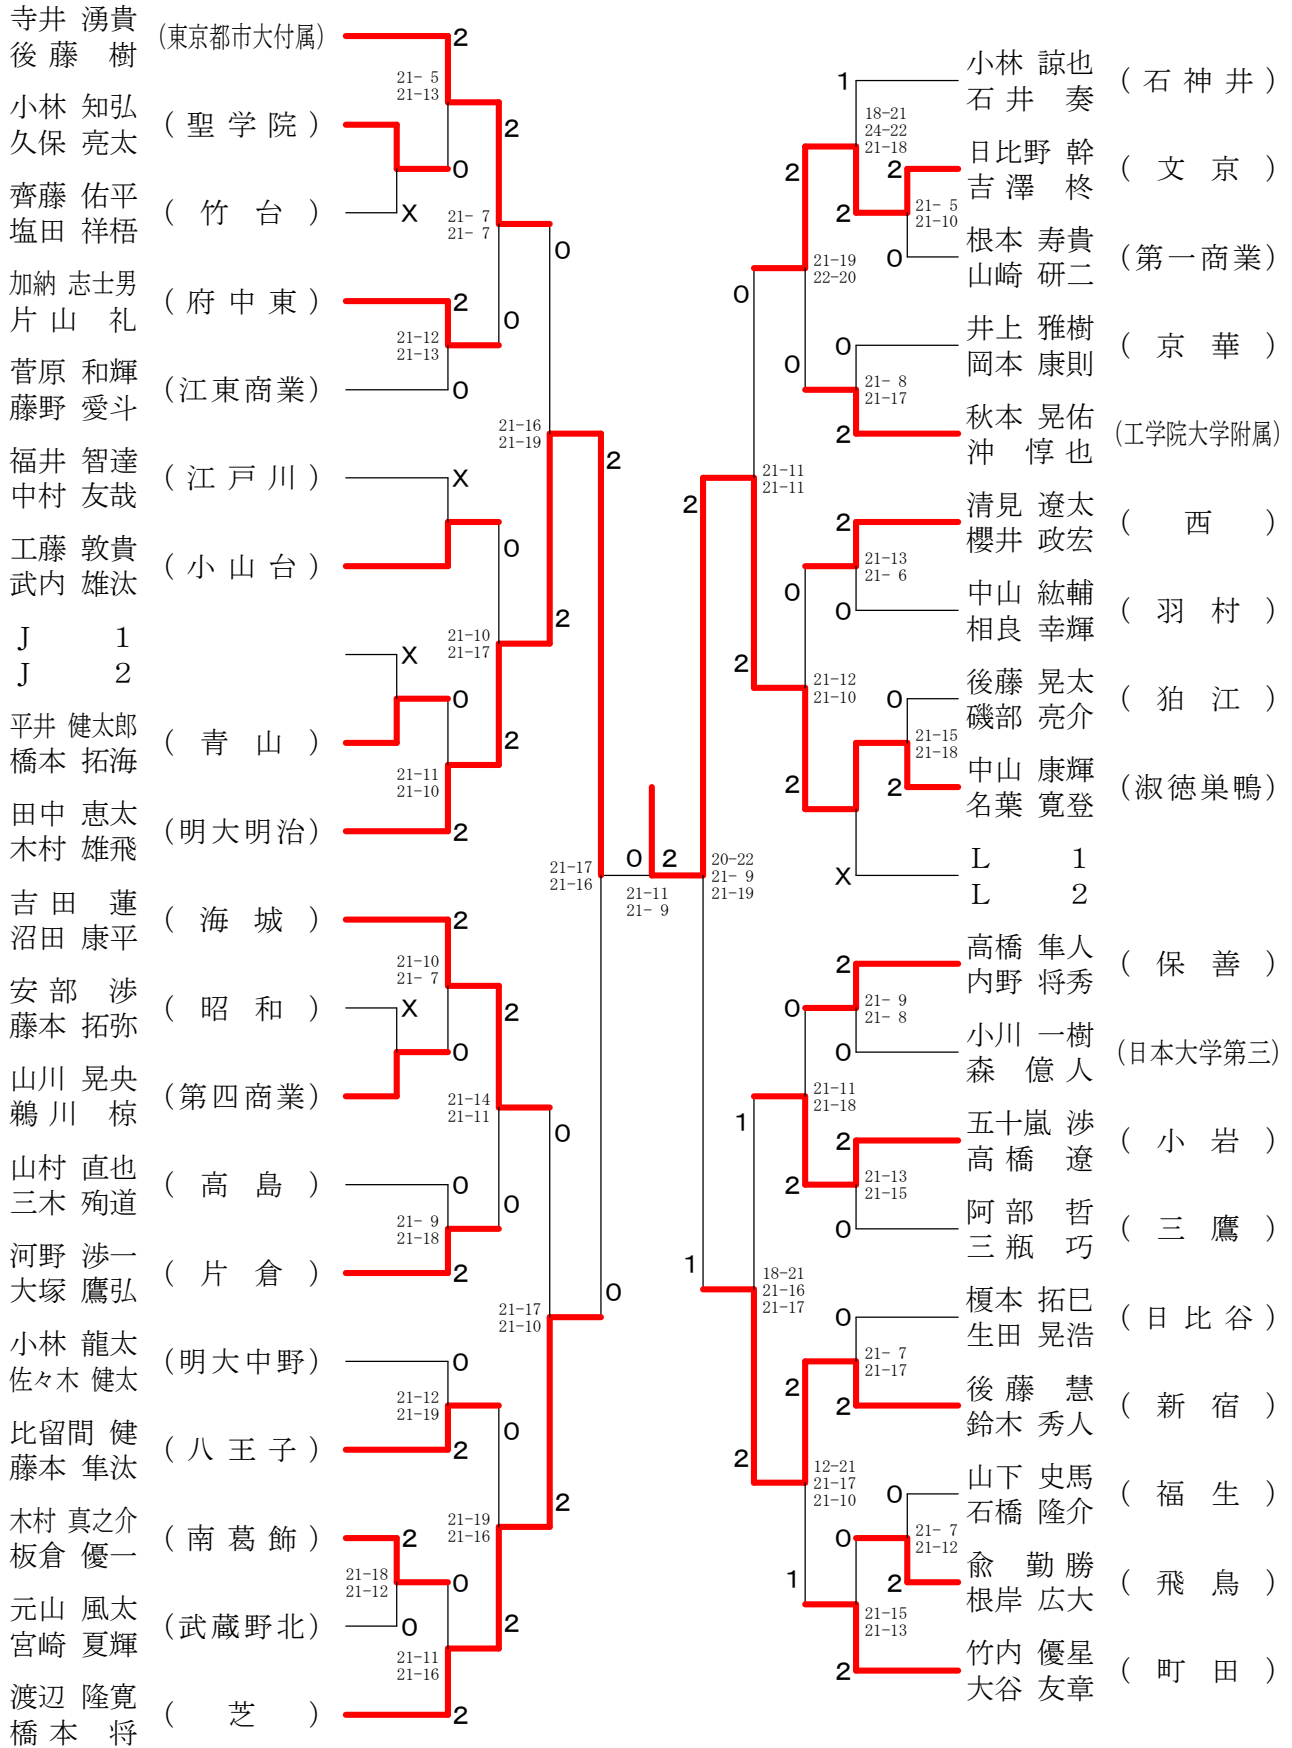

⑤都高校バドミントン新人戦I部大会(複)

高校男子ダブルス1-1

⑤都高校バドミントン新人戦 I 部大会(複)

高校男子ダブルス2-1

⑤都高校バドミントン新人戦 I 部大会(複)

高校男子ダブルス2-2

⑤都高校バドミントン新人戦 I 部大会(複)

高校男子ダブルス3-1

⑤都高校バドミントン新人戦 I 部大会(複)

高校男子ダブルス4-1

決勝戦

⑤都高校バドミントン新人戦 I 部大会(複)

高校男子ダブルス4-2

⑤都高校バドミントン新人戦I部大会(複)

高校男子ダブルス5-1

⑤都高校バドミントン新人戦 I 部大会(複)

高校男子ダブルス5-2

⑤都高校バドミントン新人戦 I 部大会(複)

高校男子ダブルス6-1

⑤都高校バドミントン新人戦 I 部大会(複)

高校男子ダブルス6-2

⑤都高校バドミントン新人戦 I 部大会(複)

高校男子ダブルス7-1

⑤都高校バドミントン新人戦I部大会(複)

高校男子ダブルス7-2

⑤都高校バドミントン新人戦I部大会(複)

高校男子ダブルス8-1

⑤都高校バドミントン新人戦 I 部大会(複)

高校男子ダブルス8-2

⑤都高校バドミントン新人戦I部大会(複)

高校女子ダブルス1-1

⑤都高校バドミントン新人戦 I 部大会(複)