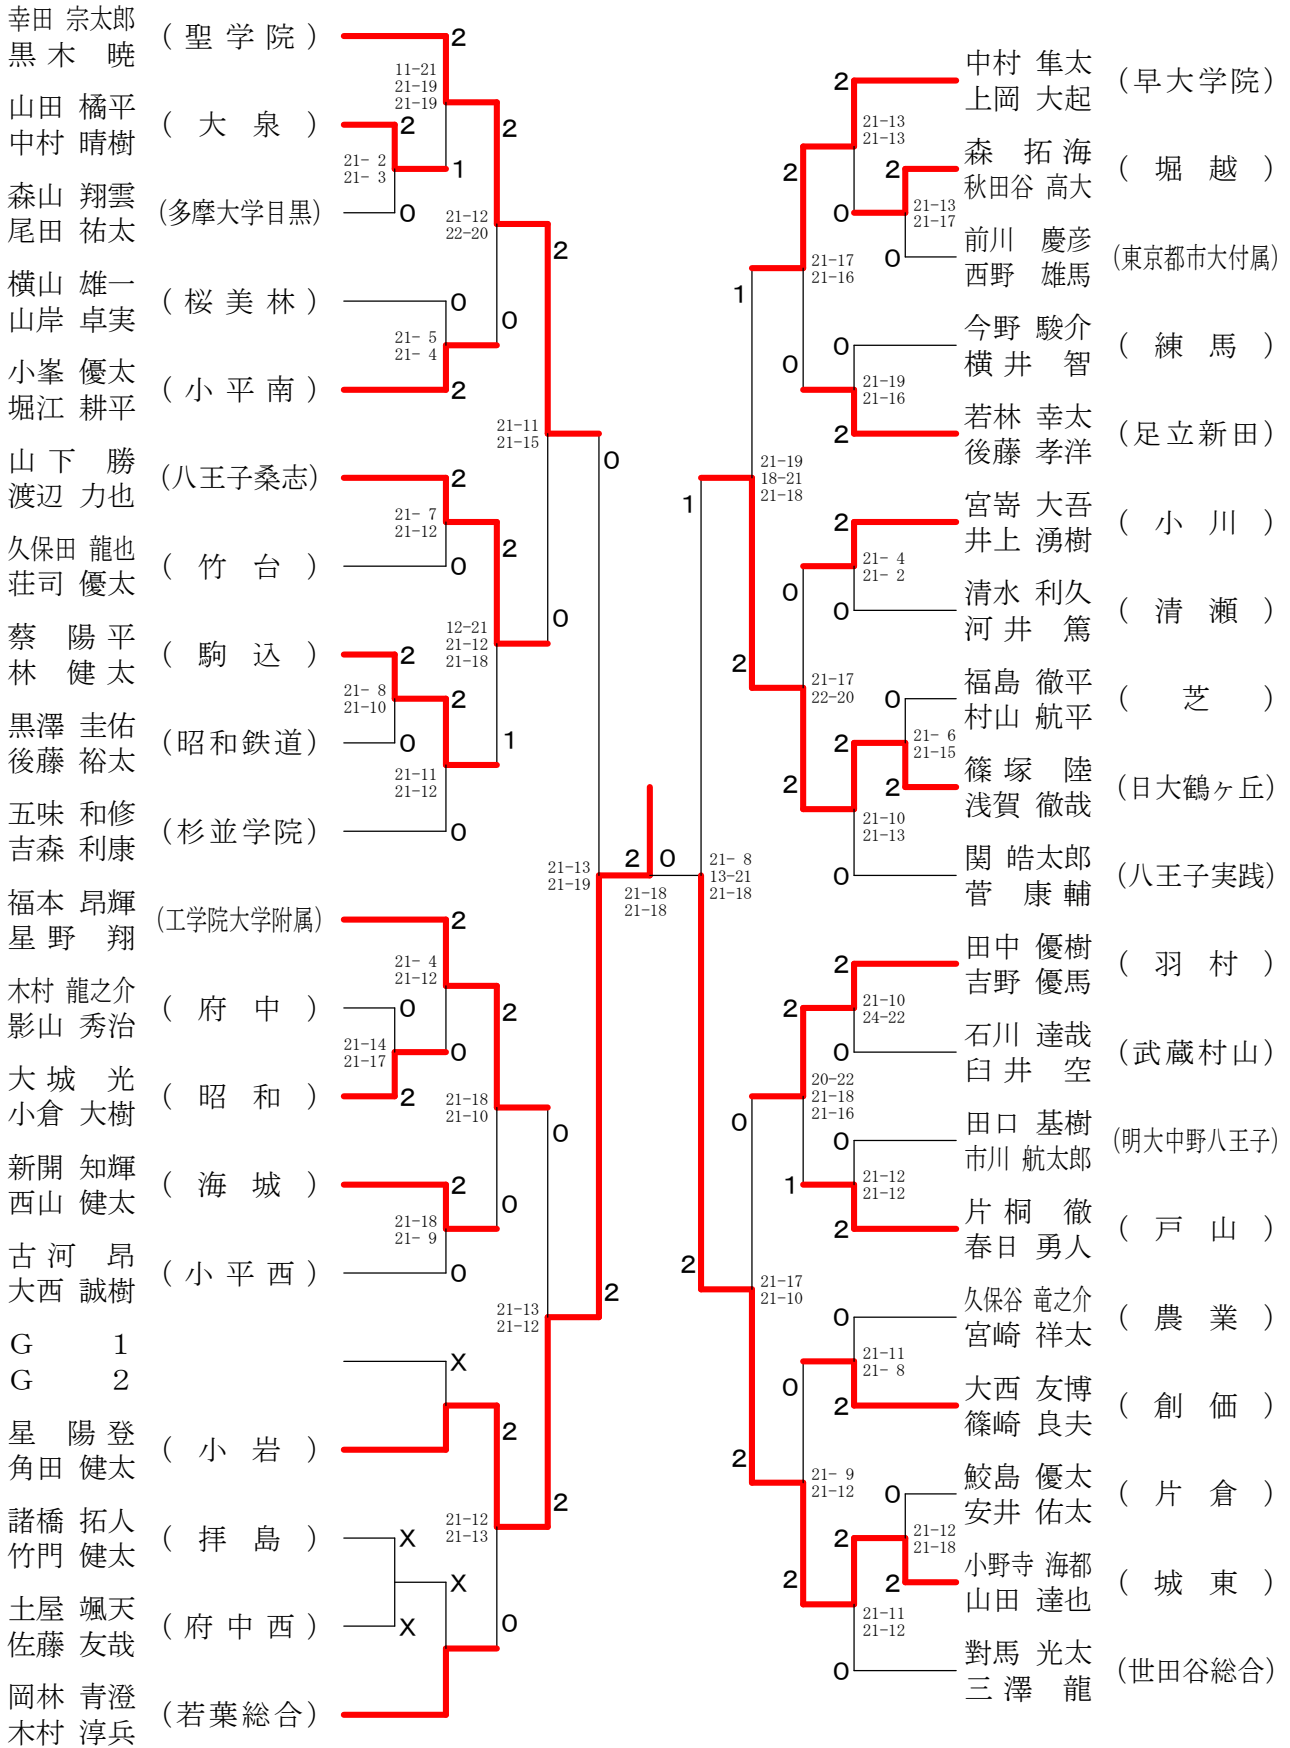

⑤都高校バドミントン新人戦I部大会(複)

高校男子ダブルス1-1

⑤都高校バドミントン新人戦 I 部大会(複)

高校男子ダブルス2-1

⑤都高校バドミントン新人戦 I 部大会(複)

高校男子ダブルス2-2

⑤都高校バドミントン新人戦 I 部大会(複)

高校男子ダブルス3-1

⑤都高校バドミントン新人戦 I 部大会(複)

高校男子ダブルス4-1

決勝戦

⑤都高校バドミントン新人戦 I 部大会(複)

高校男子ダブルス4-2

⑤都高校バドミントン新人戦I部大会(複)

高校男子ダブルス5-1

⑤都高校バドミントン新人戦 I 部大会(複)

高校男子ダブルス5-2

⑤都高校バドミントン新人戦 I 部大会(複)

高校男子ダブルス6-1

⑤都高校バドミントン新人戦 I 部大会(複)

高校男子ダブルス6-2

⑤都高校バドミントン新人戦 I 部大会(複)

高校男子ダブルス7-1

⑤都高校バドミントン新人戦I部大会(複)

高校男子ダブルス7-2

⑤都高校バドミントン新人戦I部大会(複)

高校男子ダブルス8-1

⑤都高校バドミントン新人戦 I 部大会(複)

高校男子ダブルス8-2

⑤都高校バドミントン新人戦I部大会(複)

高校女子ダブルス1-1

⑤都高校バドミントン新人戦 I 部大会(複)