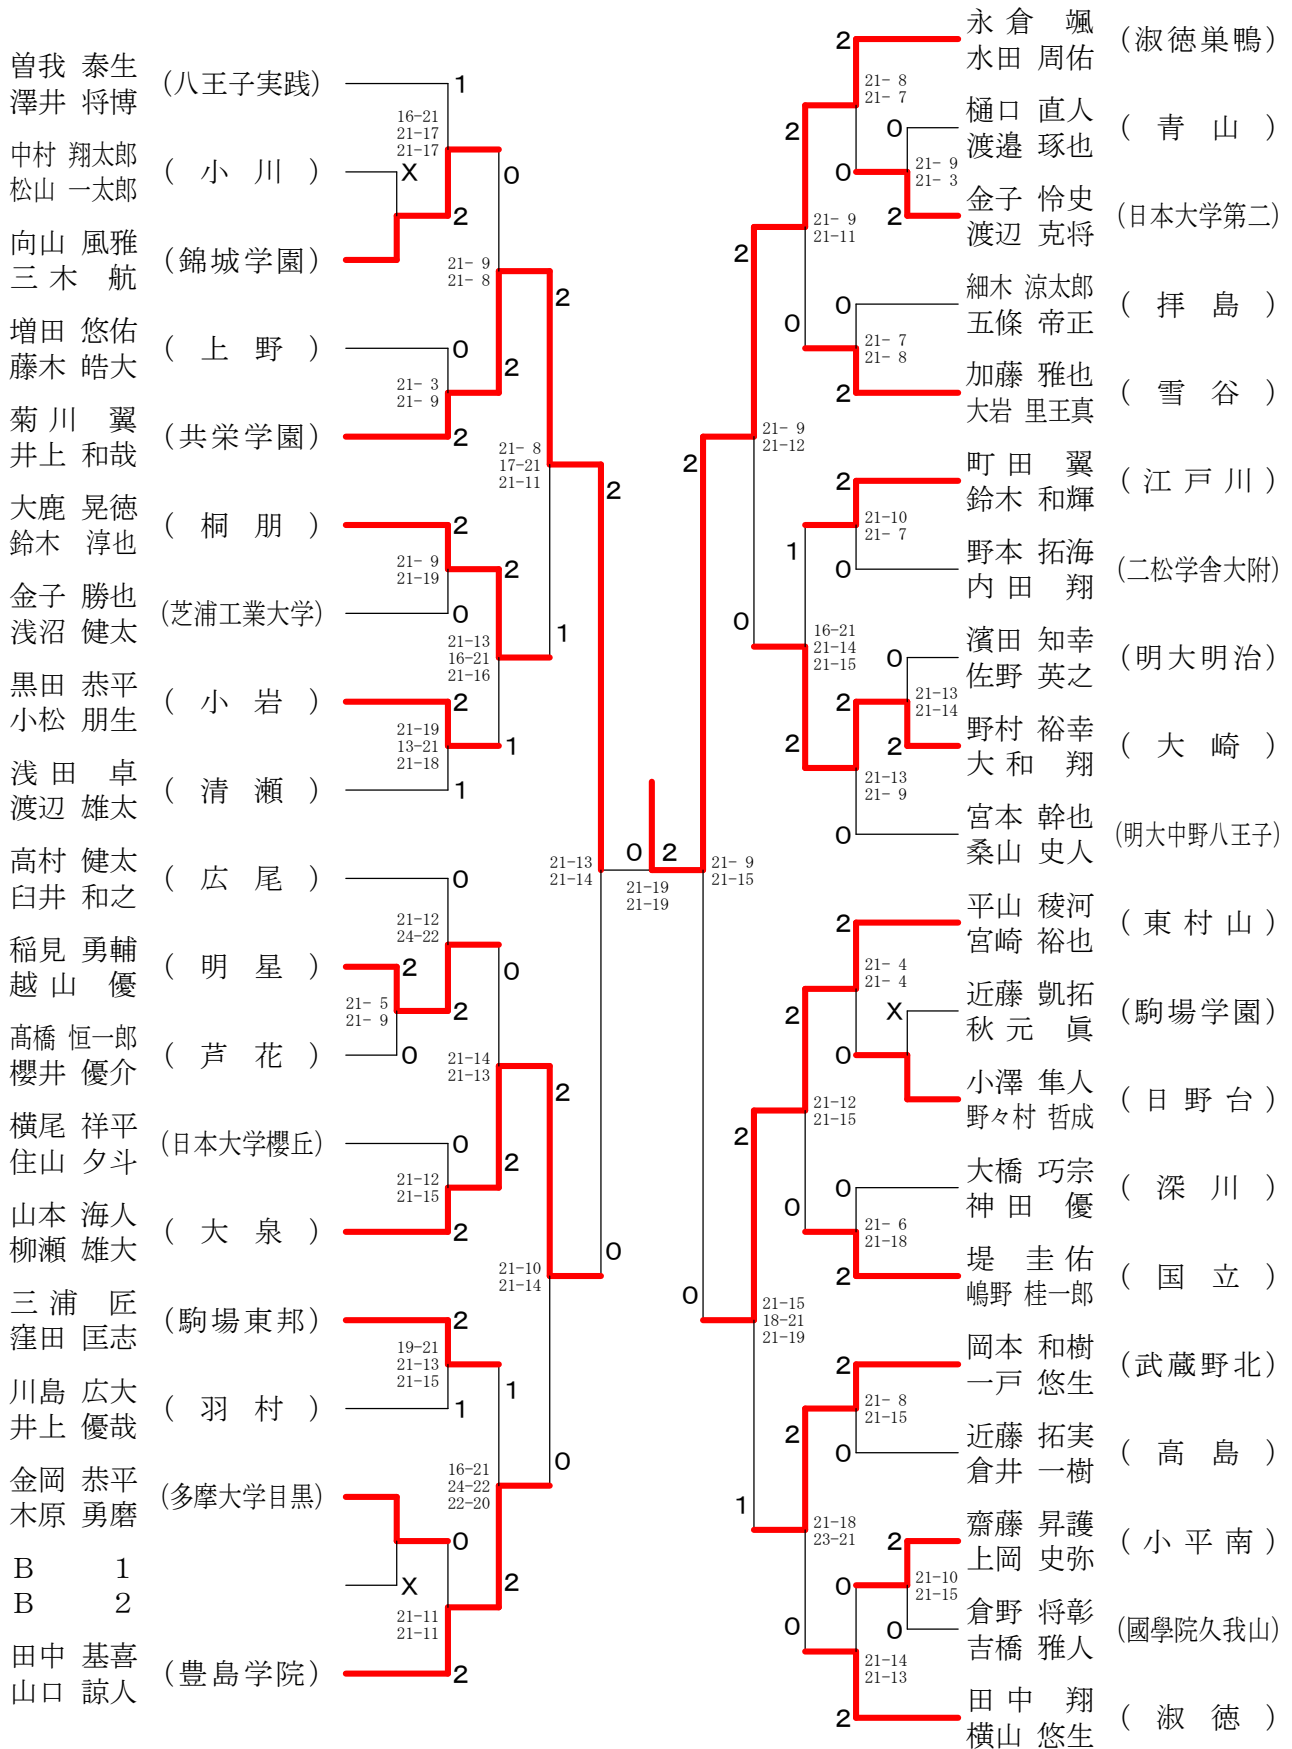

⑤都高校バドミントン新人戦I部大会(複)

高校男子ダブルス1-1

⑤都高校バドミントン新人戦 I 部大会(複)

高校男子ダブルス2-1

⑤都高校バドミントン新人戦 I 部大会(複)

高校男子ダブルス2-2

⑤都高校バドミントン新人戦 I 部大会(複)

高校男子ダブルス3-1

⑤都高校バドミントン新人戦 I 部大会(複)

高校男子ダブルス4-1

決勝戦

⑤都高校バドミントン新人戦 I 部大会(複)

高校男子ダブルス4-2

⑤都高校バドミントン新人戦I部大会(複)

高校男子ダブルス5-1

⑤都高校バドミントン新人戦 I 部大会(複)

高校男子ダブルス5-2

⑤都高校バドミントン新人戦 I 部大会(複)

高校男子ダブルス6-1

⑤都高校バドミントン新人戦 I 部大会(複)

高校男子ダブルス6-2

⑤都高校バドミントン新人戦 I 部大会(複)

高校男子ダブルス7-1

⑤都高校バドミントン新人戦I部大会(複)

高校男子ダブルス7-2

⑤都高校バドミントン新人戦I部大会(複)

高校男子ダブルス8-1

⑤都高校バドミントン新人戦 I 部大会(複)

高校男子ダブルス8-2

⑤都高校バドミントン新人戦I部大会(複)

高校女子ダブルス1-1

⑤都高校バドミントン新人戦 I 部大会(複)