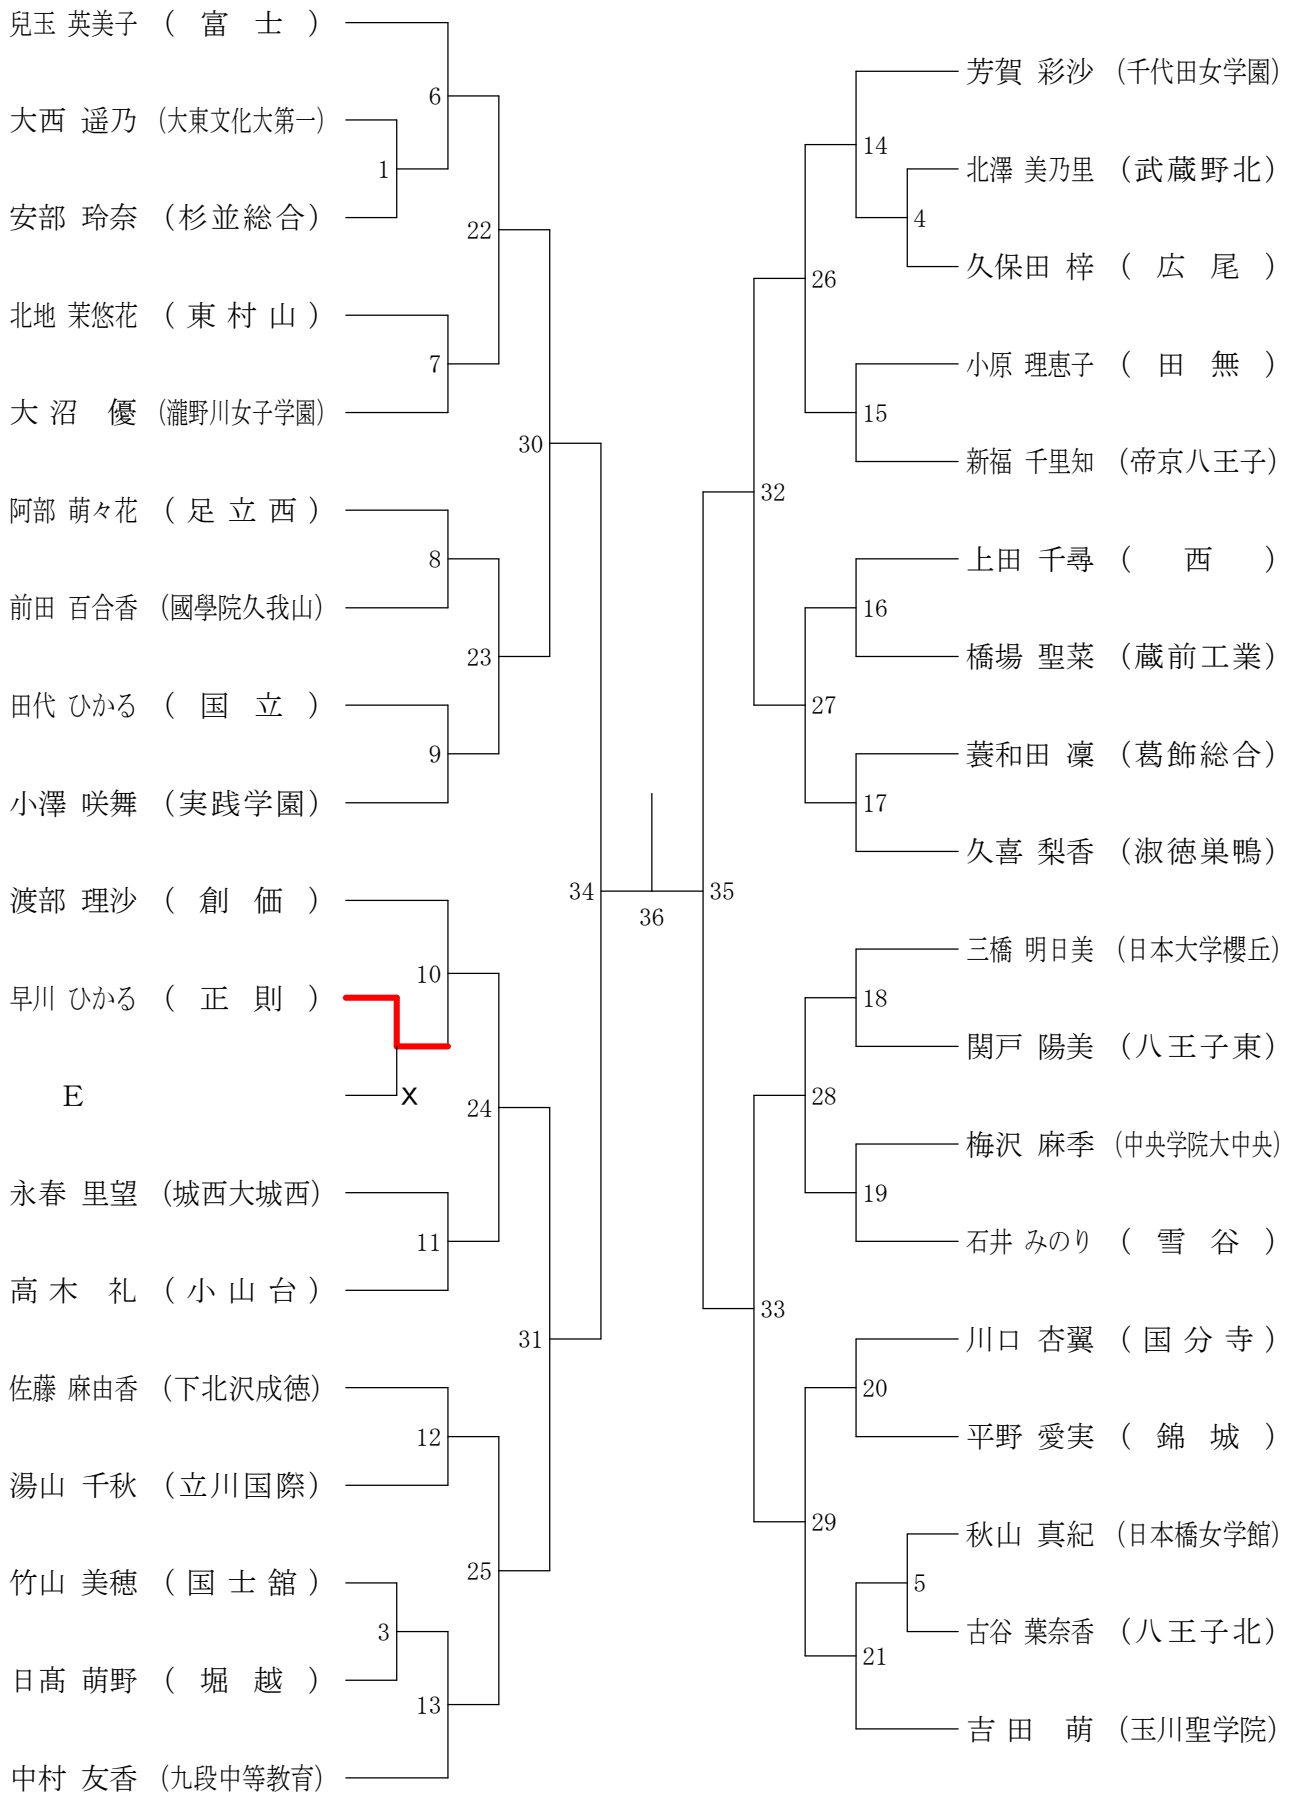

⑦都バドミントン新人戦 I 部兼関東選抜都予選(個人)単

平成25年10月13日 都立田無高校

高校女子シングルス4