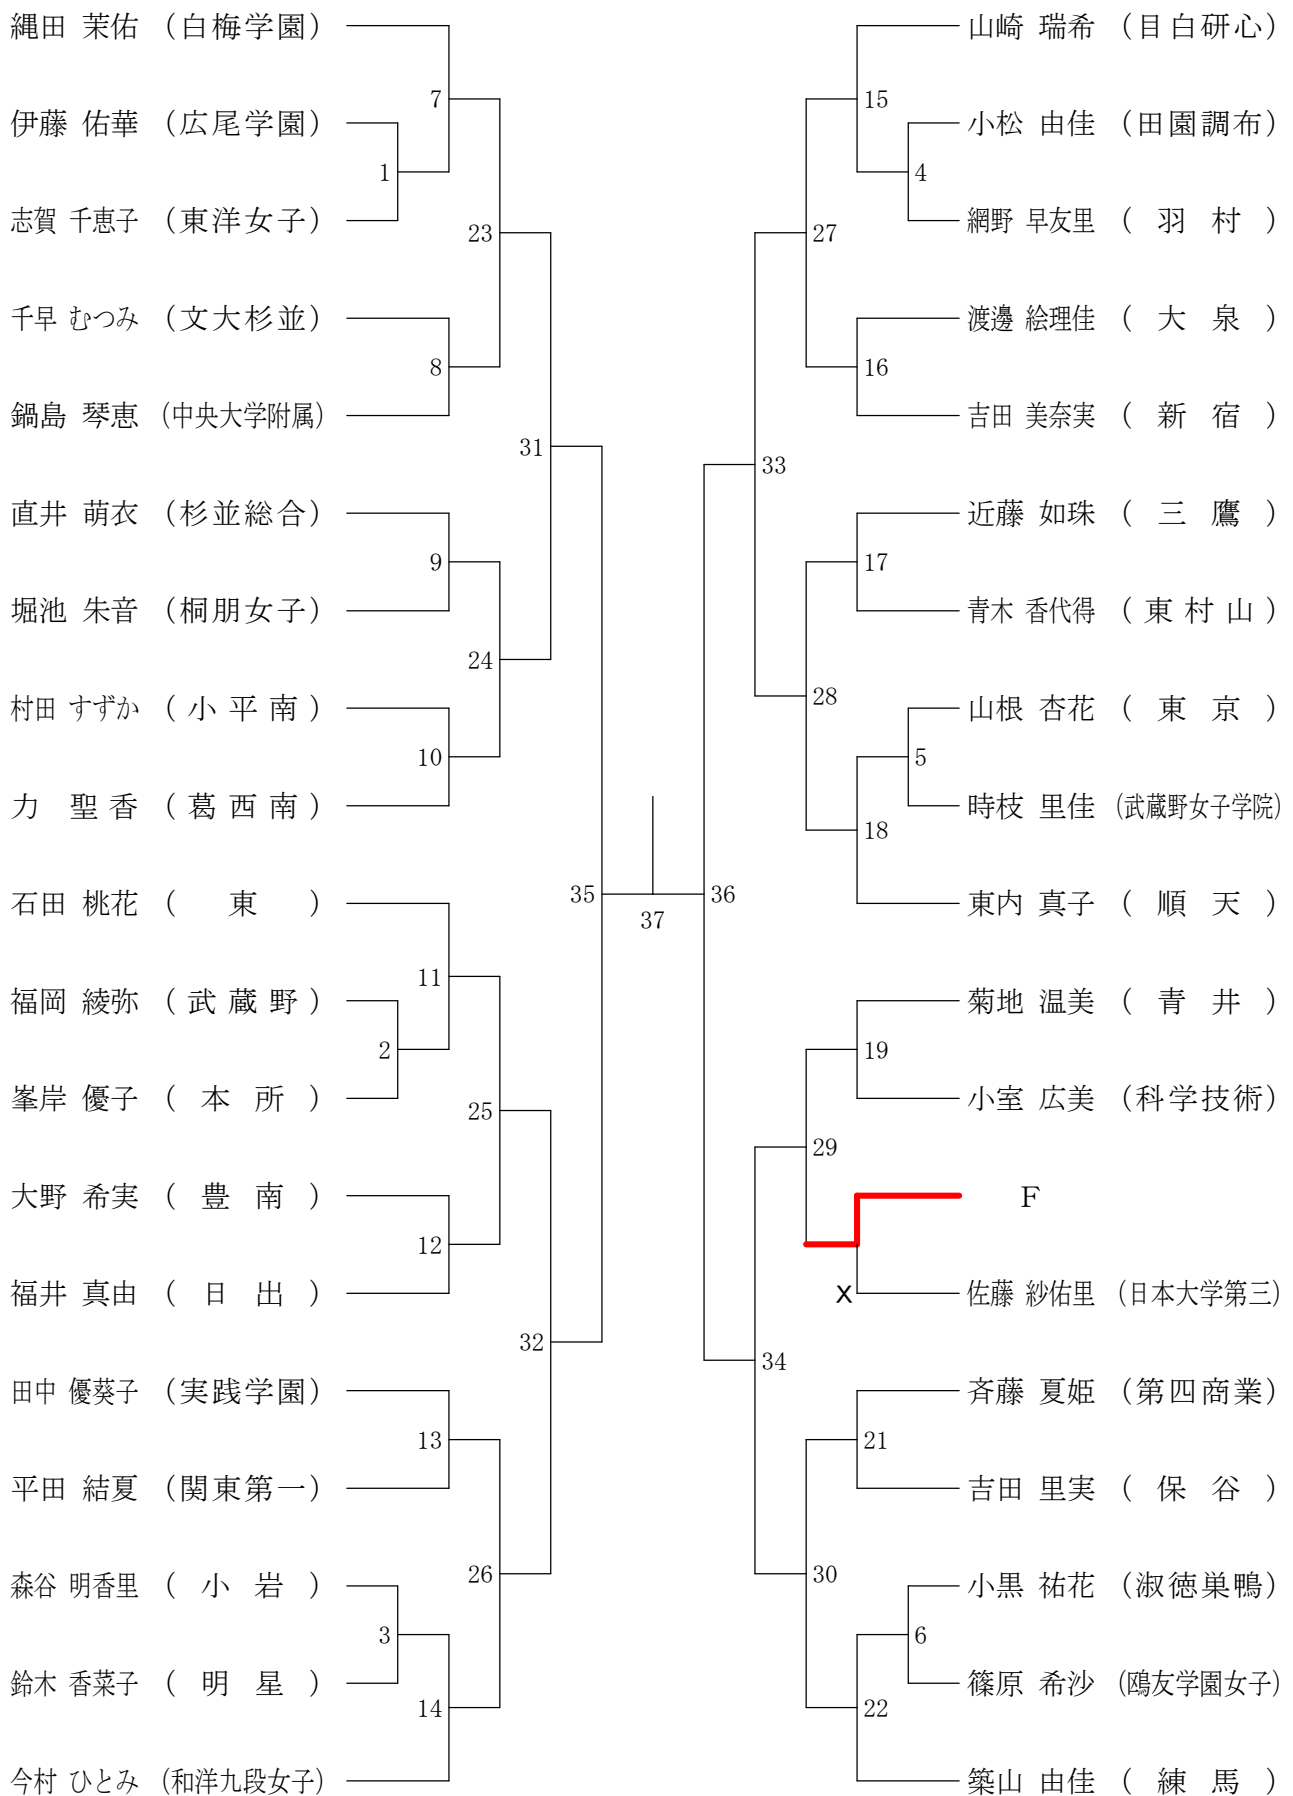

⑦都バドミントン新人戦 I 部兼関東選抜都予選(個人)単

平成25年10月14日 武蔵野女子学院高校

高校女子シングルス6