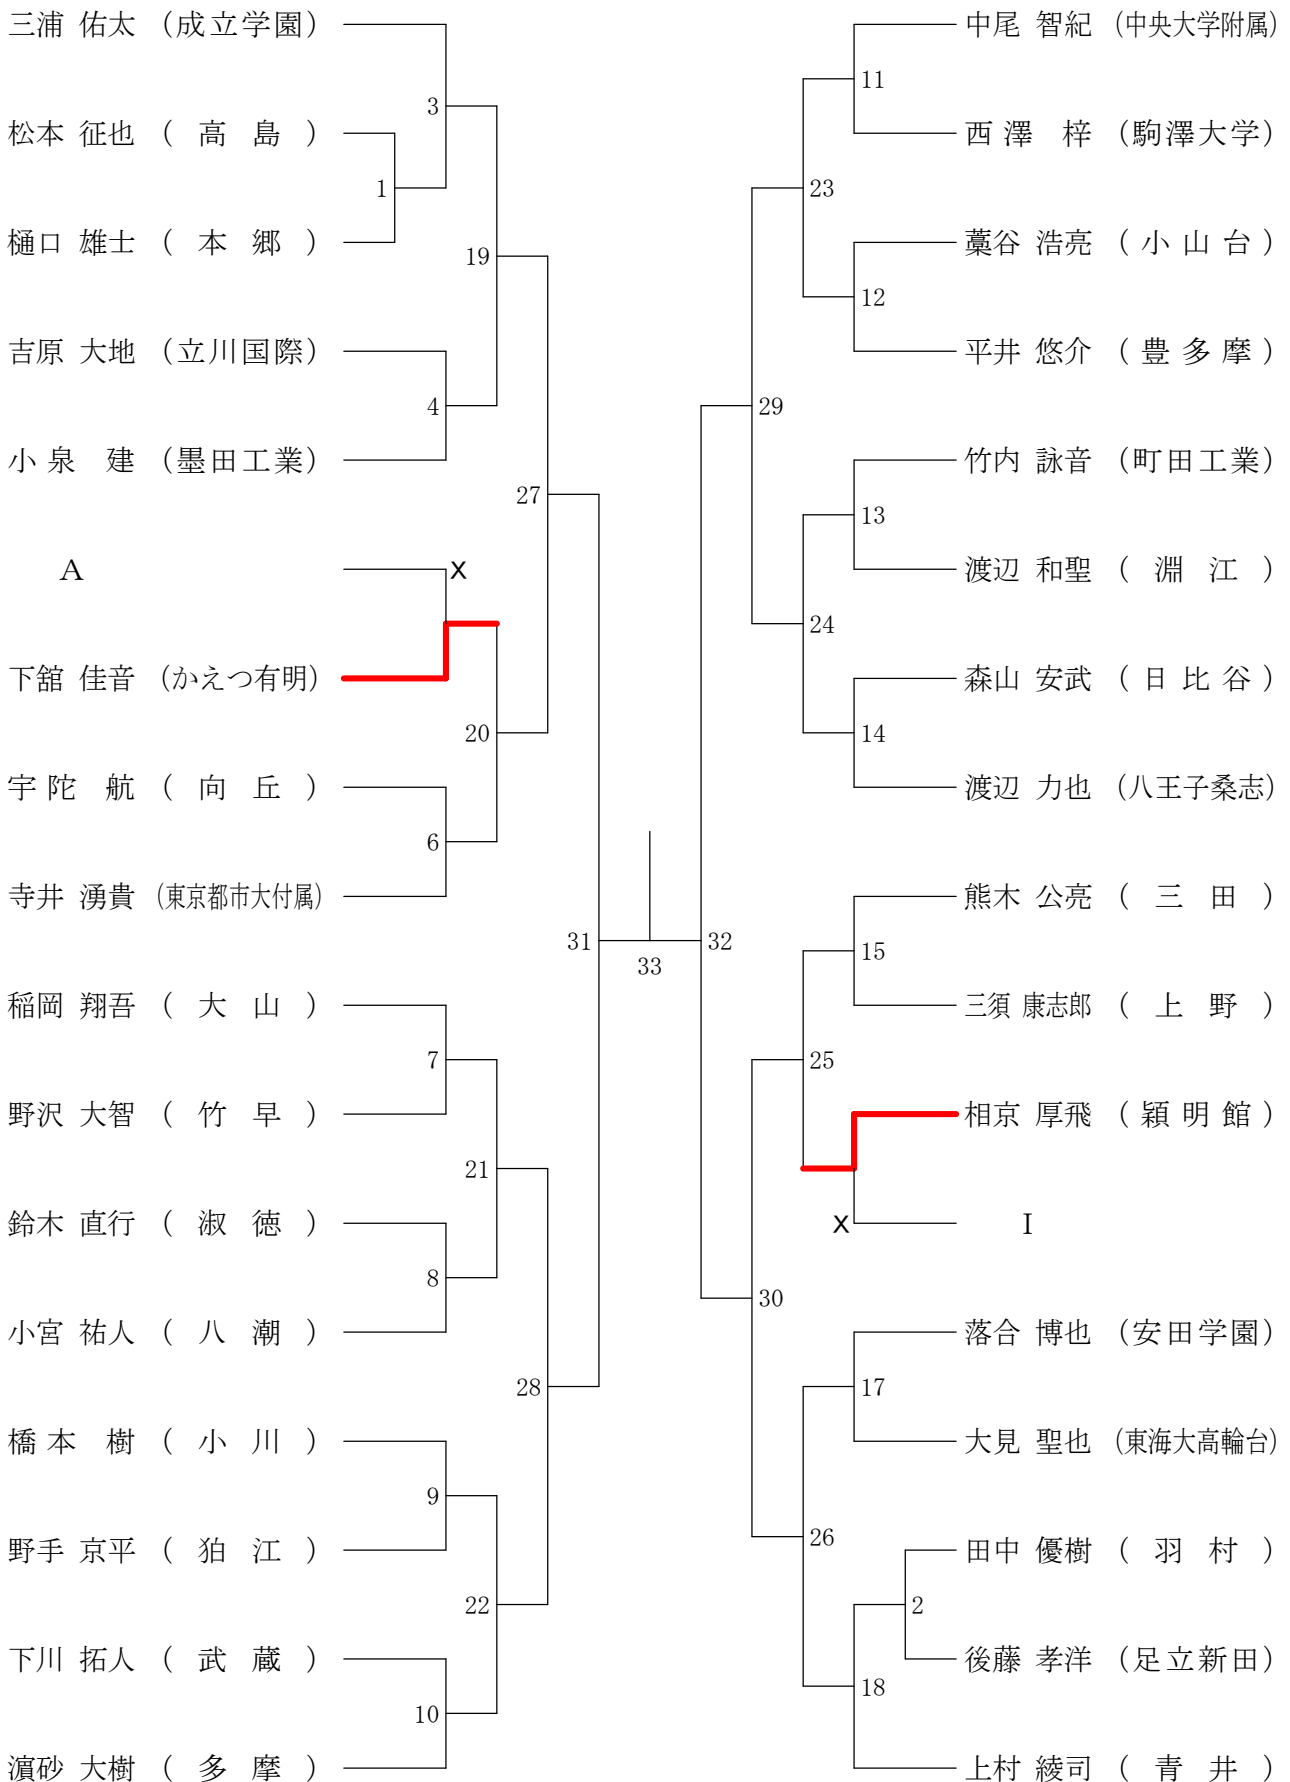

⑦都バドミントン新人戦 I 部兼関東選抜都予選(個人)単

平成25年10月13日 明治学院東村山高校

高校男子シングルス1

⑦都バドミントン新人戦 I 部兼関東選抜都予選(個人)単

平成25年10月14日 都立若葉総合高校

高校男子シングルス2

⑦都バドミントン新人戦 I 部兼関東選抜都予選(個人)単

平成25年10月14日 都立町田工業高校

高校男子シングルス3

⑦都バドミントン新人戦 I 部兼関東選抜都予選(個人)単

平成25年10月14日 武蔵野女子学院高校

高校男子シングルス4

⑦都バドミントン新人戦 I 部兼関東選抜都予選(個人)単

平成25年10月13日 都立町田工業高校

高校男子シングルス5

⑦都バドミントン新人戦 I 部兼関東選抜都予選(個人)単