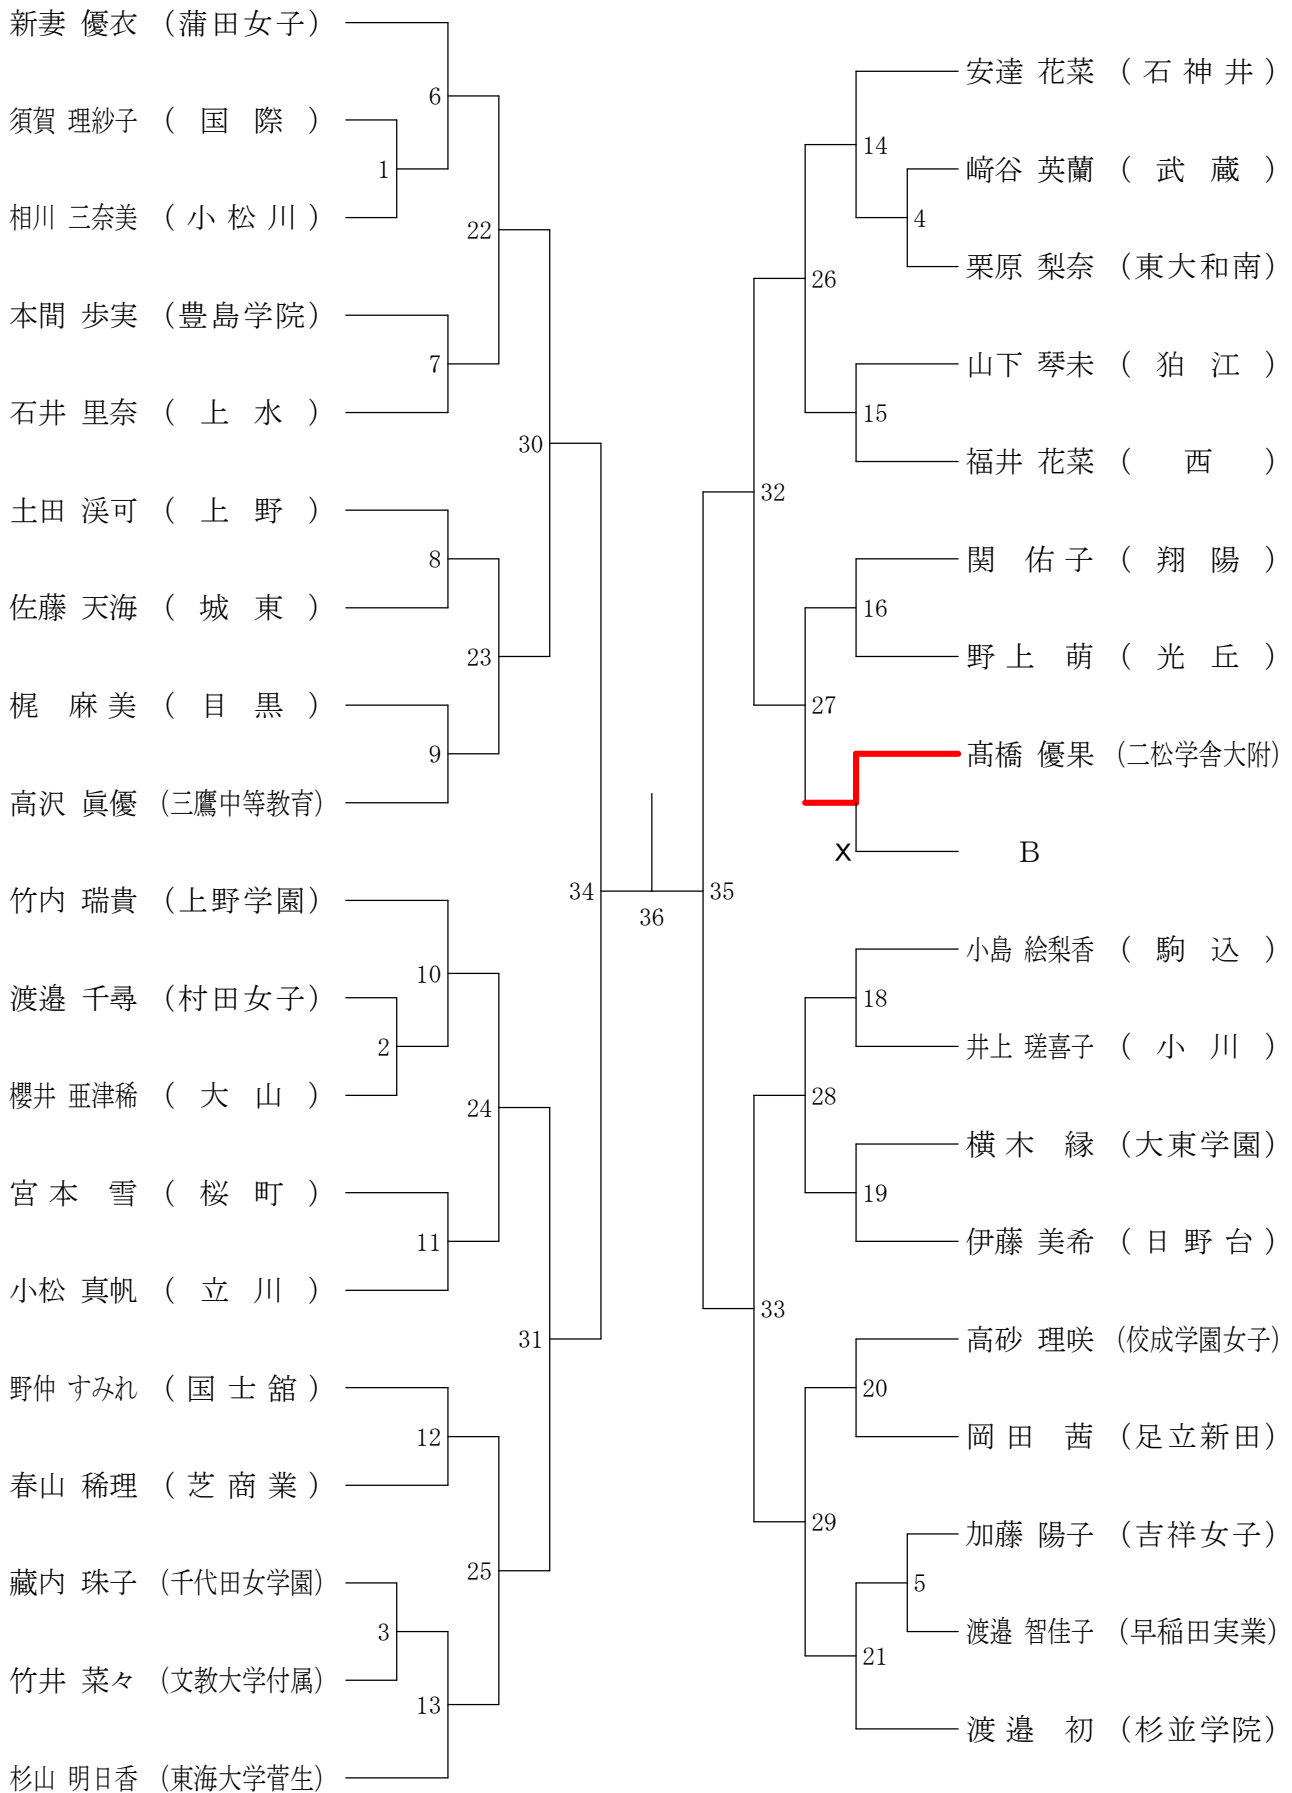

⑦都バドミントン新人戦 I 部兼関東選抜都予選(個人)単

平成25年10月13日 明治学院東村山高校

高校男子シングルス1

⑦都バドミントン新人戦 I 部兼関東選抜都予選(個人)単

平成25年10月14日 都立若葉総合高校

高校男子シングルス2

⑦都バドミントン新人戦 I 部兼関東選抜都予選(個人)単

平成25年10月14日 都立町田工業高校

高校男子シングルス3

⑦都バドミントン新人戦 I 部兼関東選抜都予選(個人)単

平成25年10月14日 武蔵野女子学院高校

高校男子シングルス4

⑦都バドミントン新人戦 I 部兼関東選抜都予選(個人)単

平成25年10月13日 都立町田工業高校

高校男子シングルス5

⑦都バドミントン新人戦 I 部兼関東選抜都予選(個人)単

高校女子シングルス3

⑦都バドミントン新人戦 I 部兼関東選抜都予選(個人)単

平成25年10月13日 都立田無高校

高校女子シングルス4

⑦都バドミントン新人戦 I 部兼関東選抜都予選(個人)単

平成25年10月13日 蒲田女子高校

高校女子シングルス5

⑦都バドミントン新人戦 I 部兼関東選抜都予選(個人)単

平成25年10月14日 武蔵野女子学院高校

高校女子シングルス6

⑦都バドミントン新人戦 I 部兼関東選抜都予選(個人)単

平成25年10月13日 明治学院東村山高校

高校女子シングルス7

⑦都バドミントン新人戦 I 部兼関東選抜都予選(個人)単

平成25年10月14日 実践学園高校

高校女子シングルス8