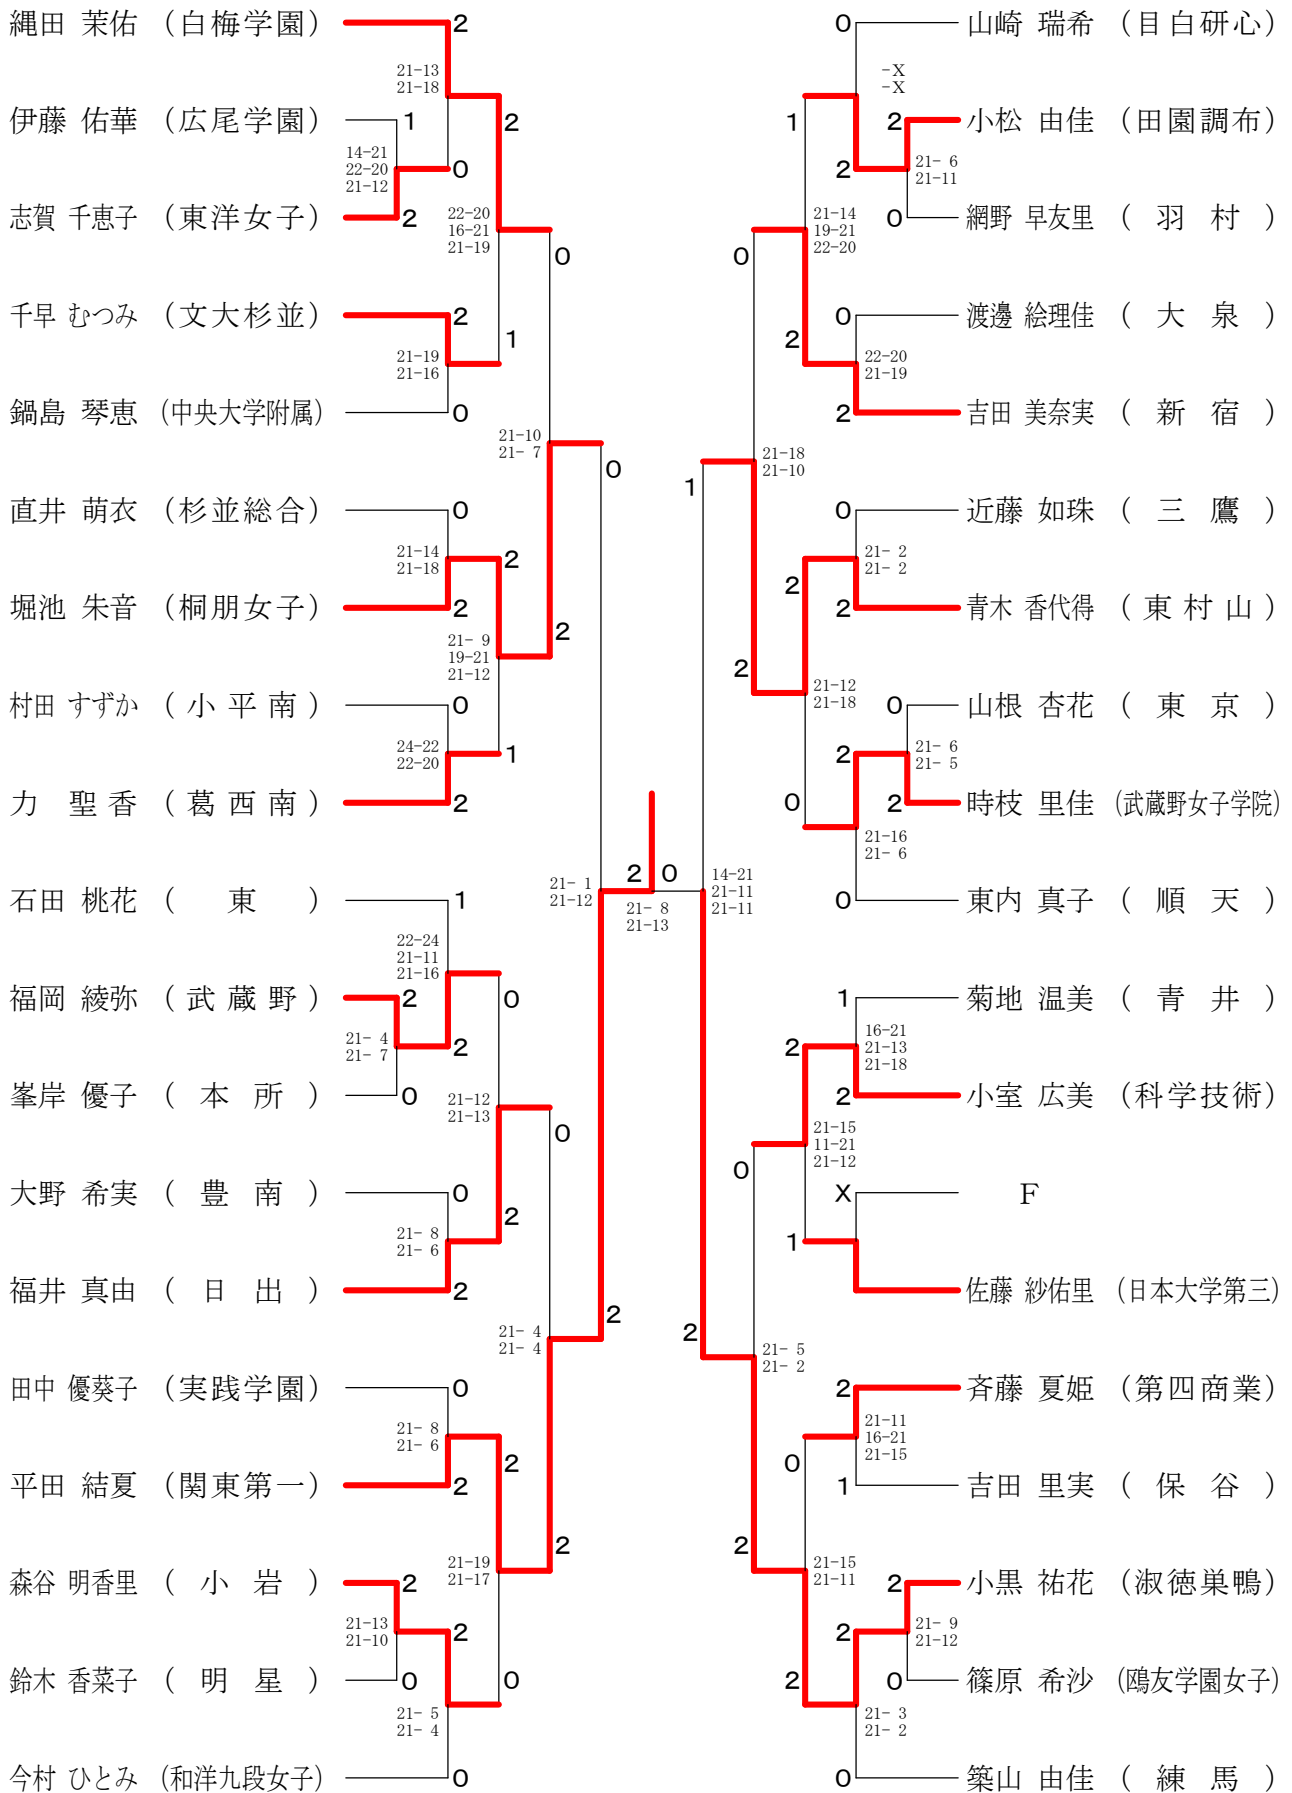

⑦都バドミントン新人戦 I 部兼関東選抜都予選(個人)単

平成25年10月13日 明治学院東村山高校

高校男子シングルス1

⑦都バドミントン新人戦 I 部兼関東選抜都予選(個人)単

平成25年10月14日 都立若葉総合高校

高校男子シングルス2

⑦都バドミントン新人戦 I 部兼関東選抜都予選(個人)単

平成25年10月14日 都立町田工業高校

平成25年10月13日 都立田無高校

高校男子シングルス8

⑦都バドミントン新人戦 I 部兼関東選抜都予選(個人)単

平成25年10月13日 都立町田工業高校

高校女子シングルス1

⑦都バドミントン新人戦 I 部兼関東選抜都予選(個人)単

平成25年10月13日 都立小岩高校

高校女子シングルス2

⑦都バドミントン新人戦 I 部兼関東選抜都予選(個人)単

平成25年10月14日 都立町田工業高校

高校女子シングルス3

⑦都バドミントン新人戦 I 部兼関東選抜都予選(個人)単

平成25年10月13日 都立田無高校

高校女子シングルス4

⑦都バドミントン新人戦 I 部兼関東選抜都予選(個人)単

平成25年10月13日 蒲田女子高校

高校女子シングルス5

⑦都バドミントン新人戦 I 部兼関東選抜都予選(個人)単

平成25年10月14日 武蔵野女子学院高校

高校女子シングルス6

⑦都バドミントン新人戦 I 部兼関東選抜都予選(個人)単

平成25年10月13日 明治学院東村山高校

高校女子シングルス7

⑦都バドミントン新人戦 I 部兼関東選抜都予選(個人)単