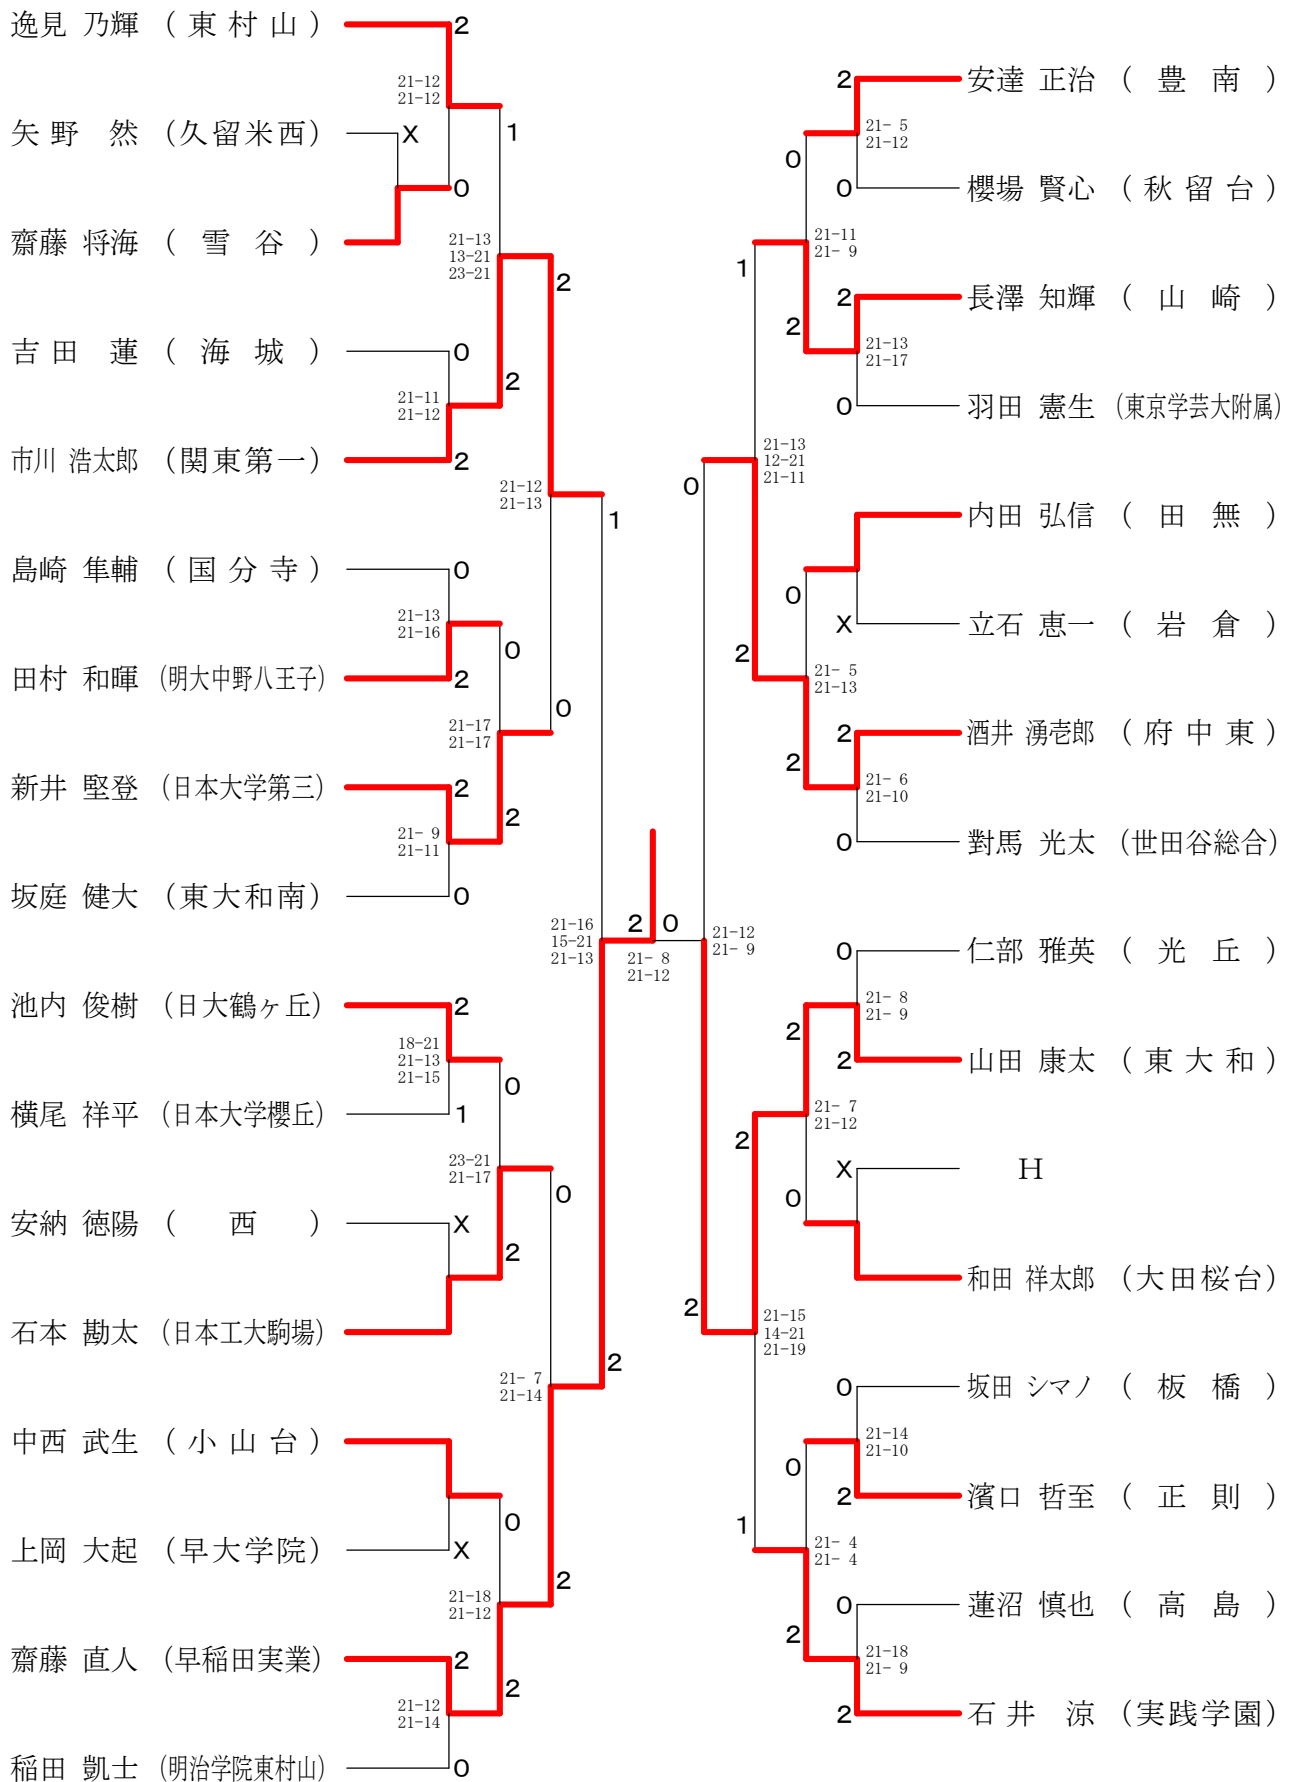

⑦都バドミントン新人戦 I 部兼関東選抜都予選(個人)単

平成25年10月13日 明治学院東村山高校

高校男子シングルス1

⑦都バドミントン新人戦 I 部兼関東選抜都予選(個人)単

平成25年10月14日 都立若葉総合高校

高校男子シングルス2

⑦都バドミントン新人戦 I 部兼関東選抜都予選(個人)単

平成25年10月14日 都立町田工業高校

高校男子シングルス3

⑦都バドミントン新人戦 I 部兼関東選抜都予選(個人)単

平成25年10月14日 実践学園高校

高校男子シングルス6

⑦都バドミントン新人戦 I 部兼関東選抜都予選(個人)単

平成25年10月13日 都立小岩高校

高校男子シングルス7

⑦都バドミントン新人戦 I 部兼関東選抜都予選(個人)単