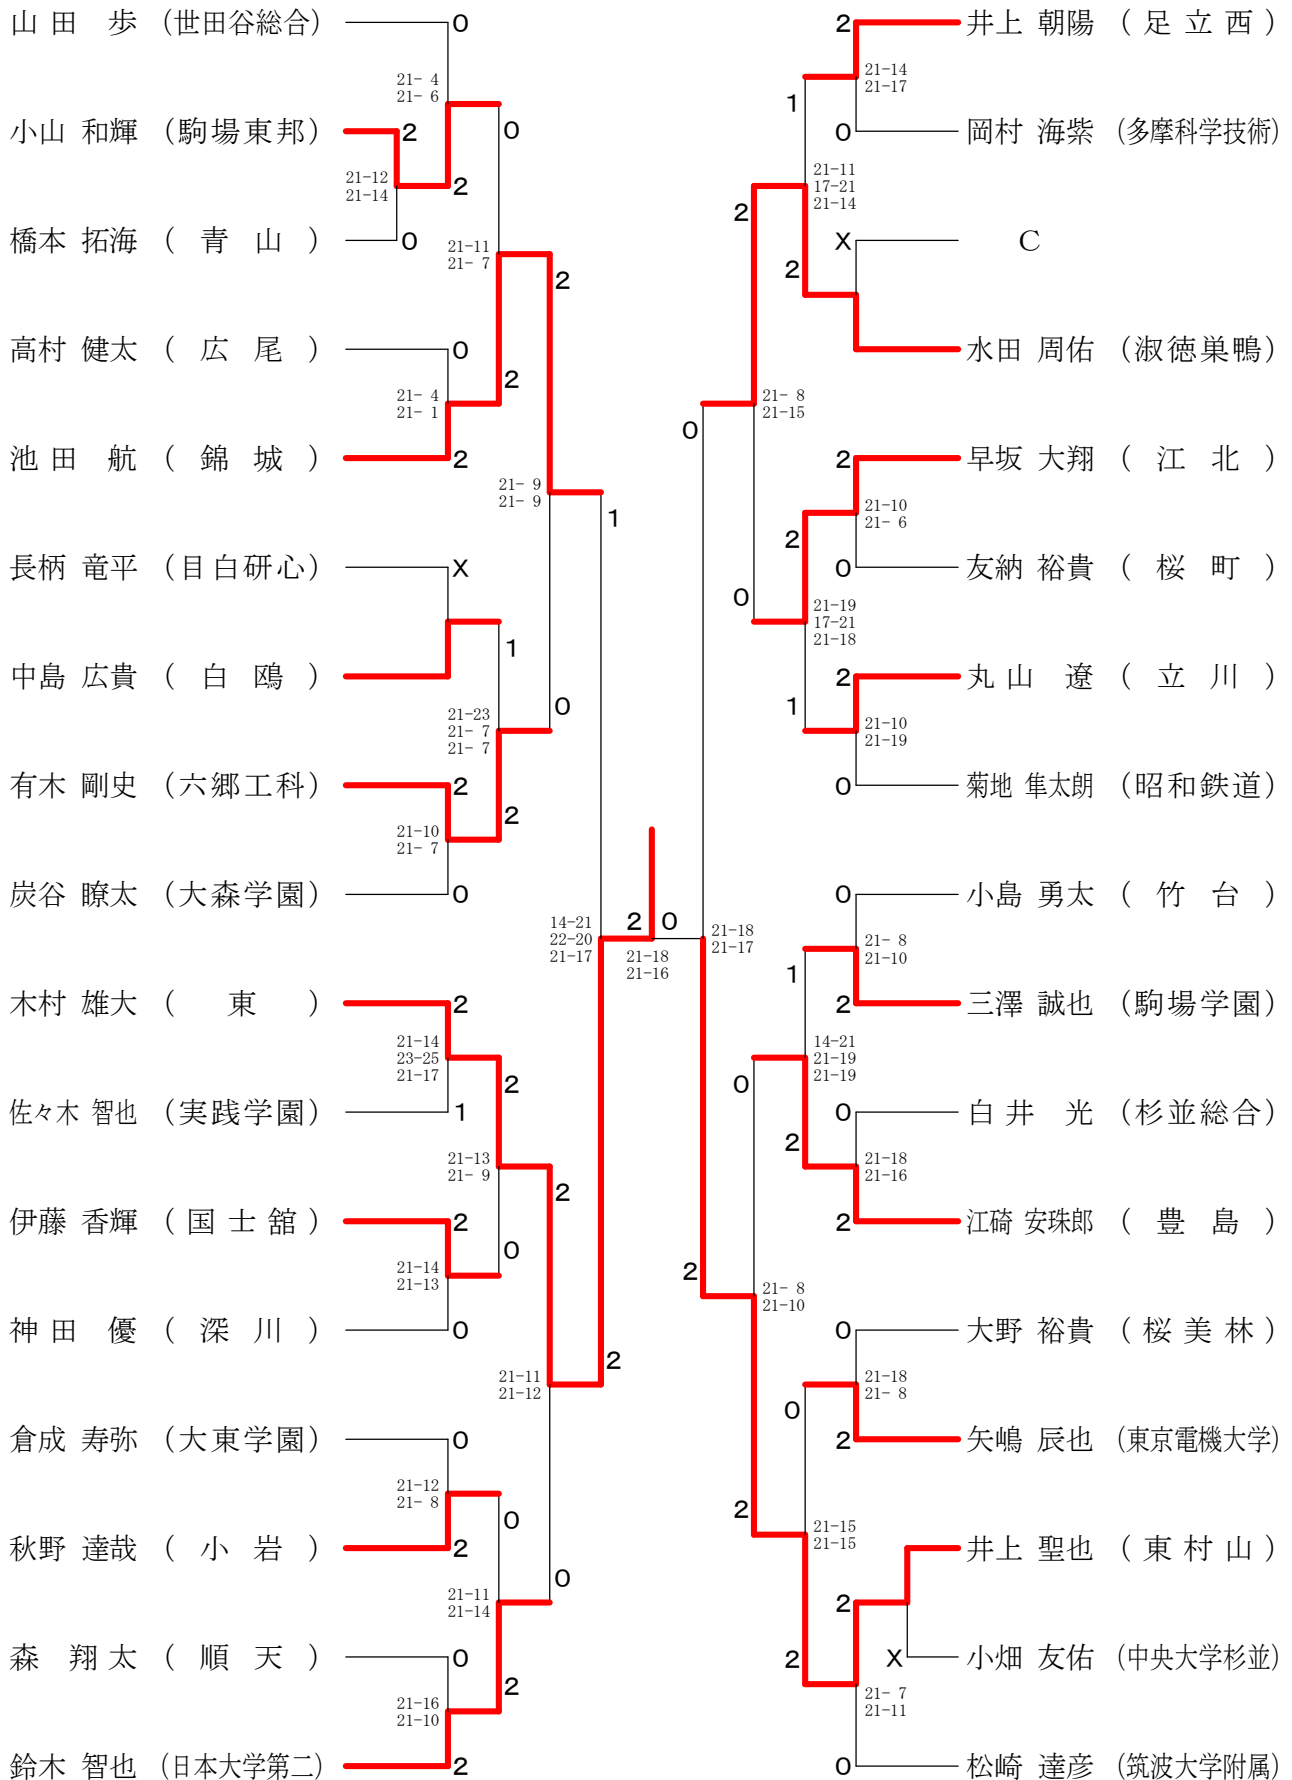

⑦都バドミントン新人戦 I 部兼関東選抜都予選(個人)単

平成25年10月13日 明治学院東村山高校

高校男子シングルス1

⑦都バドミントン新人戦 I 部兼関東選抜都予選(個人)単

平成25年10月14日 都立若葉総合高校

高校男子シングルス2

⑦都バドミントン新人戦 I 部兼関東選抜都予選(個人)単

平成25年10月14日 都立町田工業高校

高校男子シングルス3

⑦都バドミントン新人戦 I 部兼関東選抜都予選(個人)単

平成25年10月14日 実践学園高校

高校男子シングルス6

⑦都バドミントン新人戦 I 部兼関東選抜都予選(個人)単

平成25年10月13日 都立小岩高校

高校男子シングルス7

⑦都バドミントン新人戦 I 部兼関東選抜都予選(個人)単

平成25年10月13日 都立田無高校

高校男子シングルス8

⑦都バドミントン新人戦 I 部兼関東選抜都予選(個人)単

平成25年10月13日 都立町田工業高校

高校女子シングルス1

⑦都バドミントン新人戦 I 部兼関東選抜都予選(個人)単

平成25年10月13日 都立小岩高校

高校女子シングルス2

⑦都バドミントン新人戦 I 部兼関東選抜都予選(個人)単

平成25年10月14日 都立町田工業高校

高校女子シングルス3

⑦都バドミントン新人戦 I 部兼関東選抜都予選(個人)単

平成25年10月13日 都立田無高校

高校女子シングルス4

⑦都バドミントン新人戦 I 部兼関東選抜都予選(個人)単

平成25年10月13日 蒲田女子高校