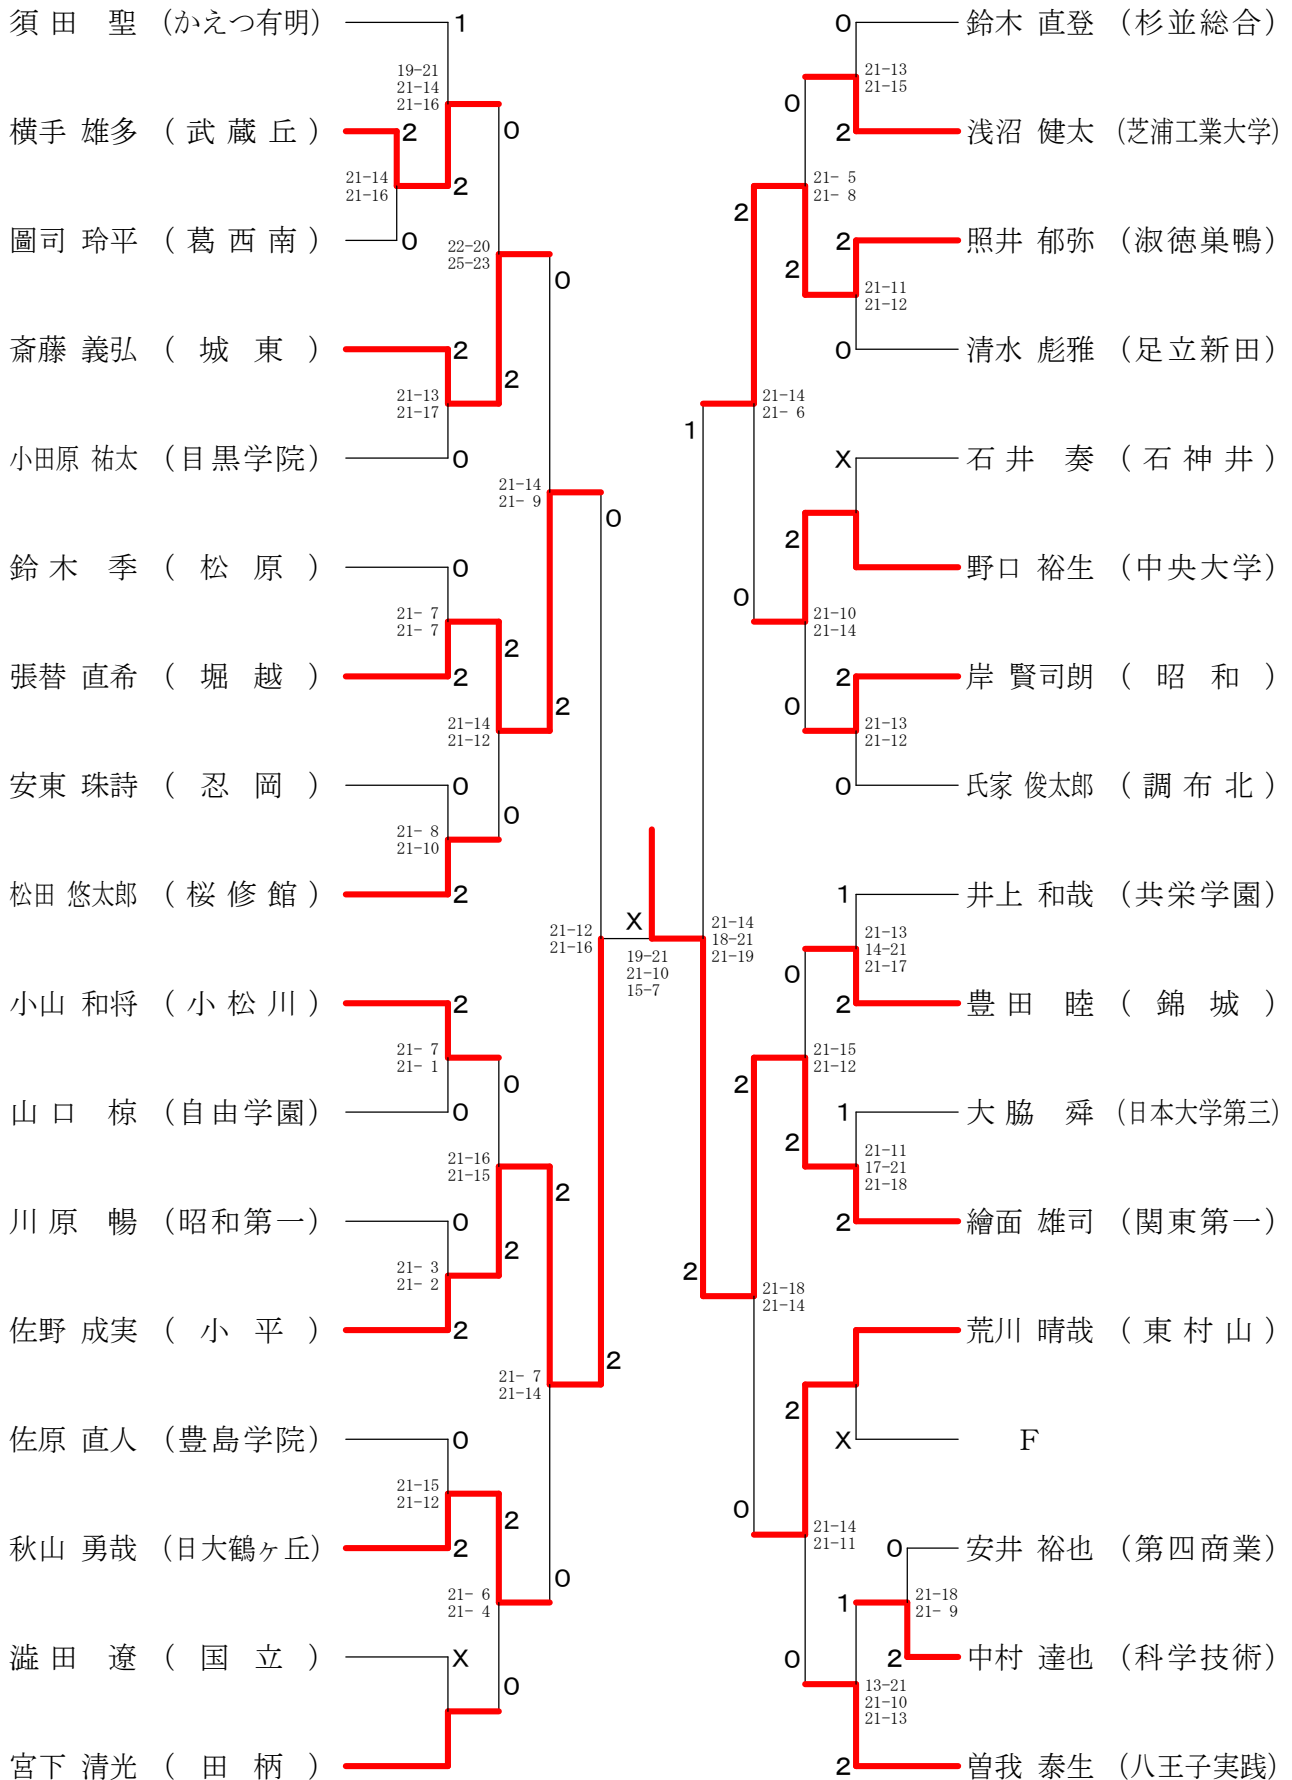

⑦都バドミントン新人戦 I 部兼関東選抜都予選(個人)単

平成25年10月13日 明治学院東村山高校

高校男子シングルス1

⑦都バドミントン新人戦 I 部兼関東選抜都予選(個人)単

平成25年10月14日 都立若葉総合高校

高校男子シングルス2

⑦都バドミントン新人戦 I 部兼関東選抜都予選(個人)単

平成25年10月14日 都立町田工業高校

高校男子シングルス3

⑦都バドミントン新人戦 I 部兼関東選抜都予選(個人)単

平成25年10月14日 実践学園高校

高校男子シングルス6

⑦都バドミントン新人戦 I 部兼関東選抜都予選(個人)単

平成25年10月13日 都立小岩高校

高校男子シングルス7

⑦都バドミントン新人戦 I 部兼関東選抜都予選(個人)単

平成25年10月13日 都立田無高校

高校男子シングルス8

⑦都バドミントン新人戦 I 部兼関東選抜都予選(個人)単

平成25年10月13日 都立町田工業高校

高校女子シングルス1

⑦都バドミントン新人戦 I 部兼関東選抜都予選(個人)単

平成25年10月13日 都立小岩高校

高校女子シングルス2