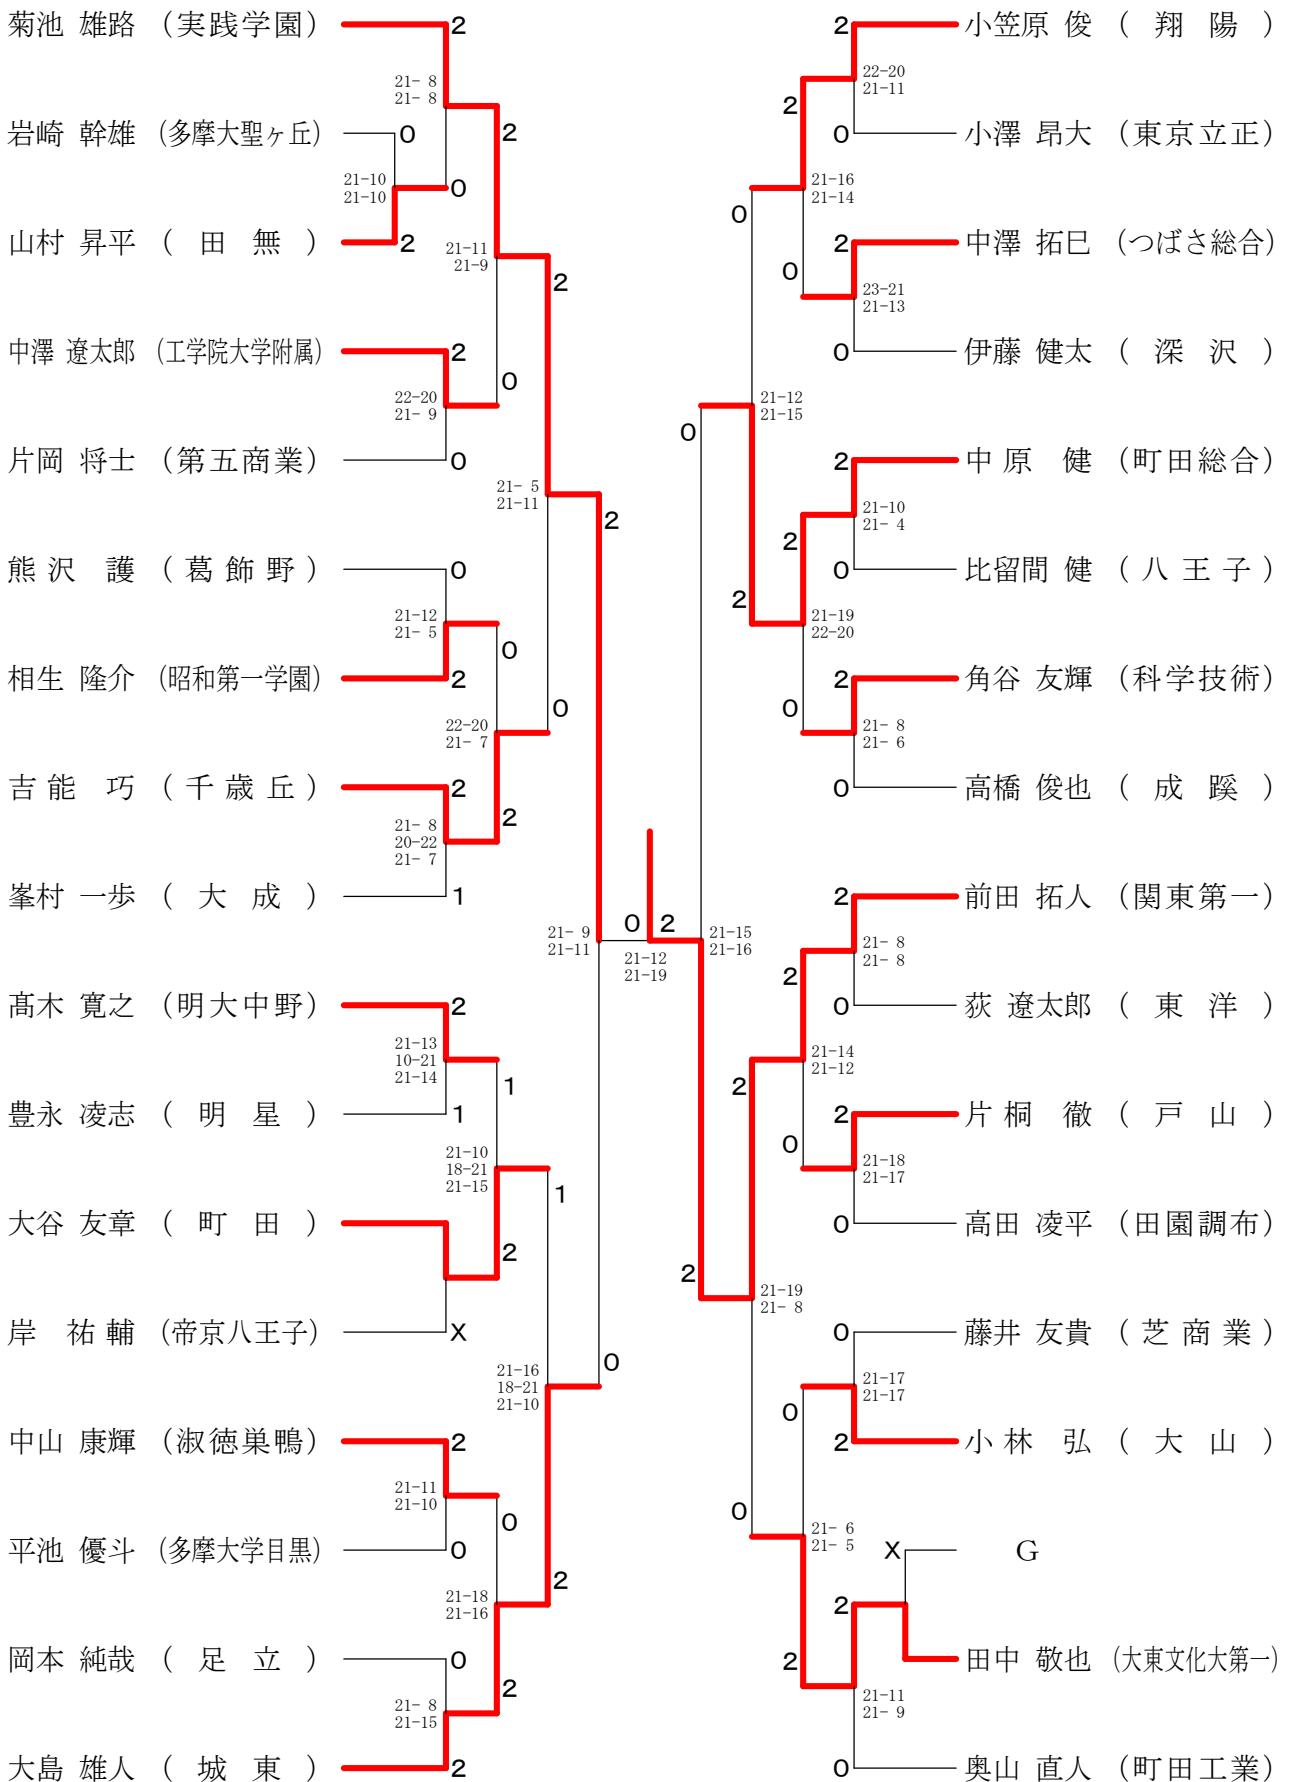

⑦都バドミントン新人戦 I 部兼関東選抜都予選(個人)単

平成25年10月13日 明治学院東村山高校

高校男子シングルス1

⑦都バドミントン新人戦 I 部兼関東選抜都予選(個人)単

平成25年10月14日 都立若葉総合高校

高校男子シングルス2

⑦都バドミントン新人戦 I 部兼関東選抜都予選(個人)単

平成25年10月14日 都立町田工業高校

高校男子シングルス3

⑦都バドミントン新人戦 I 部兼関東選抜都予選(個人)単

平成25年10月14日 実践学園高校

高校男子シングルス6

⑦都バドミントン新人戦 I 部兼関東選抜都予選(個人)単

平成25年10月13日 都立小岩高校

高校男子シングルス7

⑦都バドミントン新人戦 I 部兼関東選抜都予選(個人)単

平成25年10月13日 都立田無高校

高校男子シングルス8

⑦都バドミントン新人戦 I 部兼関東選抜都予選(個人)単

平成25年10月13日 都立町田工業高校

高校女子シングルス1

⑦都バドミントン新人戦 I 部兼関東選抜都予選(個人)単

平成25年10月13日 都立小岩高校

高校女子シングルス2

⑦都バドミントン新人戦 I 部兼関東選抜都予選(個人)単

平成25年10月14日 都立町田工業高校

高校女子シングルス3

⑦都バドミントン新人戦 I 部兼関東選抜都予選(個人)単

平成25年10月13日 都立田無高校

高校女子シングルス4

⑦都バドミントン新人戦 I 部兼関東選抜都予選(個人)単

平成25年10月13日 蒲田女子高校