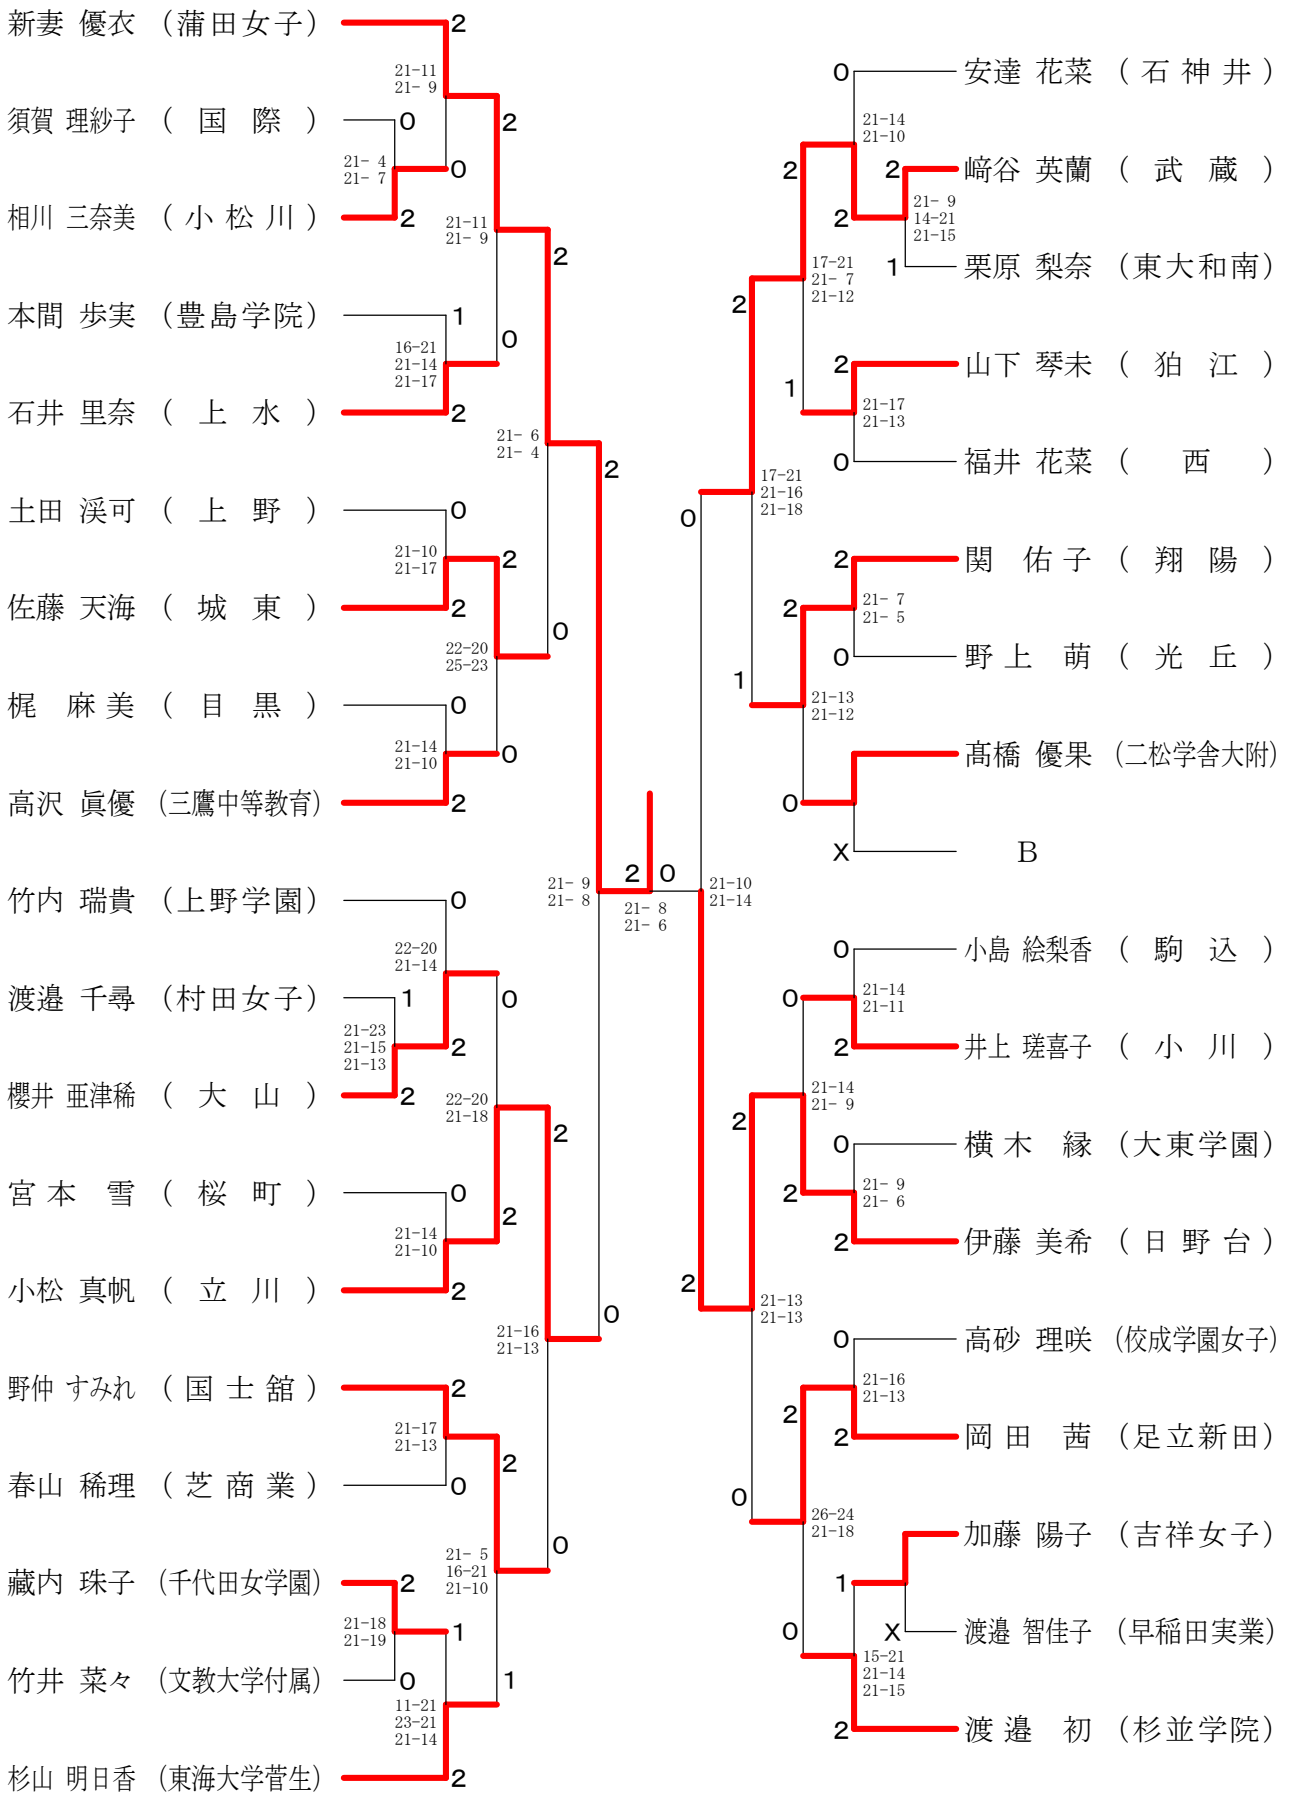

⑦都バドミントン新人戦 I 部兼関東選抜都予選(個人)単

平成25年10月13日 明治学院東村山高校

高校男子シングルス1

⑦都バドミントン新人戦 I 部兼関東選抜都予選(個人)単

平成25年10月14日 都立若葉総合高校

高校男子シングルス2

⑦都バドミントン新人戦 I 部兼関東選抜都予選(個人)単

平成25年10月14日 都立町田工業高校

平成25年10月13日 都立田無高校

高校男子シングルス8

⑦都バドミントン新人戦 I 部兼関東選抜都予選(個人)単

平成25年10月13日 都立町田工業高校

高校女子シングルス1

⑦都バドミントン新人戦 I 部兼関東選抜都予選(個人)単

平成25年10月13日 都立小岩高校

高校女子シングルス2

⑦都バドミントン新人戦 I 部兼関東選抜都予選(個人)単

平成25年10月14日 都立町田工業高校

高校女子シングルス3

⑦都バドミントン新人戦 I 部兼関東選抜都予選(個人)単

平成25年10月13日 都立田無高校

高校女子シングルス4

⑦都バドミントン新人戦 I 部兼関東選抜都予選(個人)単

平成25年10月13日 蒲田女子高校

高校女子シングルス5

⑦都バドミントン新人戦 I 部兼関東選抜都予選(個人)単

平成25年10月14日 武蔵野女子学院高校

高校女子シングルス6

⑦都バドミントン新人戦 I 部兼関東選抜都予選(個人)単

平成25年10月13日 明治学院東村山高校

高校女子シングルス7

⑦都バドミントン新人戦 I 部兼関東選抜都予選(個人)単