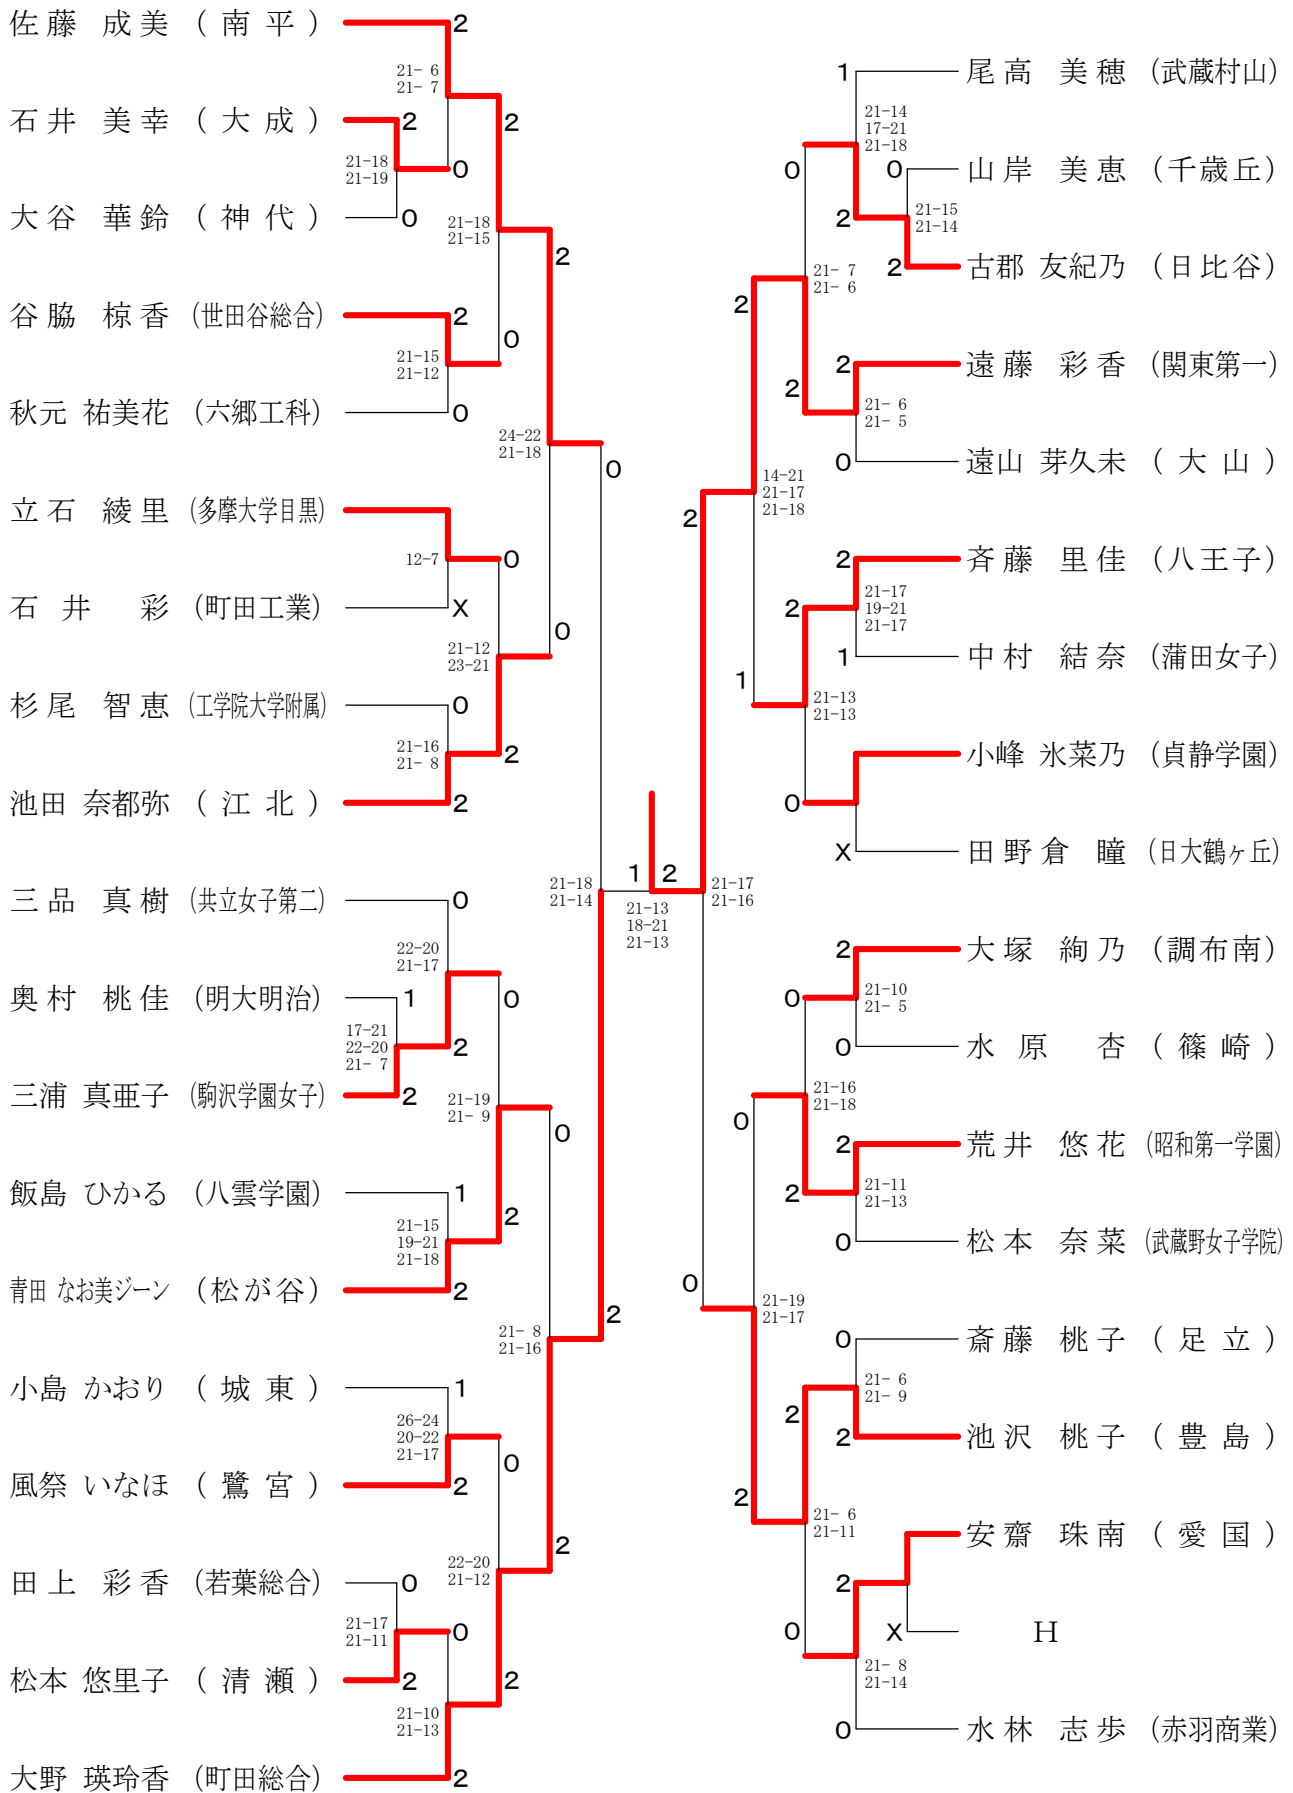

⑦都バドミントン新人戦 I 部兼関東選抜都予選(個人)単

平成25年10月13日 明治学院東村山高校

高校男子シングルス1

⑦都バドミントン新人戦 I 部兼関東選抜都予選(個人)単

平成25年10月14日 都立若葉総合高校

高校男子シングルス2

⑦都バドミントン新人戦 I 部兼関東選抜都予選(個人)単

平成25年10月14日 都立町田工業高校

高校男子シングルス3

⑦都バドミントン新人戦 I 部兼関東選抜都予選(個人)単

平成25年10月14日 実践学園高校

高校男子シングルス6

⑦都バドミントン新人戦 I 部兼関東選抜都予選(個人)単

平成25年10月13日 都立小岩高校

高校男子シングルス7

⑦都バドミントン新人戦 I 部兼関東選抜都予選(個人)単

平成25年10月13日 都立田無高校

高校男子シングルス8

⑦都バドミントン新人戦 I 部兼関東選抜都予選(個人)単

平成25年10月13日 都立町田工業高校

高校女子シングルス1

⑦都バドミントン新人戦 I 部兼関東選抜都予選(個人)単

平成25年10月13日 都立小岩高校

高校女子シングルス2

⑦都バドミントン新人戦 I 部兼関東選抜都予選(個人)単

平成25年10月14日 都立町田工業高校

高校女子シングルス3

⑦都バドミントン新人戦 I 部兼関東選抜都予選(個人)単

平成25年10月13日 都立田無高校

高校女子シングルス4

⑦都バドミントン新人戦 I 部兼関東選抜都予選(個人)単

平成25年10月13日 蒲田女子高校