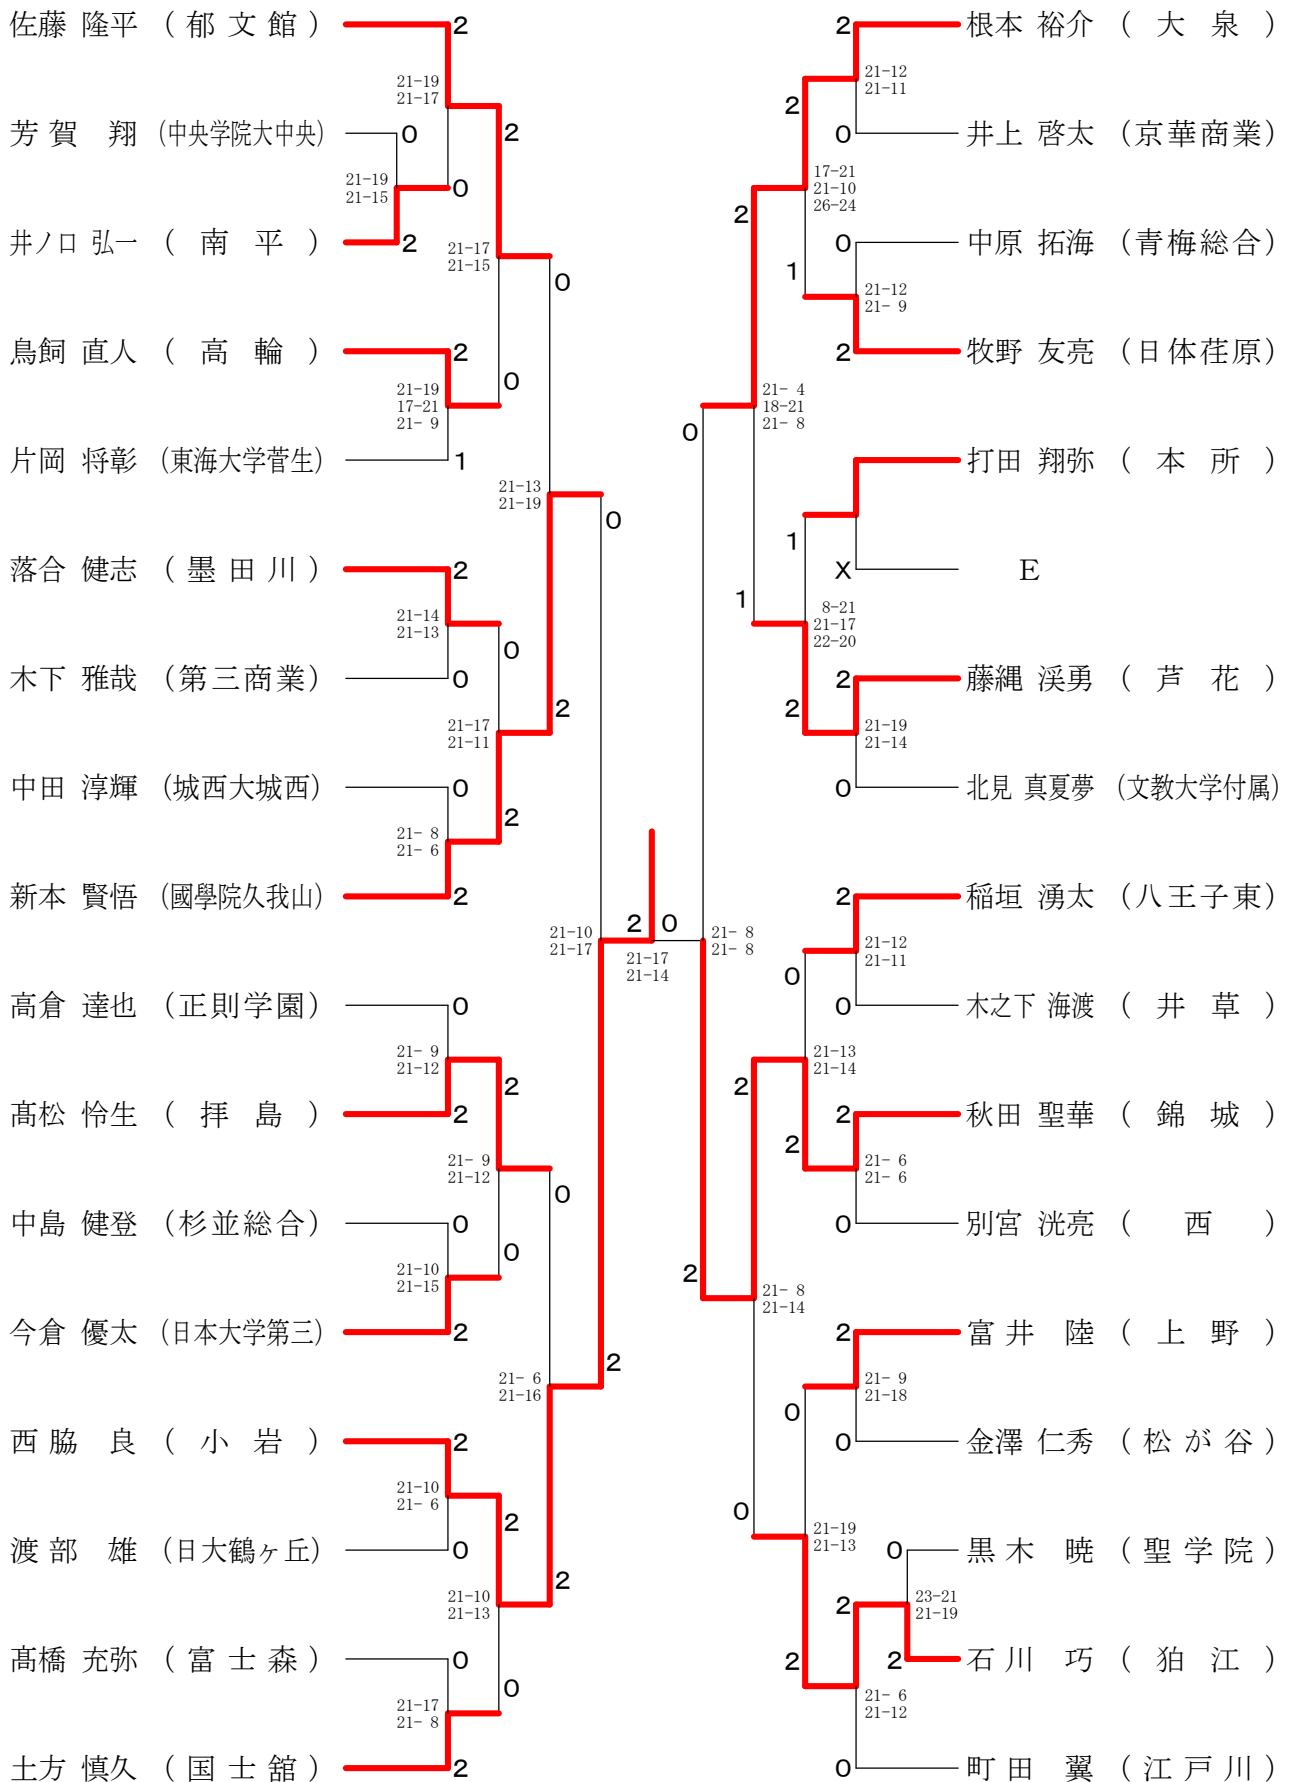

⑦都バドミントン新人戦 I 部兼関東選抜都予選(個人)単

平成25年10月13日 明治学院東村山高校

高校男子シングルス1

⑦都バドミントン新人戦 I 部兼関東選抜都予選(個人)単

平成25年10月14日 都立若葉総合高校

高校男子シングルス2

⑦都バドミントン新人戦 I 部兼関東選抜都予選(個人)単

平成25年10月14日 都立町田工業高校

高校男子シングルス3

⑦都バドミントン新人戦 I 部兼関東選抜都予選(個人)単

平成25年10月14日 実践学園高校

高校男子シングルス6

⑦都バドミントン新人戦 I 部兼関東選抜都予選(個人)単

平成25年10月13日 都立小岩高校

高校男子シングルス7

⑦都バドミントン新人戦 I 部兼関東選抜都予選(個人)単

平成25年10月13日 都立田無高校

高校男子シングルス8

⑦都バドミントン新人戦 I 部兼関東選抜都予選(個人)単

平成25年10月13日 都立町田工業高校

高校女子シングルス1

⑦都バドミントン新人戦 I 部兼関東選抜都予選(個人)単

平成25年10月13日 都立小岩高校

高校女子シングルス2

⑦都バドミントン新人戦 I 部兼関東選抜都予選(個人)単

平成25年10月14日 都立町田工業高校

高校女子シングルス3

⑦都バドミントン新人戦 I 部兼関東選抜都予選(個人)単

平成25年10月13日 都立田無高校

高校女子シングルス4

⑦都バドミントン新人戦 I 部兼関東選抜都予選(個人)単

平成25年10月13日 蒲田女子高校