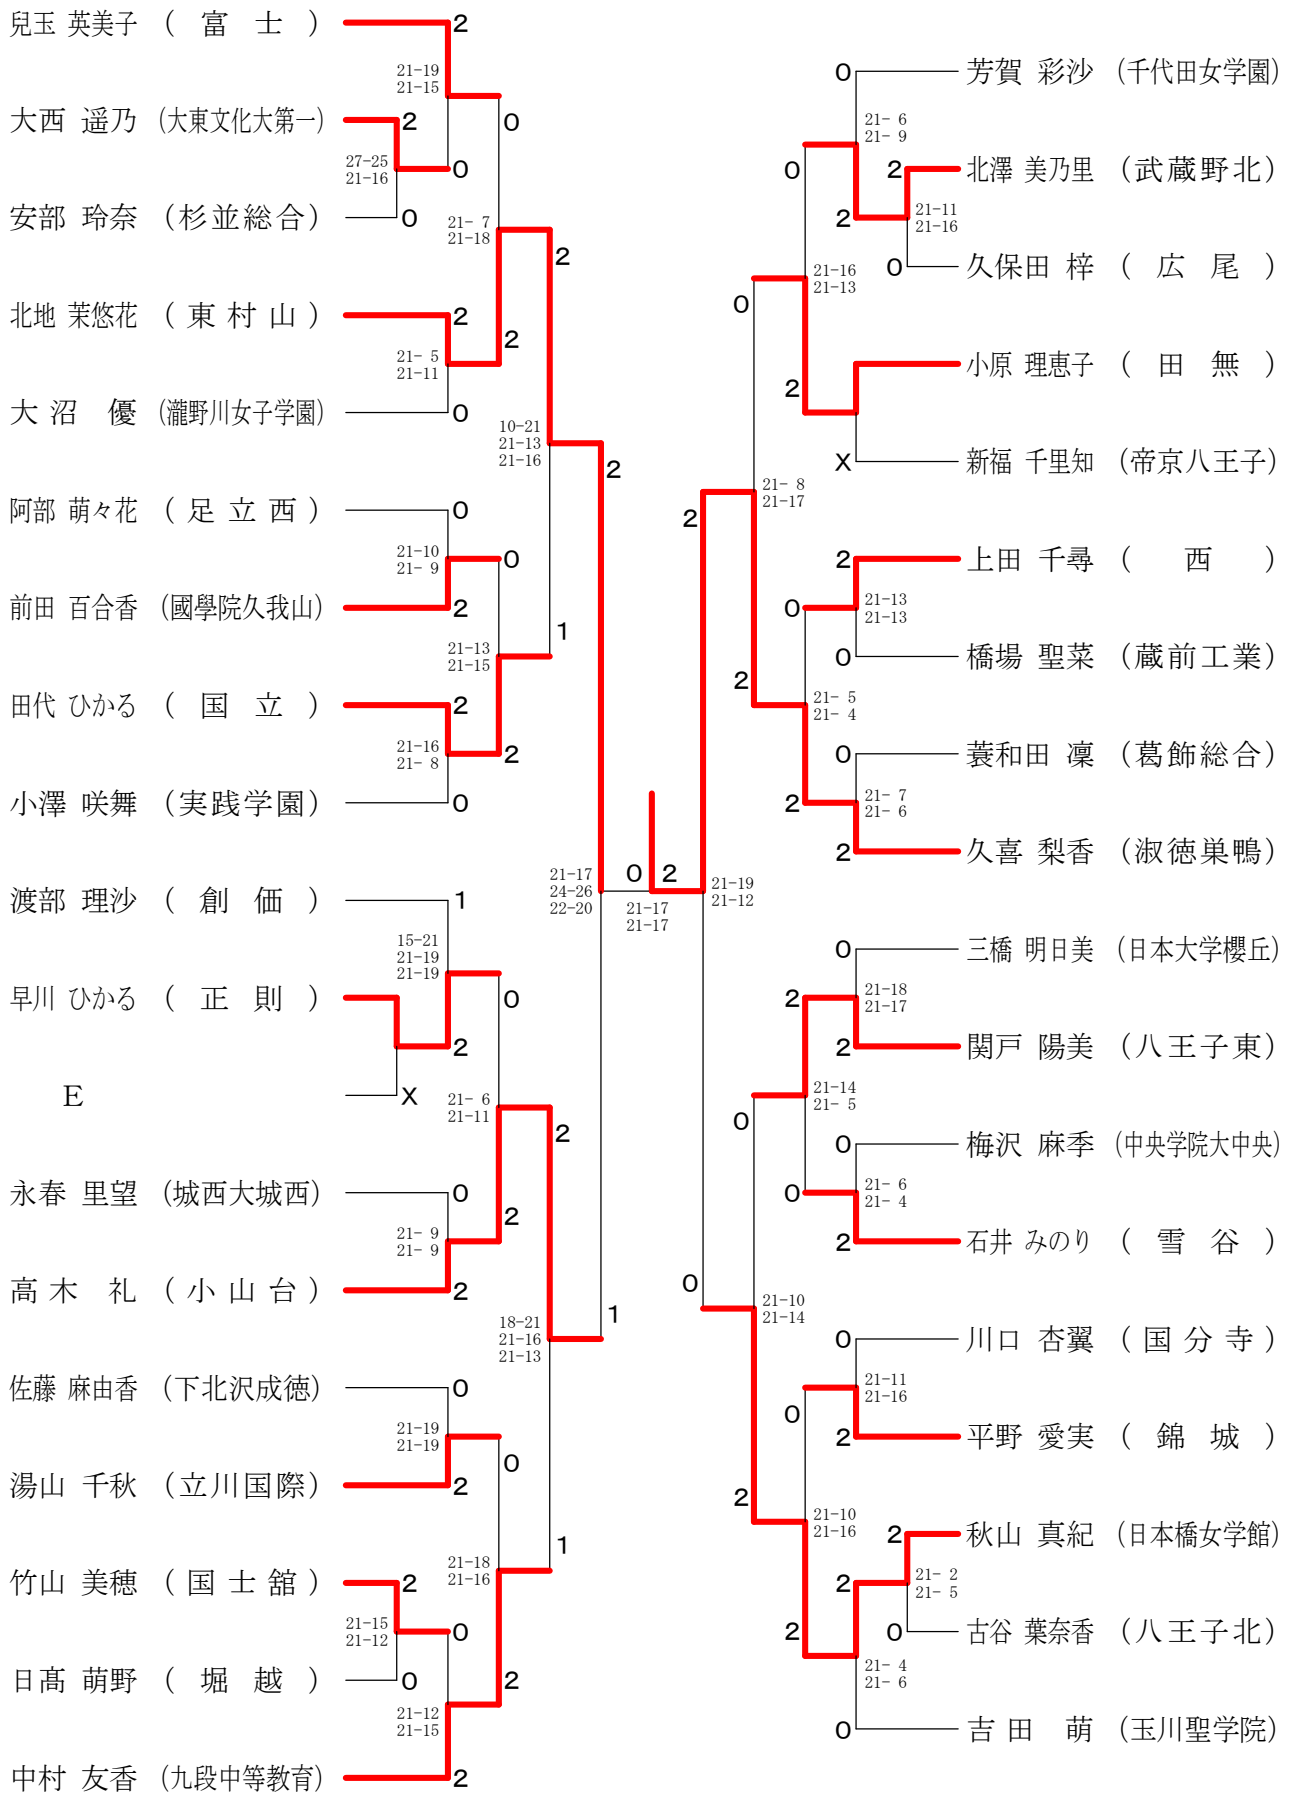

⑦都バドミントン新人戦 I 部兼関東選抜都予選(個人)単

平成25年10月13日 明治学院東村山高校

高校男子シングルス1

⑦都バドミントン新人戦 I 部兼関東選抜都予選(個人)単

平成25年10月14日 都立若葉総合高校

高校男子シングルス2

⑦都バドミントン新人戦 I 部兼関東選抜都予選(個人)単

平成25年10月14日 都立町田工業高校

平成25年10月13日 都立田無高校

高校男子シングルス8

⑦都バドミントン新人戦 I 部兼関東選抜都予選(個人)単

平成25年10月13日 都立町田工業高校

高校女子シングルス1

⑦都バドミントン新人戦 I 部兼関東選抜都予選(個人)単

平成25年10月13日 都立小岩高校

高校女子シングルス2

⑦都バドミントン新人戦 I 部兼関東選抜都予選(個人)単

平成25年10月14日 都立町田工業高校

高校女子シングルス3

⑦都バドミントン新人戦 I 部兼関東選抜都予選(個人)単

平成25年10月13日 都立田無高校

高校女子シングルス4

⑦都バドミントン新人戦 I 部兼関東選抜都予選(個人)単

平成25年10月13日 蒲田女子高校

高校女子シングルス5

⑦都バドミントン新人戦 I 部兼関東選抜都予選(個人)単

平成25年10月14日 武蔵野女子学院高校

高校女子シングルス6

⑦都バドミントン新人戦 I 部兼関東選抜都予選(個人)単

平成25年10月13日 明治学院東村山高校

高校女子シングルス7

⑦都バドミントン新人戦 I 部兼関東選抜都予選(個人)単