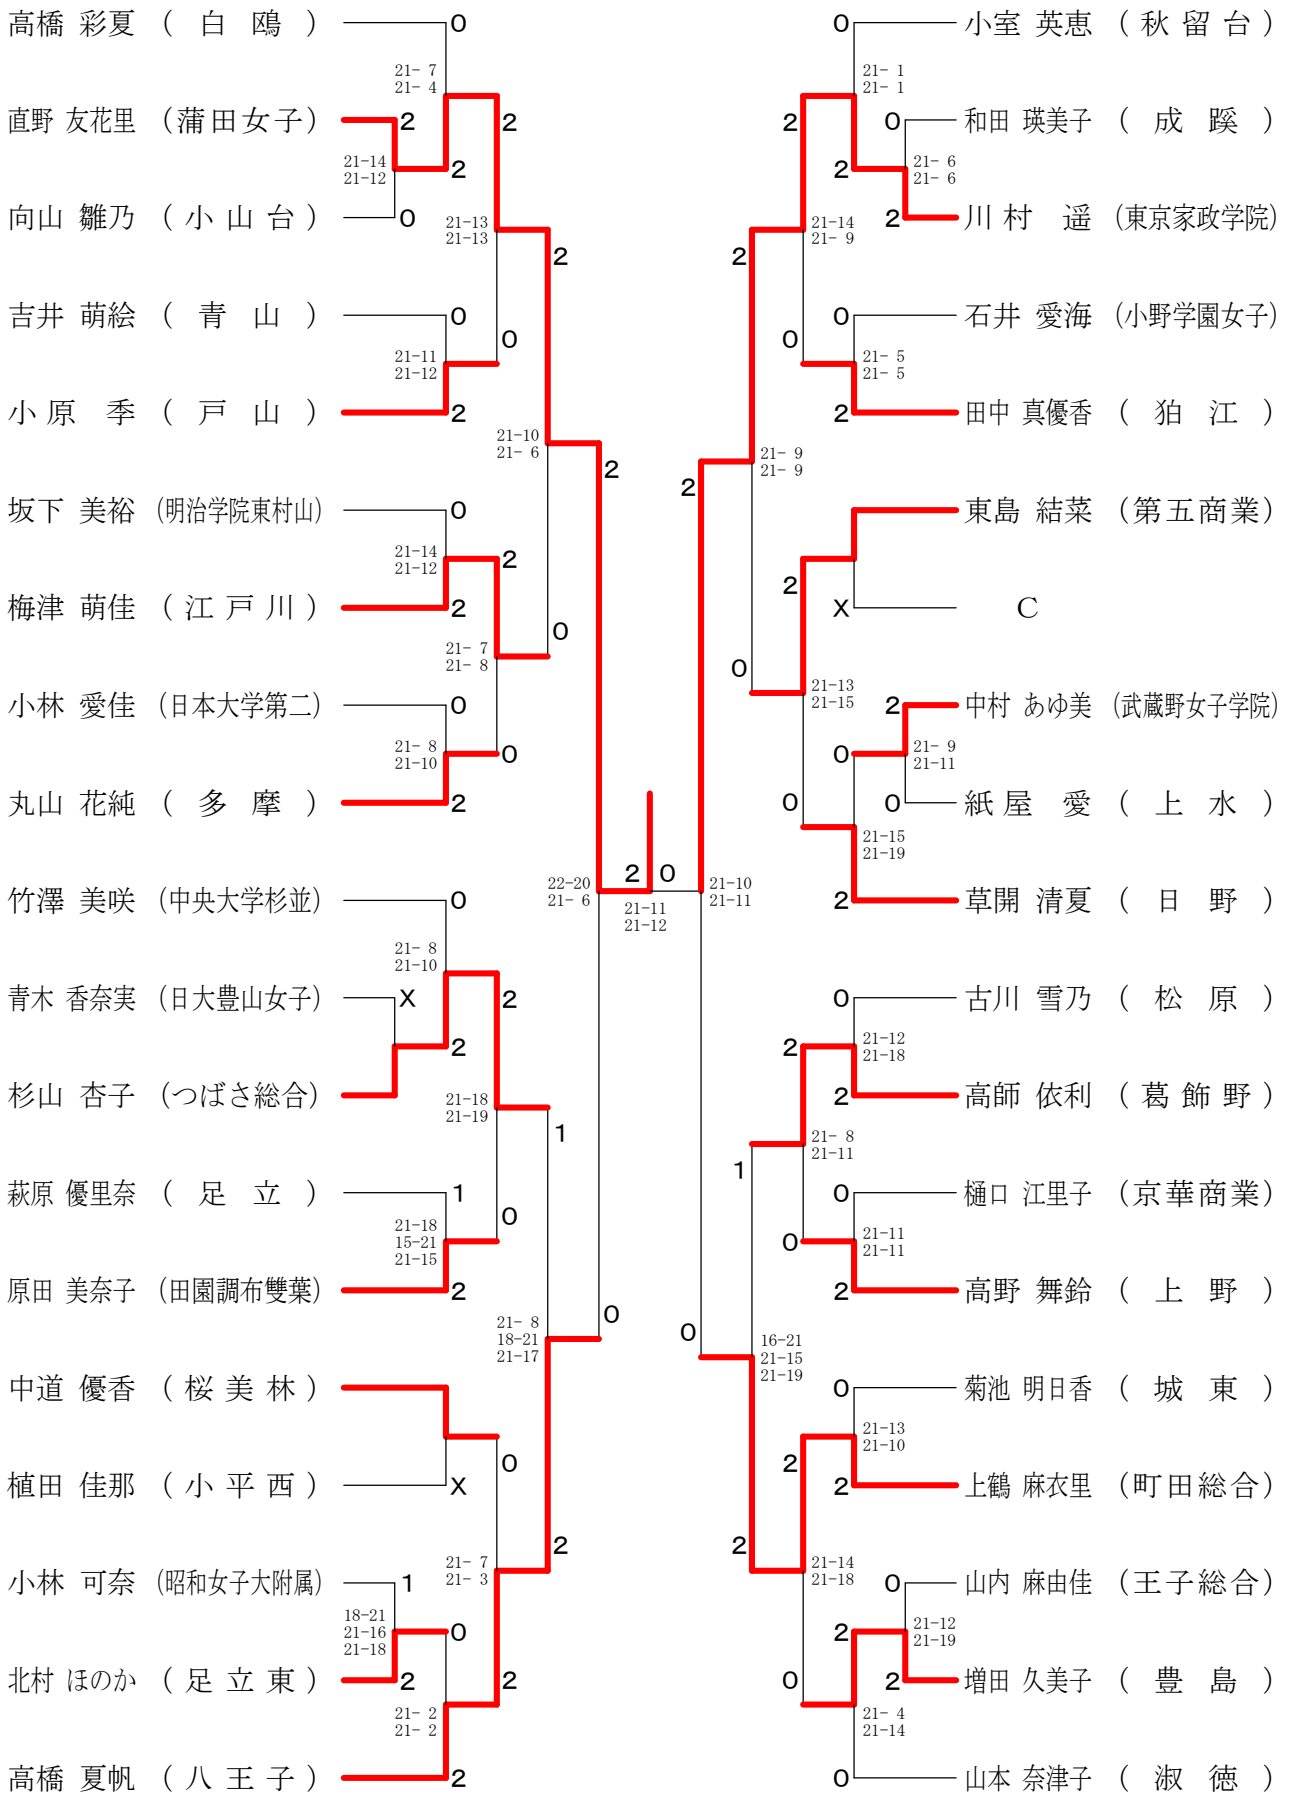

⑦都バドミントン新人戦 I 部兼関東選抜都予選(個人)単

平成25年10月13日 明治学院東村山高校

高校男子シングルス1

⑦都バドミントン新人戦 I 部兼関東選抜都予選(個人)単

平成25年10月14日 都立若葉総合高校

高校男子シングルス2

⑦都バドミントン新人戦 I 部兼関東選抜都予選(個人)単

平成25年10月14日 都立町田工業高校

高校男子シングルス3

⑦都バドミントン新人戦 I 部兼関東選抜都予選(個人)単

平成25年10月14日 実践学園高校

高校男子シングルス6

⑦都バドミントン新人戦 I 部兼関東選抜都予選(個人)単

平成25年10月13日 都立小岩高校

高校男子シングルス7

⑦都バドミントン新人戦 I 部兼関東選抜都予選(個人)単

⑦都バドミントン新人戦 I 部兼関東選抜都予選(個人)単

平成25年10月14日 都立町田工業高校

高校女子シングルス3

⑦都バドミントン新人戦 I 部兼関東選抜都予選(個人)単

平成25年10月13日 都立田無高校

高校女子シングルス4

⑦都バドミントン新人戦 I 部兼関東選抜都予選(個人)単

平成25年10月13日 蒲田女子高校

高校女子シングルス5

⑦都バドミントン新人戦 I 部兼関東選抜都予選(個人)単

平成25年10月14日 武蔵野女子学院高校

高校女子シングルス6

⑦都バドミントン新人戦 I 部兼関東選抜都予選(個人)単

平成25年10月13日 明治学院東村山高校

高校女子シングルス7

⑦都バドミントン新人戦 I 部兼関東選抜都予選(個人)単