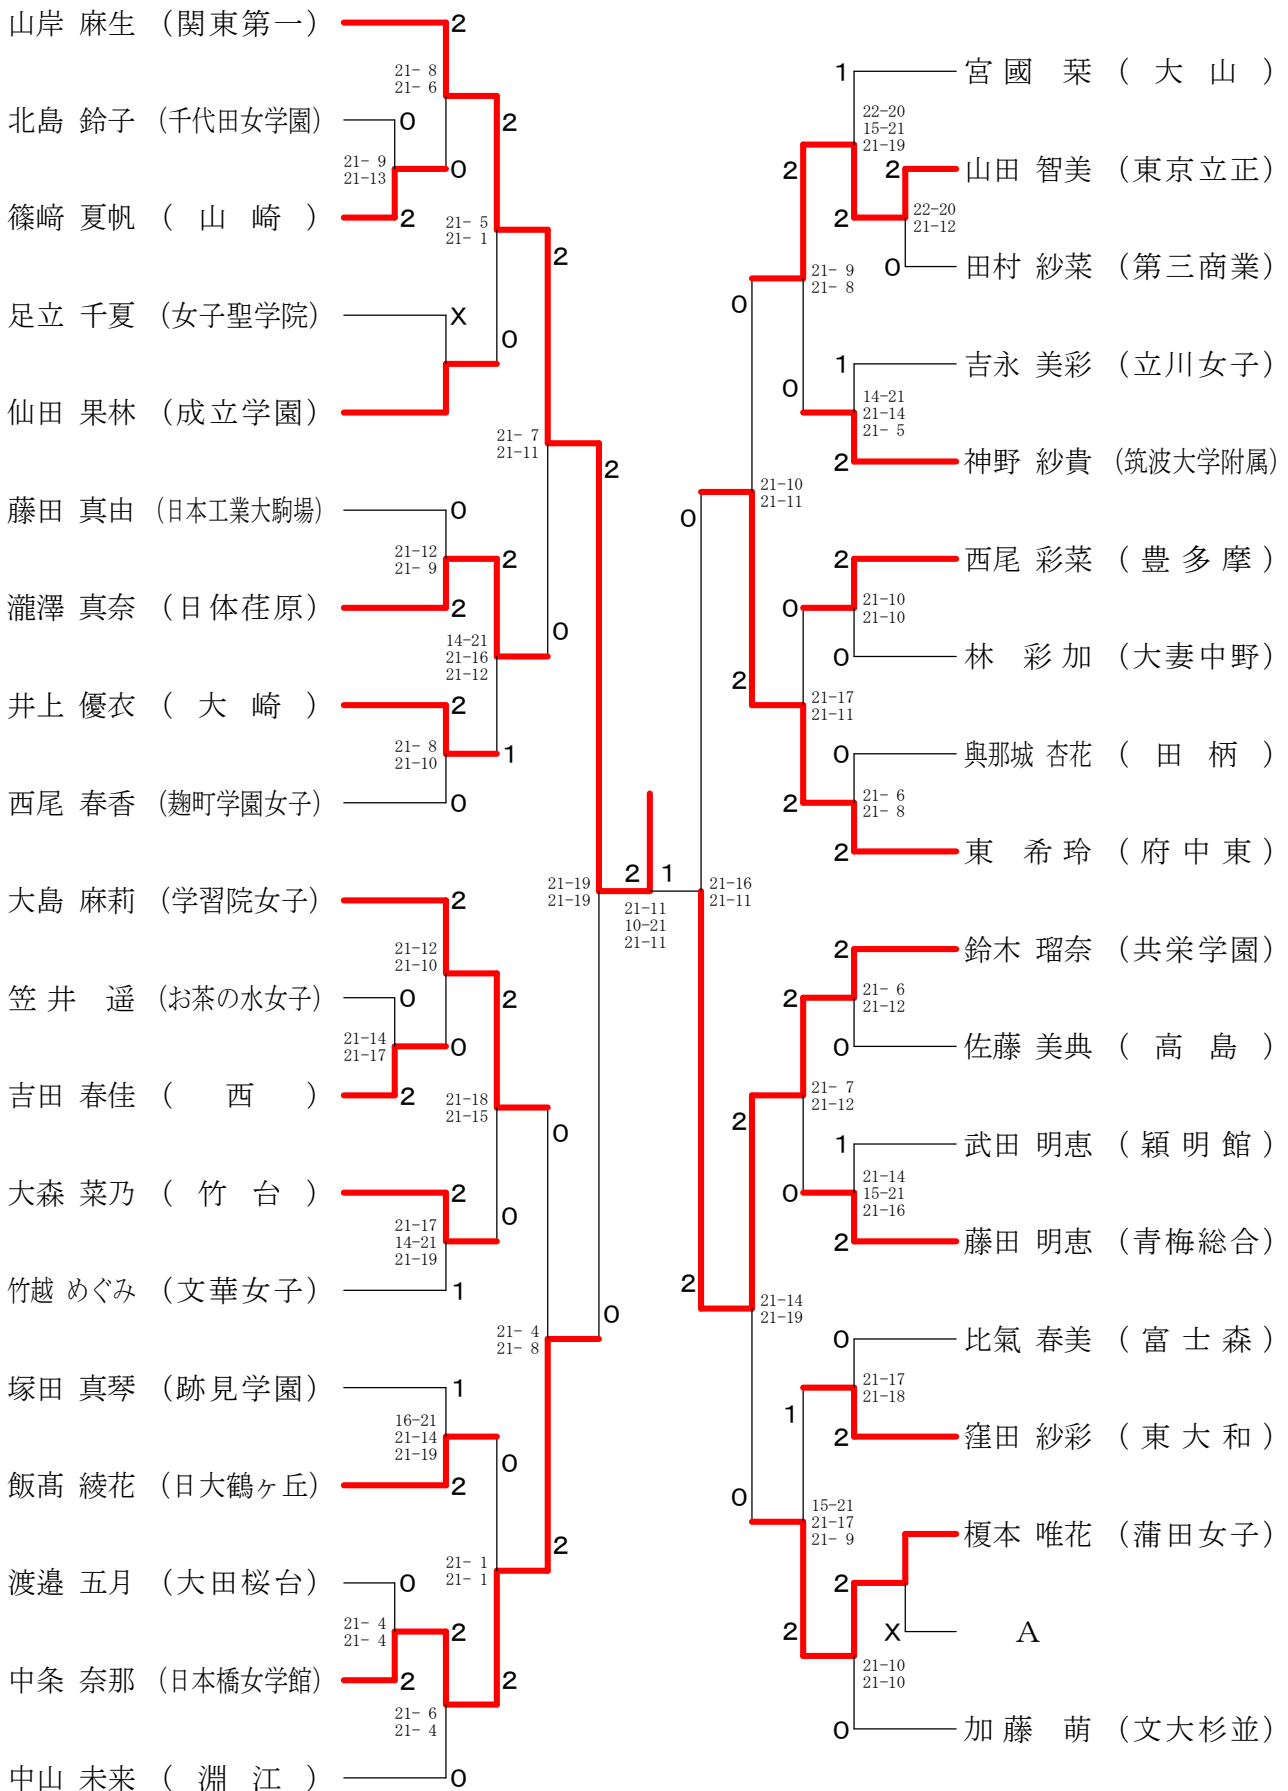

⑦都バドミントン新人戦 I 部兼関東選抜都予選(個人)単

平成25年10月13日 明治学院東村山高校

高校男子シングルス1

⑦都バドミントン新人戦 I 部兼関東選抜都予選(個人)単

平成25年10月14日 都立若葉総合高校

高校男子シングルス2

⑦都バドミントン新人戦 I 部兼関東選抜都予選(個人)単

平成25年10月14日 都立町田工業高校

高校男子シングルス3

⑦都バドミントン新人戦 I 部兼関東選抜都予選(個人)単

平成25年10月14日 実践学園高校

高校男子シングルス6

⑦都バドミントン新人戦 I 部兼関東選抜都予選(個人)単

平成25年10月13日 都立小岩高校

高校男子シングルス7

⑦都バドミントン新人戦 I 部兼関東選抜都予選(個人)単

平成25年10月13日 都立田無高校

高校男子シングルス8

⑦都バドミントン新人戦 I 部兼関東選抜都予選(個人)単

平成25年10月13日 都立町田工業高校

高校女子シングルス1

⑦都バドミントン新人戦 I 部兼関東選抜都予選(個人)単

平成25年10月13日 都立小岩高校

高校女子シングルス2

⑦都バドミントン新人戦 I 部兼関東選抜都予選(個人)単

平成25年10月14日 都立町田工業高校

高校女子シングルス3

⑦都バドミントン新人戦 I 部兼関東選抜都予選(個人)単

平成25年10月13日 都立田無高校

高校女子シングルス4

⑦都バドミントン新人戦 I 部兼関東選抜都予選(個人)単

平成25年10月13日 蒲田女子高校