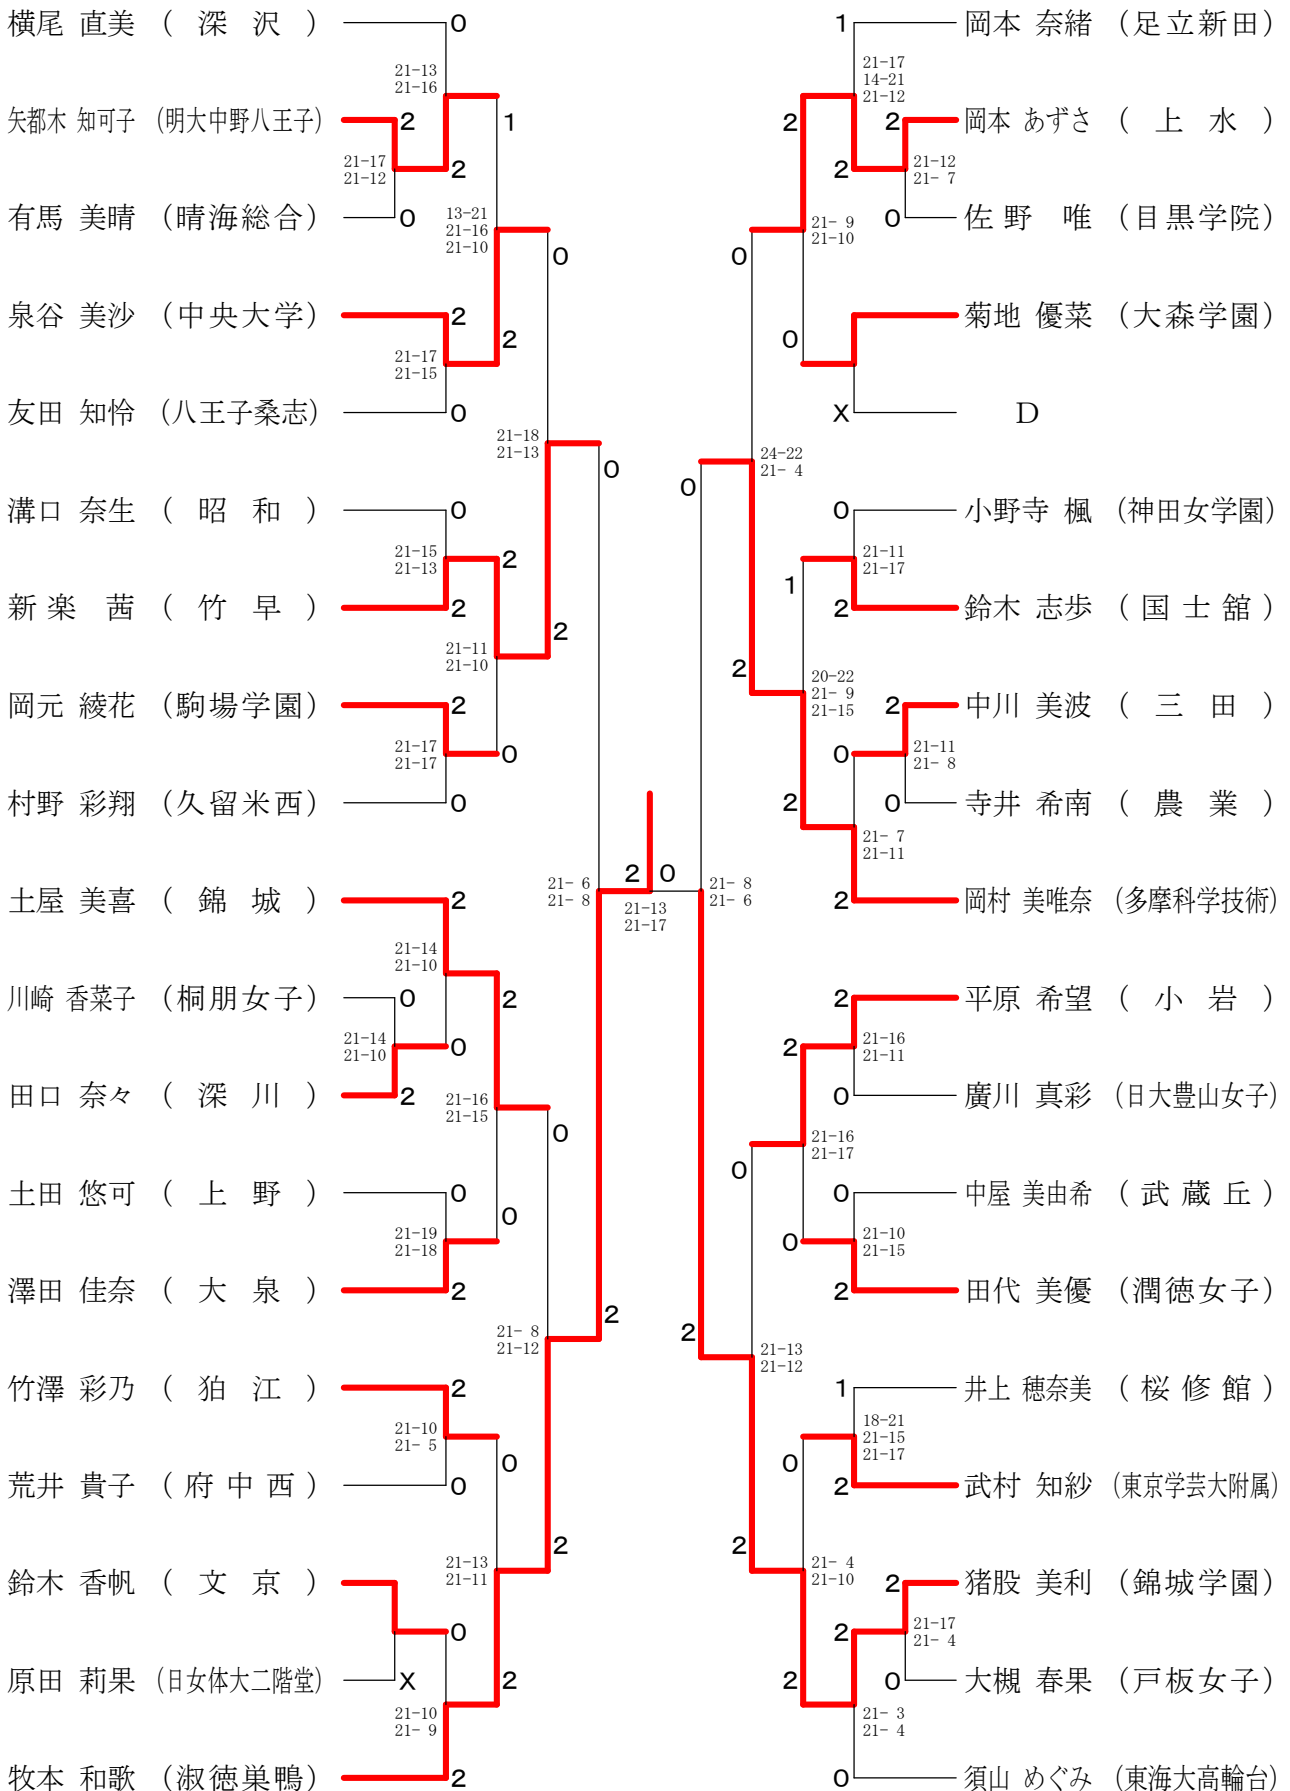

⑦都バドミントン新人戦 I 部兼関東選抜都予選(個人)単

平成25年10月13日 明治学院東村山高校

高校男子シングルス1

⑦都バドミントン新人戦 I 部兼関東選抜都予選(個人)単

平成25年10月14日 都立若葉総合高校

高校男子シングルス2

⑦都バドミントン新人戦 I 部兼関東選抜都予選(個人)単

平成25年10月14日 都立町田工業高校

高校男子シングルス3

⑦都バドミントン新人戦 I 部兼関東選抜都予選(個人)単

平成25年10月14日 実践学園高校

高校男子シングルス6

⑦都バドミントン新人戦 I 部兼関東選抜都予選(個人)単

平成25年10月13日 都立小岩高校

高校男子シングルス7

⑦都バドミントン新人戦 I 部兼関東選抜都予選(個人)単

平成25年10月13日 都立田無高校

高校男子シングルス8

⑦都バドミントン新人戦 I 部兼関東選抜都予選(個人)単

平成25年10月13日 都立町田工業高校

高校女子シングルス1

⑦都バドミントン新人戦 I 部兼関東選抜都予選(個人)単

平成25年10月13日 都立小岩高校

高校女子シングルス2

⑦都バドミントン新人戦 I 部兼関東選抜都予選(個人)単

平成25年10月14日 都立町田工業高校

高校女子シングルス3

⑦都バドミントン新人戦 I 部兼関東選抜都予選(個人)単

平成25年10月13日 都立田無高校

高校女子シングルス4

⑦都バドミントン新人戦 I 部兼関東選抜都予選(個人)単

平成25年10月13日 蒲田女子高校