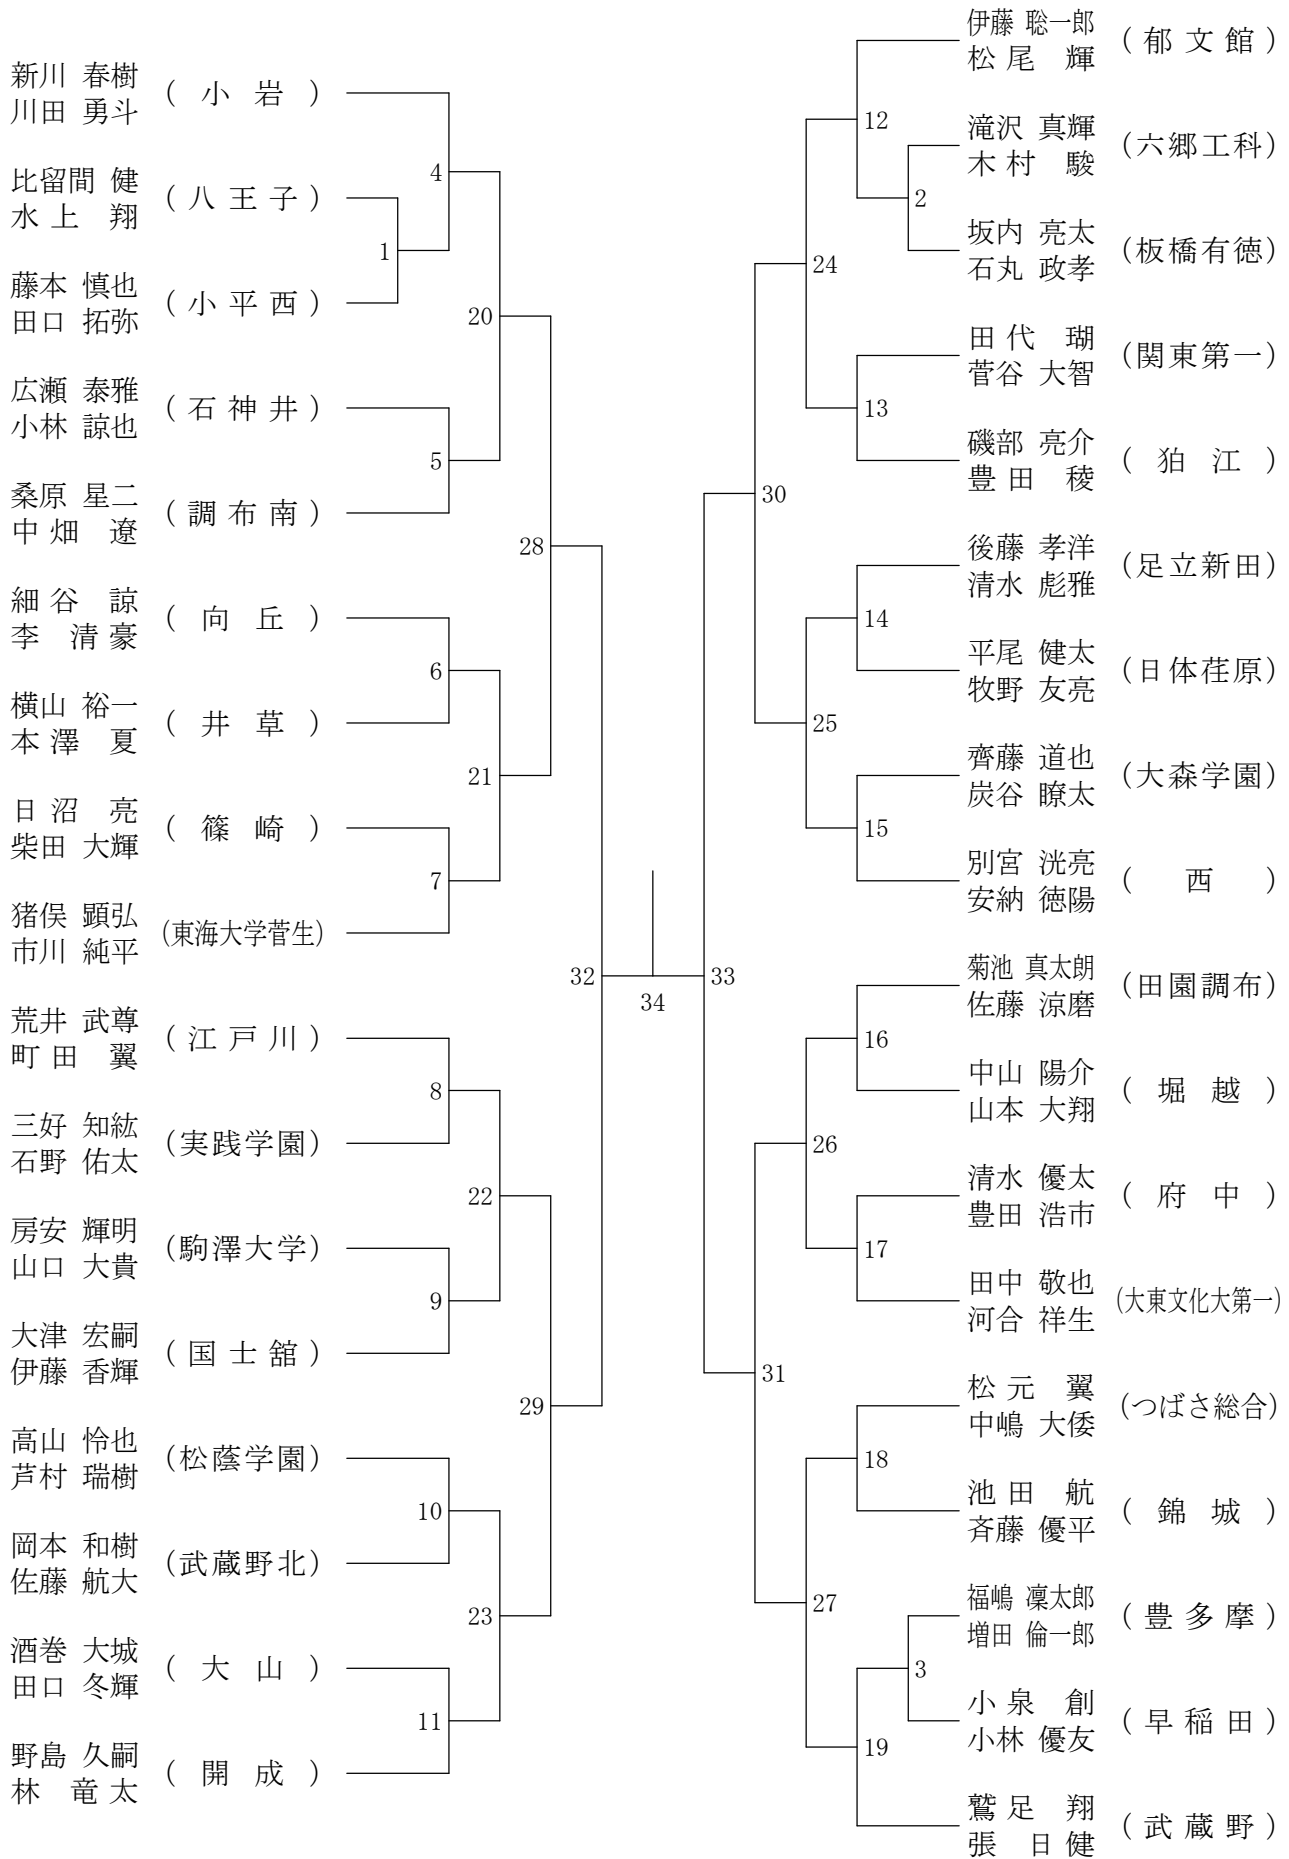

②東京都高等学校総合体育大会兼全国高等学校総合体育大会東京都予選(個人)

平成26年5月4日 小岩高校

高校男子ダブルス3