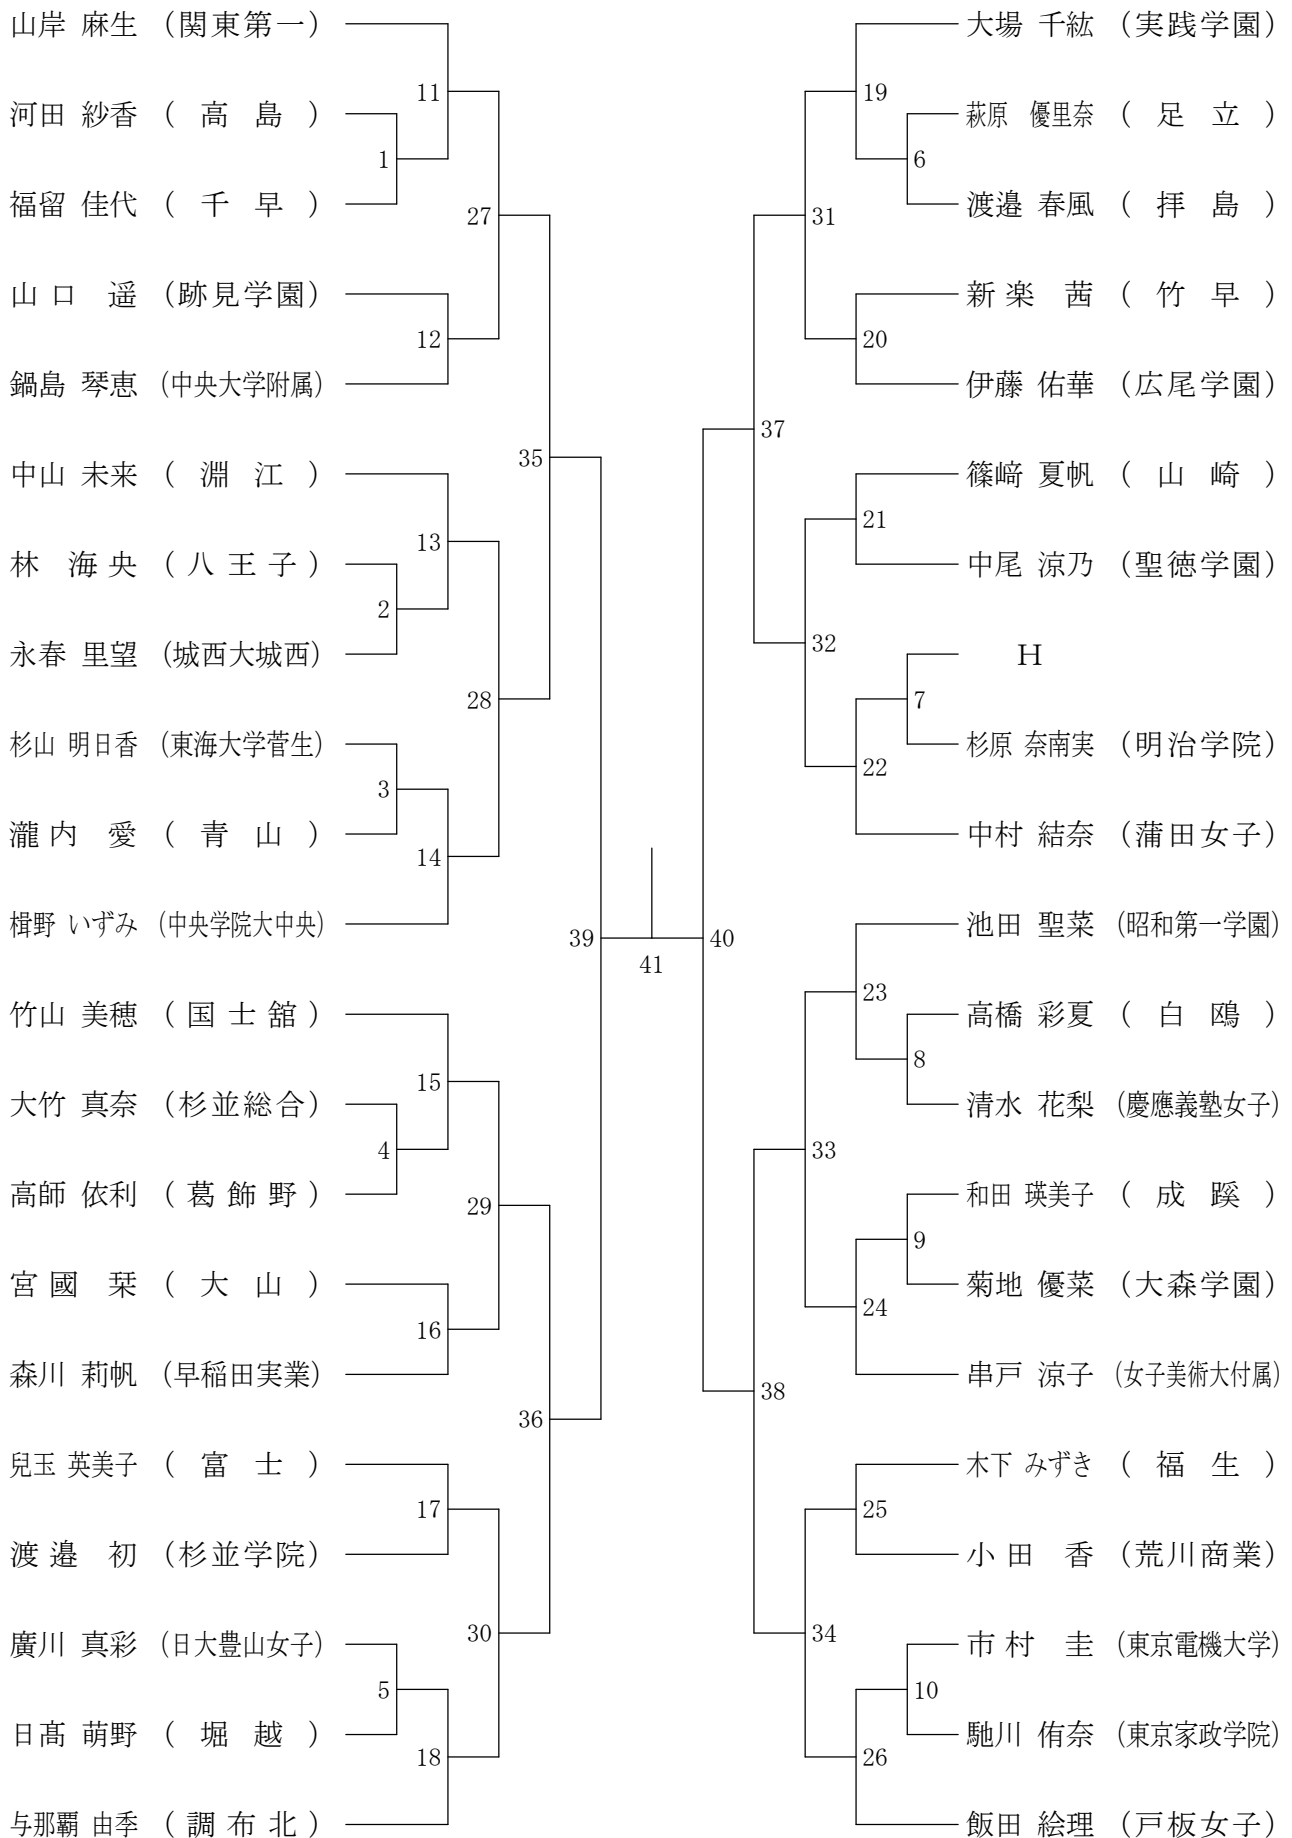

②東京都高等学校総合体育大会兼全国高等学校総合体育大会東京都予選(個人)

平成26年5月6日

高校女子シングルス6