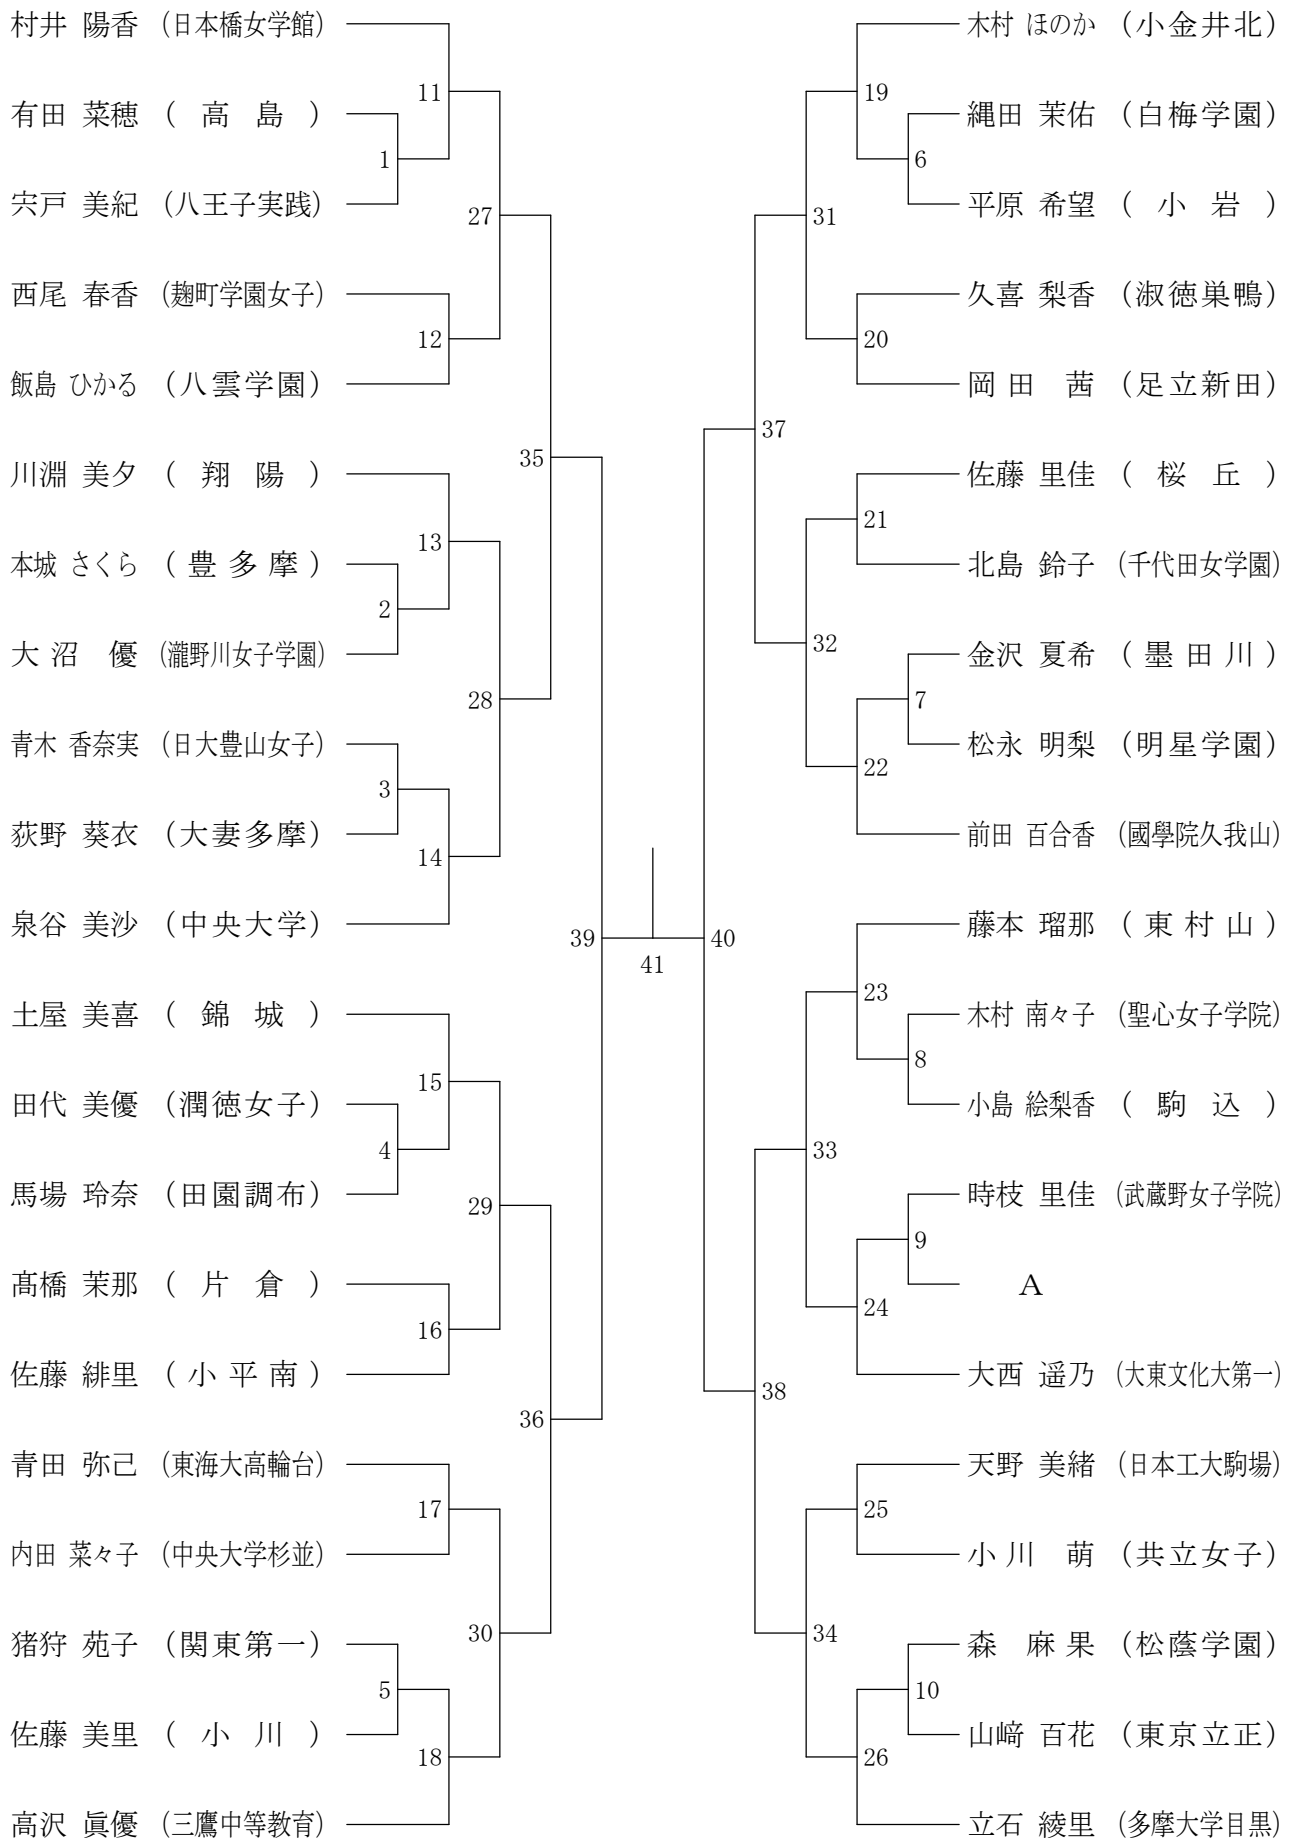

②東京都高等学校総合体育大会兼全国高等学校総合体育大会東京都予選(個人)

平成26年5月5日

高校女子シングルス1

②東京都高等学校総合体育大会兼全国高等学校総合体育大会東京都予選(個人)

平成26年5月6日

高校女子シングルス2

②東京都高等学校総合体育大会兼全国高等学校総合体育大会東京都予選(個人)

平成26年5月5日