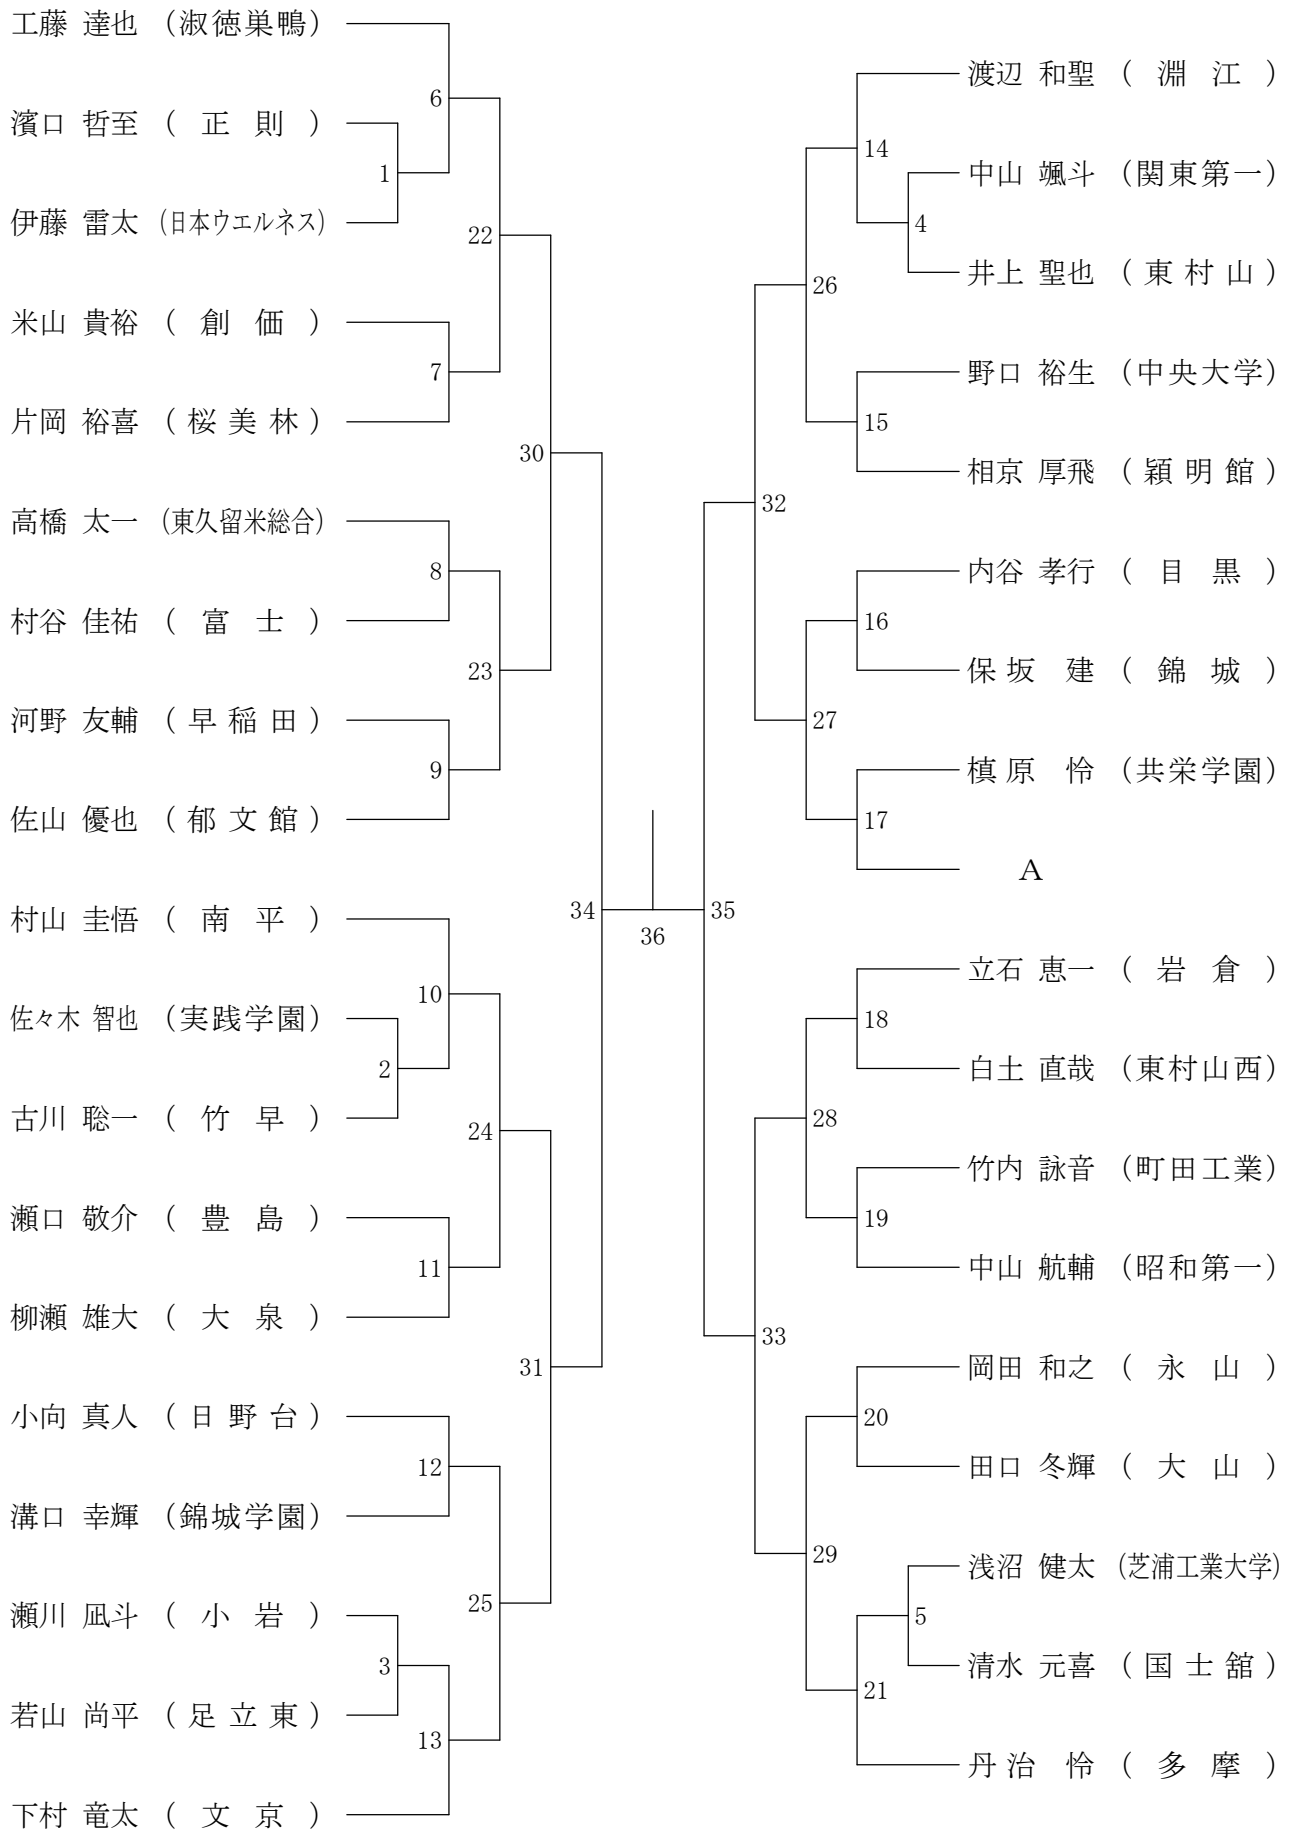

②東京都高等学校総合体育大会兼全国高等学校総合体育大会東京都予選(個人)

平成26年5月6日

高校男子シングルス7