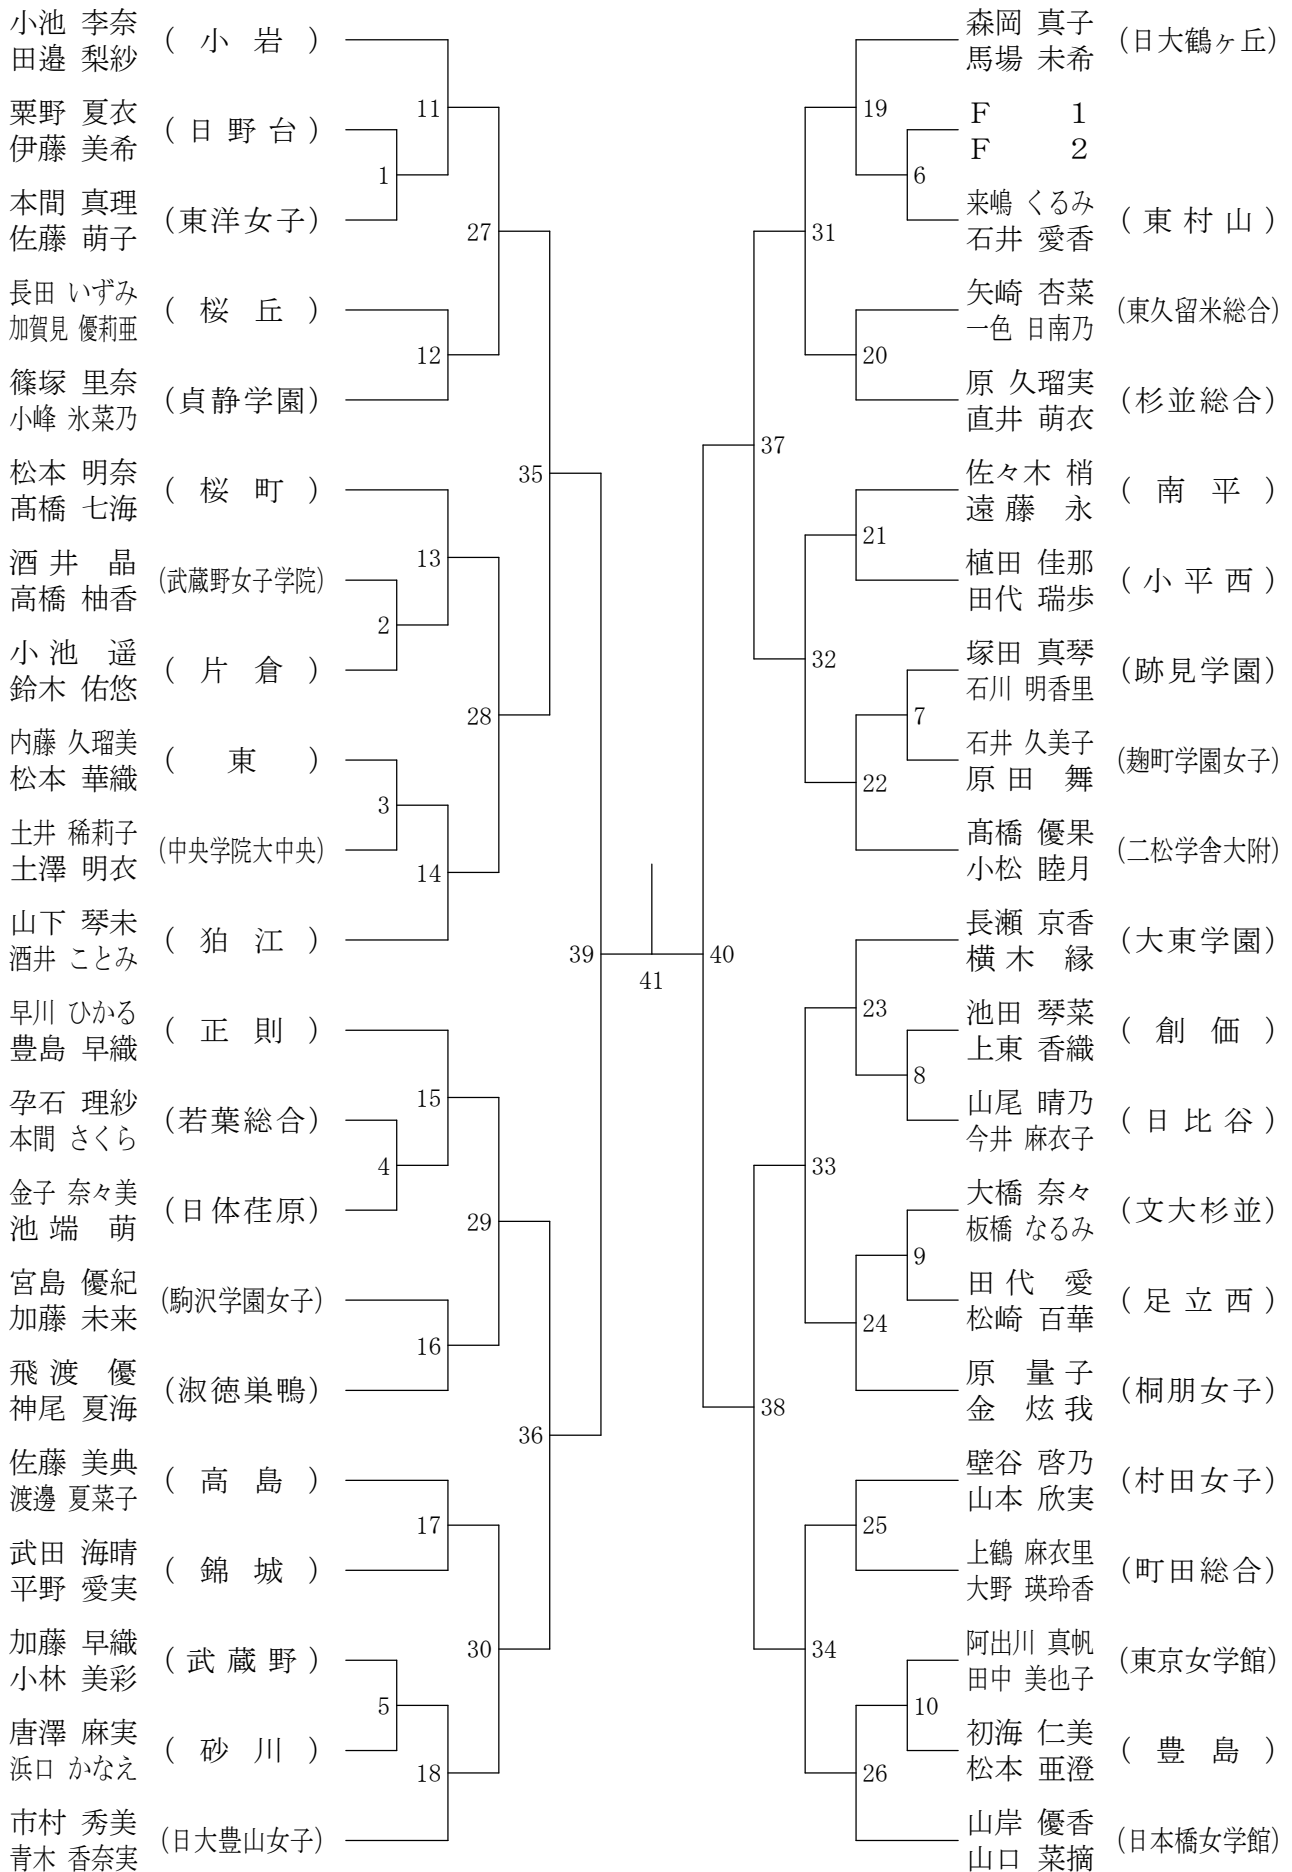

②東京都高等学校総合体育大会兼全国高等学校総合体育大会東京都予選(個人)

平成26年5月3日 片倉高校

高校女子ダブルス3