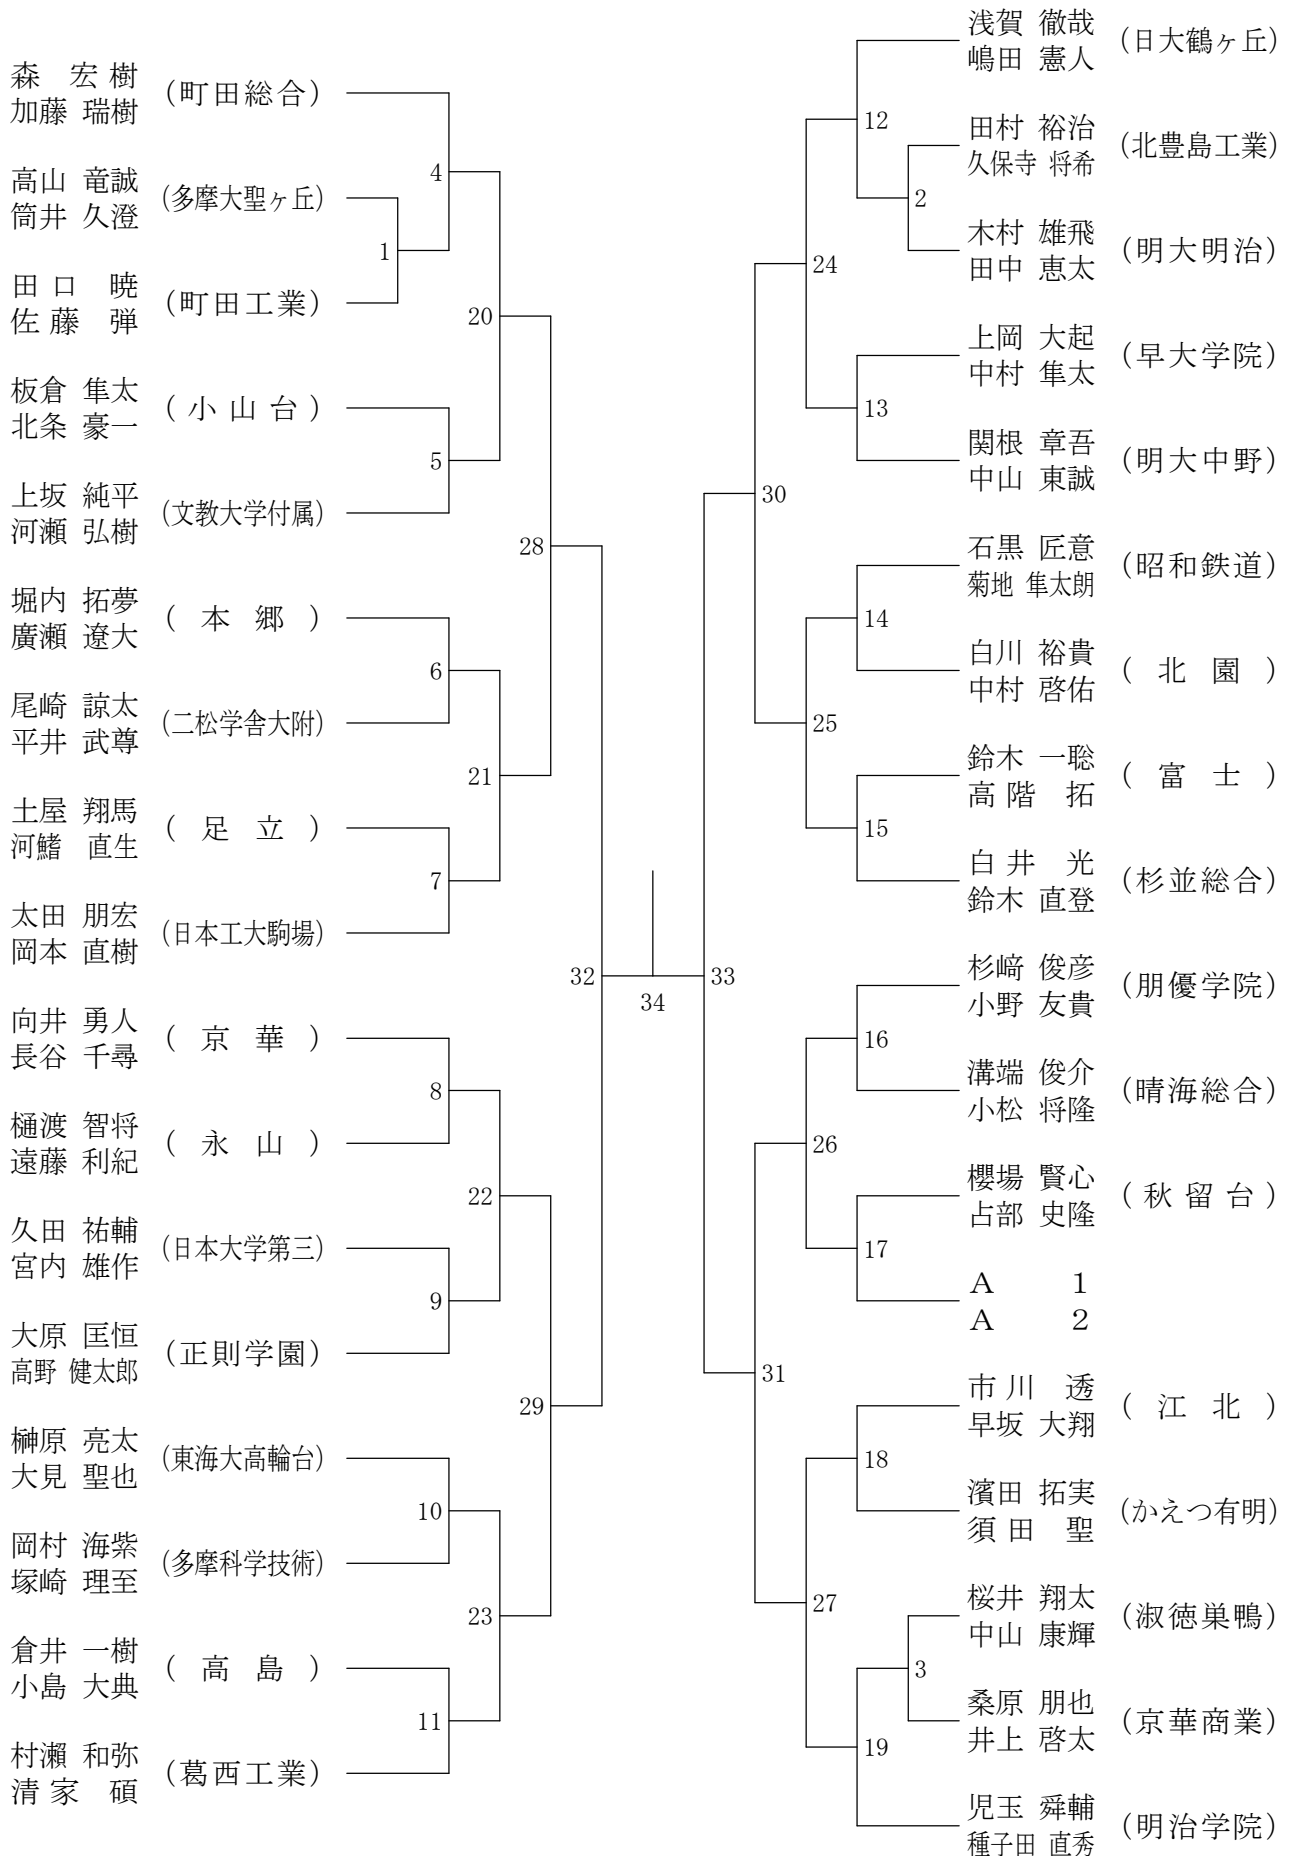

②東京都高等学校総合体育大会兼全国高等学校総合体育大会東京都予選(個人)

平成26年5月3日 日本大学第三高校

高校男子ダブルス4