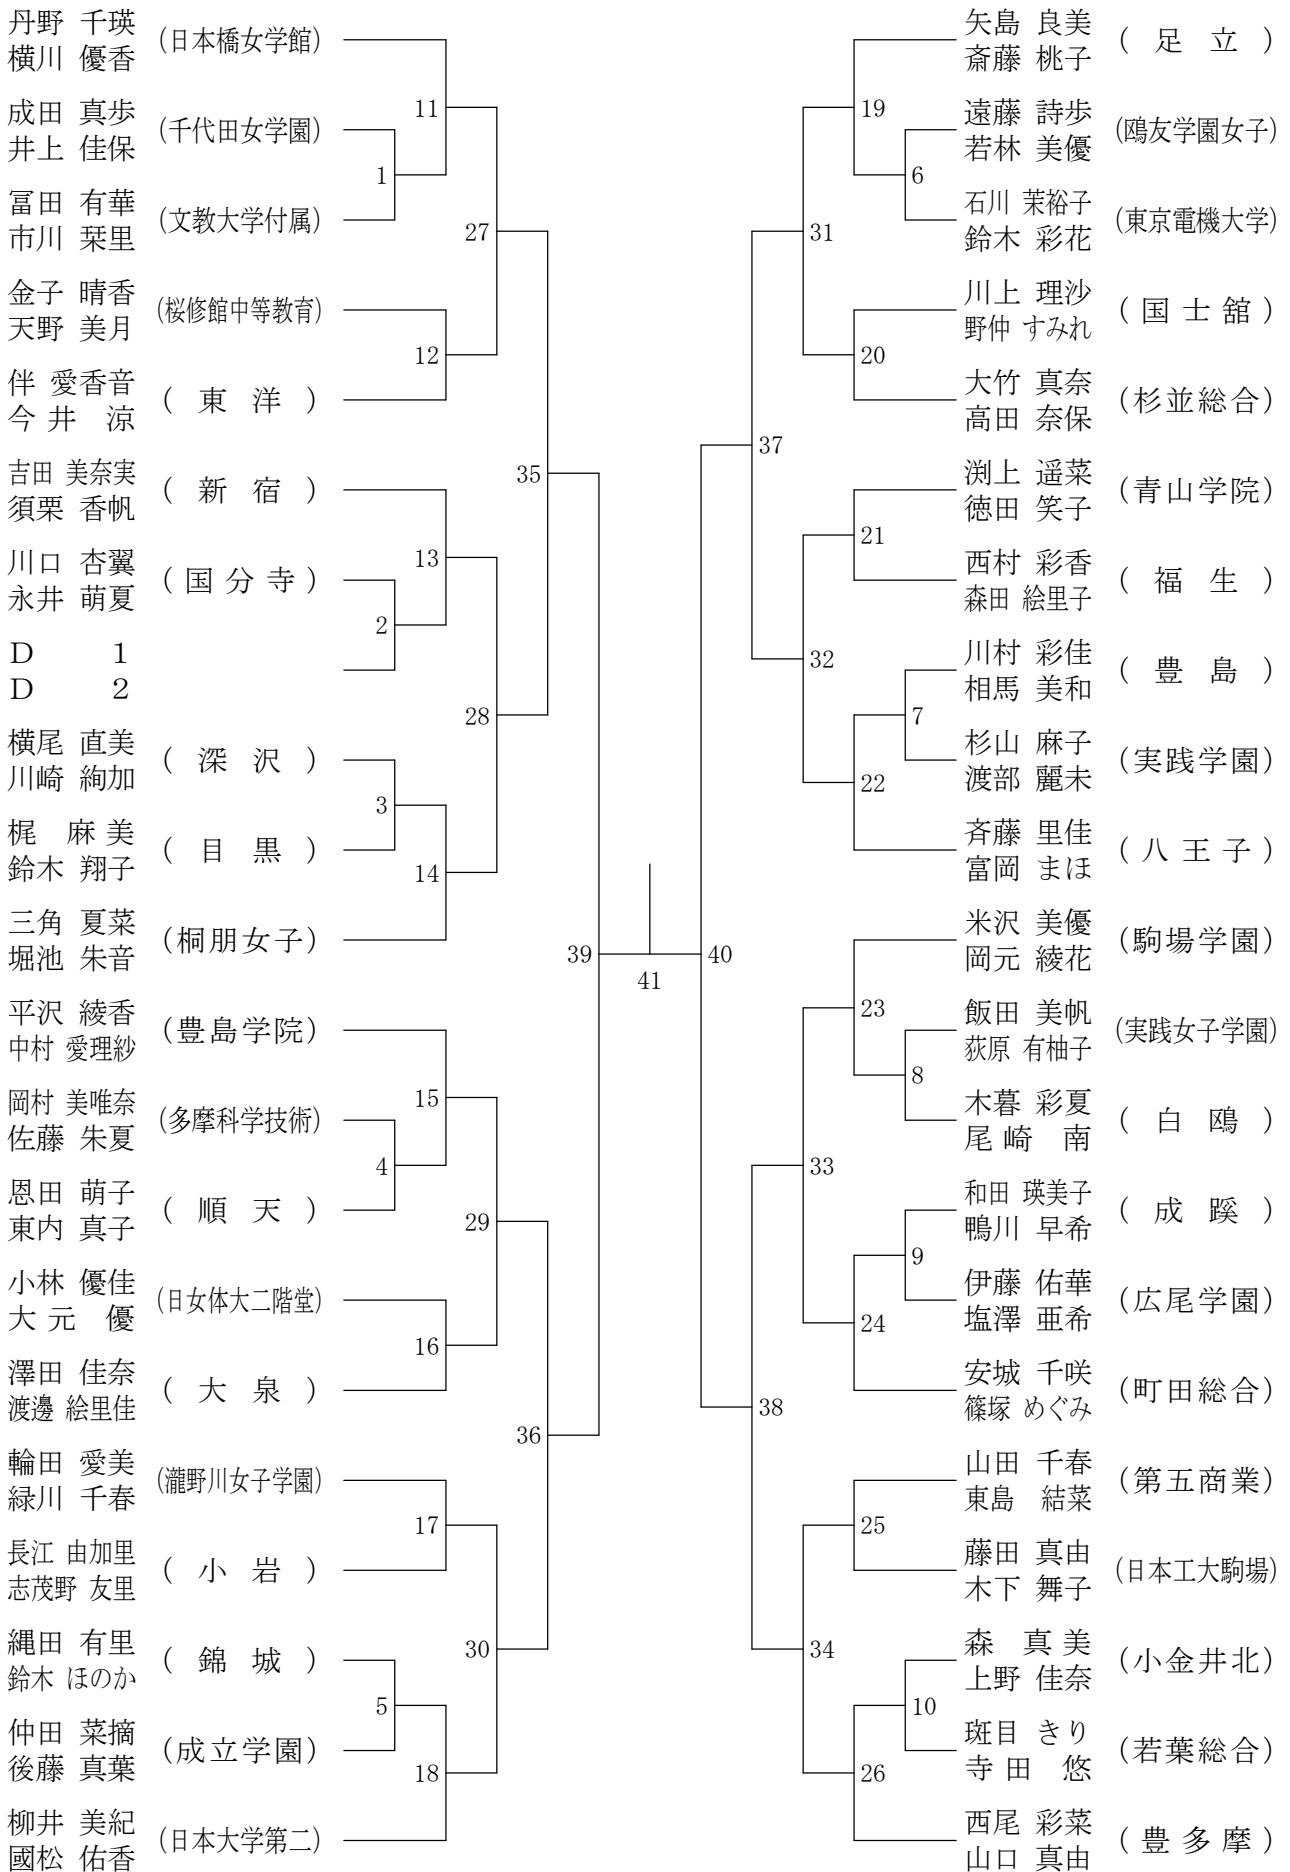

②東京都高等学校総合体育大会兼全国高等学校総合体育大会東京都予選(個人)

平成26年5月4日 豊多摩高校

高校女子ダブルス6