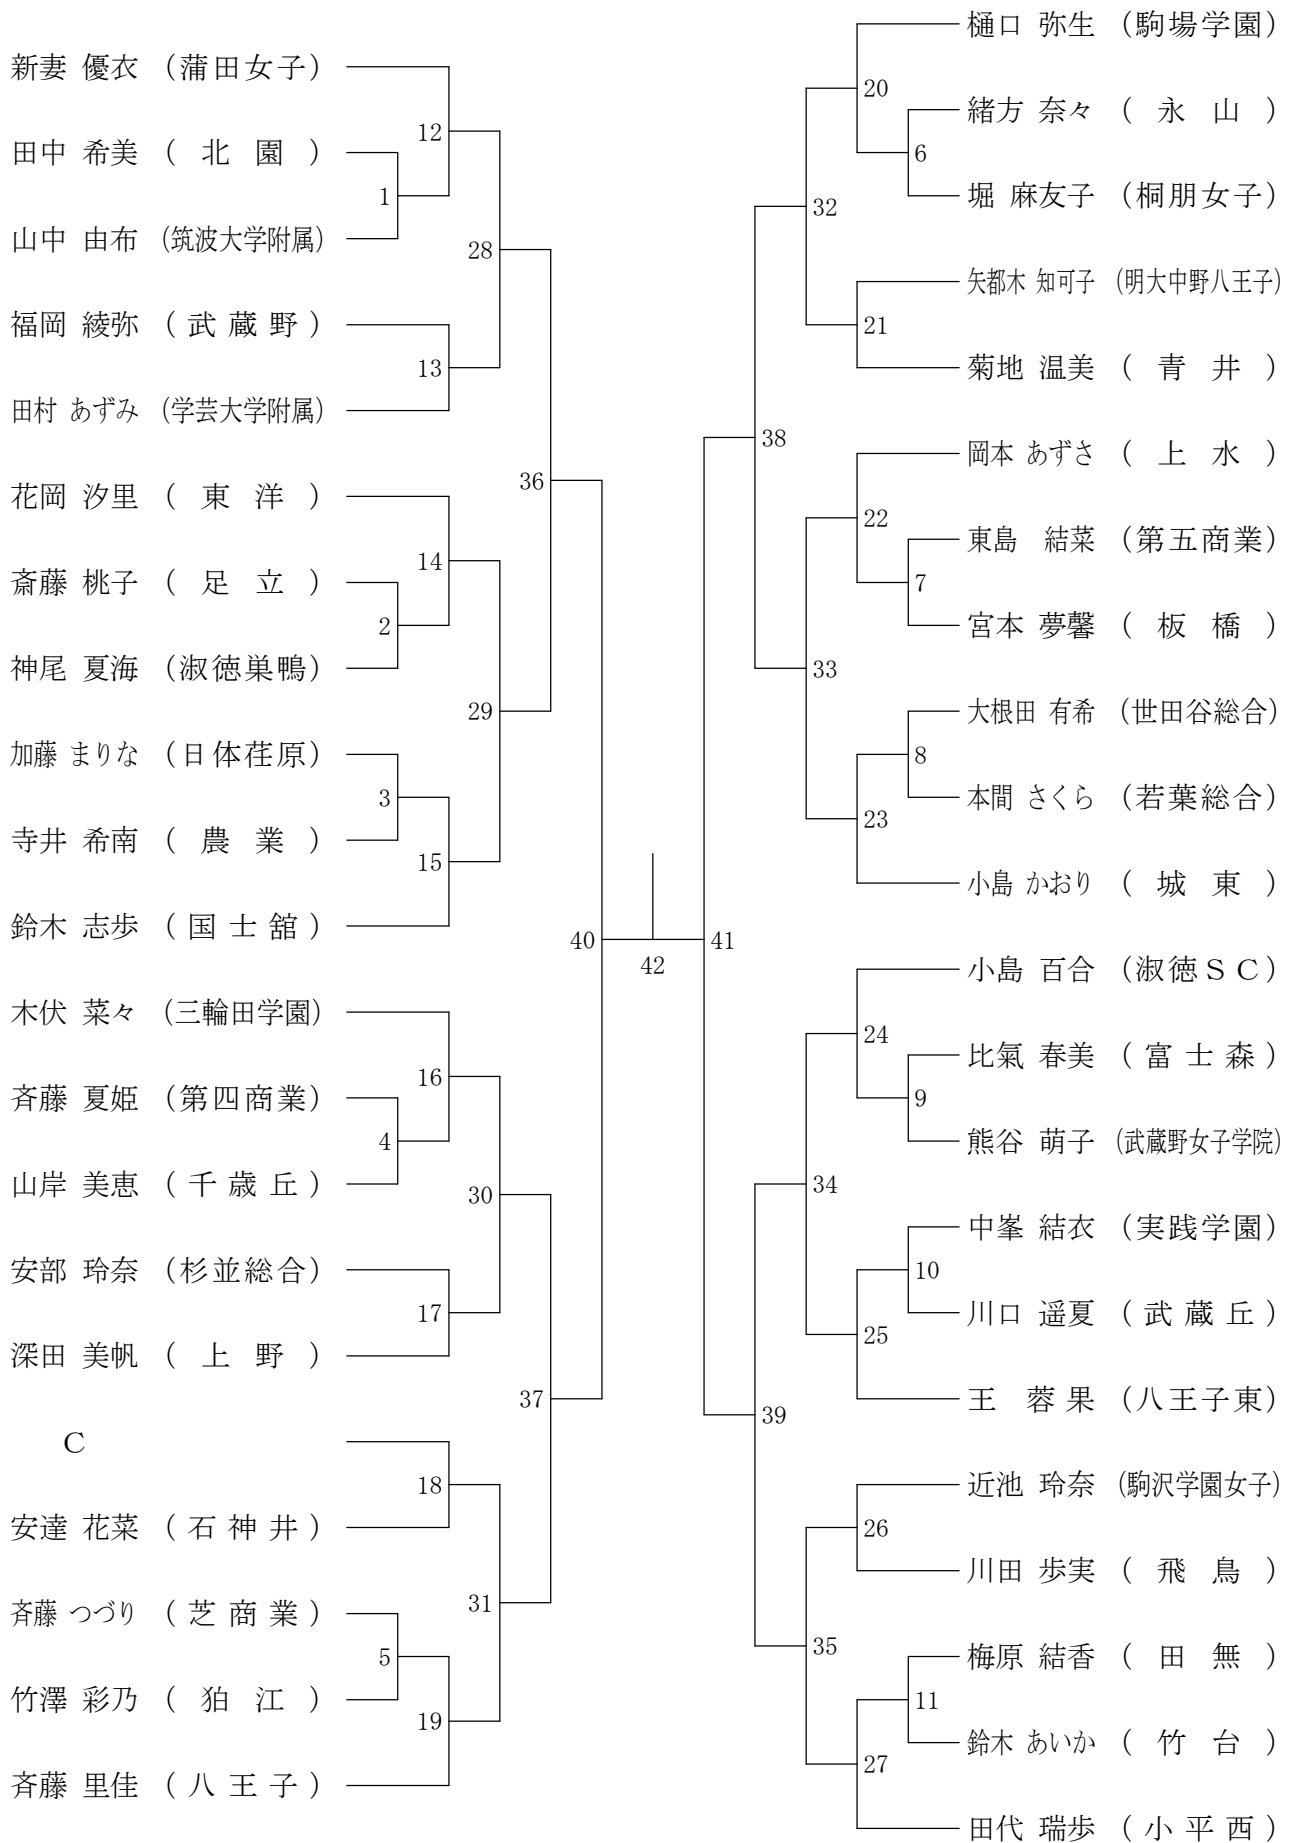

②東京都高等学校総合体育大会兼全国高等学校総合体育大会東京都予選(個人)

平成26年5月5日

高校女子シングルス1

②東京都高等学校総合体育大会兼全国高等学校総合体育大会東京都予選(個人)

平成26年5月6日

高校女子シングルス2

②東京都高等学校総合体育大会兼全国高等学校総合体育大会東京都予選(個人)

平成26年5月5日