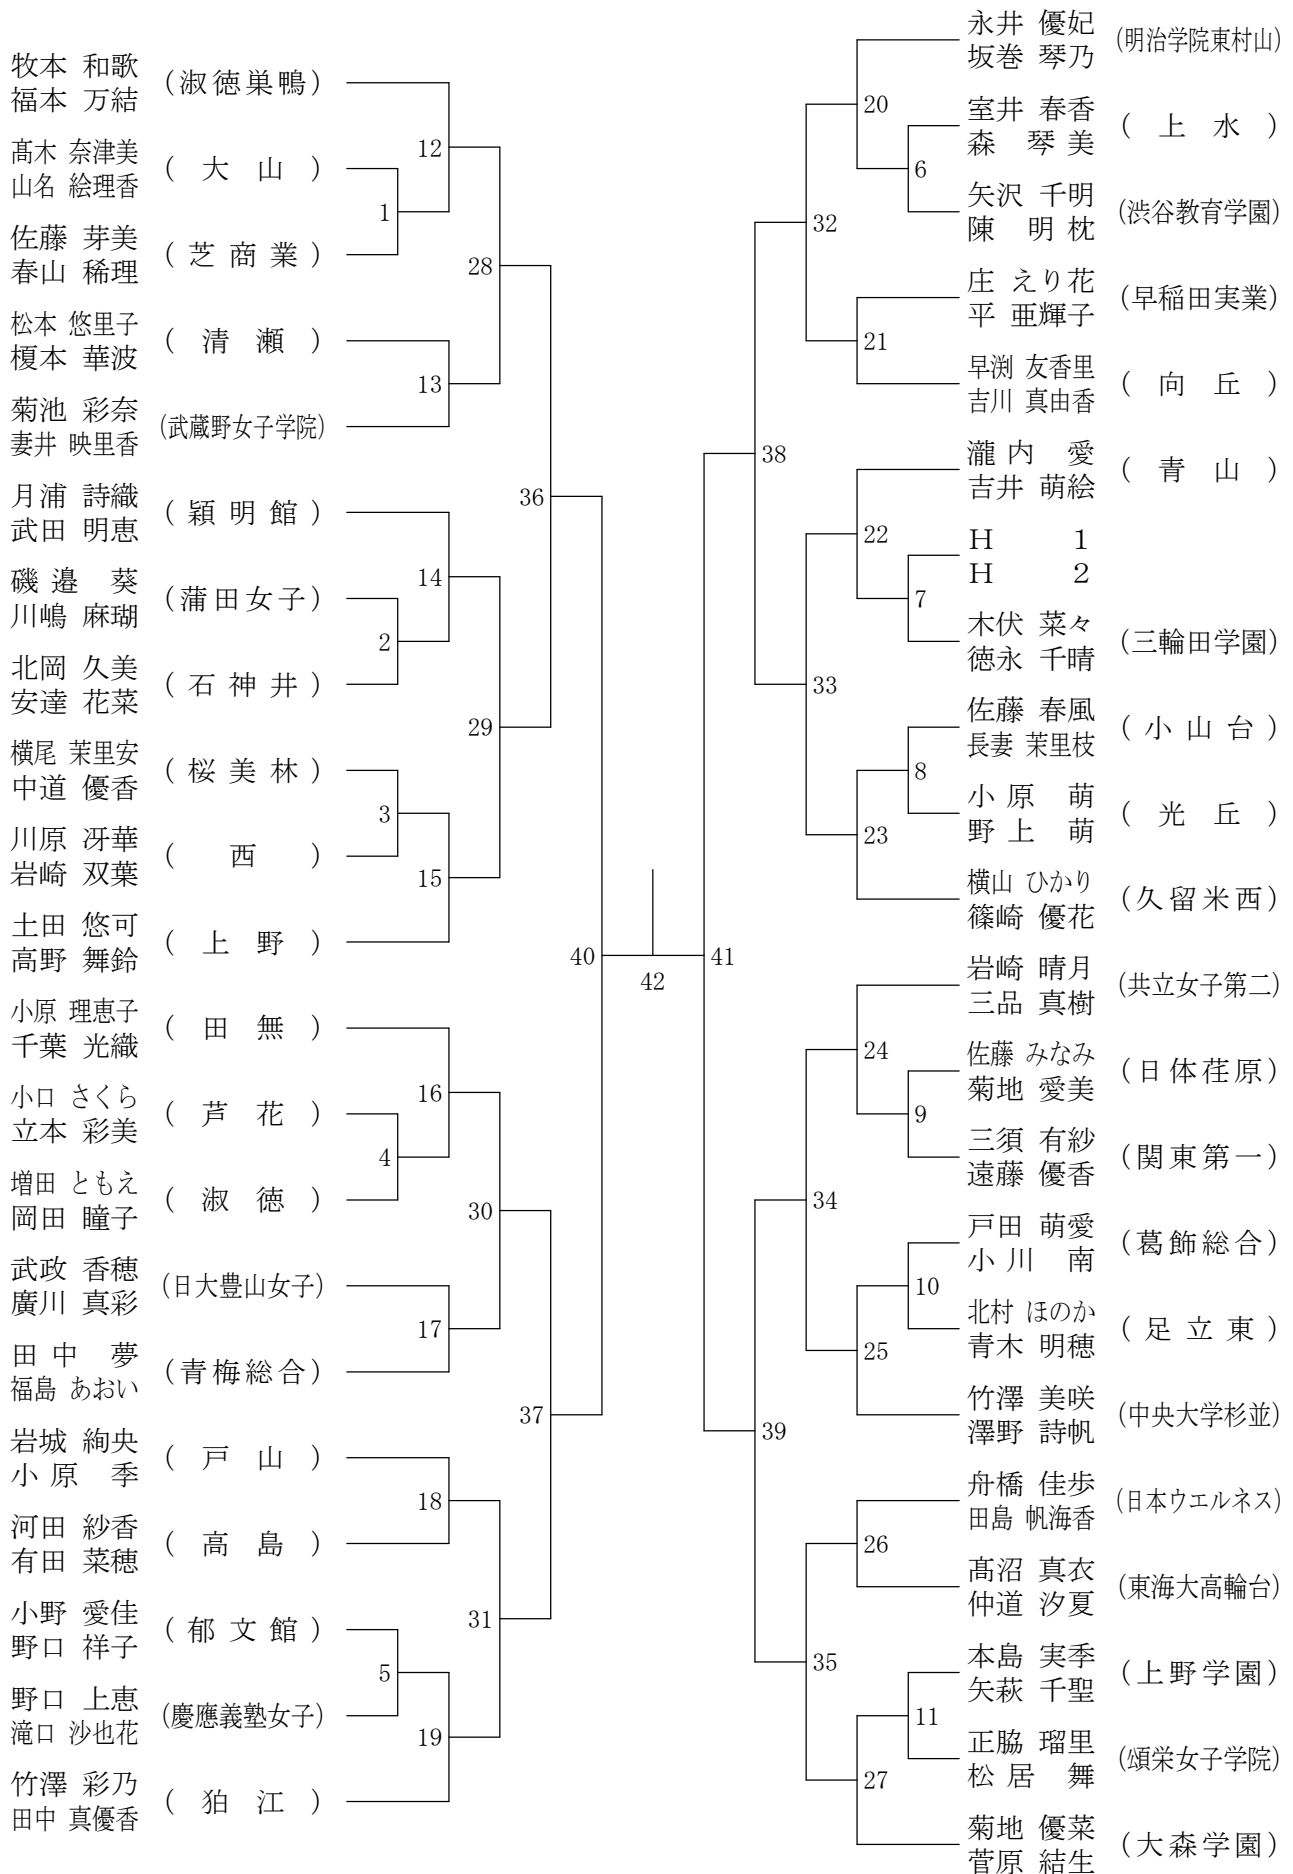

高校女子ダブルス3

②東京都高等学校総合体育大会兼全国高等学校総合体育大会東京都予選(個人)

平成26年5月4日 武蔵野女子学院高校

高校女子ダブルス4

②東京都高等学校総合体育大会兼全国高等学校総合体育大会東京都予選(個人)

平成26年5月4日 明学東村山高校

高校女子ダブルス5

②東京都高等学校総合体育大会兼全国高等学校総合体育大会東京都予選(個人)