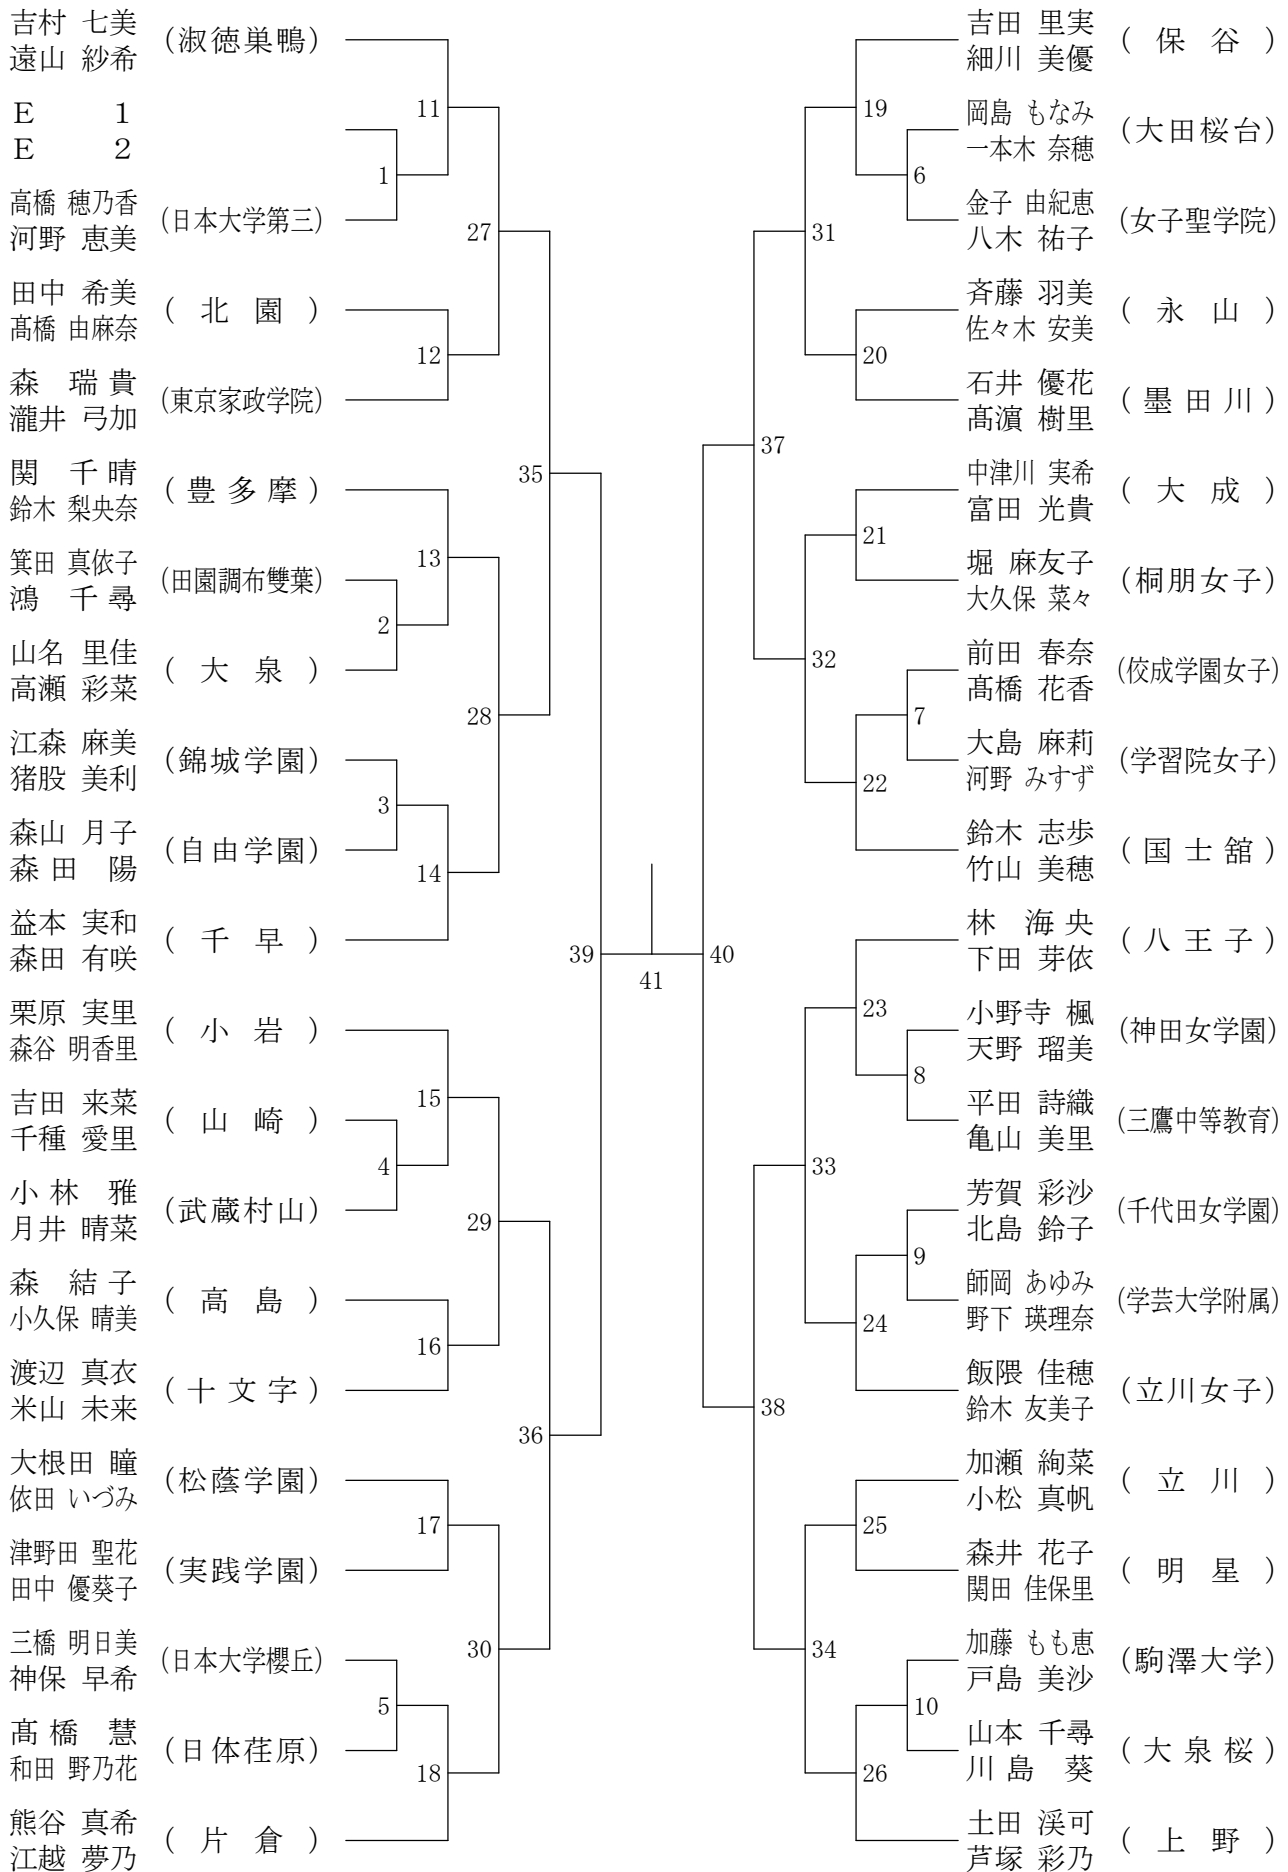

②東京都高等学校総合体育大会兼全国高等学校総合体育大会東京都予選(個人)

平成26年5月4日 武蔵野女子学院高校

高校女子ダブルス1

②東京都高等学校総合体育大会兼全国高等学校総合体育大会東京都予選(個人)

平成26年5月4日 片倉高校

高校女子ダブルス2

②東京都高等学校総合体育大会兼全国高等学校総合体育大会東京都予選(個人)

平成26年5月3日 片倉高校