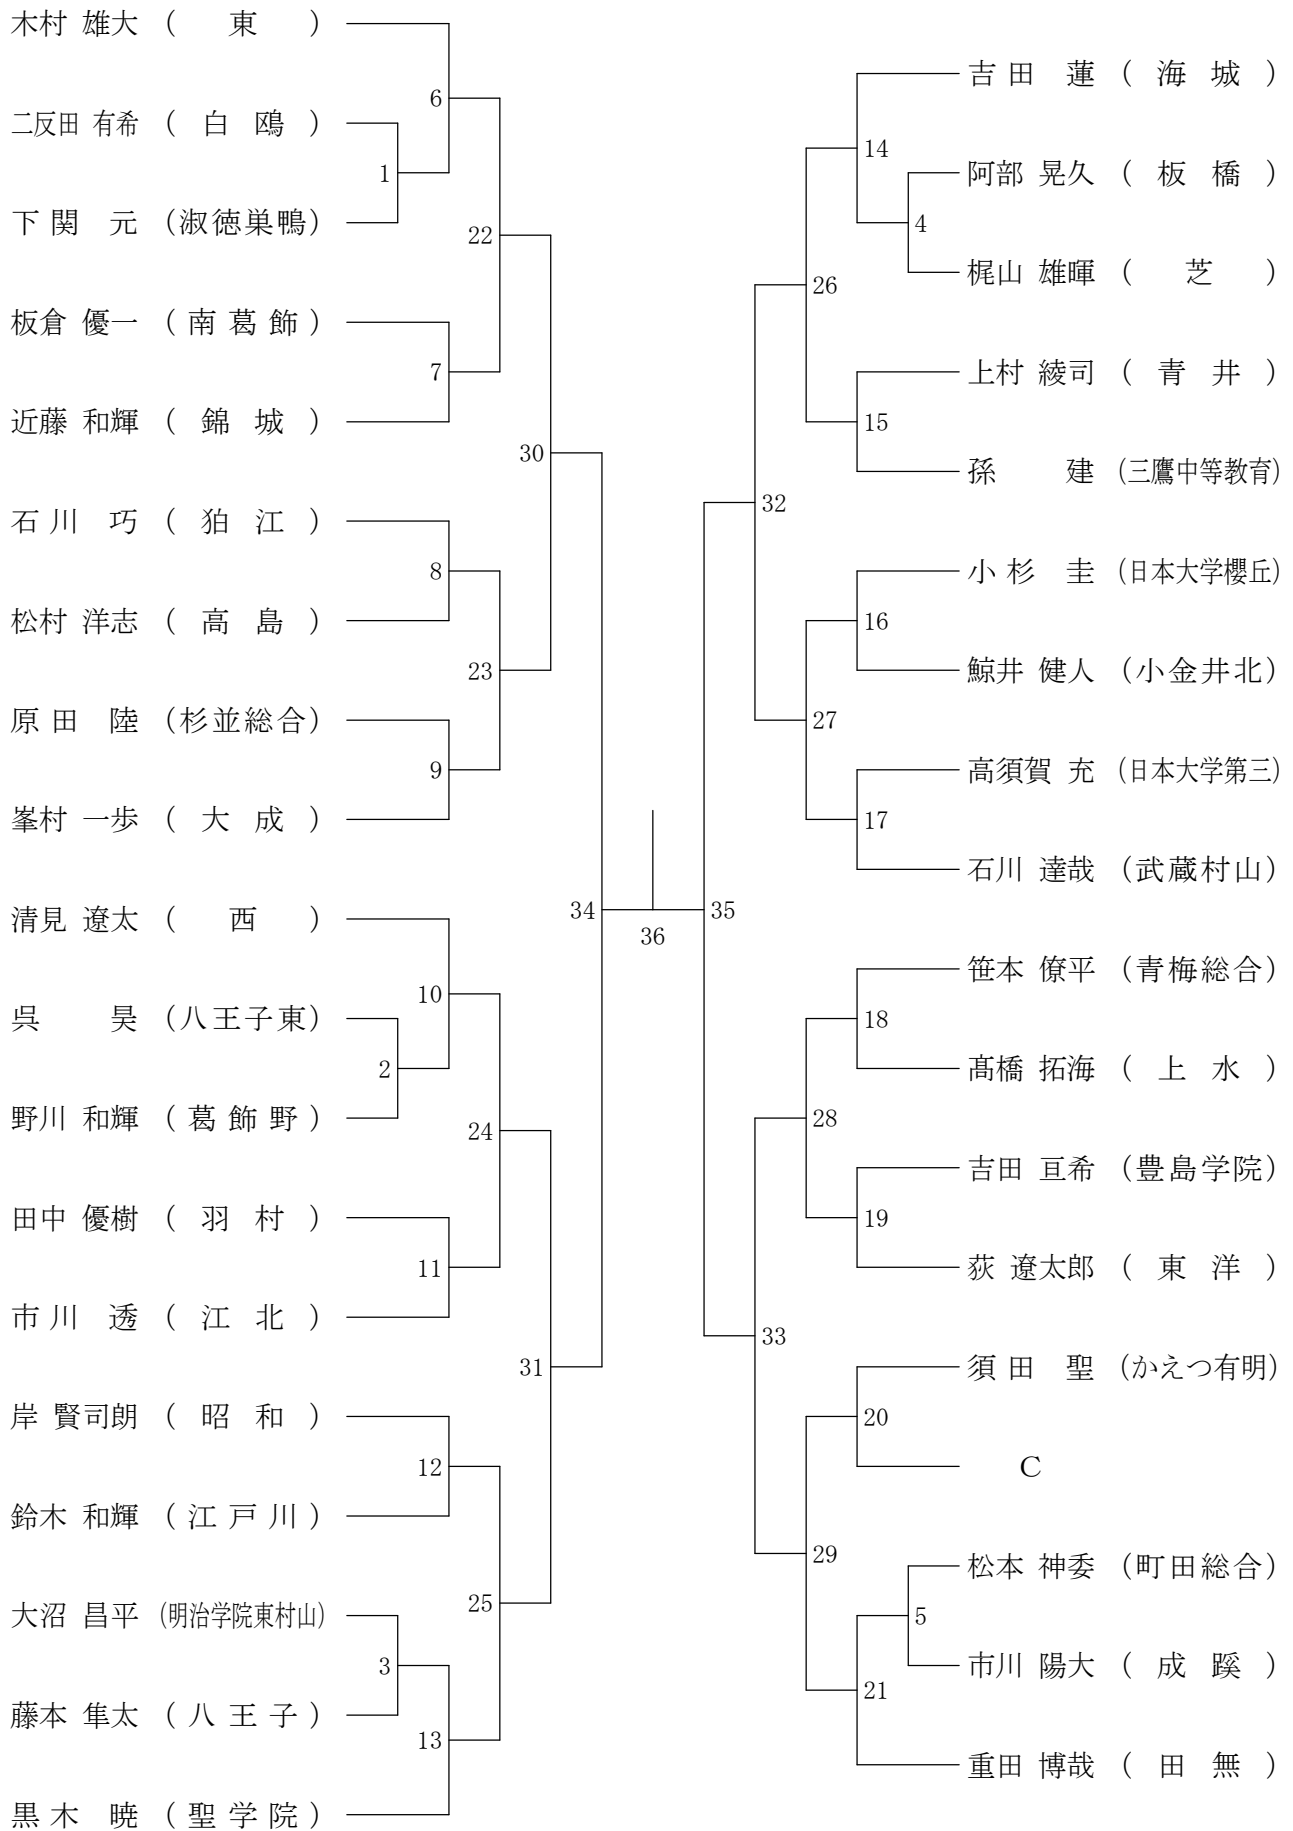

②東京都高等学校総合体育大会兼全国高等学校総合体育大会東京都予選(個人)

平成26年5月5日

高校女子シングルス1

②東京都高等学校総合体育大会兼全国高等学校総合体育大会東京都予選(個人)

平成26年5月6日

高校女子シングルス2

②東京都高等学校総合体育大会兼全国高等学校総合体育大会東京都予選(個人)

平成26年5月5日