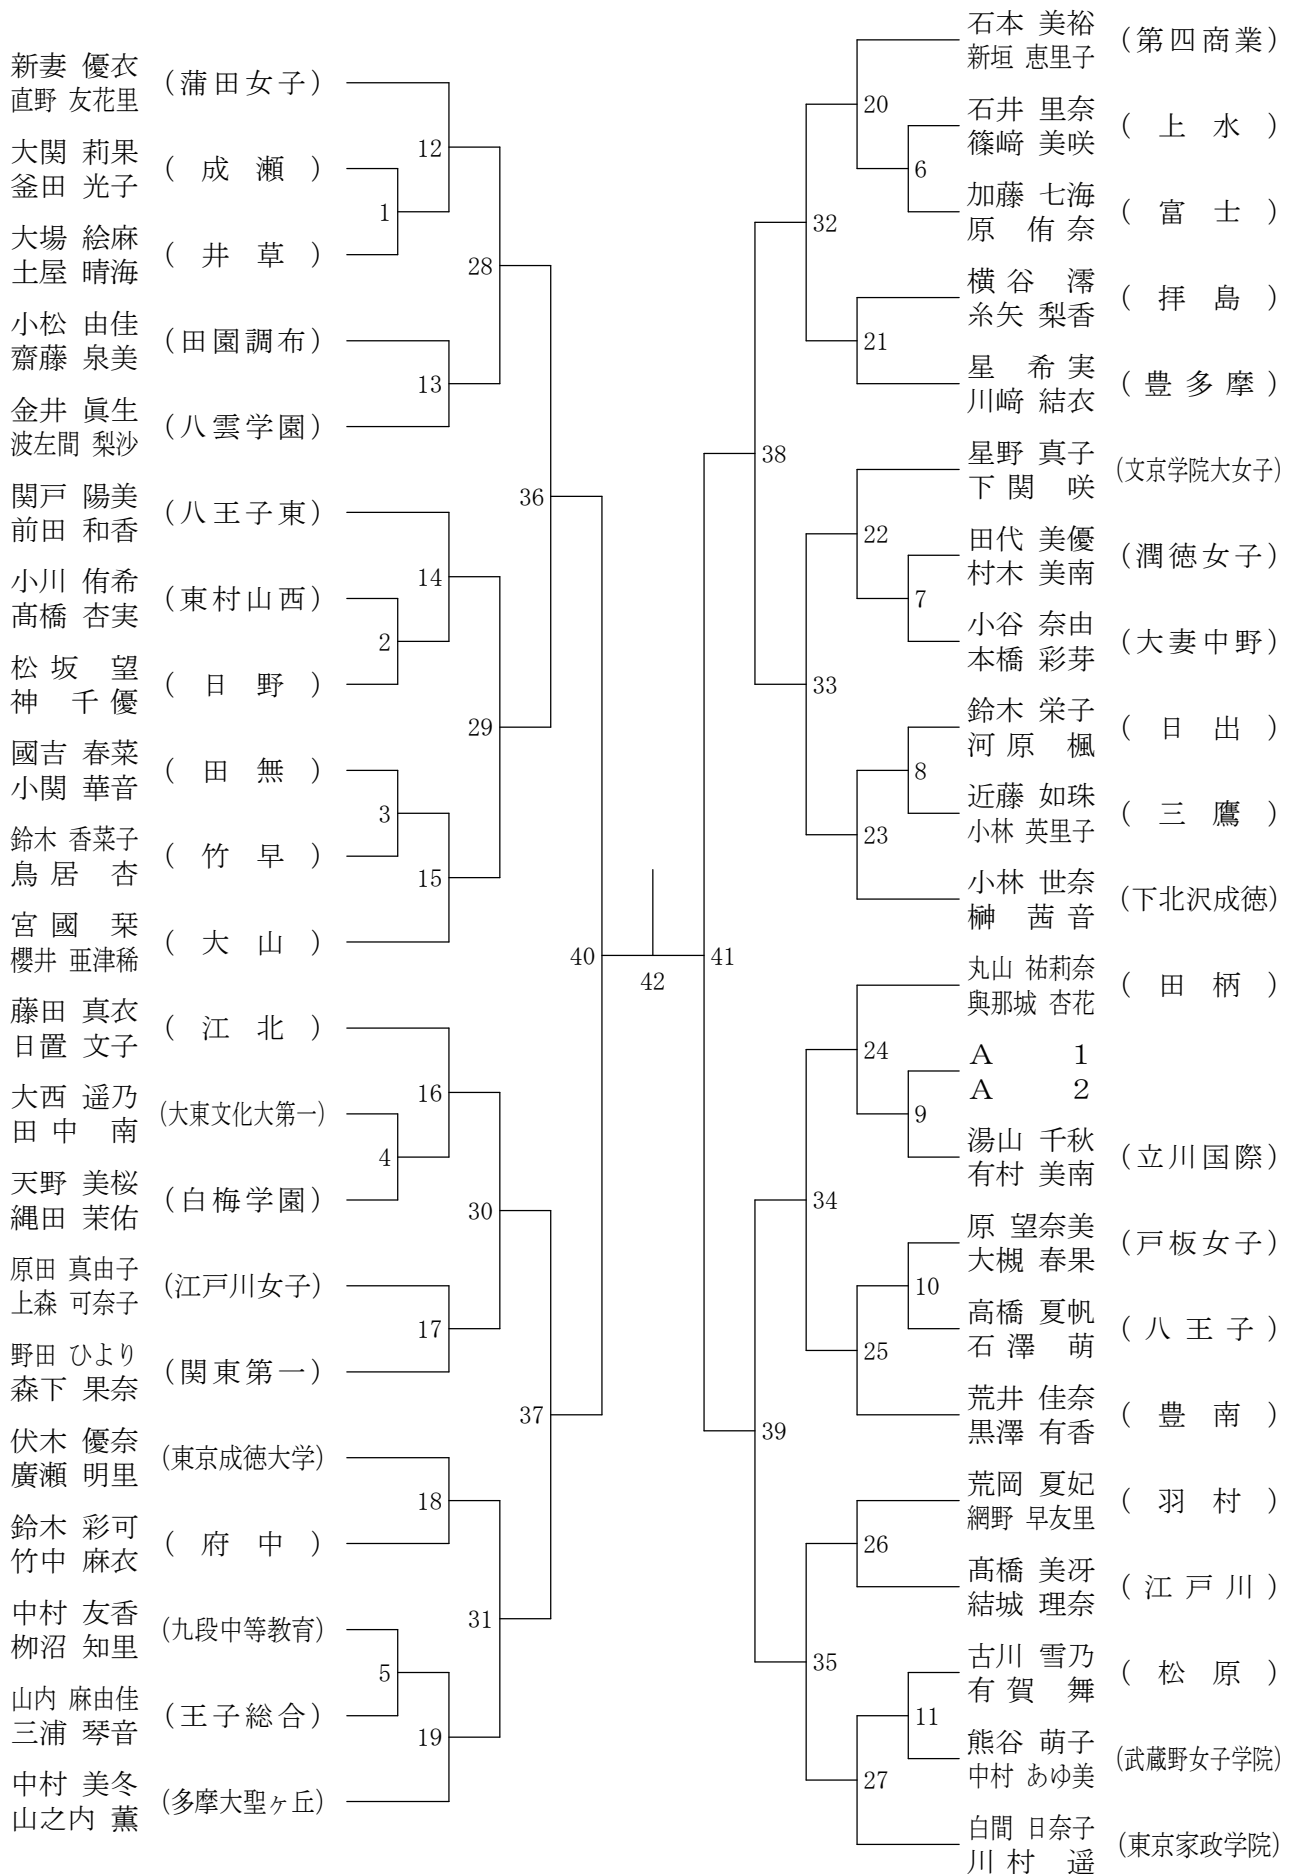

②東京都高等学校総合体育大会兼全国高等学校総合体育大会東京都予選(個人)

平成26年5月4日 武蔵野女子学院高校

高校女子ダブルス4