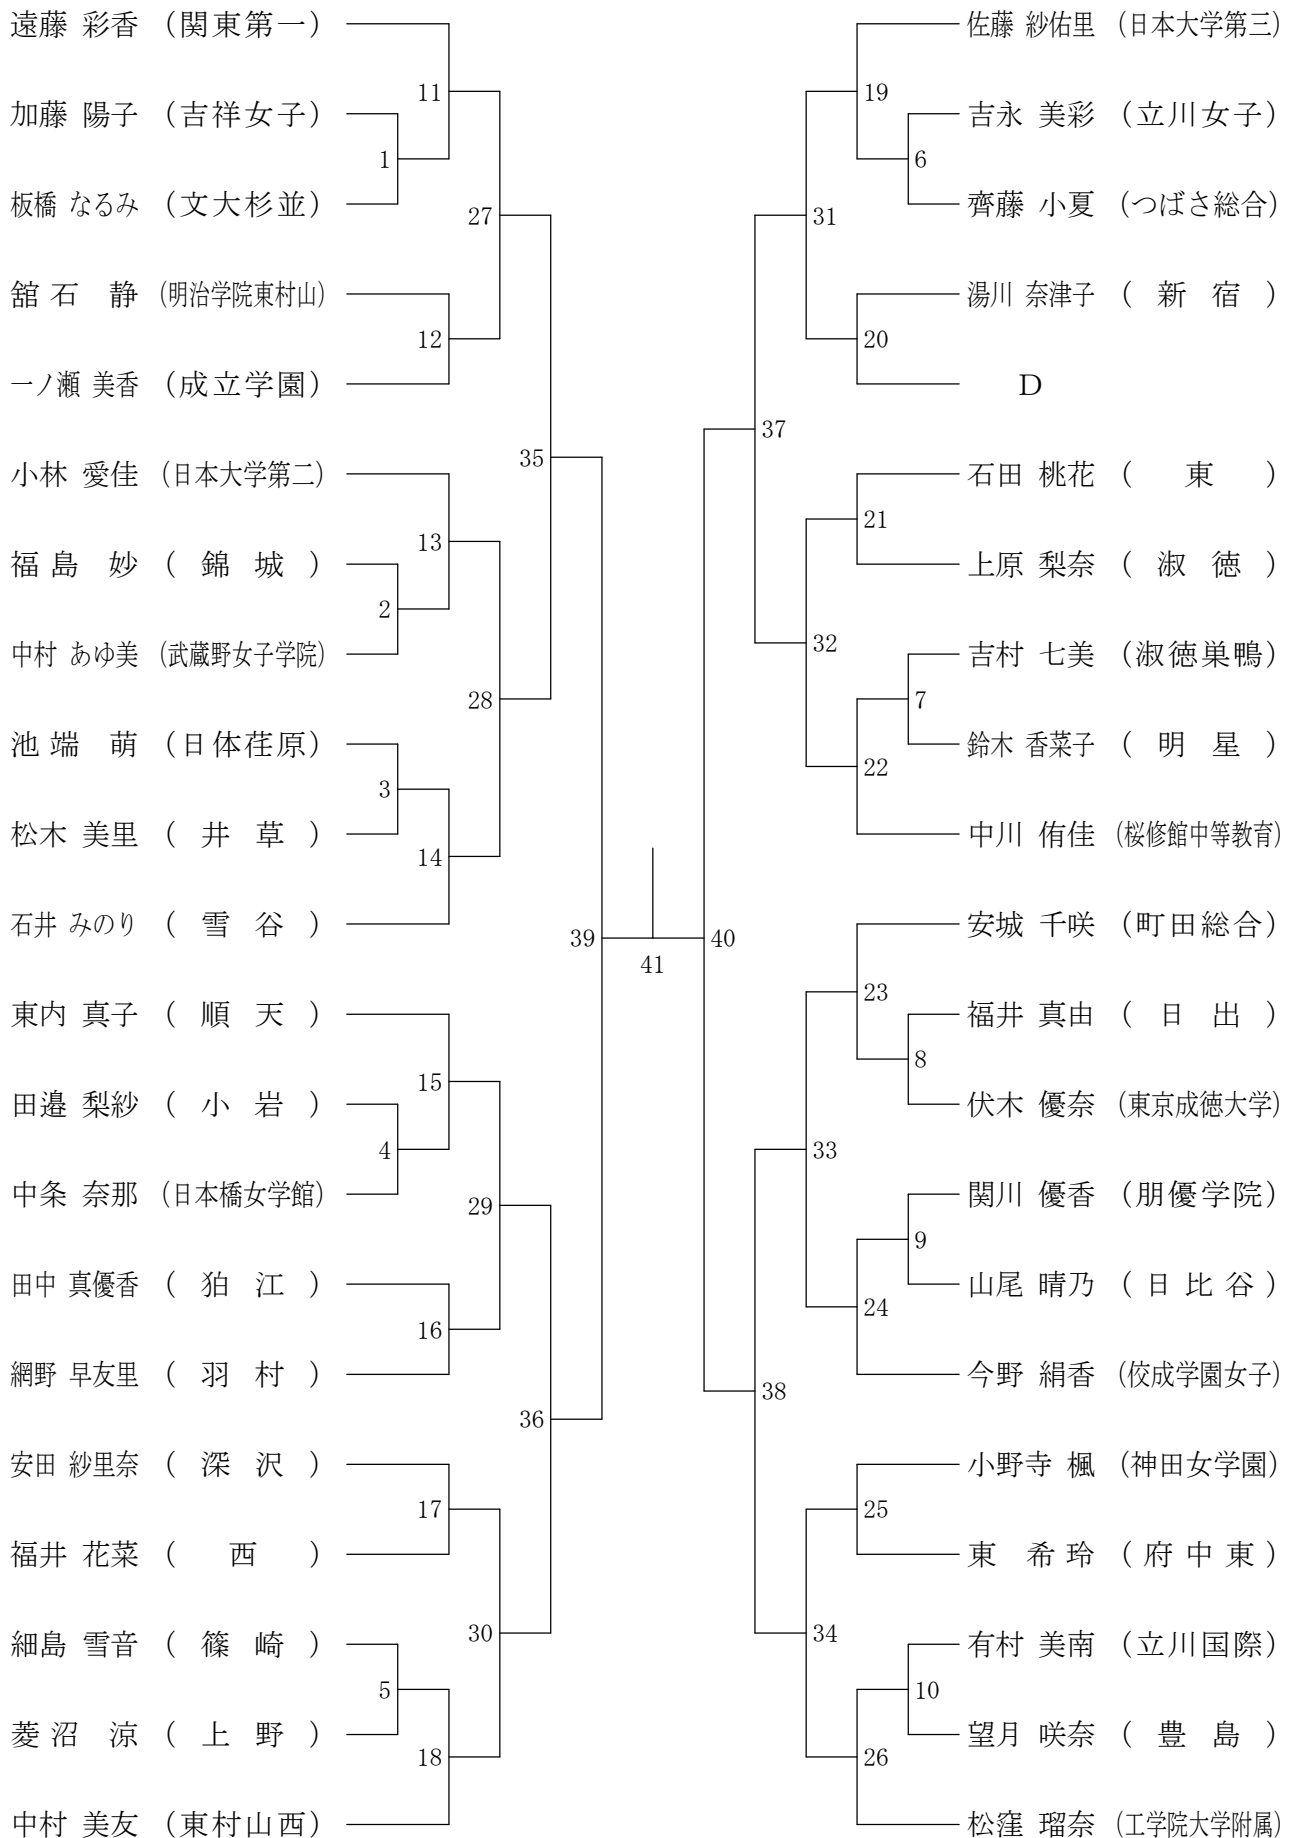

高校女子シングルス3

②東京都高等学校総合体育大会兼全国高等学校総合体育大会東京都予選(個人)

平成26年5月6日

高校女子シングルス4

②東京都高等学校総合体育大会兼全国高等学校総合体育大会東京都予選(個人)

平成26年5月5日

高校女子シングルス5

②東京都高等学校総合体育大会兼全国高等学校総合体育大会東京都予選(個人)