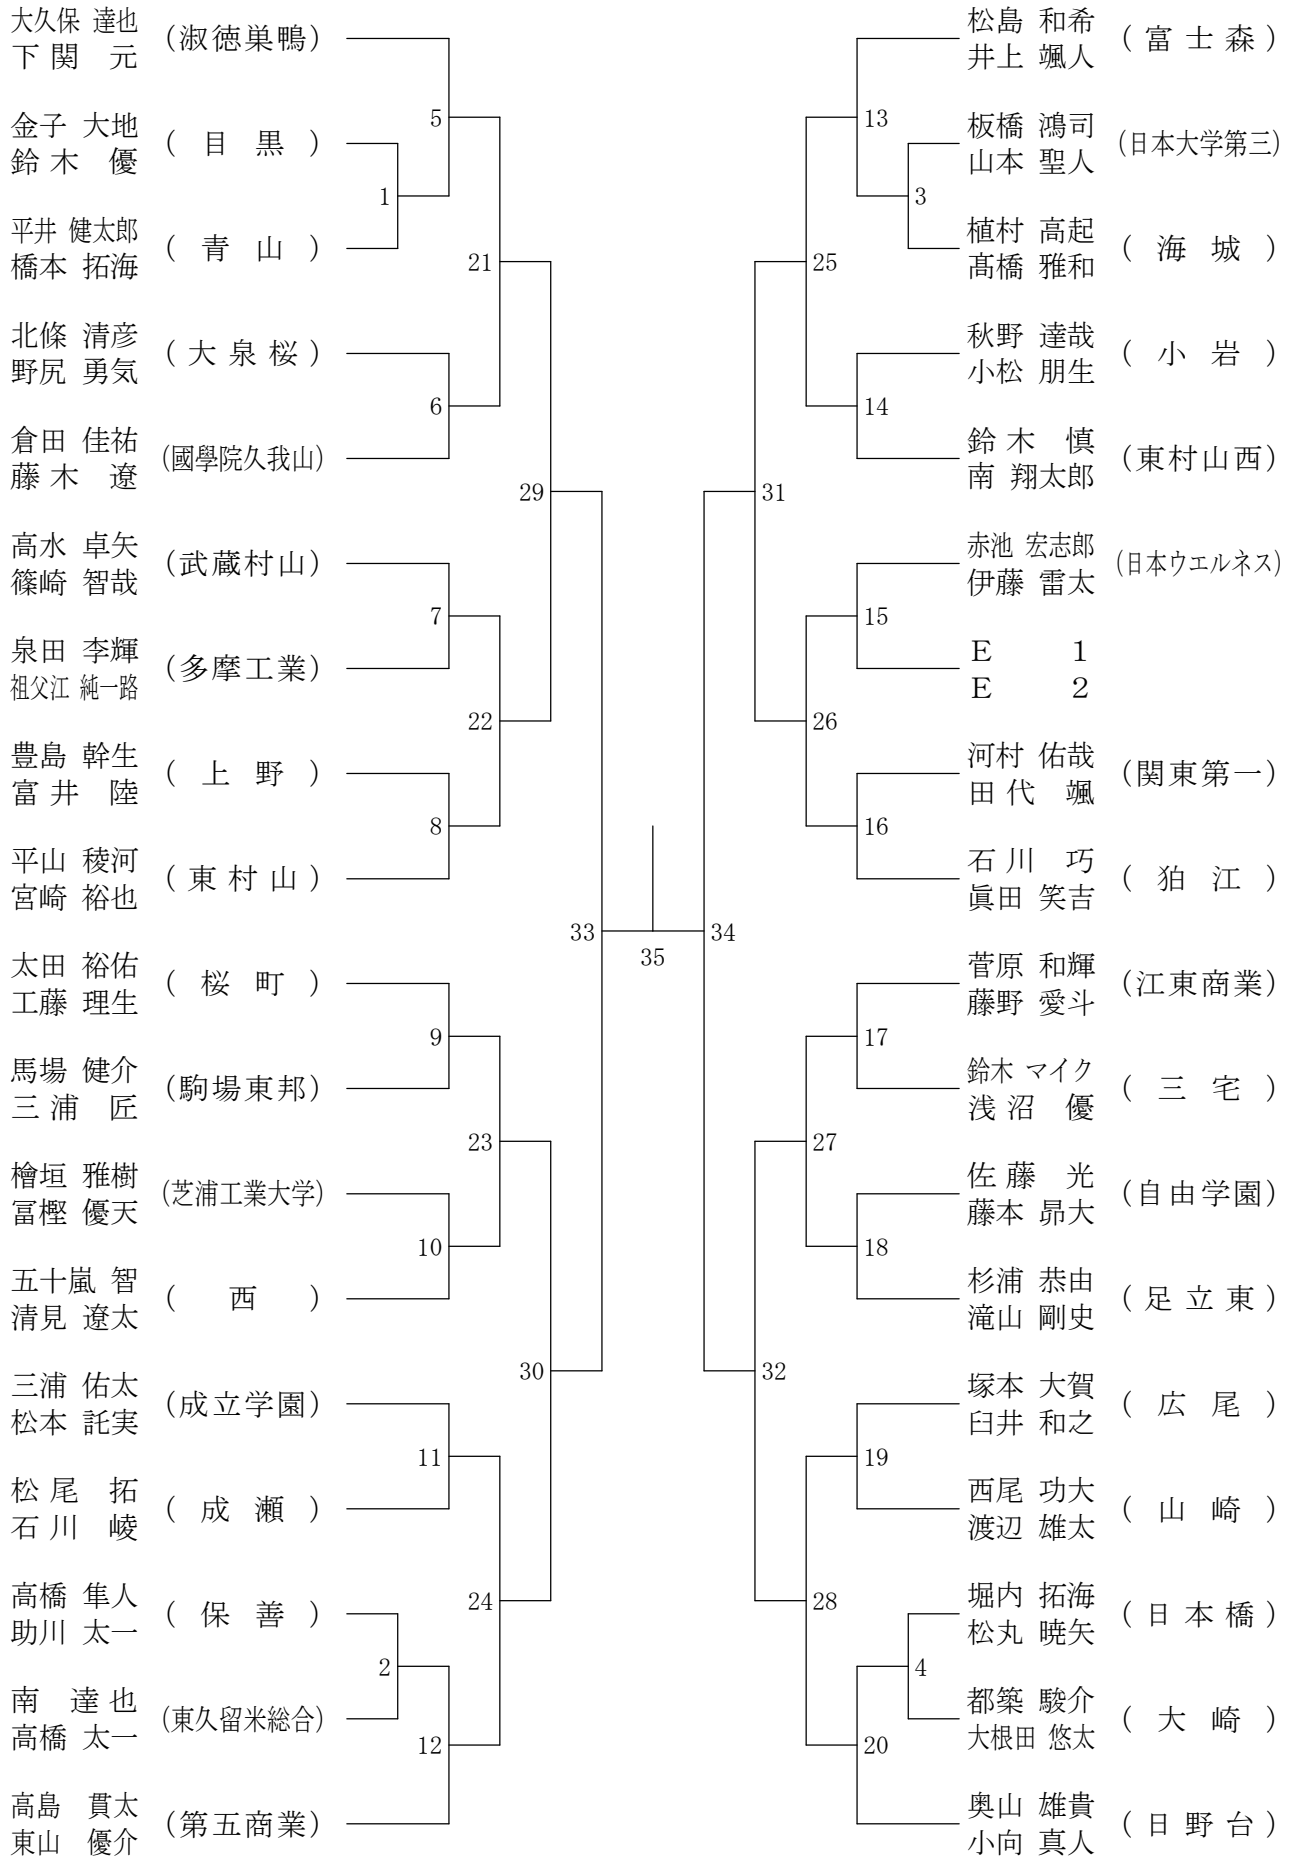

②東京都高等学校総合体育大会兼全国高等学校総合体育大会東京都予選(個人)

平成26年5月4日 若葉総合高校

高校男子ダブルス1

②東京都高等学校総合体育大会兼全国高等学校総合体育大会東京都予選(個人)

平成26年5月3日 日本大学第三高校

高校男子ダブルス2

②東京都高等学校総合体育大会兼全国高等学校総合体育大会東京都予選(個人)

平成26年5月4日 小岩高校