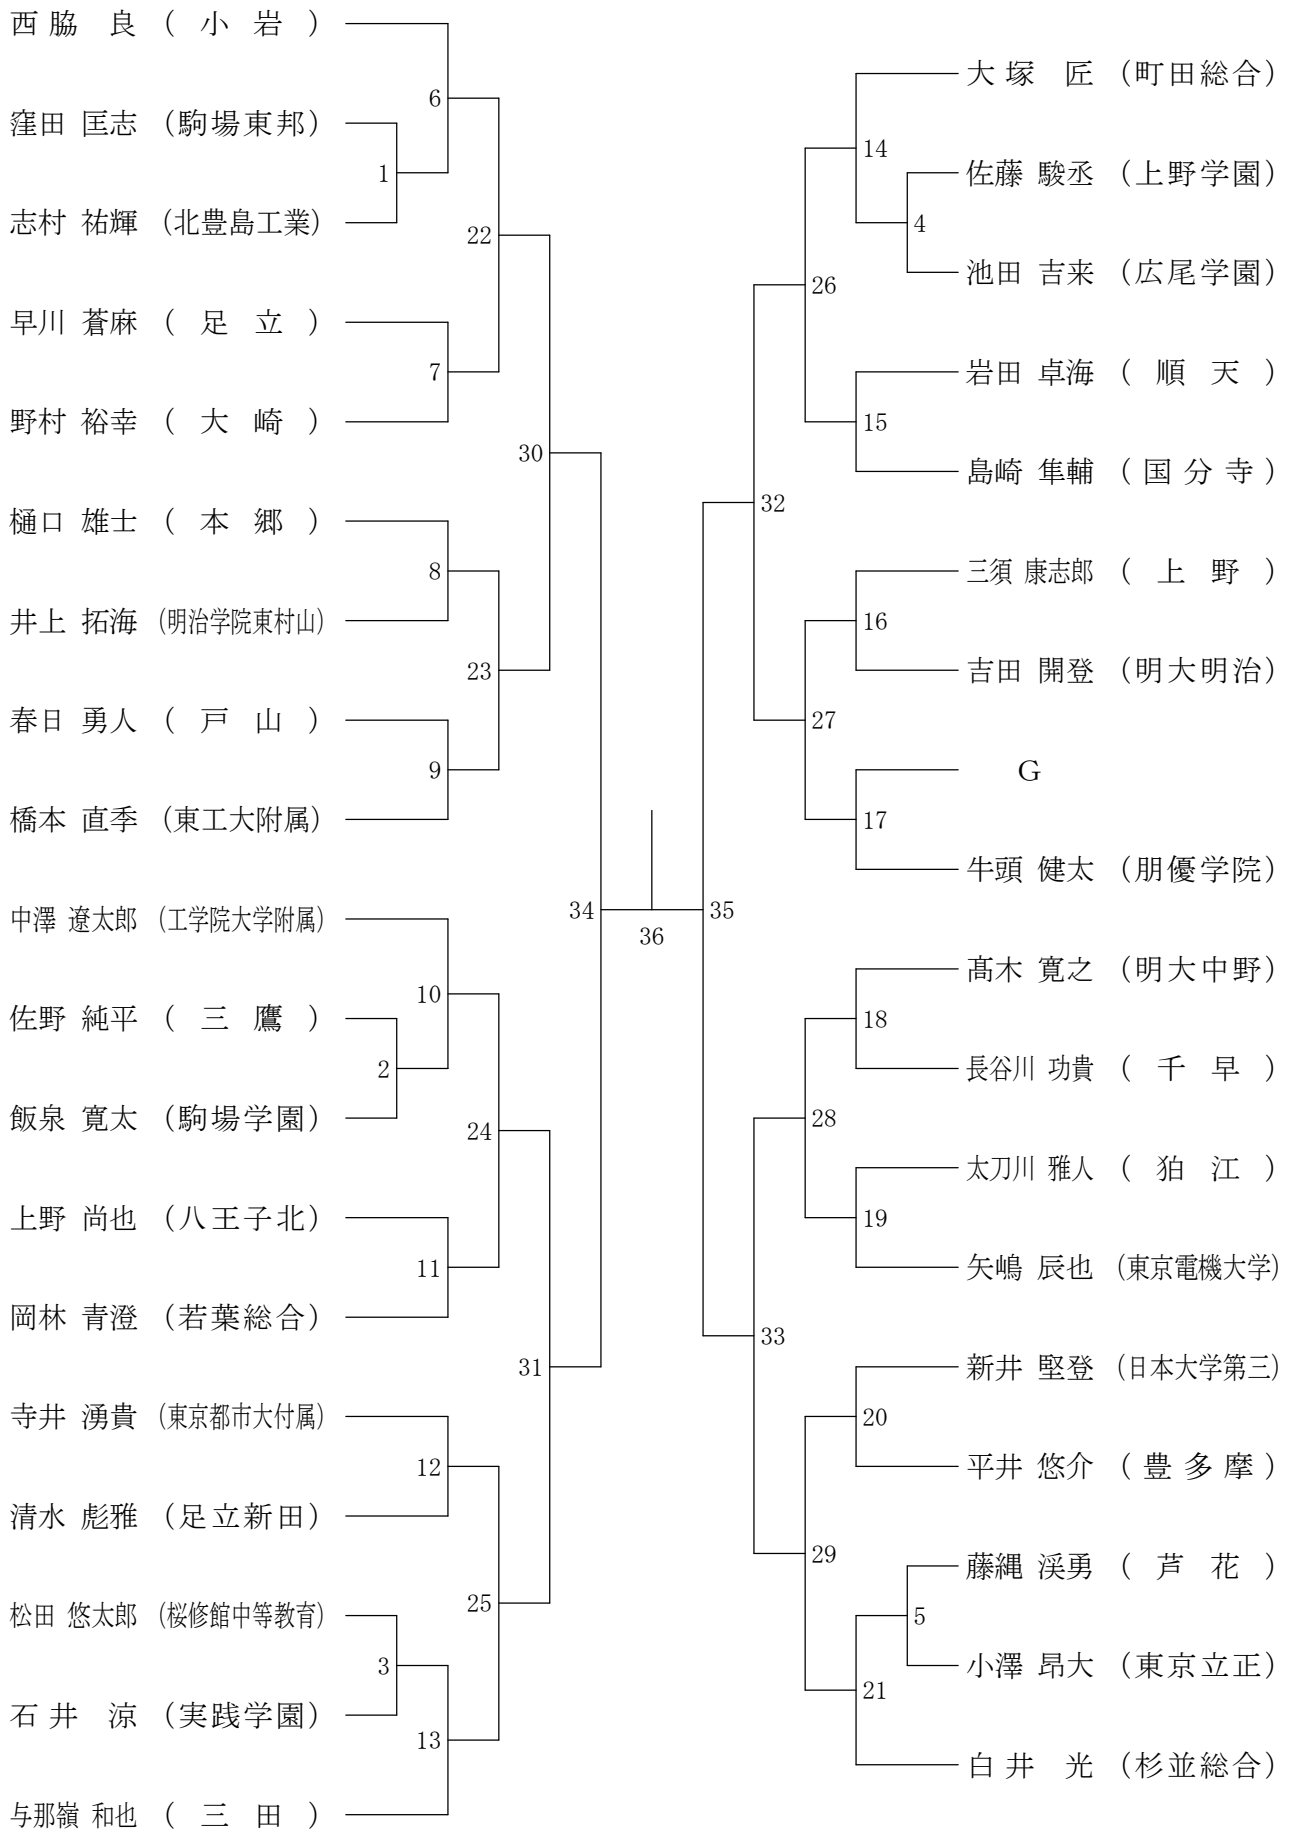

②東京都高等学校総合体育大会兼全国高等学校総合体育大会東京都予選(個人)

平成26年5月6日

高校男子シングルス6