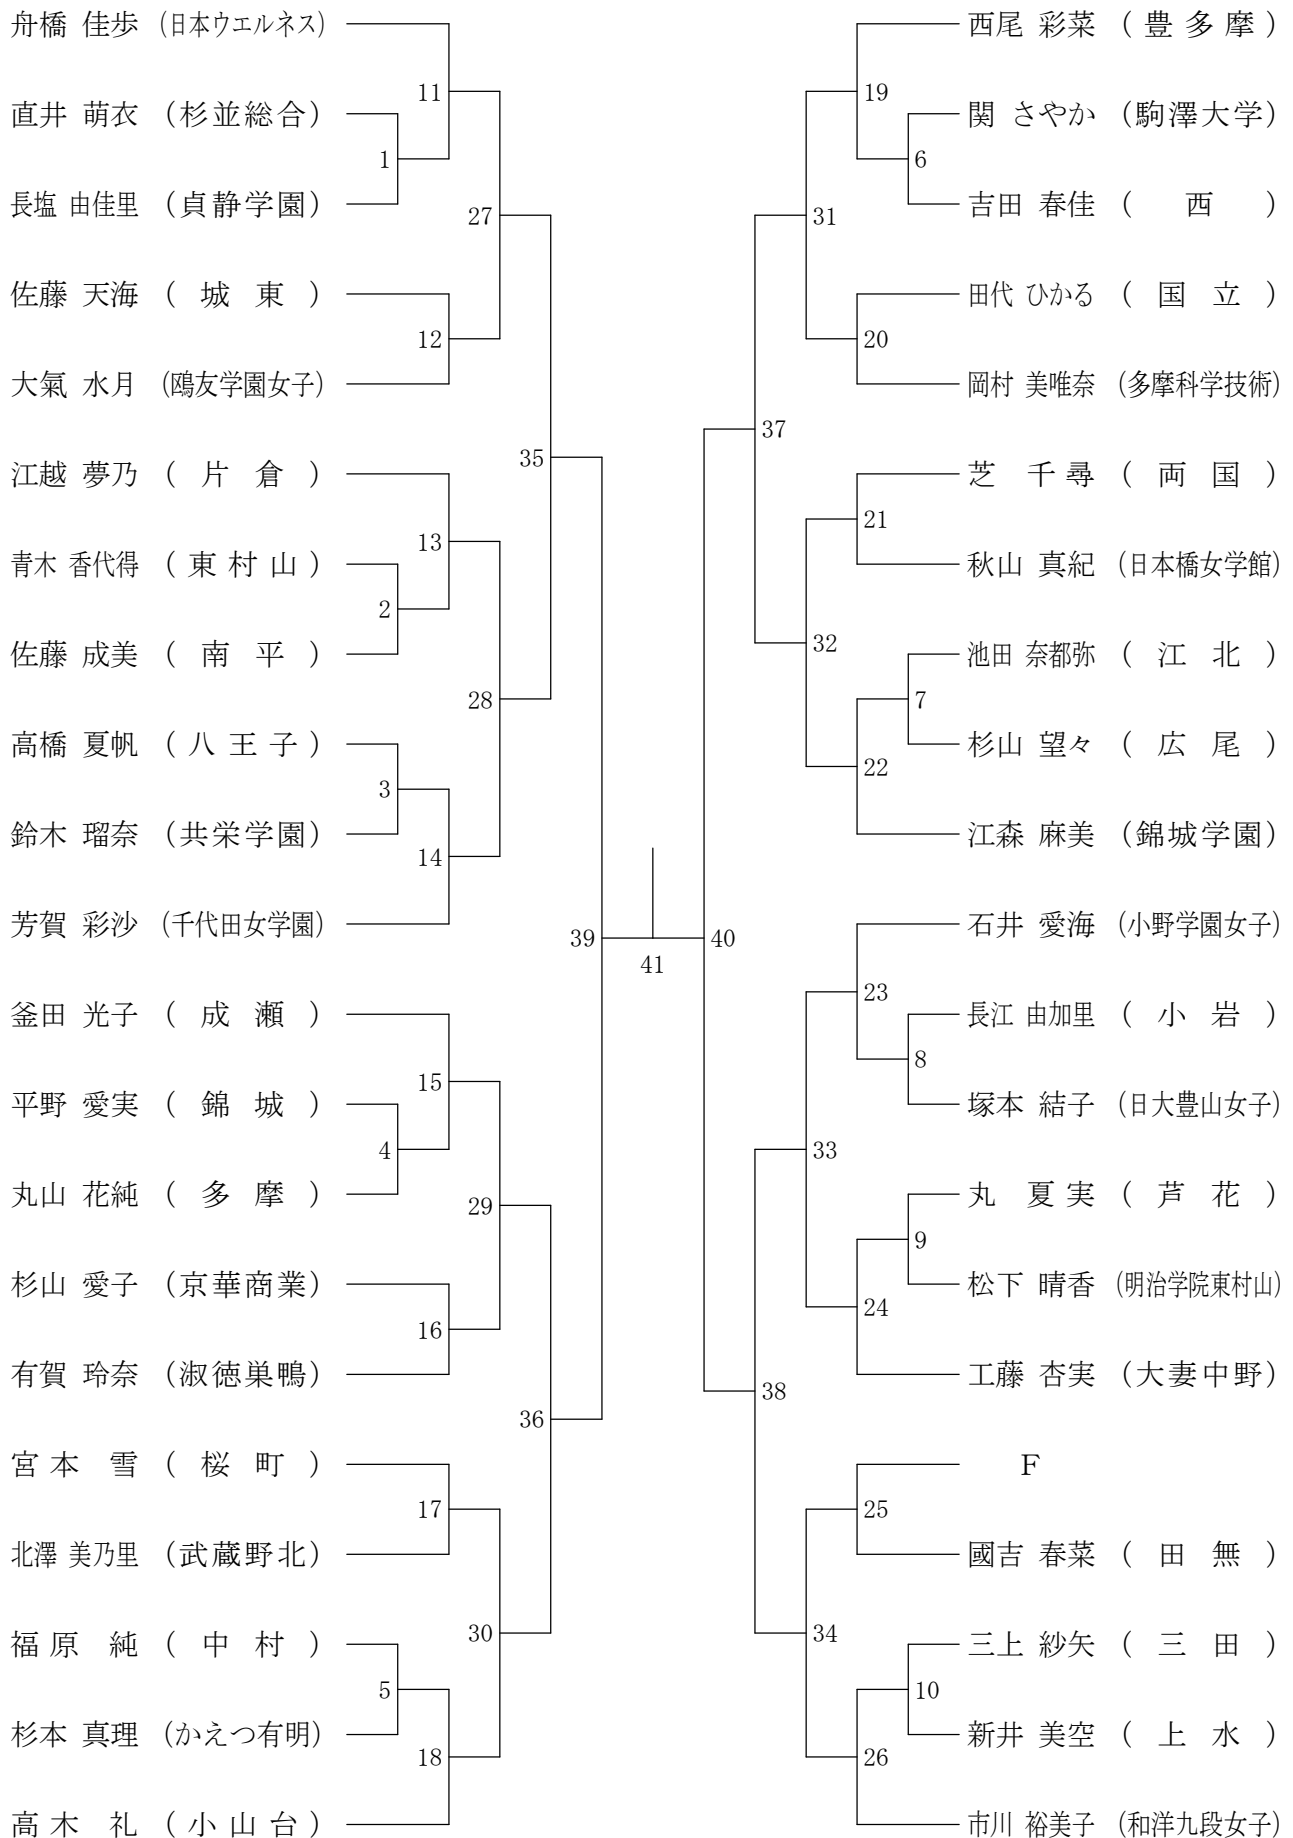

平成26年5月6日

高校女子シングルス6

②東京都高等学校総合体育大会兼全国高等学校総合体育大会東京都予選(個人)

平成26年5月5日

高校女子シングルス7

②東京都高等学校総合体育大会兼全国高等学校総合体育大会東京都予選(個人)

平成26年5月6日

高校女子シングルス8