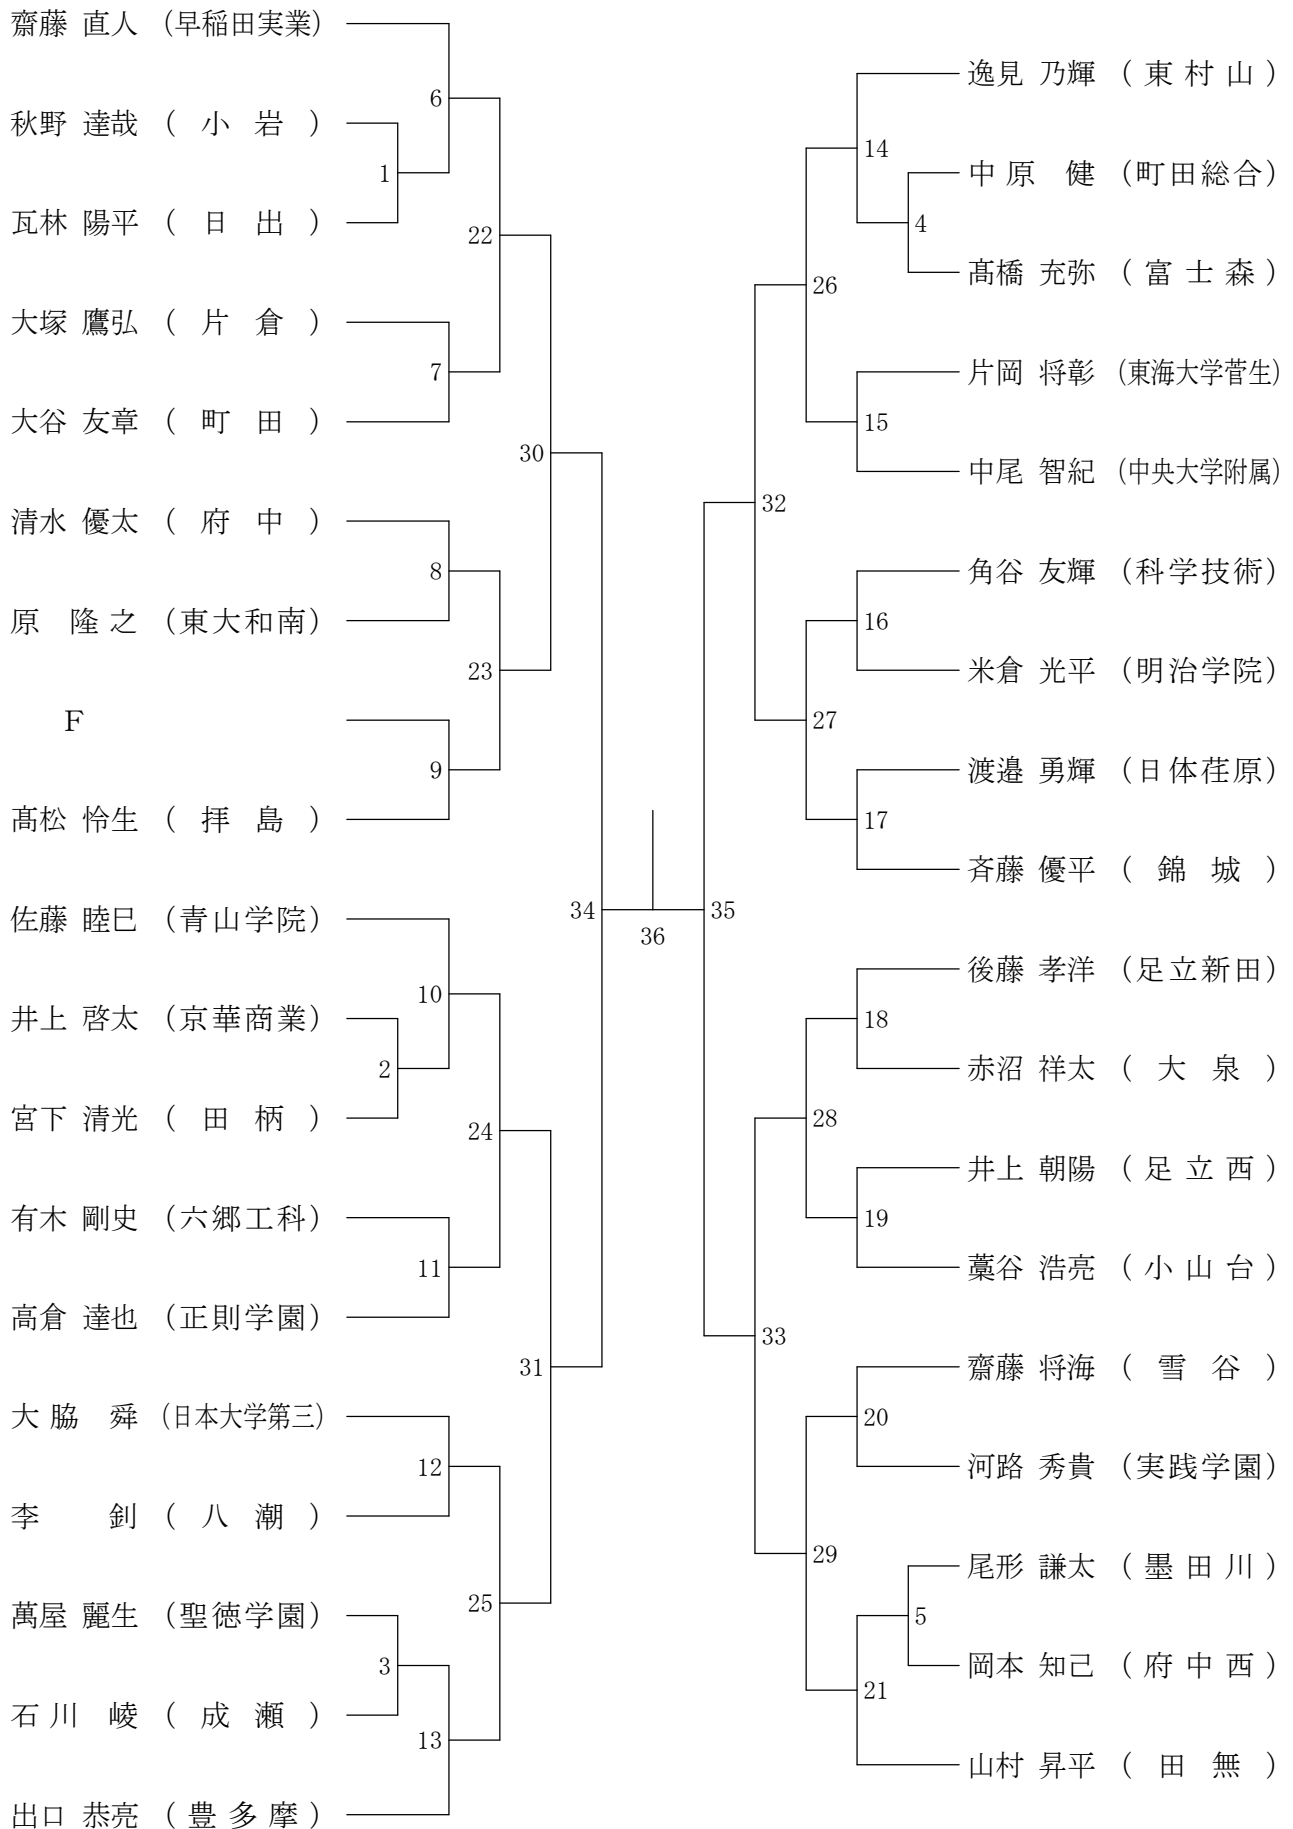

②東京都高等学校総合体育大会兼全国高等学校総合体育大会東京都予選(個人)

平成26年5月5日

高校男子シングルス3