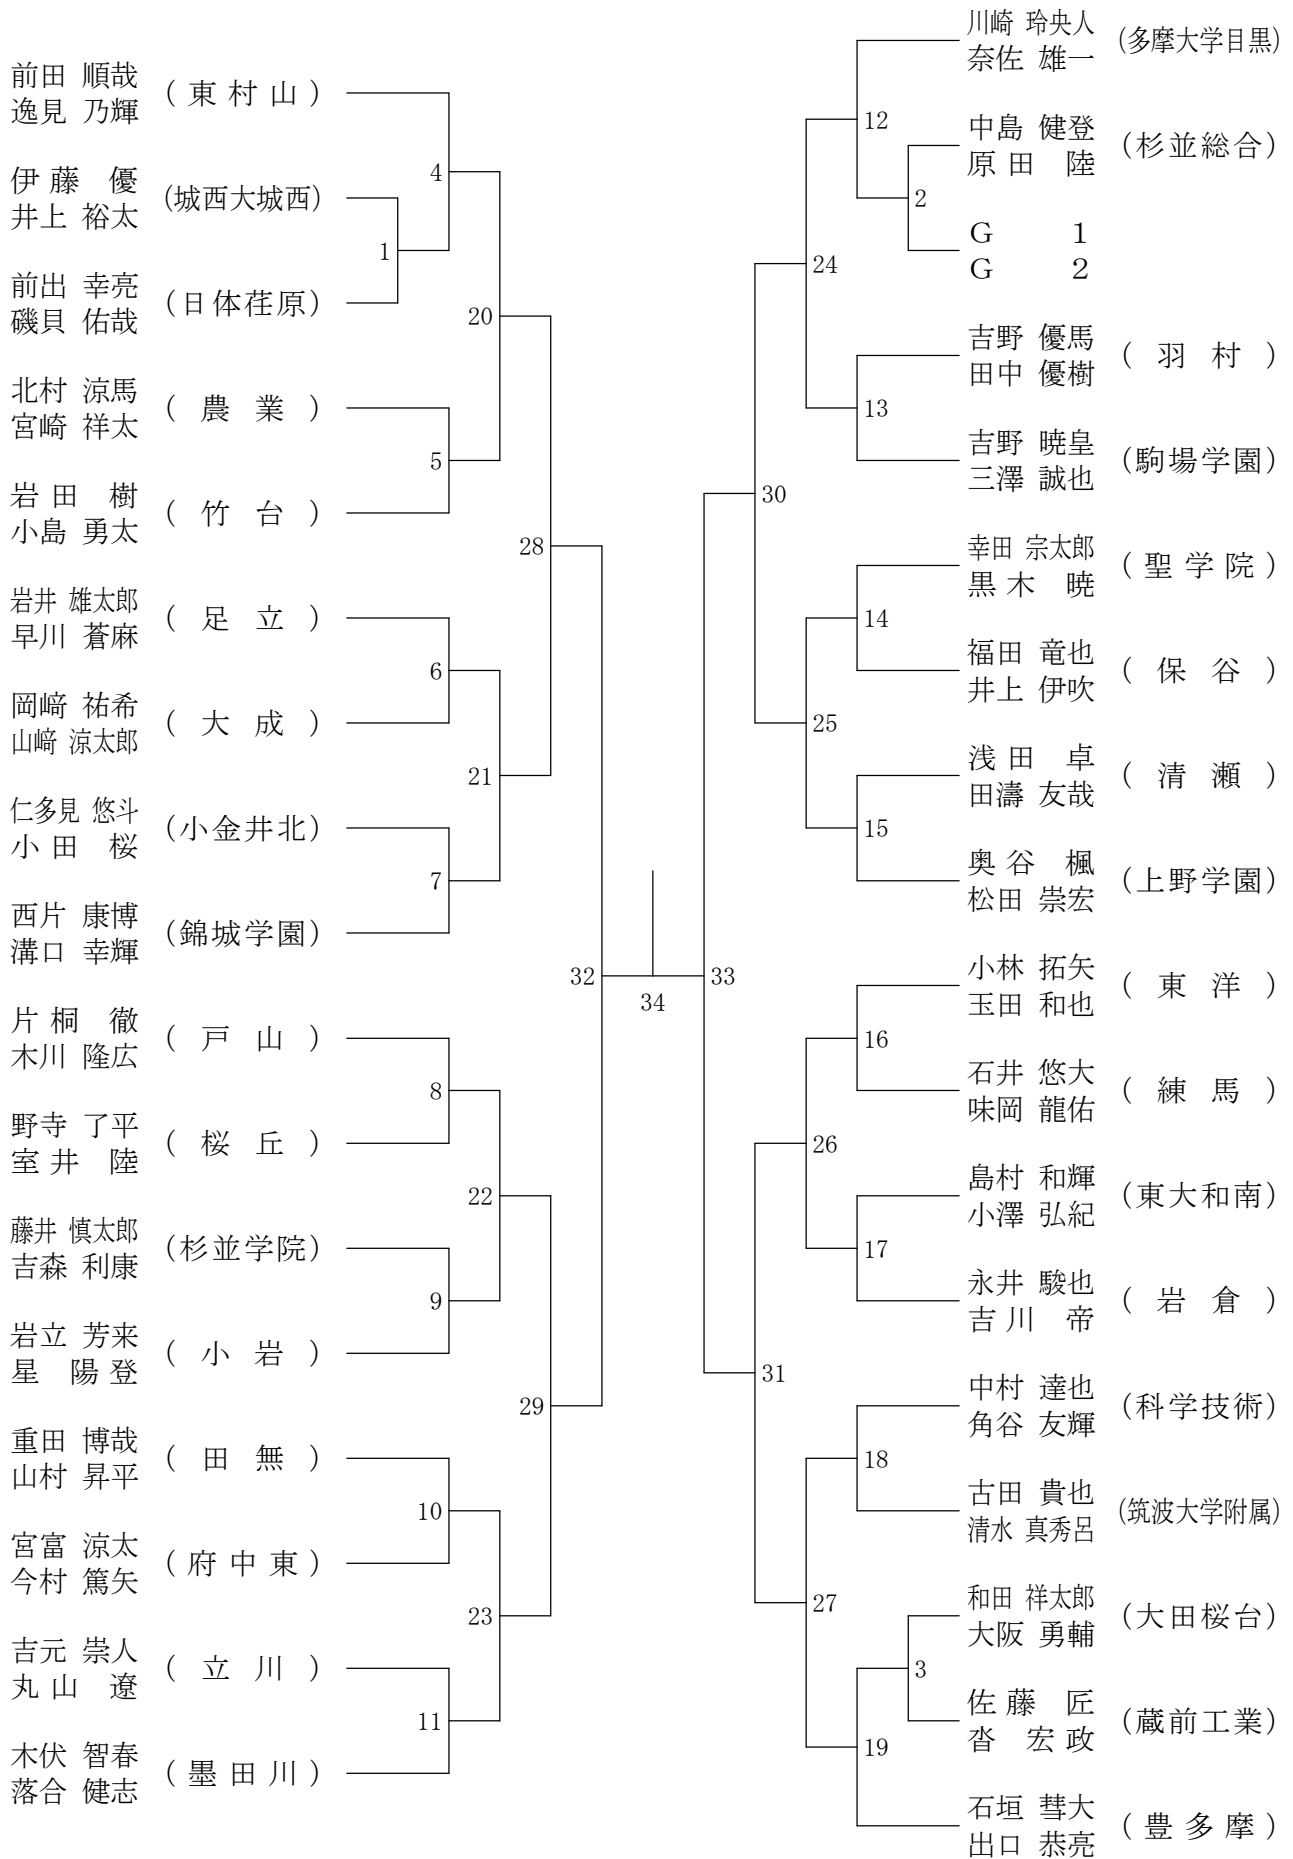

平成26年5月4日 明学東村山高校

高校男子ダブルス6

②東京都高等学校総合体育大会兼全国高等学校総合体育大会東京都予選(個人)

平成26年5月4日 片倉高校

高校男子ダブルス7

②東京都高等学校総合体育大会兼全国高等学校総合体育大会東京都予選(個人)

平成26年5月4日 小岩高校

高校男子ダブルス8