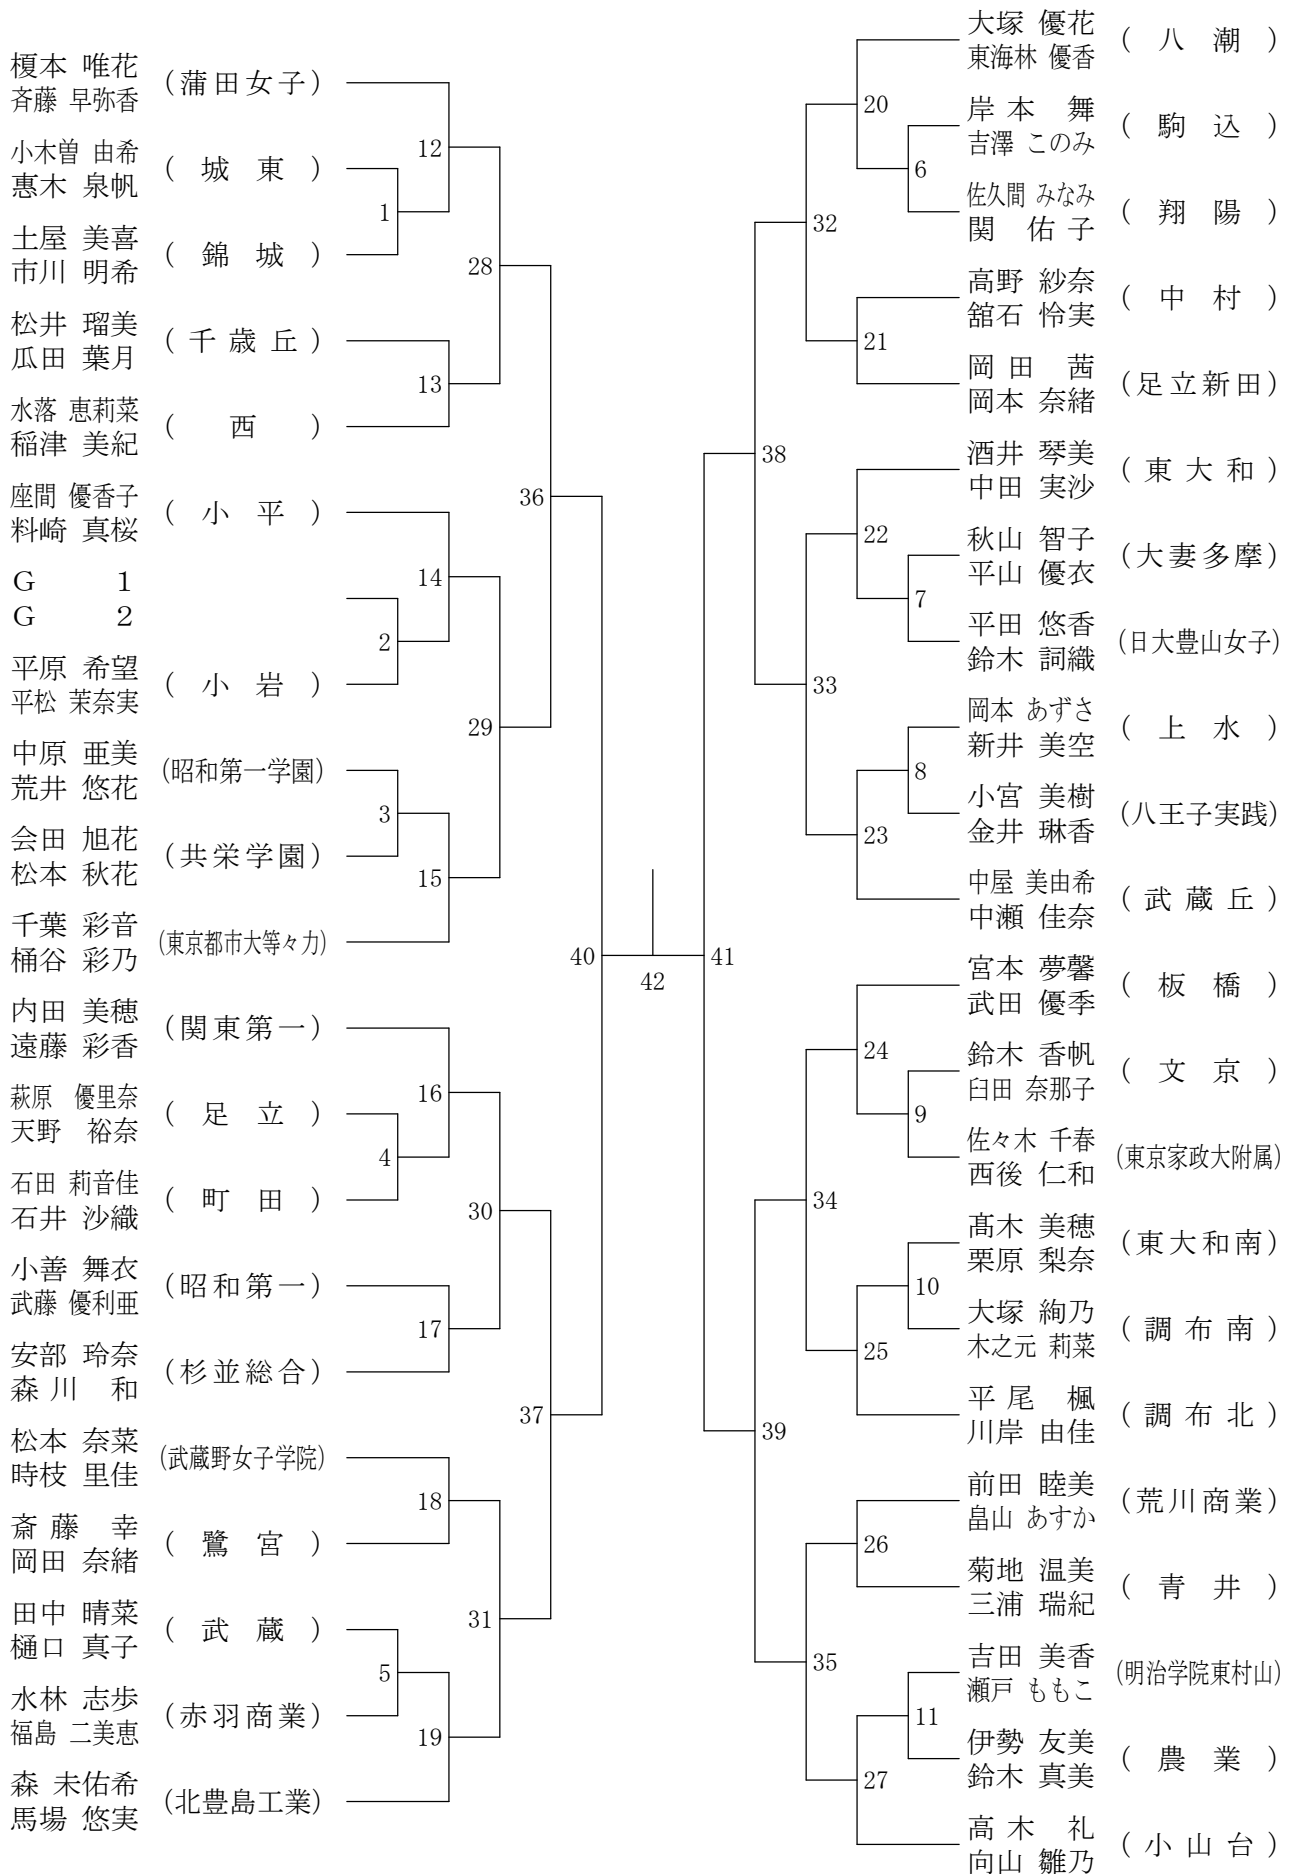

②東京都高等学校総合体育大会兼全国高等学校総合体育大会東京都予選(個人)

平成26年5月4日 武蔵野女子学院高校

高校女子ダブルス1