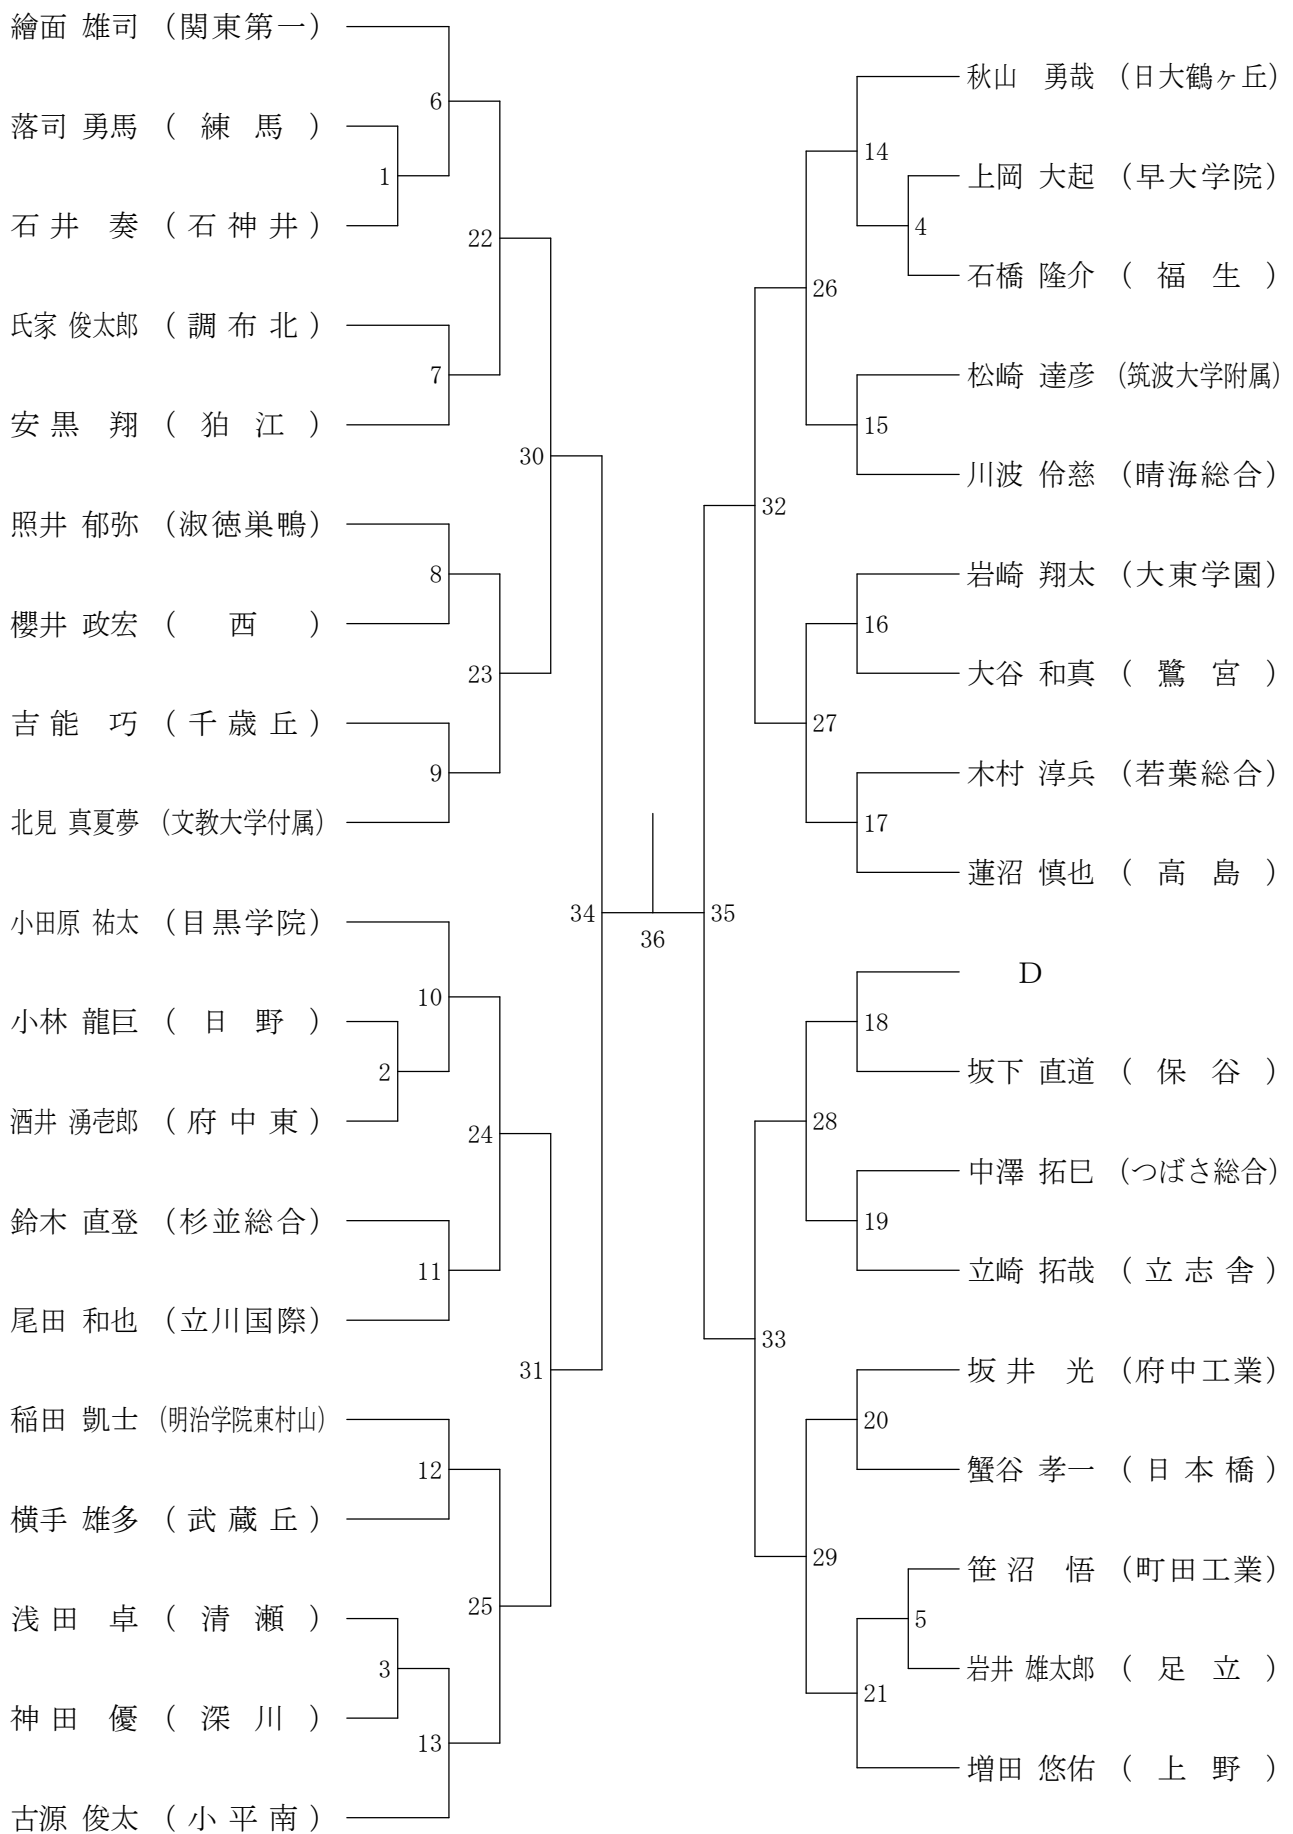

②東京都高等学校総合体育大会兼全国高等学校総合体育大会東京都予選(個人)

平成26年5月6日

高校男子シングルス4