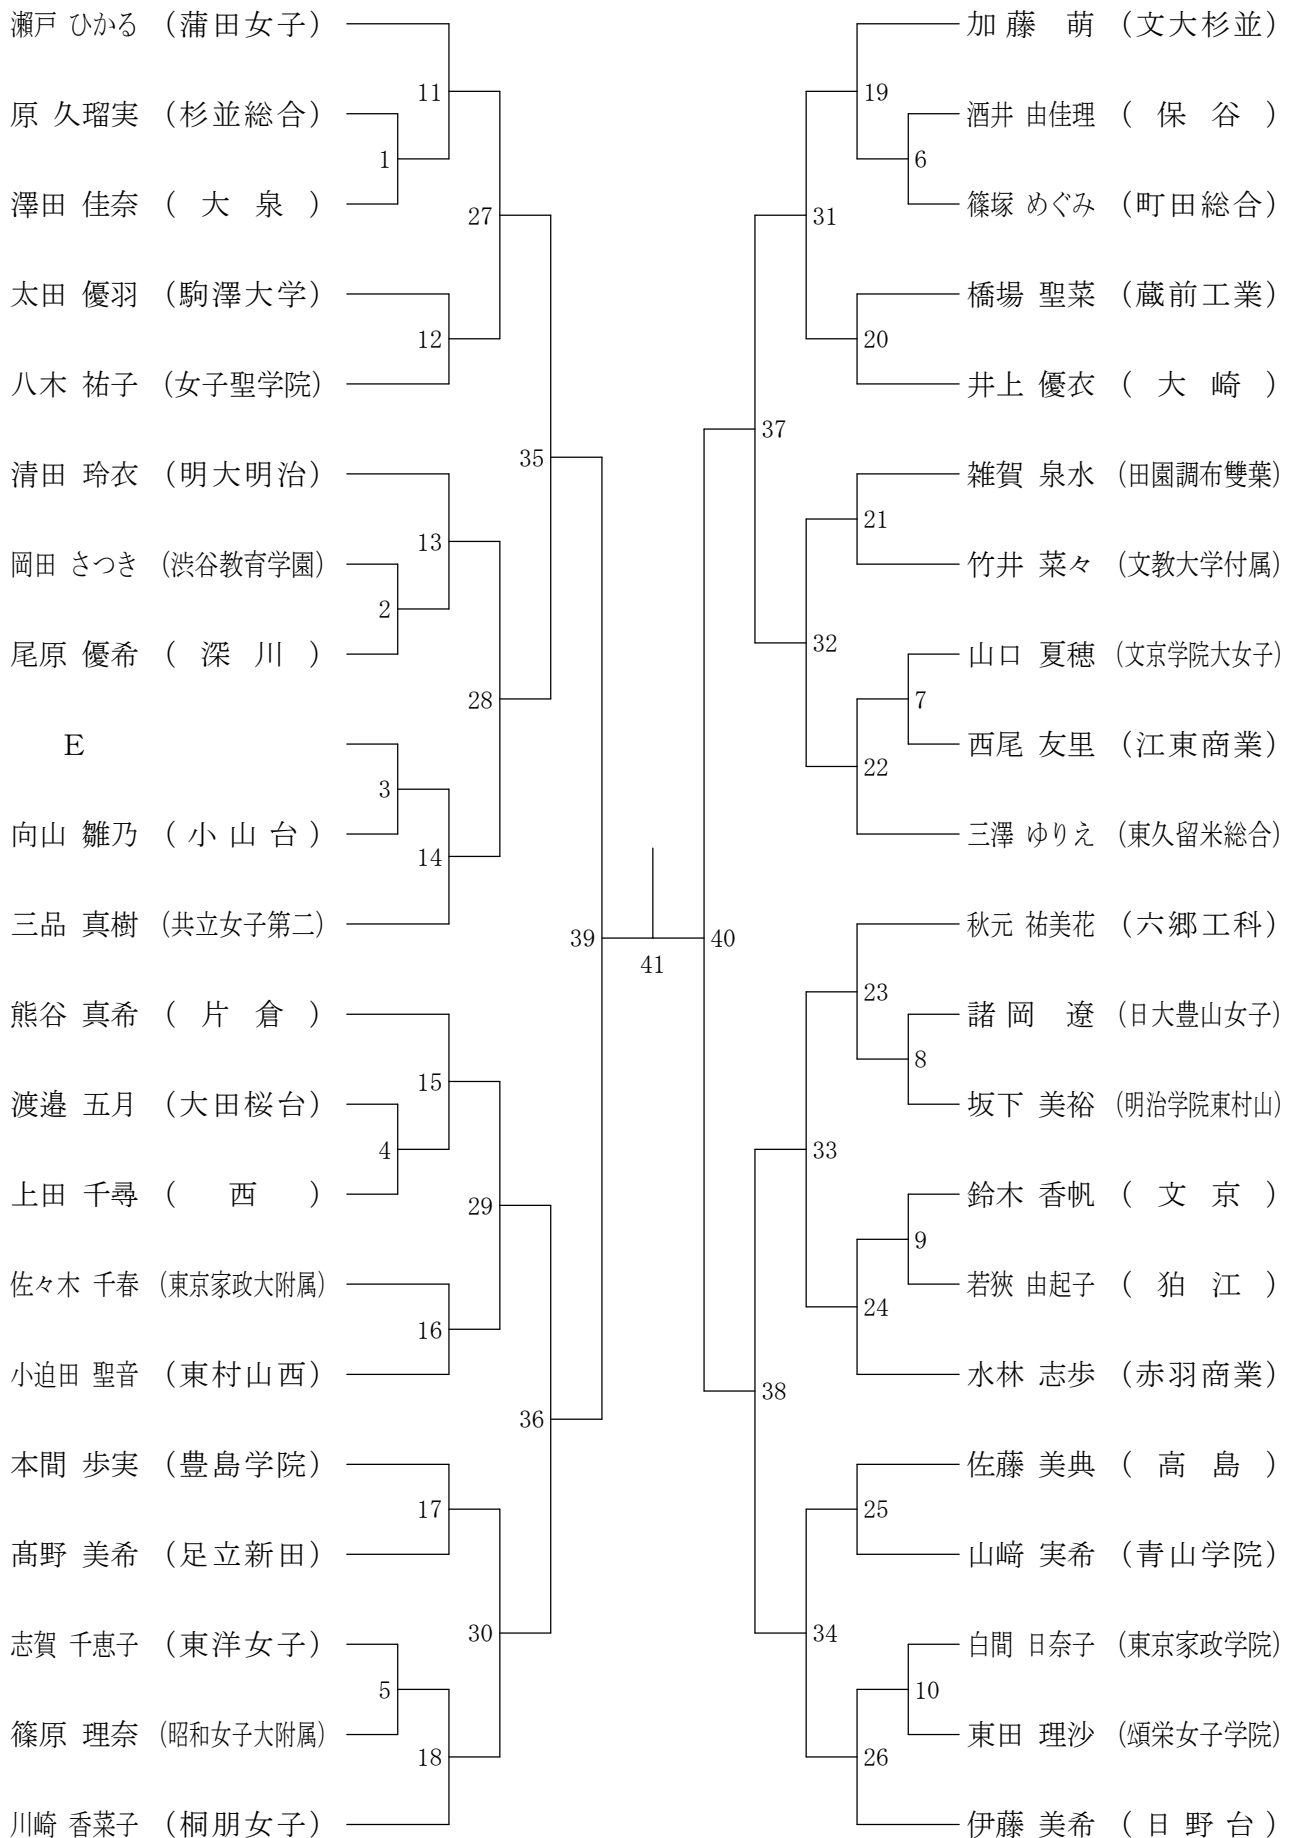

②東京都高等学校総合体育大会兼全国高等学校総合体育大会東京都予選(個人)

平成26年5月5日

高校女子シングルス3