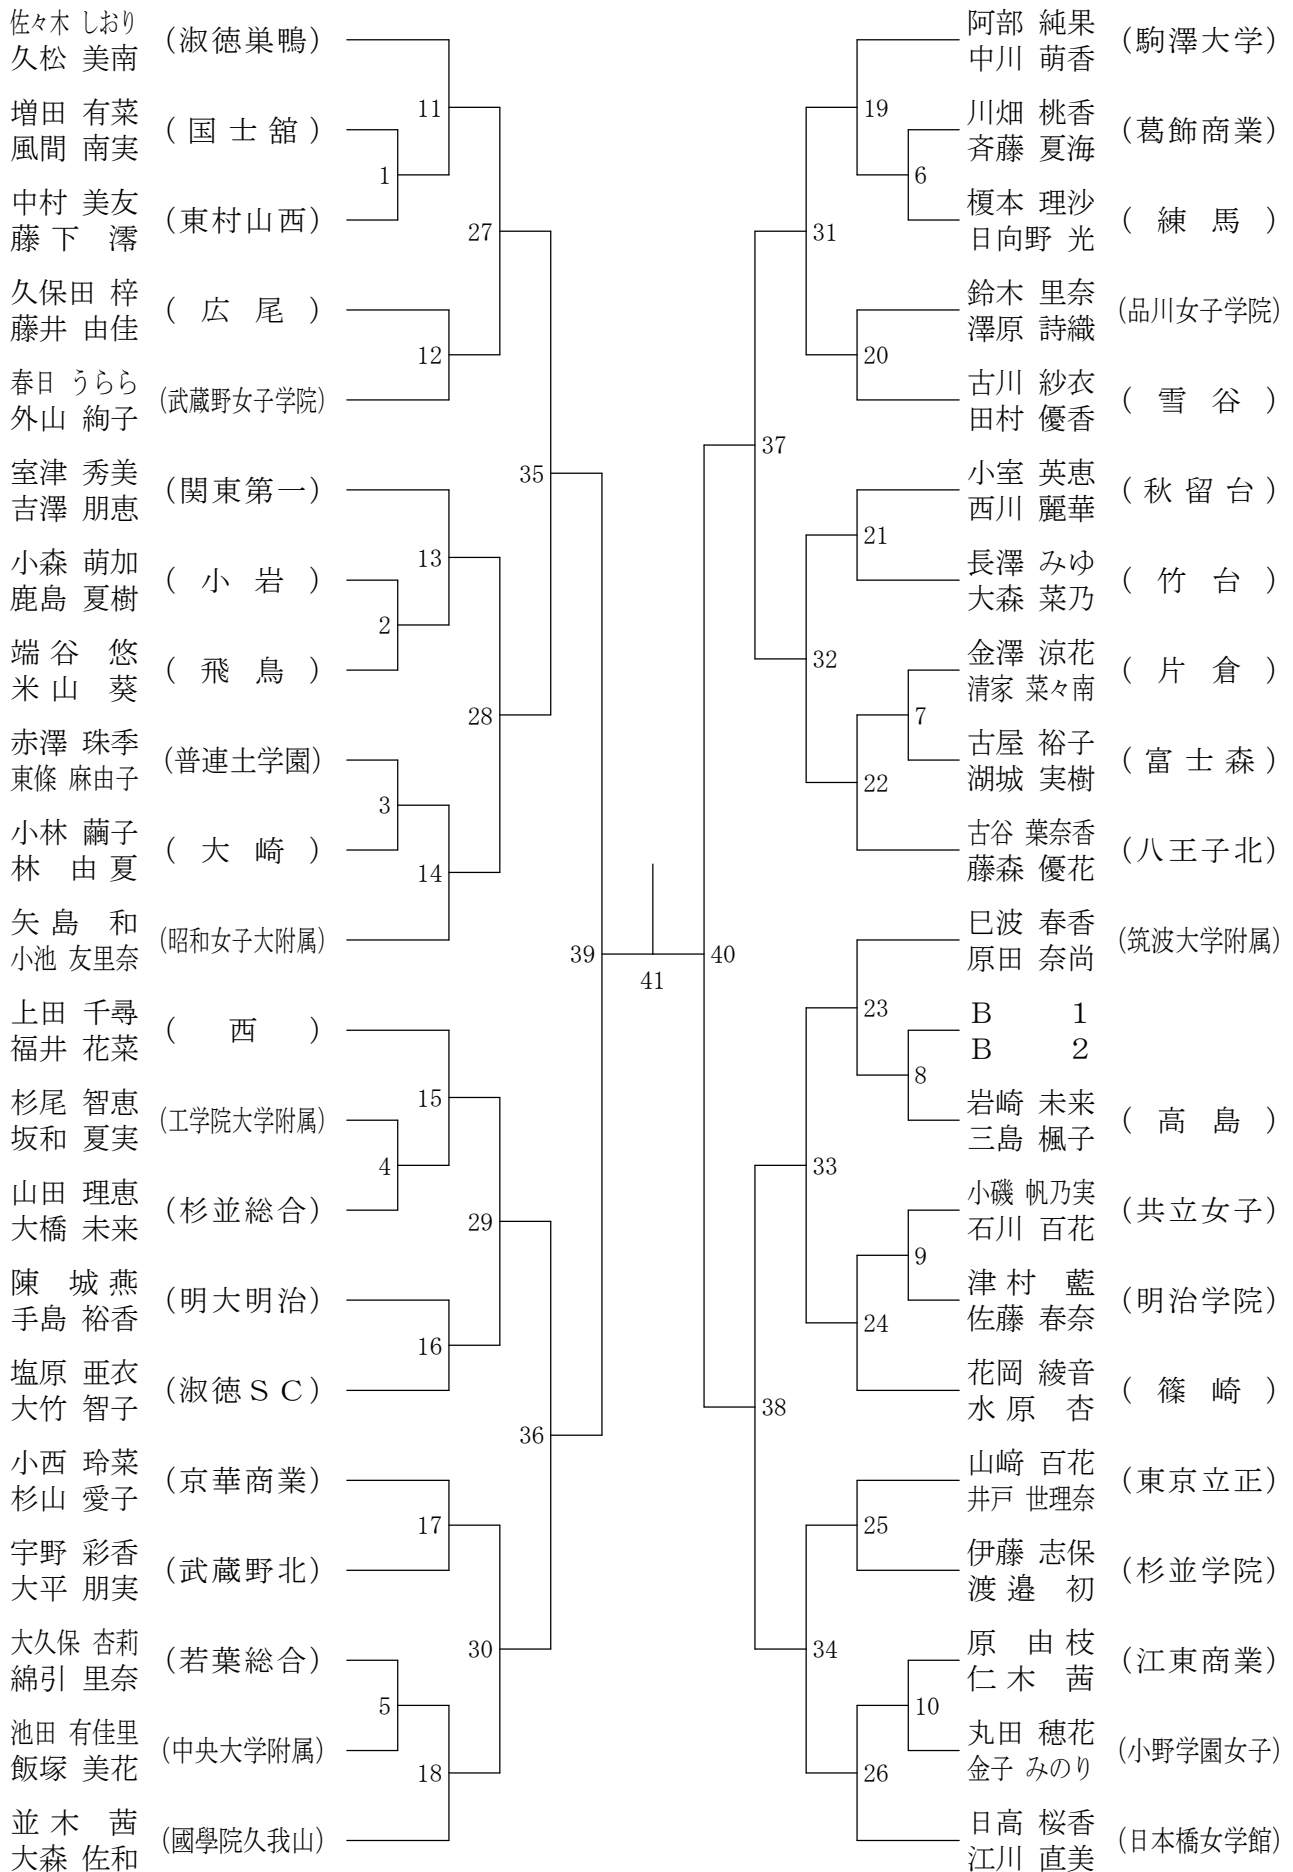

②東京都高等学校総合体育大会兼全国高等学校総合体育大会東京都予選(個人)

平成26年5月3日 日本橋女学館高校

高校女子ダブルス7