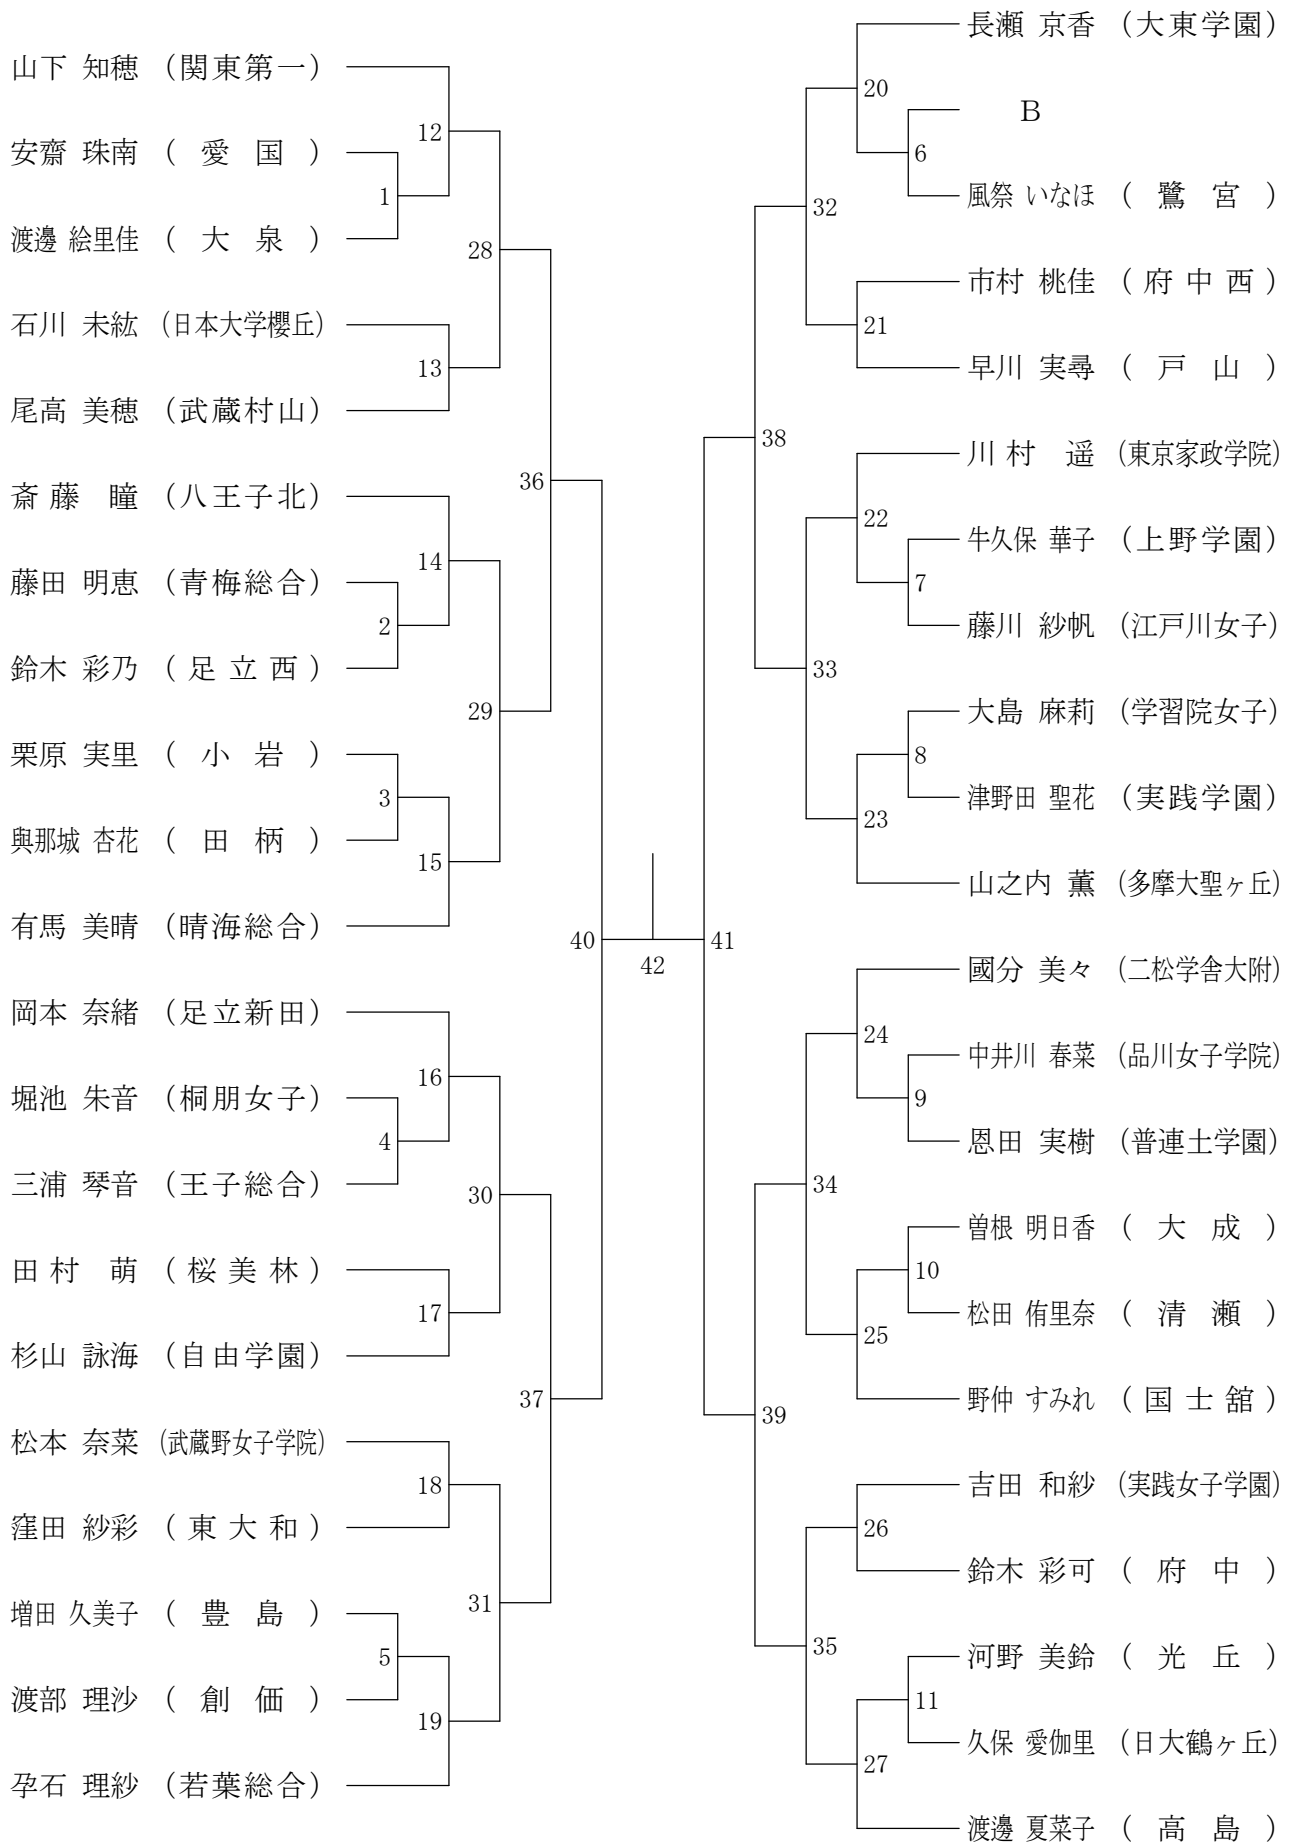

平成26年5月6日

高校女子シングルス6

②東京都高等学校総合体育大会兼全国高等学校総合体育大会東京都予選(個人)

平成26年5月5日

高校女子シングルス7

②東京都高等学校総合体育大会兼全国高等学校総合体育大会東京都予選(個人)

平成26年5月6日

高校女子シングルス8