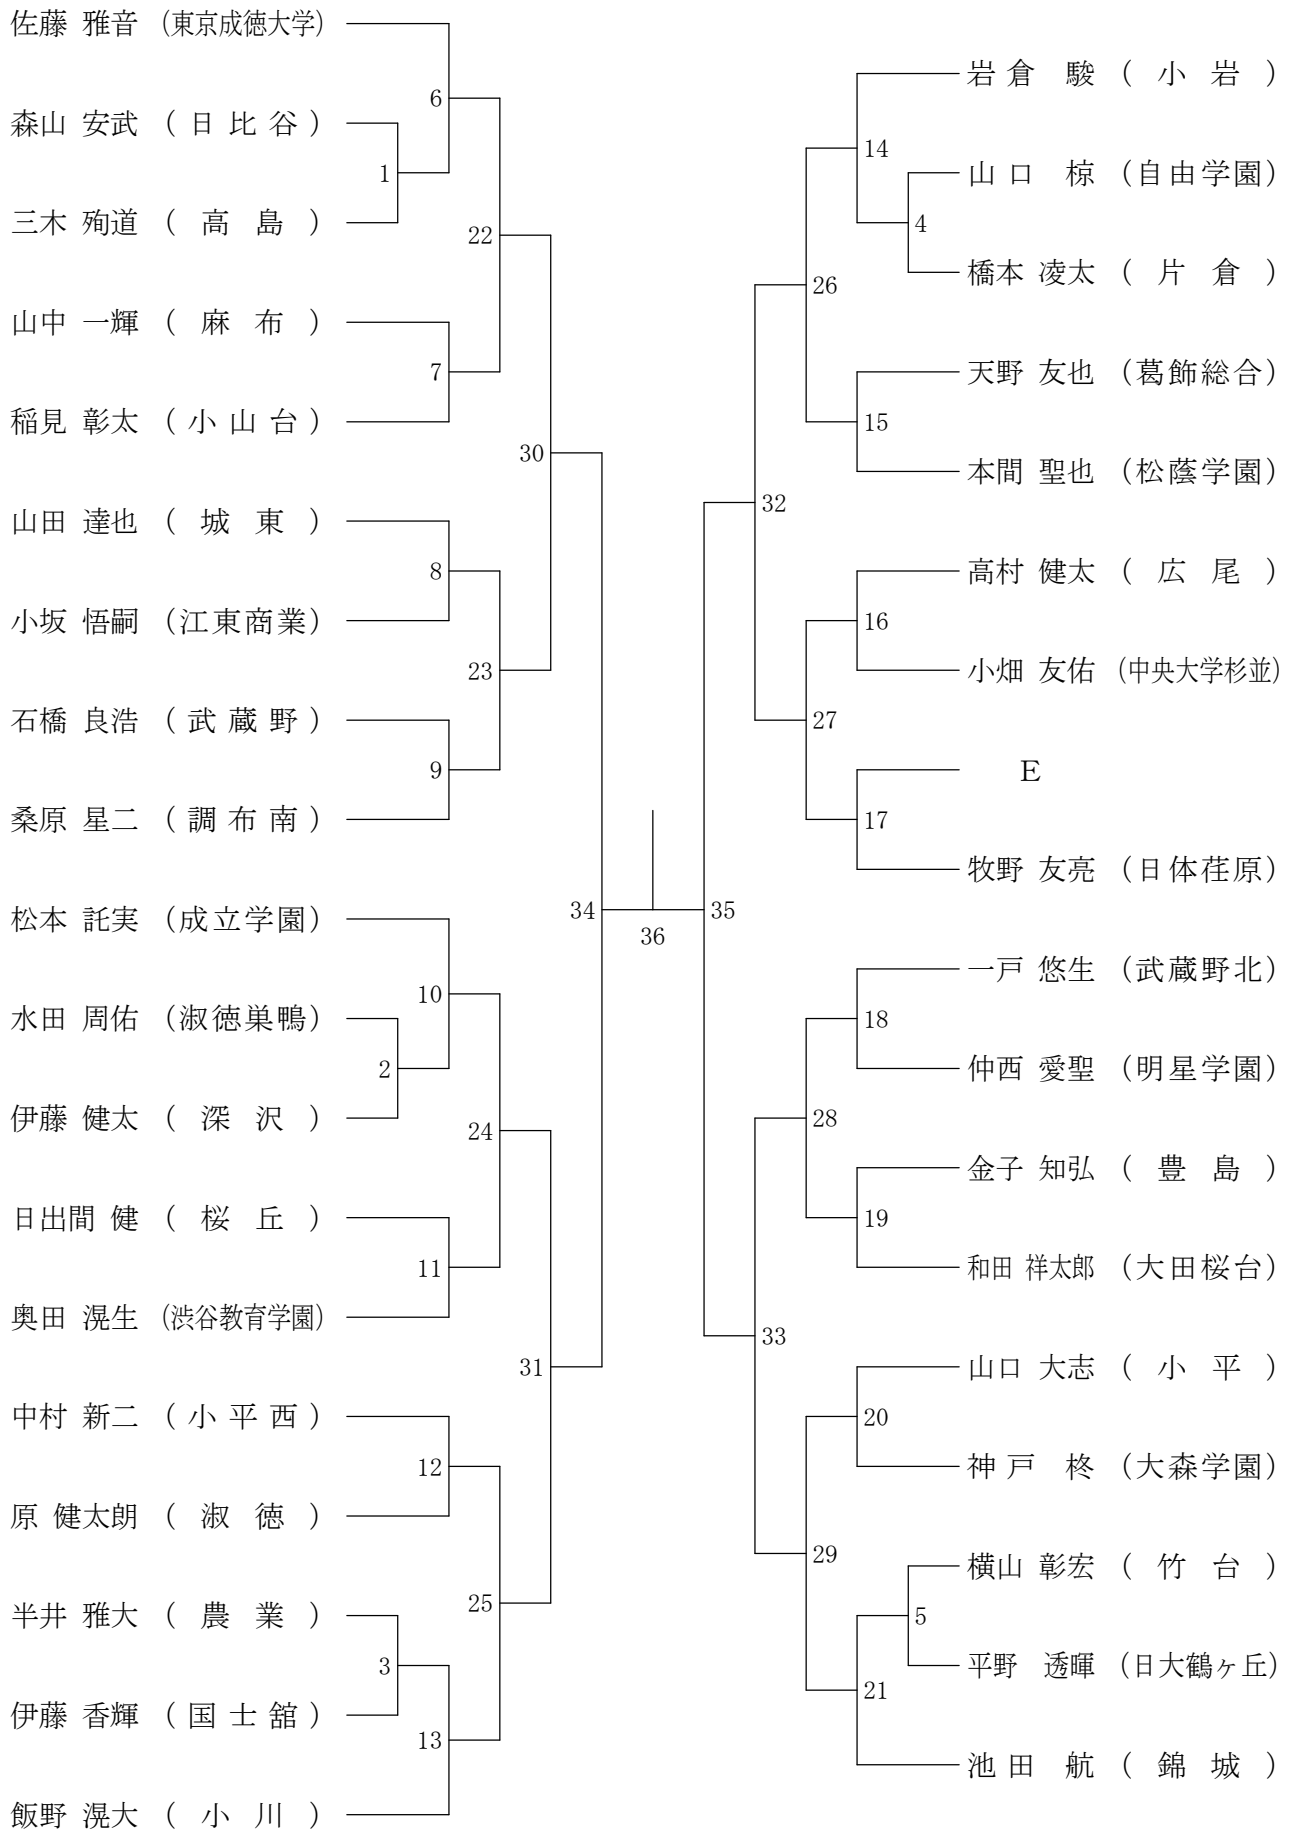

高校男子シングルス3

②東京都高等学校総合体育大会兼全国高等学校総合体育大会東京都予選(個人)

平成26年5月6日

高校男子シングルス4

②東京都高等学校総合体育大会兼全国高等学校総合体育大会東京都予選(個人)

平成26年5月5日

高校男子シングルス5

②東京都高等学校総合体育大会兼全国高等学校総合体育大会東京都予選(個人)