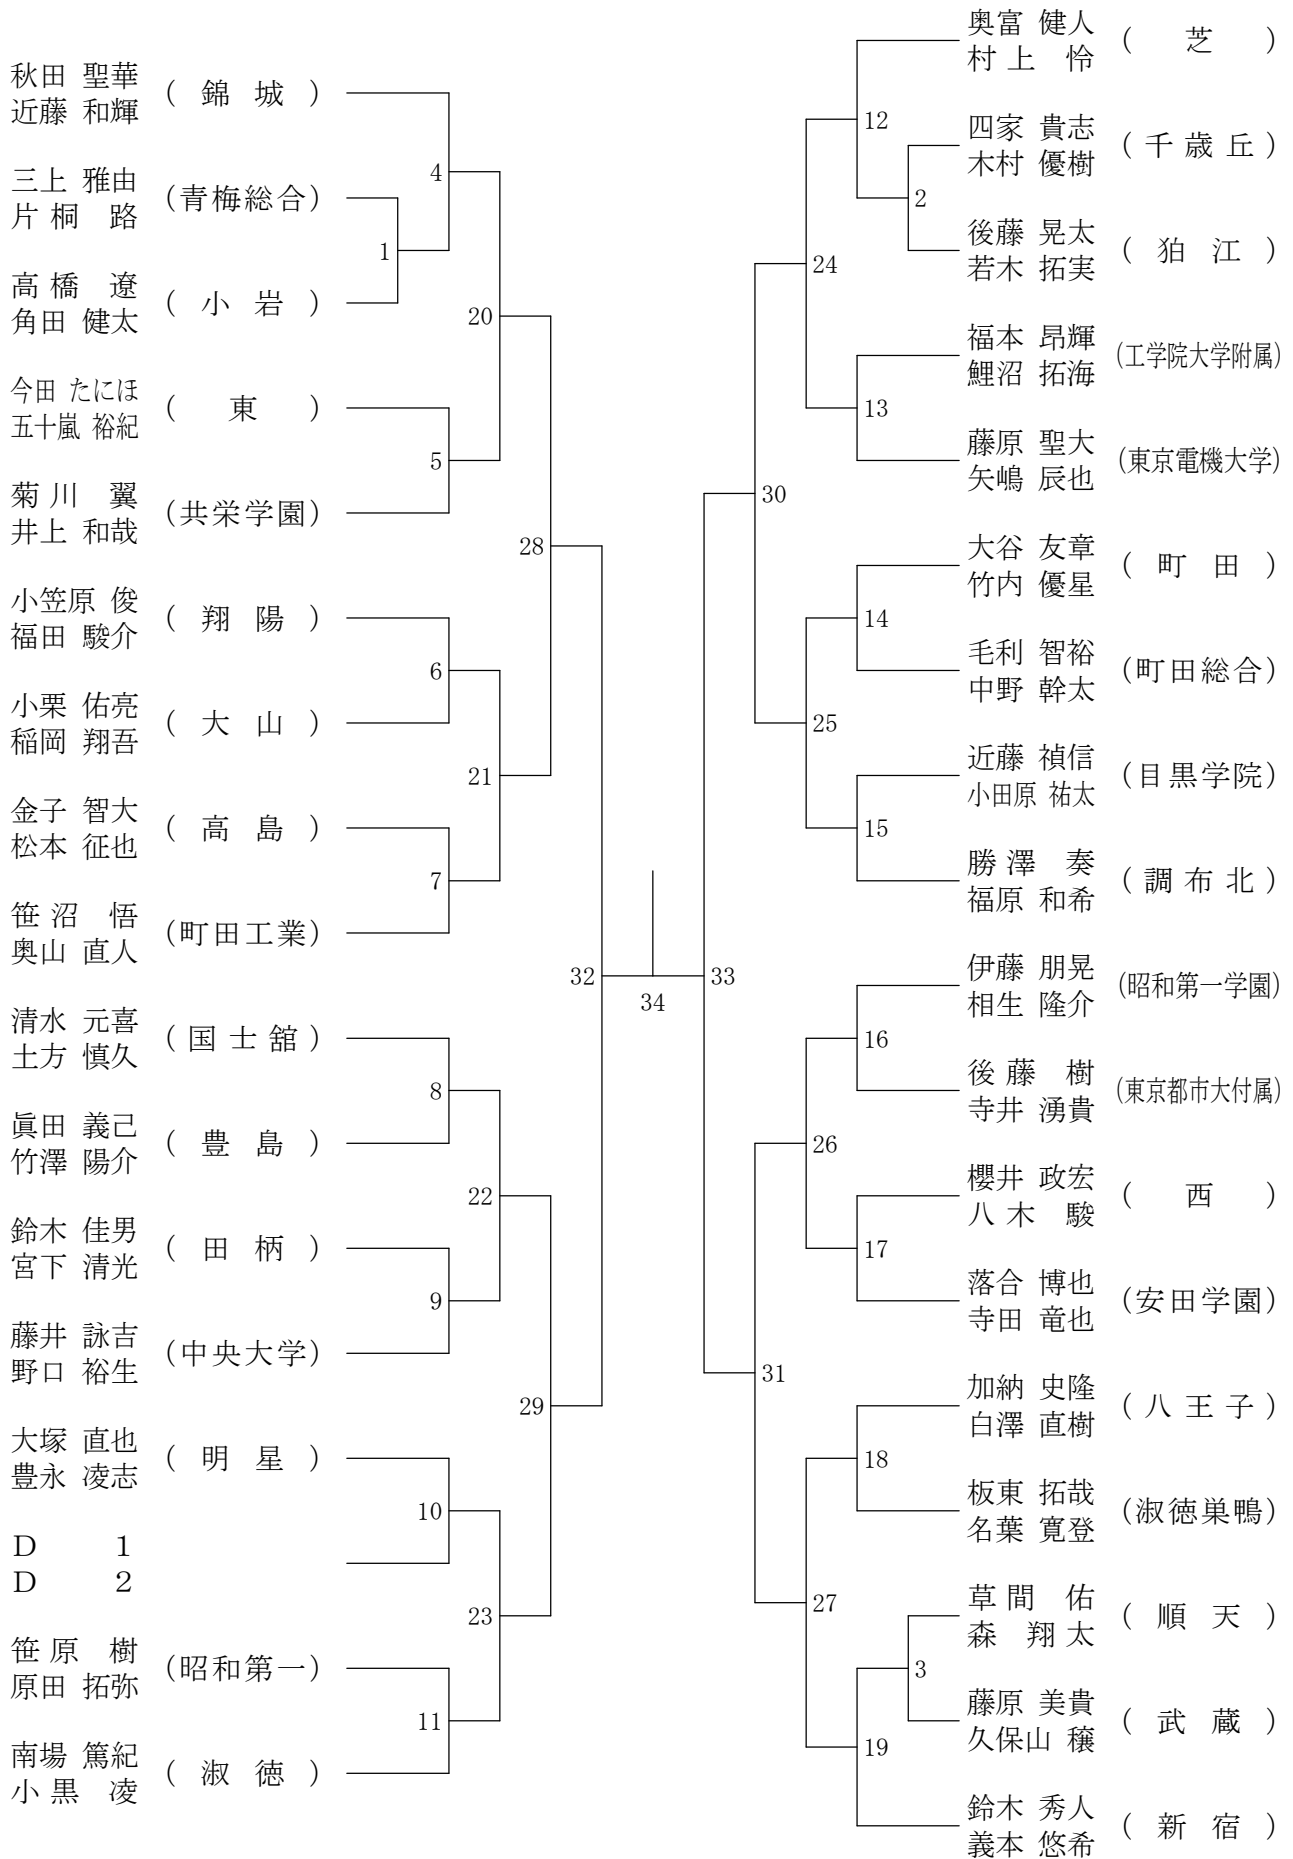

高校男子ダブルス3

②東京都高等学校総合体育大会兼全国高等学校総合体育大会東京都予選(個人)

平成26年5月3日 日本大学第三高校

高校男子ダブルス4

②東京都高等学校総合体育大会兼全国高等学校総合体育大会東京都予選(個人)

平成26年5月3日 片倉高校

高校男子ダブルス5

②東京都高等学校総合体育大会兼全国高等学校総合体育大会東京都予選(個人)