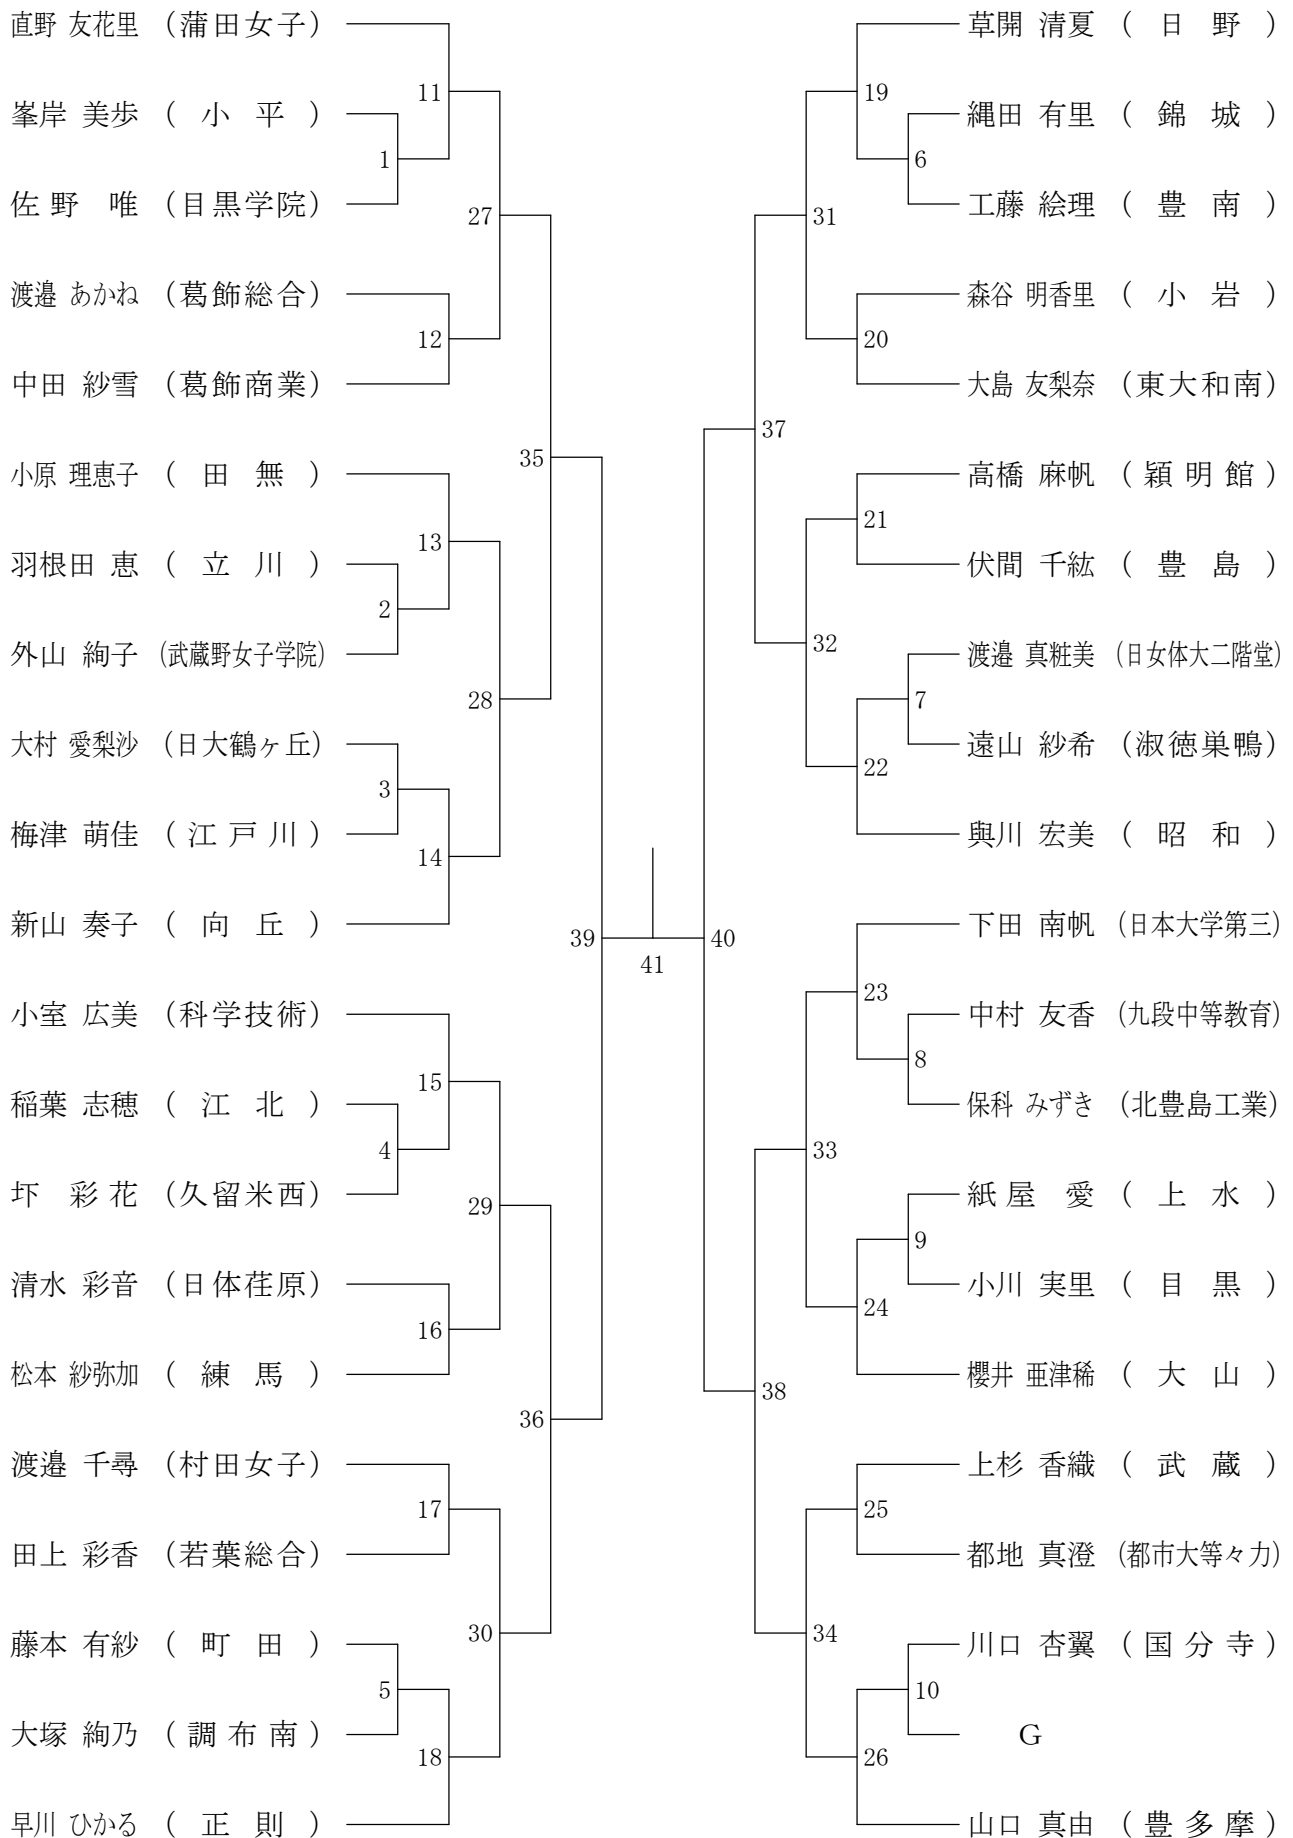

②東京都高等学校総合体育大会兼全国高等学校総合体育大会東京都予選(個人)

平成26年5月6日

高校女子シングルス4