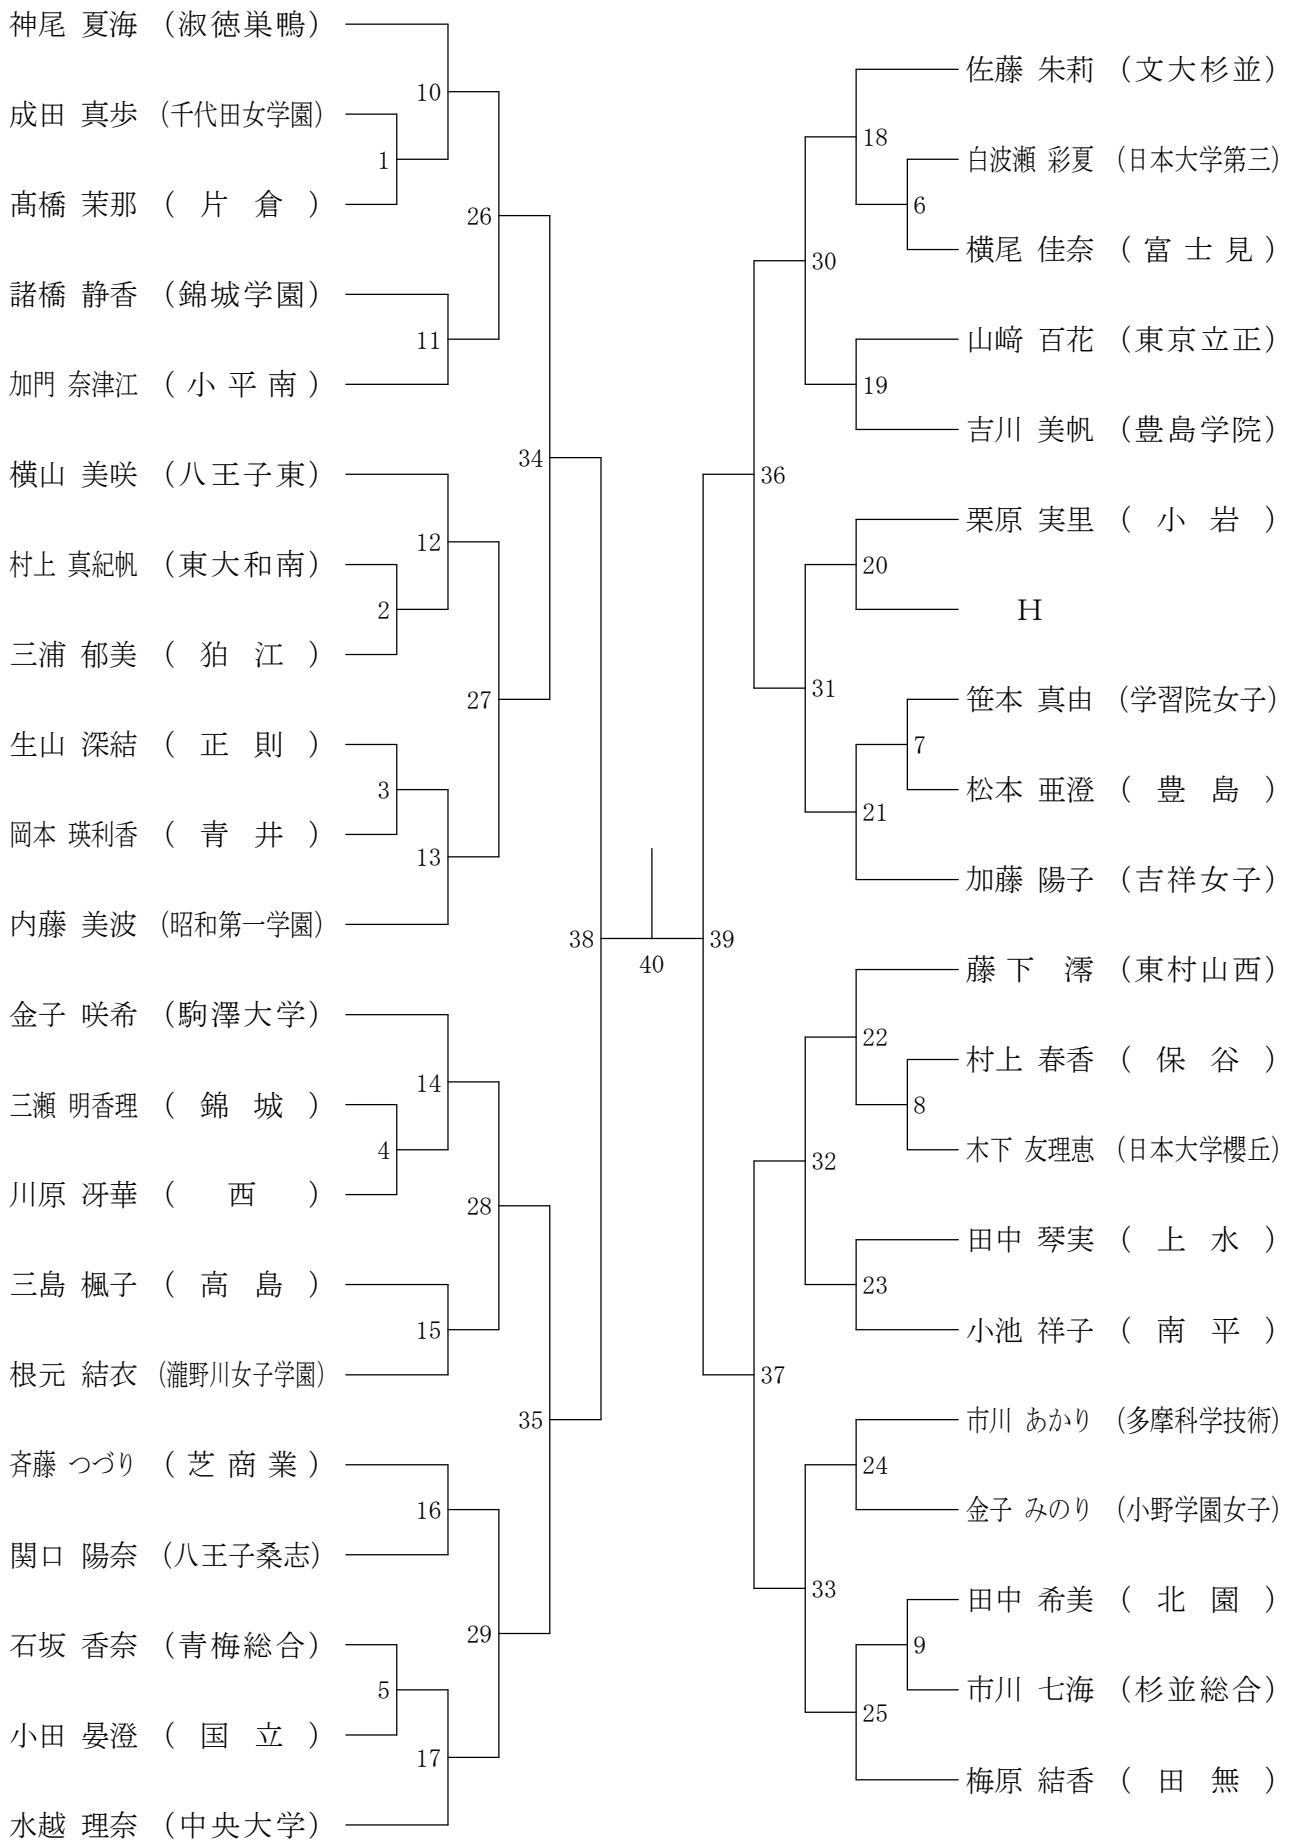

⑦都バドミントン新人戦 I 部兼関東選抜都予選(個人)単

平成26年10月12日 都立東村山高校

高校男子シングルス1

⑦都バドミントン新人戦 I 部兼関東選抜都予選(個人)単

平成26年10月5日 都立東村山西高校

高校男子シングルス2

⑦都バドミントン新人戦 I 部兼関東選抜都予選(個人)単

平成26年10月5日 明治学院東村山高校

高校男子シングルス3

⑦都バドミントン新人戦 I 部兼関東選抜都予選(個人)単

平成26年10月12日 都立東村山高校

高校男子シングルス4

⑦都バドミントン新人戦 I 部兼関東選抜都予選(個人)単

平成26年10月5日 都立東村山西高校

高校男子シングルス5

⑦都バドミントン新人戦 I 部兼関東選抜都予選(個人)単

⑦都バドミントン新人戦 I 部兼関東選抜都予選(個人)単

平成26年10月5日 日本大学第三高校

高校女子シングルス1

⑦都バドミントン新人戦 I 部兼関東選抜都予選(個人)単

平成26年10月13日 都立若葉総合高校

高校女子シングルス2

⑦都バドミントン新人戦 I 部兼関東選抜都予選(個人)単

平成26年10月13日 武蔵野女子学院高校

高校女子シングルス3

⑦都バドミントン新人戦 I 部兼関東選抜都予選(個人)単

平成26年10月12日 都立小岩高校

高校女子シングルス4

⑦都バドミントン新人戦 I 部兼関東選抜都予選(個人)単

平成26年10月13日 関東第一高校

高校女子シングルス5

⑦都バドミントン新人戦 I 部兼関東選抜都予選(個人)単