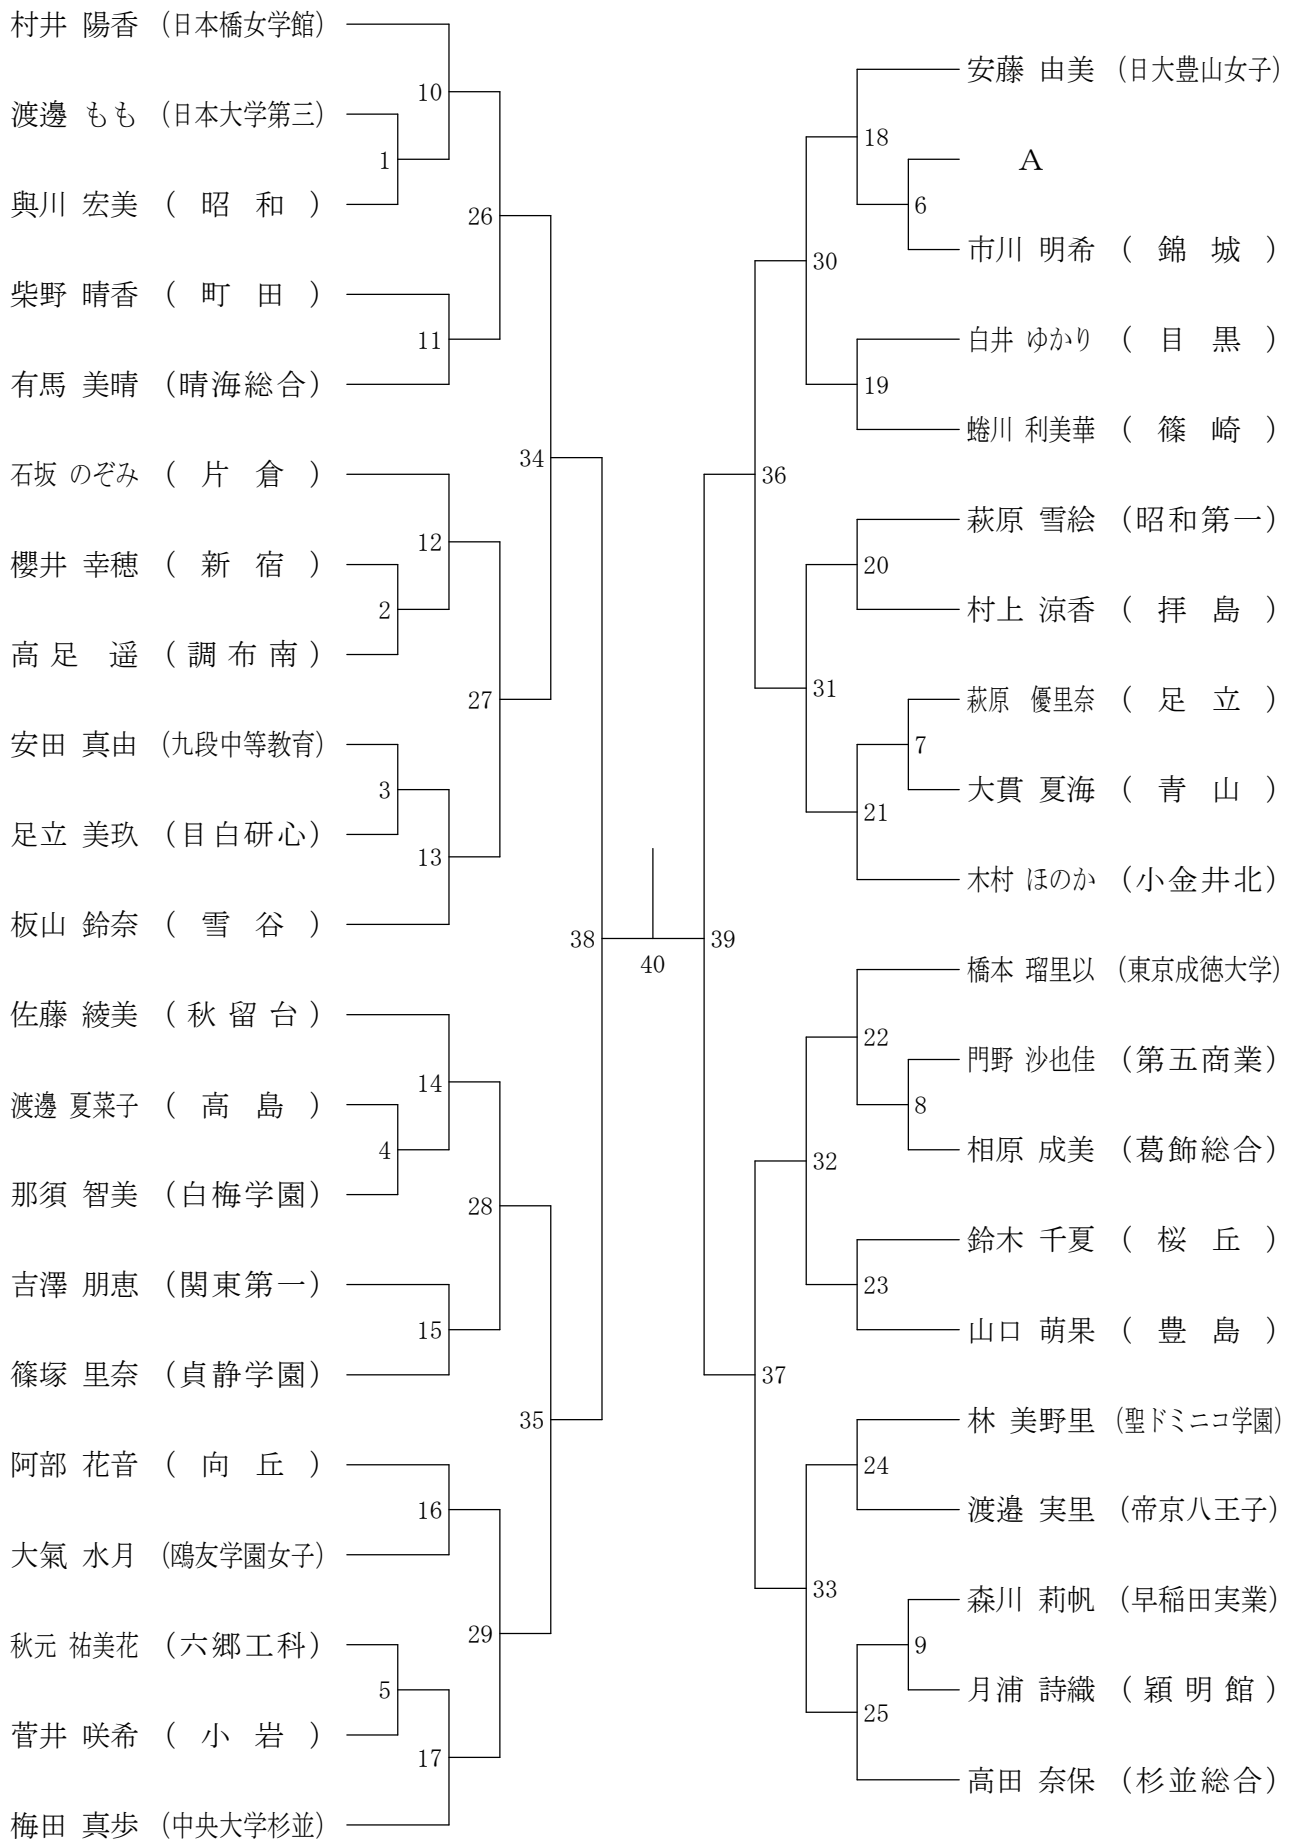

⑦都バドミントン新人戦 I 部兼関東選抜都予選(個人)単

平成26年10月12日 都立東村山高校

高校男子シングルス1

⑦都バドミントン新人戦 I 部兼関東選抜都予選(個人)単

平成26年10月5日 都立東村山西高校

高校男子シングルス2

⑦都バドミントン新人戦 I 部兼関東選抜都予選(個人)単

平成26年10月5日 明治学院東村山高校

高校男子シングルス3

⑦都バドミントン新人戦 I 部兼関東選抜都予選(個人)単

平成26年10月12日 都立東村山高校

高校男子シングルス4

⑦都バドミントン新人戦 I 部兼関東選抜都予選(個人)単

平成26年10月5日 都立東村山西高校

高校男子シングルス5

⑦都バドミントン新人戦 I 部兼関東選抜都予選(個人)単

平成26年10月12日 都立小岩高校

高校男子シングルス6

⑦都バドミントン新人戦 I 部兼関東選抜都予選(個人)単

平成26年10月5日 都立小岩高校

高校男子シングルス7

⑦都バドミントン新人戦 I 部兼関東選抜都予選(個人)単

平成26年10月5日 日本大学第三高校

高校男子シングルス8

⑦都バドミントン新人戦 I 部兼関東選抜都予選(個人)単

平成26年10月5日 日本大学第三高校

高校女子シングルス1

⑦都バドミントン新人戦 I 部兼関東選抜都予選(個人)単

平成26年10月13日 都立若葉総合高校

高校女子シングルス2

⑦都バドミントン新人戦 I 部兼関東選抜都予選(個人)単

平成26年10月13日 武蔵野女子学院高校