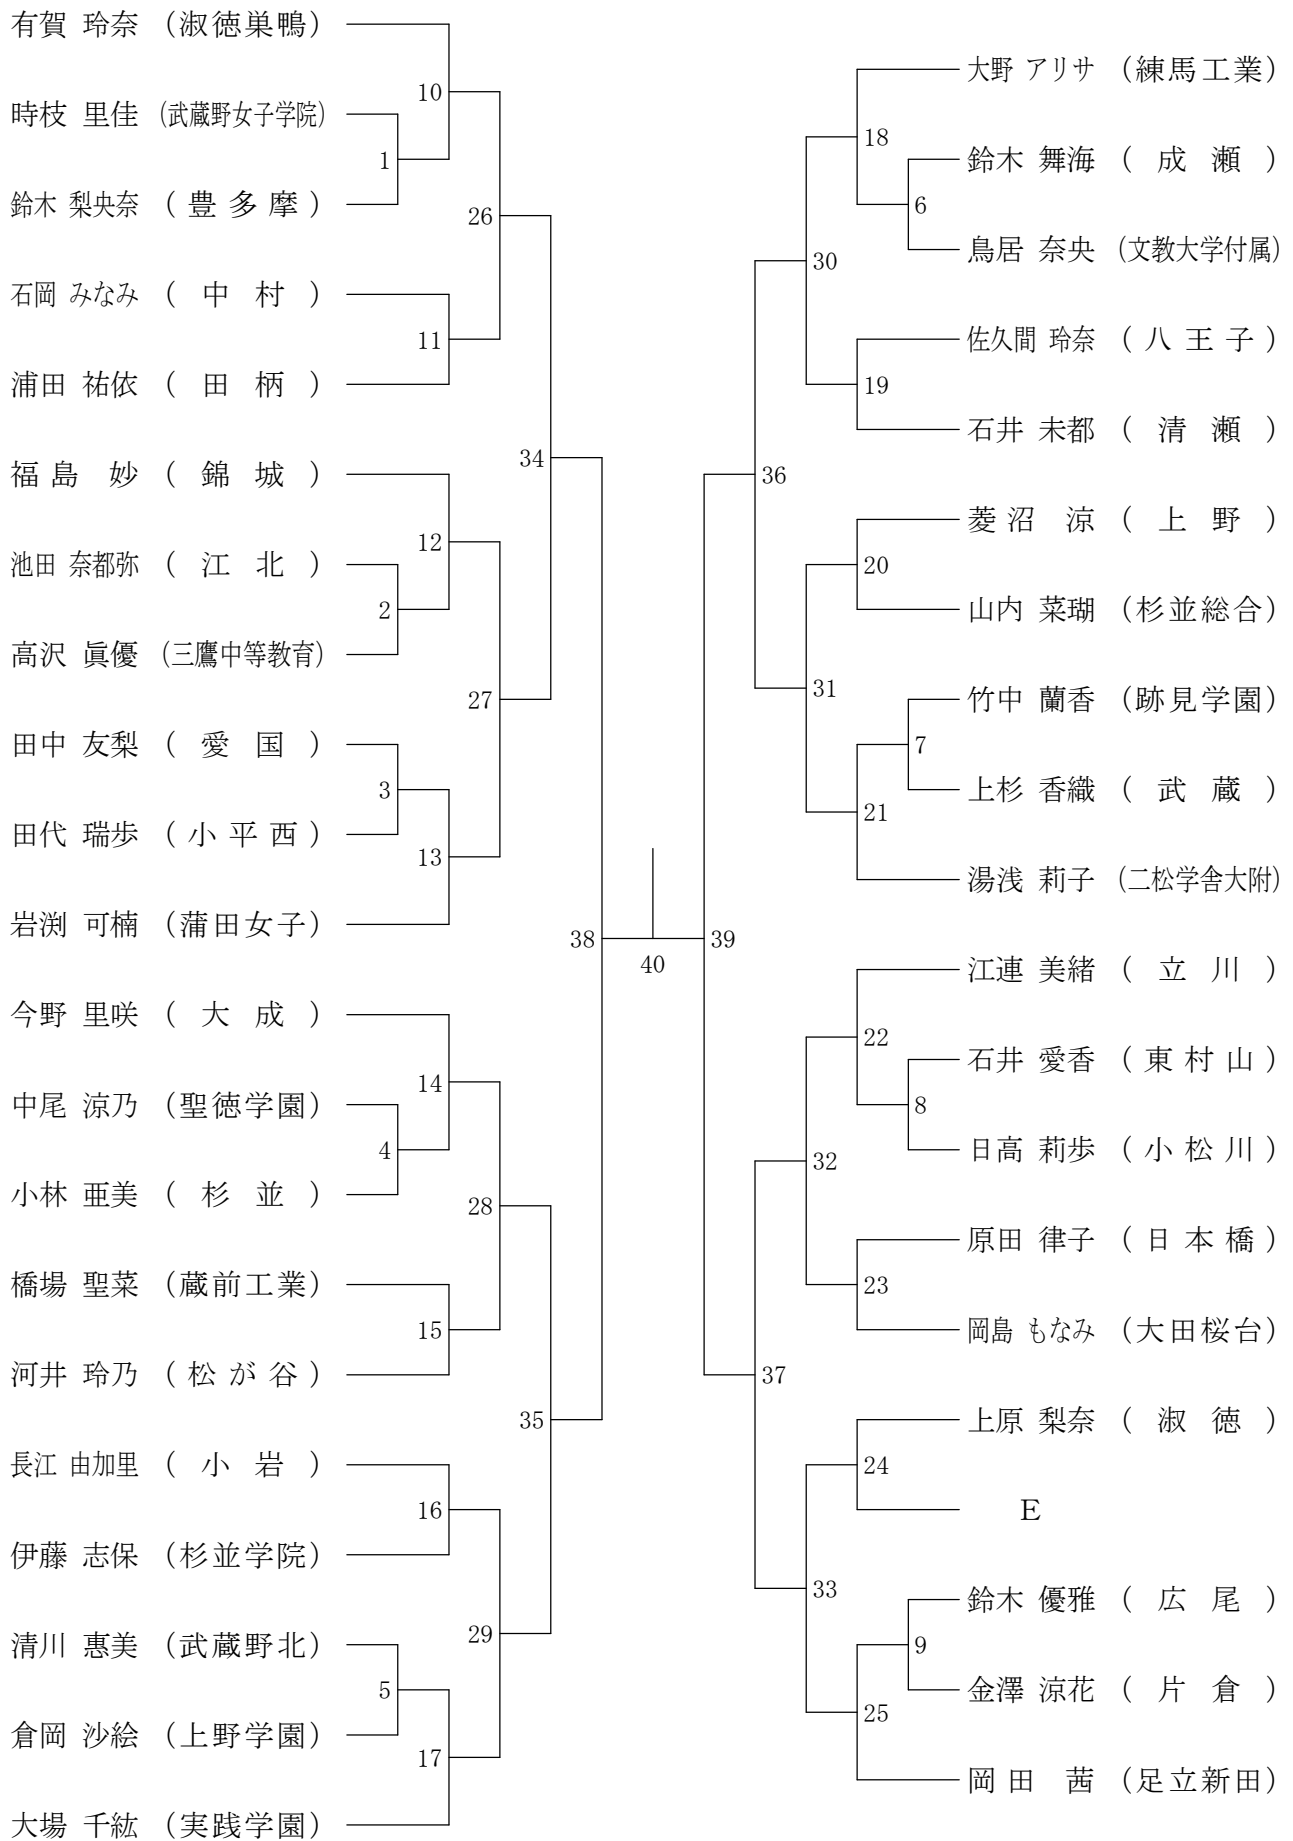

⑦都バドミントン新人戦 I 部兼関東選抜都予選(個人)単

平成26年10月12日 都立東村山高校

高校男子シングルス1

⑦都バドミントン新人戦 I 部兼関東選抜都予選(個人)単

平成26年10月5日 都立東村山西高校

高校男子シングルス2

⑦都バドミントン新人戦 I 部兼関東選抜都予選(個人)単

平成26年10月5日 明治学院東村山高校

高校男子シングルス3

⑦都バドミントン新人戦 I 部兼関東選抜都予選(個人)単

平成26年10月12日 都立東村山高校

高校男子シングルス4

⑦都バドミントン新人戦 I 部兼関東選抜都予選(個人)単

平成26年10月5日 都立東村山西高校

高校男子シングルス5

⑦都バドミントン新人戦 I 部兼関東選抜都予選(個人)単

⑦都バドミントン新人戦 I 部兼関東選抜都予選(個人)単

平成26年10月5日 日本大学第三高校

高校女子シングルス1

⑦都バドミントン新人戦 I 部兼関東選抜都予選(個人)単

平成26年10月13日 都立若葉総合高校

高校女子シングルス2

⑦都バドミントン新人戦 I 部兼関東選抜都予選(個人)単

平成26年10月13日 武蔵野女子学院高校

高校女子シングルス3

⑦都バドミントン新人戦 I 部兼関東選抜都予選(個人)単

平成26年10月12日 都立小岩高校

高校女子シングルス4

⑦都バドミントン新人戦 I 部兼関東選抜都予選(個人)単

平成26年10月13日 関東第一高校

高校女子シングルス5

⑦都バドミントン新人戦 I 部兼関東選抜都予選(個人)単