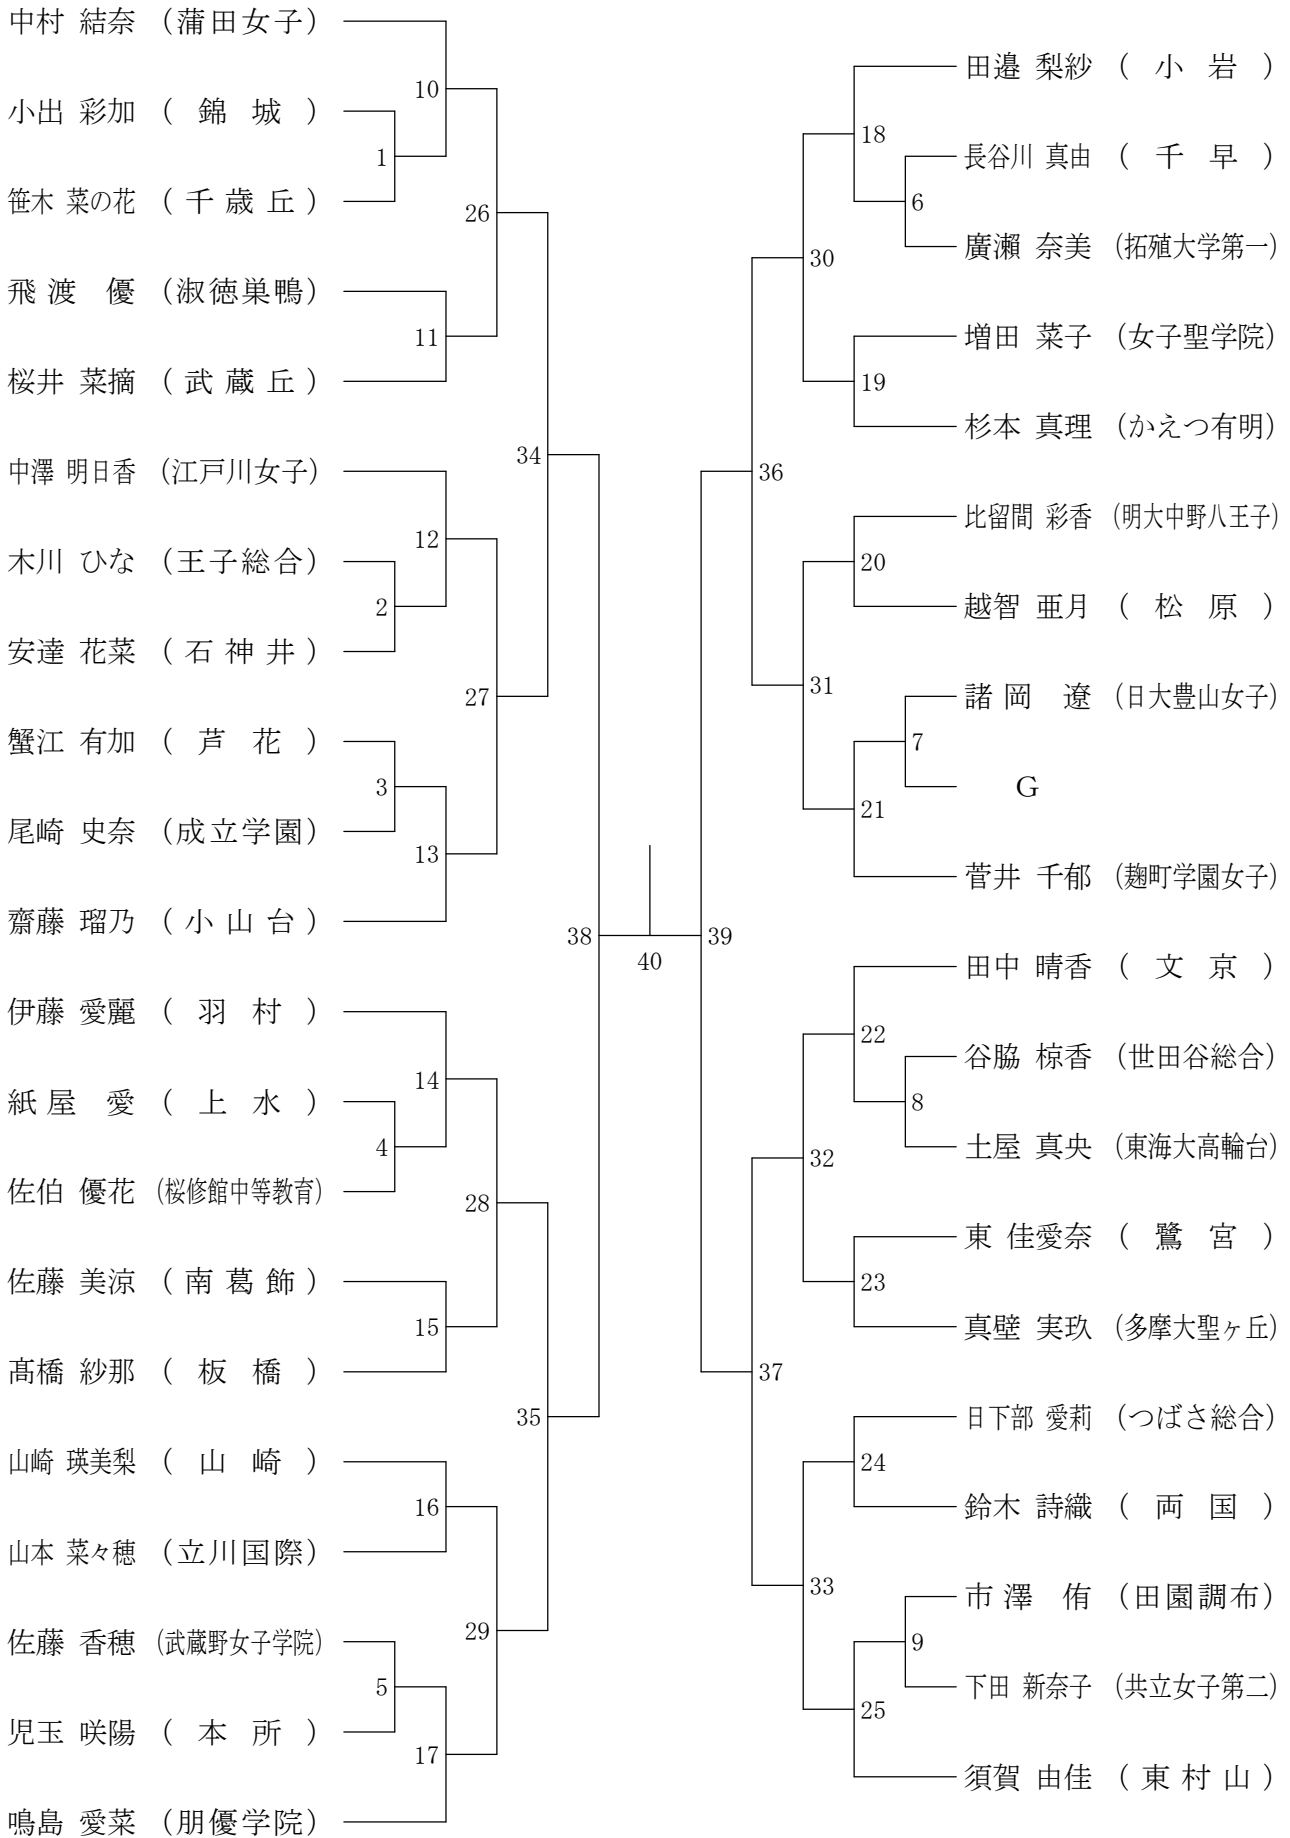

⑦都バドミントン新人戦 I 部兼関東選抜都予選(個人)単

平成26年10月12日 都立東村山高校

高校男子シングルス1

⑦都バドミントン新人戦 I 部兼関東選抜都予選(個人)単

平成26年10月5日 都立東村山西高校

高校男子シングルス2

⑦都バドミントン新人戦 I 部兼関東選抜都予選(個人)単

平成26年10月5日 明治学院東村山高校

高校男子シングルス3

⑦都バドミントン新人戦 I 部兼関東選抜都予選(個人)単

平成26年10月12日 都立東村山高校

高校男子シングルス4

⑦都バドミントン新人戦 I 部兼関東選抜都予選(個人)単

平成26年10月5日 都立東村山西高校

高校男子シングルス5

⑦都バドミントン新人戦 I 部兼関東選抜都予選(個人)単

⑦都バドミントン新人戦 I 部兼関東選抜都予選(個人)単

平成26年10月5日 日本大学第三高校

高校女子シングルス1

⑦都バドミントン新人戦 I 部兼関東選抜都予選(個人)単

平成26年10月13日 都立若葉総合高校

高校女子シングルス2

⑦都バドミントン新人戦 I 部兼関東選抜都予選(個人)単

平成26年10月13日 武蔵野女子学院高校

平成26年10月13日 武蔵野女子学院高校

高校女子シングルス6

⑦都バドミントン新人戦 I 部兼関東選抜都予選(個人)単

平成26年10月5日 都立小岩高校

高校女子シングルス7

⑦都バドミントン新人戦 I 部兼関東選抜都予選(個人)単

平成26年10月5日 明治学院東村山高校

高校女子シングルス8