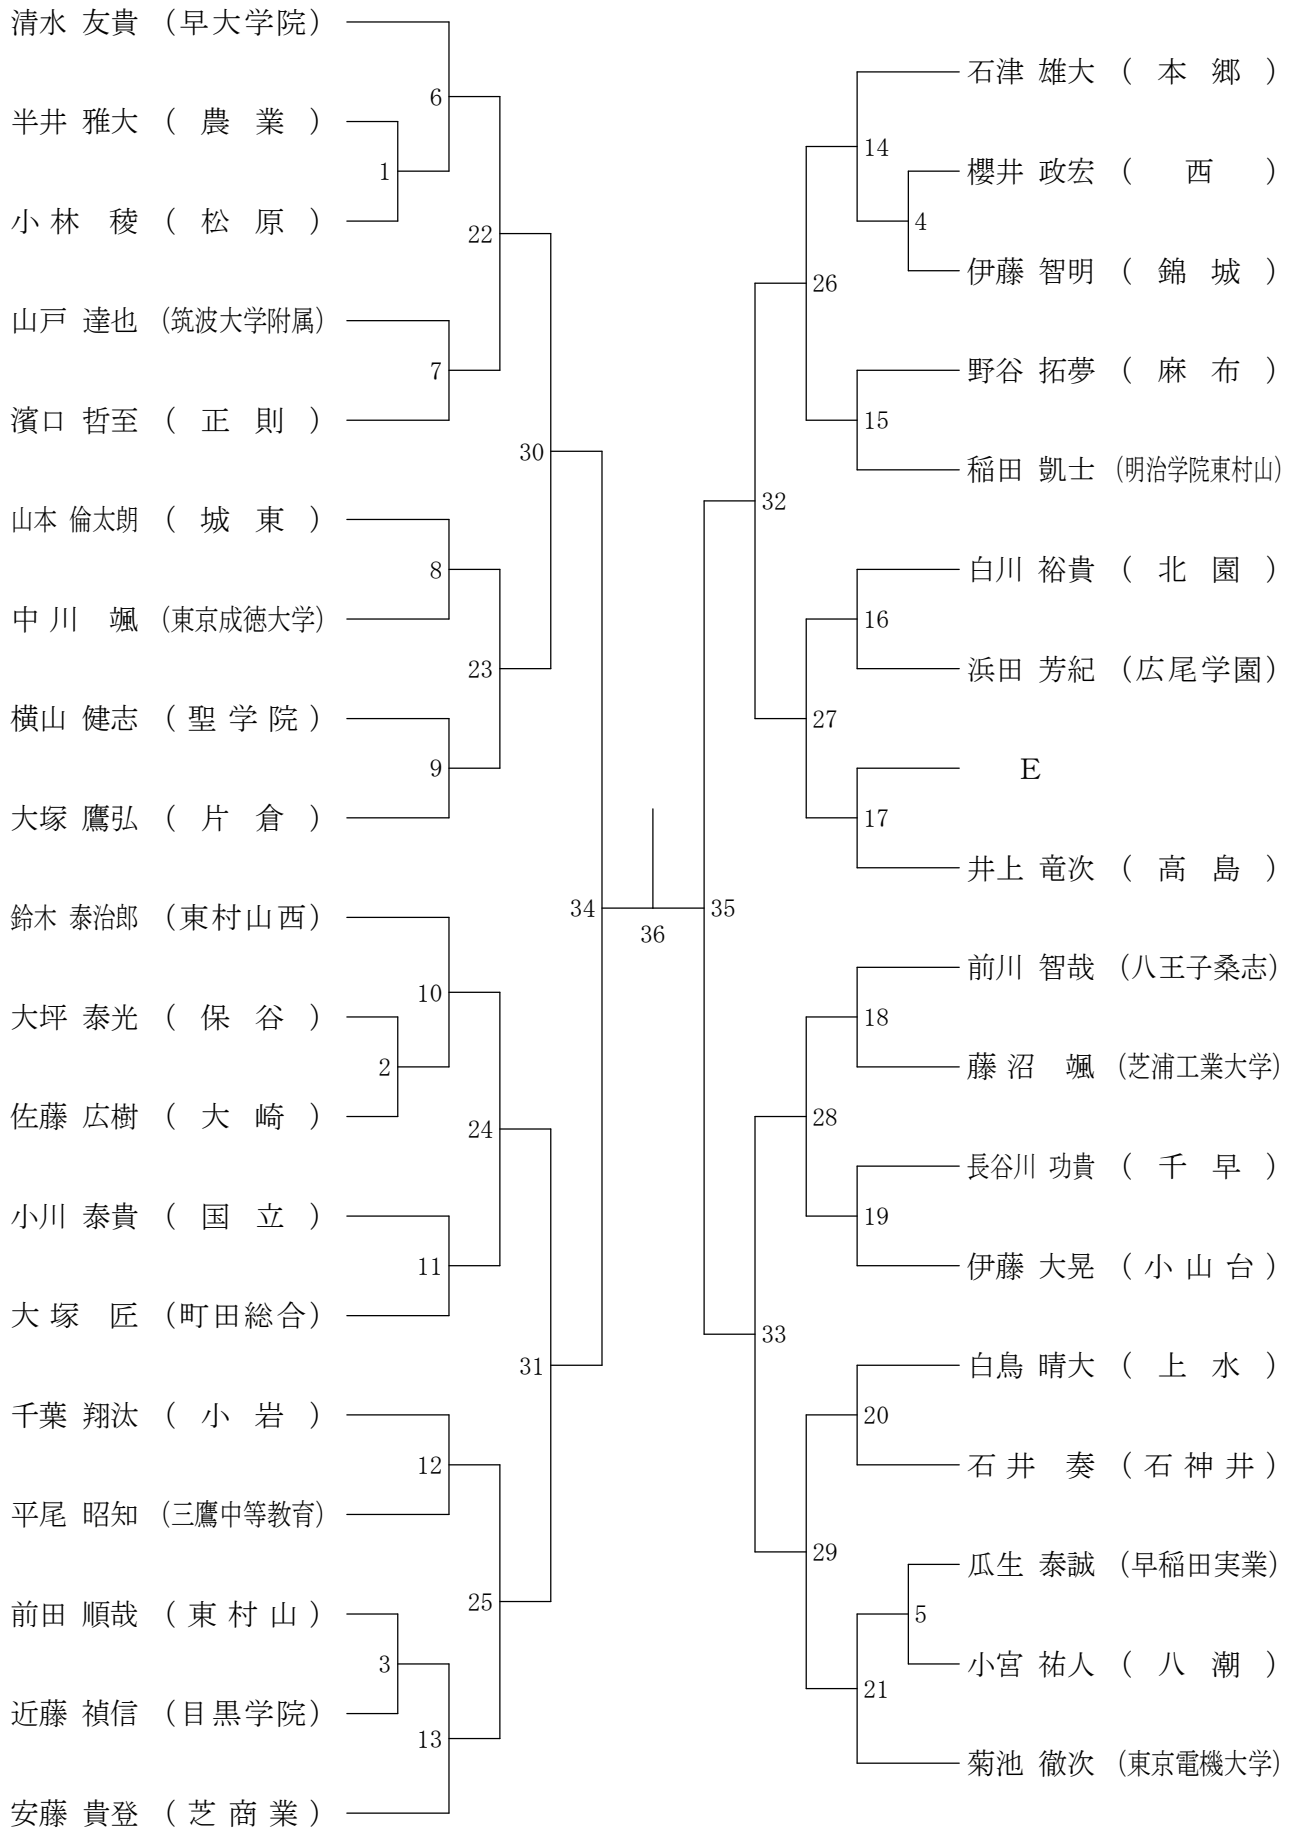

⑦都バドミントン新人戦 I 部兼関東選抜都予選(個人)単

平成26年10月12日 都立東村山高校

高校男子シングルス1

⑦都バドミントン新人戦 I 部兼関東選抜都予選(個人)単

平成26年10月5日 都立東村山西高校

高校男子シングルス2

⑦都バドミントン新人戦 I 部兼関東選抜都予選(個人)単

平成26年10月5日 明治学院東村山高校

高校男子シングルス3

⑦都バドミントン新人戦 I 部兼関東選抜都予選(個人)単

平成26年10月12日 都立東村山高校

高校男子シングルス4

⑦都バドミントン新人戦 I 部兼関東選抜都予選(個人)単

平成26年10月5日 都立東村山西高校

高校男子シングルス5

⑦都バドミントン新人戦 I 部兼関東選抜都予選(個人)単