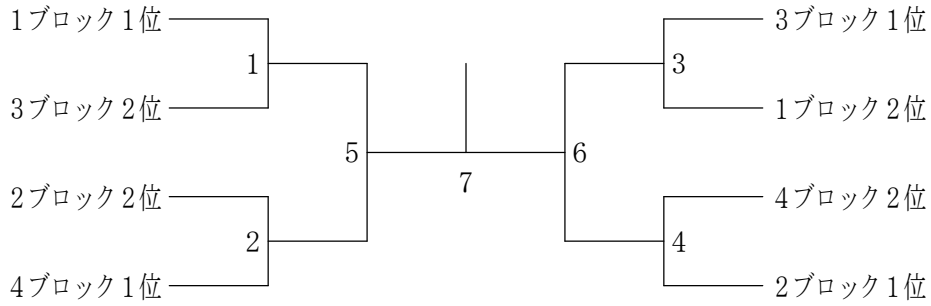

高校男子団体 1 ブロック	小 岩	竹 早	開 成	竹 台	勝 敗	順位
小 岩		1	3	5		
竹 早	1		6	4		
開 成	3	6		2		
竹 台	5	4	2			

高校男子団体 2 ブロック	共栄学園	桜修館	小山台	新 宿	勝 敗	順位
共栄学園		1	3	5		
桜 修 館	1		6	4		
小 山 台	3	6		2		
新 宿	5	4	2			

高校男子団体 3 ブロック	板 橋	早稲田	大 山	駒 込	勝 敗	順位
板 橋		1	3	5		
早 稲 田	1		6	4		
大 山	3	6		2		
駒 込	5	4	2			

高校男子団体 4 ブロック	つばさ総合	東京成徳大学	足立新田	城 東	勝 敗	順位
つばさ総合		1	3	5		
東京成徳大学	1		6	4		
足 立 新 田	3	6		2		
城 東	5	4	2			

高校男子団体 決勝トーナメント

高校女子団体 1 ブロック	淑徳巣鴨	明治学院	江戸川女子	豊 島	勝 敗	順位
淑徳巣鴨		1	3	5		
明治学院	1		6	4		
江戸川女子	3	6		2		
豊 島	5	4	2			