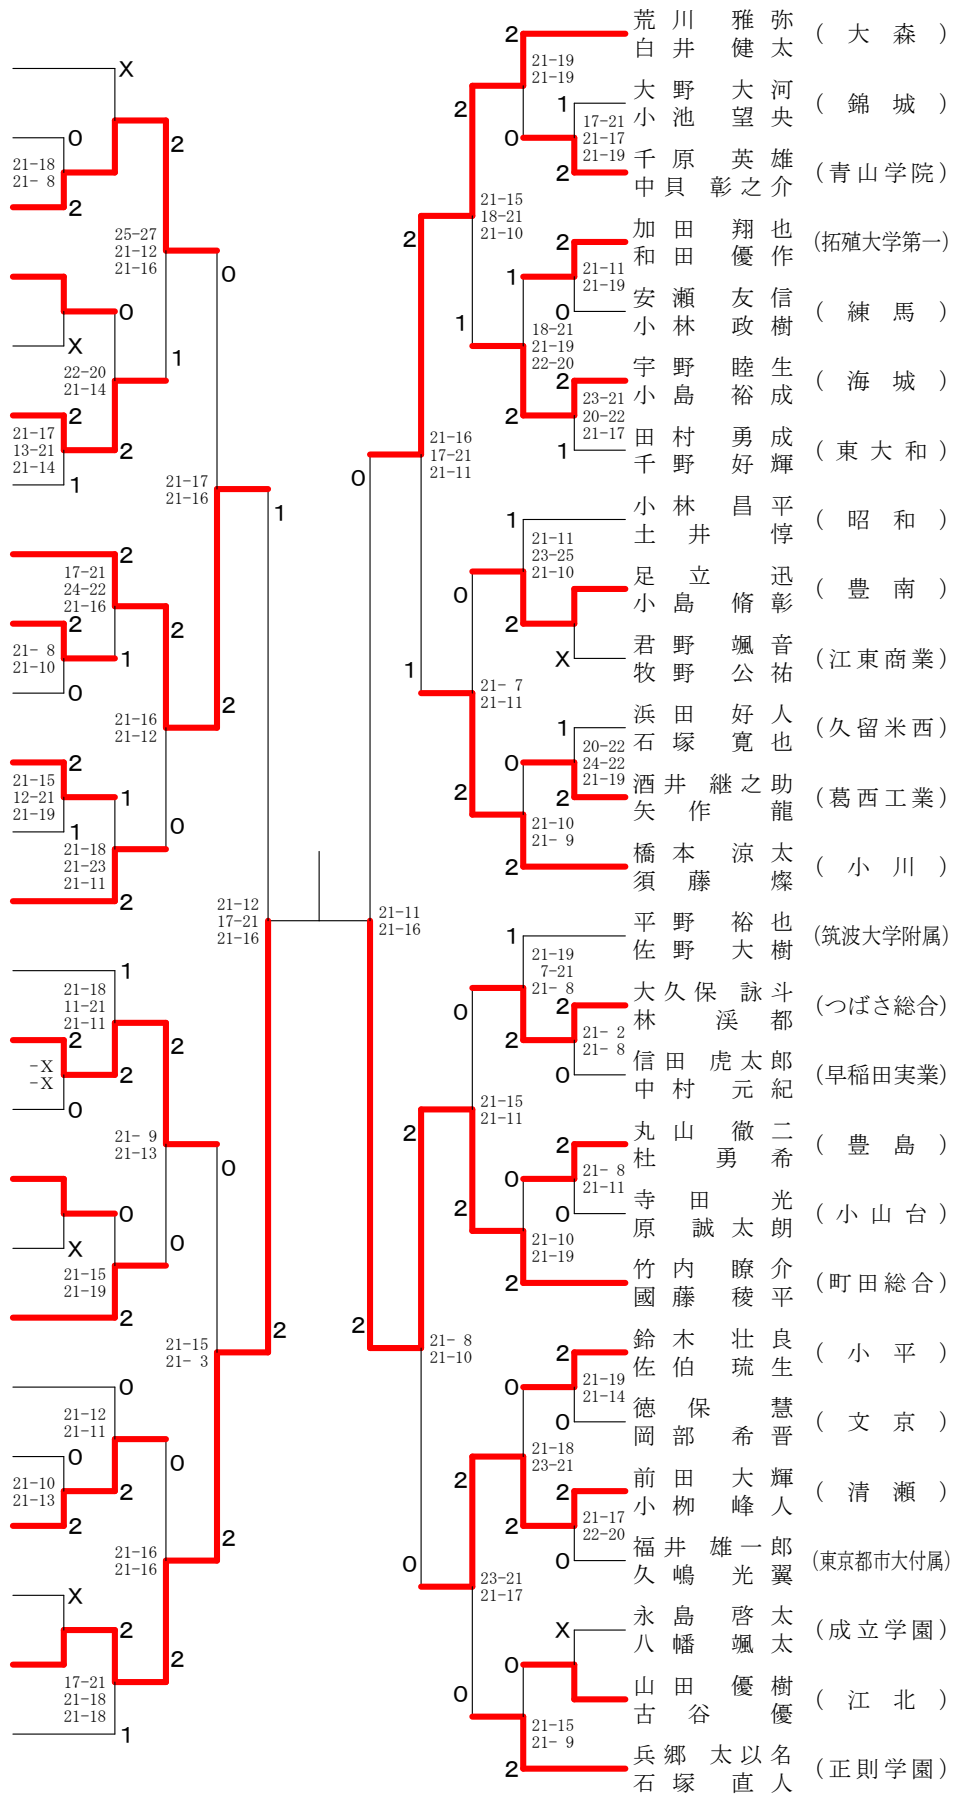

⑤東京都高等学校バドミントン新人戦I部大会

高校男子ダブルス5-1

全日本ジュニア予選の敗者3
全日本ジュニア予選の敗者3

- 石井 優輝 (安田学園)
- 松本 壮央 (工学院大学附属)
- 西沢 駿佑 (江戸川)
- 大塚 直央 (町田工業)
- 折笠 晃幸 (八王子東)
- 阿部 浩和 (松が谷)
- 柏原 改斗 (上水)
- 井上 裕斗 (明治学院)
- 雨宮 生都 (武蔵野北)
- 薬師 竜真 (国立)
- 徳武 和真 (大泉)
- 小菅 祐樹 (府中西)
- 小高 慧人 (早稲田)
- 前田 樹平 (墨田川)
- 狐塚 紘大 (永山)
- 安藤 裕太 (日出)
- 塘末 克也 (府中東)
- 大森 蓮河 (第一商業)
- 川俣 楓也 (戸山)
- 鈴木 元也 (国士舘)
- 高島 田礼 (東大和南)
- 山守 隼人 (小岩)
- 設楽 悠真 (葛飾野)
- 河野 立基 (永山)
- 中野 晴登 (日出)
- 平川 典雅 (府中東)
- 福地 真輝 (第一商業)
- 石川 真太郎 (戸山)
- 荒井 駿介 (国士舘)
- 小林 竜大 (東大和南)
- 佐々木 琢海 (小岩)
- 日下部 僚実 (葛飾野)
- 福田 拓実 (永山)
- 但野 聖奈 (日出)
- 塩田 龍世 (府中東)
- 成瀬 大毅 (第一商業)
- 後藤 拓実 (戸山)
- 関口 孝太郎 (国士舘)
- 栗原 悠 (東大和南)
- 百々 将吾 (小岩)
- 秋山 康太 (葛飾野)
- 木橋 亮汰 (永山)
- 古田 島直 (日出)
- 程塚 直輝 (府中東)

決勝戦

100