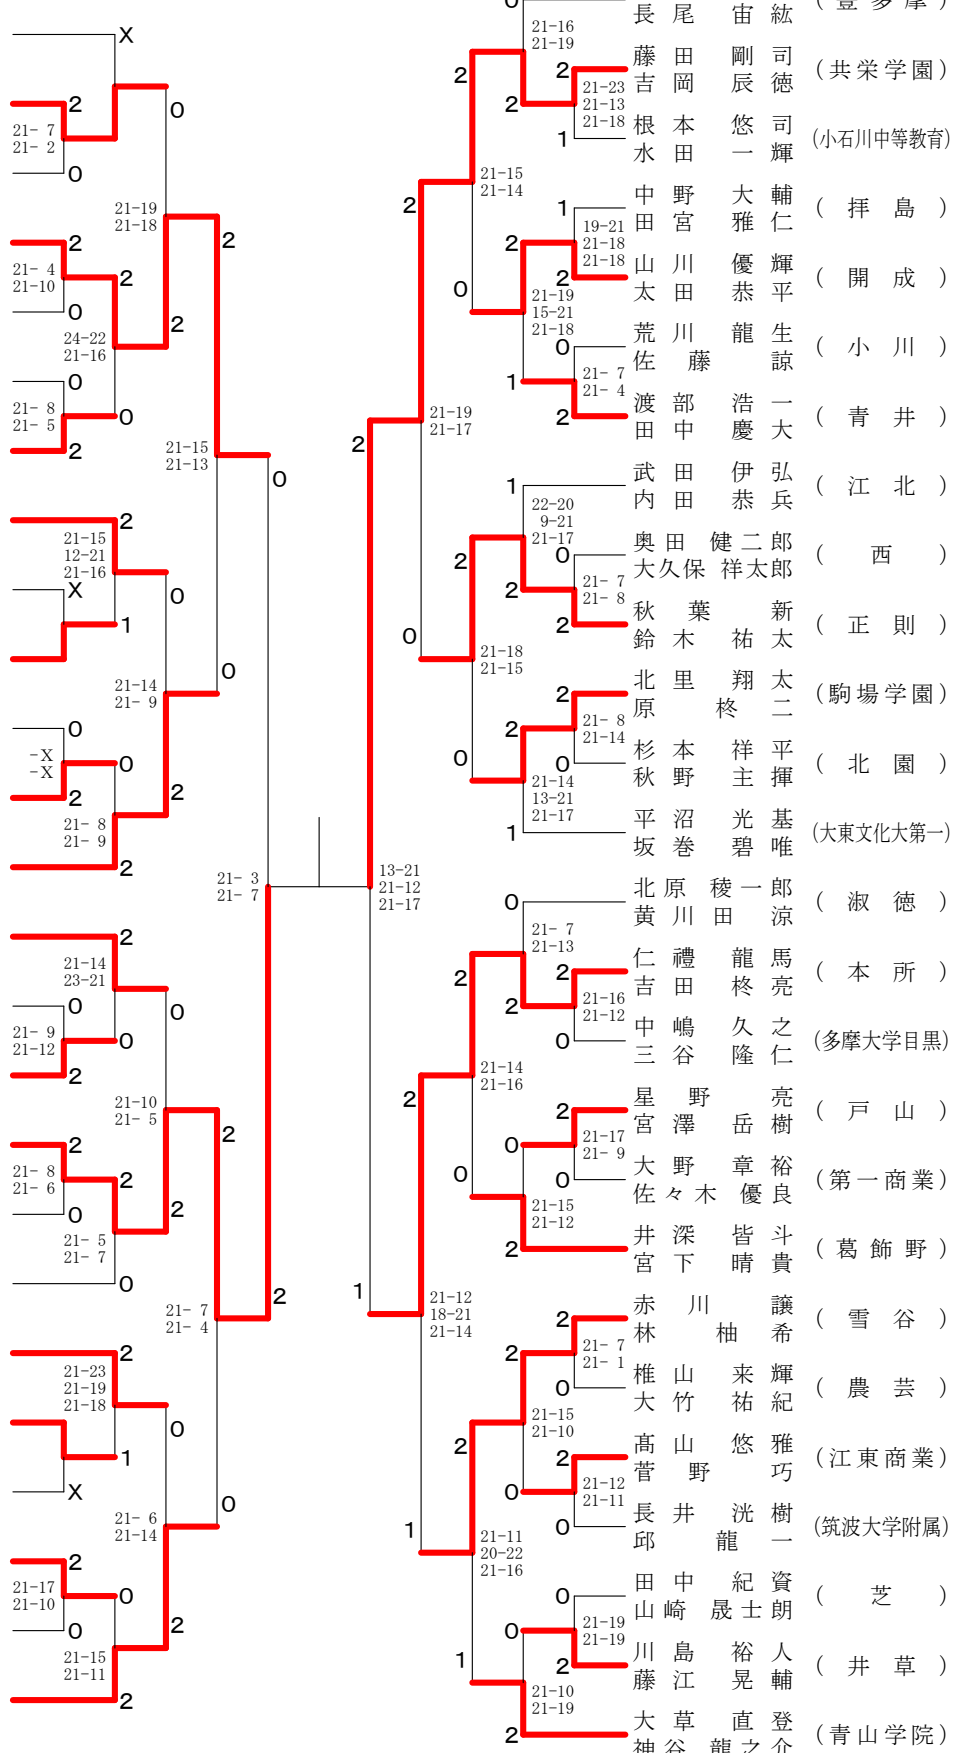

⑤東京都高等学校バドミントン新人戦I部大会

高校男子ダブルス1-1

全日本ジュニア予選の敗者1
全日本ジュニア予選の敗者1

- 吉武 孝泰 (上野)
- 高松 侑太朗 (上野)
- 浅川 裕羽 (两国)
- 瀬戸口 享仲 (两国)
- 山田 耀司 (東京成徳大学)
- 鈴木 光平 (東京成徳大学)
- 渡部 陸真 (上水)
- 野口 大樹 (上水)
- 菊澤 翔哉 (日野台)
- 藤沼 竜平 (日野台)
- 石井 叶教 (二松学舎大附)
- 比留 間純 (二松学舎大附)
- 片桐 慧介 (日野)
- 山口 拓也 (日野)
- 三浦 元臣 (工学院大学附属)
- 鈴木 嶺 (工学院大学附属)
- 敷地 大樹 (富士)
- 及川 太陽 (富士)
- A
A
- 平尾 友基 (東京学芸大附属)
- 工悠 馬 (東京学芸大附属)
- 木野 陽平 (成立学園)
- 山崎 翔太 (成立学園)
- 小野 京介 (杉並)
- 原直哉 (杉並)
- 中村 優哉 (豊南)
- 田優太 (豊南)
- 加瀬 優斗 (中央学院大中央)
- 野原 雅斗 (中央学院大中央)
- 滝沢 隼人 (実践学園)
- 山崎 寛太 (実践学園)
- 田中 僚 (調布南)
- 板倉 克樹 (調布南)
- 石井 龍徳 (向丘)
- 稲智博 (向丘)
- 柴田 憲伸 (昭和)
- 本剛 (昭和)
- 林智也 (八王子東)
- 和田真一 (八王子東)
- 染谷 卓飛 (中央大学)
- 千葉皓輝 (中央大学)
- 谷戸 大輔 (錦城)
- 土田悠人 (錦城)
- 多々良 克弘 (上野学園)
- 佐藤七星 (上野学園)
- 谷口 空音 (駒澤大学)
- 本宿 絢音 (駒澤大学)