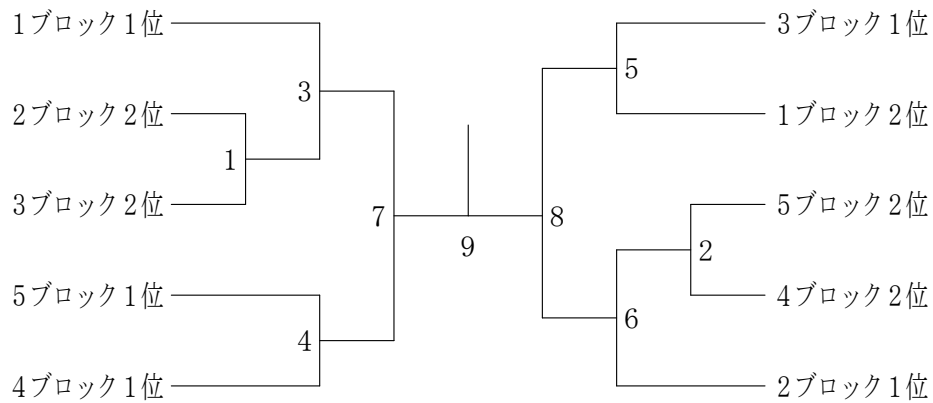

高校男子団体 5ブロック	立 川	明治学院東村山	武蔵野北	鷺 宮	勝 敗	順位
立 川		1	3	5		
明治学院東村山	1		6	4		
武 蔵 野 北	3	6		2		
鷺 宮	5	4	2			

高校男子団体 決勝トーナメント

高校女子団体 1ブロック	錦 城	日女体大二階堂	武蔵村山	翔 陽	勝 敗	順位
錦 城		1	3	5		
日女体大二階堂	1		6	4		
武 蔵 村 山	3	6		2		
翔 陽	5	4	2