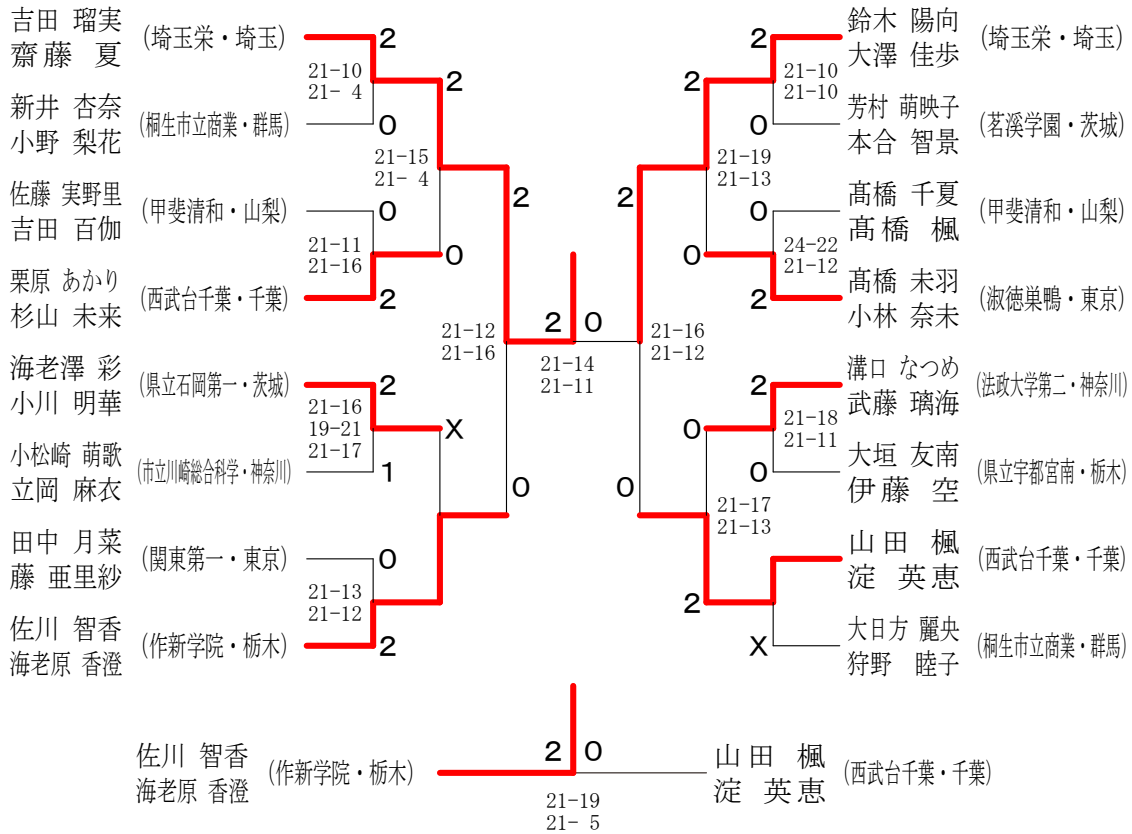

平成29年度 関東高等学校選抜バドミントン大会

平成29年12月25～26日

男子学校対抗

男子代表決定①

平成29年度 関東高等学校選抜バドミントン大会

平成29年12月25～26日

女子学校対抗

女子代表決定①

平成29年度 関東高等学校選抜バドミントン大会

平成29年12月25～26日

男子ダブルス

男子シングルス

平成29年度 関東高等学校選抜バドミントン大会

平成29年12月25～26日

女子ダブルス

女子シングルス