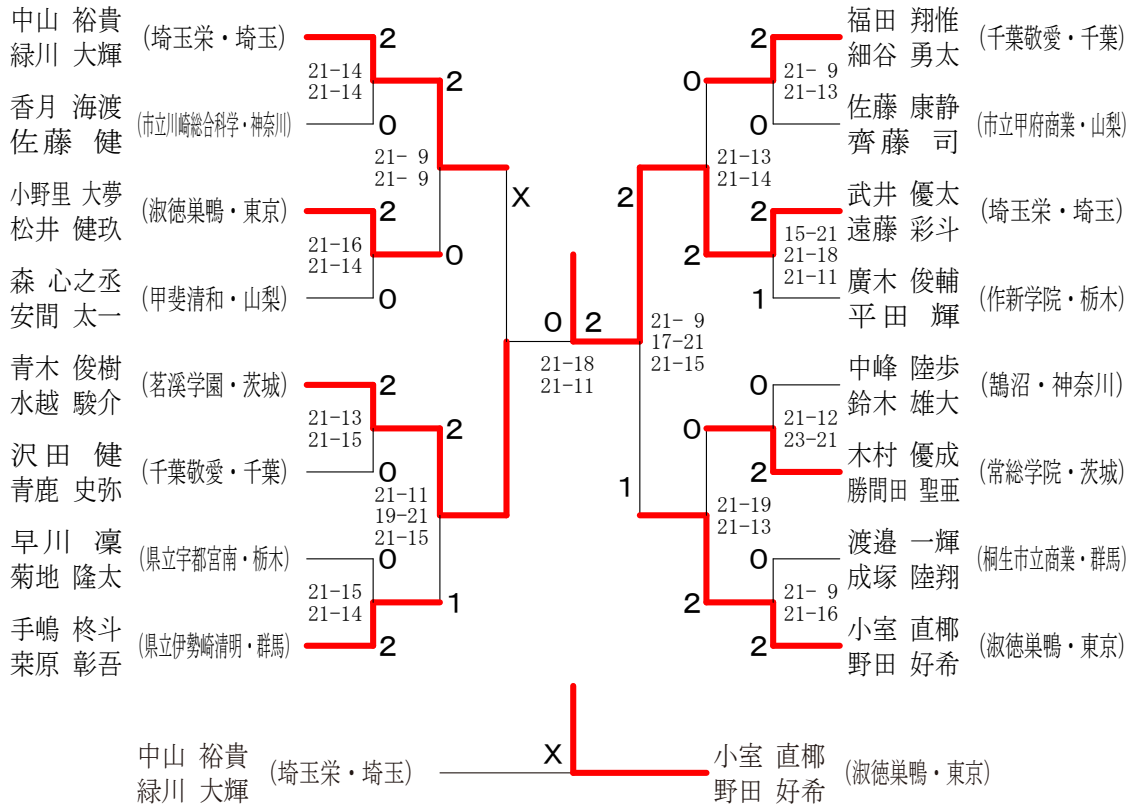

平成29年度 関東高等学校選抜バドミントン大会

平成29年12月25～26日

男子学校対抗

男子代表決定①

平成29年度 関東高等学校選抜バドミントン大会

平成29年12月25～26日

女子学校対抗

女子代表決定①

平成29年度 関東高等学校選抜バドミントン大会

平成29年12月25～26日

男子ダブルス

男子シングルス

平成29年度 関東高等学校選抜バドミントン大会

平成29年12月25～26日

女子ダブルス

女子シングルス