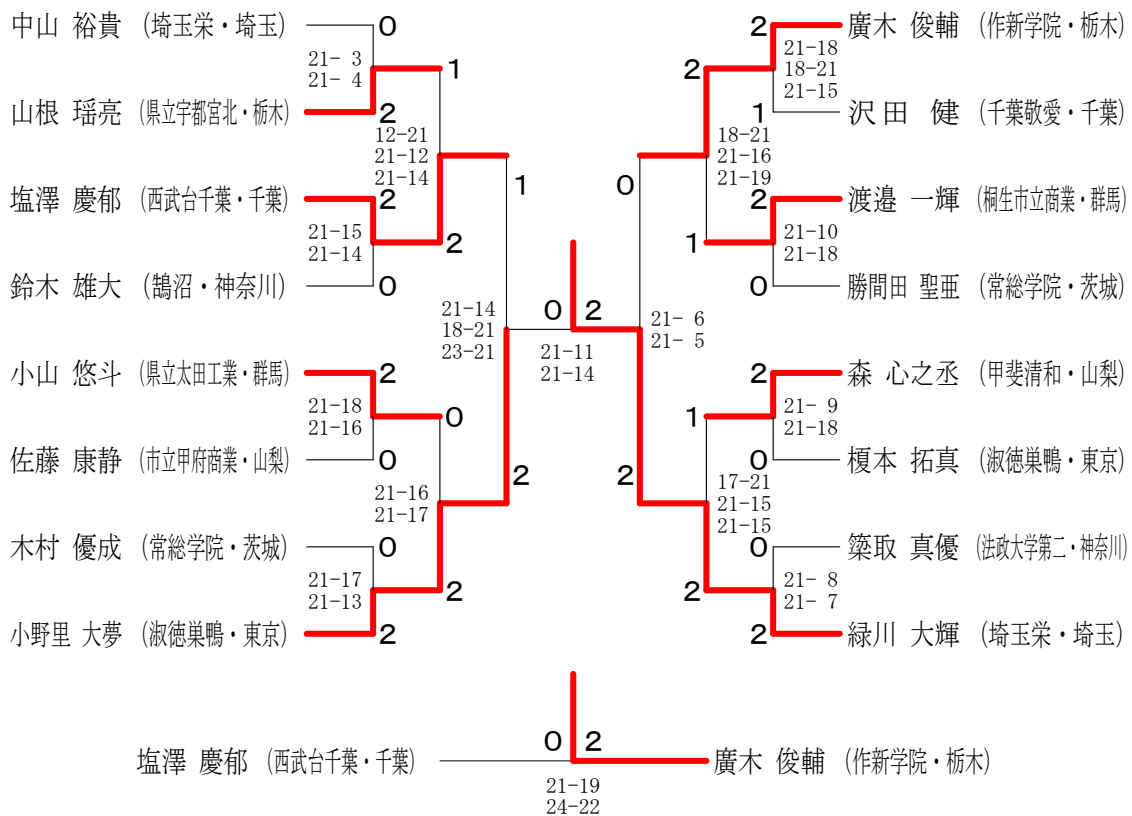

平成29年度 関東高等学校選抜バドミントン大会

平成29年12月25～26日

男子学校対抗

男子代表決定①

平成29年度 関東高等学校選抜バドミントン大会

平成29年12月25～26日

女子学校対抗

女子代表決定①

平成29年度 関東高等学校選抜バドミントン大会

平成29年12月25～26日

男子ダブルス

男子シングルス

平成29年度 関東高等学校選抜バドミントン大会

平成29年12月25～26日

女子ダブルス

女子シングルス