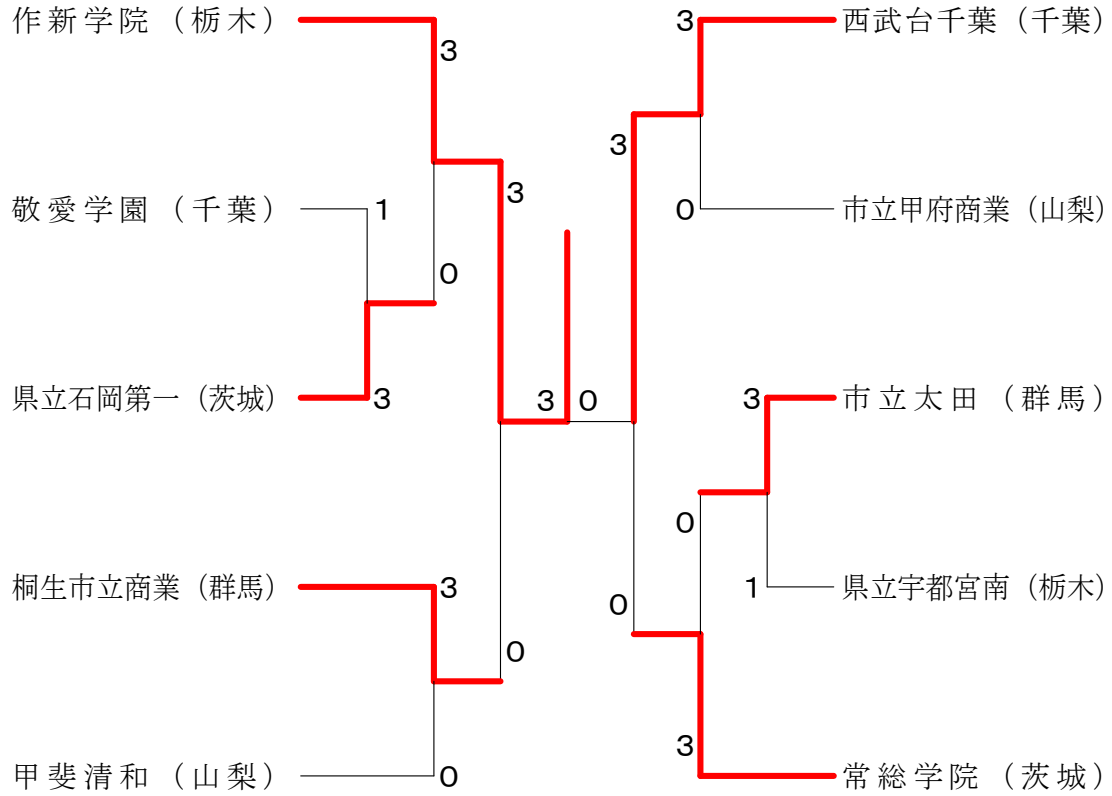

平成29年度 関東高等学校選抜バドミントン大会

平成29年12月25～26日

男子学校対抗

男子代表決定①

平成29年度 関東高等学校選抜バドミントン大会

平成29年12月25～26日

女子学校対抗

女子代表決定①

平成29年度 関東高等学校選抜バドミントン大会

平成29年12月25～26日

男子ダブルス

男子シングルス

平成29年度 関東高等学校選抜バドミントン大会

平成29年12月25～26日

女子ダブルス

女子シングルス