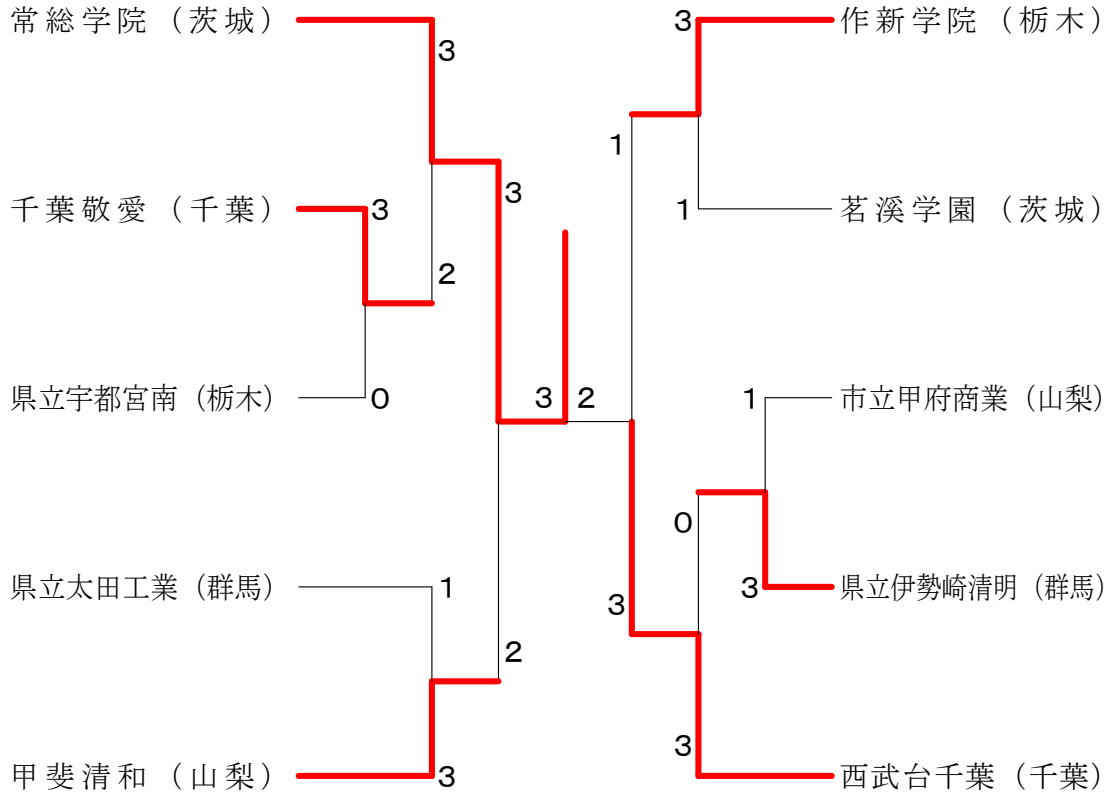

平成29年度 関東高等学校選抜バドミントン大会

平成29年12月25～26日

男子学校対抗

男子代表決定①

平成29年度 関東高等学校選抜バドミントン大会

平成29年12月25～26日

女子学校対抗

女子代表決定①

平成29年度 関東高等学校選抜バドミントン大会

平成29年12月25～26日

男子ダブルス

男子シングルス

平成29年度 関東高等学校選抜バドミントン大会

平成29年12月25～26日

女子ダブルス

女子シングルス