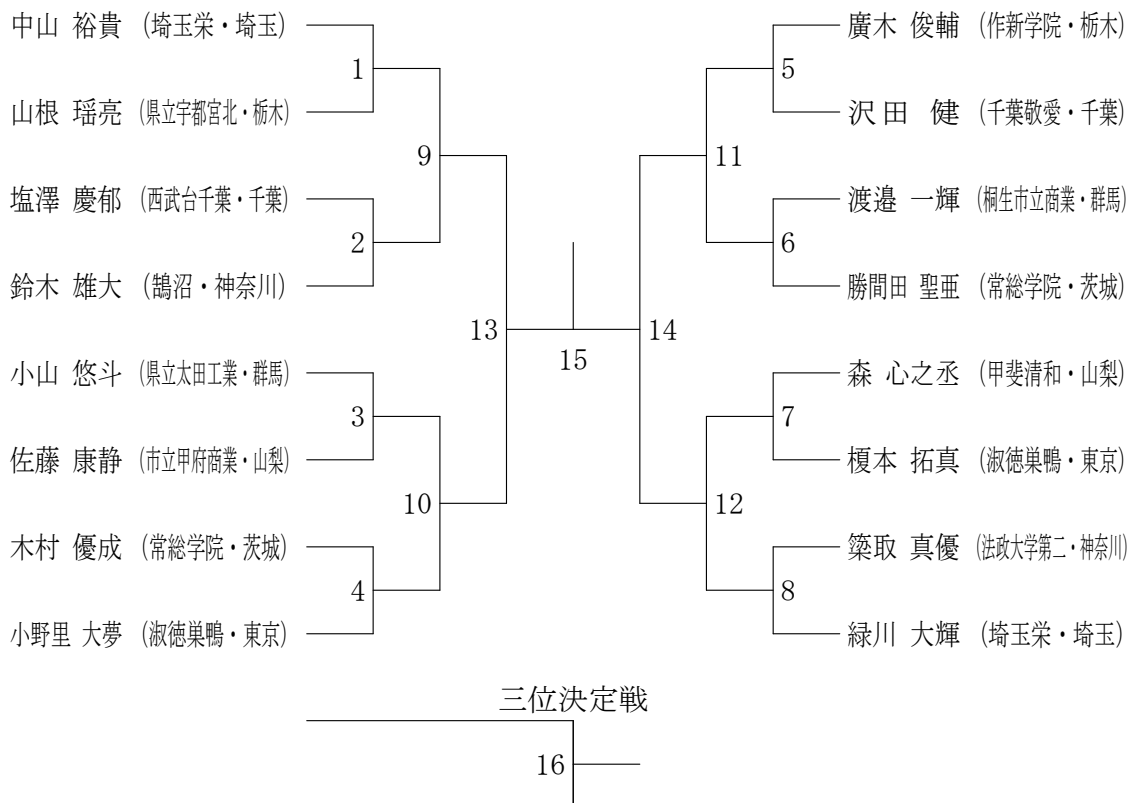

平成29年度 関東高等学校選抜バドミントン大会

平成29年12月25～26日

男子学校対抗

男子代表決定①

平成29年度 関東高等学校選抜バドミントン大会

平成29年12月25～26日

女子学校対抗

女子代表決定①

平成29年度 関東高等学校選抜バドミントン大会

平成29年12月25～26日

男子ダブルス

男子シングルス

平成29年度 関東高等学校選抜バドミントン大会

平成29年12月25～26日

女子ダブルス

女子シングルス