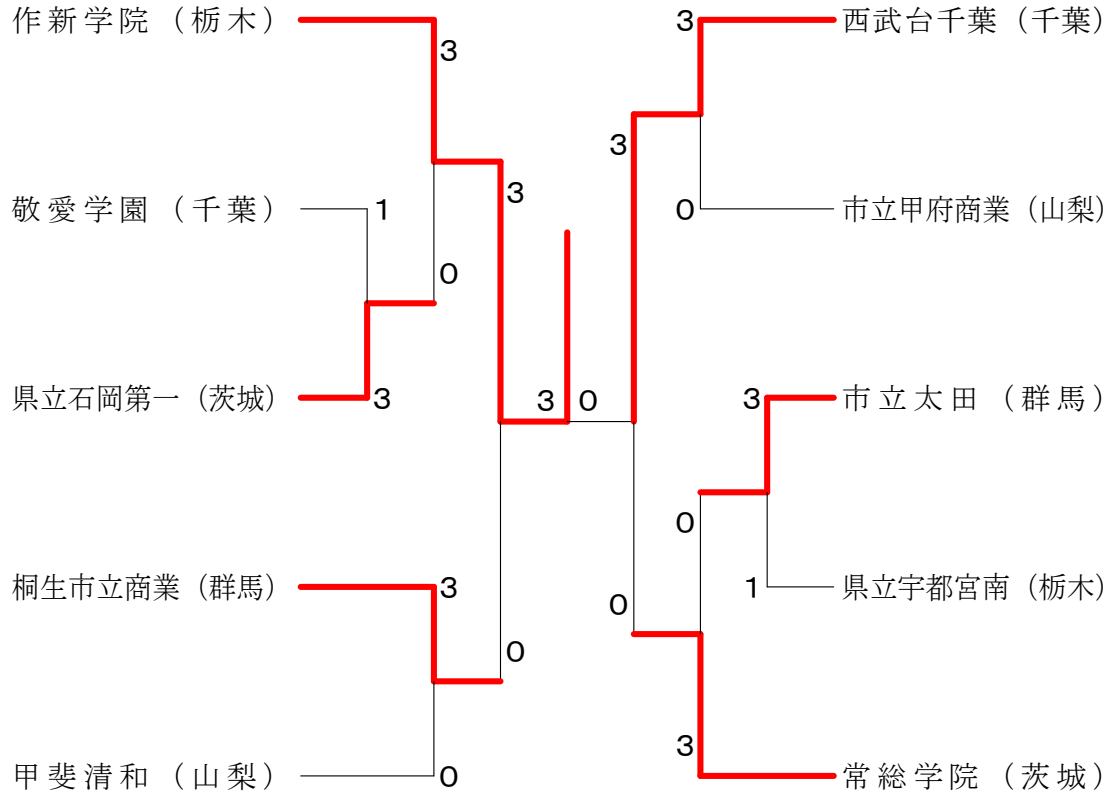

平成29年度 関東高等学校選抜バドミントン大会

平成29年12月25～26日

男子学校対抗

男子代表決定①

平成29年度 関東高等学校選抜バドミントン大会

平成29年12月25～26日

女子学校対抗

女子代表決定①

平成29年度 関東高等学校選抜バドミントン大会

平成29年12月25～26日

男子ダブルス

男子シングルス

平成29年度 関東高等学校選抜バドミントン大会

平成29年12月25～26日

女子ダブルス

女子シングルス