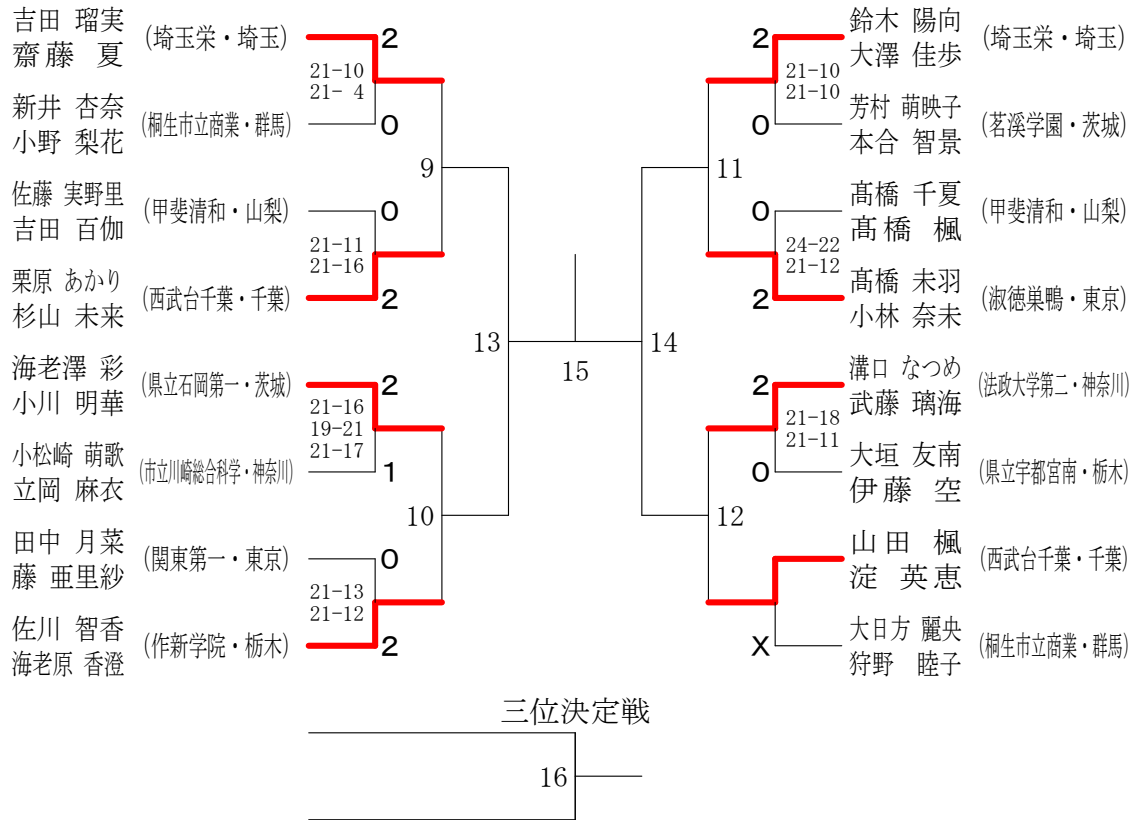

平成29年度 関東高等学校選抜バドミントン大会

平成29年12月25～26日

男子学校対抗

男子代表決定①

平成29年度 関東高等学校選抜バドミントン大会

平成29年12月25～26日

女子学校対抗

女子代表決定①

平成29年度 関東高等学校選抜バドミントン大会

平成29年12月25～26日

男子ダブルス

男子シングルス

平成29年度 関東高等学校選抜バドミントン大会

平成29年12月25～26日

女子ダブルス

女子シングルス