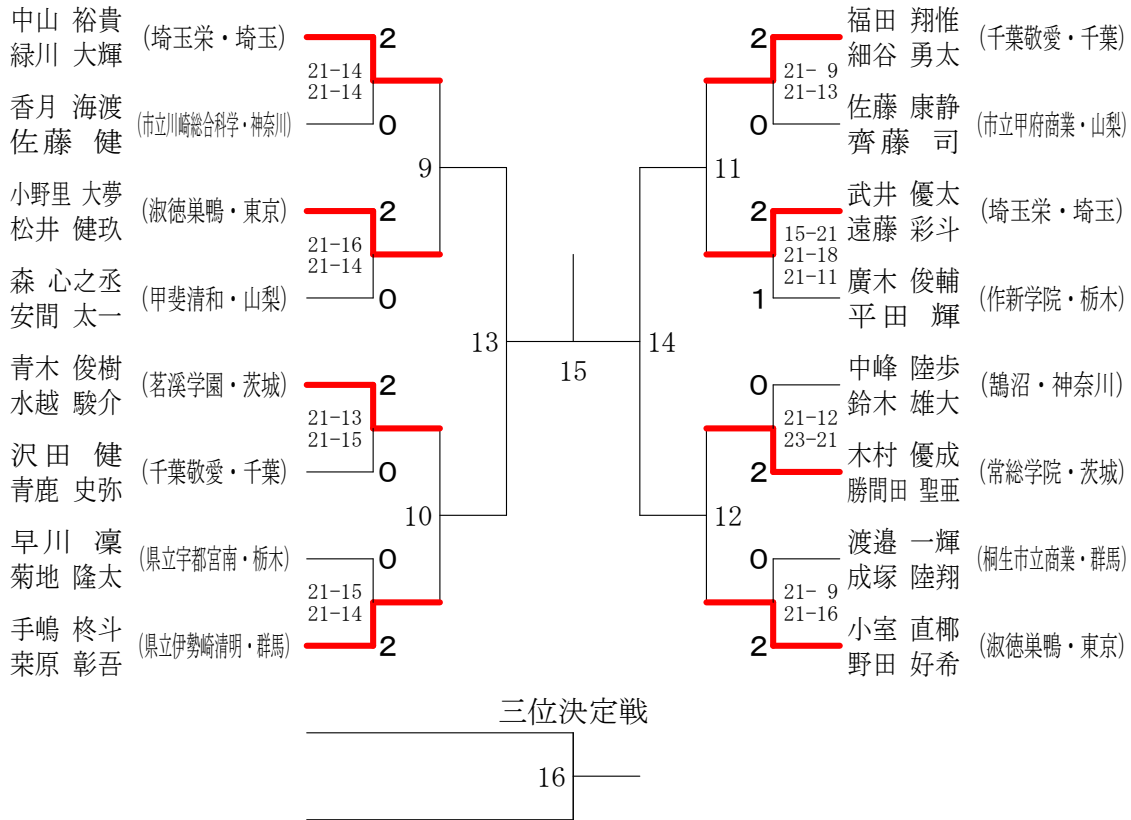

平成29年度 関東高等学校選抜バドミントン大会

平成29年12月25～26日

男子学校対抗

男子代表決定①

平成29年度 関東高等学校選抜バドミントン大会

平成29年12月25～26日

女子学校対抗

女子代表決定①

平成29年度 関東高等学校選抜バドミントン大会

平成29年12月25～26日

男子ダブルス

男子シングルス

平成29年度 関東高等学校選抜バドミントン大会

平成29年12月25～26日

女子ダブルス

女子シングルス