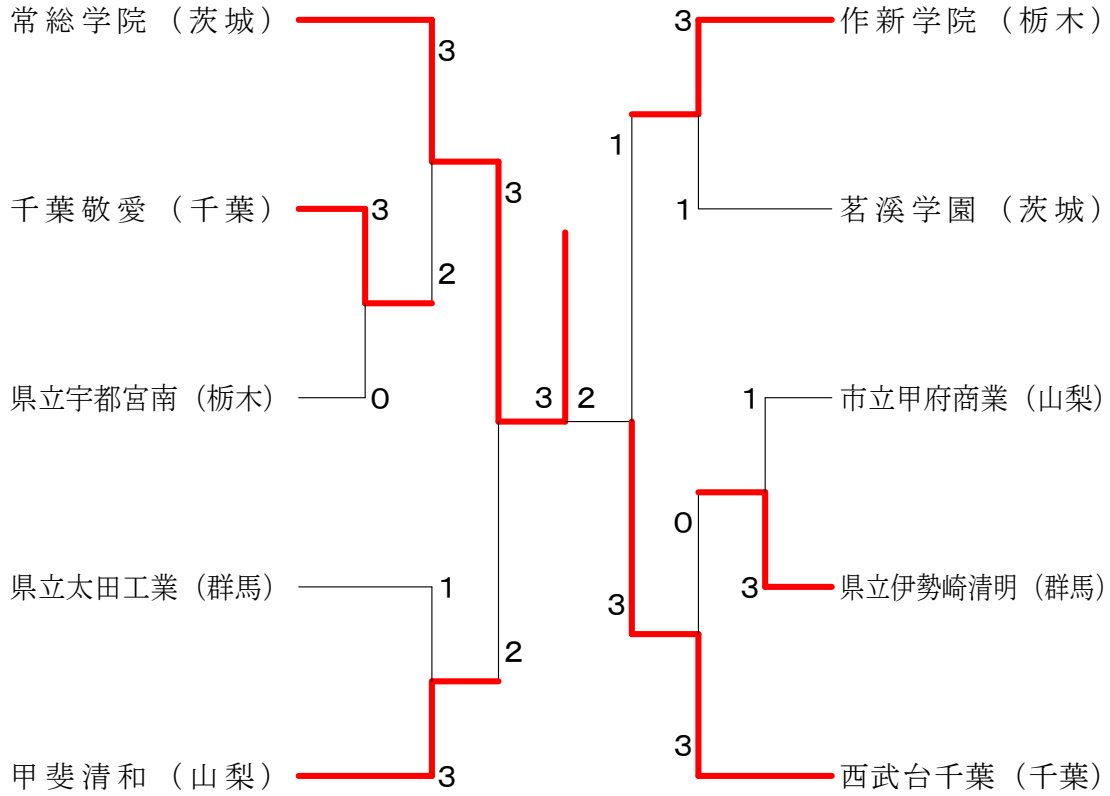

平成29年度 関東高等学校選抜バドミントン大会

平成29年12月25～26日

男子学校対抗

男子代表決定①

平成29年度 関東高等学校選抜バドミントン大会

平成29年12月25～26日

女子学校対抗

女子代表決定①

平成29年度 関東高等学校選抜バドミントン大会

平成29年12月25～26日

男子ダブルス

男子シングルス

平成29年度 関東高等学校選抜バドミントン大会

平成29年12月25～26日

女子ダブルス

女子シングルス