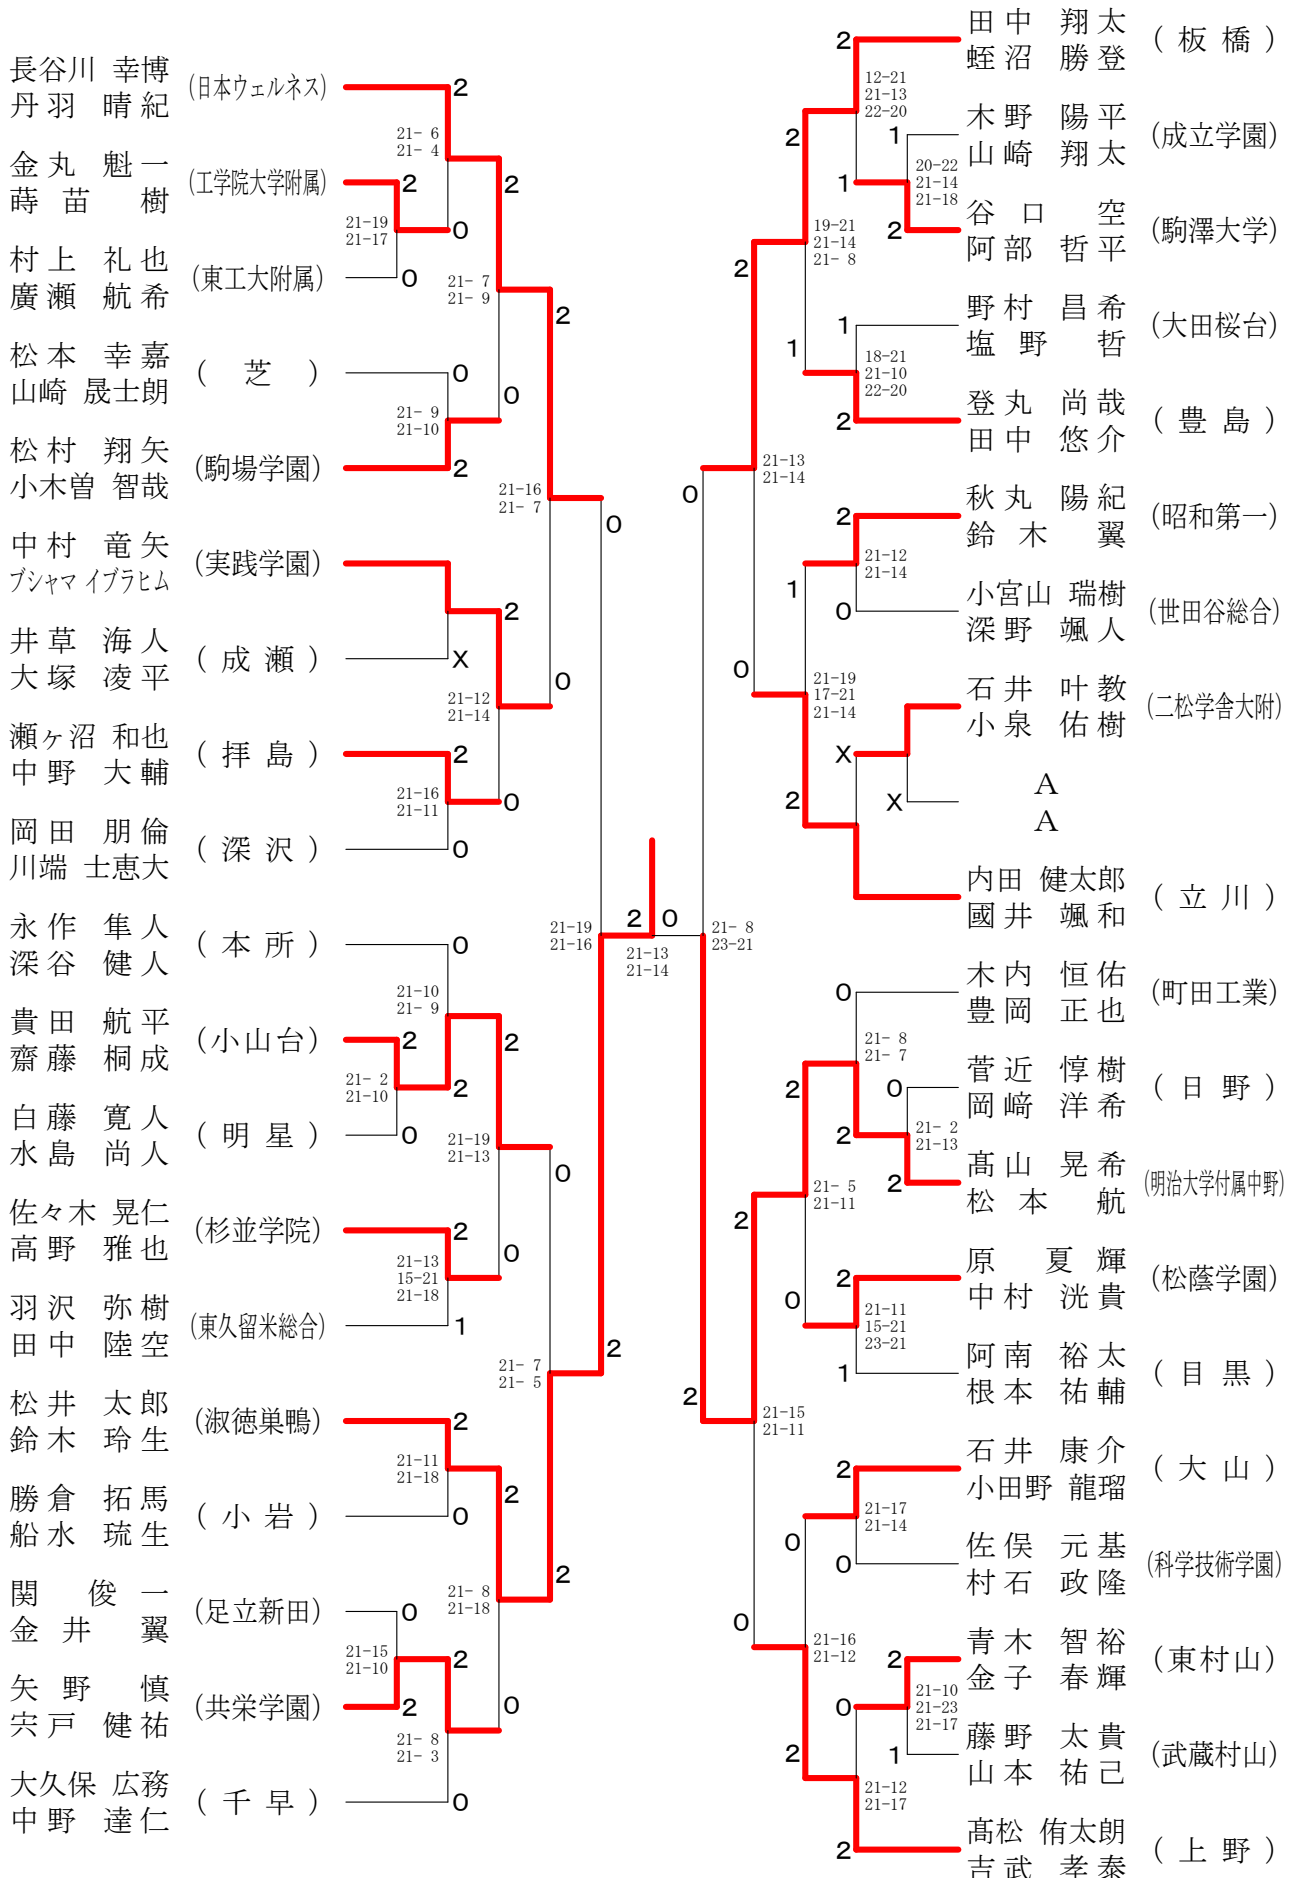

高校男子ダブルス1

高校男子ダブルス2

高校男子ダブルス3

高校男子ダブルス4

高校男子ダブルス5

高校男子ダブルス6

高校男子ダブルス7

高校男子ダブルス8

高校女子ダブルス1

高校女子ダブルス2

宮本 日菜子 熊田 茉容 (実践学園)	2	21-5 21-6	2	21-10 21-6	木村 優花 藤原 華乃 (東大和)
山田 佳奈 森岡 麗 (大成)	2	21-12 21-9	0	2	大石 麗奈 東 さやか (東洋)
大熊 七海 市ノ瀬 未来 (日本橋女学館)	0	21-7 21-9	2	0	杉山 桃香 増田 風音 (武蔵野女子学院)
福田 愛美 西村 さやか (立川)	0	21-12 21-12	0	0	向山 諒夏 木下 留偉 (府中西)
早川 奈桜 佐藤 章奈 (小平西)	2	21-19 16-21 21-18	2	2	増田 有莉 細谷 菜々実 (足立)
三浦 ころ 和光 愛 (順天)	0	21-12 21-3	2	1	福田 桃果 細見 香菜恵 (日比谷)
B B	X	21-13 21-12	1	1	山崎 夢奈 小宮 朋実 (東久留米総合)
大上 朝佳 田中 陽菜乃 (東京家政学院)	2	21-5 21-6	2	2	鬼丸 ゆい 森田 悠生 (国分寺)
熊澤 綾乃 川村 波美 (明星)	2	21-15 21-18	0	0	小田島 瑞希 小野 夢菜 (小岩)
岡田 果緒 石井 美晴 (千歳丘)	0	21-7 21-7	2	0	沼田 若子 秋葉 留花 (潤徳女子)
吉田 奈央 高瀬 未来 (足立西)	0	21-18 21-11	0	0	土屋 茉穂 天野 花世 (井草)
内田 小百合 小澤 野々香 (杉並総合)	0	21-17 21-16	2	0	上杉 優里 関 彩香 (日本ウェルネス)
高橋 千明 中川 葵 (京華商業)	0	21-11 21-3	2	2	高島 愛果 江口 莉奈 (昭和第一学園)
白田 奈月美 齊藤 黎羅 (蒲田女子)	2	21-10 21-5	2	2	網谷 羽奈 斉藤 優歩 (日女体大二階堂)
市川 沙耶 水鳥 麻衣 (北園)	2	21-12 10-21 21-17	0	2	真喜志 結希 森田 華清 (朋優学院)
高原 実紀 小川 南恵 (目黒学院)	1	21-9 21-5	0	1	丹治 紗友里 朝倉 志保 (上水)
篠宮 うらら 横山 江美 (駒沢学園女子)	0	21-5 21-7	0	2	志村 珠梨 百々 惟菜 (片倉)
原 あやの 金澤 梨央 (広尾)	2	21-6 21-9	2	1	齊藤 美彩稀 須佐 彩 (千早)
篠野 みちる 北 莉瑛留 (東京電機大学)	0	21-7 17-21 21-19	0	0	石井 望 片岡 奈菜美 (日出)
都 築 礼 岩松 さくら (跡見学園)	0	21-18 21-12	2	2	高城 羽那 町田 蘭 (錦城学園)
佐藤 優佳 高橋 ありさ (東洋大学京北)	2	21-14 21-17	1	0	小森 有紗 土橋 雪奈 (日大豊山女子)
柳原 瑞樹 長峯 梨緒 (下北沢成徳)	0	21-6 21-8	0	0	佃 咲穂 深澤 瑞紀 (田園調布学園)