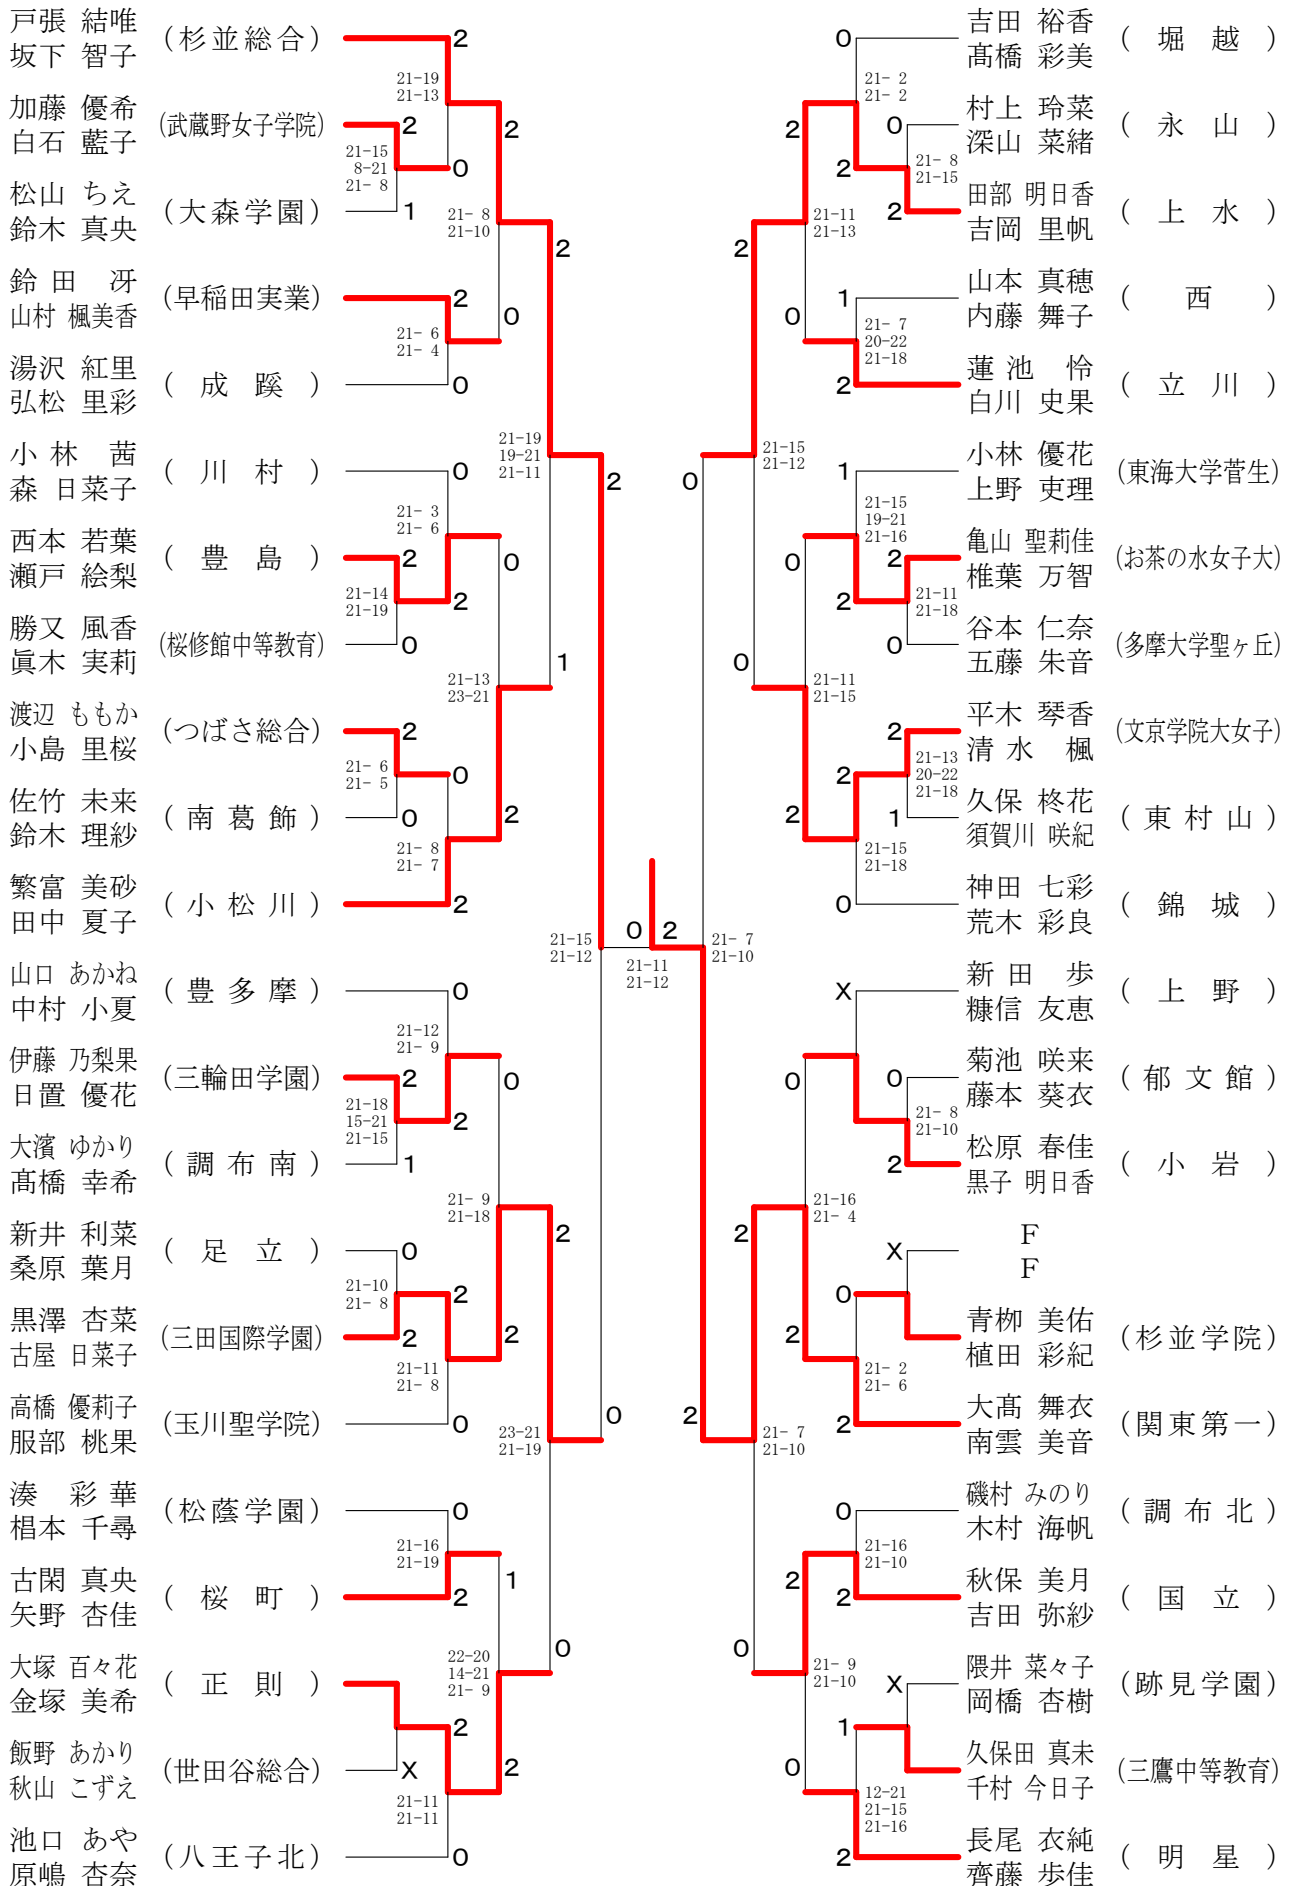

高校女子ダブルス6

高校女子ダブルス7

米山 くるみ 君島 千星美 (実践学園)	2	21-11 21- 3	0	2	21-19 18-21 21-12	2	0	0	21-13 21-19	0	0	21-13 21-19	0	0	18-21 21-15 22-20	1	奈佐 美佑 三輪 優花 (明治学院東村山)
藤井 絵理 諸藤 朱音 (慶應義塾女子)	0	21- 7 21-10	0	2	21-19 18-21 21-12	2	0	0	21-13 21-13 21-16	0	0	21-13 21-19	0	0	21-18 21-15	2	蛭名 恩美 木村 沙恵子 (本所)
平田 真弥 川野 莉穂 (深川)	2	21- 2 21- 2	0	1	21-19 18-21 21-12	2	0	0	21-13 21-19	0	0	21-13 21-19	0	0	21-18 21-15	0	矢田 紗都子 青山 悠里花 (八雲学園)
堀本 莉子 泉野 優郁 (大山)	0	21- 2 21- 2	0	1	21-19 18-21 21-12	2	0	0	21-13 21-19	0	0	21-13 21-19	0	0	21-18 21-15	0	小泉 舞衣 五郎川 絢香 (東京家政大附属)
加藤 舞子 田中 美沙希 (杉並総合)	2	21-15 21-10	0	2	21-19 18-21 21-12	2	0	0	21-13 21-19	0	0	21-13 21-19	0	0	21-14 21-16	0	井内 律花 今井 芽生 (東大和南)
山田 美緒 名倉 真実 (共立女子)	0	21-11 21- 8	0	1	21-19 18-21 21-12	2	0	0	21-13 21-19	0	0	21-13 21-19	0	0	21- 5 21-12	0	砂川 和称徳 土屋 文乃 (工学院大学附属)
小出 智絵 池田 明日香 (石神井)	2	21-19 22-20	0	2	21-19 18-21 21-12	2	0	0	21-13 21-19	0	0	21-13 21-19	0	0	21- 5 21-12	1	横山 瑞季 小澤 紗亜子 (明治学院)
石見 樹来 三浦 彩瑛 (第五商業)	0	21-11 21- 8	0	1	21-19 18-21 21-12	2	0	0	21-13 21-19	0	0	21-13 21-19	0	0	X	2	G G
菅原 佳奈 岩原 愛海 (赤羽商業)	0	21-12 21- 4	0	2	21-19 18-21 21-12	2	0	0	21-13 21-19	0	0	21-13 21-19	0	0	21-16 17-21 21-18	2	高橋 華鈴 中澤 歩美 (錦城)
玄野 幸音 小谷 日向花 (武蔵野北)	2	21-14 21- 9	0	2	21-19 18-21 21-12	2	0	0	21-13 21-19	0	0	21-13 21-19	0	0	23-21 21-12	0	小林 有海香 鳥海 佳奈 (目黒)
笈田 しるふ 長谷川 初夏 (小岩)	2	21-15 21-16	0	2	21-19 18-21 21-12	2	0	0	21-13 21-19	0	0	21-13 21-19	0	0	21-15 21-18	2	石川 萌 田島 春奈 (高島)
水垣 ひなの 矢部 瑞季 (穎明館)	0	21-17 21-14	0	2	21-19 18-21 21-12	2	0	0	21-13 21-19	0	0	21-13 21-19	0	0	21-14 21-11	0	今野 美優 内野 咲希 (東京立正)
田中 愛海 佐藤 栞 (東村山)	2	21-13 22-20	0	2	21-19 18-21 21-12	2	0	0	21-13 21-19	0	0	21-13 21-19	0	0	21-10 21-14	0	安齋 真緒莉 庄子 未央 (町田総合)
高野 桃香 菊地 優香 (青井)	0	21- 7 21- 4	0	2	21-19 18-21 21-12	2	0	0	21-13 21-19	0	0	21-13 21-19	0	0	12-21 21-18 21-12	2	瀬野 遥可 高橋 桃香 (日野)
斉藤 未羽 大月 里紗 (田無)	2	21- 8 21-11	0	2	21-19 18-21 21-12	2	0	0	21-13 21-19	0	0	21-13 21-19	0	0	21-10 21-11	2	荒川 敏晴 久保 美里 (東洋女子)
井上 愛理 森 瑞穂 (小山台)	0	21- 7 21-15	0	2	21-19 18-21 21-12	2	0	0	21-13 21-19	0	0	21-13 21-19	0	0	21- 8 21- 2	0	武士澤 陽香 山賀 ゆき乃 (鷺宮)
西澤 紗恵 菊池 祐奈 (拝島)	0	21-10 21-16	0	2	21-19 18-21 21-12	2	0	0	21-13 21-19	0	0	21-13 21-19	0	0	21-10 21-11	2	岸田 栞奈 中村 優花 (蒲田女子)
殿水 亜依 古山 愛海 (日体大荏原)	2	21- 9 21- 6	0	2	21-19 18-21 21-12	2	0	0	21-13 21-19	0	0	21-13 21-19	0	0	21-17 21-14	2	簡 日花里 重久 咲 (深沢)
吉川 葵 船場 彩友美 (町田)	0	21-14 21-11	0	2	21-19 18-21 21-12	2	0	0	21-13 21-19	0	0	21-13 21-19	0	0	21- 4 21- 1	2	加藤 碧夏 斎藤 怜奈 (淑徳巣鴨)
光地 裕香 鈴木 千尋 (共栄学園)	2	21-14 21-17	0	2	21-19 18-21 21-12	2	0	0	21-13 21-19	0	0	21-13 21-19	0	0	21- 9 21- 8	0	松井 梨紗 石井 咲来 (大東学園)
野崎 三結 多良 咲絵子 (共立女子第二)	0	21- 7 21- 5	0	2	21-19 18-21 21-12	2	0	0	21-13 21-19	0	0	21-13 21-19	0	0	21-11 21-14	2	須知 さやか 小林 由愛 (日本橋女学館)
水本 美有 長井 淑花 (和洋九段女子)	0	21- 4 21- 0	0	2	21-19 18-21 21-12	2	0	0	21-13 21-19	0	0	21-13 21-19	0	0	21- 9 21-18	0	坪田 紗依 佐原 怜華 (明星)