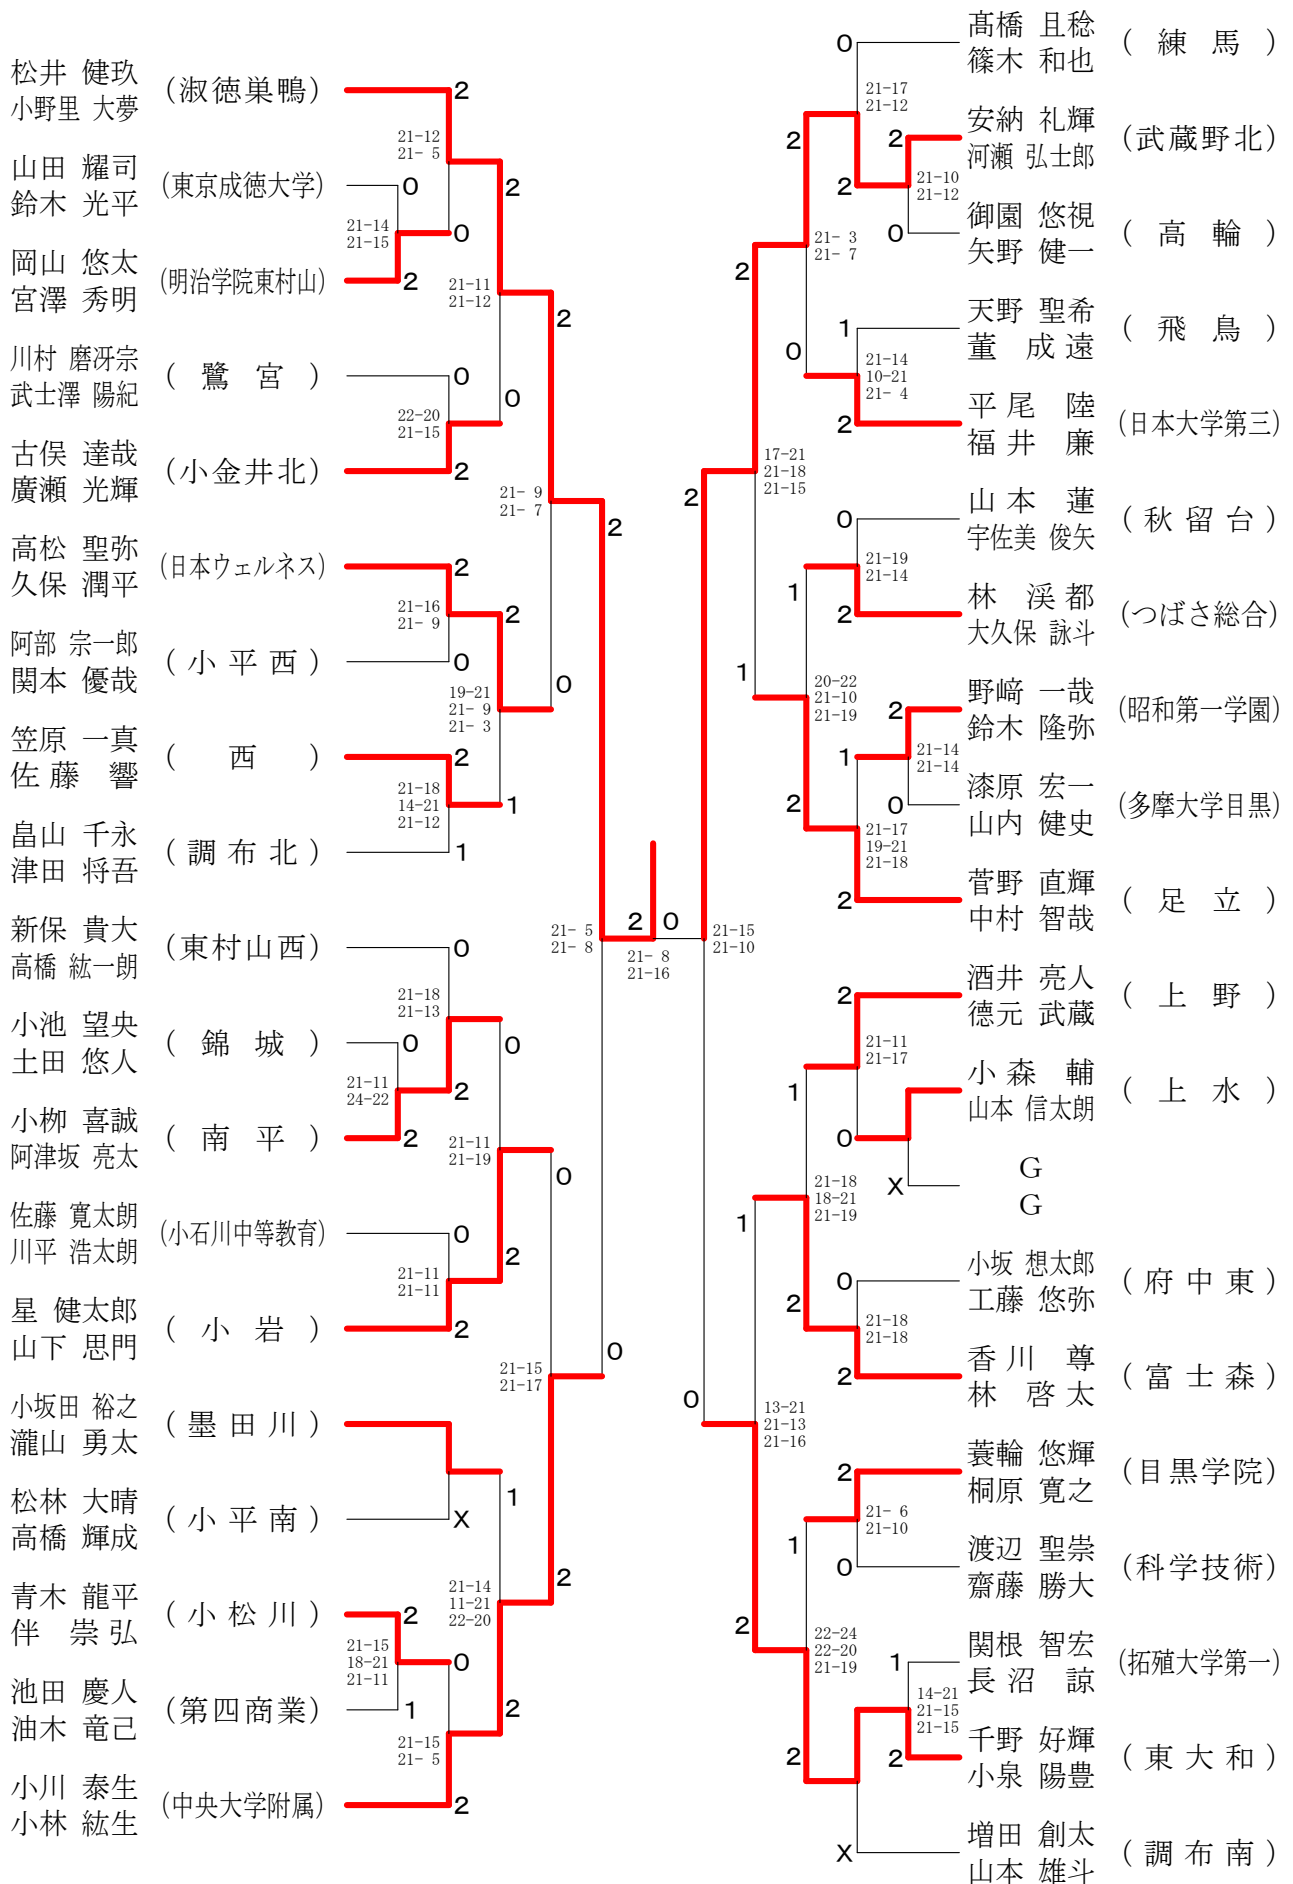

高校男子ダブルス1

高校男子ダブルス2

高校男子ダブルス3

高校男子ダブルス4

高校男子ダブルス5

高校男子ダブルス6

高校男子ダブルス7

高校男子ダブルス8

高校女子ダブルス1

高校女子ダブルス2

宮本 日菜子 熊田 茉容 (実践学園)	2	21-5 21-6	2	21-10 21-6	木村 優花 藤原 華乃 (東大和)
山田 佳奈 森岡 麗 (大成)	2	21-12 21-9	0	2	大石 麗奈 東 さやか (東洋)
大熊 七海 市ノ瀬 未来 (日本橋女学館)	0	21-7 21-9	2	0	杉山 桃香 増田 風音 (武蔵野女子学院)
福田 愛美 西村 さやか (立川)	0	21-12 21-12	0	0	向山 諒夏 木下 留偉 (府中西)
早川 奈桜 佐藤 章奈 (小平西)	2	21-19 16-21 21-18	2	2	増田 有莉 細谷 菜々実 (足立)
三浦 ころ 和光 愛 (順天)	0	21-12 21-3	2	1	福田 桃果 細見 香菜恵 (日比谷)
B B	X	21-13 21-12	1	1	山崎 夢奈 小宮 朋実 (東久留米総合)
大上 朝佳 田中 陽菜乃 (東京家政学院)	2	21-5 21-6	2	2	鬼丸 ゆい 森田 悠生 (国分寺)
熊澤 綾乃 川村 波美 (明星)	2	21-15 21-18	0	0	小田島 瑞希 小野 夢菜 (小岩)
岡田 果緒 石井 美晴 (千歳丘)	0	21-7 21-7	2	0	沼田 若子 秋葉 留花 (潤徳女子)
吉田 奈央 高瀬 未来 (足立西)	0	21-18 21-11	0	0	土屋 茉穂 天野 花世 (井草)
内田 小百合 小澤 野々香 (杉並総合)	0	21-17 21-16	2	0	上杉 優里 関 彩香 (日本ウェルネス)
高橋 千明 中川 葵 (京華商業)	0	21-11 21-3	2	2	高島 愛果 江口 莉奈 (昭和第一学園)
白田 奈月美 齊藤 黎羅 (蒲田女子)	2	21-10 21-5	2	2	網谷 羽奈 斉藤 優歩 (日女体大二階堂)
市川 沙耶 水鳥 麻衣 (北園)	2	21-12 10-21 21-17	0	2	真喜志 結希 森田 華清 (朋優学院)
高原 実紀 小川 南恵 (目黒学院)	1	21-9 21-5	0	1	丹治 紗友里 朝倉 志保 (上水)
篠宮 うらら 横山 江美 (駒沢学園女子)	0	21-5 21-7	0	2	志村 珠梨 百々 惟菜 (片倉)
原 あやの 金澤 梨央 (広尾)	2	21-6 21-9	2	1	齊藤 美彩稀 須佐 彩 (千早)
篠野 みちる 北 莉瑛留 (東京電機大学)	0	21-7 17-21 21-19	0	0	石井 望 片岡 奈菜美 (日出)
都 築 礼 岩松 さくら (跡見学園)	0	21-18 21-12	2	2	高城 羽那 町田 蘭 (錦城学園)
佐藤 優佳 高橋 ありさ (東洋大学京北)	2	21-14 21-17	1	0	小森 有紗 土橋 雪奈 (日大豊山女子)
柳原 瑞樹 長峯 梨緒 (下北沢成徳)	0	21-6 21-8	0	0	佃 咲穂 深澤 瑞紀 (田園調布学園)