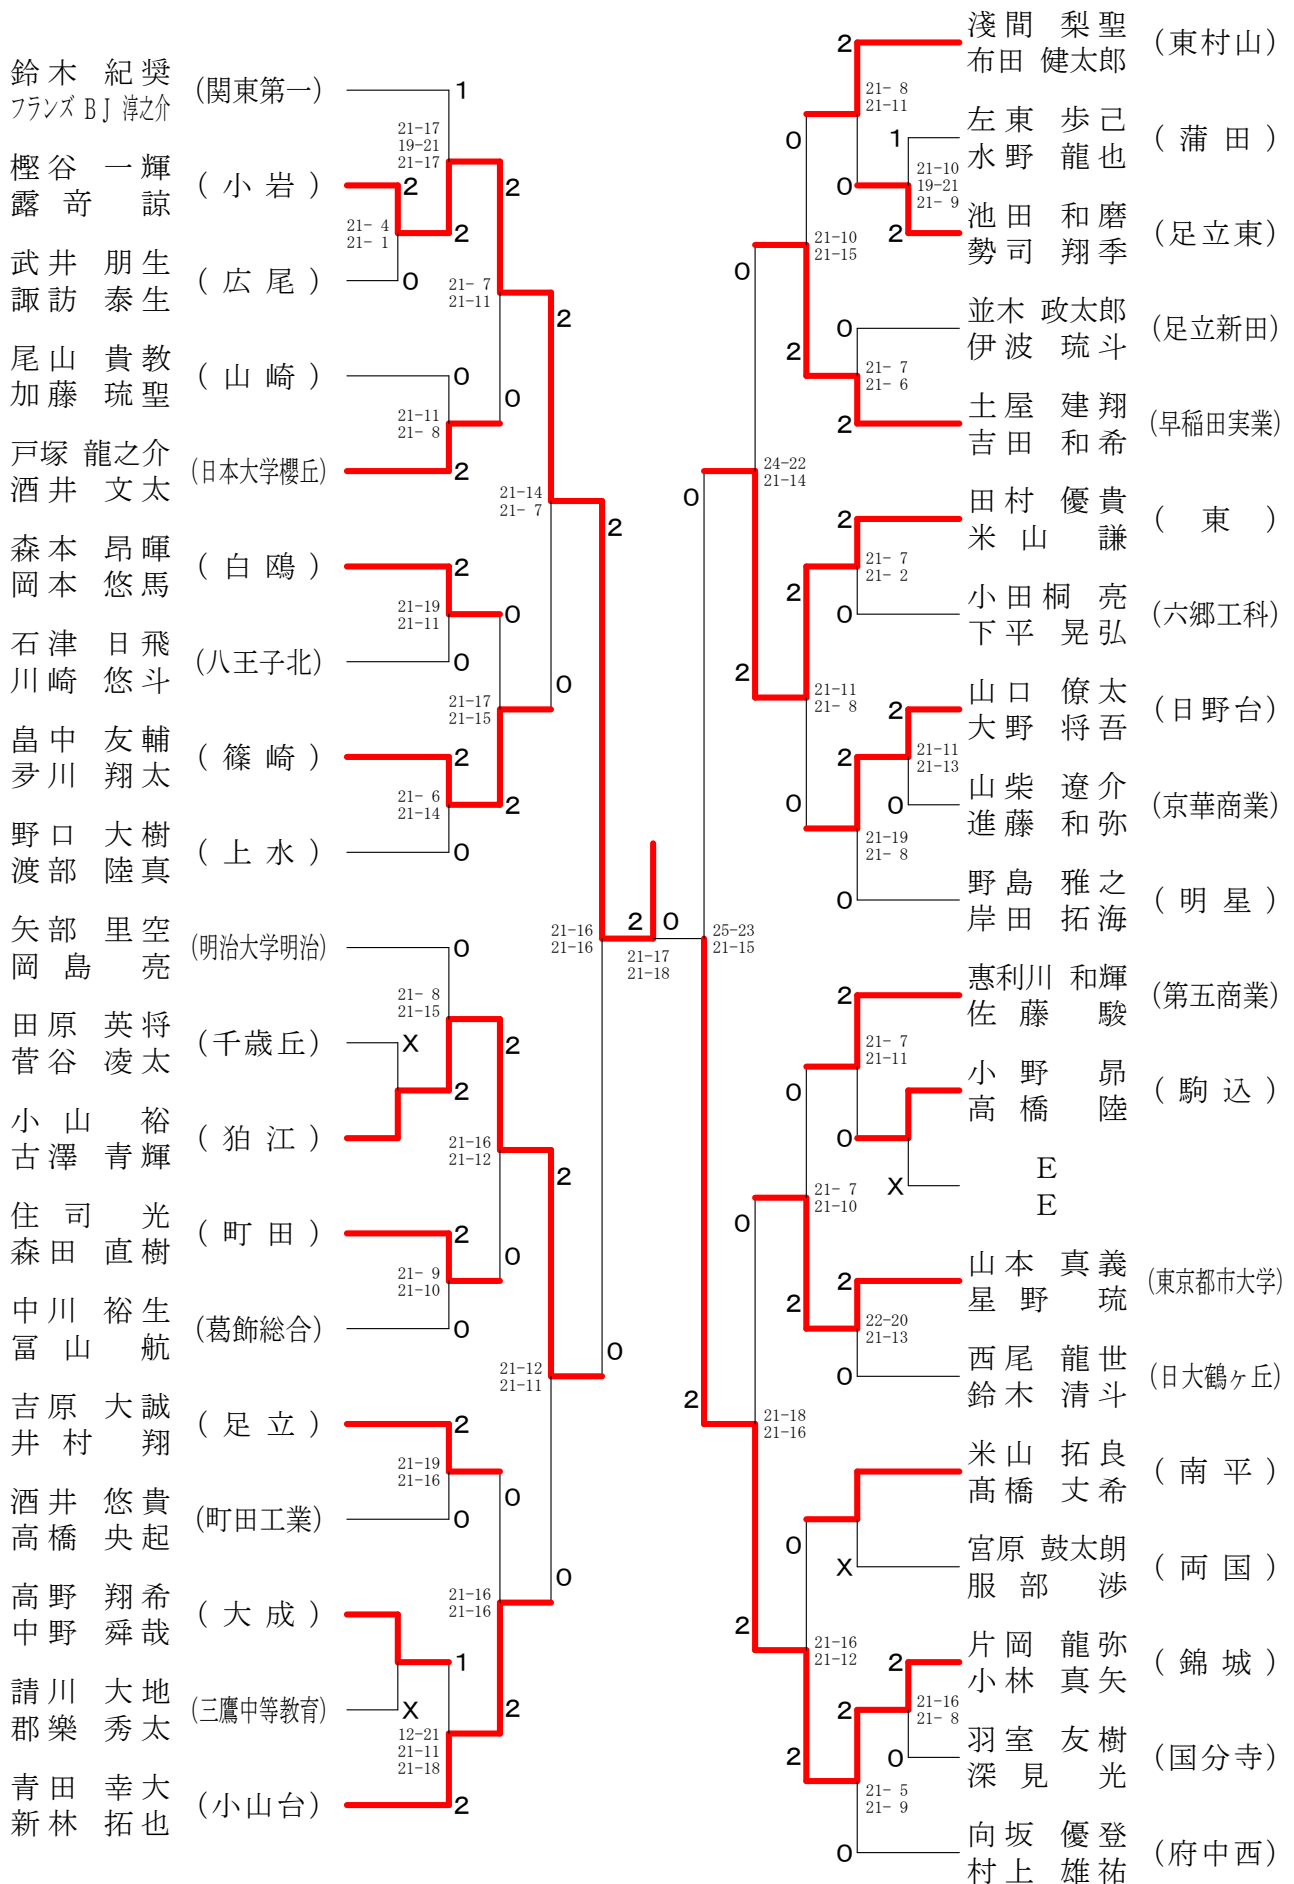

高校男子ダブルス1

高校男子ダブルス2

高校男子ダブルス3

高校男子ダブルス4

高校男子ダブルス5

高校男子ダブルス6

高校男子ダブルス7

高校男子ダブルス8

高校女子ダブルス1

高校女子ダブルス2

宮本 日菜子 熊田 茉容 (実践学園)	2	21-5 21-6	2	21-10 21-6	木村 優花 藤原 華乃 (東大和)
山田 佳奈 森岡 麗 (大成)	2	21-12 21-9	0	2	大石 麗奈 東 さやか (東洋)
大熊 七海 市ノ瀬 未来 (日本橋女学館)	0	21-7 21-9	2	0	杉山 桃香 増田 風音 (武蔵野女子学院)
福田 愛美 西村 さやか (立川)	0	21-12 21-12	0	0	向山 諒夏 木下 留偉 (府中西)
早川 奈桜 佐藤 章奈 (小平西)	2	21-19 16-21 21-18	2	2	増田 有莉 細谷 菜々実 (足立)
三浦 ころ 和光 愛 (順天)	0	21-12 21-3	2	1	福田 桃果 細見 香菜恵 (日比谷)
B B	X	21-13 21-12	1	1	山崎 夢奈 小宮 朋実 (東久留米総合)
大上 朝佳 田中 陽菜乃 (東京家政学院)	2	21-5 21-6	2	2	鬼丸 ゆい 森田 悠生 (国分寺)
熊澤 綾乃 川村 波美 (明星)	2	21-15 21-18	0	0	小田島 瑞希 小野 夢菜 (小岩)
岡田 果緒 石井 美晴 (千歳丘)	0	21-7 21-7	2	0	沼田 若子 秋葉 留花 (潤徳女子)
吉田 奈央 高瀬 未来 (足立西)	0	21-18 21-11	0	0	土屋 茉穂 天野 花世 (井草)
内田 小百合 小澤 野々香 (杉並総合)	0	21-17 21-16	2	0	上杉 優里 関 彩香 (日本ウェルネス)
高橋 千明 中川 葵 (京華商業)	0	21-11 21-3	2	2	高島 愛果 江口 莉奈 (昭和第一学園)
白田 奈月美 齊藤 黎羅 (蒲田女子)	2	21-10 21-5	2	2	網谷 羽奈 斉藤 優歩 (日女体大二階堂)
市川 沙耶 水鳥 麻衣 (北園)	2	21-12 10-21 21-17	0	2	真喜志 結希 森田 華清 (朋優学院)
高原 実紀 小川 南恵 (目黒学院)	1	21-9 21-5	0	1	丹治 紗友里 朝倉 志保 (上水)
篠宮 うらら 横山 江美 (駒沢学園女子)	0	21-5 21-7	0	2	志村 珠梨 百々 惟菜 (片倉)
原 あやの 金澤 梨央 (広尾)	2	21-6 21-9	2	1	齊藤 美彩稀 須佐 彩 (千早)
篠野 みちる 北 莉瑛留 (東京電機大学)	0	21-7 17-21 21-19	0	0	石井 望 片岡 奈菜美 (日出)
都 築 礼 岩松 さくら (跡見学園)	0	21-18 21-12	2	2	高城 羽那 町田 蘭 (錦城学園)
佐藤 優佳 高橋 ありさ (東洋大学京北)	2	21-14 21-17	1	0	小森 有紗 土橋 雪奈 (日大豊山女子)
柳原 瑞樹 長峯 梨緒 (下北沢成徳)	0	21-6 21-8	0	0	佃 咲穂 深澤 瑞紀 (田園調布学園)