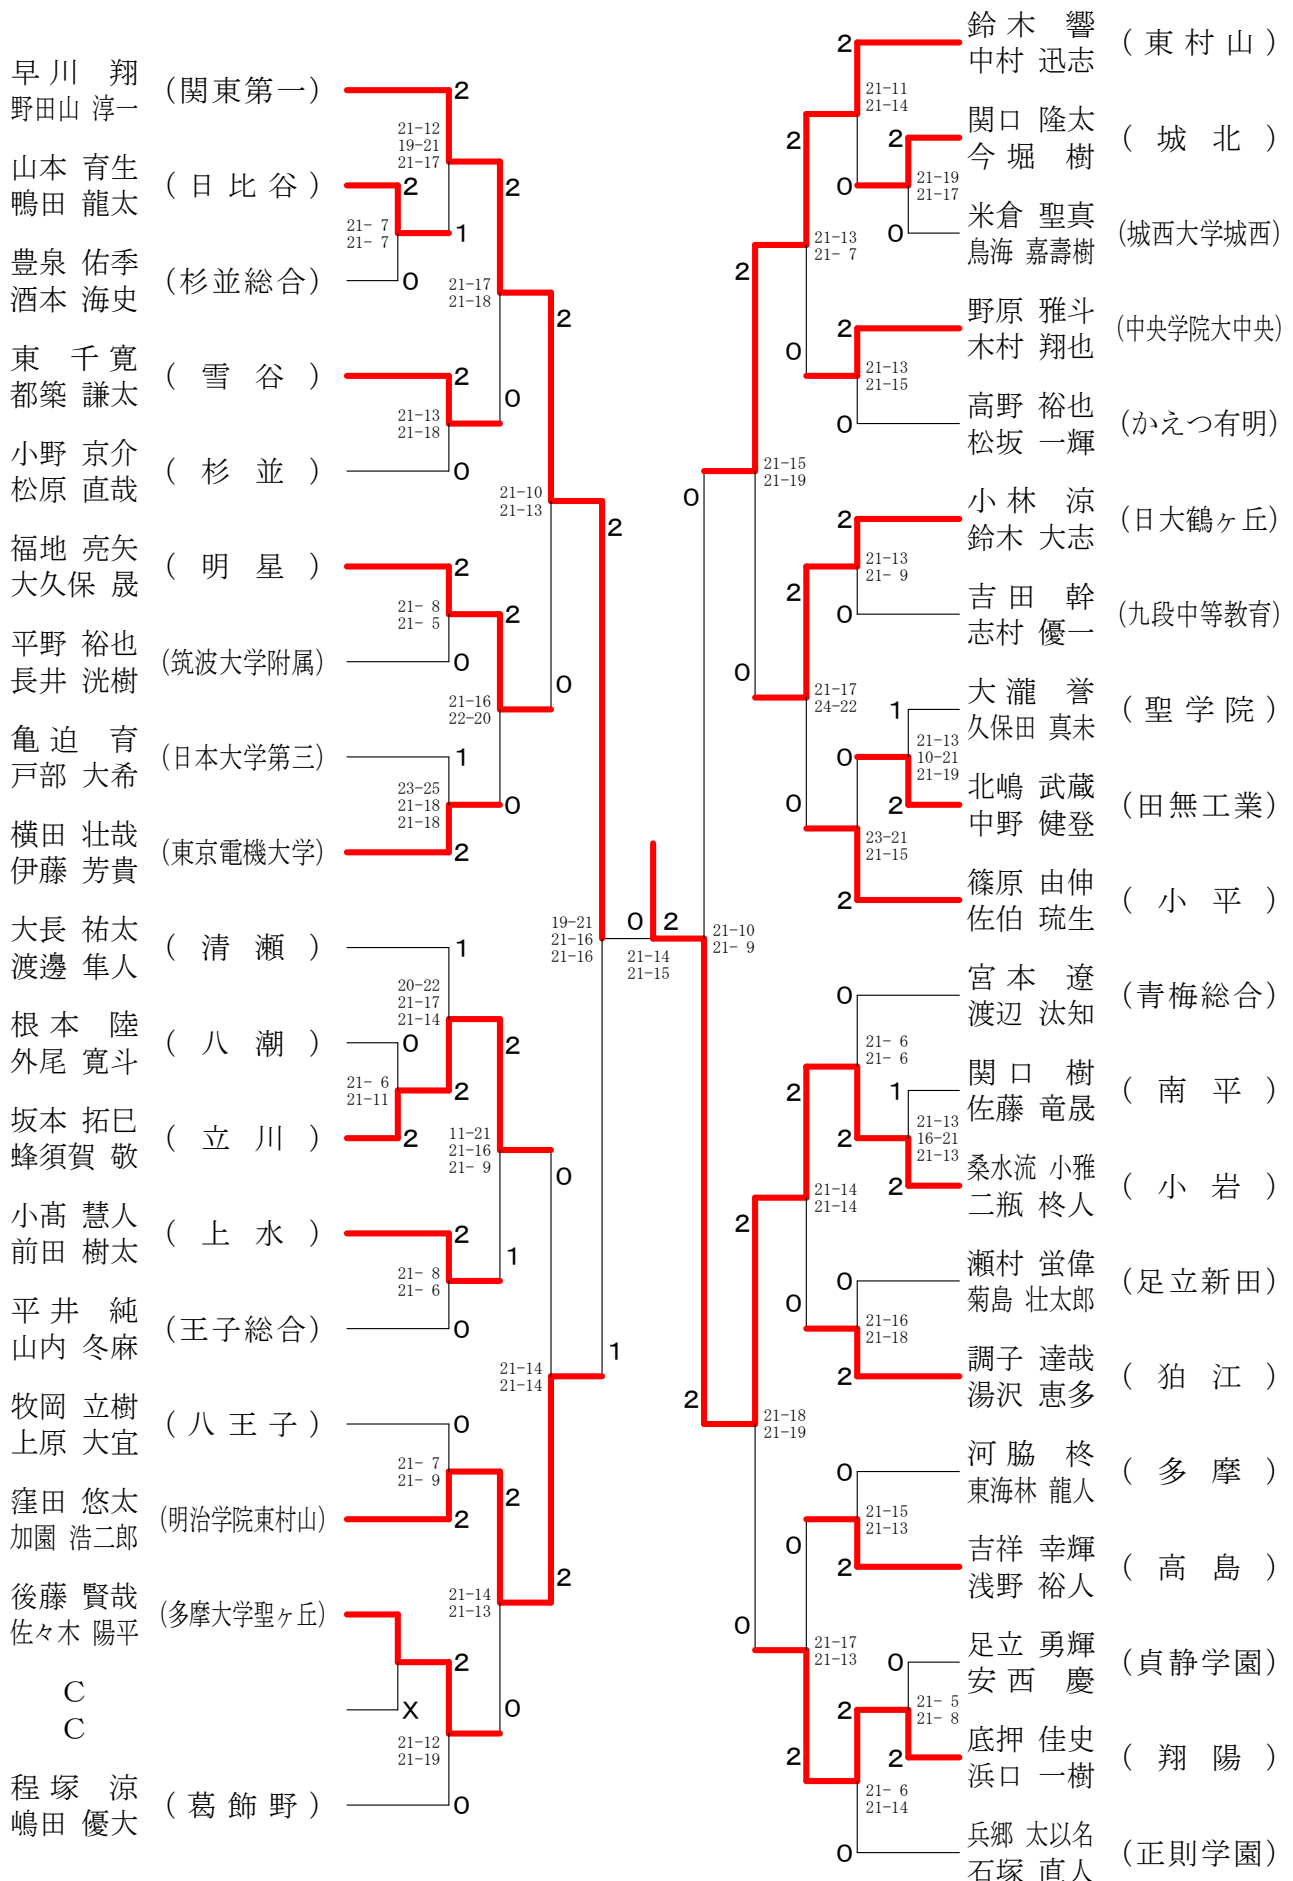

高校男子ダブルス1

高校男子ダブルス2

高校男子ダブルス3

高校男子ダブルス4

高校男子ダブルス5

高校男子ダブルス6

高校男子ダブルス7

高校男子ダブルス8

高校女子ダブルス1

高校女子ダブルス2

宮本 日菜子 熊田 茉容 (実践学園)	2	21-5 21-6	2	21-10 21-6	木村 優花 藤原 華乃 (東大和)
山田 佳奈 森岡 麗 (大成)	2	21-12 21-9	0	2	大石 麗奈 東 さやか (東洋)
大熊 七海 市ノ瀬 未来 (日本橋女学館)	0	21-7 21-9	2	0	杉山 桃香 増田 風音 (武蔵野女子学院)
福田 愛美 西村 さやか (立川)	0	21-12 21-12	0	0	向山 諒夏 木下 留偉 (府中西)
早川 奈桜 佐藤 章奈 (小平西)	2	21-19 16-21 21-18	2	2	増田 有莉 細谷 菜々実 (足立)
三浦 ころ 和光 愛 (順天)	0	21-12 21-3	2	1	福田 桃果 細見 香菜恵 (日比谷)
B B	X	21-13 21-12	1	1	山崎 夢奈 小宮 朋実 (東久留米総合)
大上 朝佳 田中 陽菜乃 (東京家政学院)	2	21-5 21-6	2	2	鬼丸 ゆい 森田 悠生 (国分寺)
熊澤 綾乃 川村 波美 (明星)	2	21-15 21-18	0	0	小田島 瑞希 小野 夢菜 (小岩)
岡田 果緒 石井 美晴 (千歳丘)	0	21-7 21-7	2	0	沼田 若子 秋葉 留花 (潤徳女子)
吉田 奈央 高瀬 未来 (足立西)	0	21-18 21-11	0	0	土屋 茉穂 天野 花世 (井草)
内田 小百合 小澤 野々香 (杉並総合)	0	21-17 21-16	2	0	上杉 優里 関 彩香 (日本ウェルネス)
高橋 千明 中川 葵 (京華商業)	0	21-11 21-3	2	2	高島 愛果 江口 莉奈 (昭和第一学園)
白田 奈月美 齊藤 黎羅 (蒲田女子)	2	21-10 21-5	2	2	網谷 羽奈 斉藤 優歩 (日女体大二階堂)
市川 沙耶 水鳥 麻衣 (北園)	2	21-12 10-21 21-17	0	2	真喜志 結希 森田 華清 (朋優学院)
高原 実紀 小川 南恵 (目黒学院)	1	21-9 21-5	0	1	丹治 紗友里 朝倉 志保 (上水)
篠宮 うらら 横山 江美 (駒沢学園女子)	0	21-5 21-7	0	2	志村 珠梨 百々 惟菜 (片倉)
原 あやの 金澤 梨央 (広尾)	2	21-6 21-9	2	1	齊藤 美彩稀 須佐 彩 (千早)
篠野 みちる 北 莉瑛留 (東京電機大学)	0	21-7 17-21 21-19	0	0	石井 望 片岡 奈菜美 (日出)
都 築 礼 岩松 さくら (跡見学園)	0	21-18 21-12	2	2	高城 羽那 町田 蘭 (錦城学園)
佐藤 優佳 高橋 ありさ (東洋大学京北)	2	21-14 21-17	1	0	小森 有紗 土橋 雪奈 (日大豊山女子)
柳原 瑞樹 長峯 梨緒 (下北沢成徳)	0	21-6 21-8	0	0	佃 咲穂 深澤 瑞紀 (田園調布学園)