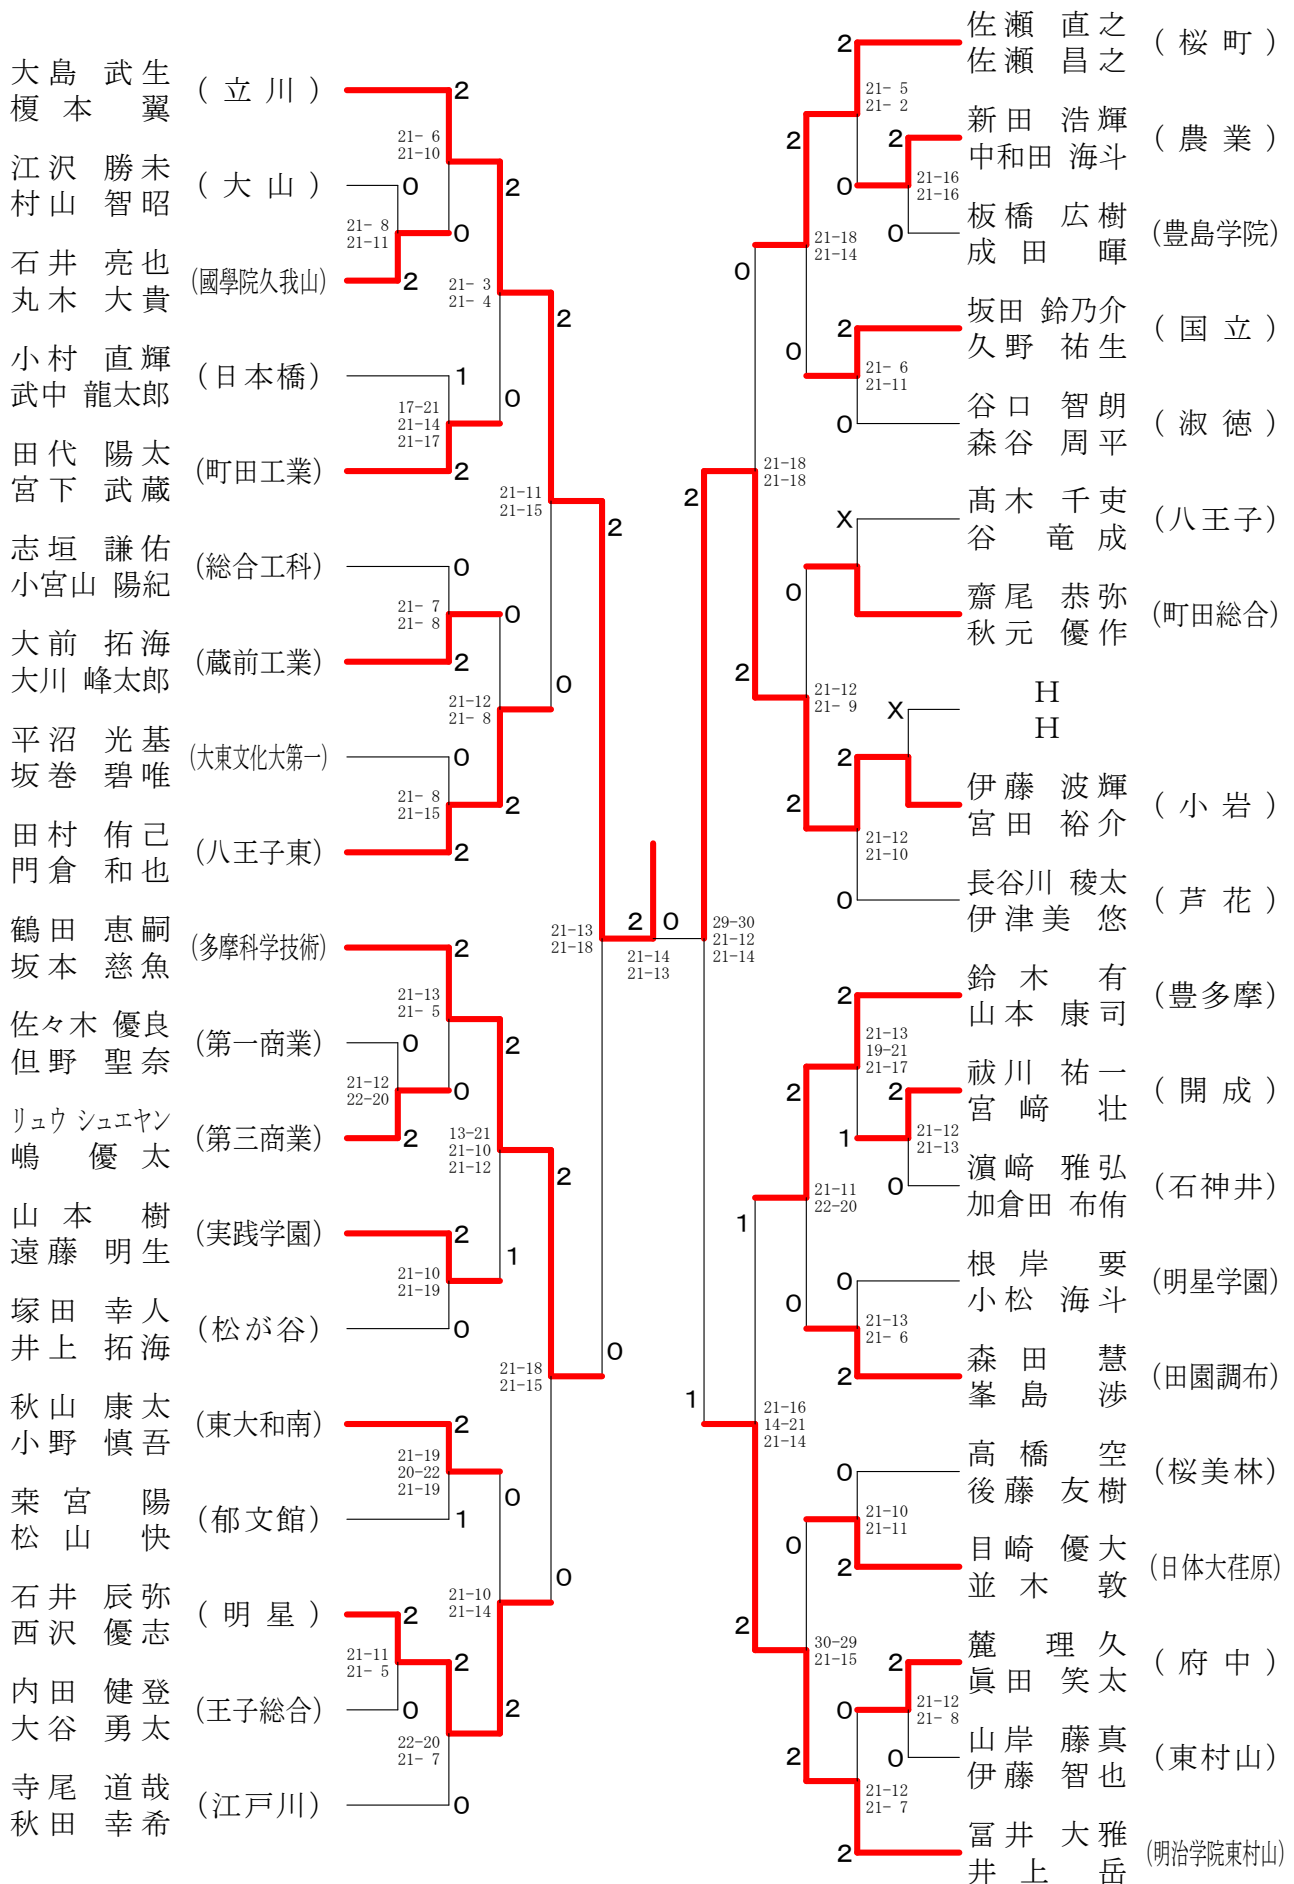

高校男子ダブルス1

高校男子ダブルス2

高校男子ダブルス3

高校男子ダブルス4

高校男子ダブルス5

高校男子ダブルス6

高校男子ダブルス7

高校男子ダブルス8

高校女子ダブルス1

高校女子ダブルス2

宮本 日菜子 熊田 茉容 (実践学園)	2	21-5 21-6	2	21-10 21-6	木村 優花 藤原 華乃 (東大和)
山田 佳奈 森岡 麗 (大成)	2	21-12 21-9	0	2	大石 麗奈 東 さやか (東洋)
大熊 七海 市ノ瀬 未来 (日本橋女学館)	0	21-7 21-9	2	0	杉山 桃香 増田 風音 (武蔵野女子学院)
福田 愛美 西村 さやか (立川)	0	21-12 21-12	0	0	向山 諒夏 木下 留偉 (府中西)
早川 奈桜 佐藤 章奈 (小平西)	2	21-19 16-21 21-18	2	2	増田 有莉 細谷 菜々実 (足立)
三浦 ころ 和光 愛 (順天)	0	21-12 21-3	2	1	福田 桃果 細見 香菜恵 (日比谷)
B B	X	21-13 21-12	1	1	山崎 夢奈 小宮 朋実 (東久留米総合)
大上 朝佳 田中 陽菜乃 (東京家政学院)	2	21-5 21-6	2	2	鬼丸 ゆい 森田 悠生 (国分寺)
熊澤 綾乃 川村 波美 (明星)	2	21-15 21-18	0	0	小田島 瑞希 小野 夢菜 (小岩)
岡田 果緒 石井 美晴 (千歳丘)	0	21-7 21-7	2	0	沼田 若子 秋葉 留花 (潤徳女子)
吉田 奈央 高瀬 未来 (足立西)	0	21-18 21-11	0	0	土屋 茉穂 天野 花世 (井草)
内田 小百合 小澤 野々香 (杉並総合)	0	21-17 21-16	2	0	上杉 優里 関 彩香 (日本ウェルネス)
高橋 千明 中川 葵 (京華商業)	0	21-11 21-3	2	2	高島 愛果 江口 莉奈 (昭和第一学園)
白田 奈月美 齊藤 黎羅 (蒲田女子)	2	21-10 21-5	2	2	網谷 羽奈 斉藤 優歩 (日女体大二階堂)
市川 沙耶 水鳥 麻衣 (北園)	2	21-12 10-21 21-17	0	2	真喜志 結希 森田 華清 (朋優学院)
高原 実紀 小川 南恵 (目黒学院)	1	21-9 21-5	0	1	丹治 紗友里 朝倉 志保 (上水)
篠宮 うらら 横山 江美 (駒沢学園女子)	0	21-5 21-7	0	2	志村 珠梨 百々 惟菜 (片倉)
原 あやの 金澤 梨央 (広尾)	2	21-6 21-9	2	1	齊藤 美彩稀 須佐 彩 (千早)
篠野 みちる 北 莉瑛留 (東京電機大学)	0	21-7 17-21 21-19	0	0	石井 望 片岡 奈菜美 (日出)
都 築 礼 岩松 さくら (跡見学園)	0	21-18 21-12	2	2	高城 羽那 町田 蘭 (錦城学園)
佐藤 優佳 高橋 ありさ (東洋大学京北)	2	21-14 21-17	1	0	小森 有紗 土橋 雪奈 (日大豊山女子)
柳原 瑞樹 長峯 梨緒 (下北沢成徳)	0	21-6 21-8	0	0	佃 咲穂 深澤 瑞紀 (田園調布学園)