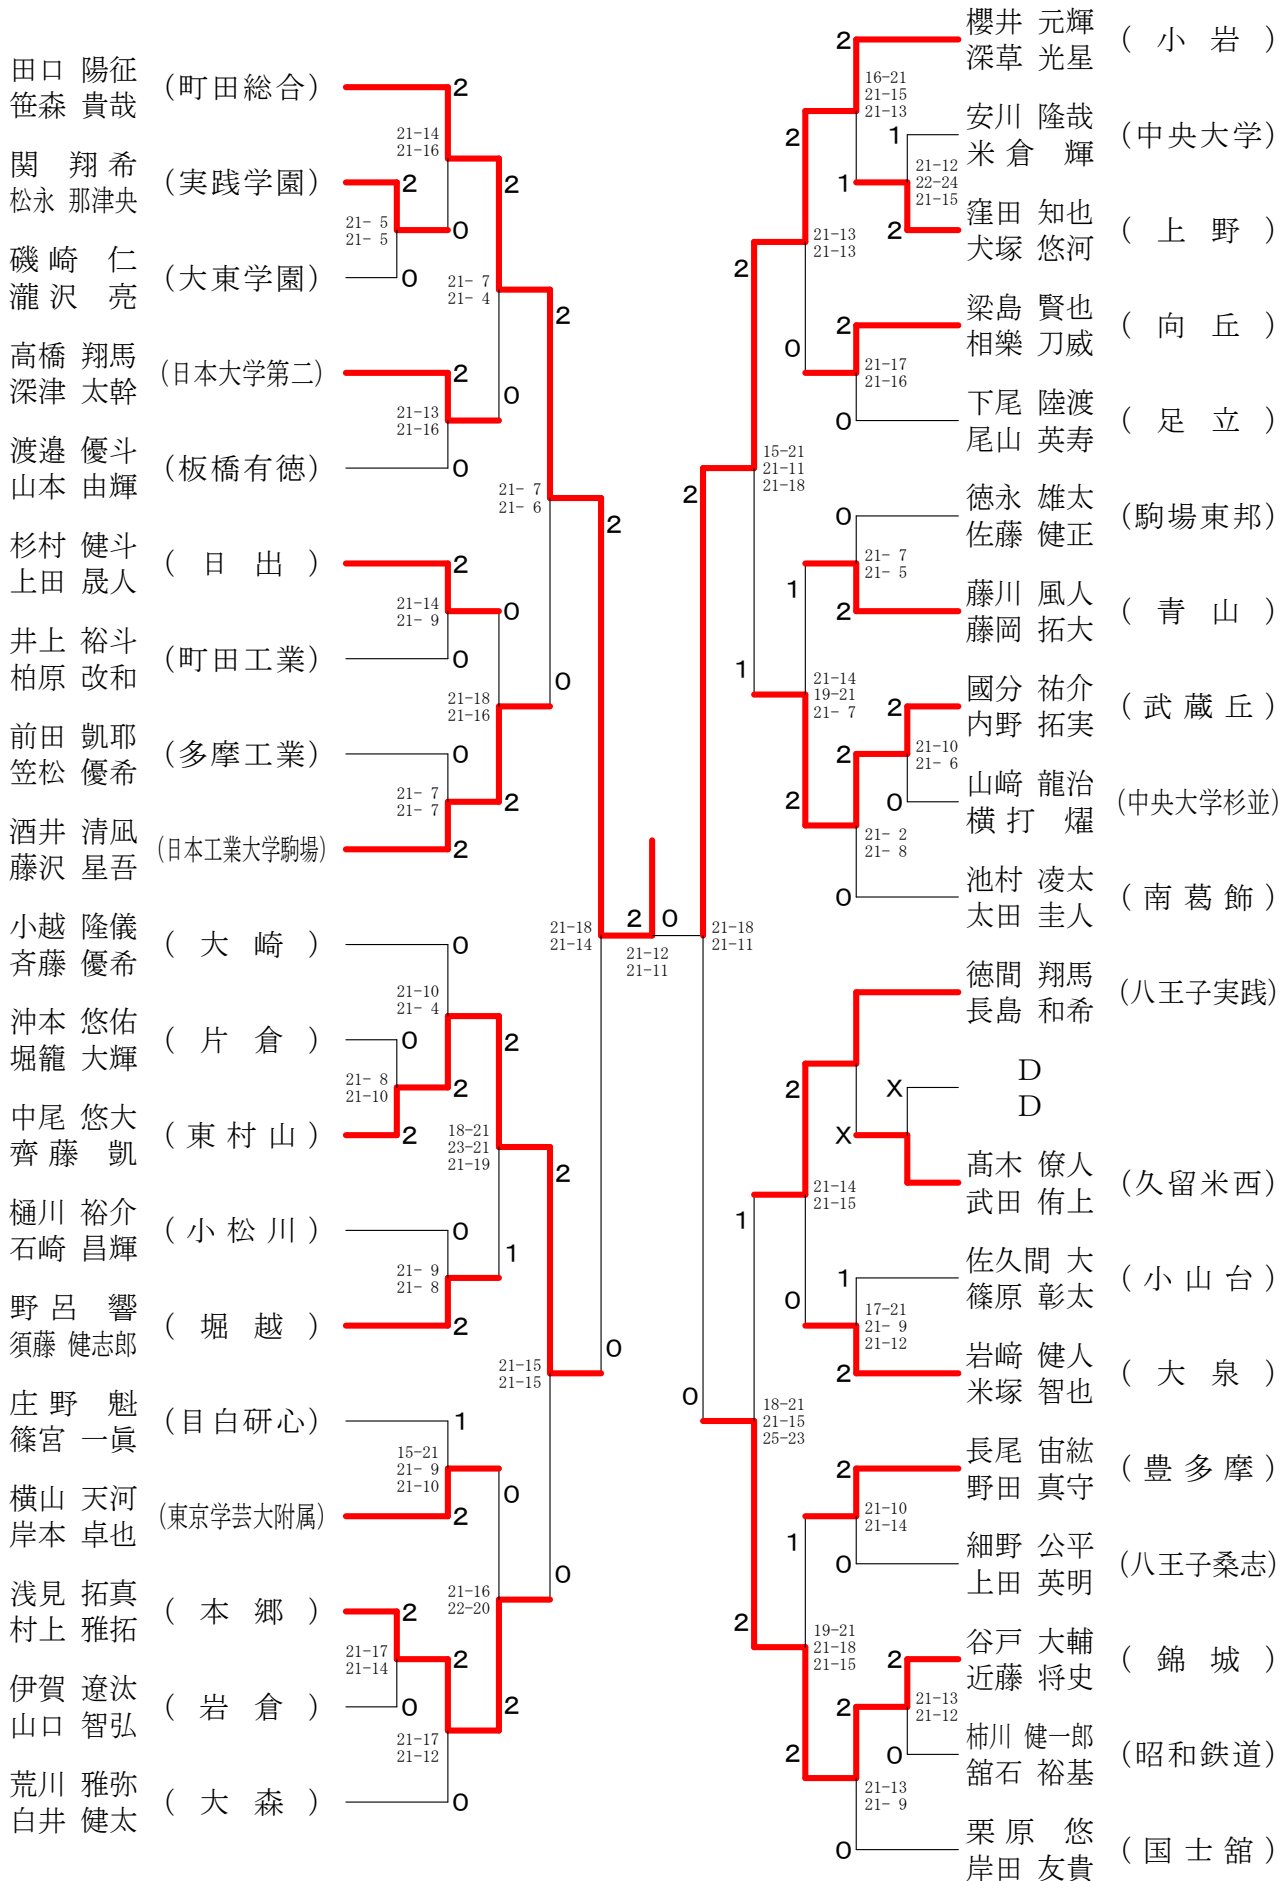

高校男子ダブルス1

高校男子ダブルス2

高校男子ダブルス3

高校男子ダブルス4

高校男子ダブルス5

高校男子ダブルス6

高校男子ダブルス7

高校男子ダブルス8

高校女子ダブルス1

高校女子ダブルス2

宮本 日菜子 熊田 茉容 (実践学園)	2	21-5 21-6	2	21-10 21-6	木村 優花 藤原 華乃 (東大和)
山田 佳奈 森岡 麗 (大成)	2	21-12 21-9	0	2	大石 麗奈 東 さやか (東洋)
大熊 七海 市ノ瀬 未来 (日本橋女学館)	0	21-7 21-9	2	0	杉山 桃香 増田 風音 (武蔵野女子学院)
福田 愛美 西村 さやか (立川)	0	21-12 21-12	0	0	向山 諒夏 木下 留偉 (府中西)
早川 奈桜 佐藤 章奈 (小平西)	2	21-19 16-21 21-18	2	2	増田 有莉 細谷 菜々実 (足立)
三浦 ころ 和光 愛 (順天)	0	21-12 21-3	2	1	福田 桃果 細見 香菜恵 (日比谷)
B B	X	21-13 21-12	1	1	山崎 夢奈 小宮 朋実 (東久留米総合)
大上 朝佳 田中 陽菜乃 (東京家政学院)	2	21-5 21-6	2	2	鬼丸 ゆい 森田 悠生 (国分寺)
熊澤 綾乃 川村 波美 (明星)	2	21-15 21-18	0	0	小田島 瑞希 小野 夢菜 (小岩)
岡田 果緒 石井 美晴 (千歳丘)	0	21-7 21-7	2	0	沼田 若子 秋葉 留花 (潤徳女子)
吉田 奈央 高瀬 未来 (足立西)	0	21-18 21-11	0	0	土屋 茉穂 天野 花世 (井草)
内田 小百合 小澤 野々香 (杉並総合)	0	21-17 21-16	2	0	上杉 優里 関 彩香 (日本ウェルネス)
高橋 千明 中川 葵 (京華商業)	0	21-11 21-3	2	2	高島 愛果 江口 莉奈 (昭和第一学園)
白田 奈月美 齊藤 黎羅 (蒲田女子)	2	21-10 21-5	2	2	網谷 羽奈 斉藤 優歩 (日女体大二階堂)
市川 沙耶 水鳥 麻衣 (北園)	2	21-12 10-21 21-17	0	2	真喜志 結希 森田 華清 (朋優学院)
高原 実紀 小川 南恵 (目黒学院)	1	21-9 21-5	0	1	丹治 紗友里 朝倉 志保 (上水)
篠宮 うらら 横山 江美 (駒沢学園女子)	0	21-5 21-7	0	2	志村 珠梨 百々 惟菜 (片倉)
原 あやの 金澤 梨央 (広尾)	2	21-6 21-9	2	1	齊藤 美彩稀 須佐 彩 (千早)
篠野 みちる 北 莉瑛留 (東京電機大学)	0	21-7 17-21 21-19	0	0	石井 望 片岡 奈菜美 (日出)
都 築 礼 岩松 さくら (跡見学園)	0	21-18 21-12	2	2	高城 羽那 町田 蘭 (錦城学園)
佐藤 優佳 高橋 ありさ (東洋大学京北)	2	21-14 21-17	1	0	小森 有紗 土橋 雪奈 (日大豊山女子)
柳原 瑞樹 長峯 梨緒 (下北沢成徳)	0	21-6 21-8	0	0	佃 咲穂 深澤 瑞紀 (田園調布学園)