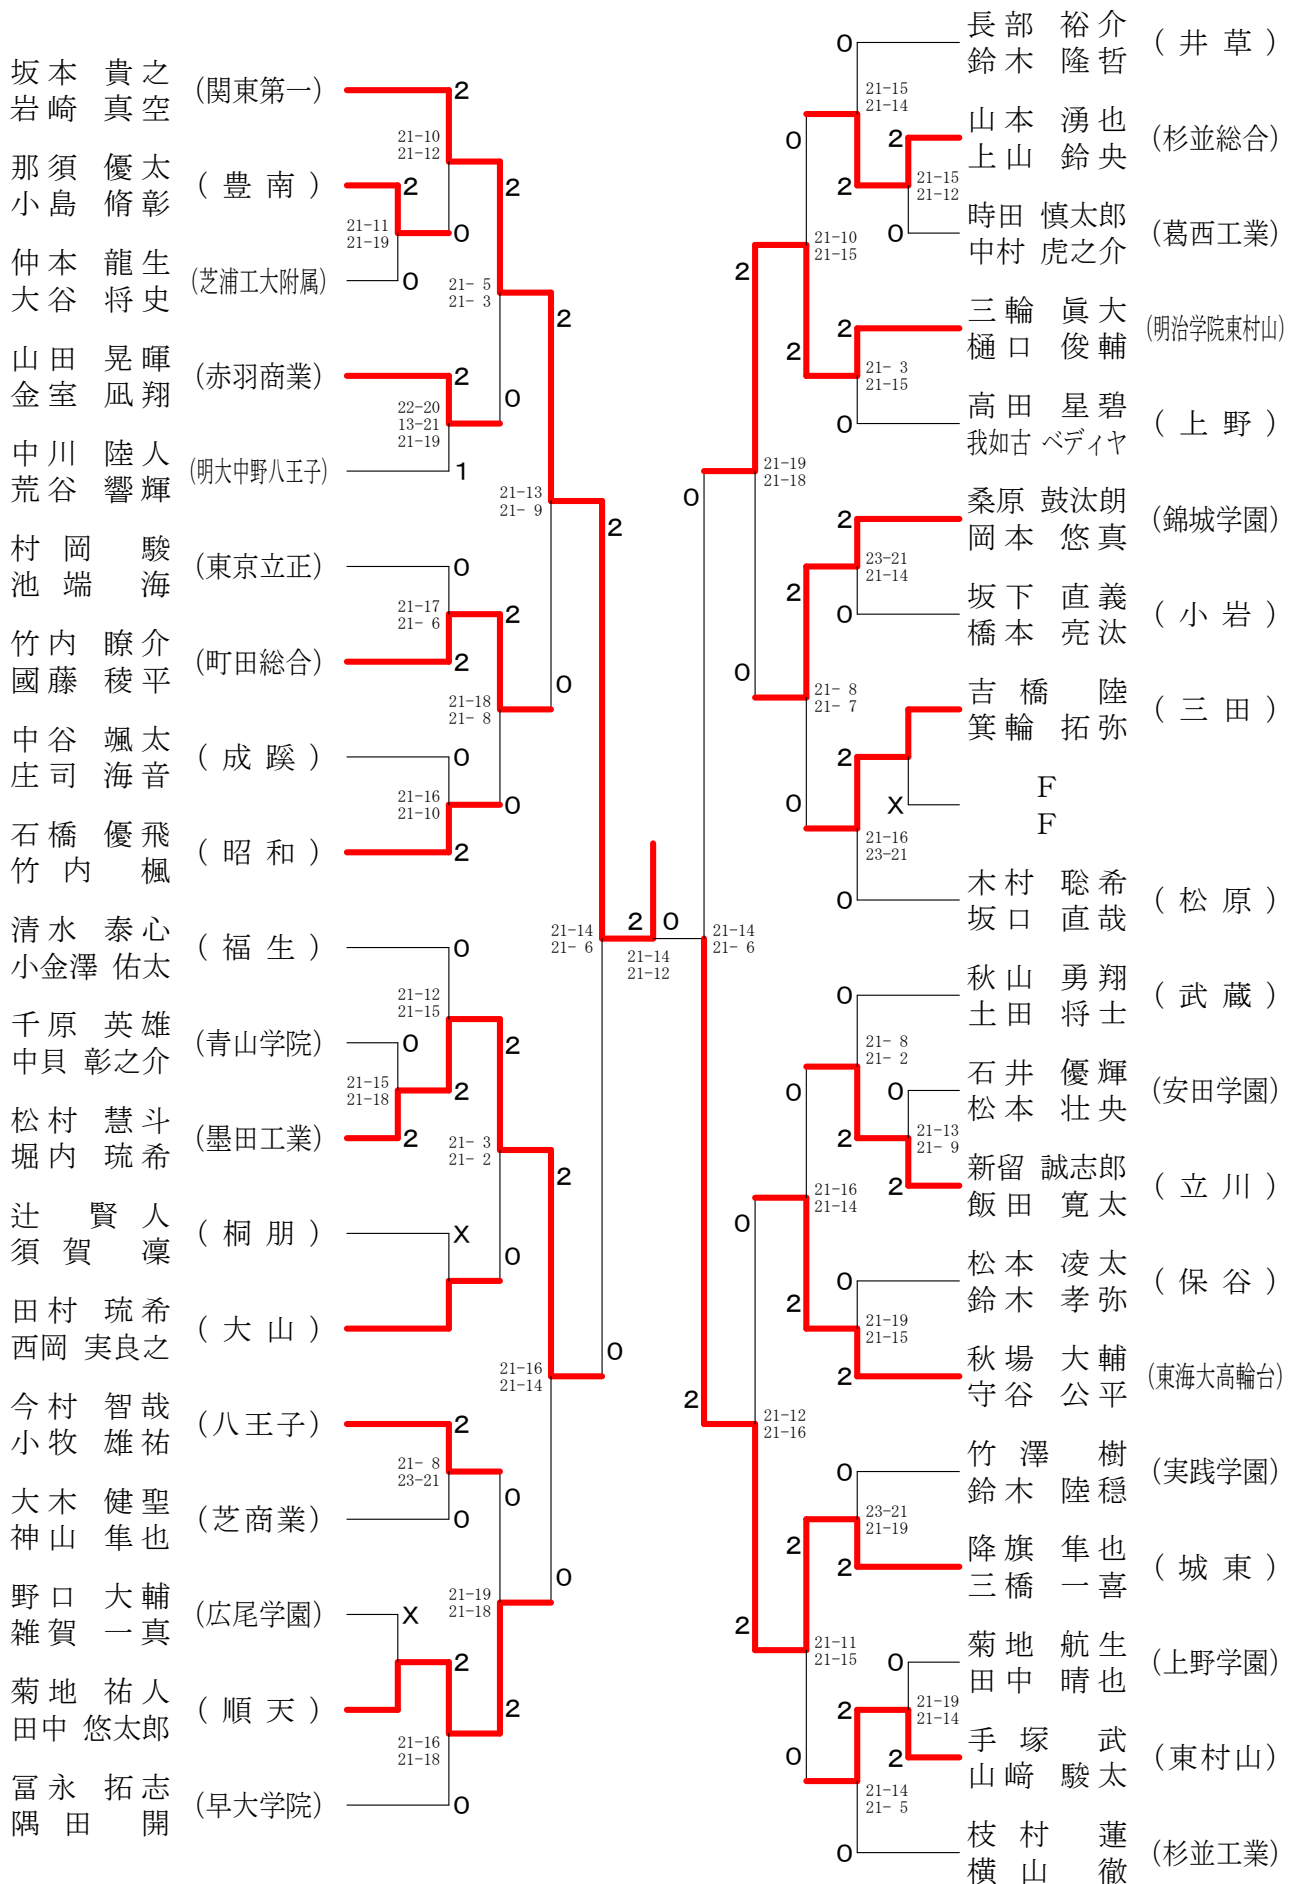

高校男子ダブルス1

高校男子ダブルス2

高校男子ダブルス3

高校男子ダブルス4

高校男子ダブルス5

高校男子ダブルス6

高校男子ダブルス7

高校男子ダブルス8

高校女子ダブルス1

高校女子ダブルス2

宮本 日菜子 熊田 茉容 (実践学園)	2	21-5 21-6	2	21-10 21-6	木村 優花 藤原 華乃 (東大和)
山田 佳奈 森岡 麗 (大成)	2	21-12 21-9	0	2	大石 麗奈 東 さやか (東洋)
大熊 七海 市ノ瀬 未来 (日本橋女学館)	0	21-7 21-9	2	0	杉山 桃香 増田 風音 (武蔵野女子学院)
福田 愛美 西村 さやか (立川)	0	21-12 21-12	0	0	向山 諒夏 木下 留偉 (府中西)
早川 奈桜 佐藤 章奈 (小平西)	2	21-19 16-21 21-18	2	2	増田 有莉 細谷 菜々実 (足立)
三浦 ころ 和光 愛 (順天)	0	21-12 21-3	2	1	福田 桃果 細見 香菜恵 (日比谷)
B B	X	21-13 21-12	1	1	山崎 夢奈 小宮 朋実 (東久留米総合)
大上 朝佳 田中 陽菜乃 (東京家政学院)	2	21-5 21-6	2	2	鬼丸 ゆい 森田 悠生 (国分寺)
熊澤 綾乃 川村 波美 (明星)	2	21-15 21-18	0	0	小田島 瑞希 小野 夢菜 (小岩)
岡田 果緒 石井 美晴 (千歳丘)	0	21-7 21-7	2	0	沼田 若子 秋葉 留花 (潤徳女子)
吉田 奈央 高瀬 未来 (足立西)	0	21-18 21-11	0	0	土屋 茉穂 天野 花世 (井草)
内田 小百合 小澤 野々香 (杉並総合)	0	21-17 21-16	2	0	上杉 優里 関 彩香 (日本ウェルネス)
高橋 千明 中川 葵 (京華商業)	0	21-11 21-3	2	2	高島 愛果 江口 莉奈 (昭和第一学園)
白田 奈月美 齊藤 黎羅 (蒲田女子)	2	21-10 21-5	2	2	網谷 羽奈 斉藤 優歩 (日女体大二階堂)
市川 沙耶 水鳥 麻衣 (北園)	2	21-12 10-21 21-17	0	2	真喜志 結希 森田 華清 (朋優学院)
高原 実紀 小川 南恵 (目黒学院)	1	21-9 21-5	0	1	丹治 紗友里 朝倉 志保 (上水)
篠宮 うらら 横山 江美 (駒沢学園女子)	0	21-5 21-7	0	2	志村 珠梨 百々 惟菜 (片倉)
原 あやの 金澤 梨央 (広尾)	2	21-6 21-9	2	1	齊藤 美彩稀 須佐 彩 (千早)
篠野 みちる 北 莉瑛留 (東京電機大学)	0	21-7 17-21 21-19	0	0	石井 望 片岡 奈菜美 (日出)
都 築 礼 岩松 さくら (跡見学園)	0	21-18 21-12	2	2	高城 羽那 町田 蘭 (錦城学園)
佐藤 優佳 高橋 ありさ (東洋大学京北)	2	21-14 21-17	1	0	小森 有紗 土橋 雪奈 (日大豊山女子)
柳原 瑞樹 長峯 梨緒 (下北沢成徳)	0	21-6 21-8	0	0	佃 咲穂 深澤 瑞紀 (田園調布学園)