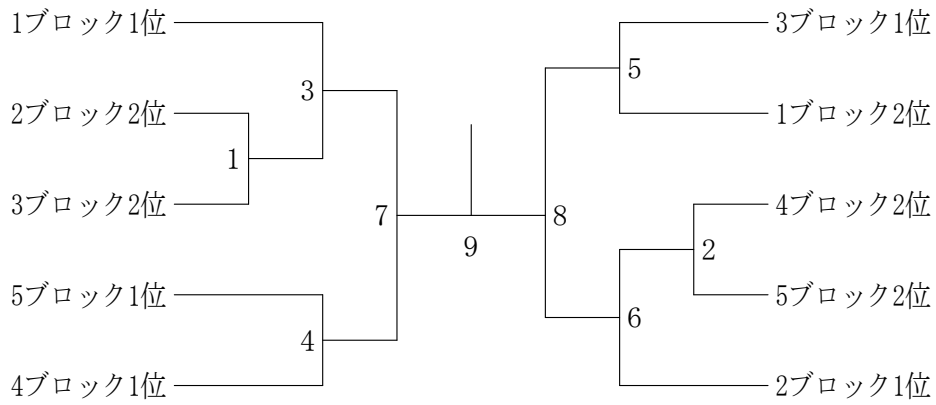

高校女子団体Ⅰ部 決勝トーナメント

高校女子団体Ⅱ部 1 ブロック	東	荒川商業	竹 台	二松学舎大附	勝 敗	順 位
東		1	3	5		
荒川商業	1		6	4		
竹 台	3	6		2		
二松学舎大附	5	4	2			

高校女子団体Ⅱ部 2 ブロック	江戸川女子	王子総合	三輪田学園	東京家政大附属	勝 敗	順 位
江戸川女子		1	3	5		
王子総合	1		6	4		
三輪田学園	3	6		2		
東京家政大附属	5	4	2