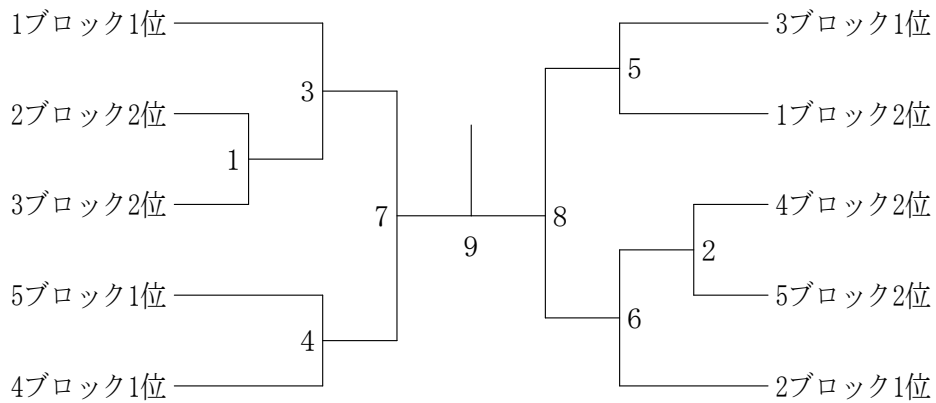

高校男子団体Ⅰ部 5ブロック	日比谷	錦城学園	墨田工業	江戸川	勝敗	順位
日比谷		1	3	5		
錦城学園	1		6	4		
墨田工業	3	6		2		
江戸川	5	4	2			

高校男子団体Ⅰ部 決勝トーナメント

高校男子団体Ⅱ部 1ブロック	昭和鉄道	戸山	広尾学園	B	勝敗	順位
昭和鉄道		1	3	5		
戸山	1		6	4		
広尾学園	3	6		2		
B	5	4	2