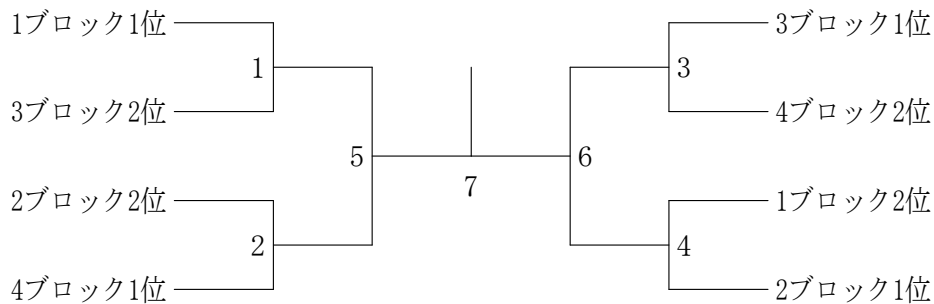

高校女子団体I部 2ブロック	狛江	南平	立川	日野台	勝敗	順位
狛江		1	3	5		
南平	1		6	4		
立川	3	6		2		
日野台	5	4	2			

高校女子団体I部 3ブロック	杉並総合	駒澤大学	中央大学杉並	国士舘	勝敗	順位
杉並総合		1	3	5		
駒澤大学	1		6	4		
中央大学杉並	3	6		2		
国士舘	5	4	2			

高校女子団体I部 4ブロック	町田総合	昭和	東大和	東京立正	勝敗	順位
町田総合		1	3	5		
昭和	1		6	4		
東大和	3	6		2		
東京立正	5	4	2			

高校女子団体I部 決勝トーナメント