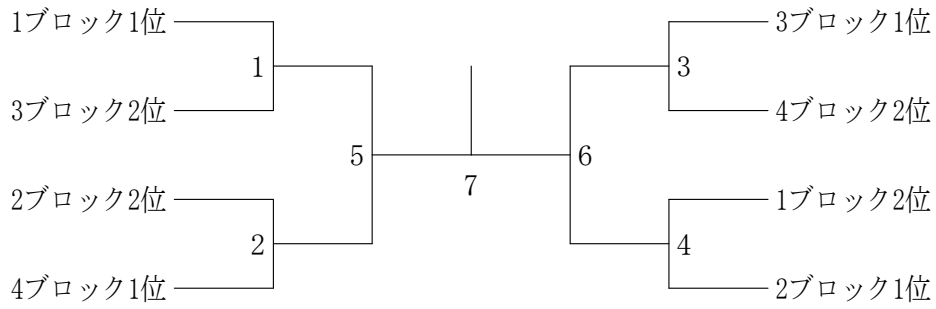

高校男子団体Ⅰ部 決勝トーナメント

高校男子団体Ⅱ部 1 ブロック	八王子	帝京八王子	東大和南	西	勝敗	順位
八王子		1	3	5		
帝京八王子	1		6	4		
東大和南	3	6		2		
西	5	4	2			

高校男子団体Ⅱ部 2 ブロック	拓殖大学第一	成瀬	日本大学第三	府中	勝敗	順位
拓殖大学第一		1	3	5		
成瀬	1		6	4		
日本大学第三	3	6		2		
府中	5	4	2			

高校男子団体Ⅱ部 3 ブロック	練馬	大東学園	早稲田実業	多摩工業	勝敗	順位
練馬		1	3	5		
大東学園	1		6	4		
早稲田実業	3	6		2		
多摩工業	5	4	2