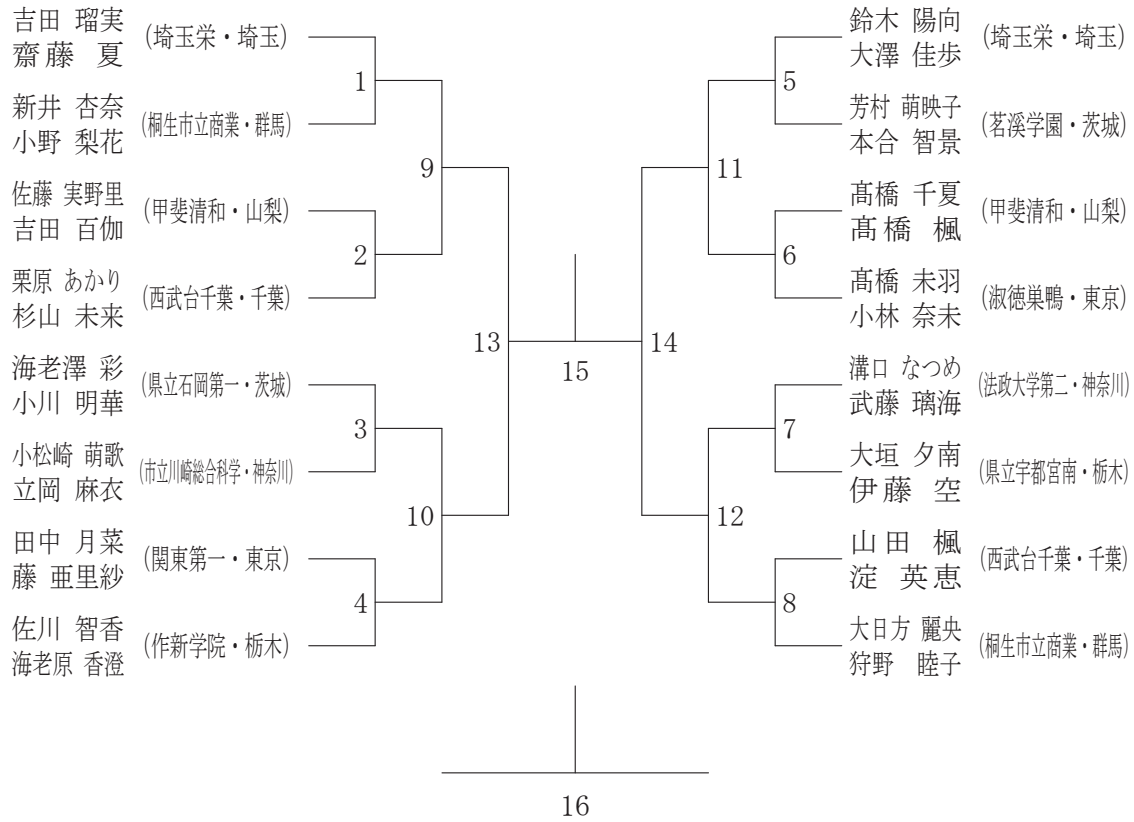

平成29年度関東高等学校選抜バドミントン大会

平成29年12月25～26日

男子学校対抗

男子代表決定①

男子代表決定②

平成29年度関東高等学校選抜バドミントン大会

平成29年12月25～26日

女子学校対抗

女子代表決定①

女子代表決定②

平成29年度関東高等学校選抜バドミントン大会

平成29年12月25～26日

男子ダブルス

男子シングルス

平成29年度関東高等学校選抜バドミントン大会

平成29年12月25～26日

女子ダブルス

女子シングルス