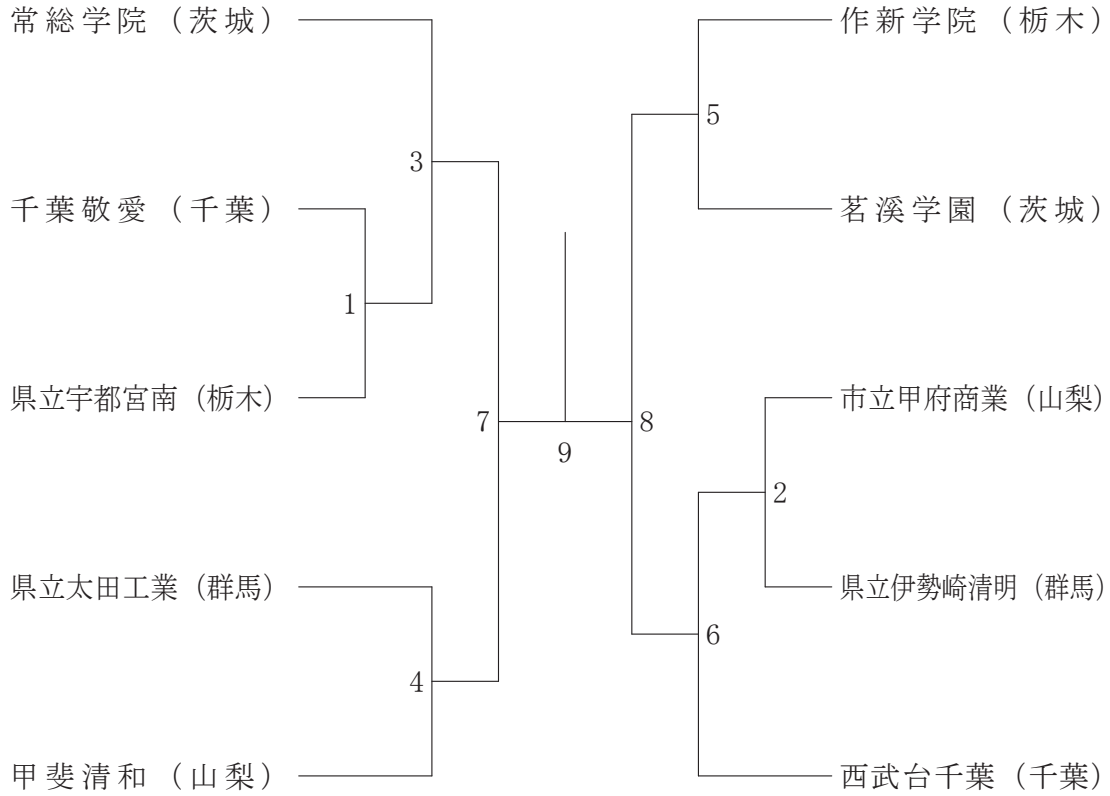

平成29年度関東高等学校選抜バドミントン大会

平成29年12月25～26日

男子学校対抗

男子代表決定①

男子代表決定②

平成29年度関東高等学校選抜バドミントン大会

平成29年12月25～26日

女子学校対抗

女子代表決定①

女子代表決定②

平成29年度関東高等学校選抜バドミントン大会

平成29年12月25～26日

男子ダブルス

男子シングルス

平成29年度関東高等学校選抜バドミントン大会

平成29年12月25～26日

女子ダブルス

女子シングルス