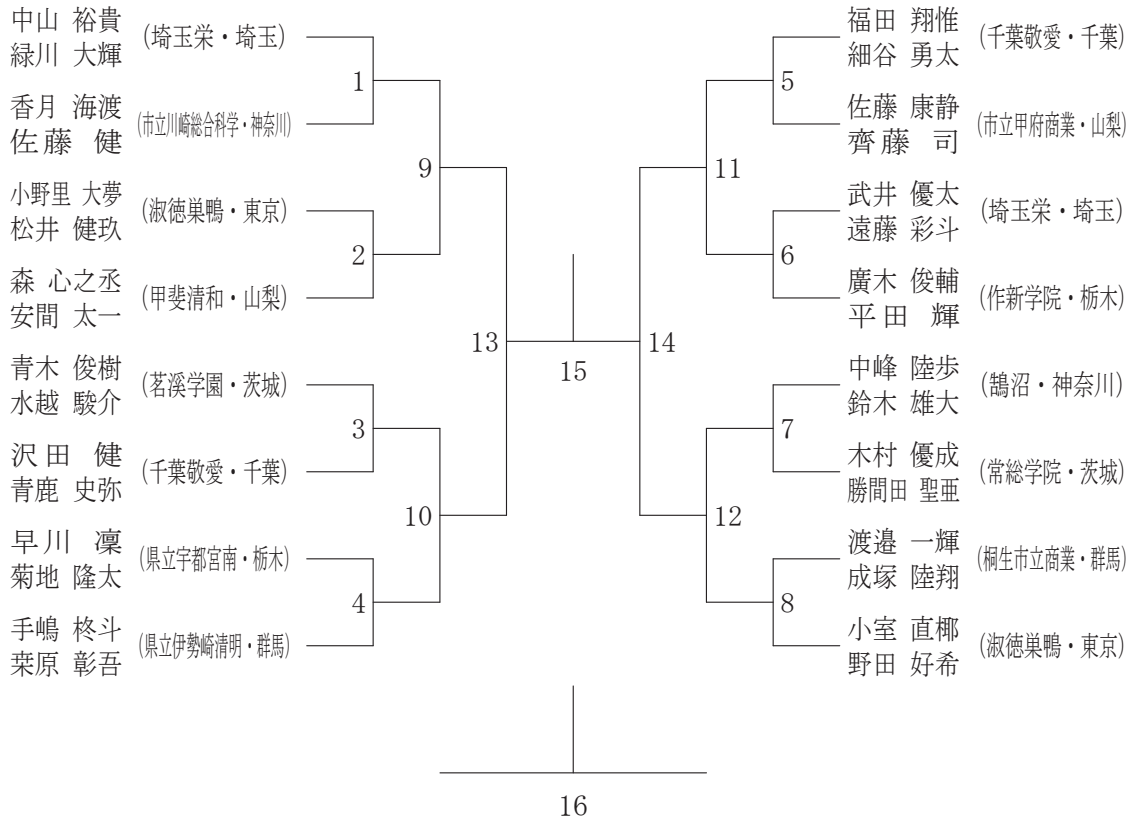

平成29年度関東高等学校選抜バドミントン大会

平成29年12月25～26日

男子学校対抗

男子代表決定①

男子代表決定②

平成29年度関東高等学校選抜バドミントン大会

平成29年12月25～26日

女子学校対抗

女子代表決定①

女子代表決定②

平成29年度関東高等学校選抜バドミントン大会

平成29年12月25～26日

男子ダブルス

男子シングルス

平成29年度関東高等学校選抜バドミントン大会

平成29年12月25～26日

女子ダブルス

女子シングルス