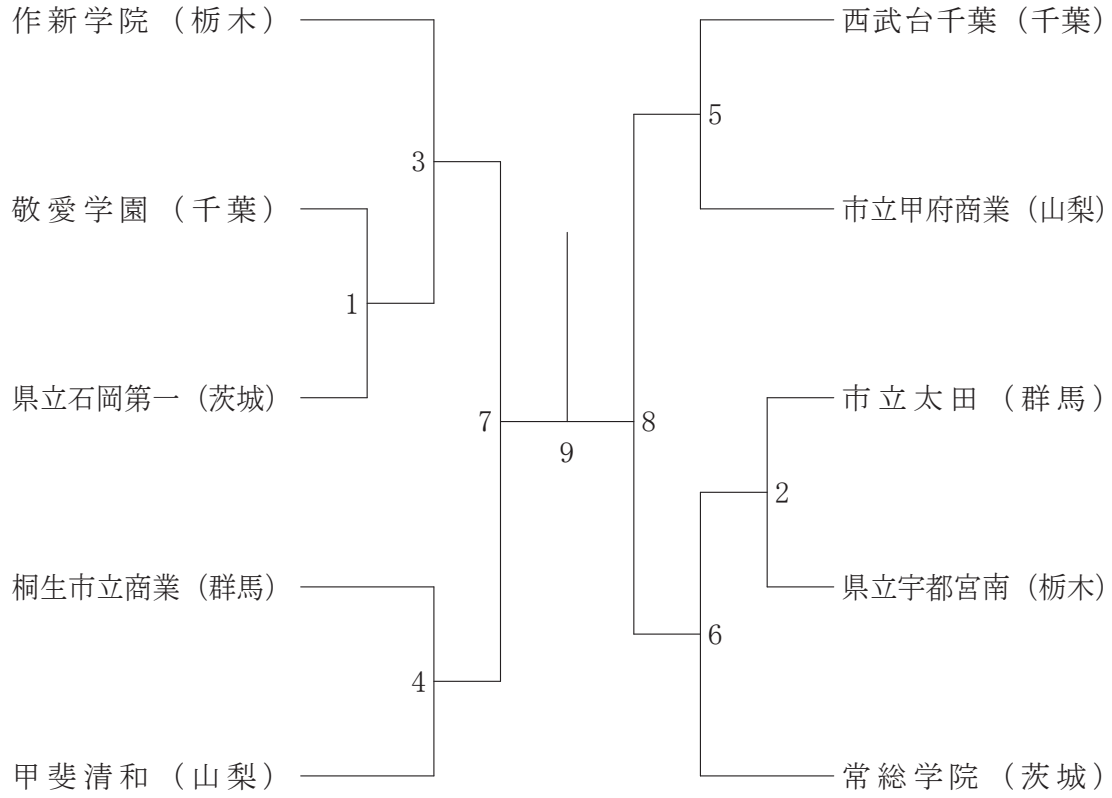

平成29年度関東高等学校選抜バドミントン大会

平成29年12月25～26日

男子学校対抗

男子代表決定①

男子代表決定②

平成29年度関東高等学校選抜バドミントン大会

平成29年12月25～26日

女子学校対抗

女子代表決定①

女子代表決定②

平成29年度関東高等学校選抜バドミントン大会

平成29年12月25～26日

男子ダブルス

男子シングルス

平成29年度関東高等学校選抜バドミントン大会

平成29年12月25～26日

女子ダブルス

女子シングルス