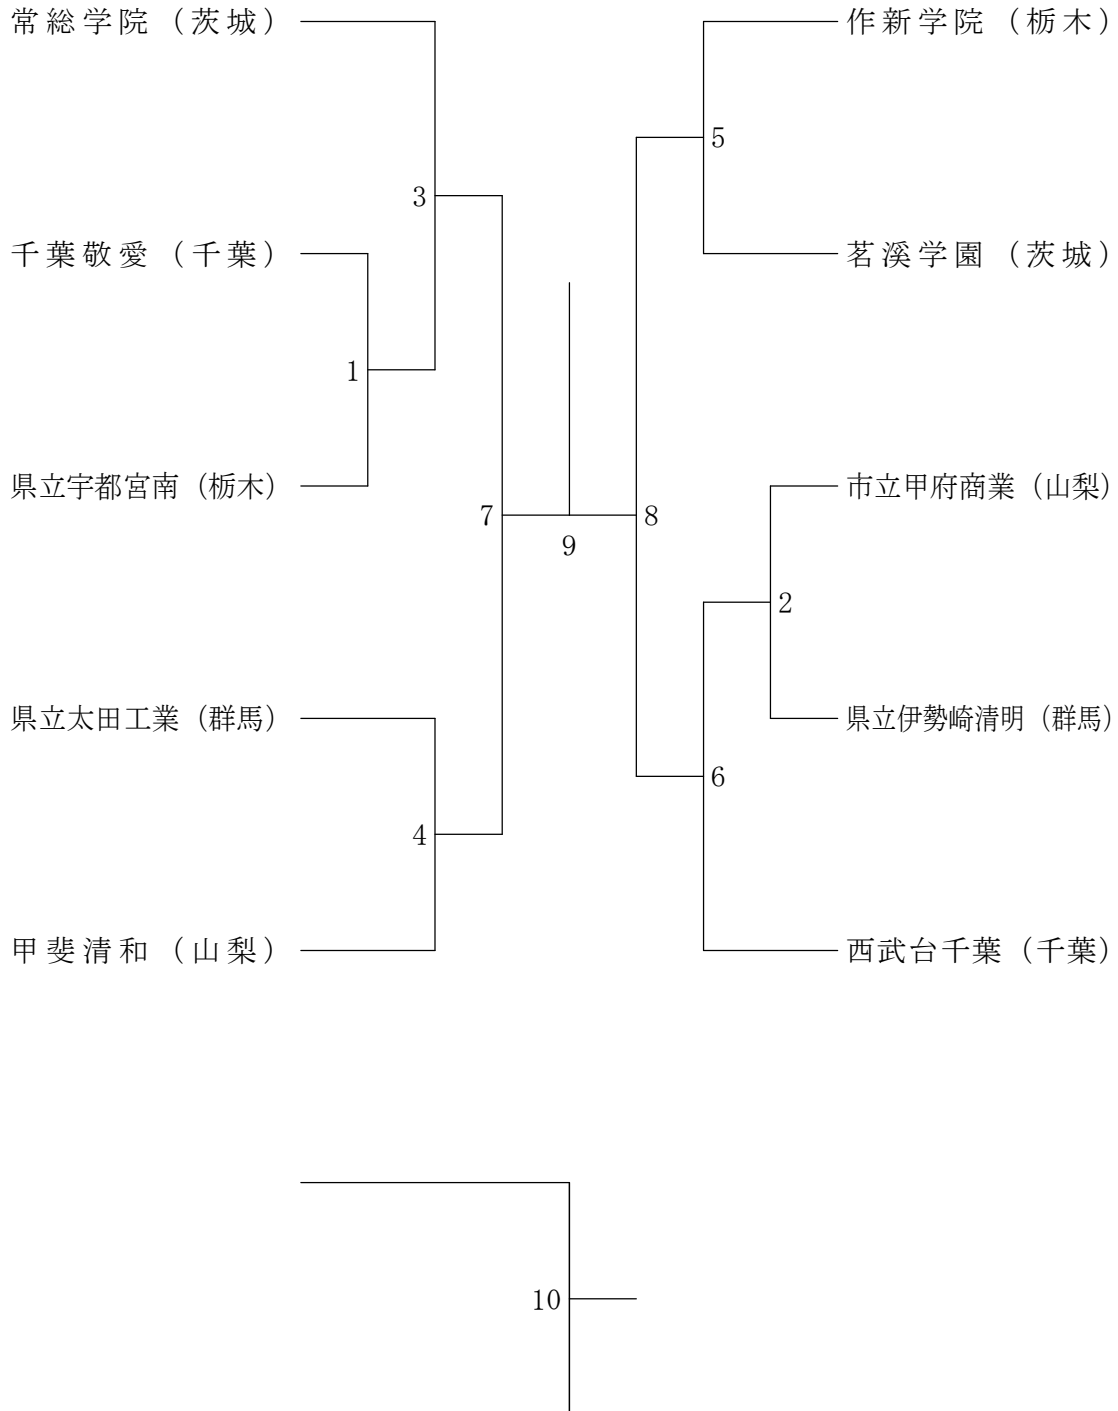

平成29年度関東高等学校選抜バドミントン大会

平成29年12月25～26日

男子学校対抗 (B T)

平成29年度関東高等学校選抜バドミントン大会

平成29年12月25～26日

女子学校対抗 (G T)

平成29年度関東高等学校選抜バドミントン大会

平成29年12月25～26日

男子シングルス (BS)

平成29年度関東高等学校選抜バドミントン大会

平成29年12月25～26日

男子ダブルス (BD)

平成29年度関東高等学校選抜バドミントン大会

平成29年12月25～26日

女子シングルス (GS)

平成29年度関東高等学校選抜バドミントン大会

平成29年12月25～26日

女子ダブルス (GD)