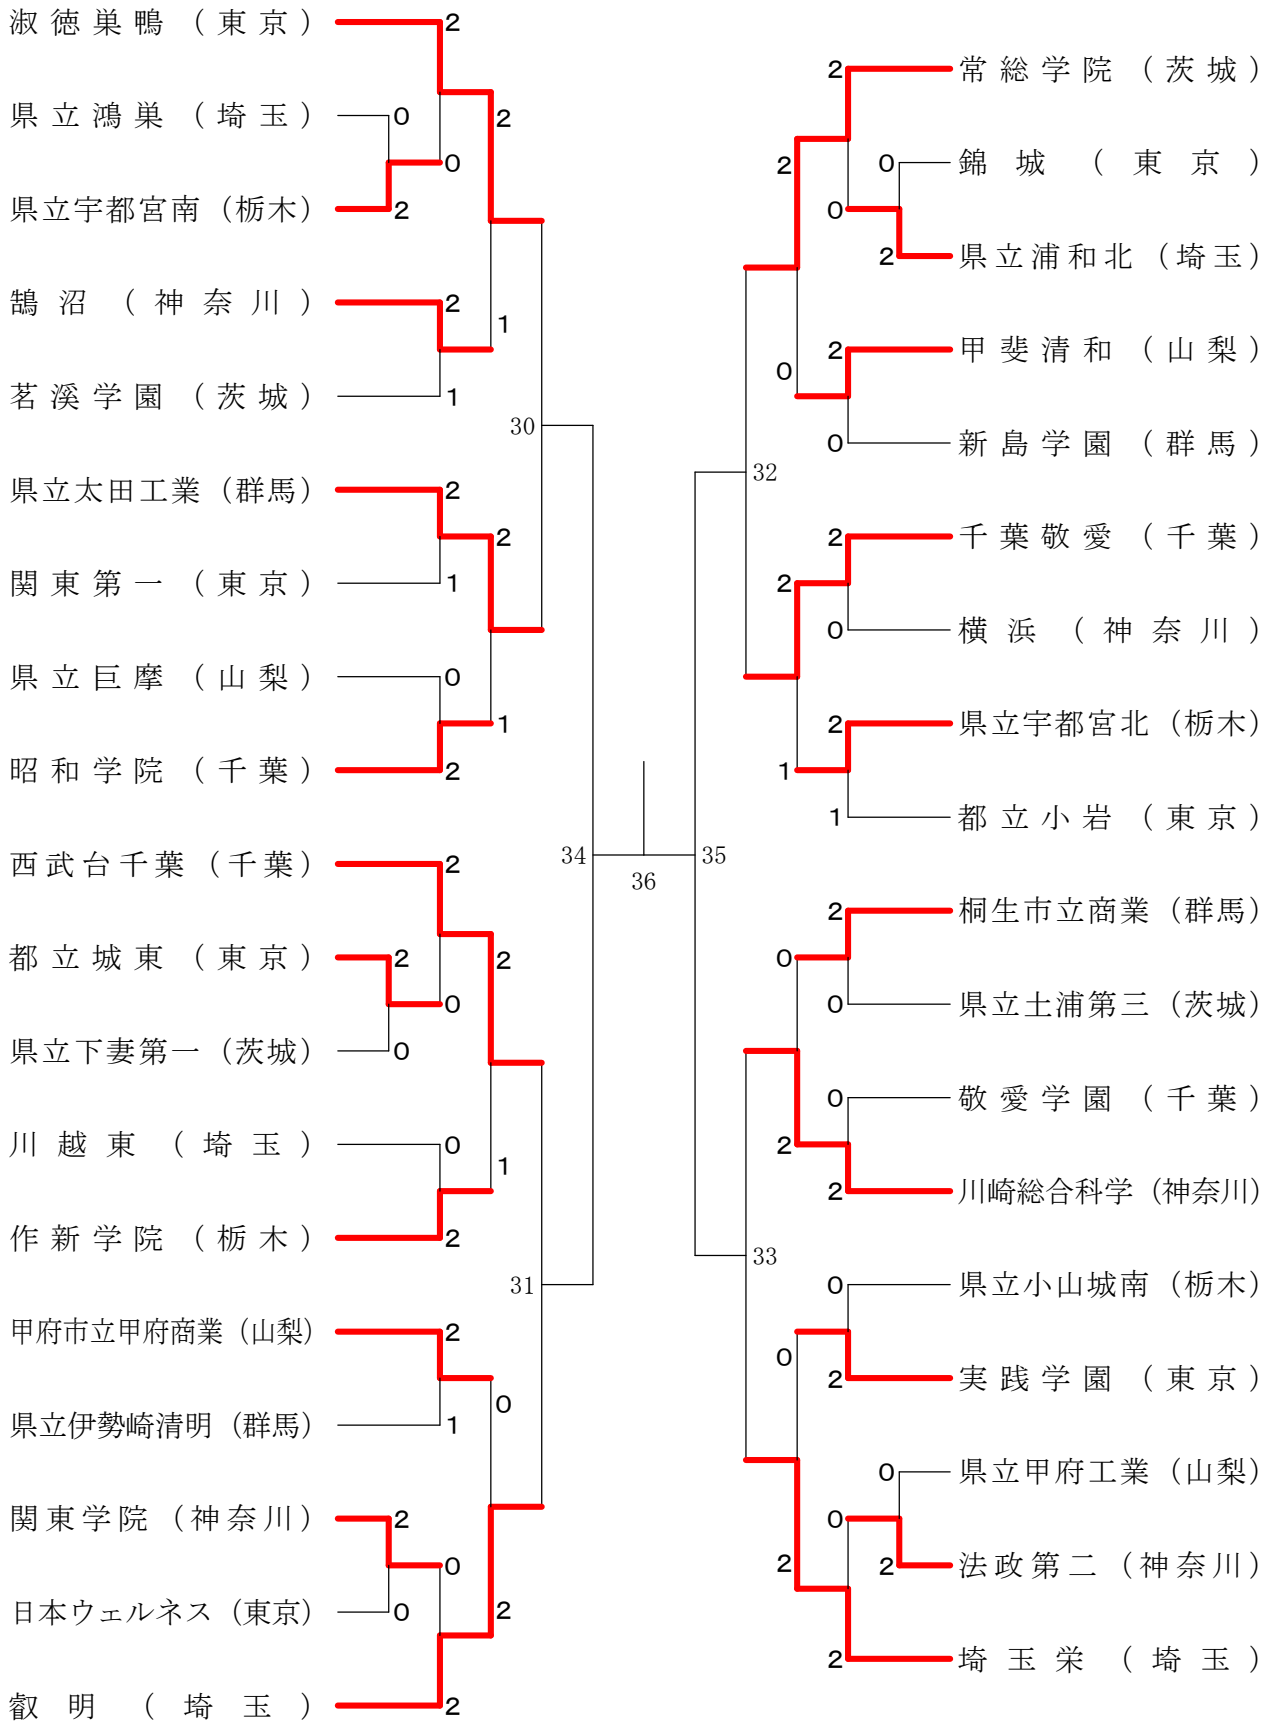

平成30年度関東高等学校バドミントン大会
兼第64回関東高等学校バドミントン選手権大会

平成30年6月2～3日

男子学校対抗

平成30年度関東高等学校バドミントン大会
兼第64回関東高等学校バドミントン選手権大会

平成30年6月2～3日

女子学校対抗