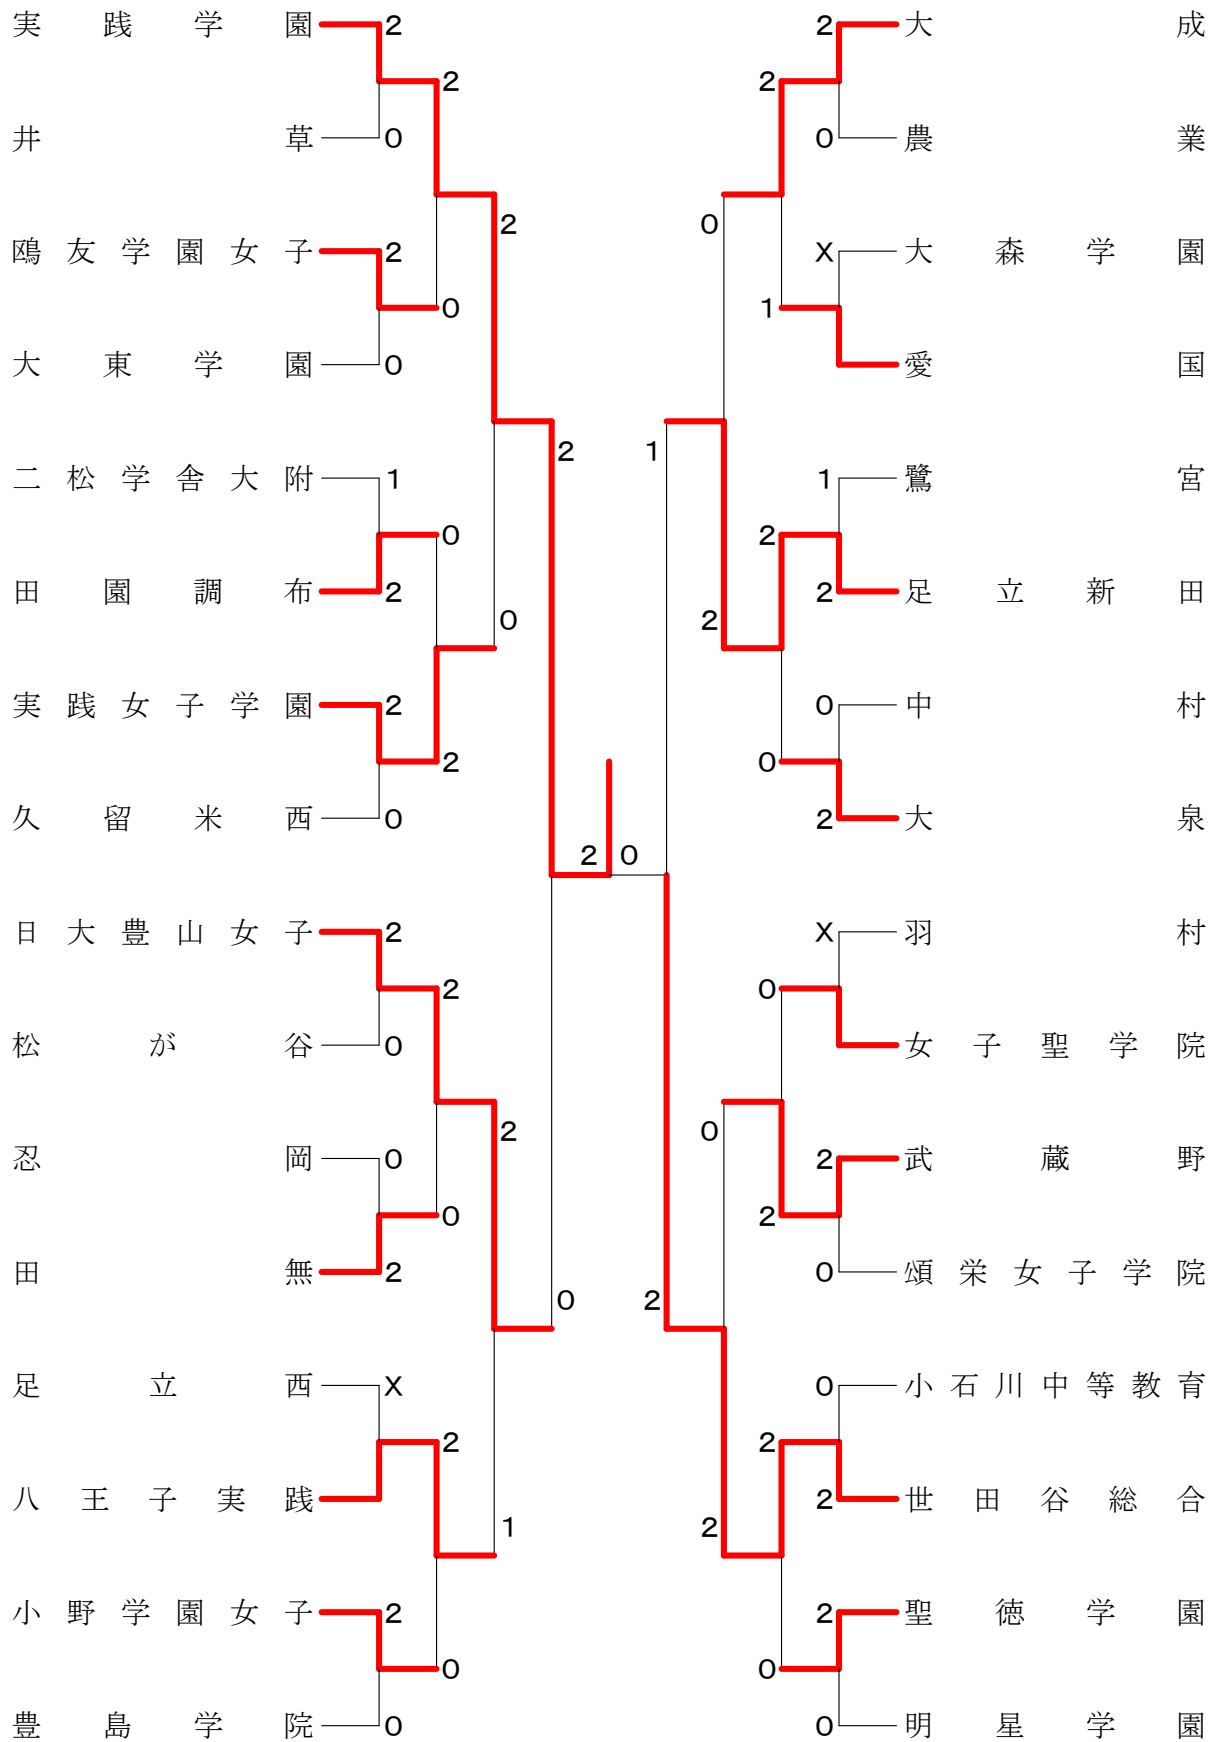

平成30年度 ①東京都春季高校バドミントン大会兼関東大会東京都予選会

高校男子団体2

平成30年度 ①東京都春季高校バドミントン大会兼関東大会東京都予選会

高校男子団体3

平成30年度 ①東京都春季高校バドミントン大会兼関東大会東京都予選会

高校男子団体4

平成30年度 ①東京都春季高校バドミントン大会兼関東大会東京都予選会

高校男子団体6

平成30年度 ①東京都春季高校バドミントン大会兼関東大会東京都予選会

高校男子団体7

平成30年度 ①東京都春季高校バドミントン大会兼関東大会東京都予選会

高校男子団体8

平成30年度 ①東京都春季高校バドミントン大会兼関東大会東京都予選会

高校女子団体2

平成30年度 ①東京都春季高校バドミントン大会兼関東大会東京都予選会

高校女子団体4

平成30年度 ①東京都春季高校バドミントン大会兼関東大会東京都予選会

高校女子団体5

平成30年度 ①東京都春季高校バドミントン大会兼関東大会東京都予選会

高校女子団体6

平成30年度 ①東京都春季高校バドミントン大会兼関東大会東京都予選会

高校女子団体7

平成30年度 ①東京都春季高校バドミントン大会兼関東大会東京都予選会

高校女子団体8