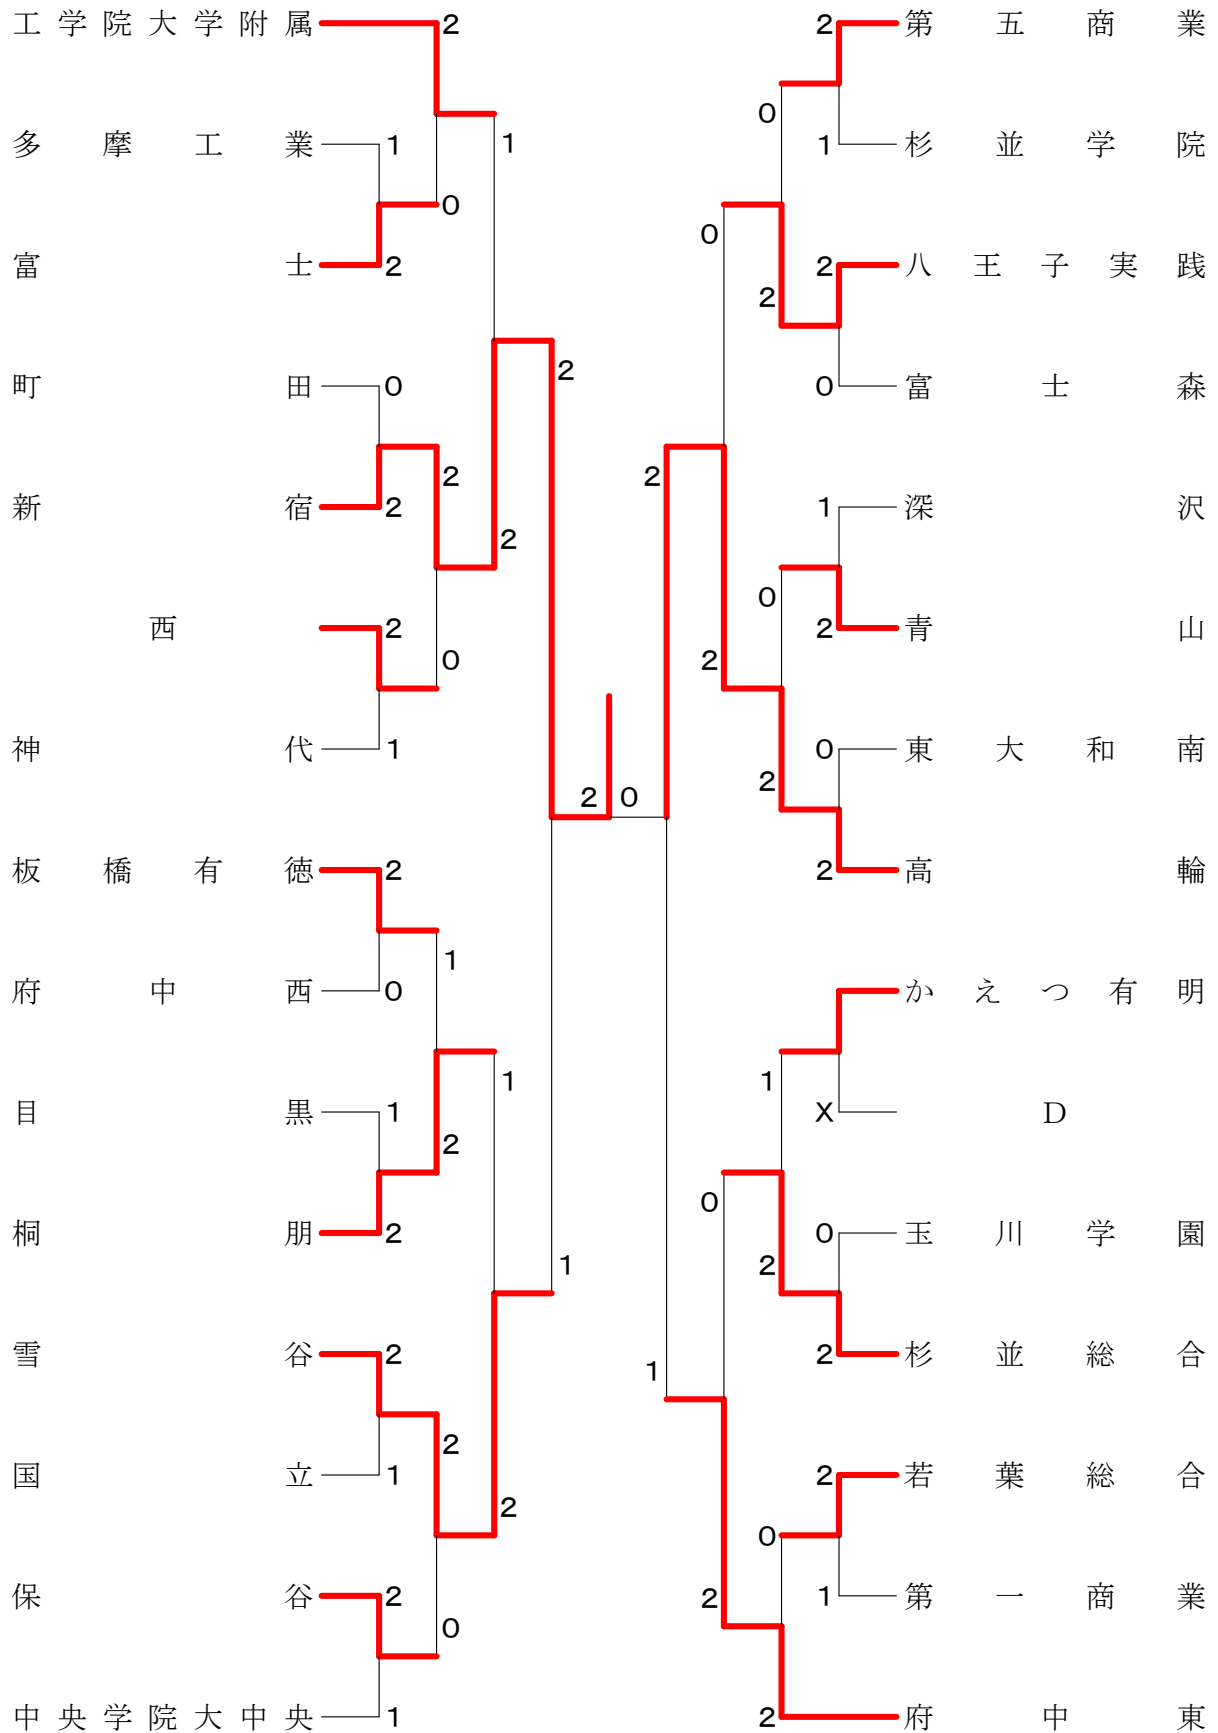

平成30年度 ①東京都春季高校バドミントン大会兼関東大会東京都予選会

高校男子団体2

平成30年度 ①東京都春季高校バドミントン大会兼関東大会東京都予選会

高校男子団体3

平成30年度 ①東京都春季高校バドミントン大会兼関東大会東京都予選会

高校男子団体4

平成30年度 ①東京都春季高校バドミントン大会兼関東大会東京都予選会

高校男子団体6

平成30年度 ①東京都春季高校バドミントン大会兼関東大会東京都予選会

高校男子団体7

平成30年度 ①東京都春季高校バドミントン大会兼関東大会東京都予選会

高校男子団体8

平成30年度 ①東京都春季高校バドミントン大会兼関東大会東京都予選会

高校女子団体2

平成30年度 ①東京都春季高校バドミントン大会兼関東大会東京都予選会

高校女子団体4

平成30年度 ①東京都春季高校バドミントン大会兼関東大会東京都予選会

高校女子団体5

平成30年度 ①東京都春季高校バドミントン大会兼関東大会東京都予選会

高校女子団体6

平成30年度 ①東京都春季高校バドミントン大会兼関東大会東京都予選会

高校女子団体7

平成30年度 ①東京都春季高校バドミントン大会兼関東大会東京都予選会

高校女子団体8