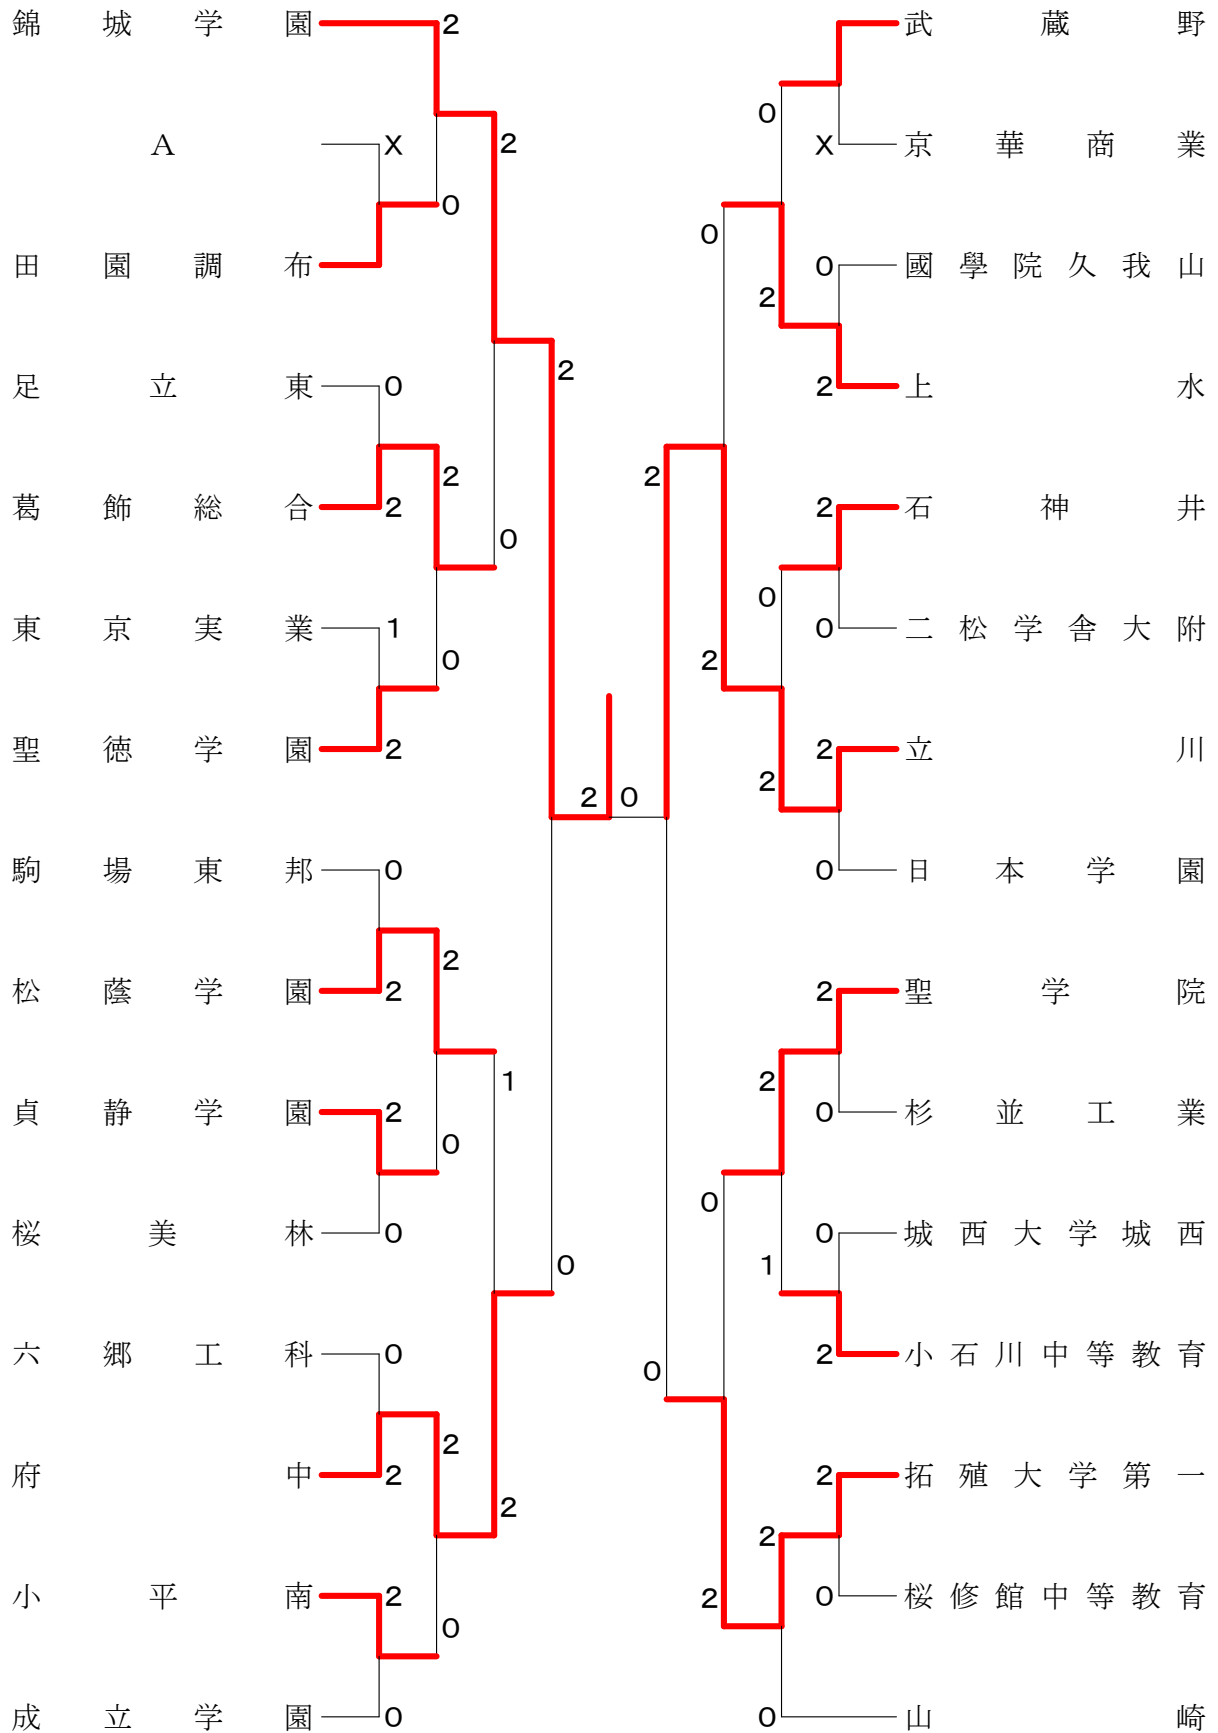

平成30年度 ①東京都春季高校バドミントン大会兼関東大会東京都予選会

高校男子団体2

平成30年度 ①東京都春季高校バドミントン大会兼関東大会東京都予選会

高校男子団体3

平成30年度 ①東京都春季高校バドミントン大会兼関東大会東京都予選会

高校男子団体4

平成30年度 ①東京都春季高校バドミントン大会兼関東大会東京都予選会

高校男子団体6

平成30年度 ①東京都春季高校バドミントン大会兼関東大会東京都予選会

高校男子団体7

平成30年度 ①東京都春季高校バドミントン大会兼関東大会東京都予選会

高校男子団体8

平成30年度 ①東京都春季高校バドミントン大会兼関東大会東京都予選会

高校女子団体2

平成30年度 ①東京都春季高校バドミントン大会兼関東大会東京都予選会

高校女子団体4

平成30年度 ①東京都春季高校バドミントン大会兼関東大会東京都予選会

高校女子団体5

平成30年度 ①東京都春季高校バドミントン大会兼関東大会東京都予選会

高校女子団体6

平成30年度 ①東京都春季高校バドミントン大会兼関東大会東京都予選会

高校女子団体7

平成30年度 ①東京都春季高校バドミントン大会兼関東大会東京都予選会

高校女子団体8