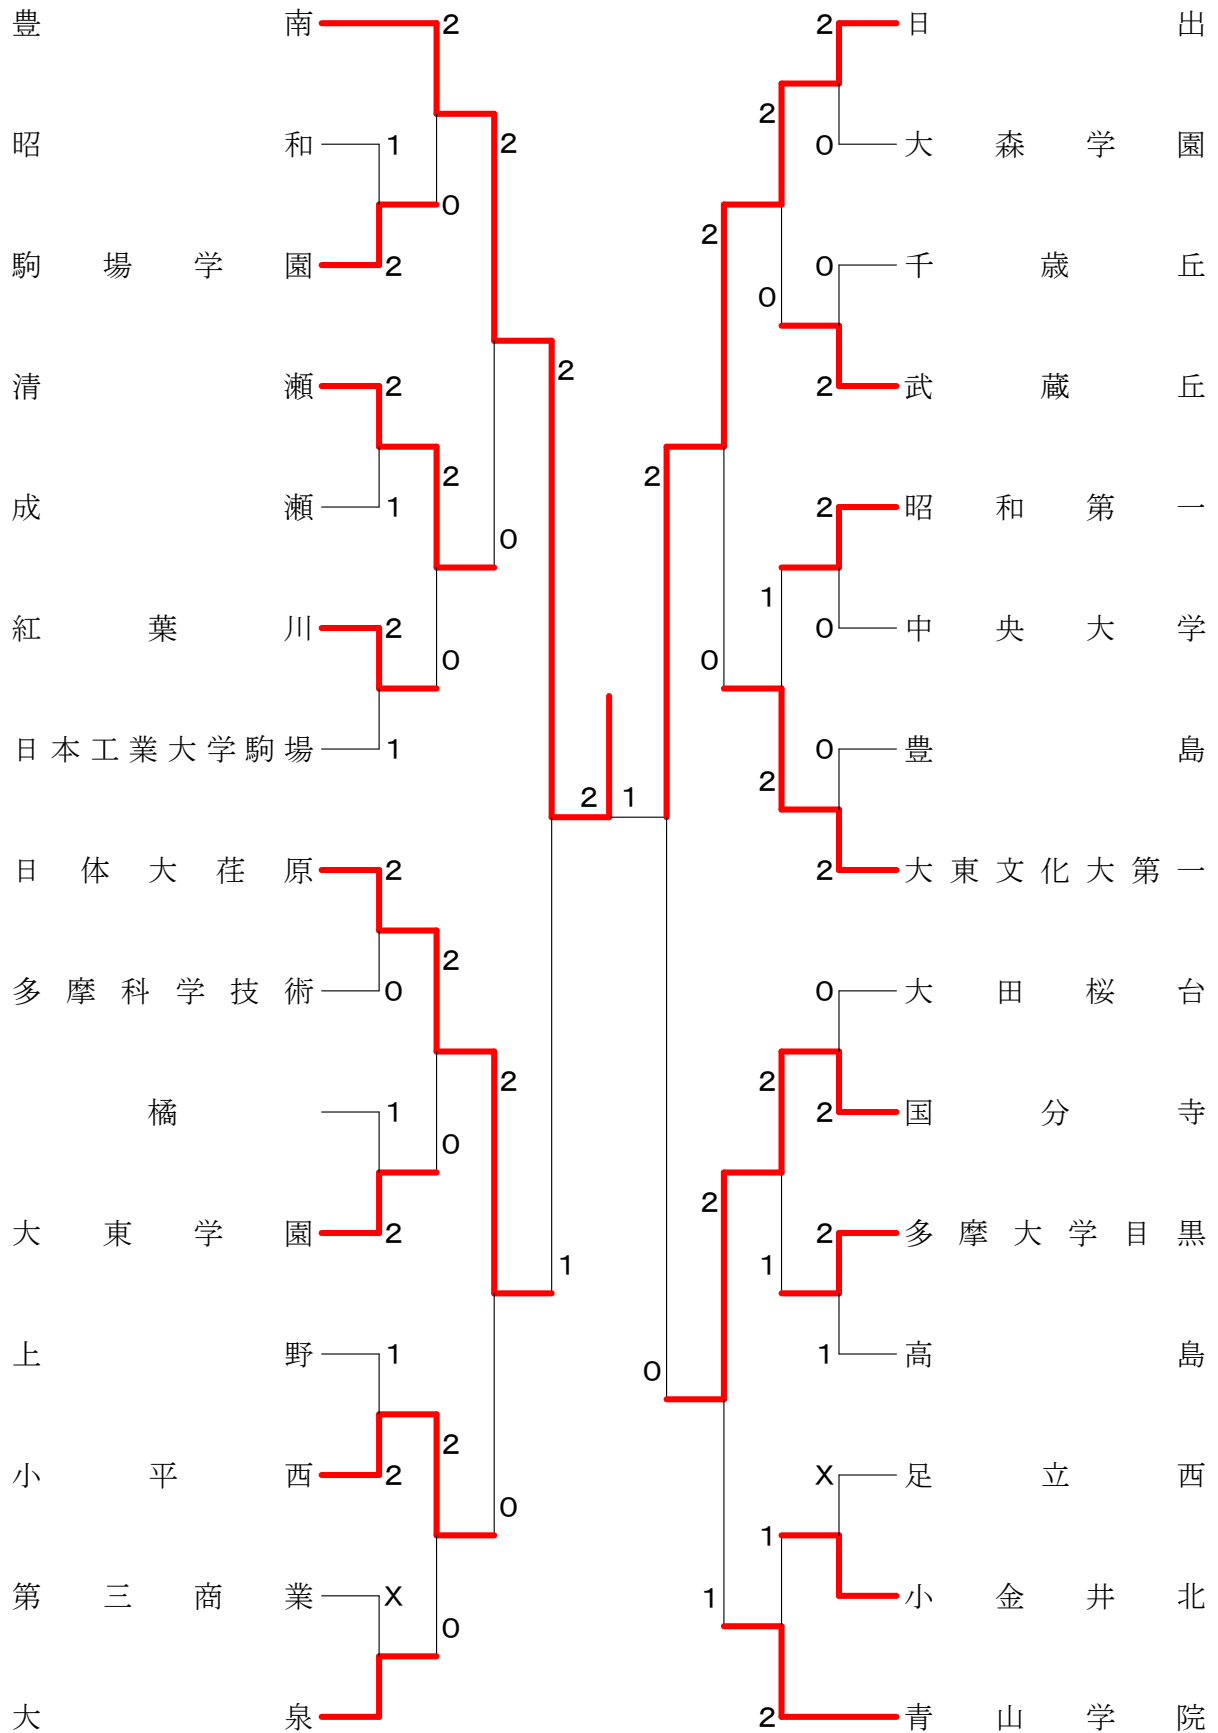

平成30年度 ①東京都春季高校バドミントン大会兼関東大会東京都予選会

高校男子団体2

平成30年度 ①東京都春季高校バドミントン大会兼関東大会東京都予選会

高校男子団体3

平成30年度 ①東京都春季高校バドミントン大会兼関東大会東京都予選会

高校男子団体4

平成30年度 ①東京都春季高校バドミントン大会兼関東大会東京都予選会

高校男子団体6

平成30年度 ①東京都春季高校バドミントン大会兼関東大会東京都予選会

高校男子団体7

平成30年度 ①東京都春季高校バドミントン大会兼関東大会東京都予選会

高校男子団体8

平成30年度 ①東京都春季高校バドミントン大会兼関東大会東京都予選会

高校女子団体2

平成30年度 ①東京都春季高校バドミントン大会兼関東大会東京都予選会

高校女子団体4

平成30年度 ①東京都春季高校バドミントン大会兼関東大会東京都予選会

高校女子団体5

平成30年度 ①東京都春季高校バドミントン大会兼関東大会東京都予選会

高校女子団体6

平成30年度 ①東京都春季高校バドミントン大会兼関東大会東京都予選会

高校女子団体7

平成30年度 ①東京都春季高校バドミントン大会兼関東大会東京都予選会

高校女子団体8