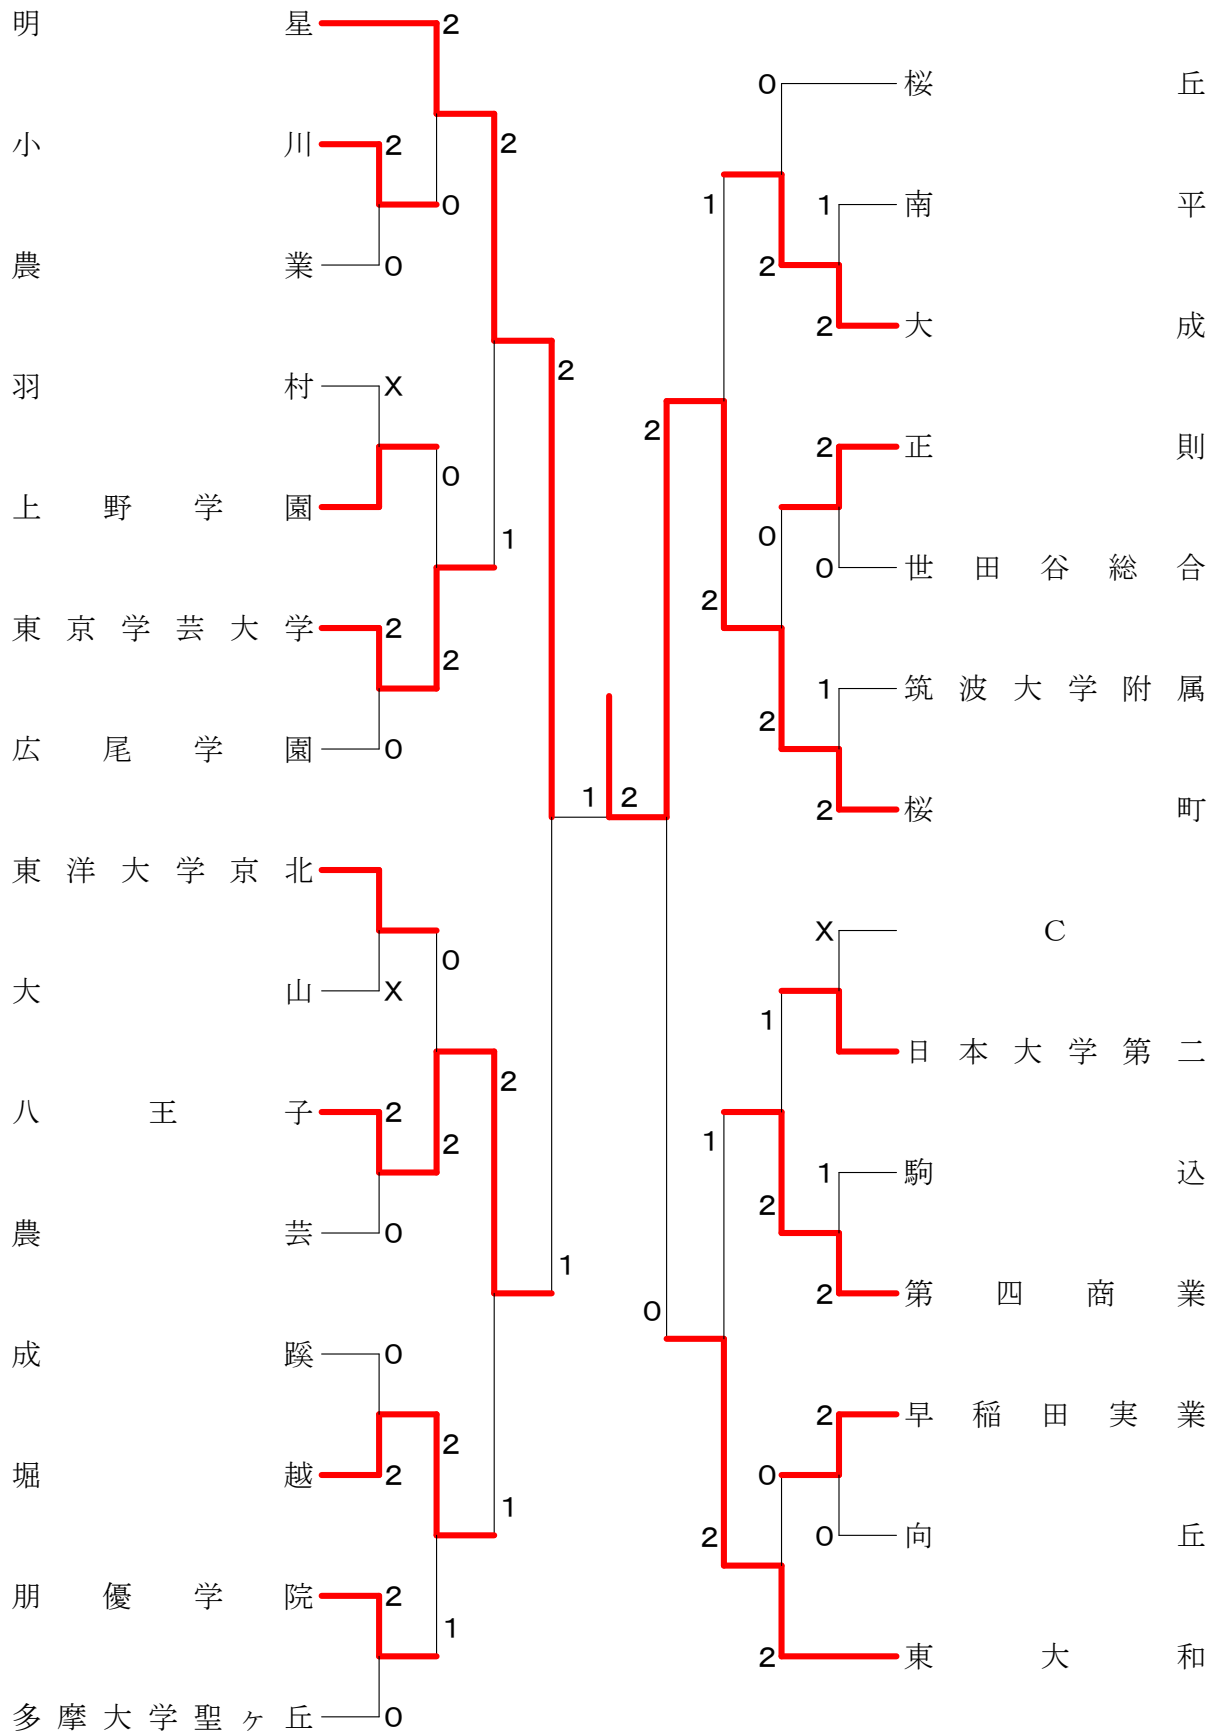

平成30年度 ①東京都春季高校バドミントン大会兼関東大会東京都予選会

高校男子団体2

平成30年度 ①東京都春季高校バドミントン大会兼関東大会東京都予選会

高校男子団体3

平成30年度 ①東京都春季高校バドミントン大会兼関東大会東京都予選会

高校男子団体4

平成30年度 ①東京都春季高校バドミントン大会兼関東大会東京都予選会

高校男子団体6

平成30年度 ①東京都春季高校バドミントン大会兼関東大会東京都予選会

高校男子団体7

平成30年度 ①東京都春季高校バドミントン大会兼関東大会東京都予選会

高校男子団体8

平成30年度 ①東京都春季高校バドミントン大会兼関東大会東京都予選会

高校女子団体2

平成30年度 ①東京都春季高校バドミントン大会兼関東大会東京都予選会

高校女子団体4

平成30年度 ①東京都春季高校バドミントン大会兼関東大会東京都予選会

高校女子団体5

平成30年度 ①東京都春季高校バドミントン大会兼関東大会東京都予選会

高校女子団体6

平成30年度 ①東京都春季高校バドミントン大会兼関東大会東京都予選会

高校女子団体7

平成30年度 ①東京都春季高校バドミントン大会兼関東大会東京都予選会

高校女子団体8