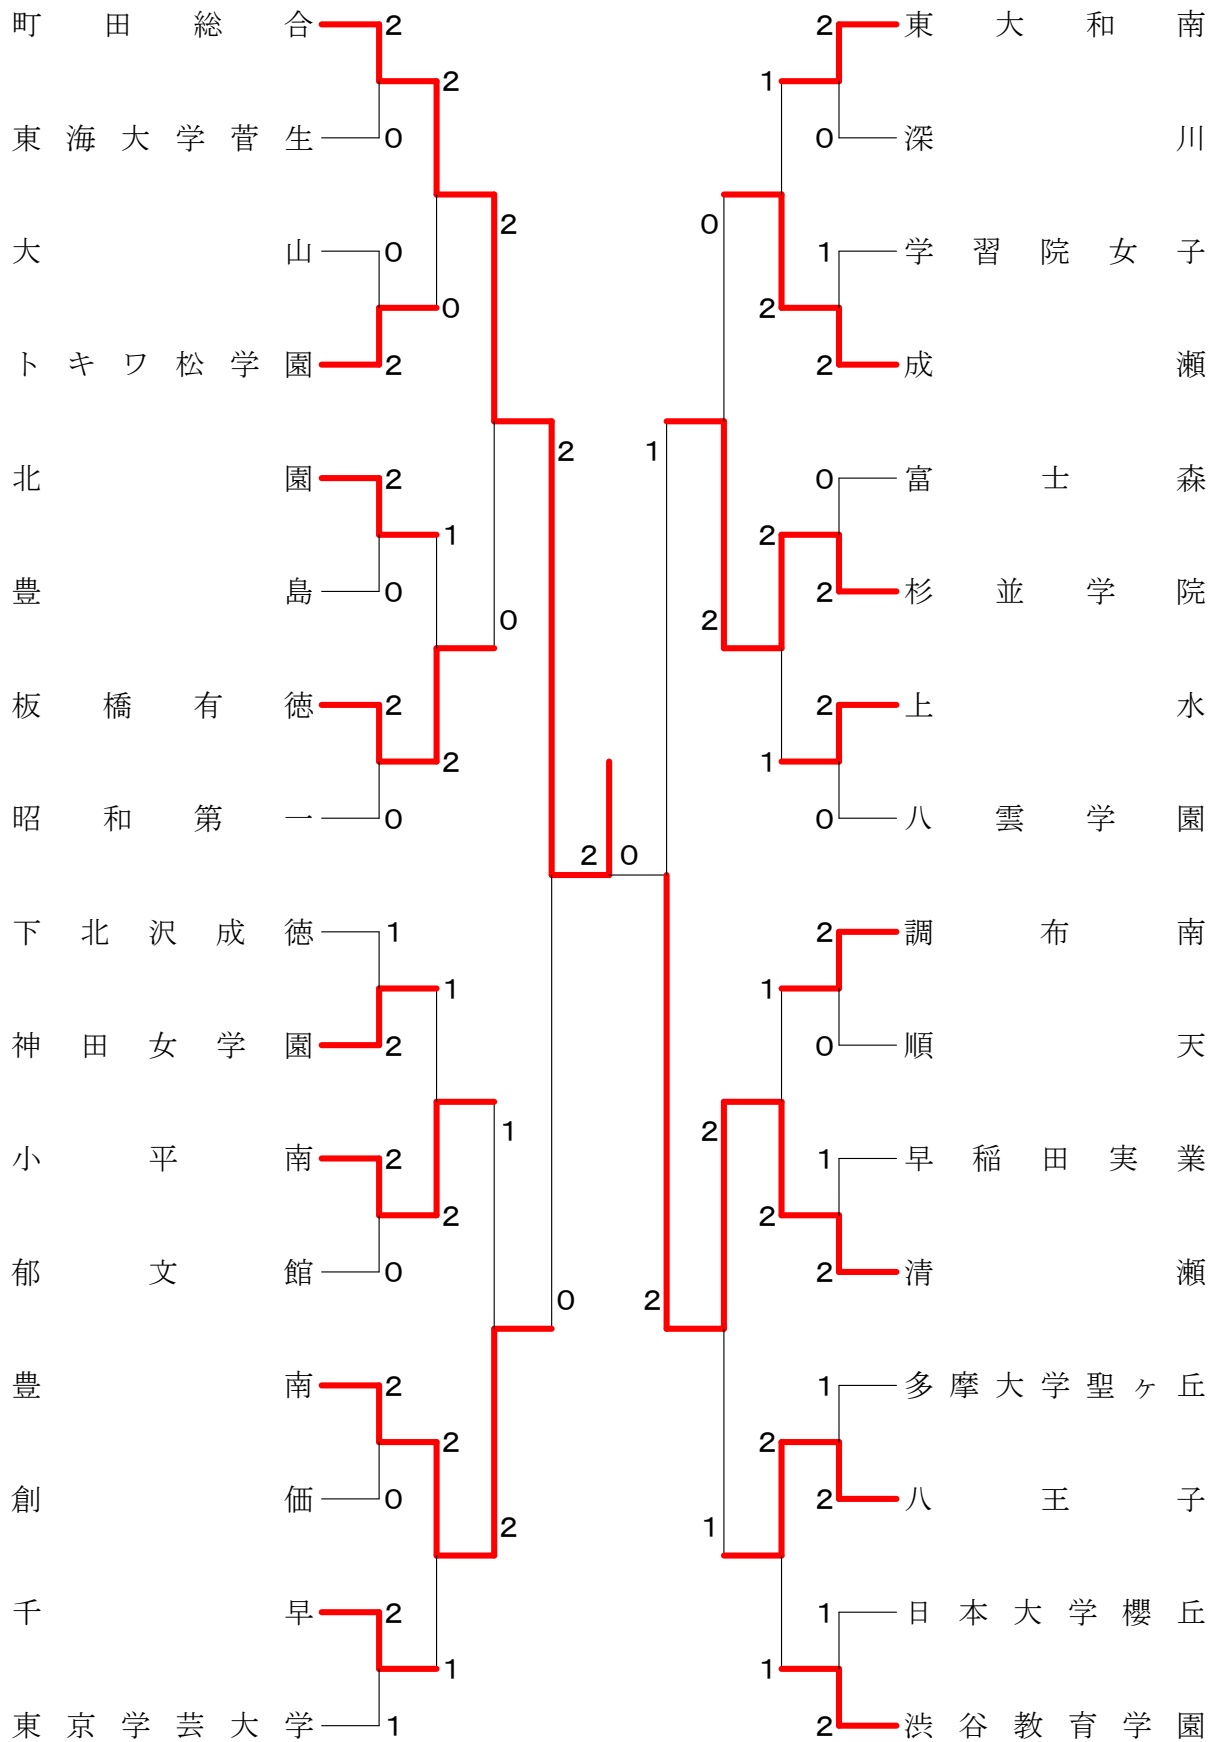

平成30年度 ①東京都春季高校バドミントン大会兼関東大会東京都予選会

高校男子団体2

平成30年度 ①東京都春季高校バドミントン大会兼関東大会東京都予選会

高校男子団体3

平成30年度 ①東京都春季高校バドミントン大会兼関東大会東京都予選会

高校男子団体4

平成30年度 ①東京都春季高校バドミントン大会兼関東大会東京都予選会

高校男子団体6

平成30年度 ①東京都春季高校バドミントン大会兼関東大会東京都予選会

高校男子団体7

平成30年度 ①東京都春季高校バドミントン大会兼関東大会東京都予選会

高校男子団体8

平成30年度 ①東京都春季高校バドミントン大会兼関東大会東京都予選会

高校女子団体2

平成30年度 ①東京都春季高校バドミントン大会兼関東大会東京都予選会

高校女子団体4

平成30年度 ①東京都春季高校バドミントン大会兼関東大会東京都予選会

高校女子団体5

平成30年度 ①東京都春季高校バドミントン大会兼関東大会東京都予選会

高校女子団体6

平成30年度 ①東京都春季高校バドミントン大会兼関東大会東京都予選会

高校女子団体7

平成30年度 ①東京都春季高校バドミントン大会兼関東大会東京都予選会

高校女子団体8