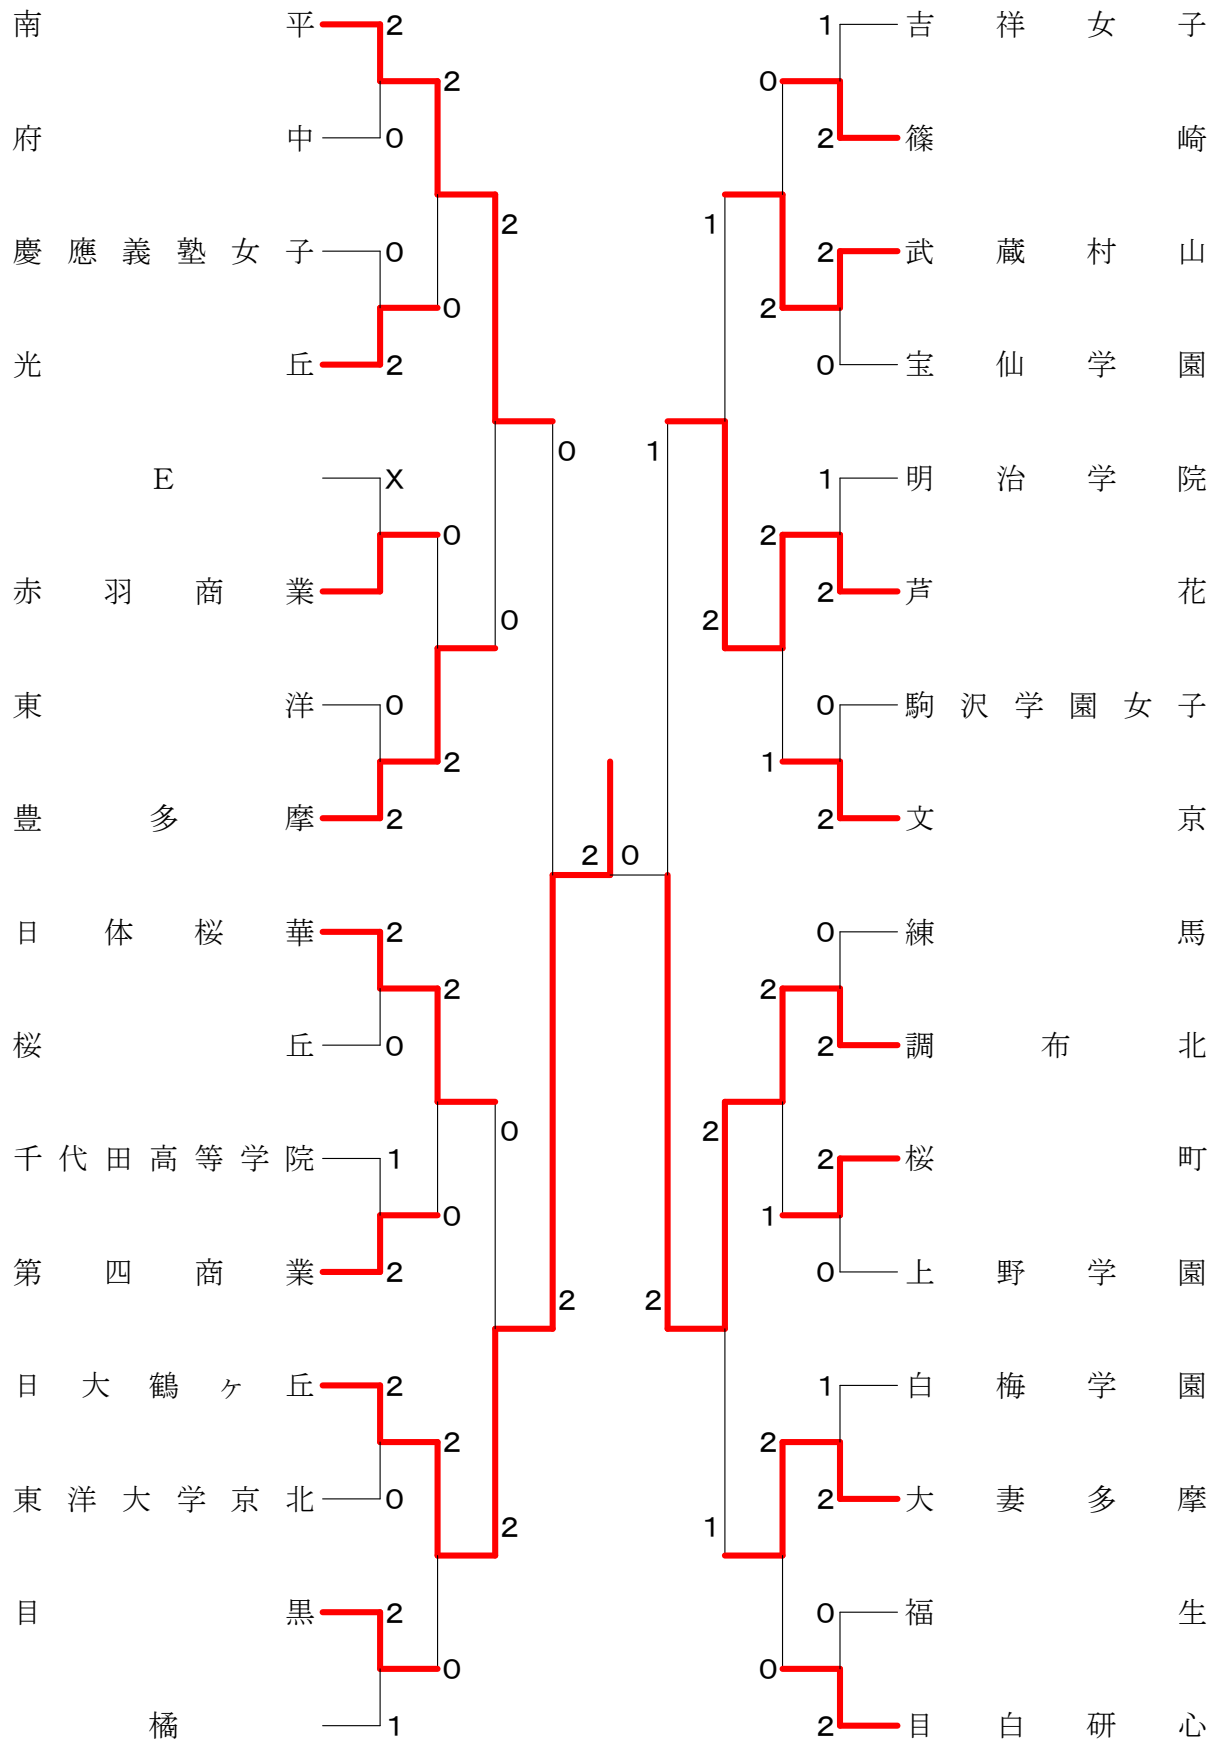

平成30年度 ①東京都春季高校バドミントン大会兼関東大会東京都予選会

高校男子団体2

平成30年度 ①東京都春季高校バドミントン大会兼関東大会東京都予選会

高校男子団体3

平成30年度 ①東京都春季高校バドミントン大会兼関東大会東京都予選会

高校男子団体4

平成30年度 ①東京都春季高校バドミントン大会兼関東大会東京都予選会

高校男子団体6

平成30年度 ①東京都春季高校バドミントン大会兼関東大会東京都予選会

高校男子団体7

平成30年度 ①東京都春季高校バドミントン大会兼関東大会東京都予選会

高校男子団体8

平成30年度 ①東京都春季高校バドミントン大会兼関東大会東京都予選会

高校女子団体2

平成30年度 ①東京都春季高校バドミントン大会兼関東大会東京都予選会

高校女子団体4

平成30年度 ①東京都春季高校バドミントン大会兼関東大会東京都予選会

高校女子団体5

平成30年度 ①東京都春季高校バドミントン大会兼関東大会東京都予選会

高校女子団体6

平成30年度 ①東京都春季高校バドミントン大会兼関東大会東京都予選会

高校女子団体7

平成30年度 ①東京都春季高校バドミントン大会兼関東大会東京都予選会

高校女子団体8