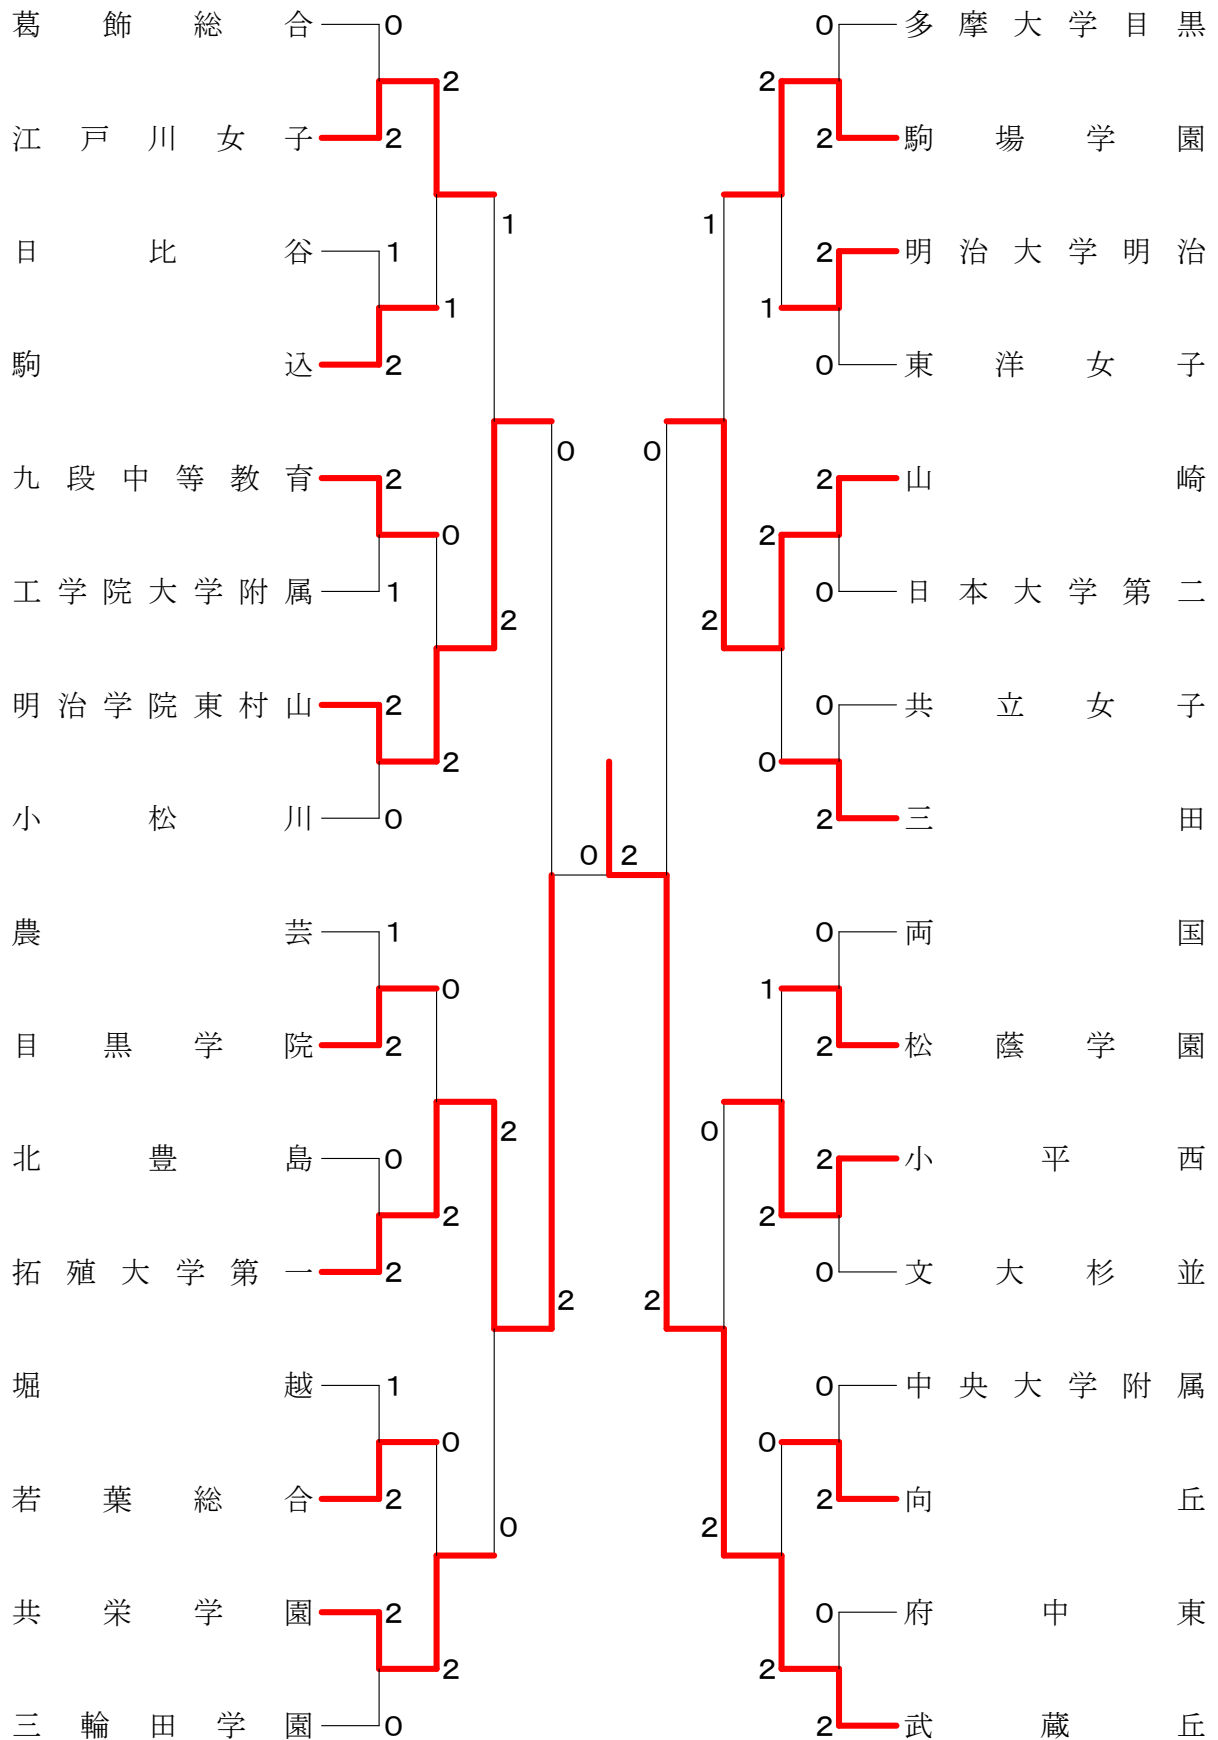

平成30年度 ①東京都春季高校バドミントン大会兼関東大会東京都予選会

高校男子団体2

平成30年度 ①東京都春季高校バドミントン大会兼関東大会東京都予選会

高校男子団体3

平成30年度 ①東京都春季高校バドミントン大会兼関東大会東京都予選会

高校男子団体4

平成30年度 ①東京都春季高校バドミントン大会兼関東大会東京都予選会

高校男子団体6

平成30年度 ①東京都春季高校バドミントン大会兼関東大会東京都予選会

高校男子団体7

平成30年度 ①東京都春季高校バドミントン大会兼関東大会東京都予選会

高校男子団体8

平成30年度 ①東京都春季高校バドミントン大会兼関東大会東京都予選会

高校女子団体2

平成30年度 ①東京都春季高校バドミントン大会兼関東大会東京都予選会

高校女子団体4

平成30年度 ①東京都春季高校バドミントン大会兼関東大会東京都予選会

高校女子団体5

平成30年度 ①東京都春季高校バドミントン大会兼関東大会東京都予選会

高校女子団体6

平成30年度 ①東京都春季高校バドミントン大会兼関東大会東京都予選会

高校女子団体7

平成30年度 ①東京都春季高校バドミントン大会兼関東大会東京都予選会

高校女子団体8