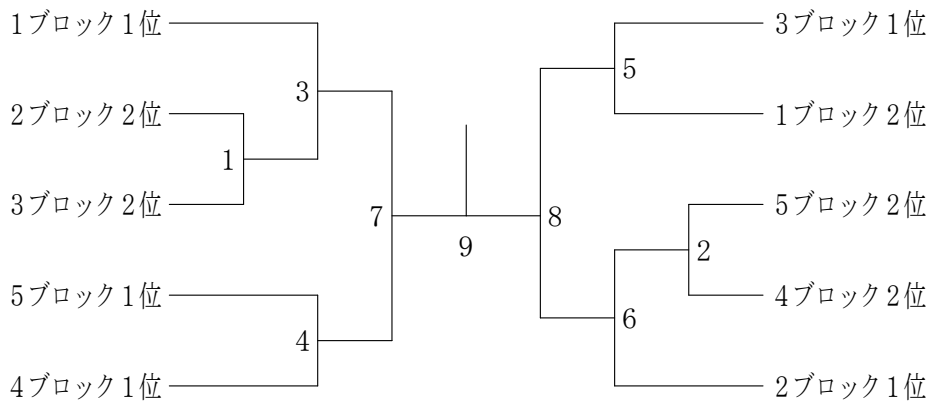

高校男子団体Ⅰ部 5ブロック	錦城学園	上野	豊南	東	勝敗	順位
錦城学園		1	3	5		
上野	1		6	4		
豊南	3	6		2		
東	5	4	2			

高校男子団体Ⅰ部 決勝トーナメント

高校男子団体Ⅱ部 1ブロック	東洋	大崎	聖学院	本所	勝敗	順位
東洋		1	3	5		
大崎	1		6	4		
聖学院	3	6		2		
本所	5	4	2