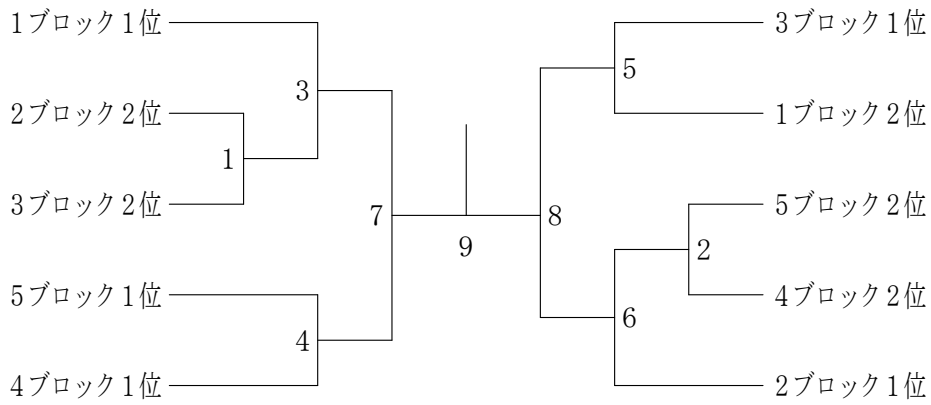

高校女子団体Ⅰ部 決勝トーナメント

高校女子団体Ⅱ部 1 ブロック	東 京	九段中等教育	足 立	日体大荏原	勝 敗	順 位
東 京		1	3	5		
九段中等教育	1		6	4		
足 立	3	6		2		
日体大荏原	5	4	2			

高校女子団体Ⅱ部 2 ブロック	王子総合	墨田川	葛飾野	城西大学城西	勝 敗	順 位
王子総合		1	3	5		
墨 田 川	1		6	4		
葛 飾 野	3	6		2		
城西大学城西	5	4	2