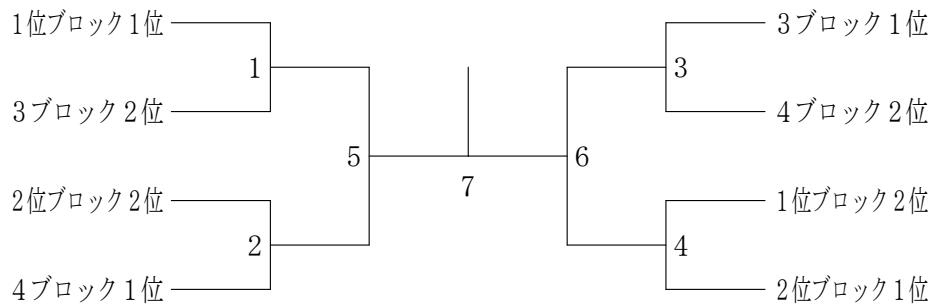

高校女子団体 I 部 2 ブロック	杉並総合	小 平	西	国士舘	勝 敗	順 位
杉 並 総 合		1	3	5		
小 平	1		6	4		
西	3	6		2		
国 士 舘	5	4	2			

高校女子団体 I 部 3 ブロック	国分寺	明 星	武蔵丘	翔 陽	勝 敗	順 位
国 分 寺		1	3	5		
明 星	1		6	4		
武 蔵 丘	3	6		2		
翔 陽	5	4	2			

高校女子団体 I 部 4 ブロック	町田総合	東村山	日野台	駒澤大学	勝 敗	順 位
町 田 総 合		1	3	5		
東 村 山	1		6	4		
日 野 台	3	6		2		
駒 澤 大 学	5	4	2			

高校女子団体 I 部 決勝トーナメント