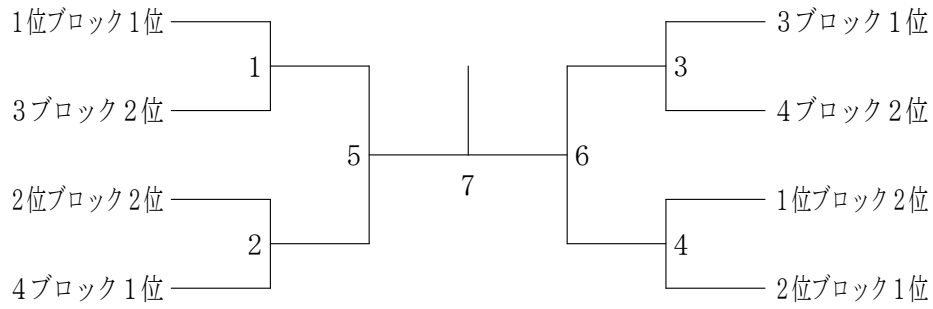

高校男子団体Ⅰ部 決勝トーナメント

高校男子団体Ⅱ部 1 ブロック	成 瀬	武蔵村山	日本ウェルネス	八王子	勝 敗	順位
成 瀬		1	3	5		
武蔵村山	1		6	4		
日本ウェルネス	3	6		2		
八 王 子	5	4	2			

高校男子団体Ⅱ部 2 ブロック	日本大学第二	明 法	久留米西	明星学園	勝 敗	順位
日本大学第二		1	3	5		
明 法	1		6	4		
久留米西	3	6		2		
明星学園	5	4	2			

高校男子団体Ⅱ部 3 ブロック	工学院大学附属	成 蹊	日本大学第三	東大和	勝 敗	順位
工学院大学附属		1	3	5		
成 蹊	1		6	4		
日本大学第三	3	6		2		
東 大 和	5	4	2