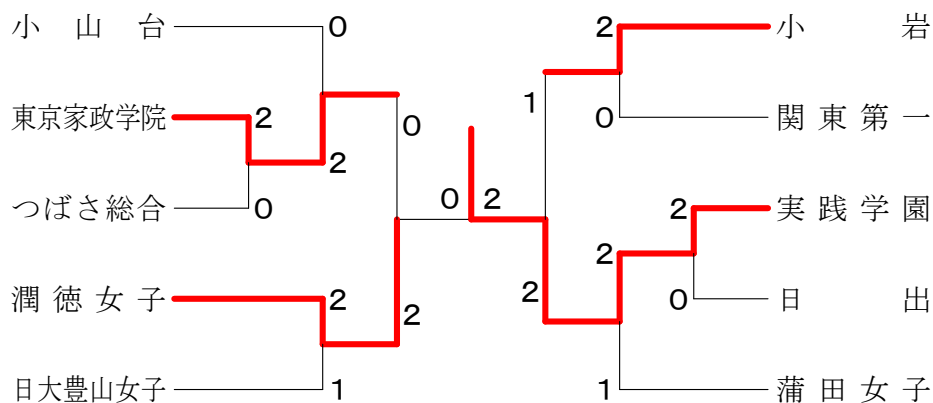

高校女子団体Ⅰ部 決勝トーナメント

高校女子団体Ⅱ部 1 ブロック	東 京	九段中等教育	足 立	日体大荏原	勝 敗	順 位
東 京		○ 2-0 G 4-1 P 96-72	○ 2-0 G 4-0 P 84-56	× 0-2 G 0-4 P 50-84	M 4-2 G 8-5 P 230-212	2
九段中等教育	× 0-2 G 1-4 P 72-96		× 1-2 G 3-5 P 120-149	× 0-2 G 0-4 P 29-84	M 1-6 G 4-13 P 221-329	4
足 立	× 0-2 G 0-4 P 56-84	○ 2-1 G 5-3 P 149-120		× 0-2 G 0-4 P 43-84	M 2-5 G 5-11 P 248-288	3
日体大荏原	○ 2-0 G 4-0 P 84-50	○ 2-0 G 4-0 P 84-29	○ 2-0 G 4-0 P 84-43		M 6-0 G 12-0 P 252-122	1

高校女子団体Ⅱ部 2 ブロック	王子総合	墨田川	葛飾野	城西大学城西	勝 敗	順 位
王 子 総 合		○ 2-1 G 4-3 P 131-131	× 0-2 G 2-4 P 93-122	○ 2-1 G 5-2 P 144-108	M 4-4 G 11-9 P 368-361	3
墨 田 川	× 1-2 G 3-4 P 131-131		○ 2-0 G 4-0 P 84-57	○ 2-0 G 4-1 P 100-67	M 5-2 G 11-5 P 315-255	1
葛 飾 野	○ 2-0 G 4-2 P 122-93	× 0-2 G 0-4 P 57-84		○ 2-1 G 4-2 P 117-91	M 4-3 G 8-8 P 296-268	2
城西大学城西	× 1-2 G 2-5 P 108-144	× 0-2 G 1-4 P 67-100	× 1-2 G 2-4 P 91-117		M 2-6 G 5-13 P 266-361	4