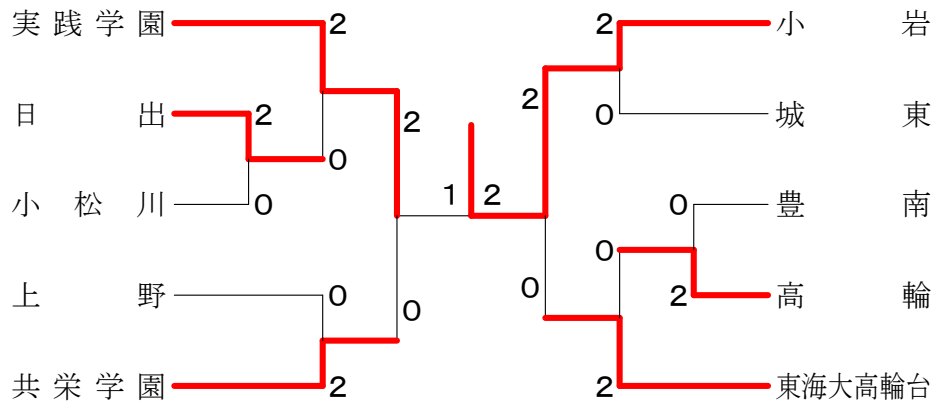

高校男子団体Ⅰ部 5ブロック	錦城学園	上野	豊南	東	勝敗	順位
錦城学園		×- G - P -	×- G - P -	×- G - P -		
上野	○- G - P -		○ 2-0 G 4-0 P 85-62	○- G - P -	M 2-0 G 4-0 P 85-62	
豊南	○- G - P -	× 0-2 G 0-4 P 62-85		○- G - P -	M 0-2 G 0-4 P 62-85	
東	○- G - P -	×- G - P -	×- G - P -			

高校男子団体Ⅰ部 決勝トーナメント

高校男子団体Ⅱ部 1ブロック	東洋	大崎	聖学院	本所	勝敗	順位
東洋		○ 2-0 G 4-0 P 84-44	× 1-2 G 2-4 P 92-111	○- G - P -	M 3-2 G 6-4 P 176-155	
大崎	× 0-2 G 0-4 P 44-84		× 0-2 G 0-4 P 55-84	4	M 0-4 G 0-8 P 99-168	
聖学院	○ 2-1 G 4-2 P 111-92	○ 2-0 G 4-0 P 84-55		○- G - P -	M 4-1 G 8-2 P 195-147	
本所	×- G - P -	4	×- G - P -			X