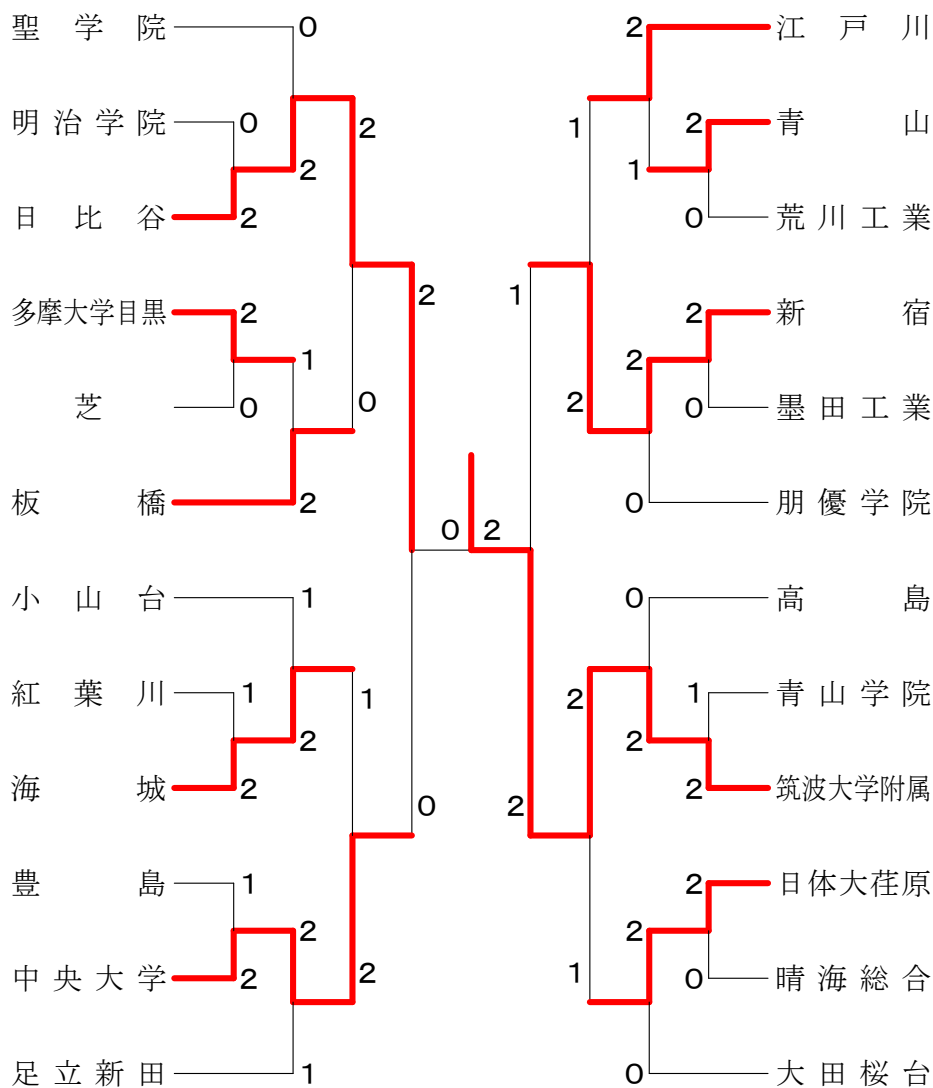

高校男子団体Ⅱ部 決勝トーナメント

高校女子団体Ⅰ部 1ブロック	関東第一	文教大学付属	小山台	勝敗	順位
関東第一		○ 2-1 G 5-2 P 144-111	× 0-2 G 2-4 P 107-112	M 2-3 G 7-6 P 251-223	2
文教大学付属	× 1-2 G 2-5 P 111-144		× 0-2 G 0-4 P 39-84	M 1-4 G 2-9 P 150-228	3
小山台	○ 2-0 G 4-2 P 112-107	○ 2-0 G 4-0 P 84-39		M 4-0 G 8-2 P 196-146	1