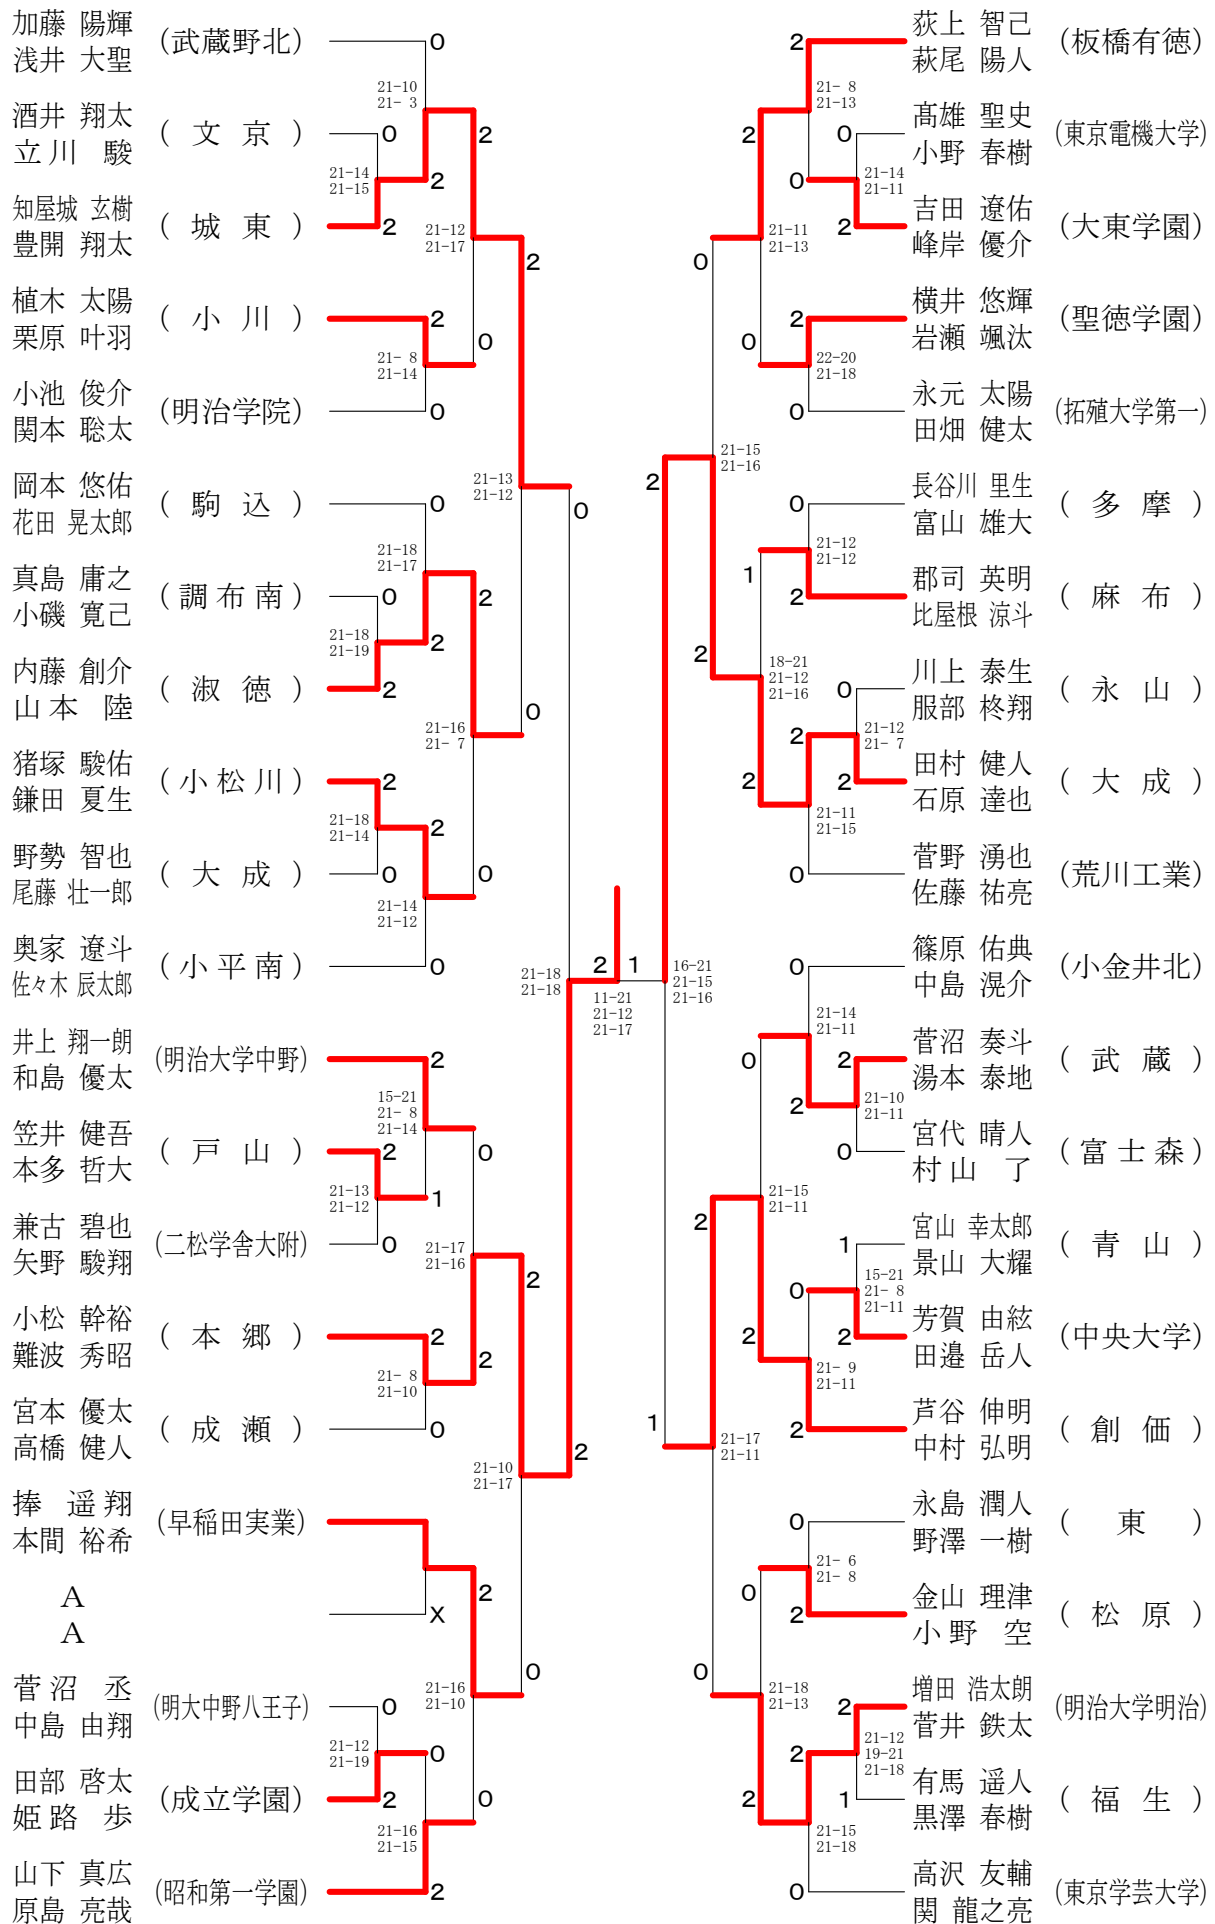

平成30年度 ⑩東京都高等学校バドミントン新人戦Ⅱ部大会 (個人)

高校男子ダブルス5