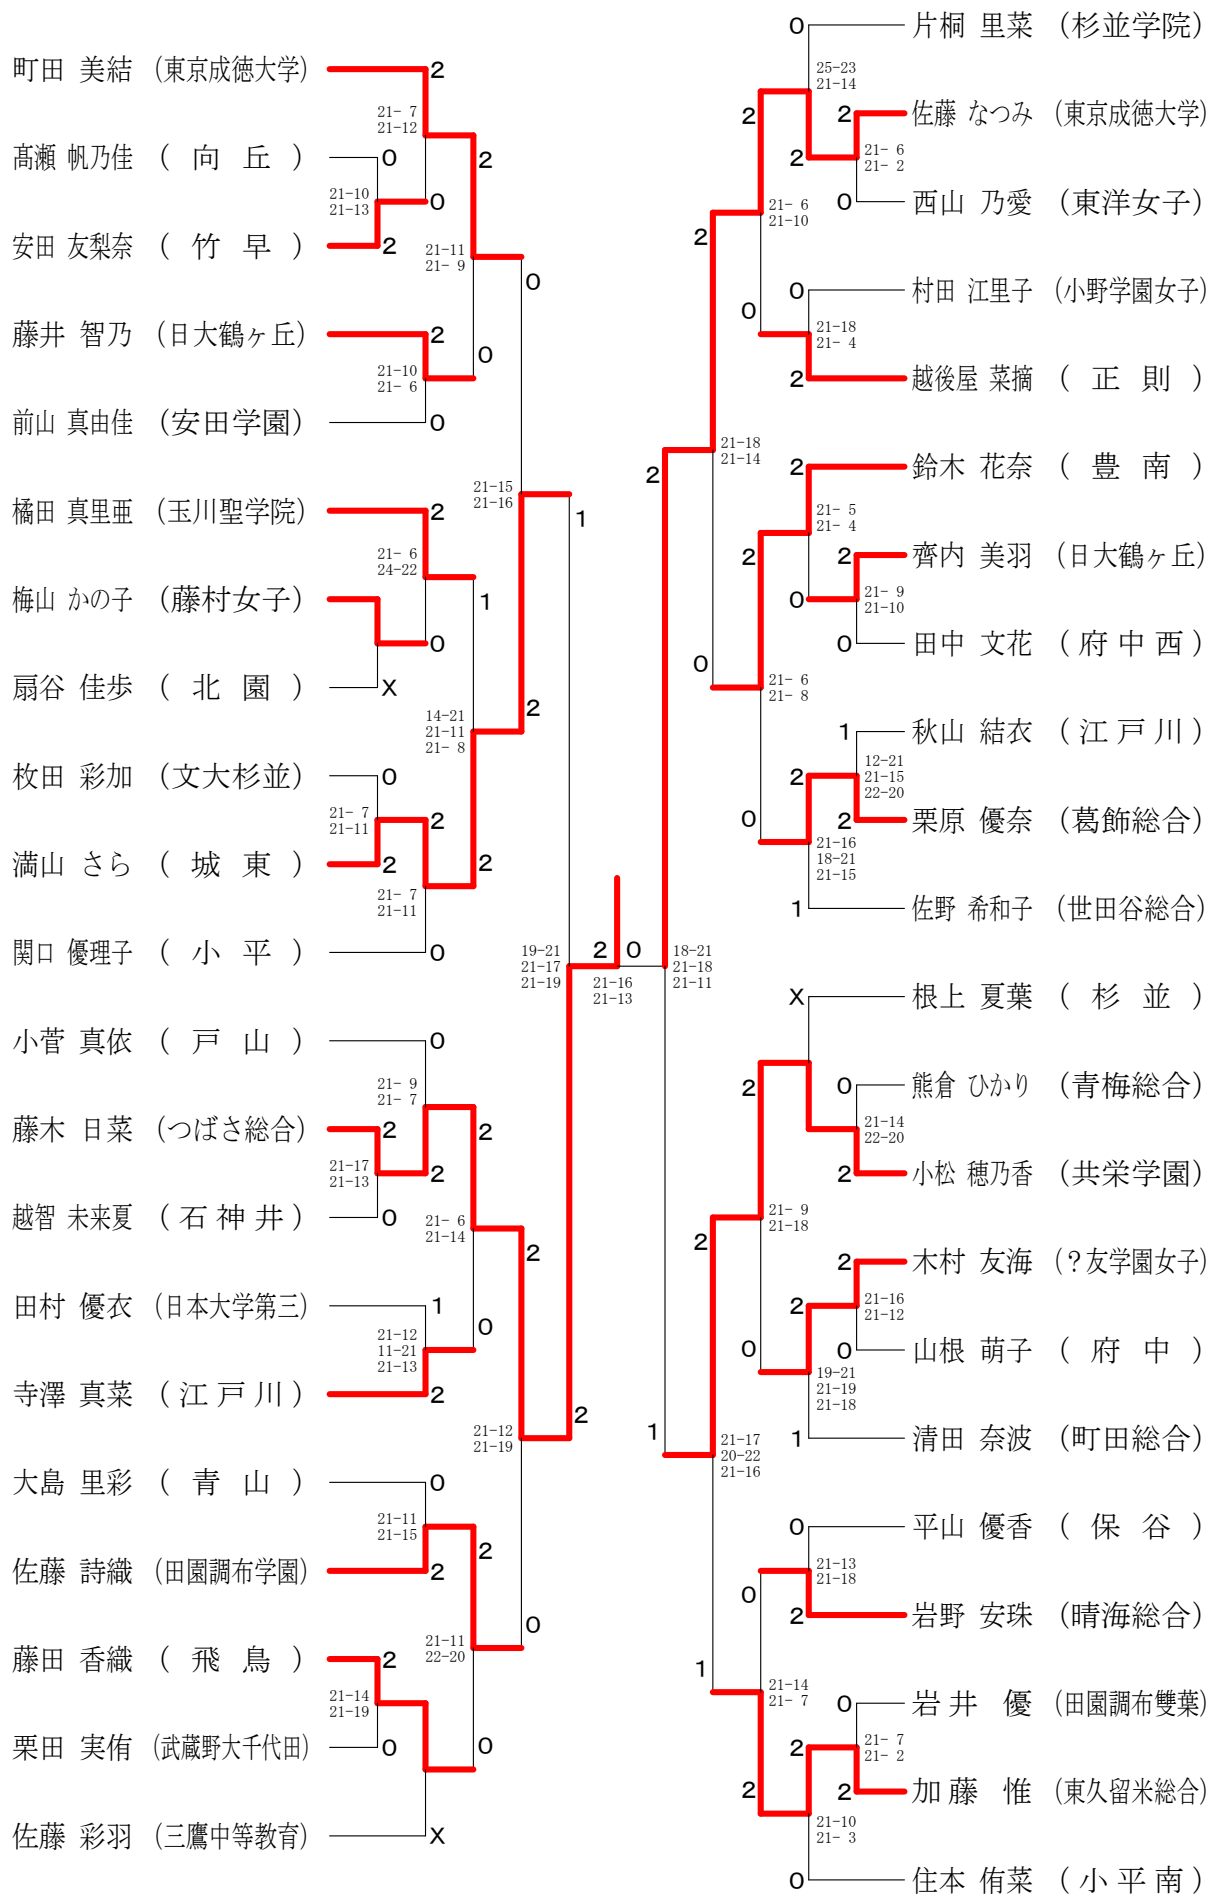

平成30年度 ⑩東京都高等学校バドミントン新人戦Ⅱ部大会 (個人)

高校男子シングルス1

平成30年度 ⑩東京都高等学校バドミントン新人戦Ⅱ部大会 (個人)

高校男子シングルス2

平成30年度 ⑩東京都高等学校バドミントン新人戦Ⅱ部大会 (個人)

高校男子シングルス3

平成30年度 ⑩東京都高等学校バドミントン新人戦Ⅱ部大会 (個人)

高校男子シングルス4

平成30年度 ⑩東京都高等学校バドミントン新人戦Ⅱ部大会 (個人)

高校男子シングルス6

平成30年度 ⑩東京都高等学校バドミントン新人戦Ⅱ部大会（個人）

高校男子シングルス7

平成30年度 ⑩東京都高等学校バドミントン新人戦Ⅱ部大会 (個人)

高校男子シングルス8

平成30年度 ⑩東京都高等学校バドミントン新人戦Ⅱ部大会 (個人)

高校女子シングルス2

平成30年度 ⑩東京都高等学校バドミントン新人戦Ⅱ部大会 (個人)

高校女子シングルス3

平成30年度 ⑩東京都高等学校バドミントン新人戦Ⅱ部大会（個人）

高校女子シングルス4

平成30年度 ⑩東京都高等学校バドミントン新人戦Ⅱ部大会 (個人)

高校女子シングルス5

平成30年度 ⑩東京都高等学校バドミントン新人戦Ⅱ部大会 (個人)

高校女子シングルス6

平成30年度 ⑩東京都高等学校バドミントン新人戦Ⅱ部大会 (個人)

高校女子シングルス7

平成30年度 ⑩東京都高等学校バドミントン新人戦Ⅱ部大会 (個人)

高校女子シングルス8

平成30年度 ⑩東京都高等学校バドミントン新人戦Ⅱ部大会 (個人)

高校男子ダブルス1

平成30年度 ⑩東京都高等学校バドミントン新人戦Ⅱ部大会 (個人)

高校男子ダブルス2