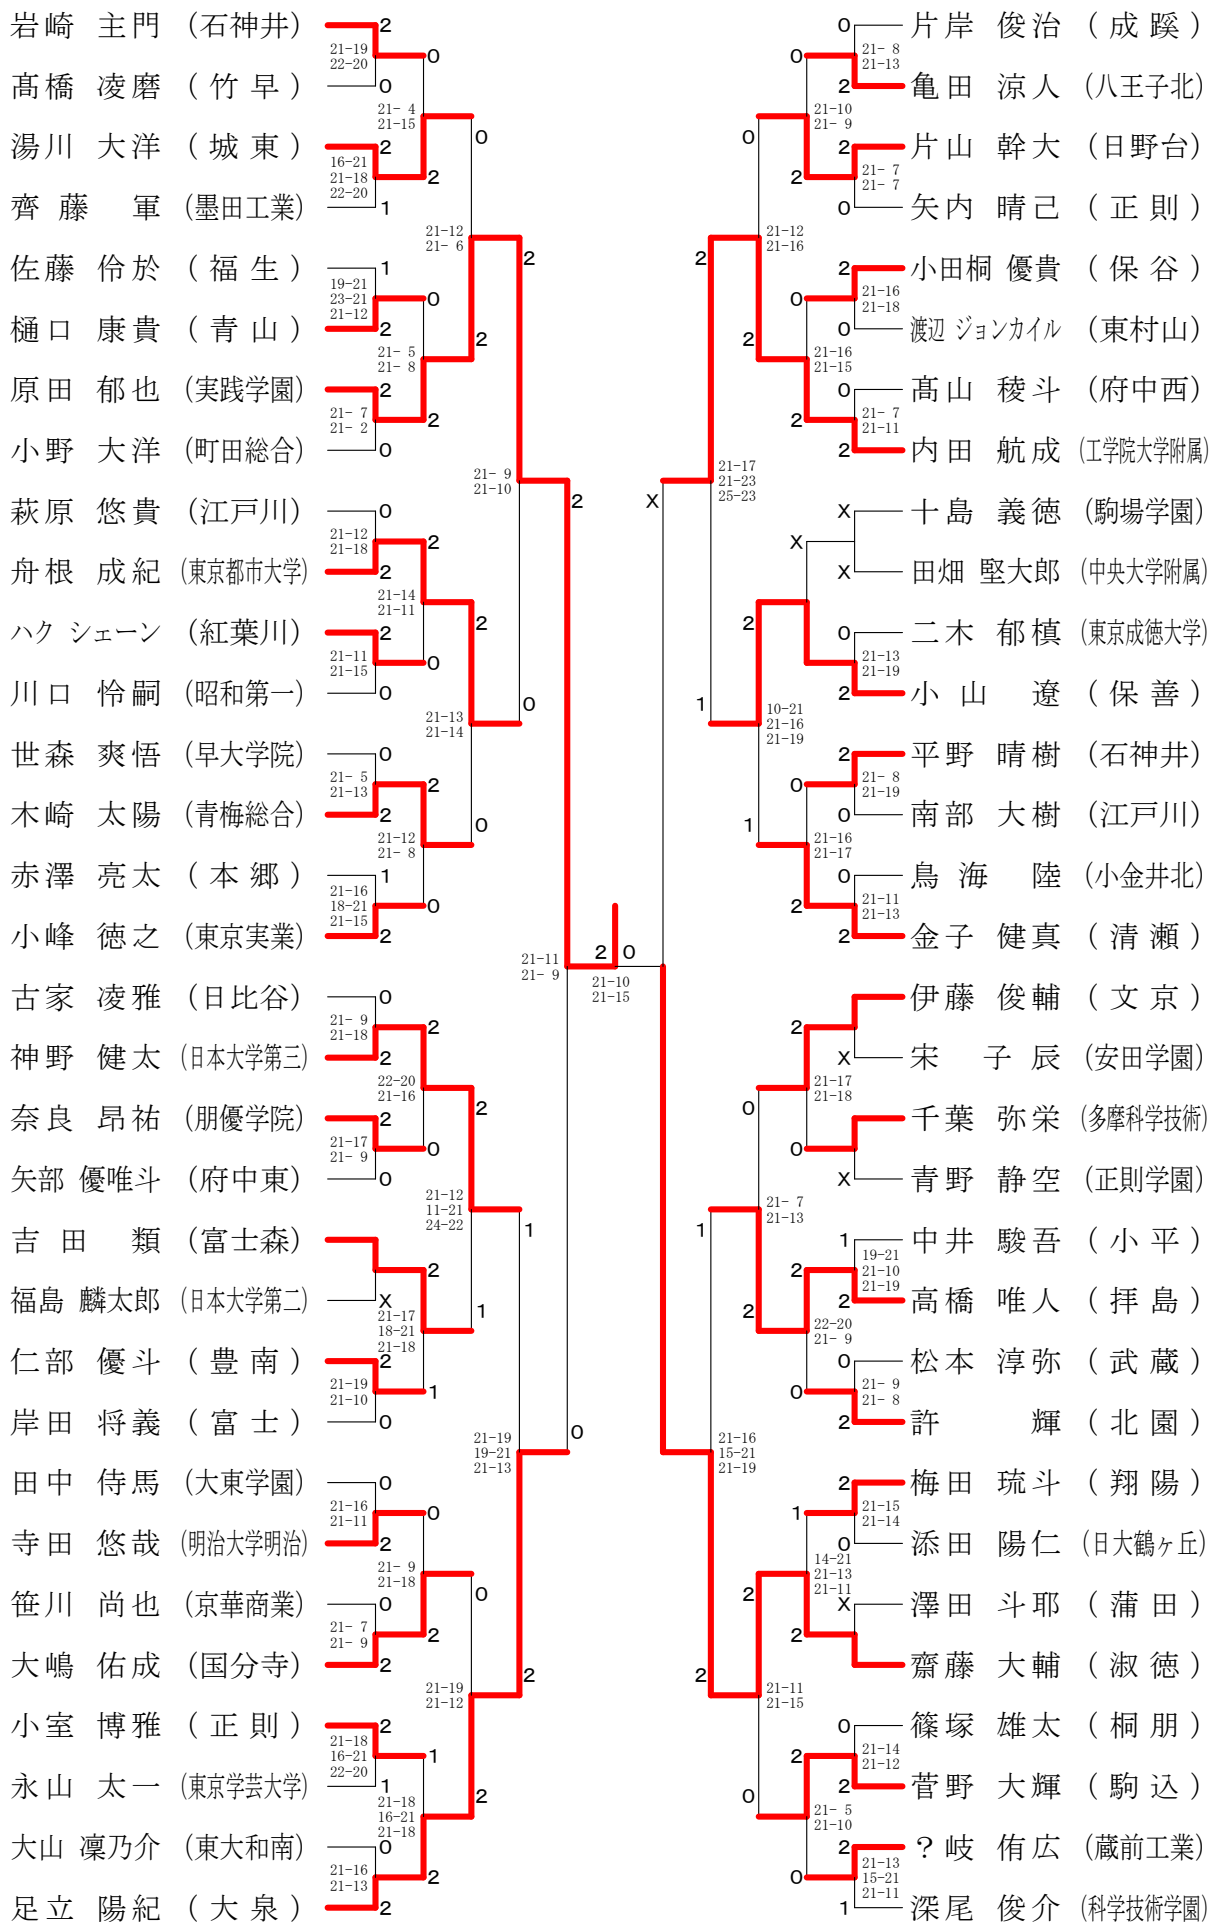

平成30年度 ⑩東京都高等学校バドミントン新人戦Ⅱ部大会 (個人)

高校男子シングルス1

平成30年度 ⑩東京都高等学校バドミントン新人戦Ⅱ部大会 (個人)

高校男子シングルス2

平成30年度 ⑩東京都高等学校バドミントン新人戦Ⅱ部大会 (個人)

高校男子シングルス3

平成30年度 ⑩東京都高等学校バドミントン新人戦Ⅱ部大会 (個人)

高校男子シングルス4

平成30年度 ⑩東京都高等学校バドミントン新人戦Ⅱ部大会 (個人)

高校男子シングルス6

平成30年度 ⑩東京都高等学校バドミントン新人戦Ⅱ部大会（個人）

高校男子シングルス7

平成30年度 ⑩東京都高等学校バドミントン新人戦Ⅱ部大会 (個人)

高校男子シングルス8

平成30年度 ⑩東京都高等学校バドミントン新人戦Ⅱ部大会 (個人)

高校女子シングルス2

平成30年度 ⑩東京都高等学校バドミントン新人戦Ⅱ部大会 (個人)

高校女子シングルス3

平成30年度 ⑩東京都高等学校バドミントン新人戦Ⅱ部大会（個人）

高校女子シングルス4

平成30年度 ⑩東京都高等学校バドミントン新人戦Ⅱ部大会 (個人)

高校女子シングルス5

平成30年度 ⑩東京都高等学校バドミントン新人戦Ⅱ部大会 (個人)

高校女子シングルス6

平成30年度 ⑩東京都高等学校バドミントン新人戦Ⅱ部大会 (個人)

高校女子シングルス7

平成30年度 ⑩東京都高等学校バドミントン新人戦Ⅱ部大会 (個人)

高校女子シングルス8

平成30年度 ⑩東京都高等学校バドミントン新人戦Ⅱ部大会 (個人)

高校男子ダブルス1

平成30年度 ⑩東京都高等学校バドミントン新人戦Ⅱ部大会 (個人)

高校男子ダブルス2