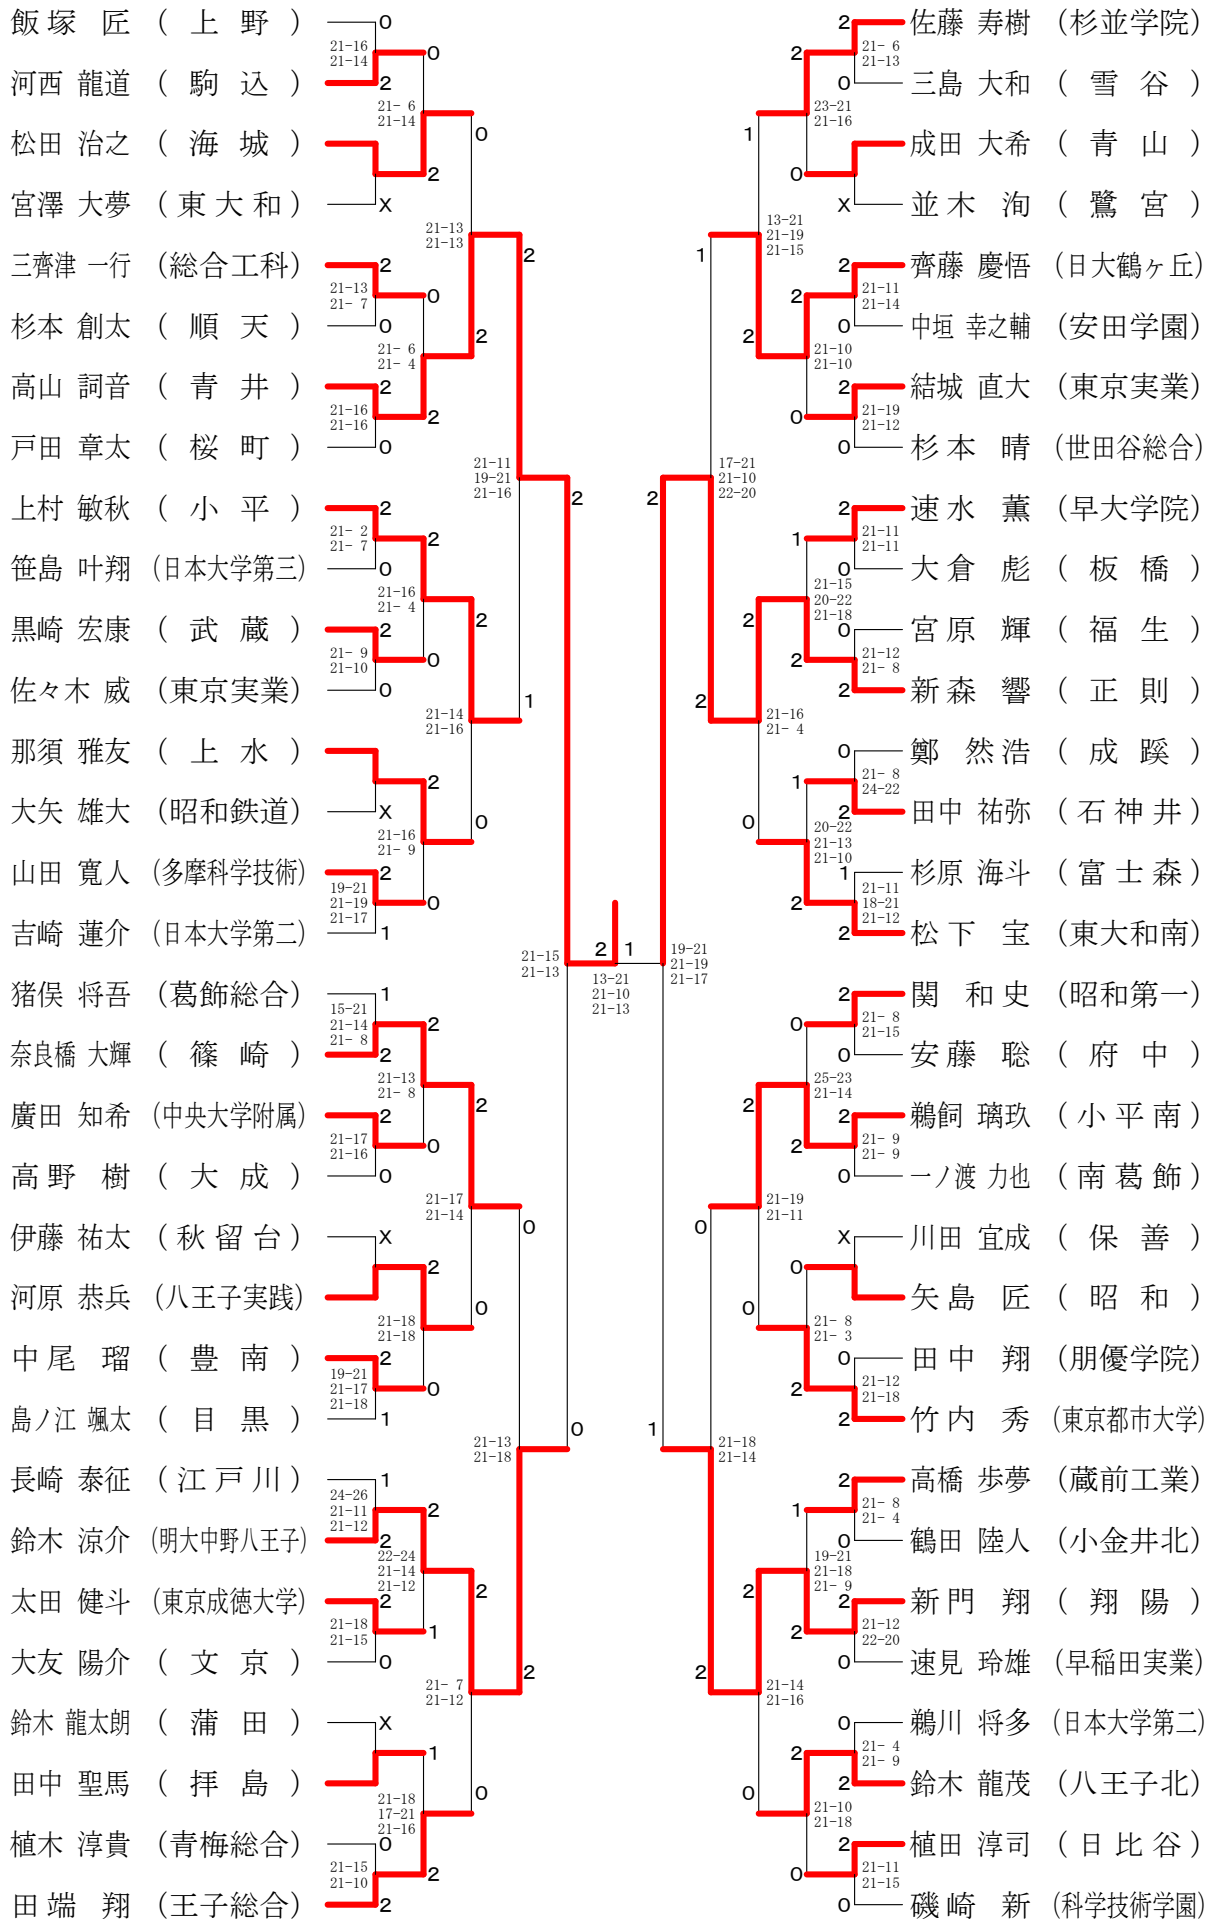

平成30年度 ⑩東京都高等学校バドミントン新人戦Ⅱ部大会 (個人)

高校男子シングルス1

平成30年度 ⑩東京都高等学校バドミントン新人戦Ⅱ部大会 (個人)

高校男子シングルス2

平成30年度 ⑩東京都高等学校バドミントン新人戦Ⅱ部大会 (個人)

高校男子シングルス3

平成30年度 ⑩東京都高等学校バドミントン新人戦Ⅱ部大会 (個人)

高校男子シングルス4

平成30年度 ⑩東京都高等学校バドミントン新人戦Ⅱ部大会 (個人)

高校男子シングルス6

平成30年度 ⑩東京都高等学校バドミントン新人戦Ⅱ部大会（個人）

高校男子シングルス7

平成30年度 ⑩東京都高等学校バドミントン新人戦Ⅱ部大会 (個人)

高校男子シングルス8

平成30年度 ⑩東京都高等学校バドミントン新人戦Ⅱ部大会 (個人)

高校女子シングルス2

平成30年度 ⑩東京都高等学校バドミントン新人戦Ⅱ部大会 (個人)

高校女子シングルス3

平成30年度 ⑩東京都高等学校バドミントン新人戦Ⅱ部大会（個人）

高校女子シングルス4

平成30年度 ⑩東京都高等学校バドミントン新人戦Ⅱ部大会 (個人)

高校女子シングルス5

平成30年度 ⑩東京都高等学校バドミントン新人戦Ⅱ部大会 (個人)

高校女子シングルス6

平成30年度 ⑩東京都高等学校バドミントン新人戦Ⅱ部大会 (個人)

高校女子シングルス7

平成30年度 ⑩東京都高等学校バドミントン新人戦Ⅱ部大会 (個人)

高校女子シングルス8

平成30年度 ⑩東京都高等学校バドミントン新人戦Ⅱ部大会 (個人)

高校男子ダブルス1

平成30年度 ⑩東京都高等学校バドミントン新人戦Ⅱ部大会 (個人)

高校男子ダブルス2