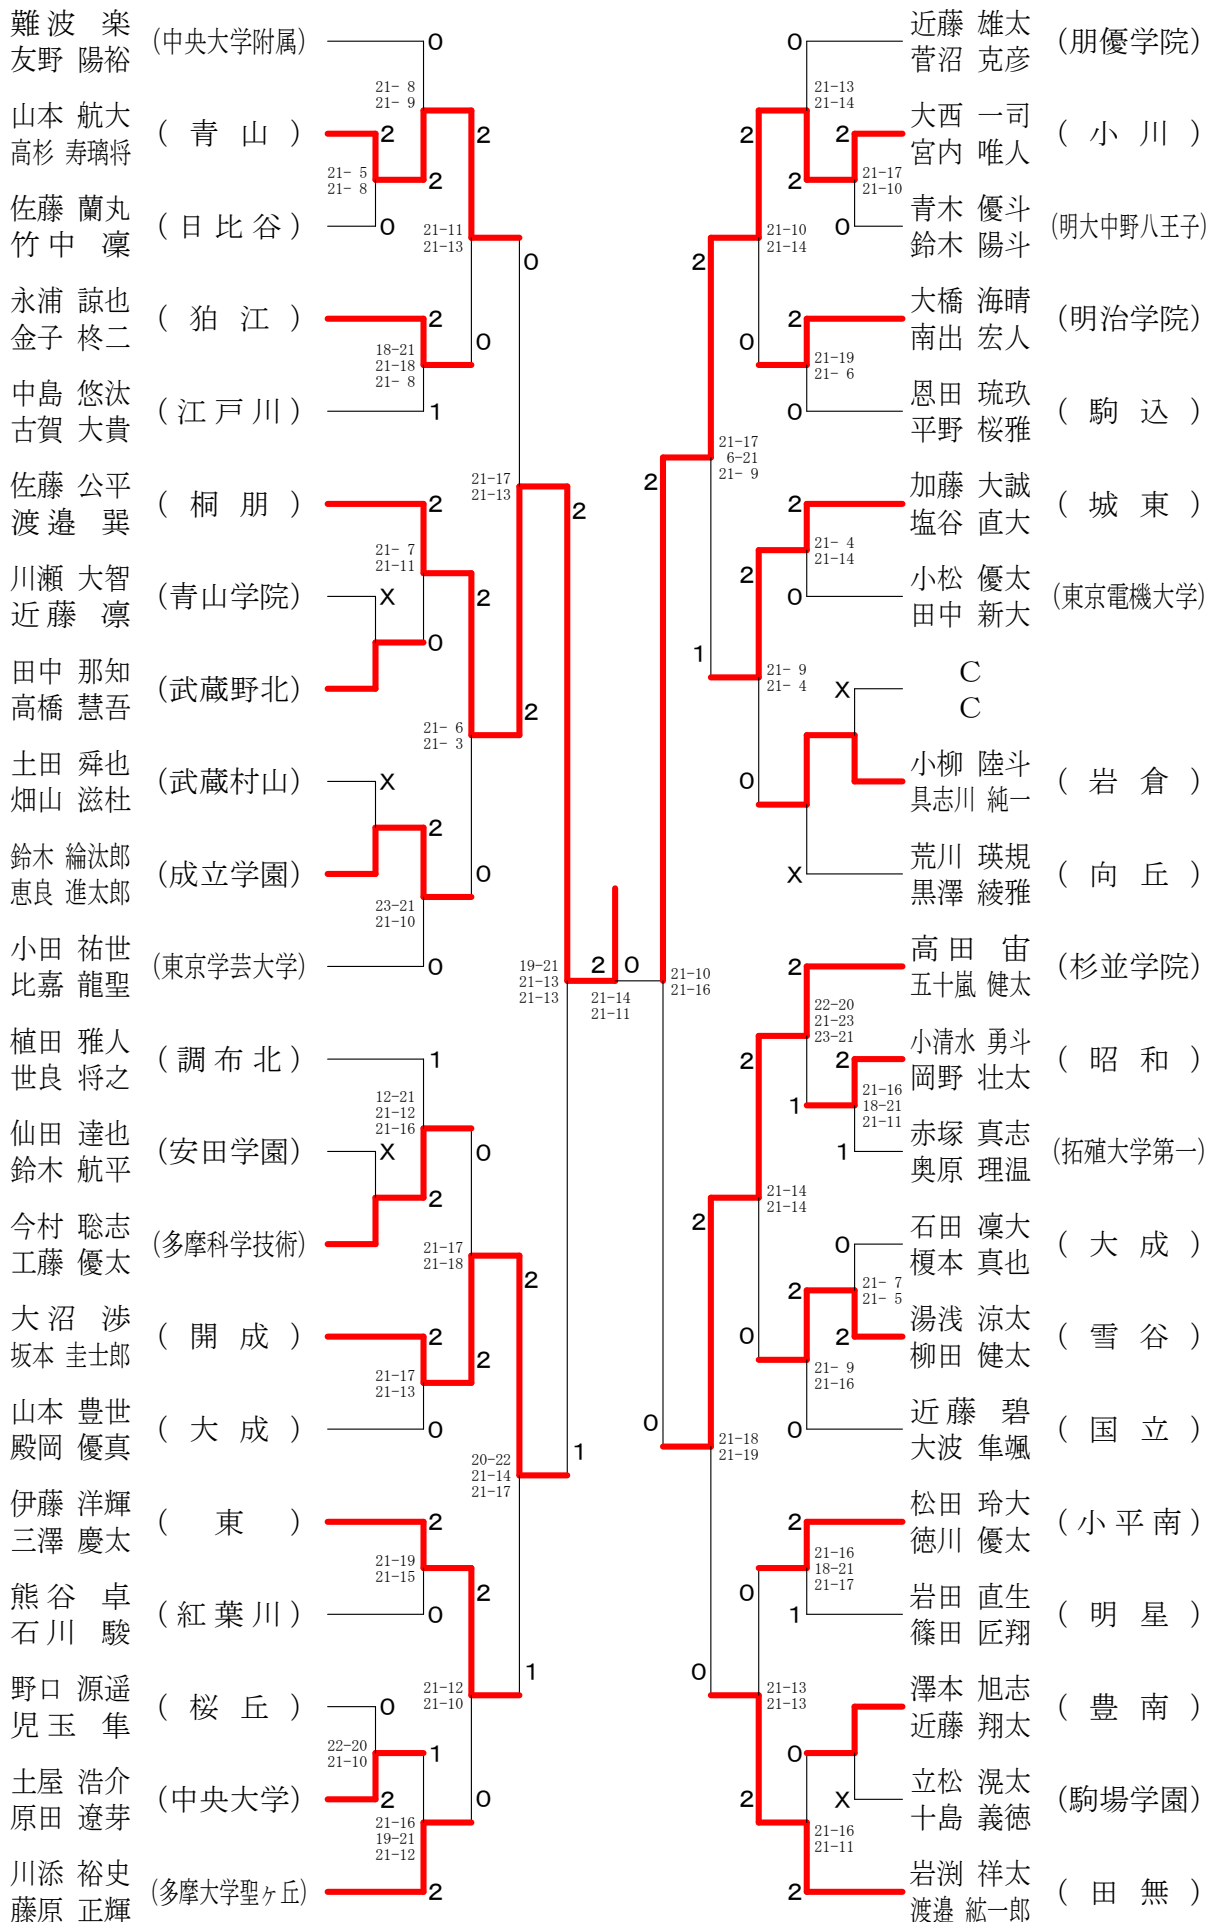

平成30年度 ⑩東京都高等学校バドミントン新人戦Ⅱ部大会 (個人)

高校男子シングルス1

平成30年度 ⑩東京都高等学校バドミントン新人戦Ⅱ部大会 (個人)

高校男子シングルス2

平成30年度 ⑩東京都高等学校バドミントン新人戦Ⅱ部大会 (個人)

高校男子シングルス3

平成30年度 ⑩東京都高等学校バドミントン新人戦Ⅱ部大会 (個人)

高校男子シングルス4

平成30年度 ⑩東京都高等学校バドミントン新人戦Ⅱ部大会 (個人)

高校女子シングルス7

平成30年度 ⑩東京都高等学校バドミントン新人戦Ⅱ部大会 (個人)

高校女子シングルス8

平成30年度 ⑩東京都高等学校バドミントン新人戦Ⅱ部大会 (個人)

高校男子ダブルス1

平成30年度 ⑩東京都高等学校バドミントン新人戦Ⅱ部大会 (個人)

高校男子ダブルス2

平成30年度 ⑩東京都高等学校バドミントン新人戦Ⅱ部大会 (個人)

高校男子ダブルス3

久保 柊人 (立川)	2	0	竹田 翔 (日野台)	0
内藤 仁哉			清水 尋景	
直野 文哉 (多摩大学聖ヶ丘)	21-14 21-15	0	D	
福田 涼馬	21-15 21-12	0	X	D
高橋 直喜 (豊南)	2	15-21 21-8 21-14	2	大杉 魁音 (日本橋)
近藤 慶英			2	菅原 唯斗
荒井 蓮 (昭和)	2	24-22 21-18	2	2
世良 直也			2	小林 駿斗 (安田学園)
石田 銀次郎 (成瀬)	0		0	井田 聖人
山下 誠剛			0	古田 尚貴 (東京電機大学)
秋葉 凜太郎 (明治学院)	14-21 22-20 21-18	0	21-13 21-6	永井 光貴 (拓殖大学第一)
朝岡 昂			0	佐古 祐之助
宮園 竜希 (東京成徳大学)	21-13 21-11	2	2	21-14 29-27
藤村 成	2	2	2	金田 優樹 (城東)
東 祐宇 (東京学芸大学)	21-15 21-8	0	2	室岡 拓実
塩崎 舜昌			2	田卷 英知 (駒込)
大谷 慧将 (大成)	15-21 21-15 21-16	0	21-13 21-15	1
進藤 直久			2	2
山内 颯太 (調布南)	23-21 22-20	0	0	21-13 13-21 21-11
松本 将吾	2	2	0	2
横田 樹季 (明星)	21-19 21-17	2	21-9 23-21	0
桜田 昂			0	2
伊藤 駿祐 (成立学園)	2	21-8 26-24	21-9 21-11	2
岡田 直樹			21-4 21-5	2
林 昌宏 (聖徳学園)	21-17 21-11	2	2	21-4 21-10
寺内 遼人	2		2	2
設楽 亮太 (町田)	21-12 21-16	0	0	21-9 21-8
西 康祐			2	0
重野 凌雅 (早大学院)	21-7 21-8	0	2	21-5 21-2
二神 滉太			0	0
早坂 永真 (武蔵野北)	X		0	21-5 21-4
橋本 満 (小平南)	21-5 21-5	0	2	2
朝永 冬羽			2	2
尾坪 徹紀 (南葛飾)	21-9 21-16	0	2	21-17 21-6
吉田 壮志			0	0
亀山 敬大 (高島)	21-15 17-21 21-14	2	0	21-17 15-21 21-19
内山 泰秀			0	X
小宮山 創大 (富士森)	X		2	2
前盛 萌樹	21-8 21-6	2	1	2
東嶋 悠貴 (正則学園)	0		0	21-15 21-16
山口 誉史			0	0
				鎌田 康生 (海城)
				鳥山 公平

平成30年度 ⑩東京都高等学校バドミントン新人戦Ⅱ部大会 (個人)

高校男子ダブルス5

平成30年度 ⑩東京都高等学校バドミントン新人戦Ⅱ部大会 (個人)

高校男子ダブルス6

平成30年度 ⑩東京都高等学校バドミントン新人戦Ⅱ部大会 (個人)

高校男子ダブルス7

平成30年度 ⑩東京都高等学校バドミントン新人戦Ⅱ部大会 (個人)

高校男子ダブルス8