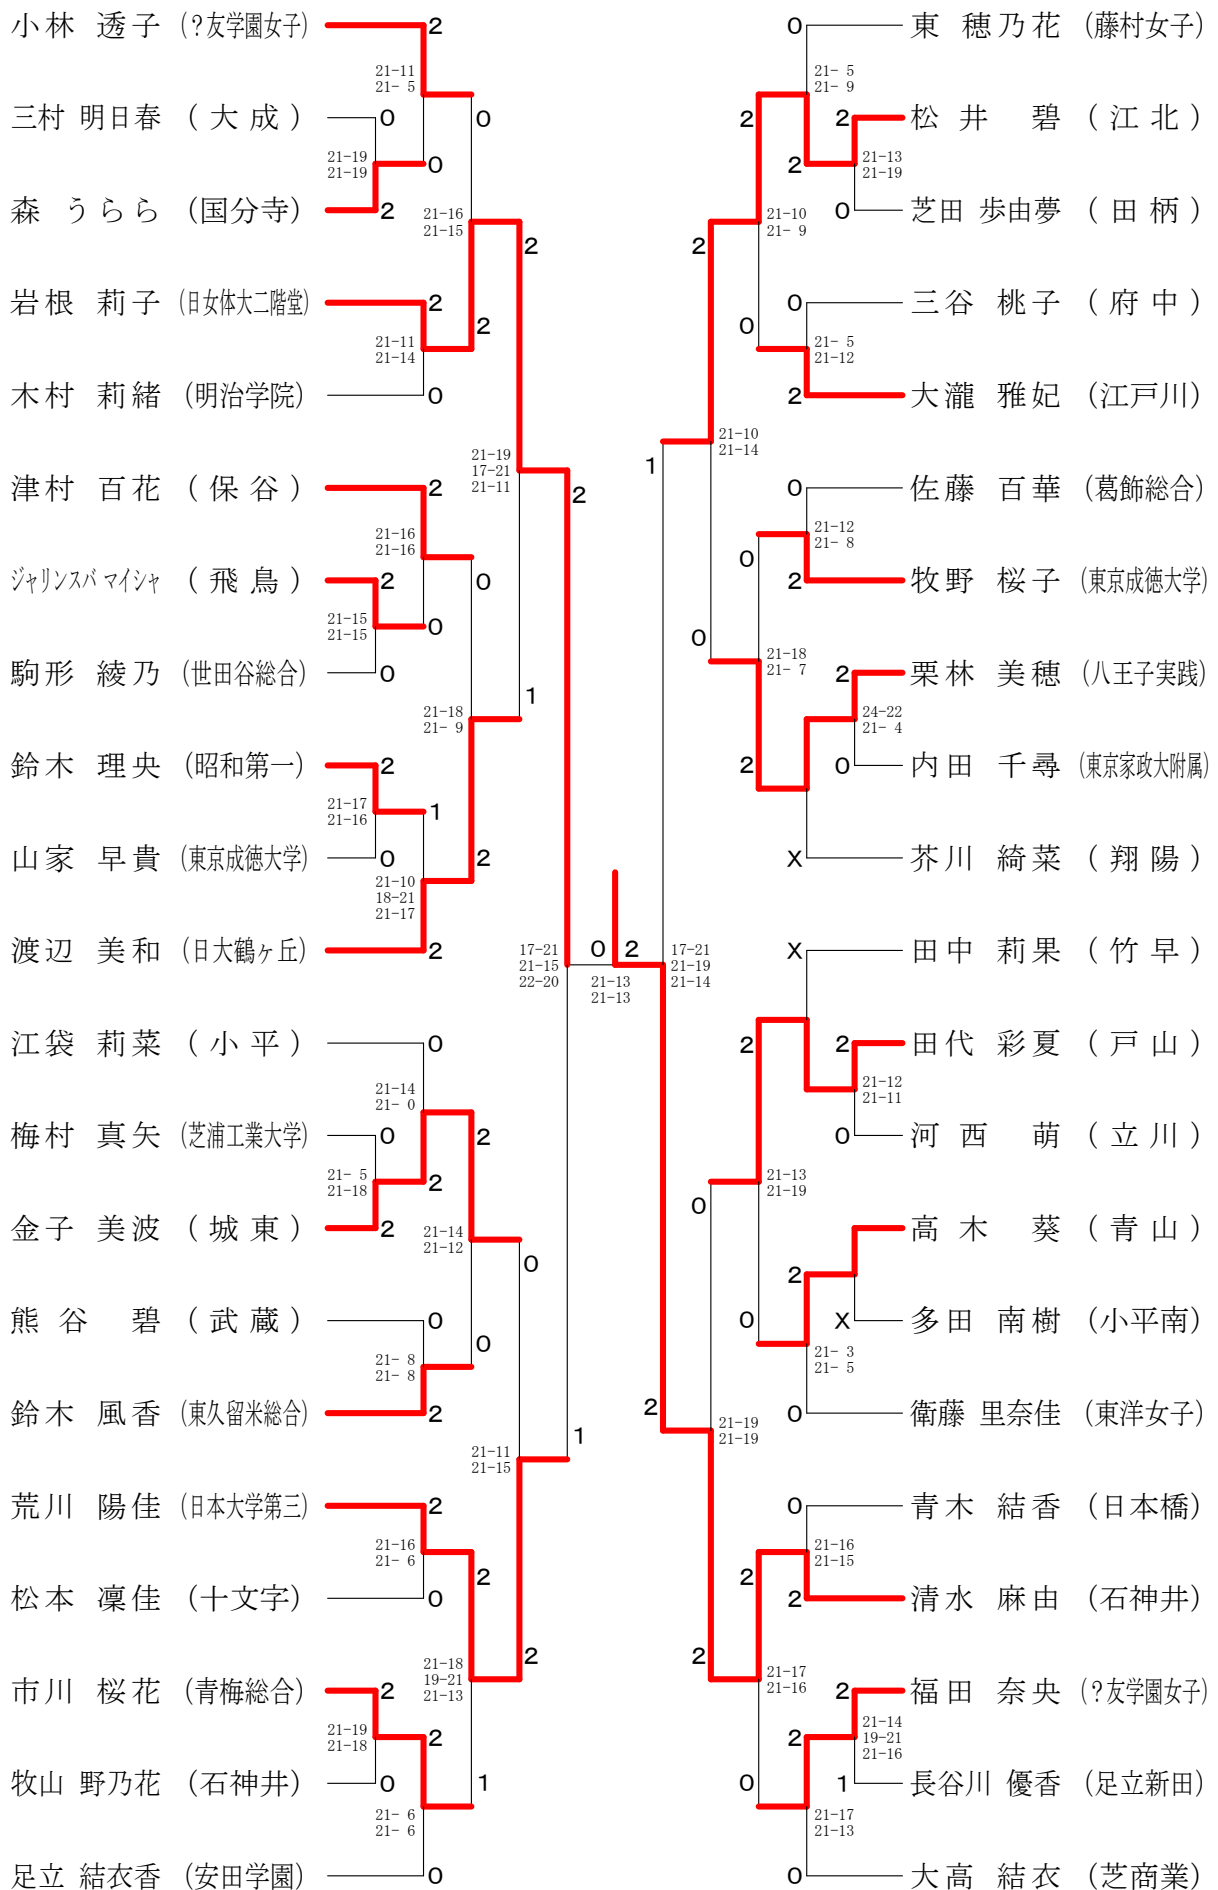

平成30年度 ⑩東京都高等学校バドミントン新人戦Ⅱ部大会 (個人)

高校男子シングルス1

平成30年度 ⑩東京都高等学校バドミントン新人戦Ⅱ部大会 (個人)

高校男子シングルス2

平成30年度 ⑩東京都高等学校バドミントン新人戦Ⅱ部大会 (個人)

高校男子シングルス3

平成30年度 ⑩東京都高等学校バドミントン新人戦Ⅱ部大会 (個人)

高校男子シングルス4

平成30年度 ⑩東京都高等学校バドミントン新人戦Ⅱ部大会 (個人)

高校男子シングルス6

平成30年度 ⑩東京都高等学校バドミントン新人戦Ⅱ部大会（個人）

高校男子シングルス7

平成30年度 ⑩東京都高等学校バドミントン新人戦Ⅱ部大会 (個人)

高校男子シングルス8

平成30年度 ⑩東京都高等学校バドミントン新人戦Ⅱ部大会 (個人)

高校女子シングルス2

平成30年度 ⑩東京都高等学校バドミントン新人戦Ⅱ部大会 (個人)

高校女子シングルス3

平成30年度 ⑩東京都高等学校バドミントン新人戦Ⅱ部大会（個人）

高校女子シングルス4

平成30年度 ⑩東京都高等学校バドミントン新人戦Ⅱ部大会 (個人)

高校女子シングルス5

平成30年度 ⑩東京都高等学校バドミントン新人戦Ⅱ部大会 (個人)

高校女子シングルス6

平成30年度 ⑩東京都高等学校バドミントン新人戦Ⅱ部大会 (個人)

高校女子シングルス7

平成30年度 ⑩東京都高等学校バドミントン新人戦Ⅱ部大会 (個人)

高校女子シングルス8

平成30年度 ⑩東京都高等学校バドミントン新人戦Ⅱ部大会 (個人)

高校男子ダブルス1

平成30年度 ⑩東京都高等学校バドミントン新人戦Ⅱ部大会 (個人)

高校男子ダブルス2