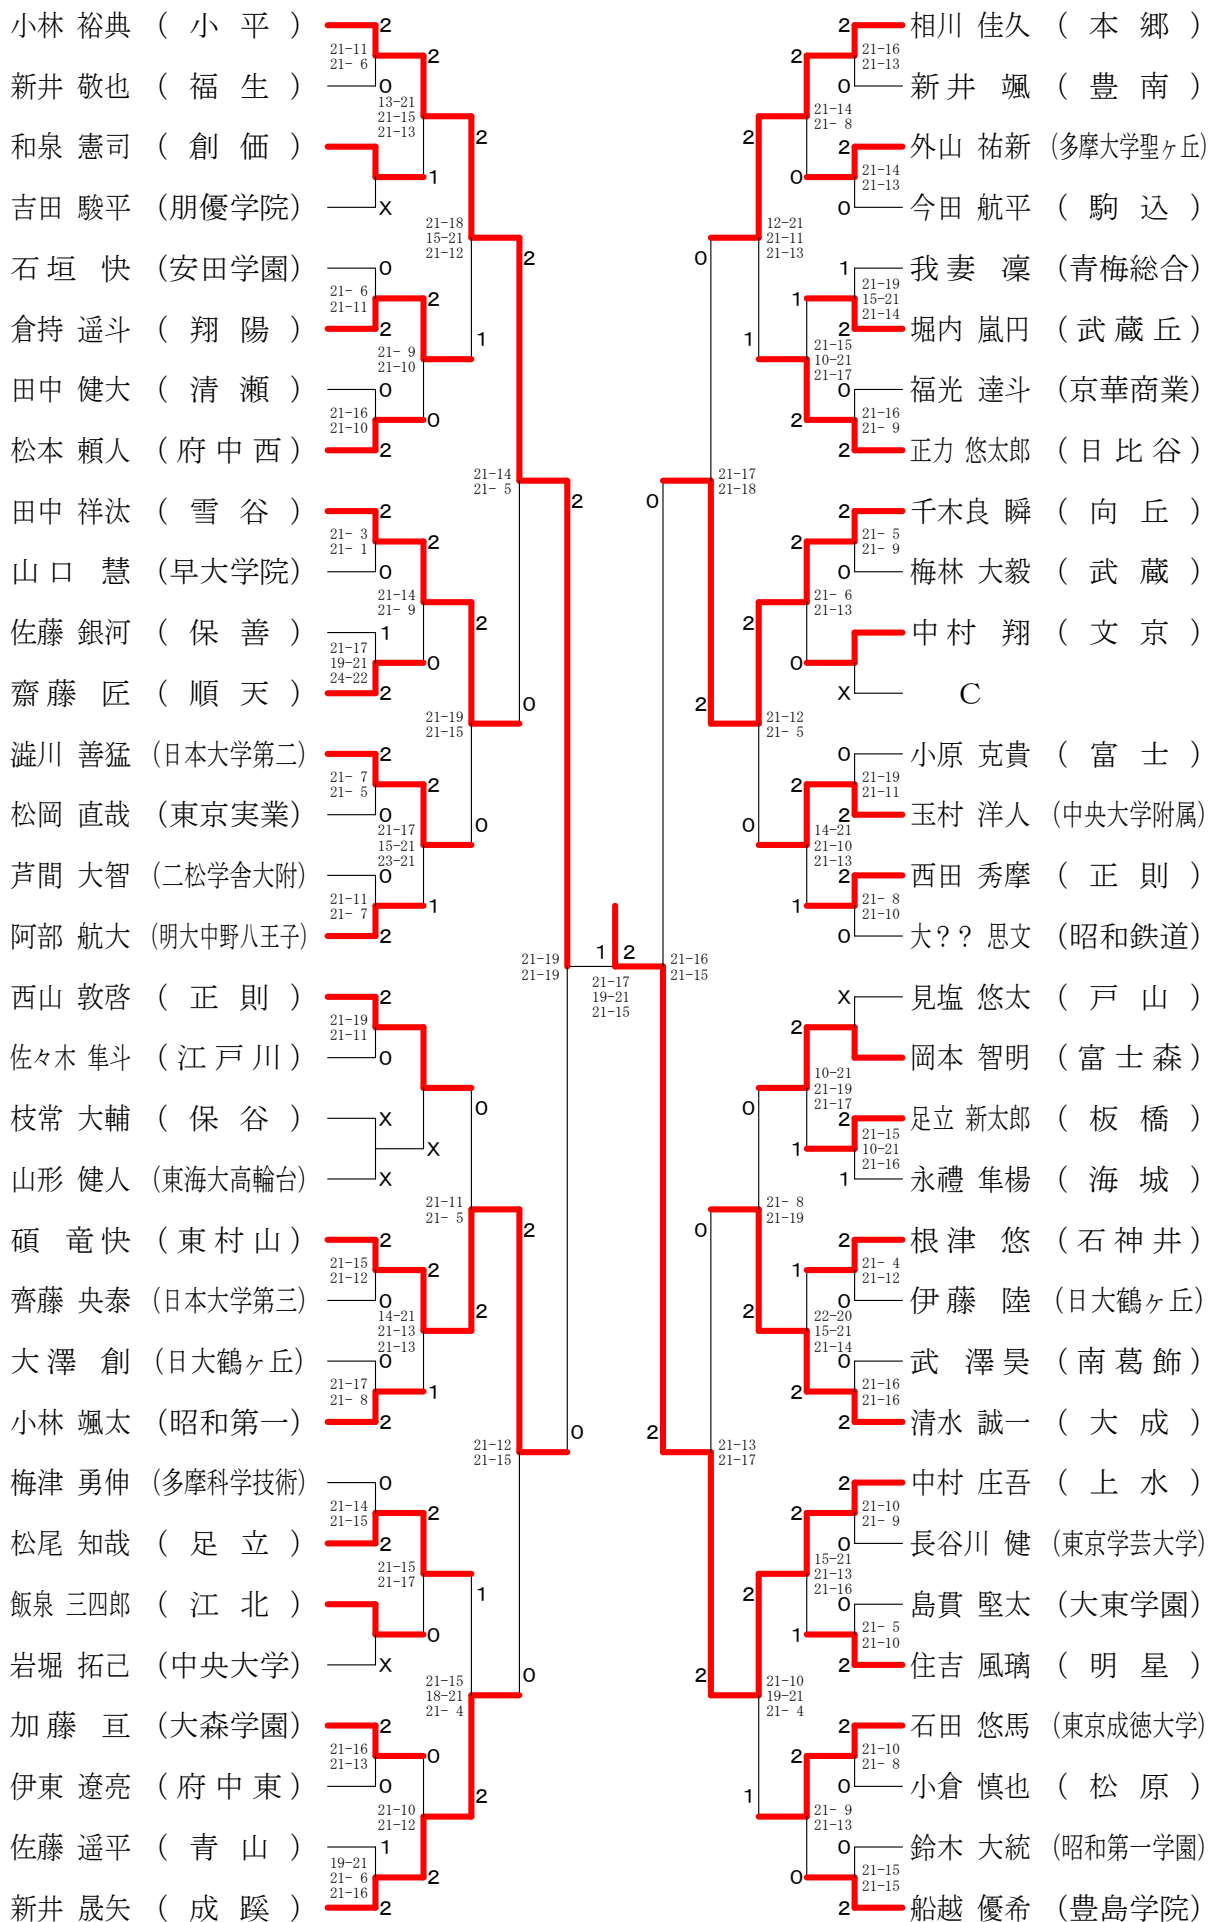

平成30年度 ⑩東京都高等学校バドミントン新人戦Ⅱ部大会 (個人)

高校男子シングルス1

平成30年度 ⑩東京都高等学校バドミントン新人戦Ⅱ部大会 (個人)

高校男子シングルス2

平成30年度 ⑩東京都高等学校バドミントン新人戦Ⅱ部大会 (個人)

高校男子シングルス3

平成30年度 ⑩東京都高等学校バドミントン新人戦Ⅱ部大会 (個人)

高校男子シングルス4

平成30年度 ⑩東京都高等学校バドミントン新人戦Ⅱ部大会 (個人)

高校男子シングルス6

平成30年度 ⑩東京都高等学校バドミントン新人戦Ⅱ部大会（個人）

高校男子シングルス7

平成30年度 ⑩東京都高等学校バドミントン新人戦Ⅱ部大会 (個人)

高校男子シングルス8

平成30年度 ⑩東京都高等学校バドミントン新人戦Ⅱ部大会 (個人)

高校女子シングルス2

平成30年度 ⑩東京都高等学校バドミントン新人戦Ⅱ部大会 (個人)

高校女子シングルス3

平成30年度 ⑩東京都高等学校バドミントン新人戦Ⅱ部大会（個人）

高校女子シングルス4

平成30年度 ⑩東京都高等学校バドミントン新人戦Ⅱ部大会 (個人)

高校女子シングルス5

平成30年度 ⑩東京都高等学校バドミントン新人戦Ⅱ部大会 (個人)

高校女子シングルス6

平成30年度 ⑩東京都高等学校バドミントン新人戦Ⅱ部大会 (個人)

高校女子シングルス7

平成30年度 ⑩東京都高等学校バドミントン新人戦Ⅱ部大会 (個人)

高校女子シングルス8

平成30年度 ⑩東京都高等学校バドミントン新人戦Ⅱ部大会 (個人)

高校男子ダブルス1

平成30年度 ⑩東京都高等学校バドミントン新人戦Ⅱ部大会 (個人)

高校男子ダブルス2