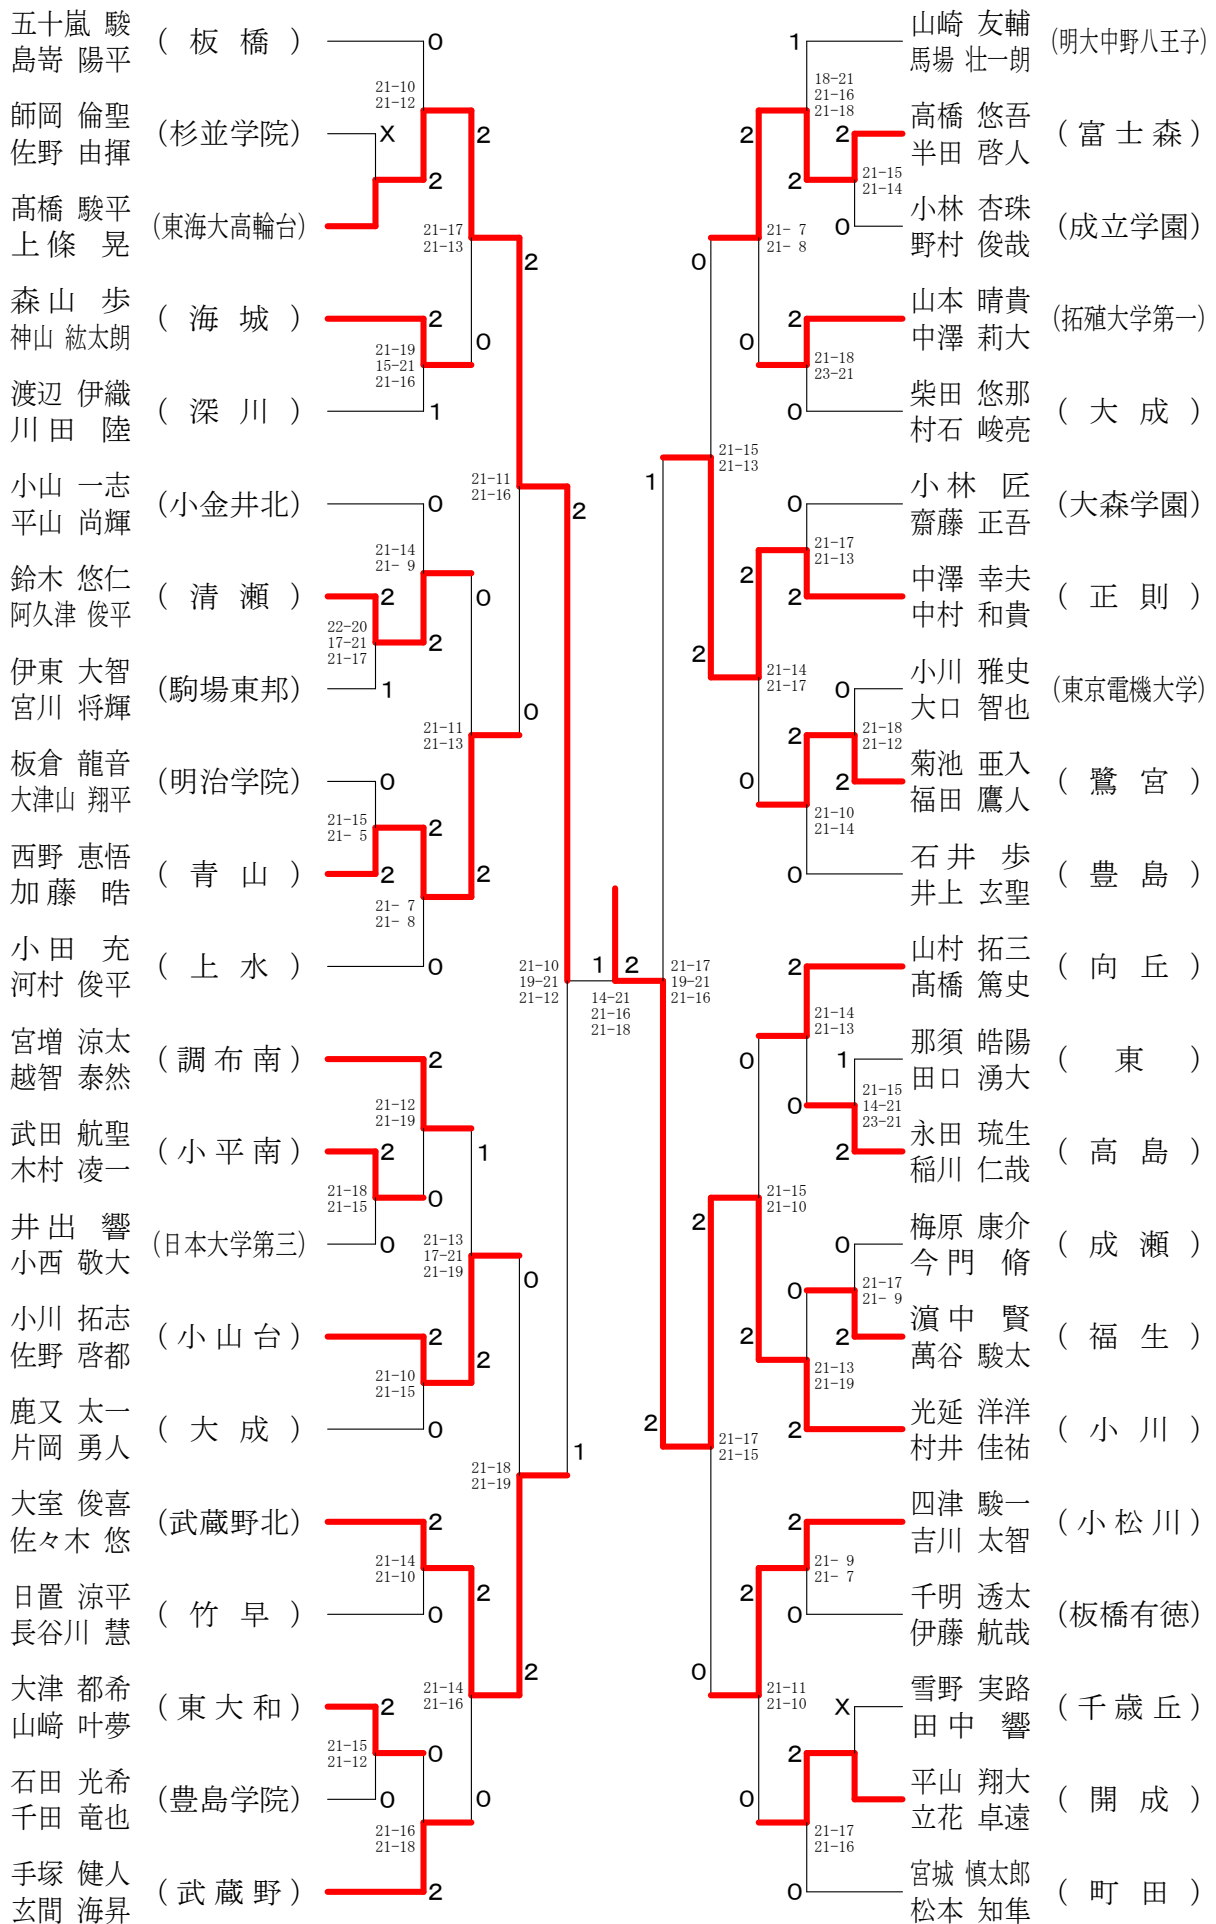

平成30年度 ⑩東京都高等学校バドミントン新人戦Ⅱ部大会 (個人)

高校男子シングルス1

平成30年度 ⑩東京都高等学校バドミントン新人戦Ⅱ部大会 (個人)

高校男子シングルス2

平成30年度 ⑩東京都高等学校バドミントン新人戦Ⅱ部大会 (個人)

高校男子シングルス3

平成30年度 ⑩東京都高等学校バドミントン新人戦Ⅱ部大会 (個人)

高校男子シングルス4

平成30年度 ⑩東京都高等学校バドミントン新人戦Ⅱ部大会 (個人)

高校男子シングルス6

平成30年度 ⑩東京都高等学校バドミントン新人戦Ⅱ部大会（個人）

高校男子シングルス7

平成30年度 ⑩東京都高等学校バドミントン新人戦Ⅱ部大会 (個人)

高校男子シングルス8

平成30年度 ⑩東京都高等学校バドミントン新人戦Ⅱ部大会 (個人)

高校女子シングルス2

平成30年度 ⑩東京都高等学校バドミントン新人戦Ⅱ部大会 (個人)

高校女子シングルス7

平成30年度 ⑩東京都高等学校バドミントン新人戦Ⅱ部大会 (個人)

高校女子シングルス8

平成30年度 ⑩東京都高等学校バドミントン新人戦Ⅱ部大会 (個人)

高校男子ダブルス1

平成30年度 ⑩東京都高等学校バドミントン新人戦Ⅱ部大会 (個人)

高校男子ダブルス2

平成30年度 ⑩東京都高等学校バドミントン新人戦Ⅱ部大会 (個人)

高校男子ダブルス5

平成30年度 ⑩東京都高等学校バドミントン新人戦Ⅱ部大会 (個人)

高校男子ダブルス6

平成30年度 ⑩東京都高等学校バドミントン新人戦Ⅱ部大会 (個人)

高校男子ダブルス7

平成30年度 ⑩東京都高等学校バドミントン新人戦Ⅱ部大会 (個人)

高校男子ダブルス8