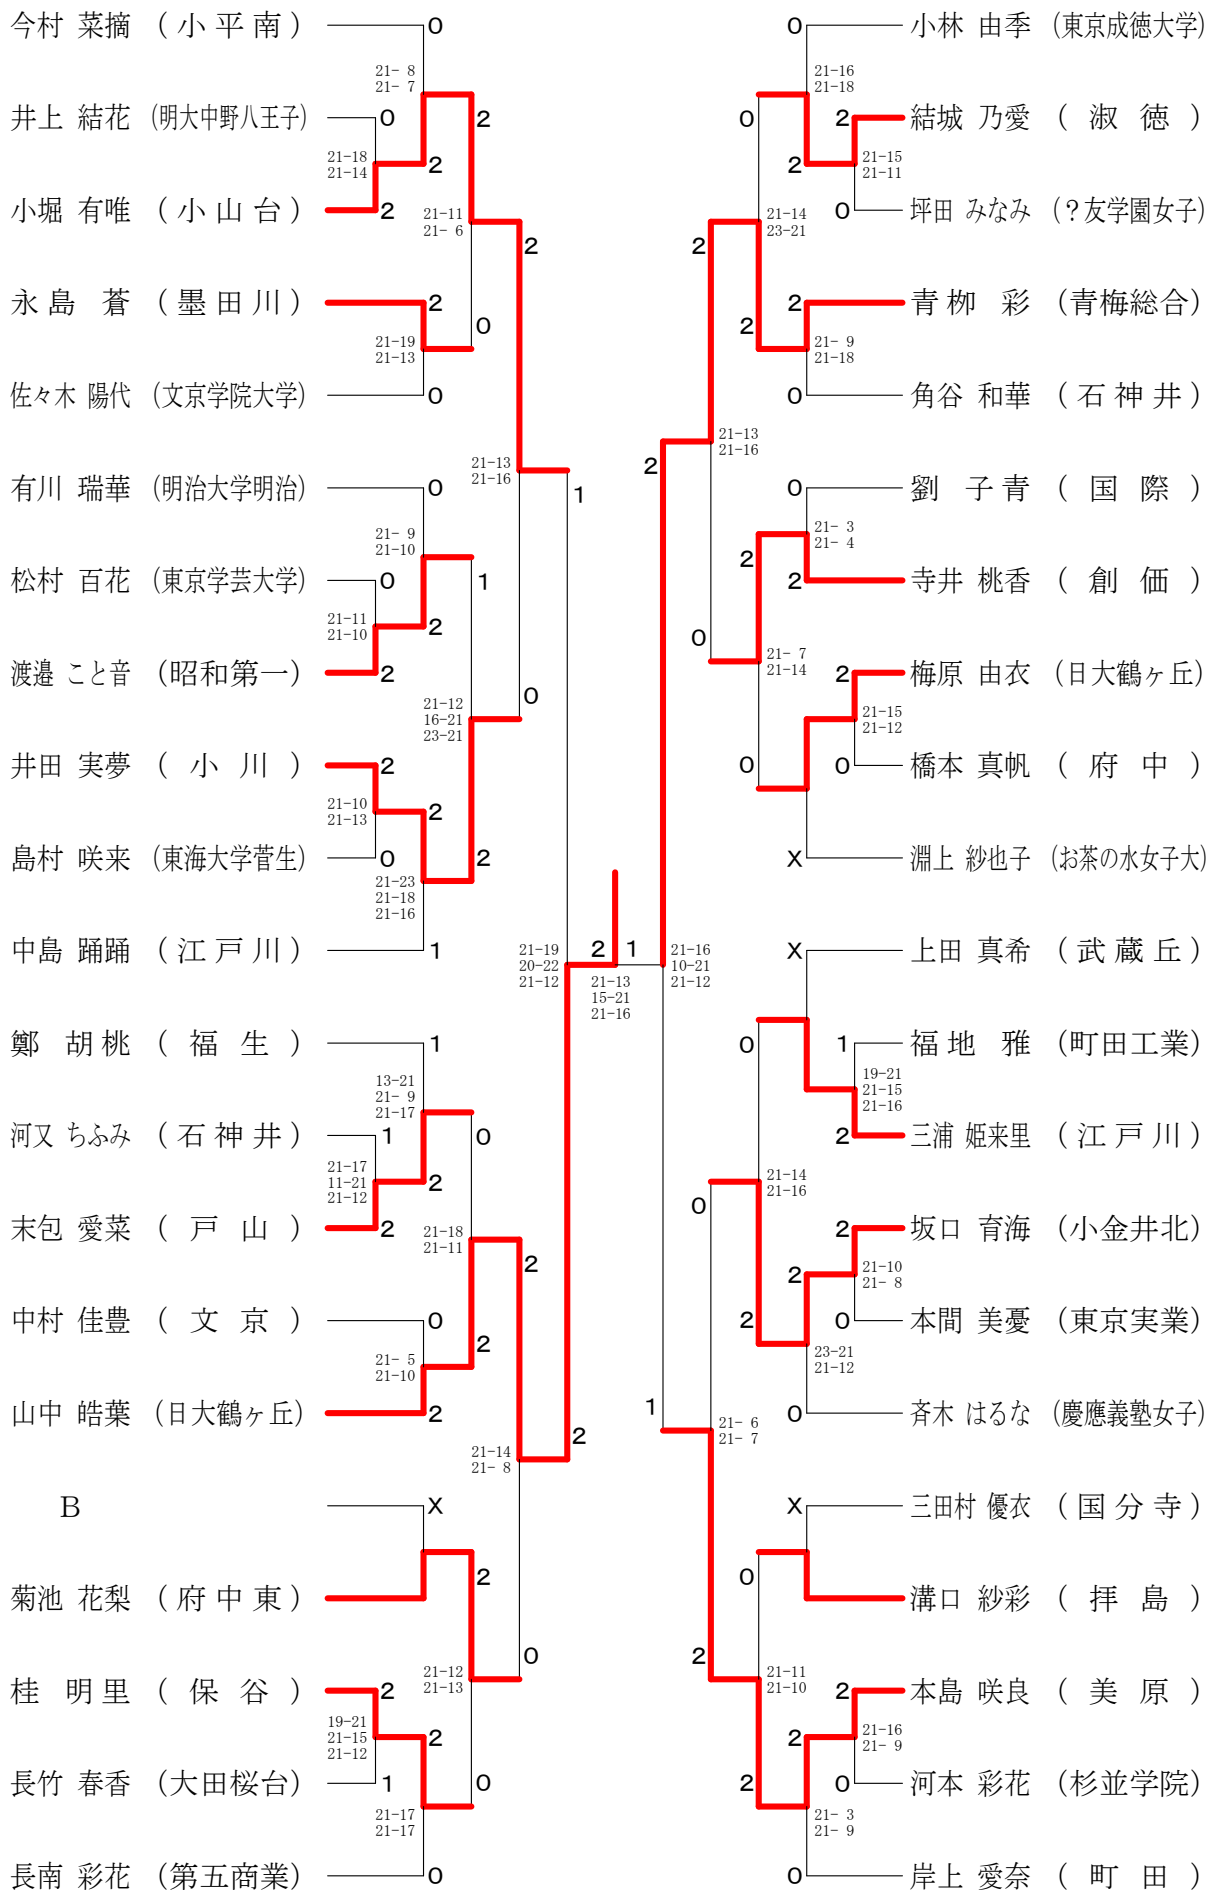

平成30年度 ⑩東京都高等学校バドミントン新人戦Ⅱ部大会 (個人)

高校男子シングルス1

平成30年度 ⑩東京都高等学校バドミントン新人戦Ⅱ部大会 (個人)

高校男子シングルス2

平成30年度 ⑩東京都高等学校バドミントン新人戦Ⅱ部大会 (個人)

高校男子シングルス3

平成30年度 ⑩東京都高等学校バドミントン新人戦Ⅱ部大会 (個人)

高校男子シングルス4

平成30年度 ⑩東京都高等学校バドミントン新人戦Ⅱ部大会 (個人)

高校男子シングルス6

平成30年度 ⑩東京都高等学校バドミントン新人戦Ⅱ部大会（個人）

高校男子シングルス7

平成30年度 ⑩東京都高等学校バドミントン新人戦Ⅱ部大会 (個人)

高校男子シングルス8

平成30年度 ⑩東京都高等学校バドミントン新人戦Ⅱ部大会 (個人)

高校女子シングルス2

平成30年度 ⑩東京都高等学校バドミントン新人戦Ⅱ部大会 (個人)

高校女子シングルス3

平成30年度 ⑩東京都高等学校バドミントン新人戦Ⅱ部大会（個人）

高校女子シングルス4

平成30年度 ⑩東京都高等学校バドミントン新人戦Ⅱ部大会 (個人)

高校女子シングルス5

平成30年度 ⑩東京都高等学校バドミントン新人戦Ⅱ部大会 (個人)

高校女子シングルス6

平成30年度 ⑩東京都高等学校バドミントン新人戦Ⅱ部大会 (個人)

高校女子シングルス7

平成30年度 ⑩東京都高等学校バドミントン新人戦Ⅱ部大会 (個人)

高校女子シングルス8

平成30年度 ⑩東京都高等学校バドミントン新人戦Ⅱ部大会 (個人)

高校男子ダブルス1

平成30年度 ⑩東京都高等学校バドミントン新人戦Ⅱ部大会 (個人)

高校男子ダブルス2