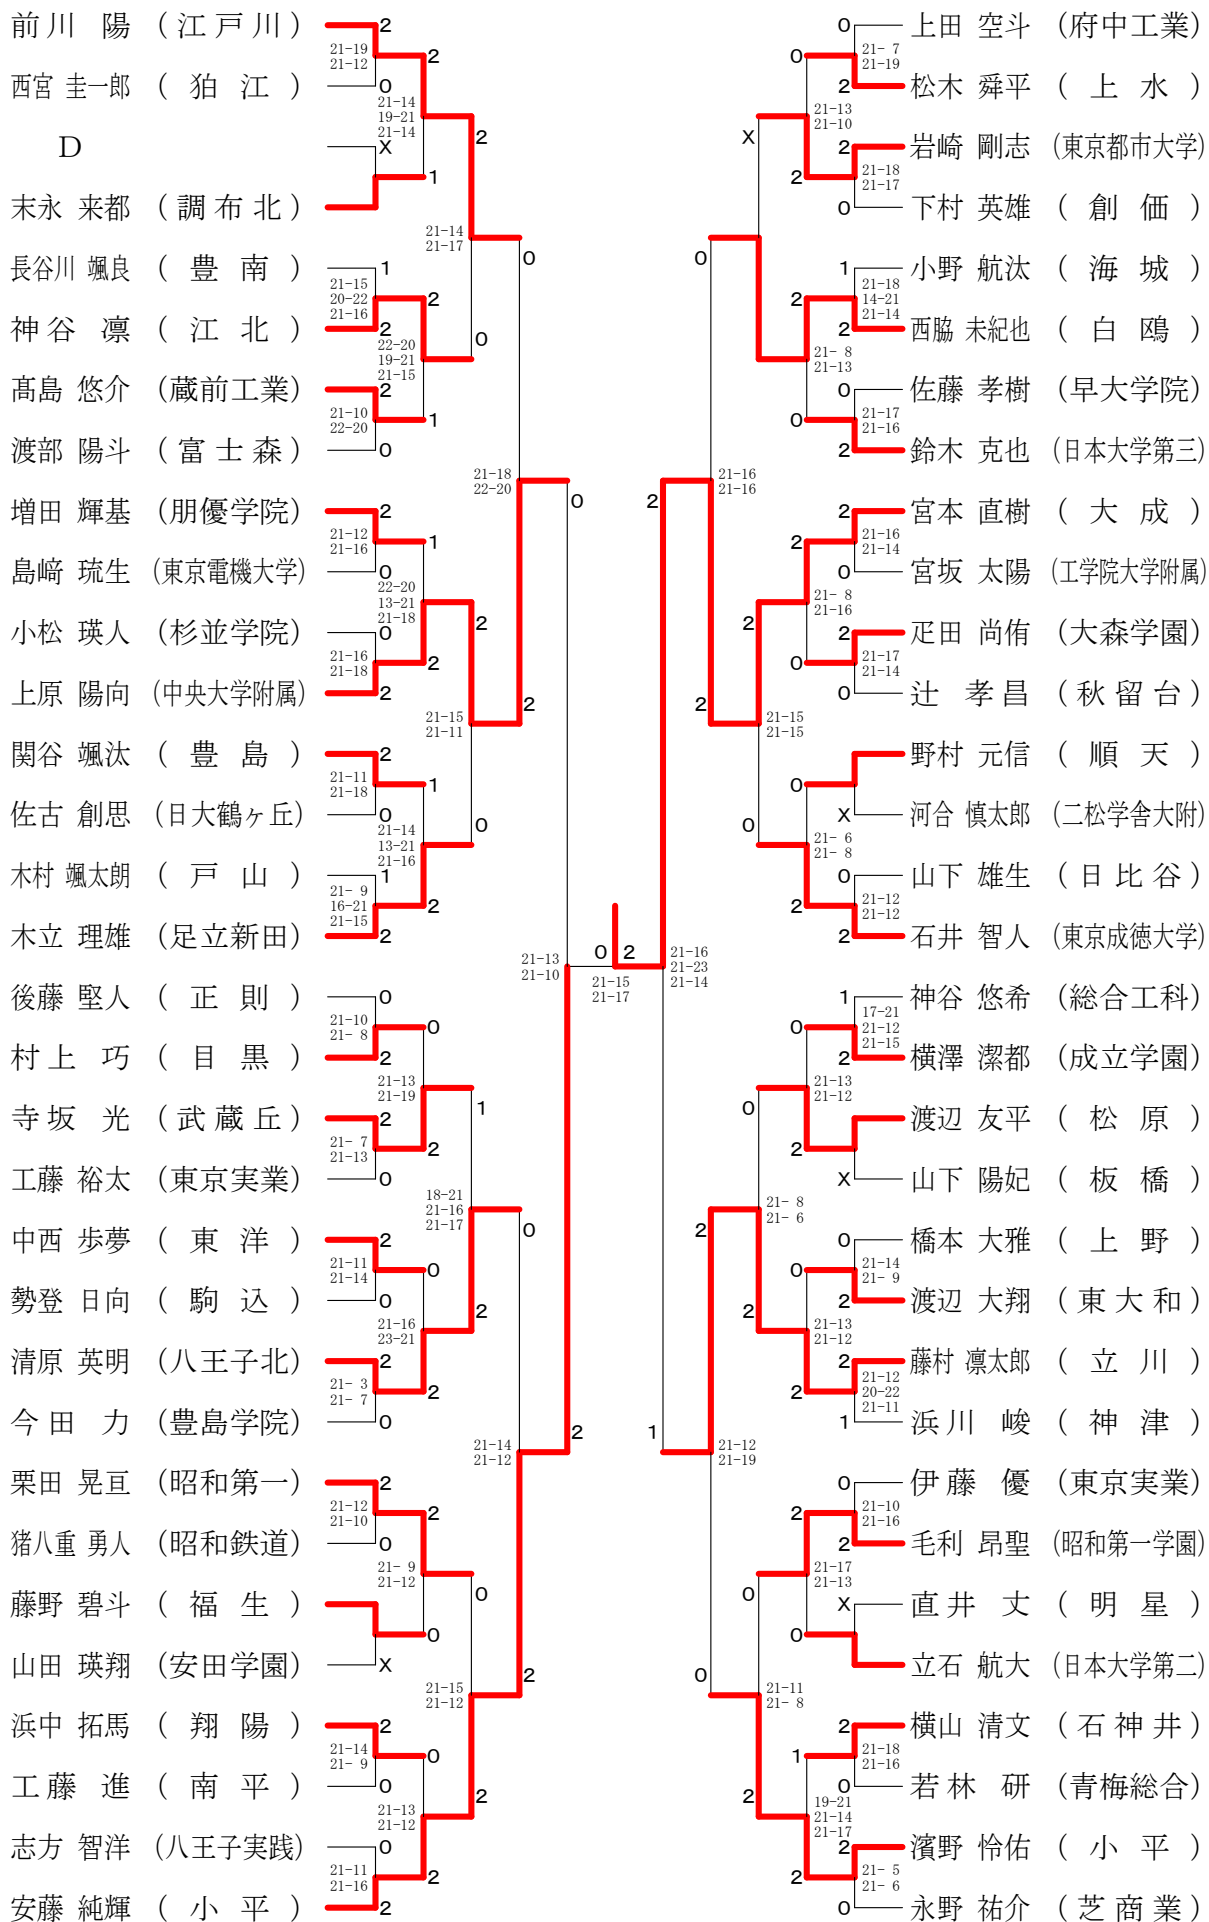

平成30年度 ⑩東京都高等学校バドミントン新人戦Ⅱ部大会 (個人)

高校男子シングルス1

平成30年度 ⑩東京都高等学校バドミントン新人戦Ⅱ部大会 (個人)

高校男子シングルス2

平成30年度 ⑩東京都高等学校バドミントン新人戦Ⅱ部大会 (個人)

高校男子シングルス3

平成30年度 ⑩東京都高等学校バドミントン新人戦Ⅱ部大会 (個人)

高校男子シングルス4

平成30年度 ⑩東京都高等学校バドミントン新人戦Ⅱ部大会 (個人)

高校男子シングルス6

平成30年度 ⑩東京都高等学校バドミントン新人戦Ⅱ部大会（個人）

高校男子シングルス7

平成30年度 ⑩東京都高等学校バドミントン新人戦Ⅱ部大会 (個人)

高校男子シングルス8

平成30年度 ⑩東京都高等学校バドミントン新人戦Ⅱ部大会 (個人)

高校女子シングルス2

平成30年度 ⑩東京都高等学校バドミントン新人戦Ⅱ部大会 (個人)

高校女子シングルス3

平成30年度 ⑩東京都高等学校バドミントン新人戦Ⅱ部大会（個人）

高校女子シングルス4

平成30年度 ⑩東京都高等学校バドミントン新人戦Ⅱ部大会 (個人)

高校女子シングルス5

平成30年度 ⑩東京都高等学校バドミントン新人戦Ⅱ部大会 (個人)

高校女子シングルス6

平成30年度 ⑩東京都高等学校バドミントン新人戦Ⅱ部大会 (個人)

高校女子シングルス7

平成30年度 ⑩東京都高等学校バドミントン新人戦Ⅱ部大会 (個人)

高校女子シングルス8

平成30年度 ⑩東京都高等学校バドミントン新人戦Ⅱ部大会 (個人)

高校男子ダブルス1

平成30年度 ⑩東京都高等学校バドミントン新人戦Ⅱ部大会 (個人)

高校男子ダブルス2