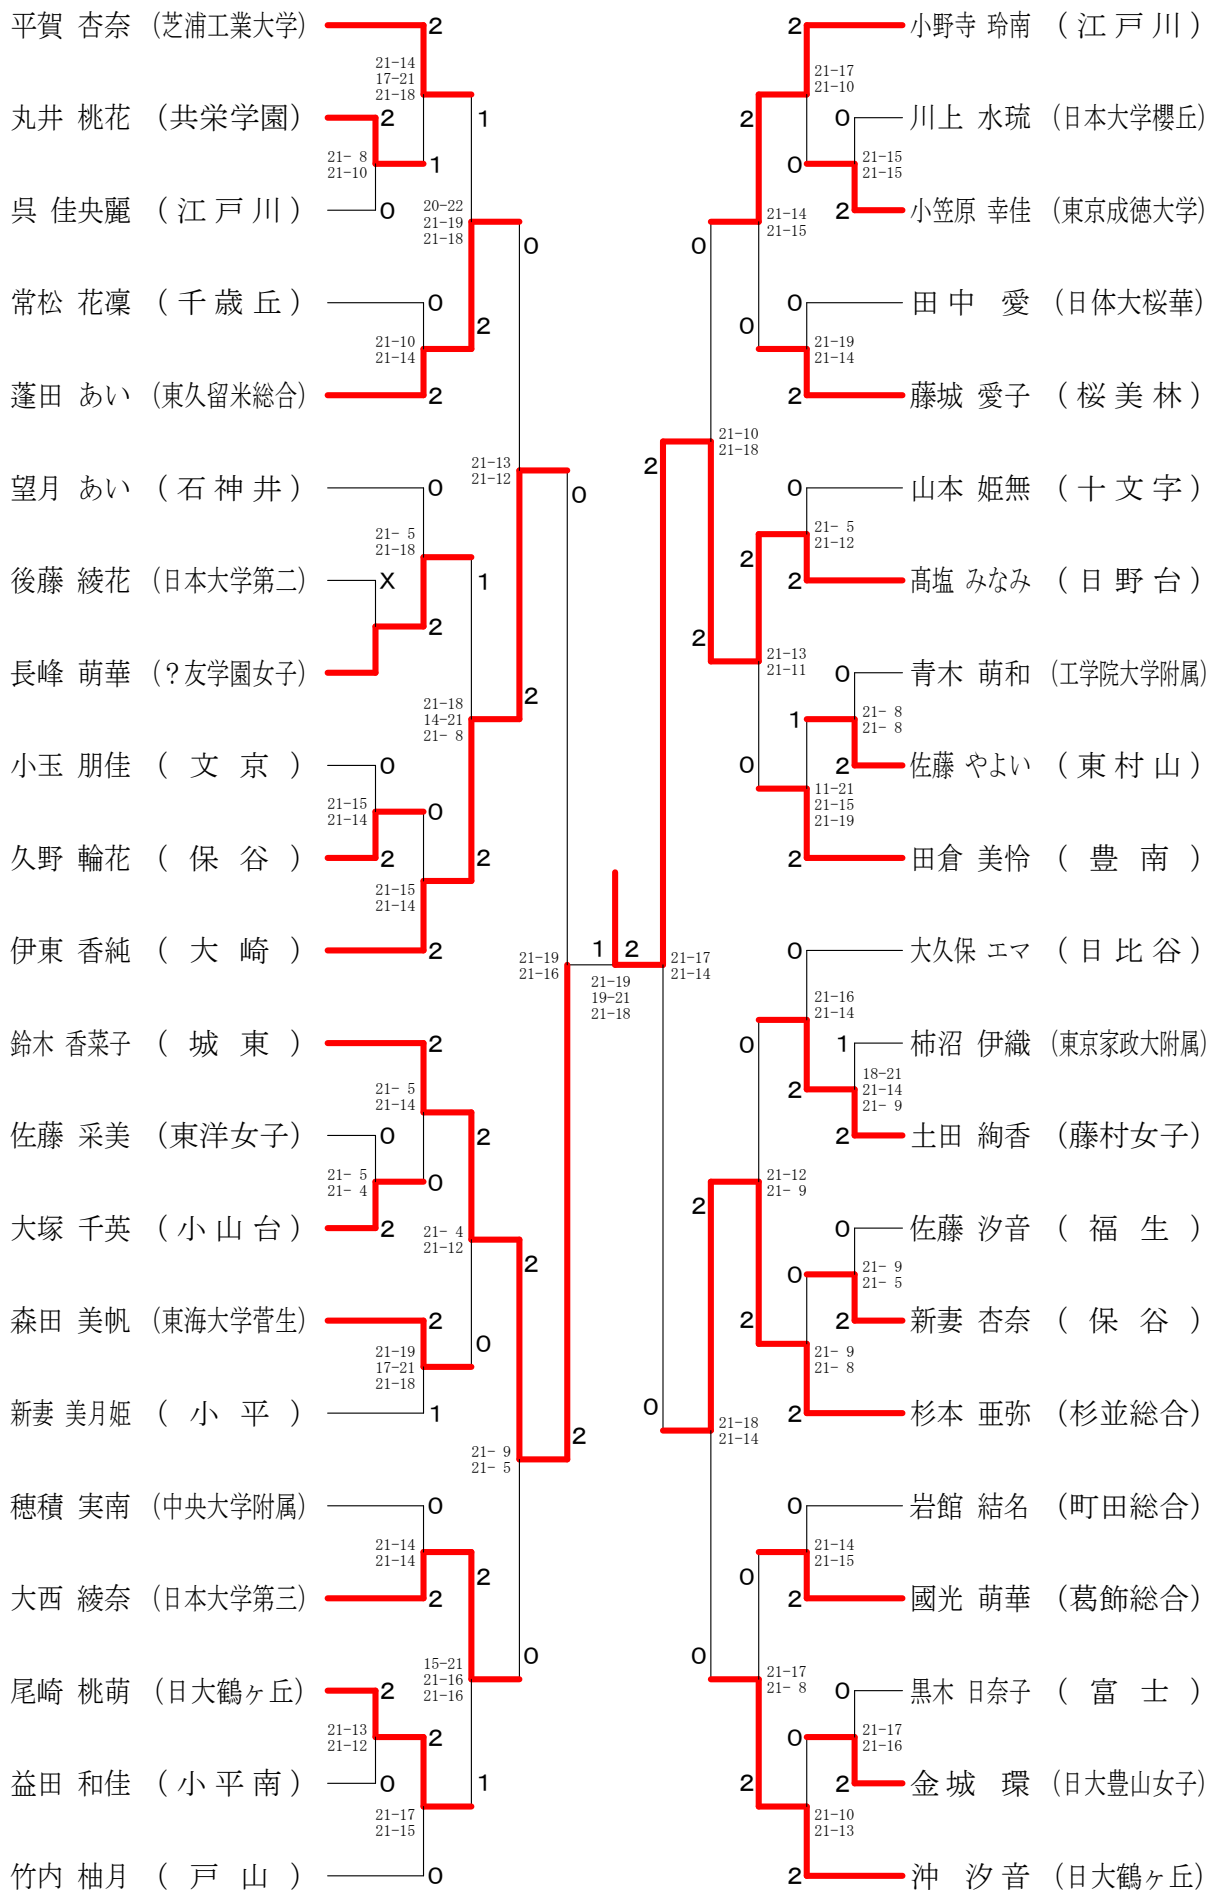

平成30年度 ⑩東京都高等学校バドミントン新人戦Ⅱ部大会 (個人)

高校男子シングルス1

平成30年度 ⑩東京都高等学校バドミントン新人戦Ⅱ部大会 (個人)

高校男子シングルス2

平成30年度 ⑩東京都高等学校バドミントン新人戦Ⅱ部大会 (個人)

高校男子シングルス3

平成30年度 ⑩東京都高等学校バドミントン新人戦Ⅱ部大会 (個人)

高校男子シングルス4

平成30年度 ⑩東京都高等学校バドミントン新人戦Ⅱ部大会 (個人)

高校男子シングルス6

平成30年度 ⑩東京都高等学校バドミントン新人戦Ⅱ部大会（個人）

高校男子シングルス7

平成30年度 ⑩東京都高等学校バドミントン新人戦Ⅱ部大会 (個人)

高校男子シングルス8

平成30年度 ⑩東京都高等学校バドミントン新人戦Ⅱ部大会 (個人)

高校女子シングルス2

平成30年度 ⑩東京都高等学校バドミントン新人戦Ⅱ部大会 (個人)

高校女子シングルス3

平成30年度 ⑩東京都高等学校バドミントン新人戦Ⅱ部大会（個人）

高校女子シングルス4

平成30年度 ⑩東京都高等学校バドミントン新人戦Ⅱ部大会 (個人)

高校女子シングルス5

平成30年度 ⑩東京都高等学校バドミントン新人戦Ⅱ部大会 (個人)

高校女子シングルス6

平成30年度 ⑩東京都高等学校バドミントン新人戦Ⅱ部大会 (個人)

高校女子シングルス7

平成30年度 ⑩東京都高等学校バドミントン新人戦Ⅱ部大会 (個人)

高校女子シングルス8

平成30年度 ⑩東京都高等学校バドミントン新人戦Ⅱ部大会 (個人)

高校男子ダブルス1

平成30年度 ⑩東京都高等学校バドミントン新人戦Ⅱ部大会 (個人)

高校男子ダブルス2