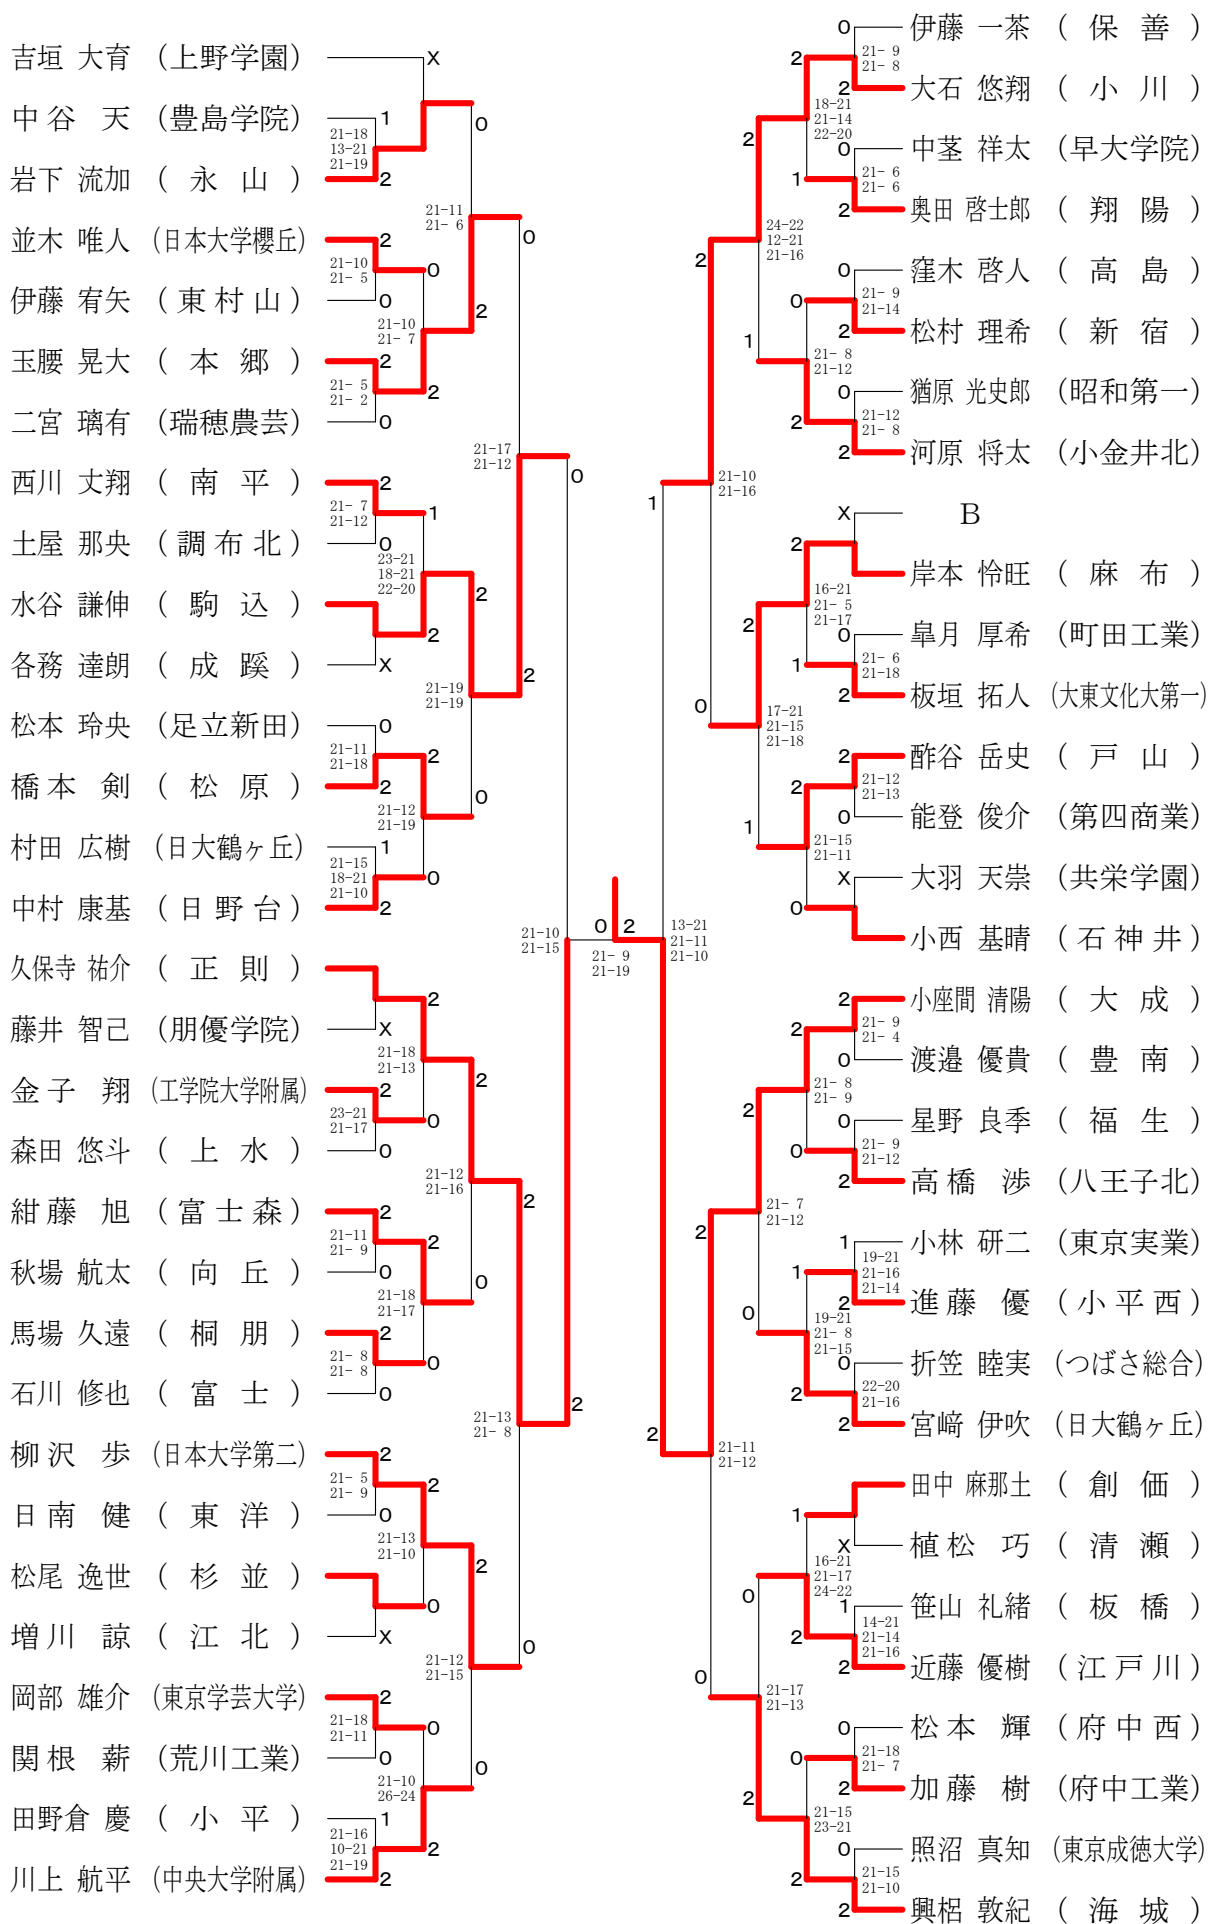

平成30年度 ⑩東京都高等学校バドミントン新人戦Ⅱ部大会 (個人)

高校男子シングルス1

平成30年度 ⑩東京都高等学校バドミントン新人戦Ⅱ部大会 (個人)

高校男子シングルス2

平成30年度 ⑩東京都高等学校バドミントン新人戦Ⅱ部大会 (個人)

高校男子シングルス3

平成30年度 ⑩東京都高等学校バドミントン新人戦Ⅱ部大会 (個人)

高校男子シングルス4

平成30年度 ⑩東京都高等学校バドミントン新人戦Ⅱ部大会 (個人)

高校男子シングルス6

平成30年度 ⑩東京都高等学校バドミントン新人戦Ⅱ部大会（個人）

高校男子シングルス7

平成30年度 ⑩東京都高等学校バドミントン新人戦Ⅱ部大会 (個人)

高校男子シングルス8

平成30年度 ⑩東京都高等学校バドミントン新人戦Ⅱ部大会 (個人)

高校女子シングルス2

平成30年度 ⑩東京都高等学校バドミントン新人戦Ⅱ部大会 (個人)

高校女子シングルス3

平成30年度 ⑩東京都高等学校バドミントン新人戦Ⅱ部大会（個人）

高校女子シングルス4

平成30年度 ⑩東京都高等学校バドミントン新人戦Ⅱ部大会 (個人)

高校女子シングルス5

平成30年度 ⑩東京都高等学校バドミントン新人戦Ⅱ部大会 (個人)

高校女子シングルス6

平成30年度 ⑩東京都高等学校バドミントン新人戦Ⅱ部大会 (個人)

高校女子シングルス7

平成30年度 ⑩東京都高等学校バドミントン新人戦Ⅱ部大会 (個人)

高校女子シングルス8

平成30年度 ⑩東京都高等学校バドミントン新人戦Ⅱ部大会 (個人)

高校男子ダブルス1

平成30年度 ⑩東京都高等学校バドミントン新人戦Ⅱ部大会 (個人)

高校男子ダブルス2