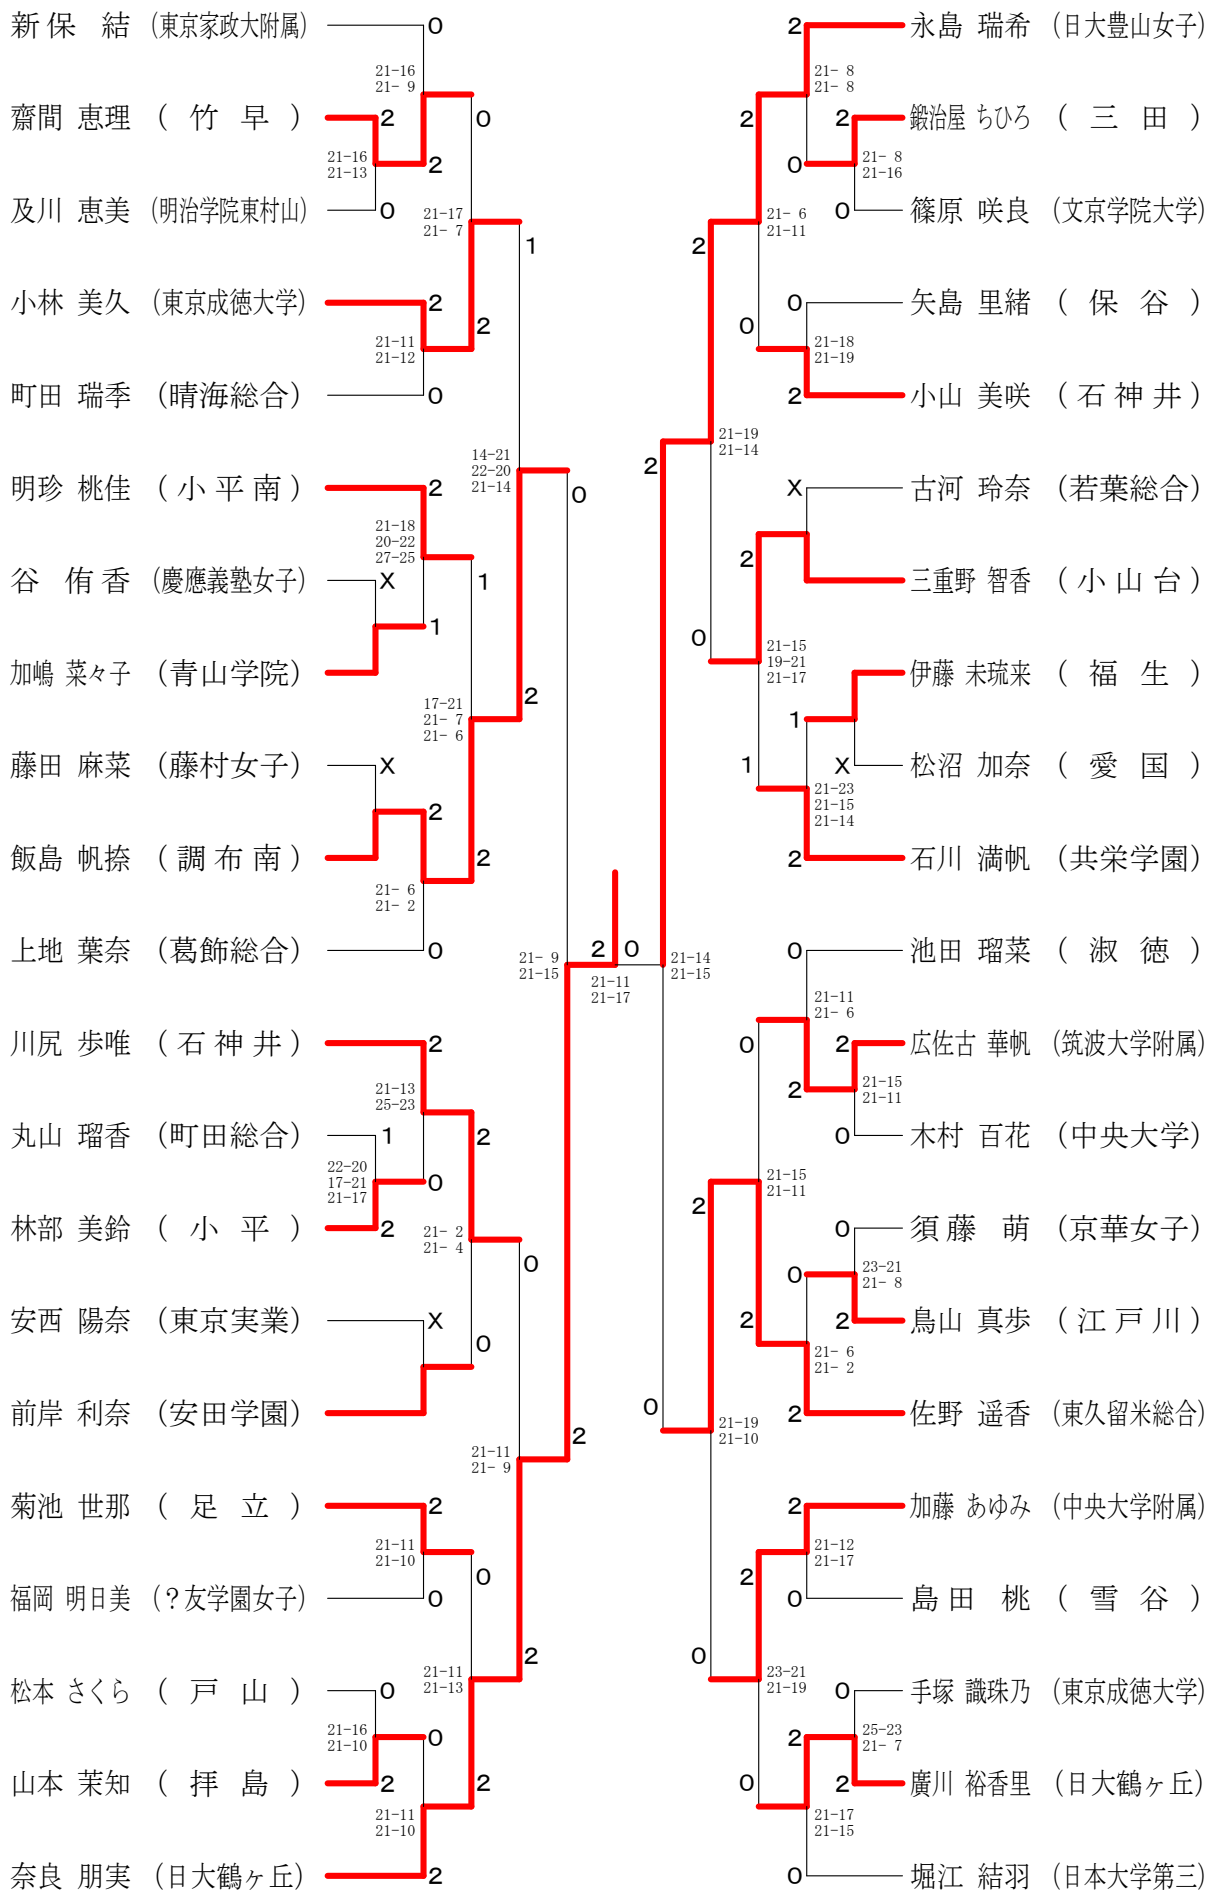

平成30年度 ⑩東京都高等学校バドミントン新人戦Ⅱ部大会 (個人)

高校男子シングルス1

平成30年度 ⑩東京都高等学校バドミントン新人戦Ⅱ部大会 (個人)

高校男子シングルス2

平成30年度 ⑩東京都高等学校バドミントン新人戦Ⅱ部大会 (個人)

高校男子シングルス3

平成30年度 ⑩東京都高等学校バドミントン新人戦Ⅱ部大会 (個人)

高校男子シングルス4

平成30年度 ⑩東京都高等学校バドミントン新人戦Ⅱ部大会 (個人)

高校男子シングルス6

平成30年度 ⑩東京都高等学校バドミントン新人戦Ⅱ部大会（個人）

高校男子シングルス7

平成30年度 ⑩東京都高等学校バドミントン新人戦Ⅱ部大会 (個人)

高校男子シングルス8

平成30年度 ⑩東京都高等学校バドミントン新人戦Ⅱ部大会 (個人)

高校女子シングルス2

平成30年度 ⑩東京都高等学校バドミントン新人戦Ⅱ部大会 (個人)

高校女子シングルス3

平成30年度 ⑩東京都高等学校バドミントン新人戦Ⅱ部大会（個人）

高校女子シングルス4

平成30年度 ⑩東京都高等学校バドミントン新人戦Ⅱ部大会 (個人)

高校女子シングルス5

平成30年度 ⑩東京都高等学校バドミントン新人戦Ⅱ部大会 (個人)

高校女子シングルス6

平成30年度 ⑩東京都高等学校バドミントン新人戦Ⅱ部大会 (個人)

高校女子シングルス7

平成30年度 ⑩東京都高等学校バドミントン新人戦Ⅱ部大会 (個人)

高校女子シングルス8

平成30年度 ⑩東京都高等学校バドミントン新人戦Ⅱ部大会 (個人)

高校男子ダブルス1

平成30年度 ⑩東京都高等学校バドミントン新人戦Ⅱ部大会 (個人)

高校男子ダブルス2