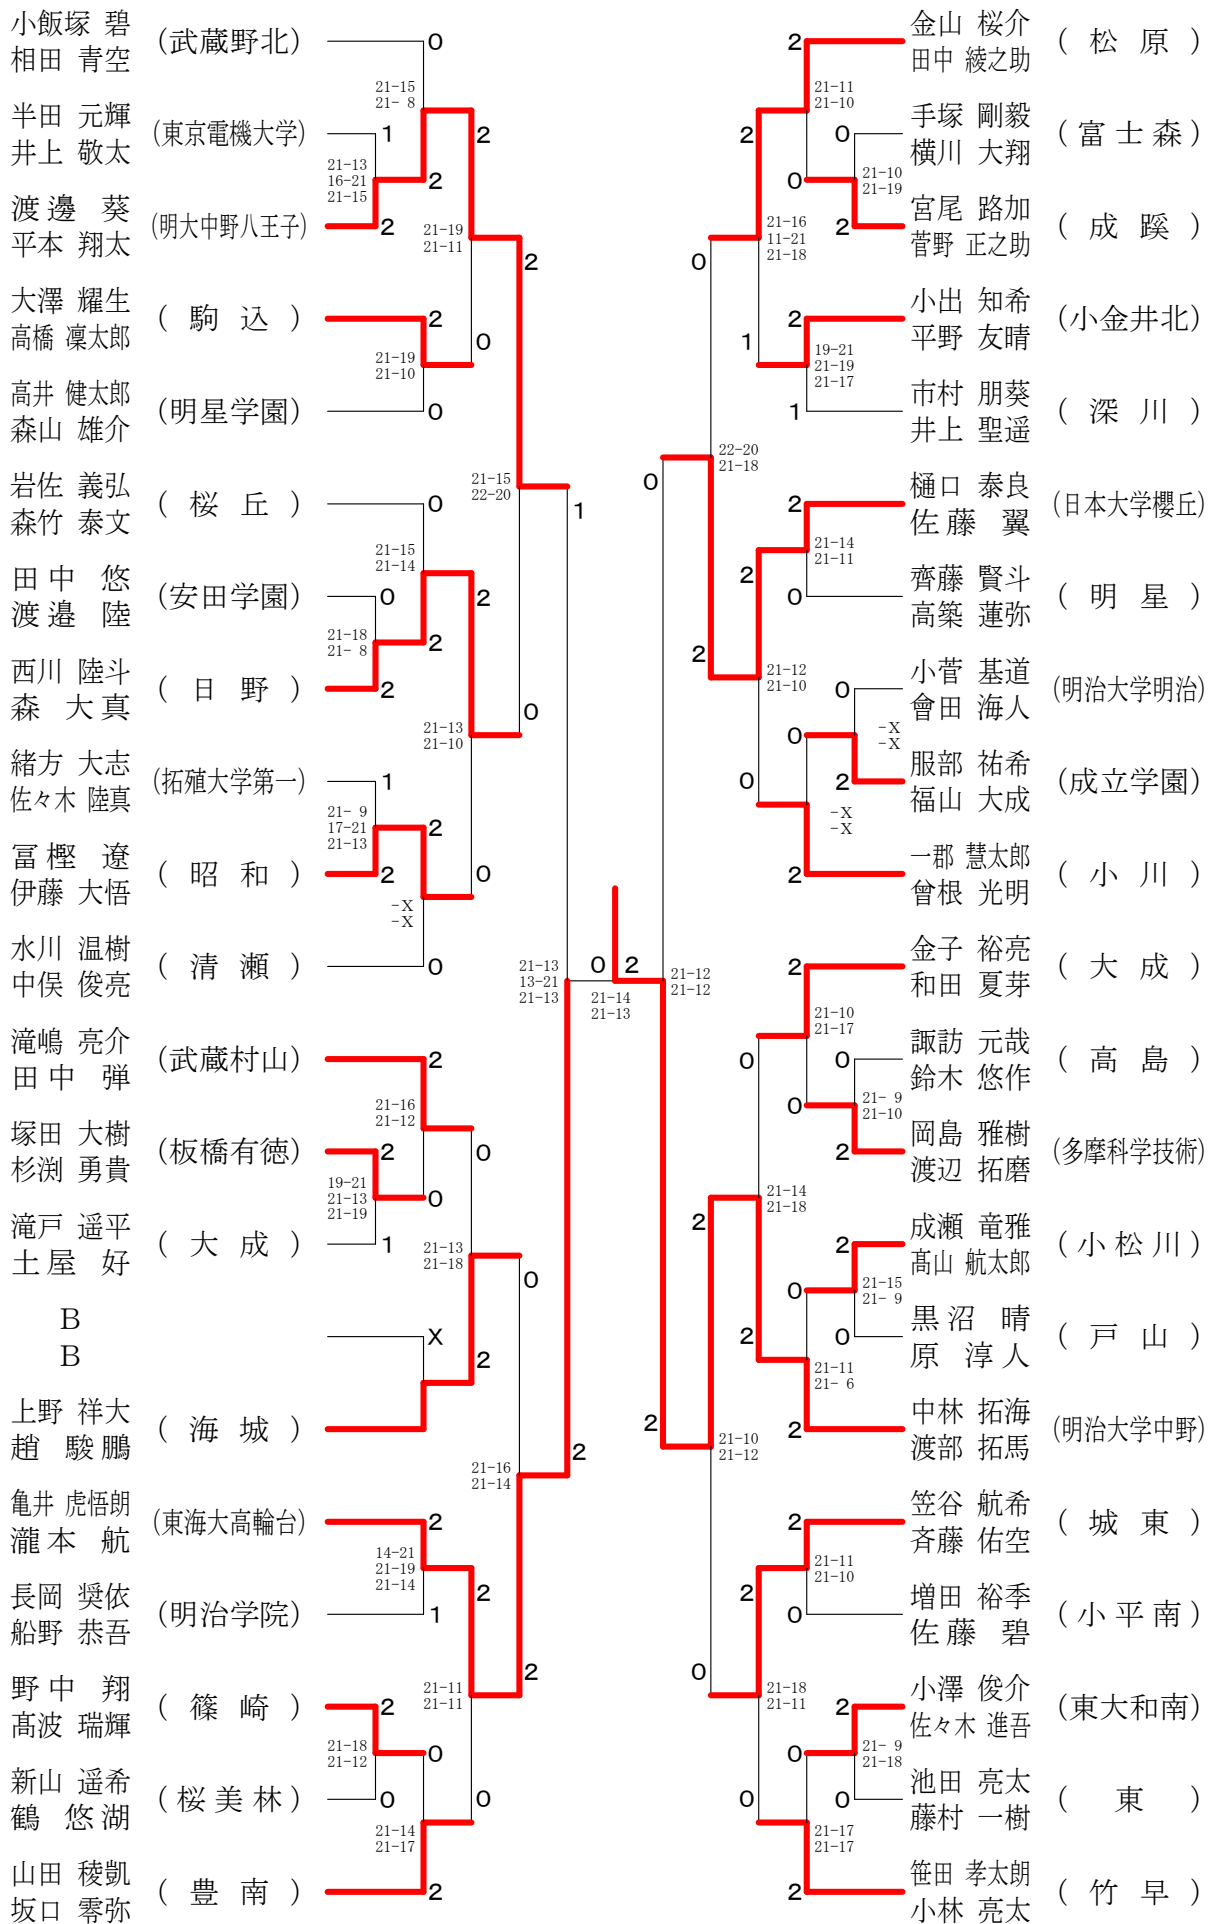

平成30年度 ⑩東京都高等学校バドミントン新人戦Ⅱ部大会 (個人)

高校男子シングルス1

平成30年度 ⑩東京都高等学校バドミントン新人戦Ⅱ部大会 (個人)

高校男子シングルス2

平成30年度 ⑩東京都高等学校バドミントン新人戦Ⅱ部大会 (個人)

高校男子シングルス3

平成30年度 ⑩東京都高等学校バドミントン新人戦Ⅱ部大会 (個人)

高校男子シングルス4

平成30年度 ⑩東京都高等学校バドミントン新人戦Ⅱ部大会 (個人)

高校男子シングルス6

平成30年度 ⑩東京都高等学校バドミントン新人戦Ⅱ部大会（個人）

高校男子シングルス7

平成30年度 ⑩東京都高等学校バドミントン新人戦Ⅱ部大会 (個人)

高校男子シングルス8

平成30年度 ⑩東京都高等学校バドミントン新人戦Ⅱ部大会 (個人)

高校女子シングルス2

平成30年度 ⑩東京都高等学校バドミントン新人戦Ⅱ部大会 (個人)

高校女子シングルス3

平成30年度 ⑩東京都高等学校バドミントン新人戦Ⅱ部大会（個人）

高校女子シングルス4

平成30年度 ⑩東京都高等学校バドミントン新人戦Ⅱ部大会 (個人)

高校女子シングルス5

平成30年度 ⑩東京都高等学校バドミントン新人戦Ⅱ部大会 (個人)

高校女子シングルス6

平成30年度 ⑩東京都高等学校バドミントン新人戦Ⅱ部大会 (個人)

高校女子シングルス7

平成30年度 ⑩東京都高等学校バドミントン新人戦Ⅱ部大会 (個人)

高校女子シングルス8

平成30年度 ⑩東京都高等学校バドミントン新人戦Ⅱ部大会 (個人)

高校男子ダブルス1

平成30年度 ⑩東京都高等学校バドミントン新人戦Ⅱ部大会 (個人)

高校男子ダブルス2