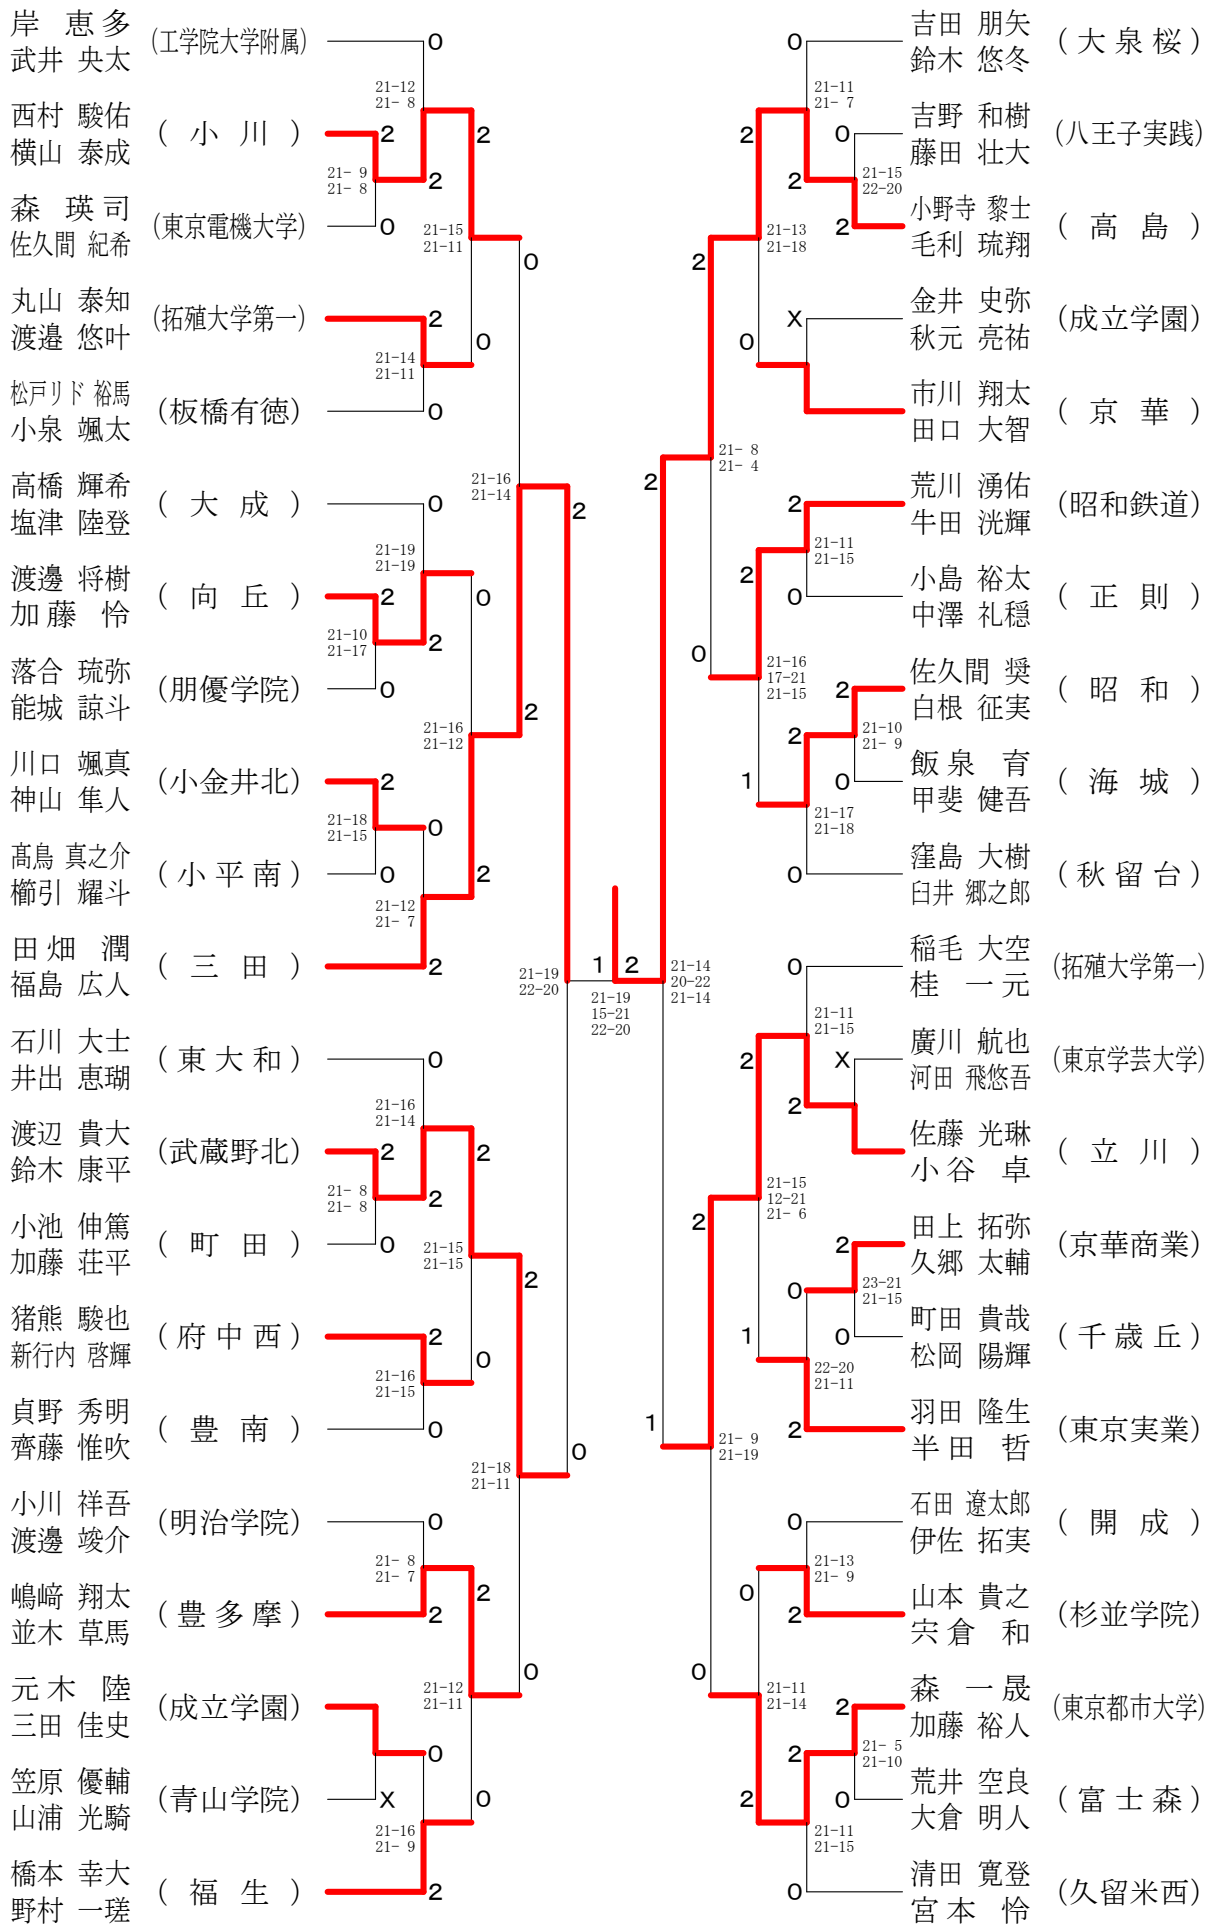

平成30年度 ⑩東京都高等学校バドミントン新人戦Ⅱ部大会 (個人)

高校男子ダブルス6