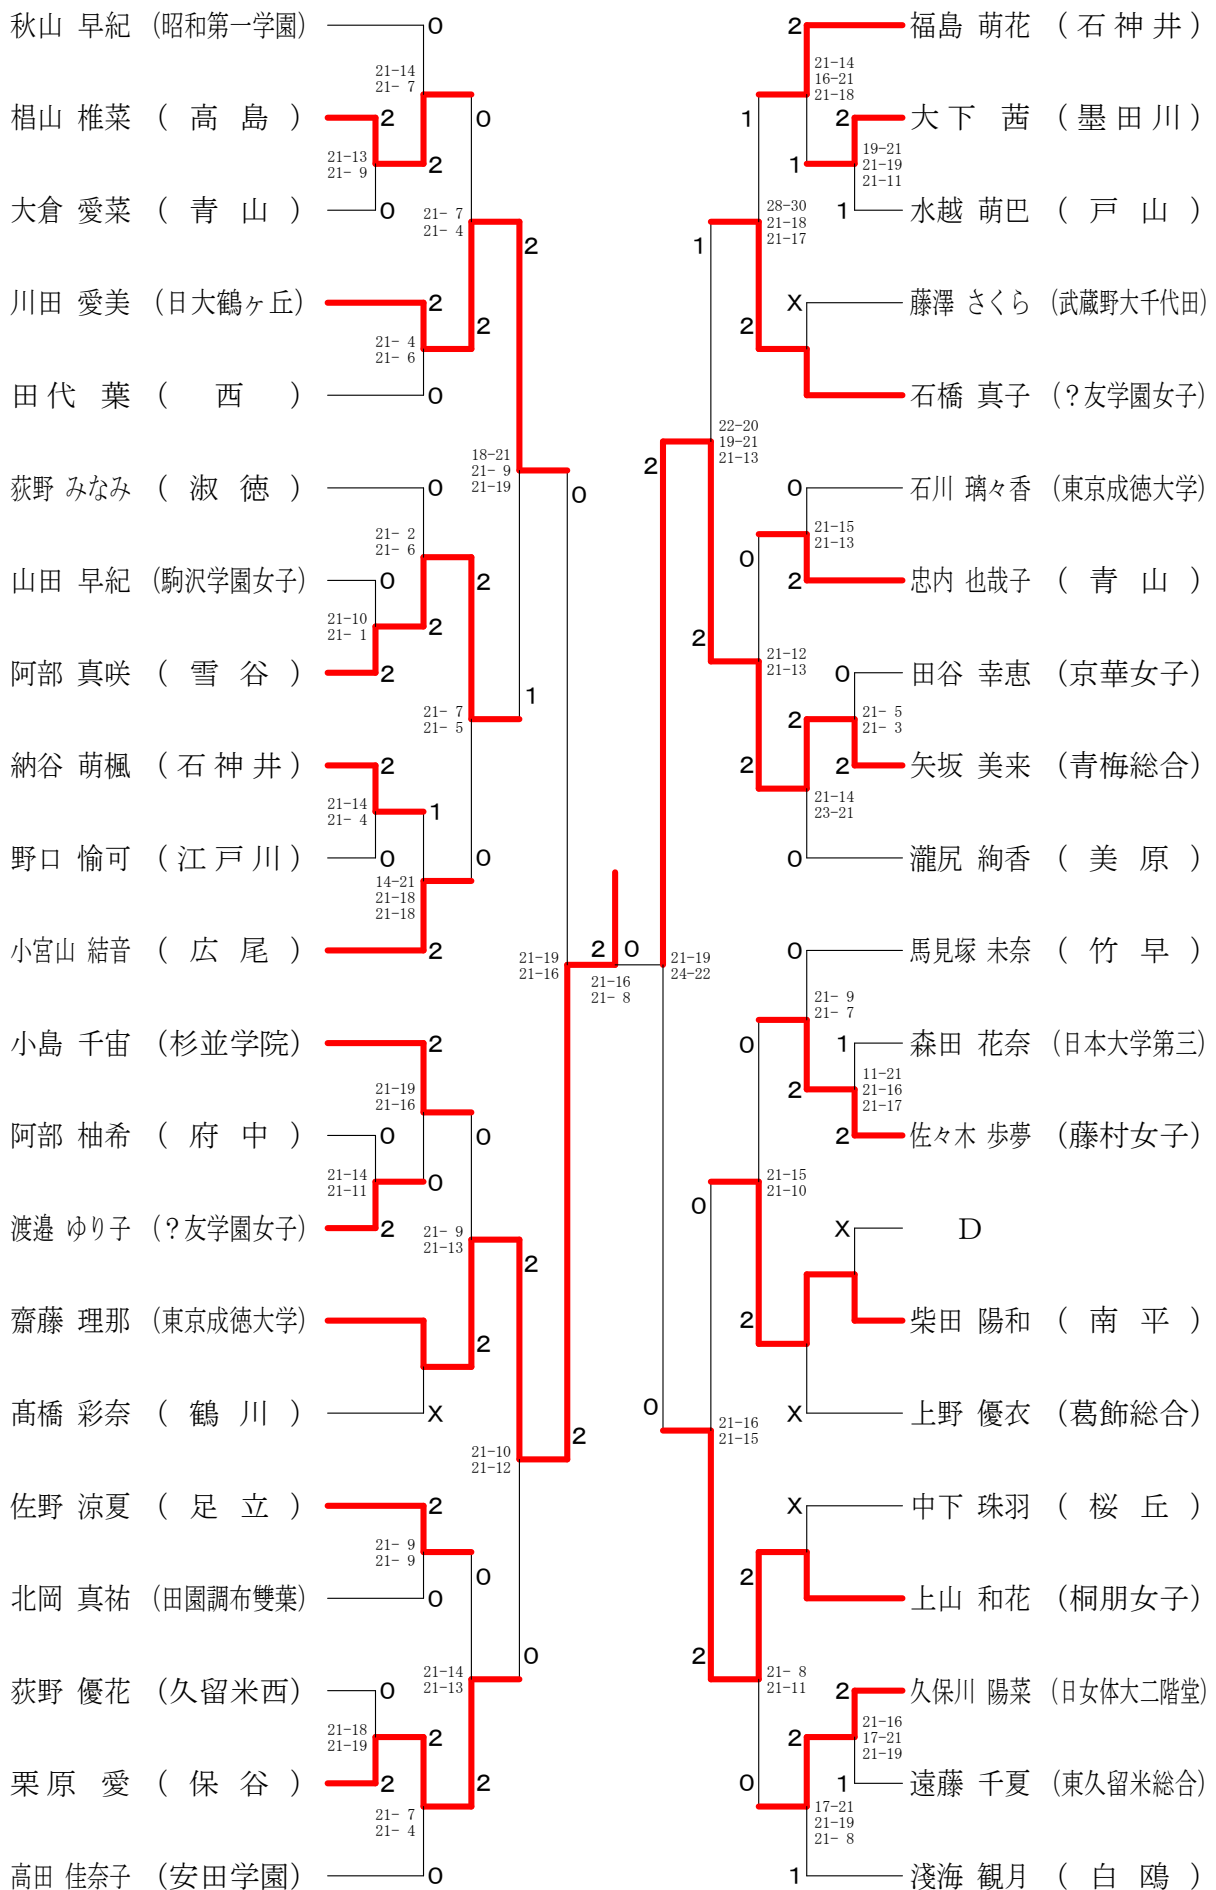

平成30年度 ⑩東京都高等学校バドミントン新人戦Ⅱ部大会 (個人)

高校男子シングルス1

平成30年度 ⑩東京都高等学校バドミントン新人戦Ⅱ部大会 (個人)

高校男子シングルス2

平成30年度 ⑩東京都高等学校バドミントン新人戦Ⅱ部大会 (個人)

高校男子シングルス3

平成30年度 ⑩東京都高等学校バドミントン新人戦Ⅱ部大会 (個人)

高校男子シングルス4

平成30年度 ⑩東京都高等学校バドミントン新人戦Ⅱ部大会 (個人)

高校男子シングルス6

平成30年度 ⑩東京都高等学校バドミントン新人戦Ⅱ部大会（個人）

高校男子シングルス7

平成30年度 ⑩東京都高等学校バドミントン新人戦Ⅱ部大会 (個人)

高校男子シングルス8

平成30年度 ⑩東京都高等学校バドミントン新人戦Ⅱ部大会 (個人)

高校女子シングルス2

平成30年度 ⑩東京都高等学校バドミントン新人戦Ⅱ部大会 (個人)

高校女子シングルス3

平成30年度 ⑩東京都高等学校バドミントン新人戦Ⅱ部大会（個人）

高校女子シングルス4

平成30年度 ⑩東京都高等学校バドミントン新人戦Ⅱ部大会 (個人)

高校女子シングルス5

平成30年度 ⑩東京都高等学校バドミントン新人戦Ⅱ部大会 (個人)

高校女子シングルス6

平成30年度 ⑩東京都高等学校バドミントン新人戦Ⅱ部大会 (個人)

高校女子シングルス7

平成30年度 ⑩東京都高等学校バドミントン新人戦Ⅱ部大会 (個人)

高校女子シングルス8

平成30年度 ⑩東京都高等学校バドミントン新人戦Ⅱ部大会 (個人)

高校男子ダブルス1

平成30年度 ⑩東京都高等学校バドミントン新人戦Ⅱ部大会 (個人)

高校男子ダブルス2