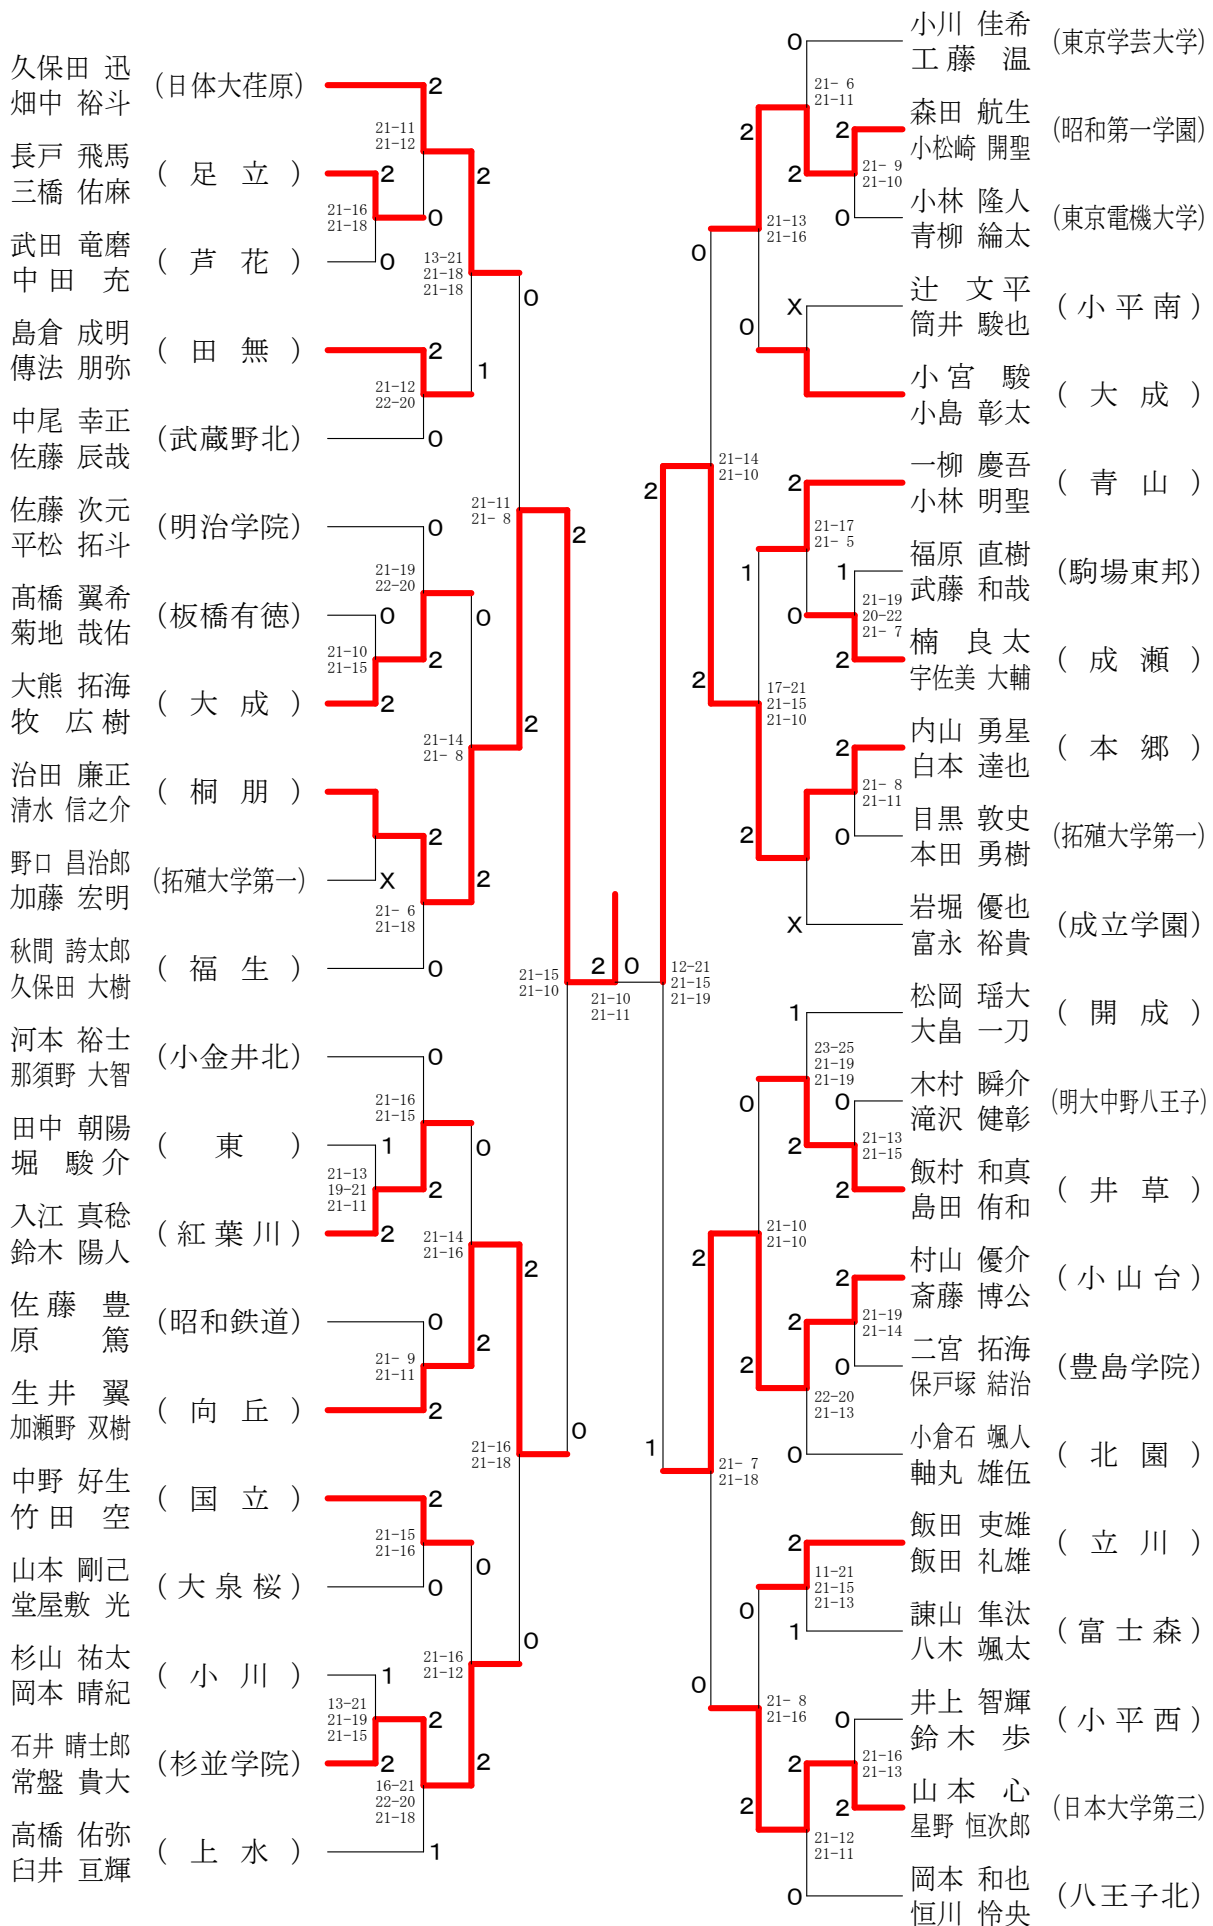

平成30年度 ⑩東京都高等学校バドミントン新人戦Ⅱ部大会 (個人)

高校男子シングルス1

平成30年度 ⑩東京都高等学校バドミントン新人戦Ⅱ部大会 (個人)

高校男子シングルス2

平成30年度 ⑩東京都高等学校バドミントン新人戦Ⅱ部大会 (個人)

高校男子シングルス3

平成30年度 ⑩東京都高等学校バドミントン新人戦Ⅱ部大会 (個人)

高校男子シングルス4

平成30年度 ⑩東京都高等学校バドミントン新人戦Ⅱ部大会 (個人)

高校男子シングルス6

平成30年度 ⑩東京都高等学校バドミントン新人戦Ⅱ部大会（個人）

高校男子シングルス7

平成30年度 ⑩東京都高等学校バドミントン新人戦Ⅱ部大会 (個人)

高校男子シングルス8

平成30年度 ⑩東京都高等学校バドミントン新人戦Ⅱ部大会 (個人)

高校女子シングルス2

平成30年度 ⑩東京都高等学校バドミントン新人戦Ⅱ部大会 (個人)

高校女子シングルス3

平成30年度 ⑩東京都高等学校バドミントン新人戦Ⅱ部大会（個人）

高校女子シングルス4

平成30年度 ⑩東京都高等学校バドミントン新人戦Ⅱ部大会 (個人)

高校女子シングルス5

平成30年度 ⑩東京都高等学校バドミントン新人戦Ⅱ部大会 (個人)

高校女子シングルス6

平成30年度 ⑩東京都高等学校バドミントン新人戦Ⅱ部大会 (個人)

高校女子シングルス7

平成30年度 ⑩東京都高等学校バドミントン新人戦Ⅱ部大会 (個人)

高校女子シングルス8

平成30年度 ⑩東京都高等学校バドミントン新人戦Ⅱ部大会 (個人)

高校男子ダブルス1

平成30年度 ⑩東京都高等学校バドミントン新人戦Ⅱ部大会 (個人)

高校男子ダブルス2