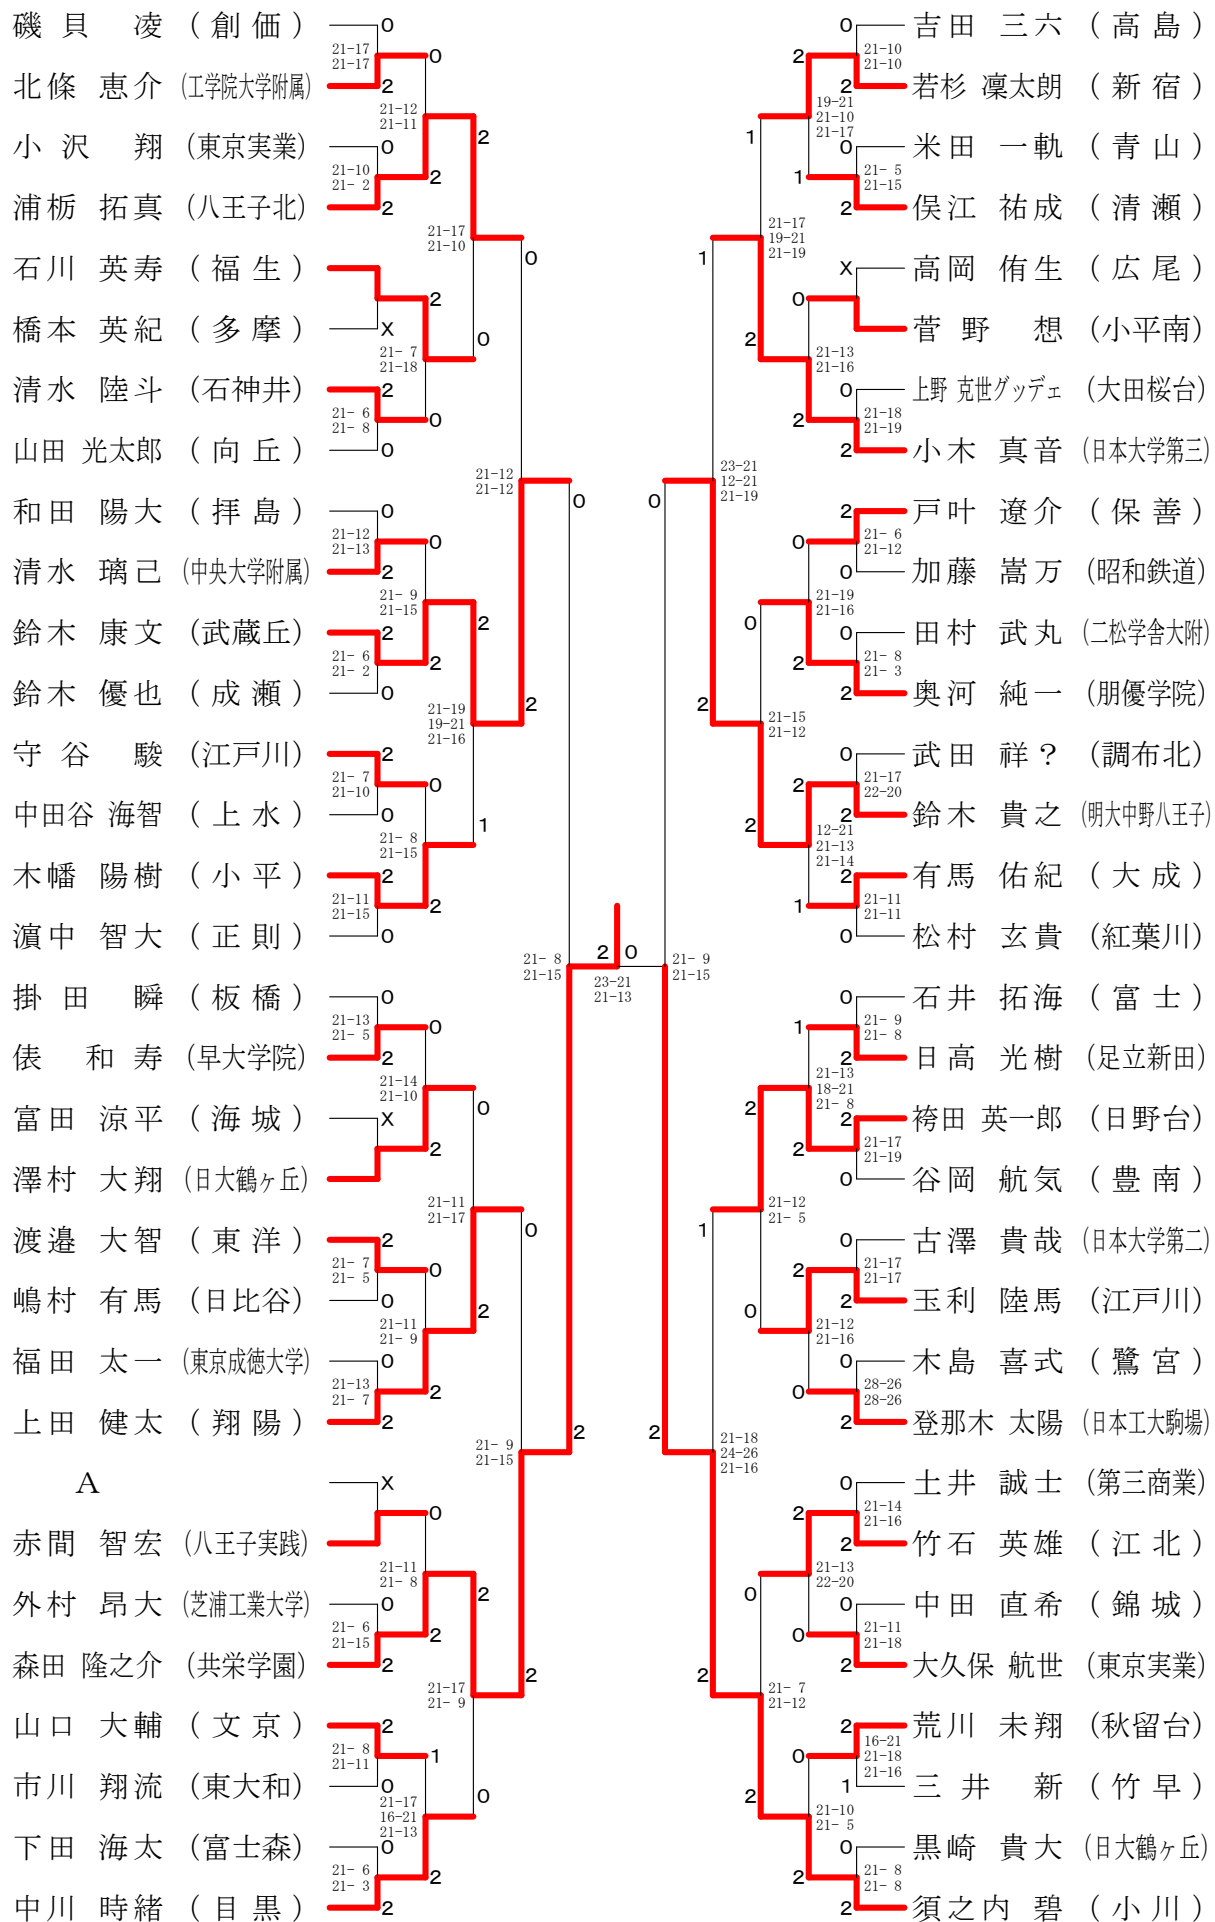

平成30年度 ⑩東京都高等学校バドミントン新人戦Ⅱ部大会 (個人)

高校男子シングルス1

平成30年度 ⑩東京都高等学校バドミントン新人戦Ⅱ部大会 (個人)

高校男子シングルス2

平成30年度 ⑩東京都高等学校バドミントン新人戦Ⅱ部大会 (個人)

高校男子シングルス3

平成30年度 ⑩東京都高等学校バドミントン新人戦Ⅱ部大会 (個人)

高校男子シングルス4

平成30年度 ⑩東京都高等学校バドミントン新人戦Ⅱ部大会 (個人)

高校男子シングルス6

平成30年度 ⑩東京都高等学校バドミントン新人戦Ⅱ部大会（個人）

高校男子シングルス7

平成30年度 ⑩東京都高等学校バドミントン新人戦Ⅱ部大会 (個人)

高校男子シングルス8

平成30年度 ⑩東京都高等学校バドミントン新人戦Ⅱ部大会 (個人)

高校女子シングルス2

平成30年度 ⑩東京都高等学校バドミントン新人戦Ⅱ部大会 (個人)

高校女子シングルス3

平成30年度 ⑩東京都高等学校バドミントン新人戦Ⅱ部大会（個人）

高校女子シングルス4

平成30年度 ⑩東京都高等学校バドミントン新人戦Ⅱ部大会 (個人)

高校女子シングルス5

平成30年度 ⑩東京都高等学校バドミントン新人戦Ⅱ部大会 (個人)

高校女子シングルス6

平成30年度 ⑩東京都高等学校バドミントン新人戦Ⅱ部大会 (個人)

高校女子シングルス7

平成30年度 ⑩東京都高等学校バドミントン新人戦Ⅱ部大会 (個人)

高校女子シングルス8

平成30年度 ⑩東京都高等学校バドミントン新人戦Ⅱ部大会 (個人)

高校男子ダブルス1

平成30年度 ⑩東京都高等学校バドミントン新人戦Ⅱ部大会 (個人)

高校男子ダブルス2