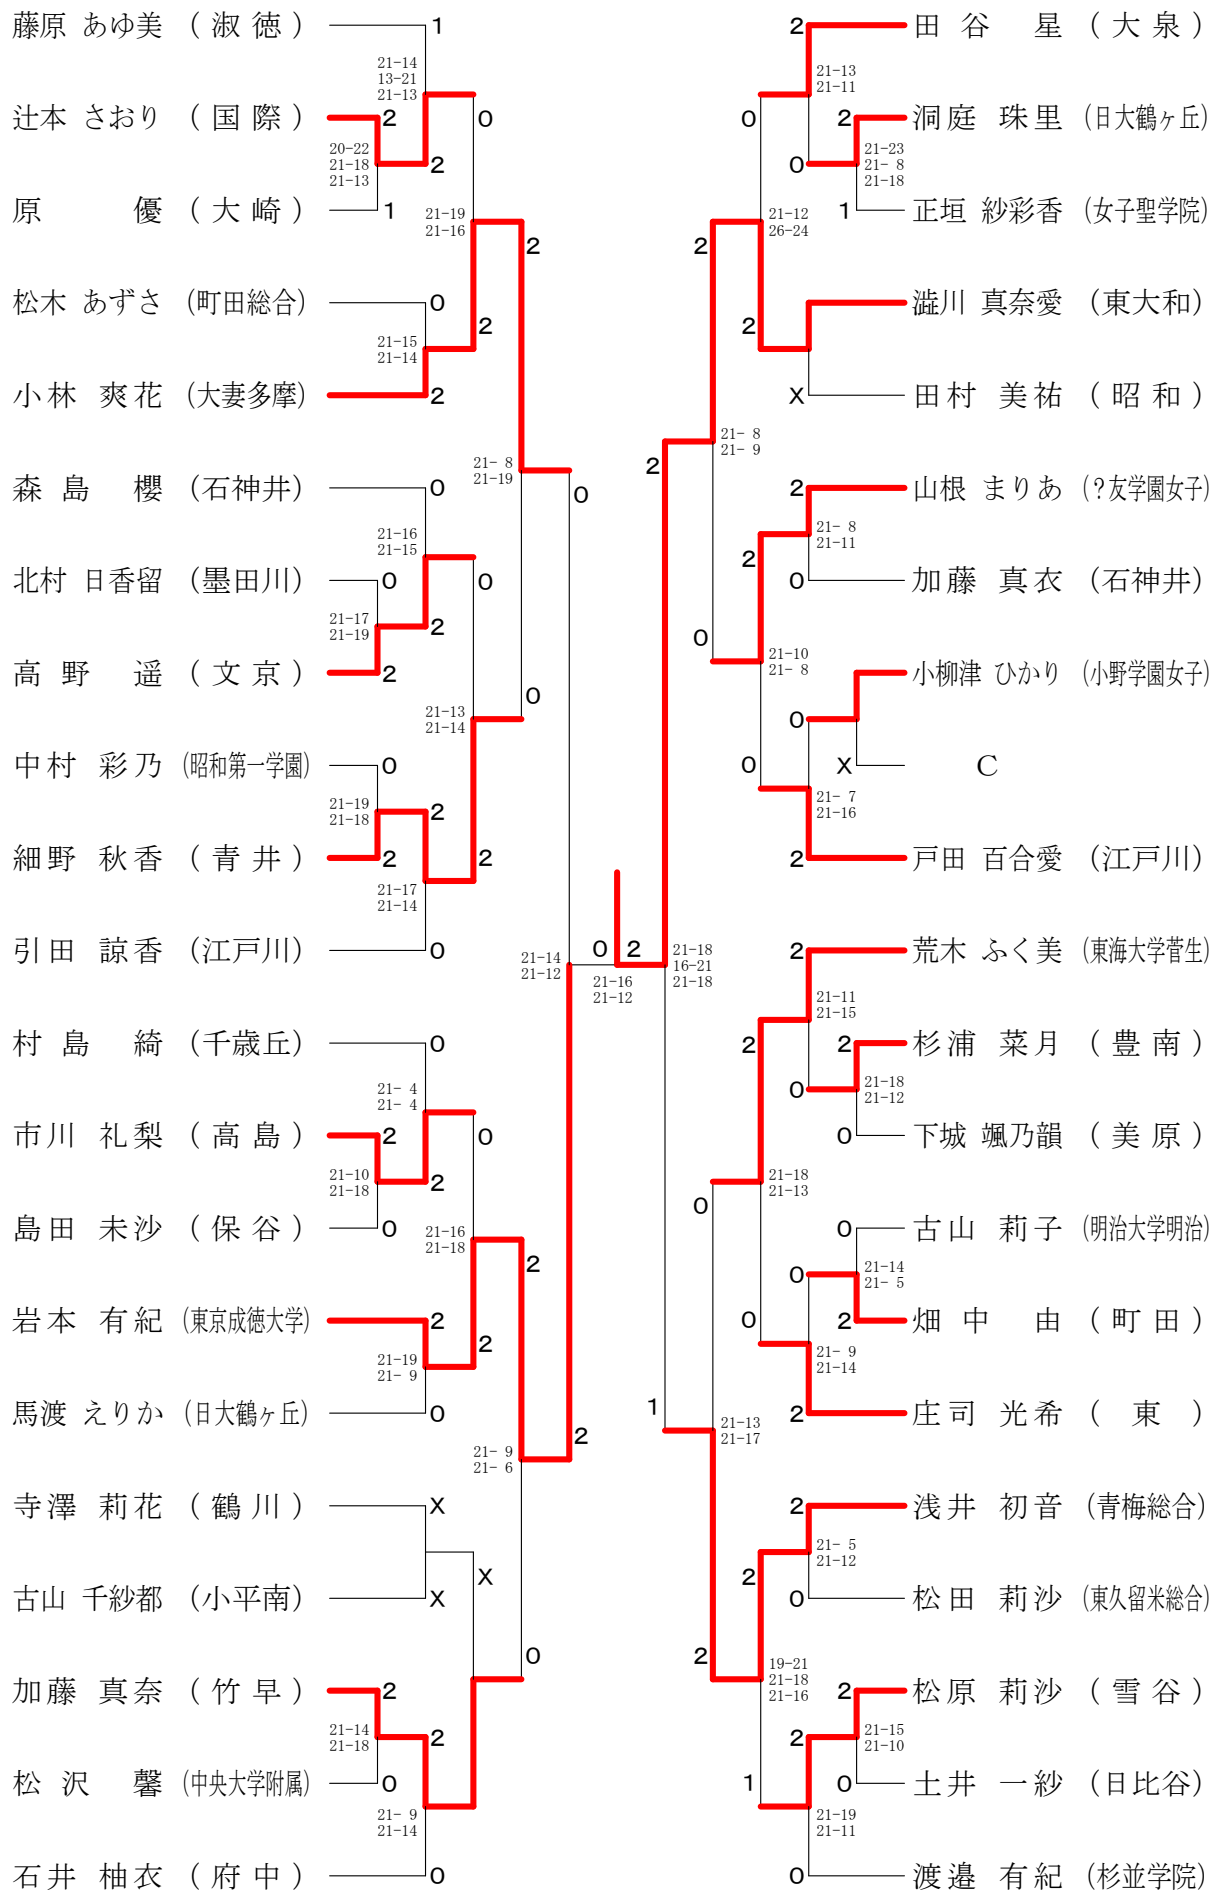

平成30年度 ⑩東京都高等学校バドミントン新人戦Ⅱ部大会 (個人)

高校男子シングルス1

平成30年度 ⑩東京都高等学校バドミントン新人戦Ⅱ部大会 (個人)

高校男子シングルス2

平成30年度 ⑩東京都高等学校バドミントン新人戦Ⅱ部大会 (個人)

高校男子シングルス3

平成30年度 ⑩東京都高等学校バドミントン新人戦Ⅱ部大会 (個人)

高校男子シングルス4

平成30年度 ⑩東京都高等学校バドミントン新人戦Ⅱ部大会 (個人)

高校男子シングルス6

平成30年度 ⑩東京都高等学校バドミントン新人戦Ⅱ部大会（個人）

高校男子シングルス7

平成30年度 ⑩東京都高等学校バドミントン新人戦Ⅱ部大会 (個人)

高校男子シングルス8

平成30年度 ⑩東京都高等学校バドミントン新人戦Ⅱ部大会 (個人)

高校女子シングルス2

平成30年度 ⑩東京都高等学校バドミントン新人戦Ⅱ部大会 (個人)

高校女子シングルス3

平成30年度 ⑩東京都高等学校バドミントン新人戦Ⅱ部大会（個人）

高校女子シングルス4

平成30年度 ⑩東京都高等学校バドミントン新人戦Ⅱ部大会 (個人)

高校女子シングルス5

平成30年度 ⑩東京都高等学校バドミントン新人戦Ⅱ部大会 (個人)

高校女子シングルス6

平成30年度 ⑩東京都高等学校バドミントン新人戦Ⅱ部大会 (個人)

高校女子シングルス7

平成30年度 ⑩東京都高等学校バドミントン新人戦Ⅱ部大会 (個人)

高校女子シングルス8

平成30年度 ⑩東京都高等学校バドミントン新人戦Ⅱ部大会 (個人)

高校男子ダブルス1

平成30年度 ⑩東京都高等学校バドミントン新人戦Ⅱ部大会 (個人)

高校男子ダブルス2