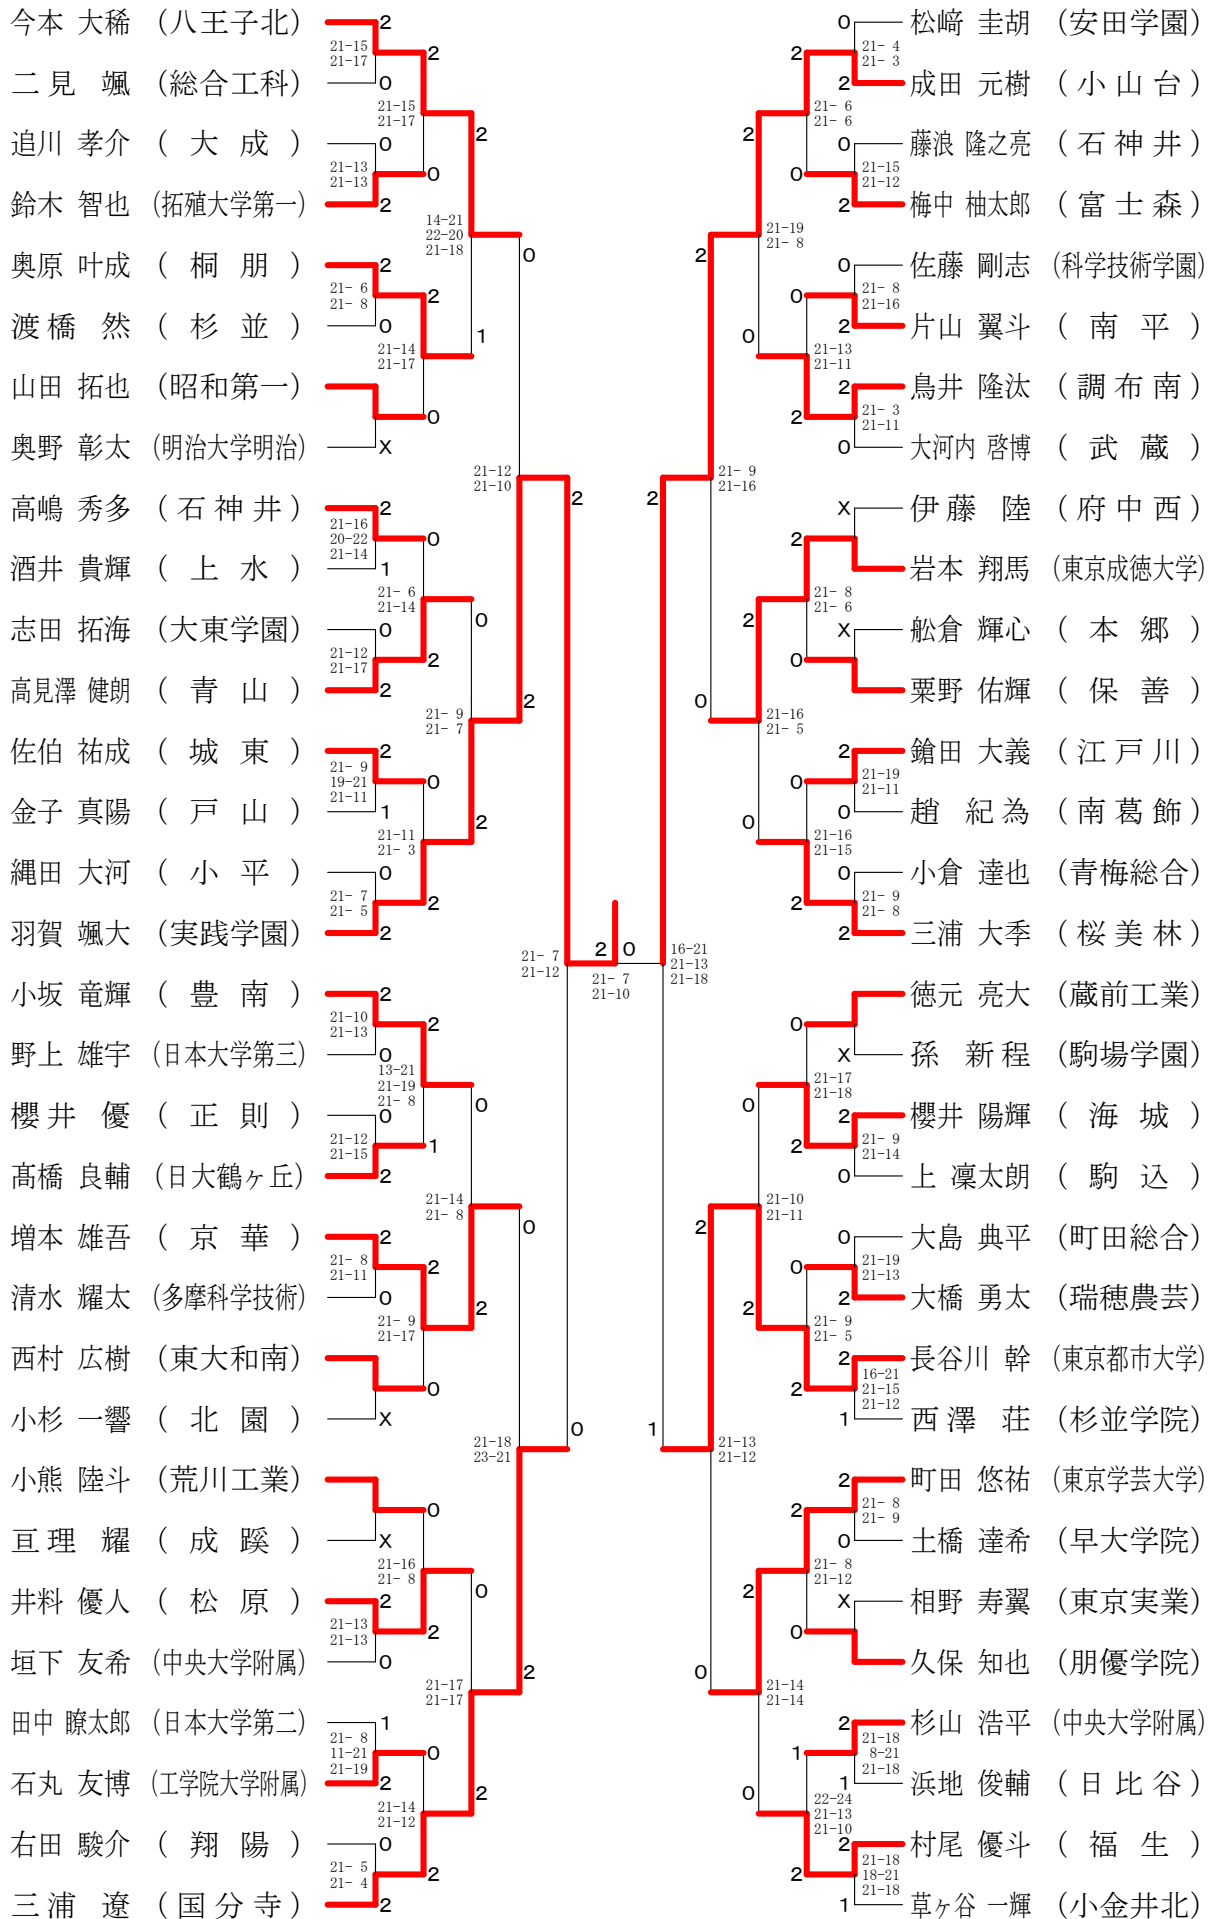

平成30年度 ⑩東京都高等学校バドミントン新人戦Ⅱ部大会 (個人)

高校男子シングルス1

平成30年度 ⑩東京都高等学校バドミントン新人戦Ⅱ部大会 (個人)

高校男子シングルス2

平成30年度 ⑩東京都高等学校バドミントン新人戦Ⅱ部大会 (個人)

高校男子シングルス3

平成30年度 ⑩東京都高等学校バドミントン新人戦Ⅱ部大会 (個人)

高校男子シングルス4

平成30年度 ⑩東京都高等学校バドミントン新人戦Ⅱ部大会 (個人)

高校男子シングルス6

平成30年度 ⑩東京都高等学校バドミントン新人戦Ⅱ部大会（個人）

高校男子シングルス7

平成30年度 ⑩東京都高等学校バドミントン新人戦Ⅱ部大会 (個人)

高校男子シングルス8

平成30年度 ⑩東京都高等学校バドミントン新人戦Ⅱ部大会 (個人)

高校女子シングルス2

平成30年度 ⑩東京都高等学校バドミントン新人戦Ⅱ部大会 (個人)

高校女子シングルス3

平成30年度 ⑩東京都高等学校バドミントン新人戦Ⅱ部大会（個人）

高校女子シングルス4

平成30年度 ⑩東京都高等学校バドミントン新人戦Ⅱ部大会 (個人)

高校女子シングルス5

平成30年度 ⑩東京都高等学校バドミントン新人戦Ⅱ部大会 (個人)

高校女子シングルス6

平成30年度 ⑩東京都高等学校バドミントン新人戦Ⅱ部大会 (個人)

高校女子シングルス7

平成30年度 ⑩東京都高等学校バドミントン新人戦Ⅱ部大会 (個人)

高校女子シングルス8

平成30年度 ⑩東京都高等学校バドミントン新人戦Ⅱ部大会 (個人)

高校男子ダブルス1

平成30年度 ⑩東京都高等学校バドミントン新人戦Ⅱ部大会 (個人)

高校男子ダブルス2