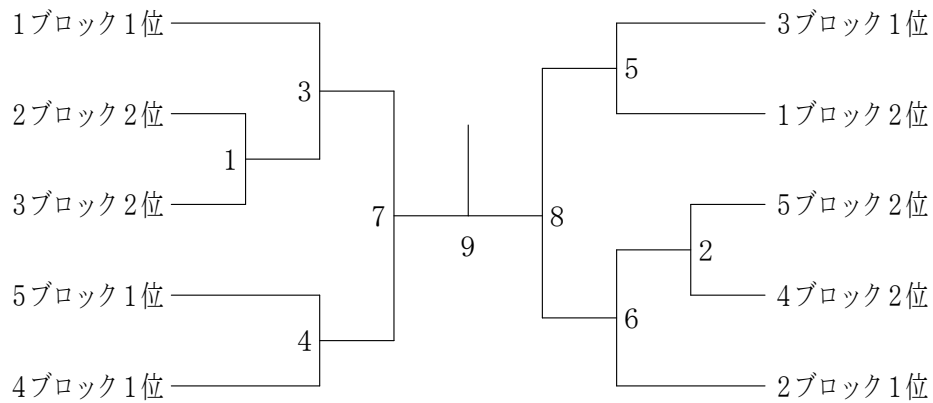

高校男子団体Ⅰ部 5ブロック	明治大学中野	調布南	多摩大学聖ヶ丘	武蔵野北	勝敗	順位
明治大学中野		1	3	5		
調布南	1		6	4		
多摩大学聖ヶ丘	3	6		2		
武蔵野北	5	4	2			

高校男子団体Ⅰ部 決勝トーナメント

高校男子団体Ⅱ部 1ブロック	日野台	早大学院	東村山西	石神井	勝敗	順位
日野台		1	3	5		
早大学院	1		6	4		
東村山西	3	6		2		
石神井	5	4	2