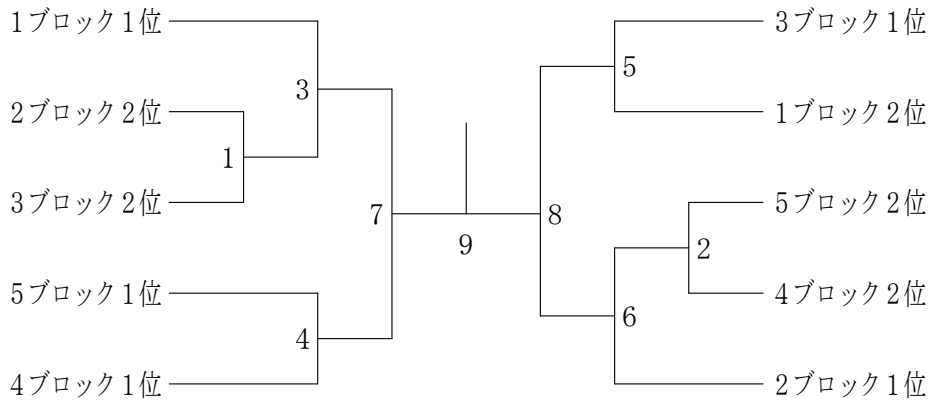

高校女子団体 I 部 5 ブロック	町田総合	錦 城	国 立	武蔵野大学	勝 敗	順 位
町田総合		1	3	5		
錦 城	1		6	4		
国 立	3	6		2		
武蔵野大学	5	4	2			

高校女子団体 I 部 決勝トーナメント

高校女子団体 II 部 1 ブロック	桜 町	松が谷	大泉桜	杉 並	勝 敗	順 位
桜 町		1	3	5		
松 が 谷	1		6	4		
大 泉 桜	3	6		2		
杉 並	5	4	2