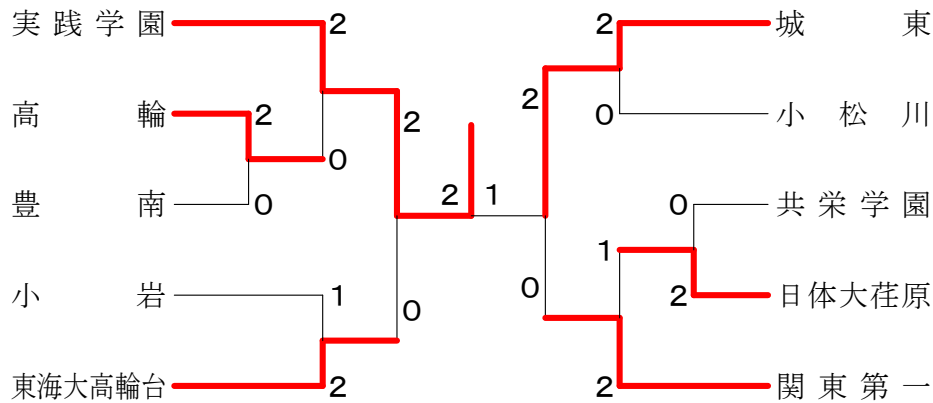

高校男子団体 I 部 5 ブロック	共栄学園	小 岩	本 郷	葛飾野	勝 敗	順位
共栄学園		× 0-2 G 1-4 P 82-96	○ 2-0 G 4-0 P 84-66	○ 2-0 G 4-0 P 84-36	M 4-2 G 9-4 P 250-198	2
小 岩	○ 2-0 G 4-1 P 96-82		○ 2-0 G 4-1 P 98-87	○ 2-0 G 4-0 P 84-51	M 6-0 G 12-2 P 278-220	1
本 郷	× 0-2 G 0-4 P 66-84	× 0-2 G 1-4 P 87-98		○ 2-1 G 5-3 P 157-153	M 2-5 G 6-11 P 310-335	3
葛 飾 野	× 0-2 G 0-4 P 36-84	× 0-2 G 0-4 P 51-84	× 1-2 G 3-5 P 153-157		M 1-6 G 3-13 P 240-325	4

高校男子団体 I 部 決勝トーナメント

高校男子団体 II 部 1 ブロック	豊島学院	両 国	橘	蔵前工業	勝 敗	順位
豊島学院		○ 2-1 G 4-2 P 113-97	○ 2-0 G 4-0 P 84-31	○-X G - P -	M 7-1 G 14-2 P 260-128	1
両 国	× 1-2 G 2-4 P 97-113		○ 2-1 G 5-2 P 139-102	○-X G - P -	M 6-3 G 13-6 P 299-215	2
橘	× 0-2 G 0-4 P 31-84	× 1-2 G 2-5 P 102-139		○-X G - P -	M 4-4 G 8-9 P 196-223	3
蔵前工業	× X- G - P -	× X- G - P -	× X- G - P -		M 0-9 G 0-18 P 0-189	X