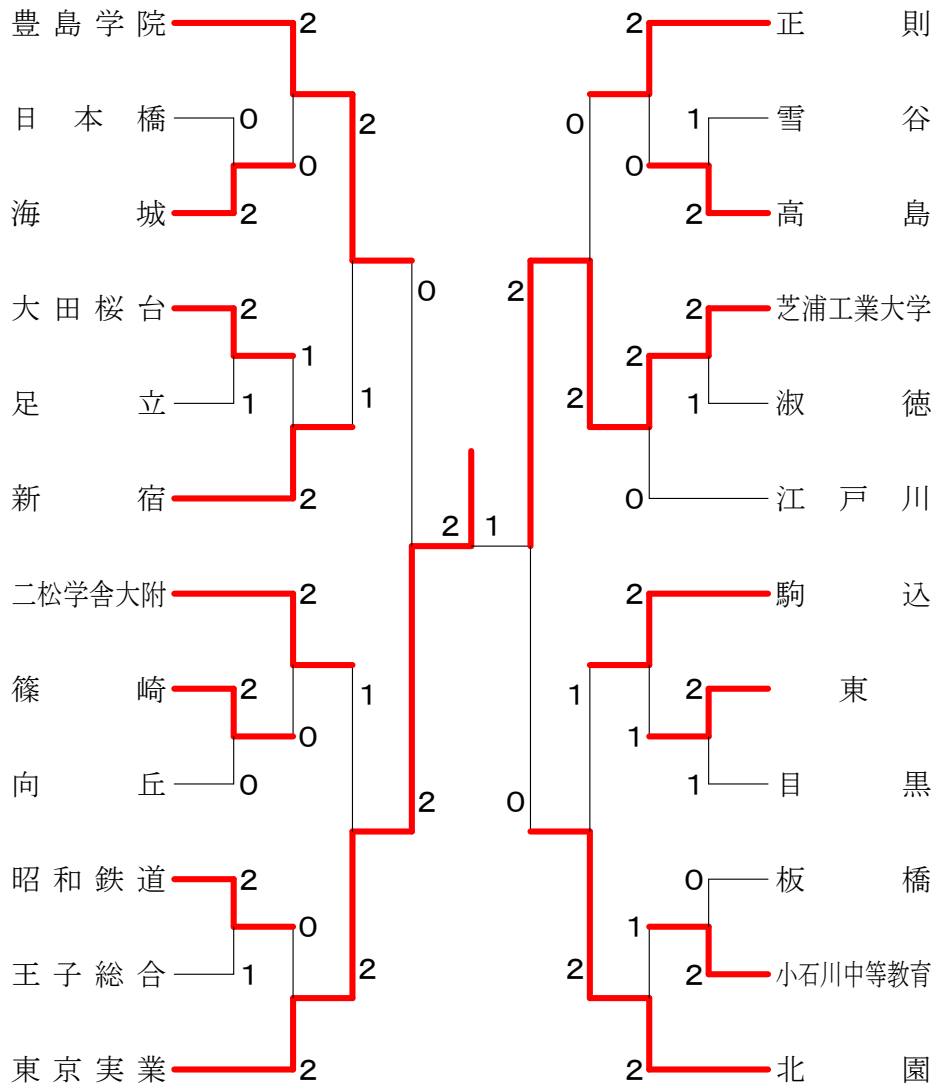

高校男子団体Ⅱ部 決勝トーナメント

高校女子団体Ⅰ部 1ブロック	関東第一	蒲田女子	上野	勝敗	順位
関東第一		○ 2-1 G 4-2 P 102-77	○ 2-0 G 4-1 P 102-77	M 4-1 G 8-3 P 204-154	1
蒲田女子	× 1-2 G 2-4 P 77-102		○ 2-0 G 4-0 P 84-56	M 3-2 G 6-4 P 161-158	2
上野	× 0-2 G 1-4 P 77-102	× 0-2 G 0-4 P 56-84		M 0-4 G 1-8 P 133-186	3