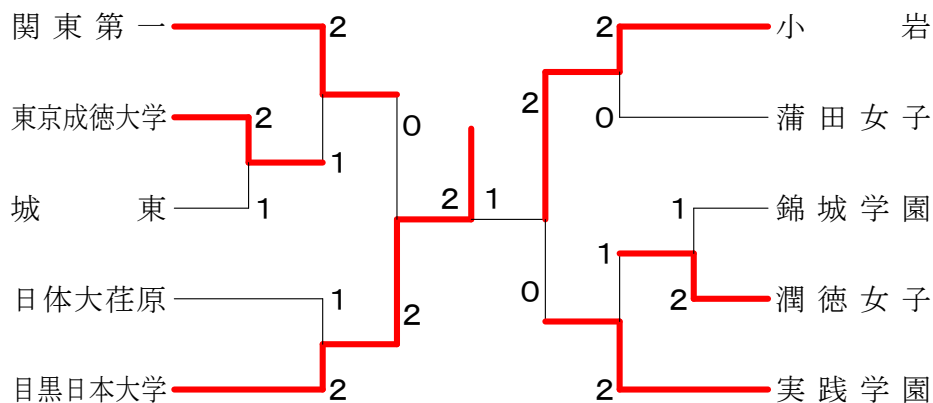

高校女子団体 I 部 決勝トーナメント

高校女子団体Ⅱ部 1 ブロック	王子総合	昭和第一	豊島学院	筑波大学附属	勝敗	順位
王子総合		○ 2-0 G 4-1 P 100-63	○ 2-0 G 4-1 P 103-72	○ 2-1 G 5-2 P 134-121	M 6-1 G 13-4 P 337-256	1
昭和第一	× 0-2 G 1-4 P 63-100		× 1-2 G 2-4 P 93-108	× 0-2 G 0-4 P 45-84	M 1-6 G 3-12 P 201-292	4
豊島学院	× 0-2 G 1-4 P 72-103	○ 2-1 G 4-2 P 108-93		× 0-2 G 1-4 P 63-103	M 2-5 G 6-10 P 243-299	3
筑波大学附属	× 1-2 G 2-5 P 121-134	○ 2-0 G 4-0 P 84-45	○ 2-0 G 4-1 P 103-63		M 5-2 G 10-6 P 308-242	2

高校女子団体Ⅱ部 2 ブロック	城西大学城西	東	戸山	芝浦工業大学	勝敗	順位
城西大学城西		× 1-2 G 2-4 P 103-102	× 1-2 G 2-5 P 82-136	○ 2-0 G 4-0 P 88-46	M 4-4 G 8-9 P 273-284	3
東	○ 2-1 G 4-2 P 102-103		× 0-2 G 0-4 P 59-84	○ 2-1 G 5-2 P 137-91	M 4-4 G 9-8 P 298-278	2
戸山	○ 2-1 G 5-2 P 136-82	○ 2-0 G 4-0 P 84-59		○ 2-0 G 4-0 P 84-46	M 6-1 G 13-2 P 304-187	1
芝浦工業大学	× 0-2 G 0-4 P 46-88	× 1-2 G 2-5 P 91-137	× 0-2 G 0-4 P 46-84		M 1-6 G 2-13 P 183-309	4